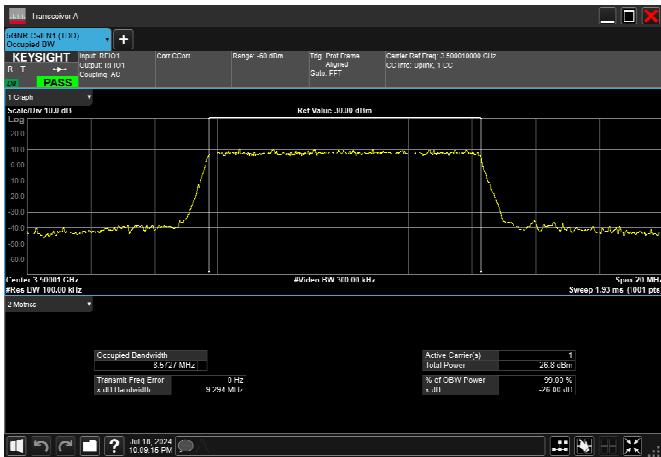

n78_1_10MHz_30kHz_3500MHz_DFT-s-OFDM 16
QAM_RB24@0 8.573MHz