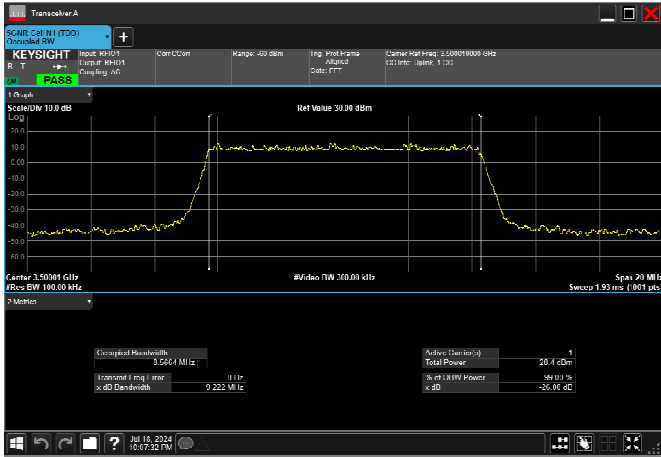

n77_3_100MHz_30kHz_3840MHz_CP-OFDM 64
QAM_RB273@0 97.259MHz

n77_3_100MHz_30kHz_3840MHz_CP-OFDM 256
QAM_RB273@0 97.239MHz

n78_1

n78_1_10MHz_30kHz_3500MHz_DFT-s-OFDM $\pi/2$
BPSK_RB24@0 8.566MHz

n78_1_10MHz_30kHz_3500MHz_DFT-s-OFDM
QPSK_RB24@0 8.573MHz