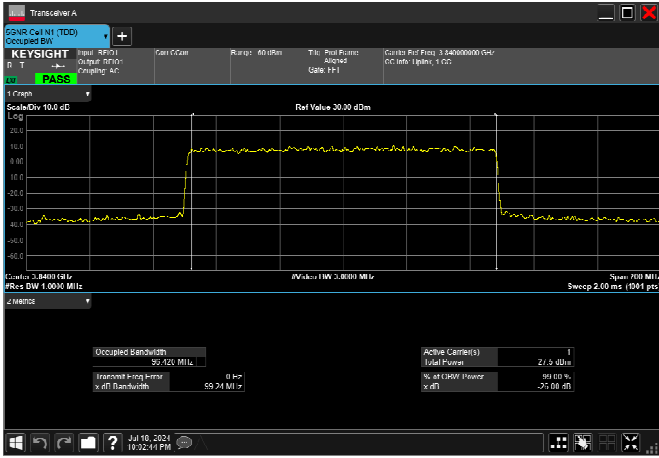

n77_3_100MHz_30kHz_3840MHz_DFT-s-OFDM 64
QAM_RB270@0 96.420MHz

n77_3_100MHz_30kHz_3840MHz_DFT-s-OFDM 256
QAM_RB270@0 96.116MHz

n77_3_100MHz_30kHz_3840MHz_CP-OFDM
QPSK_RB273@0 97.288MHz

n77_3_100MHz_30kHz_3840MHz_CP-OFDM 16
QAM_RB273@0 97.205MHz

n77_3_100MHz_30kHz_3840MHz_CP-OFDM 64
QAM_RB273@0 97.259MHz

n77_3_100MHz_30kHz_3840MHz_CP-OFDM 256
QAM_RB273@0 97.239MHz

n78_1

n78_1_10MHz_30kHz_3500MHz_DFT-s-OFDM $\pi/2$
BPSK_RB24@0 8.566MHz

n78_1_10MHz_30kHz_3500MHz_DFT-s-OFDM
QPSK_RB24@0 8.573MHz