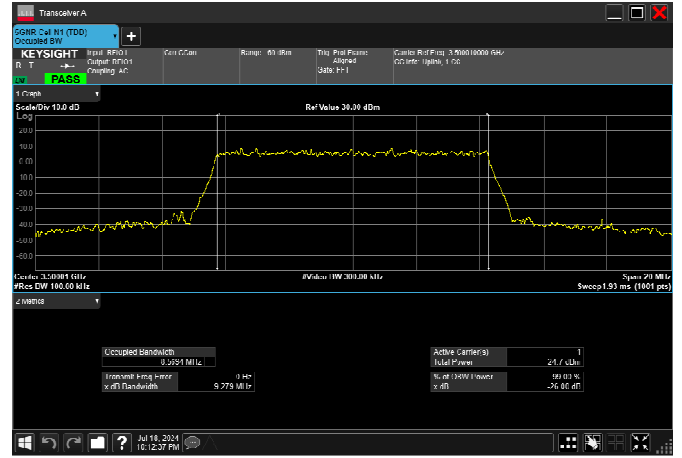

n78_1_15MHz_30kHz_3500MHz_DFT-s-OFDM $\pi/2$
BPSK_RB36@0 13.445MHz