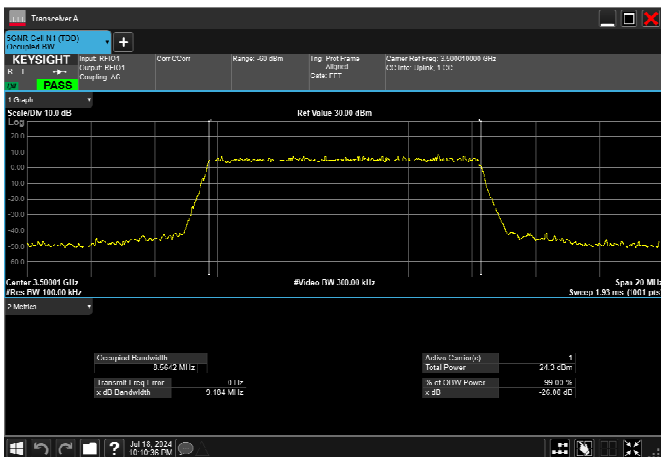

n78_1_10MHz_30kHz_3500MHz_CP-OFDM 16
QAM_RB24@0 8.573MHz

n78_1_10MHz_30kHz_3500MHz_DFT-s-OFDM 256
QAM_RB24@0 8.564MHz