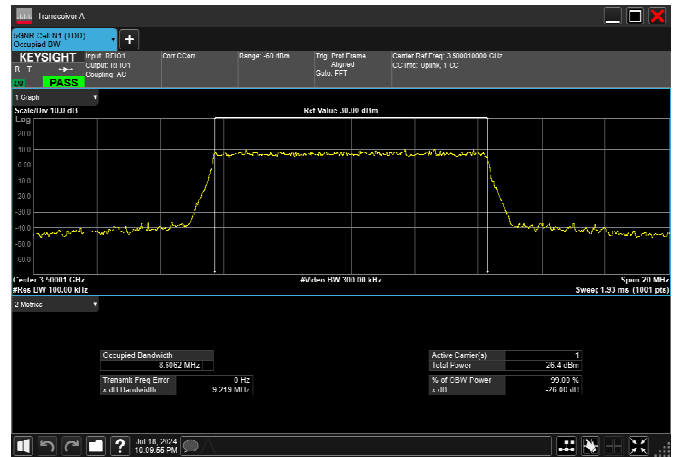

n78_1_10MHz_30kHz_3500MHz_DFT-s-OFDM 64
QAM_RB24@0 8.606MHz