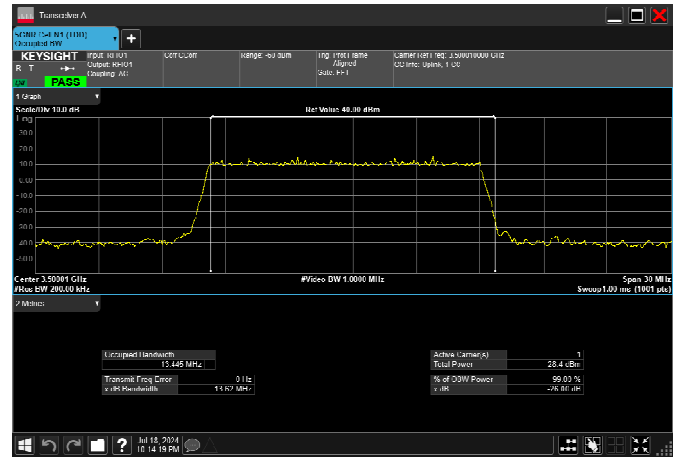

n78_1_10MHz_30kHz_3500MHz_CP-OFDM 16
QAM_RB24@0 8.573MHz

n78_1_10MHz_30kHz_3500MHz_CP-OFDM 64
QAM_RB24@0 8.569MHz

n78_1_10MHz_30kHz_3500MHz_CP-OFDM 256
QAM_RB24@0 8.609MHz

n78_1_15MHz_30kHz_3500MHz_DFT-s-OFDM $\pi/2$
BPSK_RB36@0 13.445MHz