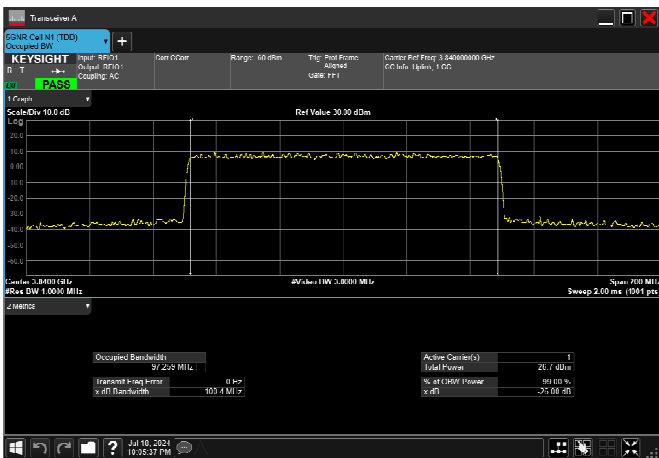

n77_3_100MHz_30kHz_3840MHz_DFT-s-OFDM 64
QAM_RB270@0 96.420MHz

n77_3_100MHz_30kHz_3840MHz_DFT-s-OFDM 256
QAM_RB270@0 96.116MHz

n77_3_100MHz_30kHz_3840MHz_CP-OFDM
QPSK_RB273@0 97.288MHz

n77_3_100MHz_30kHz_3840MHz_CP-OFDM 16
QAM_RB273@0 97.205MHz

n77_3_100MHz_30kHz_3840MHz_CP-OFDM 64
QAM_RB273@0 97.259MHz

n77_3_100MHz_30kHz_3840MHz_CP-OFDM 256
QAM_RB273@0 97.239MHz

n78_1

n78_1_10MHz_30kHz_3500MHz_DFT-s-OFDM $\pi/2$
BPSK_RB24@0 8.566MHz

n78_1_10MHz_30kHz_3500MHz_DFT-s-OFDM
QPSK_RB24@0 8.573MHz