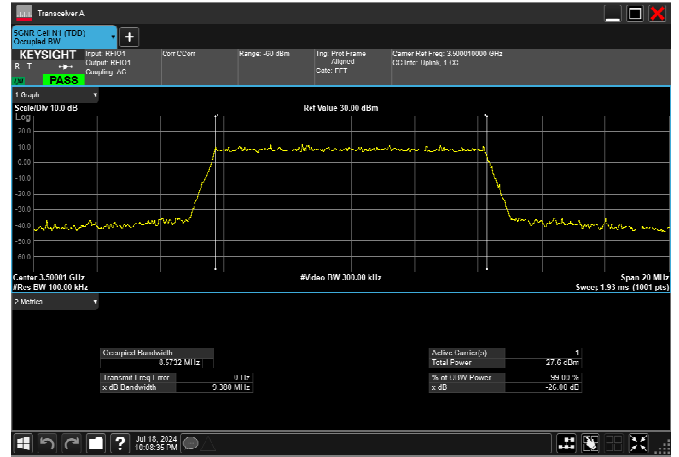

n77_3_100MHz_30kHz_3840MHz_CP-OFDM 64
QAM_RB273@0 97.259MHz

n77_3_100MHz_30kHz_3840MHz_CP-OFDM 256
QAM_RB273@0 97.239MHz

n78_1

n78_1_10MHz_30kHz_3500MHz_DFT-s-OFDM $\pi/2$
BPSK_RB24@0 8.566MHz

n78_1_10MHz_30kHz_3500MHz_DFT-s-OFDM
QPSK_RB24@0 8.573MHz