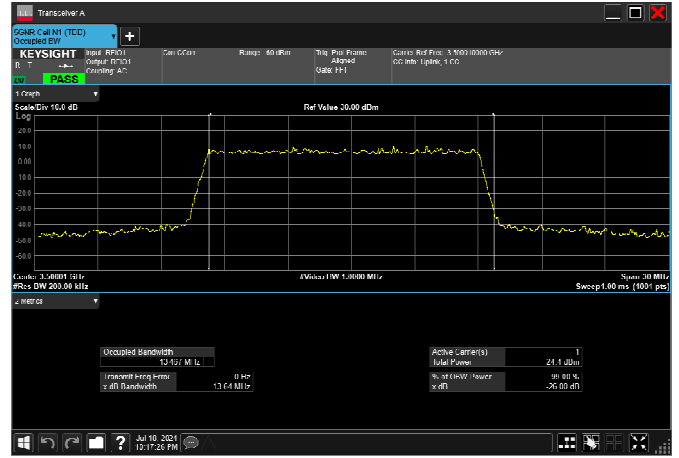

n78_1_15MHz_30kHz_3500MHz_DFT-s-OFDM
QPSK_RB36@0 13.458MHz

n78_1_15MHz_30kHz_3500MHz_DFT-s-OFDM 16
QAM_RB36@0 13.463MHz

n78_1_15MHz_30kHz_3500MHz_DFT-s-OFDM 64
QAM_RB36@0 13.455MHz

n78_1_15MHz_30kHz_3500MHz_DFT-s-OFDM 256
QAM_RB36@0 13.467MHz