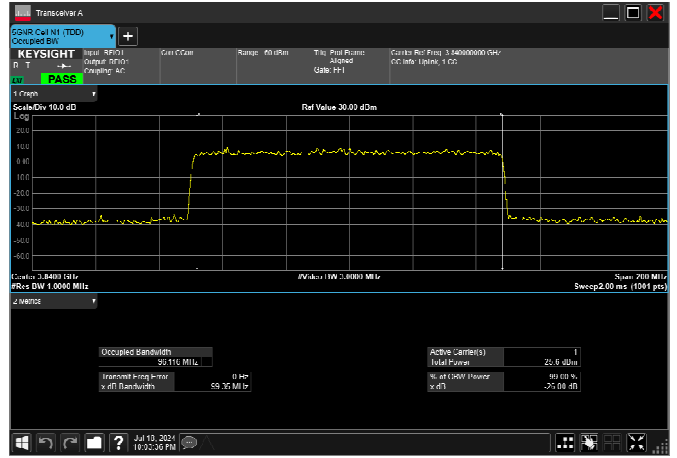

n77_3_100MHz_30kHz_3840MHz_DFT-s-OFDM 64
QAM_RB270@0 96.420MHz

n77_3_100MHz_30kHz_3840MHz_DFT-s-OFDM 256
QAM_RB270@0 96.116MHz

n77_3_100MHz_30kHz_3840MHz_CP-OFDM
QPSK_RB273@0 97.288MHz

n77_3_100MHz_30kHz_3840MHz_CP-OFDM 16
QAM_RB273@0 97.205MHz

n77_3_100MHz_30kHz_3840MHz_CP-OFDM 64
QAM_RB273@0 97.259MHz

n77_3_100MHz_30kHz_3840MHz_CP-OFDM 256
QAM_RB273@0 97.239MHz

n78_1

n78_1_10MHz_30kHz_3500MHz_DFT-s-OFDM $\pi/2$
BPSK_RB24@0 8.566MHz

n78_1_10MHz_30kHz_3500MHz_DFT-s-OFDM
QPSK_RB24@0 8.573MHz