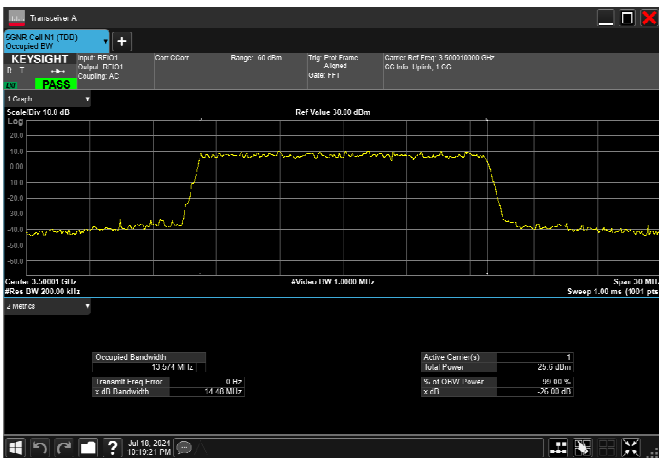

n78_1_20MHz_30kHz_3500MHz_DFT-s-OFDM $\pi/2$
BPSK_RB50@0 18.016MHz