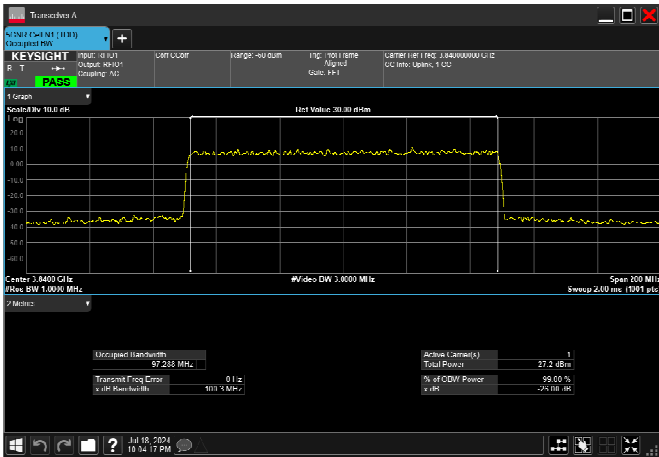

n77_3_100MHz_30kHz_3840MHz_DFT-s-OFDM 64
QAM_RB270@0 96.420MHz

n77_3_100MHz_30kHz_3840MHz_DFT-s-OFDM 256
QAM_RB270@0 96.116MHz

n77_3_100MHz_30kHz_3840MHz_CP-OFDM
QPSK_RB273@0 97.288MHz

n77_3_100MHz_30kHz_3840MHz_CP-OFDM 16
QAM_RB273@0 97.205MHz