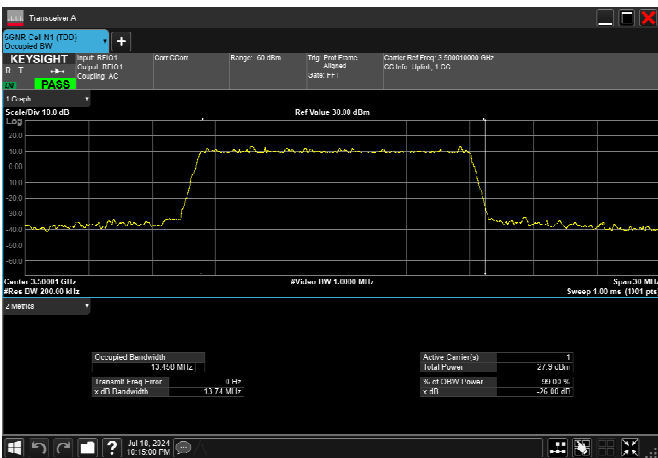

n78_1_15MHz_30kHz_3500MHz_DFT-s-OFDM 64
QAM_RB36@0 13.455MHz