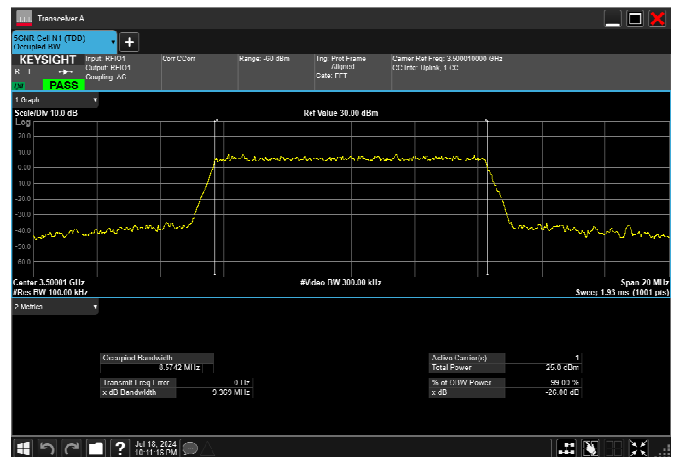

n78_1_10MHz_30kHz_3500MHz_DFT-s-OFDM 16
QAM_RB24@0 8.573MHz

n78_1_10MHz_30kHz_3500MHz_DFT-s-OFDM 64
QAM_RB24@0 8.606MHz

n78_1_10MHz_30kHz_3500MHz_DFT-s-OFDM 256
QAM_RB24@0 8.564MHz

n78_1_10MHz_30kHz_3500MHz_CP-OFDM
QPSK_RB24@0 8.574MHz