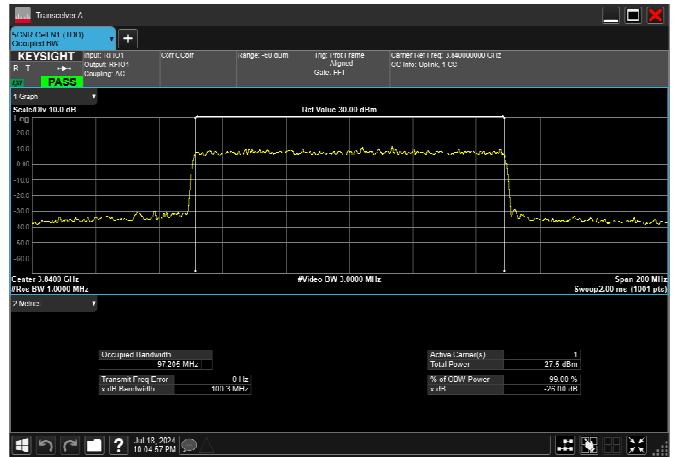

n77_3_100MHz_30kHz_3840MHz_DFT-s-OFDM 64
QAM_RB270@0 96.420MHz

n77_3_100MHz_30kHz_3840MHz_DFT-s-OFDM 256
QAM_RB270@0 96.116MHz

n77_3_100MHz_30kHz_3840MHz_CP-OFDM
QPSK_RB273@0 97.288MHz

n77_3_100MHz_30kHz_3840MHz_CP-OFDM 16
QAM_RB273@0 97.205MHz

n77_3_100MHz_30kHz_3840MHz_CP-OFDM 64
QAM_RB273@0 97.259MHz

n77_3_100MHz_30kHz_3840MHz_CP-OFDM 256
QAM_RB273@0 97.239MHz

n78_1

n78_1_10MHz_30kHz_3500MHz_DFT-s-OFDM $\pi/2$
BPSK_RB24@0 8.566MHz

n78_1_10MHz_30kHz_3500MHz_DFT-s-OFDM
QPSK_RB24@0 8.573MHz