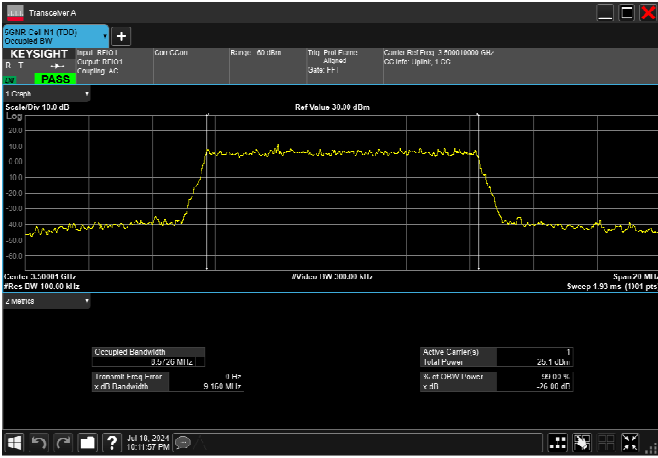

n78_1_10MHz_30kHz_3500MHz_CP-OFDM 256
QAM_RB24@0 8.609MHz