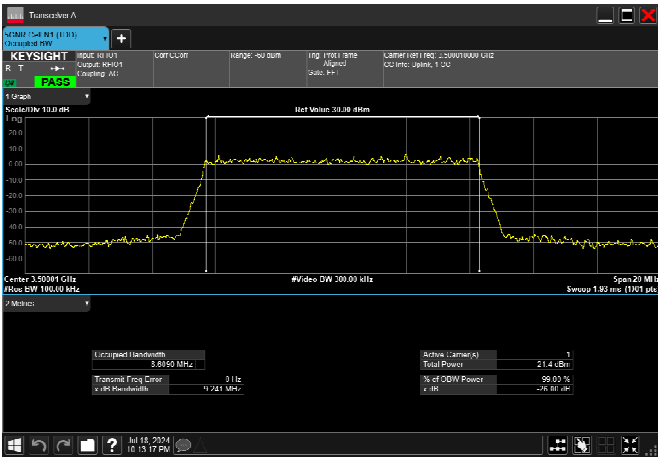

n78_1_15MHz_30kHz_3500MHz_DFT-s-OFDM
QPSK_RB36@0 13.458MHz