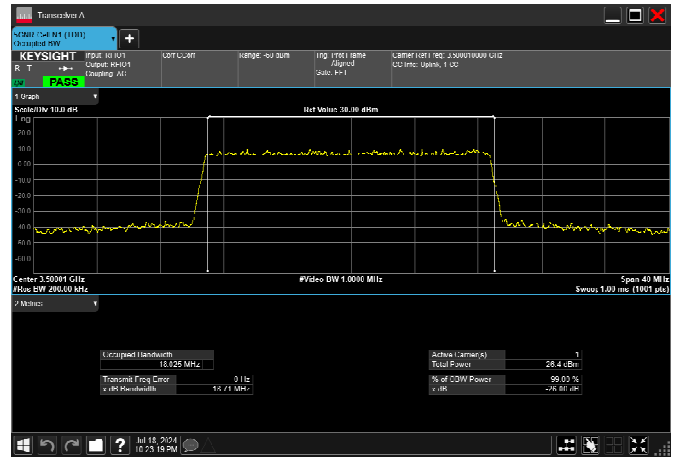

n78_1_20MHz_30kHz_3500MHz_DFT-s-OFDM $\pi/2$
BPSK_RB50@0 18.016MHz

n78_1_20MHz_30kHz_3500MHz_DFT-s-OFDM
QPSK_RB50@0 18.084MHz

n78_1_20MHz_30kHz_3500MHz_DFT-s-OFDM 16
QAM_RB50@0 18.100MHz

n78_1_20MHz_30kHz_3500MHz_DFT-s-OFDM 64
QAM_RB50@0 18.025MHz