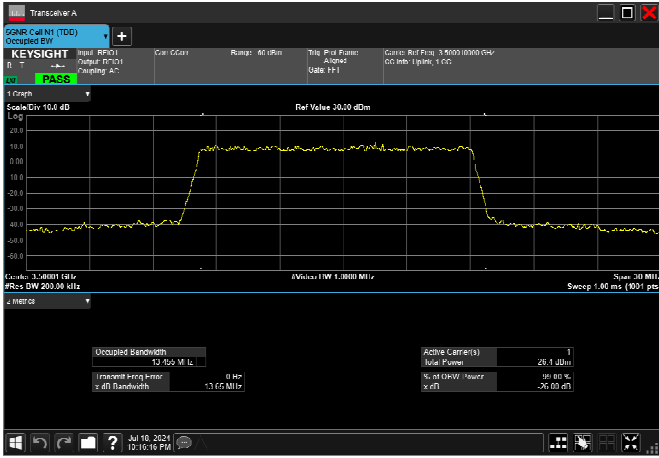

n78_1_15MHz_30kHz_3500MHz_CP-OFDM
QPSK_RB38@0 13.565MHz