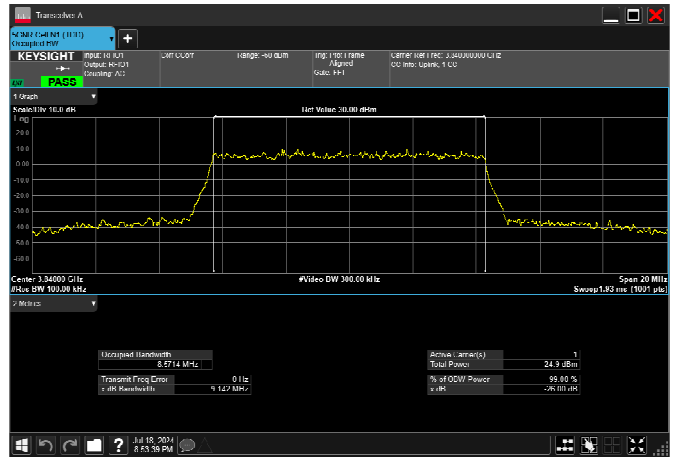

n77_3_10MHz_30kHz_3840MHz_DFT-s-OFDM 64
QAM_RB24@0 8.569MHz

n77_3_10MHz_30kHz_3840MHz_DFT-s-OFDM 256
QAM_RB24@0 8.563MHz

n77_3_10MHz_30kHz_3840MHz_CP-OFDM
QPSK_RB24@0 8.570MHz

n77_3_10MHz_30kHz_3840MHz_CP-OFDM 16
QAM_RB24@0 8.571MHz