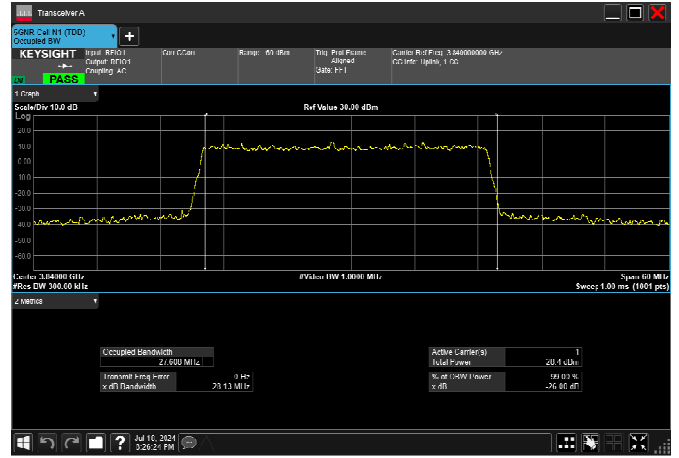

n77_3_30MHz_30kHz_3840MHz_DFT-s-OFDM 64
QAM_RB75@0 27.620MHz

n77_3_30MHz_30kHz_3840MHz_DFT-s-OFDM
QPSK_RB75@0 27.608MHz