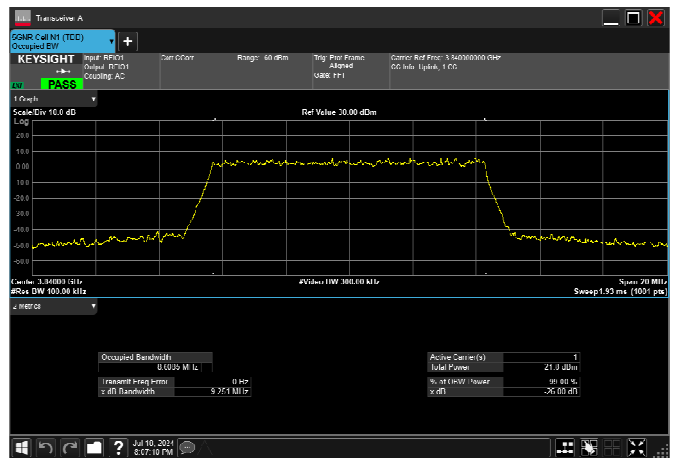

n77_3_15MHz_30kHz_3840MHz_DFT-s-OFDM
QPSK_RB36@0 13.456MHz

n77_3_10MHz_30kHz_3840MHz_CP-OFDM 256
QAM_RB24@0 8.608MHz