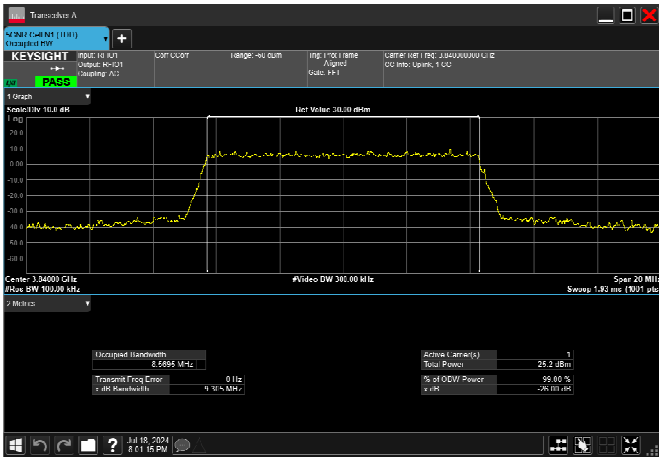

n77_3_10MHz_30kHz_3840MHz_DFT-s-OFDM 64
QAM_RB24@0 8.569MHz

n77_3_10MHz_30kHz_3840MHz_DFT-s-OFDM 256
QAM_RB24@0 8.563MHz

n77_3_10MHz_30kHz_3840MHz_CP-OFDM
QPSK_RB24@0 8.570MHz

n77_3_10MHz_30kHz_3840MHz_CP-OFDM 16
QAM_RB24@0 8.571MHz

n77_3_10MHz_30kHz_3840MHz_CP-OFDM 64
QAM_RB24@0 8.567MHz

n77_3_10MHz_30kHz_3840MHz_CP-OFDM 256
QAM_RB24@0 8.608MHz

n77_3_15MHz_30kHz_3840MHz_DFT-s-OFDM $\pi/2$
BPSK_RB36@0 13.457MHz

n77_3_15MHz_30kHz_3840MHz_DFT-s-OFDM
QPSK_RB36@0 13.456MHz