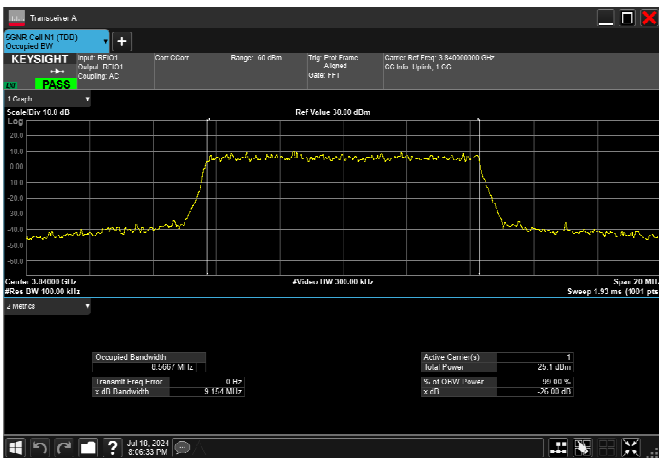

n77_3_15MHz_30kHz_3840MHz_DFT-s-OFDM $\pi/2$
BPSK_RB36@0 13.457MHz

n77_3_10MHz_30kHz_3840MHz_CP-OFDM 64
QAM_RB24@0 8.567MHz