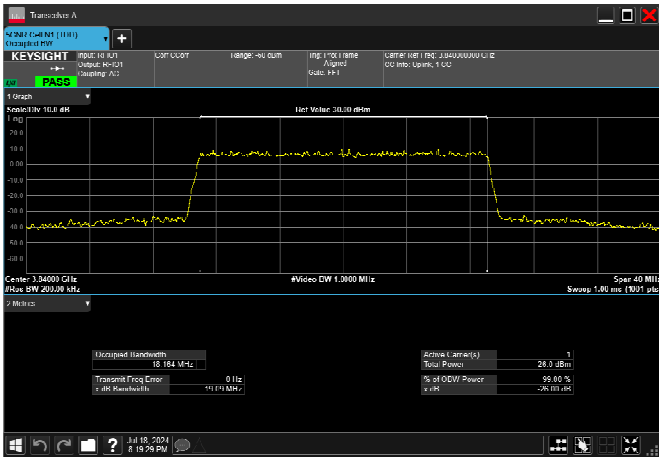

n77_3_20MHz_30kHz_3840MHz_CP-OFDM 64
QAM_RB51@0 18.181MHz

n77_3_20MHz_30kHz_3840MHz_CP-OFDM
QPSK_RB51@0 18.164MHz