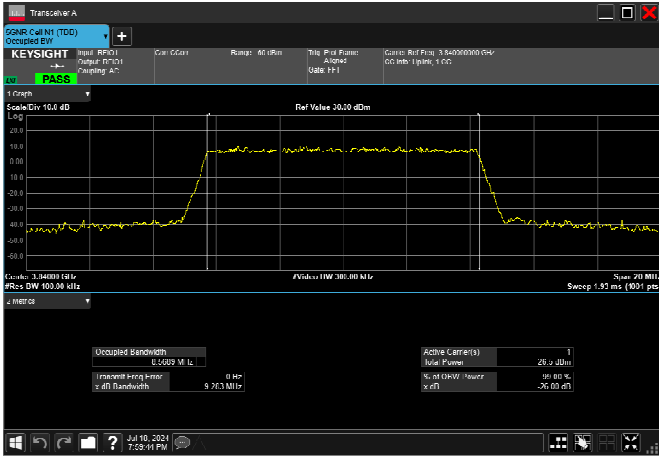

n77_3_10MHz_30kHz_3840MHz_DFT-s-OFDM 64
QAM_RB24@0 8.569MHz

n77_3_10MHz_30kHz_3840MHz_DFT-s-OFDM 256
QAM_RB24@0 8.563MHz

n77_3_10MHz_30kHz_3840MHz_CP-OFDM
QPSK_RB24@0 8.570MHz

n77_3_10MHz_30kHz_3840MHz_CP-OFDM 16
QAM_RB24@0 8.571MHz