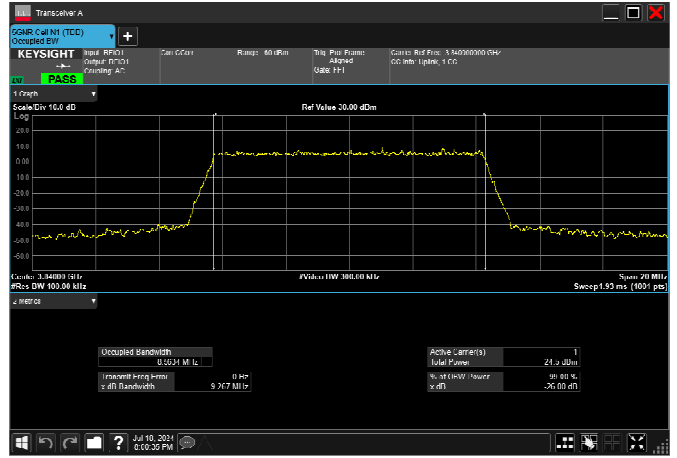

n77_3_10MHz_30kHz_3840MHz_DFT-s-OFDM 64
QAM_RB24@0 8.569MHz

n77_3_10MHz_30kHz_3840MHz_DFT-s-OFDM 256
QAM_RB24@0 8.563MHz

n77_3_10MHz_30kHz_3840MHz_CP-OFDM
QPSK_RB24@0 8.570MHz

n77_3_10MHz_30kHz_3840MHz_CP-OFDM 16
QAM_RB24@0 8.571MHz