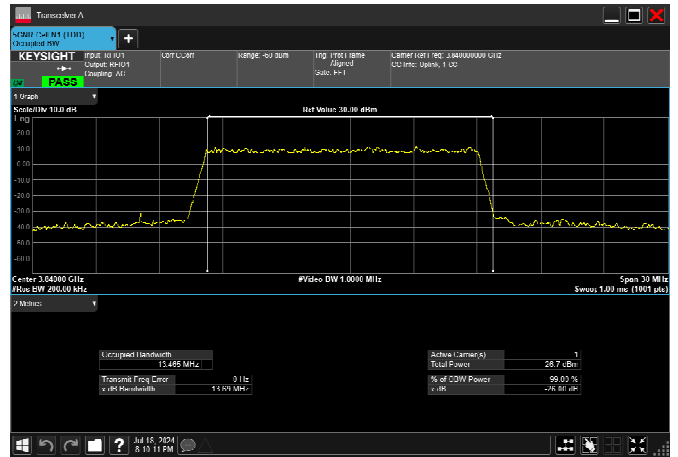

n77_3_15MHz_30kHz_3840MHz_CP-OFDM
QPSK_RB38@0 13.566MHz

n77_3_15MHz_30kHz_3840MHz_DFT-s-OFDM 64
QAM_RB36@0 13.465MHz