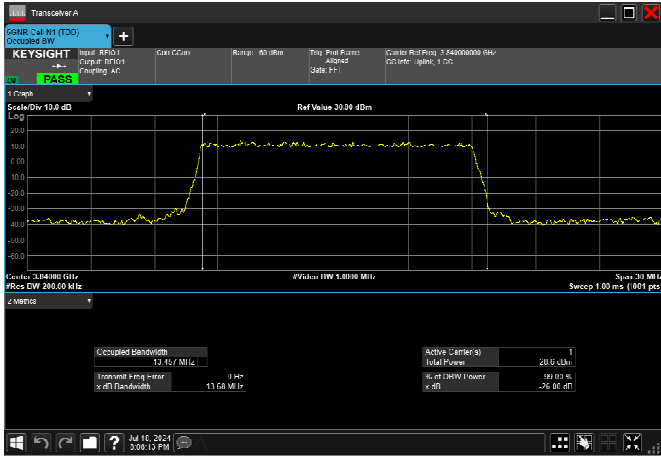

n77_3_15MHz_30kHz_3840MHz_DFT-s-OFDM 16
QAM_RB36@0 13.562MHz

n77_3_15MHz_30kHz_3840MHz_DFT-s-OFDM $\pi/2$
BPSK_RB36@0 13.457MHz