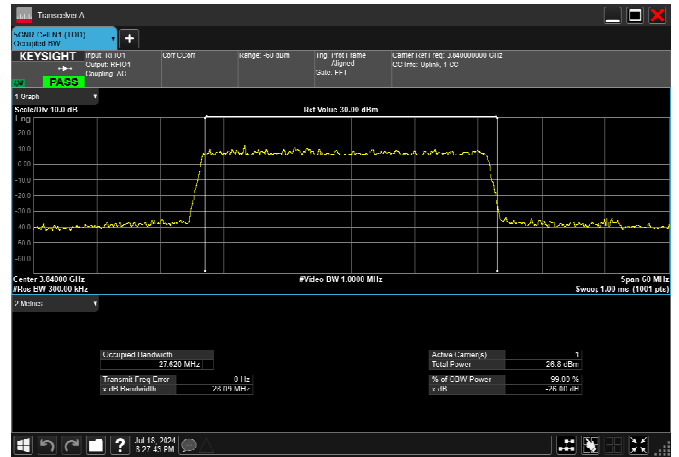

n77_3_30MHz_30kHz_3840MHz_DFT-s-OFDM $\pi/2$
BPSK_RB75@0 27.614MHz

n77_3_30MHz_30kHz_3840MHz_DFT-s-OFDM
QPSK_RB75@0 27.608MHz

n77_3_30MHz_30kHz_3840MHz_DFT-s-OFDM 16
QAM_RB75@0 27.636MHz

n77_3_30MHz_30kHz_3840MHz_DFT-s-OFDM 64
QAM_RB75@0 27.620MHz