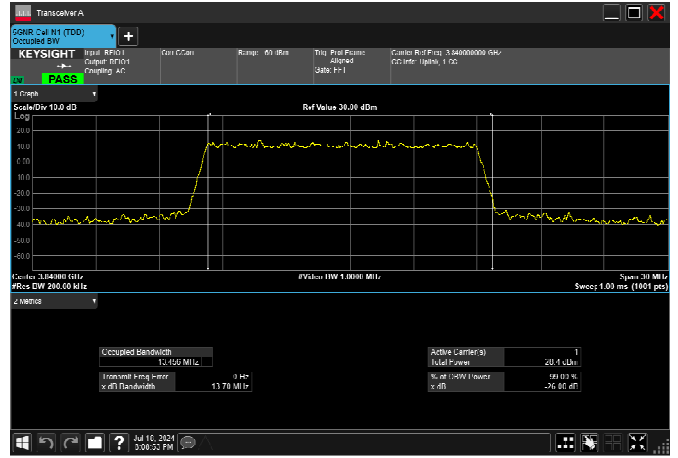

n77_3_10MHz_30kHz_3840MHz_CP-OFDM 64
QAM_RB24@0 8.567MHz

n77_3_10MHz_30kHz_3840MHz_CP-OFDM 256
QAM_RB24@0 8.608MHz

n77_3_15MHz_30kHz_3840MHz_DFT-s-OFDM $\pi/2$
BPSK_RB36@0 13.457MHz

n77_3_15MHz_30kHz_3840MHz_DFT-s-OFDM
QPSK_RB36@0 13.456MHz