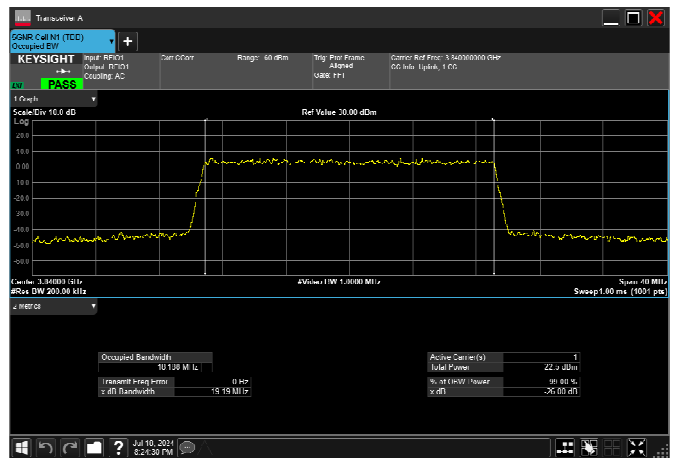

n77_3_20MHz_30kHz_3840MHz_CP-OFDM
QPSK_RB51@0 18.164MHz

n77_3_20MHz_30kHz_3840MHz_CP-OFDM 16
QAM_RB51@0 18.170MHz

n77_3_20MHz_30kHz_3840MHz_CP-OFDM 64
QAM_RB51@0 18.181MHz

n77_3_20MHz_30kHz_3840MHz_CP-OFDM 256
QAM_RB51@0 18.188MHz