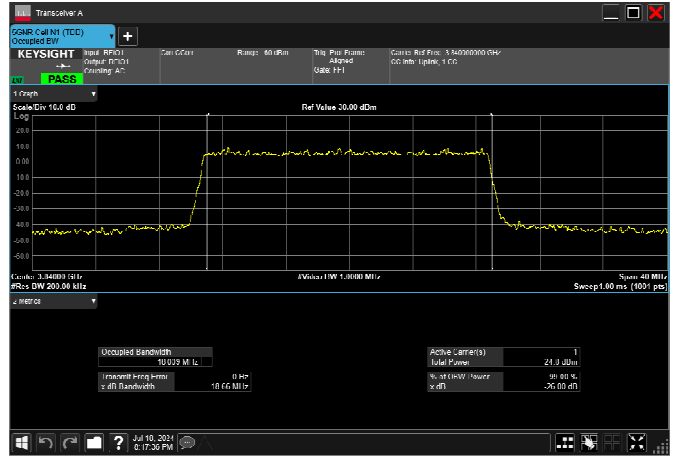

n77_3_20MHz_30kHz_3840MHz_DFT-s-OFDM
QPSK_RB50@0 18.089MHz

n77_3_20MHz_30kHz_3840MHz_DFT-s-OFDM 16
QAM_RB50@0 18.099MHz

n77_3_20MHz_30kHz_3840MHz_DFT-s-OFDM 64
QAM_RB50@0 18.086MHz

n77_3_20MHz_30kHz_3840MHz_DFT-s-OFDM 256
QAM_RB50@0 18.009MHz