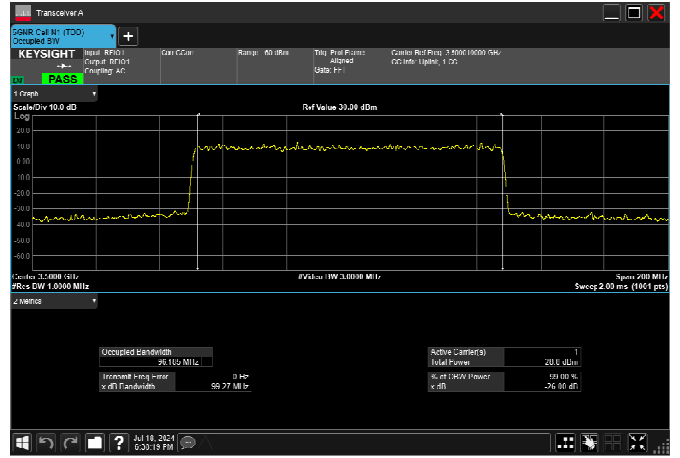

n77_1_90MHz_30kHz_3500MHz_CP-OFDM 64
QAM_RB245@0 87.238MHz

n77_1_90MHz_30kHz_3500MHz_CP-OFDM 256
QAM_RB245@0 87.267MHz

n77_1_100MHz_30kHz_3500MHz_DFT-s-OFDM $\pi/2$
BPSK_RB270@0 96.528MHz

n77_1_100MHz_30kHz_3500MHz_DFT-s-OFDM
QPSK_RB270@0 96.185MHz