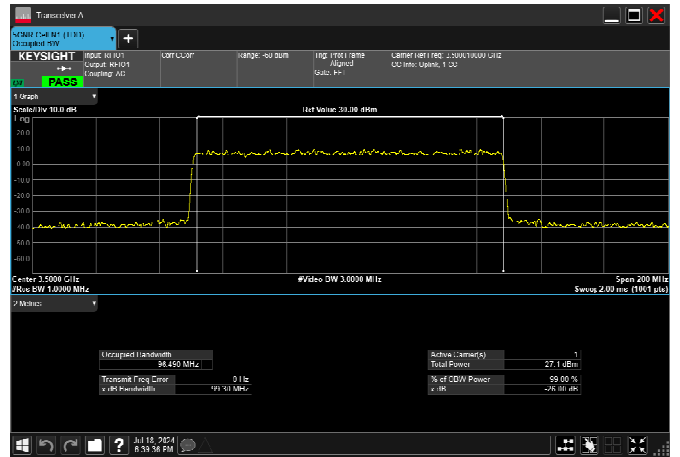

n77_1_100MHz_30kHz_3500MHz_CP-OFDM
QPSK_RB273@0 97.240MHz

n77_1_100MHz_30kHz_3500MHz_DFT-s-OFDM 64
QAM_RB270@0 96.490MHz