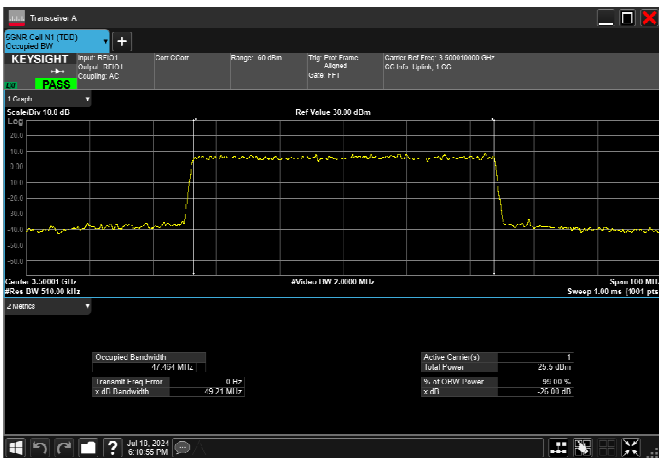

n77_1_60MHz_30kHz_3500MHz_DFT-s-OFDM $\pi/2$
BPSK_RB162@0 57.849MHz

n77_1_50MHz_30kHz_3500MHz_CP-OFDM 64
QAM_RB133@0 47.464MHz