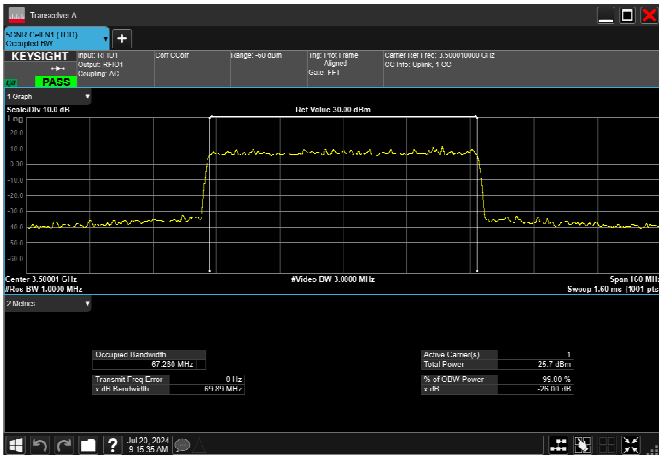

n77_1_70MHz_30kHz_3500MHz_CP-OFDM 64
QAM_RB189@0 67.240MHz

n77_1_70MHz_30kHz_3500MHz_CP-OFDM
QPSK_RB189@0 67.280MHz