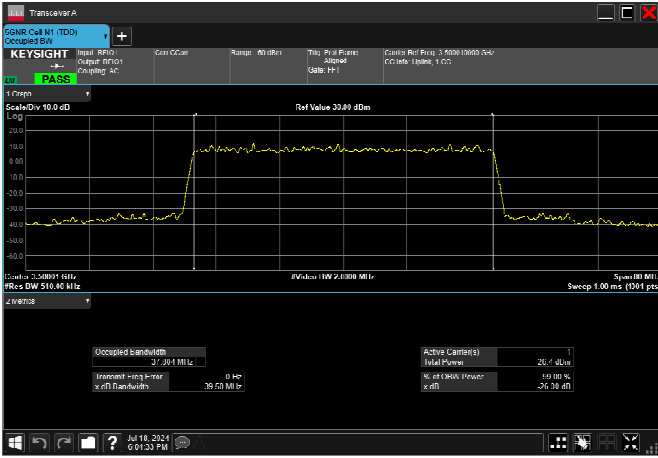

n77\_1\_40MHz\_30kHz\_3500MHz\_CP-OFDM 16  
QAM\_RB106@0 37.804MHz

n77\_1\_40MHz\_30kHz\_3500MHz\_CP-OFDM 64  
QAM\_RB106@0 37.816MHz

n77\_1\_40MHz\_30kHz\_3500MHz\_CP-OFDM 256  
QAM\_RB106@0 37.766MHz

n77\_1\_50MHz\_30kHz\_3500MHz\_DFT-s-OFDM  $\pi/2$   
BPSK\_RB128@0 46.898MHz