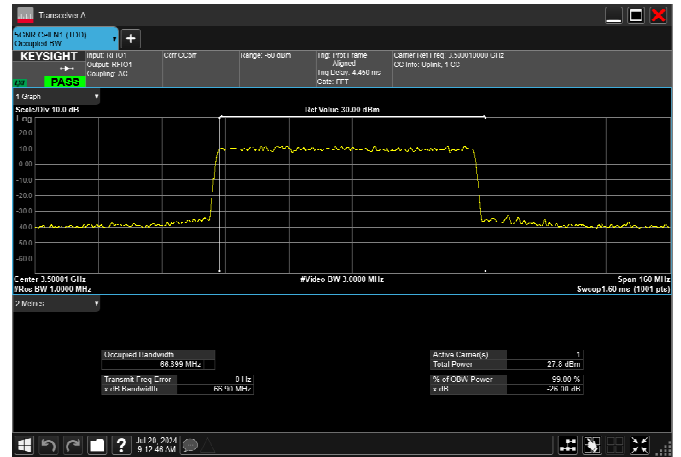

n77_1_70MHz_30kHz_3500MHz_DFT-s-OFDM 16
QAM_RB180@0 66.566MHz

n77_1_70MHz_30kHz_3500MHz_DFT-s-OFDM $\pi/2$
BPSK_RB180@0 66.899MHz