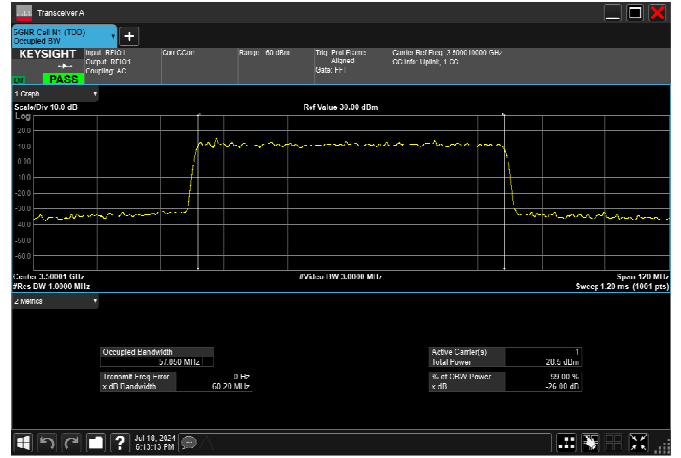

n77_1_60MHz_30kHz_3500MHz_DFT-s-OFDM 64
QAM_RB162@0 57.894MHz

n77_1_60MHz_30kHz_3500MHz_DFT-s-OFDM
QPSK_RB162@0 57.850MHz