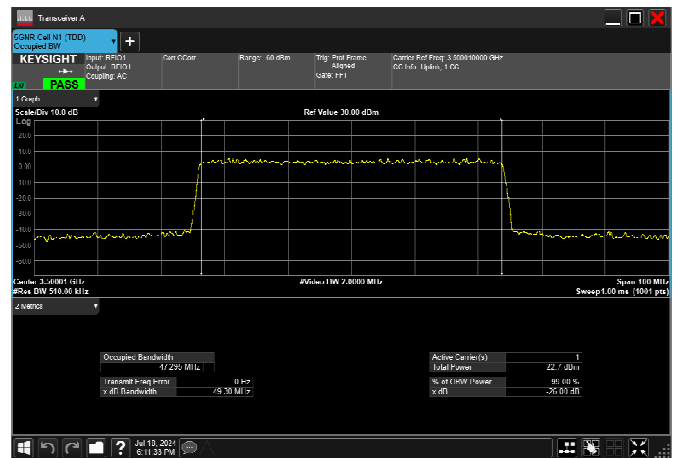

n77_1_60MHz_30kHz_3500MHz_DFT-s-OFDM
QPSK_RB162@0 57.850MHz

n77_1_50MHz_30kHz_3500MHz_CP-OFDM 256
QAM_RB133@0 47.295MHz