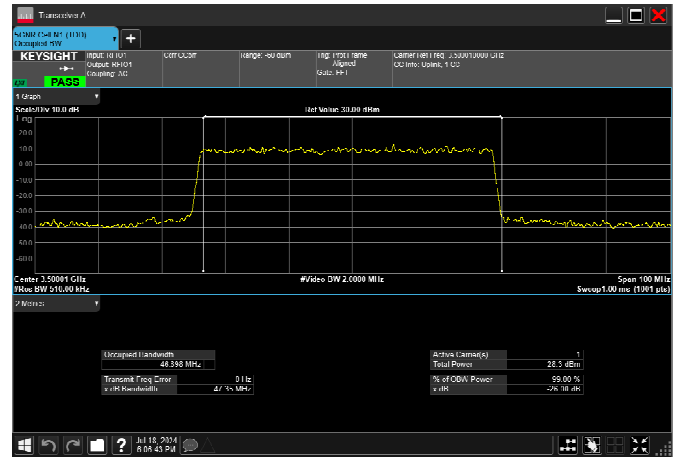

n77\_1\_40MHz\_30kHz\_3500MHz\_CP-OFDM 16  
QAM\_RB106@0 37.804MHz

n77\_1\_40MHz\_30kHz\_3500MHz\_CP-OFDM 64  
QAM\_RB106@0 37.816MHz

n77\_1\_40MHz\_30kHz\_3500MHz\_CP-OFDM 256  
QAM\_RB106@0 37.766MHz

n77\_1\_50MHz\_30kHz\_3500MHz\_DFT-s-OFDM  $\pi/2$   
BPSK\_RB128@0 46.898MHz