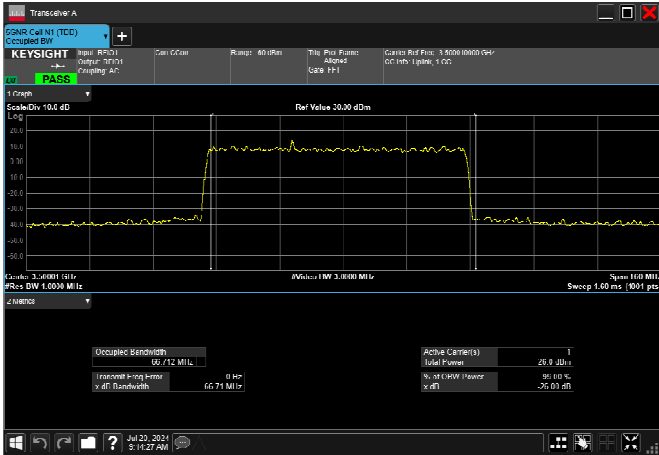

n77_1_70MHz_30kHz_3500MHz_CP-OFDM
QPSK_RB189@0 67.280MHz

n77_1_70MHz_30kHz_3500MHz_DFT-s-OFDM 64
QAM_RB180@0 66.712MHz