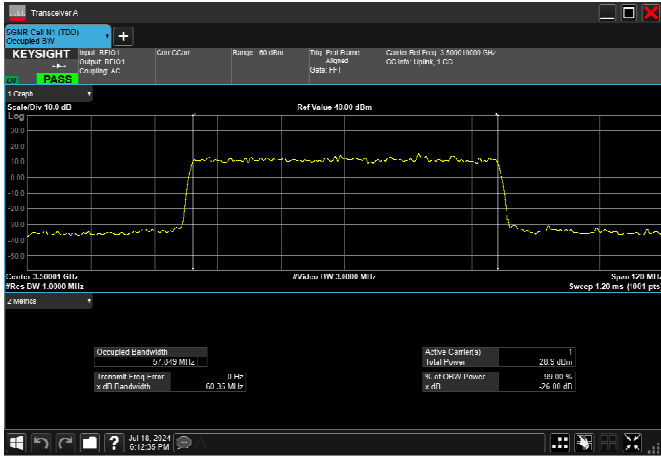

n77_1_60MHz_30kHz_3500MHz_DFT-s-OFDM 16
QAM_RB162@0 57.632MHz

n77_1_60MHz_30kHz_3500MHz_DFT-s-OFDM $\pi/2$
BPSK_RB162@0 57.849MHz