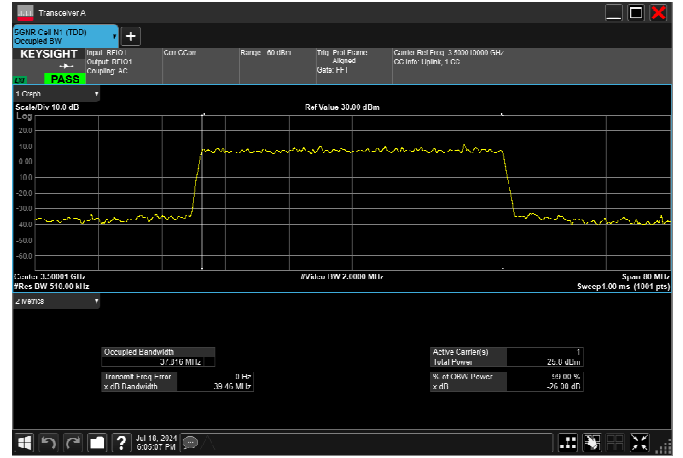

n77\_1\_40MHz\_30kHz\_3500MHz\_CP-OFDM 16  
QAM\_RB106@0 37.804MHz

n77\_1\_40MHz\_30kHz\_3500MHz\_CP-OFDM 64  
QAM\_RB106@0 37.816MHz

n77\_1\_40MHz\_30kHz\_3500MHz\_CP-OFDM 256  
QAM\_RB106@0 37.766MHz

n77\_1\_50MHz\_30kHz\_3500MHz\_DFT-s-OFDM  $\pi/2$   
BPSK\_RB128@0 46.898MHz