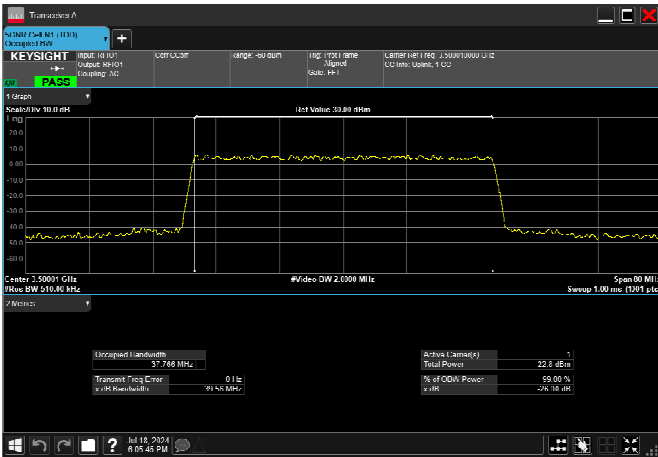

n77\_1\_40MHz\_30kHz\_3500MHz\_CP-OFDM 16  
QAM\_RB106@0 37.804MHz

n77\_1\_40MHz\_30kHz\_3500MHz\_CP-OFDM 64  
QAM\_RB106@0 37.816MHz

n77\_1\_40MHz\_30kHz\_3500MHz\_CP-OFDM 256  
QAM\_RB106@0 37.766MHz

n77\_1\_50MHz\_30kHz\_3500MHz\_DFT-s-OFDM  $\pi/2$   
BPSK\_RB128@0 46.898MHz