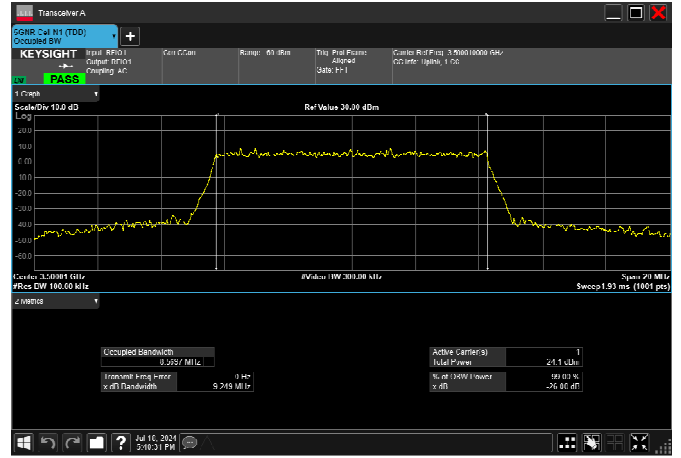

n77_1_15MHz_30kHz_3500MHz_DFT-s-OFDM $\pi/2$
BPSK_RB36@0 13.447MHz