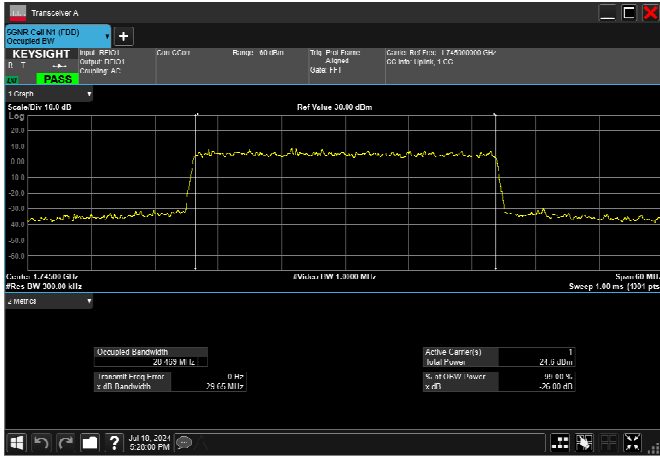

n66\_30MHz\_15kHz\_1745MHz\_DFT-s-OFDM 64  
QAM\_RB160@0 28.565MHz

n66\_30MHz\_15kHz\_1745MHz\_DFT-s-OFDM 256  
QAM\_RB160@0 28.492MHz

n66\_30MHz\_15kHz\_1745MHz\_CP-OFDM  
QPSK\_RB160@0 28.567MHz

n66\_30MHz\_15kHz\_1745MHz\_CP-OFDM 16  
QAM\_RB160@0 28.469MHz