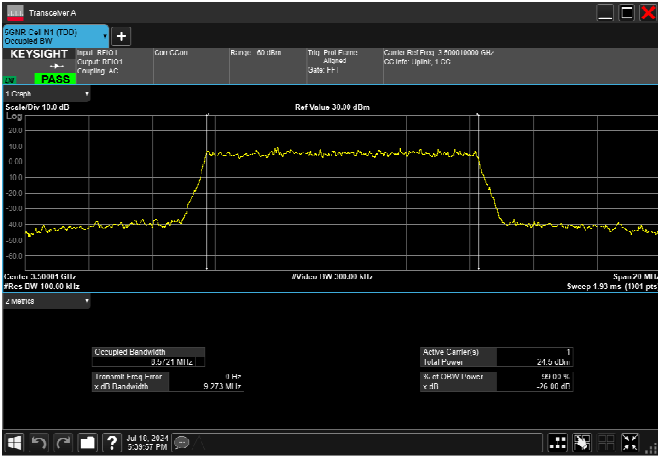

n77\_1\_10MHz\_30kHz\_3500MHz\_DFT-s-OFDM 64  
QAM\_RB24@0 8.536MHz

n77\_1\_10MHz\_30kHz\_3500MHz\_DFT-s-OFDM 256  
QAM\_RB24@0 8.567MHz

n77\_1\_10MHz\_30kHz\_3500MHz\_CP-OFDM  
QPSK\_RB24@0 8.574MHz

n77\_1\_10MHz\_30kHz\_3500MHz\_CP-OFDM 16  
QAM\_RB24@0 8.572MHz