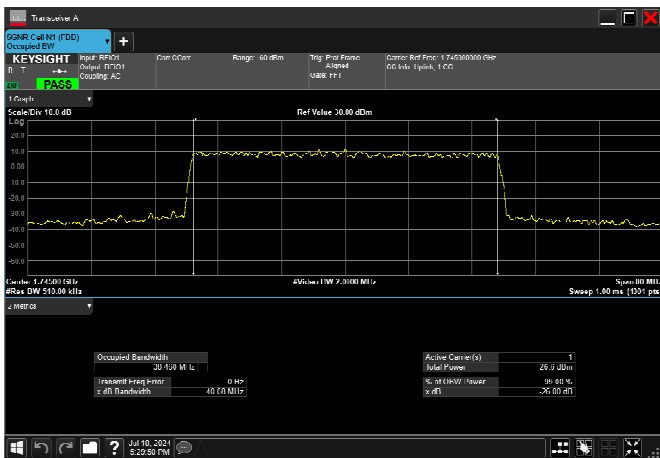

n66_40MHz_15kHz_1745MHz_DFT-s-OFDM
QPSK_RB216@0 38.460MHz