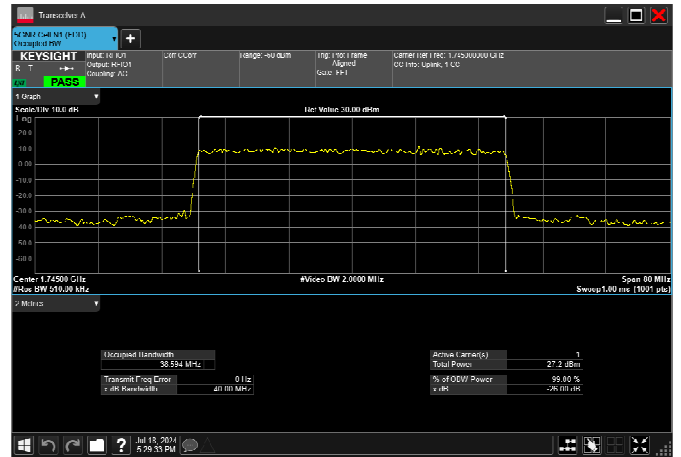

n66_40MHz_15kHz_1745MHz_DFT-s-OFDM $\pi/2$
BPSK_RB216@0 38.594MHz