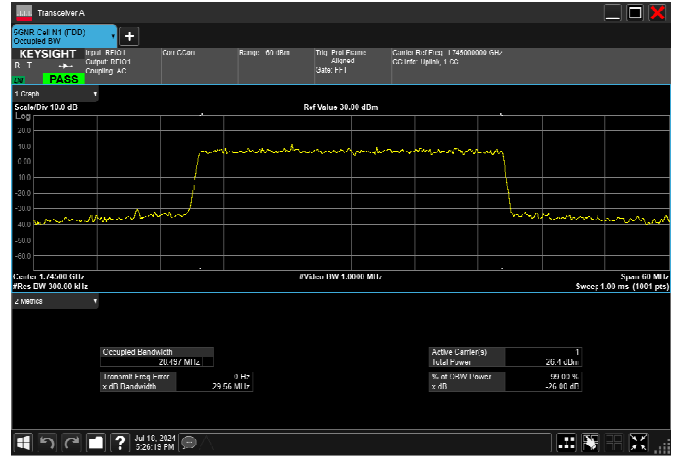

n66\_30MHz\_15kHz\_1745MHz\_DFT-s-OFDM  $\pi/2$   
BPSK\_RB160@0 28.565MHz

n66\_30MHz\_15kHz\_1745MHz\_DFT-s-OFDM  
QPSK\_RB160@0 28.497MHz

n66\_30MHz\_15kHz\_1745MHz\_DFT-s-OFDM 16  
QAM\_RB160@0 28.465MHz