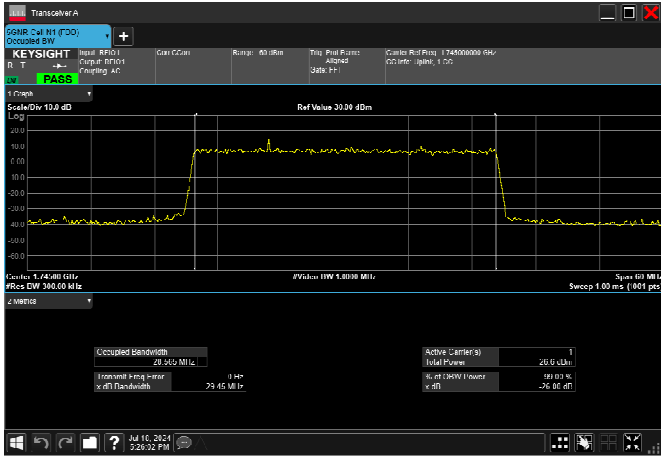

n66\_30MHz\_15kHz\_1745MHz\_DFT-s-OFDM  $\pi/2$   
BPSK\_RB160@0 28.565MHz

n66\_30MHz\_15kHz\_1745MHz\_DFT-s-OFDM  
QPSK\_RB160@0 28.497MHz

n66\_30MHz\_15kHz\_1745MHz\_DFT-s-OFDM 16  
QAM\_RB160@0 28.465MHz