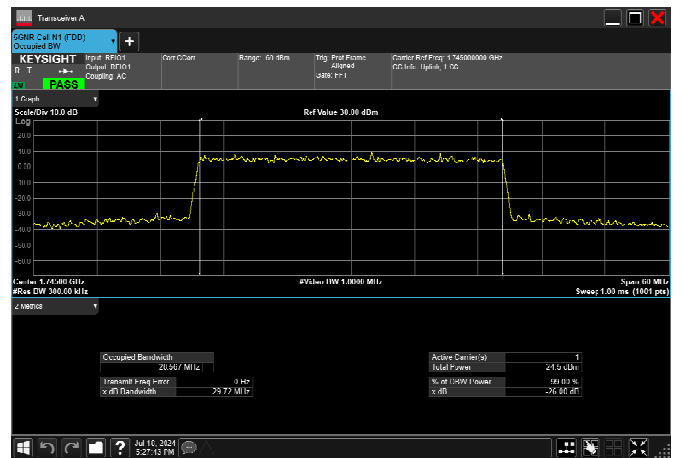

n66_30MHz_15kHz_1745MHz_CP-OFDM
QPSK_RB160@0 28.567MHz