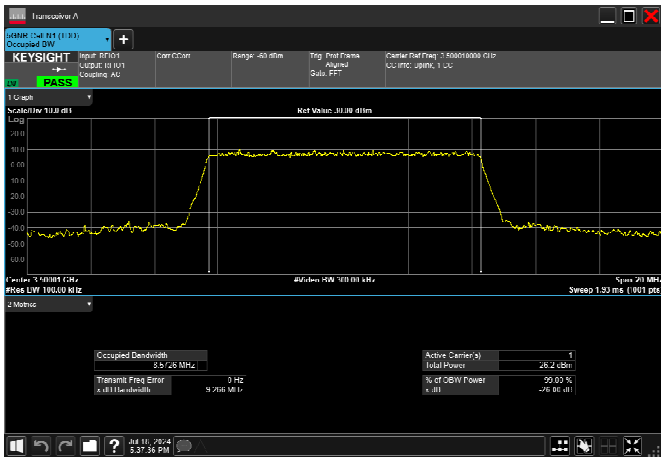

n77\_1

n77\_1\_10MHz\_30kHz\_3500MHz\_DFT-s-OFDM  $\pi/2$   
BPSK\_RB24@0 8.569MHz

n77\_1\_10MHz\_30kHz\_3500MHz\_DFT-s-OFDM  
QPSK\_RB24@0 8.561MHz

n77\_1\_10MHz\_30kHz\_3500MHz\_DFT-s-OFDM 16  
QAM\_RB24@0 8.573MHz