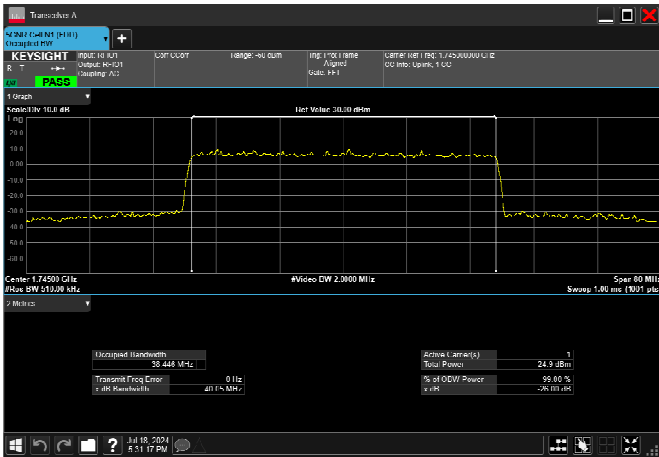

n66_40MHz_15kHz_1745MHz_CP-OFDM
QPSK_RB216@0 38.446MHz