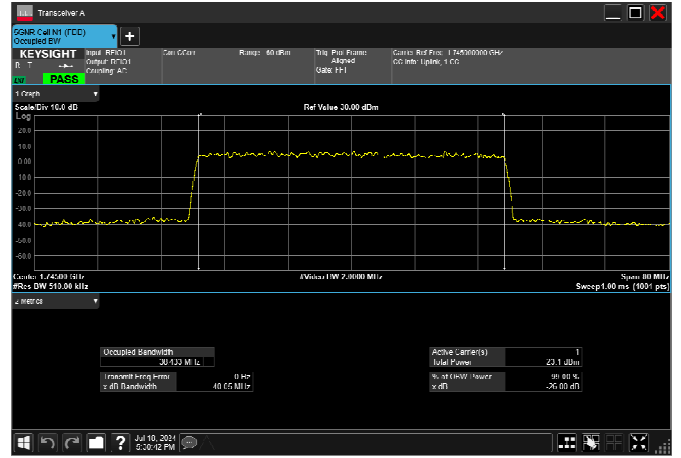

n66\_40MHz\_15kHz\_1745MHz\_DFT-s-OFDM  
QPSK\_RB216@0 38.460MHz

n66\_40MHz\_15kHz\_1745MHz\_DFT-s-OFDM 16  
QAM\_RB216@0 38.425MHz

n66\_40MHz\_15kHz\_1745MHz\_DFT-s-OFDM 64  
QAM\_RB216@0 38.476MHz

n66\_40MHz\_15kHz\_1745MHz\_DFT-s-OFDM 256  
QAM\_RB216@0 38.433MHz