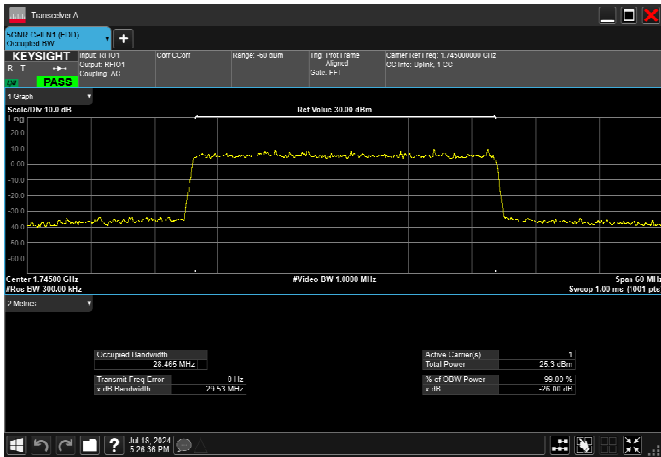

n66\_30MHz\_15kHz\_1745MHz\_DFT-s-OFDM  $\pi/2$   
BPSK\_RB160@0 28.565MHz

n66\_30MHz\_15kHz\_1745MHz\_DFT-s-OFDM  
QPSK\_RB160@0 28.497MHz

n66\_30MHz\_15kHz\_1745MHz\_DFT-s-OFDM 16  
QAM\_RB160@0 28.465MHz