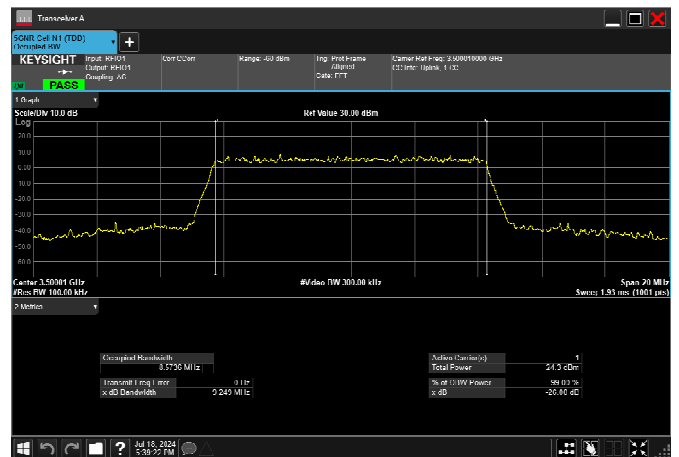

n77_1_10MHz_30kHz_3500MHz_CP-OFDM 64
QAM_RB24@0 8.570MHz

n77_1_10MHz_30kHz_3500MHz_CP-OFDM
QPSK_RB24@0 8.574MHz