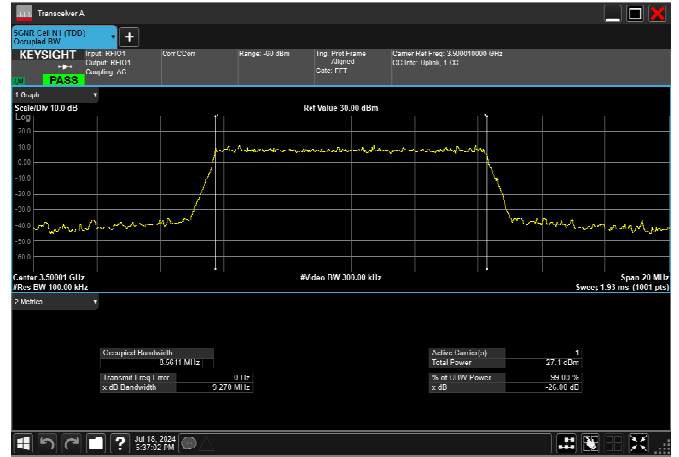

n77_1_10MHz_30kHz_3500MHz_DFT-s-OFDM
QPSK_RB24@0 8.561MHz