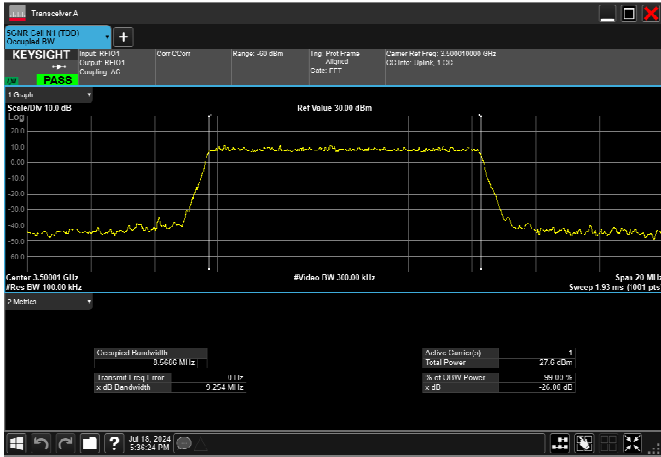

n77_1

n77_1_10MHz_30kHz_3500MHz_DFT-s-OFDM $\pi/2$
BPSK_RB24@0 8.569MHz