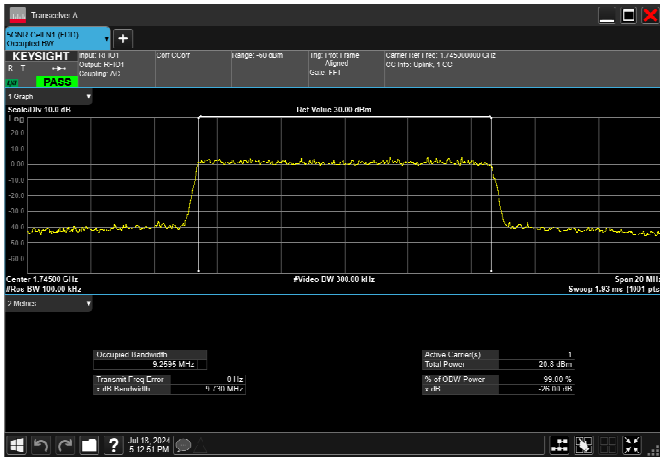

n66\_10MHz\_15kHz\_1745MHz\_CP-OFDM 16  
QAM\_RB52@0 9.292MHz

n66\_10MHz\_15kHz\_1745MHz\_CP-OFDM 64  
QAM\_RB52@0 9.286MHz

n66\_10MHz\_15kHz\_1745MHz\_CP-OFDM 256  
QAM\_RB52@0 9.259MHz

n66\_15MHz\_15kHz\_1745MHz\_DFT-s-OFDM  $\pi/2$   
BPSK\_RB75@0 13.993MHz