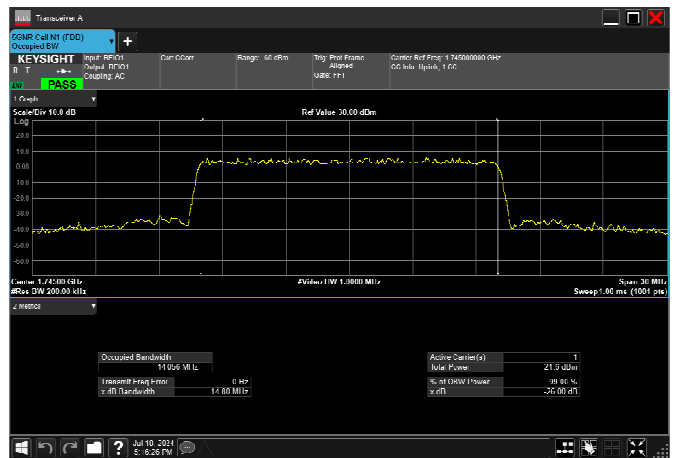

n66\_15MHz\_15kHz\_1745MHz\_CP-OFDM  
QPSK\_RB79@0 14.064MHz

n66\_15MHz\_15kHz\_1745MHz\_CP-OFDM 16  
QAM\_RB79@0 14.101MHz

n66\_15MHz\_15kHz\_1745MHz\_CP-OFDM 64  
QAM\_RB79@0 14.058MHz

n66\_15MHz\_15kHz\_1745MHz\_CP-OFDM 256  
QAM\_RB79@0 14.056MHz