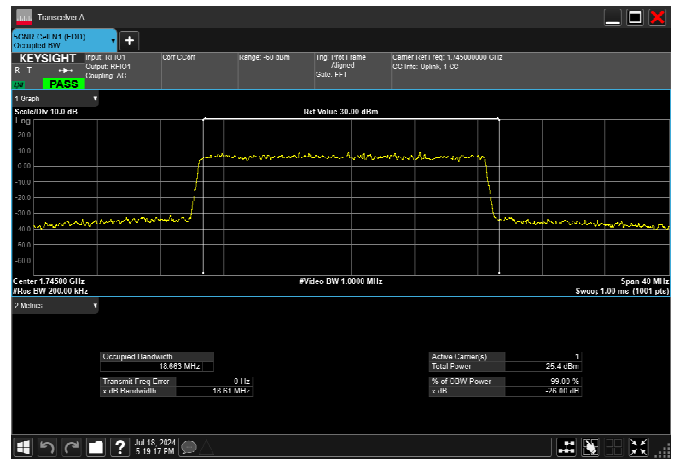

n66_20MHz_15kHz_1745MHz_CP-OFDM
QPSK_RB106@0 18.890MHz

n66_20MHz_15kHz_1745MHz_DFT-s-OFDM 64
QAM_RB100@0 18.663MHz