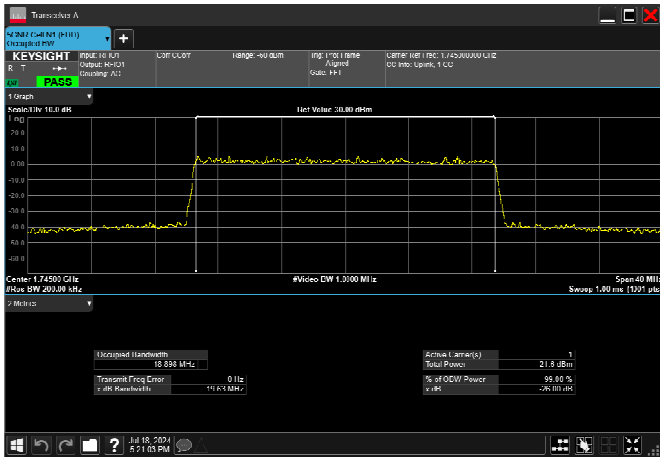

n66_25MHz_15kHz_1745MHz_DFT-s-OFDM
QPSK_RB128@0 23.507MHz

n66_20MHz_15kHz_1745MHz_CP-OFDM 256
QAM_RB106@0 18.898MHz