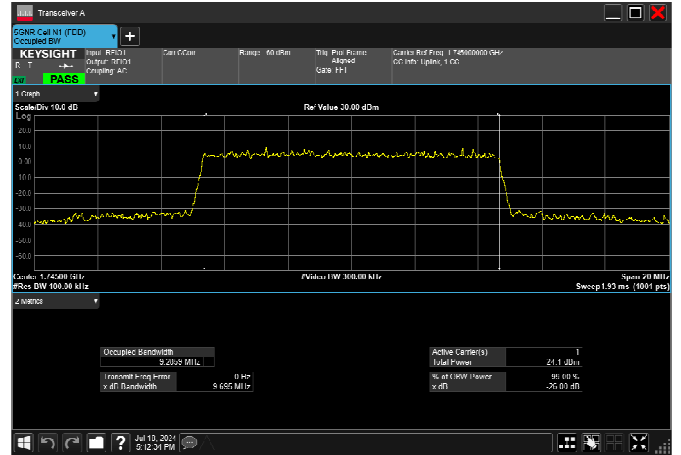

n66\_10MHz\_15kHz\_1745MHz\_CP-OFDM 16  
QAM\_RB52@0 9.292MHz

n66\_10MHz\_15kHz\_1745MHz\_CP-OFDM 64  
QAM\_RB52@0 9.286MHz

n66\_10MHz\_15kHz\_1745MHz\_CP-OFDM 256  
QAM\_RB52@0 9.259MHz

n66\_15MHz\_15kHz\_1745MHz\_DFT-s-OFDM  $\pi/2$   
BPSK\_RB75@0 13.993MHz