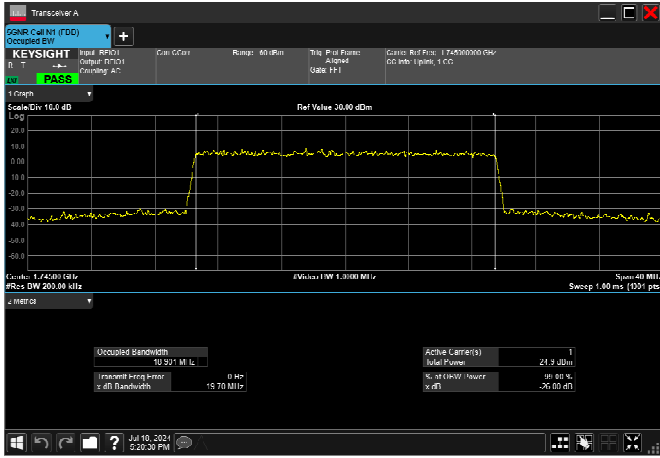

n66\_20MHz\_15kHz\_1745MHz\_DFT-s-OFDM 64  
QAM\_RB100@0 18.663MHz

n66\_20MHz\_15kHz\_1745MHz\_DFT-s-OFDM 256  
QAM\_RB100@0 18.664MHz

n66\_20MHz\_15kHz\_1745MHz\_CP-OFDM  
QPSK\_RB106@0 18.890MHz

n66\_20MHz\_15kHz\_1745MHz\_CP-OFDM 16  
QAM\_RB106@0 18.901MHz