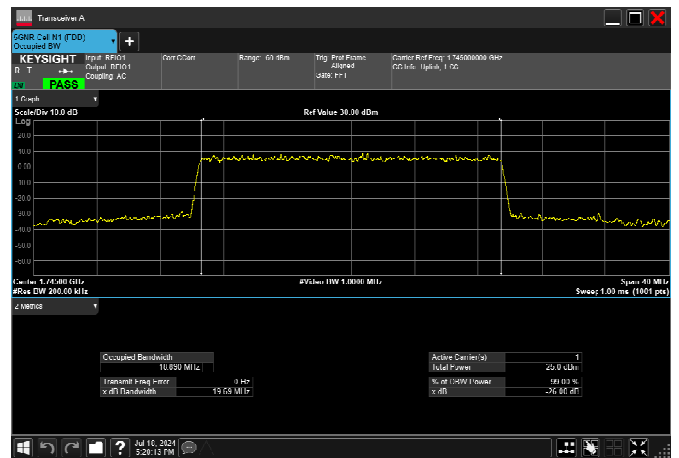

n66_20MHz_15kHz_1745MHz_CP-OFDM 64
QAM_RB106@0 18.884MHz

n66_20MHz_15kHz_1745MHz_CP-OFDM
QPSK_RB106@0 18.890MHz