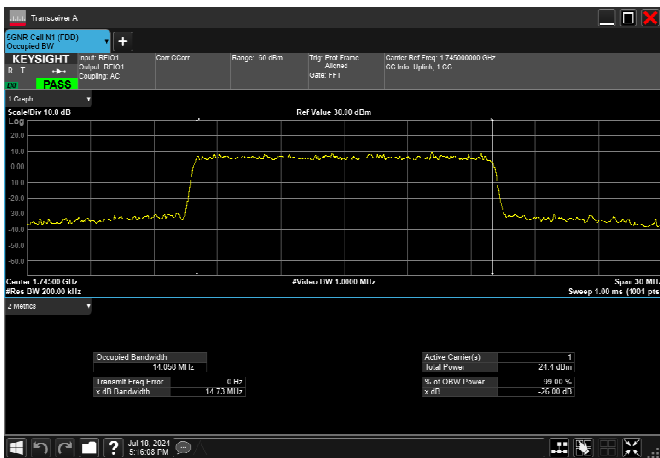

n66_20MHz_15kHz_1745MHz_DFT-s-OFDM $\pi/2$
BPSK_RB100@0 18.808MHz

n66_15MHz_15kHz_1745MHz_CP-OFDM 64
QAM_RB79@0 14.058MHz