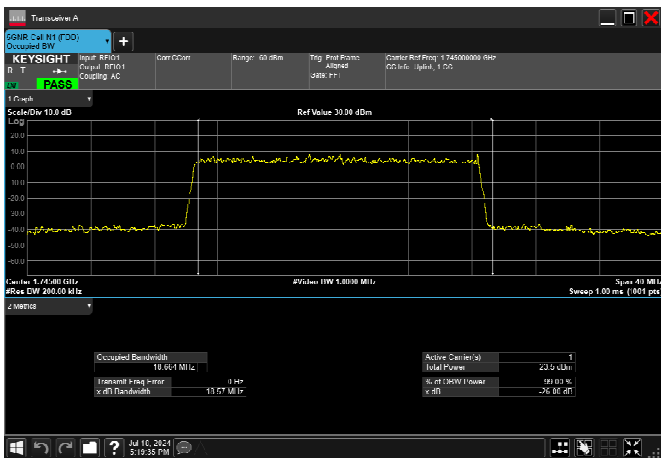

n66_20MHz_15kHz_1745MHz_CP-OFDM 16
QAM_RB106@0 18.901MHz

n66_20MHz_15kHz_1745MHz_DFT-s-OFDM 256
QAM_RB100@0 18.664MHz