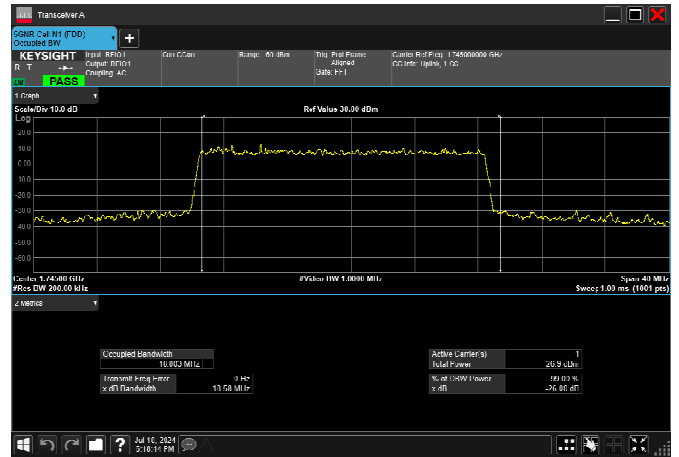

n66_20MHz_15kHz_1745MHz_DFT-s-OFDM 64
QAM_RB100@0 18.663MHz

n66_20MHz_15kHz_1745MHz_DFT-s-OFDM
QPSK_RB100@0 18.803MHz