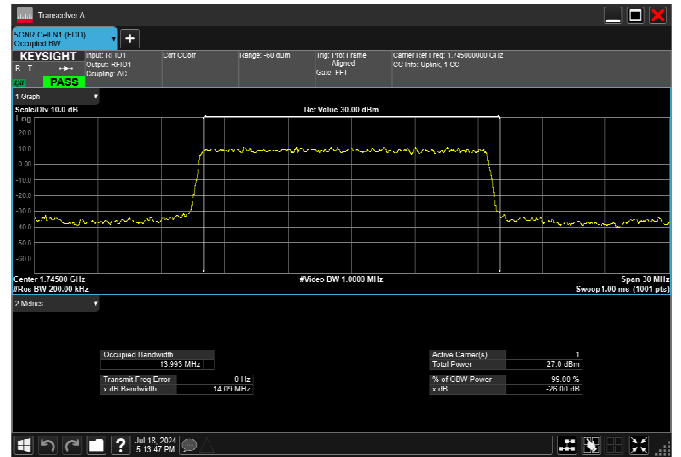

n66\_10MHz\_15kHz\_1745MHz\_CP-OFDM 16  
QAM\_RB52@0 9.292MHz

n66\_10MHz\_15kHz\_1745MHz\_CP-OFDM 64  
QAM\_RB52@0 9.286MHz

n66\_10MHz\_15kHz\_1745MHz\_CP-OFDM 256  
QAM\_RB52@0 9.259MHz

n66\_15MHz\_15kHz\_1745MHz\_DFT-s-OFDM  $\pi/2$   
BPSK\_RB75@0 13.993MHz