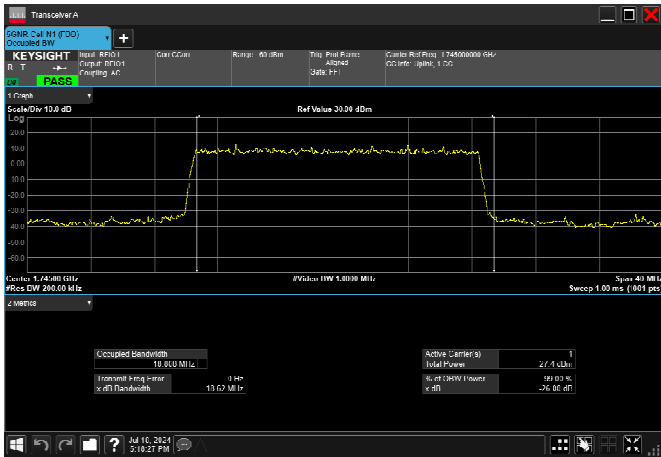

n66_20MHz_15kHz_1745MHz_DFT-s-OFDM 16
QAM_RB100@0 18.728MHz

n66_20MHz_15kHz_1745MHz_DFT-s-OFDM $\pi/2$
BPSK_RB100@0 18.808MHz