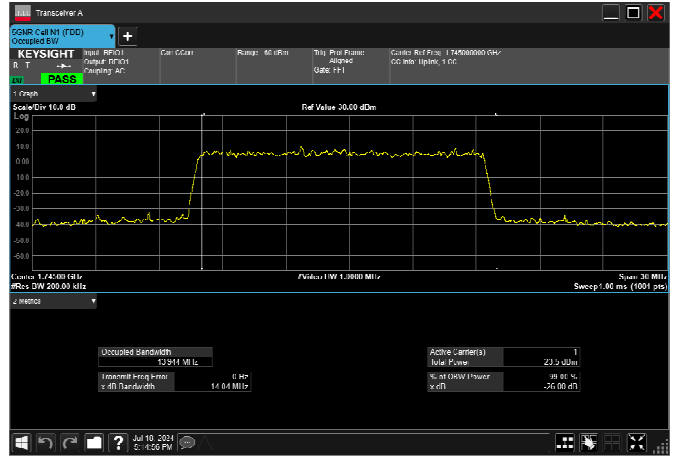

n66\_15MHz\_15kHz\_1745MHz\_DFT-s-OFDM  
QPSK\_RB75@0 14.005MHz

n66\_15MHz\_15kHz\_1745MHz\_DFT-s-OFDM 16  
QAM\_RB75@0 14.047MHz

n66\_15MHz\_15kHz\_1745MHz\_DFT-s-OFDM 64  
QAM\_RB75@0 13.984MHz

n66\_15MHz\_15kHz\_1745MHz\_DFT-s-OFDM 256  
QAM\_RB75@0 13.944MHz