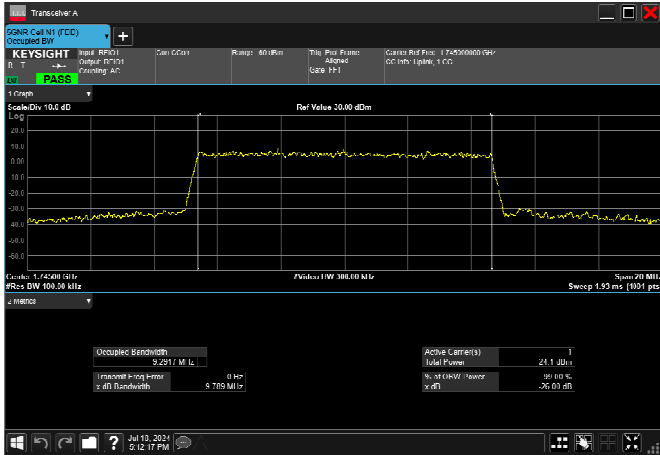

n66\_10MHz\_15kHz\_1745MHz\_CP-OFDM 16  
QAM\_RB52@0 9.292MHz

n66\_10MHz\_15kHz\_1745MHz\_CP-OFDM 64  
QAM\_RB52@0 9.286MHz

n66\_10MHz\_15kHz\_1745MHz\_CP-OFDM 256  
QAM\_RB52@0 9.259MHz

n66\_15MHz\_15kHz\_1745MHz\_DFT-s-OFDM  $\pi/2$   
BPSK\_RB75@0 13.993MHz