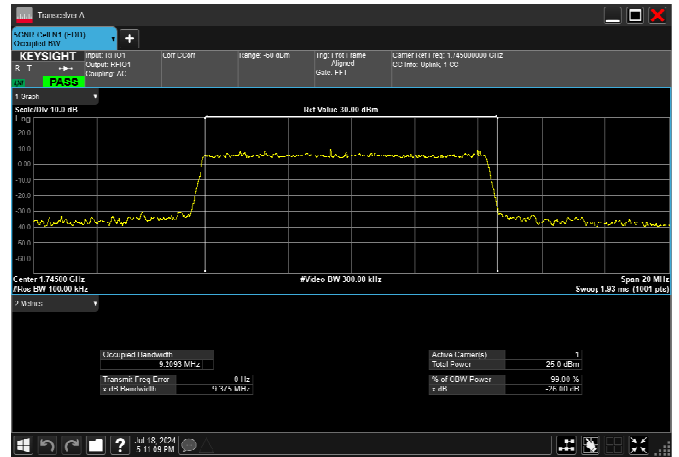

n66_10MHz_15kHz_1745MHz_DFT-s-OFDM $\pi/2$
BPSK_RB50@0 9.212MHz

n66_10MHz_15kHz_1745MHz_DFT-s-OFDM
QPSK_RB50@0 9.246MHz

n66_10MHz_15kHz_1745MHz_DFT-s-OFDM 16
QAM_RB50@0 9.243MHz

n66_10MHz_15kHz_1745MHz_DFT-s-OFDM 64
QAM_RB50@0 9.209MHz