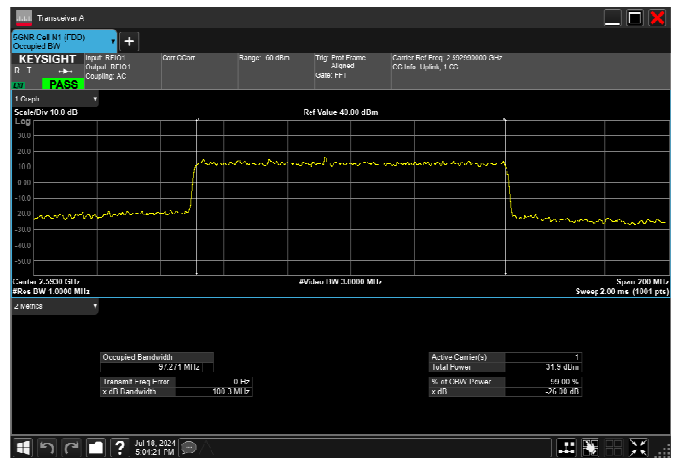

n41_100MHz_30kHz_2592.99MHz_DFT-s-OFDM 16
QAM_RB270@0 96.160MHz

n41_100MHz_30kHz_2592.99MHz_DFT-s-OFDM 64
QAM_RB270@0 96.506MHz

n41_100MHz_30kHz_2592.99MHz_DFT-s-OFDM 256
QAM_RB270@0 96.443MHz

n41_100MHz_30kHz_2592.99MHz_CP-OFDM
QPSK_RB273@0 97.271MHz