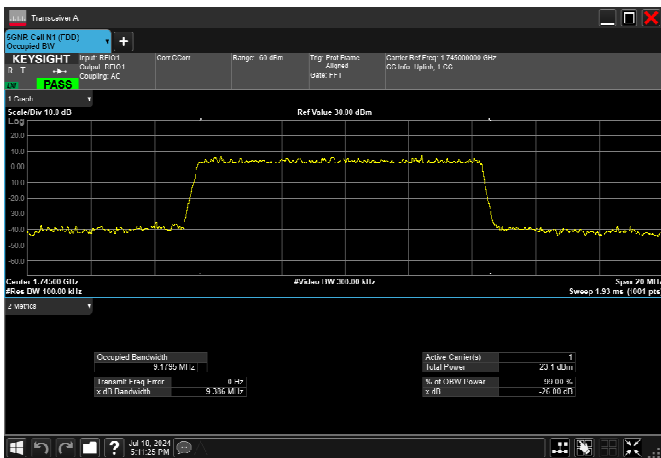

n66_10MHz_15kHz_1745MHz_DFT-s-OFDM 256
QAM_RB50@0 9.180MHz