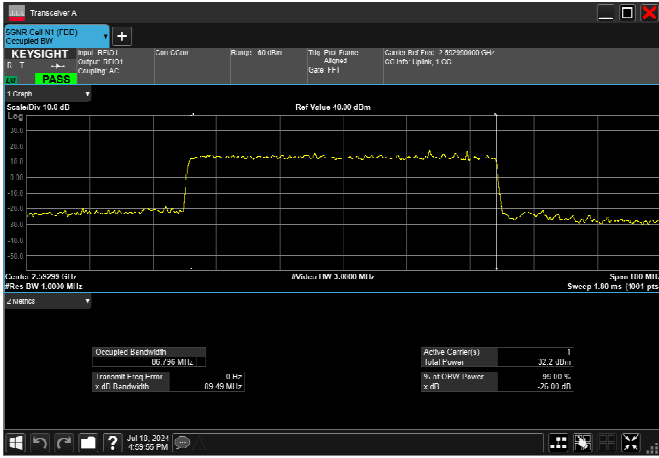

n41_90MHz_30kHz_2592.99MHz_DFT-s-OFDM 64
QAM_RB243@0 86.796MHz

n41_90MHz_30kHz_2592.99MHz_DFT-s-OFDM 256
QAM_RB243@0 86.778MHz

n41_90MHz_30kHz_2592.99MHz_CP-OFDM
QPSK_RB245@0 87.247MHz

n41_90MHz_30kHz_2592.99MHz_CP-OFDM 16
QAM_RB245@0 87.255MHz