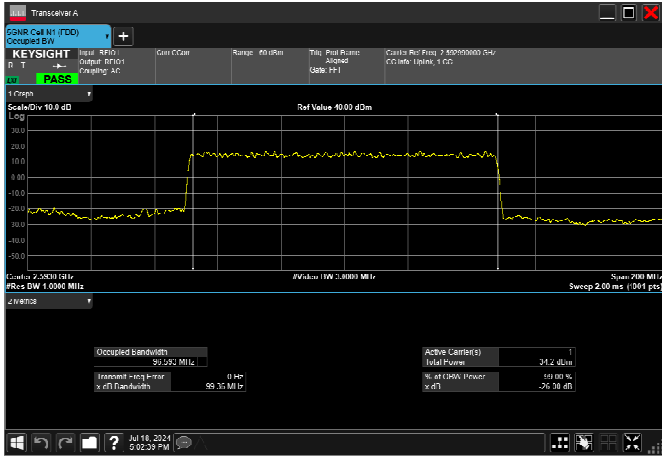

n41_100MHz_30kHz_2592.99MHz_DFT-s-OFDM $\pi/2$
BPSK_RB270@0 96.593MHz