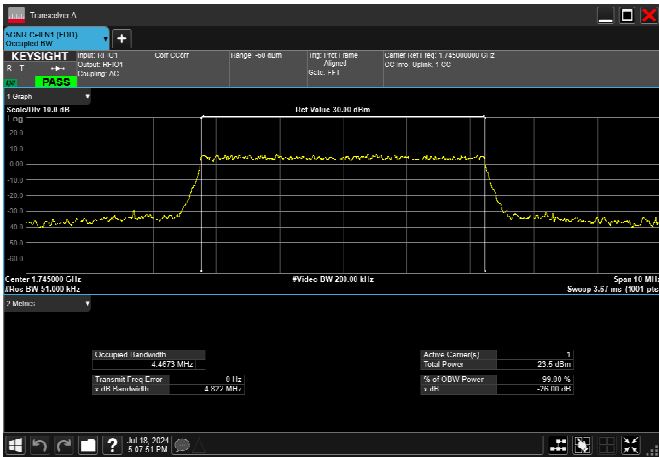

n66_5MHz_15kHz_1745MHz_CP-OFDM QPSK_RB25@0
4.467MHz