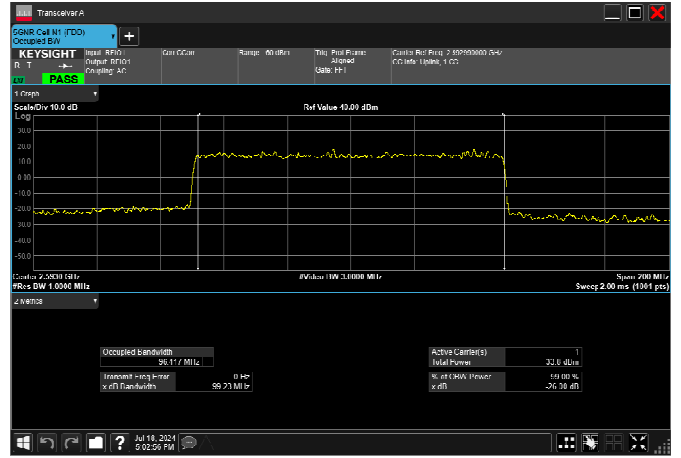

n41_90MHz_30kHz_2592.99MHz_CP-OFDM 64
QAM_RB245@0 87.292MHz

n41_90MHz_30kHz_2592.99MHz_CP-OFDM 256
QAM_RB245@0 87.238MHz

n41_100MHz_30kHz_2592.99MHz_DFT-s-OFDM $\pi/2$
BPSK_RB270@0 96.593MHz

n41_100MHz_30kHz_2592.99MHz_DFT-s-OFDM
QPSK_RB270@0 96.417MHz