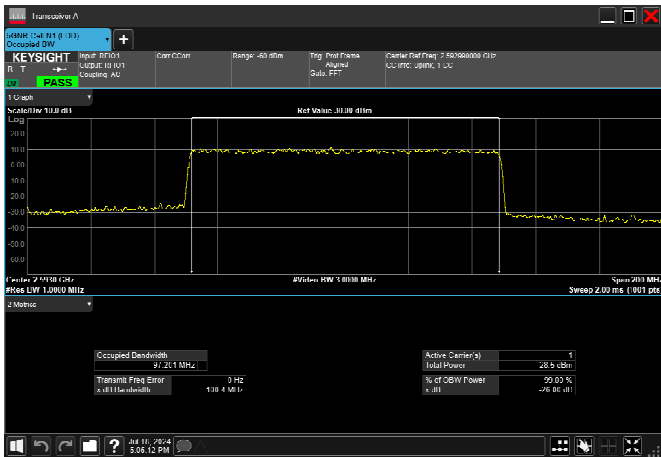

n41_100MHz_30kHz_2592.99MHz_CP-OFDM 256
QAM_RB273@0 97.201MHz