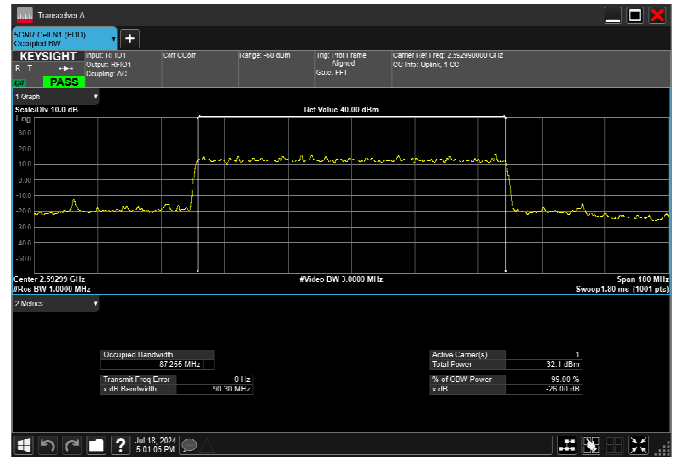

n41_90MHz_30kHz_2592.99MHz_DFT-s-OFDM 64
QAM_RB243@0 86.796MHz

n41_90MHz_30kHz_2592.99MHz_DFT-s-OFDM 256
QAM_RB243@0 86.778MHz

n41_90MHz_30kHz_2592.99MHz_CP-OFDM
QPSK_RB245@0 87.247MHz

n41_90MHz_30kHz_2592.99MHz_CP-OFDM 16
QAM_RB245@0 87.255MHz