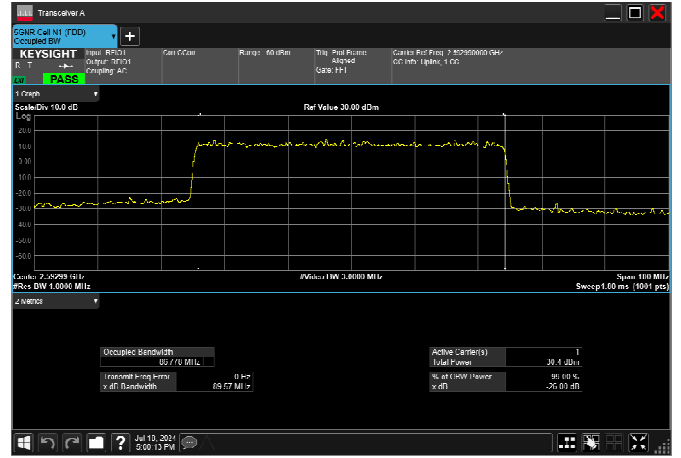

n41_90MHz_30kHz_2592.99MHz_DFT-s-OFDM 64
QAM_RB243@0 86.796MHz

n41_90MHz_30kHz_2592.99MHz_DFT-s-OFDM 256
QAM_RB243@0 86.778MHz

n41_90MHz_30kHz_2592.99MHz_CP-OFDM
QPSK_RB245@0 87.247MHz

n41_90MHz_30kHz_2592.99MHz_CP-OFDM 16
QAM_RB245@0 87.255MHz

n41_90MHz_30kHz_2592.99MHz_CP-OFDM 64
QAM_RB245@0 87.292MHz

n41_90MHz_30kHz_2592.99MHz_CP-OFDM 256
QAM_RB245@0 87.238MHz

n41_100MHz_30kHz_2592.99MHz_DFT-s-OFDM $\pi/2$
BPSK_RB270@0 96.593MHz

n41_100MHz_30kHz_2592.99MHz_DFT-s-OFDM
QPSK_RB270@0 96.417MHz