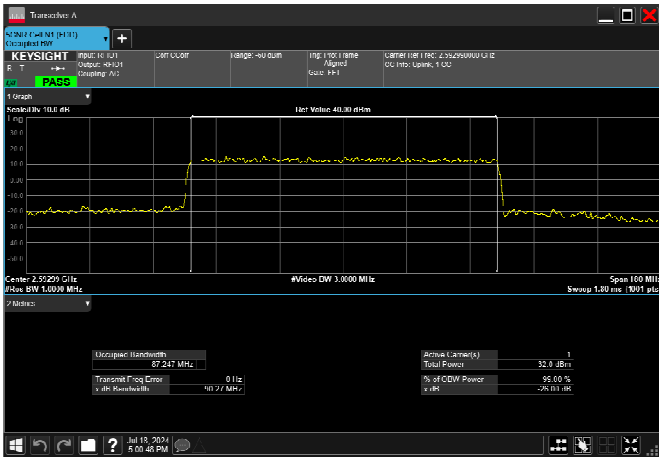

n41_90MHz_30kHz_2592.99MHz_DFT-s-OFDM 64
QAM_RB243@0 86.796MHz

n41_90MHz_30kHz_2592.99MHz_DFT-s-OFDM 256
QAM_RB243@0 86.778MHz

n41_90MHz_30kHz_2592.99MHz_CP-OFDM
QPSK_RB245@0 87.247MHz

n41_90MHz_30kHz_2592.99MHz_CP-OFDM 16
QAM_RB245@0 87.255MHz