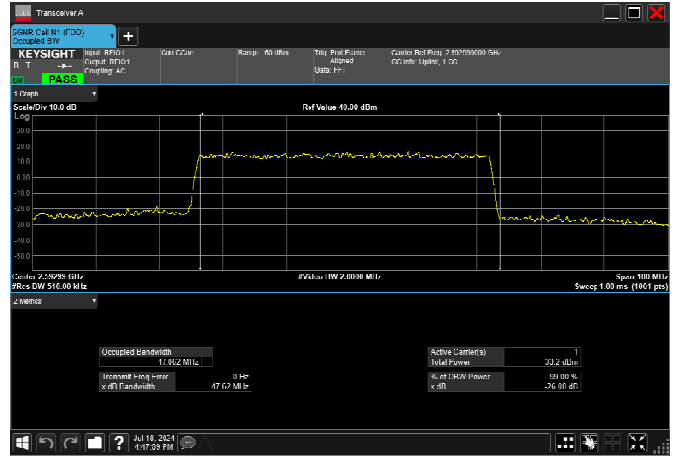

n41_50MHz_30kHz_2592.99MHz_DFT-s-OFDM $\pi/2$
BPSK_RB128@0 47.064MHz

n41_50MHz_30kHz_2592.99MHz_DFT-s-OFDM
QPSK_RB128@0 47.062MHz

n41_50MHz_30kHz_2592.99MHz_DFT-s-OFDM 16
QAM_RB128@0 47.028MHz

n41_50MHz_30kHz_2592.99MHz_DFT-s-OFDM 64
QAM_RB128@0 47.015MHz