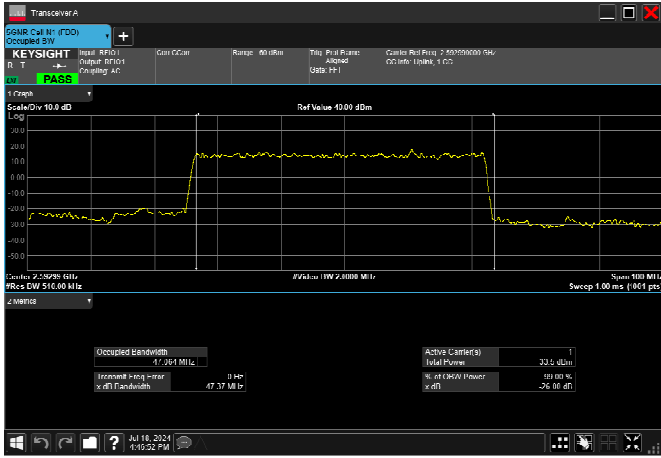

n41_50MHz_30kHz_2592.99MHz_DFT-s-OFDM $\pi/2$
BPSK_RB128@0 47.064MHz

n41_50MHz_30kHz_2592.99MHz_DFT-s-OFDM
QPSK_RB128@0 47.062MHz

n41_50MHz_30kHz_2592.99MHz_DFT-s-OFDM 16
QAM_RB128@0 47.028MHz

n41_50MHz_30kHz_2592.99MHz_DFT-s-OFDM 64
QAM_RB128@0 47.015MHz