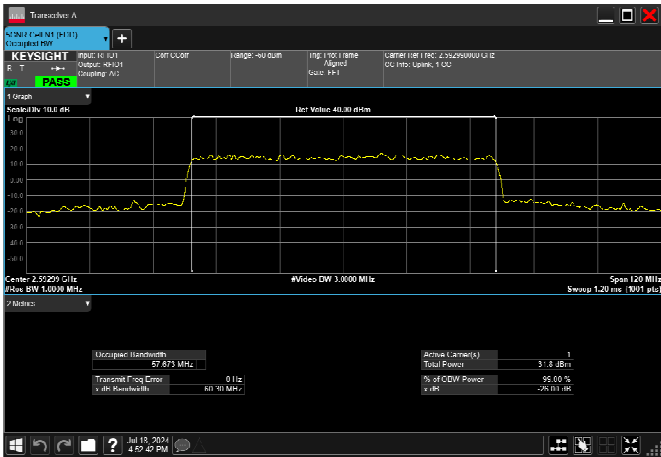

n41_60MHz_30kHz_2592.99MHz_CP-OFDM 64
QAM_RB162@0 57.898MHz

n41_60MHz_30kHz_2592.99MHz_CP-OFDM
QPSK_RB162@0 57.673MHz