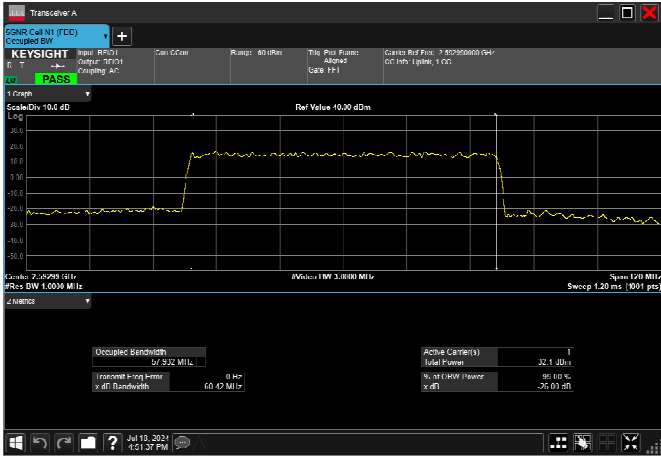

n41_60MHz_30kHz_2592.99MHz_CP-OFDM
QPSK_RB162@0 57.673MHz

n41_60MHz_30kHz_2592.99MHz_DFT-s-OFDM 64
QAM_RB162@0 57.932MHz