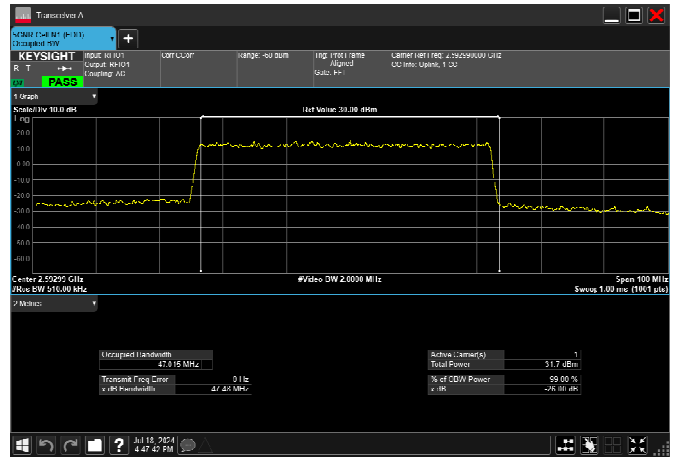

n41_50MHz_30kHz_2592.99MHz_DFT-s-OFDM $\pi/2$
BPSK_RB128@0 47.064MHz

n41_50MHz_30kHz_2592.99MHz_DFT-s-OFDM
QPSK_RB128@0 47.062MHz

n41_50MHz_30kHz_2592.99MHz_DFT-s-OFDM 16
QAM_RB128@0 47.028MHz

n41_50MHz_30kHz_2592.99MHz_DFT-s-OFDM 64
QAM_RB128@0 47.015MHz