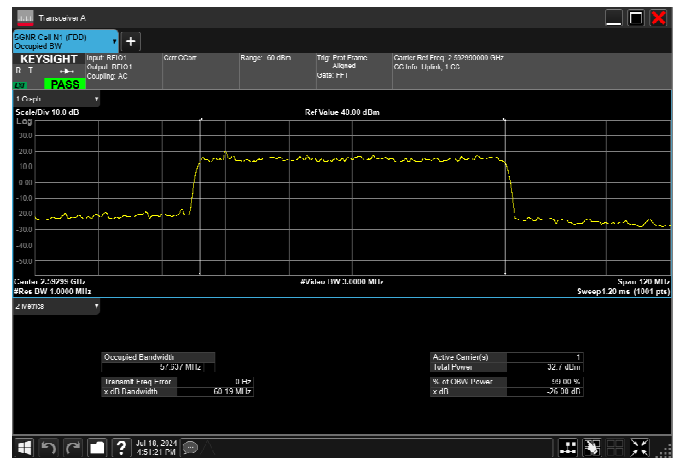

n41_50MHz_30kHz_2592.99MHz_CP-OFDM 256
QAM_RB133@0 47.410MHz

n41_60MHz_30kHz_2592.99MHz_DFT-s-OFDM pi/2
BPSK_RB162@0 57.683MHz

n41_60MHz_30kHz_2592.99MHz_DFT-s-OFDM
QPSK_RB162@0 57.859MHz

n41_60MHz_30kHz_2592.99MHz_DFT-s-OFDM 16
QAM_RB162@0 57.637MHz