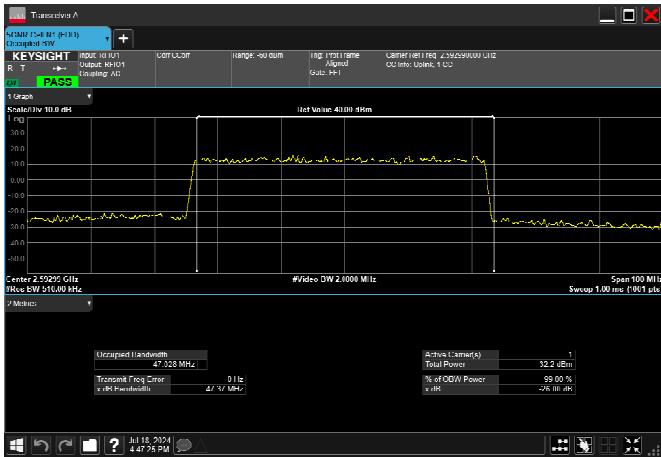

n41_50MHz_30kHz_2592.99MHz_DFT-s-OFDM $\pi/2$
BPSK_RB128@0 47.064MHz

n41_50MHz_30kHz_2592.99MHz_DFT-s-OFDM
QPSK_RB128@0 47.062MHz

n41_50MHz_30kHz_2592.99MHz_DFT-s-OFDM 16
QAM_RB128@0 47.028MHz

n41_50MHz_30kHz_2592.99MHz_DFT-s-OFDM 64
QAM_RB128@0 47.015MHz