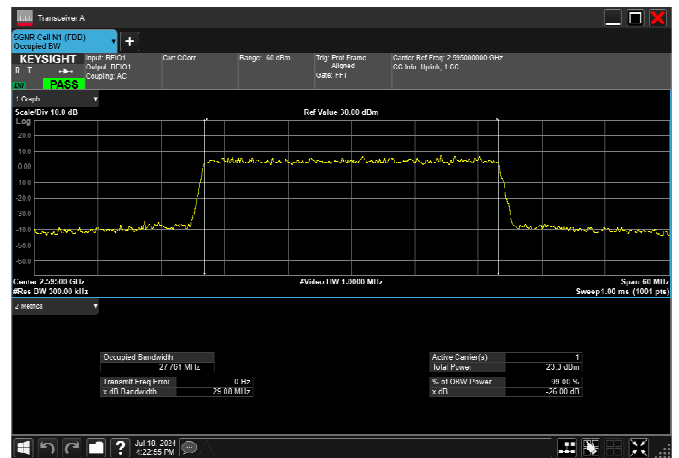

n38\_30MHz\_30kHz\_2595MHz\_DFT-s-OFDM 64  
QAM\_RB75@0 27.632MHz

n38\_30MHz\_30kHz\_2595MHz\_DFT-s-OFDM 256  
QAM\_RB75@0 27.491MHz

n38\_30MHz\_30kHz\_2595MHz\_CP-OFDM  
QPSK\_RB78@0 27.865MHz

n38\_30MHz\_30kHz\_2595MHz\_CP-OFDM 16  
QAM\_RB78@0 27.842MHz

n38\_30MHz\_30kHz\_2595MHz\_CP-OFDM 64  
QAM\_RB78@0 27.759MHz

n38\_30MHz\_30kHz\_2595MHz\_CP-OFDM 256  
QAM\_RB78@0 27.761MHz

n38\_40MHz\_30kHz\_2595MHz\_DFT-s-OFDM  $\pi/2$   
BPSK\_RB100@0 37.657MHz

n38\_40MHz\_30kHz\_2595MHz\_DFT-s-OFDM  
QPSK\_RB100@0 37.497MHz