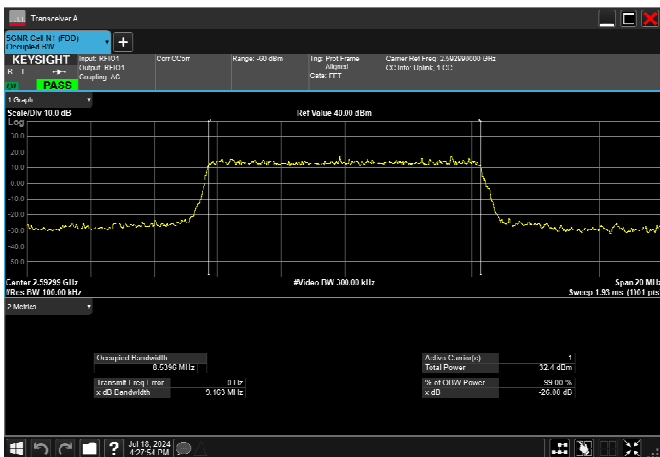

n41_10MHz_30kHz_2592.99MHz_DFT-s-OFDM
QPSK_RB24@0 8.540MHz