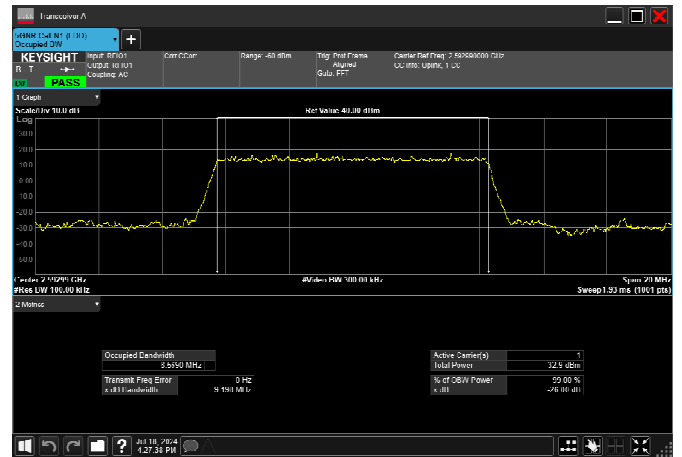

n38\_40MHz\_30kHz\_2595MHz\_CP-OFDM 16  
QAM\_RB106@0 37.818MHz

n38\_40MHz\_30kHz\_2595MHz\_CP-OFDM 64  
QAM\_RB106@0 37.817MHz

n41

n38\_40MHz\_30kHz\_2595MHz\_CP-OFDM 256  
QAM\_RB106@0 37.763MHz

n41\_10MHz\_30kHz\_2592.99MHz\_DFT-s-OFDM  $\pi/2$   
BPSK\_RB24@0 8.569MHz