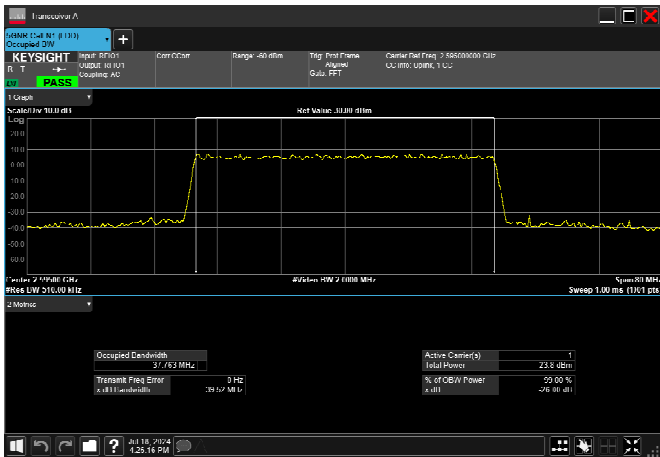

n38\_40MHz\_30kHz\_2595MHz\_CP-OFDM 16  
QAM\_RB106@0 37.818MHz

n38\_40MHz\_30kHz\_2595MHz\_CP-OFDM 64  
QAM\_RB106@0 37.817MHz

n41

n38\_40MHz\_30kHz\_2595MHz\_CP-OFDM 256  
QAM\_RB106@0 37.763MHz

n41\_10MHz\_30kHz\_2592.99MHz\_DFT-s-OFDM  $\pi/2$   
BPSK\_RB24@0 8.569MHz