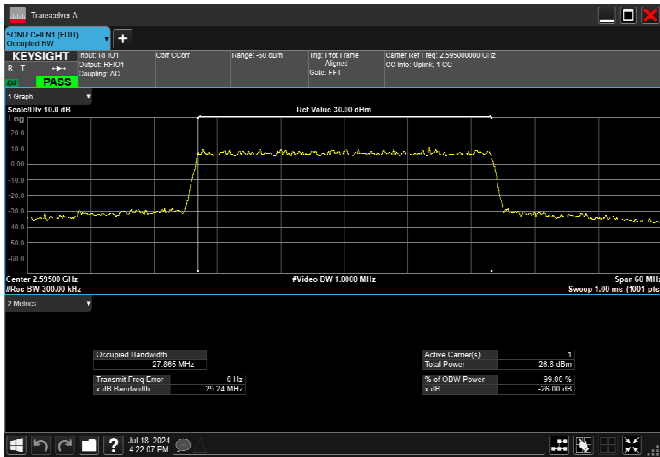

n38\_30MHz\_30kHz\_2595MHz\_DFT-s-OFDM 64  
QAM\_RB75@0 27.632MHz

n38\_30MHz\_30kHz\_2595MHz\_DFT-s-OFDM 256  
QAM\_RB75@0 27.491MHz

n38\_30MHz\_30kHz\_2595MHz\_CP-OFDM  
QPSK\_RB78@0 27.865MHz

n38\_30MHz\_30kHz\_2595MHz\_CP-OFDM 16  
QAM\_RB78@0 27.842MHz

n38\_30MHz\_30kHz\_2595MHz\_CP-OFDM 64  
QAM\_RB78@0 27.759MHz

n38\_30MHz\_30kHz\_2595MHz\_CP-OFDM 256  
QAM\_RB78@0 27.761MHz

n38\_40MHz\_30kHz\_2595MHz\_DFT-s-OFDM  $\pi/2$   
BPSK\_RB100@0 37.657MHz

n38\_40MHz\_30kHz\_2595MHz\_DFT-s-OFDM  
QPSK\_RB100@0 37.497MHz