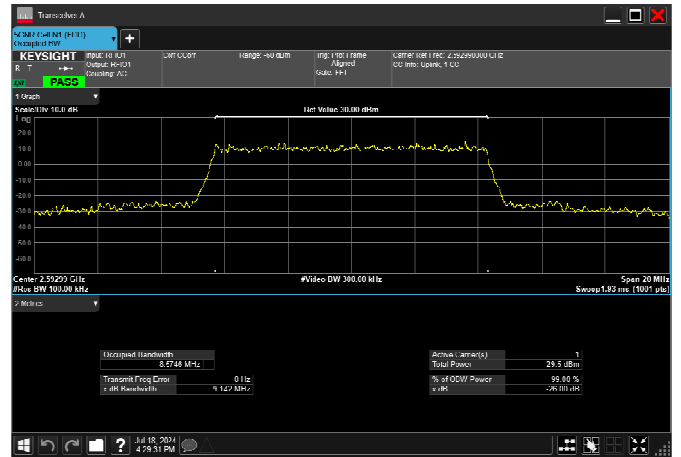

n41_10MHz_30kHz_2592.99MHz_CP-OFDM 16
QAM_RB24@0 8.575MHz