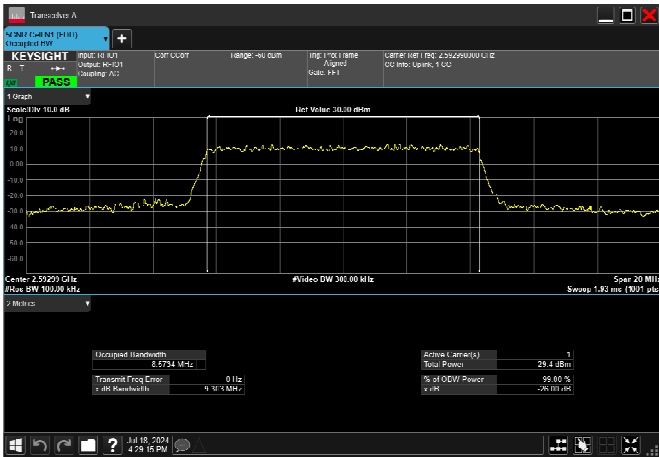

n41_10MHz_30kHz_2592.99MHz_CP-OFDM
QPSK_RB24@0 8.573MHz