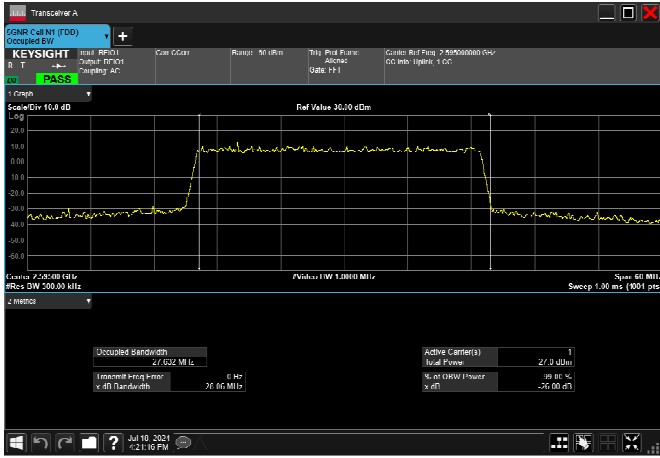

n38\_30MHz\_30kHz\_2595MHz\_DFT-s-OFDM 64  
QAM\_RB75@0 27.632MHz

n38\_30MHz\_30kHz\_2595MHz\_DFT-s-OFDM 256  
QAM\_RB75@0 27.491MHz

n38\_30MHz\_30kHz\_2595MHz\_CP-OFDM  
QPSK\_RB78@0 27.865MHz

n38\_30MHz\_30kHz\_2595MHz\_CP-OFDM 16  
QAM\_RB78@0 27.842MHz

n38\_30MHz\_30kHz\_2595MHz\_CP-OFDM 64  
QAM\_RB78@0 27.759MHz

n38\_30MHz\_30kHz\_2595MHz\_CP-OFDM 256  
QAM\_RB78@0 27.761MHz

n38\_40MHz\_30kHz\_2595MHz\_DFT-s-OFDM  $\pi/2$   
BPSK\_RB100@0 37.657MHz

n38\_40MHz\_30kHz\_2595MHz\_DFT-s-OFDM  
QPSK\_RB100@0 37.497MHz