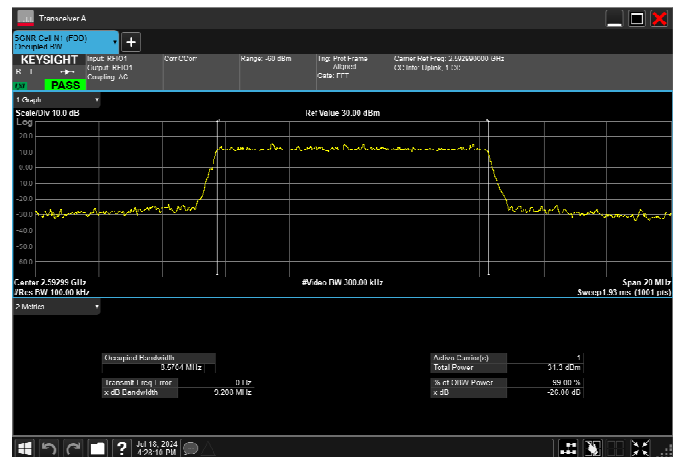

n41_10MHz_30kHz_2592.99MHz_DFT-s-OFDM 16
QAM_RB24@0 8.570MHz