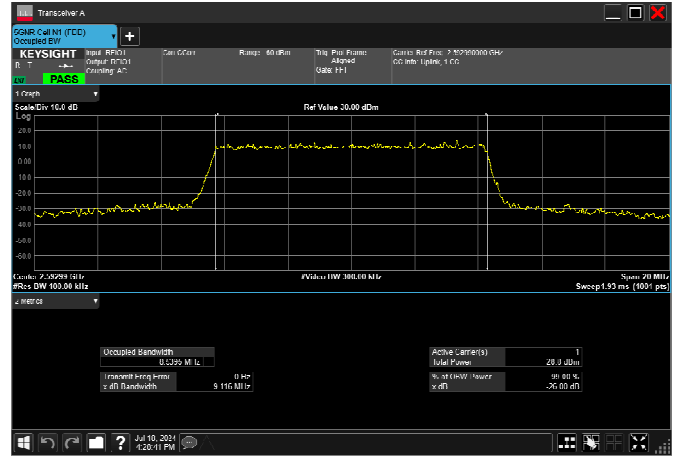

n41\_10MHz\_30kHz\_2592.99MHz\_DFT-s-OFDM  
QPSK\_RB24@0 8.540MHz

n41\_10MHz\_30kHz\_2592.99MHz\_DFT-s-OFDM 16  
QAM\_RB24@0 8.570MHz

n41\_10MHz\_30kHz\_2592.99MHz\_DFT-s-OFDM 64  
QAM\_RB24@0 8.536MHz

n41\_10MHz\_30kHz\_2592.99MHz\_DFT-s-OFDM 256  
QAM\_RB24@0 8.540MHz