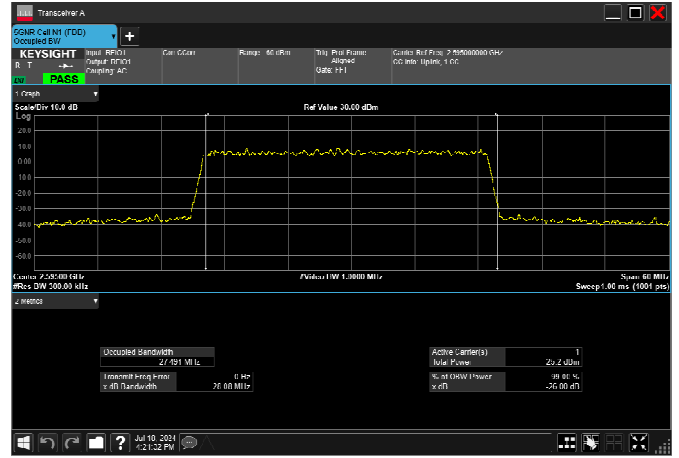

n38\_30MHz\_30kHz\_2595MHz\_DFT-s-OFDM 64  
QAM\_RB75@0 27.632MHz

n38\_30MHz\_30kHz\_2595MHz\_DFT-s-OFDM 256  
QAM\_RB75@0 27.491MHz

n38\_30MHz\_30kHz\_2595MHz\_CP-OFDM  
QPSK\_RB78@0 27.865MHz

n38\_30MHz\_30kHz\_2595MHz\_CP-OFDM 16  
QAM\_RB78@0 27.842MHz

n38\_30MHz\_30kHz\_2595MHz\_CP-OFDM 64  
QAM\_RB78@0 27.759MHz

n38\_30MHz\_30kHz\_2595MHz\_CP-OFDM 256  
QAM\_RB78@0 27.761MHz

n38\_40MHz\_30kHz\_2595MHz\_DFT-s-OFDM  $\pi/2$   
BPSK\_RB100@0 37.657MHz

n38\_40MHz\_30kHz\_2595MHz\_DFT-s-OFDM  
QPSK\_RB100@0 37.497MHz