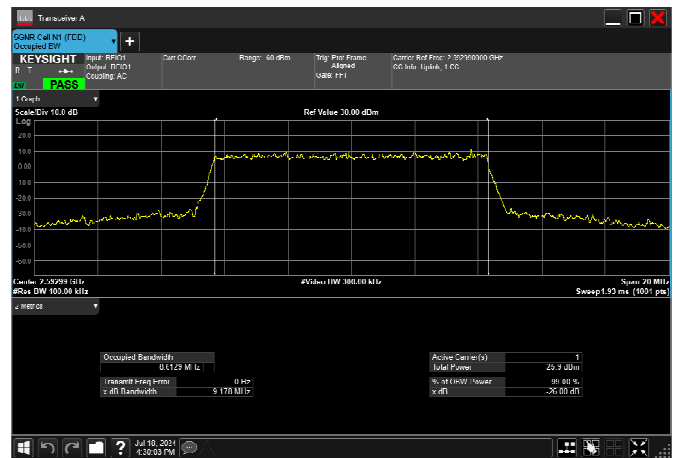

n41\_10MHz\_30kHz\_2592.99MHz\_CP-OFDM  
QPSK\_RB24@0 8.573MHz

n41\_10MHz\_30kHz\_2592.99MHz\_CP-OFDM 16  
QAM\_RB24@0 8.575MHz

n41\_10MHz\_30kHz\_2592.99MHz\_CP-OFDM 64  
QAM\_RB24@0 8.572MHz

n41\_10MHz\_30kHz\_2592.99MHz\_CP-OFDM 256  
QAM\_RB24@0 8.613MHz