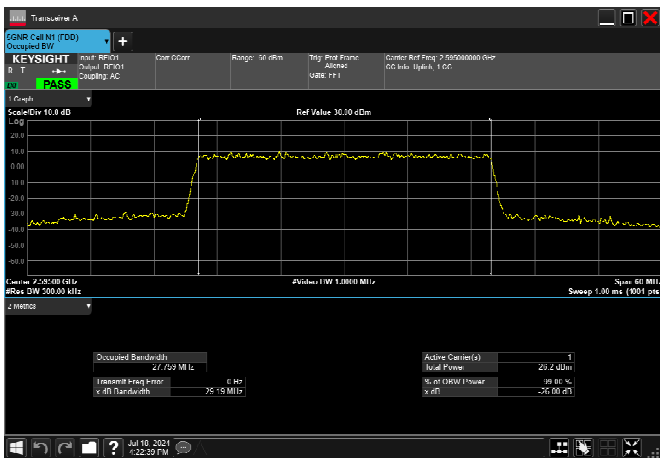

n38\_30MHz\_30kHz\_2595MHz\_DFT-s-OFDM 64  
QAM\_RB75@0 27.632MHz

n38\_30MHz\_30kHz\_2595MHz\_DFT-s-OFDM 256  
QAM\_RB75@0 27.491MHz

n38\_30MHz\_30kHz\_2595MHz\_CP-OFDM  
QPSK\_RB78@0 27.865MHz

n38\_30MHz\_30kHz\_2595MHz\_CP-OFDM 16  
QAM\_RB78@0 27.842MHz

n38\_30MHz\_30kHz\_2595MHz\_CP-OFDM 64  
QAM\_RB78@0 27.759MHz

n38\_30MHz\_30kHz\_2595MHz\_CP-OFDM 256  
QAM\_RB78@0 27.761MHz

n38\_40MHz\_30kHz\_2595MHz\_DFT-s-OFDM  $\pi/2$   
BPSK\_RB100@0 37.657MHz

n38\_40MHz\_30kHz\_2595MHz\_DFT-s-OFDM  
QPSK\_RB100@0 37.497MHz