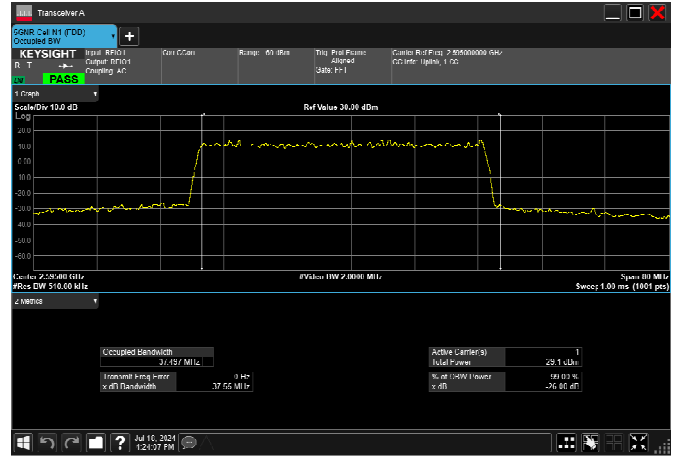

n38\_30MHz\_30kHz\_2595MHz\_CP-OFDM 64  
QAM\_RB78@0 27.759MHz

n38\_30MHz\_30kHz\_2595MHz\_CP-OFDM 256  
QAM\_RB78@0 27.761MHz

n38\_40MHz\_30kHz\_2595MHz\_DFT-s-OFDM  $\pi/2$   
BPSK\_RB100@0 37.657MHz

n38\_40MHz\_30kHz\_2595MHz\_DFT-s-OFDM  
QPSK\_RB100@0 37.497MHz