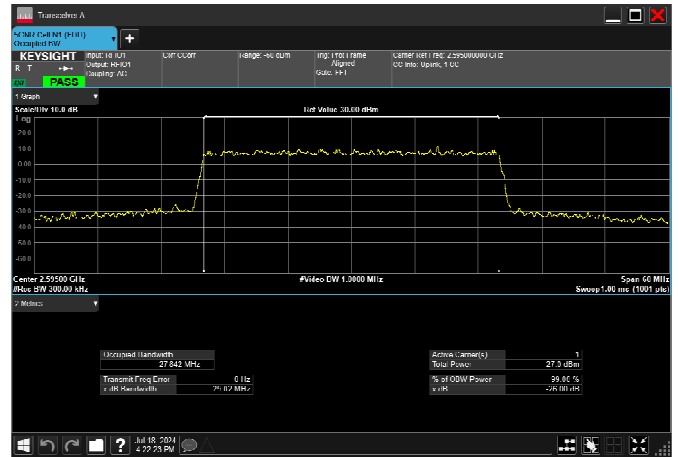

n38\_30MHz\_30kHz\_2595MHz\_DFT-s-OFDM 64  
QAM\_RB75@0 27.632MHz

n38\_30MHz\_30kHz\_2595MHz\_DFT-s-OFDM 256  
QAM\_RB75@0 27.491MHz

n38\_30MHz\_30kHz\_2595MHz\_CP-OFDM  
QPSK\_RB78@0 27.865MHz

n38\_30MHz\_30kHz\_2595MHz\_CP-OFDM 16  
QAM\_RB78@0 27.842MHz

n38\_30MHz\_30kHz\_2595MHz\_CP-OFDM 64  
QAM\_RB78@0 27.759MHz

n38\_30MHz\_30kHz\_2595MHz\_CP-OFDM 256  
QAM\_RB78@0 27.761MHz

n38\_40MHz\_30kHz\_2595MHz\_DFT-s-OFDM  $\pi/2$   
BPSK\_RB100@0 37.657MHz

n38\_40MHz\_30kHz\_2595MHz\_DFT-s-OFDM  
QPSK\_RB100@0 37.497MHz