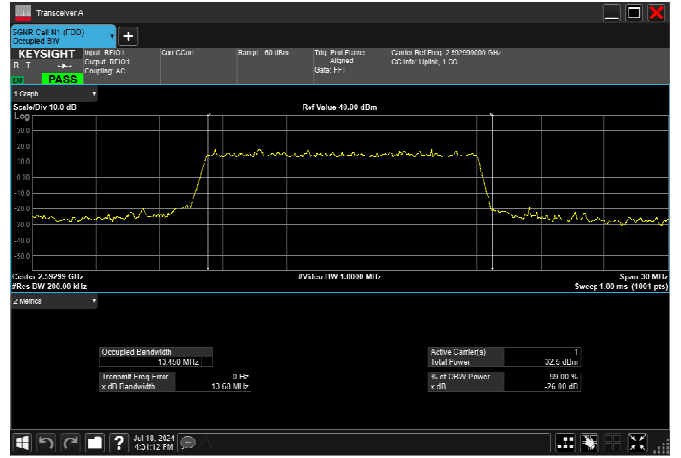

n41_15MHz_30kHz_2592.99MHz_DFT-s-OFDM
QPSK_RB36@0 13.450MHz