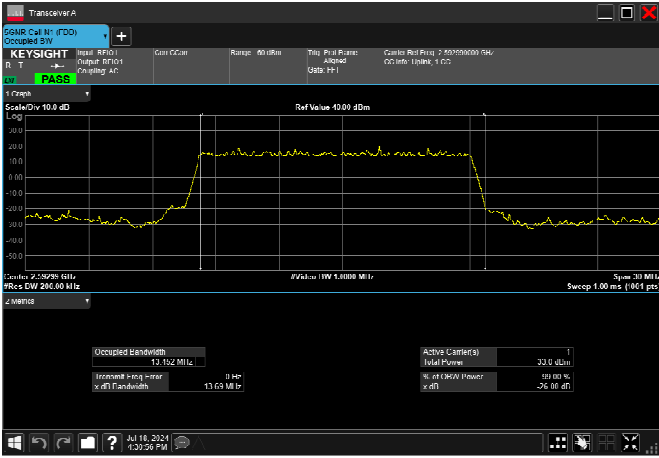

n41_15MHz_30kHz_2592.99MHz_DFT-s-OFDM $\pi/2$
BPSK_RB36@0 13.452MHz