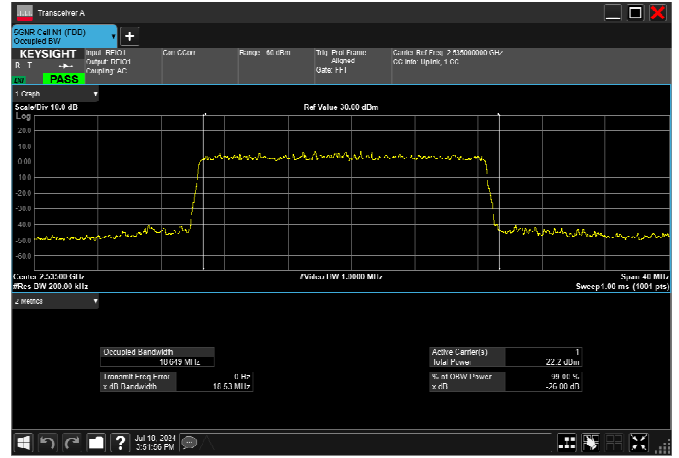

n7\_20MHz\_15kHz\_2535MHz\_DFT-s-OFDM  
QPSK\_RB100@0 18.899MHz

n7\_20MHz\_15kHz\_2535MHz\_DFT-s-OFDM 16  
QAM\_RB100@0 18.675MHz

n7\_20MHz\_15kHz\_2535MHz\_DFT-s-OFDM 64  
QAM\_RB100@0 18.642MHz

n7\_20MHz\_15kHz\_2535MHz\_DFT-s-OFDM 256  
QAM\_RB100@0 18.649MHz