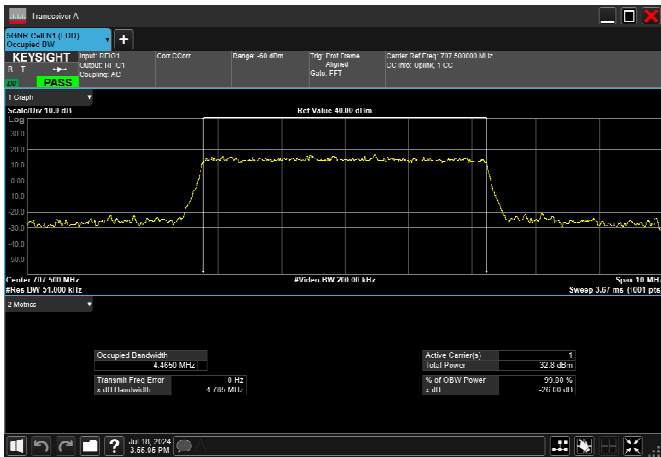

n12

n12\_5MHz\_15kHz\_707.5MHz\_DFT-s-OFDM  $\pi/2$   
BPSK\_RB25@0 4.445MHz

n12\_5MHz\_15kHz\_707.5MHz\_DFT-s-OFDM  
QPSK\_RB25@0 4.469MHz

n12\_5MHz\_15kHz\_707.5MHz\_DFT-s-OFDM 16  
QAM\_RB25@0 4.465MHz