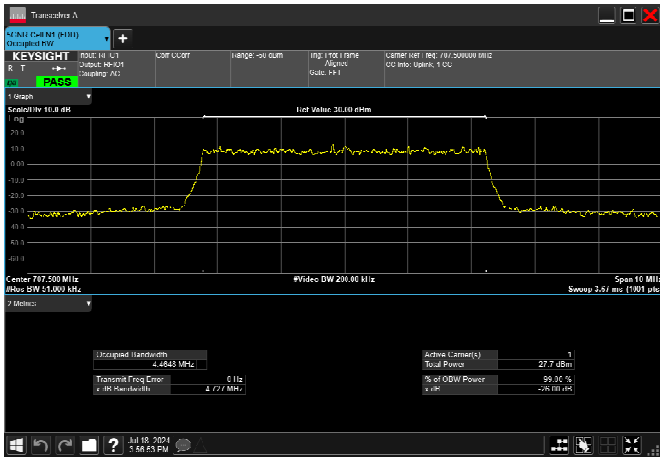

n12_5MHz_15kHz_707.5MHz_CP-OFDM 256
QAM_RB25@0 4.465MHz