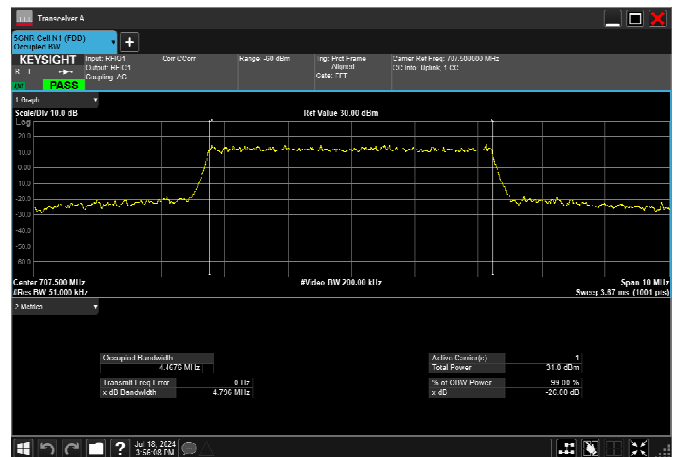

n12_5MHz_15kHz_707.5MHz_CP-OFDM QPSK_RB25@0
4.468MHz