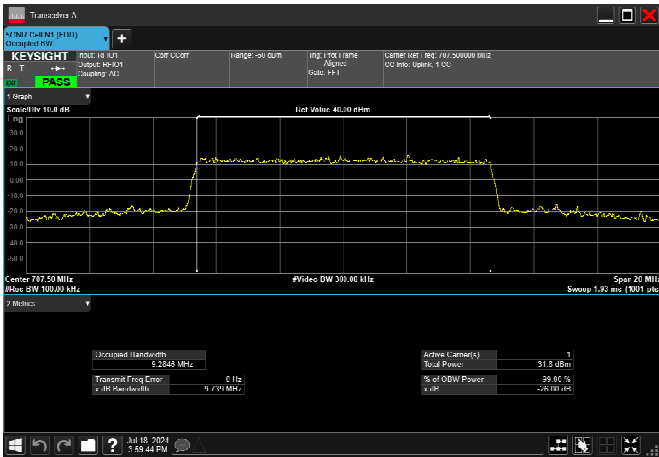

n12\_10MHz\_15kHz\_707.5MHz\_DFT-s-OFDM 16  
QAM\_RB50@0 9.179MHz

n12\_10MHz\_15kHz\_707.5MHz\_DFT-s-OFDM 64  
QAM\_RB50@0 9.209MHz

n12\_10MHz\_15kHz\_707.5MHz\_DFT-s-OFDM 256  
QAM\_RB50@0 9.177MHz

n12\_10MHz\_15kHz\_707.5MHz\_CP-OFDM  
QPSK\_RB52@0 9.285MHz