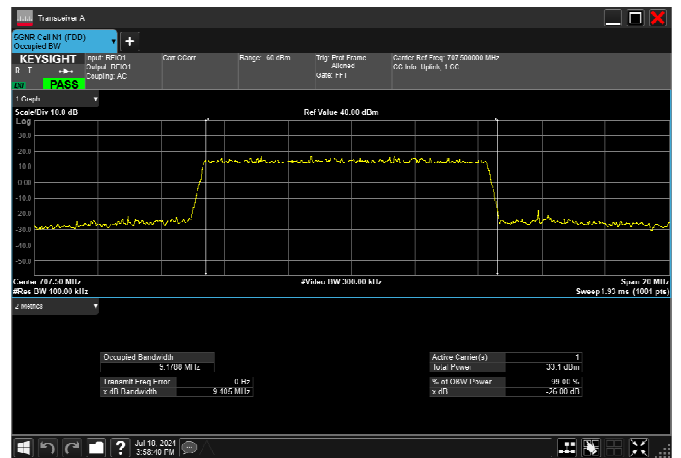

n12_10MHz_15kHz_707.5MHz_DFT-s-OFDM 16
QAM_RB50@0 9.179MHz