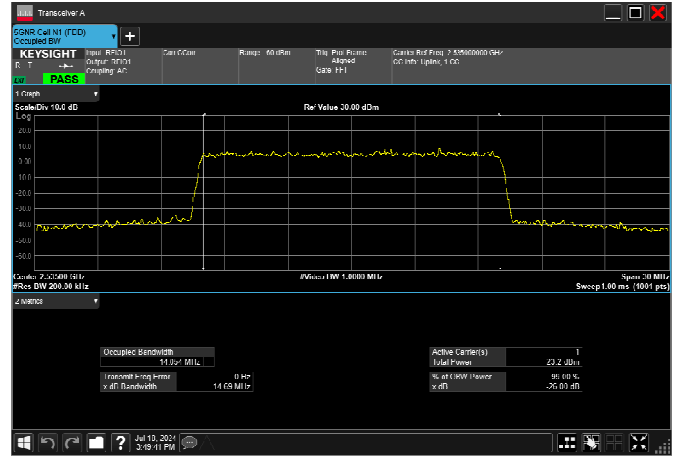

n7\_15MHz\_15kHz\_2535MHz\_CP-OFDM 16  
QAM\_RB79@0 14.069MHz

n7\_15MHz\_15kHz\_2535MHz\_CP-OFDM 64  
QAM\_RB79@0 14.054MHz

n7\_15MHz\_15kHz\_2535MHz\_CP-OFDM 256  
QAM\_RB79@0 14.055MHz

n7\_20MHz\_15kHz\_2535MHz\_DFT-s-OFDM  $\pi/2$   
BPSK\_RB100@0 18.728MHz