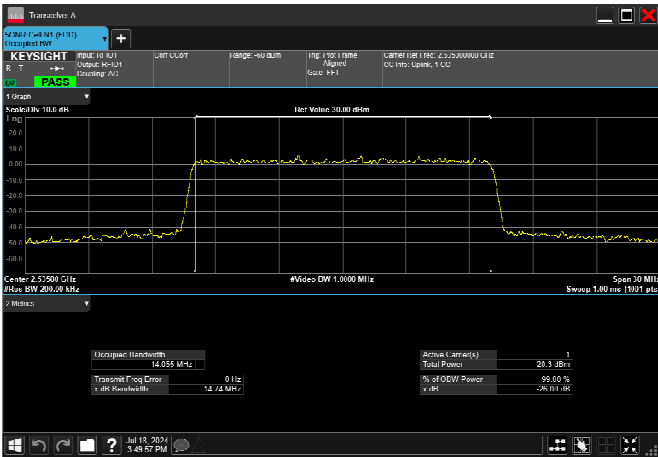

n7\_15MHz\_15kHz\_2535MHz\_CP-OFDM 16  
QAM\_RB79@0 14.069MHz

n7\_15MHz\_15kHz\_2535MHz\_CP-OFDM 64  
QAM\_RB79@0 14.054MHz

n7\_15MHz\_15kHz\_2535MHz\_CP-OFDM 256  
QAM\_RB79@0 14.055MHz

n7\_20MHz\_15kHz\_2535MHz\_DFT-s-OFDM  $\pi/2$   
BPSK\_RB100@0 18.728MHz