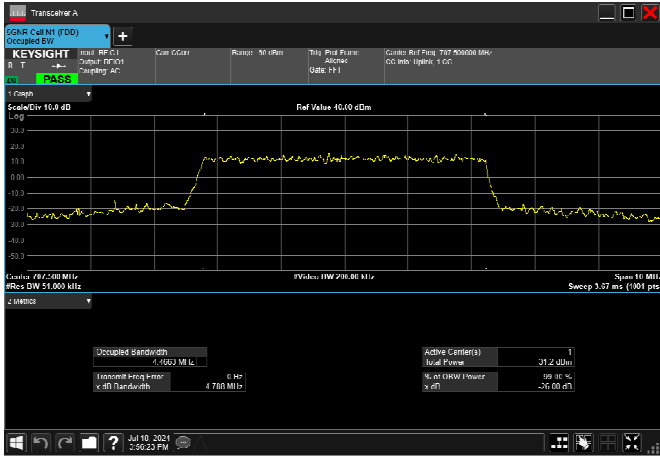

n12\_5MHz\_15kHz\_707.5MHz\_DFT-s-OFDM 64  
QAM\_RB25@0 4.488MHz

n12\_5MHz\_15kHz\_707.5MHz\_DFT-s-OFDM 256  
QAM\_RB25@0 4.464MHz

n12\_5MHz\_15kHz\_707.5MHz\_CP-OFDM QPSK\_RB25@0  
4.468MHz

n12\_5MHz\_15kHz\_707.5MHz\_CP-OFDM 16  
QAM\_RB25@0 4.466MHz