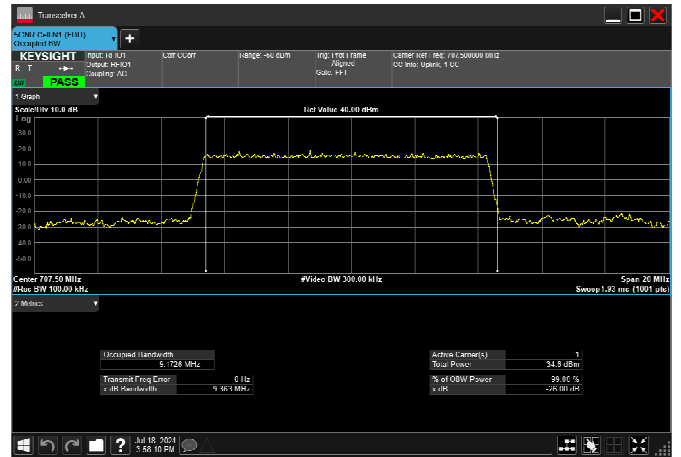

n12_10MHz_15kHz_707.5MHz_DFT-s-OFDM $\pi/2$
BPSK_RB50@0 9.173MHz