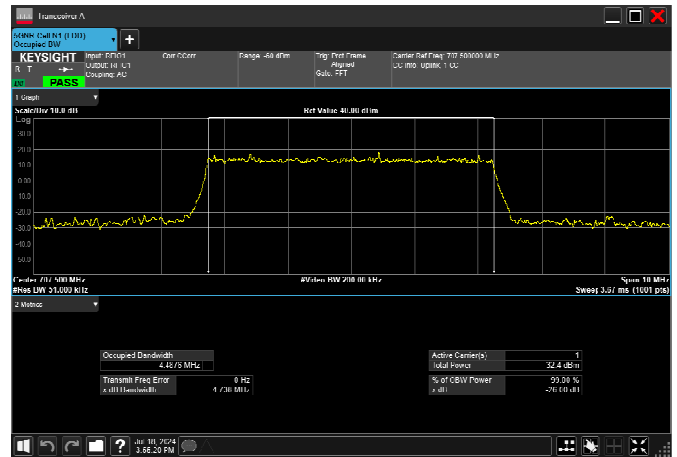

n12_5MHz_15kHz_707.5MHz_DFT-s-OFDM 64
QAM_RB25@0 4.488MHz