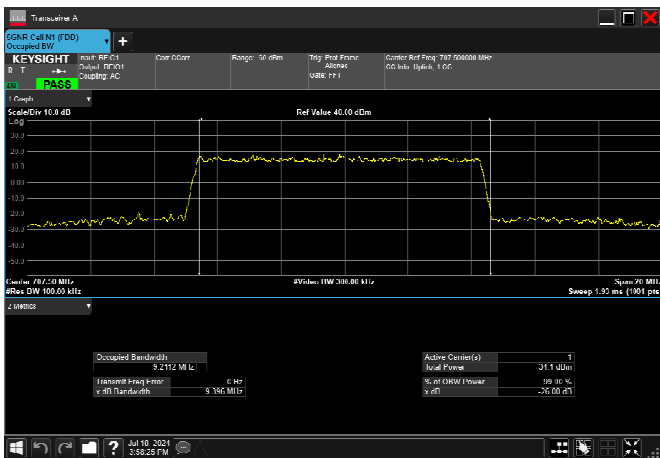

n12\_5MHz\_15kHz\_707.5MHz\_CP-OFDM 64  
QAM\_RB25@0 4.481MHz

n12\_5MHz\_15kHz\_707.5MHz\_CP-OFDM 256  
QAM\_RB25@0 4.465MHz

n12\_10MHz\_15kHz\_707.5MHz\_DFT-s-OFDM  $\pi/2$   
BPSK\_RB50@0 9.173MHz

n12\_10MHz\_15kHz\_707.5MHz\_DFT-s-OFDM  
QPSK\_RB50@0 9.211MHz