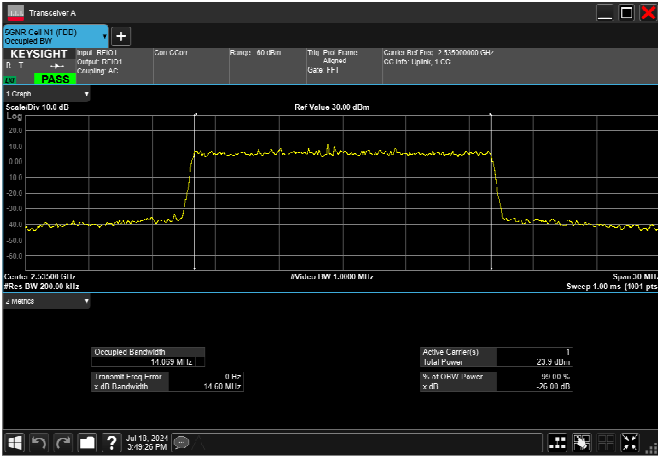

n7\_15MHz\_15kHz\_2535MHz\_CP-OFDM 16  
QAM\_RB79@0 14.069MHz

n7\_15MHz\_15kHz\_2535MHz\_CP-OFDM 64  
QAM\_RB79@0 14.054MHz

n7\_15MHz\_15kHz\_2535MHz\_CP-OFDM 256  
QAM\_RB79@0 14.055MHz

n7\_20MHz\_15kHz\_2535MHz\_DFT-s-OFDM  $\pi/2$   
BPSK\_RB100@0 18.728MHz