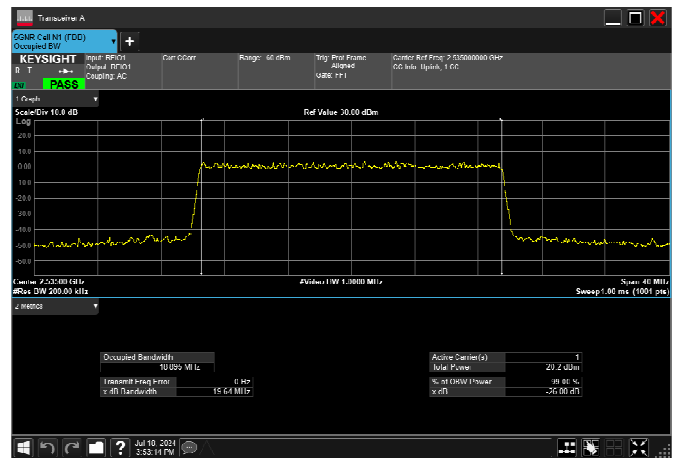

n7\_20MHz\_15kHz\_2535MHz\_CP-OFDM  
QPSK\_RB106@0 18.885MHz

n7\_20MHz\_15kHz\_2535MHz\_CP-OFDM 16  
QAM\_RB106@0 18.883MHz

n7\_20MHz\_15kHz\_2535MHz\_CP-OFDM 64  
QAM\_RB106@0 18.896MHz

n7\_20MHz\_15kHz\_2535MHz\_CP-OFDM 256  
QAM\_RB106@0 18.895MHz