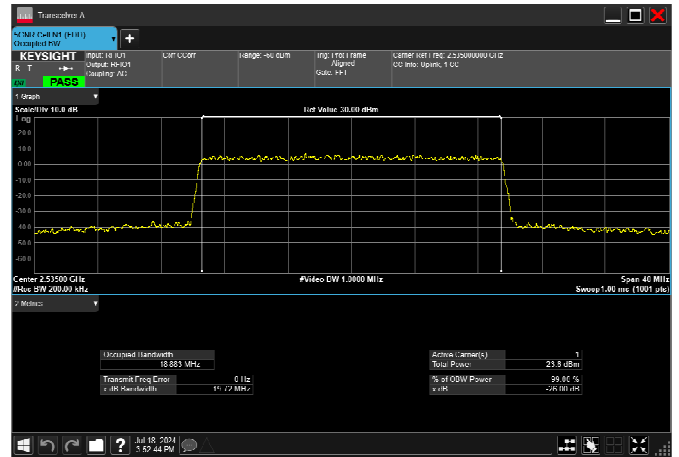

n7_20MHz_15kHz_2535MHz_CP-OFDM 16
QAM_RB106@0 18.883MHz