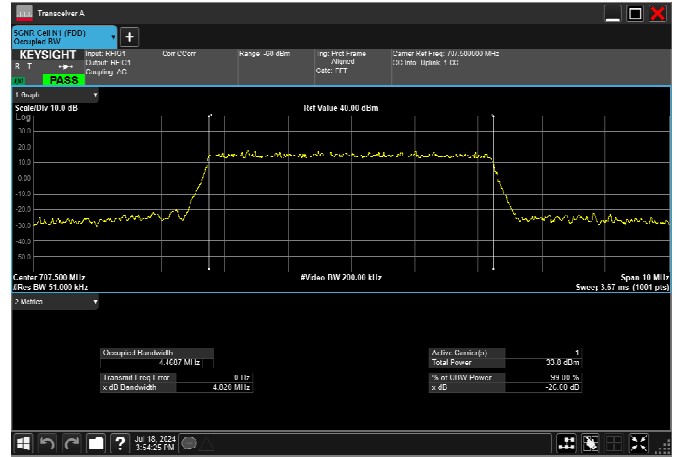

n12_5MHz_15kHz_707.5MHz_DFT-s-OFDM
QPSK_RB25@0 4.469MHz