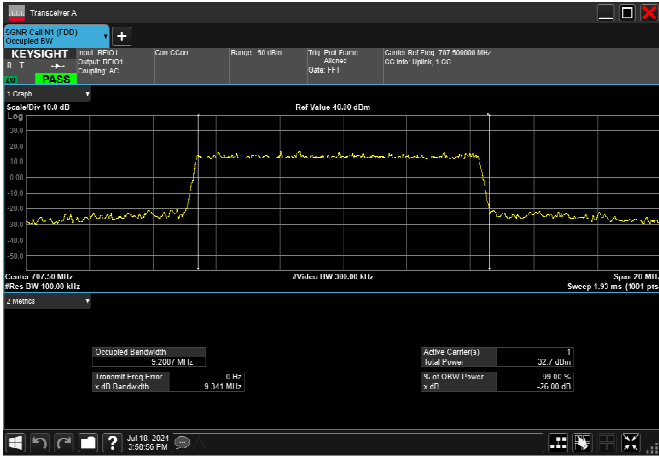

n12_10MHz_15kHz_707.5MHz_DFT-s-OFDM 64
QAM_RB50@0 9.209MHz