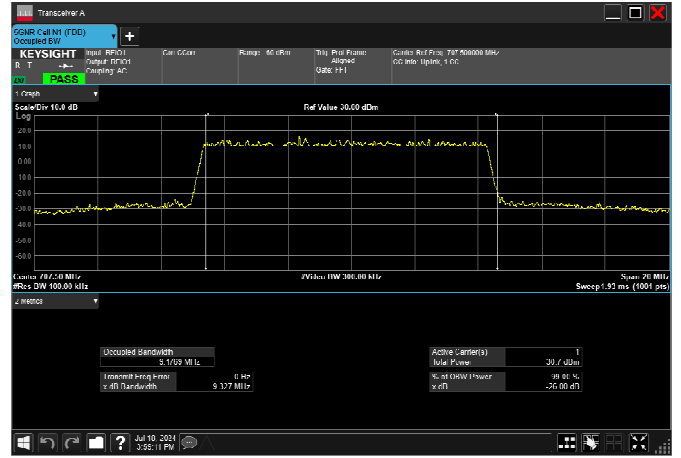

n12_10MHz_15kHz_707.5MHz_DFT-s-OFDM 256
QAM_RB50@0 9.177MHz