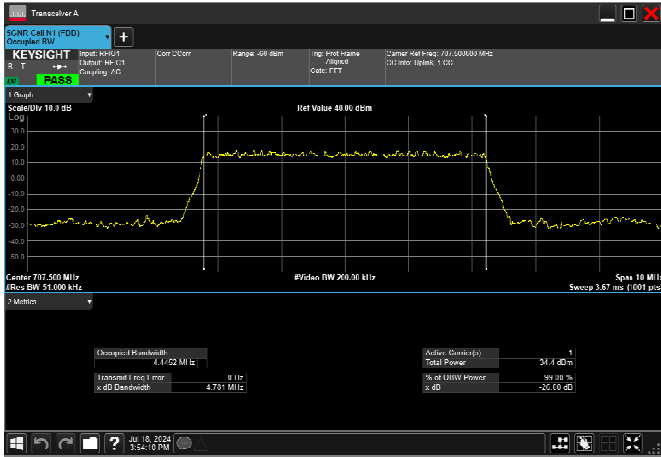

n12

n12_5MHz_15kHz_707.5MHz_DFT-s-OFDM $\pi/2$
BPSK_RB25@0 4.445MHz