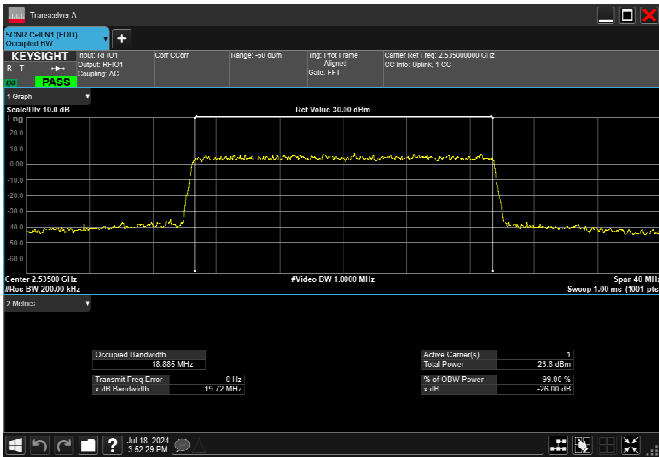

n7_20MHz_15kHz_2535MHz_CP-OFDM
QPSK_RB106@0 18.885MHz