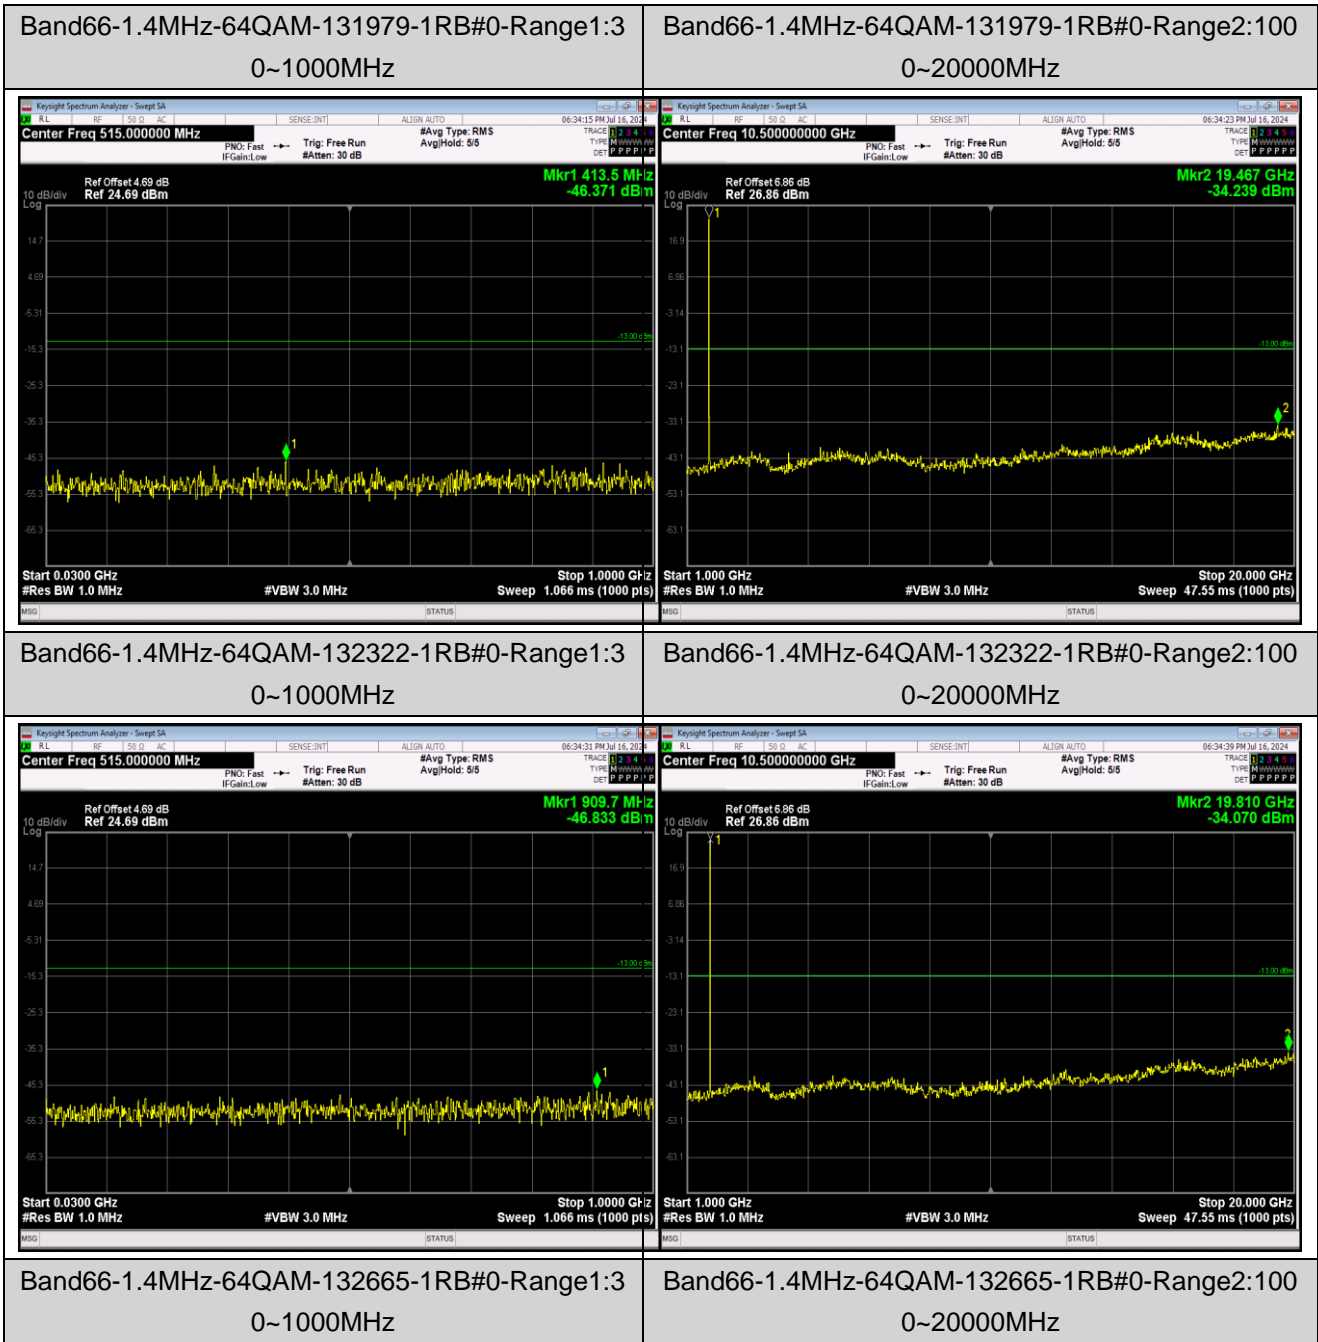

Band66-1.4MHz-QPSK-131979-1RB#0-Range1:30
~1000MHz

Band66-1.4MHz-QPSK-131979-1RB#0-Range2:1000
~20000MHz

Band66-1.4MHz-16QAM-132322-1RB#0-Range1:3
0~1000MHz

Band66-1.4MHz-16QAM-132322-1RB#0-Range2:100
0~20000MHz

Band66-1.4MHz-16QAM-132665-1RB#0-Range1:3
0~1000MHz

Band66-1.4MHz-16QAM-132665-1RB#0-Range2:100
0~20000MHz

Band66-20MHz-QPSK-132072-1RB#0-Range1:30
~1000MHz

Band66-20MHz-QPSK-132072-1RB#0-Range2:1000~
20000MHz