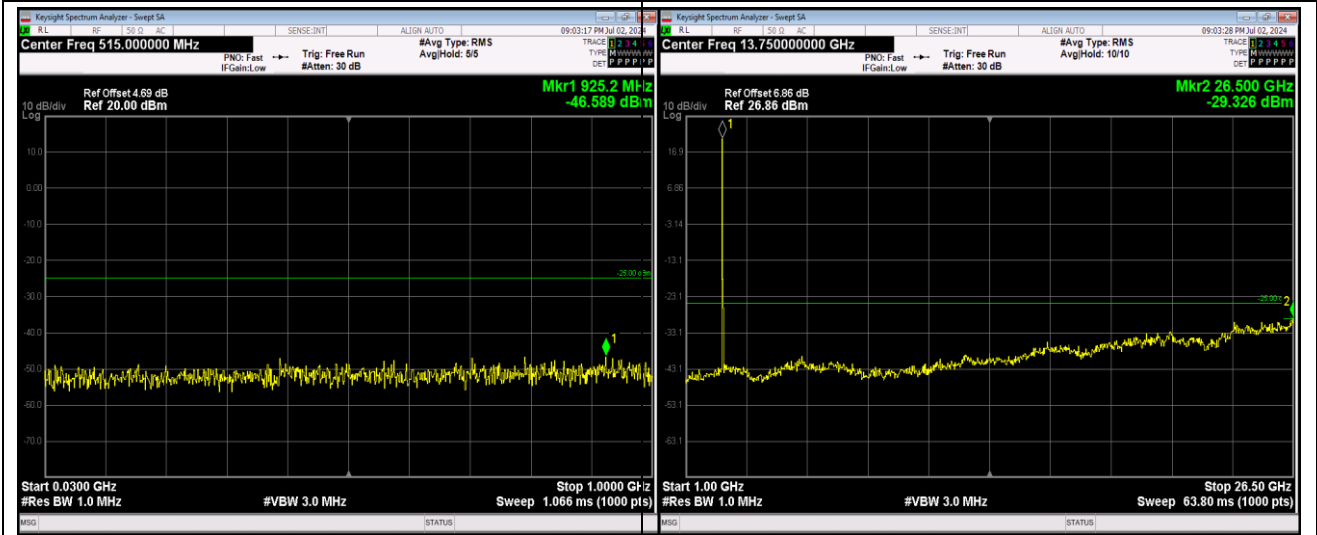

Band41-5MHz-64QAM-40640-1RB#0-Range2:1000~26500MHz

Band41-5MHz-64QAM-41215-1RB#0-Range1:30~1000MHz

Band41-5MHz-64QAM-41215-1RB#0-Range2:1000~26500MHz

Band41-20MHz-16QAM-40140-1RB#0-Range1:30
~1000MHz

Band41-20MHz-16QAM-40140-1RB#0-Range2:1000~
26500MHz