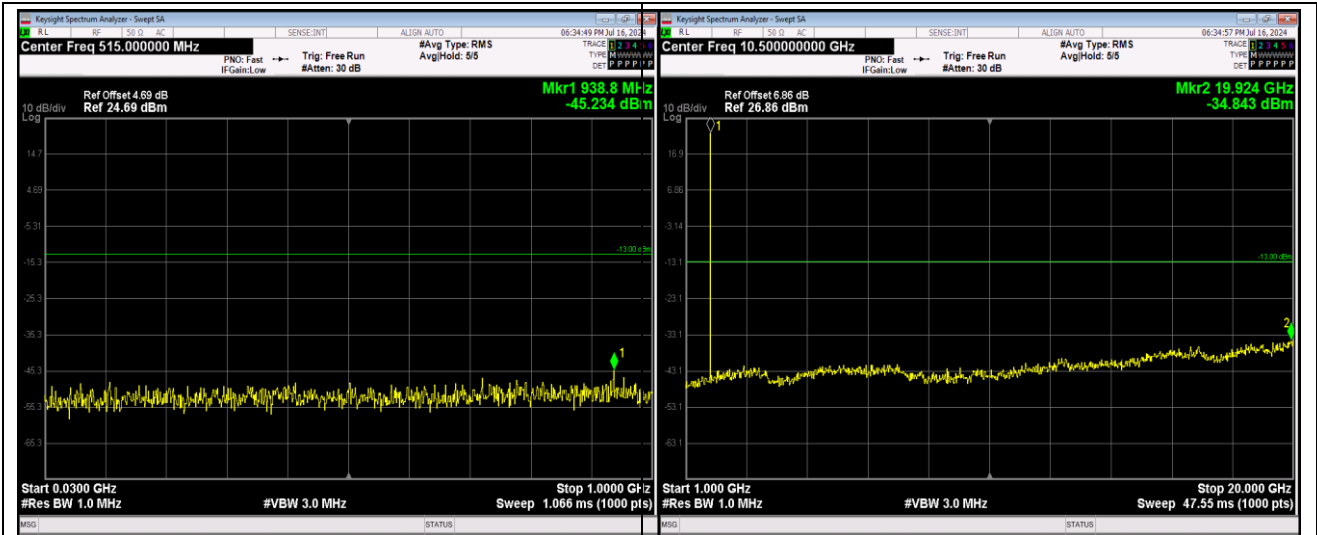

Band66-20MHz-QPSK-132072-1RB#0-Range2:1000~
20000MHz

Band66-20MHz-QPSK-132072-1RB#0-Range1:30
~1000MHz