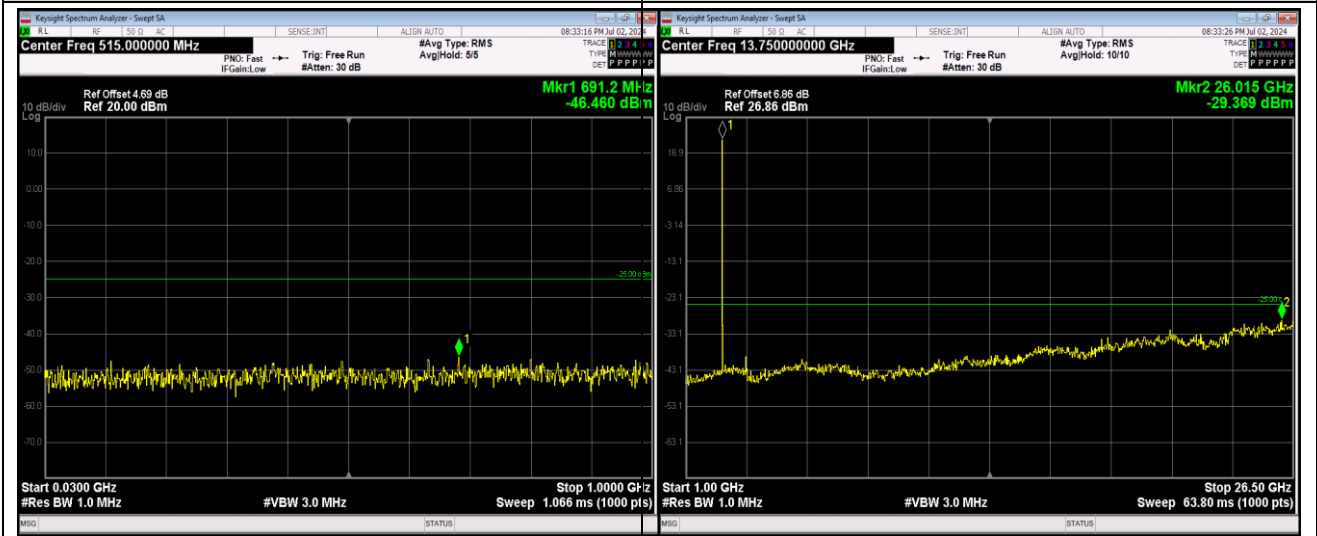

Band41-5MHz-QPSK-41215-1RB#0-Range1:30~1000MHz

Band41-5MHz-QPSK-41215-1RB#0-Range2:1000~26500MHz

Band41-5MHz-16QAM-40065-1RB#0-Range1:30~1000MHz

Band41-5MHz-16QAM-40065-1RB#0-Range2:1000~26500MHz

Band41-5MHz-64QAM-40640-1RB#0-Range1:30~1000MHz