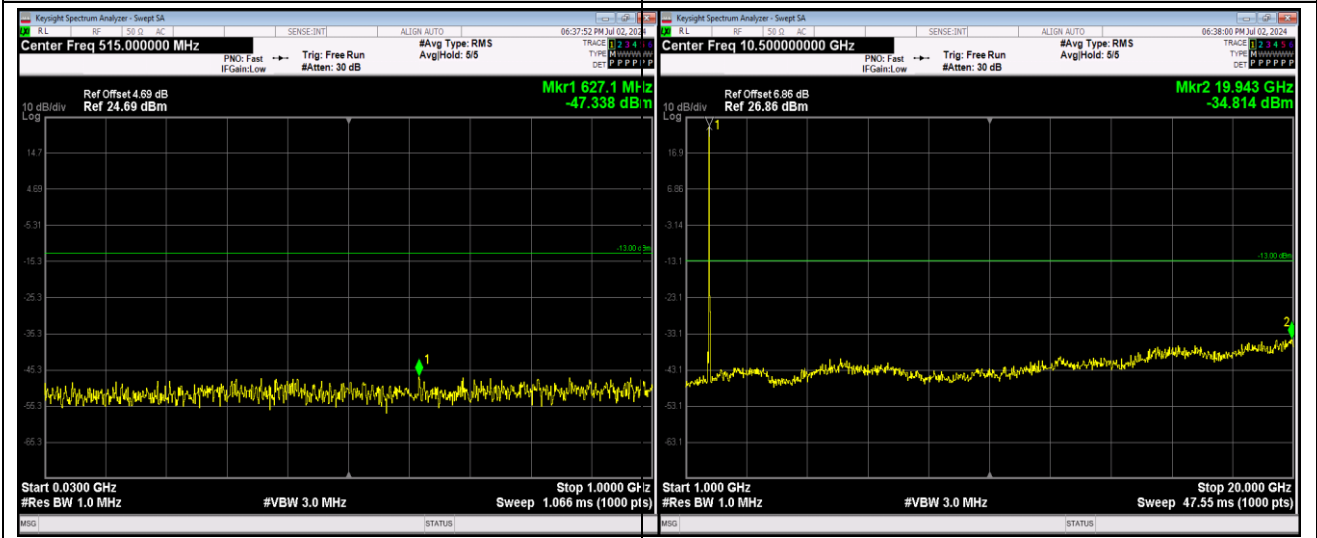

Band66-20MHz-QPSK-132322-1RB#0-Range1:30
~1000MHz

Band66-20MHz-QPSK-132322-1RB#0-Range2:1000~
20000MHz