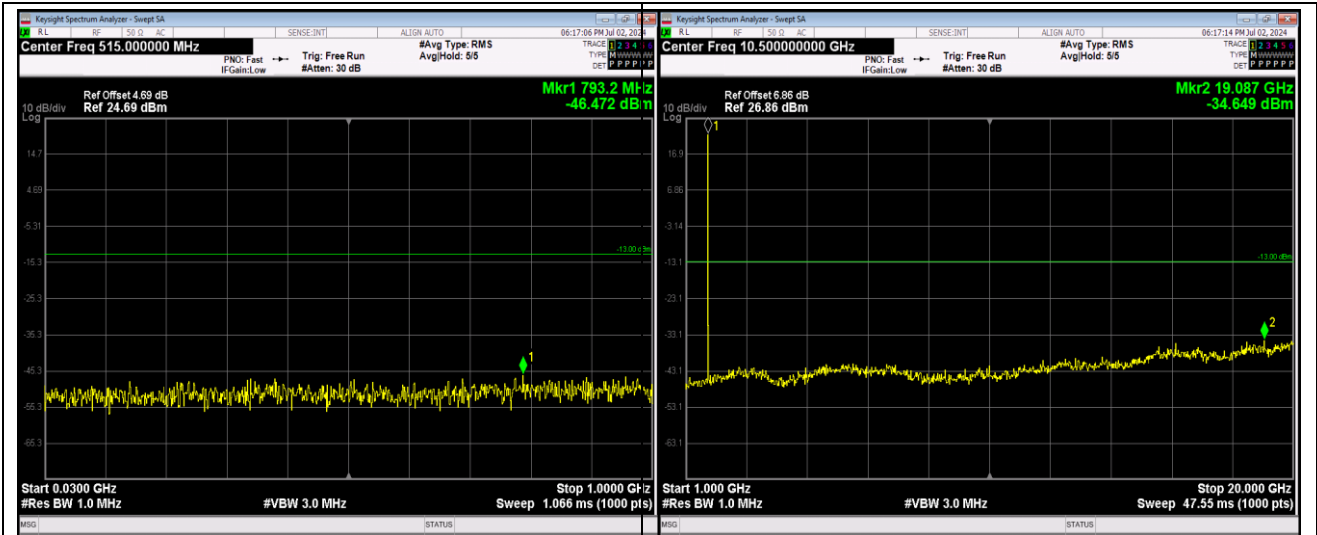

Band66-1.4MHz-16QAM-132322-1RB#0-Range2:100
0~20000MHz

Band66-1.4MHz-16QAM-132322-1RB#0-Range1:3
0~1000MHz