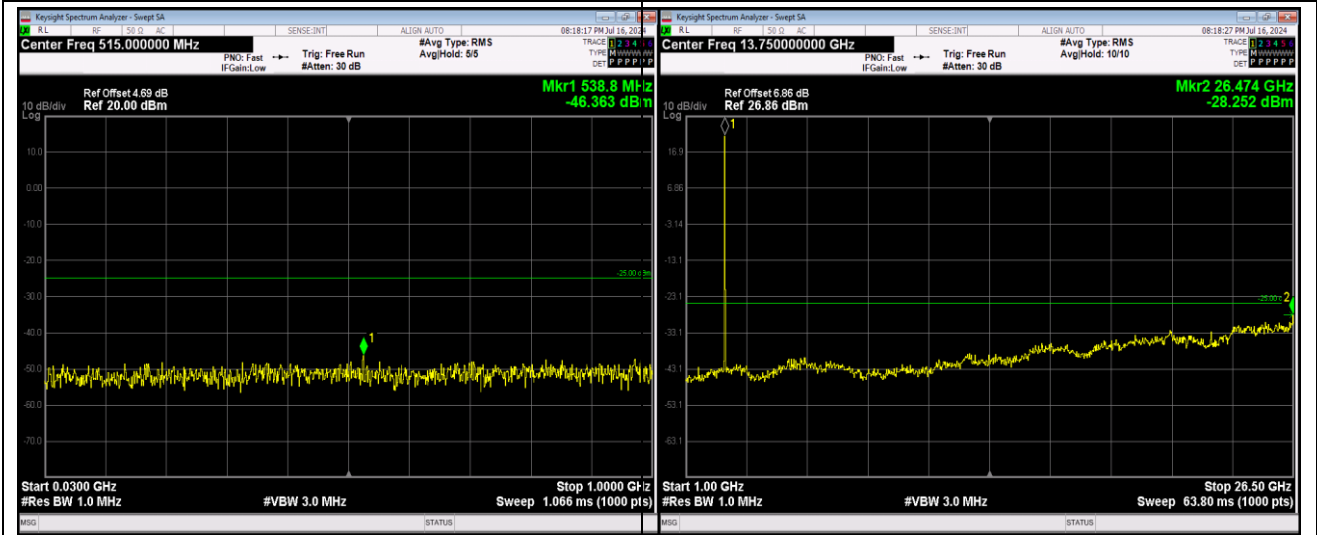

Band41-20MHz-16QAM-40640-1RB#0-Range1:30
~1000MHz

Band41-20MHz-16QAM-40640-1RB#0-Range2:1000~
26500MHz

Band41-20MHz-64QAM-41140-1RB#0-Range1:30
~1000MHz

Band41-20MHz-64QAM-41140-1RB#0-Range2:1000~
26500MHz