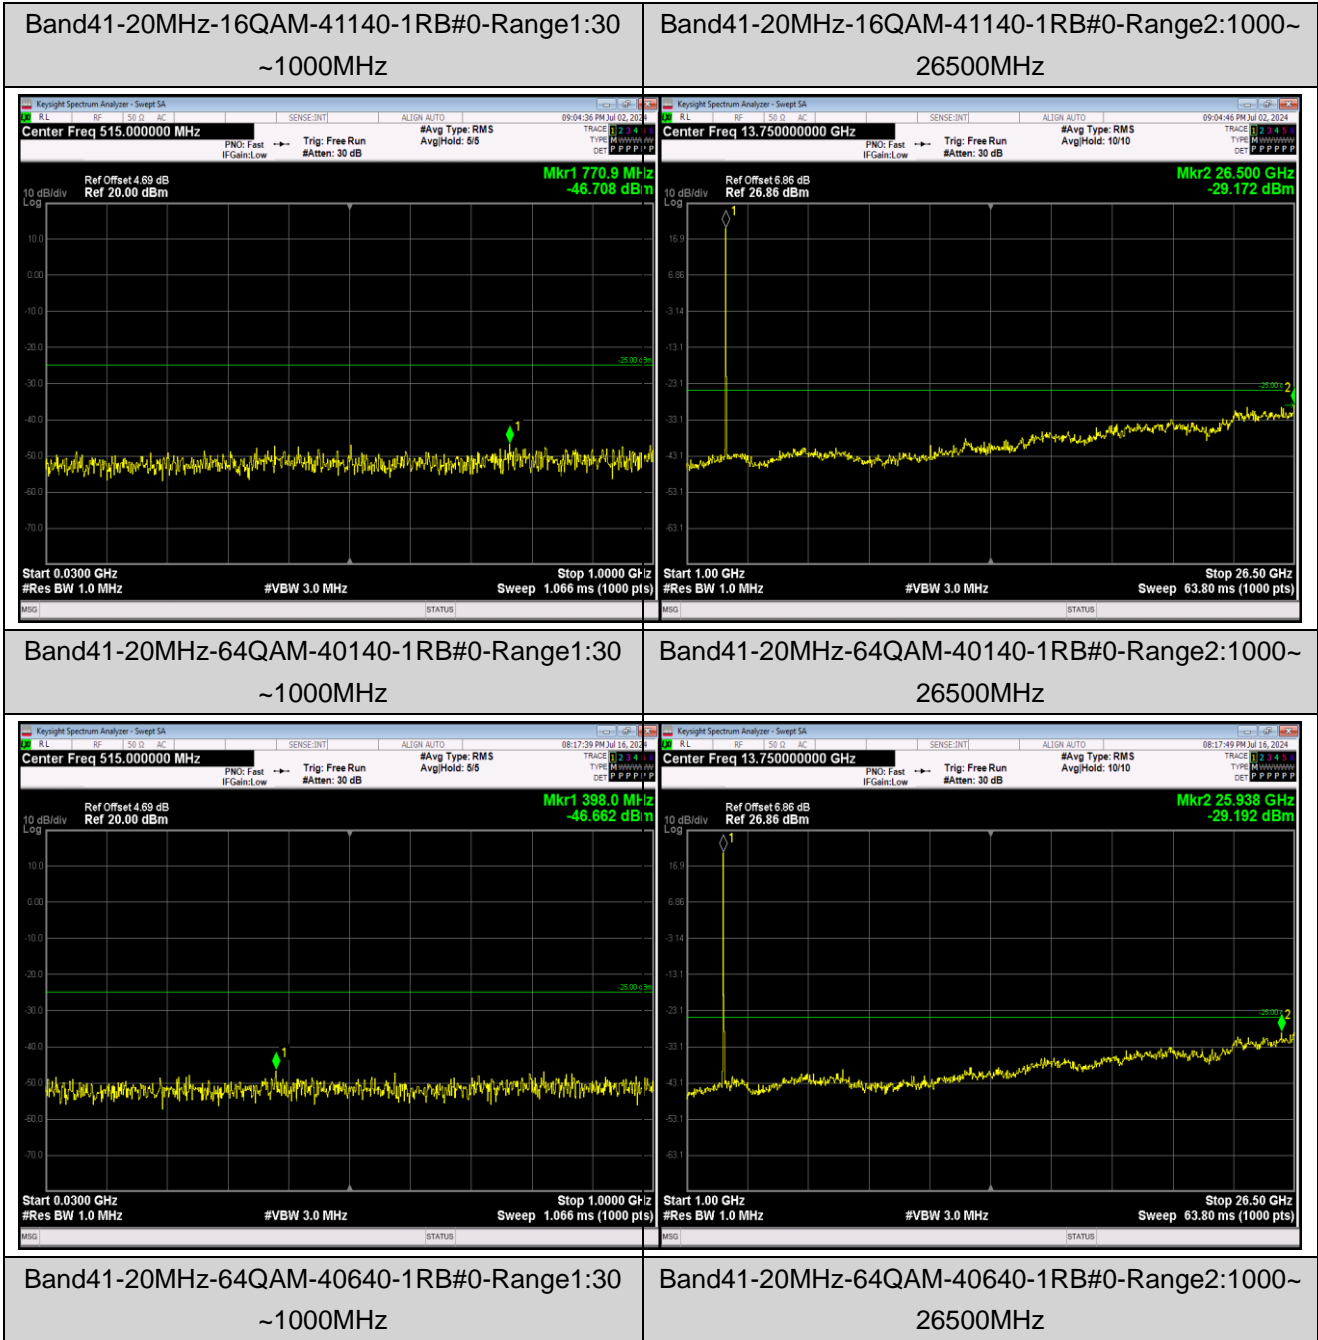

Band41-5MHz-QPSK-41215-1RB#0-Range1:30~1000MHz

Band41-5MHz-QPSK-41215-1RB#0-Range2:1000~26500MHz

Band41-5MHz-16QAM-40065-1RB#0-Range1:30~1000MHz

Band41-5MHz-16QAM-40065-1RB#0-Range2:1000~26500MHz

Band41-5MHz-64QAM-40640-1RB#0-Range1:30~1000MHz

Band41-5MHz-64QAM-40640-1RB#0-Range2:1000~26500MHz

Band41-5MHz-64QAM-41215-1RB#0-Range1:30~1000MHz

Band41-5MHz-64QAM-41215-1RB#0-Range2:1000~26500MHz

Band41-20MHz-16QAM-40140-1RB#0-Range1:30
~1000MHz

Band41-20MHz-16QAM-40140-1RB#0-Range2:1000~
26500MHz

Band41-20MHz-16QAM-40640-1RB#0-Range1:30
~1000MHz

Band41-20MHz-16QAM-40640-1RB#0-Range2:1000~
26500MHz

Band41-20MHz-64QAM-41140-1RB#0-Range1:30
~1000MHz

Band41-20MHz-64QAM-41140-1RB#0-Range2:1000~
26500MHz