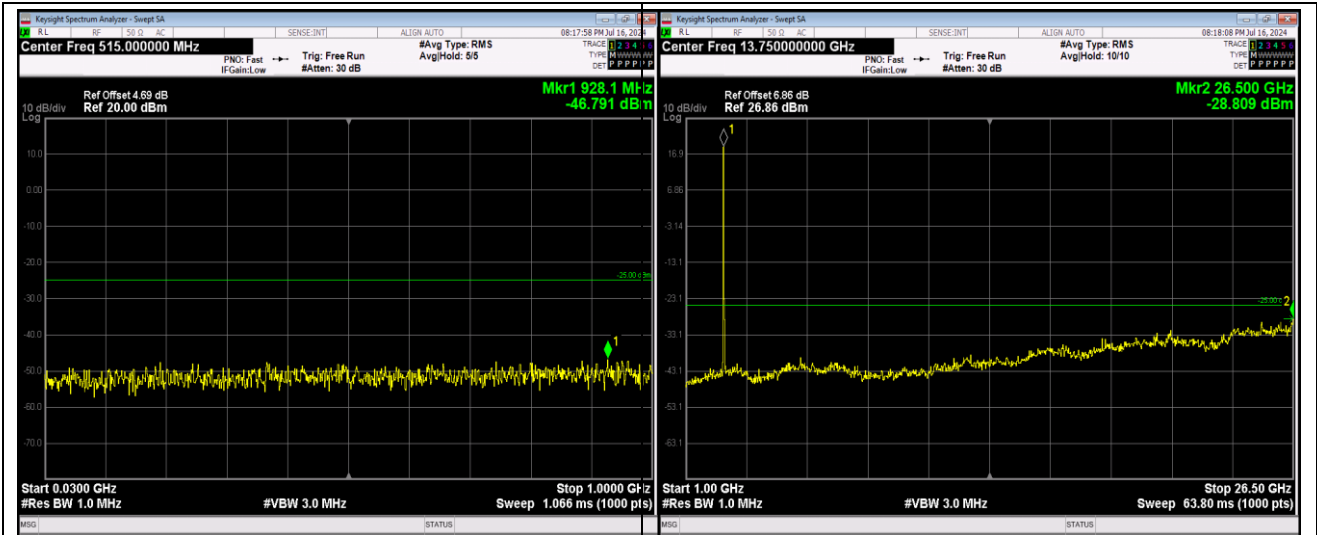

Band41-20MHz-64QAM-41140-1RB#0-Range2:1000~
26500MHz

Band41-20MHz-64QAM-41140-1RB#0-Range1:30
~1000MHz