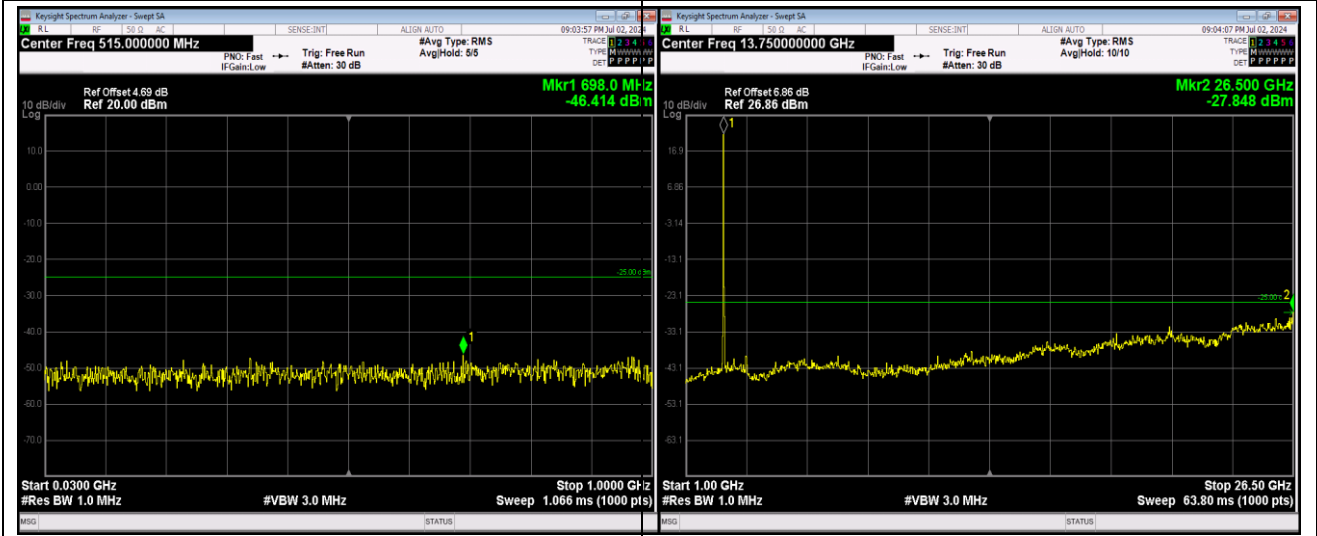

Band41-20MHz-16QAM-40640-1RB#0-Range1:30
~1000MHz

Band41-20MHz-16QAM-40640-1RB#0-Range2:1000~
26500MHz