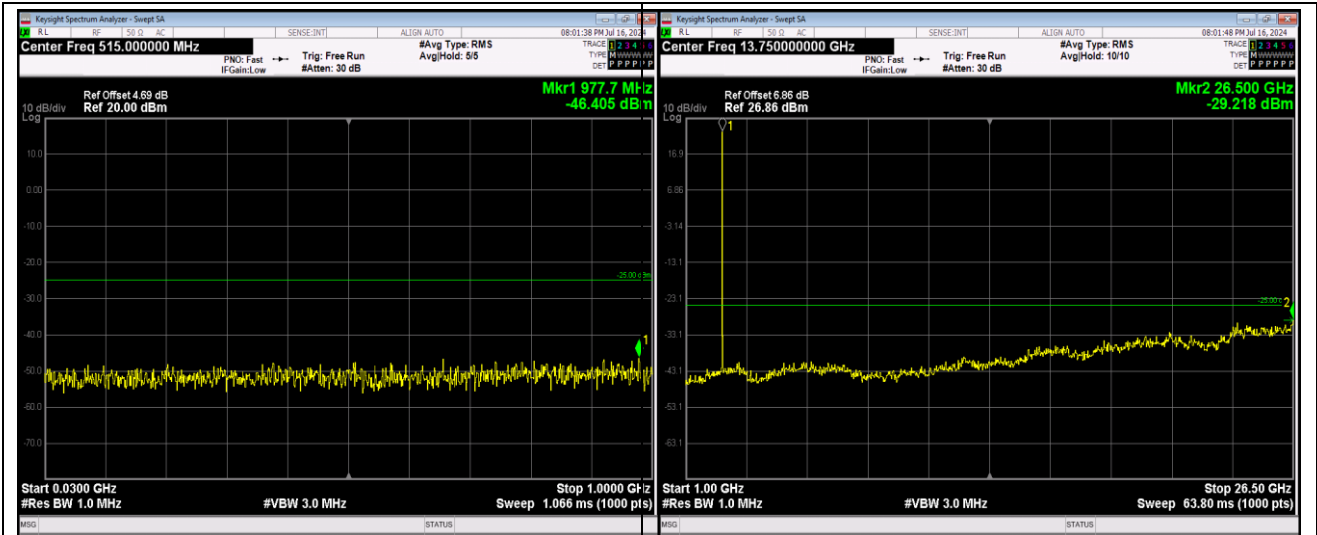

Band41-5MHz-QPSK-41215-1RB#0-Range1:30~1000MHz

Band41-5MHz-QPSK-41215-1RB#0-Range2:1000~26500MHz

Band41-5MHz-16QAM-40065-1RB#0-Range1:30~1000MHz

Band41-5MHz-16QAM-40065-1RB#0-Range2:1000~26500MHz

Band41-5MHz-64QAM-40640-1RB#0-Range1:30~1000MHz