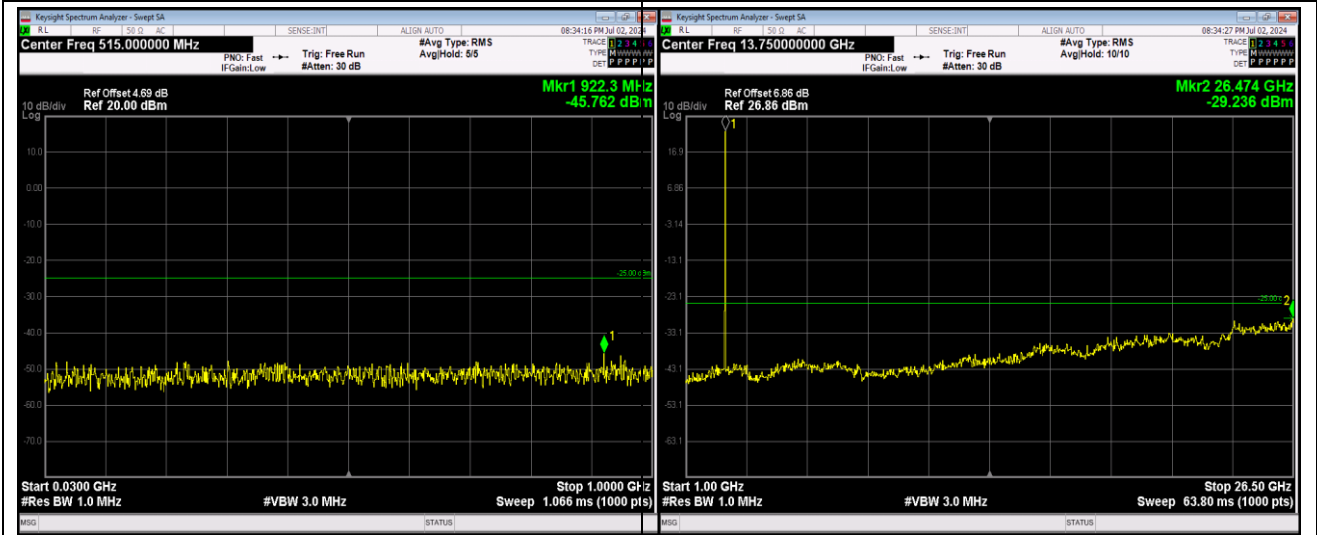

Band41-5MHz-QPSK-41215-1RB#0-Range1:30~1000MHz

Band41-5MHz-QPSK-41215-1RB#0-Range2:1000~26500MHz

Band41-5MHz-16QAM-40065-1RB#0-Range1:30~1000MHz

Band41-5MHz-16QAM-40065-1RB#0-Range2:1000~26500MHz

Band41-5MHz-64QAM-40640-1RB#0-Range1:30~1000MHz