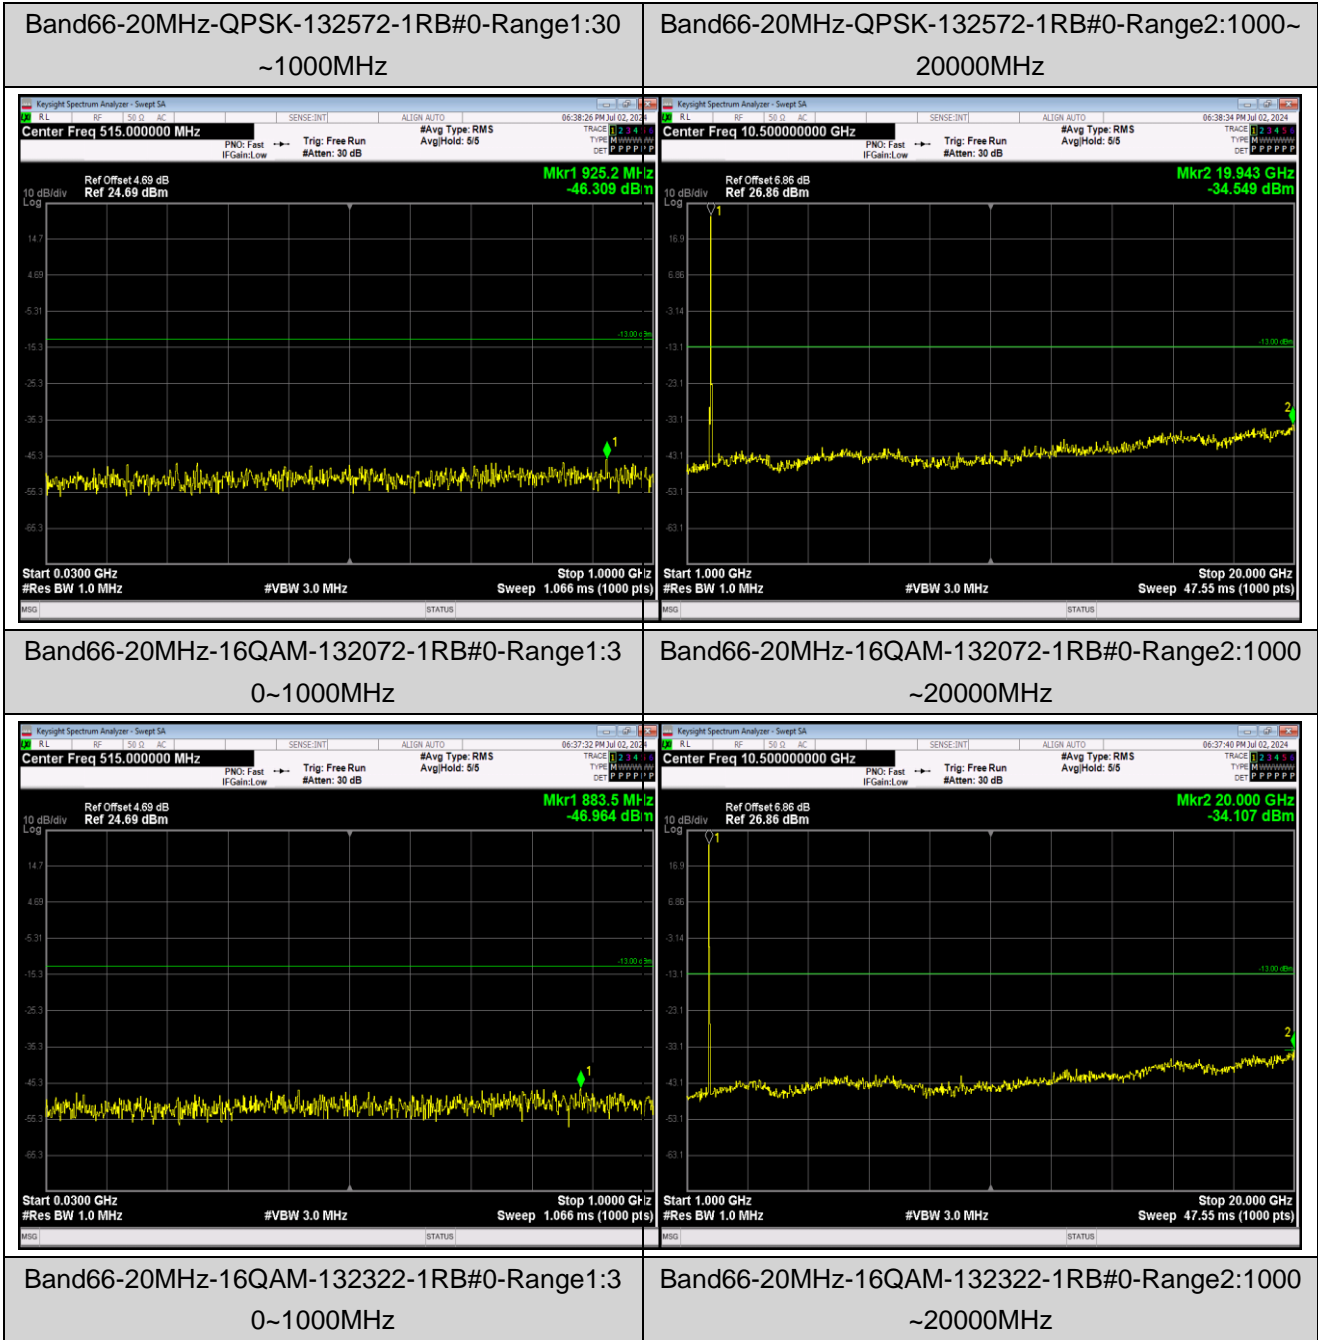

Band66-1.4MHz-QPSK-131979-1RB#0-Range1:30
~1000MHz

Band66-1.4MHz-QPSK-131979-1RB#0-Range2:1000
~20000MHz

Band66-1.4MHz-16QAM-132322-1RB#0-Range1:3
0~1000MHz

Band66-1.4MHz-16QAM-132322-1RB#0-Range2:100
0~20000MHz

Band66-1.4MHz-16QAM-132665-1RB#0-Range1:3
0~1000MHz

Band66-1.4MHz-16QAM-132665-1RB#0-Range2:100
0~20000MHz

Band66-20MHz-QPSK-132072-1RB#0-Range1:30
~1000MHz

Band66-20MHz-QPSK-132072-1RB#0-Range2:1000~
20000MHz

Band66-20MHz-QPSK-132322-1RB#0-Range1:30
~1000MHz

Band66-20MHz-QPSK-132322-1RB#0-Range2:1000~
20000MHz

Band66-20MHz-16QAM-132572-1RB#0-Range1:3
0~1000MHz

Band66-20MHz-16QAM-132572-1RB#0-Range2:1000
~20000MHz