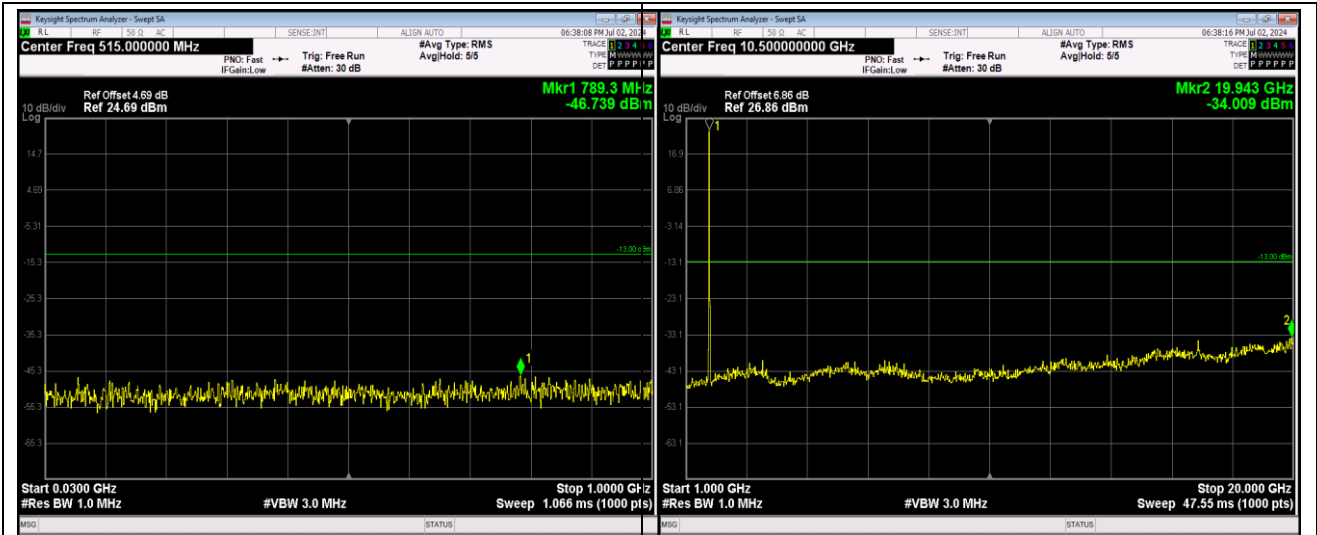

Band66-20MHz-16QAM-132572-1RB#0-Range2:1000
~20000MHz

Band66-20MHz-16QAM-132572-1RB#0-Range1:3
0~1000MHz