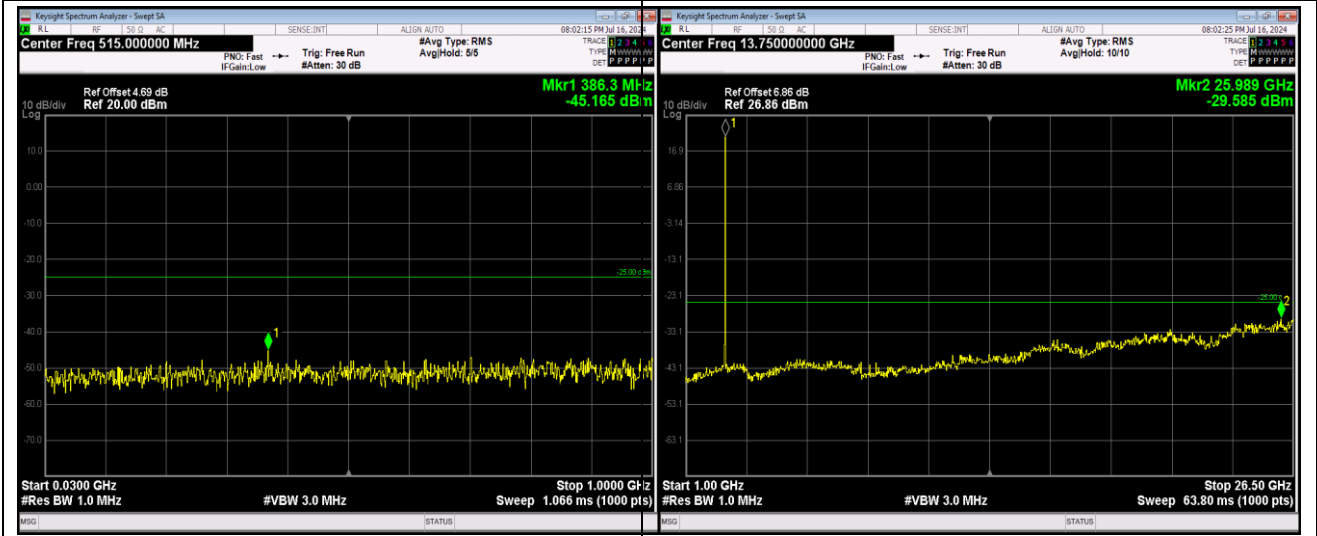

Band41-5MHz-64QAM-41215-1RB#0-Range1:30~1000MHz

Band41-5MHz-64QAM-41215-1RB#0-Range2:1000~26500MHz