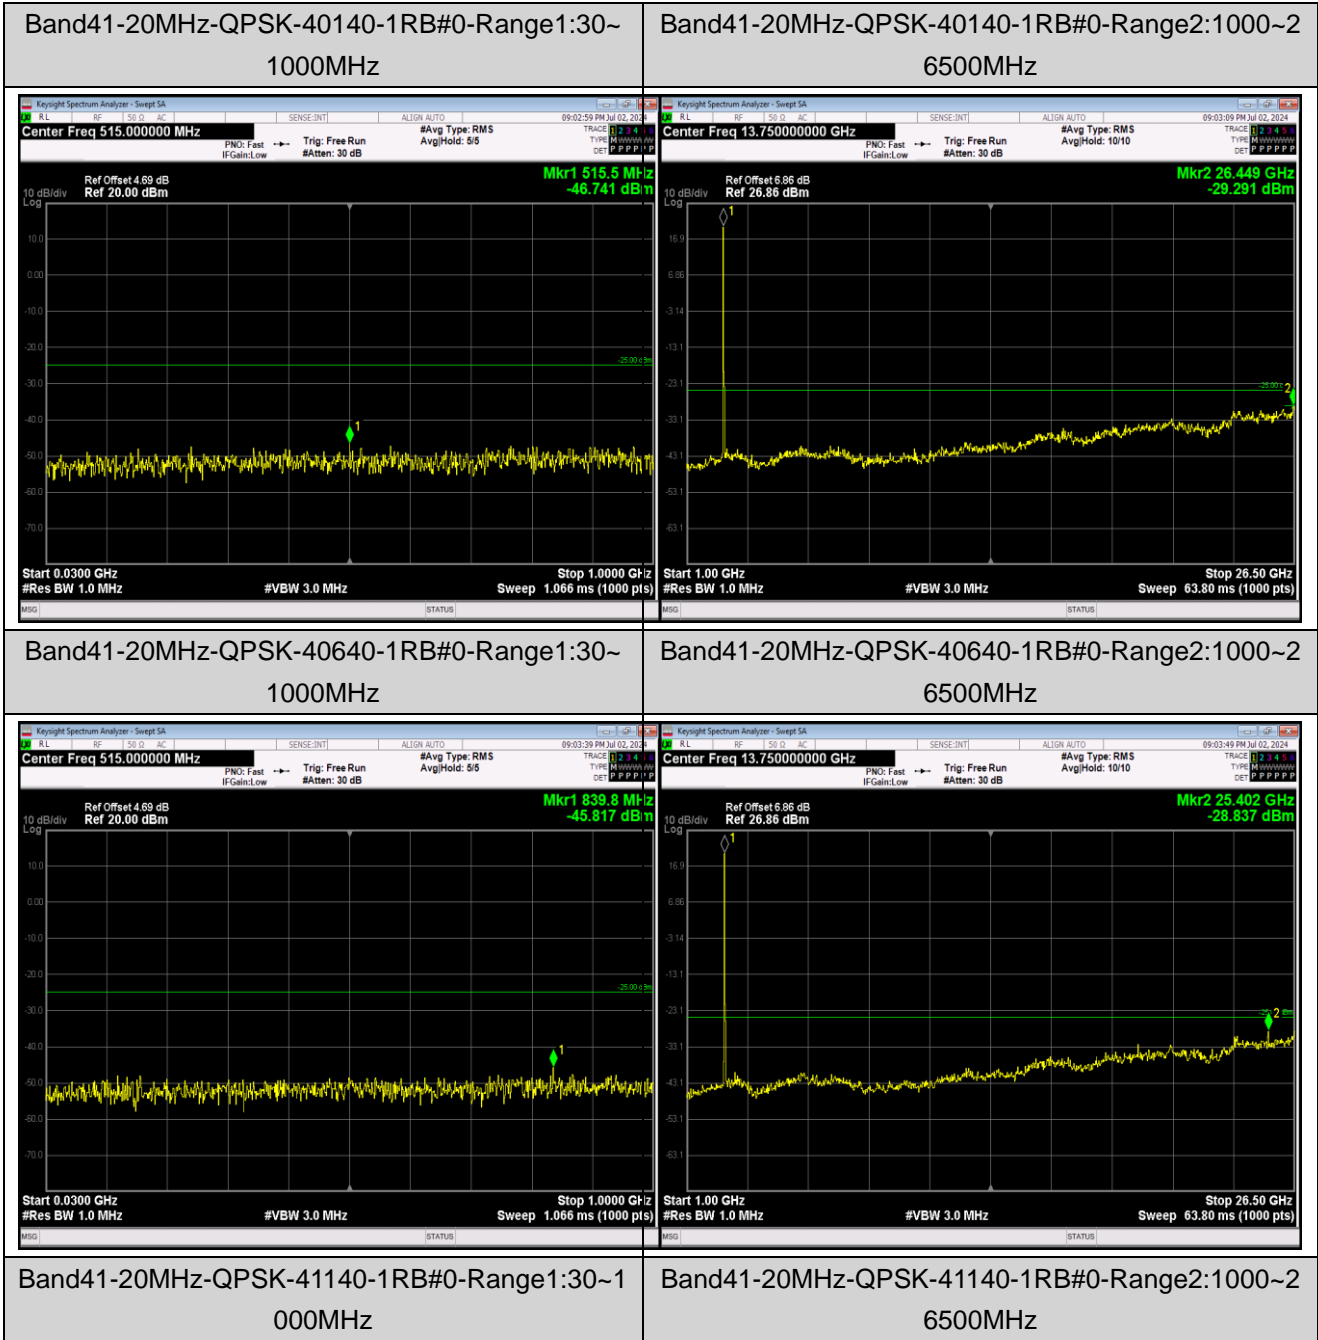

Band41-5MHz-QPSK-41215-1RB#0-Range1:30~1000MHz

Band41-5MHz-QPSK-41215-1RB#0-Range2:1000~26500MHz

Band41-5MHz-16QAM-40065-1RB#0-Range1:30~1000MHz

Band41-5MHz-16QAM-40065-1RB#0-Range2:1000~26500MHz

Band41-5MHz-64QAM-40640-1RB#0-Range1:30~1000MHz

Band41-5MHz-64QAM-40640-1RB#0-Range2:1000~26500MHz

Band41-5MHz-64QAM-41215-1RB#0-Range1:30~1000MHz

Band41-5MHz-64QAM-41215-1RB#0-Range2:1000~26500MHz

Band41-20MHz-16QAM-40140-1RB#0-Range1:30
~1000MHz

Band41-20MHz-16QAM-40140-1RB#0-Range2:1000~
26500MHz