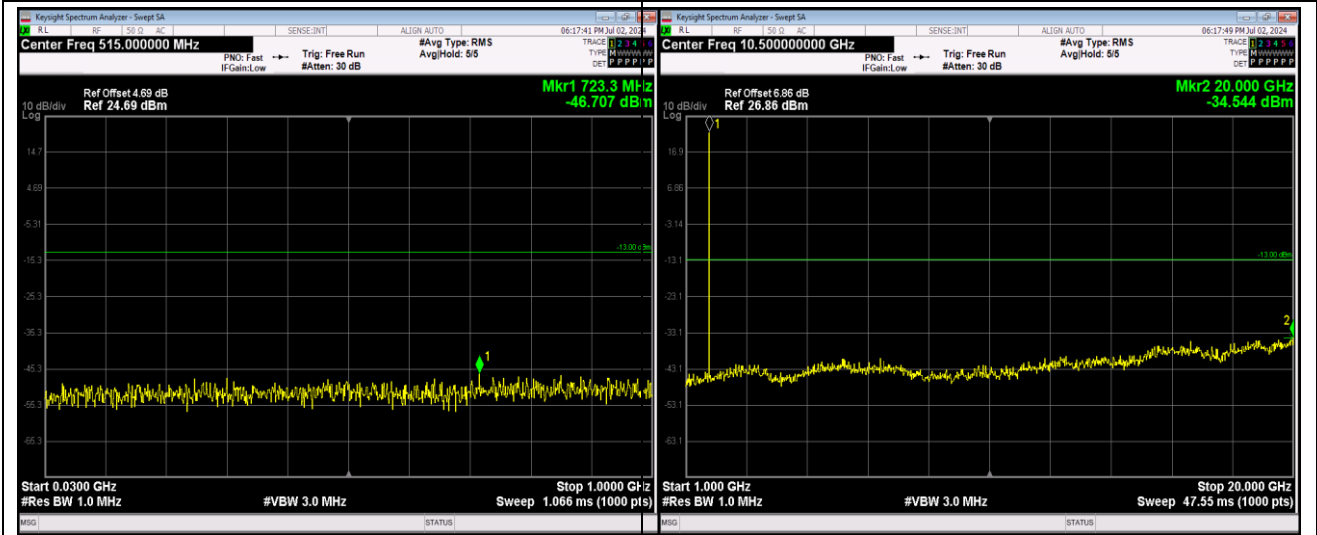

Band66-1.4MHz-QPSK-131979-1RB#0-Range1:30
~1000MHz

Band66-1.4MHz-QPSK-131979-1RB#0-Range2:1000
~20000MHz

Band66-1.4MHz-16QAM-132322-1RB#0-Range1:3
0~1000MHz

Band66-1.4MHz-16QAM-132322-1RB#0-Range2:100
0~20000MHz