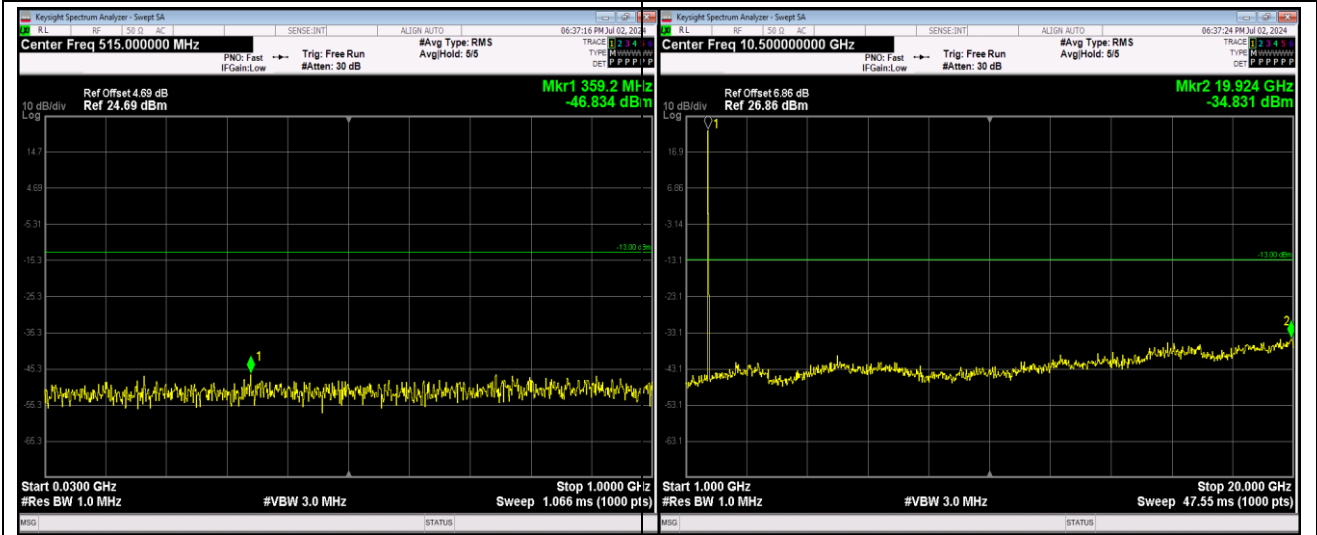

Band66-1.4MHz-16QAM-132665-1RB#0-Range1:3
0~1000MHz

Band66-1.4MHz-16QAM-132665-1RB#0-Range2:100
0~20000MHz

Band66-20MHz-QPSK-132072-1RB#0-Range1:30
~1000MHz

Band66-20MHz-QPSK-132072-1RB#0-Range2:1000~
20000MHz