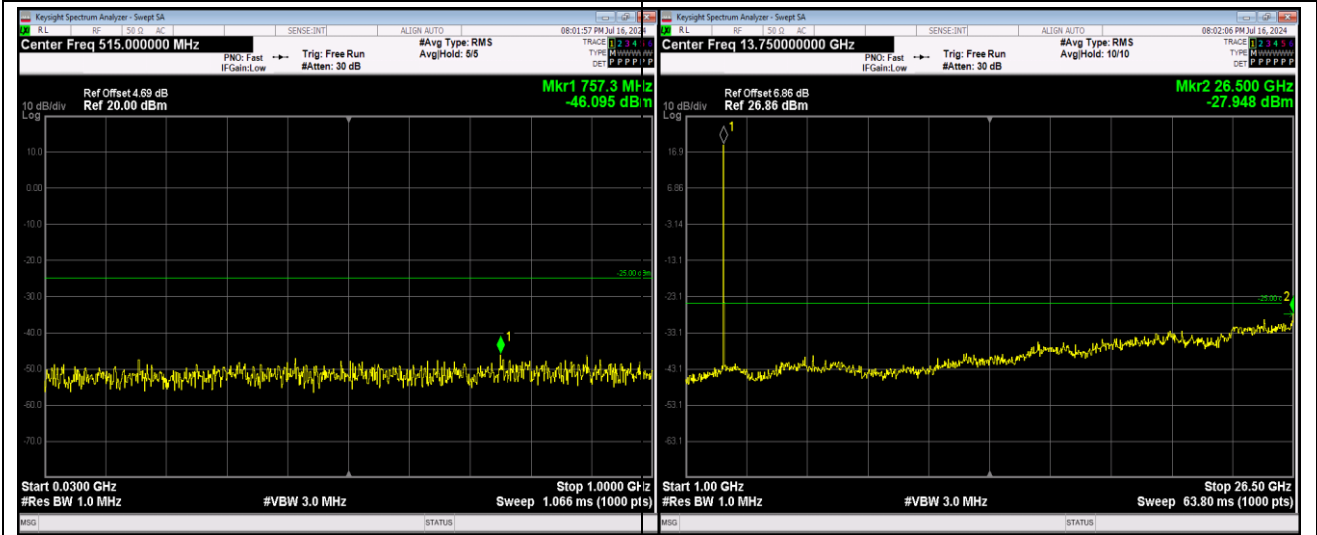

Band41-5MHz-64QAM-40640-1RB#0-Range1:30~1000MHz

Band41-5MHz-64QAM-41215-1RB#0-Range2:1000~26500MHz

Band41-5MHz-64QAM-40640-1RB#0-Range2:1000~26500MHz

Band41-5MHz-64QAM-41215-1RB#0-Range1:30~1000MHz