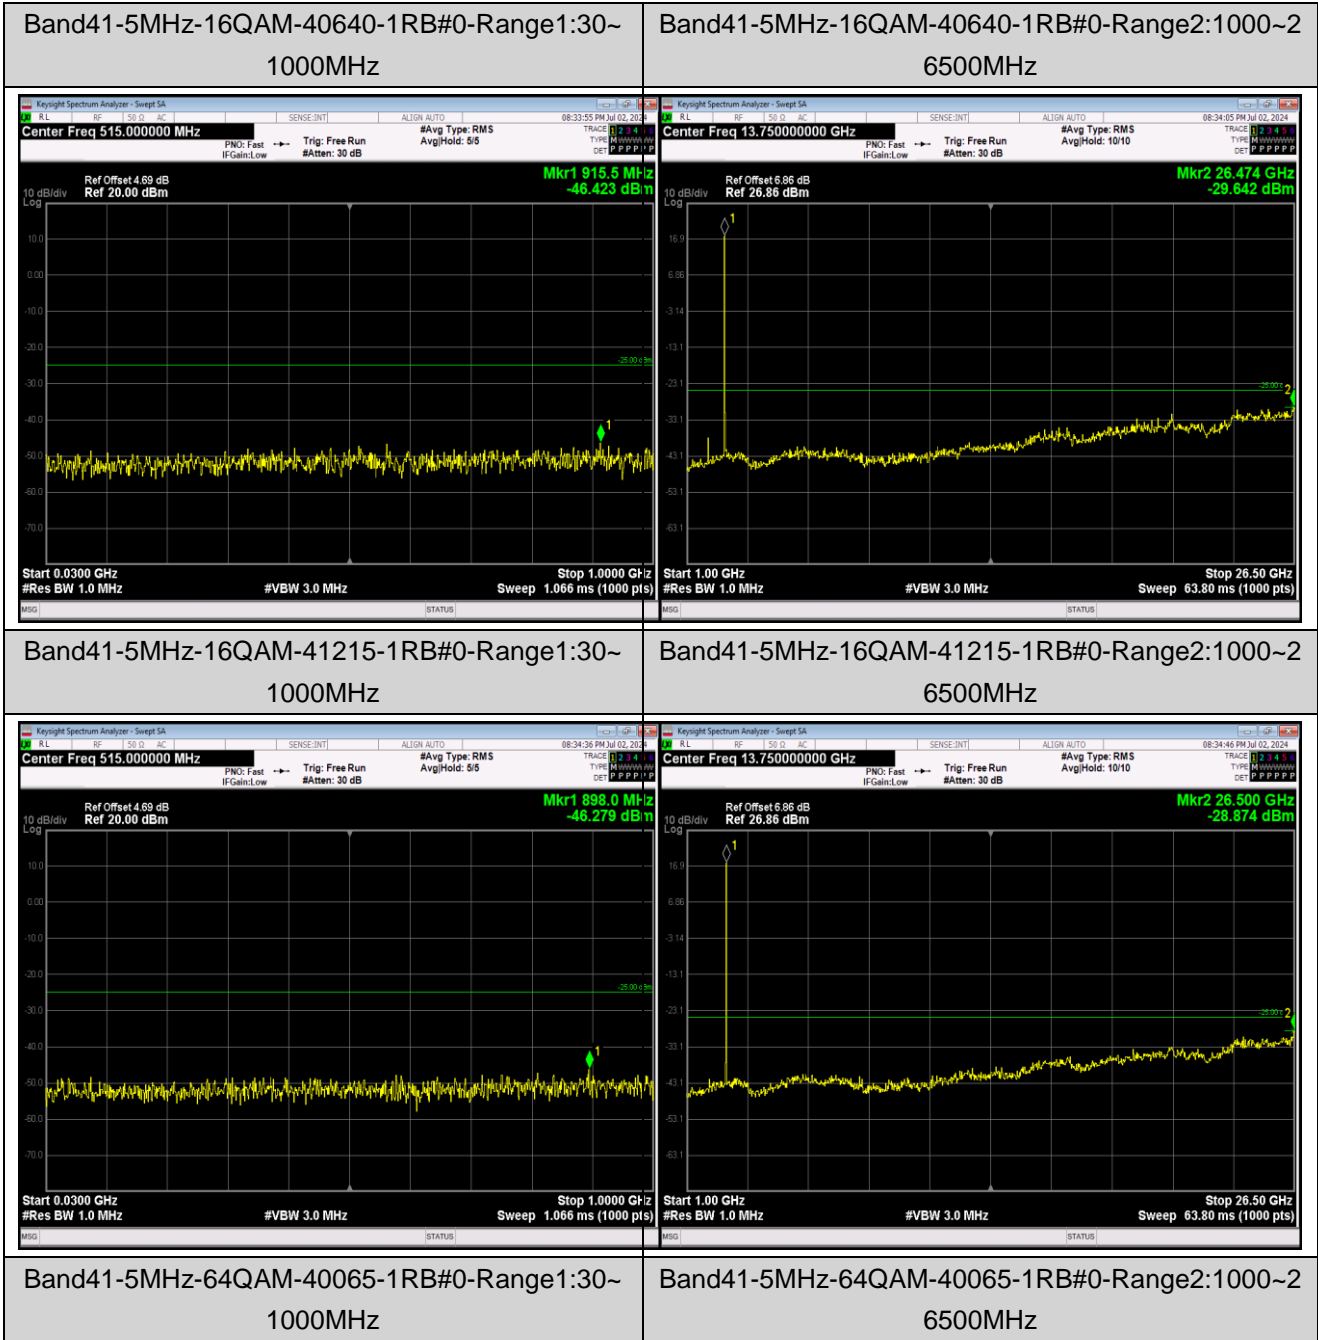

Band41-5MHz-QPSK-41215-1RB#0-Range1:30~1000MHz

Band41-5MHz-QPSK-41215-1RB#0-Range2:1000~26500MHz

Band41-5MHz-16QAM-40065-1RB#0-Range1:30~1000MHz

Band41-5MHz-16QAM-40065-1RB#0-Range2:1000~26500MHz

Band41-5MHz-64QAM-40640-1RB#0-Range1:30~1000MHz

Band41-5MHz-64QAM-40640-1RB#0-Range2:1000~26500MHz

Band41-5MHz-64QAM-41215-1RB#0-Range1:30~1000MHz

Band41-5MHz-64QAM-41215-1RB#0-Range2:1000~26500MHz

Band41-20MHz-16QAM-40140-1RB#0-Range1:30
~1000MHz

Band41-20MHz-16QAM-40140-1RB#0-Range2:1000~
26500MHz

Band41-20MHz-16QAM-40640-1RB#0-Range1:30
~1000MHz

Band41-20MHz-16QAM-40640-1RB#0-Range2:1000~
26500MHz

Band41-20MHz-64QAM-41140-1RB#0-Range1:30
~1000MHz

Band41-20MHz-64QAM-41140-1RB#0-Range2:1000~
26500MHz