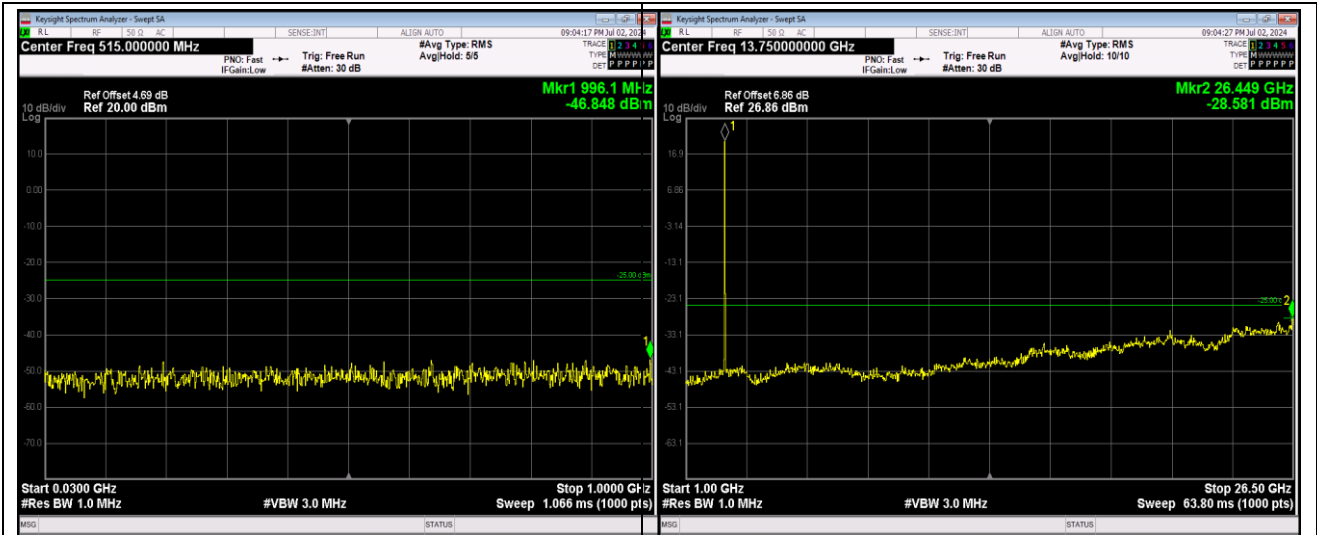

Band41-5MHz-64QAM-40640-1RB#0-Range2:1000~26500MHz

Band41-5MHz-64QAM-41215-1RB#0-Range1:30~1000MHz

Band41-5MHz-64QAM-41215-1RB#0-Range2:1000~26500MHz

Band41-20MHz-16QAM-40140-1RB#0-Range1:30
~1000MHz

Band41-20MHz-16QAM-40140-1RB#0-Range2:1000~
26500MHz