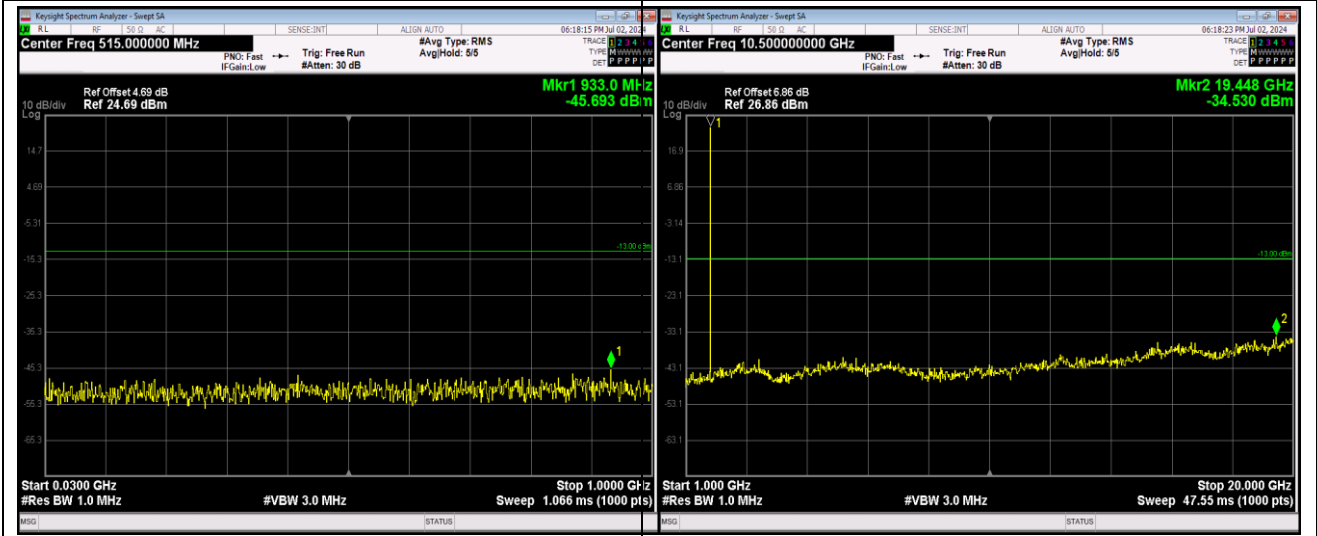

Band66-1.4MHz-16QAM-132665-1RB#0-Range1:3
0~1000MHz

Band66-1.4MHz-16QAM-132665-1RB#0-Range2:100
0~20000MHz