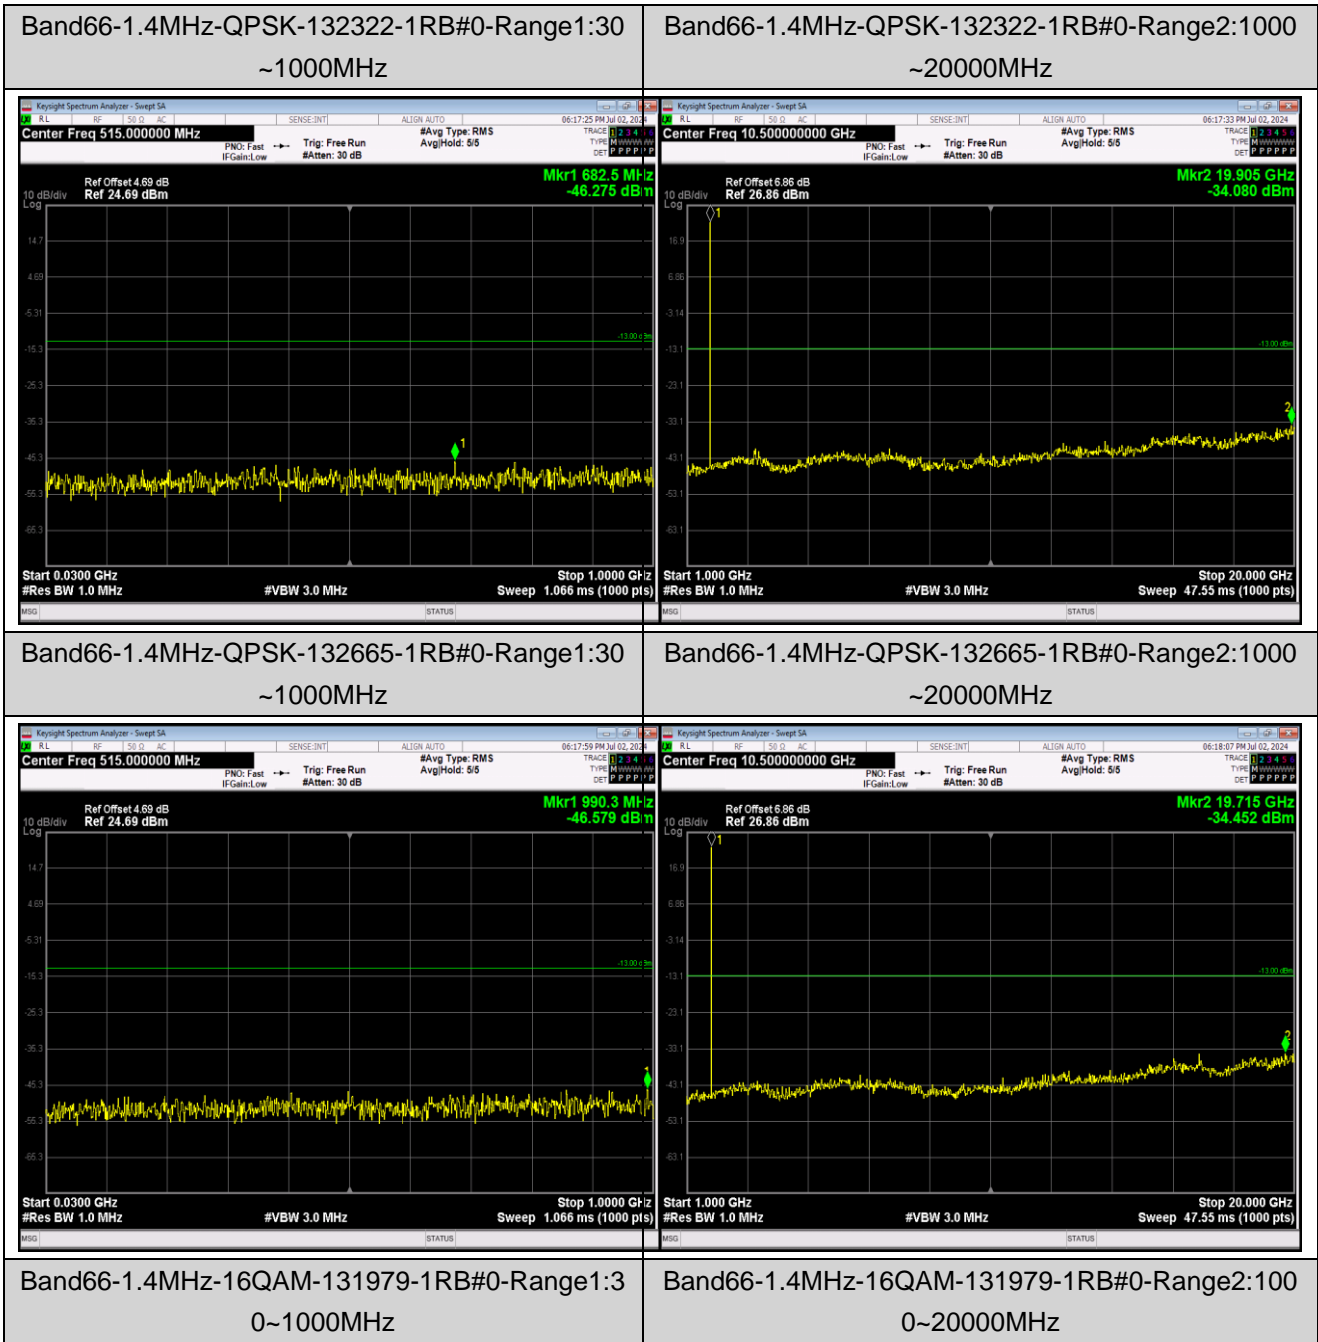

Band41-5MHz-64QAM-40640-1RB#0-Range2:1000~26500MHz

Band41-5MHz-64QAM-41215-1RB#0-Range1:30~1000MHz

Band41-5MHz-64QAM-41215-1RB#0-Range2:1000~26500MHz

Band41-20MHz-16QAM-40140-1RB#0-Range1:30
~1000MHz

Band41-20MHz-16QAM-40140-1RB#0-Range2:1000~
26500MHz

Band41-20MHz-16QAM-40640-1RB#0-Range1:30
~1000MHz

Band41-20MHz-16QAM-40640-1RB#0-Range2:1000~
26500MHz

Band41-20MHz-64QAM-41140-1RB#0-Range1:30
~1000MHz

Band41-20MHz-64QAM-41140-1RB#0-Range2:1000~
26500MHz

Band66-1.4MHz-QPSK-131979-1RB#0-Range1:30
~1000MHz

Band66-1.4MHz-QPSK-131979-1RB#0-Range2:1000
~20000MHz

Band66-1.4MHz-16QAM-132322-1RB#0-Range1:3
0~1000MHz

Band66-1.4MHz-16QAM-132322-1RB#0-Range2:100
0~20000MHz