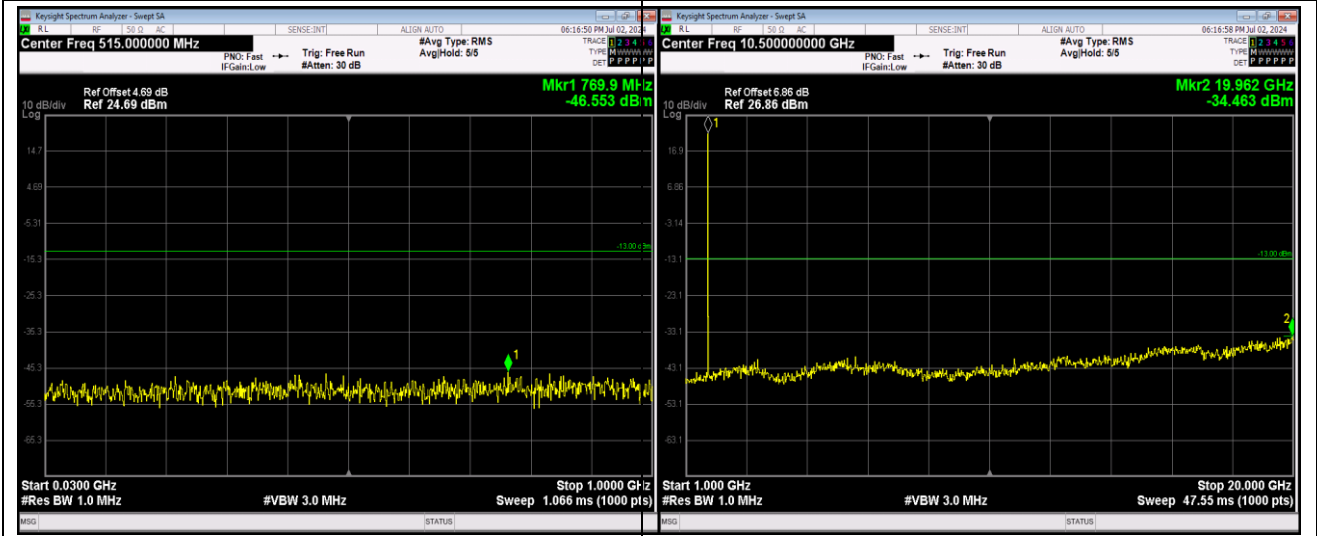

Band66-1.4MHz-QPSK-131979-1RB#0-Range1:30
~1000MHz

Band66-1.4MHz-QPSK-131979-1RB#0-Range2:1000
~20000MHz