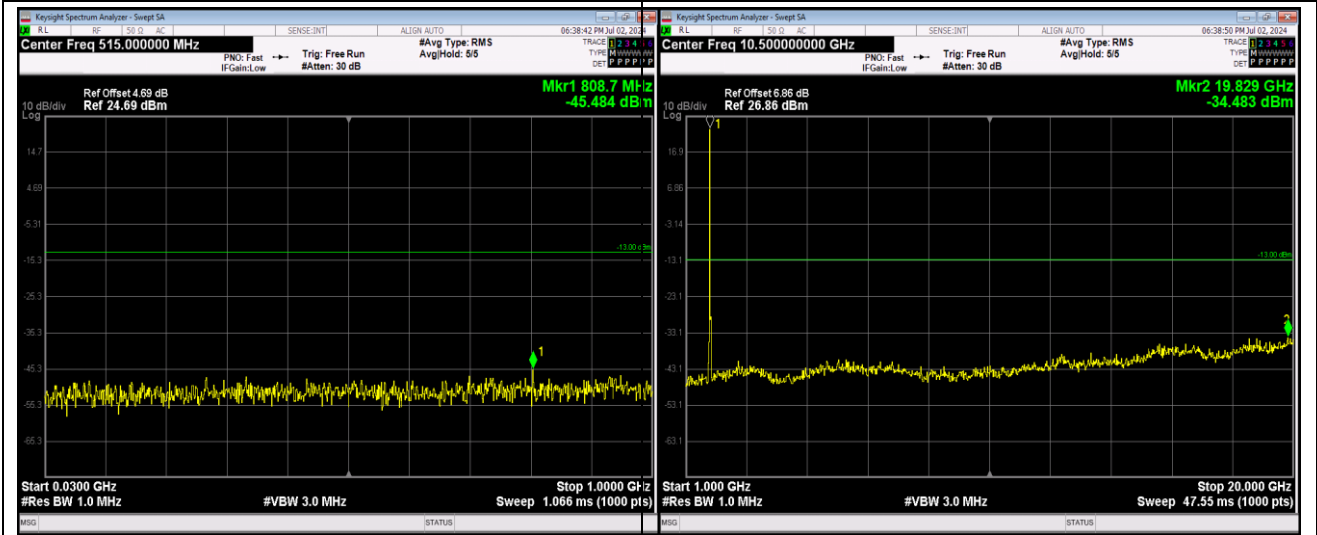

Band66-20MHz-QPSK-132322-1RB#0-Range1:30
~1000MHz

Band66-20MHz-QPSK-132322-1RB#0-Range2:1000~
20000MHz

Band66-20MHz-16QAM-132572-1RB#0-Range1:3
0~1000MHz

Band66-20MHz-16QAM-132572-1RB#0-Range2:1000
~20000MHz