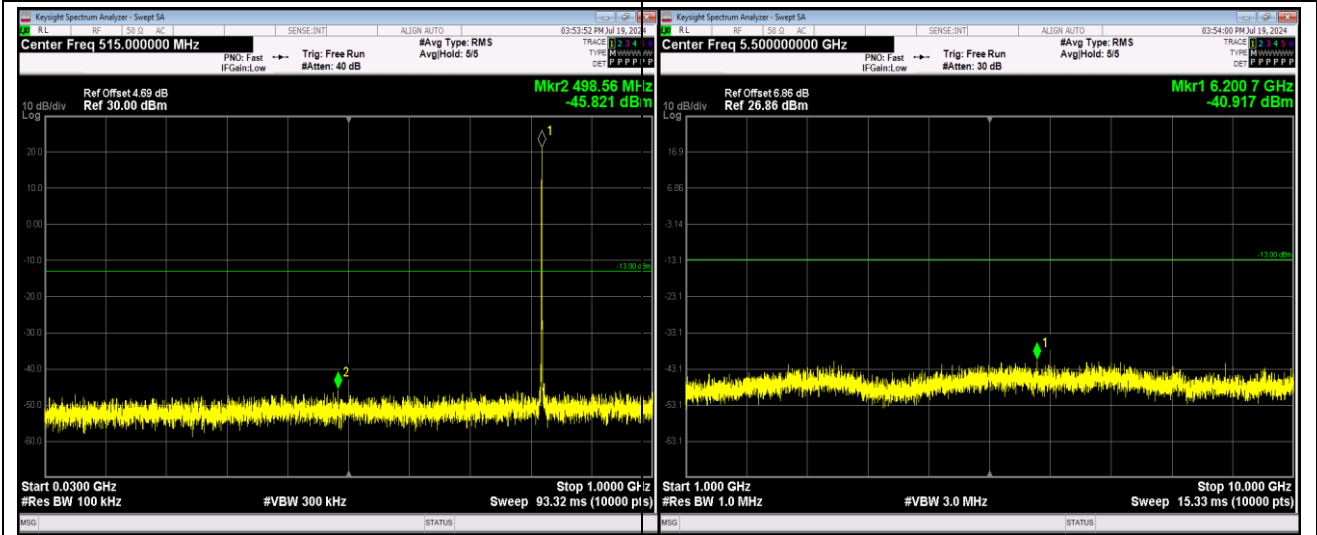

Band13-10MHz-16QAM-23230-1RB#0-Range1:30~1000MHz

Band13-10MHz-16QAM-23230-1RB#0-Range2:1000~10000MHz

Band26-1.4MHz-QPSK-26783-1RB#0-Range1:30~1000MHz

Band26-1.4MHz-QPSK-26783-1RB#0-Range2:1000~10000MHz

Band26-1.4MHz-QPSK-26797-1RB#0-Range1:30~1000MHz