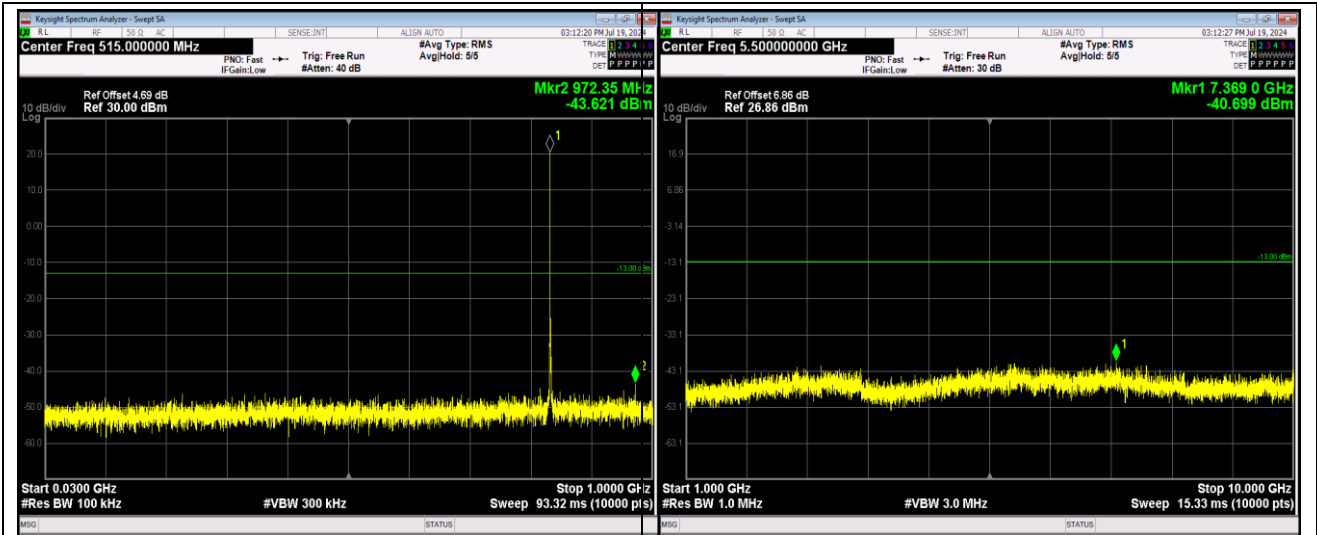

Band26-1.4MHz-64QAM-27033-1RB#0-Range2:1000
~10000MHz

Band26-1.4MHz-64QAM-27033-1RB#0-Range1:30
~1000MHz