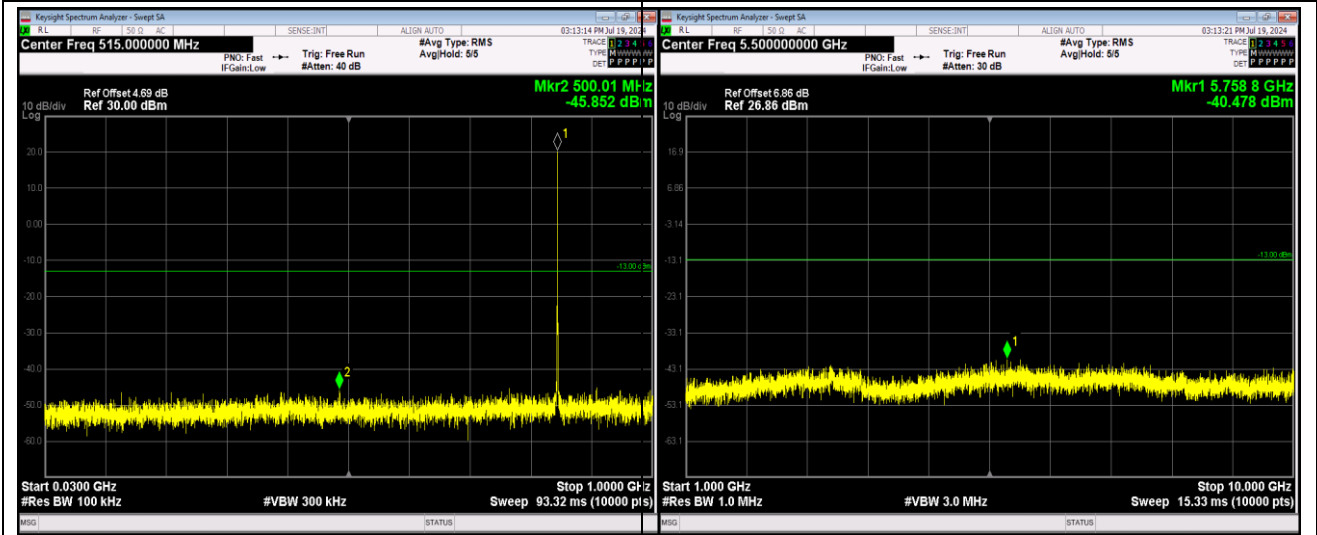

Band26-1.4MHz-64QAM-26740-1RB#0-Range2:1000
~10000MHz

Band26-1.4MHz-64QAM-27033-1RB#0-Range1:30
~1000MHz

Band26-1.4MHz-64QAM-27033-1RB#0-Range2:1000
~10000MHz

Band26-10MHz-QPSK-26740-1RB#0-Range1:30~
1000MHz