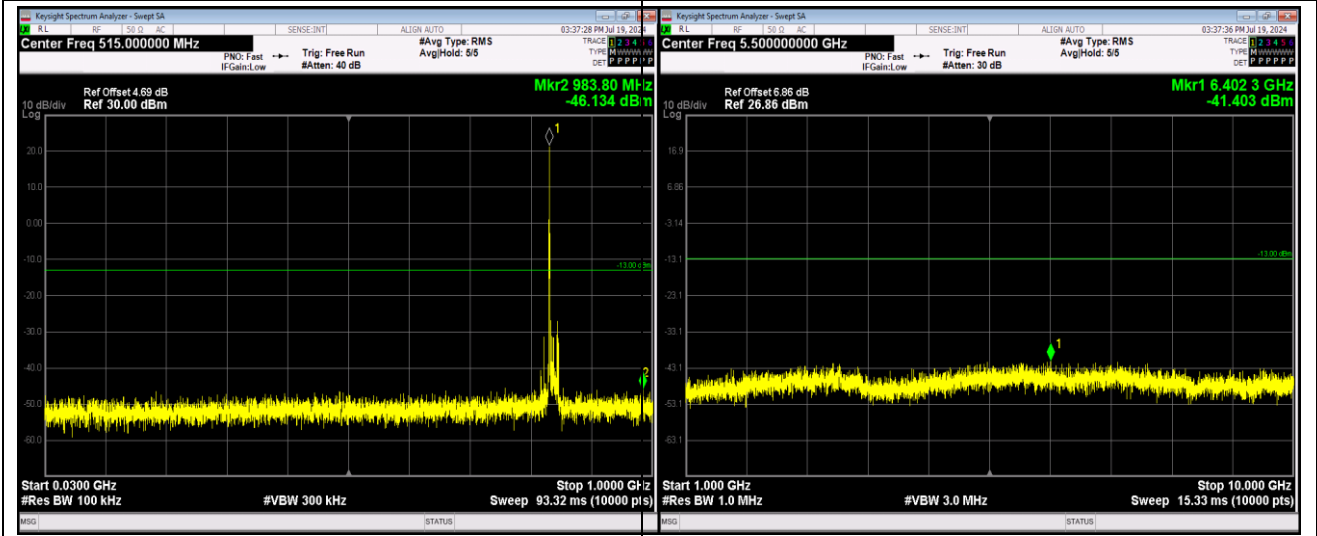

Band26-10MHz-QPSK-26740-1RB#0-Range2:1000~1
0000MHz

Band26-15MHz-QPSK-26915-1RB#0-Range1:30~1000MHz

Band26-15MHz-QPSK-26915-1RB#0-Range2:1000~10000MHz

Band26-15MHz-QPSK-26965-1RB#0-Range1:30~1000MHz

Band26-15MHz-QPSK-26965-1RB#0-Range2:1000~10000MHz