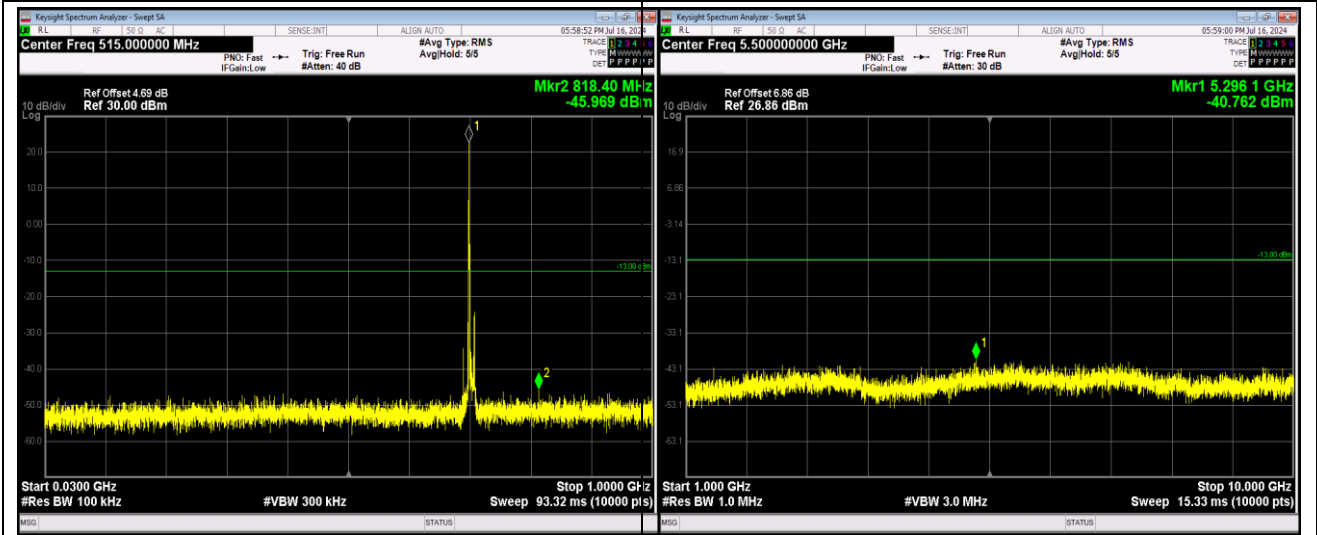

Band12-10MHz-64QAM-23130-1RB#0-Range1:30
~1000MHz

Band12-10MHz-64QAM-23130-1RB#0-Range2:1000~
10000MHz

Band13-5MHz-QPSK-23205-1RB#0-Range1:30~1
000MHz

Band13-5MHz-QPSK-23205-1RB#0-Range2:1000~10
000MHz

Band13-5MHz-16QAM-23230-1RB#0-Range1:30~1000MHz