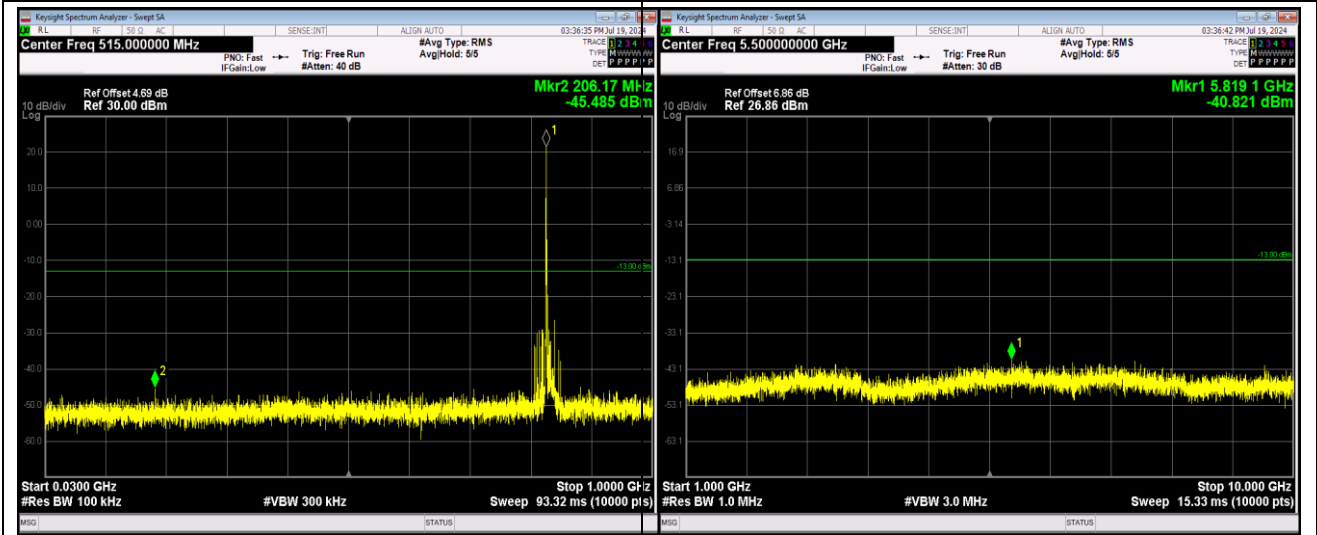

Band26-10MHz-QPSK-26740-1RB#0-Range2:1000~1
0000MHz

Band26-15MHz-QPSK-26915-1RB#0-Range1:30~1000MHz

Band26-15MHz-QPSK-26915-1RB#0-Range2:1000~10000MHz

Band26-15MHz-QPSK-26965-1RB#0-Range1:30~1000MHz

Band26-15MHz-QPSK-26965-1RB#0-Range2:1000~10000MHz