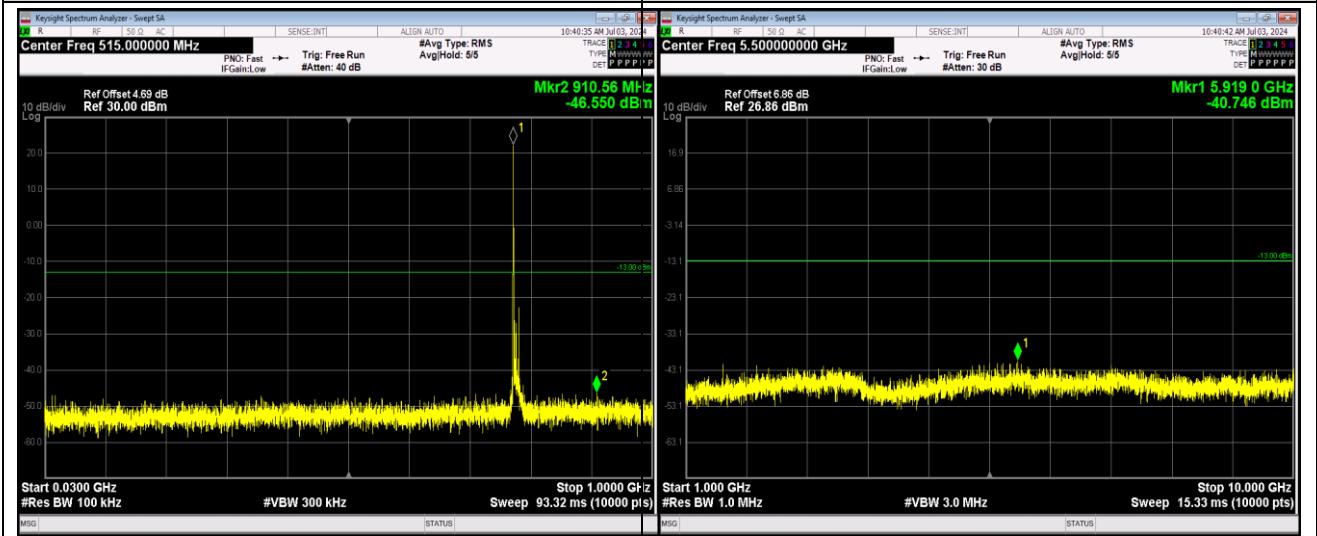

Band13-10MHz-16QAM-23230-1RB#0-Range1:30~1000MHz

Band13-10MHz-16QAM-23230-1RB#0-Range2:1000~10000MHz