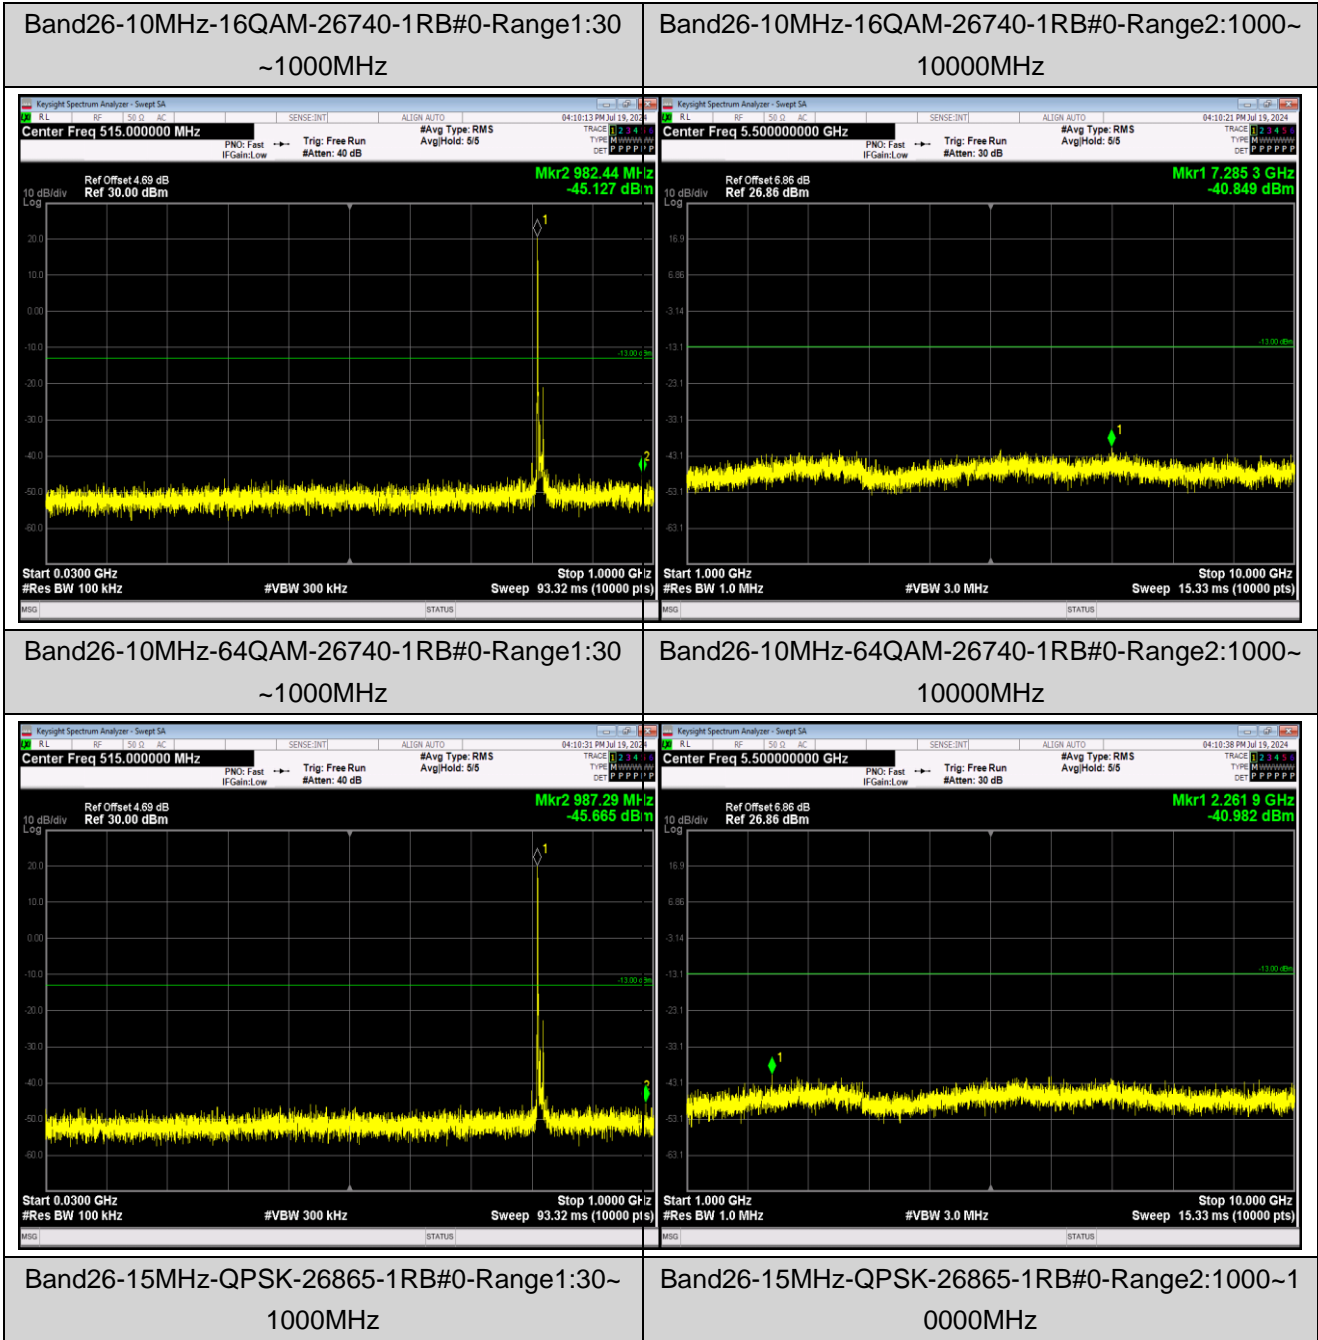

Band26-1.4MHz-64QAM-26740-1RB#0-Range2:1000
~10000MHz

Band26-1.4MHz-64QAM-27033-1RB#0-Range1:30
~1000MHz

Band26-1.4MHz-64QAM-27033-1RB#0-Range2:1000
~10000MHz

Band26-10MHz-QPSK-26740-1RB#0-Range1:30~
1000MHz

Band26-10MHz-QPSK-26740-1RB#0-Range2:1000~1
0000MHz

Band26-15MHz-QPSK-26915-1RB#0-Range1:30~1000MHz

Band26-15MHz-QPSK-26915-1RB#0-Range2:1000~10000MHz

Band26-15MHz-QPSK-26965-1RB#0-Range1:30~1000MHz

Band26-15MHz-QPSK-26965-1RB#0-Range2:1000~10000MHz