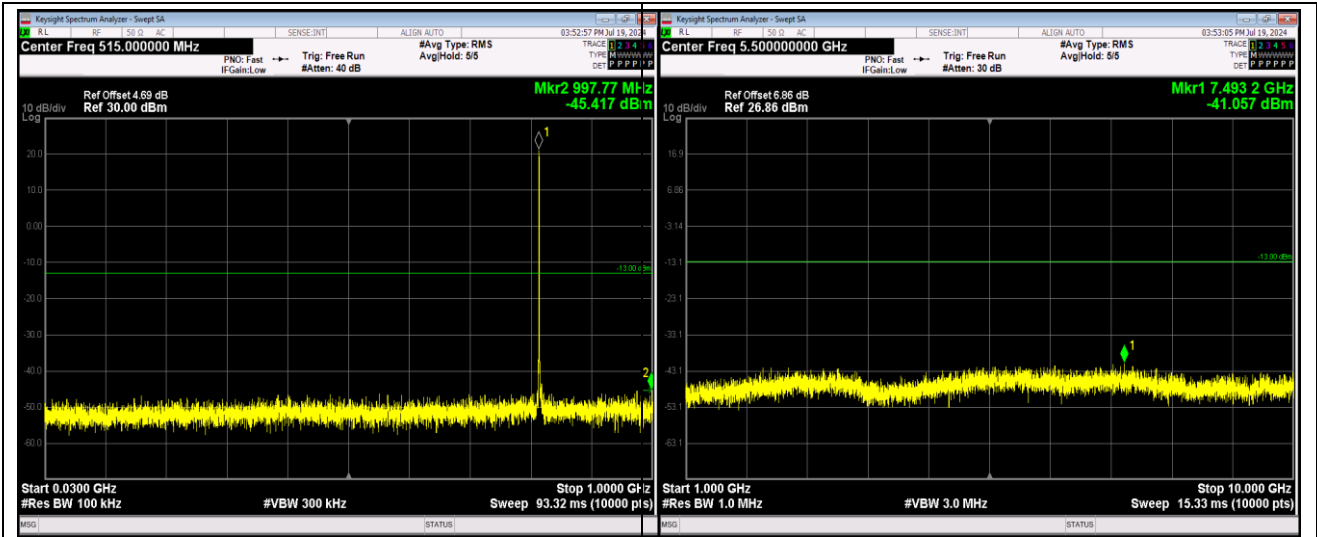

Band26-1.4MHz-QPSK-26783-1RB#0-Range2:1000~10000MHz

Band26-1.4MHz-QPSK-26783-1RB#0-Range1:30~1000MHz