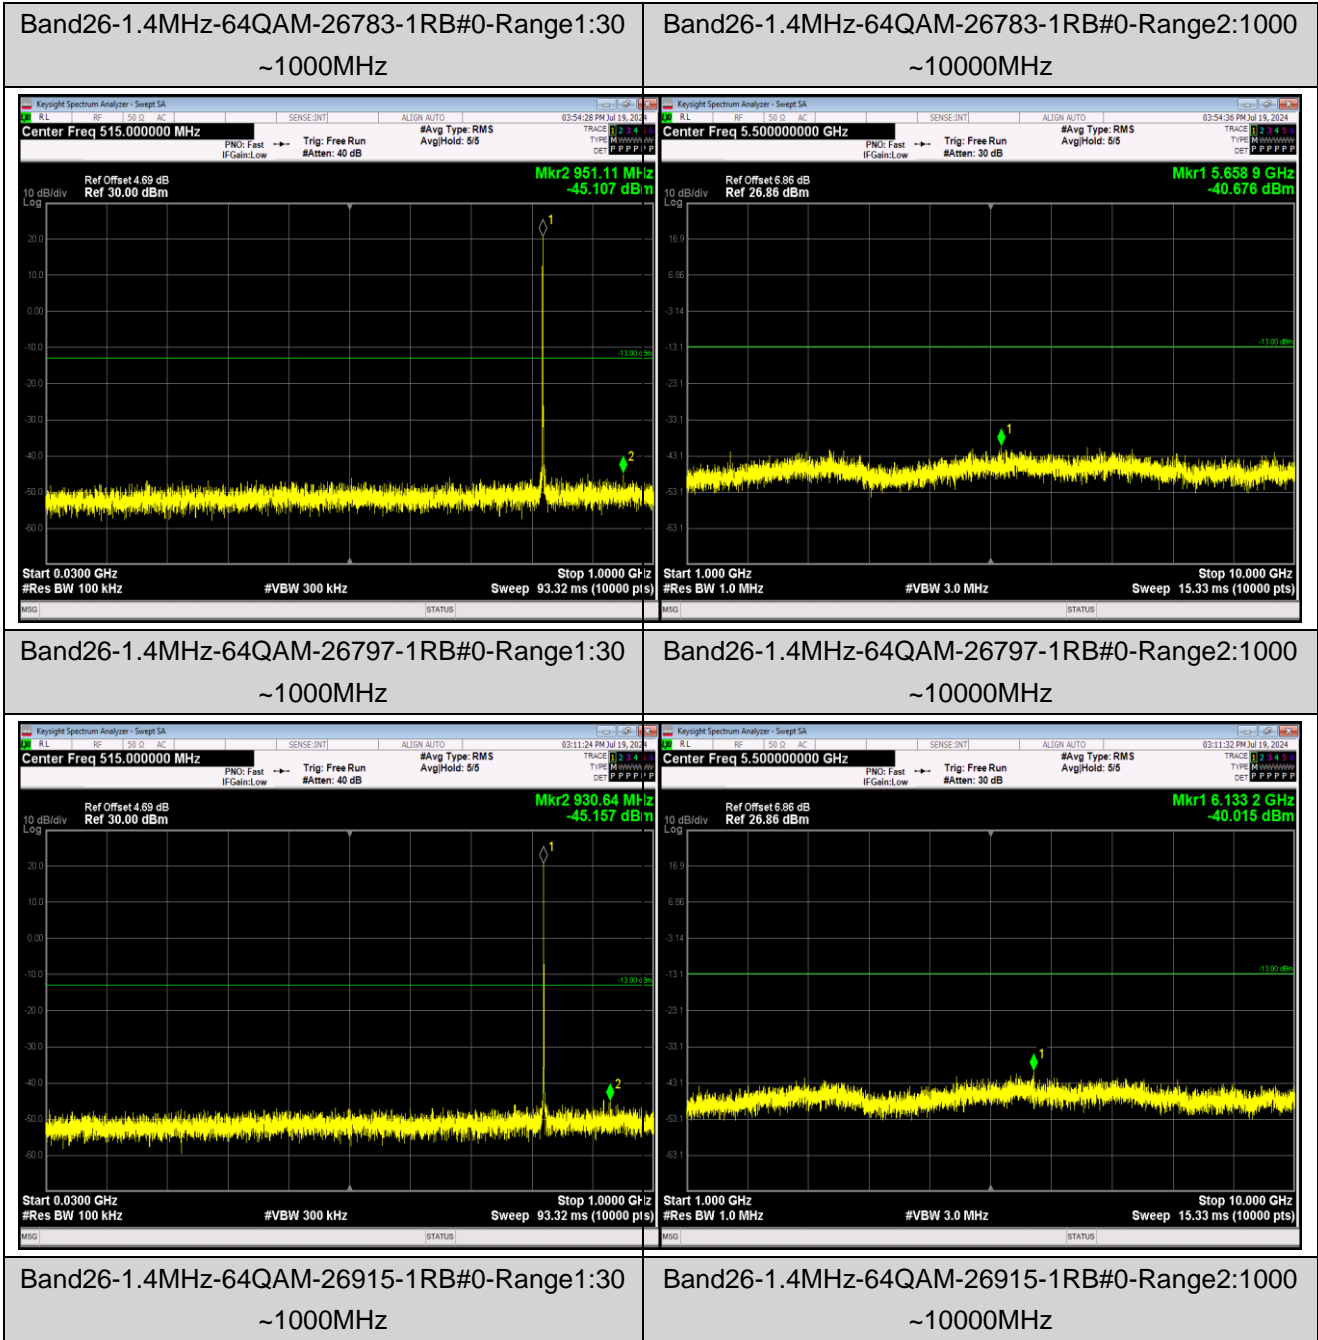

Band26-1.4MHz-QPSK-26797-1RB#0-Range2:1000~10000MHz

Band26-1.4MHz-16QAM-26740-1RB#0-Range1:30
~1000MHz

Band26-1.4MHz-16QAM-26740-1RB#0-Range2:1000
~10000MHz

Band26-1.4MHz-16QAM-26783-1RB#0-Range1:30
~1000MHz

Band26-1.4MHz-16QAM-26783-1RB#0-Range2:1000
~10000MHz

Band26-1.4MHz-64QAM-26697-1RB#0-Range1:30
~1000MHz

Band26-1.4MHz-64QAM-26697-1RB#0-Range2:1000
~10000MHz

Band26-1.4MHz-64QAM-26740-1RB#0-Range1:30
~1000MHz

Band26-1.4MHz-64QAM-26740-1RB#0-Range2:1000
~10000MHz

Band26-1.4MHz-64QAM-27033-1RB#0-Range1:30
~1000MHz

Band26-1.4MHz-64QAM-27033-1RB#0-Range2:1000
~10000MHz

Band26-10MHz-QPSK-26740-1RB#0-Range1:30~
1000MHz