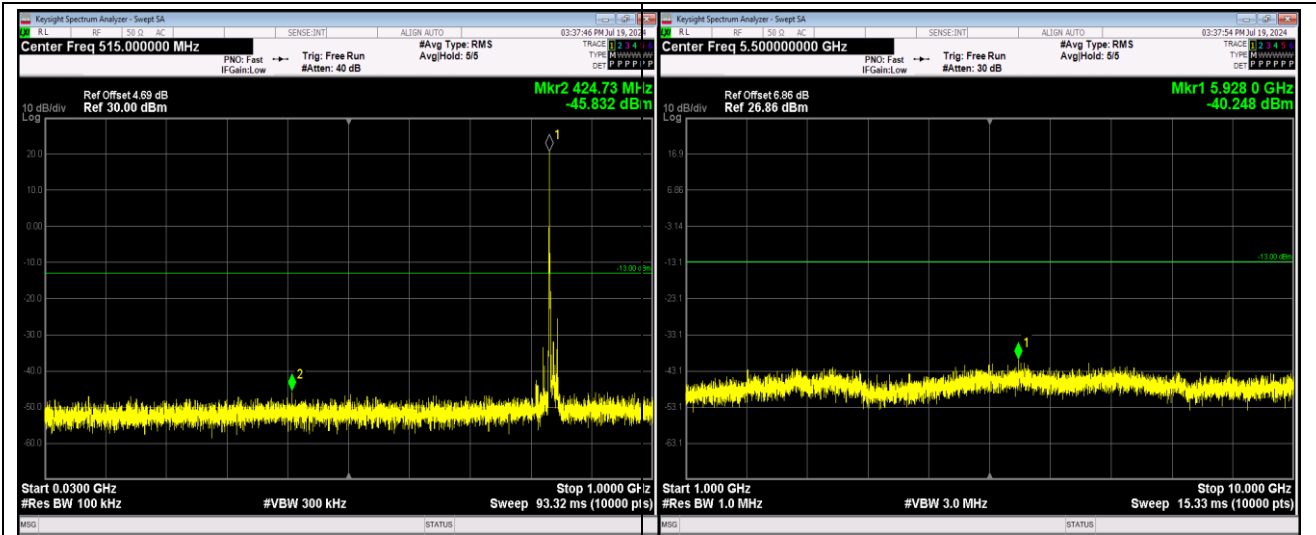

Band26-10MHz-QPSK-26740-1RB#0-Range2:1000~1
0000MHz

Band26-15MHz-QPSK-26915-1RB#0-Range1:30~1000MHz

Band26-15MHz-QPSK-26915-1RB#0-Range2:1000~10000MHz

Band26-15MHz-QPSK-26965-1RB#0-Range1:30~1000MHz

Band26-15MHz-QPSK-26965-1RB#0-Range2:1000~10000MHz