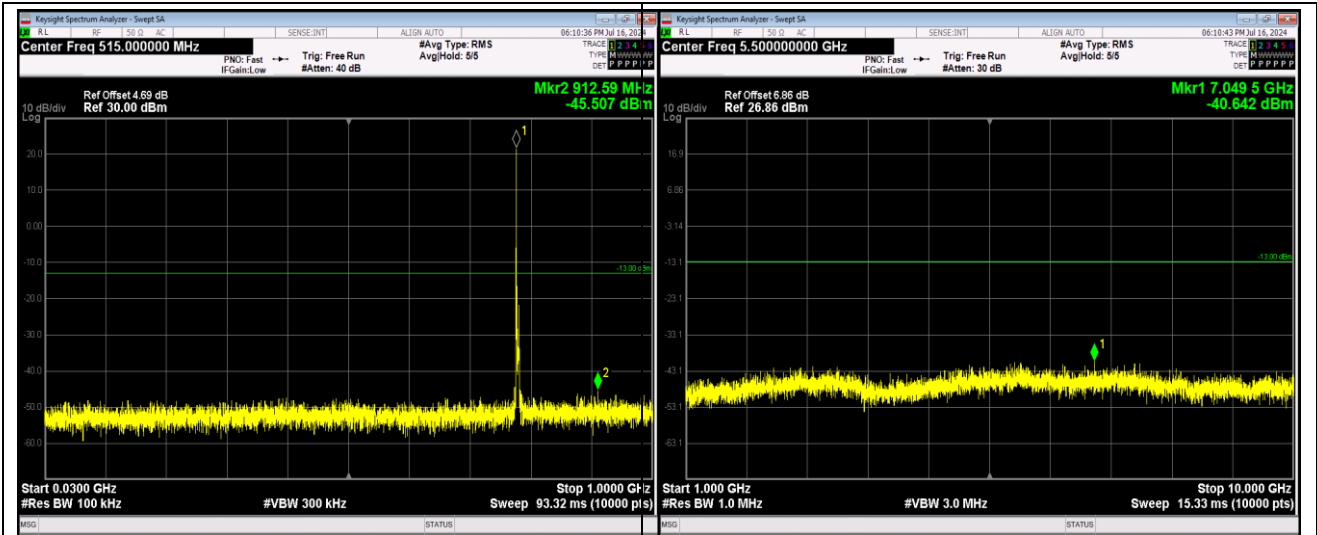

Band13-5MHz-16QAM-23230-1RB#0-Range2:1000~10000MHz

Band13-5MHz-16QAM-23255-1RB#0-Range1:30~1000MHz

Band13-5MHz-16QAM-23255-1RB#0-Range2:1000~10000MHz

Band13-10MHz-QPSK-23230-1RB#0-Range1:30~1000MHz

Band13-10MHz-QPSK-23230-1RB#0-Range2:1000~10000MHz