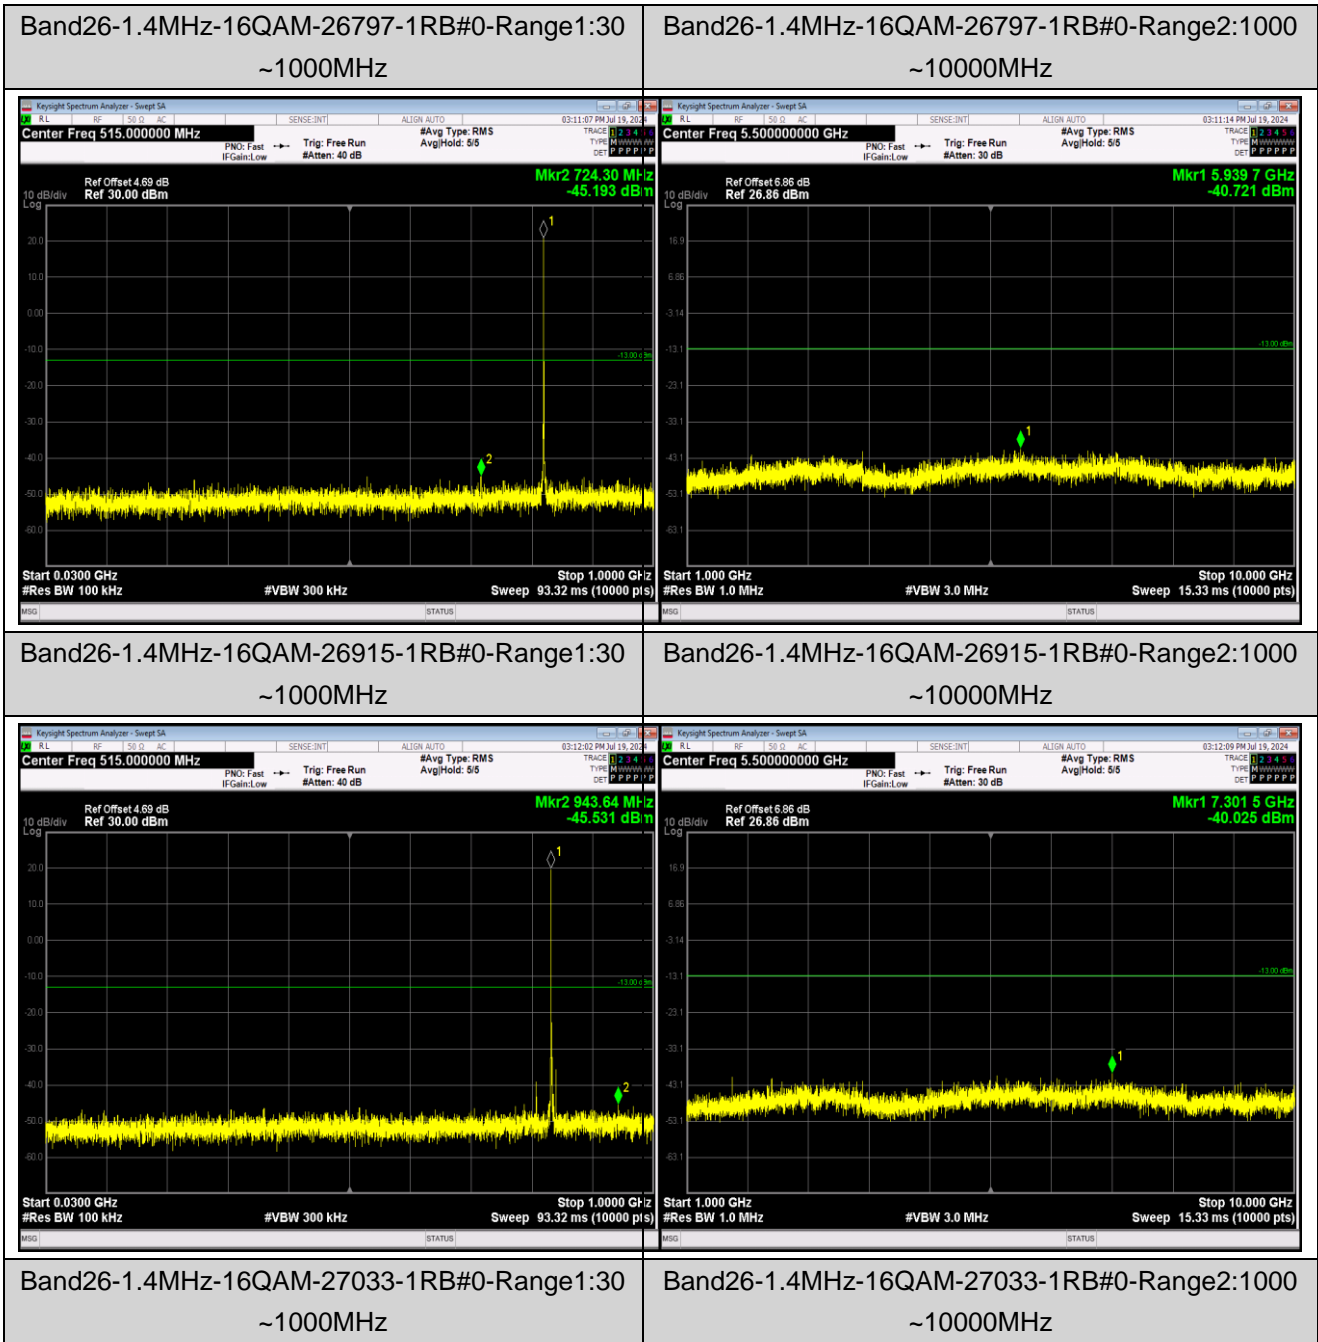

Band26-1.4MHz-QPSK-26797-1RB#0-Range2:1000~10000MHz

Band26-1.4MHz-16QAM-26740-1RB#0-Range1:30
~1000MHz

Band26-1.4MHz-16QAM-26740-1RB#0-Range2:1000
~10000MHz

Band26-1.4MHz-16QAM-26783-1RB#0-Range1:30
~1000MHz

Band26-1.4MHz-16QAM-26783-1RB#0-Range2:1000
~10000MHz

Band26-1.4MHz-64QAM-26697-1RB#0-Range1:30
~1000MHz

Band26-1.4MHz-64QAM-26697-1RB#0-Range2:1000
~10000MHz

Band26-1.4MHz-64QAM-26740-1RB#0-Range1:30
~1000MHz