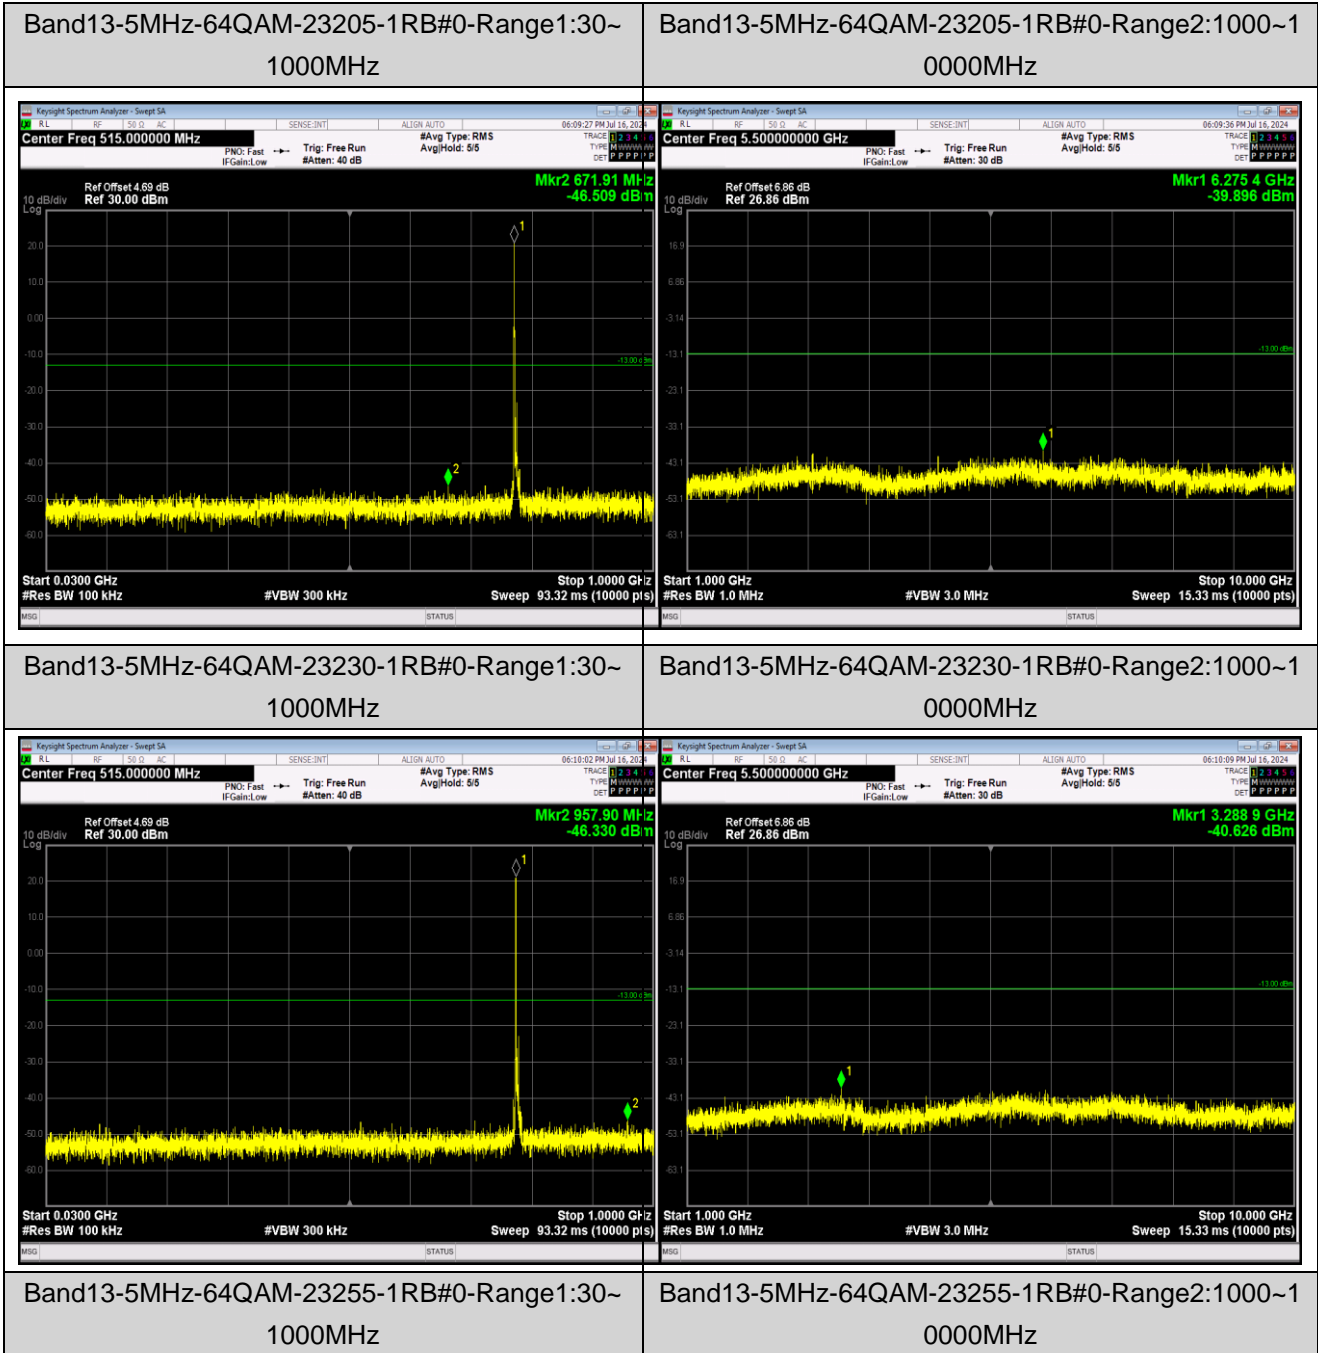

Band12-10MHz-64QAM-23130-1RB#0-Range1:30
~1000MHz

Band12-10MHz-64QAM-23130-1RB#0-Range2:1000~
10000MHz

Band13-5MHz-QPSK-23205-1RB#0-Range1:30~1
000MHz

Band13-5MHz-QPSK-23205-1RB#0-Range2:1000~10
000MHz

Band13-5MHz-16QAM-23230-1RB#0-Range1:30~1000MHz

Band13-5MHz-16QAM-23230-1RB#0-Range2:1000~10000MHz

Band13-5MHz-16QAM-23255-1RB#0-Range1:30~1000MHz

Band13-5MHz-16QAM-23255-1RB#0-Range2:1000~10000MHz

Band13-10MHz-QPSK-23230-1RB#0-Range1:30~1000MHz

Band13-10MHz-QPSK-23230-1RB#0-Range2:1000~10000MHz