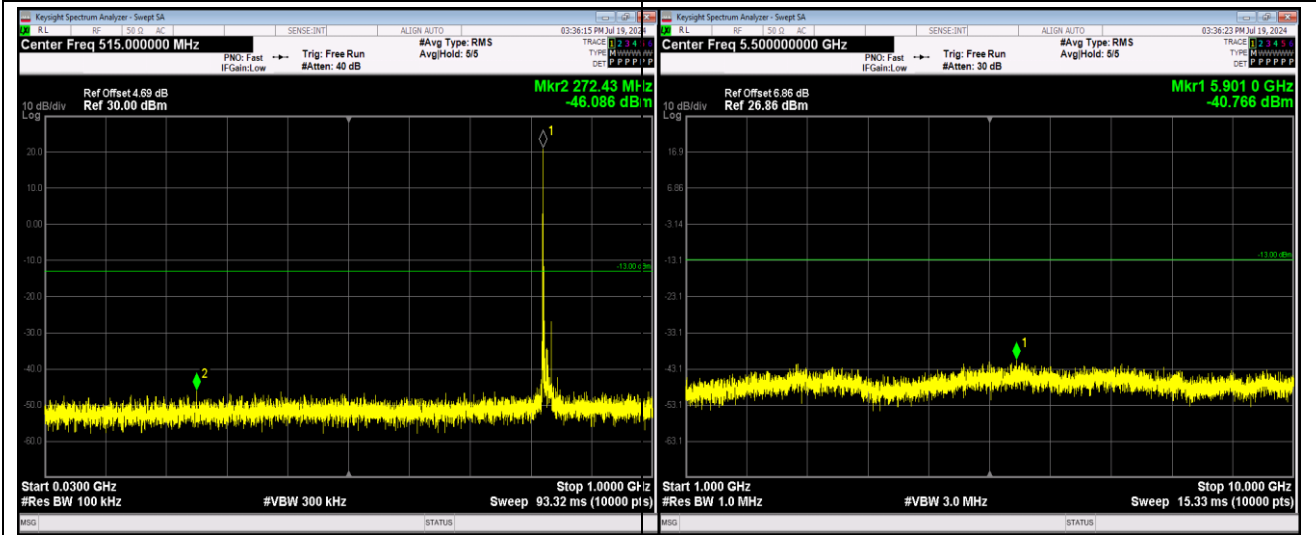

Band26-15MHz-64QAM-26865-1RB#0-Range1:30
~1000MHz

Band26-15MHz-64QAM-26915-1RB#0-Range2:1000~
10000MHz

Band26-15MHz-64QAM-26865-1RB#0-Range2:1000~
10000MHz

Band26-15MHz-64QAM-26915-1RB#0-Range1:30
~1000MHz