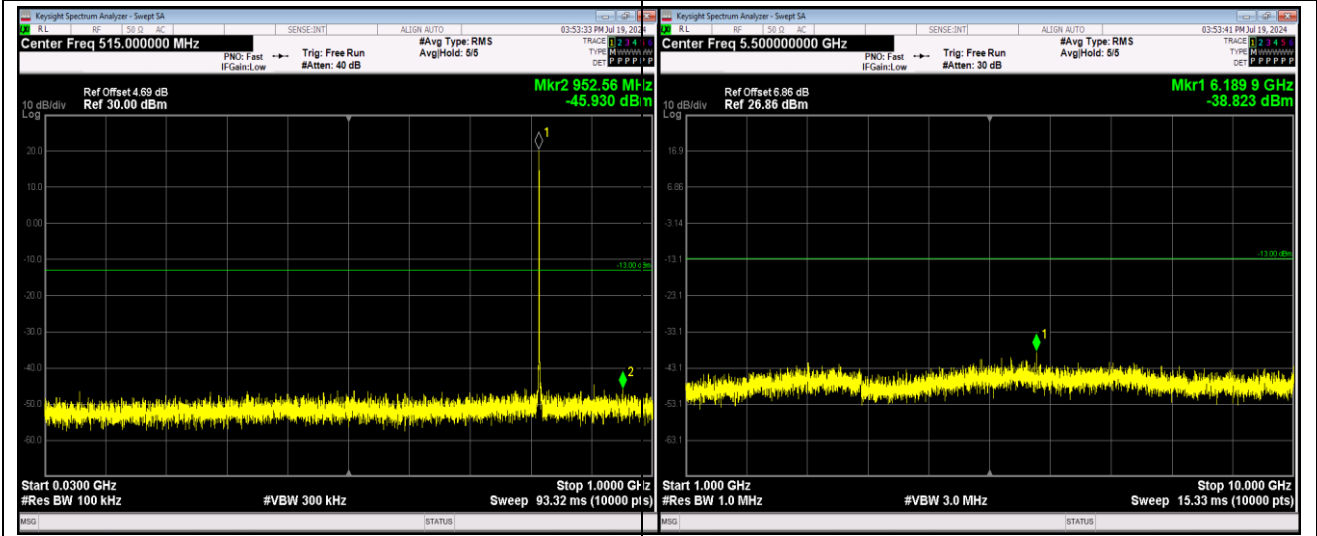

Band26-1.4MHz-64QAM-26740-1RB#0-Range1:30
~1000MHz

Band26-1.4MHz-64QAM-26740-1RB#0-Range2:1000
~10000MHz