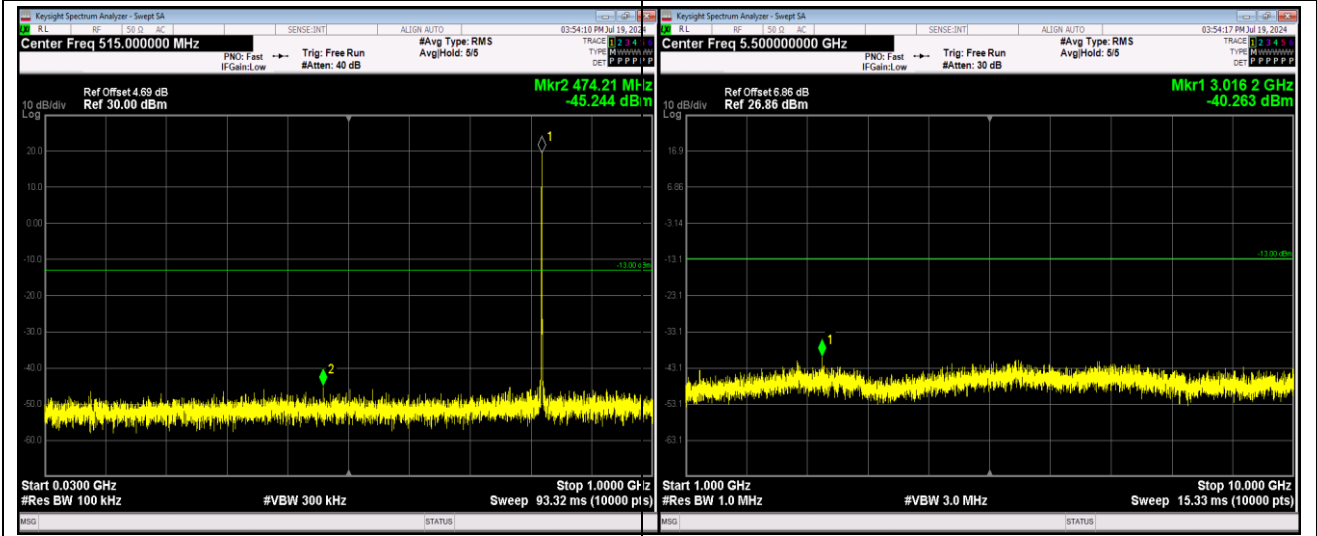

Band26-1.4MHz-16QAM-26783-1RB#0-Range1:30
~1000MHz

Band26-1.4MHz-16QAM-26783-1RB#0-Range2:1000
~10000MHz