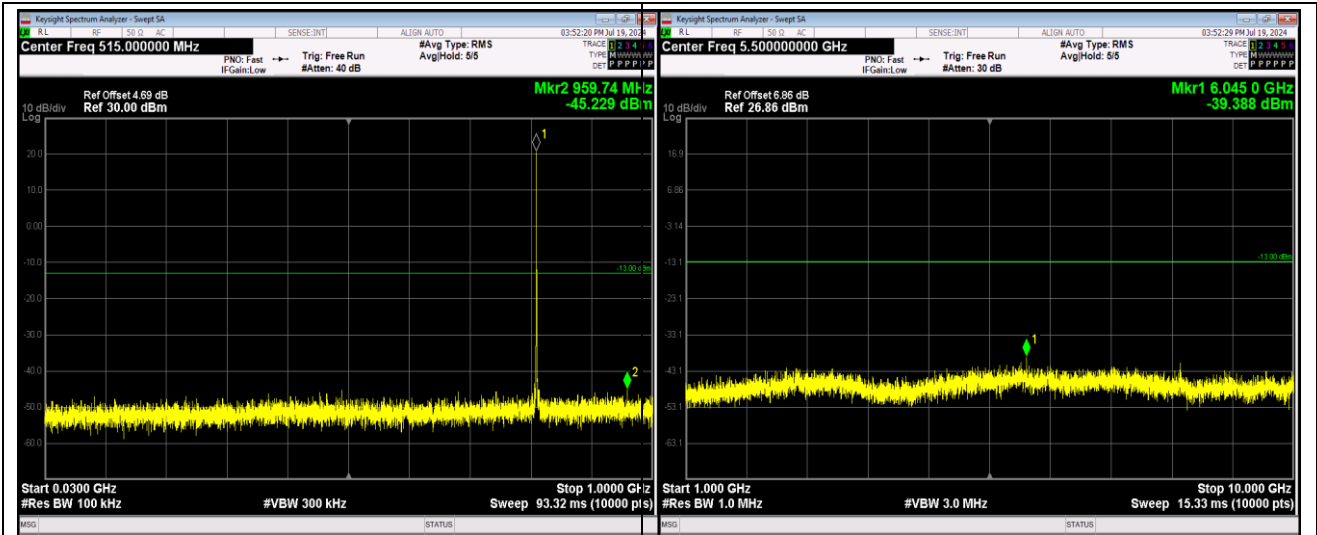

Band26-1.4MHz-16QAM-26740-1RB#0-Range2:1000
~10000MHz

Band26-1.4MHz-16QAM-26740-1RB#0-Range1:30
~1000MHz