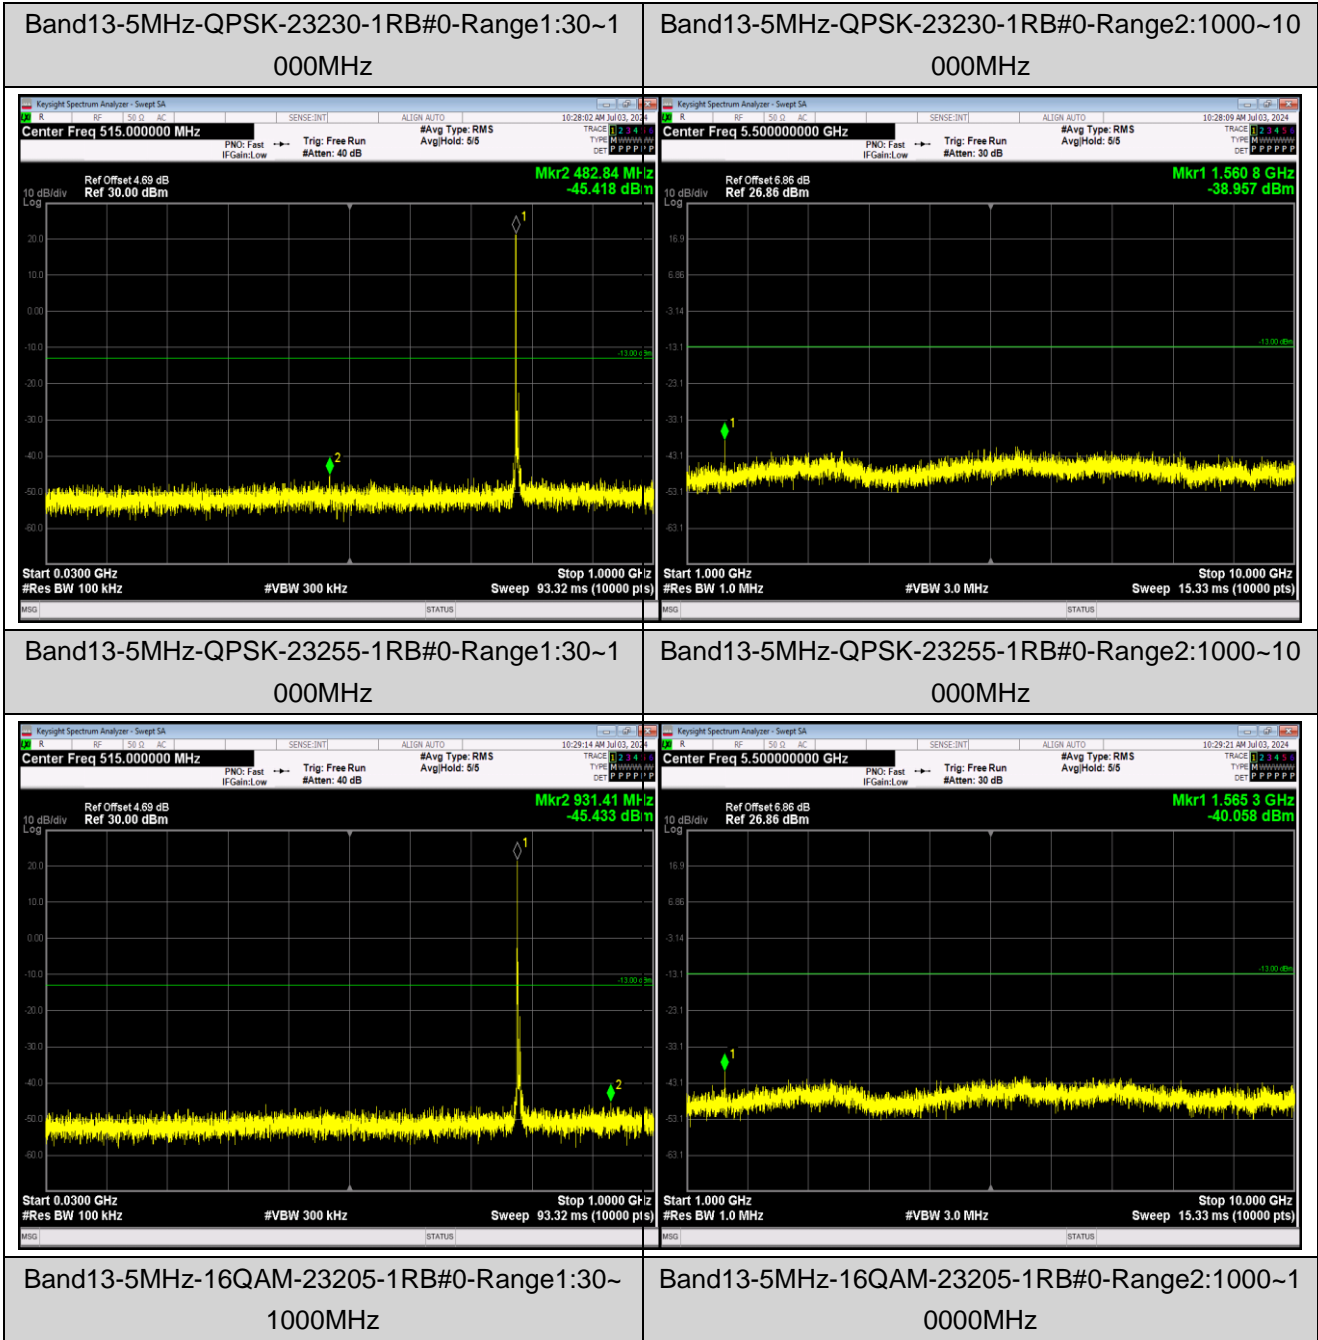

Band12-10MHz-64QAM-23130-1RB#0-Range1:30
~1000MHz

Band12-10MHz-64QAM-23130-1RB#0-Range2:1000~
10000MHz

Band13-5MHz-QPSK-23205-1RB#0-Range1:30~1
000MHz

Band13-5MHz-QPSK-23205-1RB#0-Range2:1000~10
000MHz

Band13-5MHz-16QAM-23230-1RB#0-Range1:30~1000MHz

Band13-5MHz-16QAM-23230-1RB#0-Range2:1000~10000MHz

Band13-5MHz-16QAM-23255-1RB#0-Range1:30~1000MHz

Band13-5MHz-16QAM-23255-1RB#0-Range2:1000~10000MHz

Band13-10MHz-QPSK-23230-1RB#0-Range1:30~1000MHz

Band13-10MHz-QPSK-23230-1RB#0-Range2:1000~10000MHz

Band13-10MHz-16QAM-23230-1RB#0-Range1:30~1000MHz

Band13-10MHz-16QAM-23230-1RB#0-Range2:1000~10000MHz

Band26-1.4MHz-QPSK-26783-1RB#0-Range1:30~1000MHz

Band26-1.4MHz-QPSK-26783-1RB#0-Range2:1000~10000MHz

Band26-1.4MHz-QPSK-26797-1RB#0-Range1:30~1000MHz