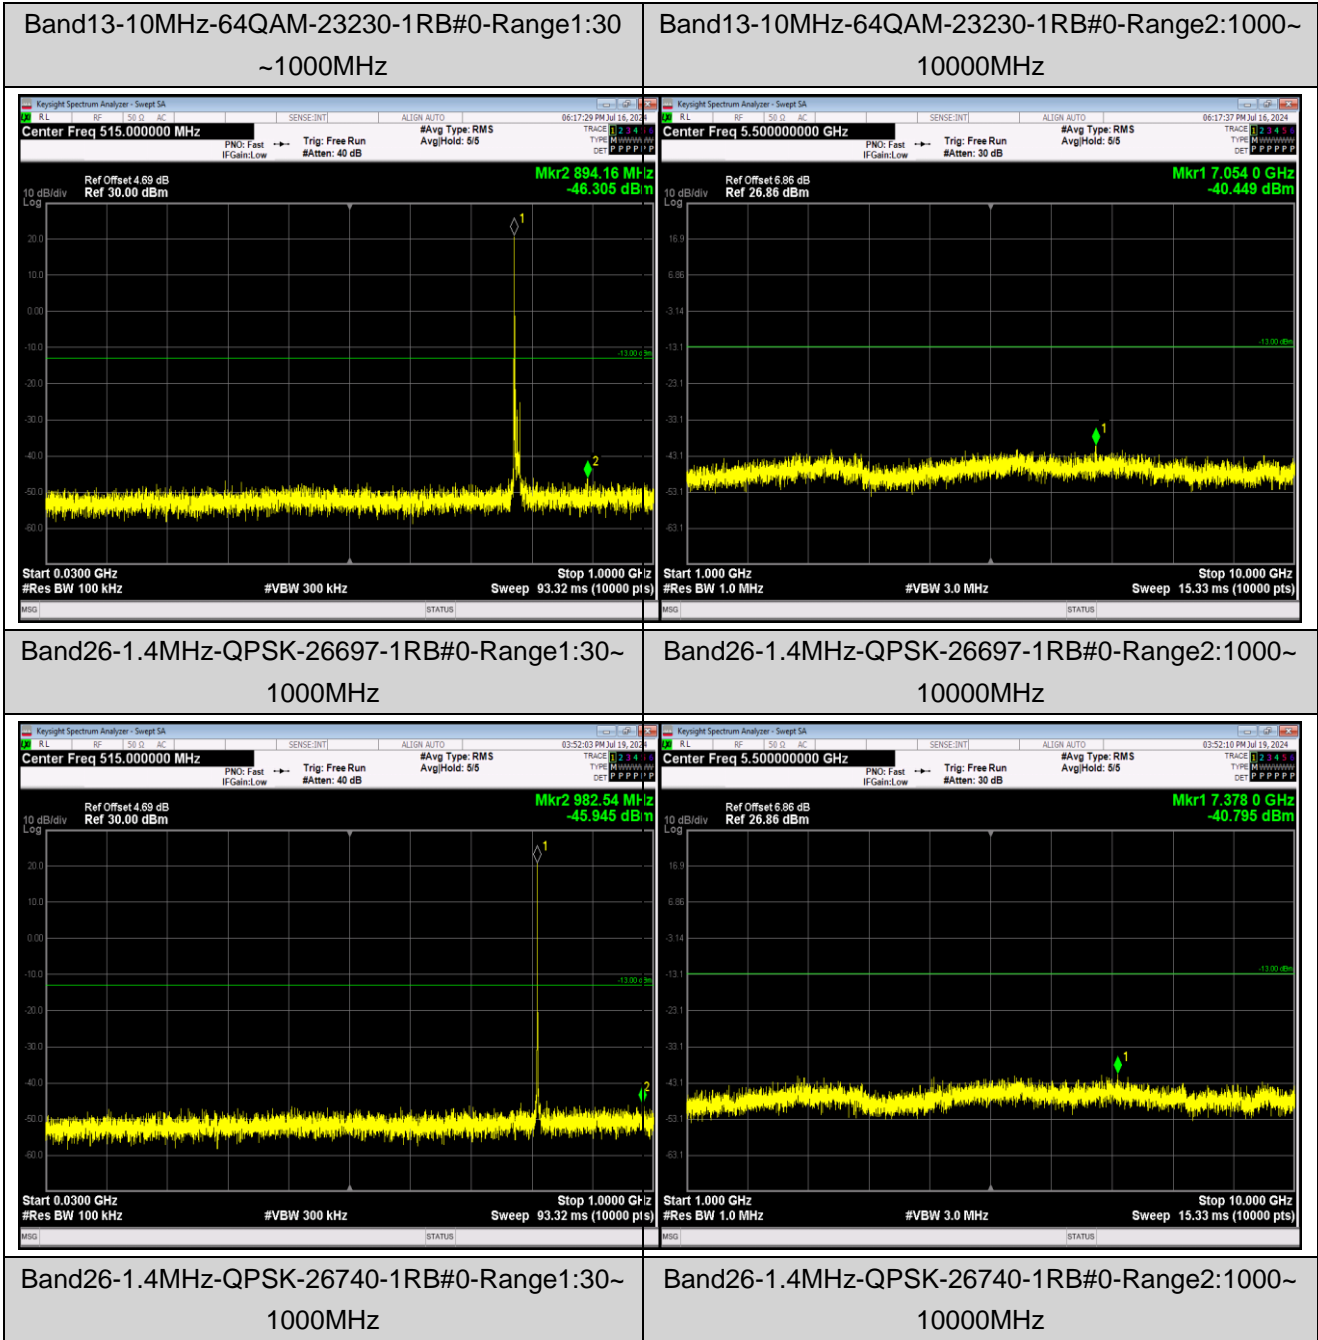

Band12-10MHz-64QAM-23130-1RB#0-Range1:30
~1000MHz

Band12-10MHz-64QAM-23130-1RB#0-Range2:1000~
10000MHz

Band13-5MHz-QPSK-23205-1RB#0-Range1:30~1
000MHz

Band13-5MHz-QPSK-23205-1RB#0-Range2:1000~10
000MHz

Band13-5MHz-16QAM-23230-1RB#0-Range1:30~1000MHz

Band13-5MHz-16QAM-23230-1RB#0-Range2:1000~10000MHz

Band13-5MHz-16QAM-23255-1RB#0-Range1:30~1000MHz

Band13-5MHz-16QAM-23255-1RB#0-Range2:1000~10000MHz

Band13-10MHz-QPSK-23230-1RB#0-Range1:30~1000MHz

Band13-10MHz-QPSK-23230-1RB#0-Range2:1000~10000MHz

Band13-10MHz-16QAM-23230-1RB#0-Range1:30~1000MHz

Band13-10MHz-16QAM-23230-1RB#0-Range2:1000~10000MHz

Band26-1.4MHz-QPSK-26783-1RB#0-Range1:30~1000MHz

Band26-1.4MHz-QPSK-26783-1RB#0-Range2:1000~10000MHz

Band26-1.4MHz-QPSK-26797-1RB#0-Range1:30~1000MHz