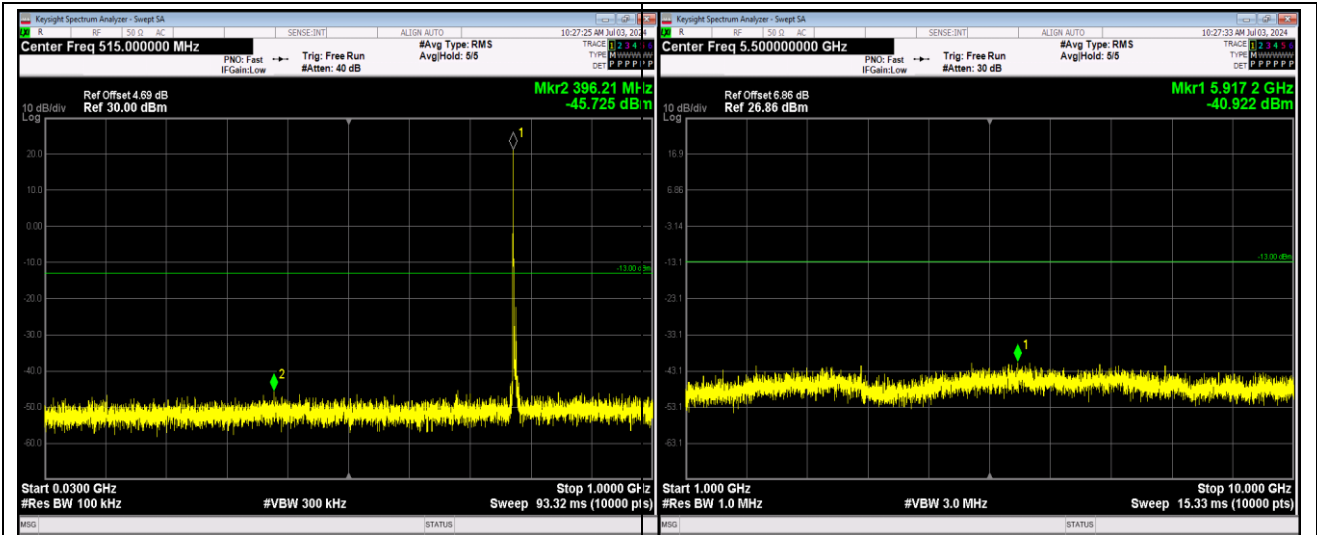

Band12-10MHz-64QAM-23130-1RB#0-Range1:30
~1000MHz

Band12-10MHz-64QAM-23130-1RB#0-Range2:1000~
10000MHz

Band13-5MHz-QPSK-23205-1RB#0-Range1:30~1
000MHz

Band13-5MHz-QPSK-23205-1RB#0-Range2:1000~10
000MHz

Band13-5MHz-16QAM-23230-1RB#0-Range1:30~1000MHz