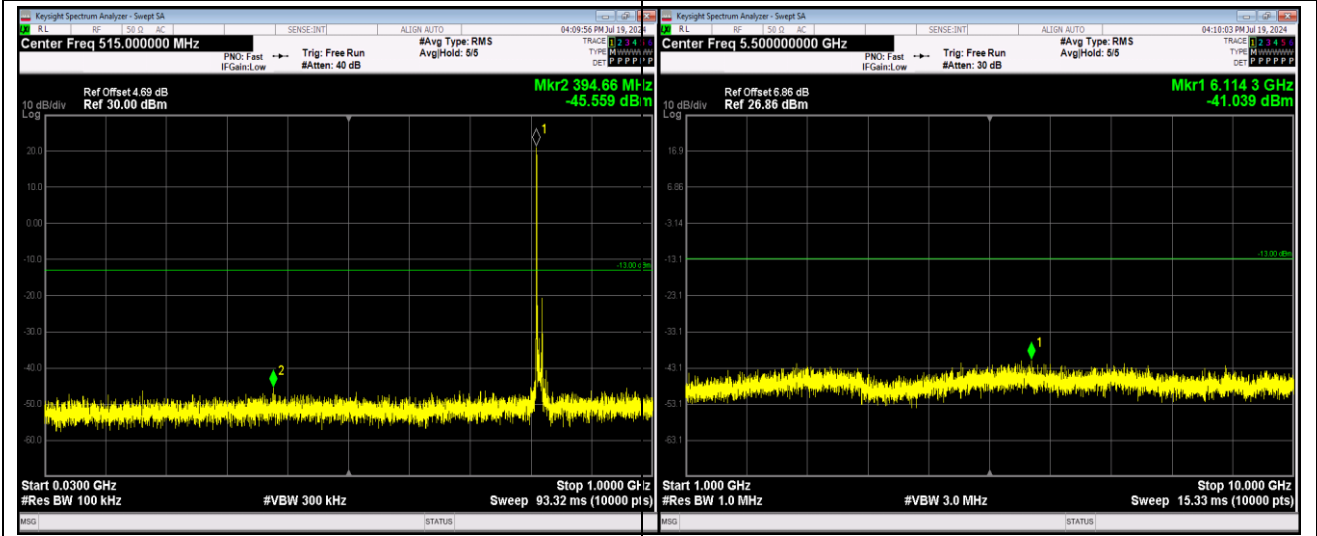

Band26-10MHz-QPSK-26740-1RB#0-Range1:30~
1000MHz

Band26-10MHz-QPSK-26740-1RB#0-Range2:1000~1
0000MHz