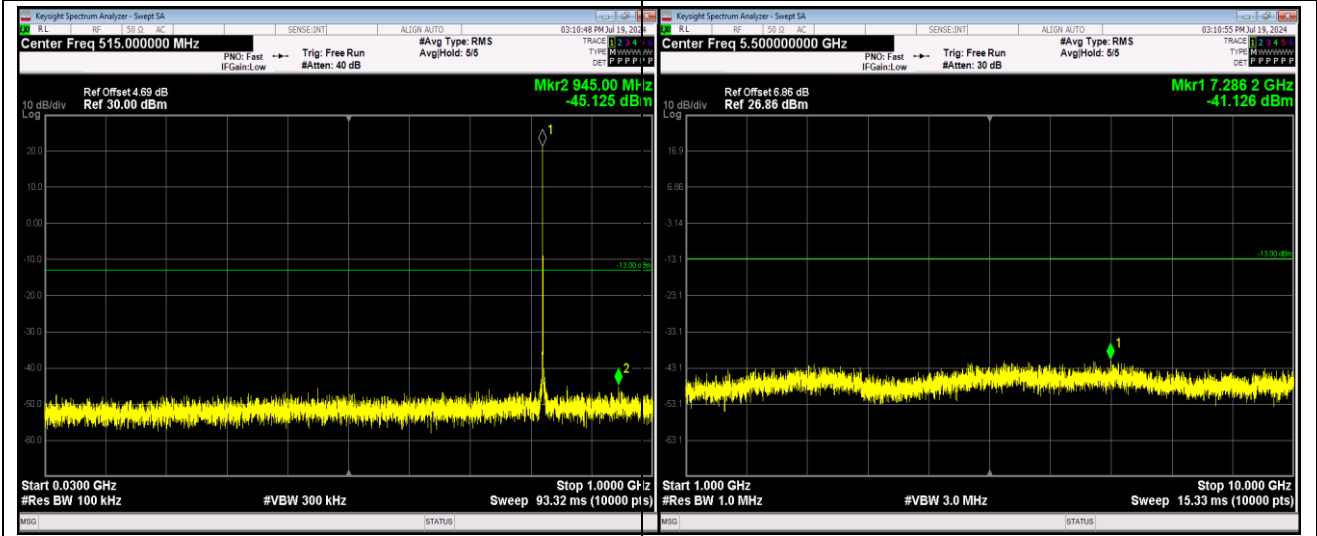

Band26-1.4MHz-QPSK-26797-1RB#0-Range1:30~1000MHz

Band26-1.4MHz-QPSK-26797-1RB#0-Range2:1000~10000MHz