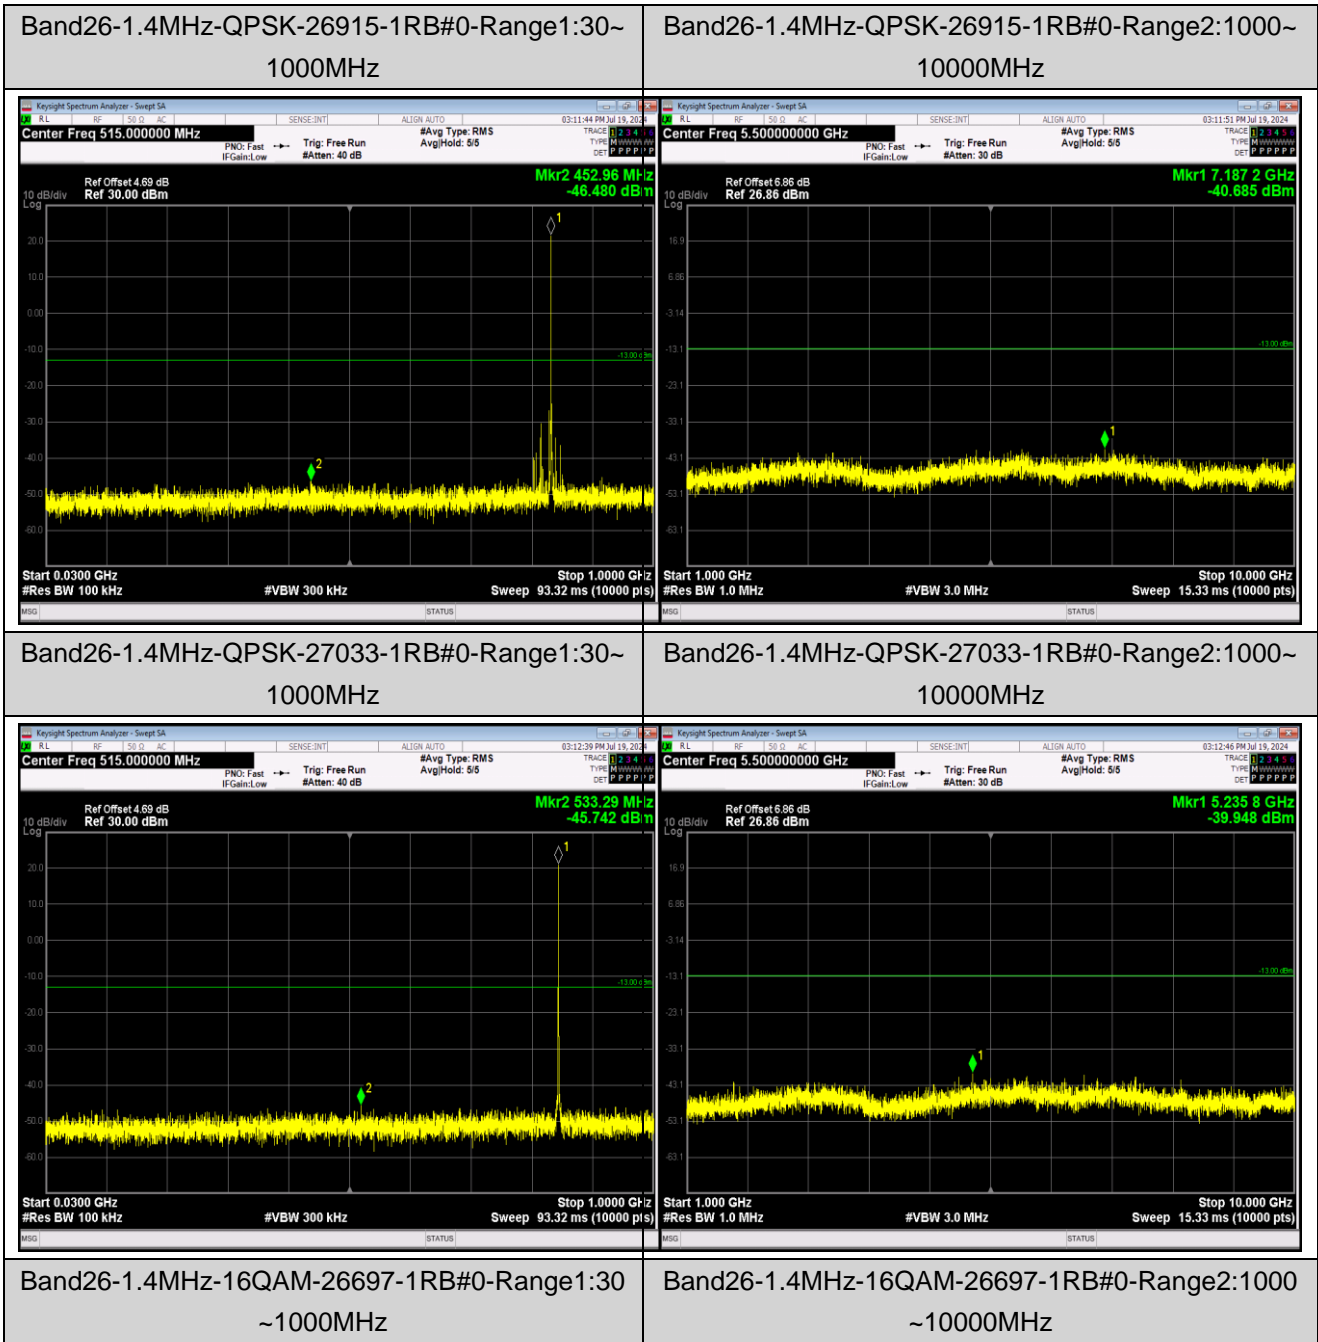

Band13-5MHz-16QAM-23230-1RB#0-Range2:1000~10000MHz

Band13-5MHz-16QAM-23255-1RB#0-Range1:30~1000MHz

Band13-5MHz-16QAM-23255-1RB#0-Range2:1000~10000MHz

Band13-10MHz-QPSK-23230-1RB#0-Range1:30~1000MHz

Band13-10MHz-QPSK-23230-1RB#0-Range2:1000~10000MHz

Band13-10MHz-16QAM-23230-1RB#0-Range1:30~1000MHz

Band13-10MHz-16QAM-23230-1RB#0-Range2:1000~10000MHz

Band26-1.4MHz-QPSK-26783-1RB#0-Range1:30~1000MHz

Band26-1.4MHz-QPSK-26783-1RB#0-Range2:1000~10000MHz

Band26-1.4MHz-QPSK-26797-1RB#0-Range1:30~1000MHz

Band26-1.4MHz-QPSK-26797-1RB#0-Range2:1000~10000MHz

Band26-1.4MHz-16QAM-26740-1RB#0-Range1:30
~1000MHz

Band26-1.4MHz-16QAM-26740-1RB#0-Range2:1000
~10000MHz

Band26-1.4MHz-16QAM-26783-1RB#0-Range1:30
~1000MHz