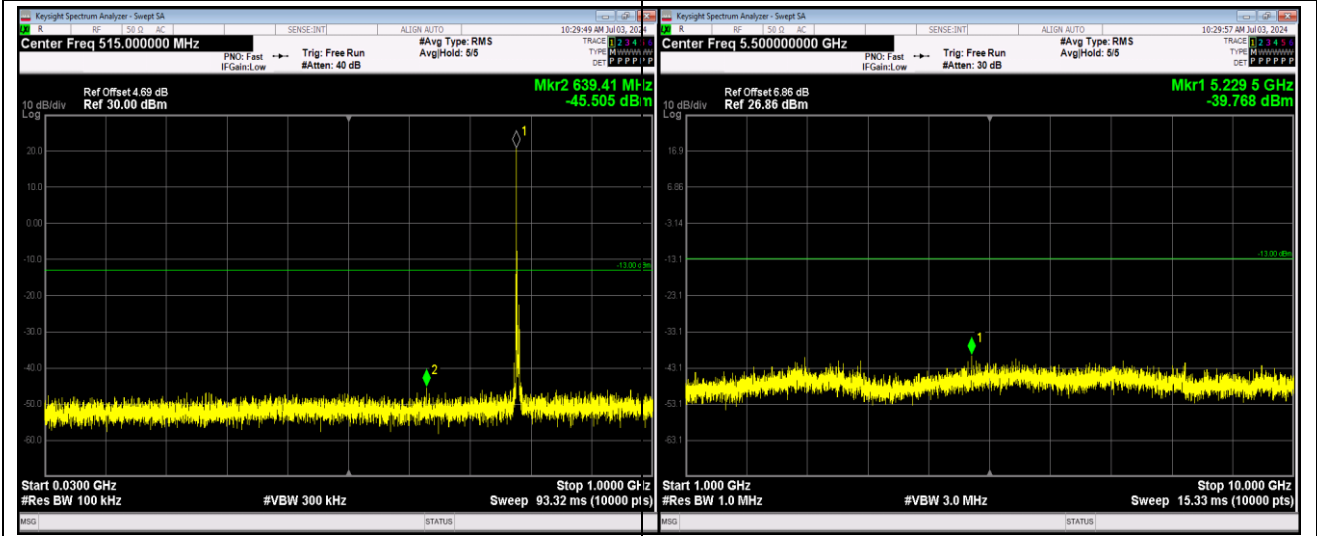

Band12-10MHz-64QAM-23130-1RB#0-Range1:30
~1000MHz

Band12-10MHz-64QAM-23130-1RB#0-Range2:1000~
10000MHz

Band13-5MHz-QPSK-23205-1RB#0-Range1:30~1
000MHz

Band13-5MHz-QPSK-23205-1RB#0-Range2:1000~10
000MHz

Band13-5MHz-16QAM-23230-1RB#0-Range1:30~1000MHz

Band13-5MHz-16QAM-23230-1RB#0-Range2:1000~10000MHz

Band13-5MHz-16QAM-23255-1RB#0-Range1:30~1000MHz

Band13-5MHz-16QAM-23255-1RB#0-Range2:1000~10000MHz

Band13-10MHz-QPSK-23230-1RB#0-Range1:30~1000MHz

Band13-10MHz-QPSK-23230-1RB#0-Range2:1000~10000MHz