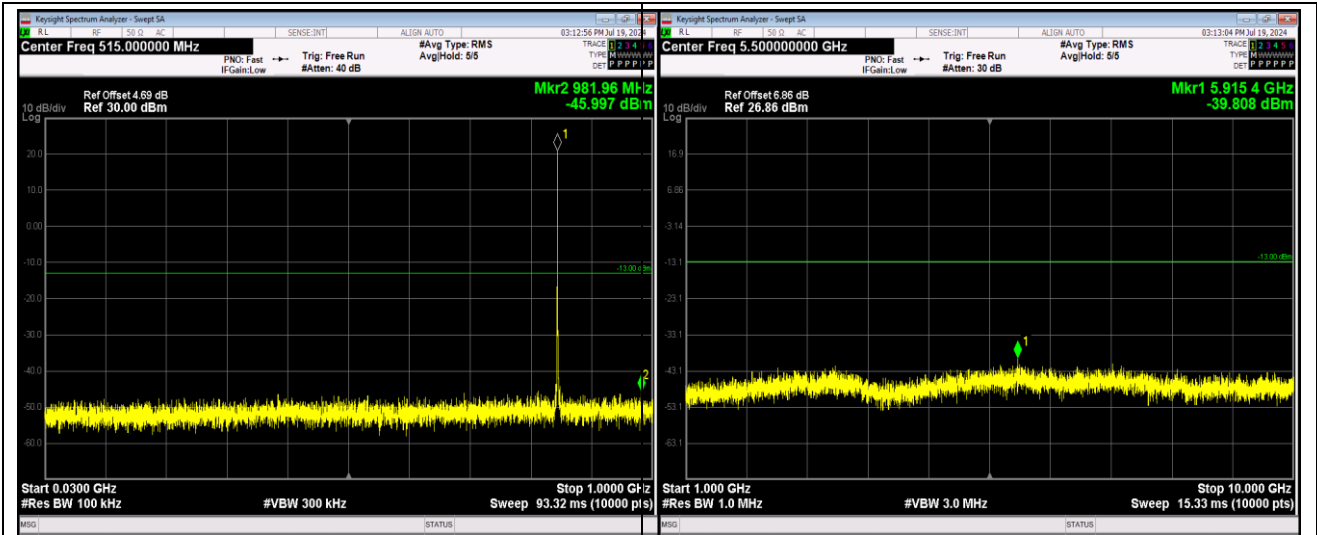

Band26-1.4MHz-64QAM-26697-1RB#0-Range2:1000
~10000MHz

Band26-1.4MHz-64QAM-26697-1RB#0-Range1:30
~1000MHz