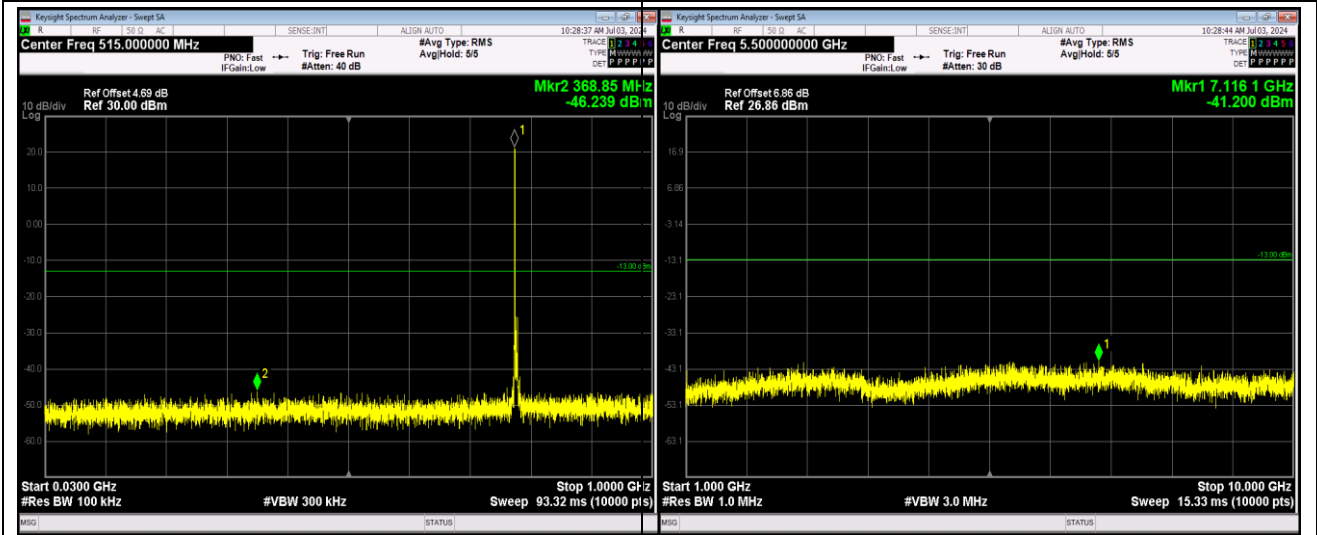

Band12-10MHz-64QAM-23130-1RB#0-Range1:30
~1000MHz

Band12-10MHz-64QAM-23130-1RB#0-Range2:1000~
10000MHz

Band13-5MHz-QPSK-23205-1RB#0-Range1:30~1
000MHz

Band13-5MHz-QPSK-23205-1RB#0-Range2:1000~10
000MHz

Band13-5MHz-16QAM-23230-1RB#0-Range1:30~1000MHz

Band13-5MHz-16QAM-23230-1RB#0-Range2:1000~10000MHz

Band13-5MHz-16QAM-23255-1RB#0-Range1:30~1000MHz

Band13-5MHz-16QAM-23255-1RB#0-Range2:1000~10000MHz

Band13-10MHz-QPSK-23230-1RB#0-Range1:30~1000MHz

Band13-10MHz-QPSK-23230-1RB#0-Range2:1000~10000MHz