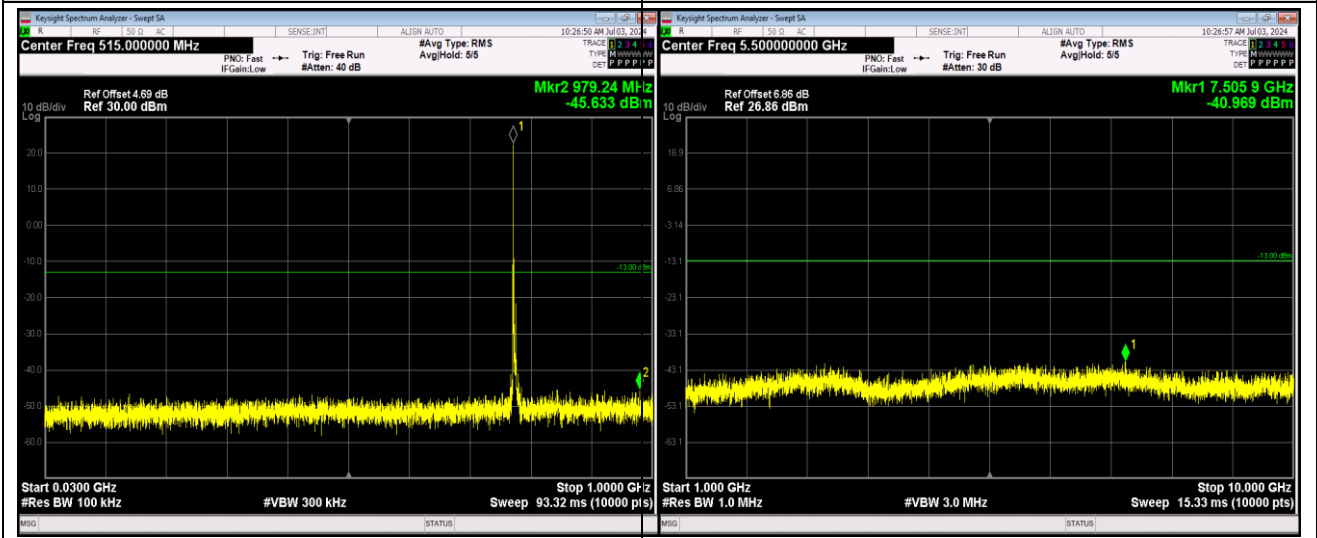

Band12-10MHz-64QAM-23130-1RB#0-Range1:30
~1000MHz

Band12-10MHz-64QAM-23130-1RB#0-Range2:1000~
10000MHz

Band13-5MHz-QPSK-23205-1RB#0-Range1:30~1
000MHz

Band13-5MHz-QPSK-23205-1RB#0-Range2:1000~10
000MHz

Band13-5MHz-16QAM-23230-1RB#0-Range1:30~1000MHz