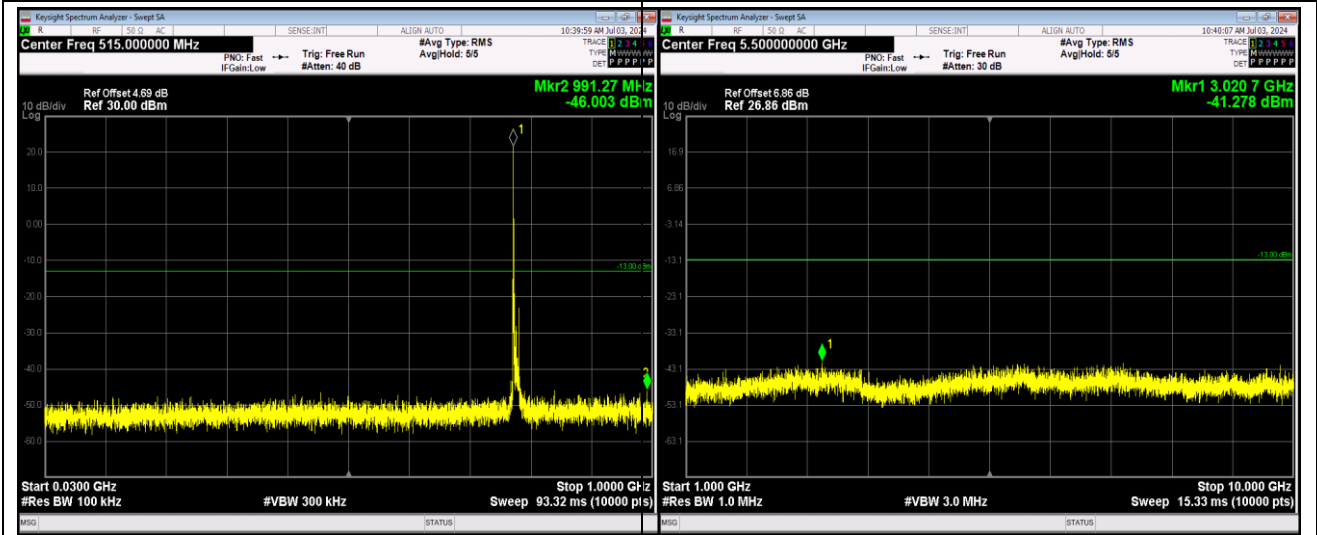

Band13-5MHz-16QAM-23230-1RB#0-Range2:1000~10000MHz

Band13-5MHz-16QAM-23255-1RB#0-Range1:30~1000MHz

Band13-5MHz-16QAM-23255-1RB#0-Range2:1000~10000MHz

Band13-10MHz-QPSK-23230-1RB#0-Range1:30~1000MHz

Band13-10MHz-QPSK-23230-1RB#0-Range2:1000~10000MHz