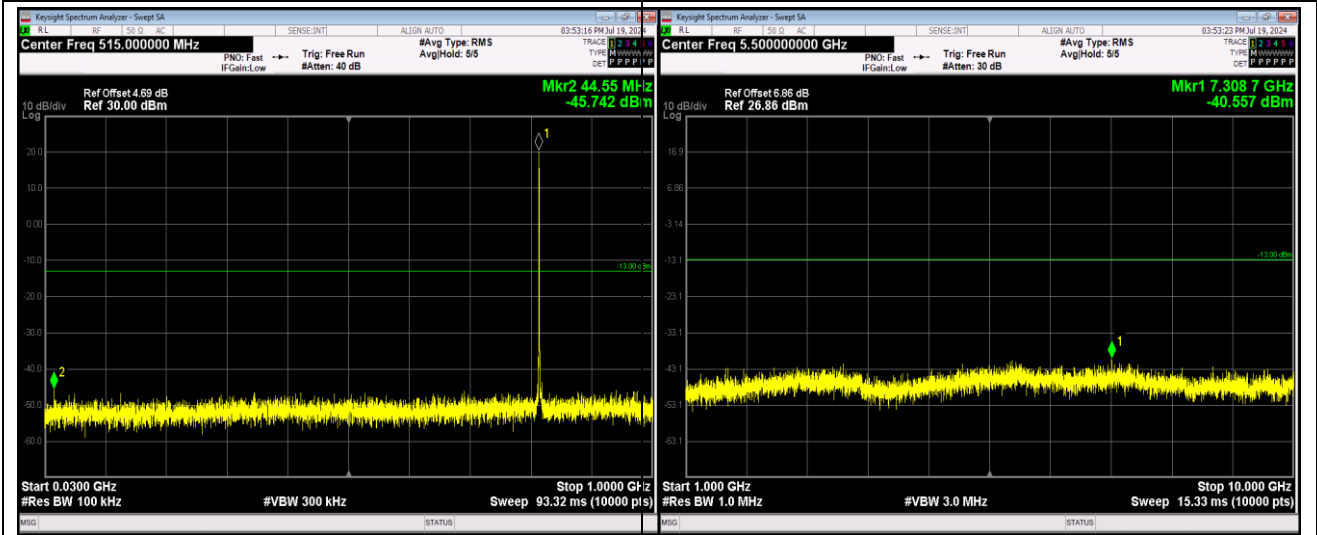

Band26-1.4MHz-QPSK-26797-1RB#0-Range2:1000~10000MHz

Band26-1.4MHz-16QAM-26740-1RB#0-Range1:30
~1000MHz

Band26-1.4MHz-16QAM-26740-1RB#0-Range2:1000
~10000MHz

Band26-1.4MHz-16QAM-26783-1RB#0-Range1:30
~1000MHz