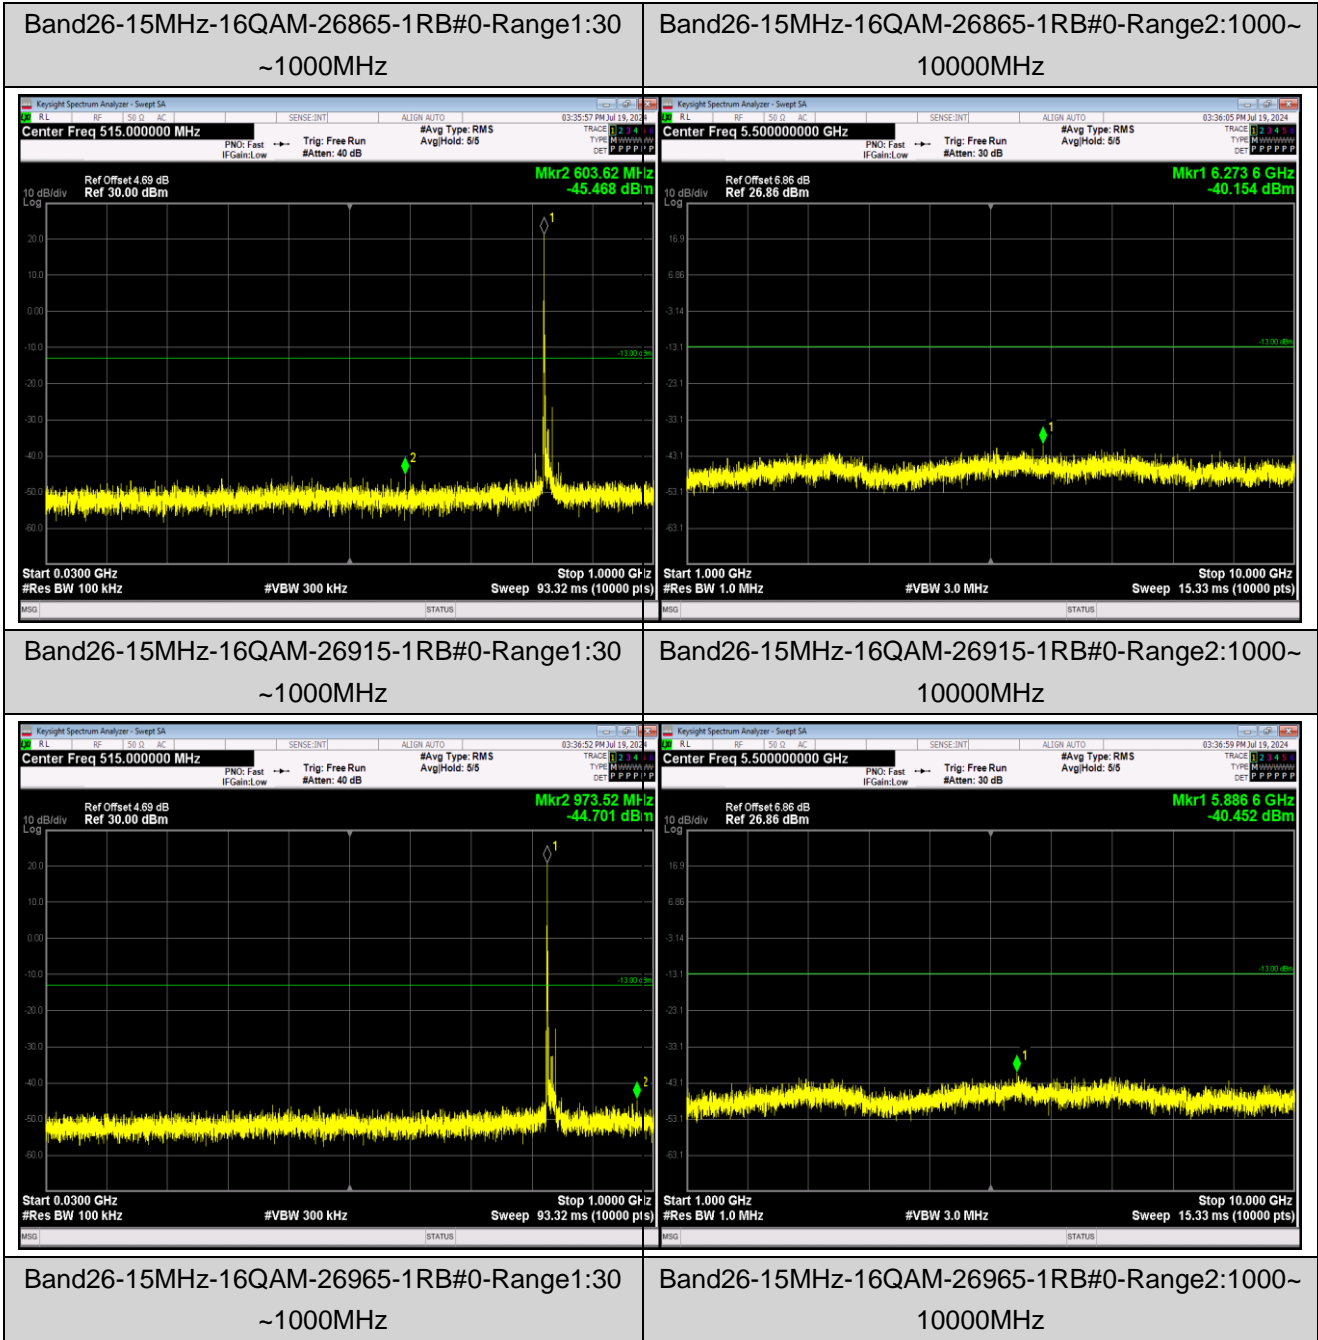

Band26-1.4MHz-64QAM-26740-1RB#0-Range2:1000
~10000MHz

Band26-1.4MHz-64QAM-27033-1RB#0-Range1:30
~1000MHz

Band26-1.4MHz-64QAM-27033-1RB#0-Range2:1000
~10000MHz

Band26-10MHz-QPSK-26740-1RB#0-Range1:30~
1000MHz

Band26-10MHz-QPSK-26740-1RB#0-Range2:1000~1
0000MHz

Band26-15MHz-QPSK-26915-1RB#0-Range1:30~1000MHz

Band26-15MHz-QPSK-26915-1RB#0-Range2:1000~10000MHz

Band26-15MHz-QPSK-26965-1RB#0-Range1:30~1000MHz

Band26-15MHz-QPSK-26965-1RB#0-Range2:1000~10000MHz

Band26-15MHz-64QAM-26865-1RB#0-Range1:30
~1000MHz

Band26-15MHz-64QAM-26865-1RB#0-Range2:1000~
10000MHz

Band26-15MHz-64QAM-26915-1RB#0-Range1:30
~1000MHz

Band26-15MHz-64QAM-26915-1RB#0-Range2:1000~
10000MHz