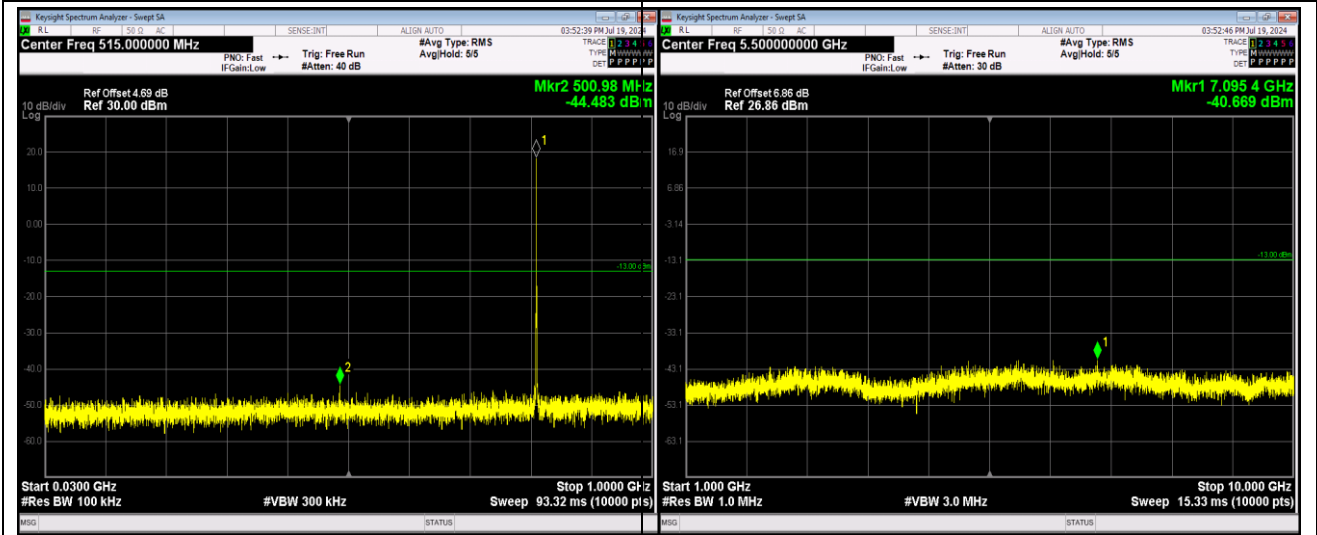

Band26-1.4MHz-16QAM-26783-1RB#0-Range2:1000
~10000MHz

Band26-1.4MHz-64QAM-26697-1RB#0-Range1:30
~1000MHz

Band26-1.4MHz-64QAM-26697-1RB#0-Range2:1000
~10000MHz

Band26-1.4MHz-64QAM-26740-1RB#0-Range1:30
~1000MHz