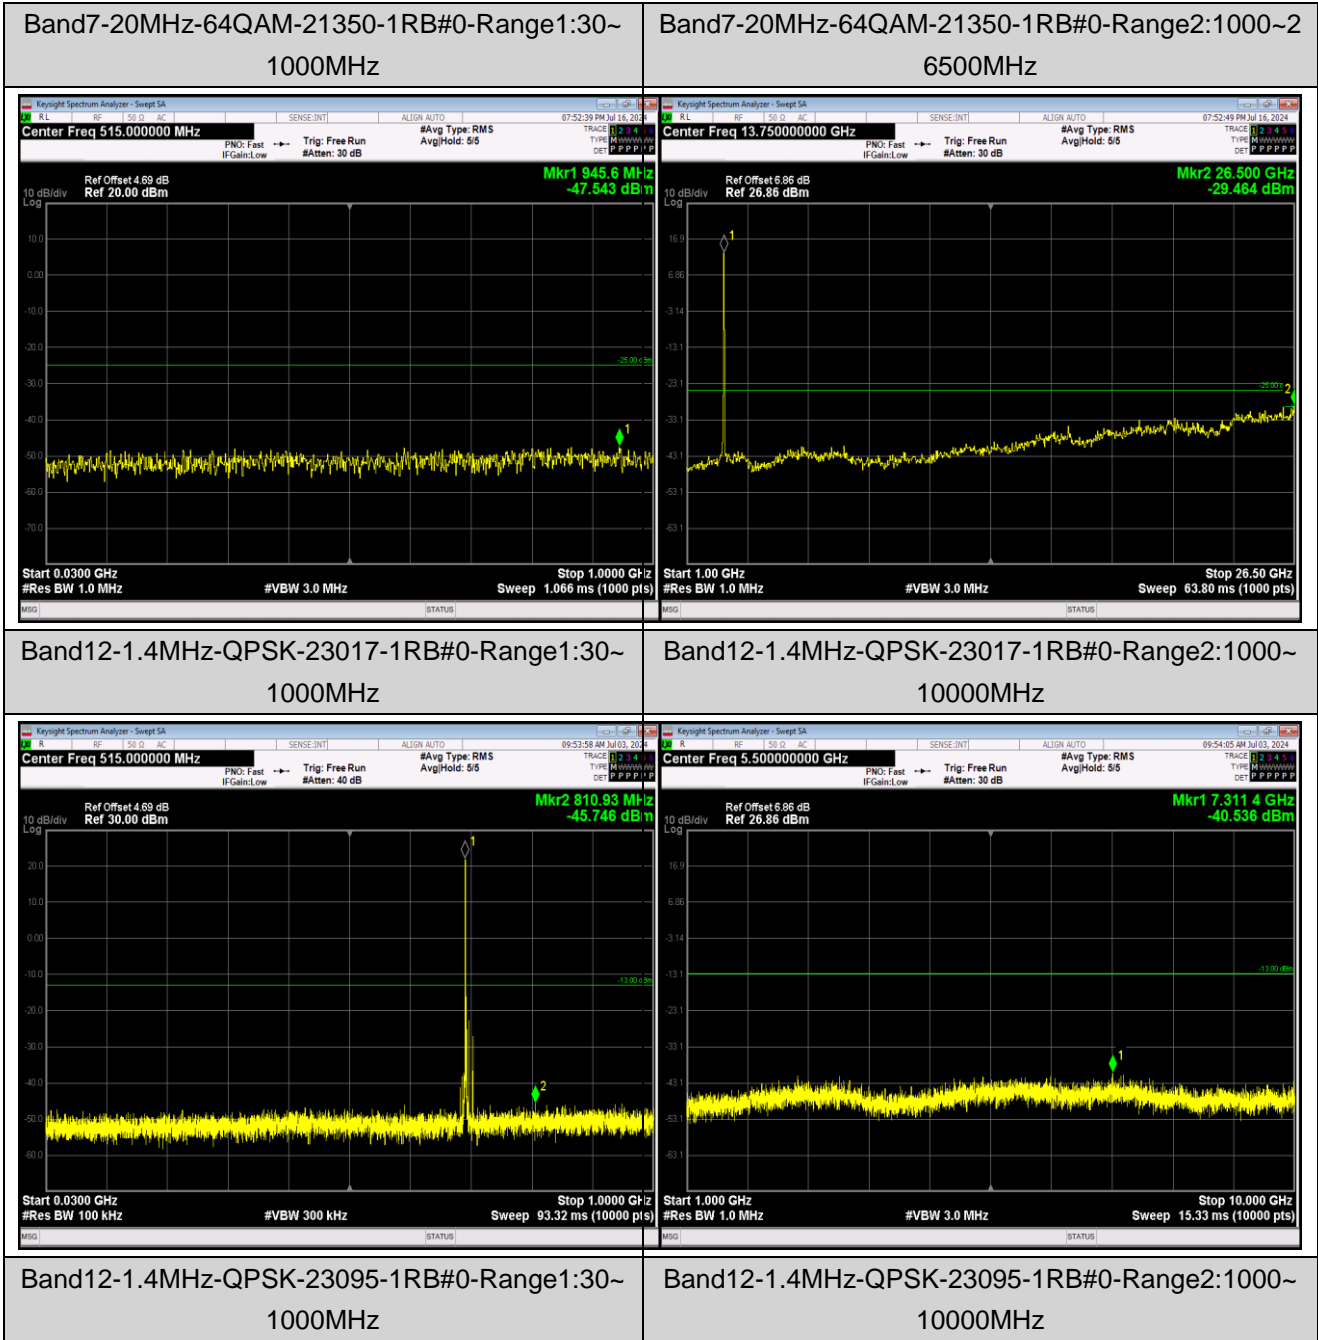

Band2-20MHz-16QAM-18900-1RB#0-Range1:30~1000MHz

Band2-20MHz-16QAM-18900-1RB#0-Range2:1000~2000MHz

Band2-20MHz-16QAM-19100-1RB#0-Range1:30~1000MHz

Band2-20MHz-16QAM-19100-1RB#0-Range2:1000~2000MHz

Band7-5MHz-QPSK-20775-1RB#0-Range1:30~1000MHz

Band7-5MHz-64QAM-20775-1RB#0-Range1:30~1000MHz

Band7-5MHz-64QAM-20775-1RB#0-Range2:1000~26500MHz

Band7-20MHz-QPSK-21100-1RB#0-Range1:30~1000MHz

Band7-20MHz-QPSK-21100-1RB#0-Range2:1000~26500MHz

Band7-20MHz-QPSK-21350-1RB#0-Range1:30~1000MHz

Band7-20MHz-QPSK-21350-1RB#0-Range2:1000~26500MHz

Band7-20MHz-64QAM-20850-1RB#0-Range1:30~1000MHz

Band7-20MHz-64QAM-20850-1RB#0-Range2:1000~6500MHz

Band7-20MHz-64QAM-21100-1RB#0-Range1:30~1000MHz

Band7-20MHz-64QAM-21100-1RB#0-Range2:1000~6500MHz

Band12-1.4MHz-QPSK-23173-1RB#0-Range1:30~1000MHz

Band12-1.4MHz-QPSK-23173-1RB#0-Range2:1000~10000MHz

Band12-1.4MHz-16QAM-23017-1RB#0-Range1:30~1000MHz

Band12-1.4MHz-16QAM-23017-1RB#0-Range2:1000~10000MHz