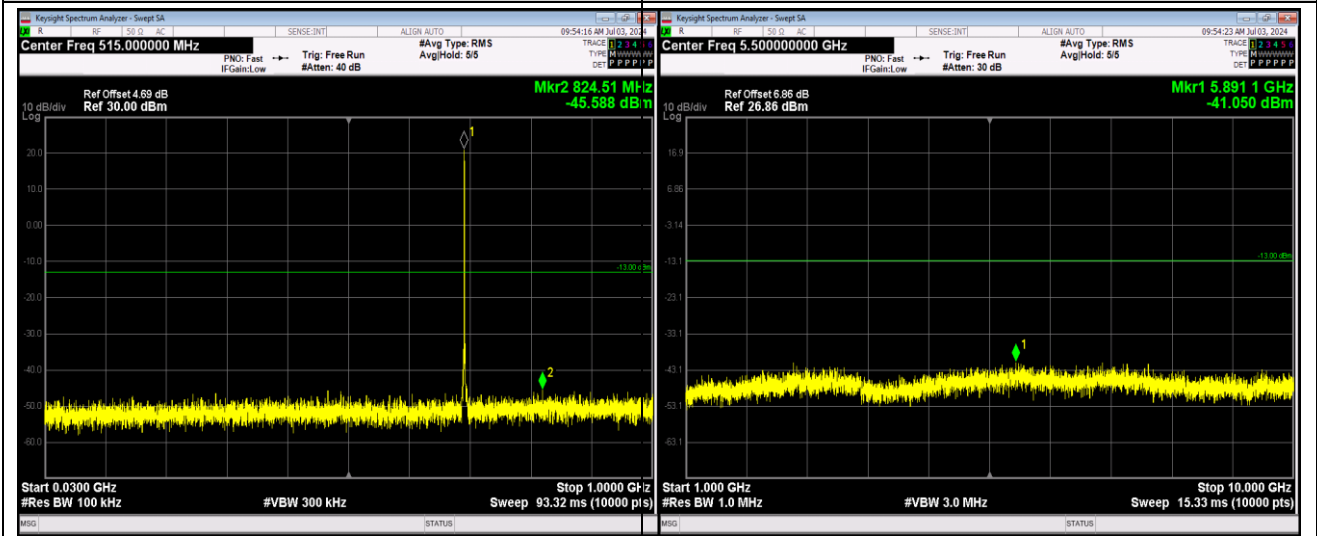

Band12-1.4MHz-16QAM-23017-1RB#0-Range1:30~1000MHz

Band12-1.4MHz-16QAM-23017-1RB#0-Range2:1000~10000MHz