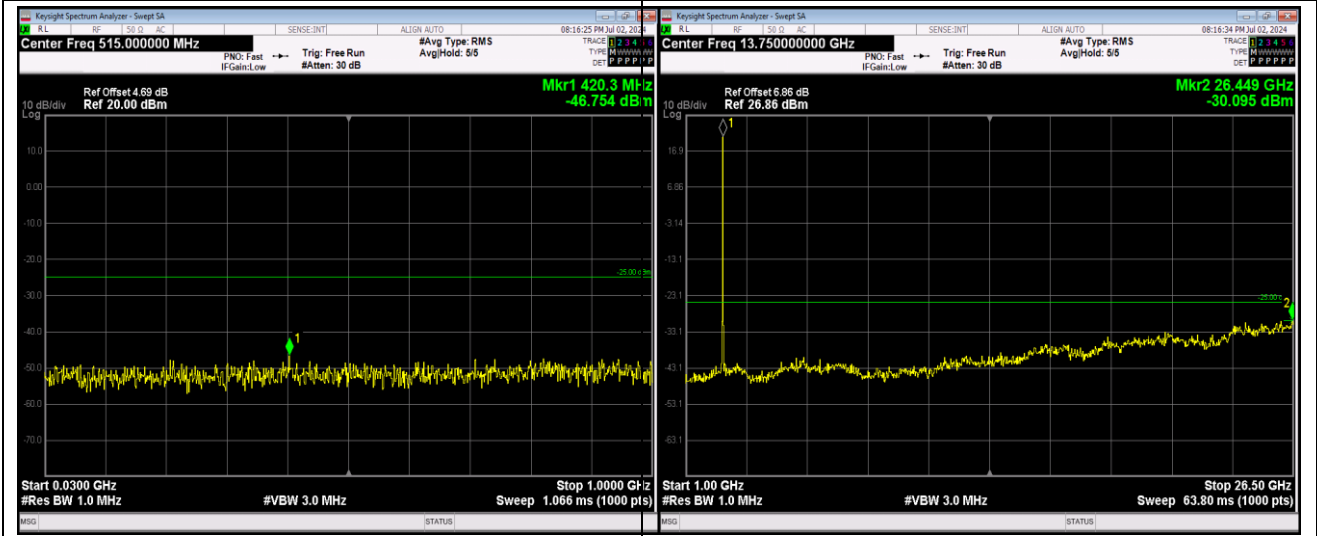

Band7-20MHz-QPSK-21350-1RB#0-Range1:30~1000MHz

Band7-20MHz-QPSK-21350-1RB#0-Range2:1000~26500MHz