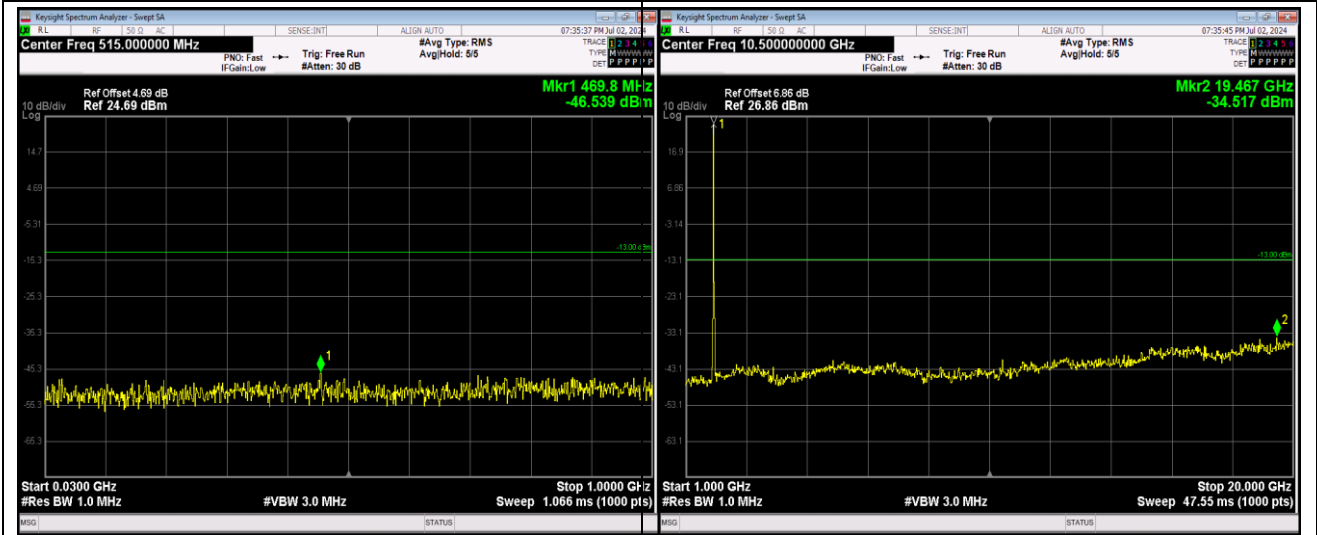

Band2-20MHz-16QAM-18900-1RB#0-Range1:30~1000MHz

Band2-20MHz-16QAM-18900-1RB#0-Range2:1000~2000MHz

Band2-20MHz-16QAM-19100-1RB#0-Range1:30~1000MHz

Band2-20MHz-16QAM-19100-1RB#0-Range2:1000~2000MHz

Band7-5MHz-QPSK-20775-1RB#0-Range1:30~1000MHz