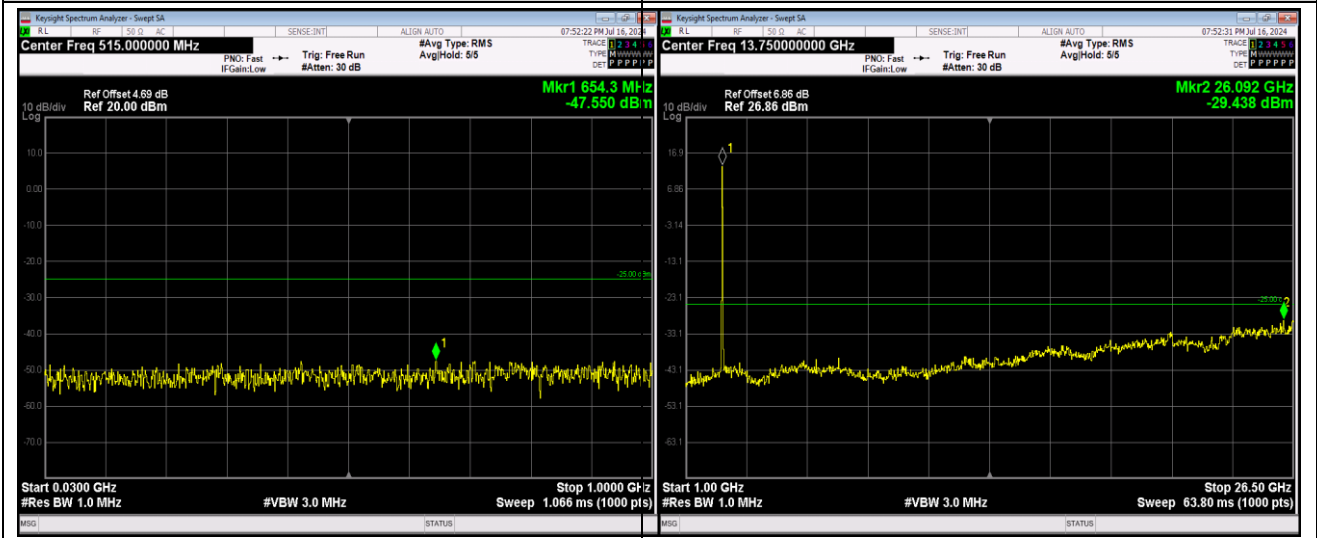

Band7-20MHz-QPSK-21350-1RB#0-Range2:1000~26500MHz

Band7-20MHz-64QAM-20850-1RB#0-Range1:30~1000MHz

Band7-20MHz-64QAM-20850-1RB#0-Range2:1000~6500MHz

Band7-20MHz-64QAM-21100-1RB#0-Range1:30~1000MHz

Band7-20MHz-64QAM-21100-1RB#0-Range2:1000~6500MHz