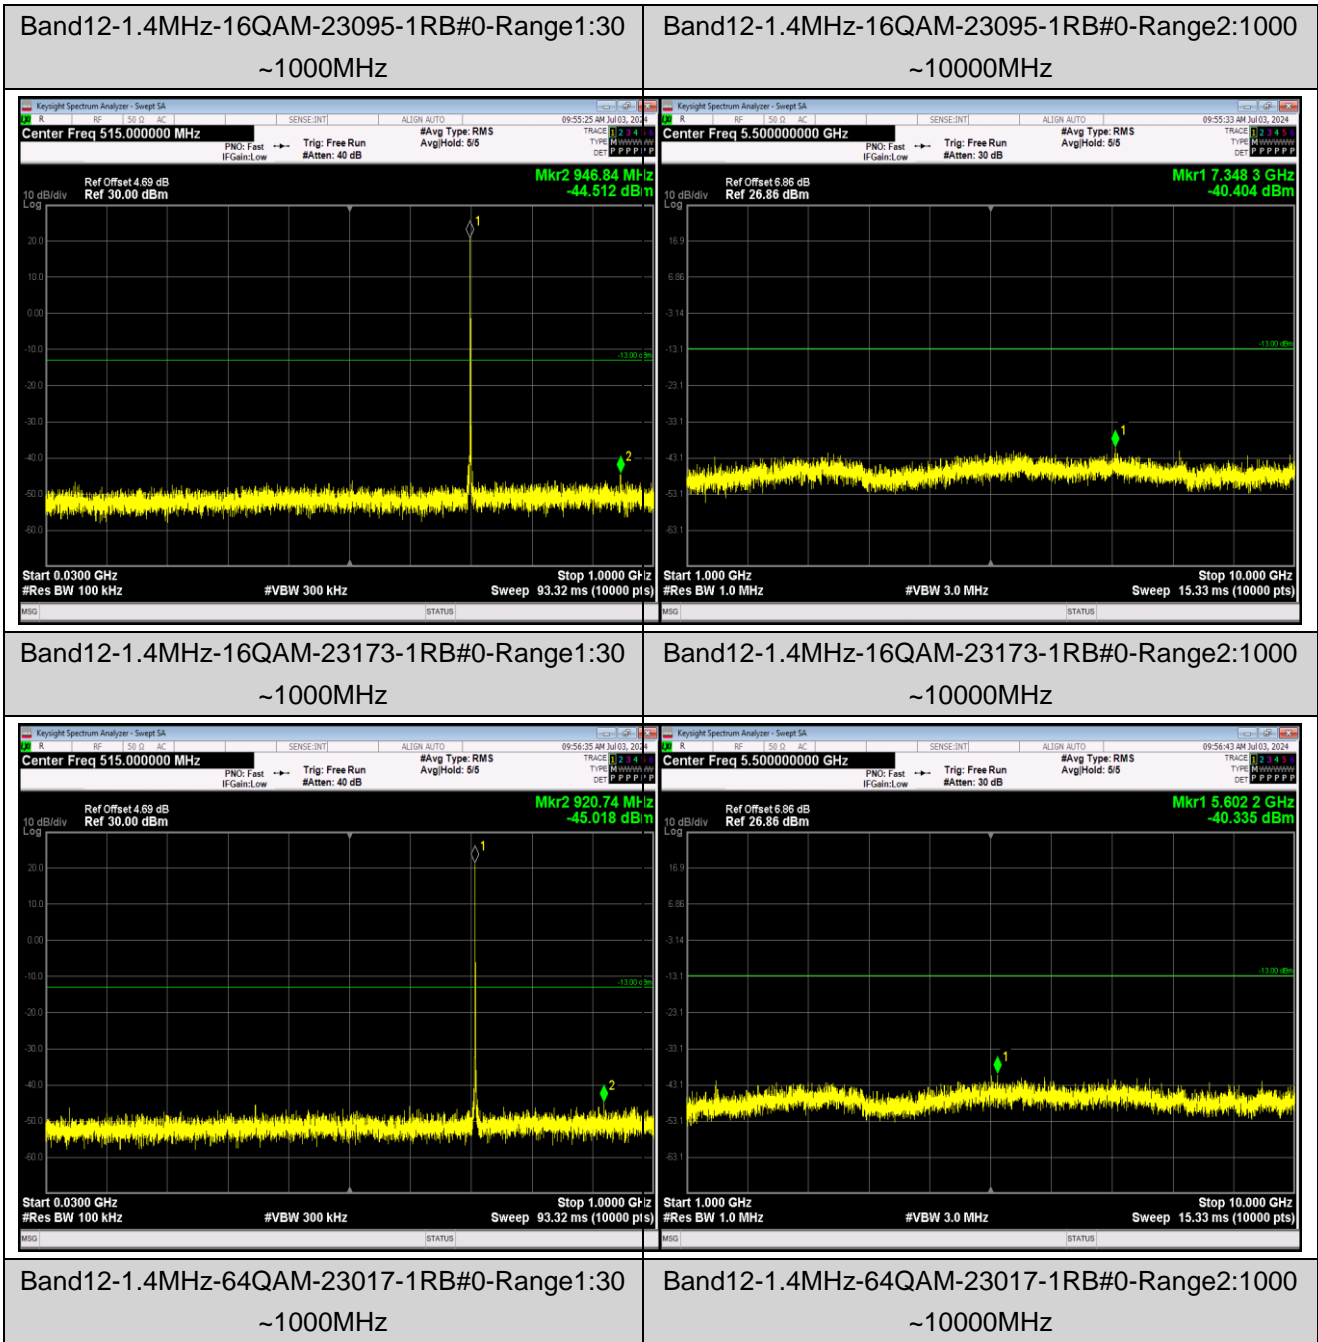

Band2-20MHz-16QAM-18900-1RB#0-Range1:30~1000MHz

Band2-20MHz-16QAM-18900-1RB#0-Range2:1000~2000MHz

Band2-20MHz-16QAM-19100-1RB#0-Range1:30~1000MHz

Band2-20MHz-16QAM-19100-1RB#0-Range2:1000~2000MHz

Band7-5MHz-QPSK-20775-1RB#0-Range1:30~1000MHz

Band7-5MHz-QPSK-20775-1RB#0-Range2:1000~26500MHz

Band7-5MHz-QPSK-21100-1RB#0-Range1:30~1000MHz

Band7-5MHz-QPSK-21100-1RB#0-Range2:1000~26500MHz

Band7-5MHz-16QAM-21425-1RB#0-Range1:30~1000MHz

Band7-5MHz-16QAM-21425-1RB#0-Range2:1000~26500MHz

Band12-1.4MHz-QPSK-23173-1RB#0-Range1:30~1000MHz

Band12-1.4MHz-QPSK-23173-1RB#0-Range2:1000~10000MHz

Band12-1.4MHz-16QAM-23017-1RB#0-Range1:30~1000MHz

Band12-1.4MHz-16QAM-23017-1RB#0-Range2:1000~10000MHz

Band12-1.4MHz-64QAM-23095-1RB#0-Range1:30
~1000MHz

Band12-1.4MHz-64QAM-23095-1RB#0-Range2:1000
~10000MHz

Band12-1.4MHz-64QAM-23173-1RB#0-Range1:30
~1000MHz

Band12-1.4MHz-64QAM-23173-1RB#0-Range2:1000
~10000MHz