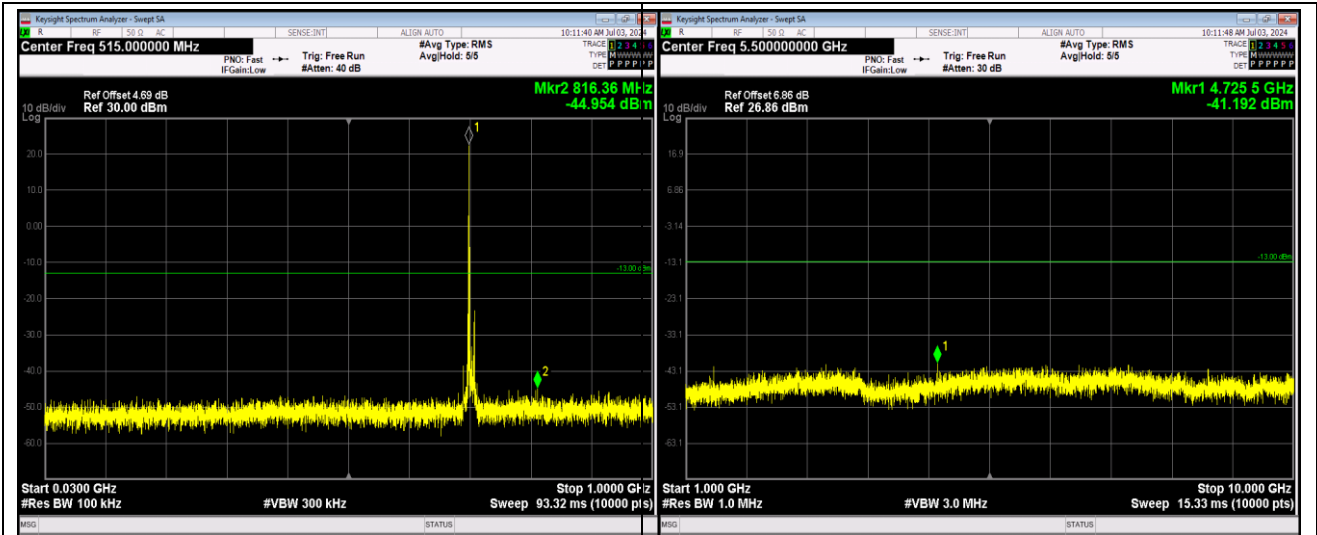

Band12-1.4MHz-64QAM-23095-1RB#0-Range1:30
~1000MHz

Band12-1.4MHz-64QAM-23095-1RB#0-Range2:1000
~10000MHz

Band12-1.4MHz-64QAM-23173-1RB#0-Range1:30
~1000MHz

Band12-1.4MHz-64QAM-23173-1RB#0-Range2:1000
~10000MHz