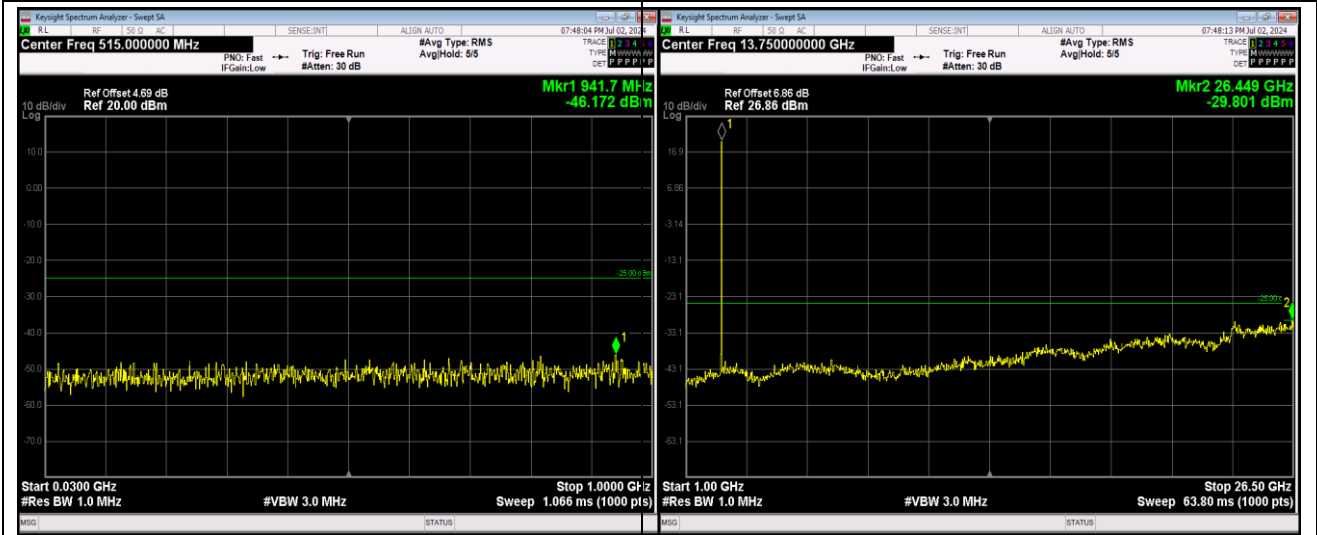

Band2-20MHz-16QAM-18900-1RB#0-Range1:30~1000MHz

Band2-20MHz-16QAM-18900-1RB#0-Range2:1000~2000MHz

Band2-20MHz-16QAM-19100-1RB#0-Range1:30~1000MHz

Band2-20MHz-16QAM-19100-1RB#0-Range2:1000~2000MHz

Band7-5MHz-QPSK-20775-1RB#0-Range1:30~1000MHz

Band7-5MHz-QPSK-20775-1RB#0-Range2:1000~26500MHz

Band7-5MHz-QPSK-21100-1RB#0-Range1:30~1000MHz

Band7-5MHz-QPSK-21100-1RB#0-Range2:1000~26500MHz

Band7-5MHz-16QAM-21425-1RB#0-Range1:30~1000MHz

Band7-5MHz-16QAM-21425-1RB#0-Range2:1000~26500MHz