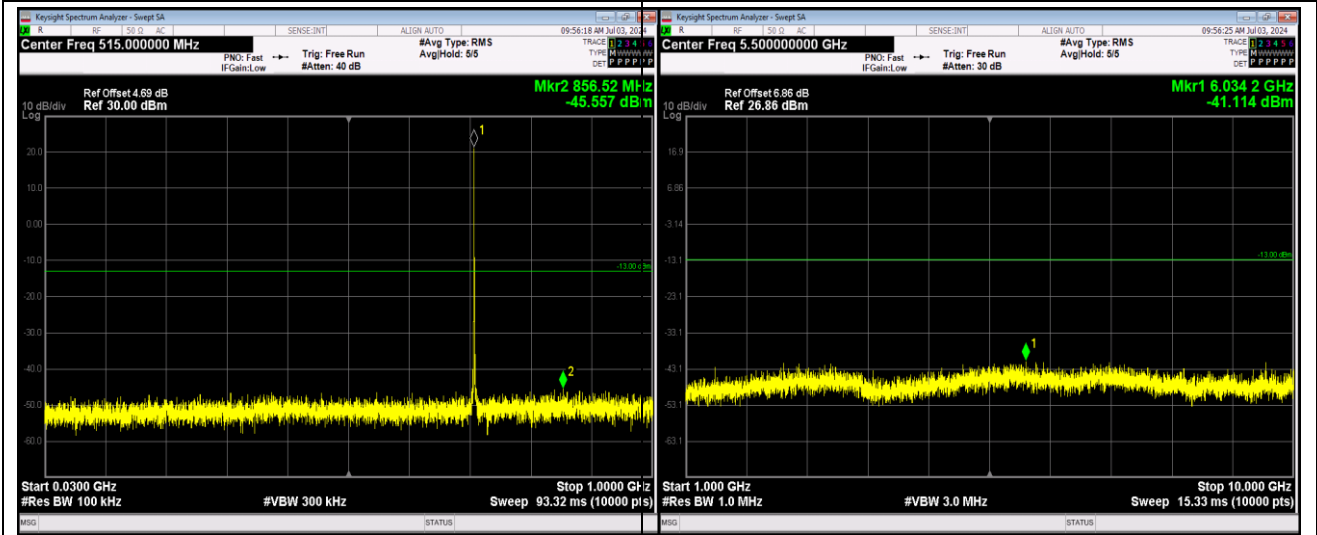

Band12-1.4MHz-QPSK-23173-1RB#0-Range1:30~1000MHz

Band12-1.4MHz-16QAM-23017-1RB#0-Range2:1000~10000MHz

Band12-1.4MHz-QPSK-23173-1RB#0-Range2:1000~10000MHz

Band12-1.4MHz-16QAM-23017-1RB#0-Range1:30~1000MHz