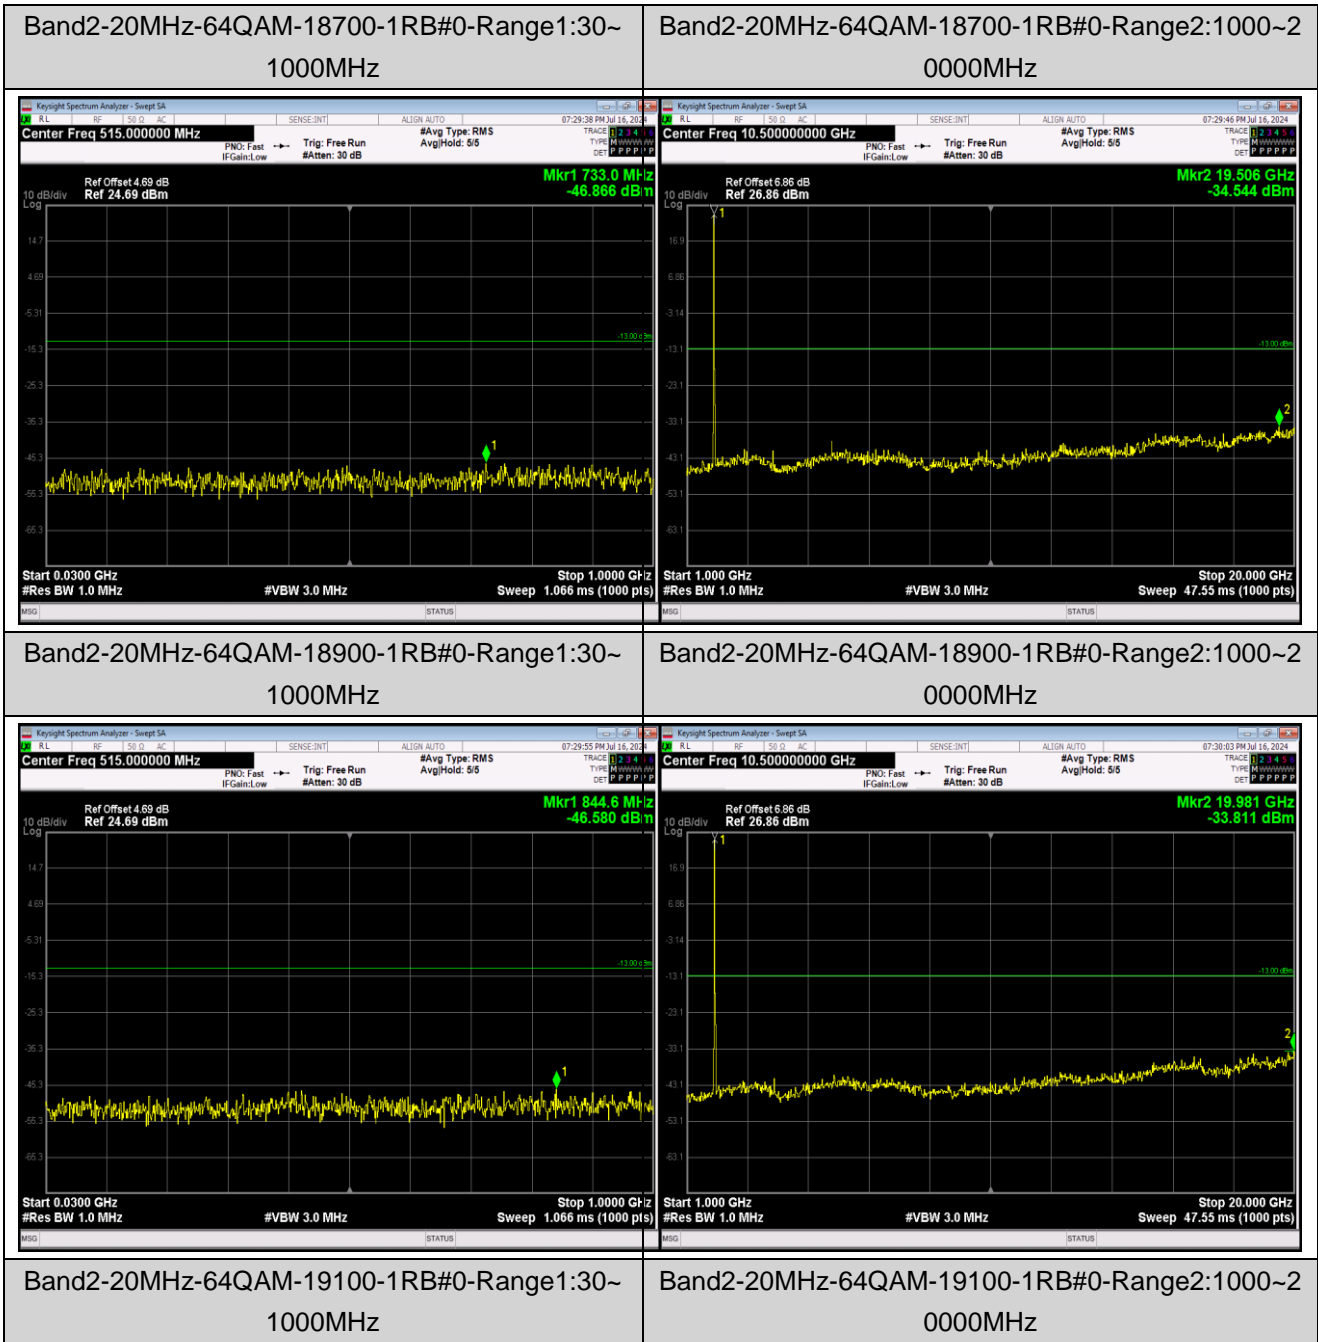

Band2-20MHz-16QAM-18900-1RB#0-Range1:30~1000MHz

Band2-20MHz-16QAM-18900-1RB#0-Range2:1000~2000MHz

Band2-20MHz-16QAM-19100-1RB#0-Range1:30~1000MHz

Band2-20MHz-16QAM-19100-1RB#0-Range2:1000~2000MHz

Band7-5MHz-QPSK-20775-1RB#0-Range1:30~1000MHz

Band7-5MHz-QPSK-20775-1RB#0-Range2:1000~26500MHz

Band7-5MHz-QPSK-21100-1RB#0-Range1:30~1000MHz

Band7-5MHz-QPSK-21100-1RB#0-Range2:1000~26500MHz

Band7-5MHz-16QAM-21425-1RB#0-Range1:30~1000MHz

Band7-5MHz-16QAM-21425-1RB#0-Range2:1000~26500MHz

Band7-5MHz-64QAM-20775-1RB#0-Range1:30~1000MHz

Band7-5MHz-64QAM-20775-1RB#0-Range2:1000~26500MHz

Band7-20MHz-QPSK-21100-1RB#0-Range1:30~1000MHz

Band7-20MHz-QPSK-21100-1RB#0-Range2:1000~26500MHz

Band7-20MHz-QPSK-21350-1RB#0-Range1:30~1000MHz