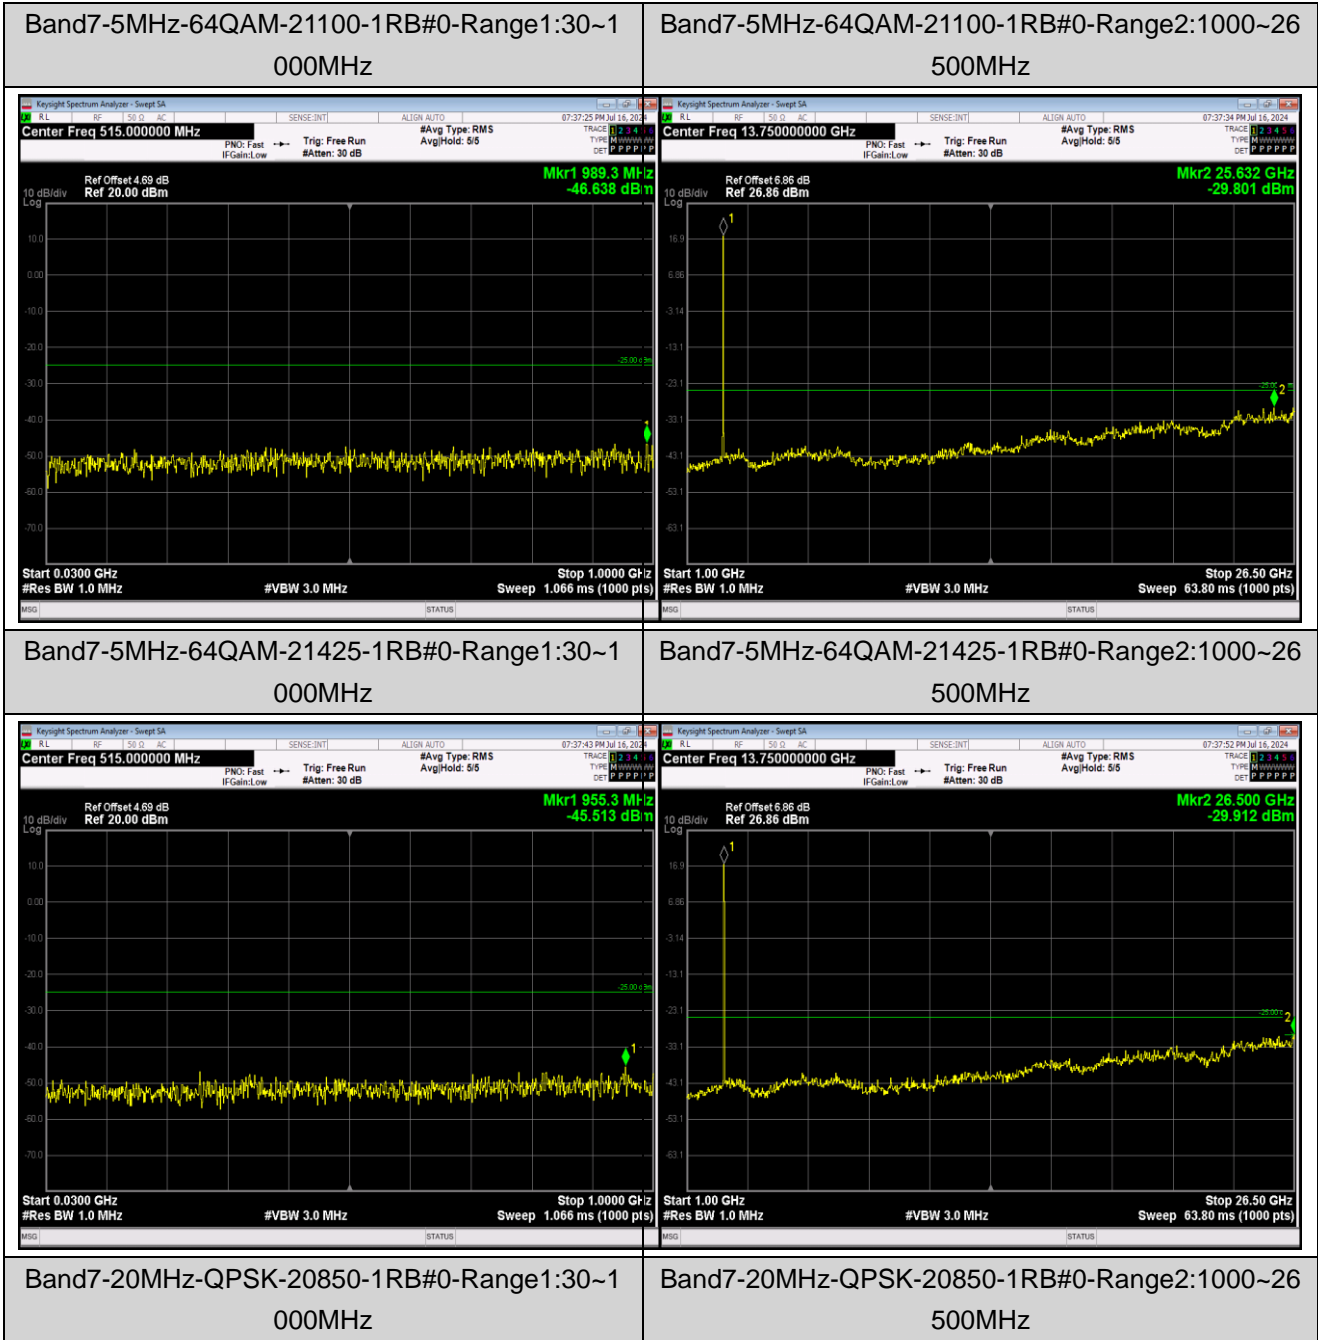

Band2-20MHz-16QAM-18900-1RB#0-Range1:30~1000MHz

Band2-20MHz-16QAM-18900-1RB#0-Range2:1000~2000MHz

Band2-20MHz-16QAM-19100-1RB#0-Range1:30~1000MHz

Band2-20MHz-16QAM-19100-1RB#0-Range2:1000~2000MHz

Band7-5MHz-QPSK-20775-1RB#0-Range1:30~1000MHz

Band7-5MHz-QPSK-20775-1RB#0-Range2:1000~26500MHz

Band7-5MHz-QPSK-21100-1RB#0-Range1:30~1000MHz

Band7-5MHz-QPSK-21100-1RB#0-Range2:1000~26500MHz

Band7-5MHz-16QAM-21425-1RB#0-Range1:30~1000MHz

Band7-5MHz-16QAM-21425-1RB#0-Range2:1000~26500MHz

Band7-5MHz-64QAM-20775-1RB#0-Range1:30~1000MHz

Band7-5MHz-64QAM-20775-1RB#0-Range2:1000~26500MHz

Band7-20MHz-QPSK-21100-1RB#0-Range1:30~1000MHz

Band7-20MHz-QPSK-21100-1RB#0-Range2:1000~26500MHz

Band7-20MHz-QPSK-21350-1RB#0-Range1:30~1000MHz

Band7-20MHz-QPSK-21350-1RB#0-Range2:1000~26500MHz

Band7-20MHz-64QAM-20850-1RB#0-Range1:30~1000MHz

Band7-20MHz-64QAM-20850-1RB#0-Range2:1000~6500MHz

Band7-20MHz-64QAM-21100-1RB#0-Range1:30~1000MHz

Band7-20MHz-64QAM-21100-1RB#0-Range2:1000~6500MHz