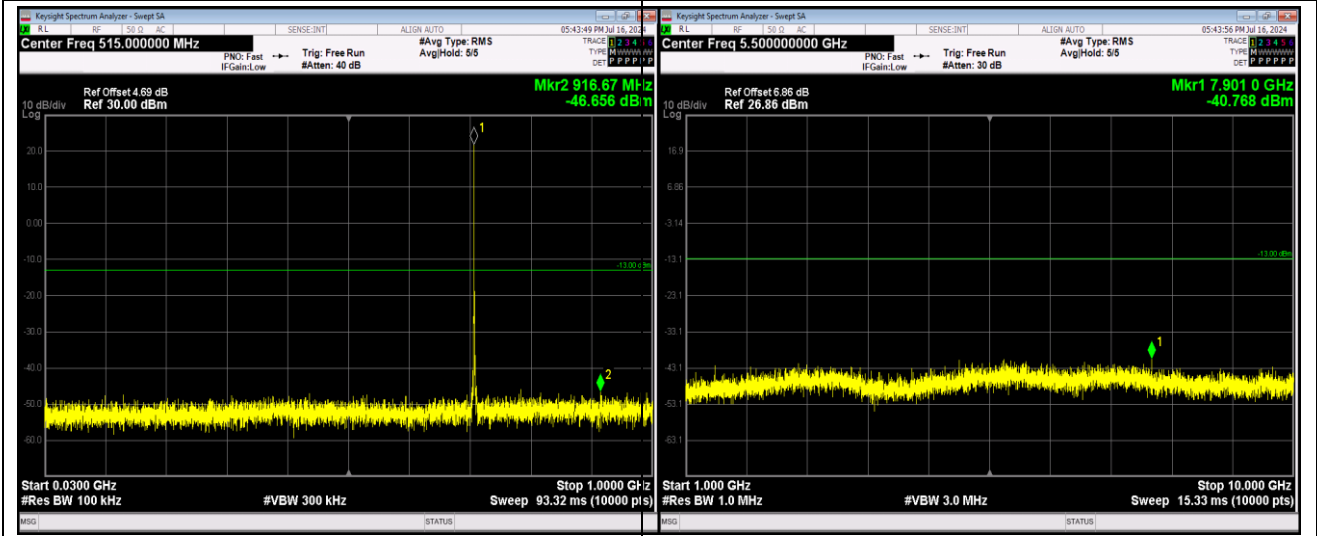

Band12-1.4MHz-64QAM-23173-1RB#0-Range1:30
~1000MHz

Band12-1.4MHz-64QAM-23173-1RB#0-Range2:1000
~10000MHz