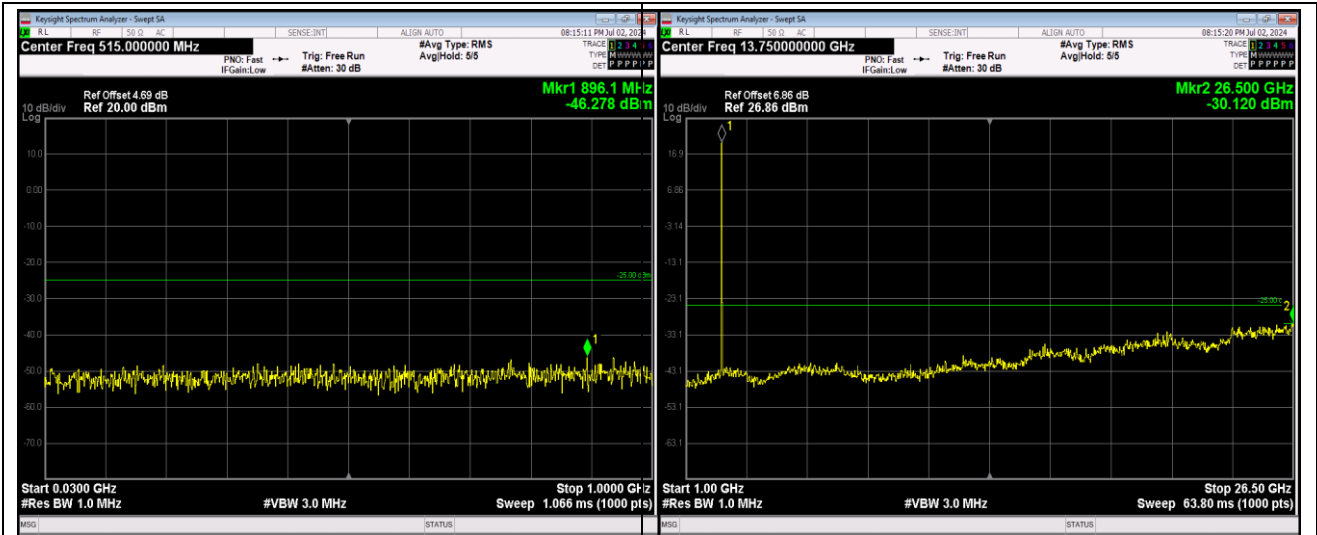

Band7-20MHz-QPSK-21100-1RB#0-Range2:1000~26500MHz

Band7-20MHz-QPSK-21100-1RB#0-Range1:30~1000MHz