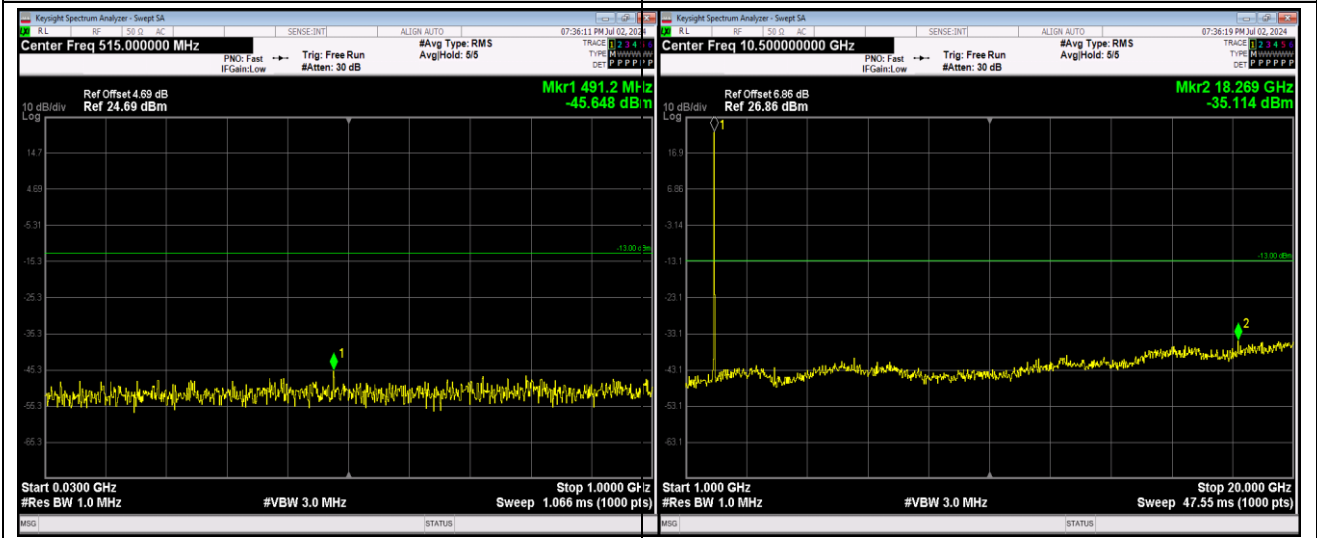

Band2-20MHz-16QAM-18900-1RB#0-Range1:30~1000MHz

Band2-20MHz-16QAM-18900-1RB#0-Range2:1000~2000MHz

Band2-20MHz-16QAM-19100-1RB#0-Range1:30~1000MHz

Band2-20MHz-16QAM-19100-1RB#0-Range2:1000~2000MHz

Band7-5MHz-QPSK-20775-1RB#0-Range1:30~1000MHz