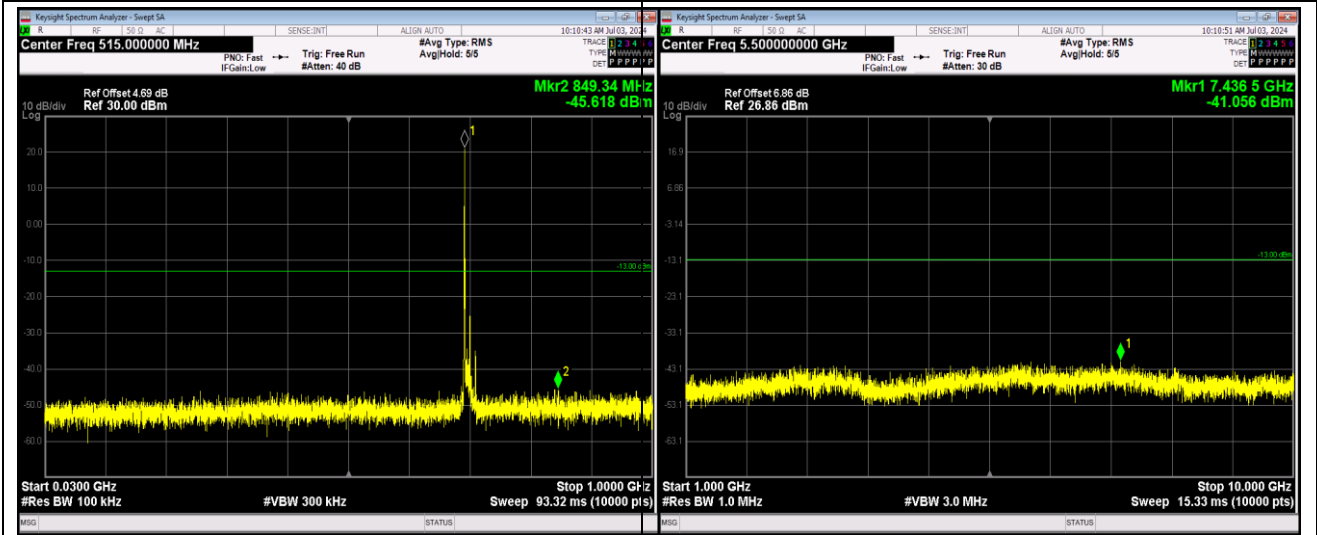

Band12-10MHz-16QAM-23060-1RB#0-Range1:30
~1000MHz

Band12-10MHz-16QAM-23095-1RB#0-Range2:1000~
10000MHz

Band12-10MHz-16QAM-23060-1RB#0-Range2:1000~
10000MHz

Band12-10MHz-16QAM-23095-1RB#0-Range1:30
~1000MHz