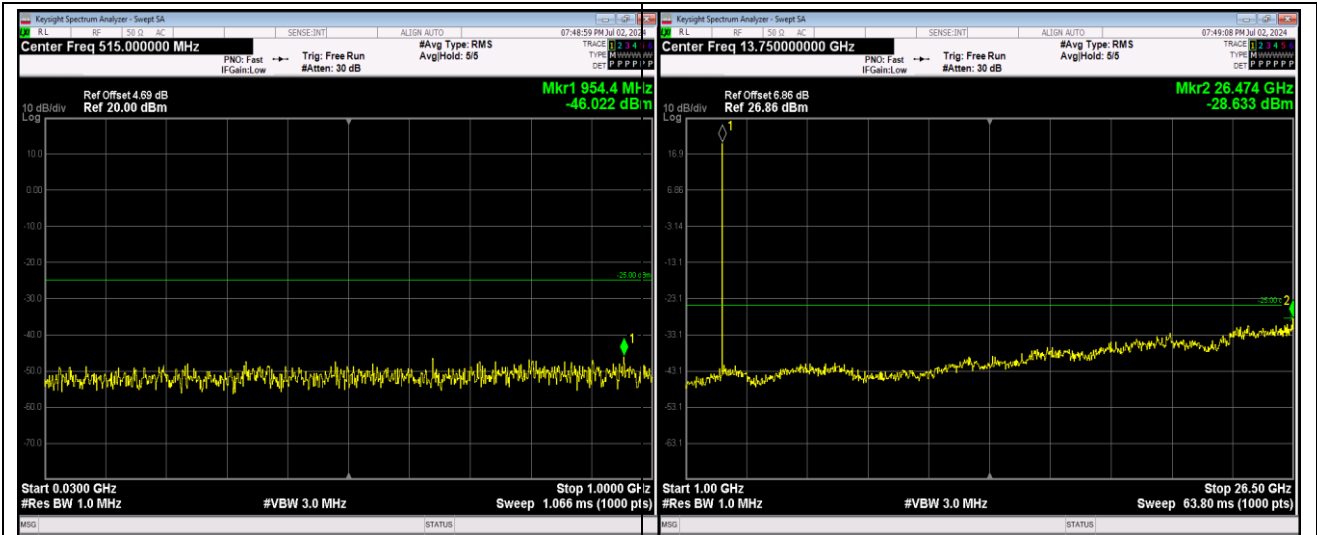

Band7-5MHz-QPSK-20775-1RB#0-Range2:1000~26500MHz

Band7-5MHz-QPSK-21100-1RB#0-Range1:30~1000MHz

Band7-5MHz-QPSK-21100-1RB#0-Range2:1000~26500MHz

Band7-5MHz-16QAM-21425-1RB#0-Range1:30~1000MHz

Band7-5MHz-16QAM-21425-1RB#0-Range2:1000~26500MHz