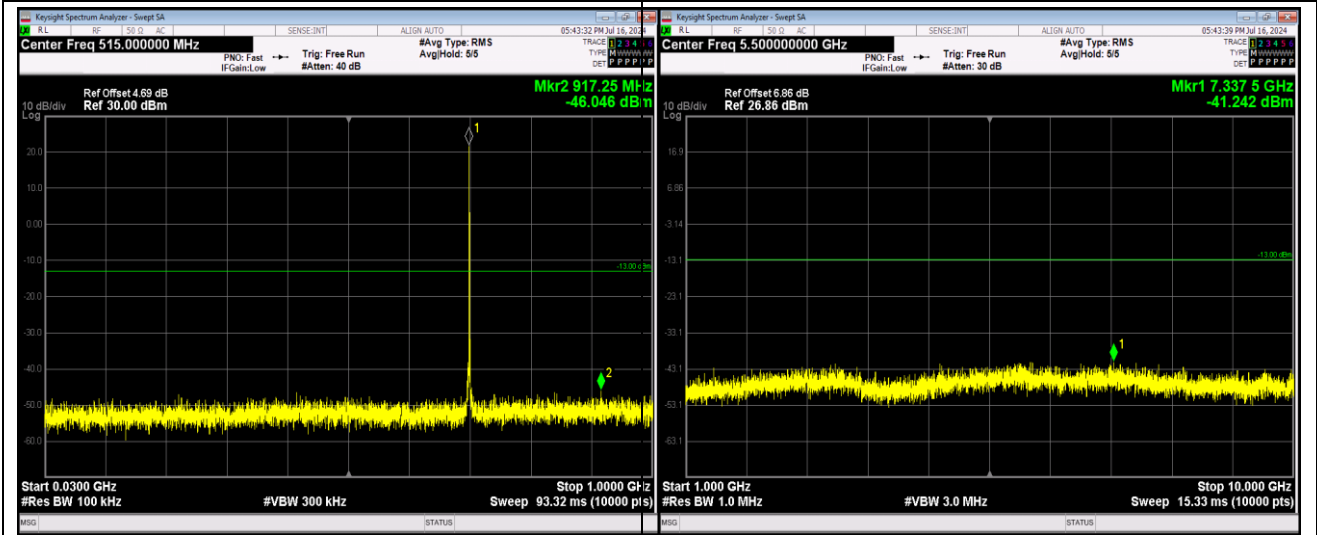

Band12-1.4MHz-64QAM-23095-1RB#0-Range1:30
~1000MHz

Band12-1.4MHz-64QAM-23173-1RB#0-Range2:1000
~10000MHz

Band12-1.4MHz-64QAM-23095-1RB#0-Range2:1000
~10000MHz

Band12-1.4MHz-64QAM-23173-1RB#0-Range1:30
~1000MHz