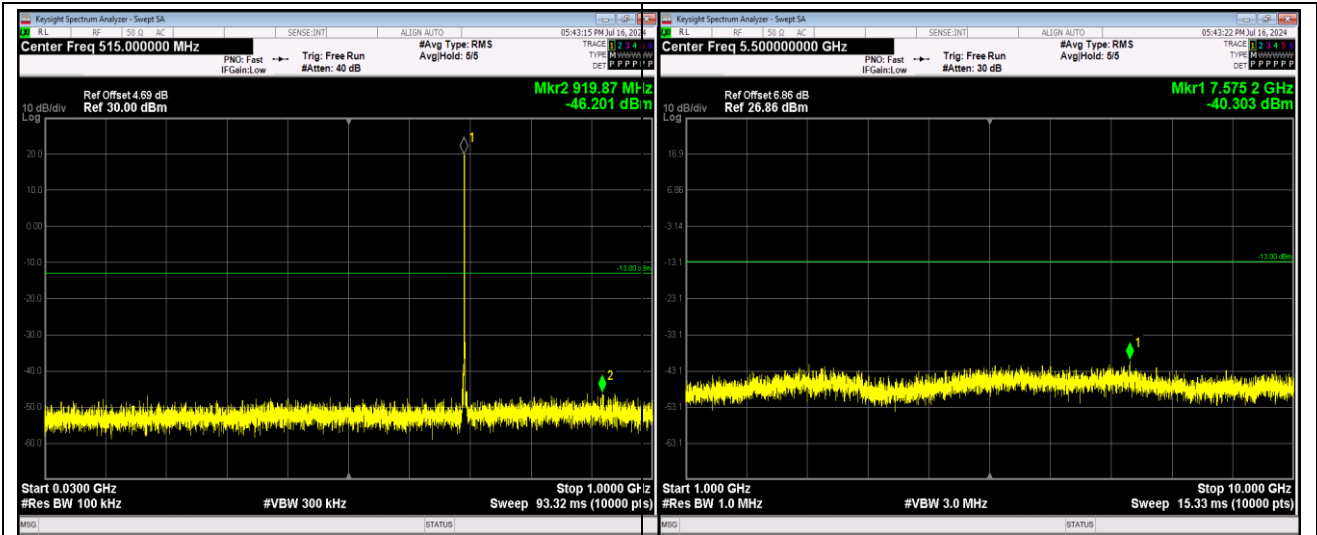

Band12-1.4MHz-QPSK-23173-1RB#0-Range1:30~1000MHz

Band12-1.4MHz-QPSK-23173-1RB#0-Range2:1000~10000MHz

Band12-1.4MHz-16QAM-23017-1RB#0-Range1:30~1000MHz

Band12-1.4MHz-16QAM-23017-1RB#0-Range2:1000~10000MHz