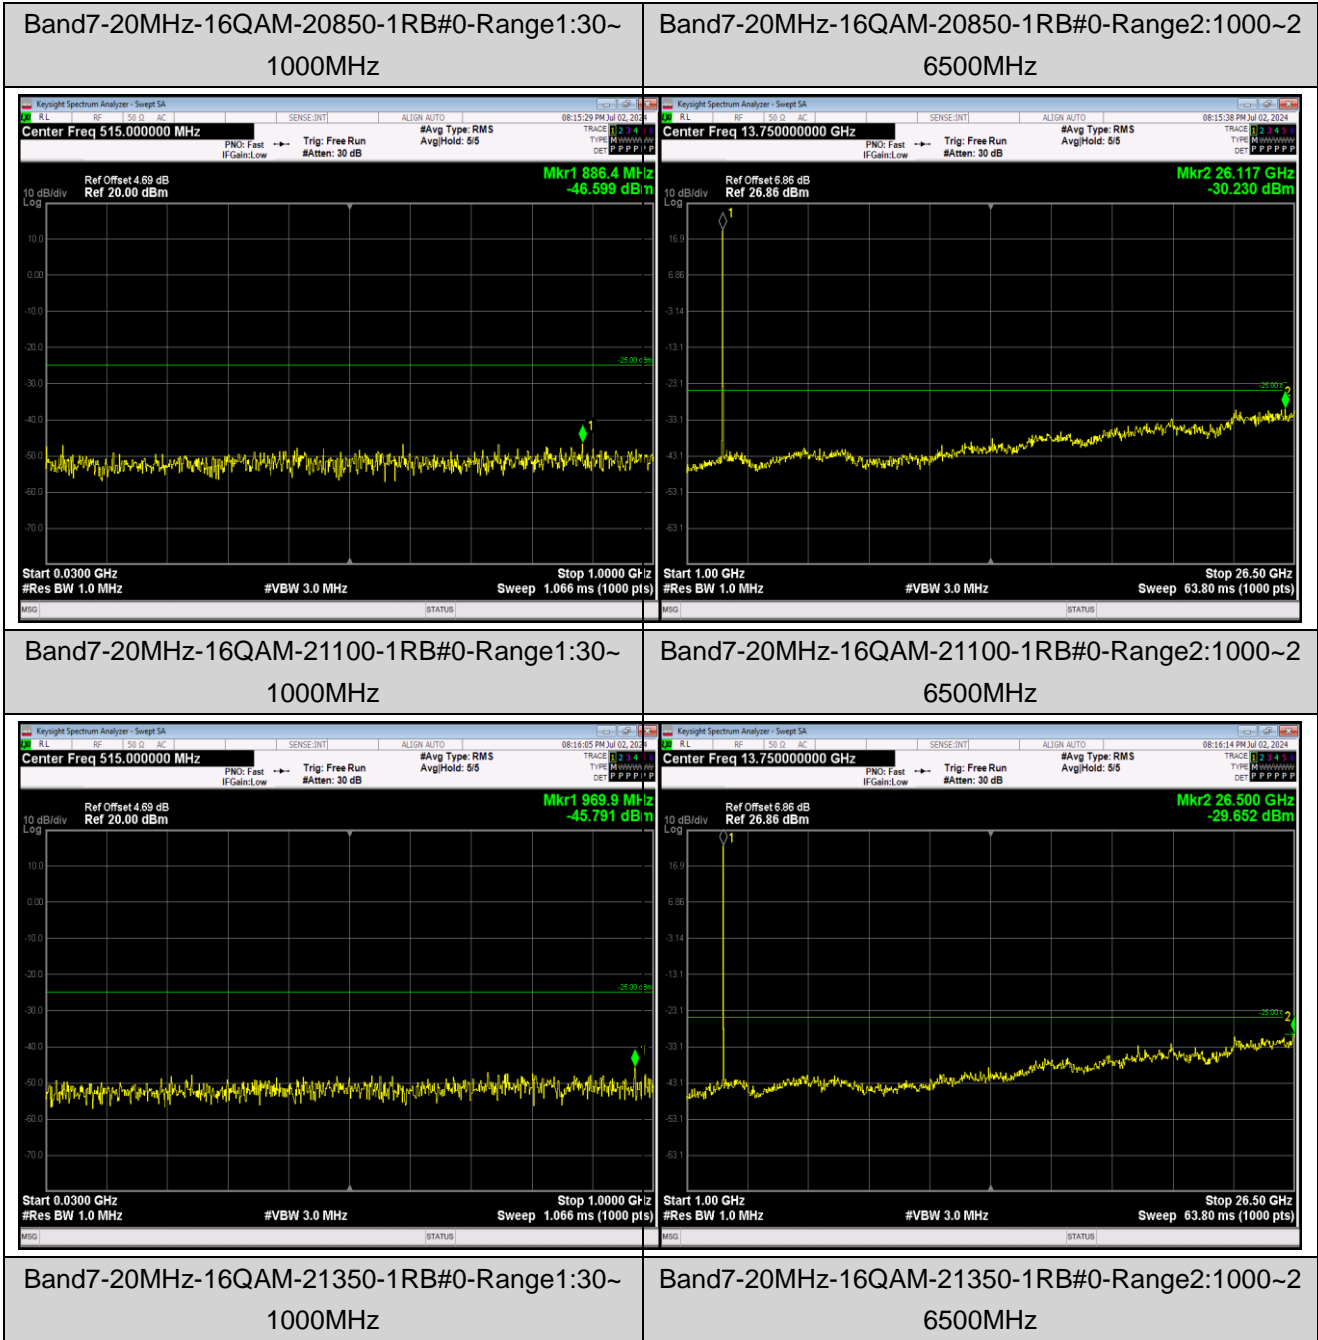

Band2-20MHz-16QAM-18900-1RB#0-Range1:30~1000MHz

Band2-20MHz-16QAM-18900-1RB#0-Range2:1000~2000MHz

Band2-20MHz-16QAM-19100-1RB#0-Range1:30~1000MHz

Band2-20MHz-16QAM-19100-1RB#0-Range2:1000~2000MHz

Band7-5MHz-QPSK-20775-1RB#0-Range1:30~1000MHz

Band7-5MHz-QPSK-20775-1RB#0-Range2:1000~26500MHz

Band7-5MHz-QPSK-21100-1RB#0-Range1:30~1000MHz

Band7-5MHz-QPSK-21100-1RB#0-Range2:1000~26500MHz

Band7-5MHz-16QAM-21425-1RB#0-Range1:30~1000MHz

Band7-5MHz-16QAM-21425-1RB#0-Range2:1000~26500MHz

Band7-5MHz-64QAM-20775-1RB#0-Range1:30~1000MHz

Band7-5MHz-64QAM-20775-1RB#0-Range2:1000~26500MHz

Band7-20MHz-QPSK-21100-1RB#0-Range1:30~1000MHz

Band7-20MHz-QPSK-21100-1RB#0-Range2:1000~26500MHz

Band7-20MHz-QPSK-21350-1RB#0-Range1:30~1000MHz

Band7-20MHz-QPSK-21350-1RB#0-Range2:1000~26500MHz

Band7-20MHz-64QAM-20850-1RB#0-Range1:30~1000MHz

Band7-20MHz-64QAM-20850-1RB#0-Range2:1000~6500MHz

Band7-20MHz-64QAM-21100-1RB#0-Range1:30~1000MHz

Band7-20MHz-64QAM-21100-1RB#0-Range2:1000~6500MHz