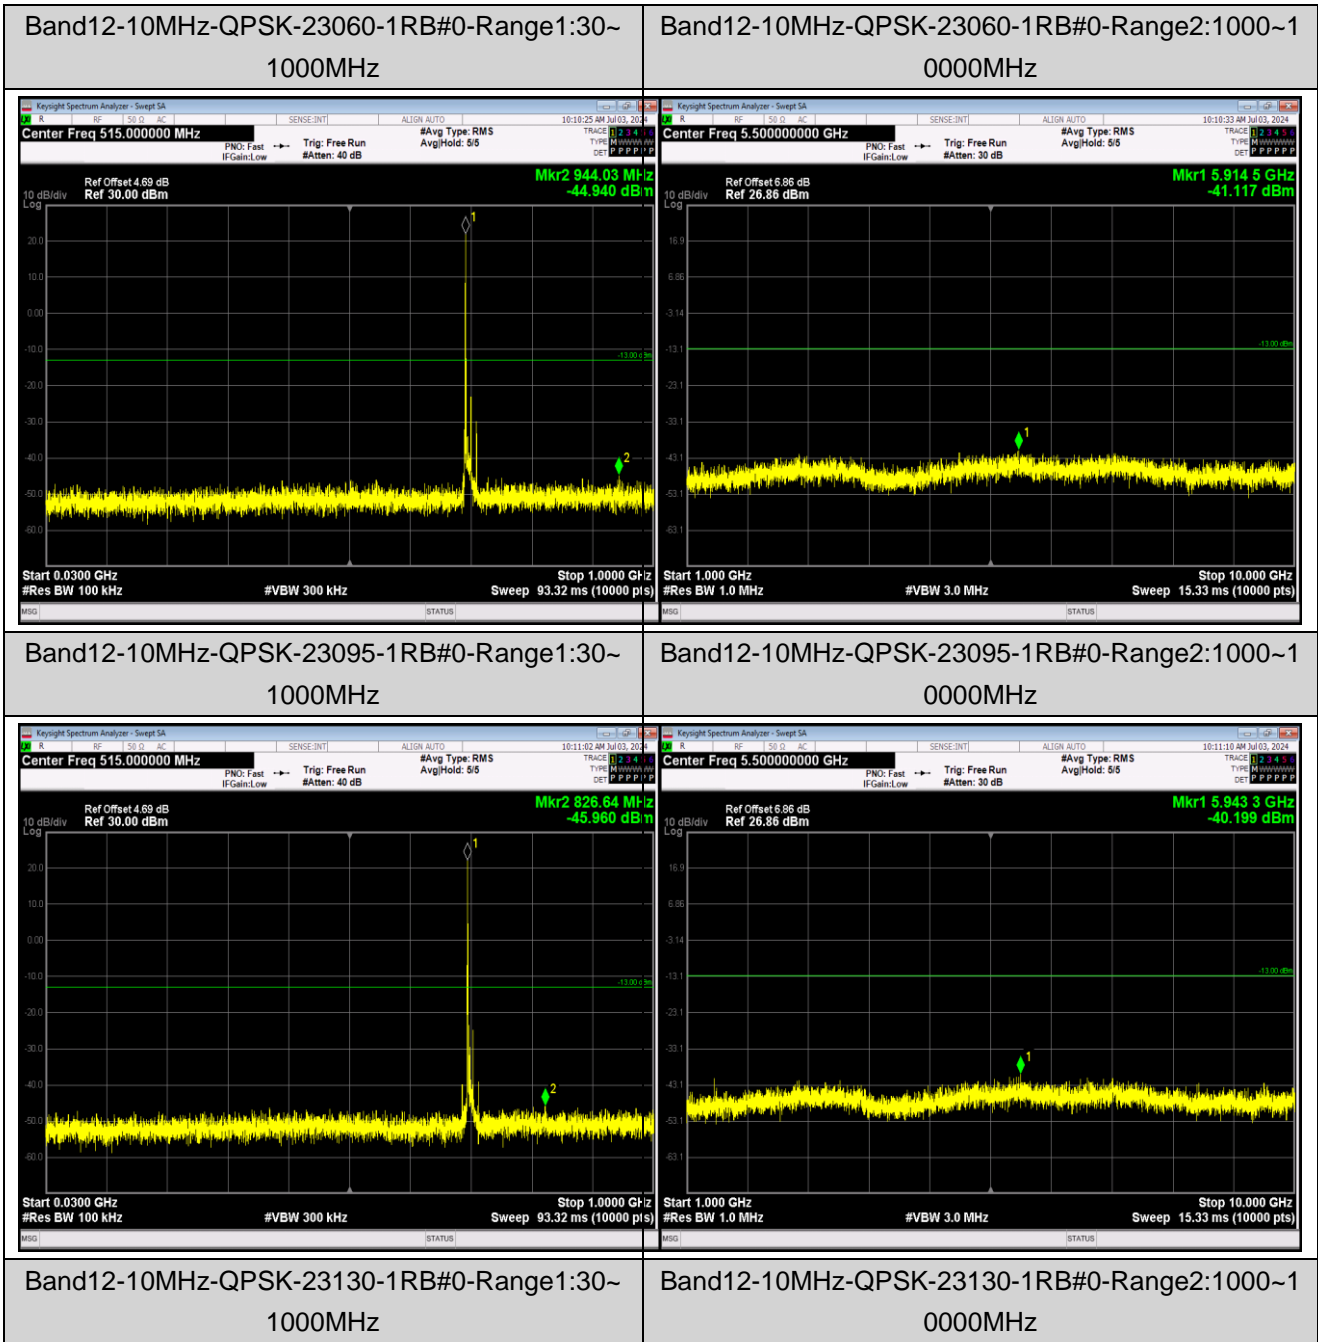

Band12-1.4MHz-64QAM-23095-1RB#0-Range1:30
~1000MHz

Band12-1.4MHz-64QAM-23095-1RB#0-Range2:1000
~10000MHz

Band12-1.4MHz-64QAM-23173-1RB#0-Range1:30
~1000MHz

Band12-1.4MHz-64QAM-23173-1RB#0-Range2:1000
~10000MHz

Band12-10MHz-16QAM-23060-1RB#0-Range1:30
~1000MHz

Band12-10MHz-16QAM-23060-1RB#0-Range2:1000~
10000MHz

Band12-10MHz-16QAM-23095-1RB#0-Range1:30
~1000MHz

Band12-10MHz-16QAM-23095-1RB#0-Range2:1000~
10000MHz