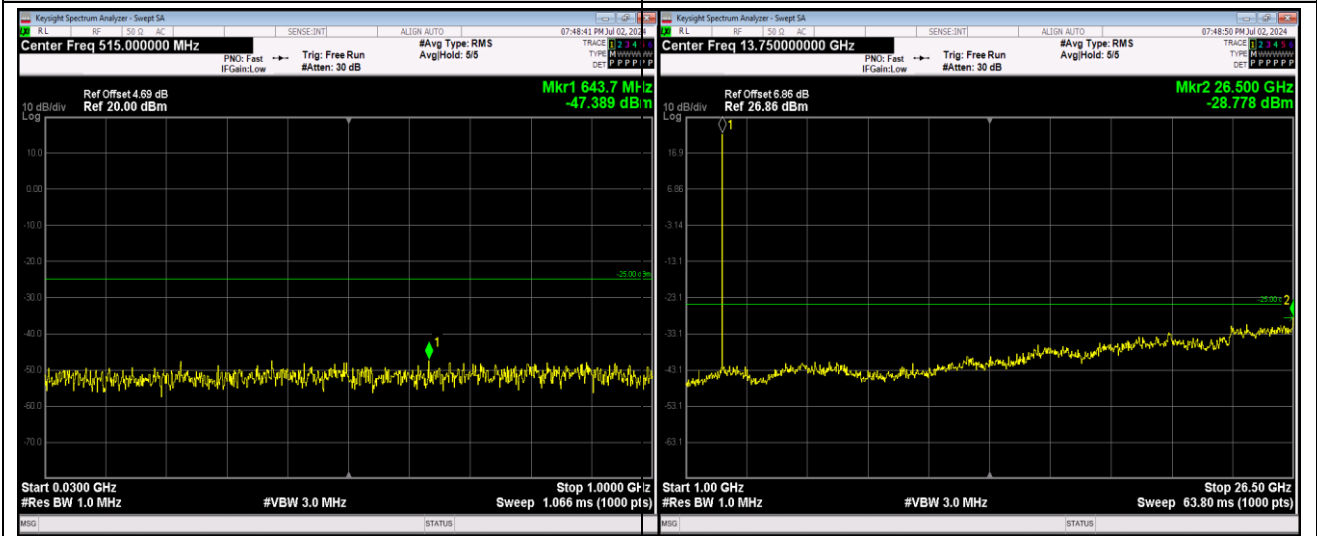

Band2-20MHz-16QAM-18900-1RB#0-Range1:30~1000MHz

Band2-20MHz-16QAM-18900-1RB#0-Range2:1000~2000MHz

Band2-20MHz-16QAM-19100-1RB#0-Range1:30~1000MHz

Band2-20MHz-16QAM-19100-1RB#0-Range2:1000~2000MHz

Band7-5MHz-QPSK-20775-1RB#0-Range1:30~1000MHz

Band7-5MHz-QPSK-20775-1RB#0-Range2:1000~26500MHz

Band7-5MHz-QPSK-21100-1RB#0-Range1:30~1000MHz

Band7-5MHz-QPSK-21100-1RB#0-Range2:1000~26500MHz

Band7-5MHz-16QAM-21425-1RB#0-Range1:30~1000MHz

Band7-5MHz-16QAM-21425-1RB#0-Range2:1000~26500MHz