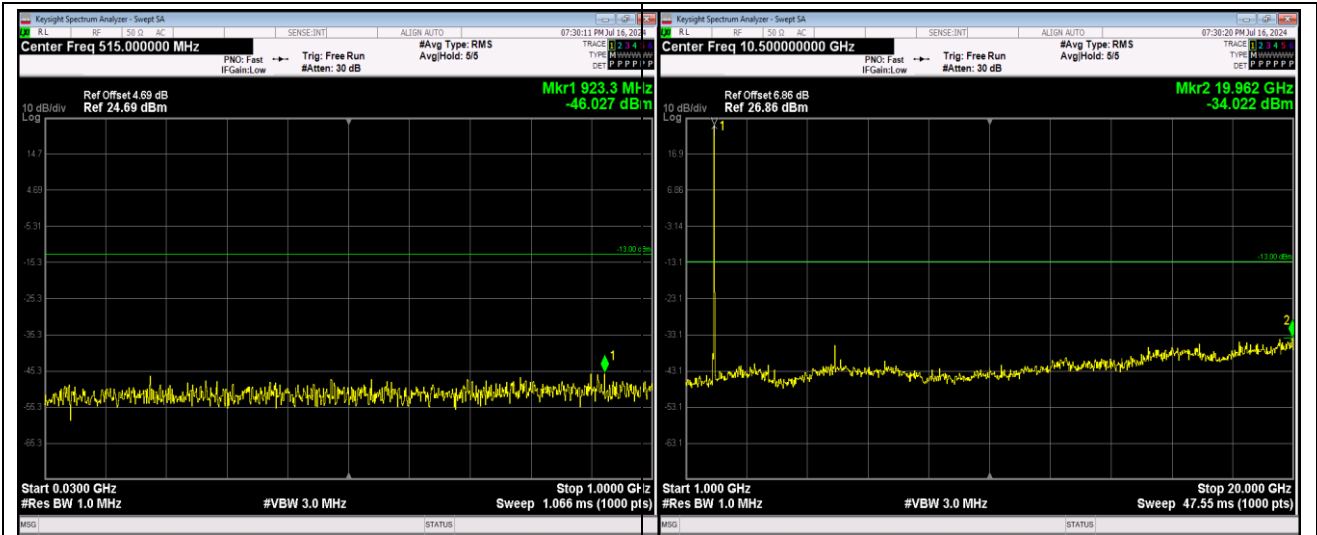

Band2-20MHz-16QAM-18900-1RB#0-Range1:30~1000MHz

Band2-20MHz-16QAM-18900-1RB#0-Range2:1000~2000MHz

Band2-20MHz-16QAM-19100-1RB#0-Range1:30~1000MHz

Band2-20MHz-16QAM-19100-1RB#0-Range2:1000~2000MHz

Band7-5MHz-QPSK-20775-1RB#0-Range1:30~1000MHz