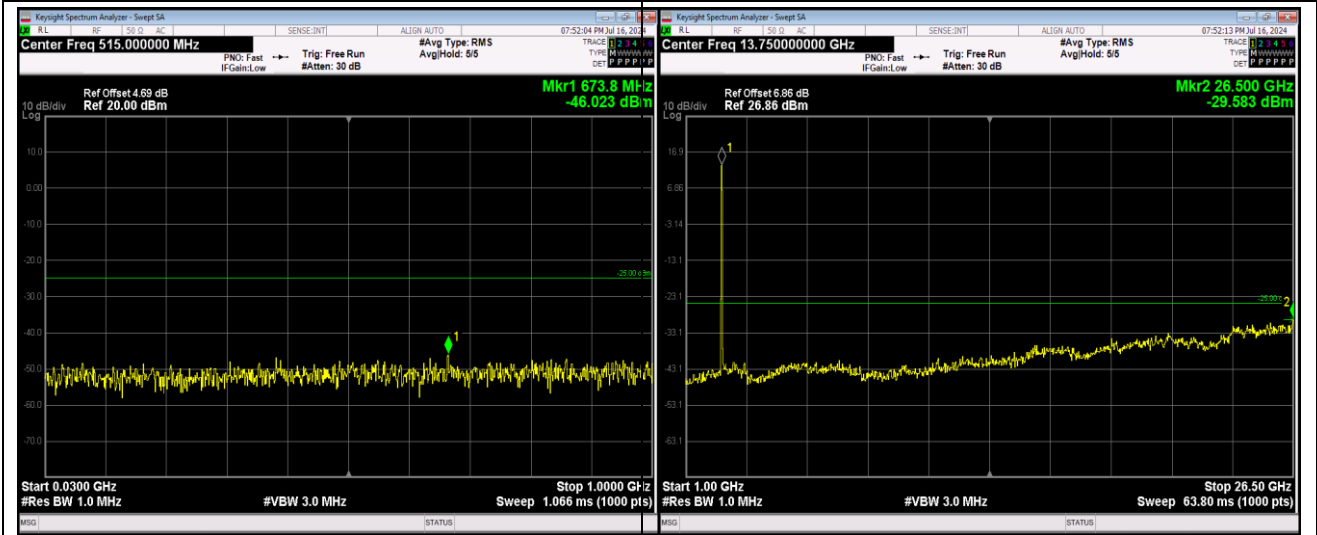

Band7-20MHz-QPSK-21350-1RB#0-Range2:1000~26500MHz

Band7-20MHz-64QAM-20850-1RB#0-Range1:30~1000MHz

Band7-20MHz-64QAM-20850-1RB#0-Range2:1000~6500MHz

Band7-20MHz-64QAM-21100-1RB#0-Range1:30~1000MHz

Band7-20MHz-64QAM-21100-1RB#0-Range2:1000~6500MHz