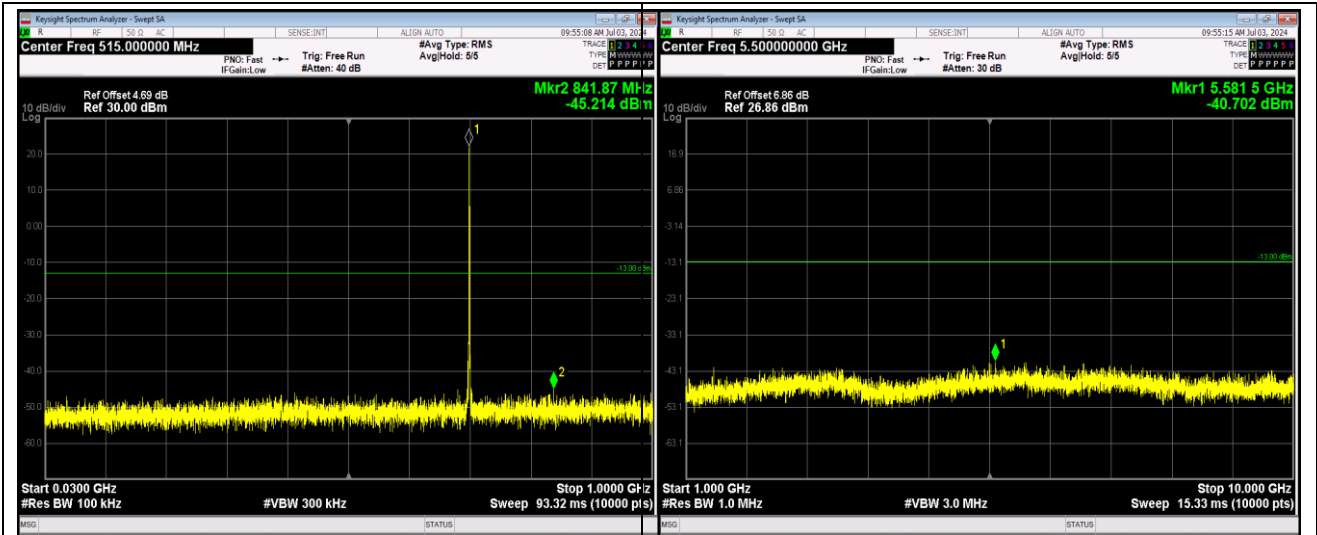

Band7-20MHz-QPSK-21350-1RB#0-Range2:1000~26500MHz

Band7-20MHz-64QAM-20850-1RB#0-Range1:30~1000MHz

Band7-20MHz-64QAM-20850-1RB#0-Range2:1000~6500MHz

Band7-20MHz-64QAM-21100-1RB#0-Range1:30~1000MHz

Band7-20MHz-64QAM-21100-1RB#0-Range2:1000~6500MHz