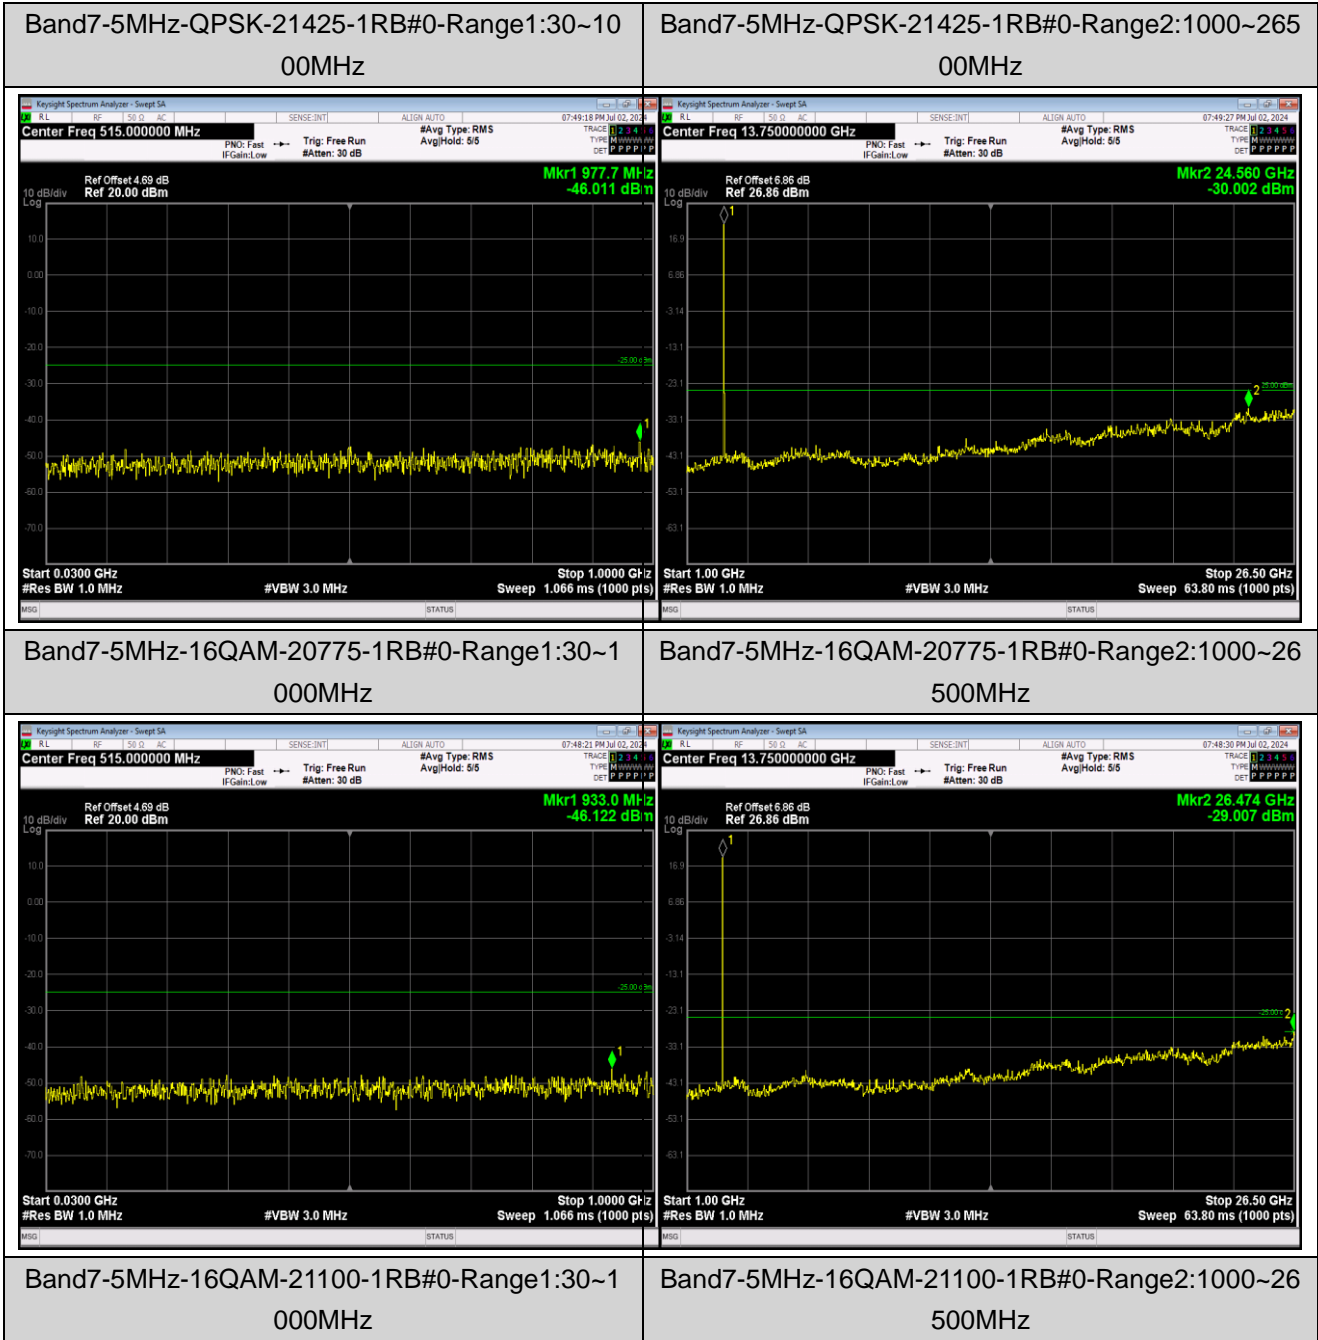

Band2-20MHz-16QAM-18900-1RB#0-Range1:30~1000MHz

Band2-20MHz-16QAM-18900-1RB#0-Range2:1000~2000MHz

Band2-20MHz-16QAM-19100-1RB#0-Range1:30~1000MHz

Band2-20MHz-16QAM-19100-1RB#0-Range2:1000~2000MHz

Band7-5MHz-QPSK-20775-1RB#0-Range1:30~1000MHz

Band7-5MHz-QPSK-20775-1RB#0-Range2:1000~26500MHz

Band7-5MHz-QPSK-21100-1RB#0-Range1:30~1000MHz

Band7-5MHz-QPSK-21100-1RB#0-Range2:1000~26500MHz

Band7-5MHz-16QAM-21425-1RB#0-Range1:30~1000MHz

Band7-5MHz-16QAM-21425-1RB#0-Range2:1000~26500MHz

Band7-5MHz-64QAM-20775-1RB#0-Range1:30~1000MHz

Band7-5MHz-64QAM-20775-1RB#0-Range2:1000~26500MHz

Band7-20MHz-QPSK-21100-1RB#0-Range1:30~1000MHz

Band7-20MHz-QPSK-21100-1RB#0-Range2:1000~26500MHz

Band7-20MHz-QPSK-21350-1RB#0-Range1:30~1000MHz