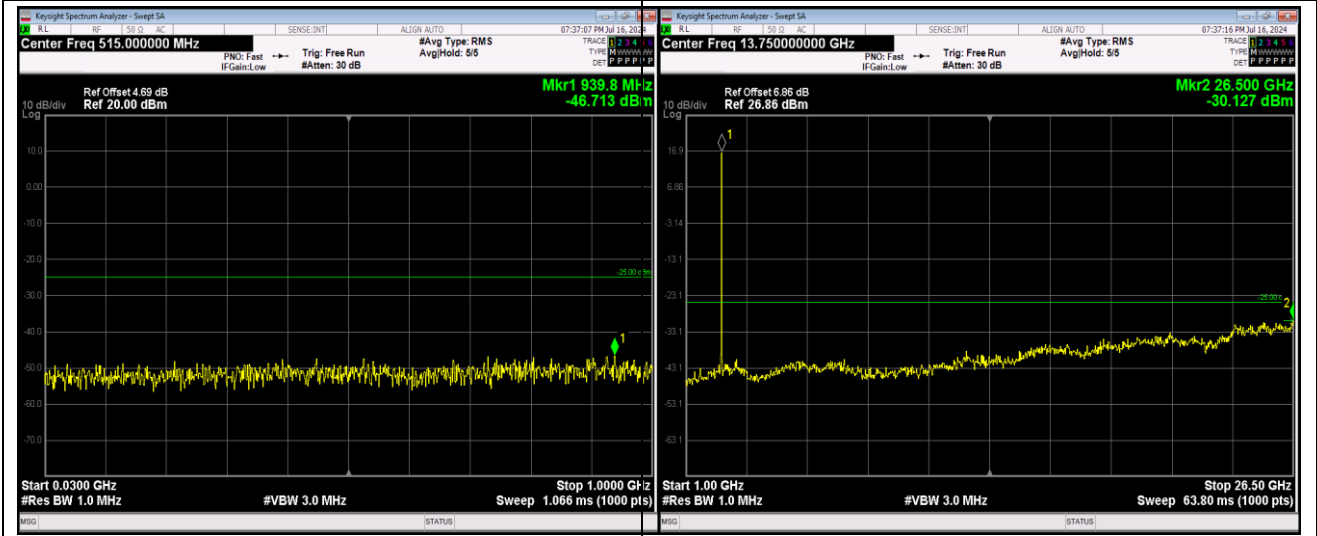

Band7-5MHz-64QAM-20775-1RB#0-Range1:30~1000MHz

Band7-5MHz-64QAM-20775-1RB#0-Range2:1000~26500MHz