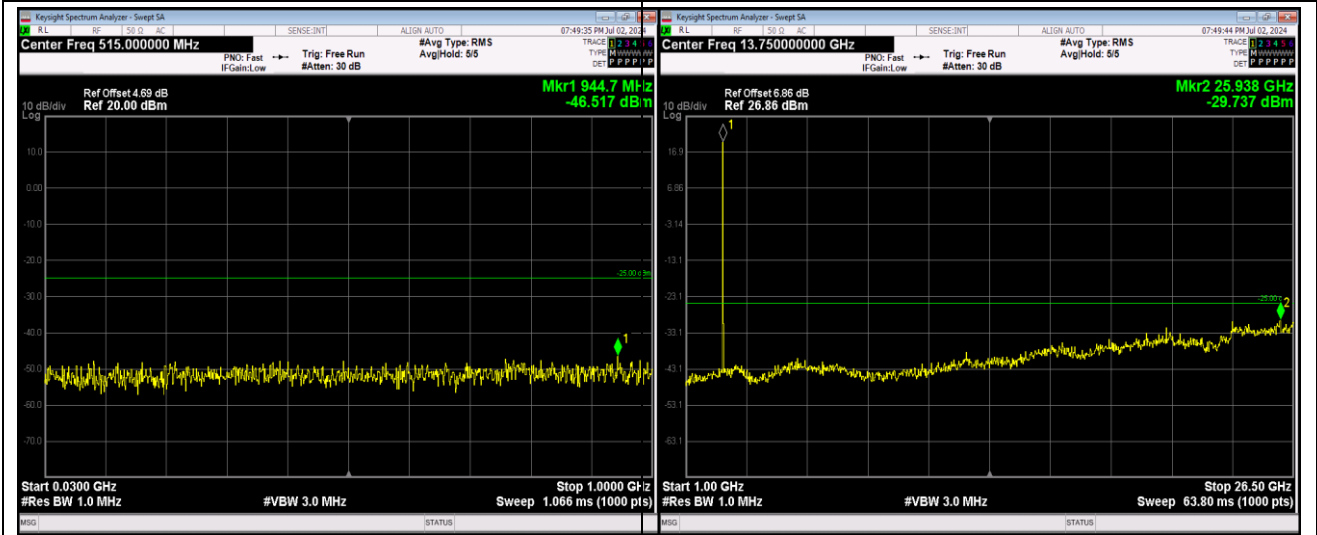

Band7-5MHz-QPSK-20775-1RB#0-Range2:1000~26500MHz

Band7-5MHz-QPSK-21100-1RB#0-Range1:30~1000MHz

Band7-5MHz-QPSK-21100-1RB#0-Range2:1000~26500MHz

Band7-5MHz-16QAM-21425-1RB#0-Range1:30~1000MHz

Band7-5MHz-16QAM-21425-1RB#0-Range2:1000~26500MHz