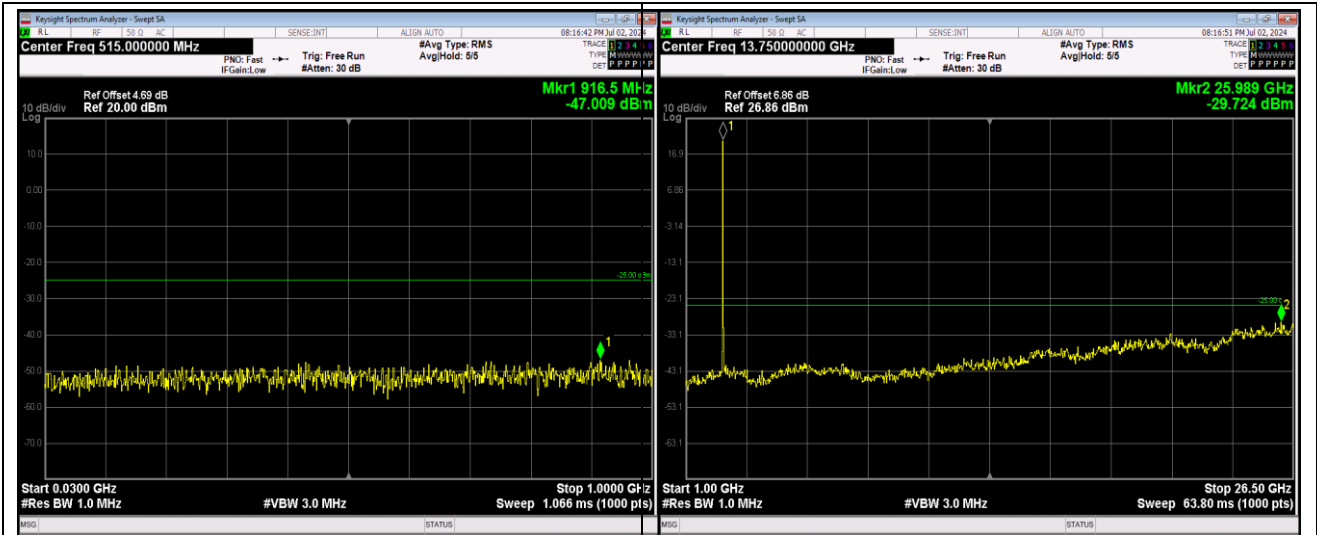

Band7-20MHz-64QAM-20850-1RB#0-Range2:1000~6500MHz

Band7-20MHz-64QAM-20850-1RB#0-Range1:30~1000MHz