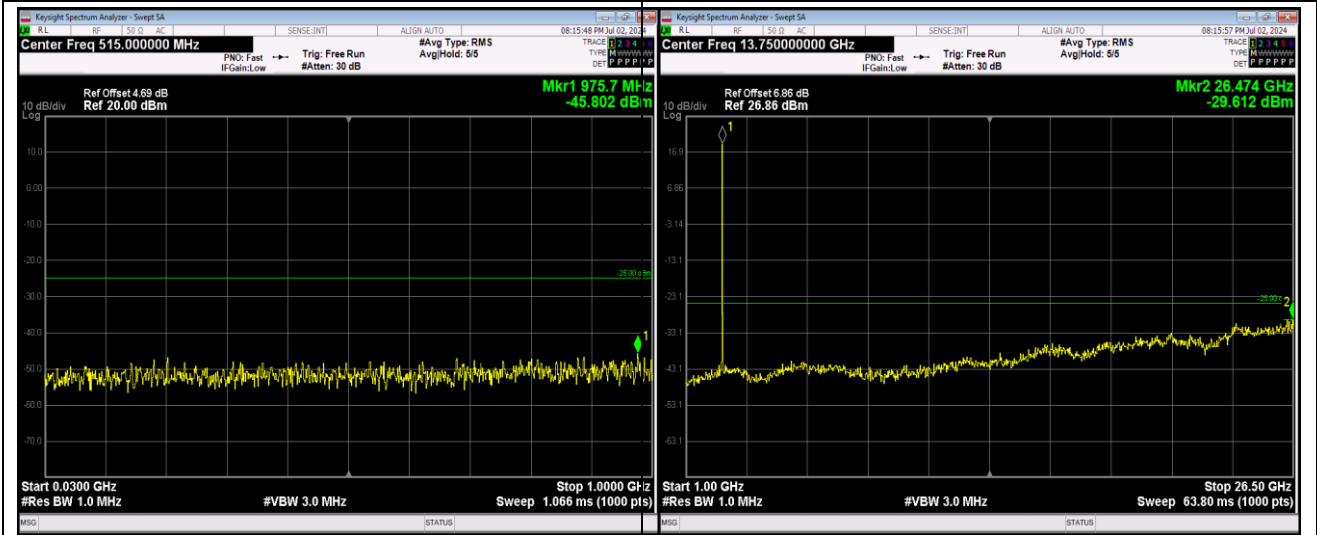

Band7-5MHz-64QAM-20775-1RB#0-Range1:30~1000MHz

Band7-5MHz-64QAM-20775-1RB#0-Range2:1000~26500MHz

Band7-20MHz-QPSK-21100-1RB#0-Range1:30~1000MHz

Band7-20MHz-QPSK-21100-1RB#0-Range2:1000~26500MHz

Band7-20MHz-QPSK-21350-1RB#0-Range1:30~1000MHz