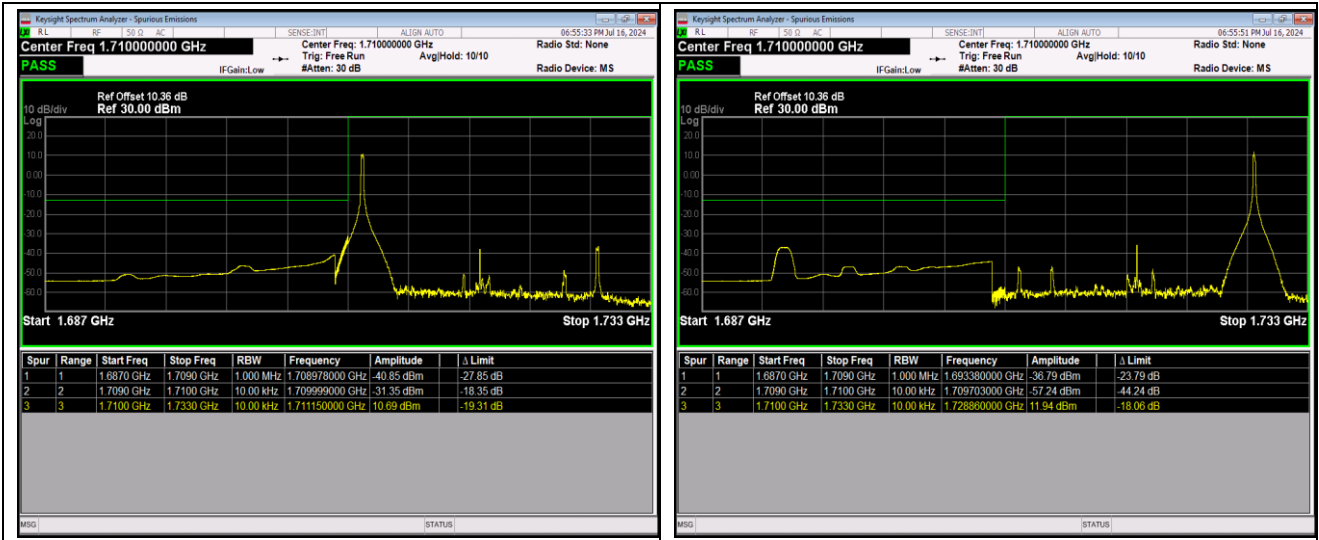

Band66-20MHz-64QAM-132072-1RB#0

Band66-20MHz-64QAM-132072-1RB#99