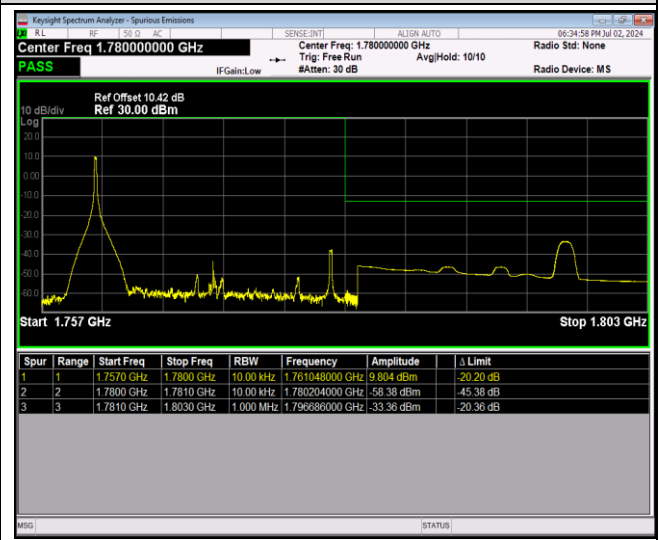

Band66-20MHz-QPSK-132072-1RB#0

Band66-20MHz-QPSK-132072-1RB#99

Band66-20MHz-16QAM-132072-100RB#0

Band66-20MHz-16QAM-132572-1RB#0

Band66-20MHz-16QAM-132572-1RB#99

Band66-20MHz-16QAM-132572-100RB#0

Band66-20MHz-64QAM-132072-1RB#0