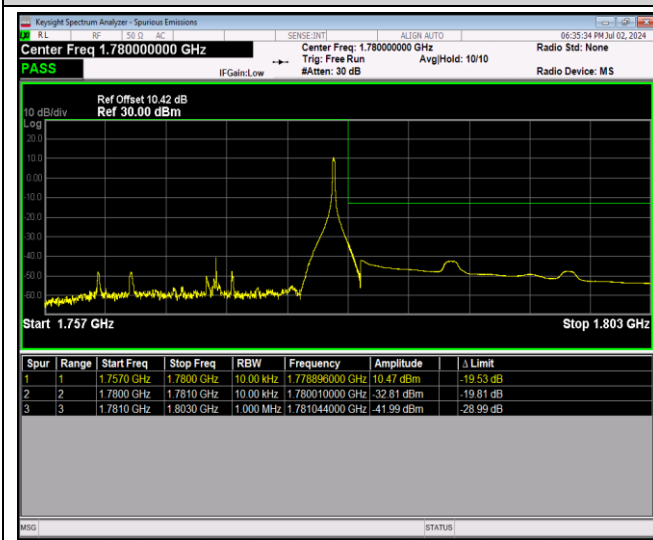

Band66-20MHz-QPSK-132072-1RB#0

Band66-20MHz-QPSK-132072-1RB#99

Band66-20MHz-16QAM-132072-100RB#0

Band66-20MHz-16QAM-132572-1RB#0

Band66-20MHz-16QAM-132572-1RB#99

Band66-20MHz-16QAM-132572-100RB#0

Band66-20MHz-64QAM-132072-1RB#0