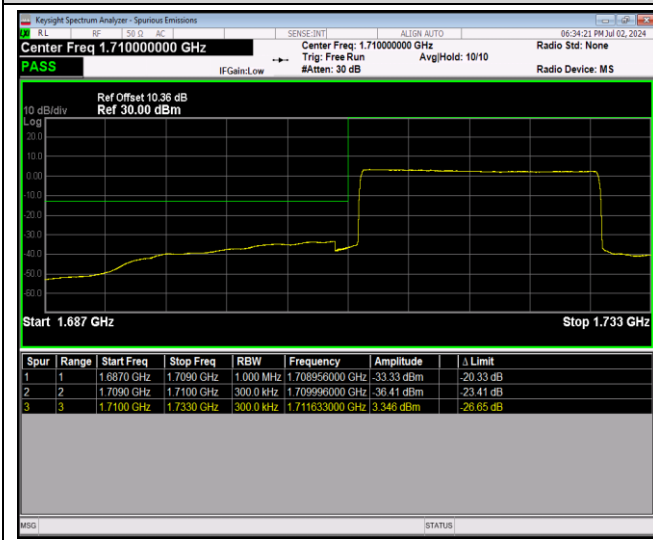

Band66-20MHz-QPSK-132072-1RB#0

Band66-20MHz-QPSK-132072-1RB#99

Band66-20MHz-16QAM-132072-100RB#0

Band66-20MHz-16QAM-132572-1RB#0

Band66-20MHz-16QAM-132572-1RB#99

Band66-20MHz-16QAM-132572-100RB#0

Band66-20MHz-64QAM-132072-1RB#0