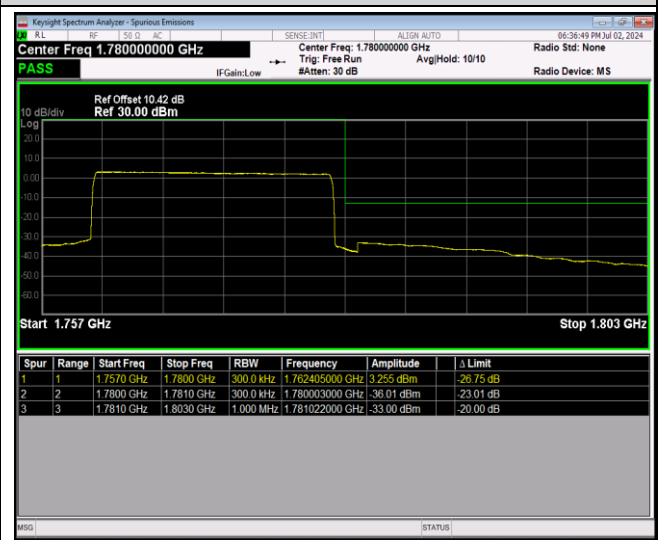

Band66-20MHz-QPSK-132072-1RB#0

Band66-20MHz-QPSK-132072-1RB#99

Band66-20MHz-16QAM-132072-100RB#0

Band66-20MHz-16QAM-132572-1RB#0

Band66-20MHz-16QAM-132572-1RB#99

Band66-20MHz-16QAM-132572-100RB#0

Band66-20MHz-64QAM-132072-1RB#0