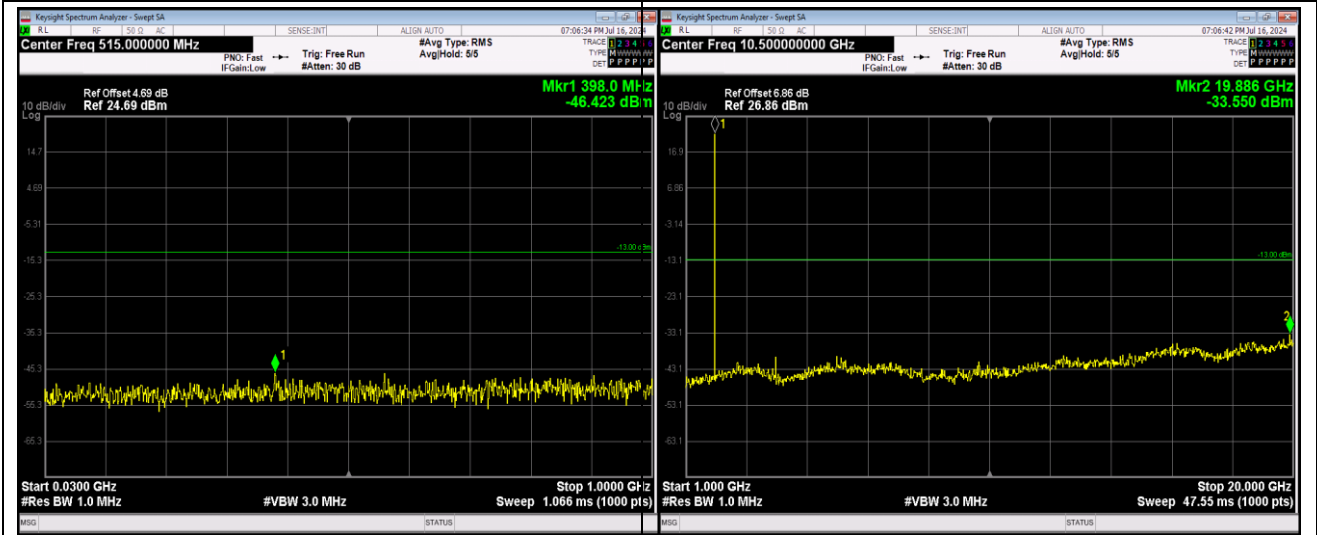

Band2-1.4MHz-16QAM-18900-1RB#0-Range1:30~1000MHz

Band2-1.4MHz-16QAM-18900-1RB#0-Range2:1000~20000MHz

Band2-1.4MHz-64QAM-19193-1RB#0-Range1:30~1000MHz

Band2-1.4MHz-64QAM-19193-1RB#0-Range2:1000~20000MHz

Band2-20MHz-QPSK-18700-1RB#0-Range1:30~1000MHz