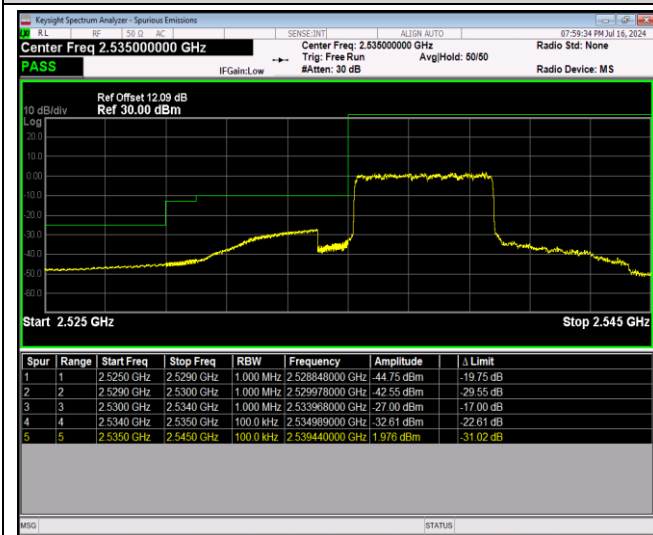

Band41-5MHz-16QAM-41215-1RB#0

Band41-5MHz-16QAM-41215-1RB#24

Band41-5MHz-16QAM-41215-25RB#0

Band41-5MHz-64QAM-40065-1RB#0

Band41-5MHz-64QAM-40065-1RB#24

Band41-5MHz-64QAM-40065-25RB#0

Band41-5MHz-64QAM-41215-1RB#0