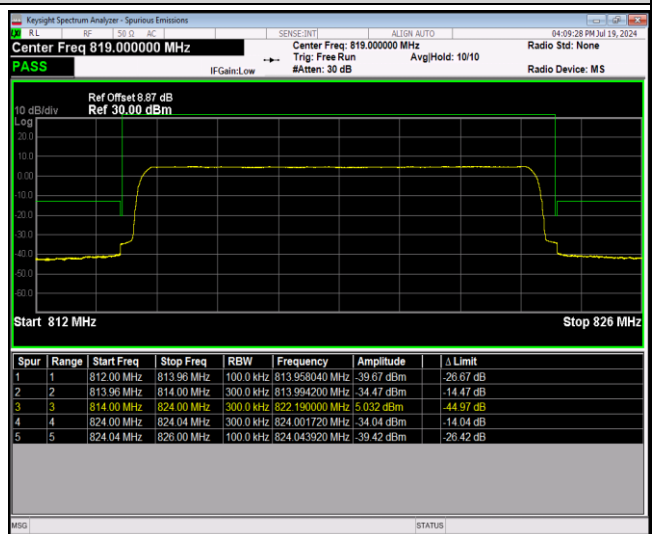

Band26-10MHz-64QAM-26740-50RB#0

Band26-15MHz-QPSK-26865-1RB#74