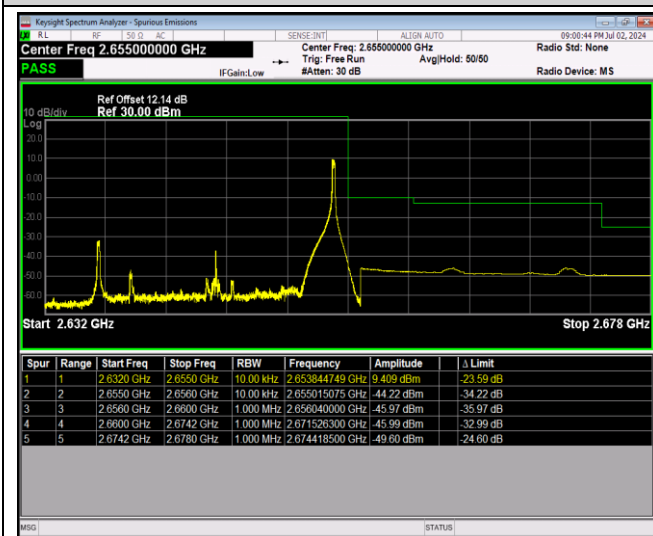

Band41-20MHz-QPSK-41140-1RB#99

Band41-20MHz-16QAM-40140-1RB#0