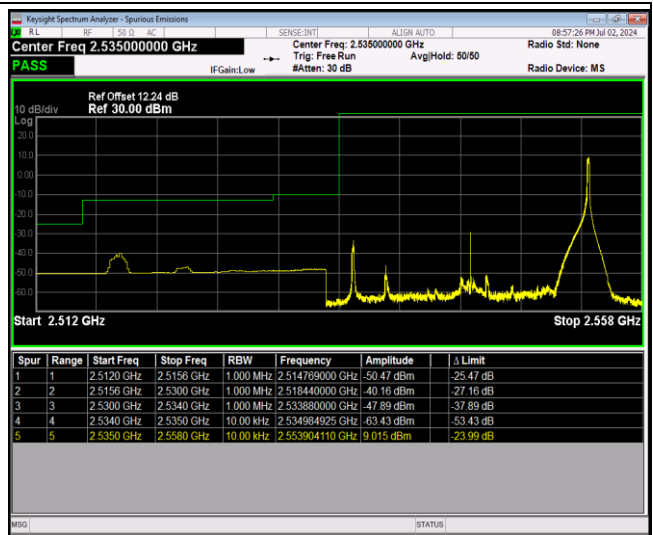

Band41-5MHz-64QAM-41215-1RB#24

Band41-5MHz-64QAM-41215-25RB#0

Band41-20MHz-QPSK-40140-1RB#0

Band41-20MHz-QPSK-40140-1RB#99

Band41-20MHz-QPSK-40140-100RB#0

Band41-20MHz-QPSK-41140-1RB#0

Band41-20MHz-QPSK-41140-1RB#99