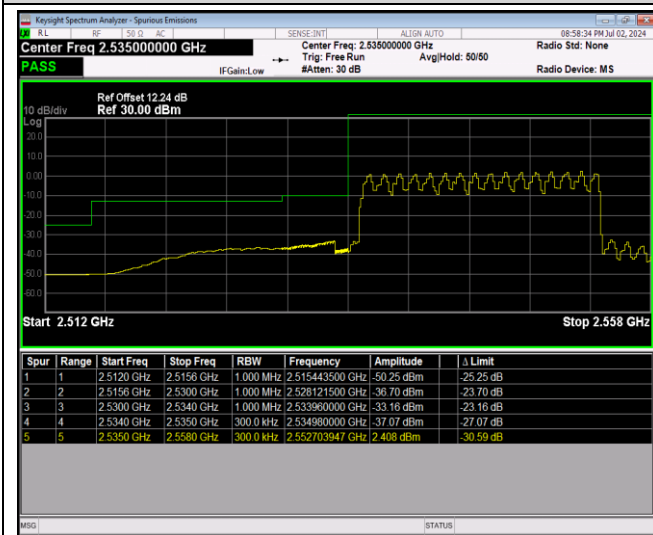

Band41-5MHz-64QAM-41215-1RB#24

Band41-5MHz-64QAM-41215-25RB#0

Band41-20MHz-QPSK-40140-1RB#0

Band41-20MHz-QPSK-40140-1RB#99

Band41-20MHz-QPSK-40140-100RB#0

Band41-20MHz-QPSK-41140-1RB#0

Band41-20MHz-QPSK-41140-1RB#99