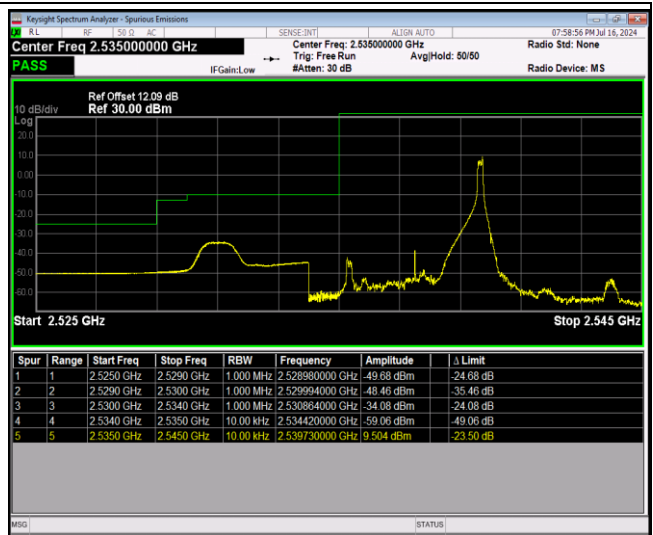

Band41-5MHz-16QAM-41215-1RB#0

Band41-5MHz-16QAM-41215-1RB#24

Band41-5MHz-16QAM-41215-25RB#0

Band41-5MHz-64QAM-40065-1RB#0

Band41-5MHz-64QAM-40065-1RB#24

Band41-5MHz-64QAM-40065-25RB#0

Band41-5MHz-64QAM-41215-1RB#0