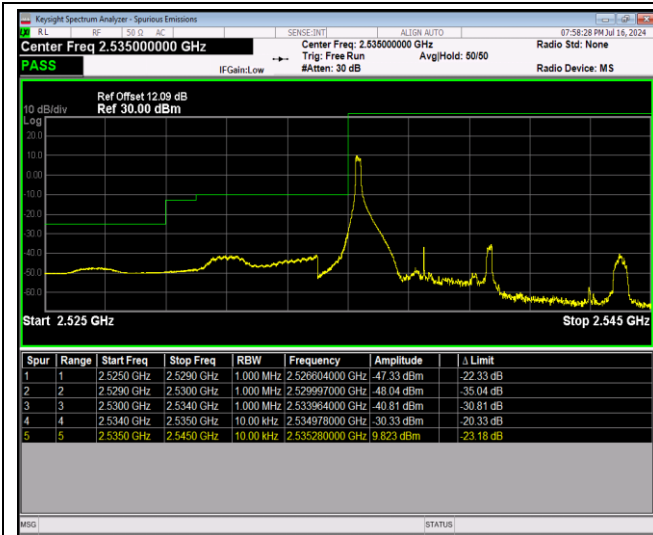

Band41-5MHz-16QAM-41215-1RB#0

Band41-5MHz-16QAM-41215-1RB#24

Band41-5MHz-16QAM-41215-25RB#0

Band41-5MHz-64QAM-40065-1RB#0

Band41-5MHz-64QAM-40065-1RB#24

Band41-5MHz-64QAM-40065-25RB#0

Band41-5MHz-64QAM-41215-1RB#0