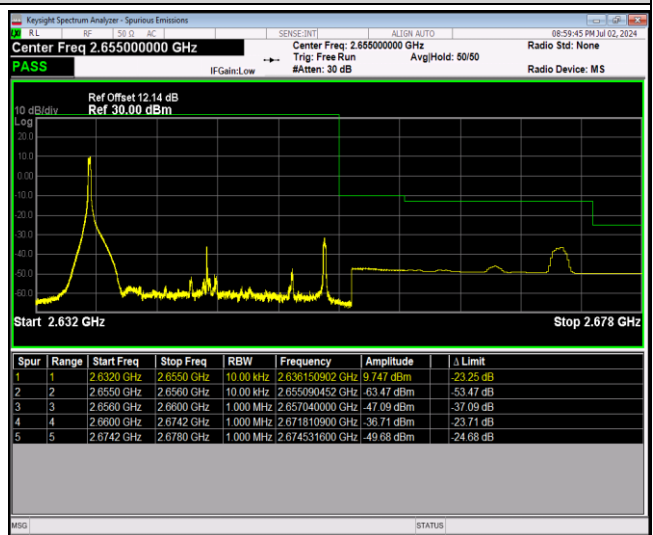

Band41-5MHz-64QAM-41215-1RB#24

Band41-5MHz-64QAM-41215-25RB#0

Band41-20MHz-QPSK-40140-1RB#0

Band41-20MHz-QPSK-40140-1RB#99

Band41-20MHz-QPSK-40140-100RB#0

Band41-20MHz-QPSK-41140-1RB#0

Band41-20MHz-QPSK-41140-1RB#99