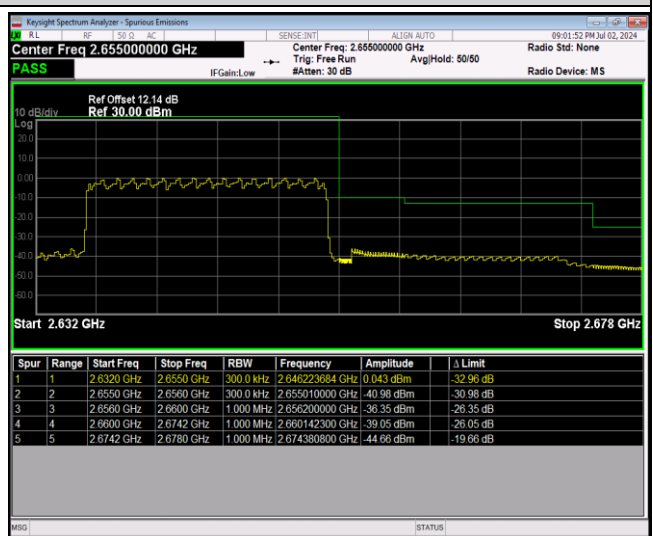

Band41-20MHz-QPSK-41140-100RB#0

Band41-20MHz-16QAM-40140-1RB#99