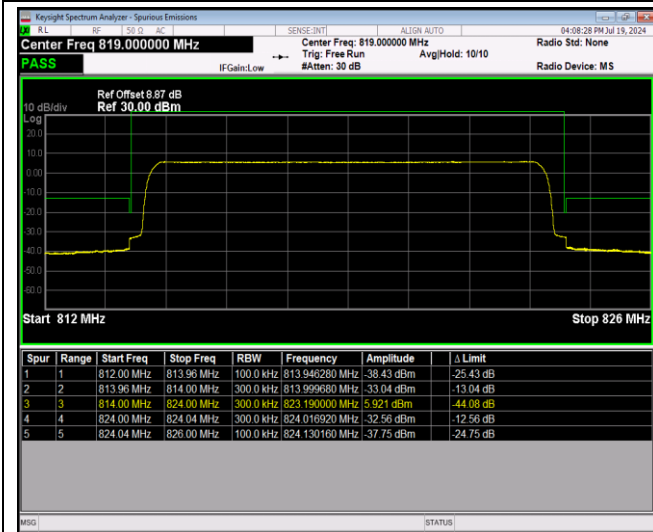

Band26-10MHz-QPSK-26740-1RB#49

Band26-10MHz-QPSK-26740-50RB#0

Band26-10MHz-16QAM-26740-1RB#0

Band26-10MHz-16QAM-26740-1RB#49

Band26-10MHz-16QAM-26740-50RB#0

Band26-10MHz-64QAM-26740-1RB#0

Band26-10MHz-64QAM-26740-1RB#49