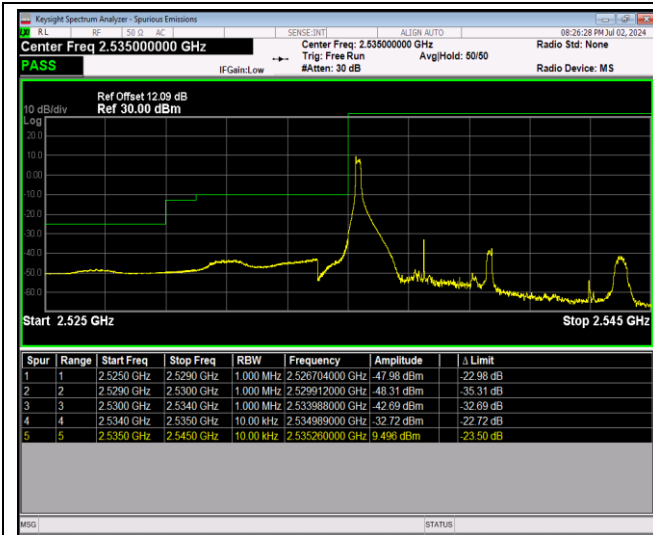

Band41-5MHz-QPSK-40065-25RB#0

Band41-5MHz-QPSK-41215-1RB#0

Band41-5MHz-QPSK-41215-1RB#24

Band41-5MHz-QPSK-41215-25RB#0

Band41-5MHz-16QAM-40065-1RB#0

Band41-5MHz-16QAM-40065-1RB#24

Band41-5MHz-16QAM-40065-25RB#0