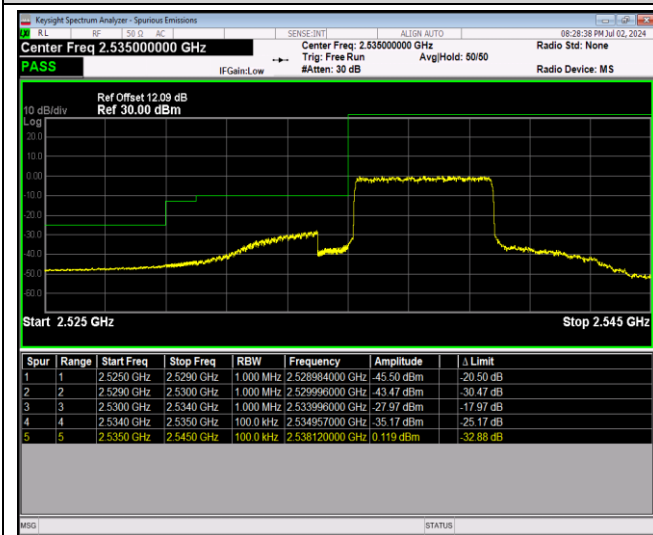

Band41-5MHz-16QAM-40065-25RB#0

Band41-5MHz-16QAM-41215-1RB#24