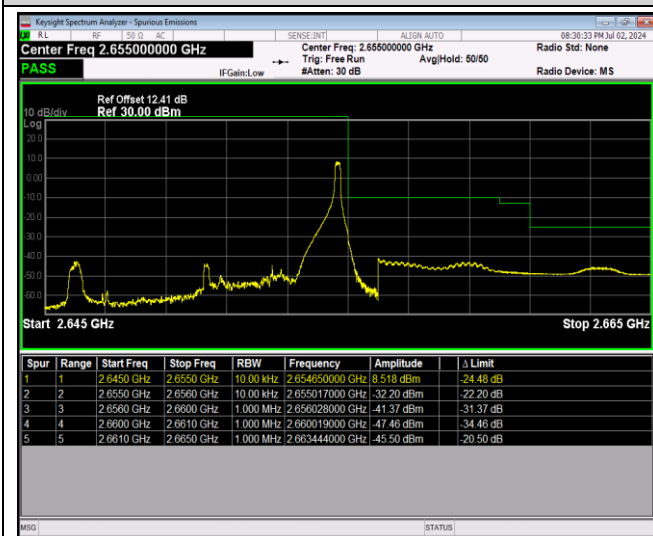

Band41-5MHz-16QAM-41215-1RB#24

Band41-5MHz-64QAM-40065-1RB#0