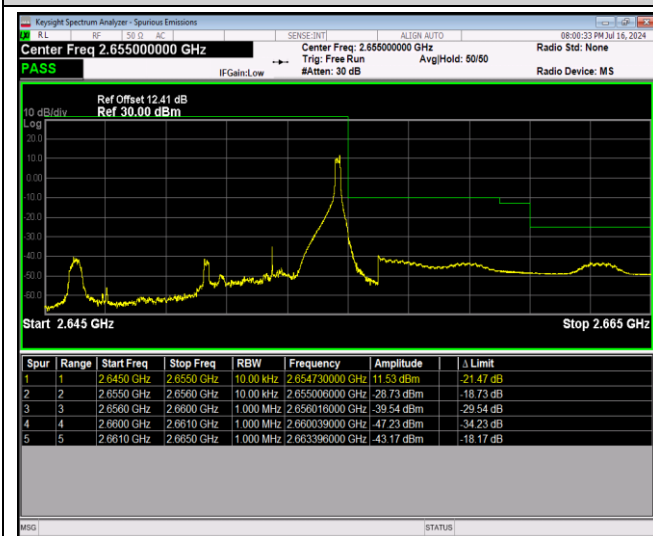

Band41-5MHz-64QAM-41215-1RB#24

Band41-20MHz-QPSK-40140-1RB#0