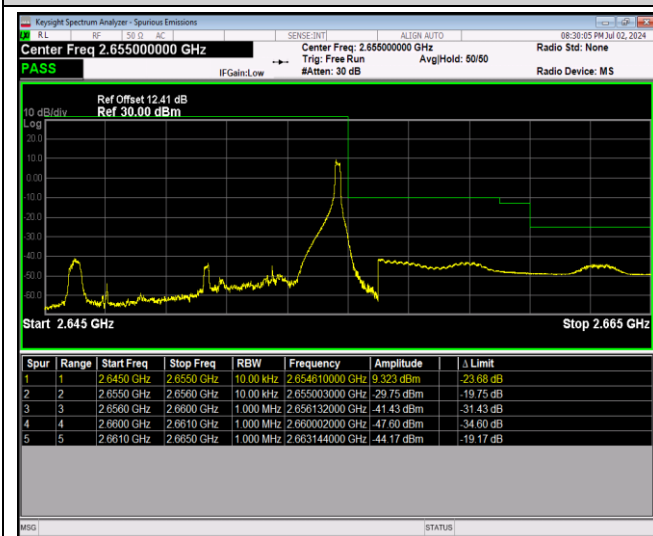

Band41-5MHz-QPSK-40065-25RB#0

Band41-5MHz-QPSK-41215-1RB#0

Band41-5MHz-QPSK-41215-1RB#24

Band41-5MHz-QPSK-41215-25RB#0

Band41-5MHz-16QAM-40065-1RB#0

Band41-5MHz-16QAM-40065-1RB#24

Band41-5MHz-16QAM-40065-25RB#0