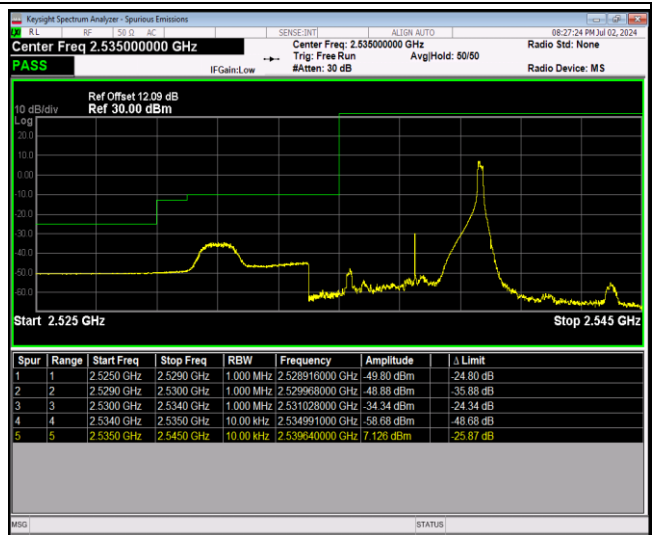

Band41-5MHz-QPSK-40065-25RB#0

Band41-5MHz-QPSK-41215-1RB#0

Band41-5MHz-QPSK-41215-1RB#24

Band41-5MHz-QPSK-41215-25RB#0

Band41-5MHz-16QAM-40065-1RB#0

Band41-5MHz-16QAM-40065-1RB#24

Band41-5MHz-16QAM-40065-25RB#0