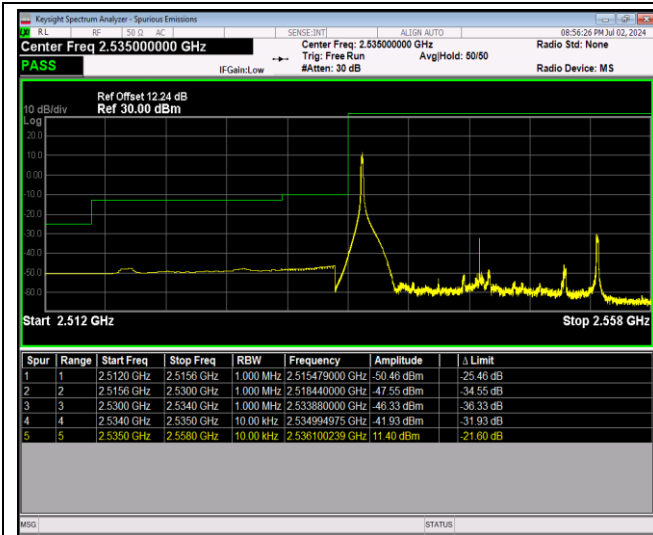

Band41-5MHz-64QAM-41215-1RB#24

Band41-5MHz-64QAM-41215-25RB#0

Band41-20MHz-QPSK-40140-1RB#0

Band41-20MHz-QPSK-40140-1RB#99

Band41-20MHz-QPSK-40140-100RB#0

Band41-20MHz-QPSK-41140-1RB#0

Band41-20MHz-QPSK-41140-1RB#99