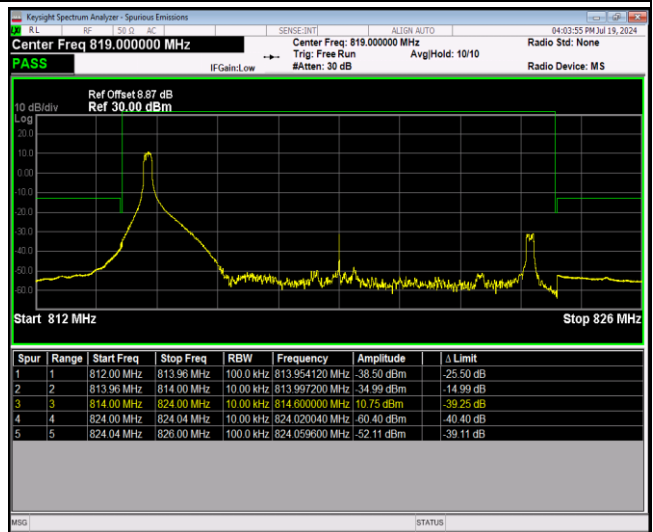

Band26-10MHz-QPSK-26740-1RB#49

Band26-10MHz-QPSK-26740-50RB#0

Band26-10MHz-16QAM-26740-1RB#0

Band26-10MHz-16QAM-26740-1RB#49

Band26-10MHz-16QAM-26740-50RB#0

Band26-10MHz-64QAM-26740-1RB#0

Band26-10MHz-64QAM-26740-1RB#49