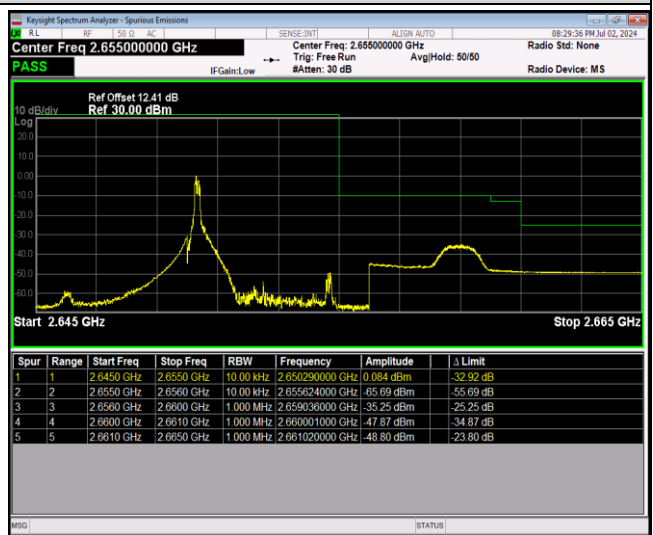

Band41-5MHz-16QAM-41215-1RB#0

Band41-5MHz-16QAM-41215-25RB#0