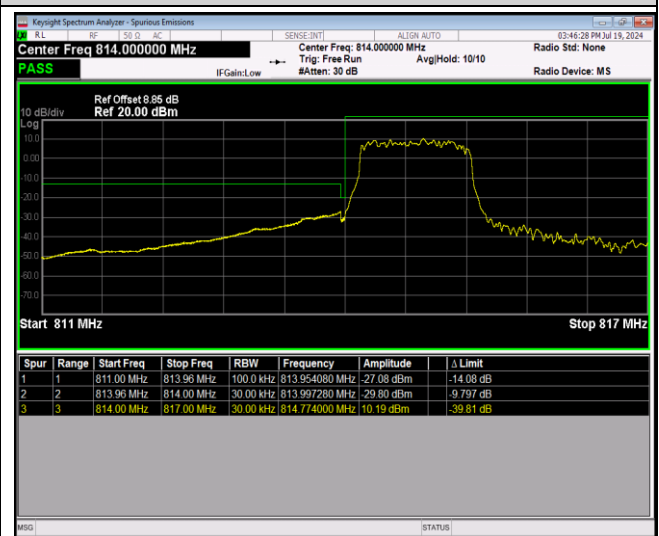

Band13-10MHz-64QAM-23230-50RB#0

Band26-1.4MHz-QPSK-26697-1RB#0

Band26-1.4MHz-QPSK-26697-1RB#5

Band26-1.4MHz-QPSK-26697-6RB#0

Band26-1.4MHz-QPSK-26783-1RB#0

Band26-1.4MHz-QPSK-26783-1RB#5

Band26-1.4MHz-QPSK-26783-6RB#0