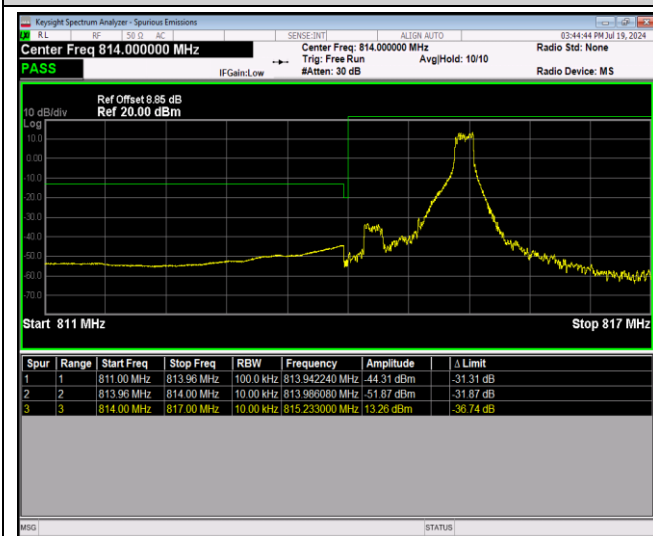

Band13-10MHz-64QAM-23230-50RB#0

Band26-1.4MHz-QPSK-26697-1RB#0

Band26-1.4MHz-QPSK-26697-1RB#5

Band26-1.4MHz-QPSK-26697-6RB#0

Band26-1.4MHz-QPSK-26783-1RB#0

Band26-1.4MHz-QPSK-26783-1RB#5

Band26-1.4MHz-QPSK-26783-6RB#0