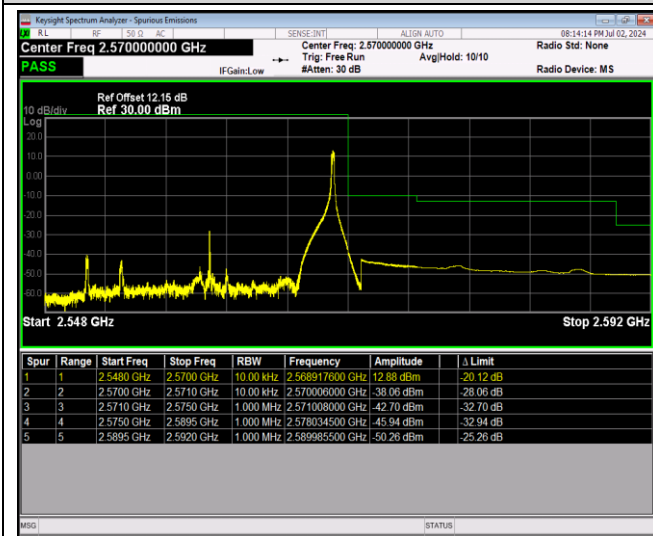

Band7-20MHz-16QAM-20850-100RB#0

Band7-20MHz-16QAM-21350-1RB#0

Band7-20MHz-16QAM-21350-1RB#99

Band7-20MHz-16QAM-21350-100RB#0

Band7-20MHz-64QAM-20850-1RB#0

Band7-20MHz-64QAM-20850-1RB#99

Band12-1.4MHz-QPSK-23017-6RB#0