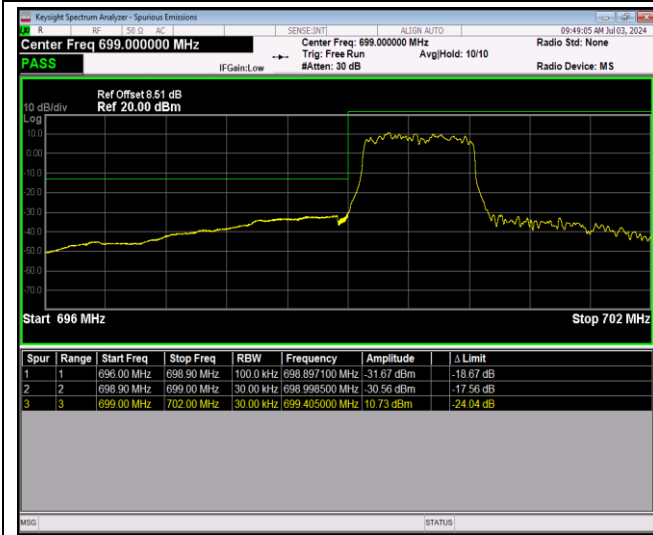

Band12-1.4MHz-QPSK-23017-6RB#0

Band12-1.4MHz-QPSK-23173-1RB#5