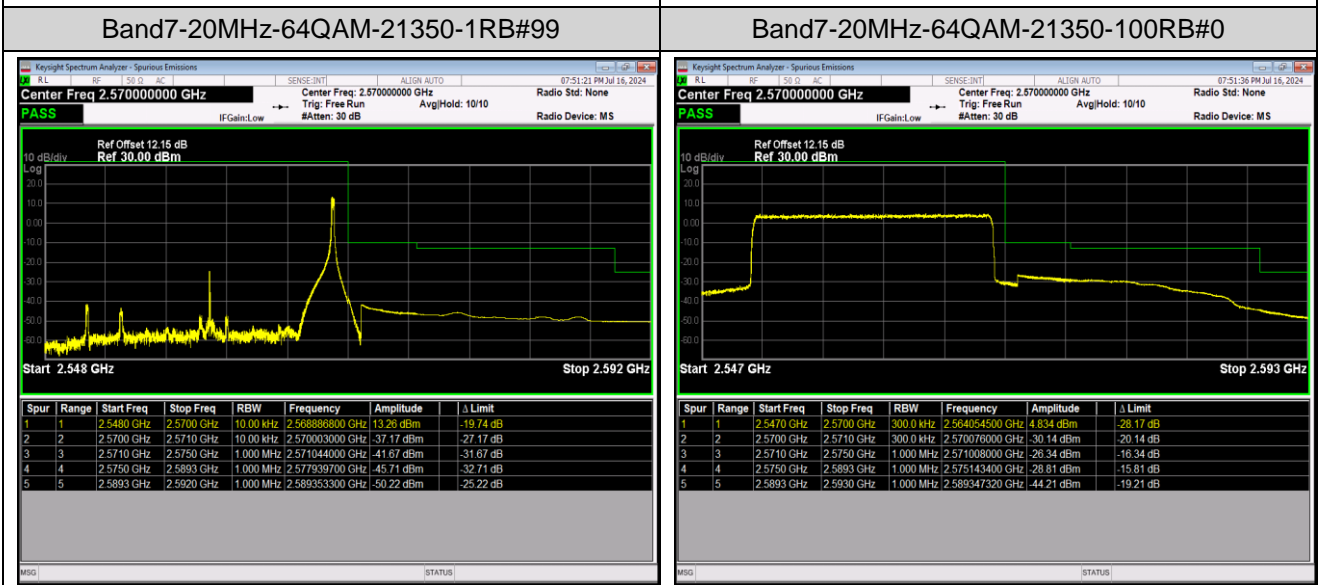

Band7-20MHz-16QAM-20850-100RB#0

Band7-20MHz-16QAM-21350-1RB#0

Band7-20MHz-16QAM-21350-1RB#99

Band7-20MHz-16QAM-21350-100RB#0

Band7-20MHz-64QAM-20850-1RB#0

Band7-20MHz-64QAM-20850-1RB#99

Band12-1.4MHz-QPSK-23017-6RB#0