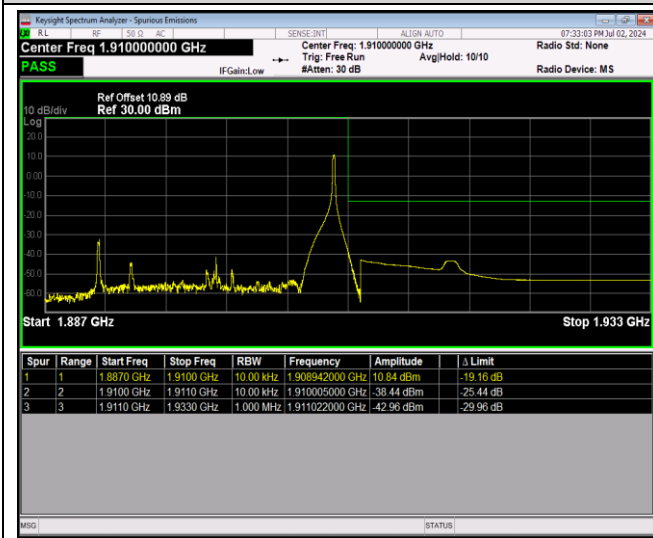

Band2-20MHz-QPSK-18700-100RB#0

Band2-20MHz-QPSK-19100-1RB#0

Band2-20MHz-QPSK-19100-1RB#99

Band2-20MHz-QPSK-19100-100RB#0

Band2-20MHz-16QAM-18700-1RB#0

Band2-20MHz-16QAM-18700-1RB#99

Band2-20MHz-16QAM-18700-100RB#0

Band2-20MHz-16QAM-19100-1RB#0

Band2-20MHz-16QAM-19100-1RB#99

Band2-20MHz-16QAM-19100-100RB#0

Band2-20MHz-64QAM-18700-1RB#0

Band2-20MHz-64QAM-18700-1RB#99

Band2-20MHz-64QAM-18700-100RB#0

Band2-20MHz-64QAM-19100-1RB#0