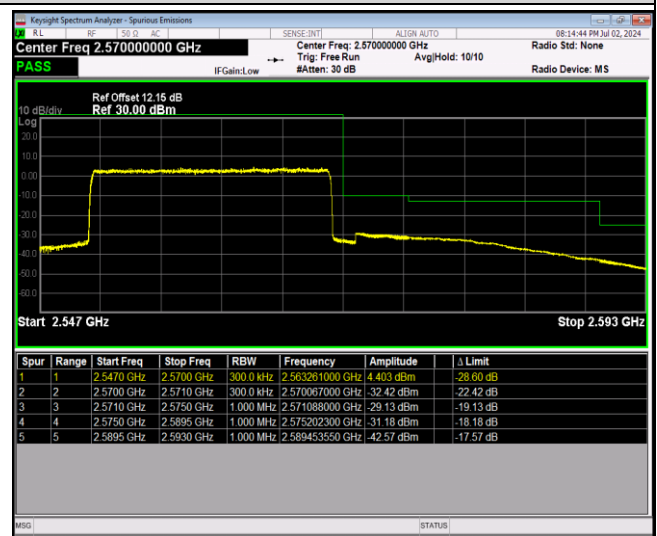

Band7-20MHz-16QAM-20850-100RB#0

Band7-20MHz-16QAM-21350-1RB#0

Band7-20MHz-16QAM-21350-1RB#99

Band7-20MHz-16QAM-21350-100RB#0

Band7-20MHz-64QAM-20850-1RB#0

Band7-20MHz-64QAM-20850-1RB#99

Band12-1.4MHz-QPSK-23017-6RB#0