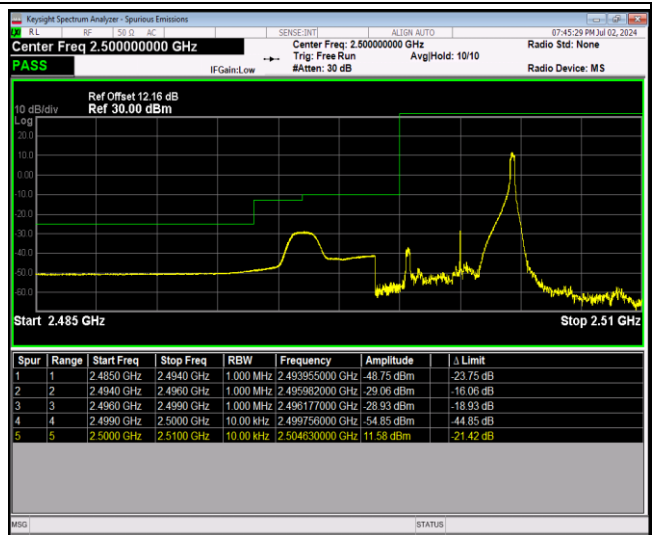

Band2-20MHz-64QAM-19100-1RB#99

Band2-20MHz-64QAM-19100-100RB#0

Band7-5MHz-QPSK-20775-1RB#0

Band7-5MHz-QPSK-20775-1RB#24

Band7-5MHz-QPSK-20775-25RB#0

Band7-5MHz-QPSK-21425-1RB#0

Band7-5MHz-QPSK-21425-1RB#24

Band7-5MHz-QPSK-21425-25RB#0