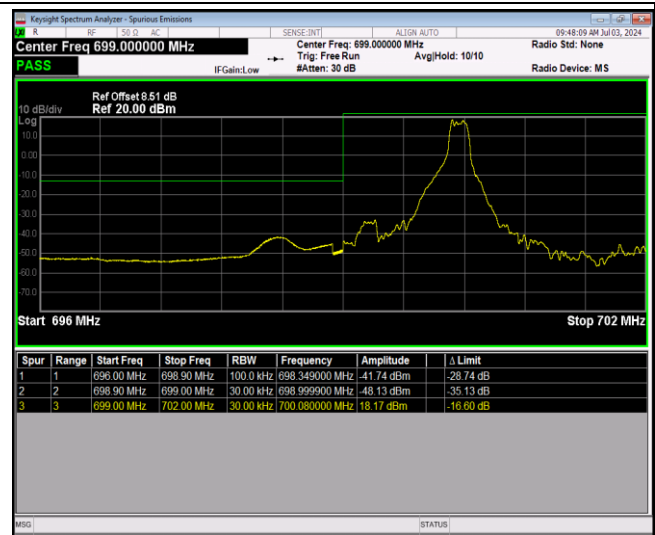

Band7-20MHz-16QAM-20850-100RB#0

Band7-20MHz-16QAM-21350-1RB#0

Band7-20MHz-16QAM-21350-1RB#99

Band7-20MHz-16QAM-21350-100RB#0

Band7-20MHz-64QAM-20850-1RB#0

Band7-20MHz-64QAM-20850-1RB#99

Band12-1.4MHz-QPSK-23017-6RB#0