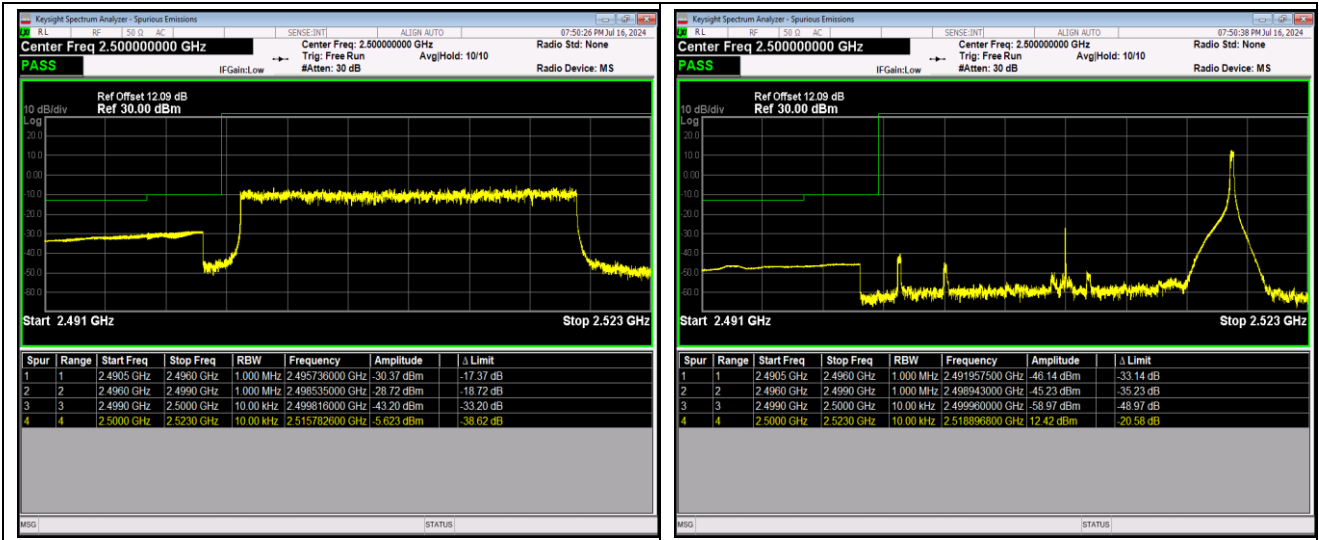

Band7-20MHz-16QAM-20850-100RB#0

Band7-20MHz-16QAM-21350-1RB#0

Band7-20MHz-16QAM-21350-1RB#99

Band7-20MHz-16QAM-21350-100RB#0

Band7-20MHz-64QAM-20850-1RB#0

Band7-20MHz-64QAM-20850-1RB#99

Band12-1.4MHz-QPSK-23017-6RB#0