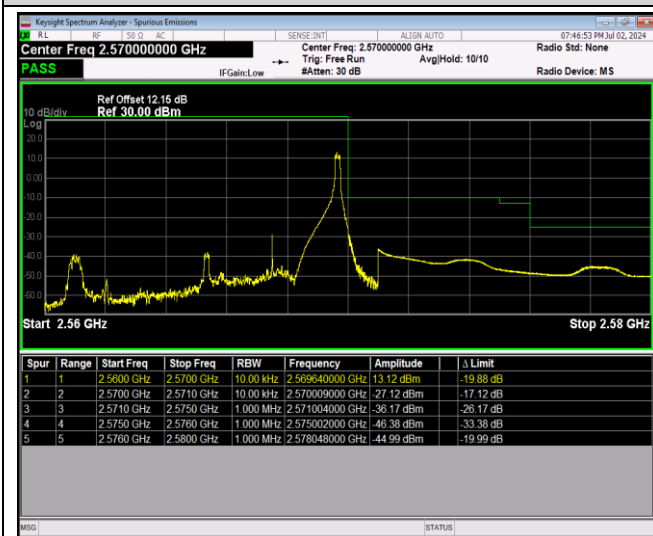

Band2-20MHz-64QAM-19100-1RB#99

Band2-20MHz-64QAM-19100-100RB#0

Band7-5MHz-QPSK-20775-1RB#0

Band7-5MHz-QPSK-20775-1RB#24

Band7-5MHz-QPSK-20775-25RB#0

Band7-5MHz-QPSK-21425-1RB#0

Band7-5MHz-QPSK-21425-1RB#24

Band7-5MHz-QPSK-21425-25RB#0