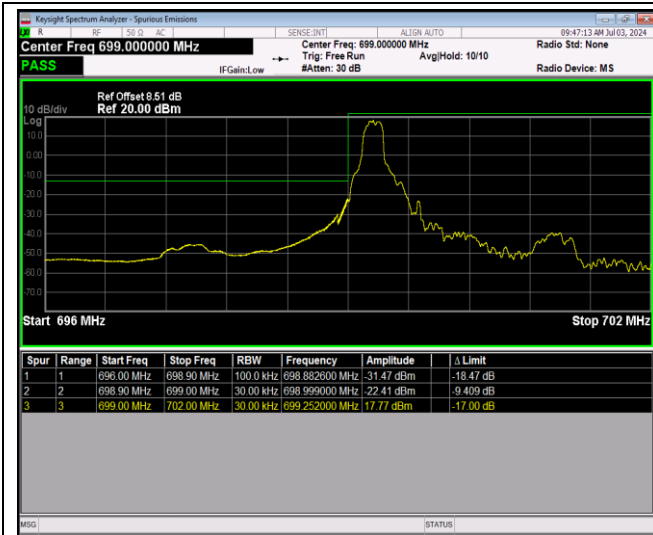

Band7-20MHz-16QAM-20850-100RB#0

Band7-20MHz-16QAM-21350-1RB#0

Band7-20MHz-16QAM-21350-1RB#99

Band7-20MHz-16QAM-21350-100RB#0

Band7-20MHz-64QAM-20850-1RB#0

Band7-20MHz-64QAM-20850-1RB#99

Band12-1.4MHz-QPSK-23017-6RB#0