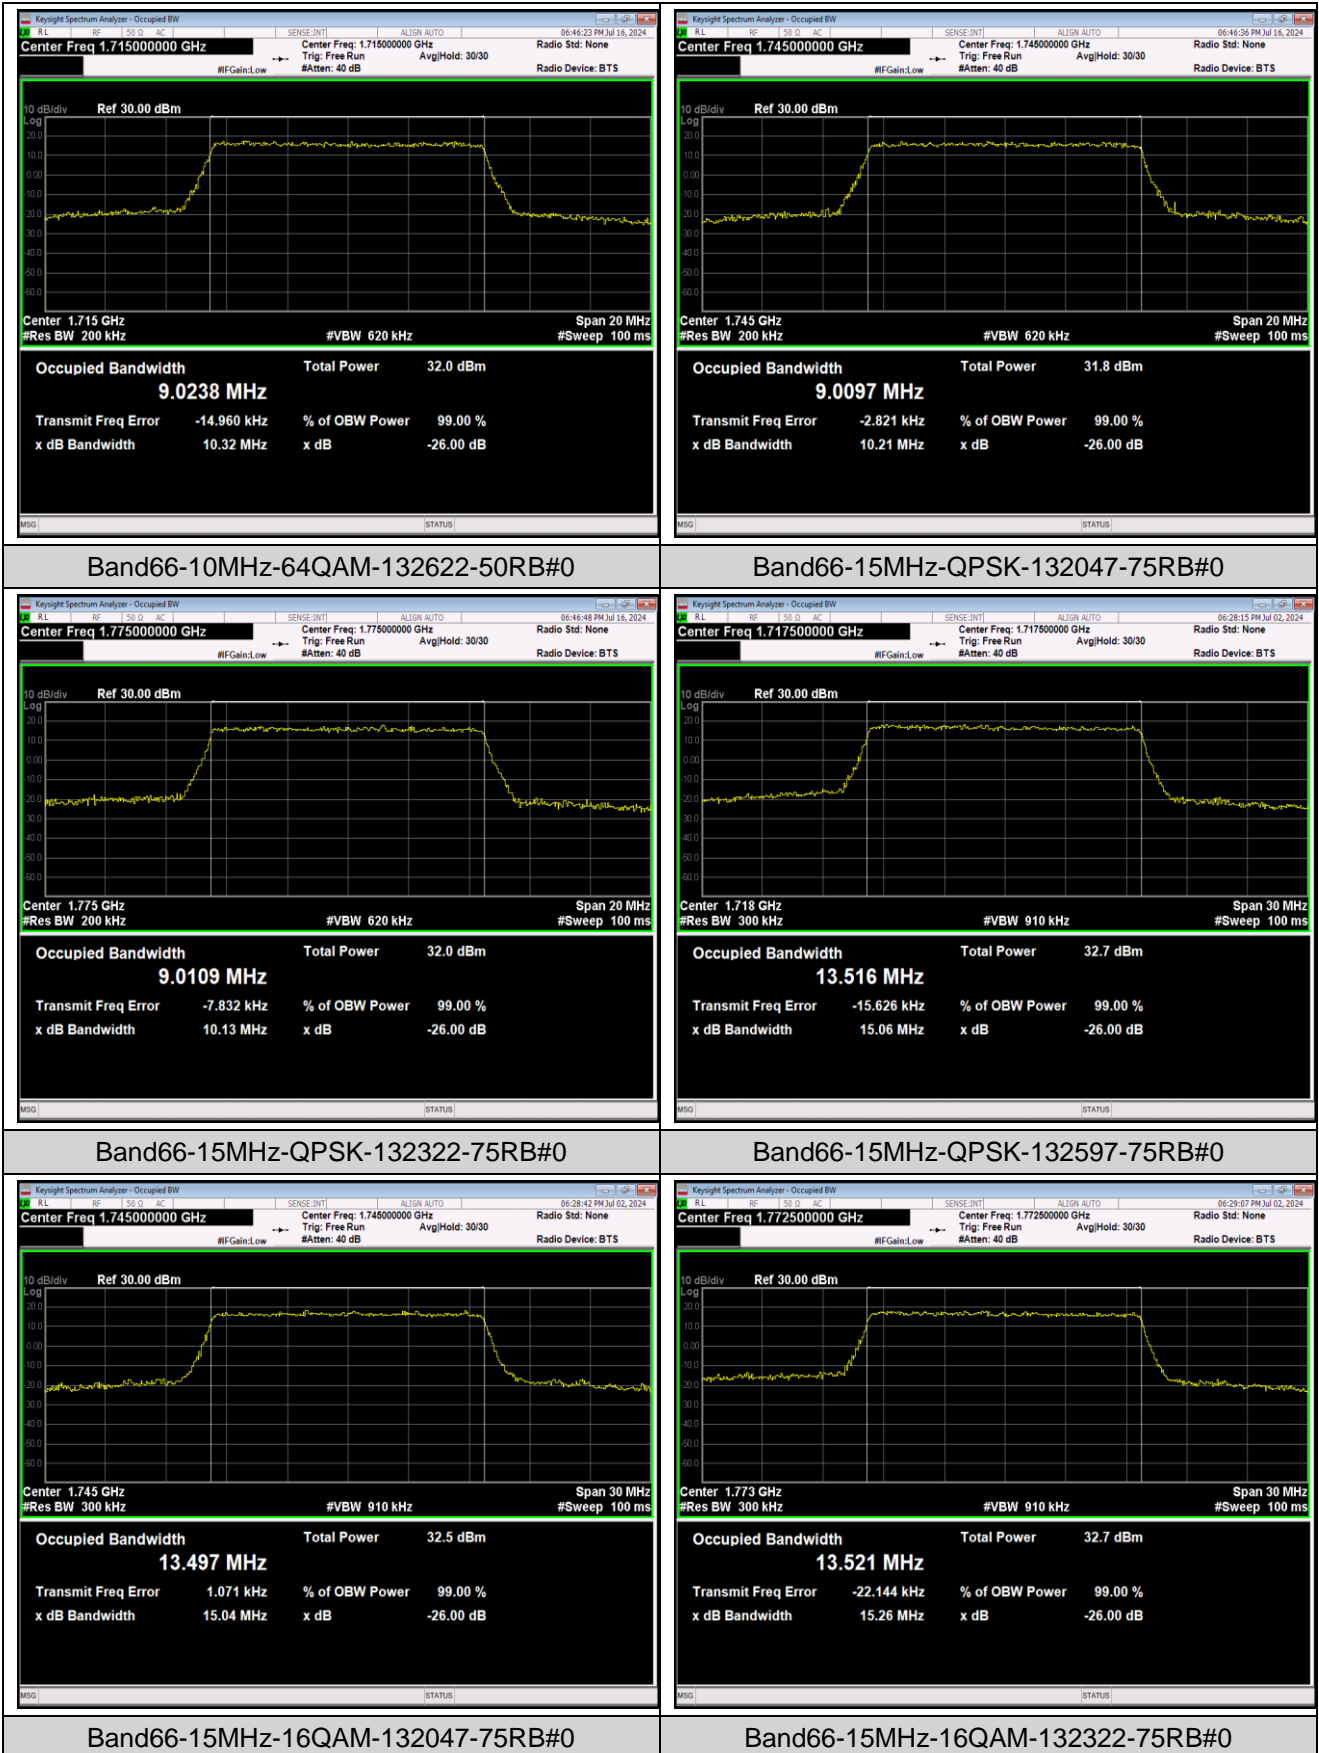

Band66-10MHz-64QAM-132022-50RB#0

Band66-10MHz-64QAM-132322-50RB#0