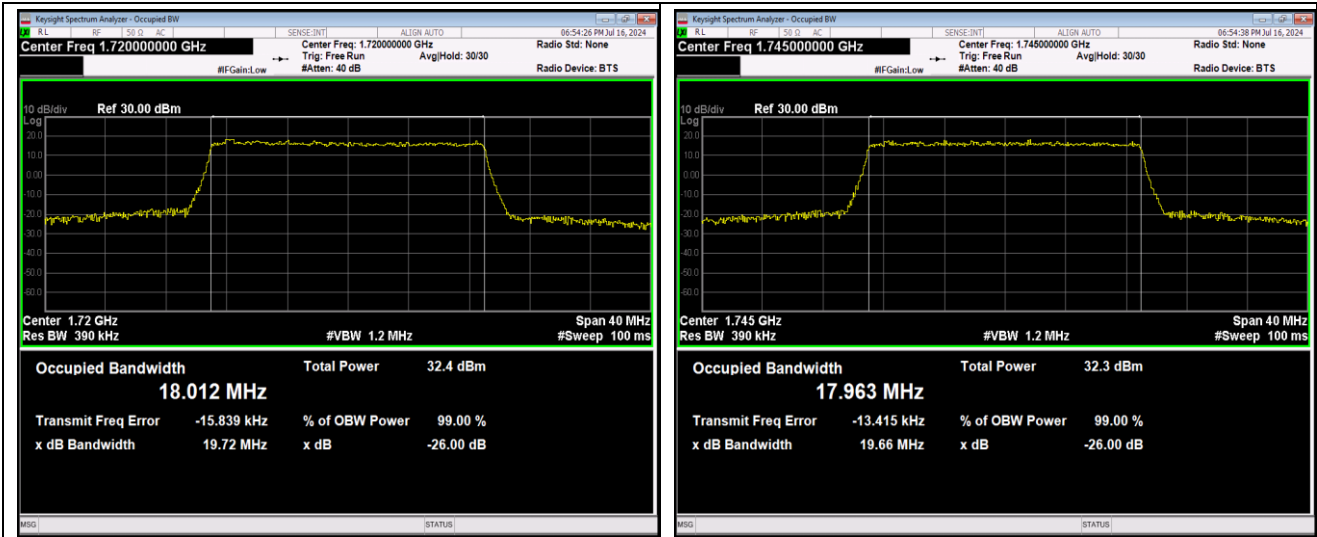

Band66-20MHz-QPSK-132322-100RB#0

Band66-20MHz-QPSK-132572-100RB#0

Band66-20MHz-16QAM-132072-100RB#0

Band66-20MHz-16QAM-132322-100RB#0

Band66-20MHz-16QAM-132572-100RB#0

Band66-20MHz-64QAM-132072-100RB#0

Band66-20MHz-64QAM-132322-100RB#0