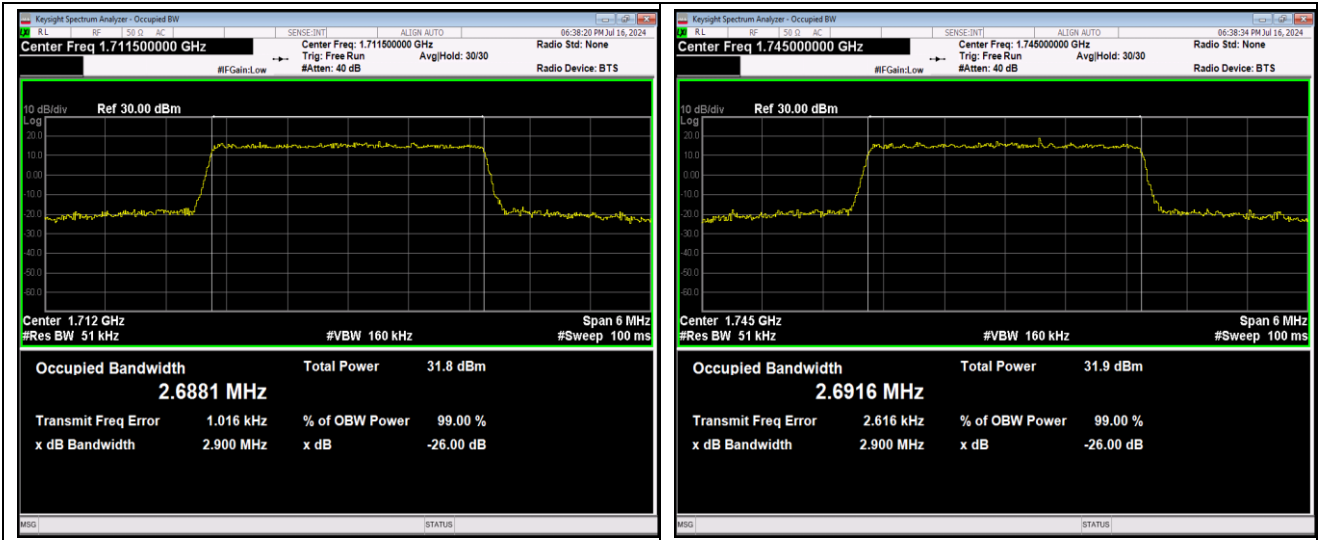

Band66-3MHz-16QAM-131987-15RB#0

Band66-3MHz-16QAM-132322-15RB#0

Band66-3MHz-16QAM-132657-15RB#0

Band66-3MHz-64QAM-131987-15RB#0

Band66-3MHz-64QAM-132322-15RB#0

Band66-3MHz-64QAM-132657-15RB#0

Band66-5MHz-QPSK-131997-25RB#0