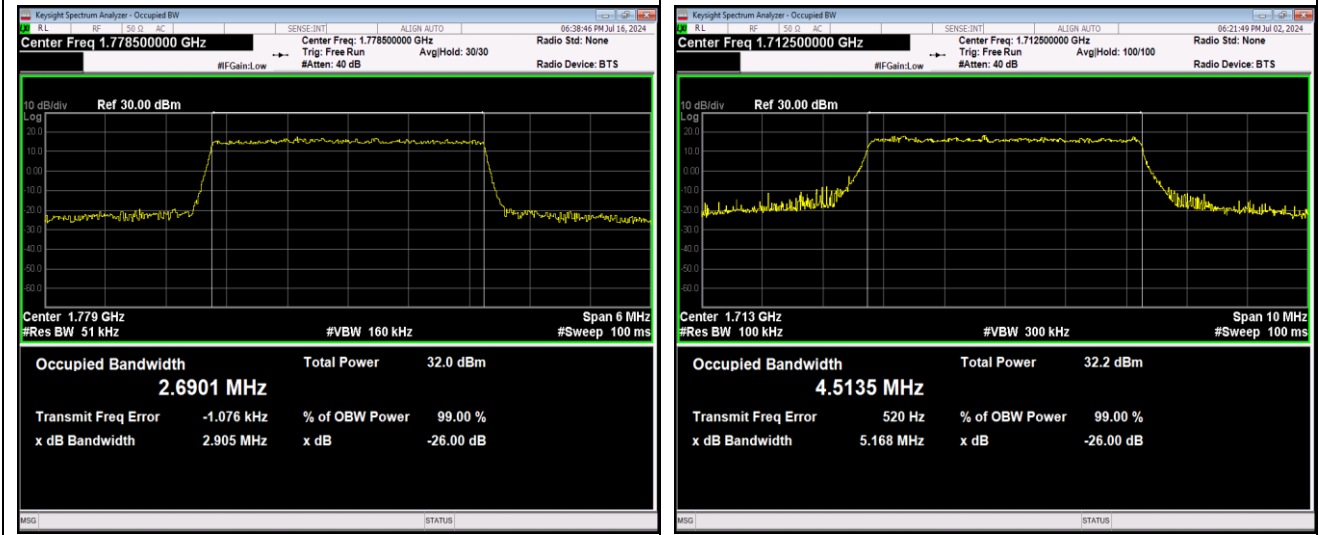

Band66-3MHz-16QAM-131987-15RB#0

Band66-3MHz-16QAM-132322-15RB#0

Band66-3MHz-16QAM-132657-15RB#0

Band66-3MHz-64QAM-131987-15RB#0

Band66-3MHz-64QAM-132322-15RB#0

Band66-3MHz-64QAM-132657-15RB#0

Band66-5MHz-QPSK-131997-25RB#0