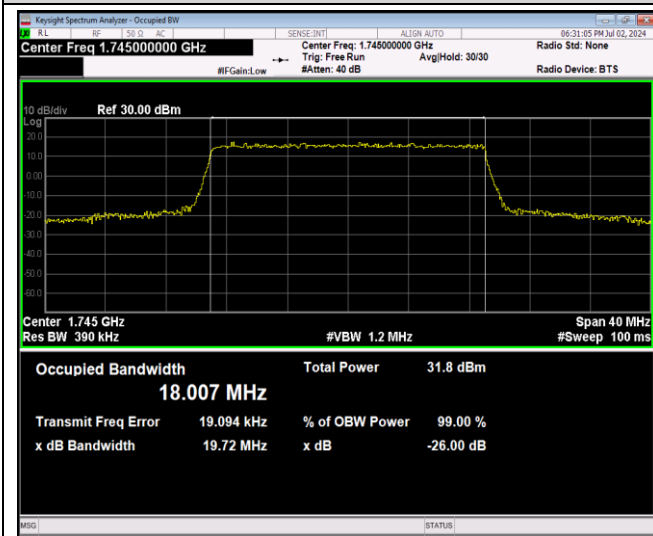

Band66-20MHz-QPSK-132322-100RB#0

Band66-20MHz-QPSK-132572-100RB#0

Band66-20MHz-16QAM-132072-100RB#0

Band66-20MHz-16QAM-132322-100RB#0

Band66-20MHz-16QAM-132572-100RB#0

Band66-20MHz-64QAM-132072-100RB#0

Band66-20MHz-64QAM-132322-100RB#0