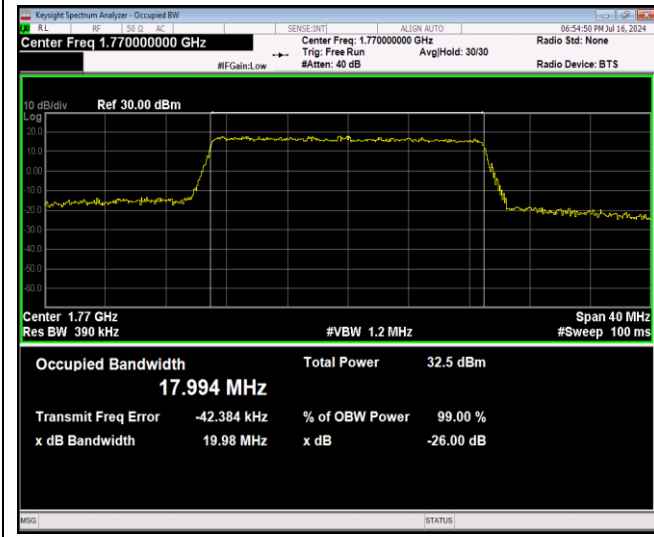

Band66-20MHz-64QAM-132572-100RB#0