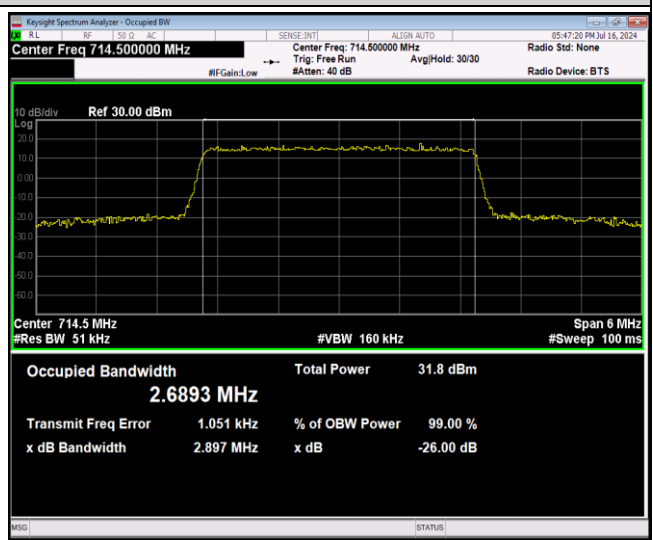

Band12-3MHz-QPSK-23165-15RB#0

Band12-3MHz-16QAM-23025-15RB#0

Band12-3MHz-16QAM-23095-15RB#0

Band12-3MHz-16QAM-23165-15RB#0

Band12-3MHz-64QAM-23025-15RB#0

Band12-3MHz-64QAM-23095-15RB#0

Band12-3MHz-64QAM-23165-15RB#0