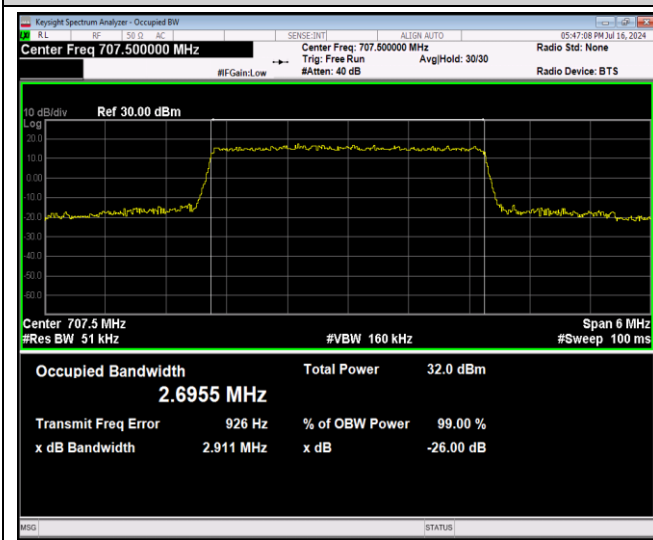

Band12-3MHz-QPSK-23165-15RB#0

Band12-3MHz-16QAM-23025-15RB#0

Band12-3MHz-16QAM-23095-15RB#0

Band12-3MHz-16QAM-23165-15RB#0

Band12-3MHz-64QAM-23025-15RB#0

Band12-3MHz-64QAM-23095-15RB#0

Band12-3MHz-64QAM-23165-15RB#0