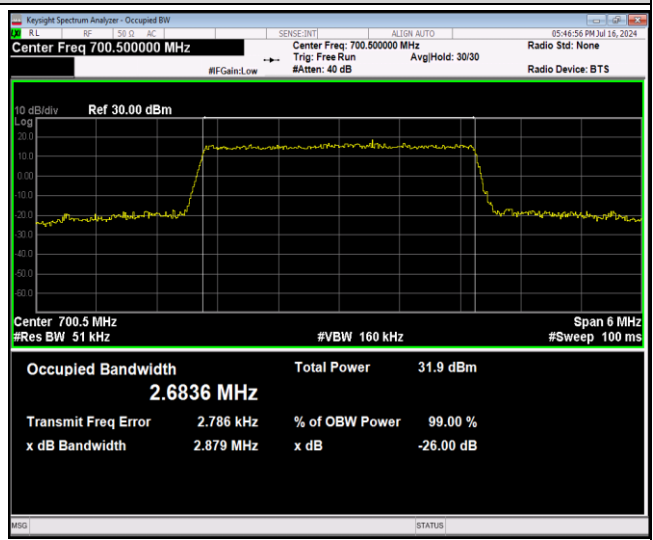

Band12-3MHz-QPSK-23165-15RB#0

Band12-3MHz-16QAM-23025-15RB#0

Band12-3MHz-16QAM-23095-15RB#0

Band12-3MHz-16QAM-23165-15RB#0

Band12-3MHz-64QAM-23025-15RB#0

Band12-3MHz-64QAM-23095-15RB#0

Band12-3MHz-64QAM-23165-15RB#0