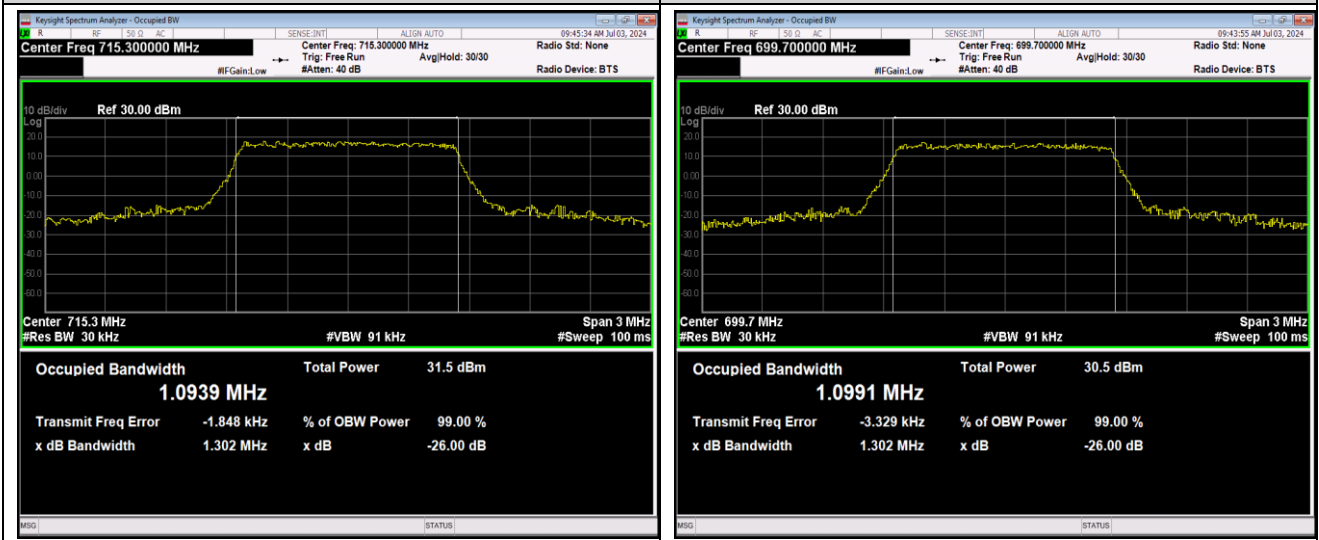

Band7-20MHz-64QAM-20850-100RB#0

Band7-20MHz-64QAM-21100-100RB#0

Band7-20MHz-64QAM-21350-100RB#0

Band12-1.4MHz-QPSK-23017-6RB#0

Band12-1.4MHz-QPSK-23095-6RB#0

Band12-1.4MHz-QPSK-23173-6RB#0

Band12-1.4MHz-16QAM-23017-6RB#0