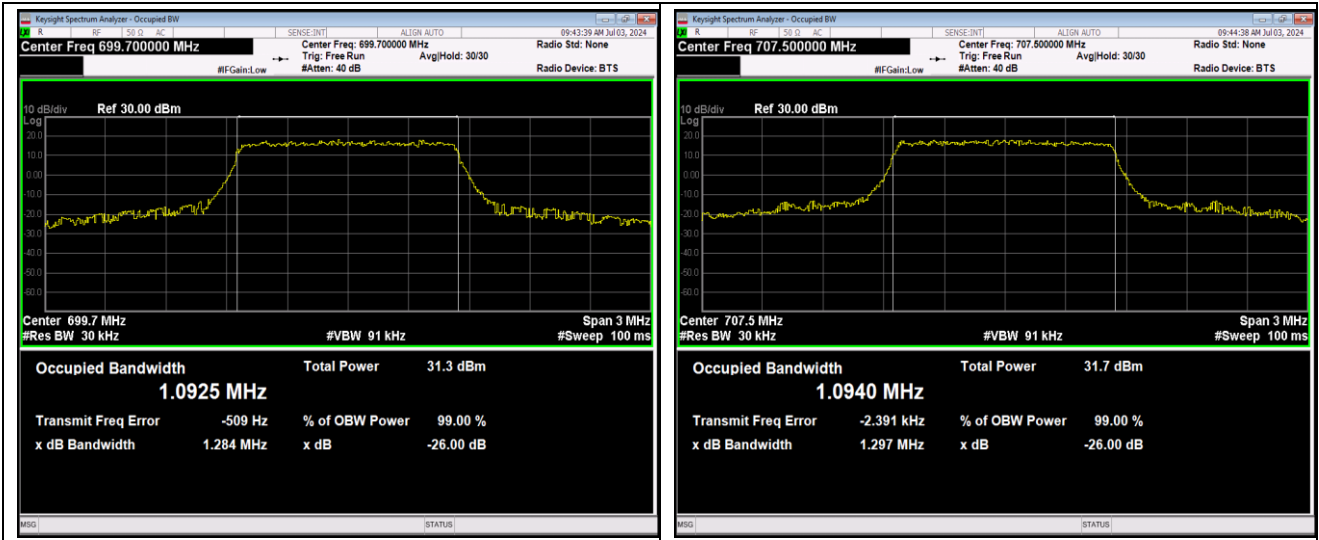

Band7-20MHz-64QAM-20850-100RB#0

Band7-20MHz-64QAM-21100-100RB#0

Band7-20MHz-64QAM-21350-100RB#0

Band12-1.4MHz-QPSK-23017-6RB#0

Band12-1.4MHz-QPSK-23095-6RB#0

Band12-1.4MHz-QPSK-23173-6RB#0

Band12-1.4MHz-16QAM-23017-6RB#0