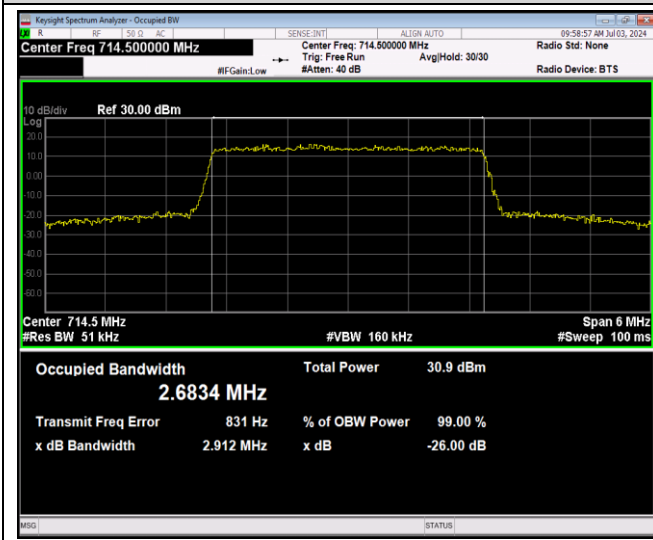

Band12-3MHz-QPSK-23165-15RB#0

Band12-3MHz-16QAM-23025-15RB#0

Band12-3MHz-16QAM-23095-15RB#0

Band12-3MHz-16QAM-23165-15RB#0

Band12-3MHz-64QAM-23025-15RB#0

Band12-3MHz-64QAM-23095-15RB#0

Band12-3MHz-64QAM-23165-15RB#0