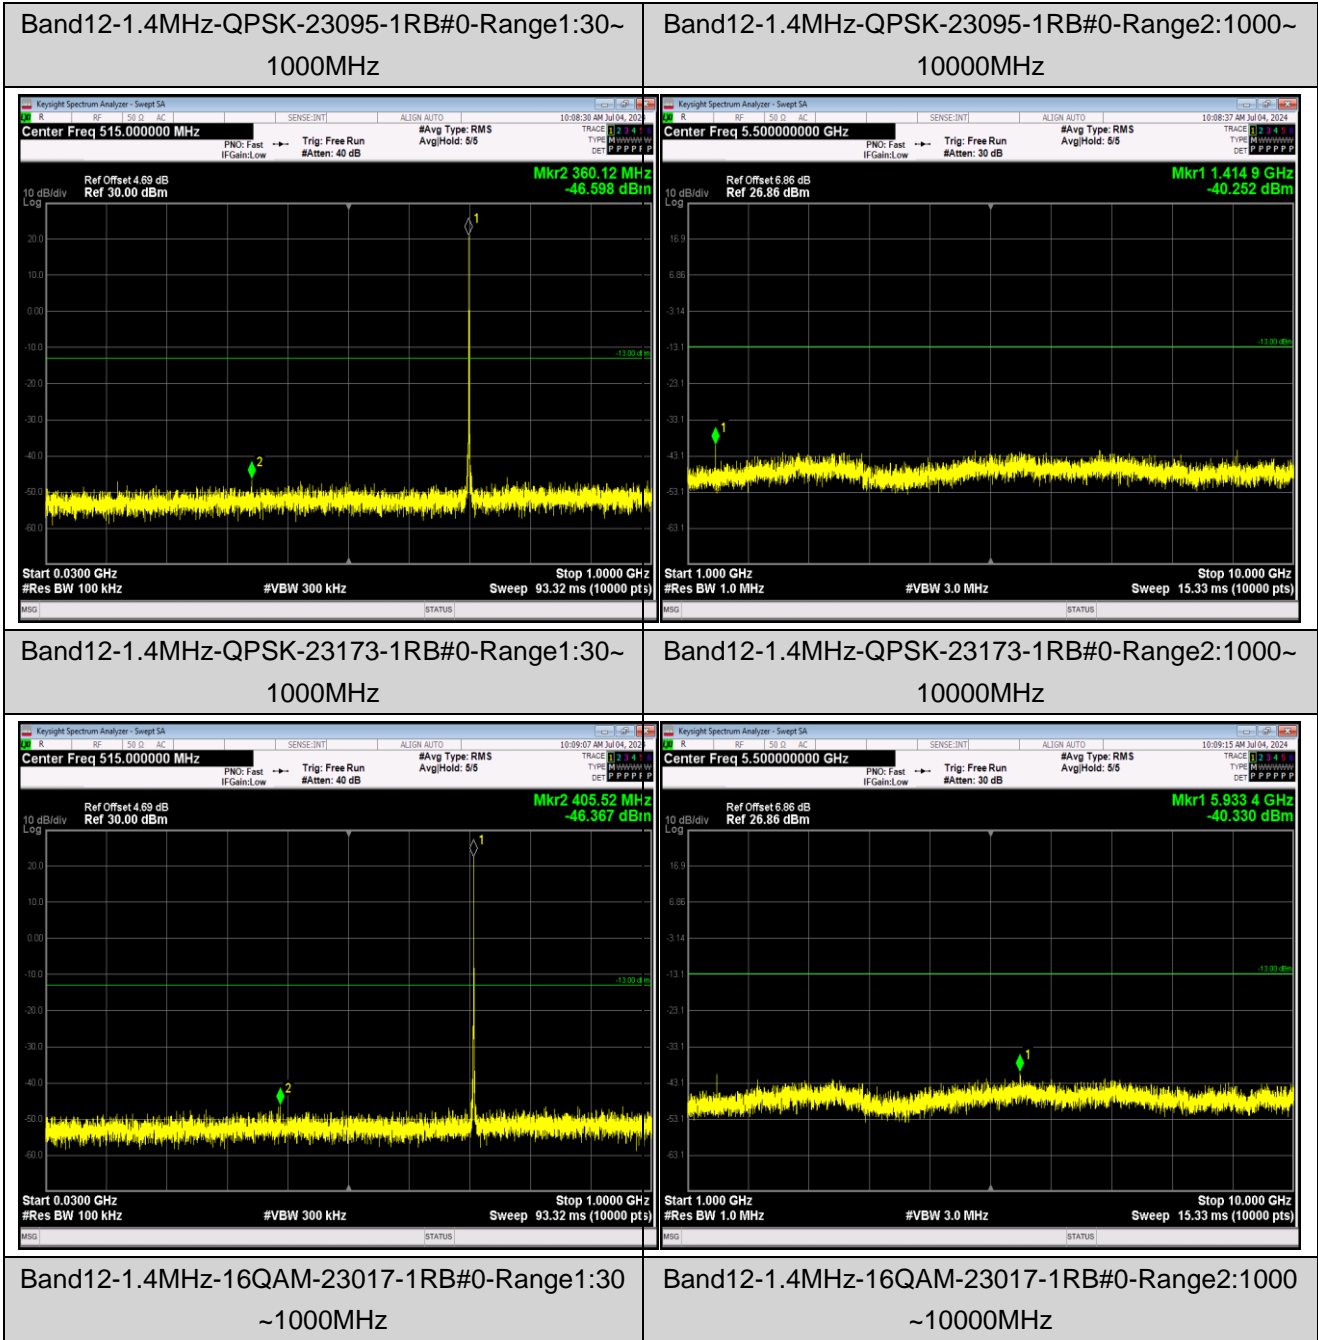

Band7-5MHz-64QAM-21100-1RB#0-Range1:30~1000MHz

Band7-5MHz-64QAM-21100-1RB#0-Range2:1000~26500MHz

Band7-5MHz-64QAM-21425-1RB#0-Range1:30~1000MHz

Band7-5MHz-64QAM-21425-1RB#0-Range2:1000~26500MHz

Band7-20MHz-16QAM-20850-1RB#0-Range1:30~1000MHz

Band7-20MHz-16QAM-20850-1RB#0-Range2:1000~26500MHz

Band7-20MHz-16QAM-21100-1RB#0-Range1:30~1000MHz

Band7-20MHz-16QAM-21100-1RB#0-Range2:1000~26500MHz

Band7-20MHz-64QAM-21350-1RB#0-Range1:30~1000MHz

Band7-20MHz-64QAM-21350-1RB#0-Range2:1000~6500MHz

Band12-1.4MHz-QPSK-23017-1RB#0-Range1:30~1000MHz

Band12-1.4MHz-QPSK-23017-1RB#0-Range2:1000~10000MHz

Band12-1.4MHz-16QAM-23095-1RB#0-Range1:30
~1000MHz

Band12-1.4MHz-16QAM-23095-1RB#0-Range2:1000
~10000MHz