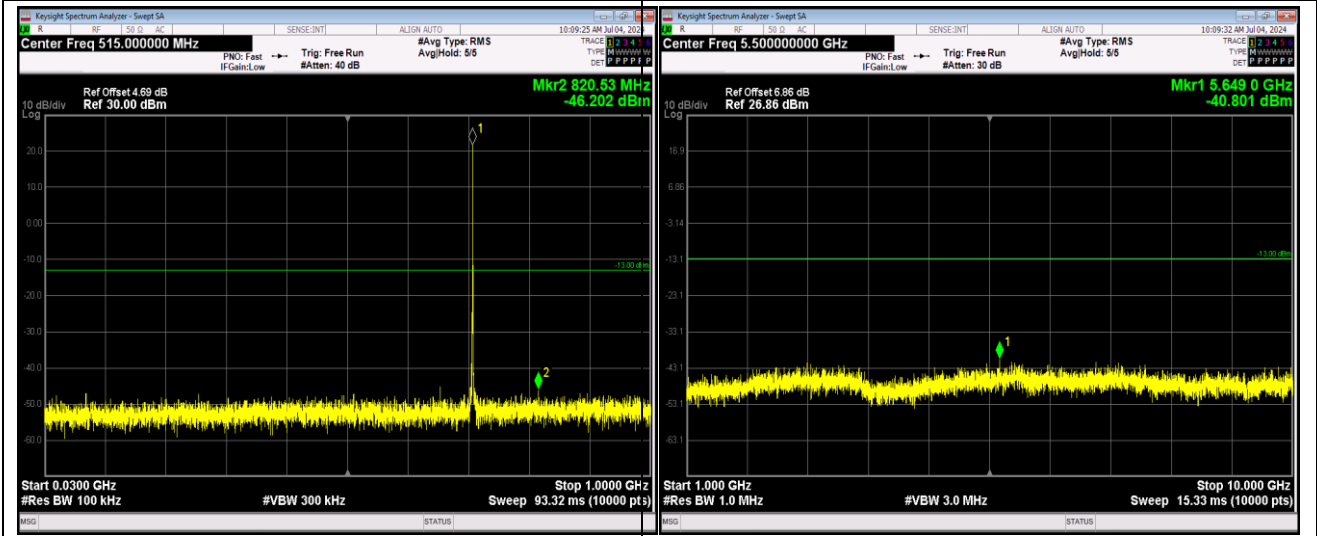

Band12-1.4MHz-16QAM-23173-1RB#0-Range1:30
~1000MHz

Band12-1.4MHz-16QAM-23173-1RB#0-Range2:1000
~10000MHz