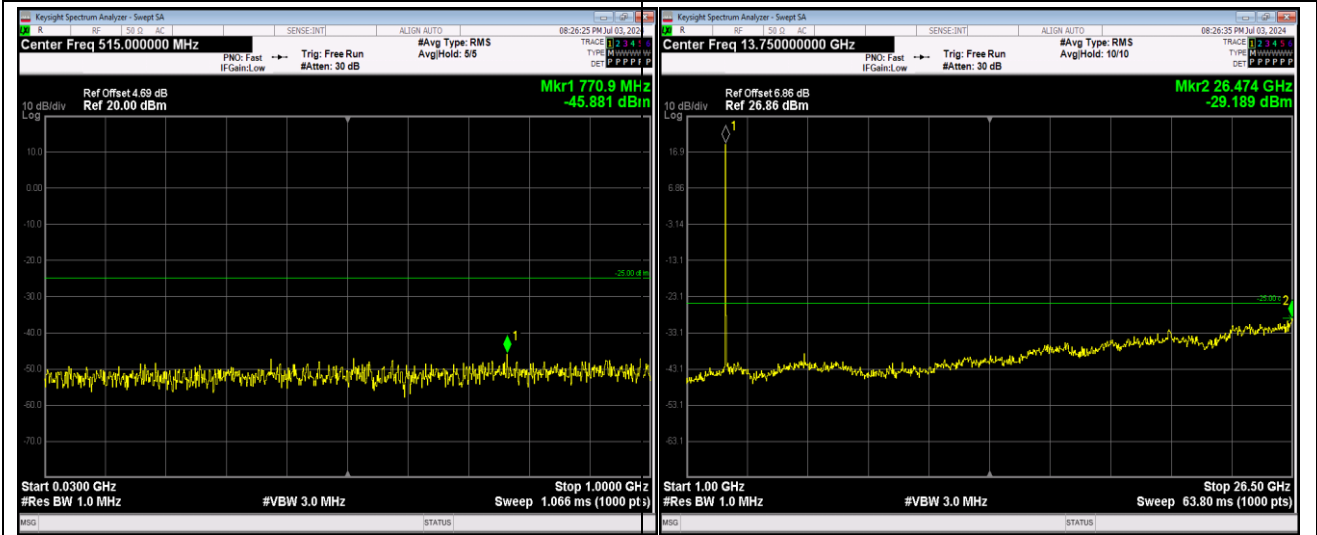

Band41-20MHz-QPSK-41140-1RB#0-Range1:30~1000MHz

Band41-20MHz-16QAM-40140-1RB#0-Range2:1000~26500MHz

Band41-20MHz-QPSK-41140-1RB#0-Range2:1000~26500MHz

Band41-20MHz-16QAM-40140-1RB#0-Range1:30~1000MHz