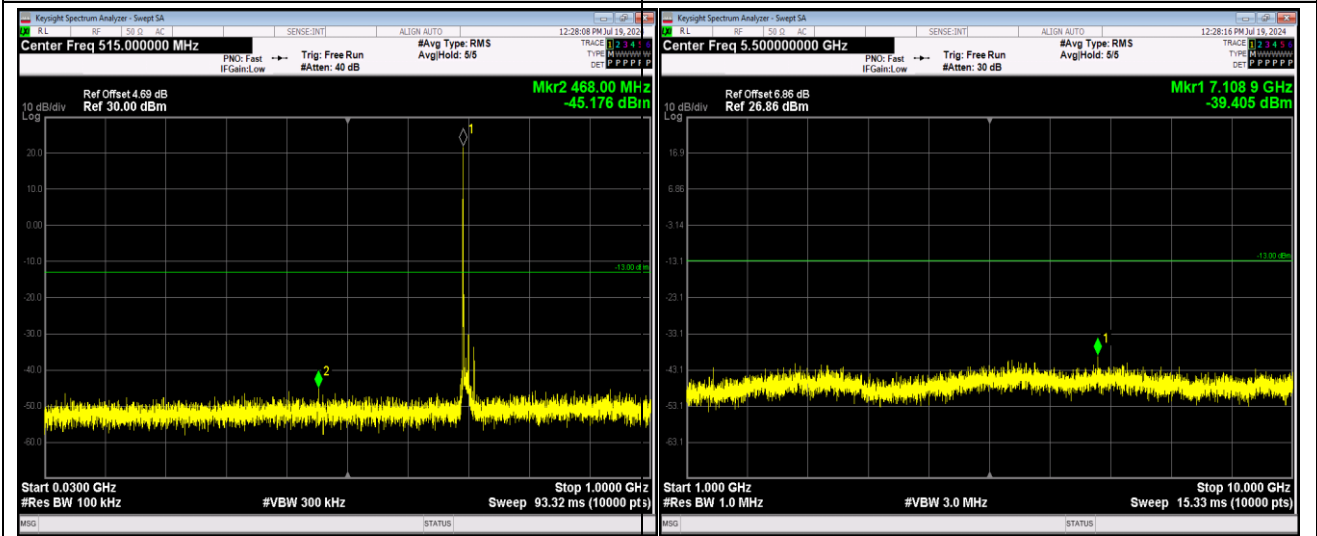

Band12-10MHz-64QAM-23060-1RB#0-Range1:30
~1000MHz

Band12-10MHz-64QAM-23060-1RB#0-Range2:1000~
10000MHz