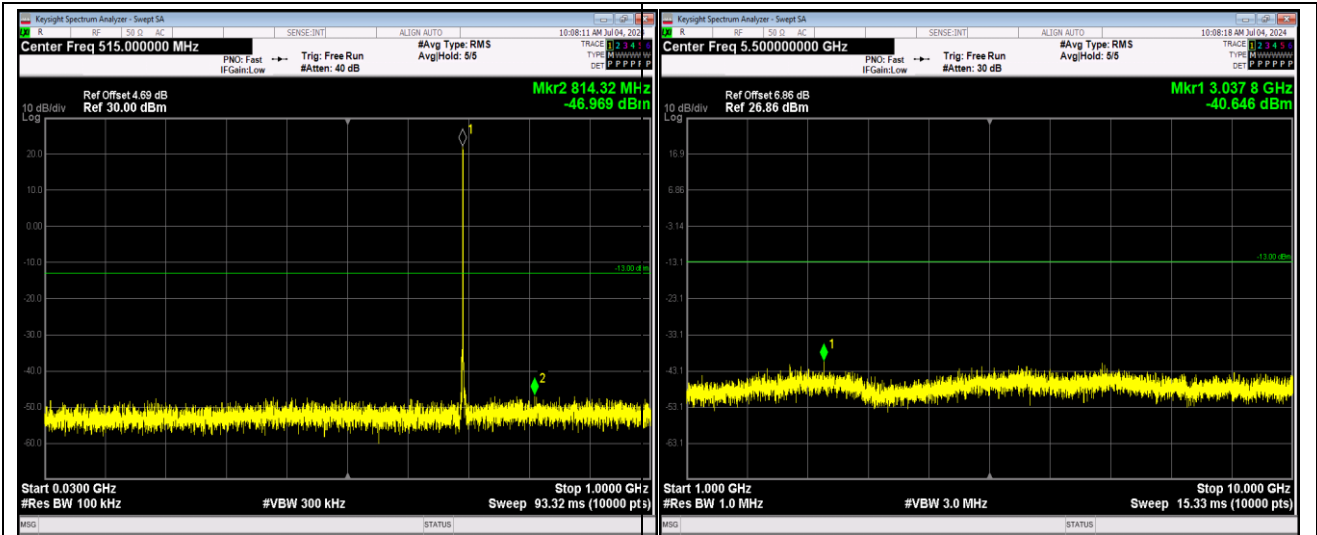

Band12-1.4MHz-16QAM-23095-1RB#0-Range2:1000
~10000MHz

Band12-1.4MHz-16QAM-23095-1RB#0-Range1:30
~1000MHz