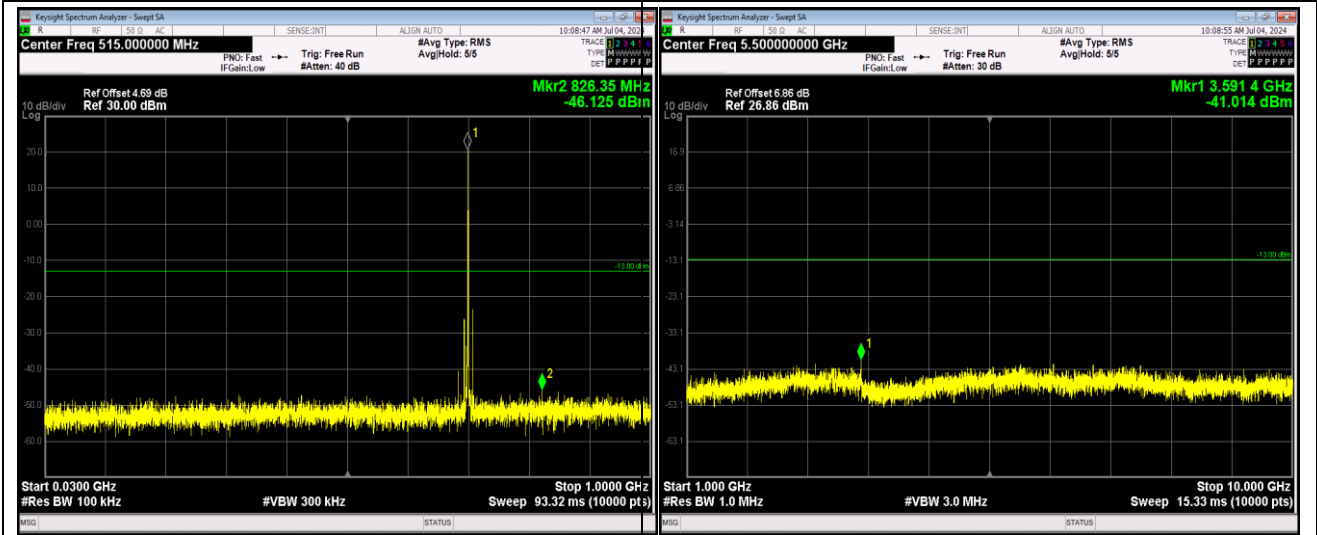

Band12-1.4MHz-QPSK-23017-1RB#0-Range1:30~1000MHz

Band12-1.4MHz-QPSK-23017-1RB#0-Range2:1000~10000MHz

Band12-1.4MHz-16QAM-23095-1RB#0-Range1:30
~1000MHz

Band12-1.4MHz-16QAM-23095-1RB#0-Range2:1000
~10000MHz