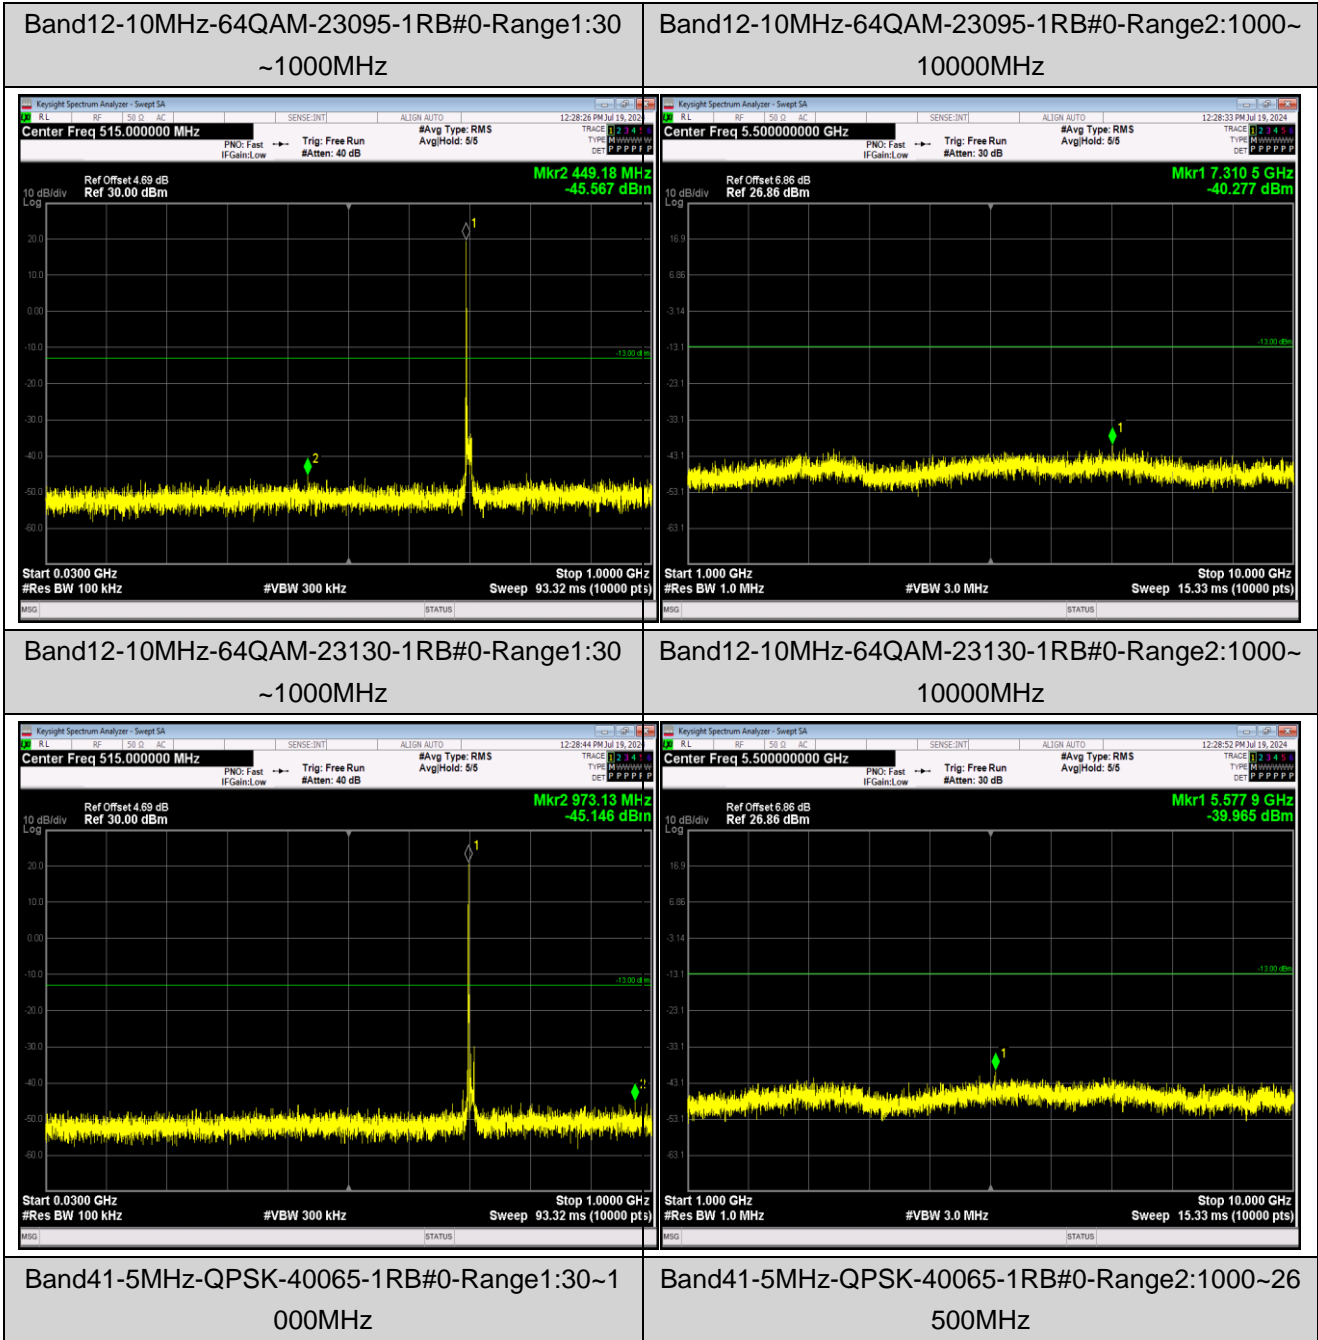

Band12-10MHz-QPSK-23095-1RB#0-Range1:30~1000MHz

Band12-10MHz-QPSK-23095-1RB#0-Range2:1000~10000MHz

Band12-10MHz-16QAM-23130-1RB#0-Range1:30
~1000MHz

Band12-10MHz-16QAM-23130-1RB#0-Range2:1000~
10000MHz

Band12-10MHz-64QAM-23060-1RB#0-Range1:30
~1000MHz

Band12-10MHz-64QAM-23060-1RB#0-Range2:1000~
10000MHz

Band41-5MHz-QPSK-40640-1RB#0-Range1:30~1000MHz

Band41-5MHz-QPSK-40640-1RB#0-Range2:1000~26500MHz

Band41-5MHz-QPSK-41215-1RB#0-Range1:30~1000MHz

Band41-5MHz-QPSK-41215-1RB#0-Range2:1000~26500MHz