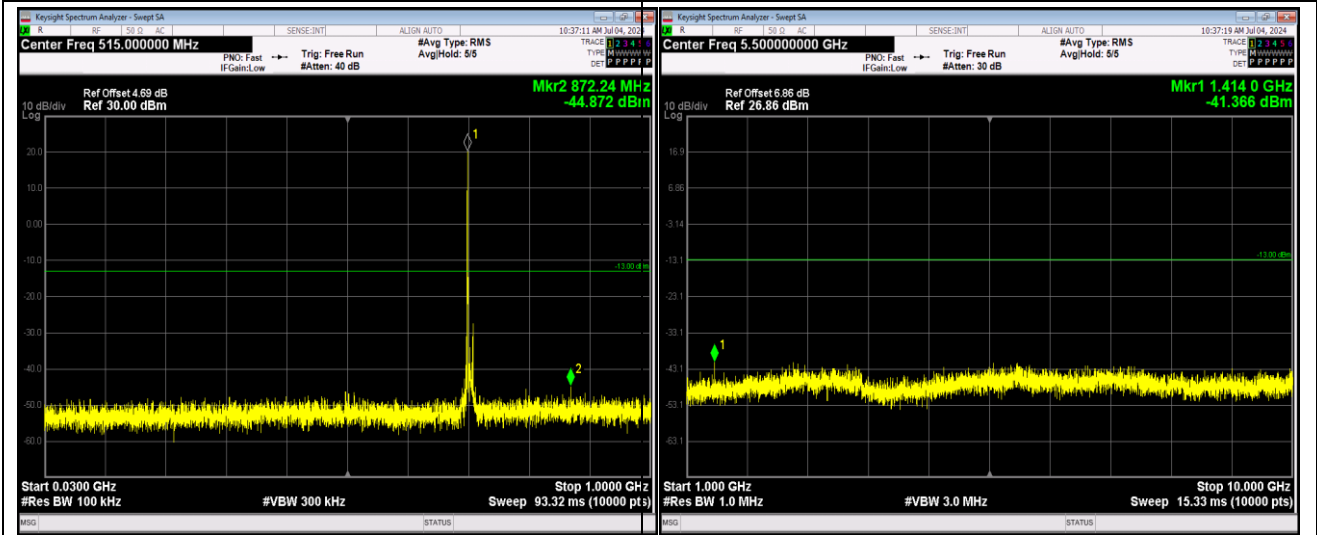

Band12-10MHz-QPSK-23095-1RB#0-Range1:30~1000MHz

Band12-10MHz-QPSK-23095-1RB#0-Range2:1000~10000MHz

Band12-10MHz-16QAM-23130-1RB#0-Range1:30
~1000MHz

Band12-10MHz-16QAM-23130-1RB#0-Range2:1000~
10000MHz

Band12-10MHz-64QAM-23060-1RB#0-Range1:30
~1000MHz