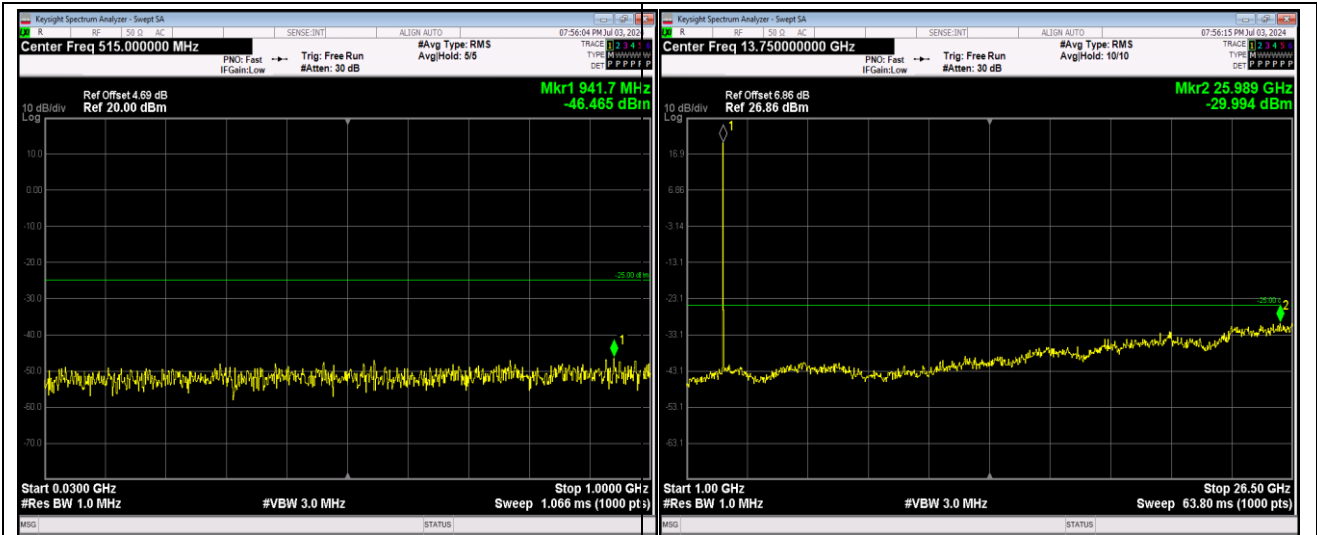

Band41-5MHz-QPSK-40640-1RB#0-Range2:1000~26500MHz

Band41-5MHz-QPSK-40640-1RB#0-Range1:30~1000MHz