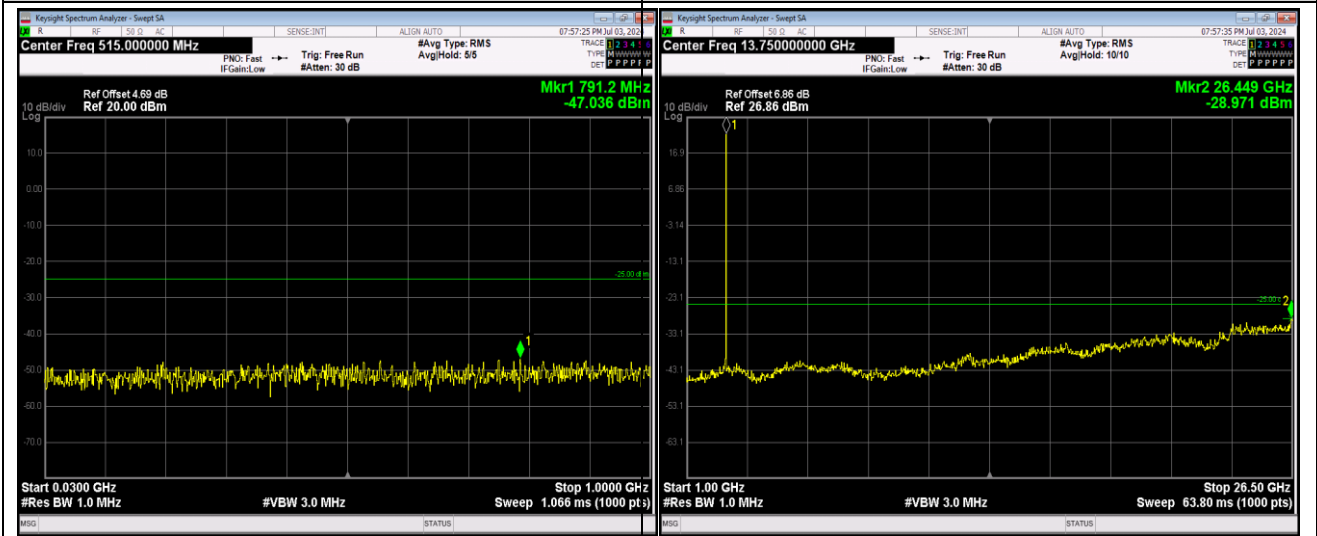

Band12-10MHz-64QAM-23060-1RB#0-Range2:1000~
10000MHz

Band41-5MHz-QPSK-40640-1RB#0-Range1:30~1000MHz

Band41-5MHz-QPSK-40640-1RB#0-Range2:1000~26500MHz

Band41-5MHz-QPSK-41215-1RB#0-Range1:30~1000MHz

Band41-5MHz-QPSK-41215-1RB#0-Range2:1000~26500MHz