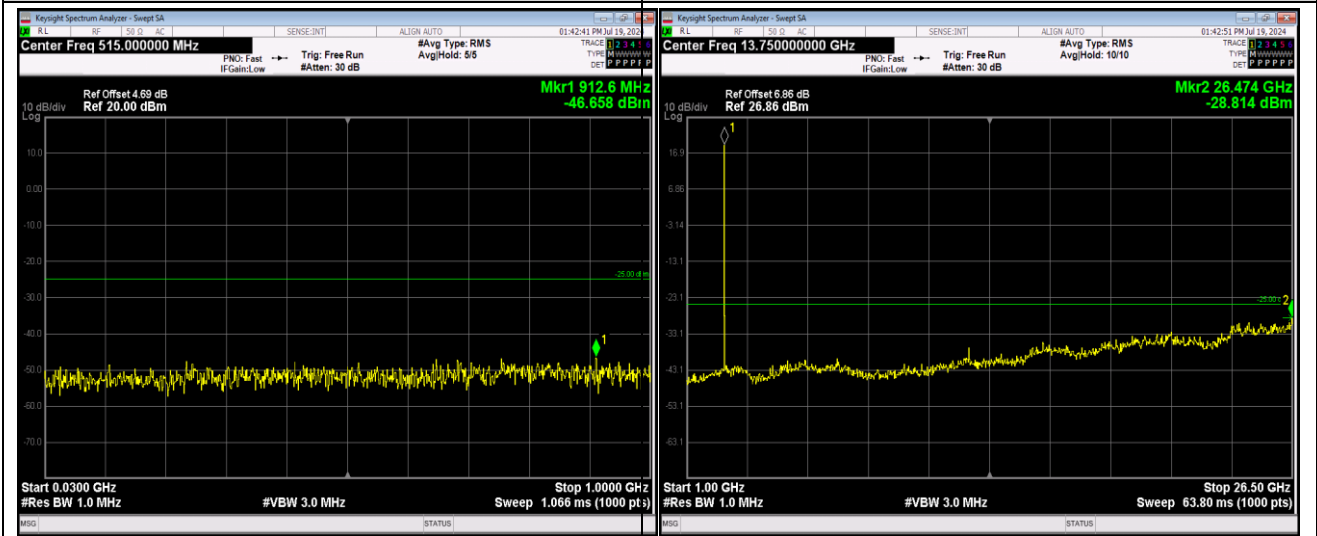

Band41-5MHz-64QAM-40640-1RB#0-Range1:30~1000MHz

Band41-5MHz-64QAM-40640-1RB#0-Range2:1000~26500MHz