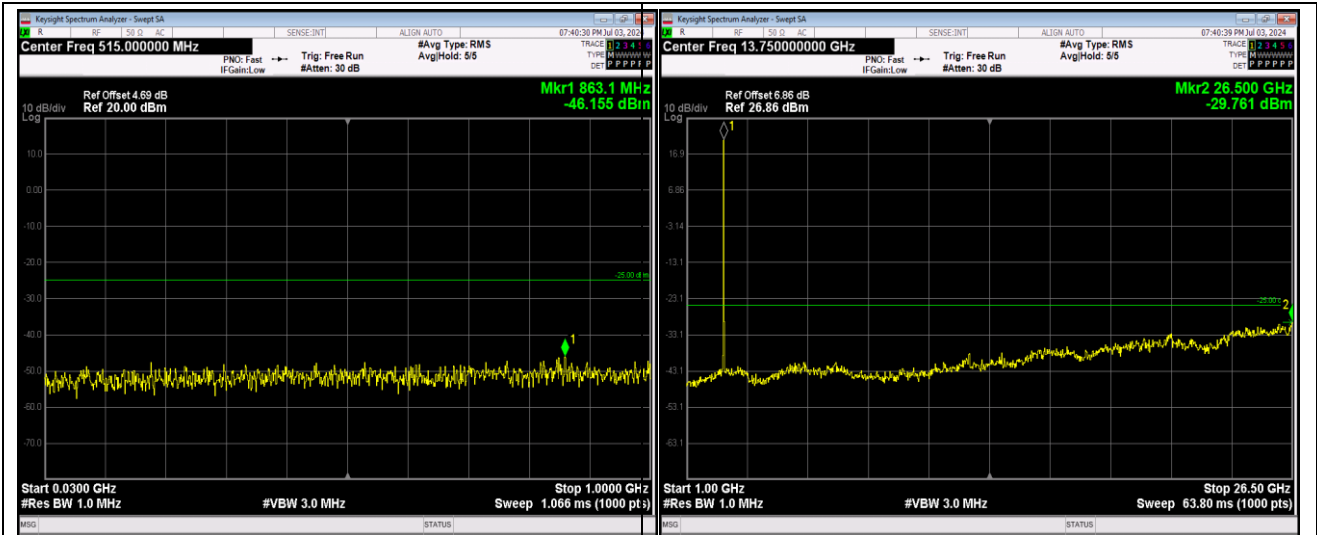

Band7-5MHz-64QAM-21100-1RB#0-Range1:30~1000MHz

Band7-5MHz-64QAM-21100-1RB#0-Range2:1000~26500MHz

Band7-5MHz-64QAM-21425-1RB#0-Range1:30~1000MHz

Band7-5MHz-64QAM-21425-1RB#0-Range2:1000~26500MHz

Band7-20MHz-16QAM-20850-1RB#0-Range1:30~1000MHz

Band7-20MHz-16QAM-20850-1RB#0-Range2:1000~26500MHz

Band7-20MHz-16QAM-21100-1RB#0-Range1:30~1000MHz

Band7-20MHz-16QAM-21100-1RB#0-Range2:1000~26500MHz

Band7-20MHz-64QAM-21350-1RB#0-Range1:30~1000MHz

Band7-20MHz-64QAM-21350-1RB#0-Range2:1000~6500MHz