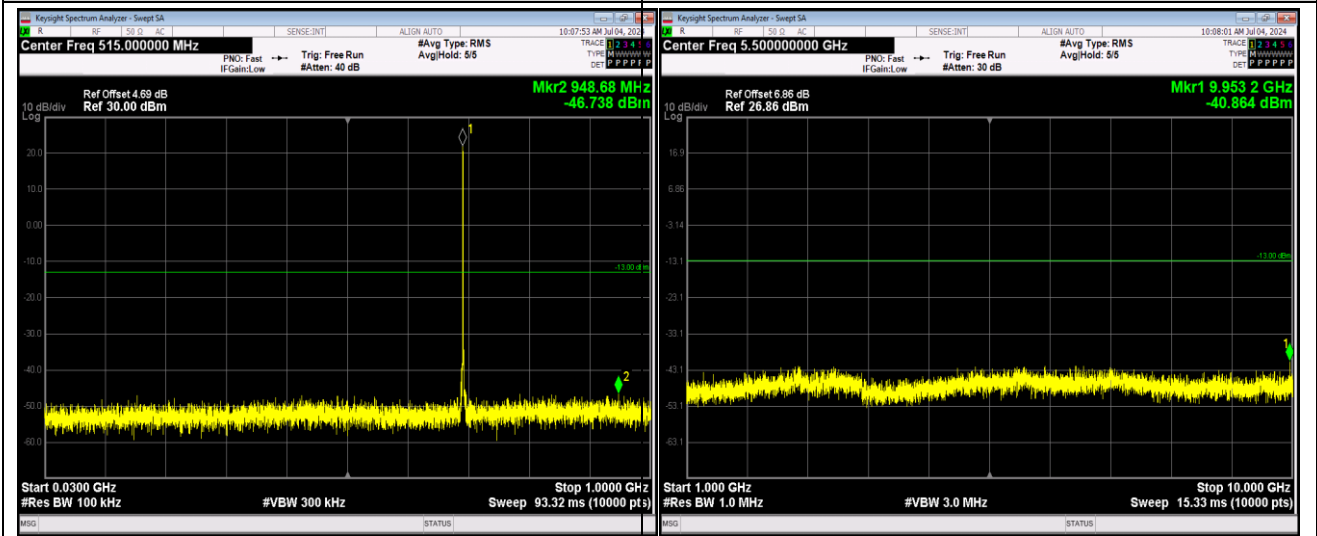

Band12-1.4MHz-QPSK-23017-1RB#0-Range1:30~1000MHz

Band12-1.4MHz-QPSK-23017-1RB#0-Range2:1000~10000MHz