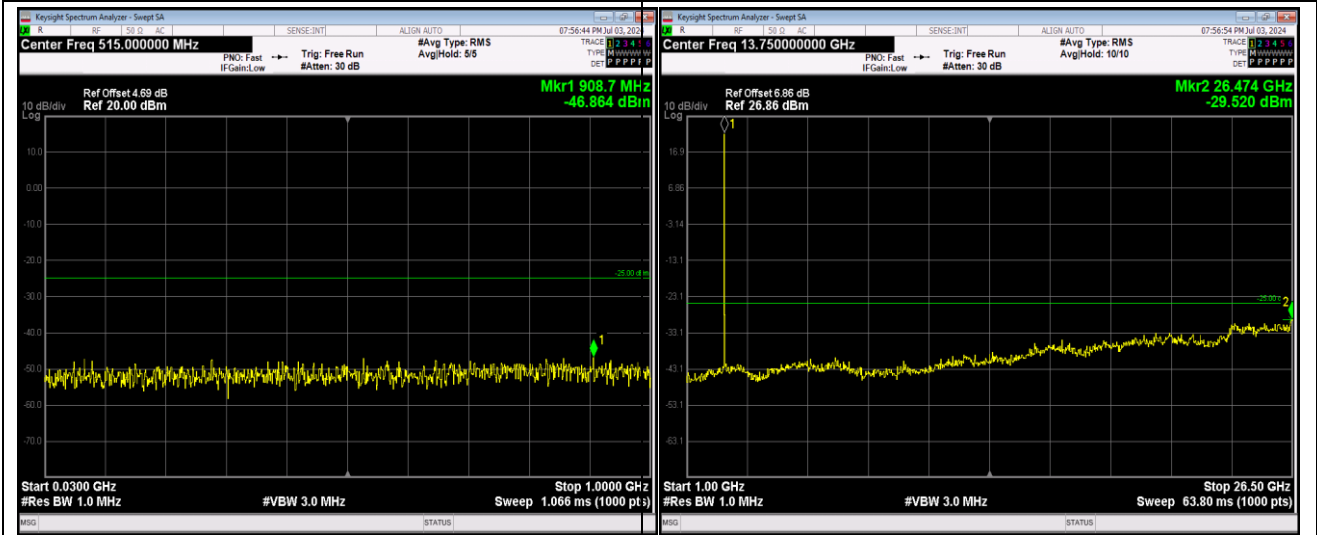

Band12-10MHz-64QAM-23060-1RB#0-Range2:1000~
10000MHz

Band41-5MHz-QPSK-40640-1RB#0-Range1:30~1000MHz

Band41-5MHz-QPSK-40640-1RB#0-Range2:1000~26500MHz

Band41-5MHz-QPSK-41215-1RB#0-Range1:30~1000MHz

Band41-5MHz-QPSK-41215-1RB#0-Range2:1000~26500MHz