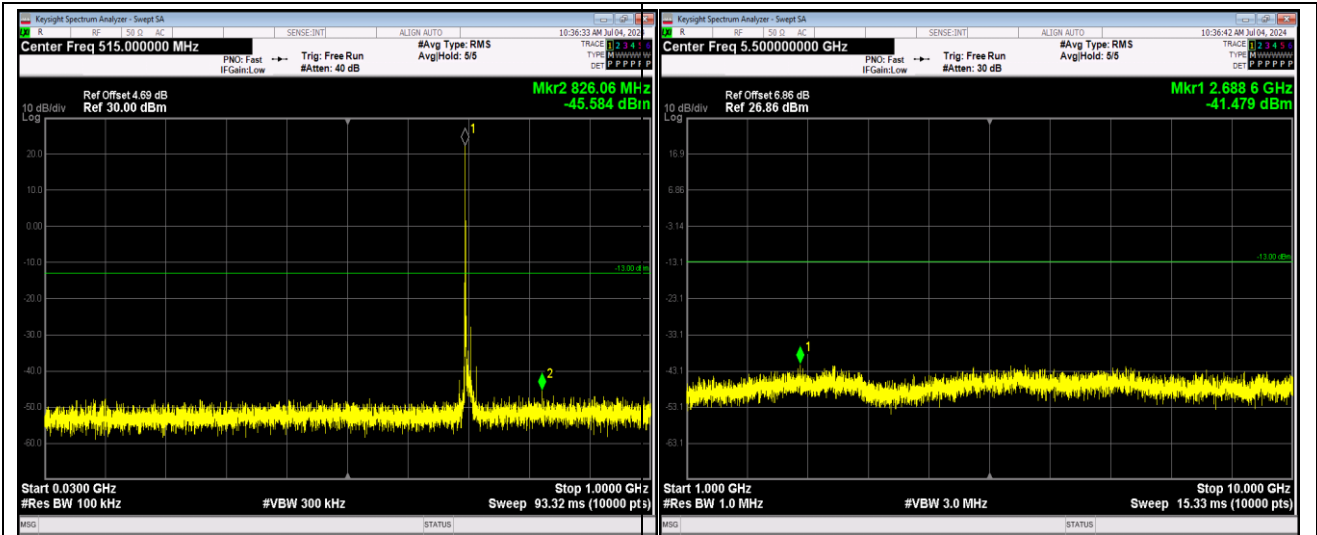

Band12-10MHz-16QAM-23130-1RB#0-Range2:1000~
10000MHz

Band12-10MHz-16QAM-23130-1RB#0-Range1:30
~1000MHz