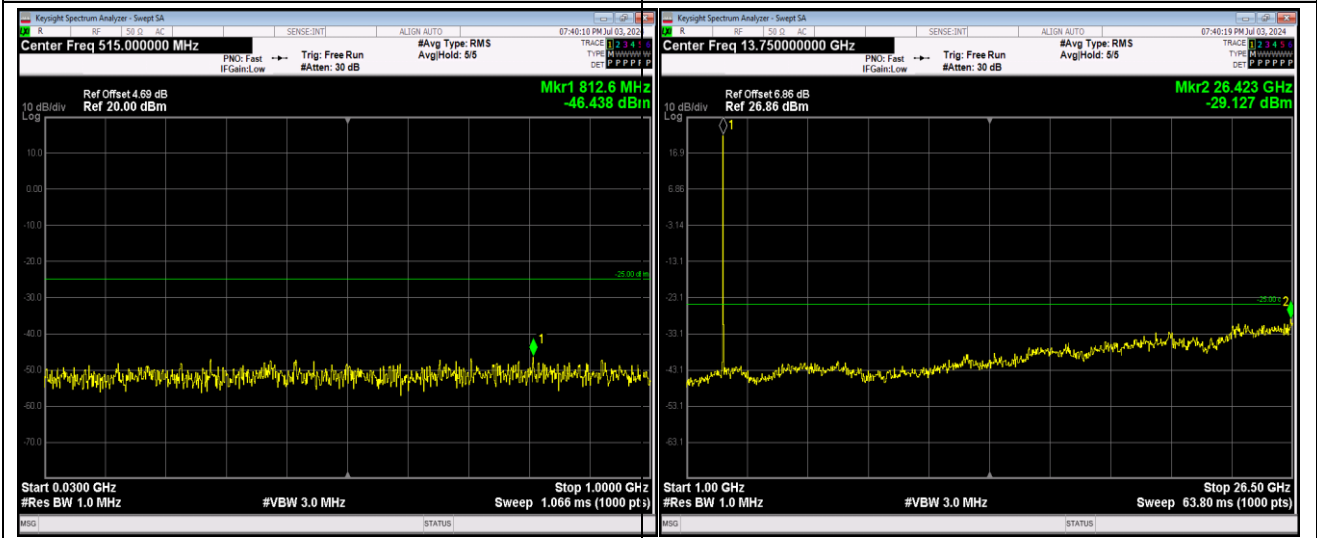

Band7-5MHz-64QAM-21100-1RB#0-Range1:30~1000MHz

Band7-5MHz-64QAM-21100-1RB#0-Range2:1000~26500MHz

Band7-5MHz-64QAM-21425-1RB#0-Range1:30~1000MHz

Band7-5MHz-64QAM-21425-1RB#0-Range2:1000~26500MHz

Band7-20MHz-16QAM-20850-1RB#0-Range1:30~1000MHz

Band7-20MHz-16QAM-20850-1RB#0-Range2:1000~26500MHz

Band7-20MHz-16QAM-21100-1RB#0-Range1:30~1000MHz

Band7-20MHz-16QAM-21100-1RB#0-Range2:1000~26500MHz

Band7-20MHz-64QAM-21350-1RB#0-Range1:30~1000MHz

Band7-20MHz-64QAM-21350-1RB#0-Range2:1000~6500MHz