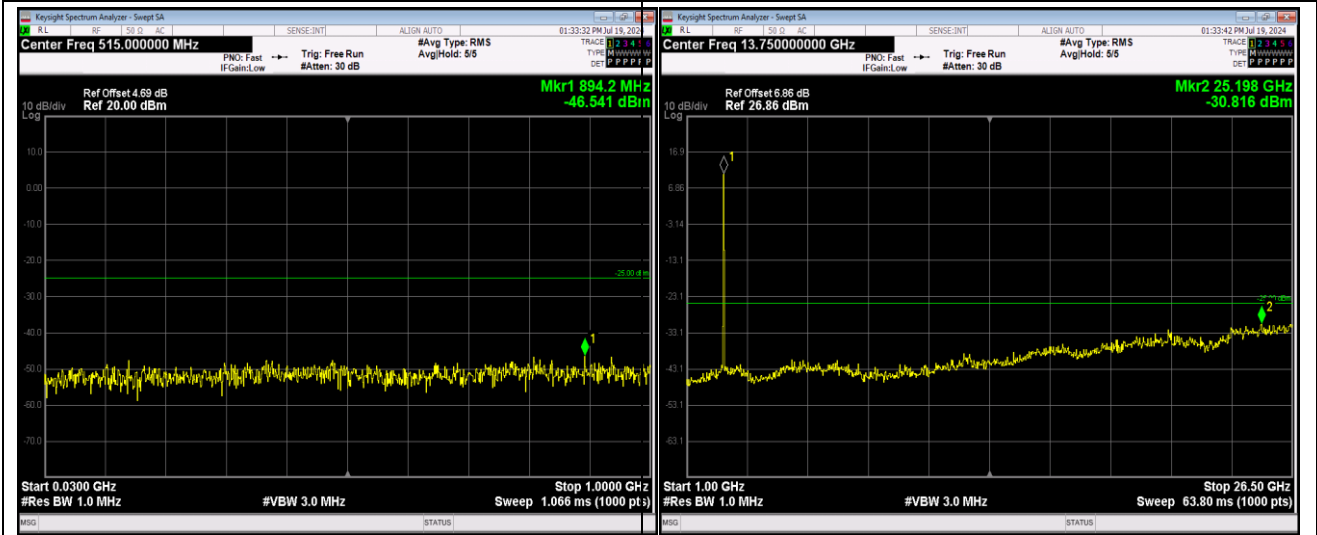

Band7-20MHz-16QAM-20850-1RB#0-Range2:1000~26500MHz

Band7-20MHz-16QAM-21100-1RB#0-Range1:30~1000MHz

Band7-20MHz-16QAM-21100-1RB#0-Range2:1000~26500MHz

Band7-20MHz-64QAM-21350-1RB#0-Range1:30~1000MHz

Band7-20MHz-64QAM-21350-1RB#0-Range2:1000~6500MHz