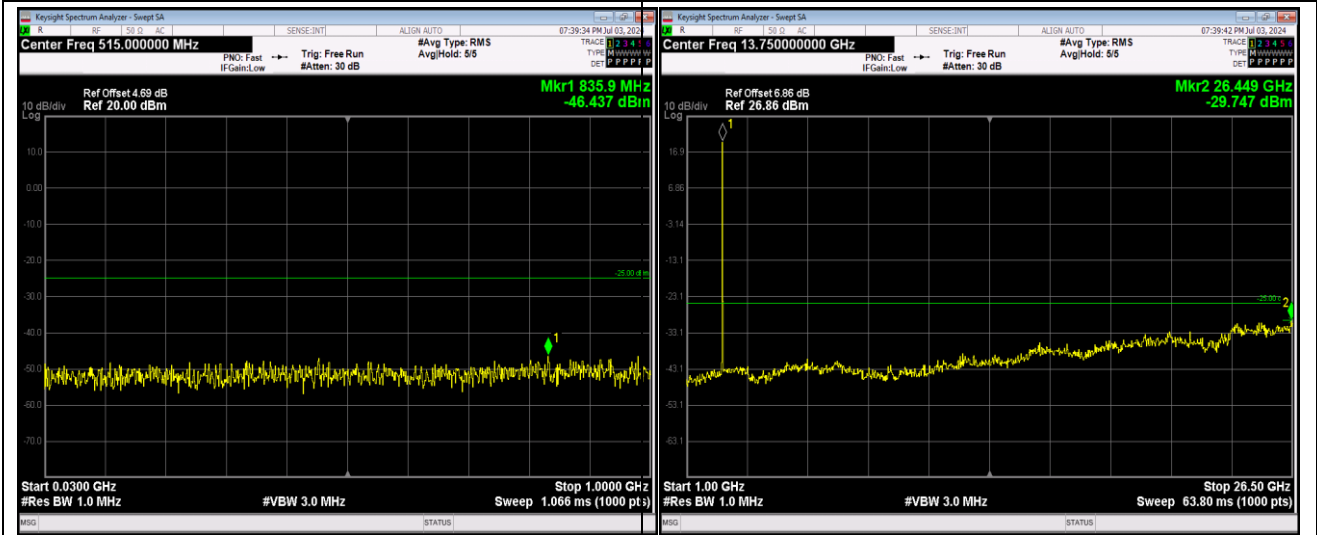

Band7-5MHz-64QAM-21100-1RB#0-Range1:30~1000MHz

Band7-5MHz-64QAM-21100-1RB#0-Range2:1000~26500MHz

Band7-5MHz-64QAM-21425-1RB#0-Range1:30~1000MHz

Band7-5MHz-64QAM-21425-1RB#0-Range2:1000~26500MHz

Band7-20MHz-16QAM-20850-1RB#0-Range1:30~1000MHz

Band7-20MHz-16QAM-20850-1RB#0-Range2:1000~26500MHz

Band7-20MHz-16QAM-21100-1RB#0-Range1:30~1000MHz

Band7-20MHz-16QAM-21100-1RB#0-Range2:1000~26500MHz

Band7-20MHz-64QAM-21350-1RB#0-Range1:30~1000MHz

Band7-20MHz-64QAM-21350-1RB#0-Range2:1000~6500MHz