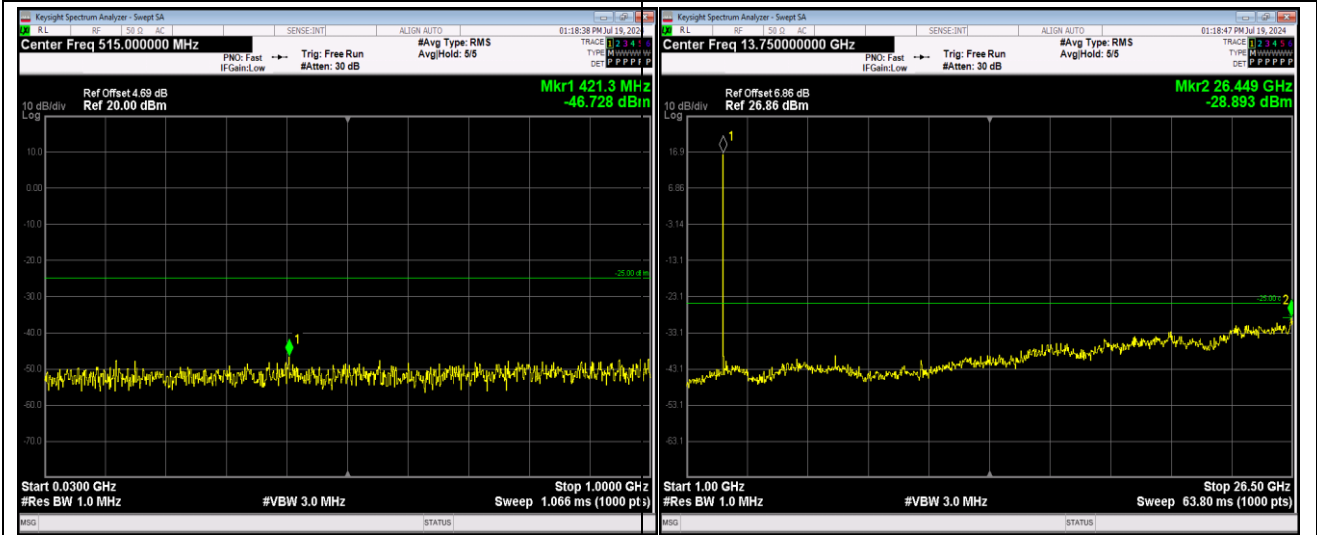

Band7-5MHz-64QAM-21100-1RB#0-Range1:30~1000MHz

Band7-5MHz-64QAM-21100-1RB#0-Range2:1000~26500MHz

Band7-5MHz-64QAM-21425-1RB#0-Range1:30~1000MHz

Band7-5MHz-64QAM-21425-1RB#0-Range2:1000~26500MHz

Band7-20MHz-16QAM-20850-1RB#0-Range1:30~1000MHz

Band7-20MHz-16QAM-20850-1RB#0-Range2:1000~26500MHz

Band7-20MHz-16QAM-21100-1RB#0-Range1:30~1000MHz

Band7-20MHz-16QAM-21100-1RB#0-Range2:1000~26500MHz

Band7-20MHz-64QAM-21350-1RB#0-Range1:30~1000MHz

Band7-20MHz-64QAM-21350-1RB#0-Range2:1000~6500MHz