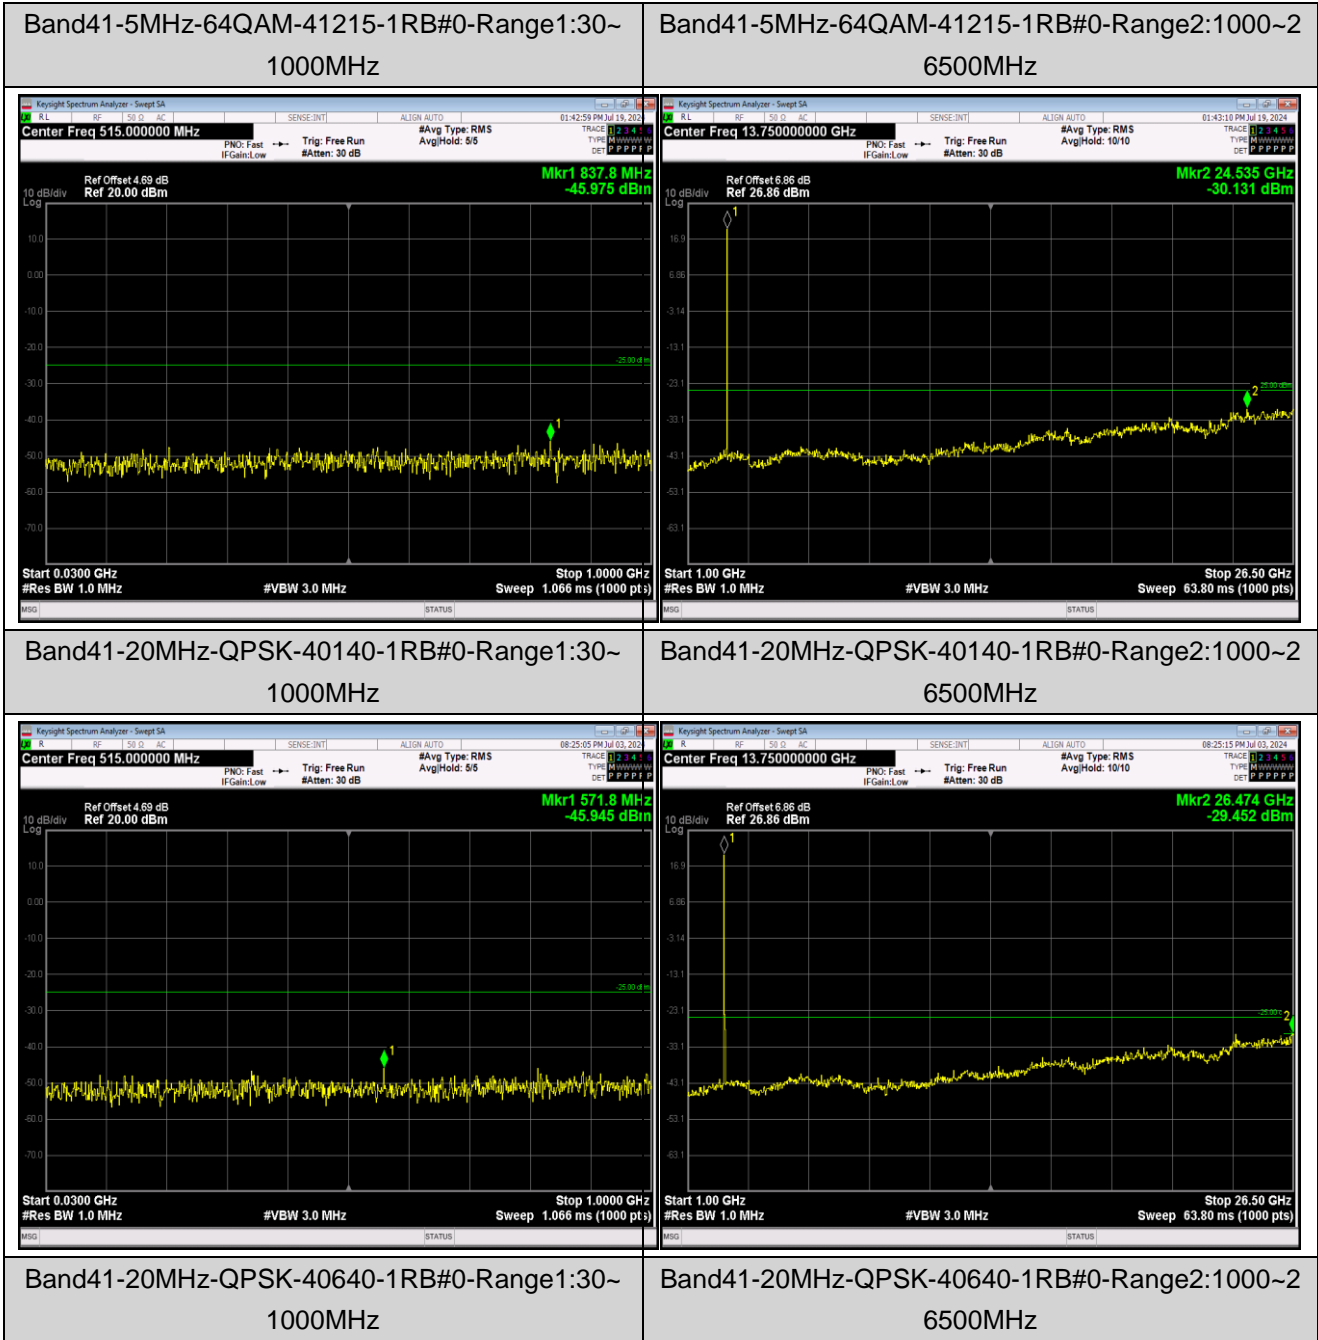

Band7-5MHz-64QAM-21100-1RB#0-Range1:30~1000MHz

Band7-5MHz-64QAM-21100-1RB#0-Range2:1000~26500MHz

Band7-5MHz-64QAM-21425-1RB#0-Range1:30~1000MHz

Band7-5MHz-64QAM-21425-1RB#0-Range2:1000~26500MHz

Band7-20MHz-16QAM-20850-1RB#0-Range1:30~1000MHz

Band41-5MHz-64QAM-40065-1RB#0-Range1:30~1000MHz

Band41-5MHz-64QAM-40065-1RB#0-Range2:1000~26500MHz

Band41-5MHz-64QAM-40640-1RB#0-Range1:30~1000MHz

Band41-5MHz-64QAM-40640-1RB#0-Range2:1000~26500MHz

Band41-20MHz-QPSK-41140-1RB#0-Range1:30~1000MHz

Band41-20MHz-QPSK-41140-1RB#0-Range2:1000~26500MHz

Band41-20MHz-16QAM-40140-1RB#0-Range1:30~1000MHz

Band41-20MHz-16QAM-40140-1RB#0-Range2:1000~26500MHz