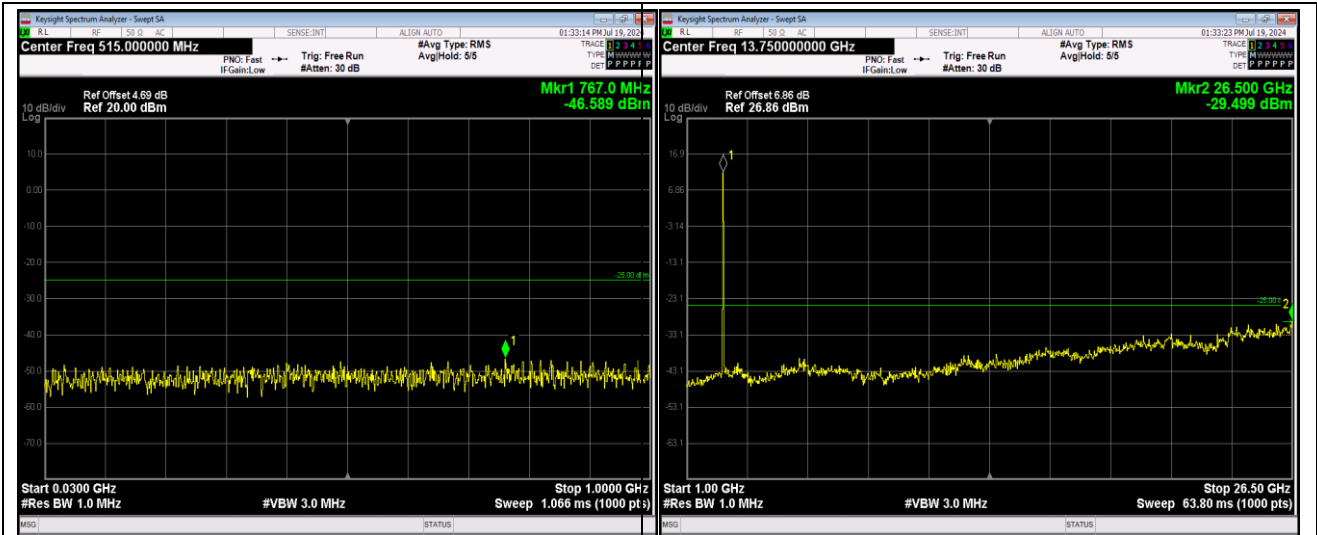

Band7-20MHz-16QAM-20850-1RB#0-Range2:1000~26500MHz

Band7-20MHz-16QAM-21100-1RB#0-Range1:30~1000MHz

Band7-20MHz-16QAM-21100-1RB#0-Range2:1000~26500MHz

Band7-20MHz-64QAM-21350-1RB#0-Range1:30~1000MHz

Band7-20MHz-64QAM-21350-1RB#0-Range2:1000~6500MHz