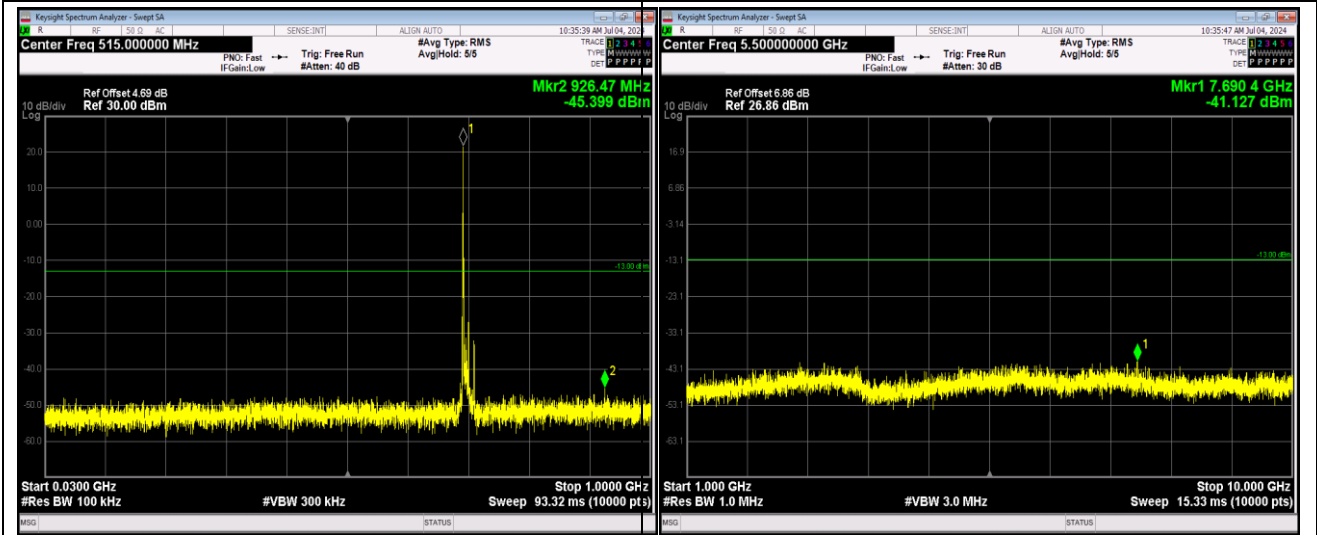

Band12-1.4MHz-16QAM-23173-1RB#0-Range1:30
~1000MHz

Band12-1.4MHz-16QAM-23173-1RB#0-Range2:1000
~10000MHz

Band12-10MHz-QPSK-23060-1RB#0-Range1:30~1000MHz

Band12-10MHz-QPSK-23060-1RB#0-Range2:1000~10000MHz