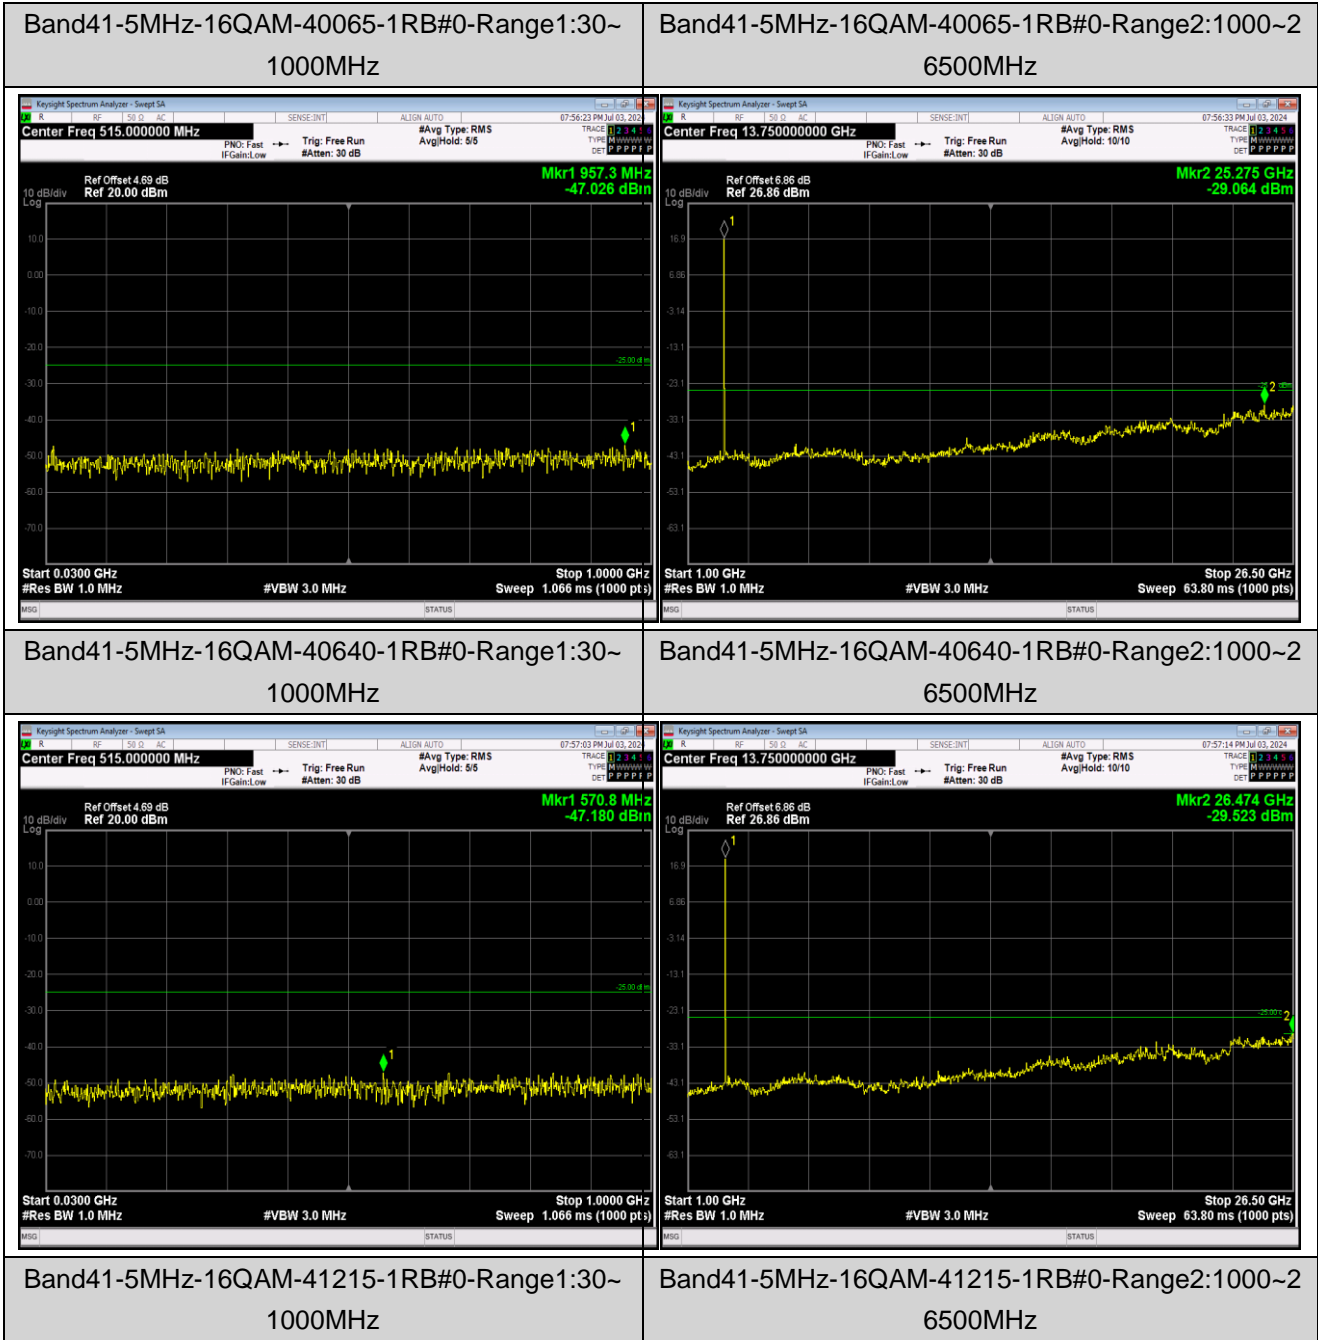

Band7-5MHz-64QAM-21100-1RB#0-Range1:30~1000MHz

Band7-5MHz-64QAM-21100-1RB#0-Range2:1000~26500MHz

Band7-5MHz-64QAM-21425-1RB#0-Range1:30~1000MHz

Band7-5MHz-64QAM-21425-1RB#0-Range2:1000~26500MHz

Band7-20MHz-16QAM-20850-1RB#0-Range1:30~1000MHz

Band12-10MHz-QPSK-23095-1RB#0-Range1:30~1000MHz

Band12-10MHz-QPSK-23095-1RB#0-Range2:1000~10000MHz

Band12-10MHz-16QAM-23130-1RB#0-Range1:30
~1000MHz

Band12-10MHz-16QAM-23130-1RB#0-Range2:1000~
10000MHz

Band12-10MHz-64QAM-23060-1RB#0-Range1:30
~1000MHz

Band12-10MHz-64QAM-23060-1RB#0-Range2:1000~
10000MHz

Band41-5MHz-QPSK-40640-1RB#0-Range1:30~1000MHz

Band41-5MHz-QPSK-40640-1RB#0-Range2:1000~26500MHz

Band41-5MHz-QPSK-41215-1RB#0-Range1:30~1000MHz

Band41-5MHz-QPSK-41215-1RB#0-Range2:1000~26500MHz

Band41-5MHz-64QAM-40065-1RB#0-Range1:30~1000MHz

Band41-5MHz-64QAM-40065-1RB#0-Range2:1000~26500MHz

Band41-5MHz-64QAM-40640-1RB#0-Range1:30~1000MHz

Band41-5MHz-64QAM-40640-1RB#0-Range2:1000~26500MHz

Band41-20MHz-QPSK-41140-1RB#0-Range1:30~1000MHz