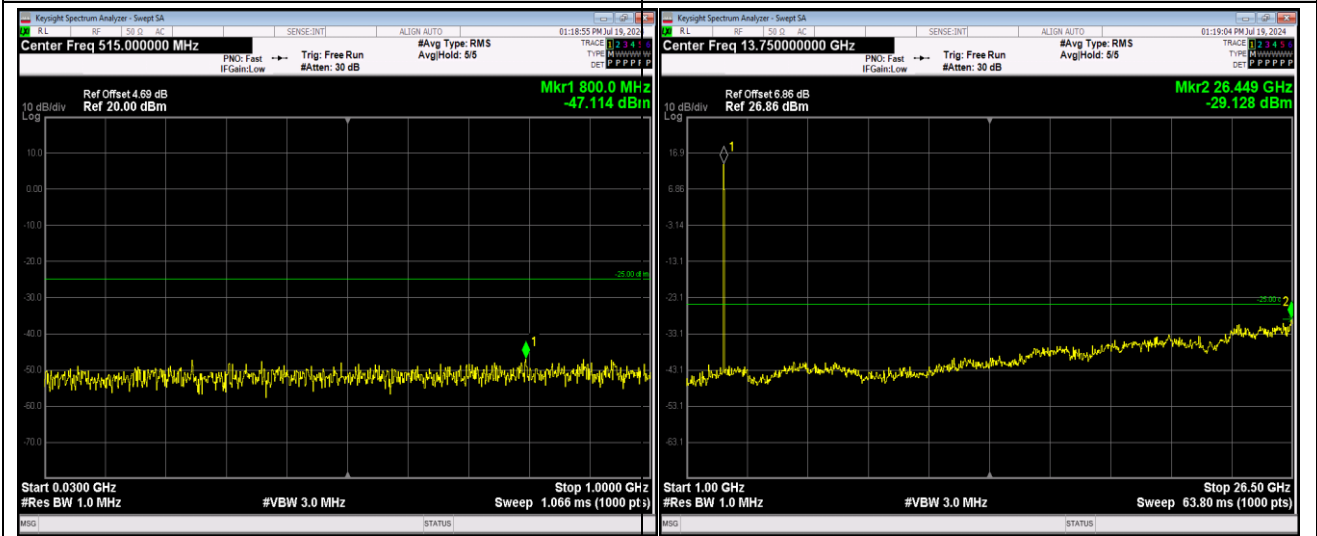

Band7-5MHz-64QAM-21100-1RB#0-Range1:30~1000MHz

Band7-5MHz-64QAM-21100-1RB#0-Range2:1000~26500MHz

Band7-5MHz-64QAM-21425-1RB#0-Range1:30~1000MHz

Band7-5MHz-64QAM-21425-1RB#0-Range2:1000~26500MHz

Band7-20MHz-16QAM-20850-1RB#0-Range1:30~1000MHz

Band7-20MHz-16QAM-20850-1RB#0-Range2:1000~26500MHz

Band7-20MHz-16QAM-21100-1RB#0-Range1:30~1000MHz

Band7-20MHz-16QAM-21100-1RB#0-Range2:1000~26500MHz

Band7-20MHz-64QAM-21350-1RB#0-Range1:30~1000MHz

Band7-20MHz-64QAM-21350-1RB#0-Range2:1000~6500MHz