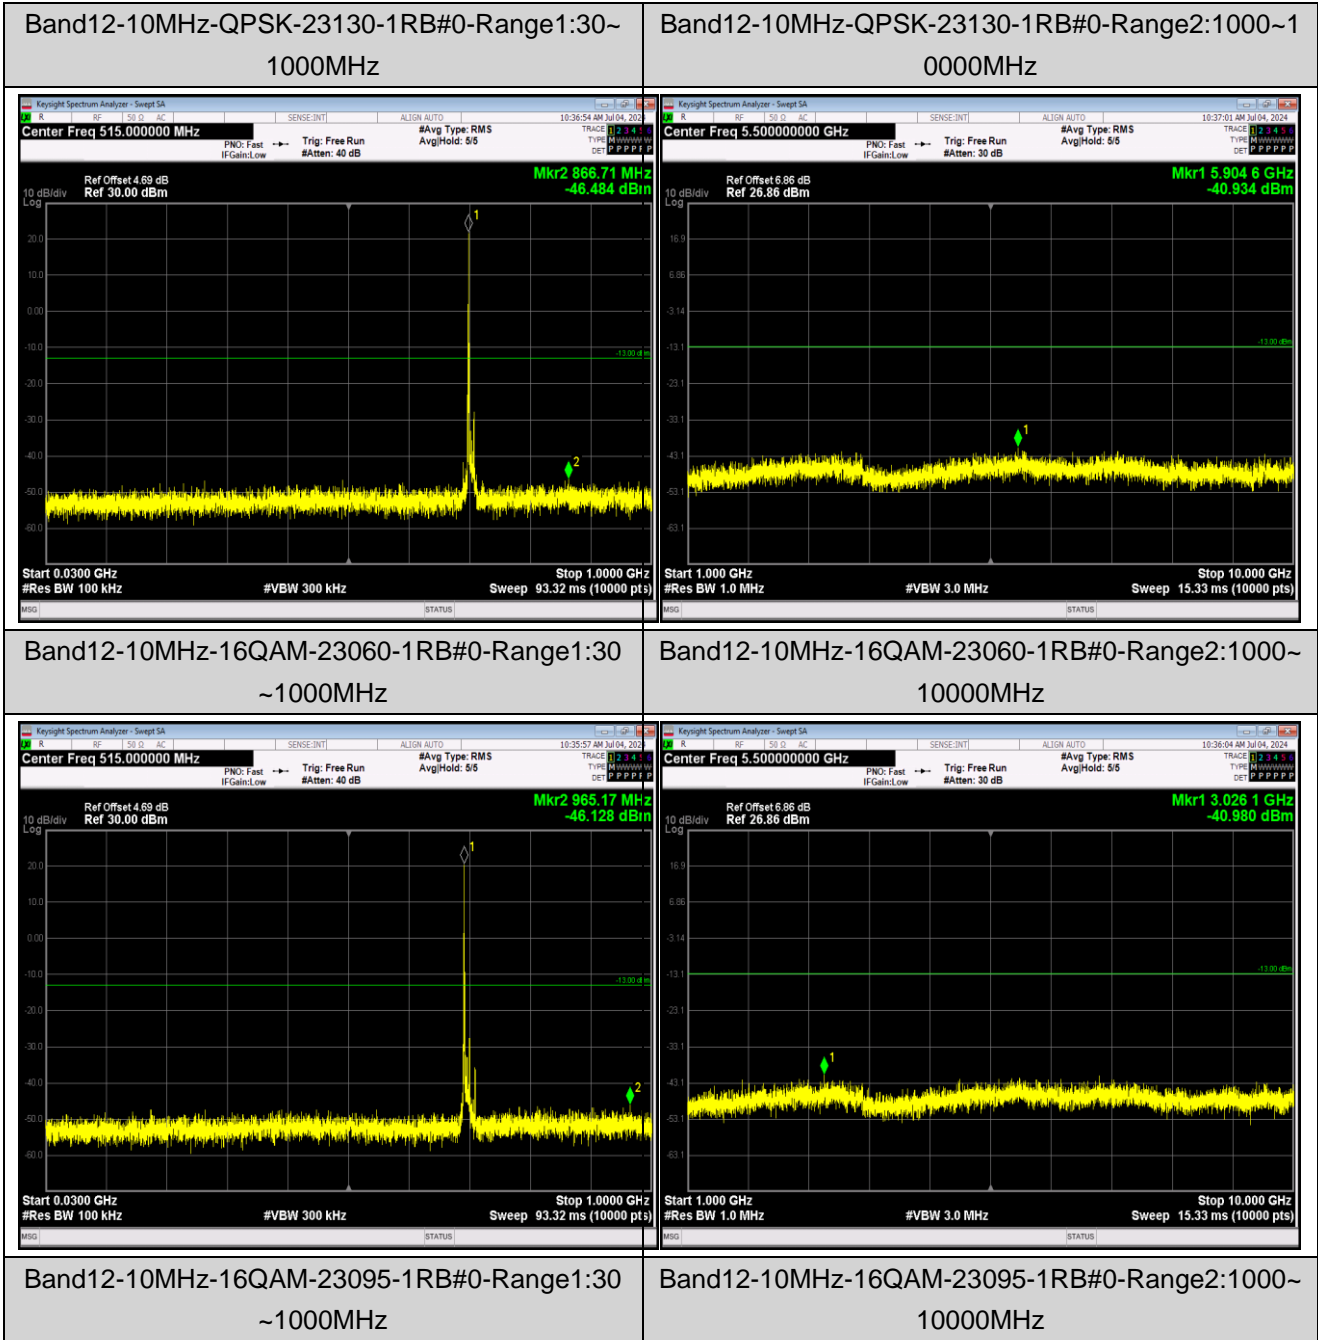

Band12-1.4MHz-QPSK-23017-1RB#0-Range1:30~1000MHz

Band12-1.4MHz-QPSK-23017-1RB#0-Range2:1000~10000MHz

Band12-1.4MHz-16QAM-23095-1RB#0-Range1:30
~1000MHz

Band12-1.4MHz-16QAM-23095-1RB#0-Range2:1000
~10000MHz

Band12-1.4MHz-16QAM-23173-1RB#0-Range1:30
~1000MHz

Band12-1.4MHz-16QAM-23173-1RB#0-Range2:1000
~10000MHz

Band12-10MHz-QPSK-23060-1RB#0-Range1:30~1000MHz

Band12-10MHz-QPSK-23060-1RB#0-Range2:1000~10000MHz

Band12-10MHz-QPSK-23095-1RB#0-Range1:30~1000MHz

Band12-10MHz-QPSK-23095-1RB#0-Range2:1000~10000MHz

Band12-10MHz-16QAM-23130-1RB#0-Range1:30
~1000MHz

Band12-10MHz-16QAM-23130-1RB#0-Range2:1000~
10000MHz

Band12-10MHz-64QAM-23060-1RB#0-Range1:30
~1000MHz