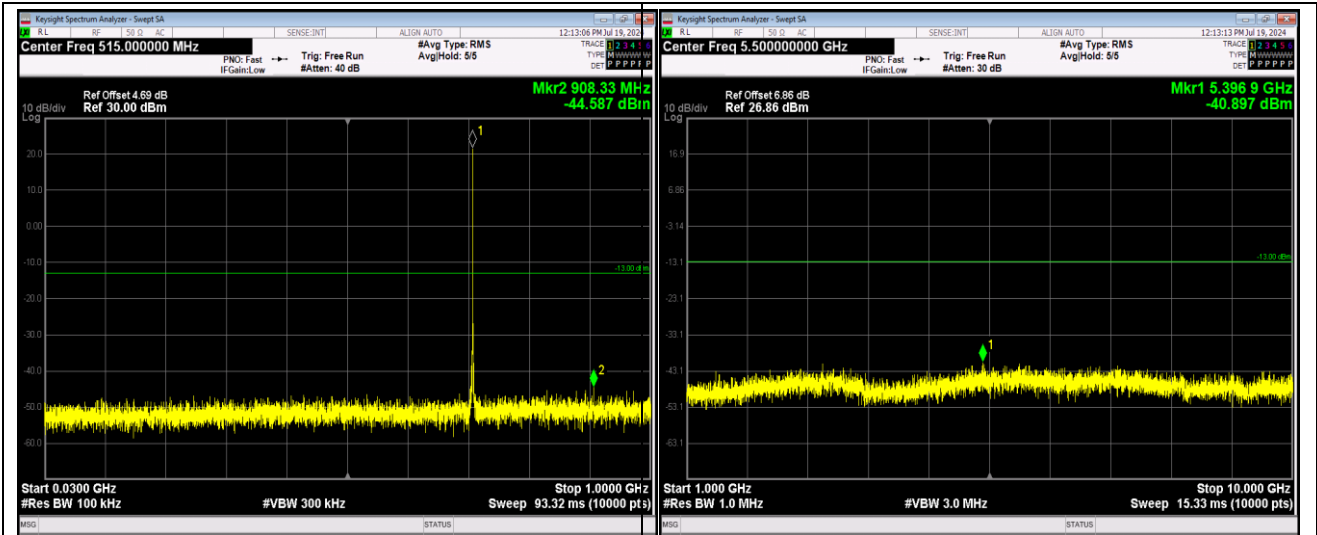

Band12-10MHz-QPSK-23060-1RB#0-Range2:1000~10000MHz

Band12-10MHz-QPSK-23060-1RB#0-Range1:30~1000MHz