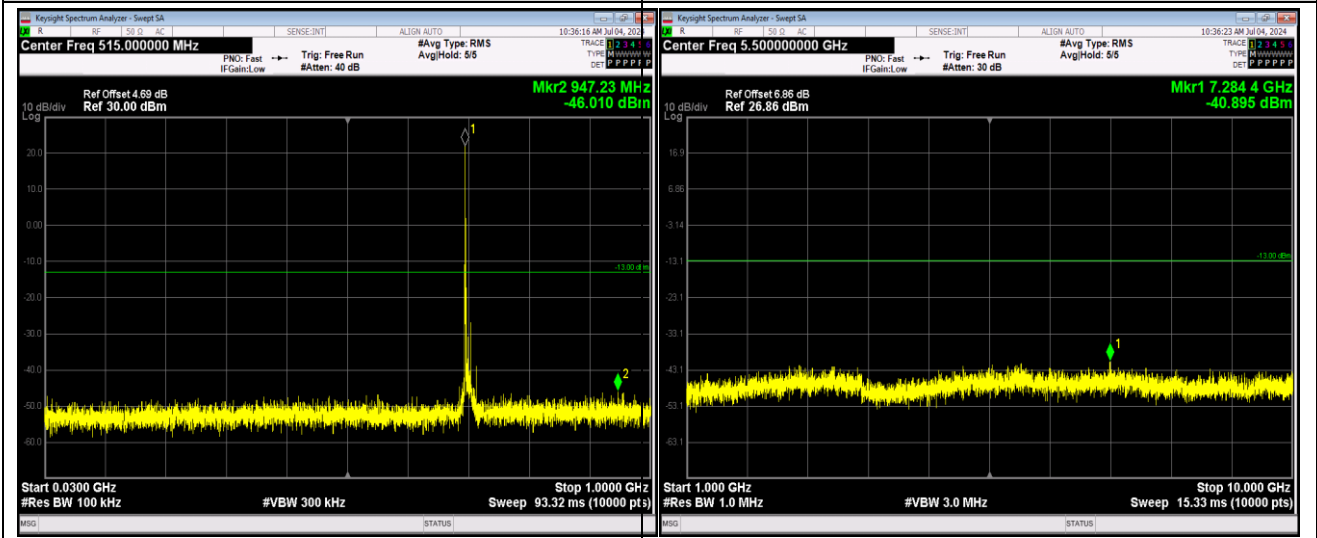

Band12-10MHz-QPSK-23095-1RB#0-Range1:30~1000MHz

Band12-10MHz-QPSK-23095-1RB#0-Range2:1000~10000MHz