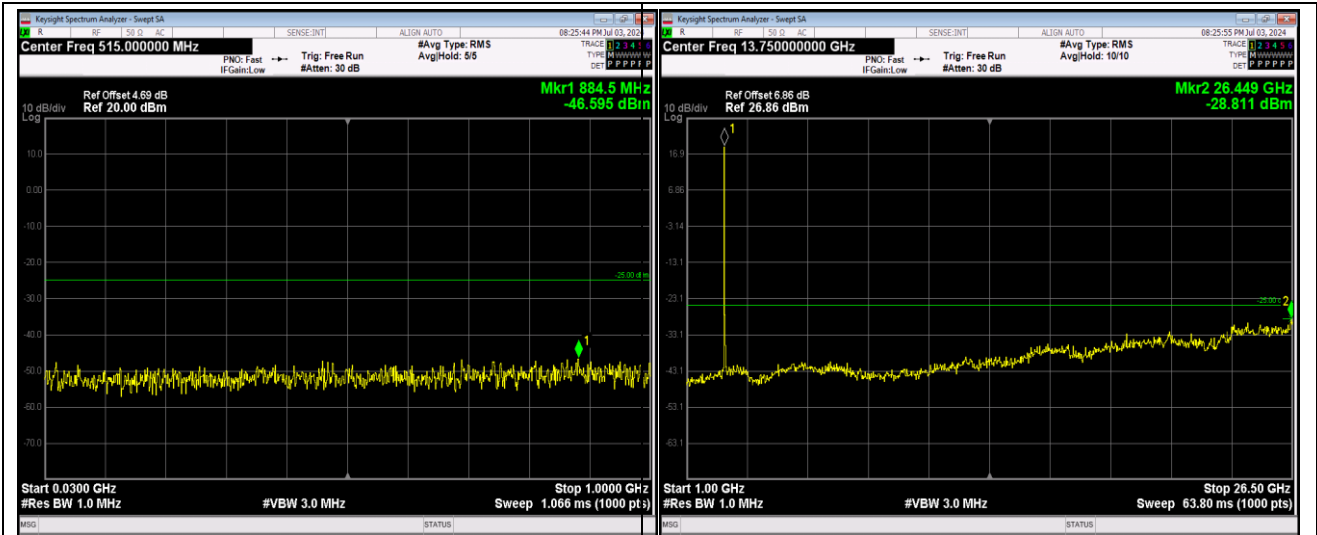

Band41-5MHz-64QAM-40065-1RB#0-Range1:30~1000MHz

Band41-5MHz-64QAM-40065-1RB#0-Range2:1000~26500MHz

Band41-5MHz-64QAM-40640-1RB#0-Range1:30~1000MHz

Band41-5MHz-64QAM-40640-1RB#0-Range2:1000~26500MHz

Band41-20MHz-QPSK-41140-1RB#0-Range1:30~1000MHz