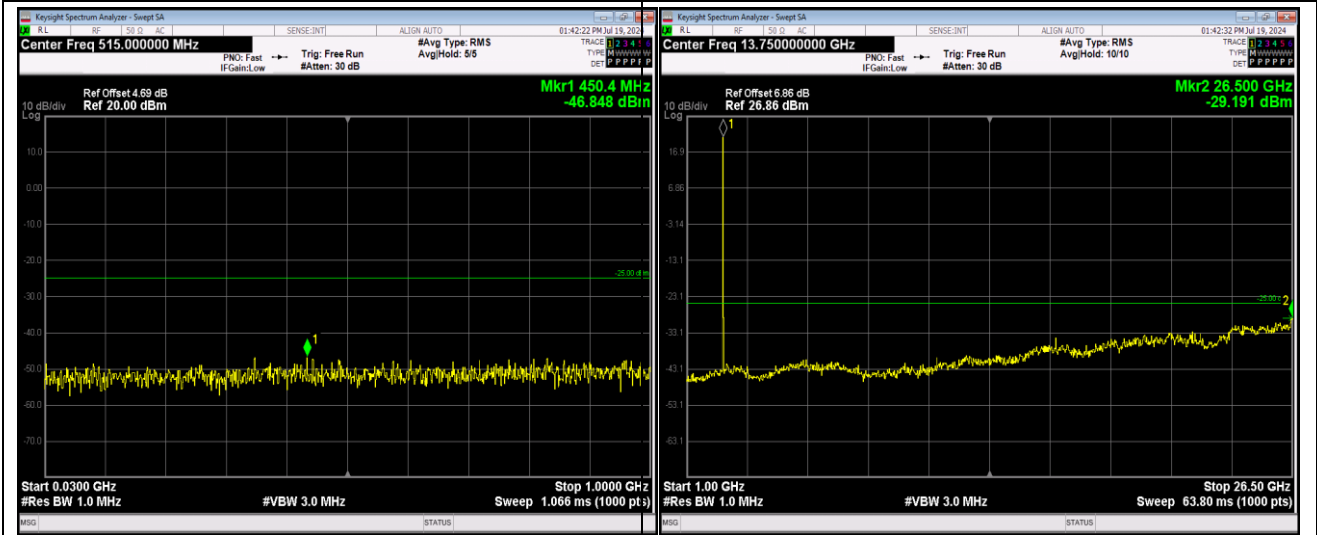

Band41-5MHz-64QAM-40065-1RB#0-Range1:30~1000MHz

Band41-5MHz-64QAM-40640-1RB#0-Range2:1000~26500MHz

Band41-5MHz-64QAM-40065-1RB#0-Range2:1000~26500MHz

Band41-5MHz-64QAM-40640-1RB#0-Range1:30~1000MHz