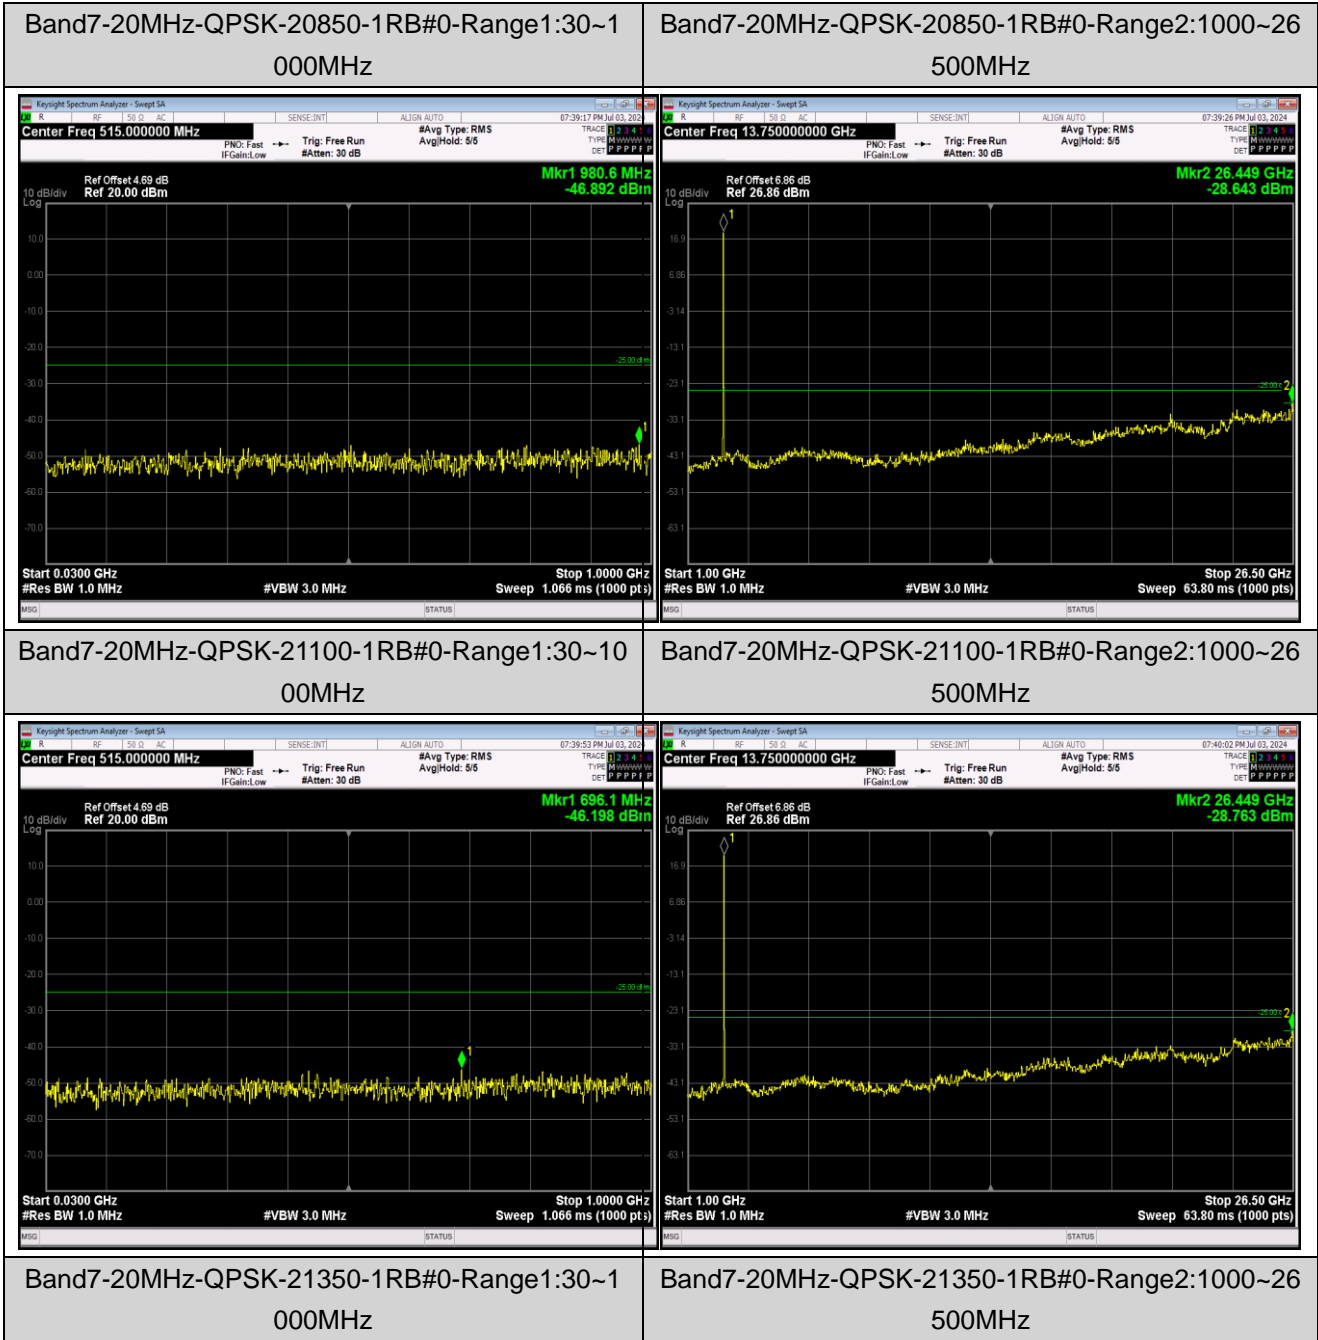

Band7-5MHz-64QAM-21100-1RB#0-Range1:30~1000MHz

Band7-5MHz-64QAM-21100-1RB#0-Range2:1000~26500MHz

Band7-5MHz-64QAM-21425-1RB#0-Range1:30~1000MHz

Band7-5MHz-64QAM-21425-1RB#0-Range2:1000~26500MHz

Band7-20MHz-16QAM-20850-1RB#0-Range1:30~1000MHz

Band7-20MHz-16QAM-20850-1RB#0-Range2:1000~26500MHz

Band7-20MHz-16QAM-21100-1RB#0-Range1:30~1000MHz

Band7-20MHz-16QAM-21100-1RB#0-Range2:1000~26500MHz

Band7-20MHz-64QAM-21350-1RB#0-Range1:30~1000MHz

Band7-20MHz-64QAM-21350-1RB#0-Range2:1000~6500MHz

Band12-1.4MHz-QPSK-23017-1RB#0-Range1:30~1000MHz

Band12-1.4MHz-QPSK-23017-1RB#0-Range2:1000~10000MHz

Band12-1.4MHz-16QAM-23095-1RB#0-Range1:30
~1000MHz

Band12-1.4MHz-16QAM-23095-1RB#0-Range2:1000
~10000MHz