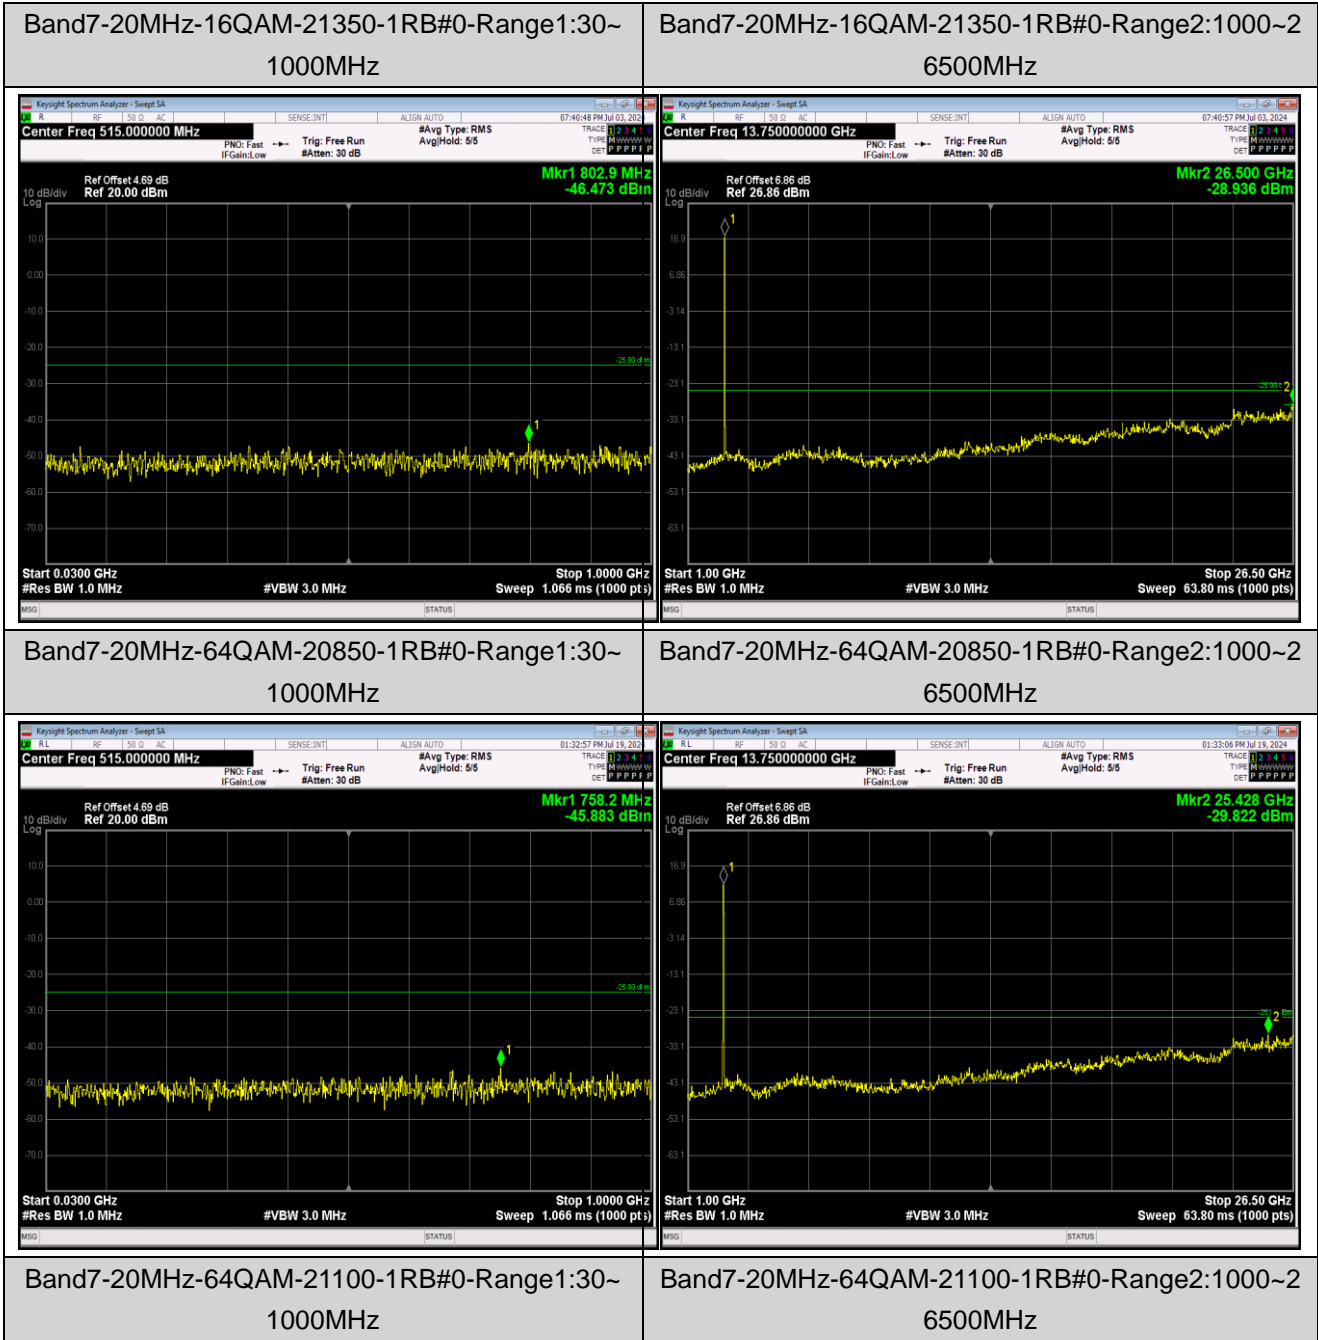

Band7-5MHz-64QAM-21100-1RB#0-Range1:30~1000MHz

Band7-5MHz-64QAM-21100-1RB#0-Range2:1000~26500MHz

Band7-5MHz-64QAM-21425-1RB#0-Range1:30~1000MHz

Band7-5MHz-64QAM-21425-1RB#0-Range2:1000~26500MHz

Band7-20MHz-16QAM-20850-1RB#0-Range1:30~1000MHz

Band7-20MHz-16QAM-20850-1RB#0-Range2:1000~26500MHz

Band7-20MHz-16QAM-21100-1RB#0-Range1:30~1000MHz

Band7-20MHz-16QAM-21100-1RB#0-Range2:1000~26500MHz

Band7-20MHz-64QAM-21350-1RB#0-Range1:30~1000MHz

Band7-20MHz-64QAM-21350-1RB#0-Range2:1000~6500MHz

Band12-1.4MHz-QPSK-23017-1RB#0-Range1:30~1000MHz

Band12-1.4MHz-QPSK-23017-1RB#0-Range2:1000~10000MHz

Band12-1.4MHz-16QAM-23095-1RB#0-Range1:30
~1000MHz

Band12-1.4MHz-16QAM-23095-1RB#0-Range2:1000
~10000MHz