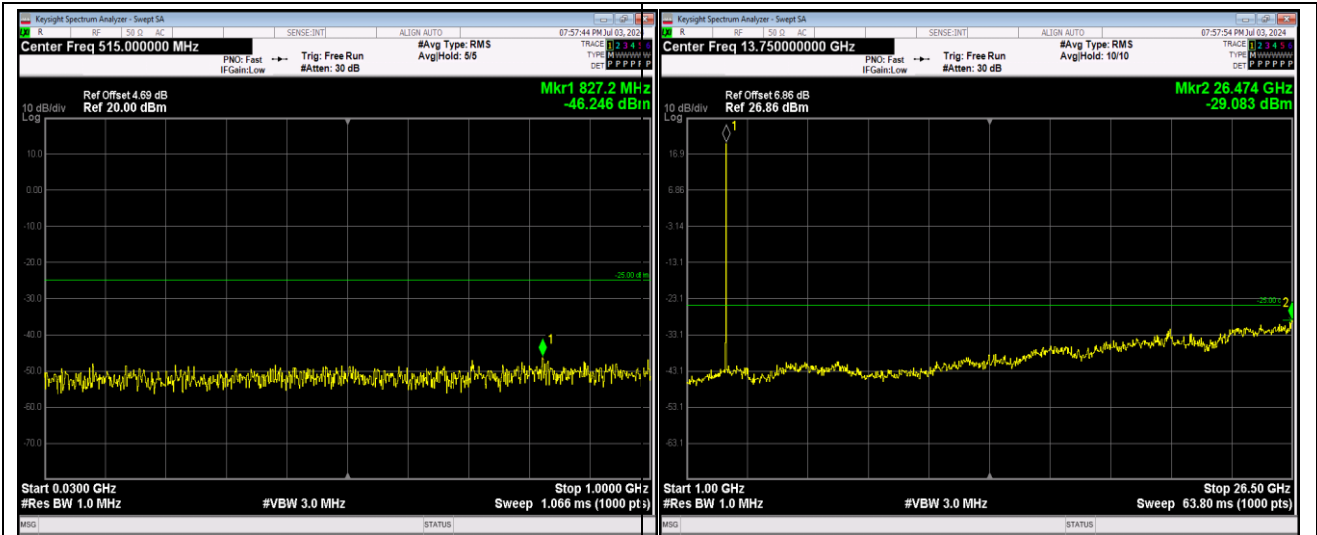

Band12-10MHz-64QAM-23060-1RB#0-Range2:1000~
10000MHz

Band41-5MHz-QPSK-40640-1RB#0-Range1:30~1000MHz

Band41-5MHz-QPSK-40640-1RB#0-Range2:1000~26500MHz

Band41-5MHz-QPSK-41215-1RB#0-Range1:30~1000MHz

Band41-5MHz-QPSK-41215-1RB#0-Range2:1000~26500MHz