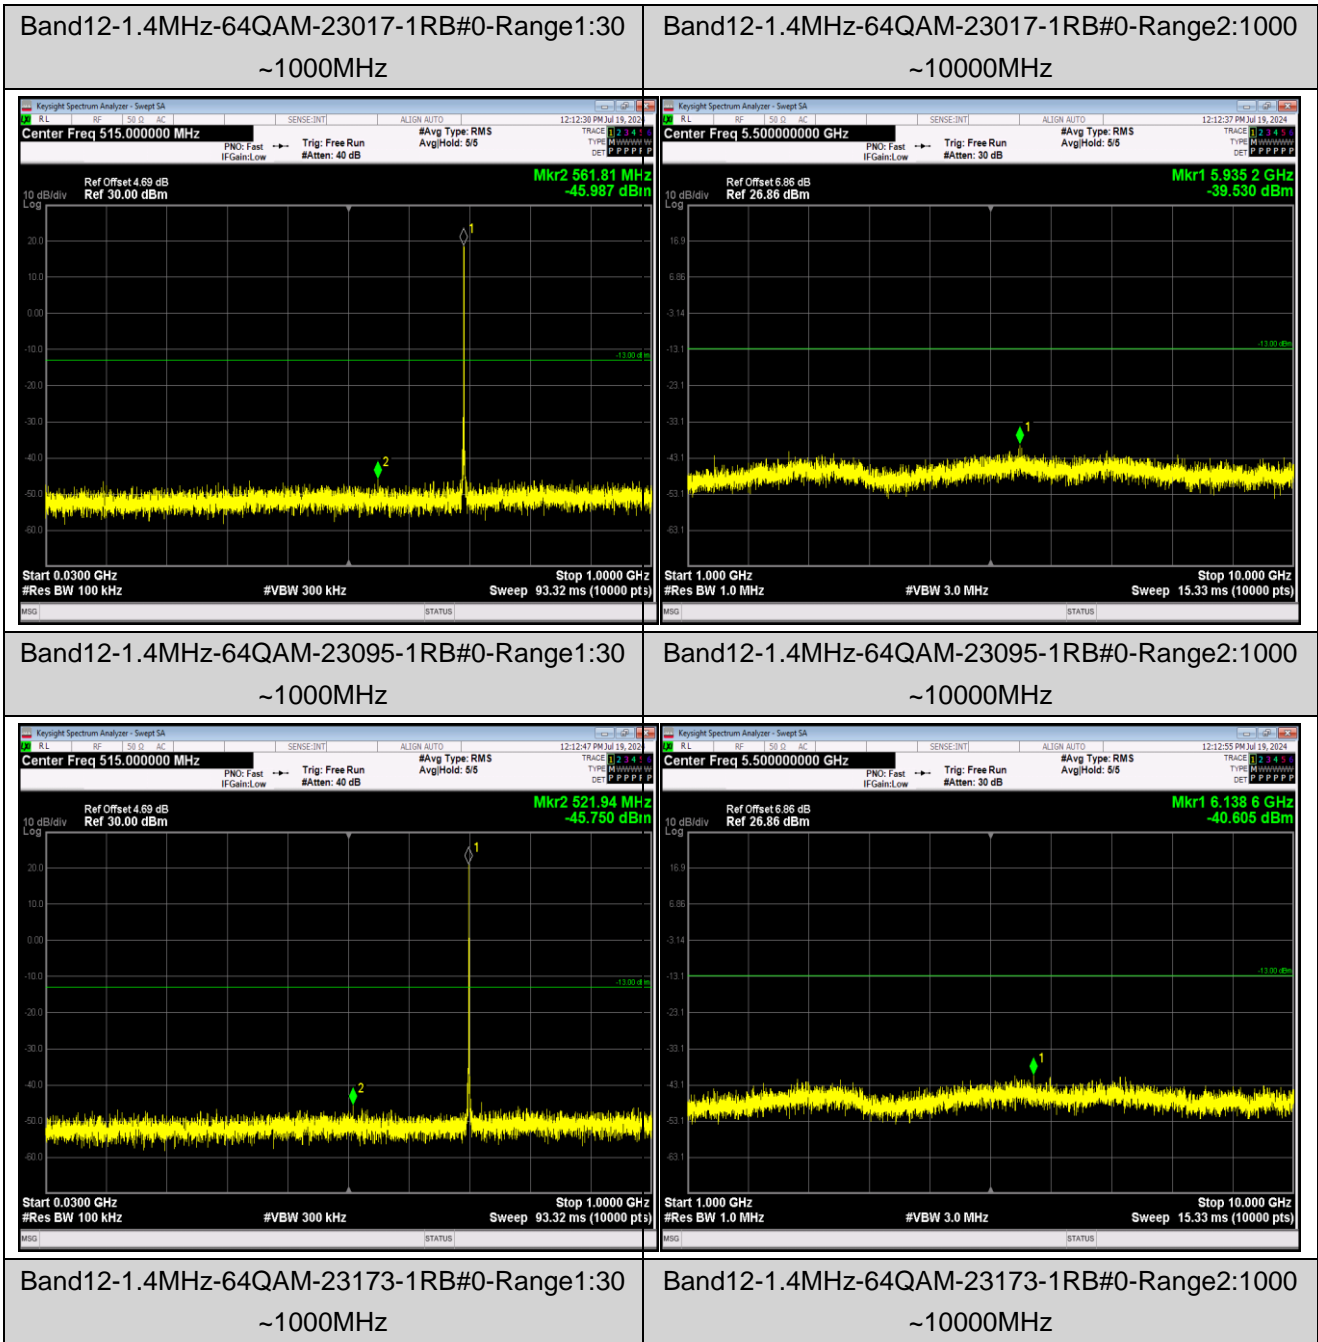

Band7-20MHz-16QAM-20850-1RB#0-Range2:1000~26500MHz

Band7-20MHz-16QAM-21100-1RB#0-Range1:30~1000MHz

Band7-20MHz-16QAM-21100-1RB#0-Range2:1000~26500MHz

Band7-20MHz-64QAM-21350-1RB#0-Range1:30~1000MHz

Band7-20MHz-64QAM-21350-1RB#0-Range2:1000~6500MHz

Band12-1.4MHz-QPSK-23017-1RB#0-Range1:30~1000MHz

Band12-1.4MHz-QPSK-23017-1RB#0-Range2:1000~10000MHz

Band12-1.4MHz-16QAM-23095-1RB#0-Range1:30
~1000MHz

Band12-1.4MHz-16QAM-23095-1RB#0-Range2:1000
~10000MHz

Band12-1.4MHz-16QAM-23173-1RB#0-Range1:30
~1000MHz

Band12-1.4MHz-16QAM-23173-1RB#0-Range2:1000
~10000MHz

Band12-10MHz-QPSK-23060-1RB#0-Range1:30~1000MHz

Band12-10MHz-QPSK-23060-1RB#0-Range2:1000~10000MHz