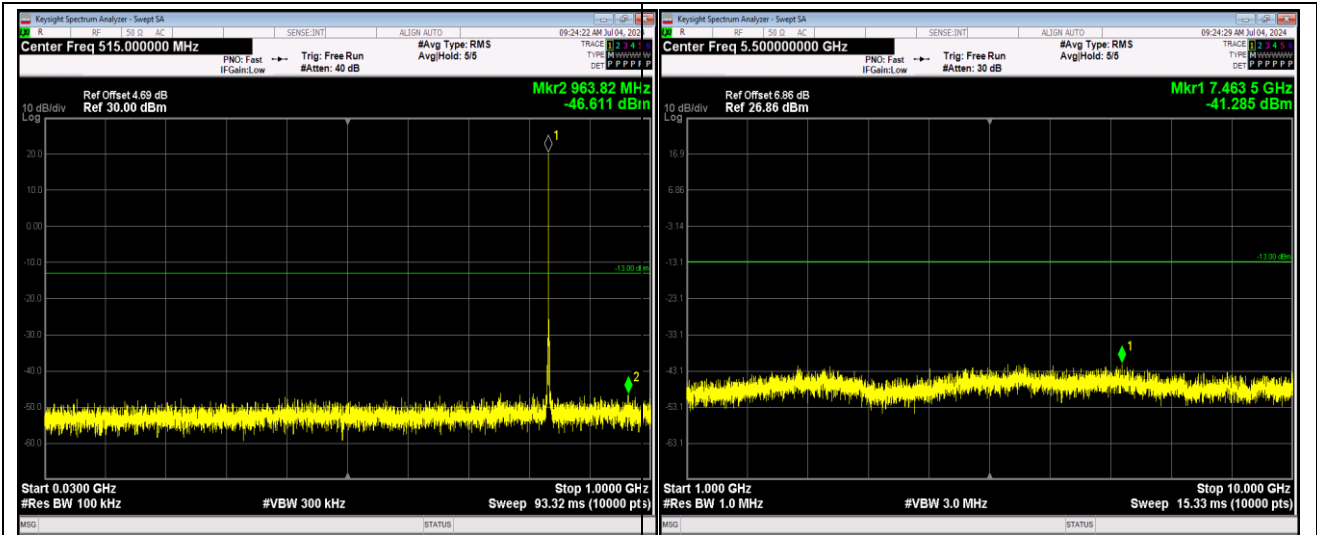

Band5-1.4MHz-QPSK-20407-1RB#0-Range1:30~1000MHz

Band5-1.4MHz-QPSK-20407-1RB#0-Range2:1000~10000MHz

Band5-1.4MHz-QPSK-20525-1RB#0-Range1:30~1000MHz

Band5-1.4MHz-QPSK-20525-1RB#0-Range2:1000~10000MHz

Band5-1.4MHz-16QAM-20643-1RB#0-Range1:30~1000MHz