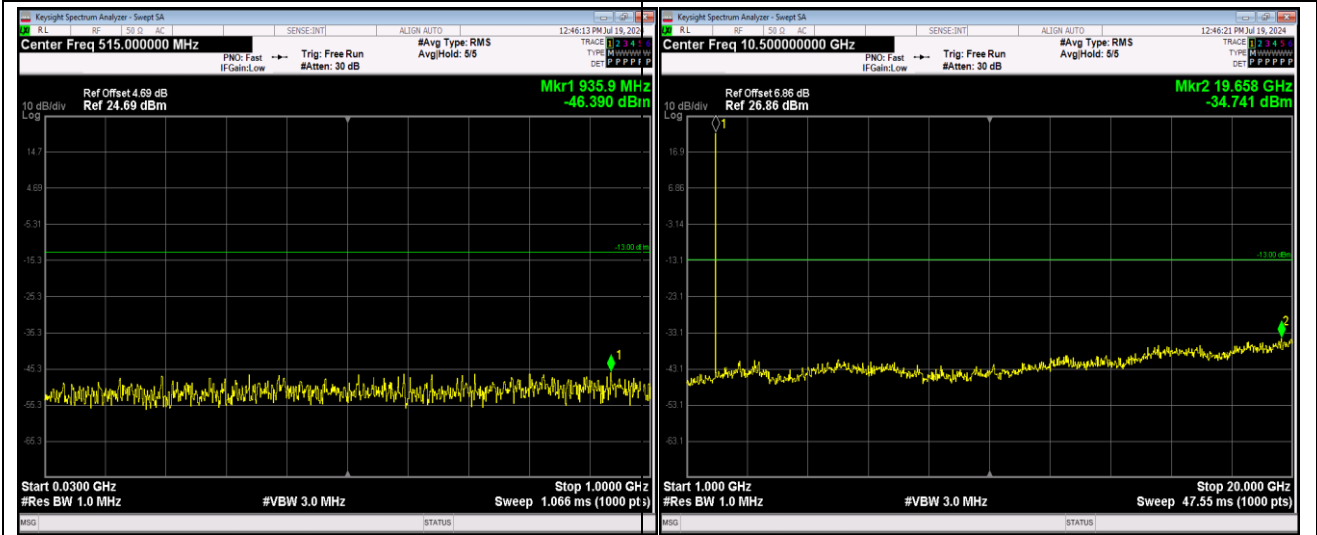

Band2-1.4MHz-16QAM-18900-1RB#0-Range1:30~1000MHz

Band2-1.4MHz-16QAM-18900-1RB#0-Range2:1000~20000MHz

Band2-1.4MHz-64QAM-19193-1RB#0-Range1:30~1000MHz

Band2-1.4MHz-64QAM-19193-1RB#0-Range2:1000~20000MHz

Band2-20MHz-QPSK-18700-1RB#0-Range1:30~1000MHz