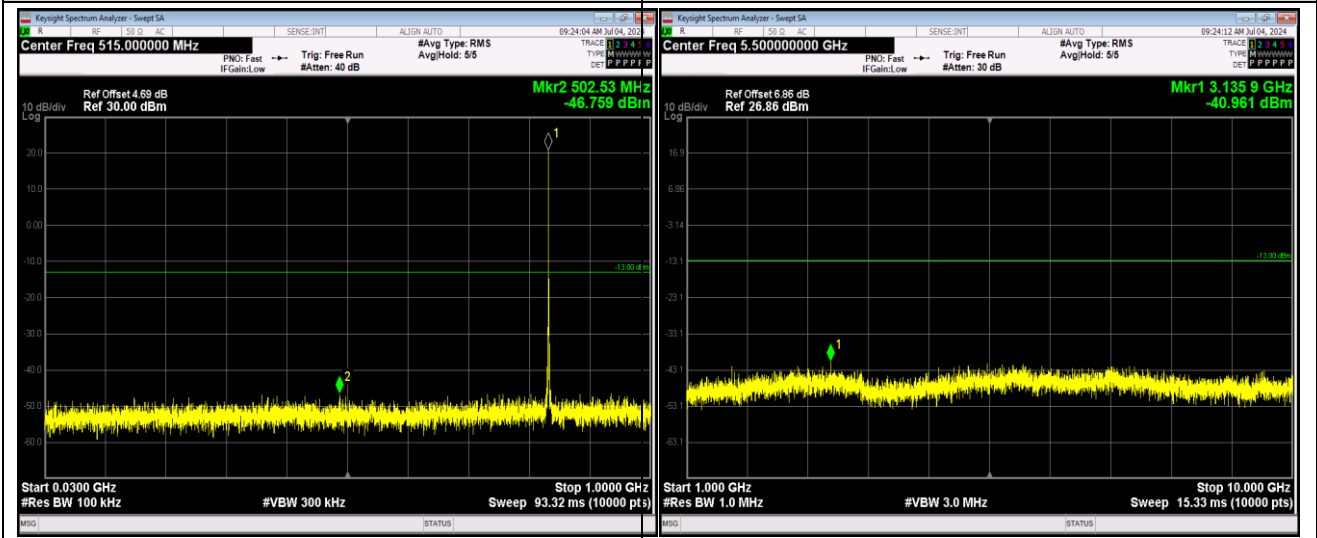

Band5-1.4MHz-QPSK-20525-1RB#0-Range1:30~1000MHz

Band5-1.4MHz-QPSK-20525-1RB#0-Range2:1000~10000MHz