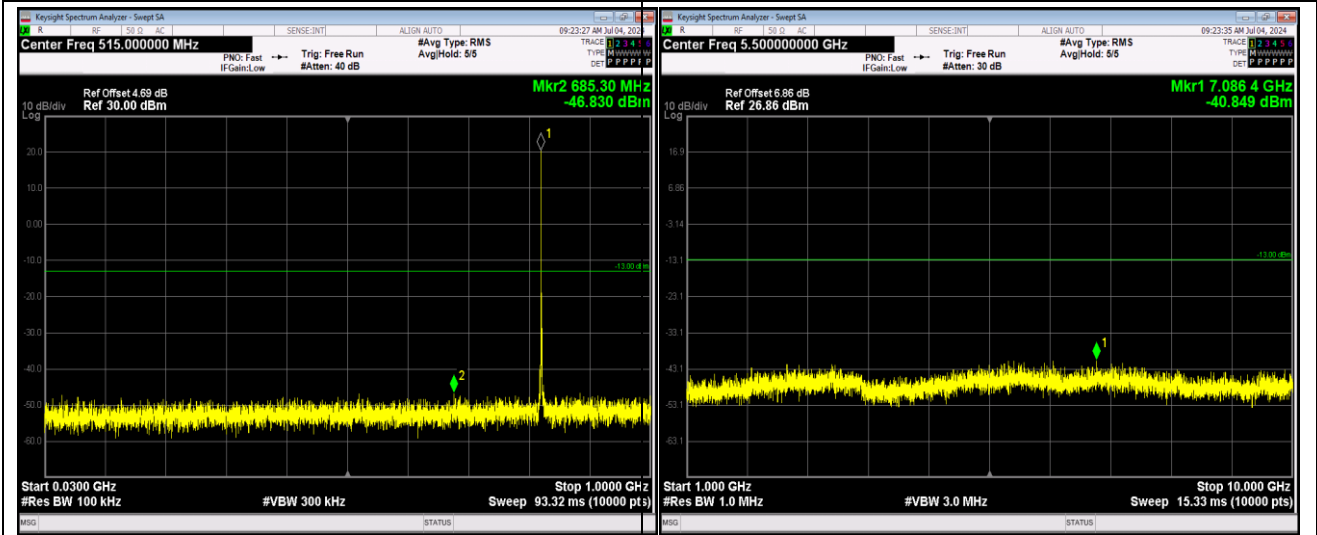

Band5-1.4MHz-QPSK-20407-1RB#0-Range1:30~1000MHz

Band5-1.4MHz-QPSK-20525-1RB#0-Range2:1000~10000MHz

Band5-1.4MHz-QPSK-20407-1RB#0-Range2:1000~10000MHz

Band5-1.4MHz-QPSK-20525-1RB#0-Range1:30~1000MHz