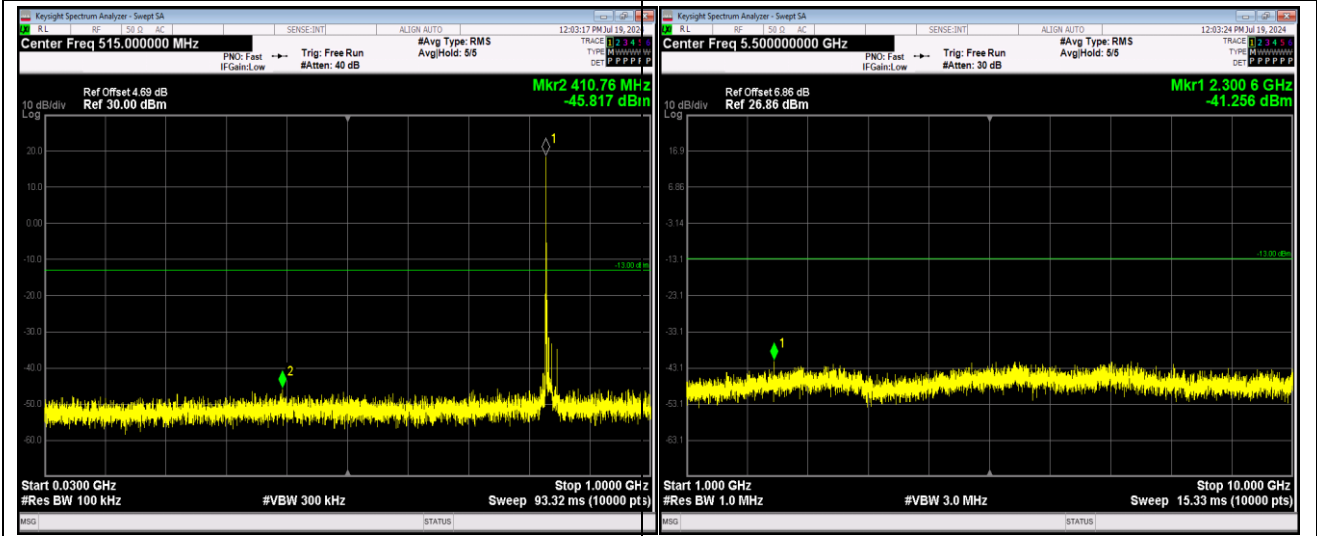

Band5-10MHz-64QAM-20525-1RB#0-Range1:30~1000MHz

Band5-10MHz-64QAM-20525-1RB#0-Range2:1000~10000MHz