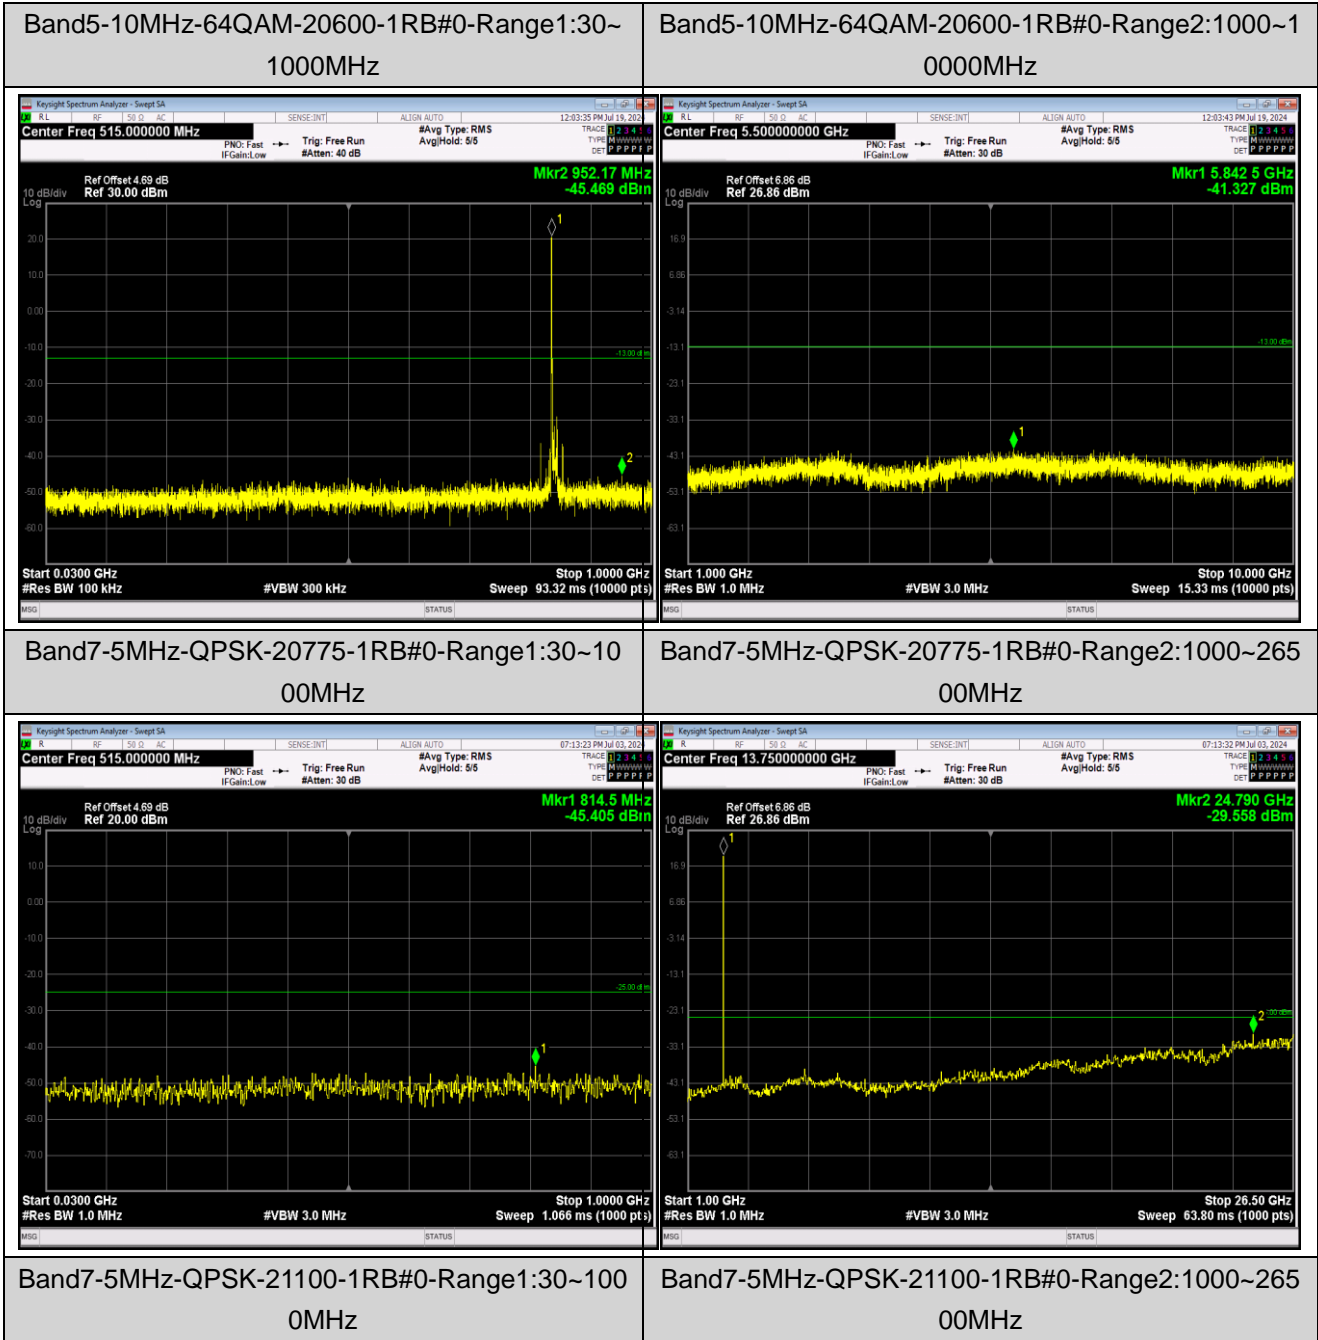

Band5-1.4MHz-16QAM-20643-1RB#0-Range2:1000~10000MHz

Band5-1.4MHz-64QAM-20407-1RB#0-Range1:30~1000MHz

Band5-1.4MHz-64QAM-20407-1RB#0-Range2:1000~10000MHz

Band5-10MHz-QPSK-20525-1RB#0-Range1:30~1000MHz

Band5-10MHz-QPSK-20525-1RB#0-Range2:1000~10000MHz

Band5-10MHz-QPSK-20600-1RB#0-Range1:30~1000MHz

Band5-10MHz-QPSK-20600-1RB#0-Range2:1000~10000MHz

Band5-10MHz-64QAM-20450-1RB#0-Range1:30~1000MHz

Band5-10MHz-64QAM-20450-1RB#0-Range2:1000~10000MHz

Band5-10MHz-64QAM-20525-1RB#0-Range1:30~1000MHz

Band5-10MHz-64QAM-20525-1RB#0-Range2:1000~10000MHz

Band7-5MHz-QPSK-21425-1RB#0-Range1:30~1000MHz

Band7-5MHz-QPSK-21425-1RB#0-Range2:1000~26500MHz

Band7-5MHz-16QAM-20775-1RB#0-Range1:30~1000MHz

Band7-5MHz-16QAM-20775-1RB#0-Range2:1000~26500MHz