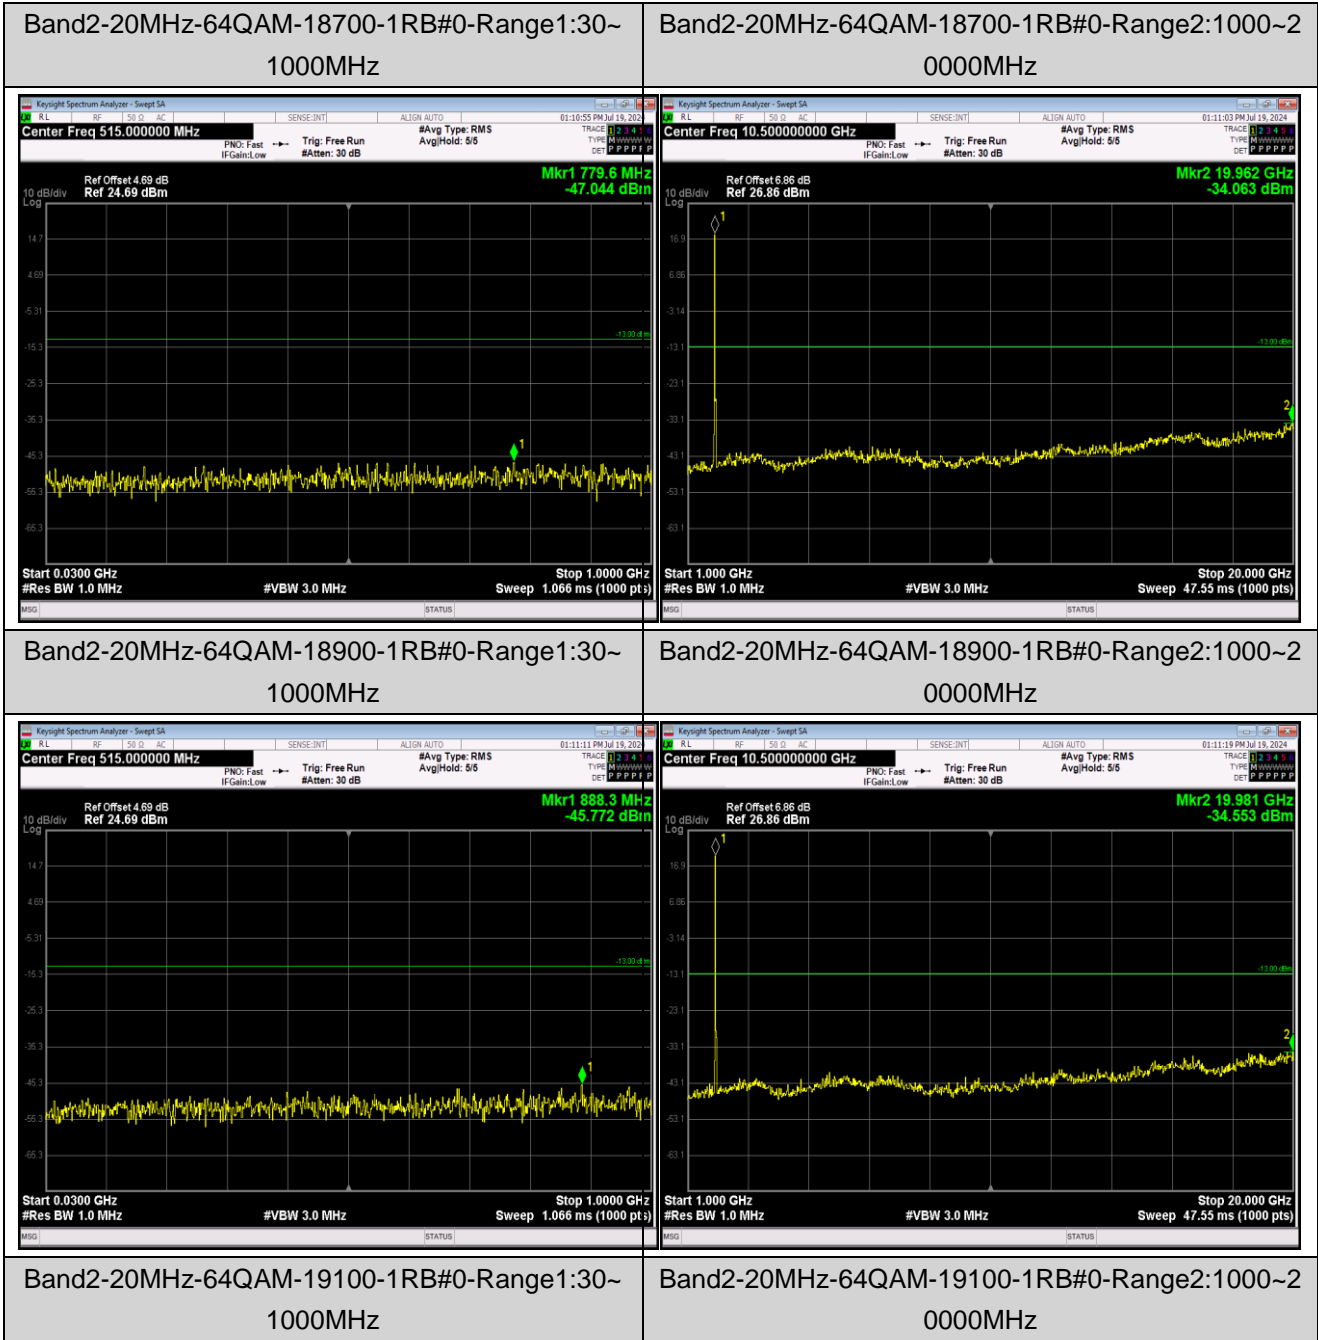

Band2-1.4MHz-16QAM-18900-1RB#0-Range1:30~1000MHz

Band2-1.4MHz-16QAM-18900-1RB#0-Range2:1000~20000MHz

Band2-1.4MHz-64QAM-19193-1RB#0-Range1:30~1000MHz

Band2-1.4MHz-64QAM-19193-1RB#0-Range2:1000~20000MHz

Band2-20MHz-QPSK-18700-1RB#0-Range1:30~1000MHz

Band2-20MHz-QPSK-18700-1RB#0-Range2:1000~20000MHz

Band2-20MHz-16QAM-18900-1RB#0-Range1:30~1000MHz

Band2-20MHz-16QAM-18900-1RB#0-Range2:1000~20000MHz

Band2-20MHz-16QAM-19100-1RB#0-Range1:30~1000MHz

Band2-20MHz-16QAM-19100-1RB#0-Range2:1000~20000MHz

Band5-1.4MHz-QPSK-20407-1RB#0-Range1:30~1000MHz

Band5-1.4MHz-QPSK-20407-1RB#0-Range2:1000~10000MHz

Band5-1.4MHz-QPSK-20525-1RB#0-Range1:30~1000MHz

Band5-1.4MHz-QPSK-20525-1RB#0-Range2:1000~10000MHz

Band5-1.4MHz-16QAM-20643-1RB#0-Range1:30~1000MHz