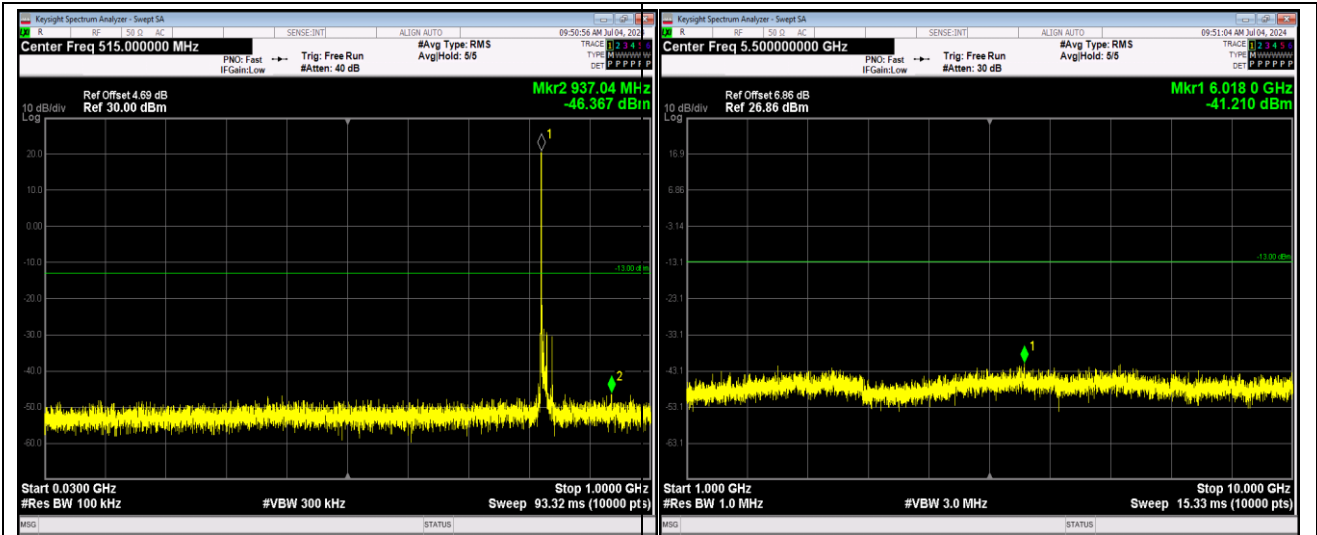

Band5-1.4MHz-16QAM-20643-1RB#0-Range2:1000~10000MHz

Band5-1.4MHz-64QAM-20407-1RB#0-Range1:30~1000MHz

Band5-1.4MHz-64QAM-20407-1RB#0-Range2:1000~10000MHz

Band5-10MHz-QPSK-20525-1RB#0-Range1:30~1000MHz

Band5-10MHz-QPSK-20525-1RB#0-Range2:1000~10000MHz