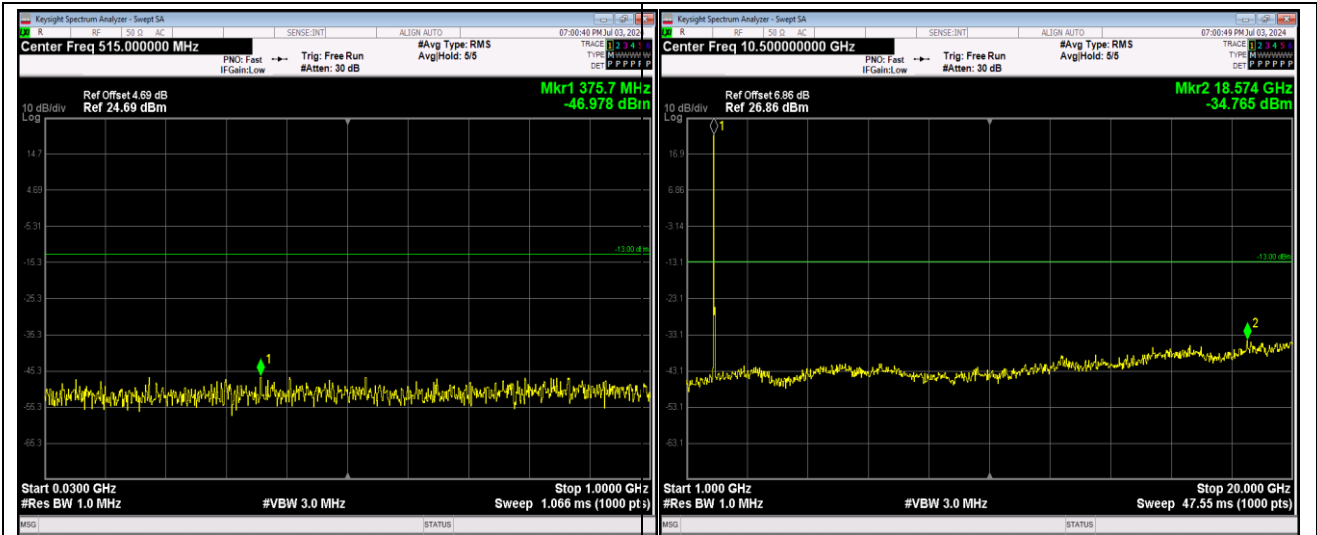

Band2-20MHz-16QAM-18900-1RB#0-Range2:1000~20000MHz

Band2-20MHz-16QAM-18900-1RB#0-Range1:30~1000MHz