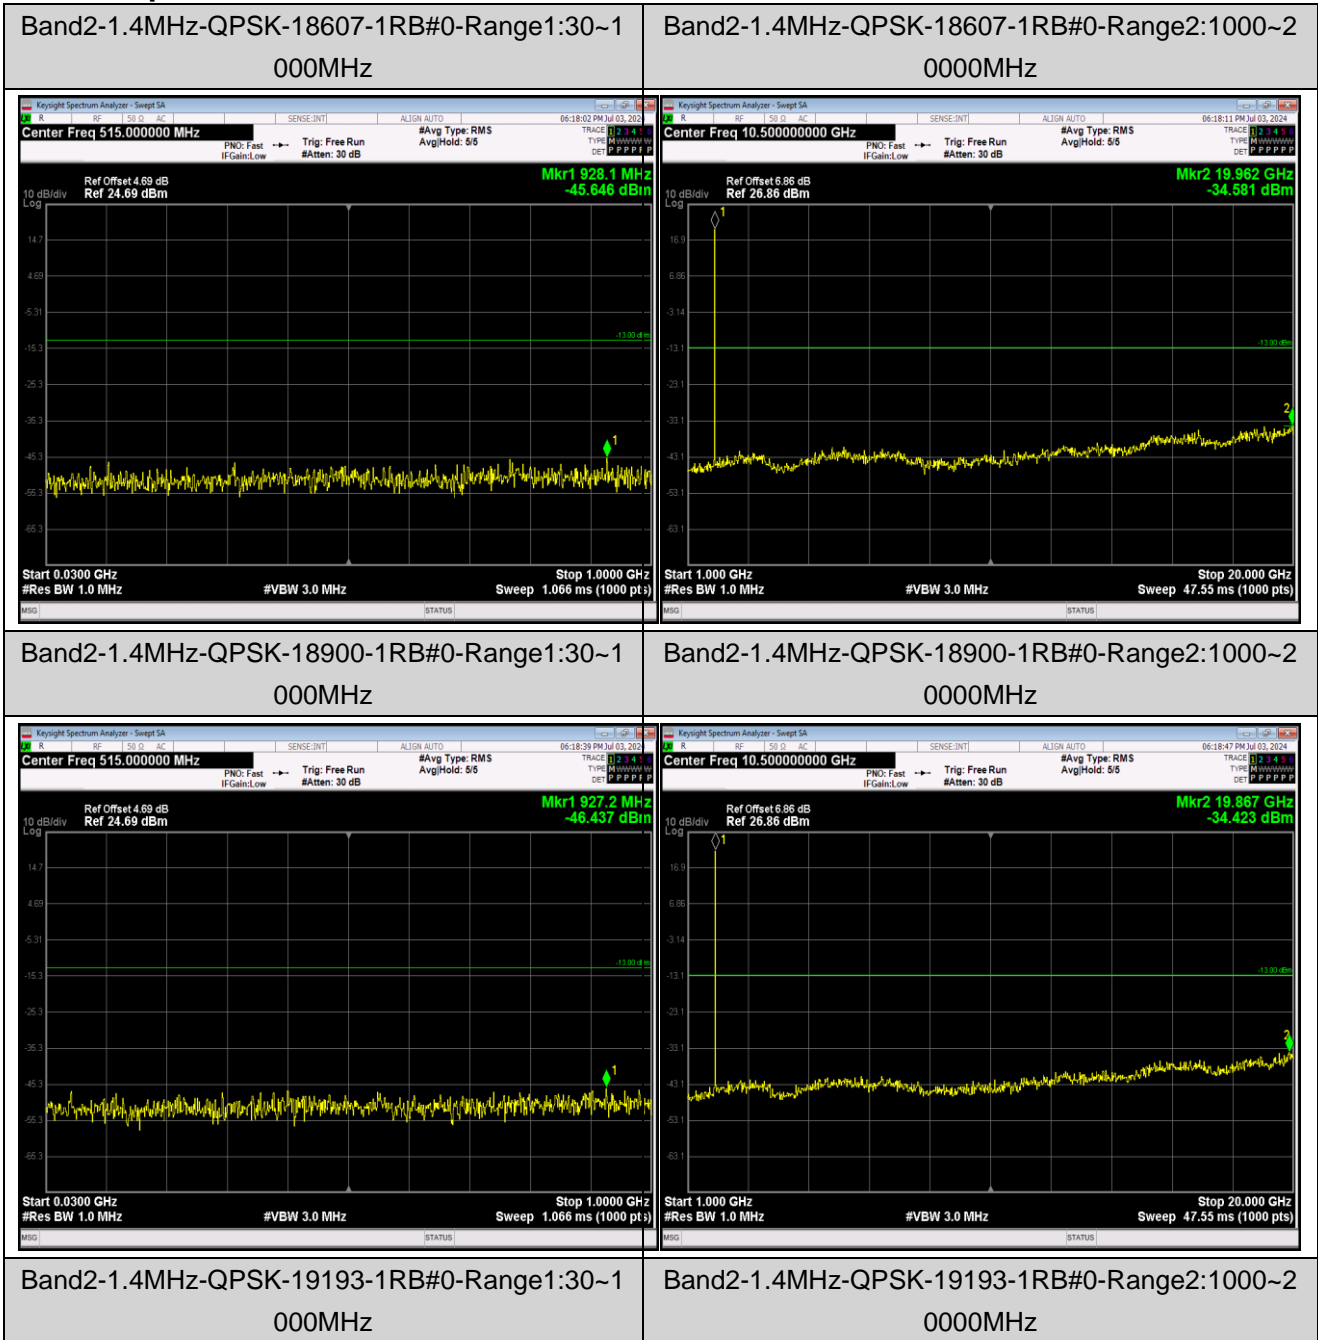

Test Graphs