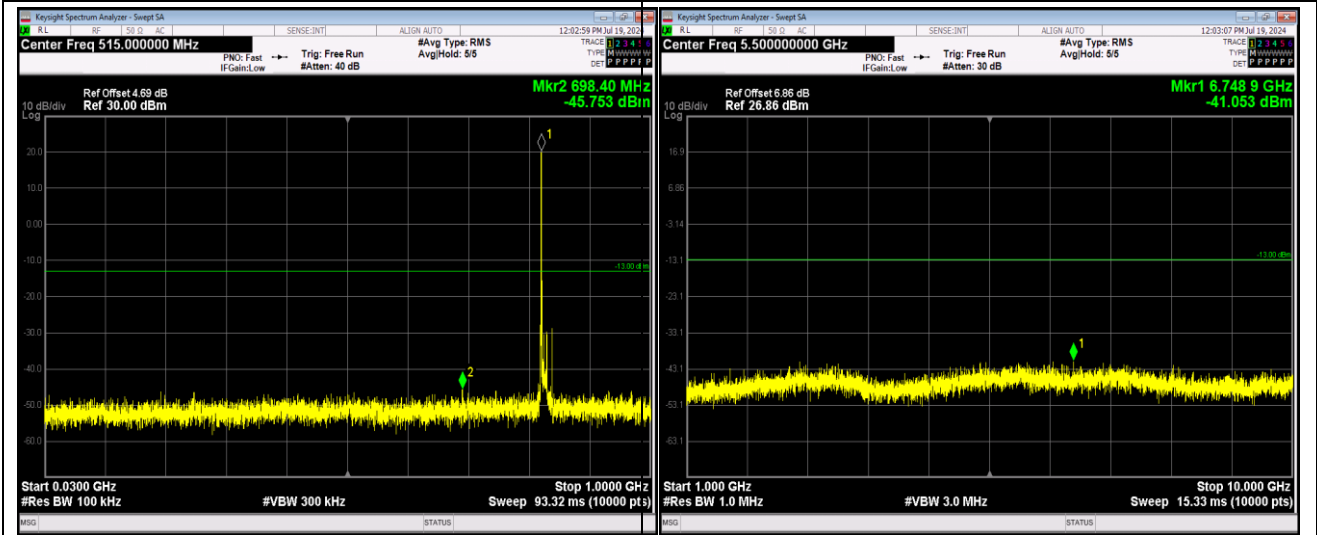

Band5-10MHz-QPSK-20600-1RB#0-Range1:30~1000MHz

Band5-10MHz-QPSK-20600-1RB#0-Range2:1000~10000MHz

Band5-10MHz-64QAM-20450-1RB#0-Range1:30~1000MHz

Band5-10MHz-64QAM-20450-1RB#0-Range2:1000~10000MHz

Band5-10MHz-64QAM-20525-1RB#0-Range1:30~1000MHz