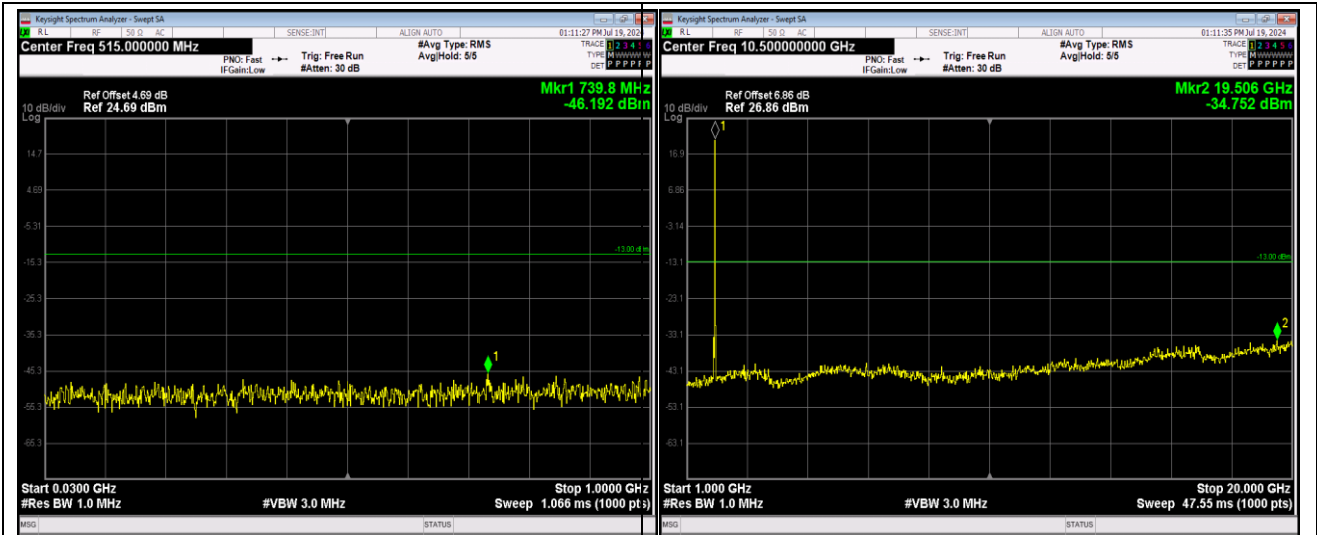

Band2-20MHz-QPSK-18700-1RB#0-Range2:1000~20000MHz

Band2-20MHz-16QAM-18900-1RB#0-Range1:30~1000MHz

Band2-20MHz-16QAM-18900-1RB#0-Range2:1000~20000MHz

Band2-20MHz-16QAM-19100-1RB#0-Range1:30~1000MHz

Band2-20MHz-16QAM-19100-1RB#0-Range2:1000~20000MHz