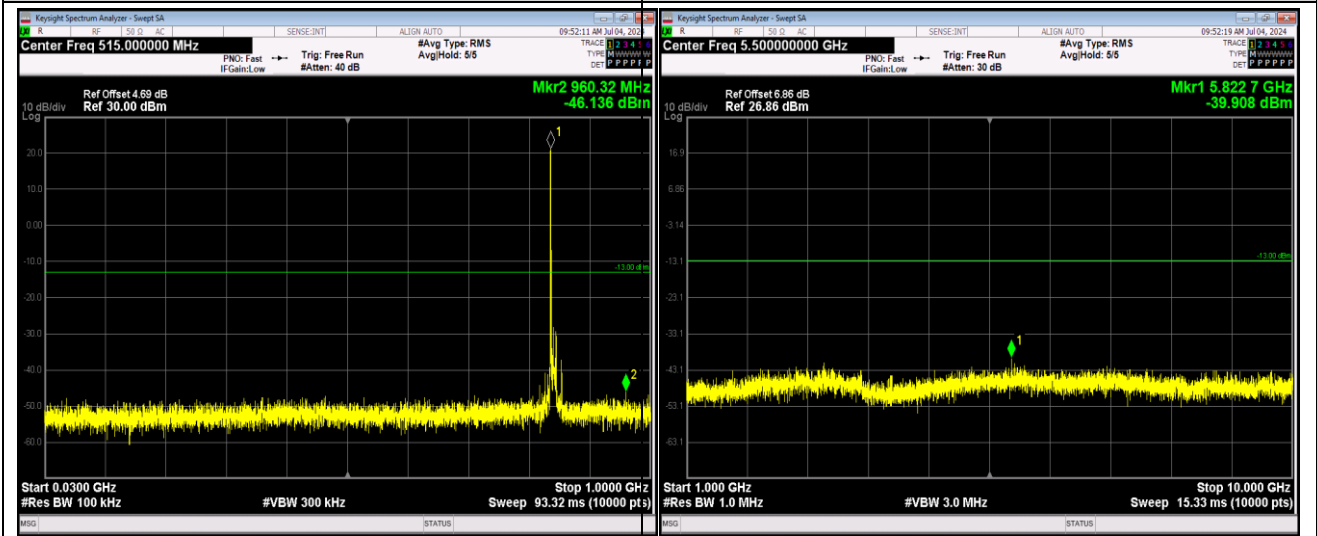

Band5-10MHz-QPSK-20600-1RB#0-Range1:30~1000MHz

Band5-10MHz-QPSK-20600-1RB#0-Range2:1000~10000MHz