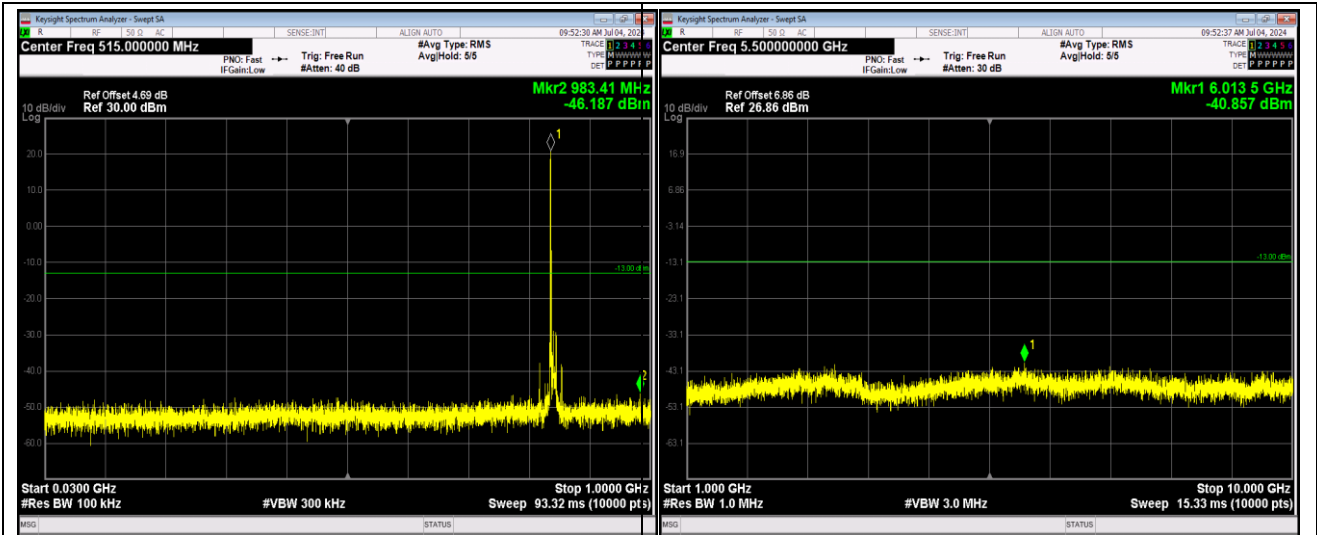

Band5-10MHz-64QAM-20450-1RB#0-Range2:1000~10000MHz

Band5-10MHz-64QAM-20450-1RB#0-Range1:30~1000MHz