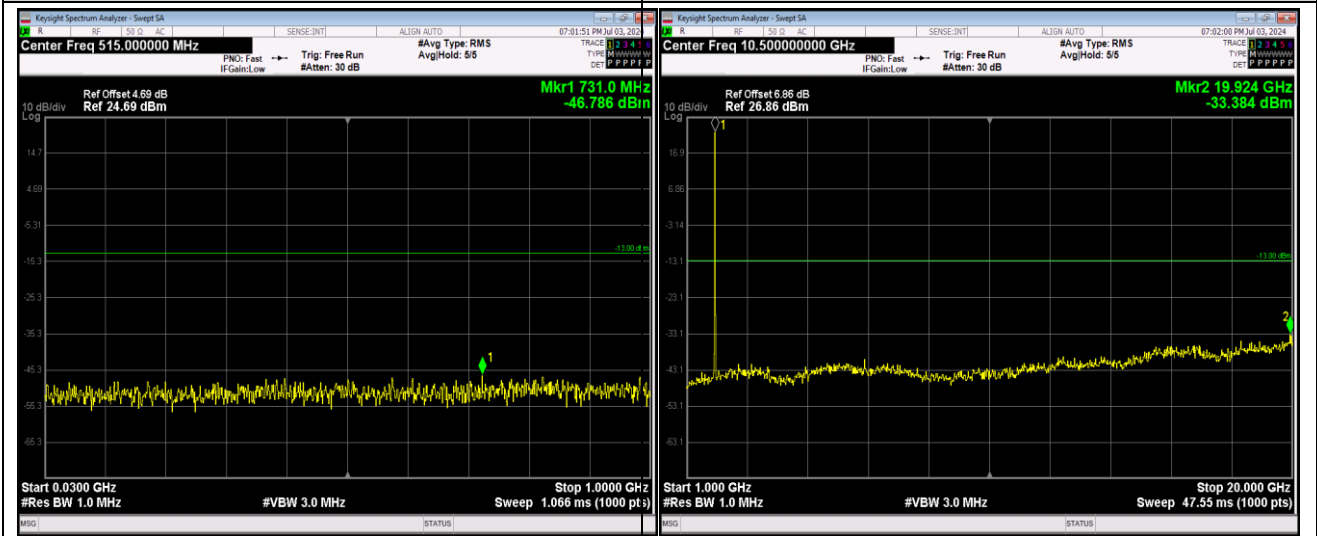

Band2-20MHz-QPSK-18700-1RB#0-Range2:1000~20000MHz

Band2-20MHz-16QAM-18900-1RB#0-Range1:30~1000MHz

Band2-20MHz-16QAM-18900-1RB#0-Range2:1000~20000MHz

Band2-20MHz-16QAM-19100-1RB#0-Range1:30~1000MHz

Band2-20MHz-16QAM-19100-1RB#0-Range2:1000~20000MHz