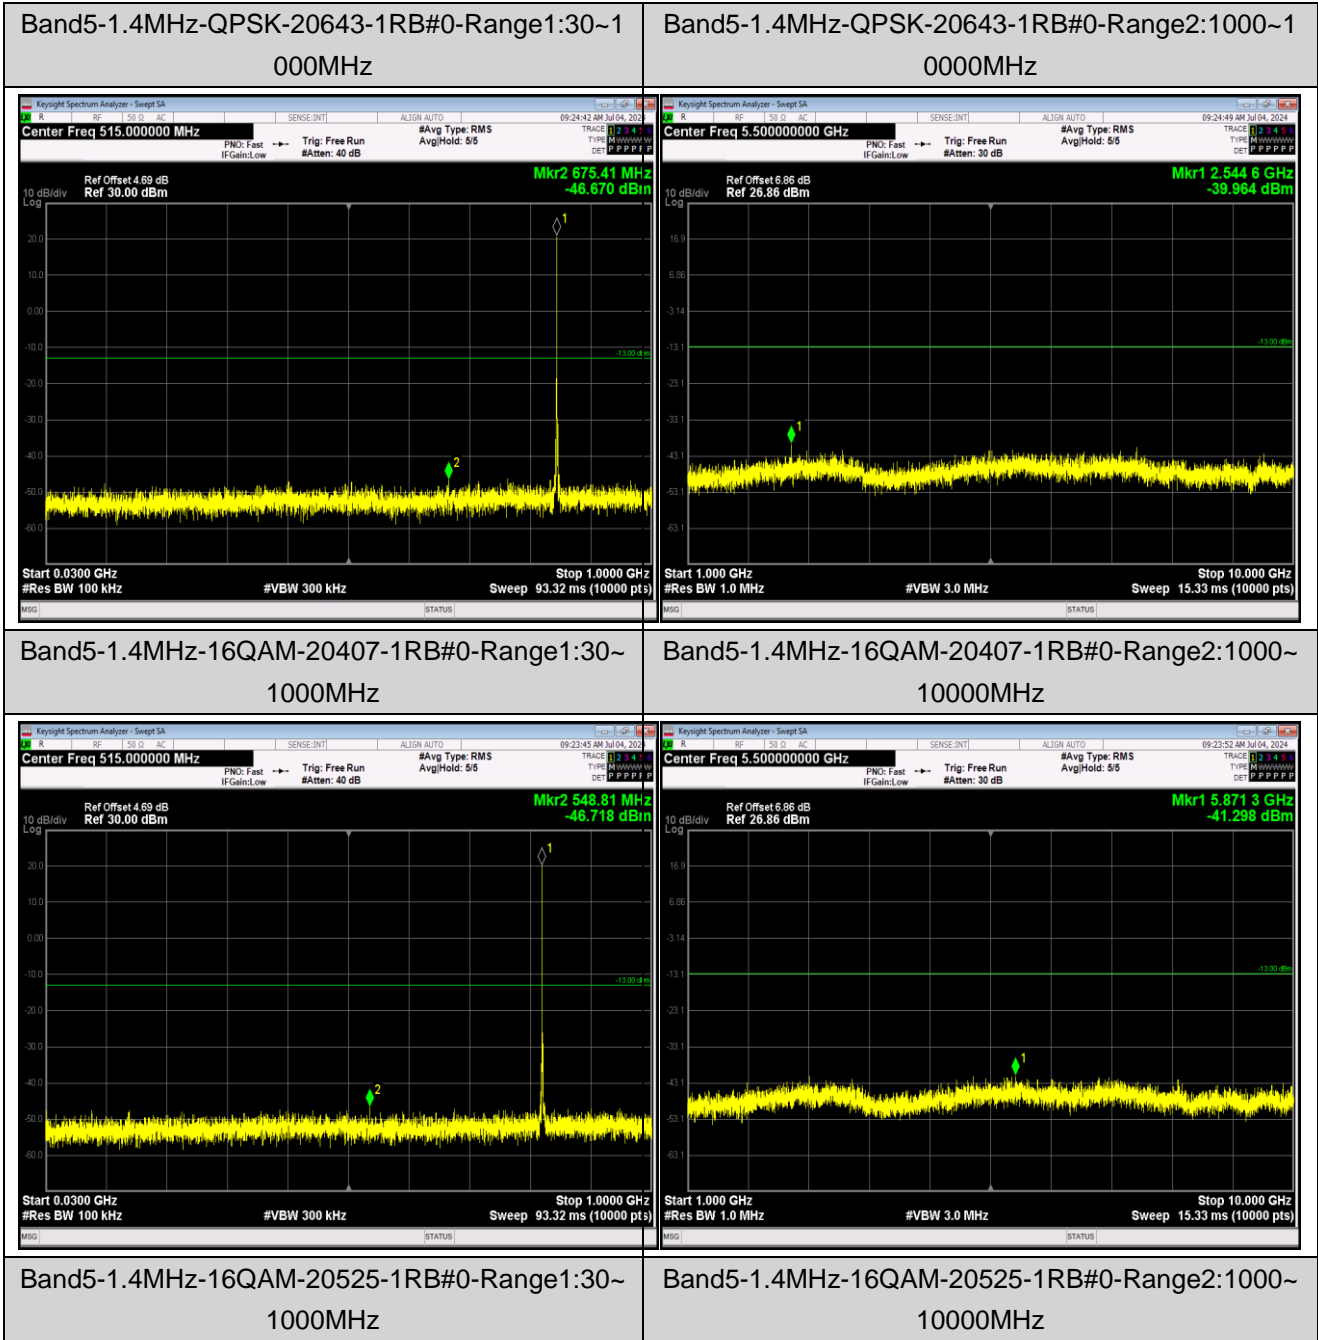

Band2-20MHz-QPSK-18700-1RB#0-Range2:1000~20000MHz

Band2-20MHz-16QAM-18900-1RB#0-Range1:30~1000MHz

Band2-20MHz-16QAM-18900-1RB#0-Range2:1000~20000MHz

Band2-20MHz-16QAM-19100-1RB#0-Range1:30~1000MHz

Band2-20MHz-16QAM-19100-1RB#0-Range2:1000~20000MHz

Band5-1.4MHz-QPSK-20407-1RB#0-Range1:30~1000MHz

Band5-1.4MHz-QPSK-20407-1RB#0-Range2:1000~10000MHz

Band5-1.4MHz-QPSK-20525-1RB#0-Range1:30~1000MHz

Band5-1.4MHz-QPSK-20525-1RB#0-Range2:1000~10000MHz

Band5-1.4MHz-16QAM-20643-1RB#0-Range1:30~1000MHz

Band5-1.4MHz-16QAM-20643-1RB#0-Range2:1000~10000MHz

Band5-1.4MHz-64QAM-20407-1RB#0-Range1:30~1000MHz

Band5-1.4MHz-64QAM-20407-1RB#0-Range2:1000~10000MHz

Band5-10MHz-QPSK-20525-1RB#0-Range1:30~1000MHz

Band5-10MHz-QPSK-20525-1RB#0-Range2:1000~10000MHz

Band5-10MHz-QPSK-20600-1RB#0-Range1:30~1000MHz

Band5-10MHz-QPSK-20600-1RB#0-Range2:1000~10000MHz

Band5-10MHz-64QAM-20450-1RB#0-Range1:30~1000MHz

Band5-10MHz-64QAM-20450-1RB#0-Range2:1000~10000MHz

Band5-10MHz-64QAM-20525-1RB#0-Range1:30~1000MHz