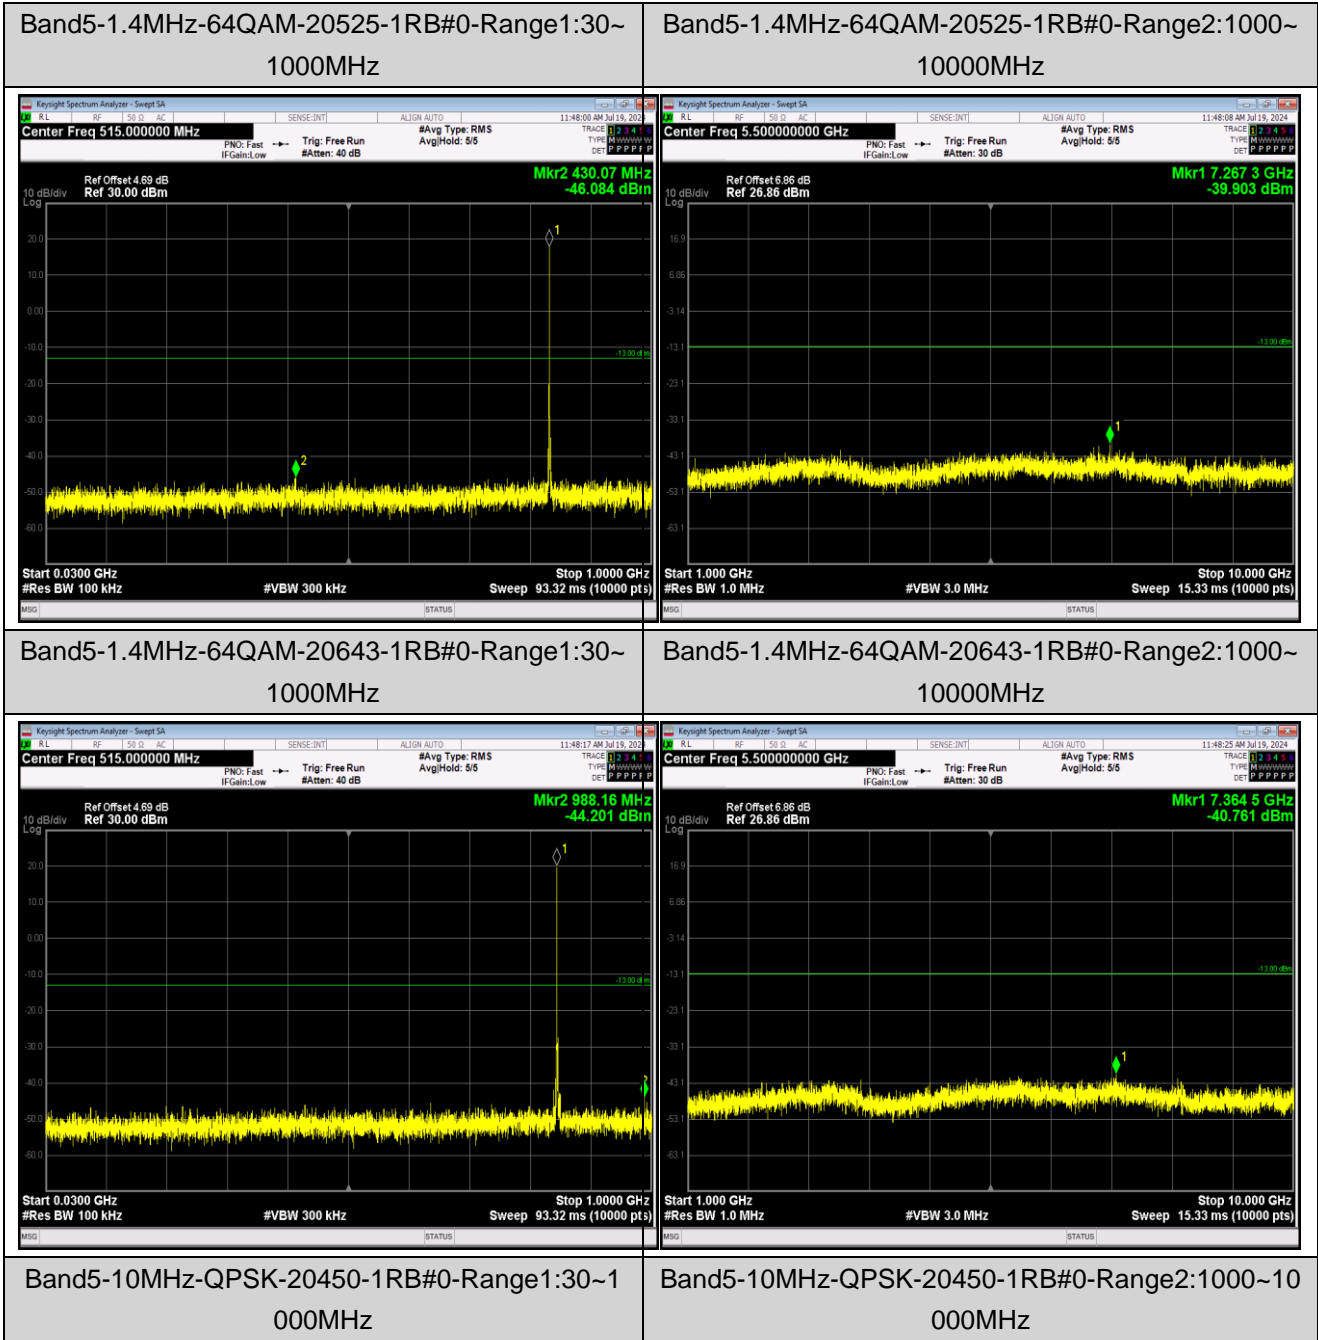

Band5-1.4MHz-QPSK-20407-1RB#0-Range1:30~1000MHz

Band5-1.4MHz-QPSK-20407-1RB#0-Range2:1000~10000MHz

Band5-1.4MHz-QPSK-20525-1RB#0-Range1:30~1000MHz

Band5-1.4MHz-QPSK-20525-1RB#0-Range2:1000~10000MHz

Band5-1.4MHz-16QAM-20643-1RB#0-Range1:30~1000MHz

Band5-1.4MHz-16QAM-20643-1RB#0-Range2:1000~10000MHz

Band5-1.4MHz-64QAM-20407-1RB#0-Range1:30~1000MHz

Band5-1.4MHz-64QAM-20407-1RB#0-Range2:1000~10000MHz

Band5-10MHz-QPSK-20525-1RB#0-Range1:30~1000MHz

Band5-10MHz-QPSK-20525-1RB#0-Range2:1000~10000MHz

Band5-10MHz-QPSK-20600-1RB#0-Range1:30~1000MHz

Band5-10MHz-QPSK-20600-1RB#0-Range2:1000~10000MHz

Band5-10MHz-64QAM-20450-1RB#0-Range1:30~1000MHz

Band5-10MHz-64QAM-20450-1RB#0-Range2:1000~10000MHz

Band5-10MHz-64QAM-20525-1RB#0-Range1:30~1000MHz