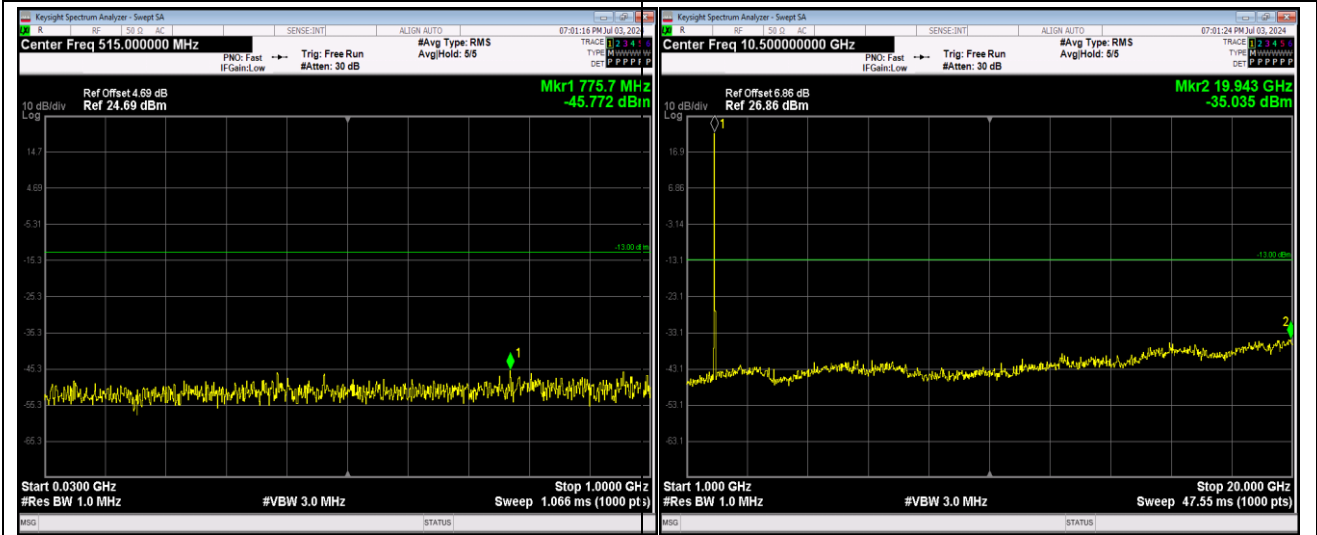

Band2-20MHz-QPSK-18700-1RB#0-Range2:1000~20000MHz

Band2-20MHz-16QAM-18900-1RB#0-Range1:30~1000MHz

Band2-20MHz-16QAM-18900-1RB#0-Range2:1000~20000MHz

Band2-20MHz-16QAM-19100-1RB#0-Range1:30~1000MHz

Band2-20MHz-16QAM-19100-1RB#0-Range2:1000~20000MHz