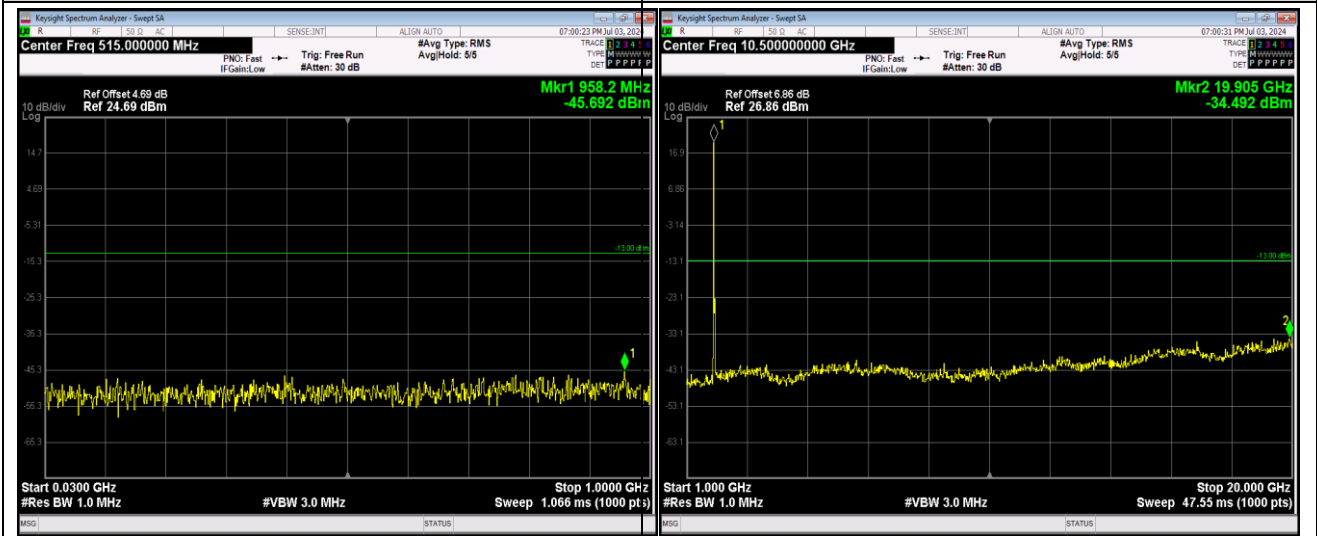

Band2-20MHz-QPSK-18700-1RB#0-Range1:30~1000MHz

Band2-20MHz-QPSK-18700-1RB#0-Range2:1000~20000MHz