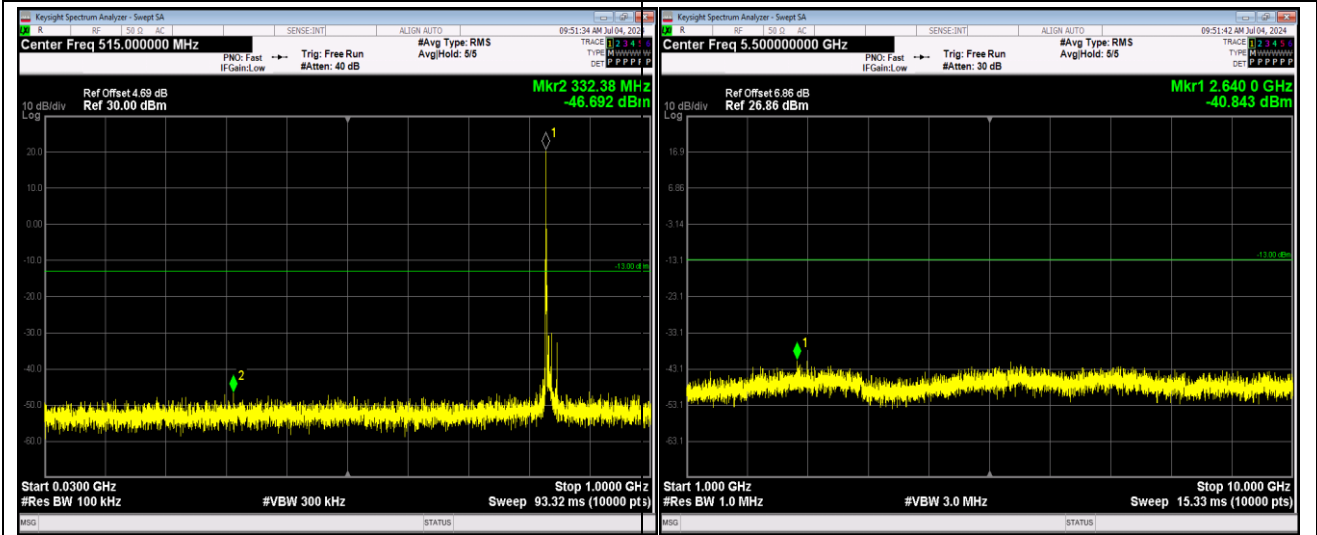

Band5-1.4MHz-16QAM-20643-1RB#0-Range2:1000~10000MHz

Band5-1.4MHz-64QAM-20407-1RB#0-Range1:30~1000MHz

Band5-1.4MHz-64QAM-20407-1RB#0-Range2:1000~10000MHz

Band5-10MHz-QPSK-20525-1RB#0-Range1:30~1000MHz

Band5-10MHz-QPSK-20525-1RB#0-Range2:1000~10000MHz