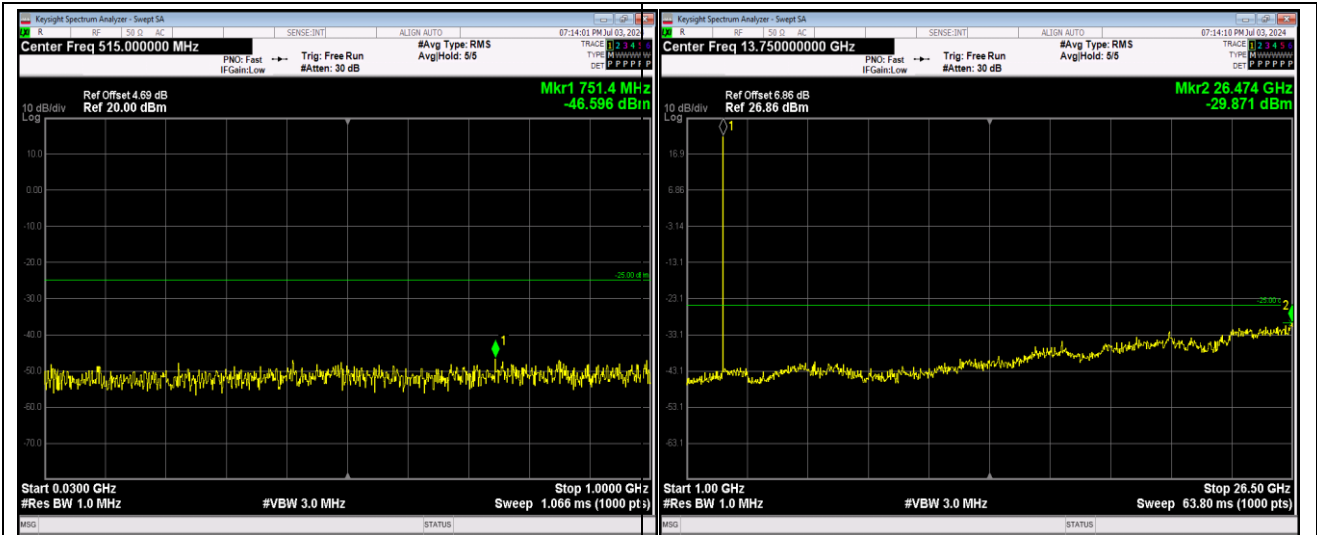

Band7-5MHz-QPSK-21425-1RB#0-Range2:1000~26500MHz

Band7-5MHz-QPSK-21425-1RB#0-Range1:30~1000MHz