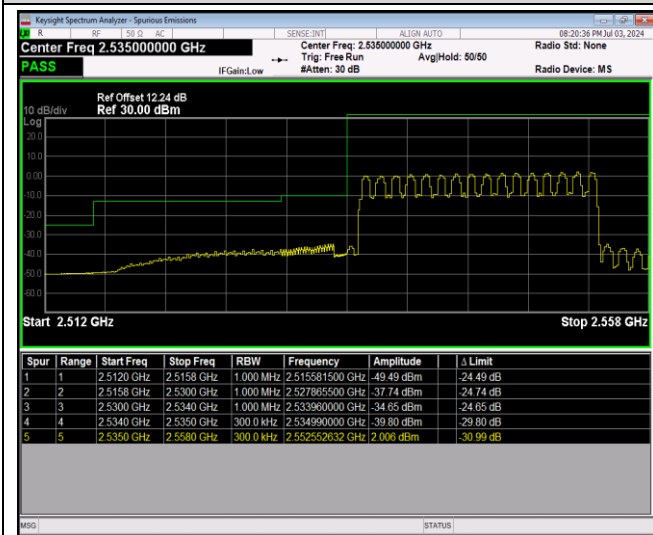

Band41-5MHz-64QAM-41215-1RB#24

Band41-5MHz-64QAM-41215-25RB#0

Band41-20MHz-QPSK-40140-1RB#0

Band41-20MHz-QPSK-40140-1RB#99

Band41-20MHz-QPSK-40140-100RB#0

Band41-20MHz-QPSK-41140-1RB#0

Band41-20MHz-QPSK-41140-1RB#99