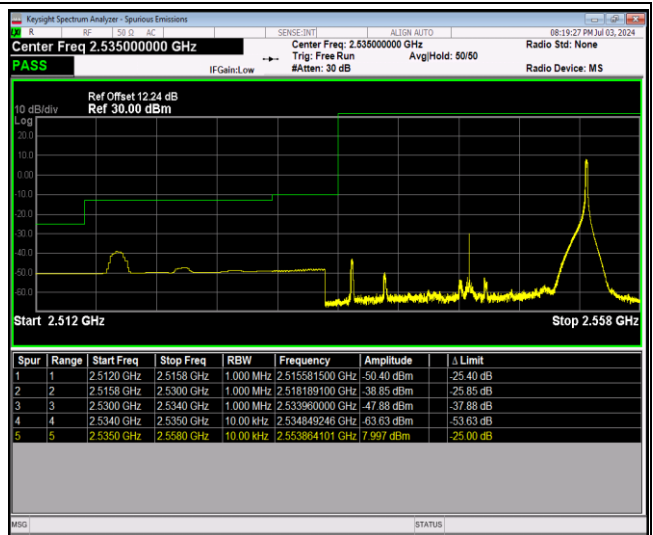

Band41-5MHz-64QAM-41215-1RB#24

Band41-5MHz-64QAM-41215-25RB#0

Band41-20MHz-QPSK-40140-1RB#0

Band41-20MHz-QPSK-40140-1RB#99

Band41-20MHz-QPSK-40140-100RB#0

Band41-20MHz-QPSK-41140-1RB#0

Band41-20MHz-QPSK-41140-1RB#99