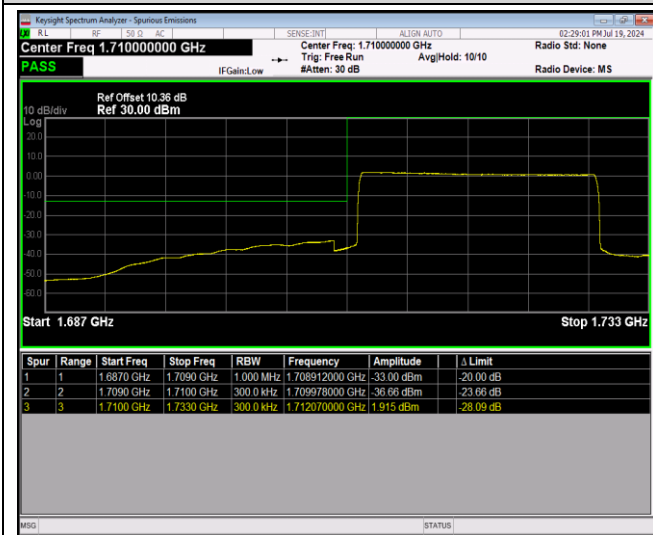

Band66-20MHz-16QAM-132572-100RB#0

Band66-20MHz-64QAM-132072-1RB#0

Band66-20MHz-64QAM-132072-1RB#99

Band66-20MHz-64QAM-132072-100RB#0

Band66-20MHz-64QAM-132572-1RB#0

Band66-20MHz-64QAM-132572-1RB#99

Band66-20MHz-64QAM-132572-100RB#0