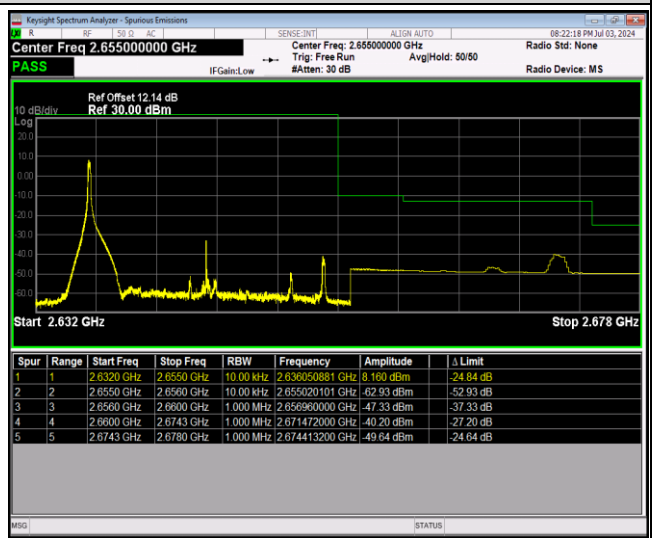

Band41-20MHz-QPSK-41140-100RB#0

Band41-20MHz-16QAM-40140-1RB#0

Band41-20MHz-16QAM-40140-1RB#99

Band41-20MHz-16QAM-40140-100RB#0

Band41-20MHz-16QAM-41140-1RB#0

Band41-20MHz-16QAM-41140-1RB#99

Band41-20MHz-16QAM-41140-100RB#0