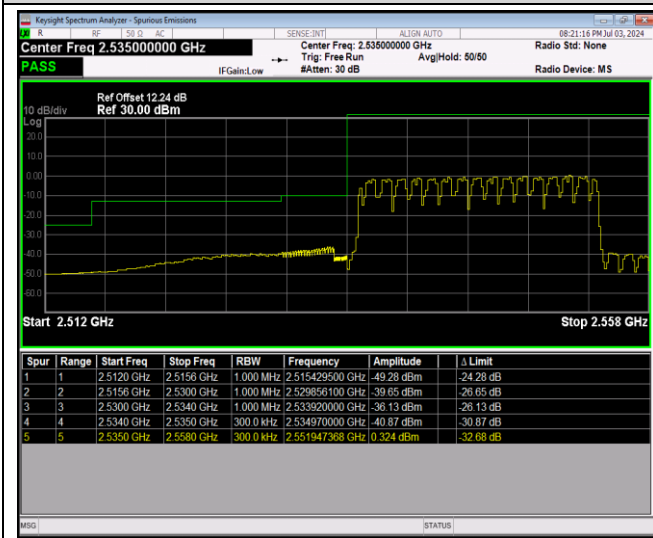

Band41-20MHz-QPSK-41140-100RB#0

Band41-20MHz-16QAM-40140-1RB#0

Band41-20MHz-16QAM-40140-1RB#99

Band41-20MHz-16QAM-40140-100RB#0

Band41-20MHz-16QAM-41140-1RB#0

Band41-20MHz-16QAM-41140-1RB#99

Band41-20MHz-16QAM-41140-100RB#0