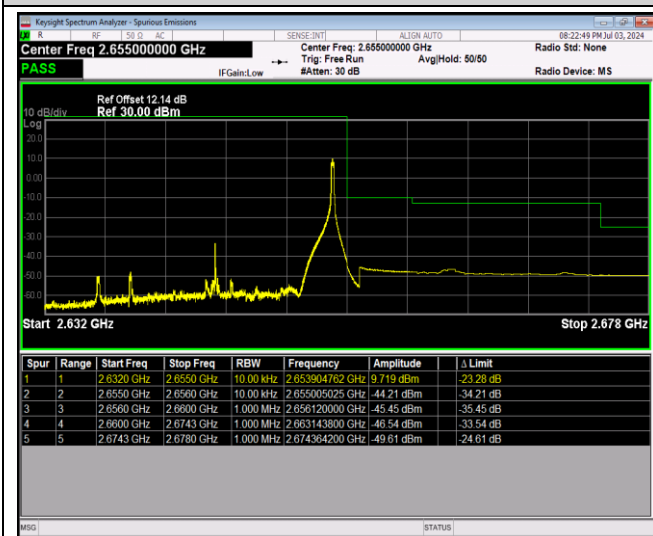

Band41-20MHz-QPSK-41140-1RB#99

Band41-20MHz-16QAM-40140-1RB#0