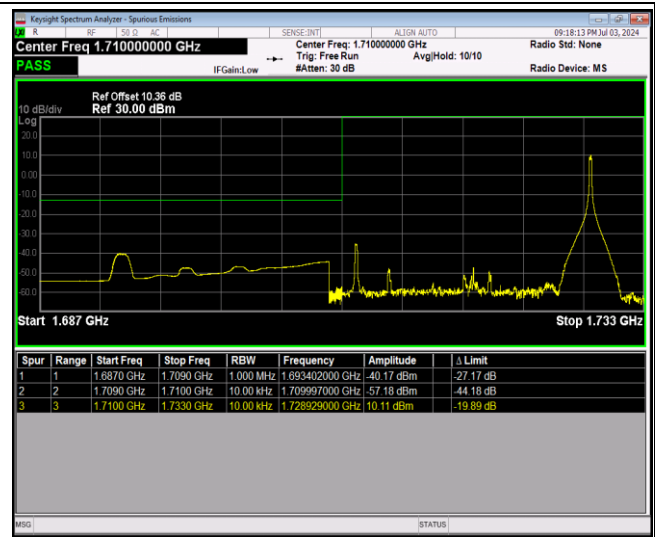

Band66-20MHz-QPSK-132572-1RB#99

Band66-20MHz-QPSK-132572-100RB#0

Band66-20MHz-16QAM-132072-1RB#0

Band66-20MHz-16QAM-132072-1RB#99

Band66-20MHz-16QAM-132072-100RB#0

Band66-20MHz-16QAM-132572-1RB#0

Band66-20MHz-16QAM-132572-1RB#99