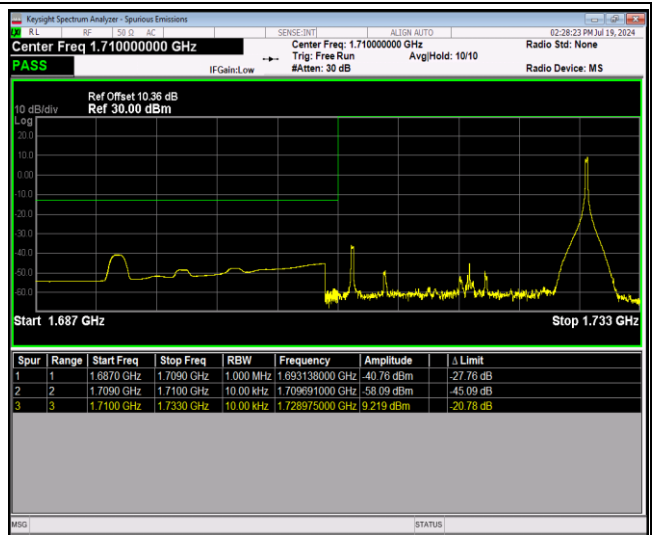

Band66-20MHz-16QAM-132572-100RB#0

Band66-20MHz-64QAM-132072-1RB#0

Band66-20MHz-64QAM-132072-1RB#99

Band66-20MHz-64QAM-132072-100RB#0

Band66-20MHz-64QAM-132572-1RB#0

Band66-20MHz-64QAM-132572-1RB#99

Band66-20MHz-64QAM-132572-100RB#0