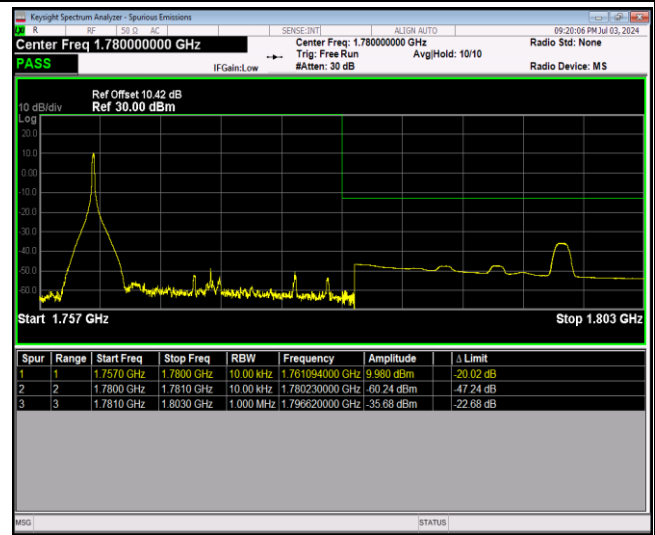

Band66-20MHz-QPSK-132572-1RB#99

Band66-20MHz-QPSK-132572-100RB#0

Band66-20MHz-16QAM-132072-1RB#0

Band66-20MHz-16QAM-132072-1RB#99

Band66-20MHz-16QAM-132072-100RB#0

Band66-20MHz-16QAM-132572-1RB#0

Band66-20MHz-16QAM-132572-1RB#99