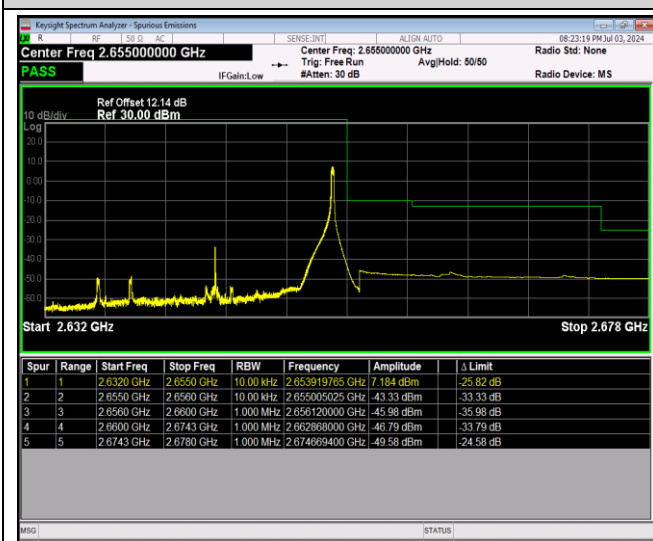

Band41-20MHz-QPSK-41140-100RB#0

Band41-20MHz-16QAM-40140-1RB#0

Band41-20MHz-16QAM-40140-1RB#99

Band41-20MHz-16QAM-40140-100RB#0

Band41-20MHz-16QAM-41140-1RB#0

Band41-20MHz-16QAM-41140-1RB#99

Band41-20MHz-16QAM-41140-100RB#0