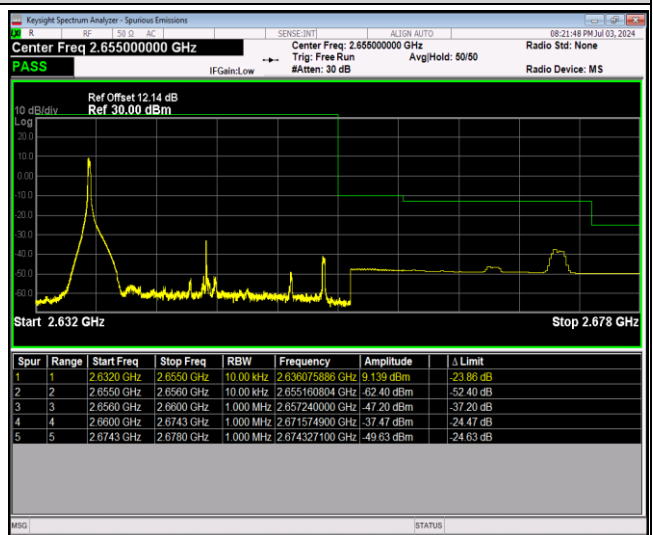

Band41-5MHz-64QAM-41215-1RB#24

Band41-5MHz-64QAM-41215-25RB#0

Band41-20MHz-QPSK-40140-1RB#0

Band41-20MHz-QPSK-40140-1RB#99

Band41-20MHz-QPSK-40140-100RB#0

Band41-20MHz-QPSK-41140-1RB#0

Band41-20MHz-QPSK-41140-1RB#99