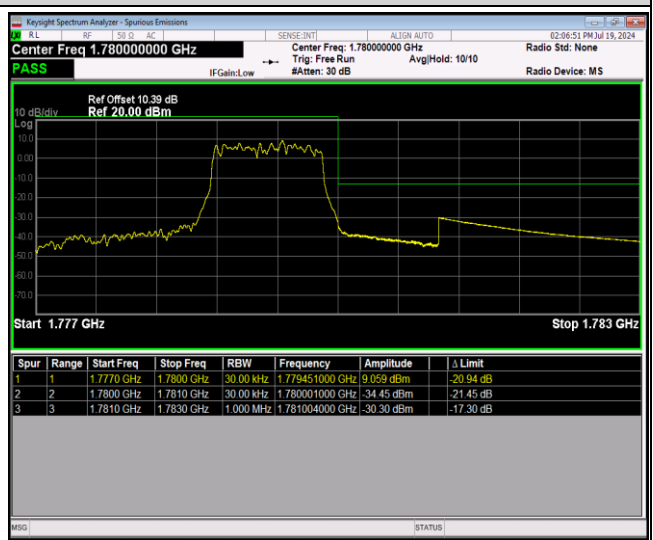

Band66-1.4MHz-64QAM-132665-1RB#0

Band66-1.4MHz-64QAM-132665-1RB#5

Band66-1.4MHz-64QAM-132665-6RB#0

Band66-20MHz-QPSK-132072-1RB#0

Band66-20MHz-QPSK-132072-1RB#99

Band66-20MHz-QPSK-132072-100RB#0

Band66-20MHz-QPSK-132572-1RB#0