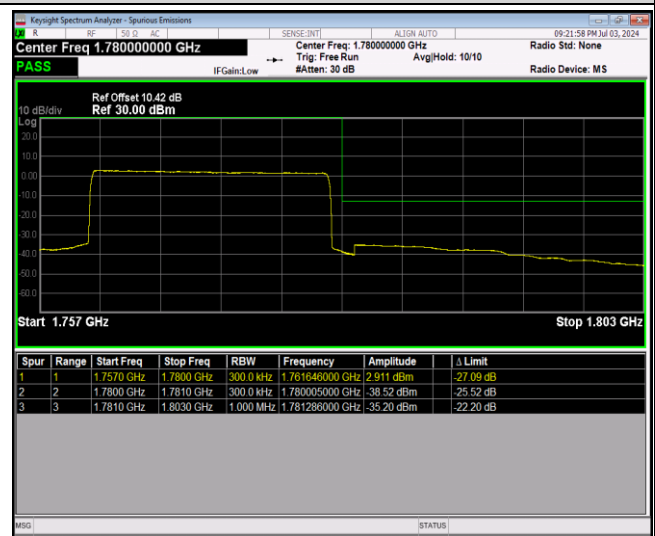

Band66-20MHz-16QAM-132572-100RB#0

Band66-20MHz-64QAM-132072-1RB#99