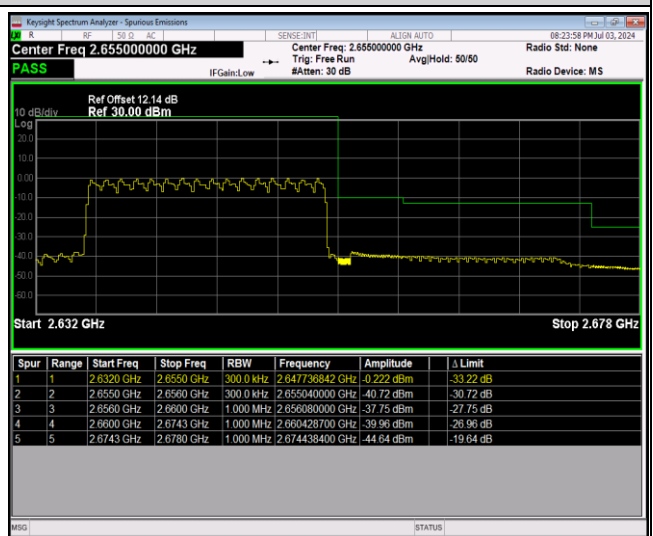

Band41-20MHz-QPSK-41140-100RB#0

Band41-20MHz-16QAM-40140-1RB#99