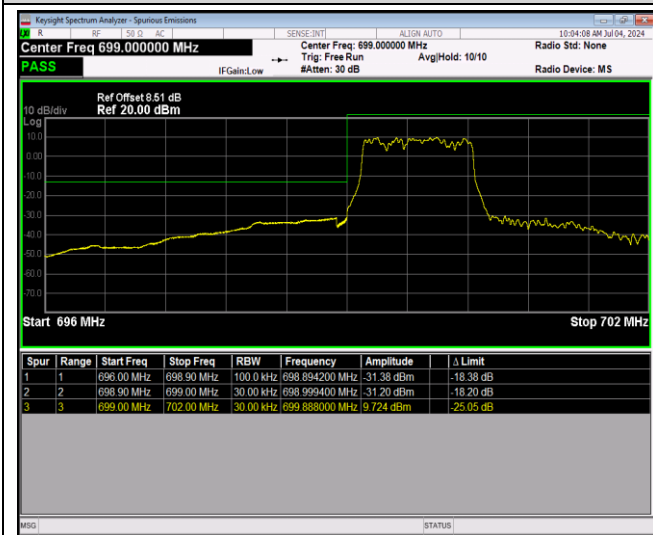

Band12-1.4MHz-QPSK-23017-6RB#0

Band12-1.4MHz-QPSK-23173-1RB#5