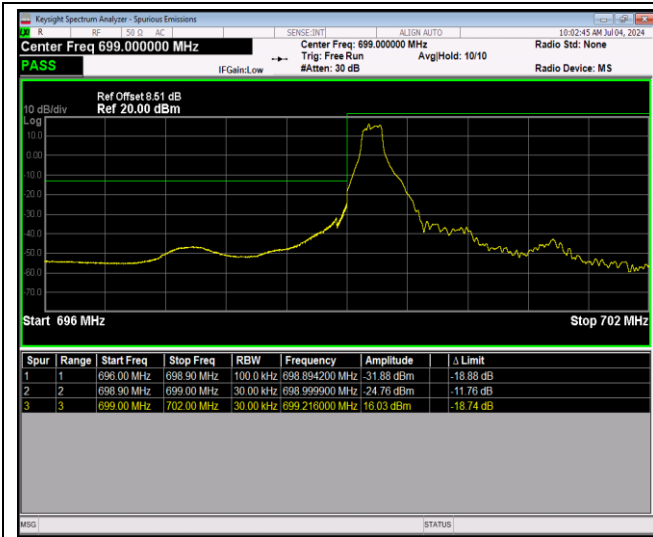

Band12-1.4MHz-QPSK-23017-6RB#0

Band12-1.4MHz-QPSK-23173-1RB#0

Band12-1.4MHz-QPSK-23173-1RB#5

Band12-1.4MHz-QPSK-23173-6RB#0

Band12-1.4MHz-16QAM-23017-1RB#0

Band12-1.4MHz-16QAM-23017-1RB#5

Band12-1.4MHz-16QAM-23017-6RB#0