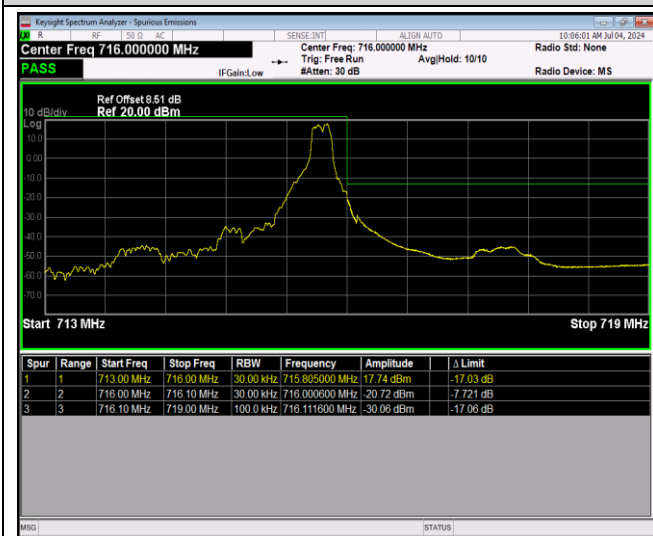

Band12-1.4MHz-QPSK-23017-6RB#0

Band12-1.4MHz-QPSK-23173-1RB#0

Band12-1.4MHz-QPSK-23173-1RB#5

Band12-1.4MHz-QPSK-23173-6RB#0

Band12-1.4MHz-16QAM-23017-1RB#0

Band12-1.4MHz-16QAM-23017-1RB#5

Band12-1.4MHz-16QAM-23017-6RB#0