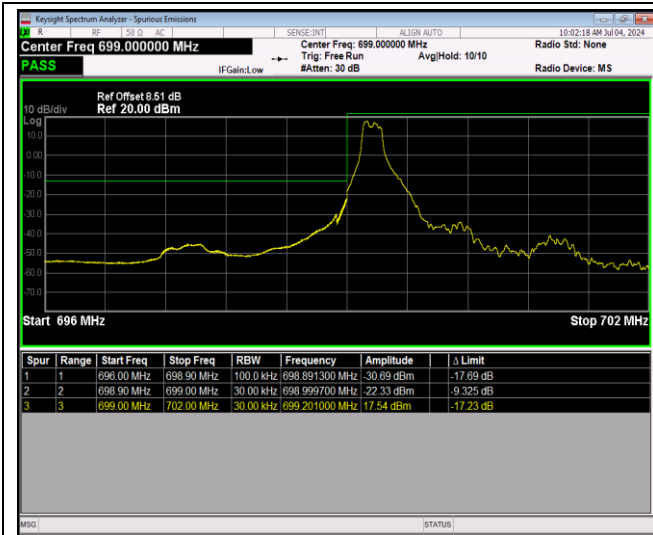

Band7-20MHz-64QAM-20850-1RB#99

Band7-20MHz-64QAM-20850-100RB#0

Band7-20MHz-64QAM-21350-1RB#0

Band7-20MHz-64QAM-21350-1RB#99

Band7-20MHz-64QAM-21350-100RB#0

Band12-1.4MHz-QPSK-23017-1RB#0

Band12-1.4MHz-QPSK-23017-1RB#5