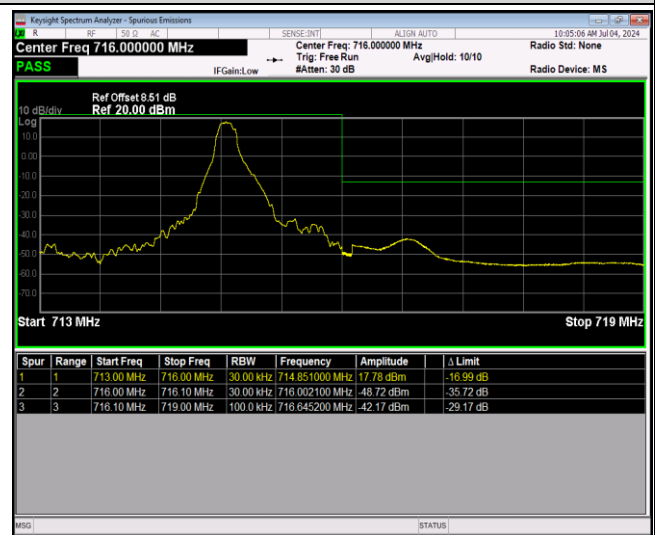

Band12-1.4MHz-QPSK-23173-1RB#0

Band12-1.4MHz-QPSK-23173-6RB#0