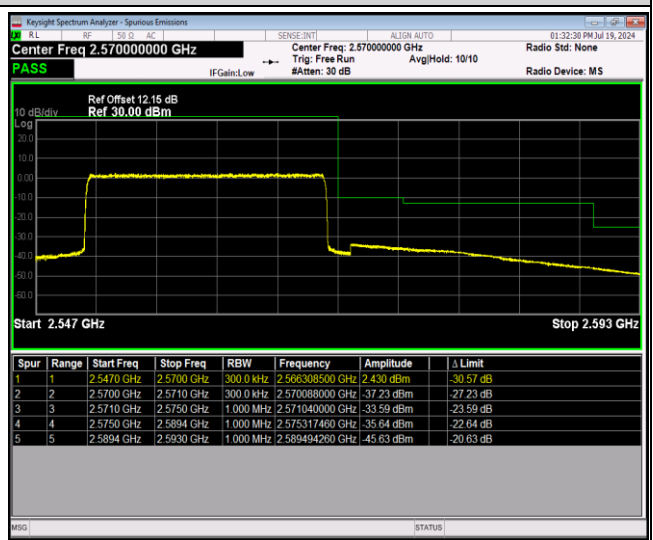

Band7-20MHz-64QAM-20850-1RB#99

Band7-20MHz-64QAM-20850-100RB#0

Band7-20MHz-64QAM-21350-1RB#0

Band7-20MHz-64QAM-21350-1RB#99

Band7-20MHz-64QAM-21350-100RB#0

Band12-1.4MHz-QPSK-23017-1RB#0

Band12-1.4MHz-QPSK-23017-1RB#5