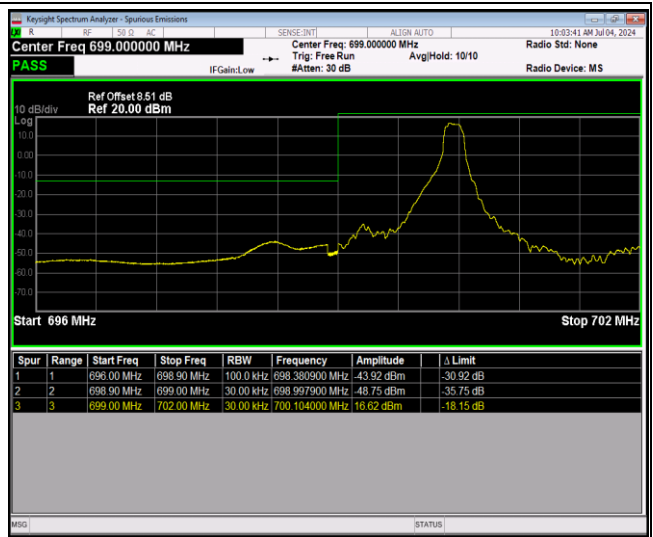

Band12-1.4MHz-QPSK-23017-6RB#0

Band12-1.4MHz-QPSK-23173-1RB#0

Band12-1.4MHz-QPSK-23173-1RB#5

Band12-1.4MHz-QPSK-23173-6RB#0

Band12-1.4MHz-16QAM-23017-1RB#0

Band12-1.4MHz-16QAM-23017-1RB#5

Band12-1.4MHz-16QAM-23017-6RB#0