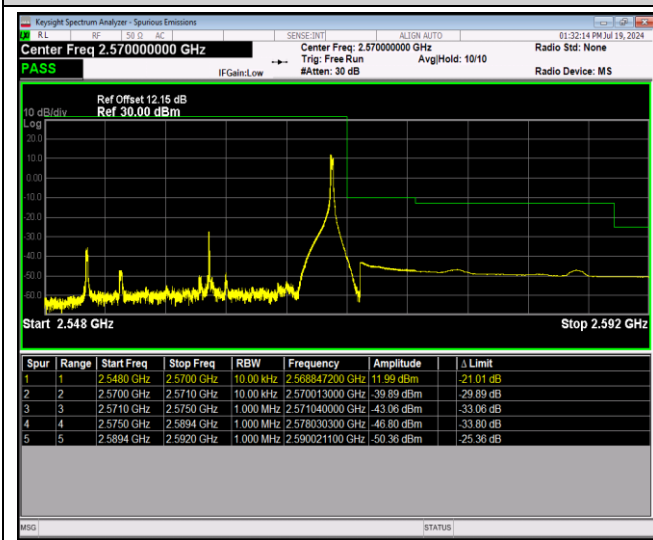

Band7-20MHz-64QAM-20850-1RB#99

Band7-20MHz-64QAM-20850-100RB#0

Band7-20MHz-64QAM-21350-1RB#0

Band7-20MHz-64QAM-21350-1RB#99

Band7-20MHz-64QAM-21350-100RB#0

Band12-1.4MHz-QPSK-23017-1RB#0

Band12-1.4MHz-QPSK-23017-1RB#5