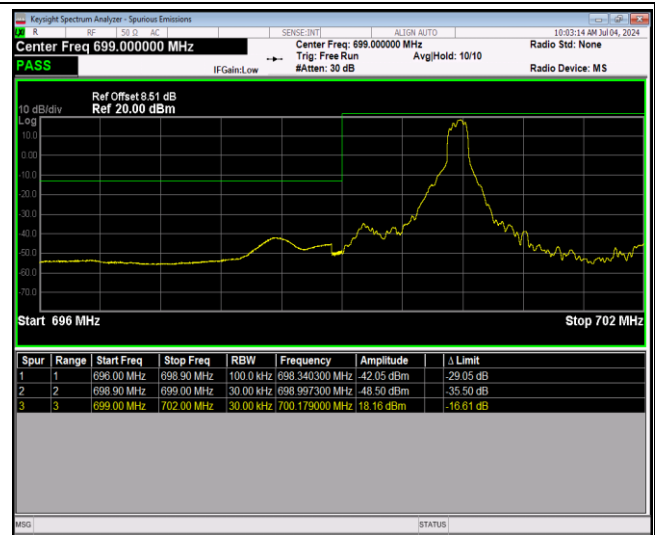

Band12-1.4MHz-QPSK-23017-1RB#5

Band12-1.4MHz-QPSK-23173-1RB#0