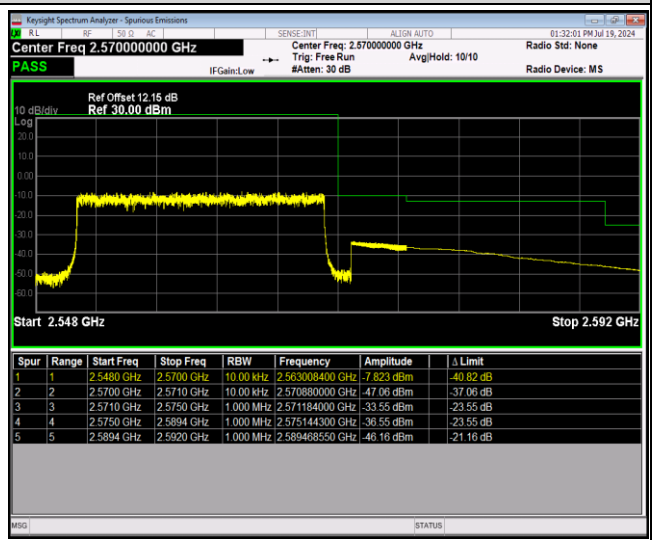

Band7-20MHz-64QAM-20850-1RB#99

Band7-20MHz-64QAM-20850-100RB#0

Band7-20MHz-64QAM-21350-1RB#0

Band7-20MHz-64QAM-21350-1RB#99

Band7-20MHz-64QAM-21350-100RB#0

Band12-1.4MHz-QPSK-23017-1RB#0

Band12-1.4MHz-QPSK-23017-1RB#5