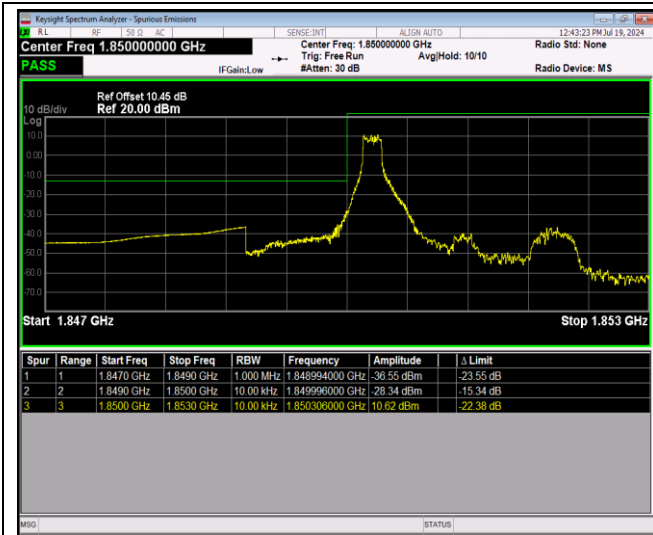

Test Graphs

Band2-1.4MHz-64QAM-18607-6RB#0

Band2-1.4MHz-64QAM-19193-1RB#0

Band2-1.4MHz-64QAM-19193-1RB#5

Band2-1.4MHz-64QAM-19193-6RB#0

Band2-20MHz-QPSK-18700-1RB#0

Band2-20MHz-QPSK-18700-1RB#99

Band2-20MHz-QPSK-18700-100RB#0