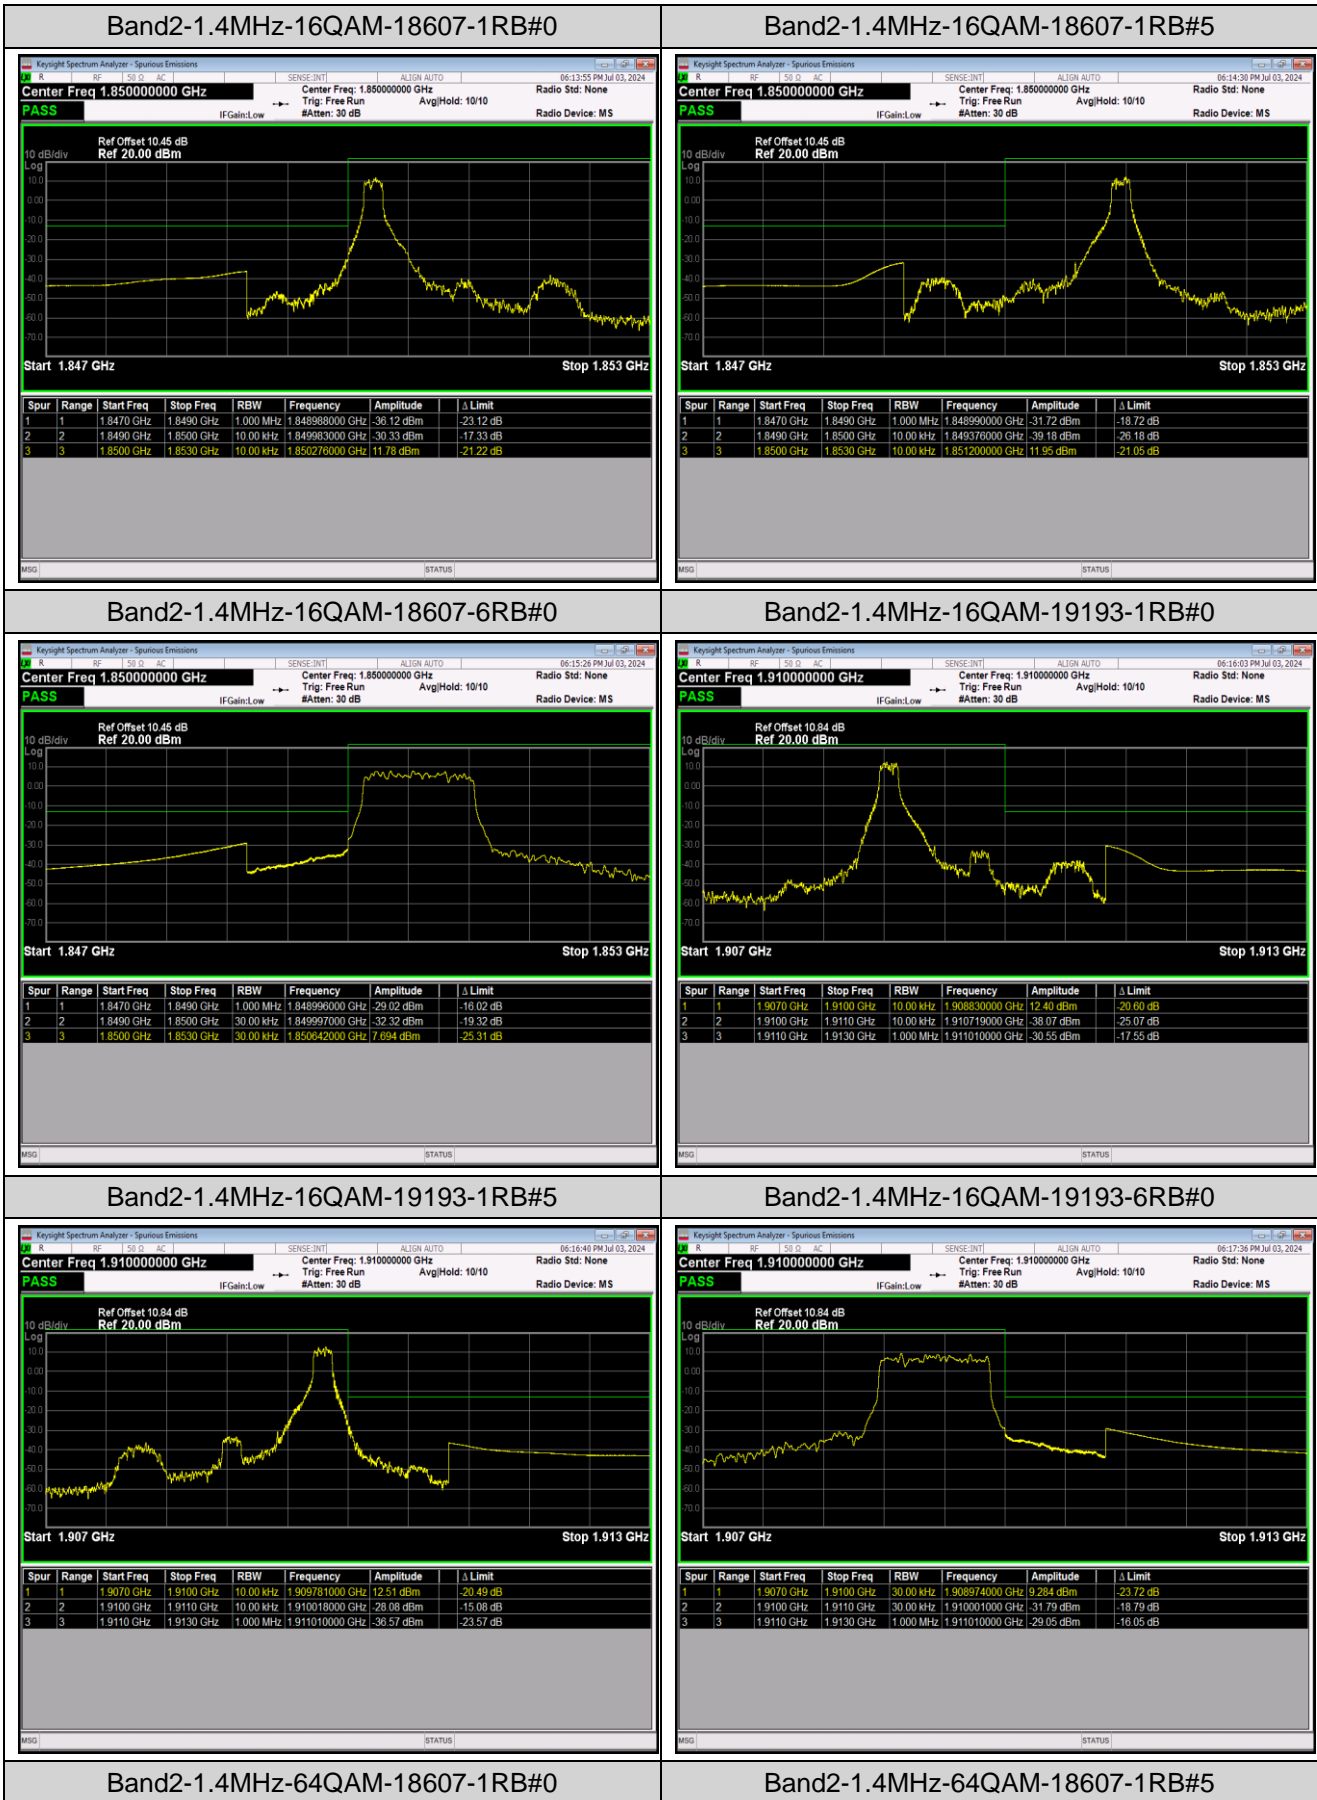

Test Graphs

Band2-1.4MHz-64QAM-18607-6RB#0

Band2-1.4MHz-64QAM-19193-1RB#0

Band2-1.4MHz-64QAM-19193-1RB#5

Band2-1.4MHz-64QAM-19193-6RB#0

Band2-20MHz-QPSK-18700-1RB#0

Band2-20MHz-QPSK-18700-1RB#99

Band2-20MHz-QPSK-18700-100RB#0

Band2-20MHz-QPSK-19100-1RB#0

Band2-20MHz-QPSK-19100-1RB#99

Band2-20MHz-QPSK-19100-100RB#0

Band2-20MHz-16QAM-18700-1RB#0

Band2-20MHz-16QAM-18700-1RB#99

Band2-20MHz-16QAM-18700-100RB#0

Band2-20MHz-16QAM-19100-1RB#0

Band2-20MHz-16QAM-19100-1RB#99

Band2-20MHz-16QAM-19100-100RB#0

Band2-20MHz-64QAM-18700-1RB#0

Band2-20MHz-64QAM-18700-1RB#99

Band2-20MHz-64QAM-18700-100RB#0

Band2-20MHz-64QAM-19100-1RB#0

Band2-20MHz-64QAM-19100-1RB#99

Band2-20MHz-64QAM-19100-100RB#0

Band5-1.4MHz-QPSK-20407-1RB#0

Band5-1.4MHz-QPSK-20407-1RB#5

Band5-1.4MHz-QPSK-20407-6RB#0

Band5-1.4MHz-QPSK-20643-1RB#0

Band5-1.4MHz-QPSK-20643-1RB#5

Band5-1.4MHz-QPSK-20643-6RB#0