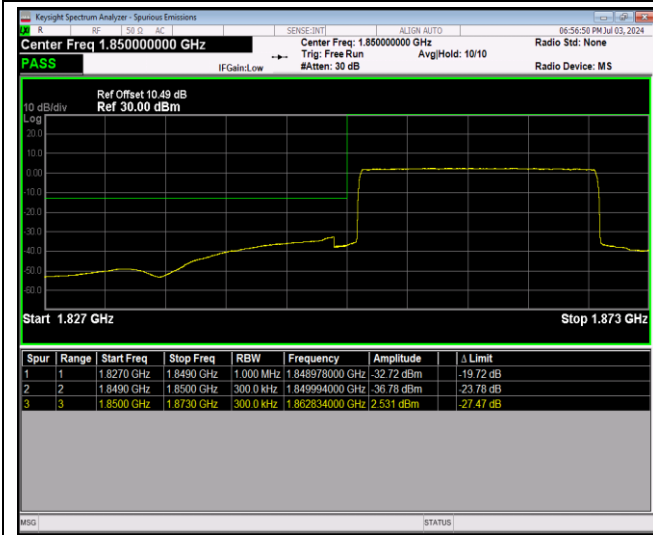

Test Graphs

Band2-1.4MHz-64QAM-18607-6RB#0

Band2-1.4MHz-64QAM-19193-1RB#0

Band2-1.4MHz-64QAM-19193-1RB#5

Band2-1.4MHz-64QAM-19193-6RB#0

Band2-20MHz-QPSK-18700-1RB#0

Band2-20MHz-QPSK-18700-1RB#99

Band2-20MHz-QPSK-18700-100RB#0

Band2-20MHz-QPSK-19100-1RB#0

Band2-20MHz-QPSK-19100-1RB#99

Band2-20MHz-QPSK-19100-100RB#0

Band2-20MHz-16QAM-18700-1RB#0

Band2-20MHz-16QAM-18700-1RB#99

Band2-20MHz-16QAM-18700-100RB#0

Band2-20MHz-16QAM-19100-1RB#0