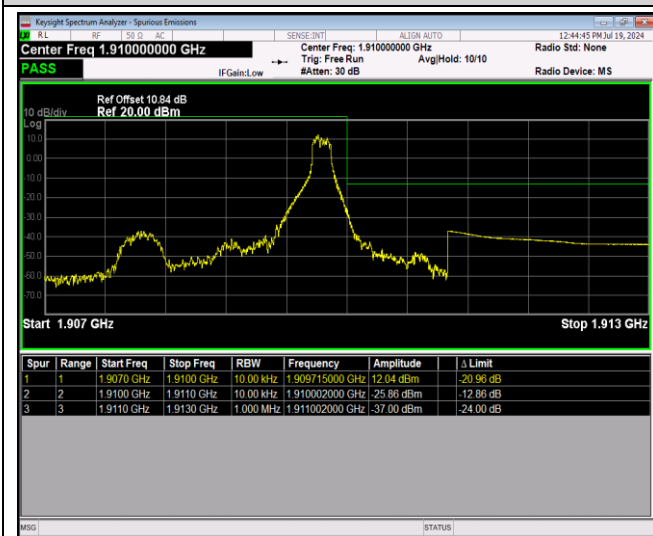

Test Graphs

Band2-1.4MHz-64QAM-18607-6RB#0

Band2-1.4MHz-64QAM-19193-1RB#0

Band2-1.4MHz-64QAM-19193-1RB#5

Band2-1.4MHz-64QAM-19193-6RB#0

Band2-20MHz-QPSK-18700-1RB#0

Band2-20MHz-QPSK-18700-1RB#99

Band2-20MHz-QPSK-18700-100RB#0