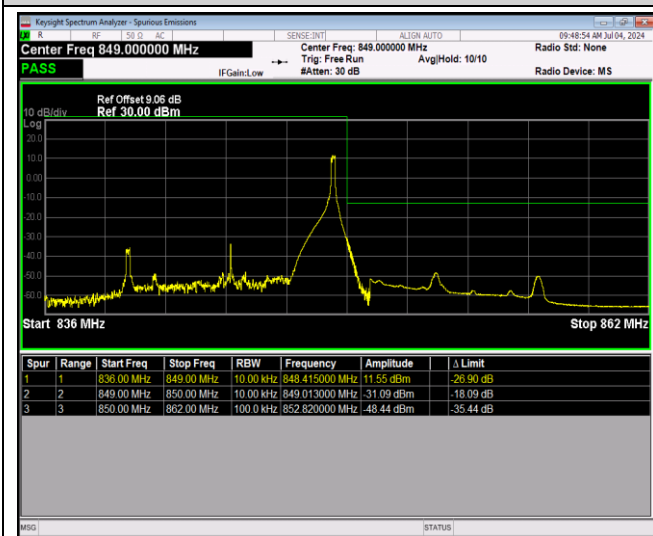

Band5-10MHz-QPSK-20450-50RB#0

Band5-10MHz-QPSK-20600-1RB#0

Band5-10MHz-QPSK-20600-1RB#49

Band5-10MHz-QPSK-20600-50RB#0

Band5-10MHz-16QAM-20450-1RB#0

Band5-10MHz-16QAM-20450-1RB#49

Band5-10MHz-16QAM-20450-50RB#0