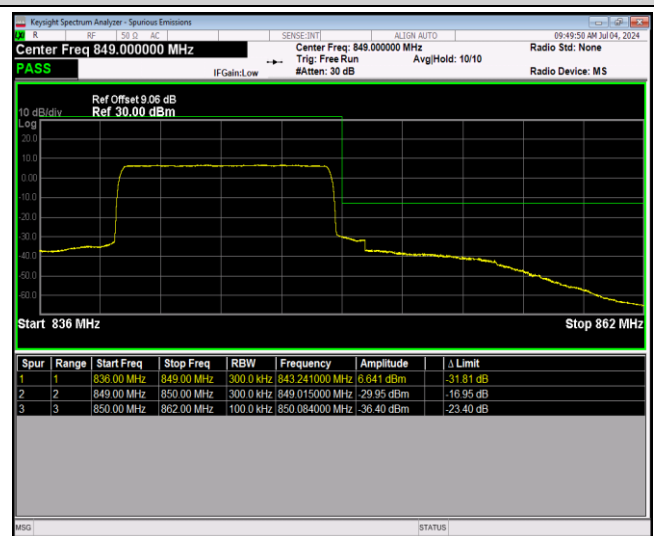

Band5-10MHz-QPSK-20450-50RB#0

Band5-10MHz-QPSK-20600-1RB#0

Band5-10MHz-QPSK-20600-1RB#49

Band5-10MHz-QPSK-20600-50RB#0

Band5-10MHz-16QAM-20450-1RB#0

Band5-10MHz-16QAM-20450-1RB#49

Band5-10MHz-16QAM-20450-50RB#0