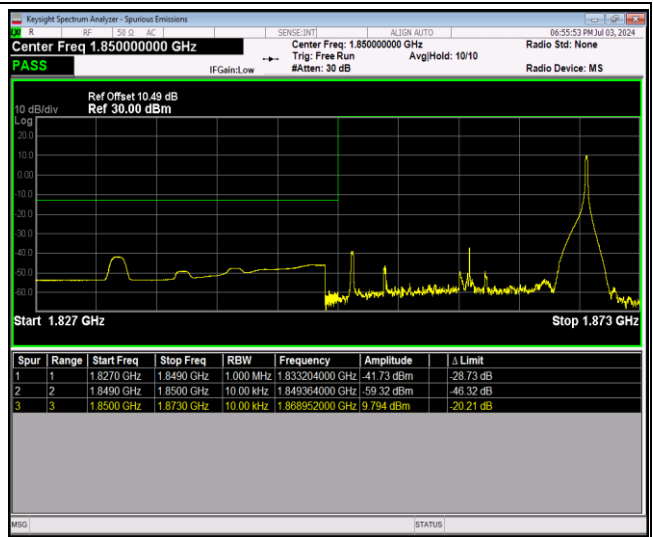

Test Graphs

Band2-1.4MHz-64QAM-18607-6RB#0

Band2-1.4MHz-64QAM-19193-1RB#0

Band2-1.4MHz-64QAM-19193-1RB#5

Band2-1.4MHz-64QAM-19193-6RB#0

Band2-20MHz-QPSK-18700-1RB#0

Band2-20MHz-QPSK-18700-1RB#99

Band2-20MHz-QPSK-18700-100RB#0