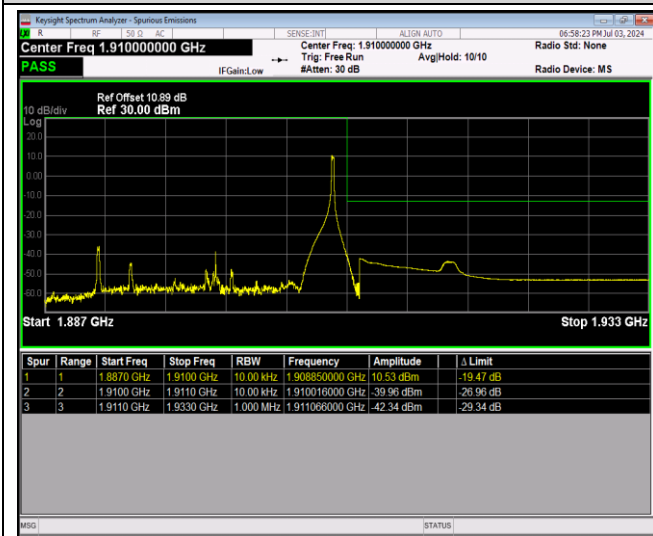

Band2-20MHz-QPSK-19100-1RB#99

Band2-20MHz-16QAM-18700-1RB#0