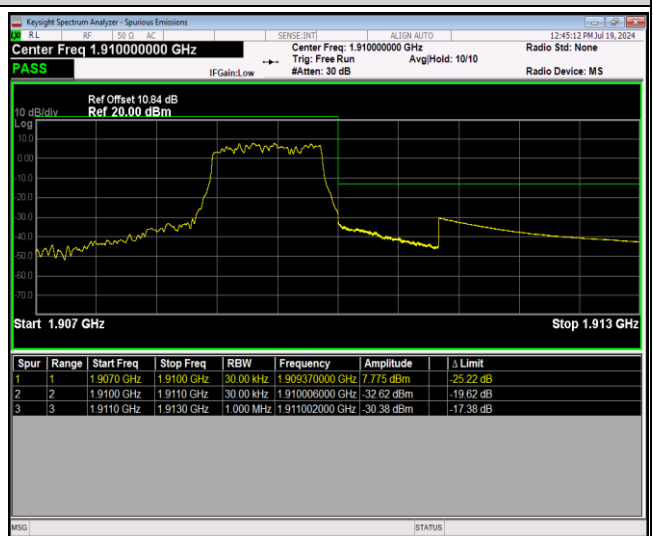

Test Graphs

Band2-1.4MHz-64QAM-18607-6RB#0

Band2-1.4MHz-64QAM-19193-1RB#0

Band2-1.4MHz-64QAM-19193-1RB#5

Band2-1.4MHz-64QAM-19193-6RB#0

Band2-20MHz-QPSK-18700-1RB#0

Band2-20MHz-QPSK-18700-1RB#99

Band2-20MHz-QPSK-18700-100RB#0

Band2-20MHz-QPSK-19100-1RB#0

Band2-20MHz-QPSK-19100-1RB#99

Band2-20MHz-QPSK-19100-100RB#0

Band2-20MHz-16QAM-18700-1RB#0

Band2-20MHz-16QAM-18700-1RB#99

Band2-20MHz-16QAM-18700-100RB#0

Band2-20MHz-16QAM-19100-1RB#0