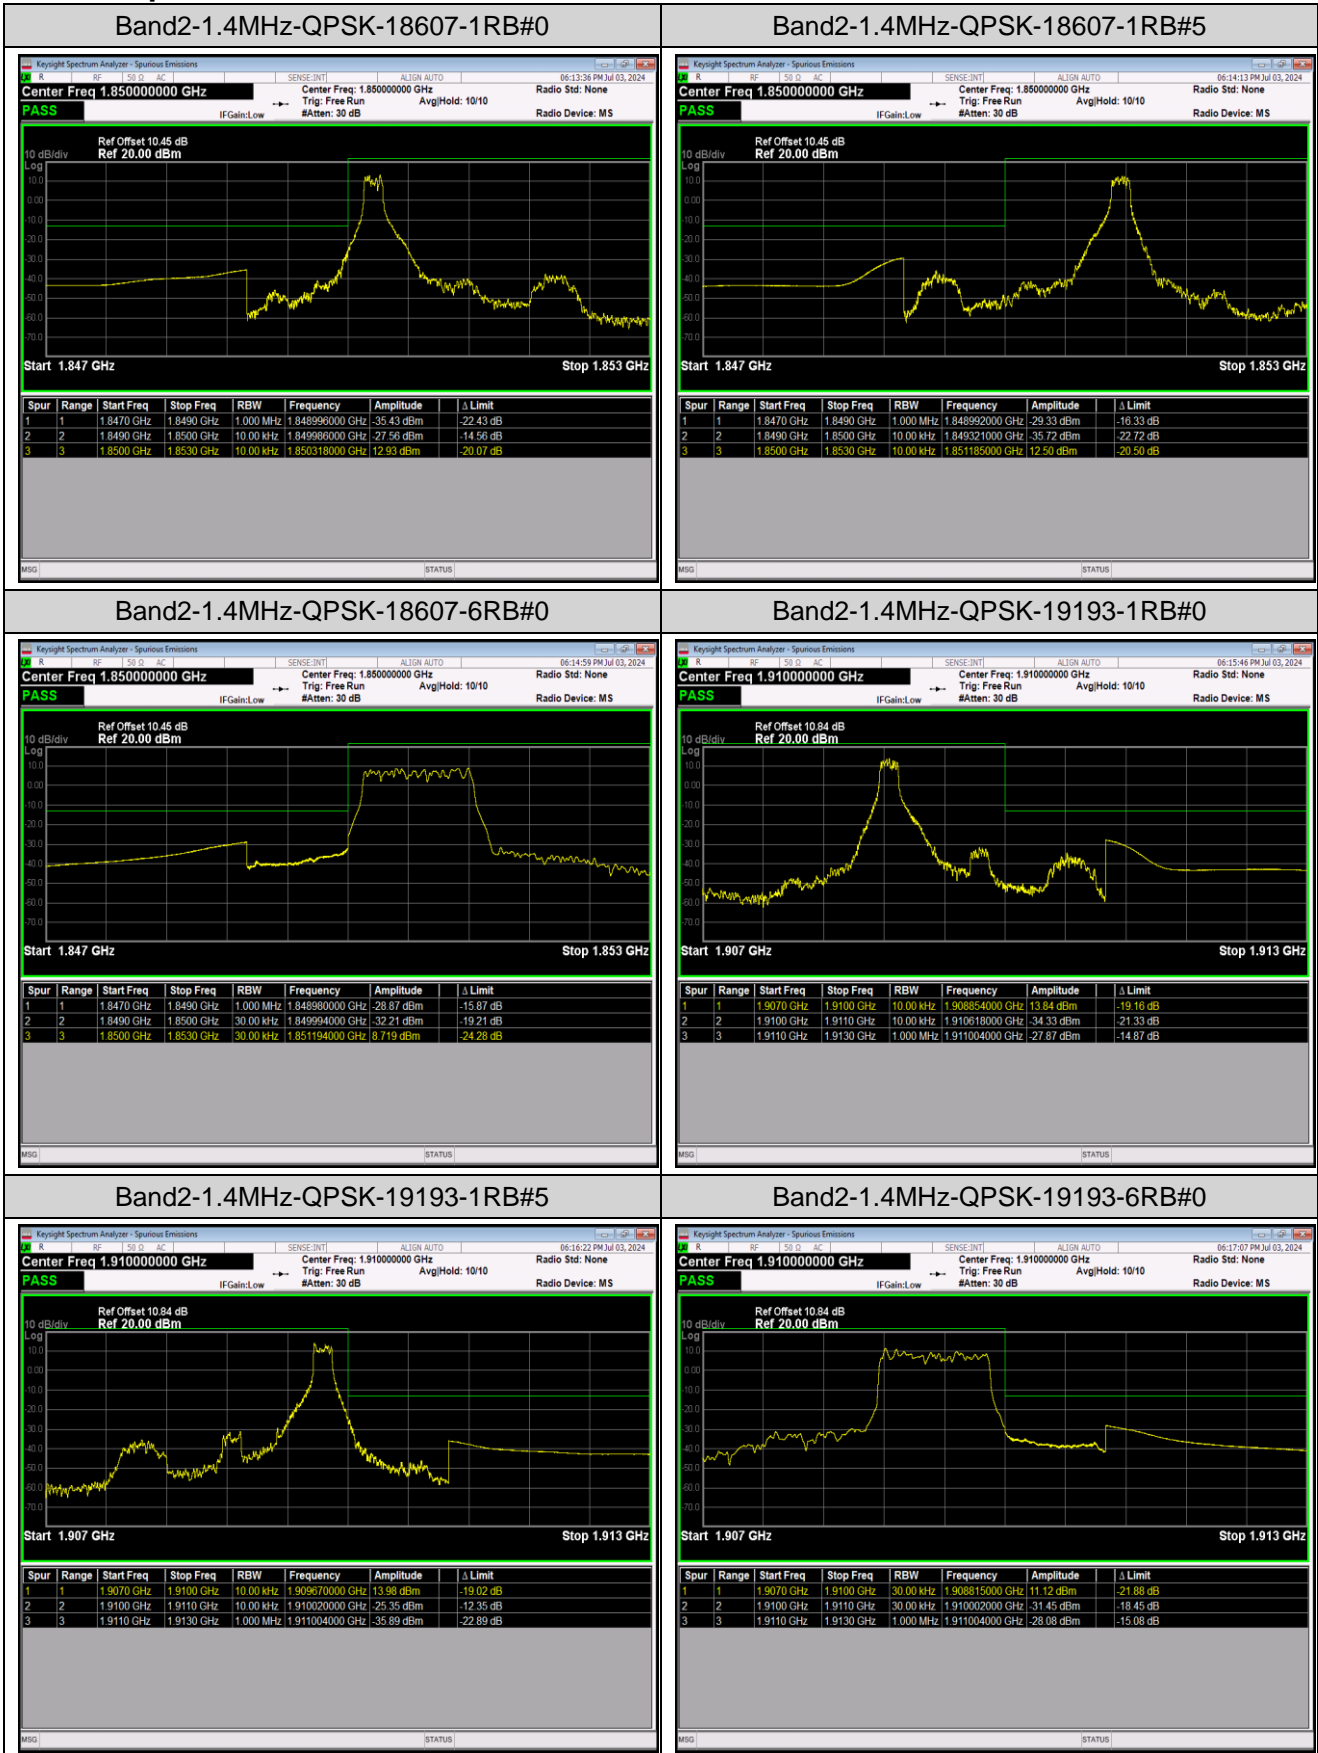

Test Graphs

Band2-1.4MHz-64QAM-18607-6RB#0

Band2-1.4MHz-64QAM-19193-1RB#0

Band2-1.4MHz-64QAM-19193-1RB#5

Band2-1.4MHz-64QAM-19193-6RB#0

Band2-20MHz-QPSK-18700-1RB#0

Band2-20MHz-QPSK-18700-1RB#99

Band2-20MHz-QPSK-18700-100RB#0

Band2-20MHz-QPSK-19100-1RB#0

Band2-20MHz-QPSK-19100-1RB#99

Band2-20MHz-QPSK-19100-100RB#0

Band2-20MHz-16QAM-18700-1RB#0

Band2-20MHz-16QAM-18700-1RB#99

Band2-20MHz-16QAM-18700-100RB#0

Band2-20MHz-16QAM-19100-1RB#0

Band2-20MHz-16QAM-19100-1RB#99

Band2-20MHz-16QAM-19100-100RB#0

Band2-20MHz-64QAM-18700-1RB#0

Band2-20MHz-64QAM-18700-1RB#99

Band2-20MHz-64QAM-18700-100RB#0

Band2-20MHz-64QAM-19100-1RB#0

Band2-20MHz-64QAM-19100-1RB#99