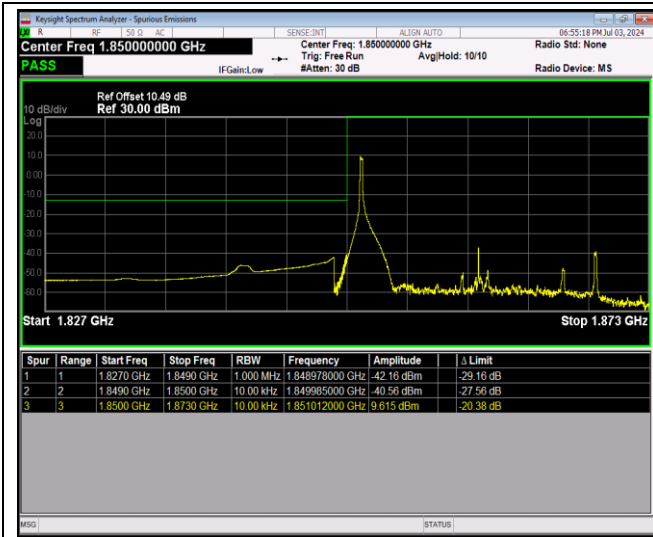

Test Graphs

Band2-1.4MHz-64QAM-18607-6RB#0

Band2-1.4MHz-64QAM-19193-1RB#0

Band2-1.4MHz-64QAM-19193-1RB#5

Band2-1.4MHz-64QAM-19193-6RB#0

Band2-20MHz-QPSK-18700-1RB#0

Band2-20MHz-QPSK-18700-1RB#99

Band2-20MHz-QPSK-18700-100RB#0