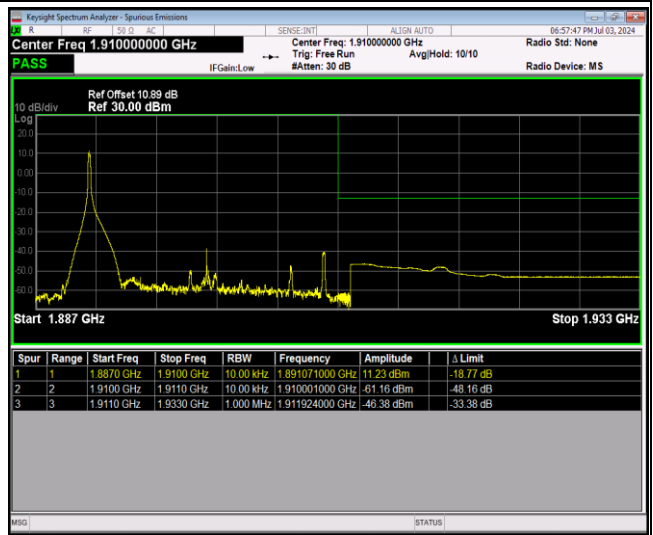

Band2-20MHz-QPSK-19100-1RB#0

Band2-20MHz-QPSK-19100-100RB#0