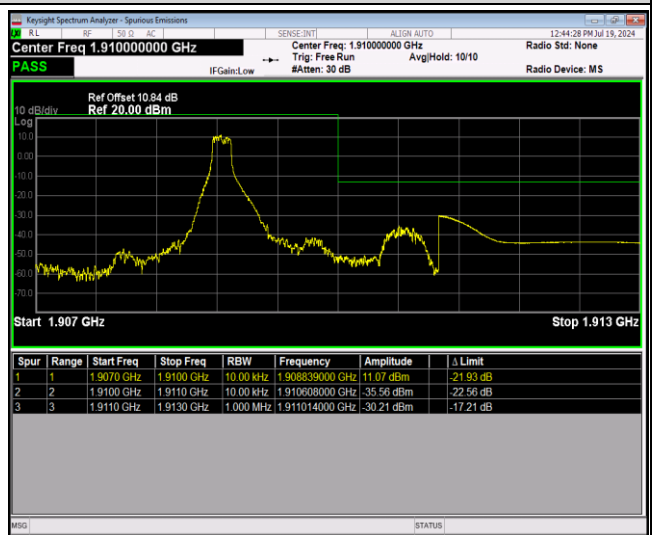

Test Graphs

Band2-1.4MHz-64QAM-18607-6RB#0

Band2-1.4MHz-64QAM-19193-1RB#0

Band2-1.4MHz-64QAM-19193-1RB#5

Band2-1.4MHz-64QAM-19193-6RB#0

Band2-20MHz-QPSK-18700-1RB#0

Band2-20MHz-QPSK-18700-1RB#99

Band2-20MHz-QPSK-18700-100RB#0

Band2-20MHz-QPSK-19100-1RB#0

Band2-20MHz-QPSK-19100-1RB#99

Band2-20MHz-QPSK-19100-100RB#0

Band2-20MHz-16QAM-18700-1RB#0

Band2-20MHz-16QAM-18700-1RB#99

Band2-20MHz-16QAM-18700-100RB#0

Band2-20MHz-16QAM-19100-1RB#0