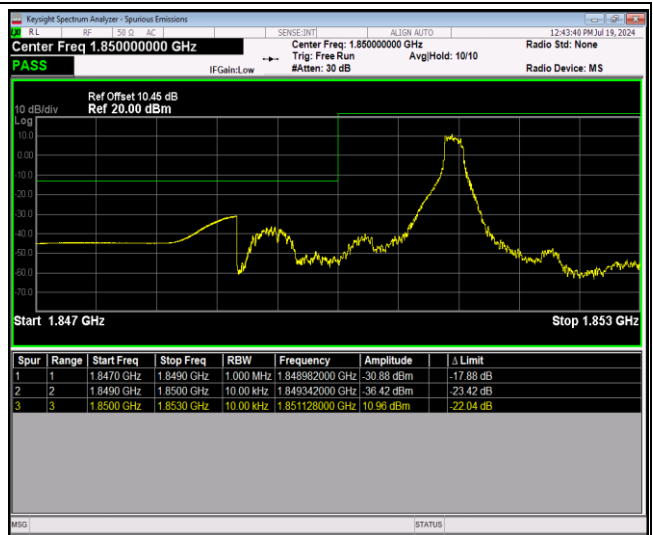

Test Graphs

Band2-1.4MHz-64QAM-18607-6RB#0

Band2-1.4MHz-64QAM-19193-1RB#0

Band2-1.4MHz-64QAM-19193-1RB#5

Band2-1.4MHz-64QAM-19193-6RB#0

Band2-20MHz-QPSK-18700-1RB#0

Band2-20MHz-QPSK-18700-1RB#99

Band2-20MHz-QPSK-18700-100RB#0