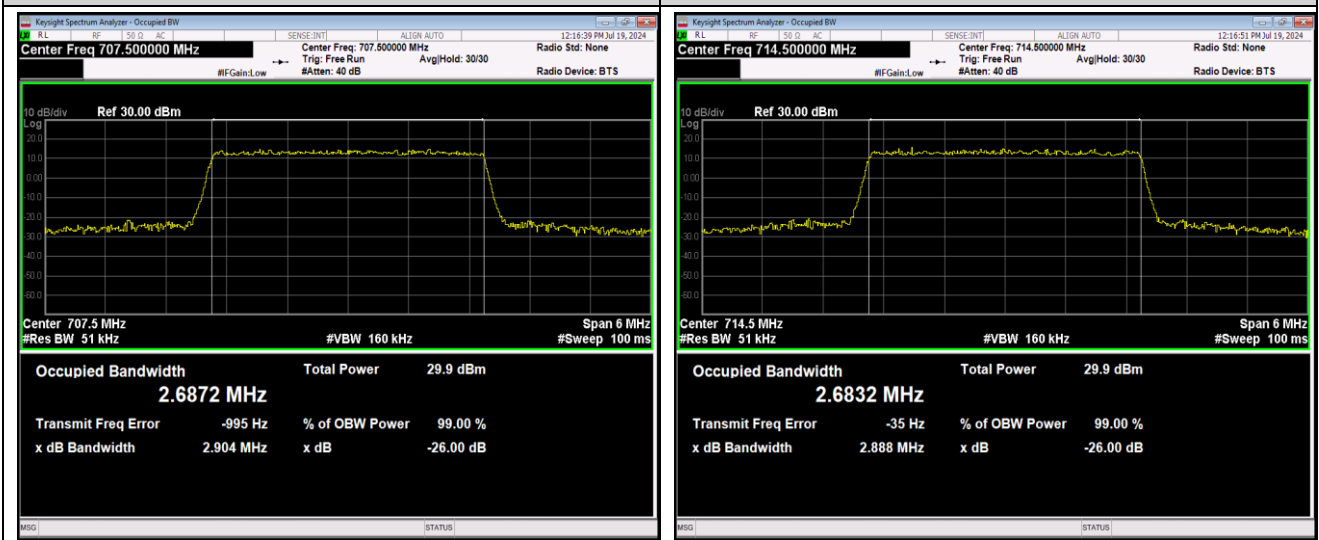

Band12-3MHz-64QAM-23095-15RB#0

Band12-3MHz-64QAM-23165-15RB#0

Band12-5MHz-QPSK-23035-25RB#0

Band12-5MHz-QPSK-23095-25RB#0