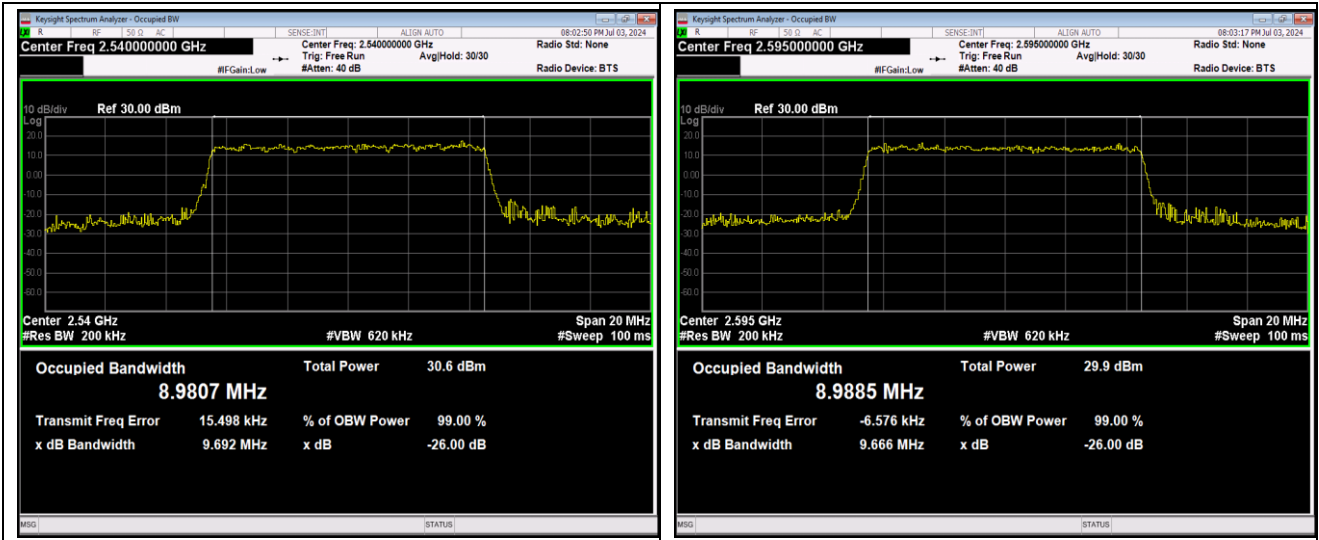

Band41-5MHz-64QAM-41215-25RB#0

Band41-10MHz-QPSK-40090-50RB#0

Band41-10MHz-QPSK-40640-50RB#0

Band41-10MHz-QPSK-41190-50RB#0

Band41-10MHz-16QAM-40090-50RB#0

Band41-10MHz-16QAM-40640-50RB#0

Band41-10MHz-16QAM-41190-50RB#0