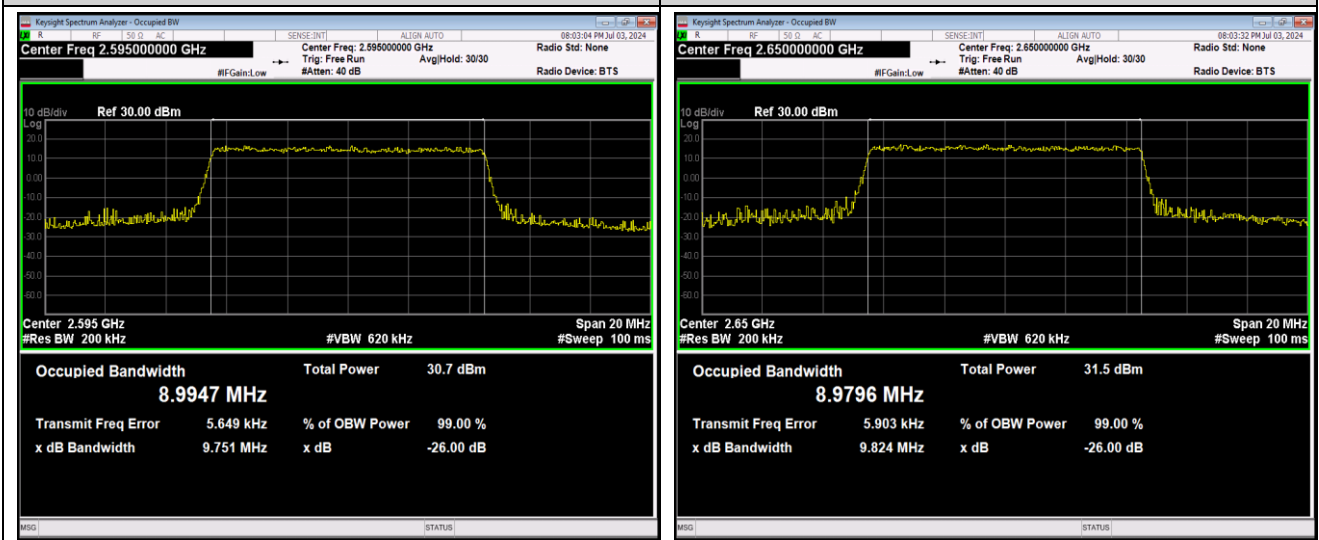

Band41-10MHz-QPSK-40640-50RB#0

Band41-10MHz-QPSK-41190-50RB#0

Band41-10MHz-16QAM-40090-50RB#0

Band41-10MHz-16QAM-40640-50RB#0