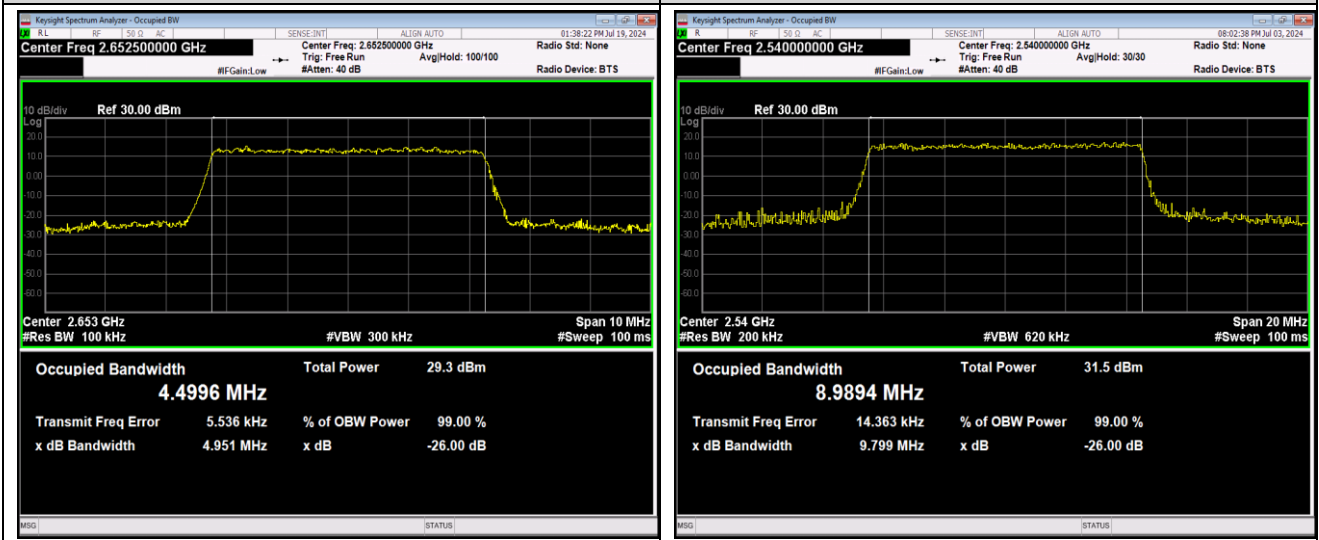

Band41-5MHz-64QAM-41215-25RB#0

Band41-10MHz-QPSK-40090-50RB#0

Band41-10MHz-QPSK-40640-50RB#0

Band41-10MHz-QPSK-41190-50RB#0