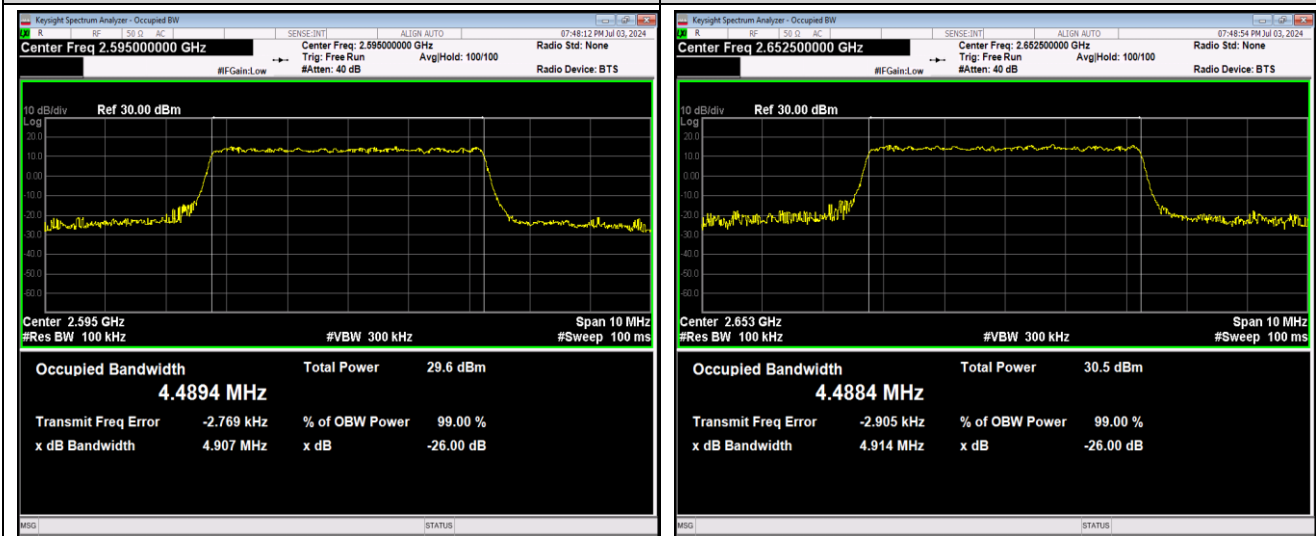

Band12-10MHz-16QAM-23095-50RB#0

Band41-5MHz-QPSK-41215-25RB#0

Band41-5MHz-16QAM-40065-25RB#0

Band41-5MHz-16QAM-40640-25RB#0

Band41-5MHz-16QAM-41215-25RB#0

Band41-5MHz-64QAM-40065-25RB#0

Band41-5MHz-64QAM-40640-25RB#0