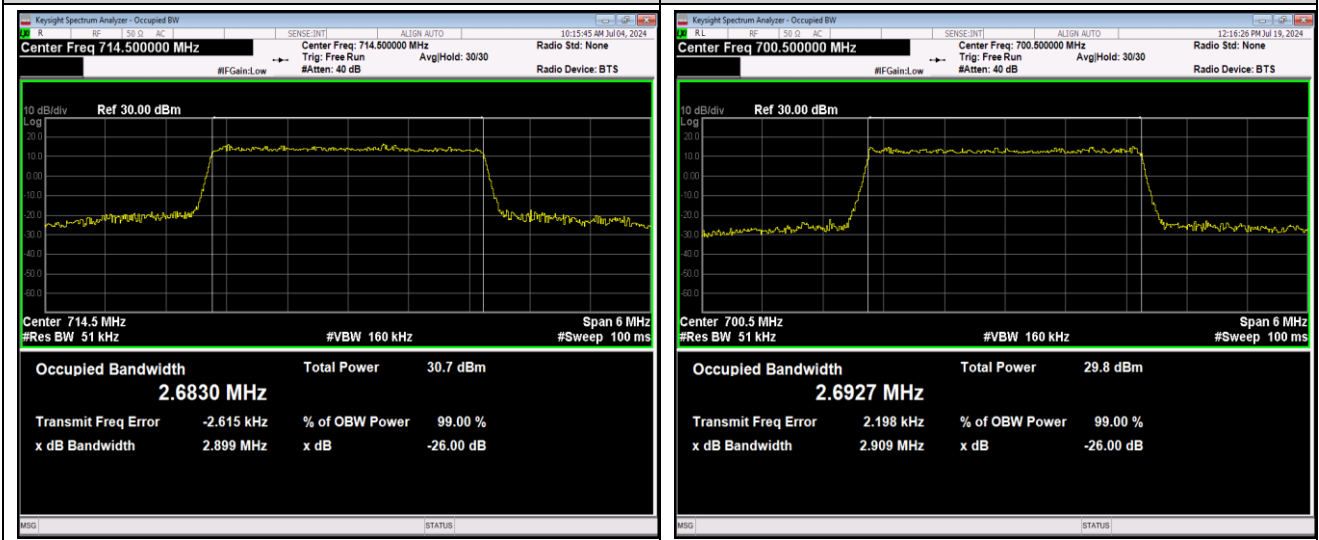

Band12-3MHz-QPSK-23095-15RB#0

Band12-3MHz-QPSK-23165-15RB#0

Band12-3MHz-16QAM-23025-15RB#0

Band12-3MHz-16QAM-23095-15RB#0

Band12-3MHz-16QAM-23165-15RB#0

Band12-3MHz-64QAM-23025-15RB#0

Band12-3MHz-64QAM-23095-15RB#0