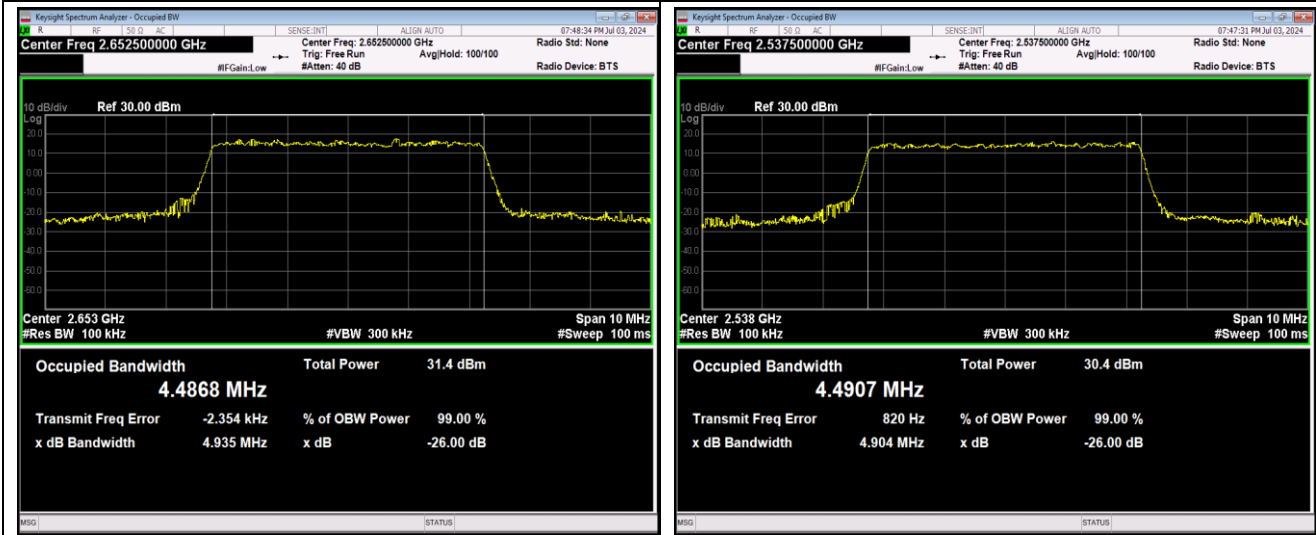

Band12-10MHz-16QAM-23095-50RB#0

Band41-5MHz-QPSK-41215-25RB#0

Band41-5MHz-16QAM-40065-25RB#0

Band41-5MHz-16QAM-40640-25RB#0

Band41-5MHz-16QAM-41215-25RB#0

Band41-5MHz-64QAM-40065-25RB#0

Band41-5MHz-64QAM-40640-25RB#0