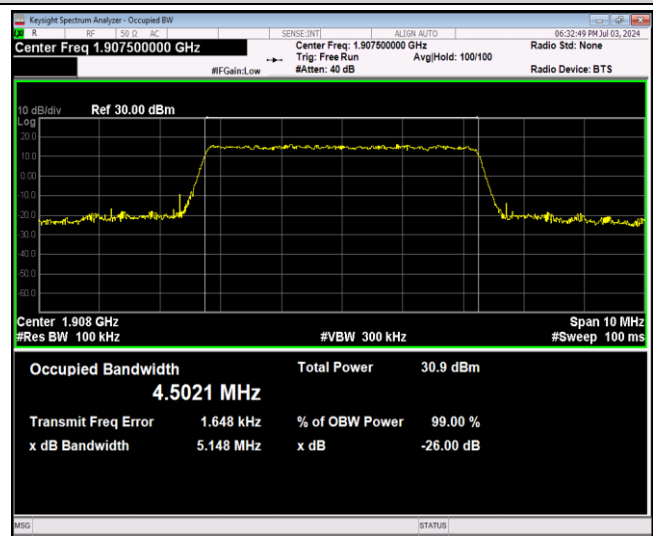

Band2-5MHz-16QAM-19175-25RB#0

Band2-5MHz-64QAM-18900-25RB#0