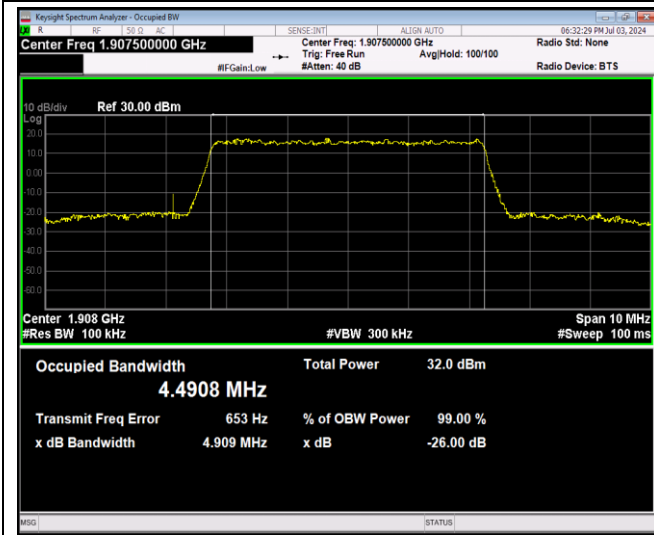

Band2-5MHz-QPSK-19175-25RB#0

Band2-5MHz-16QAM-18900-25RB#0