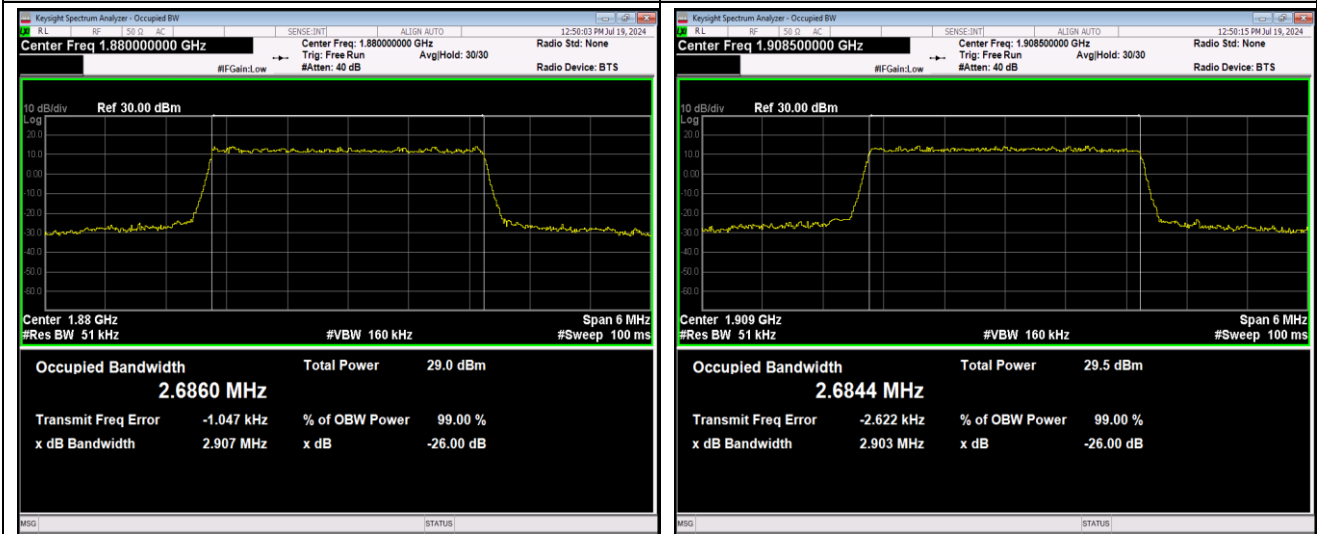

Test Graphs

Band2-3MHz-16QAM-19185-15RB#0

Band2-3MHz-64QAM-18615-15RB#0

Band2-3MHz-64QAM-18900-15RB#0

Band2-3MHz-64QAM-19185-15RB#0

Band2-5MHz-QPSK-18625-25RB#0

Band2-5MHz-QPSK-18900-25RB#0

Band2-5MHz-QPSK-19175-25RB#0