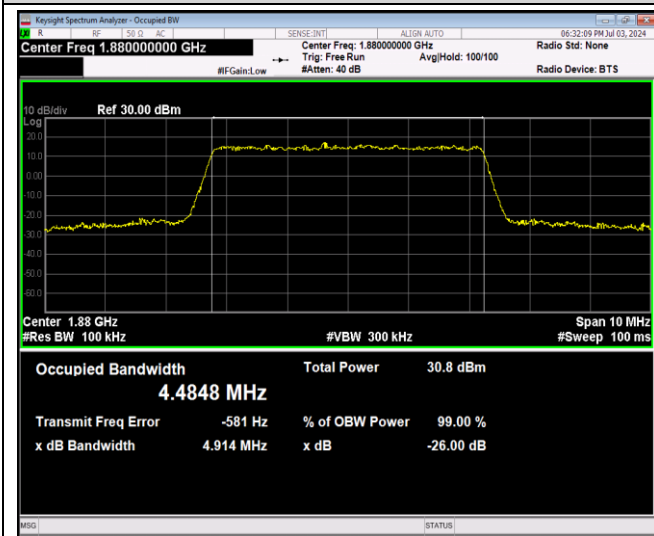

Band2-5MHz-16QAM-18900-25RB#0

Band2-5MHz-64QAM-18625-25RB#0