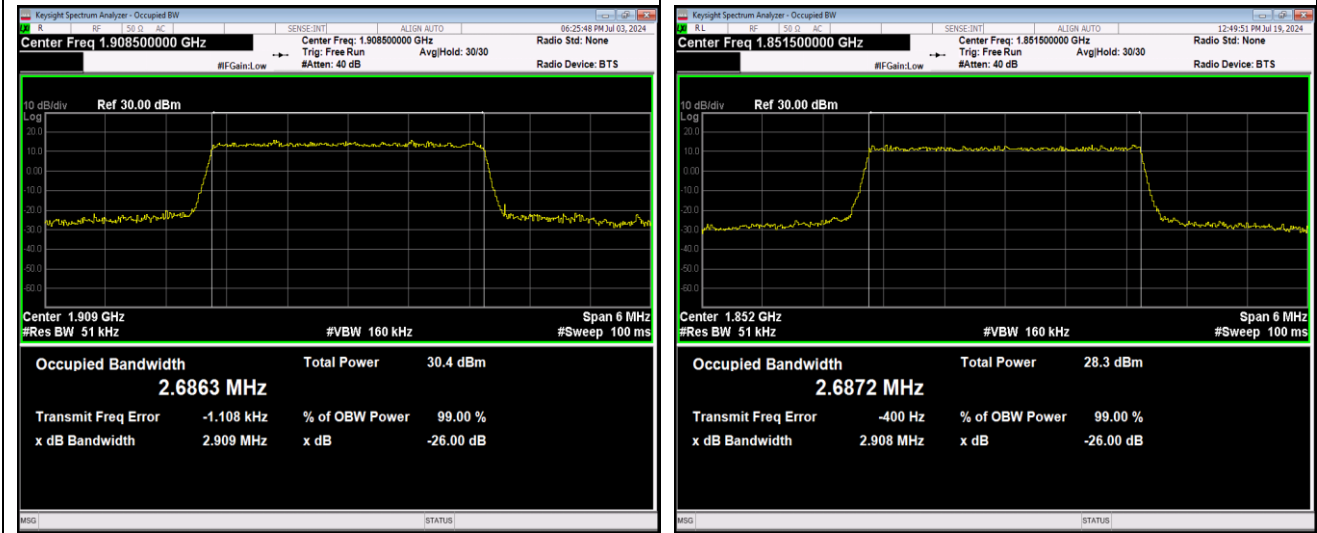

Test Graphs

Band2-3MHz-16QAM-19185-15RB#0

Band2-3MHz-64QAM-18615-15RB#0

Band2-3MHz-64QAM-18900-15RB#0

Band2-3MHz-64QAM-19185-15RB#0

Band2-5MHz-QPSK-18625-25RB#0

Band2-5MHz-QPSK-18900-25RB#0

Band2-5MHz-QPSK-19175-25RB#0