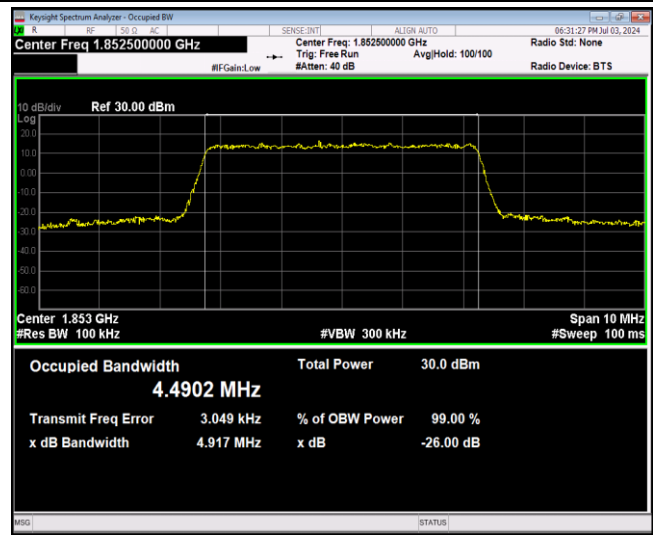

Band2-5MHz-16QAM-18625-25RB#0

Band2-5MHz-16QAM-19175-25RB#0