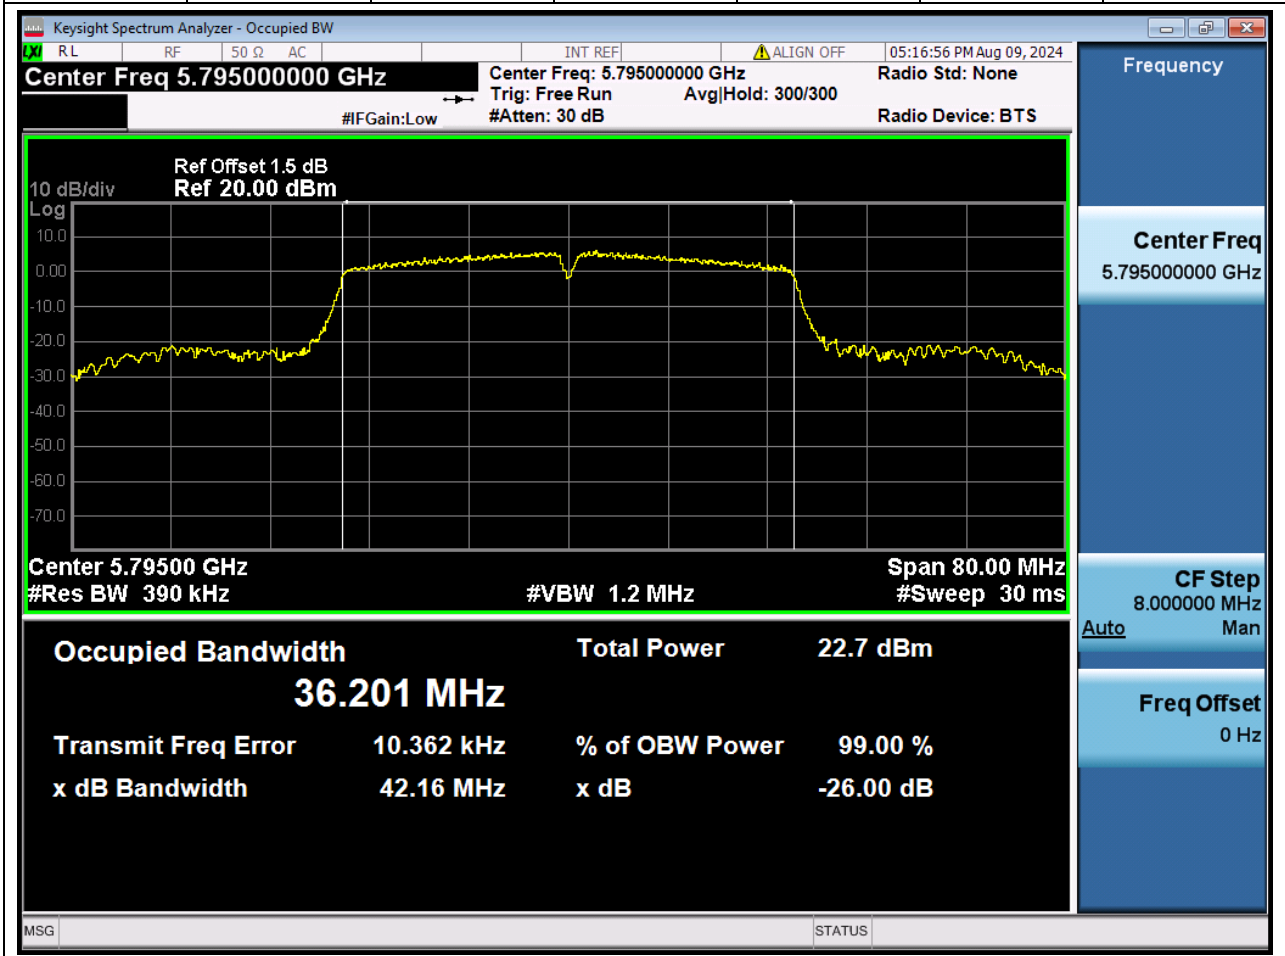

53. 802.11n_40M_U-NII-3_H

53.1 A.2-26dB Bandwidth(NTNV)

Center Frequency (MHz)	XdB Down	RBW (MHz)	Detector	Limit (MHz)	XdB BandWidth (MHz)	Verdict
5795	26	0.39	Peak	0	42.16102	Unknow