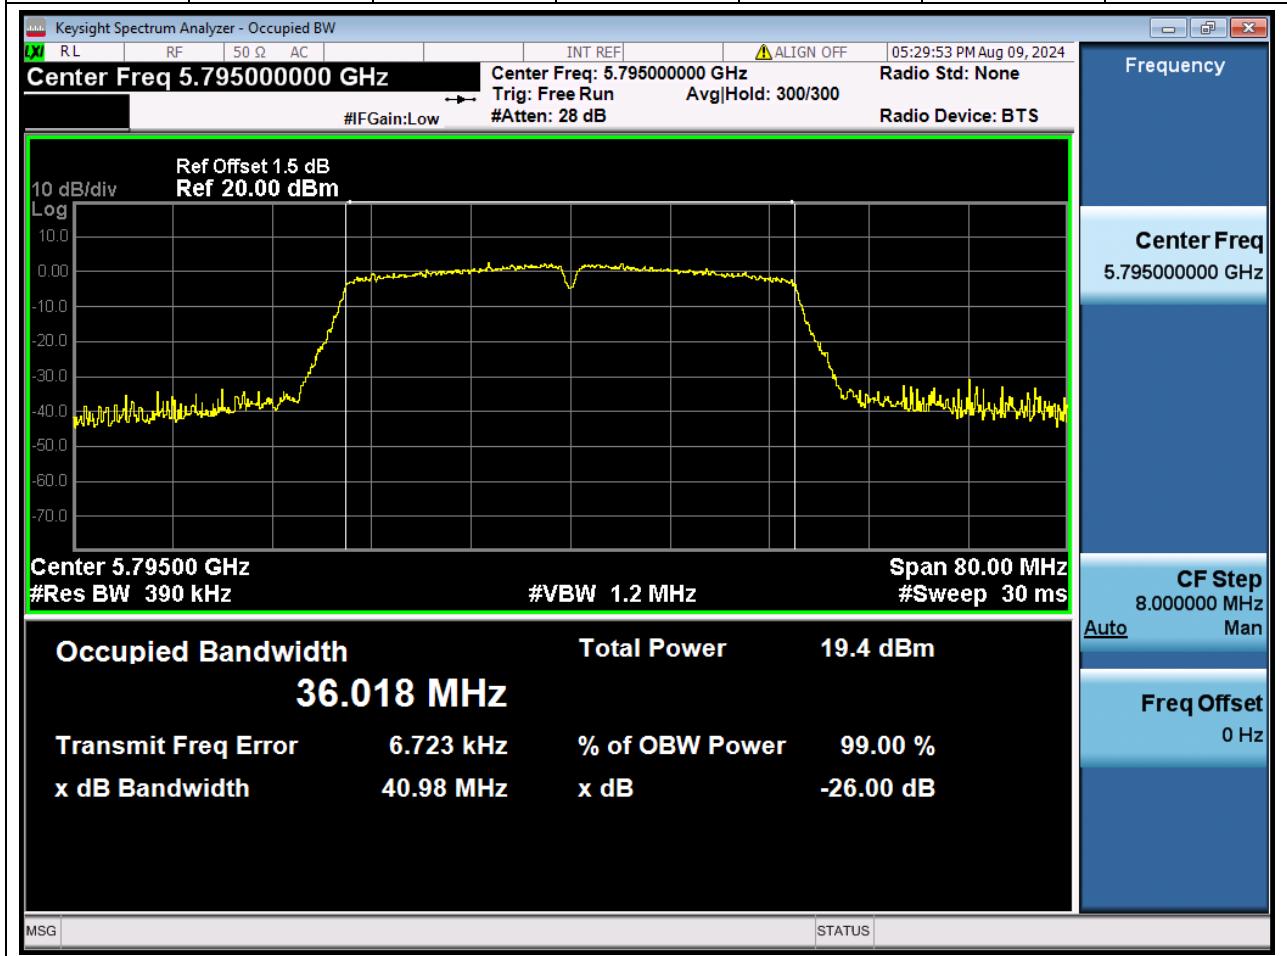

57. 802.11ac_40M_U-NII-3_L

57.1 A.2-26dB Bandwidth(NTNV)

58. 802.11ac_40M_U-NII-3_H

58.1 A.2-26dB Bandwidth(NTNV)

Center Frequency (MHz)	XdB Down	RBW (MHz)	Detector	Limit (MHz)	XdB BandWidth (MHz)	Verdict
5795	26	0.39	Peak	0	40.97527	Unknow