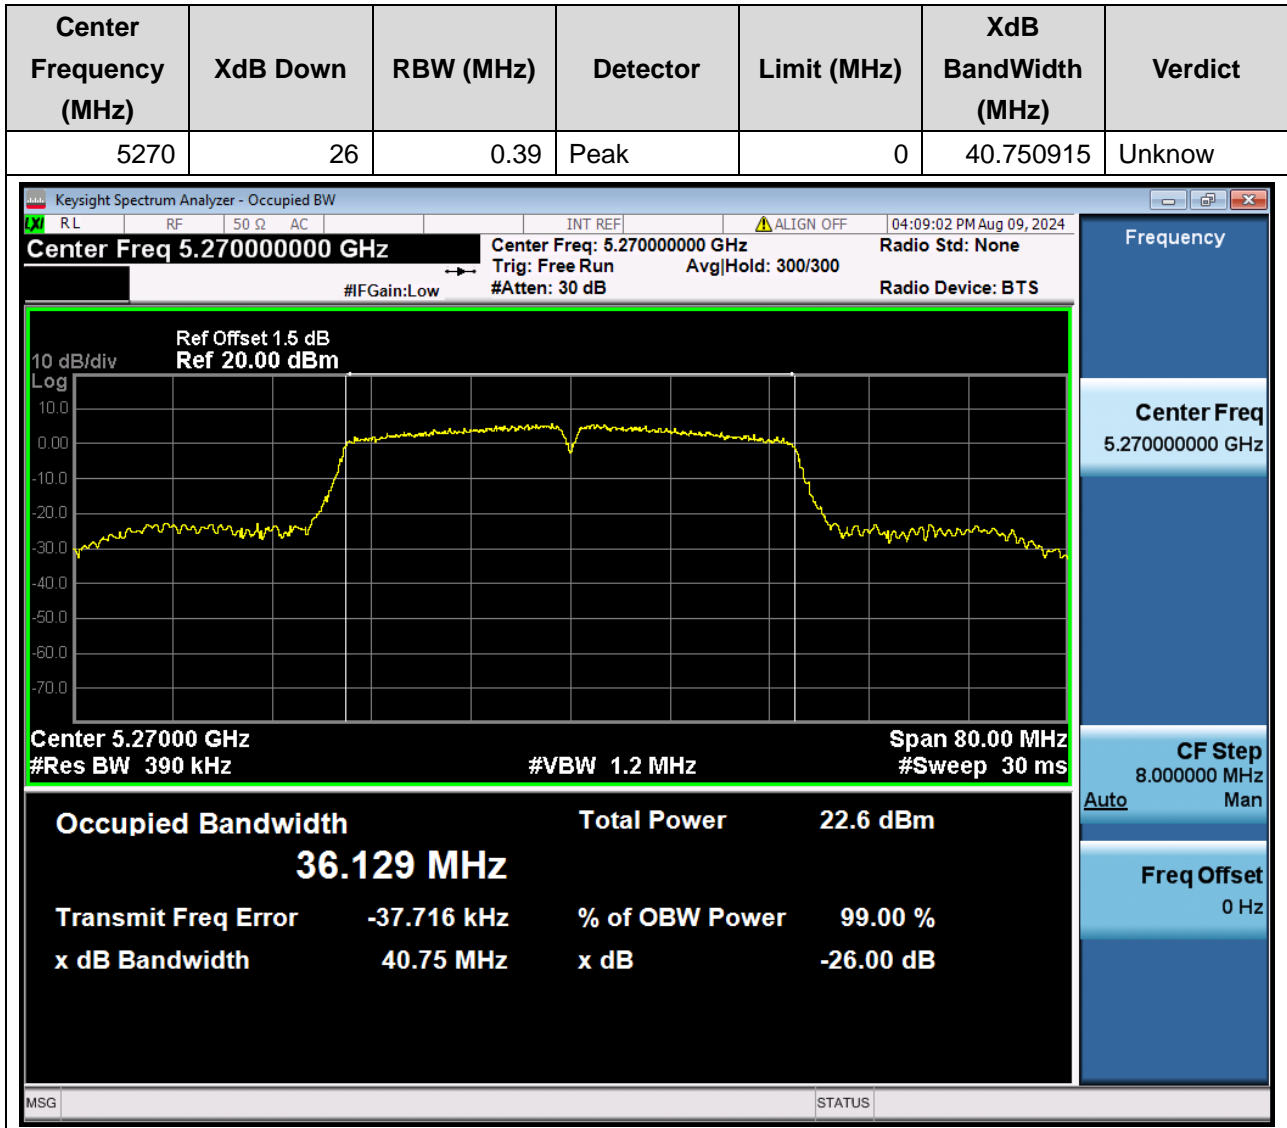

21. 802.11n_40M_U-NII-2A_L

21.1 A.2-26dB Bandwidth(NTNV)