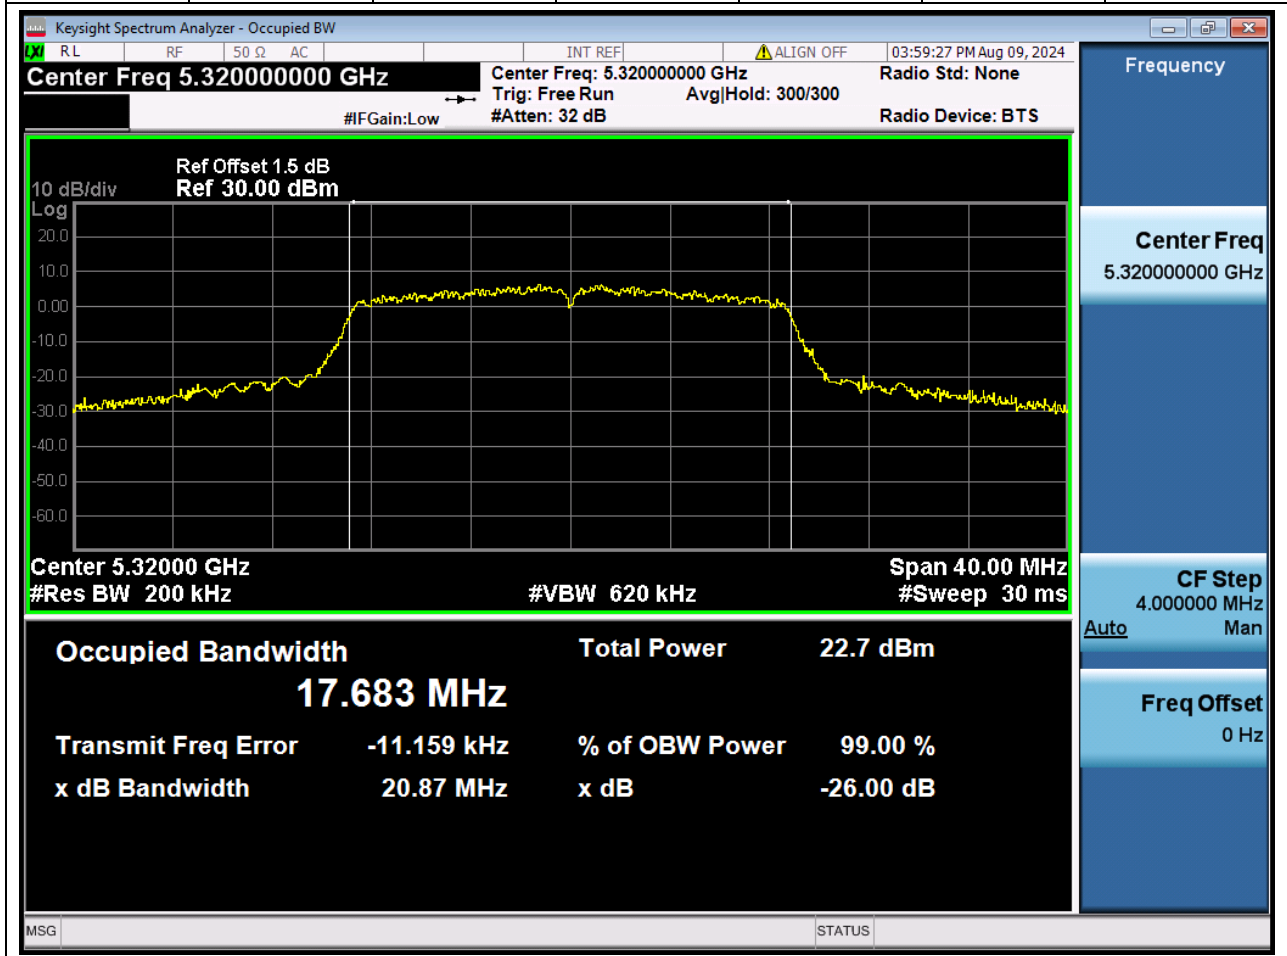

15. 802.11n_20M_U-NII-2A_H

15.1 A.2-26dB Bandwidth(NTNV)

Center Frequency (MHz)	XdB Down	RBW (MHz)	Detector	Limit (MHz)	XdB BandWidth (MHz)	Verdict
5320	26	0.2	Peak	0	20.873722	Unknow