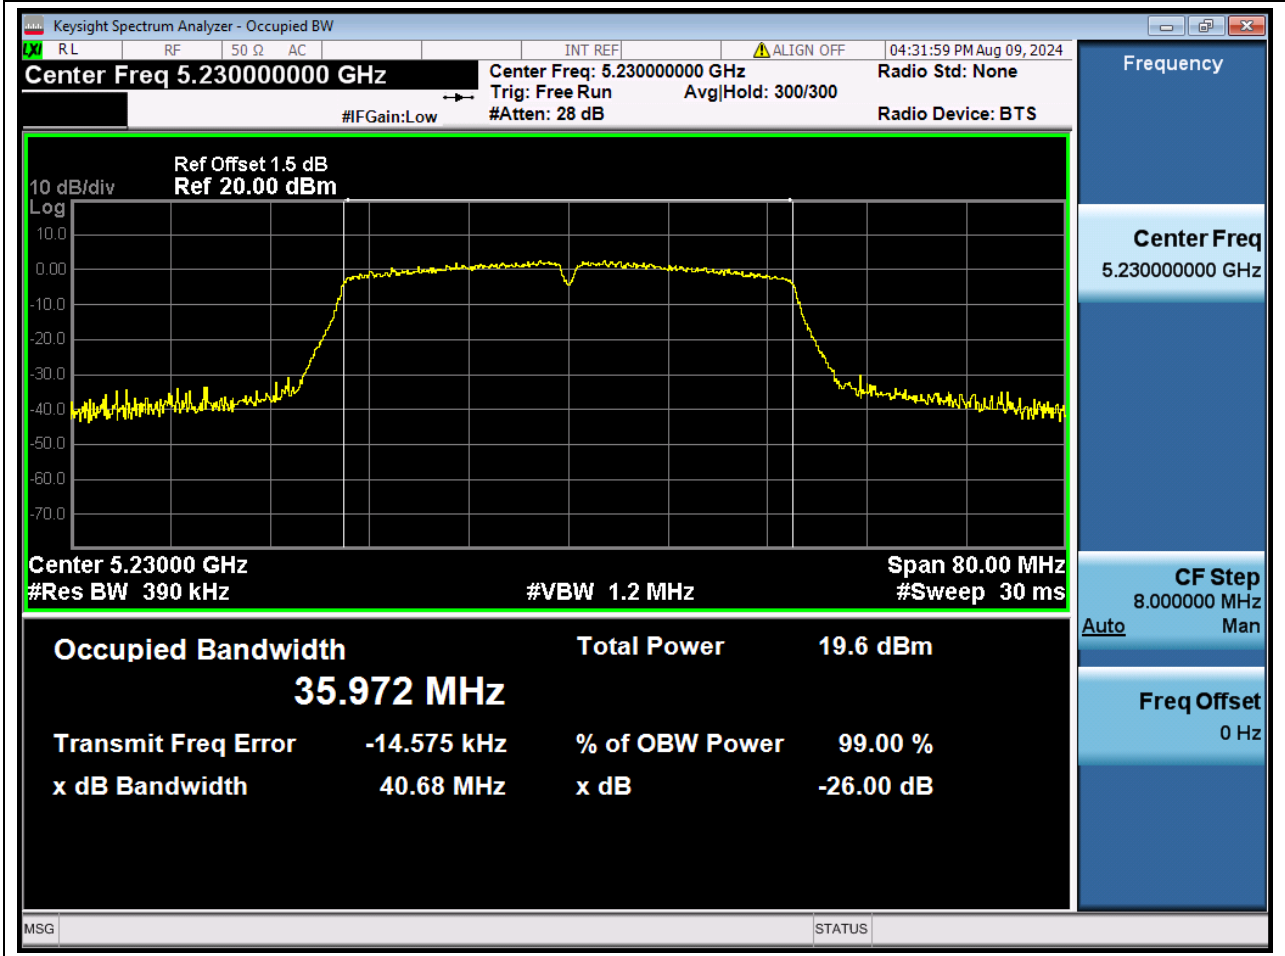

36. 802.11ac_40M_U-NII-1_H

36.1 A.2-26dB Bandwidth(NTNV)

Center Frequency (MHz)	XdB Down	RBW (MHz)	Detector	Limit (MHz)	XdB BandWidth (MHz)	Verdict
5230	26	0.39	Peak	0	40.678553	Unknow