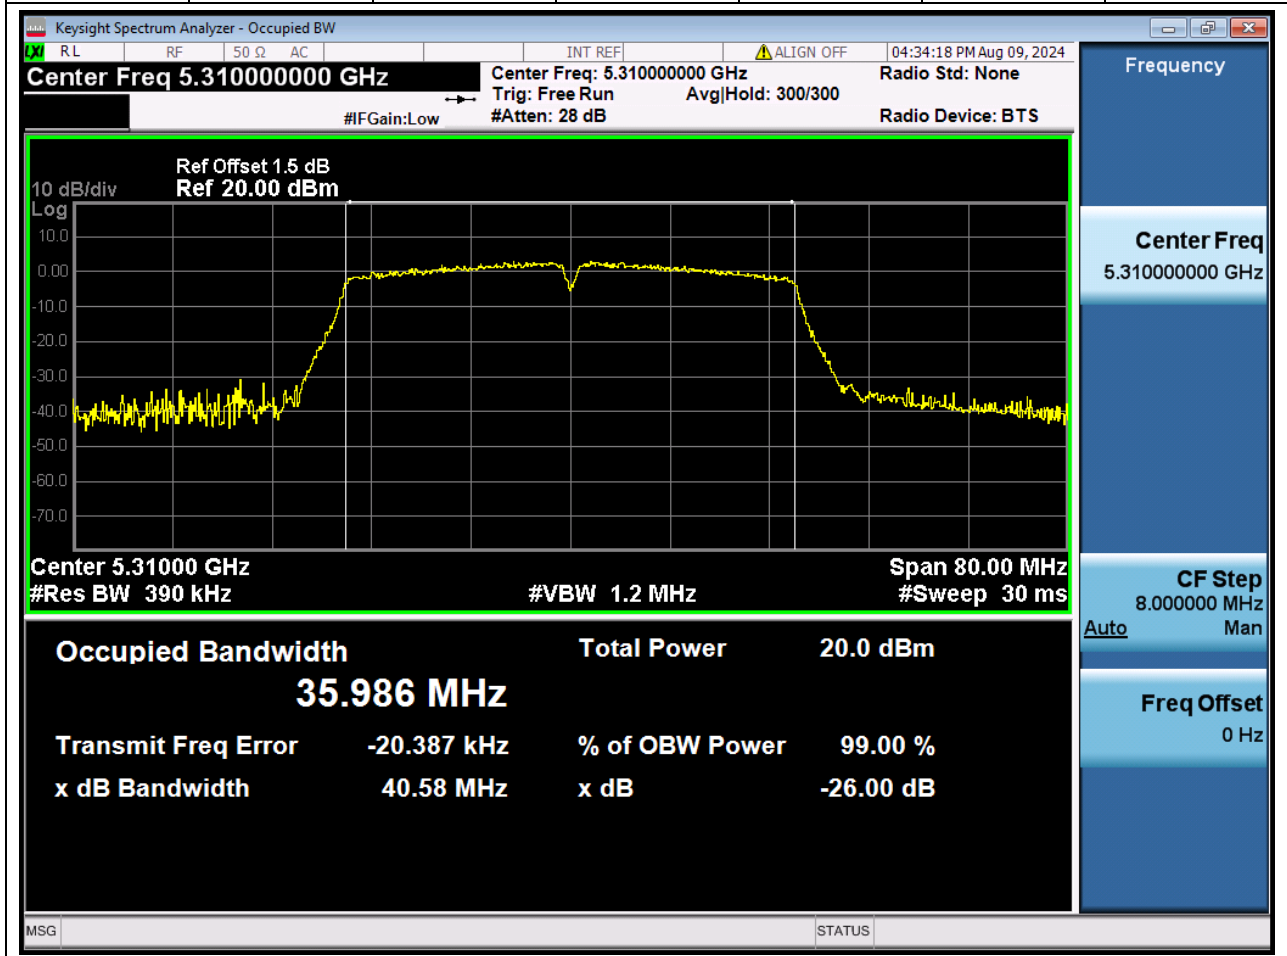

38. 802.11ac_40M_U-NII-2A_H

38.1 A.2-26dB Bandwidth(NTNV)

Center Frequency (MHz)	XdB Down	RBW (MHz)	Detector	Limit (MHz)	XdB BandWidth (MHz)	Verdict
5310	26	0.39	Peak	0	40.576902	Unknow