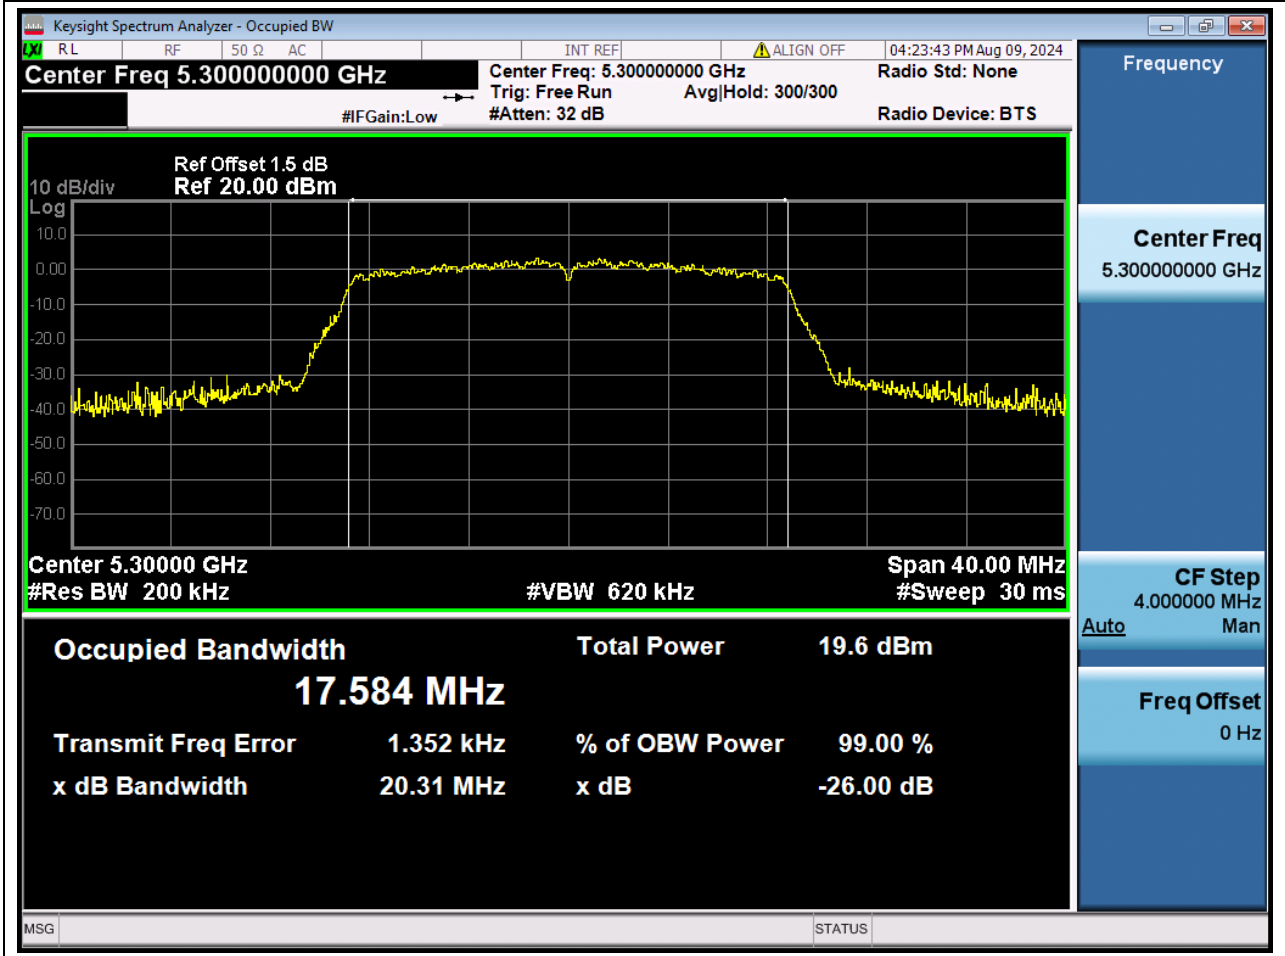

30. 802.11ac_20M_U-NII-2A_M

30.1 A.2-26dB Bandwidth(NTNV)

Center Frequency (MHz)	XdB Down	RBW (MHz)	Detector	Limit (MHz)	XdB BandWidth (MHz)	Verdict
5300	26	0.2	Peak	0	20.313723	Unknow