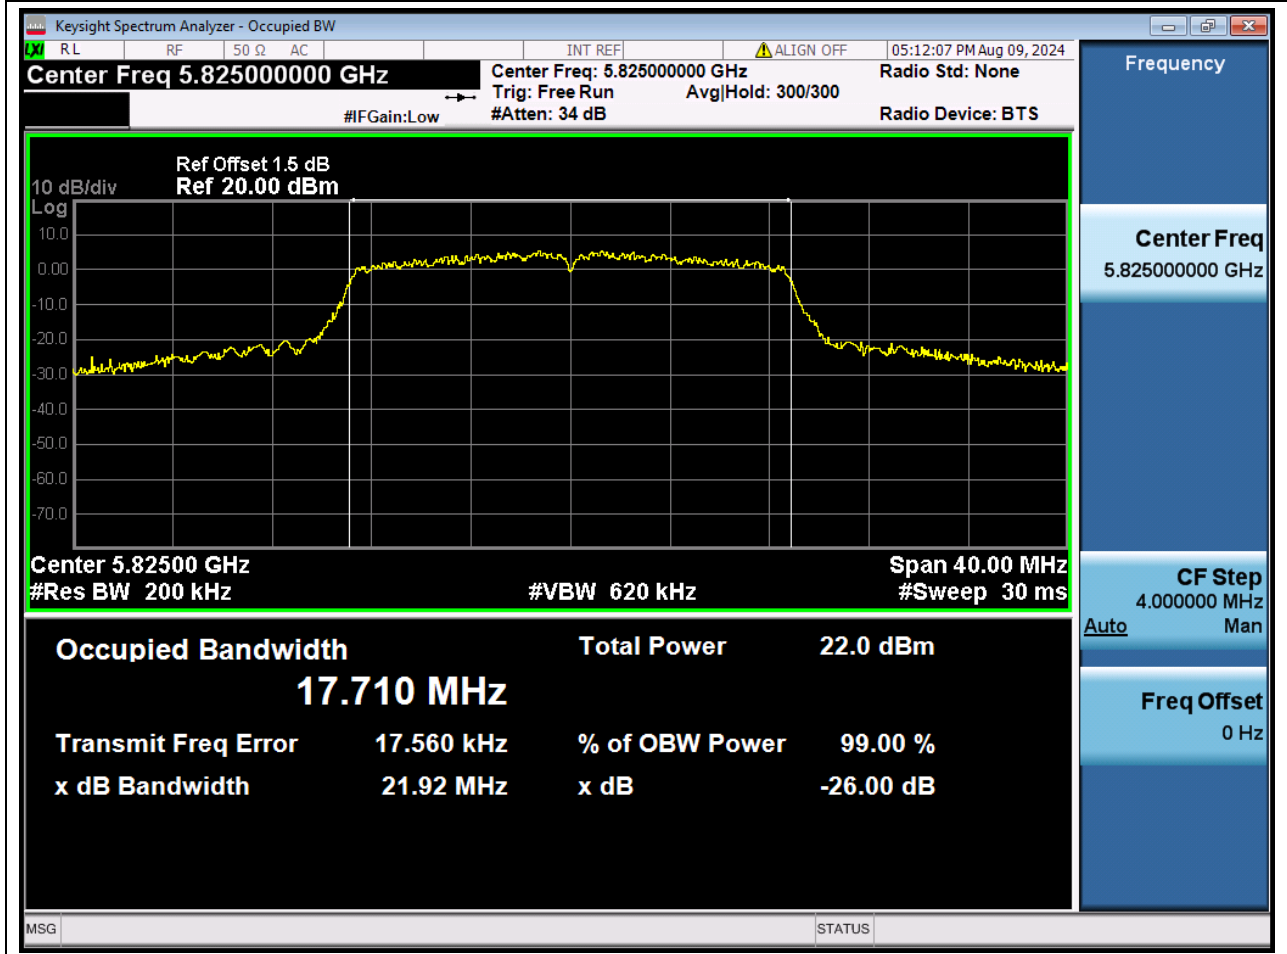

51. 802.11n_20M_U-NII-3_H

51.1 A.2-26dB Bandwidth(NTNV)

Center Frequency (MHz)	XdB Down	RBW (MHz)	Detector	Limit (MHz)	XdB BandWidth (MHz)	Verdict
5825	26	0.2	Peak	0	21.91576	Unknow