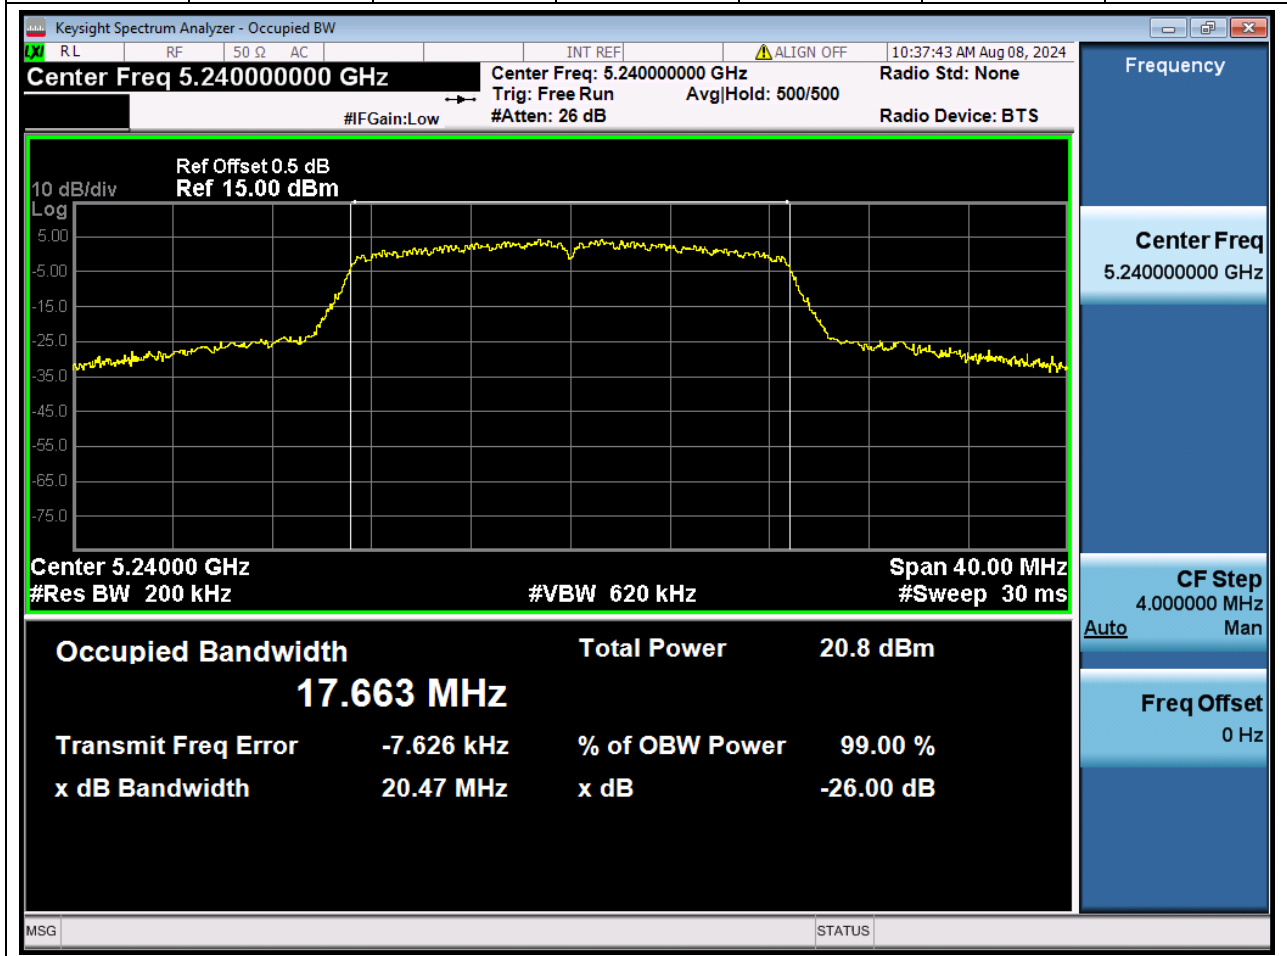

12. 802.11n_20M_U-NII-1_H_ANT1

12.1 A.2-26dB Bandwidth(NTNV)

Center Frequency (MHz)	XdB Down	RBW (MHz)	Detector	Limit (MHz)	XdB BandWidth (MHz)	Verdict
5240	26	0.2	Peak	0	20.467861	Unknow