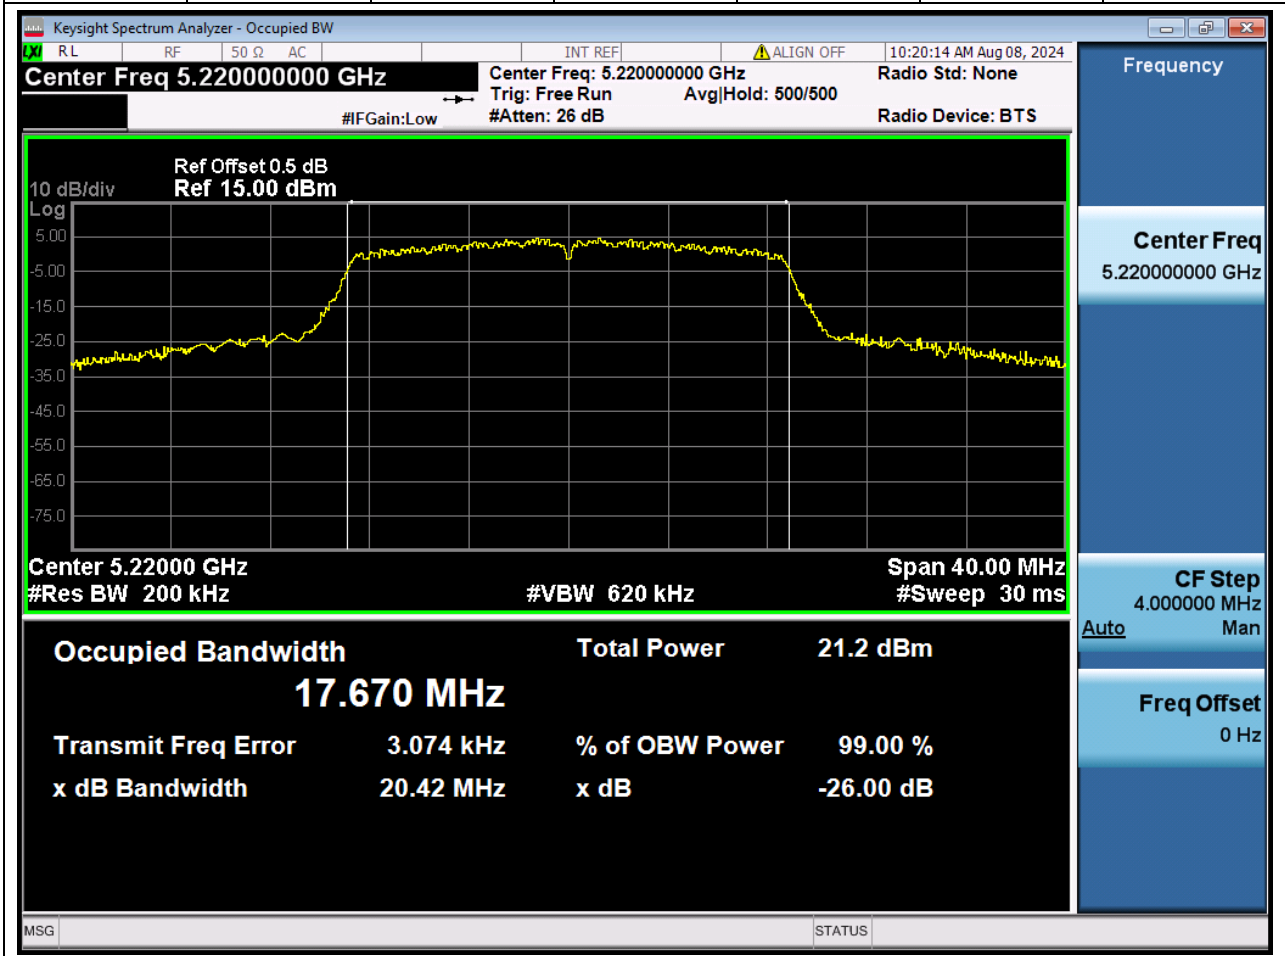

11. 802.11n_20M_U-NII-1_M_ANT1

11.1 A.2-26dB Bandwidth(NTNV)

Center Frequency (MHz)	XdB Down	RBW (MHz)	Detector	Limit (MHz)	XdB BandWidth (MHz)	Verdict
5220	26	0.2	Peak	0	20.420148	Unknow