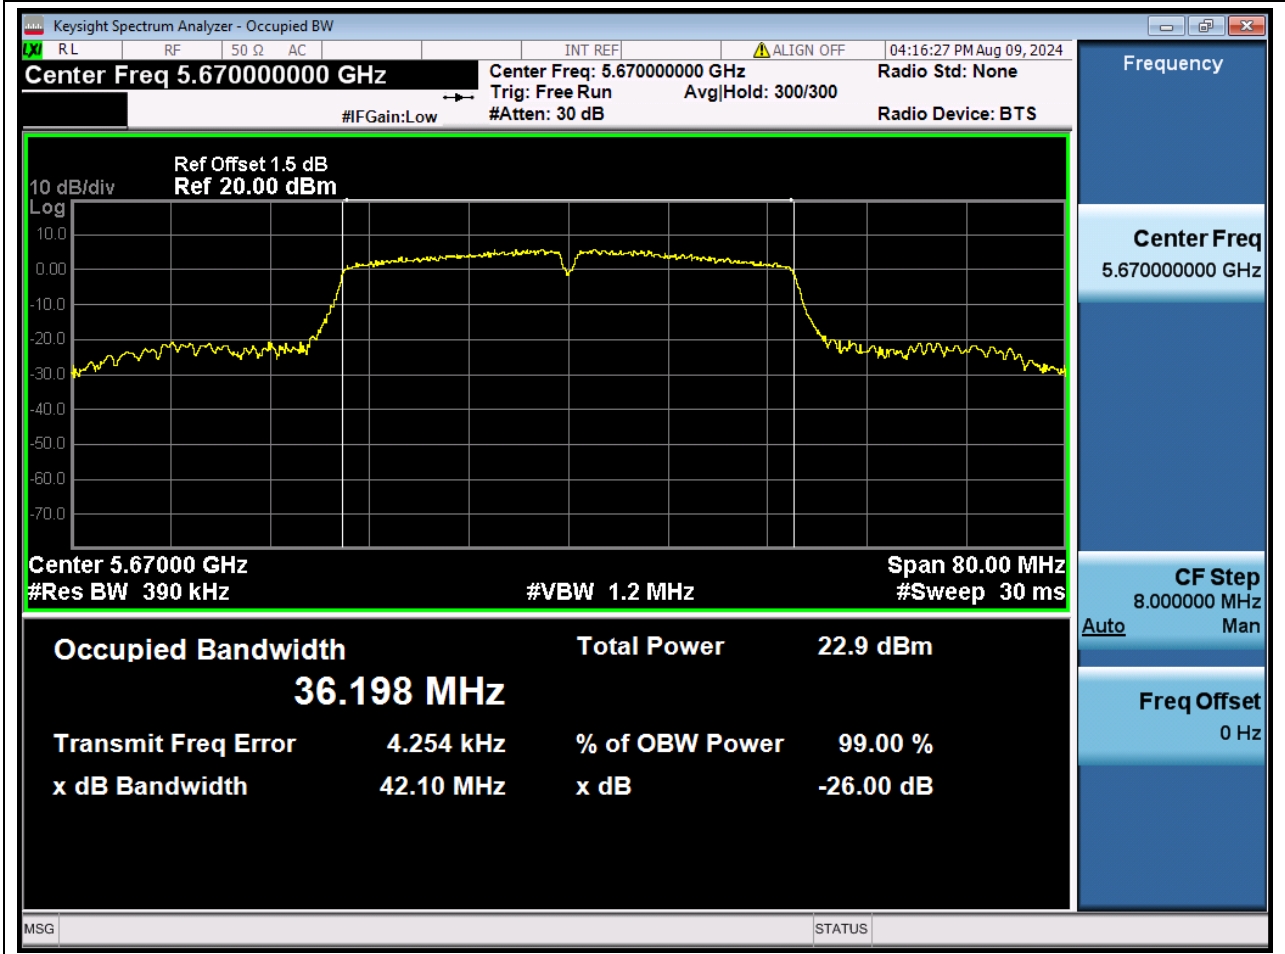

25. 802.11n_40M_U-NII-2C_H

25.1 A.2-26dB Bandwidth(NTNV)

Center Frequency (MHz)	XdB Down	RBW (MHz)	Detector	Limit (MHz)	XdB BandWidth (MHz)	Verdict
5670	26	0.39	Peak	0	42.103701	Unknow