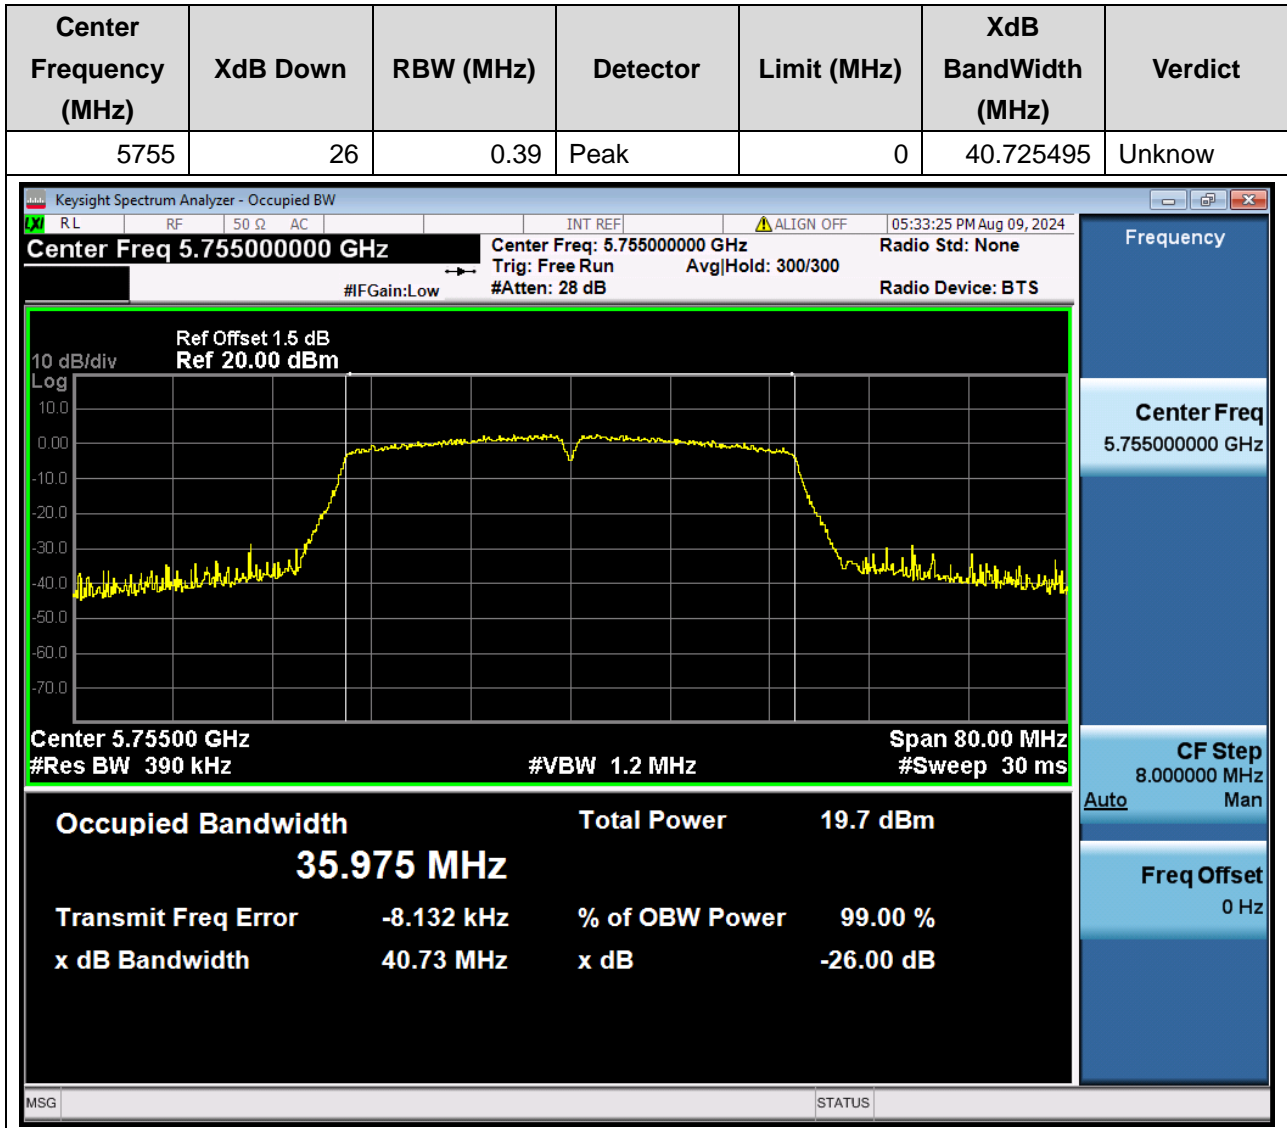

57. 802.11ac_40M_U-NII-3_L

57.1 A.2-26dB Bandwidth(NTNV)