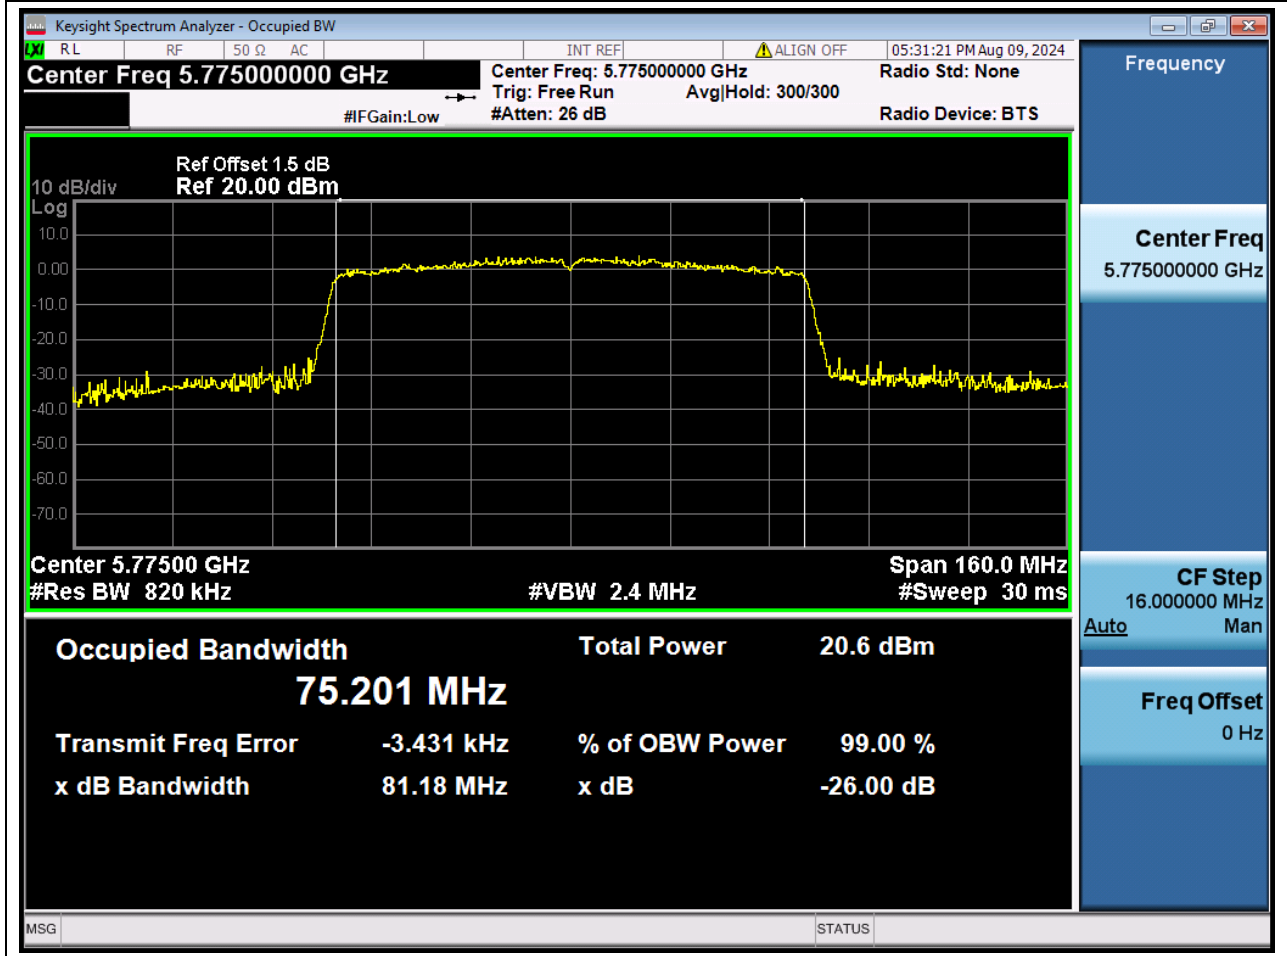

59. 802.11ac_80M_U-NII-3_M

58、 9.1 A.2-26dB Bandwidth(NTNV)

Center Frequency (MHz)	XdB Down	RBW (MHz)	Detector	Limit (MHz)	XdB BandWidth (MHz)	Verdict
5775	26	0.82	Peak	0	81.178655	Unknow

--BLANK BELOW--