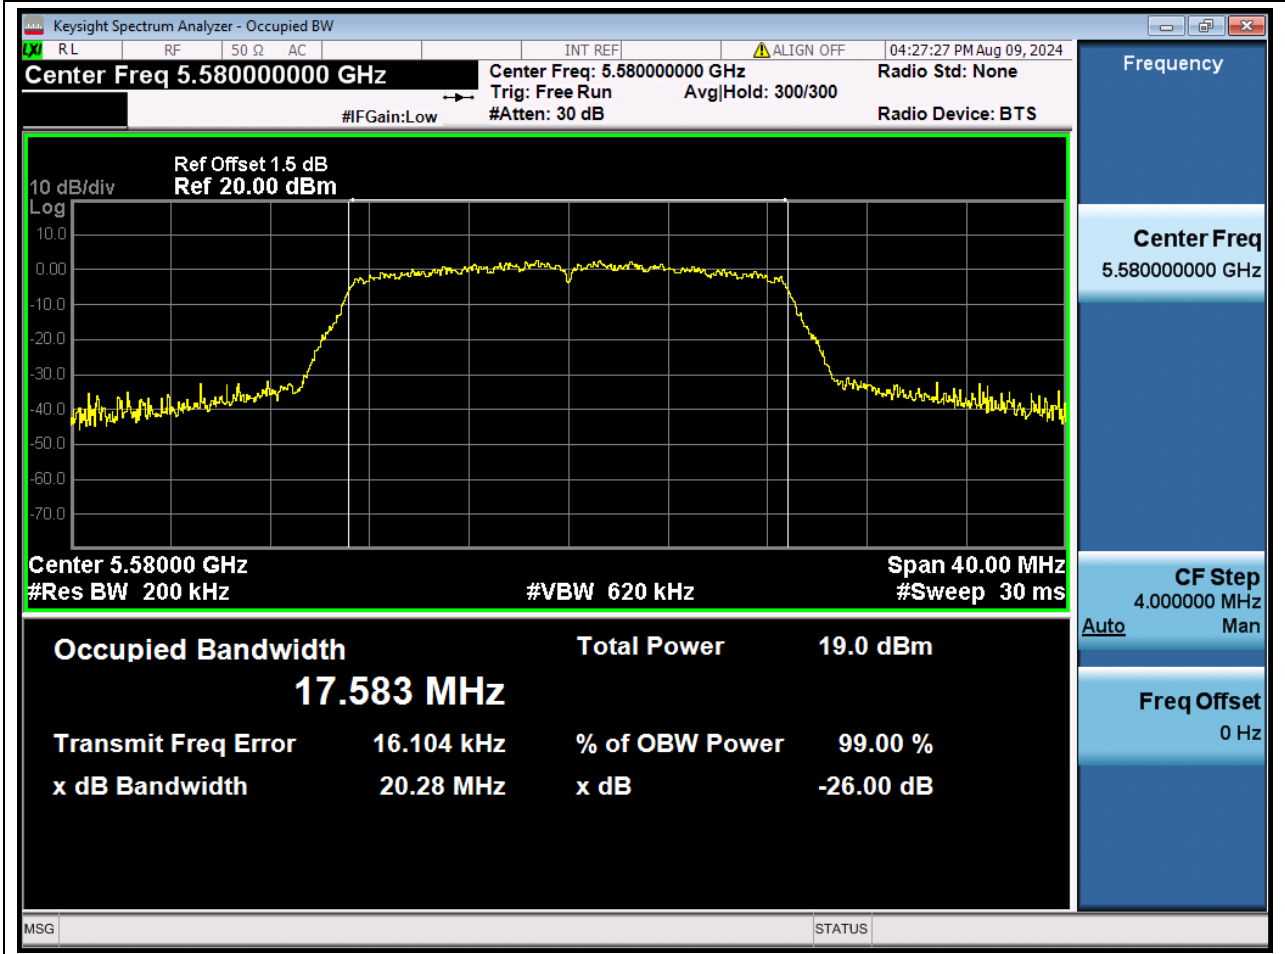

33. 802.11ac_20M_U-NII-2C_M

33.1 A.2-26dB Bandwidth(NTNV)

Center Frequency (MHz)	XdB Down	RBW (MHz)	Detector	Limit (MHz)	XdB BandWidth (MHz)	Verdict
5580	26	0.2	Peak	0	20.276067	Unknow