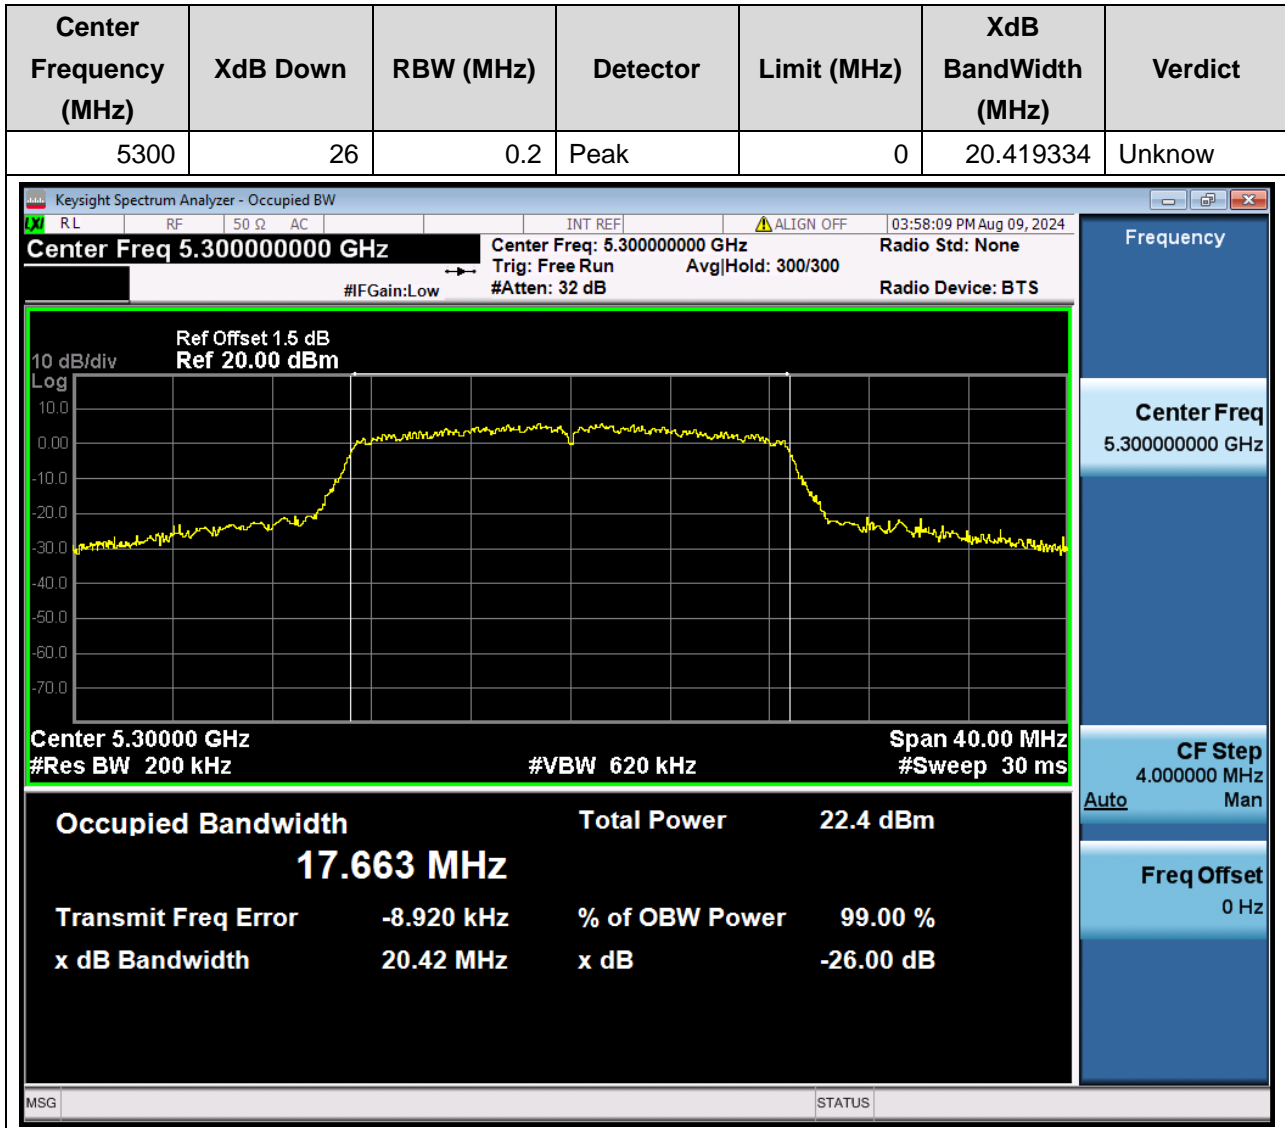

14. 802.11n_20M_U-NII-2A_M

14.1 A.2-26dB Bandwidth(NTNV)