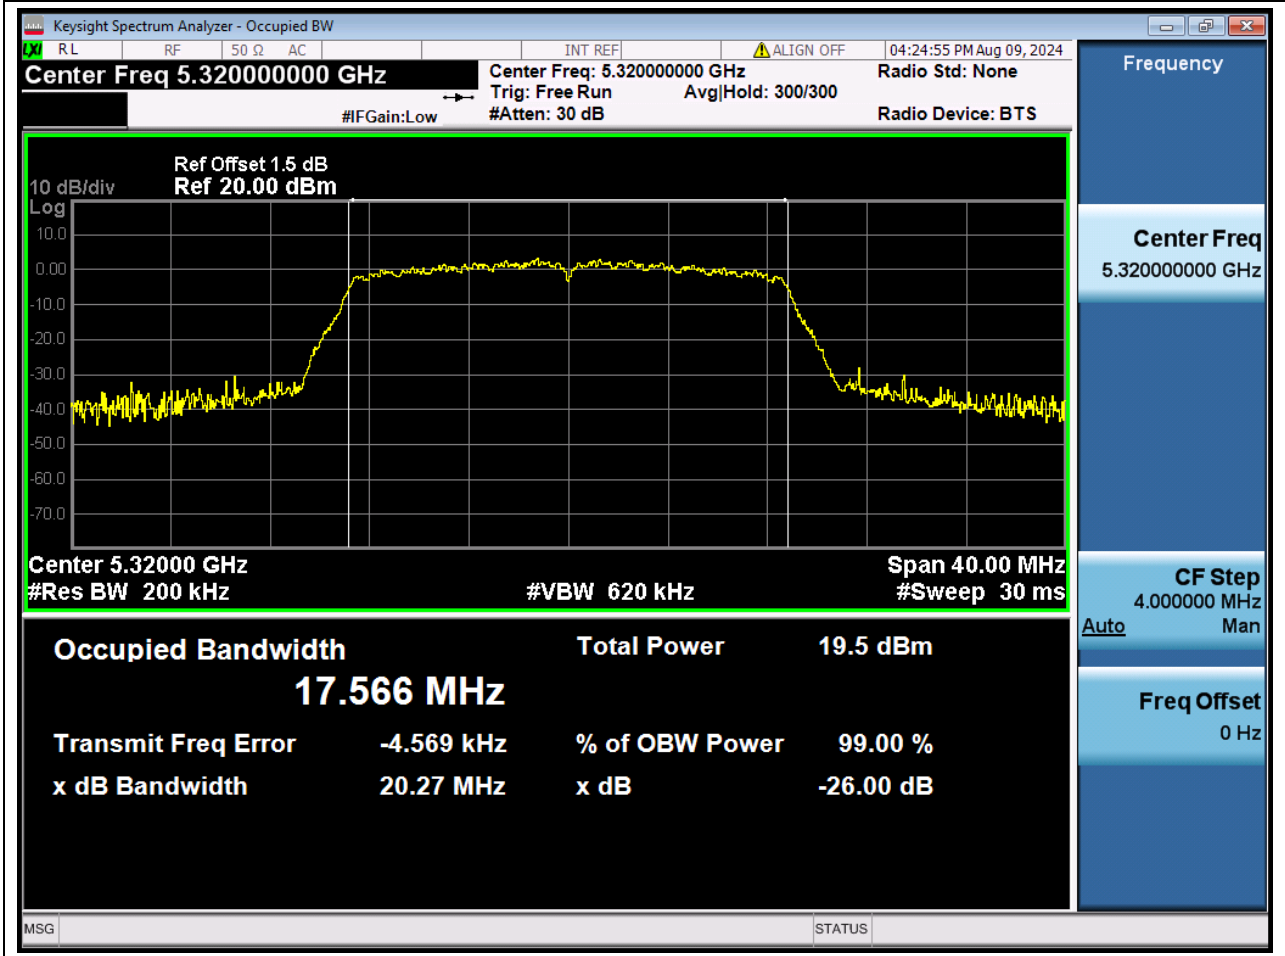

31. 802.11ac_20M_U-NII-2A_H

31.1 A.2-26dB Bandwidth(NTNV)

Center Frequency (MHz)	XdB Down	RBW (MHz)	Detector	Limit (MHz)	XdB BandWidth (MHz)	Verdict
5320	26	0.2	Peak	0	20.274164	Unknow