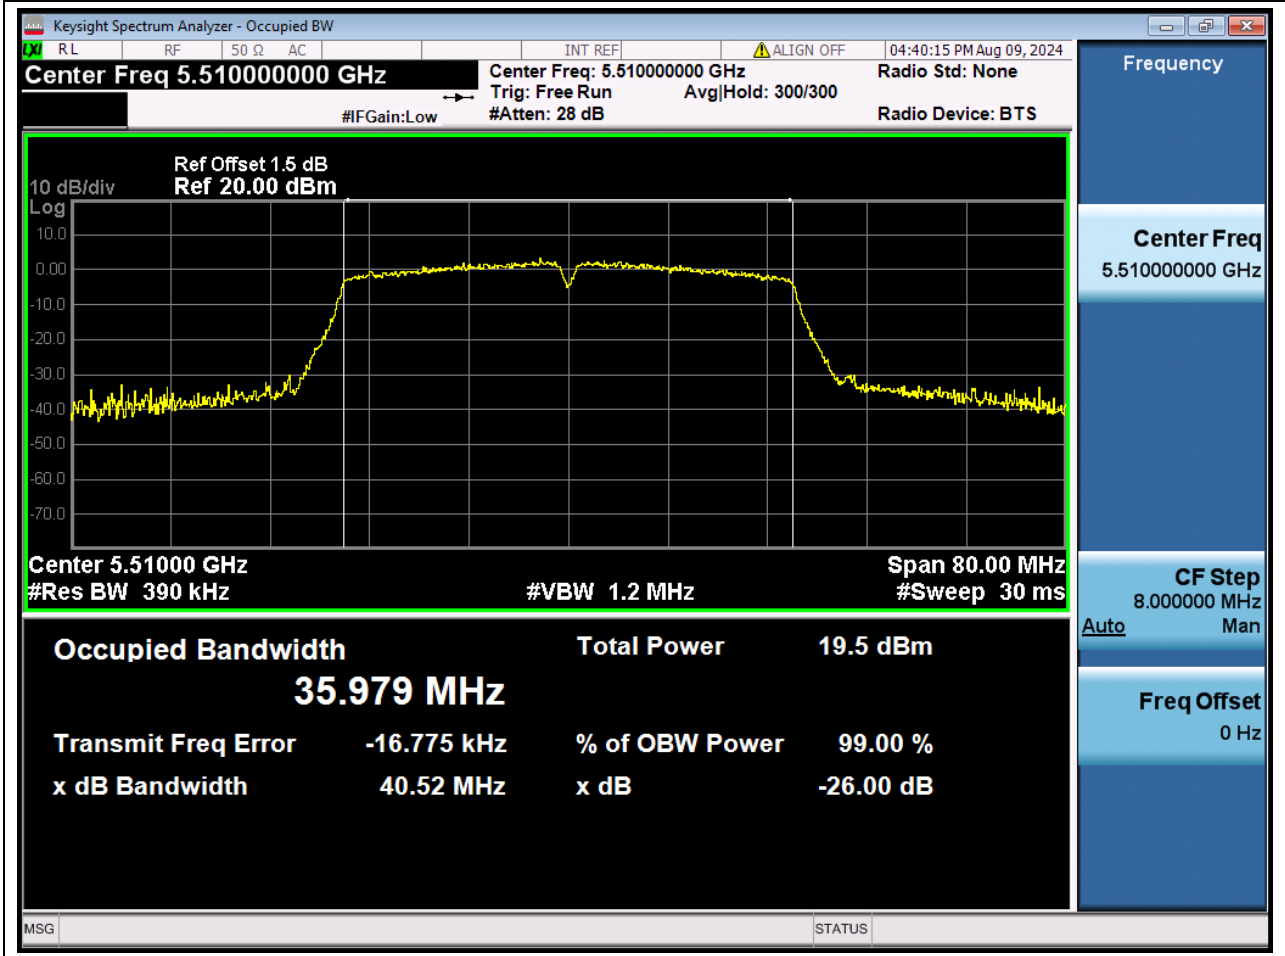

39. 802.11ac_40M_U-NII-2C_L

39.1 A.2-26dB Bandwidth(NTNV)

Center Frequency (MHz)	XdB Down	RBW (MHz)	Detector	Limit (MHz)	XdB BandWidth (MHz)	Verdict
5510	26	0.39	Peak	0	40.520326	Unknow