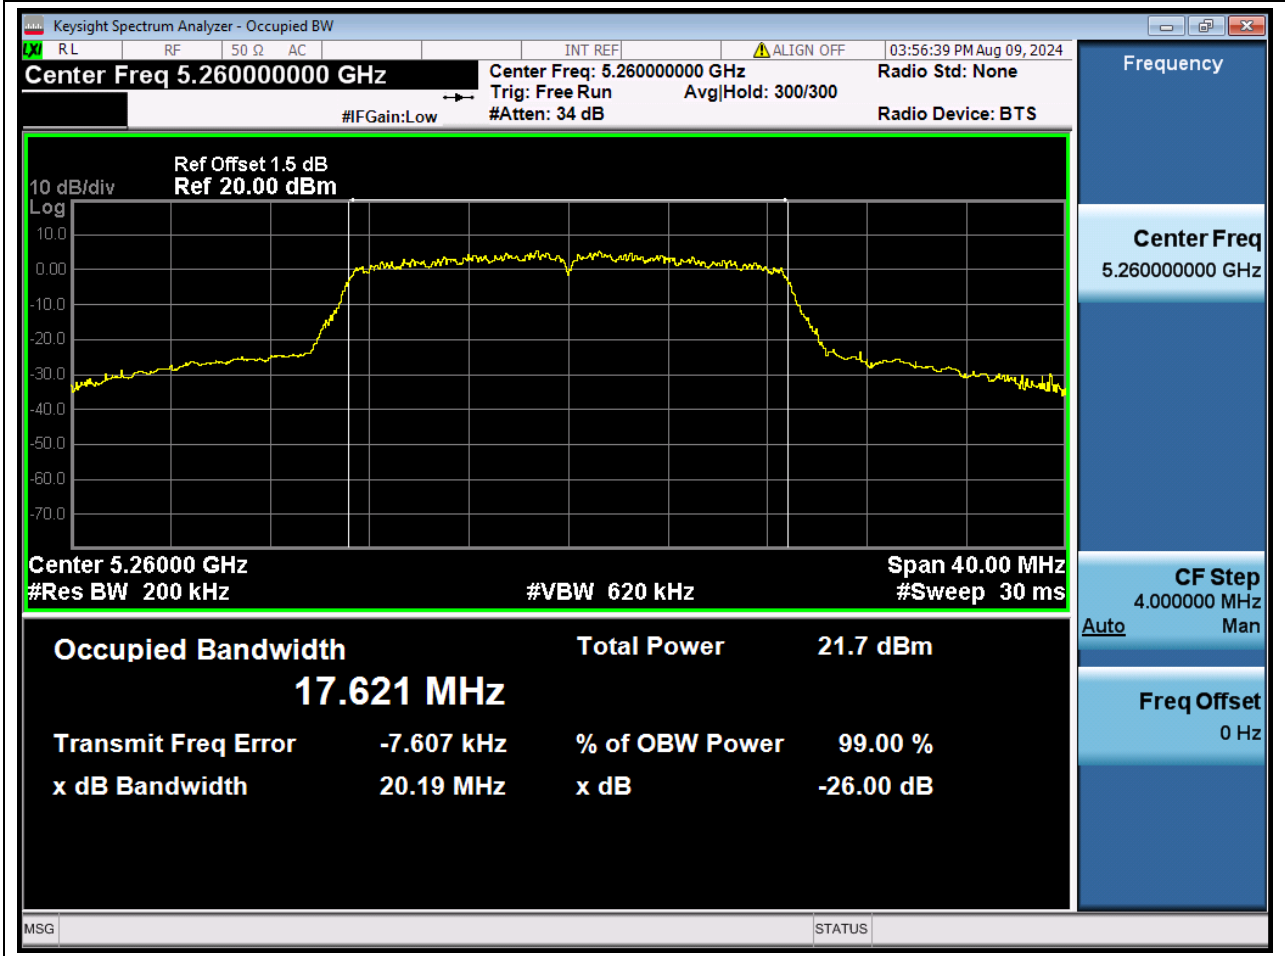

13. 802.11n_20M_U-NII-2A_L

13.1 A.2-26dB Bandwidth(NTNV)

Center Frequency (MHz)	XdB Down	RBW (MHz)	Detector	Limit (MHz)	XdB BandWidth (MHz)	Verdict
5260	26	0.2	Peak	0	20.189527	Unknow