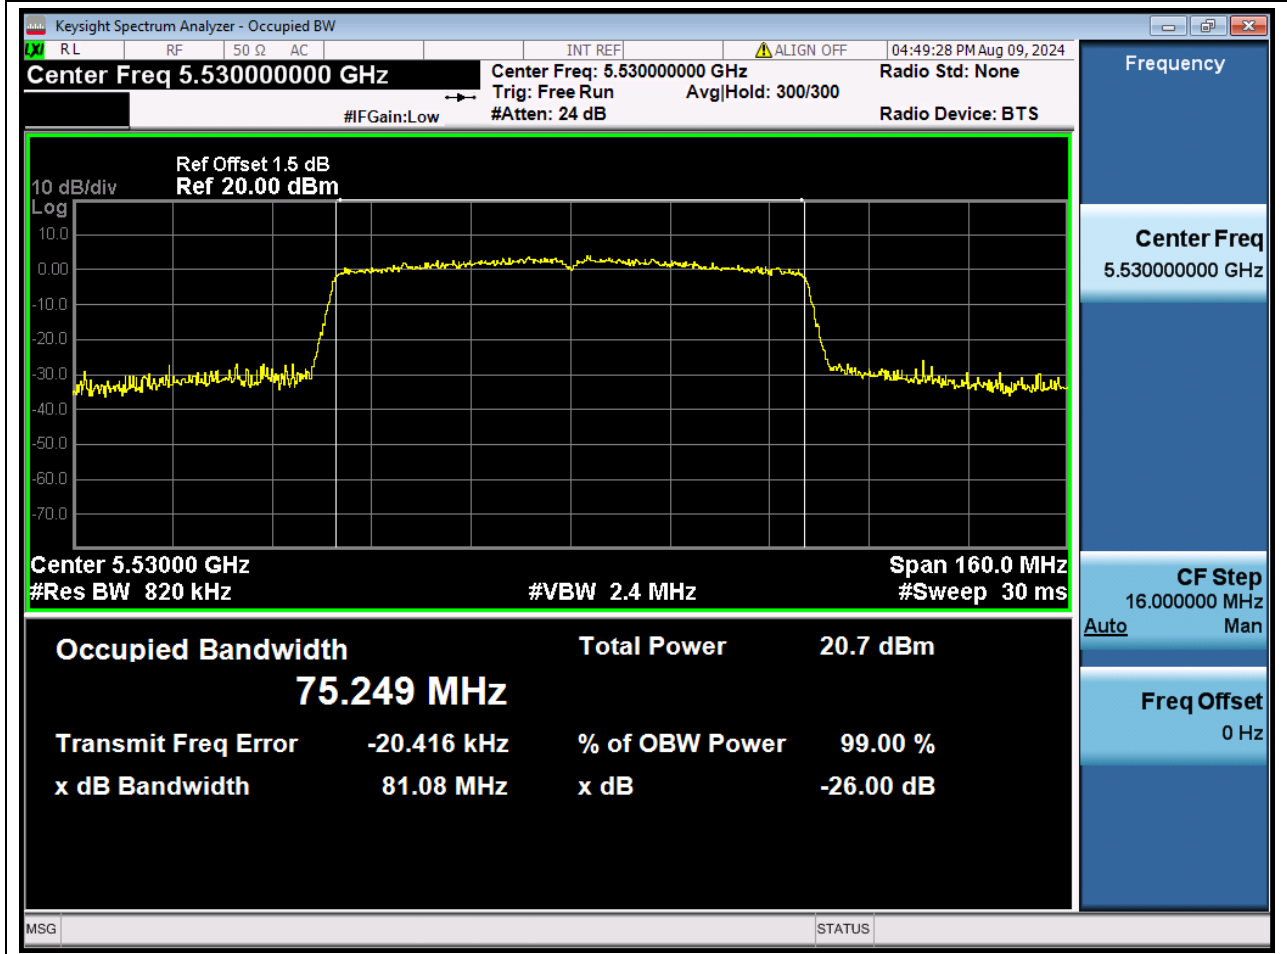

44. 802.11ac_80M_U-NII-2C_L

44.1 A.2-26dB Bandwidth(NTNV)

Center Frequency (MHz)	XdB Down	RBW (MHz)	Detector	Limit (MHz)	XdB BandWidth (MHz)	Verdict
5530	26	0.82	Peak	0	81.076208	Unknow