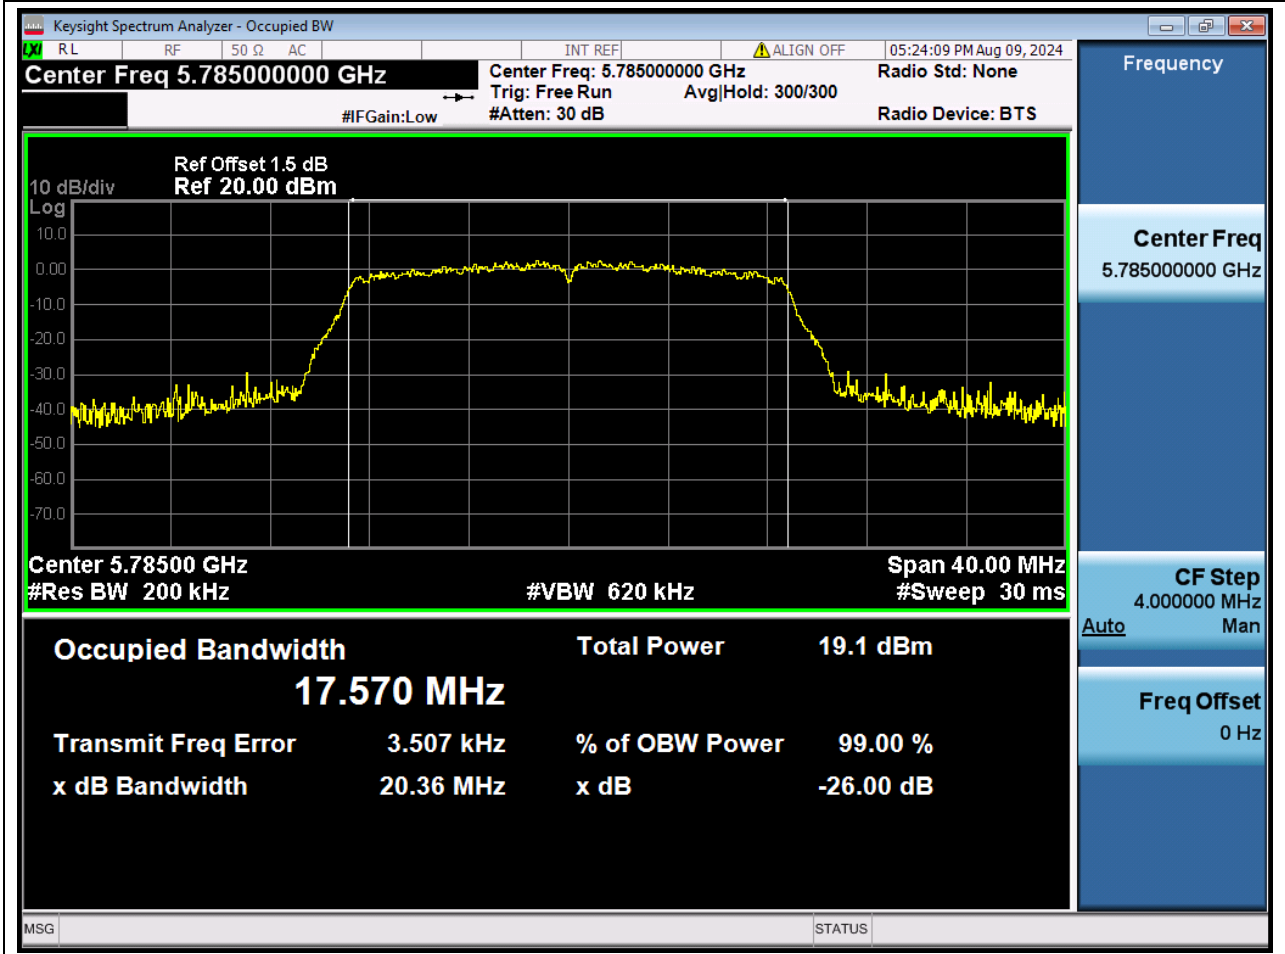

55. 802.11ac_20M_U-NII-3_M

55.1 A.2-26dB Bandwidth(NTNV)

Center Frequency (MHz)	XdB Down	RBW (MHz)	Detector	Limit (MHz)	XdB BandWidth (MHz)	Verdict
5785	26	0.2	Peak	0	20.361588	Unknow