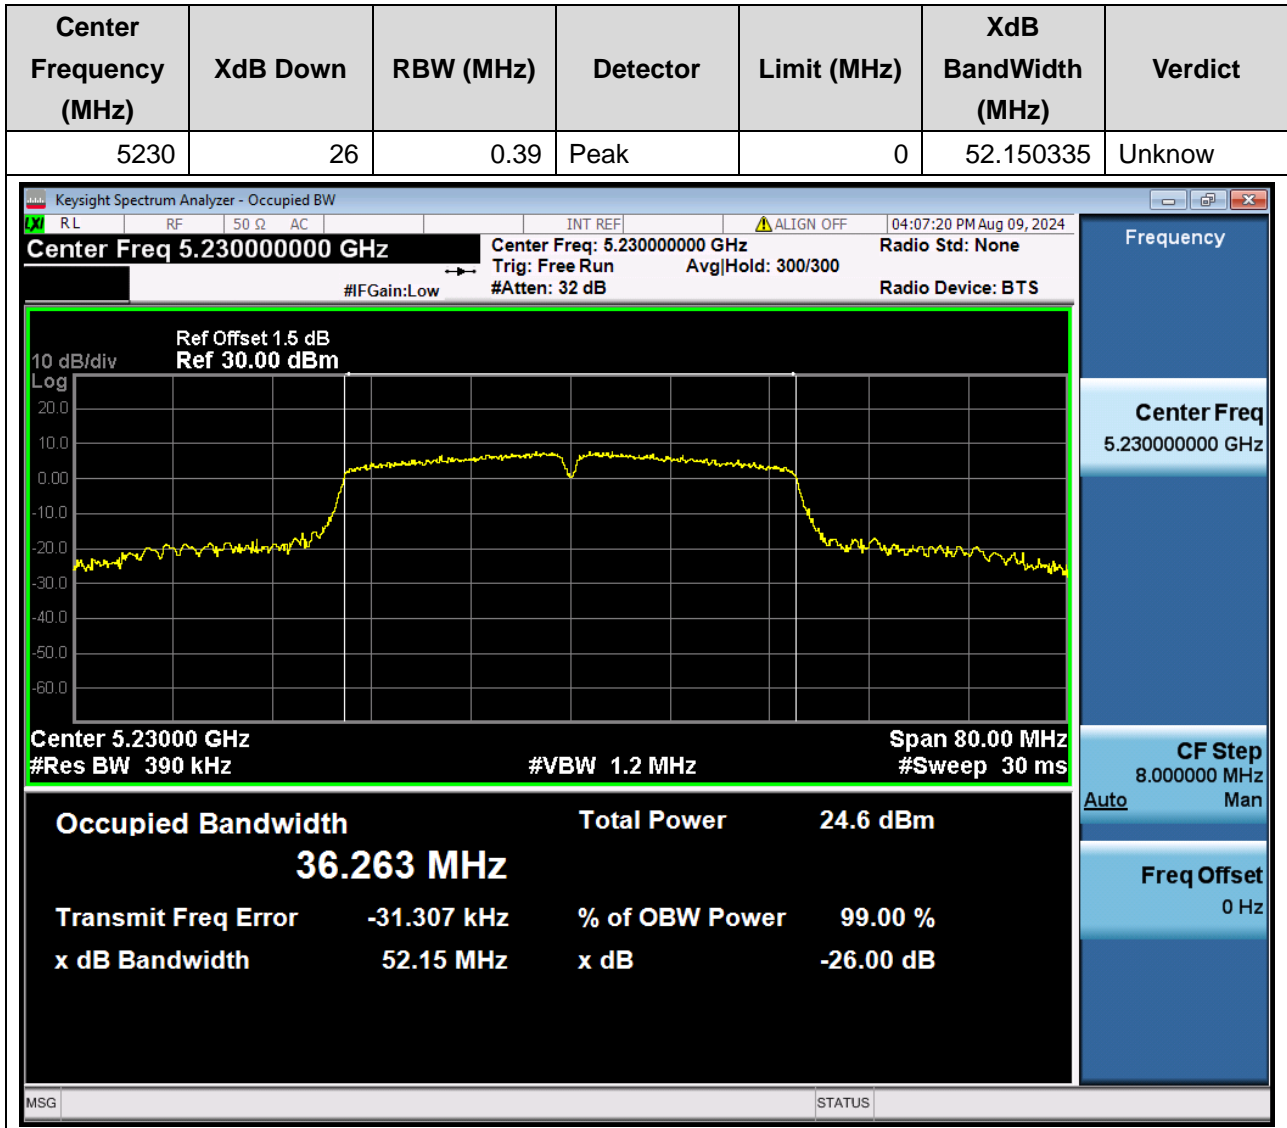

20. 802.11n_40M_U-NII-1_H

20.1 A.2-26dB Bandwidth(NTNV)