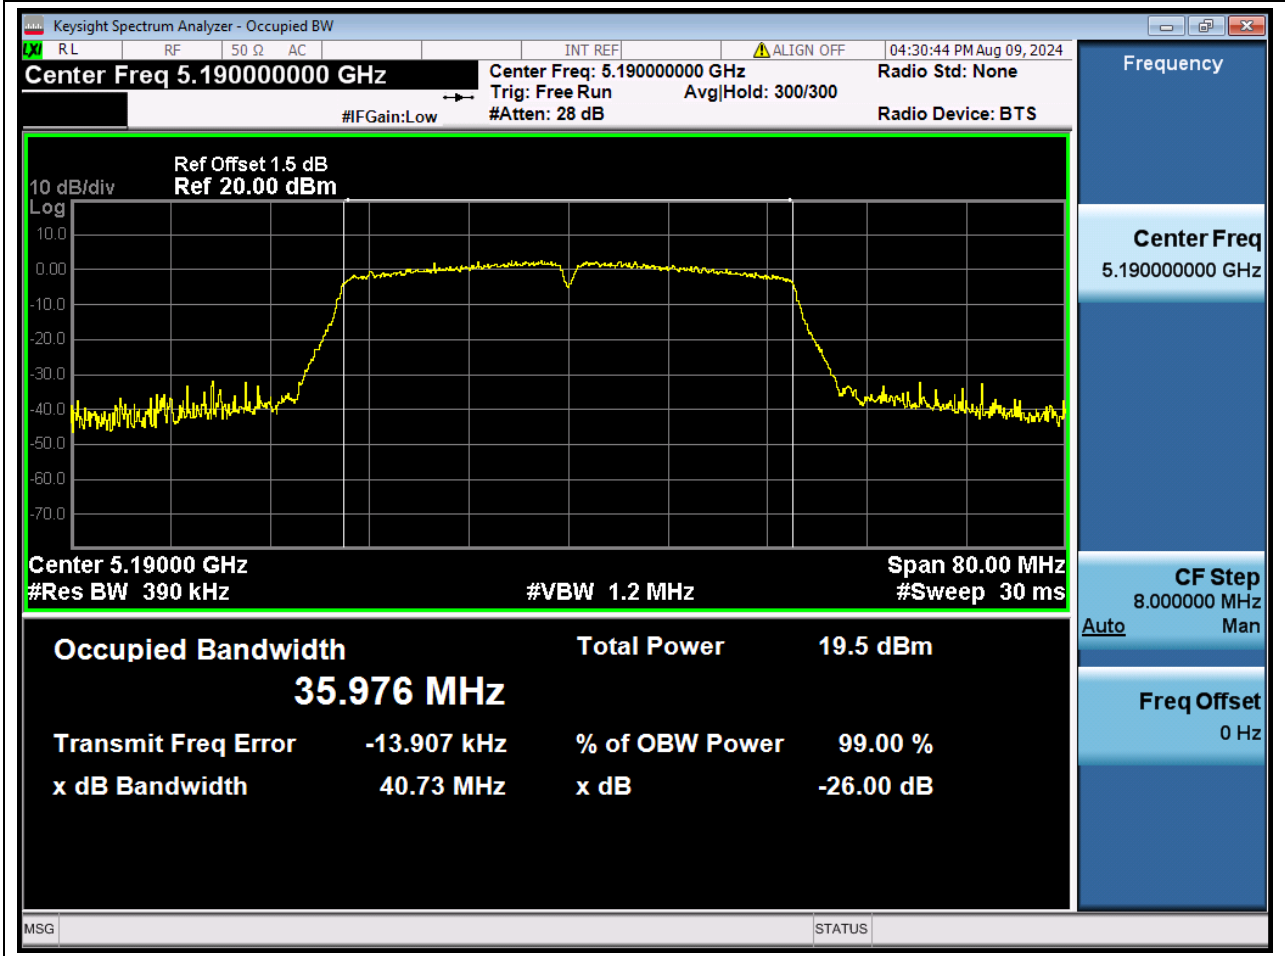

35. 802.11ac_40M_U-NII-1_L

35.1 A.2-26dB Bandwidth(NTNV)

Center Frequency (MHz)	XdB Down	RBW (MHz)	Detector	Limit (MHz)	XdB BandWidth (MHz)	Verdict
5190	26	0.39	Peak	0	40.729767	Unknow