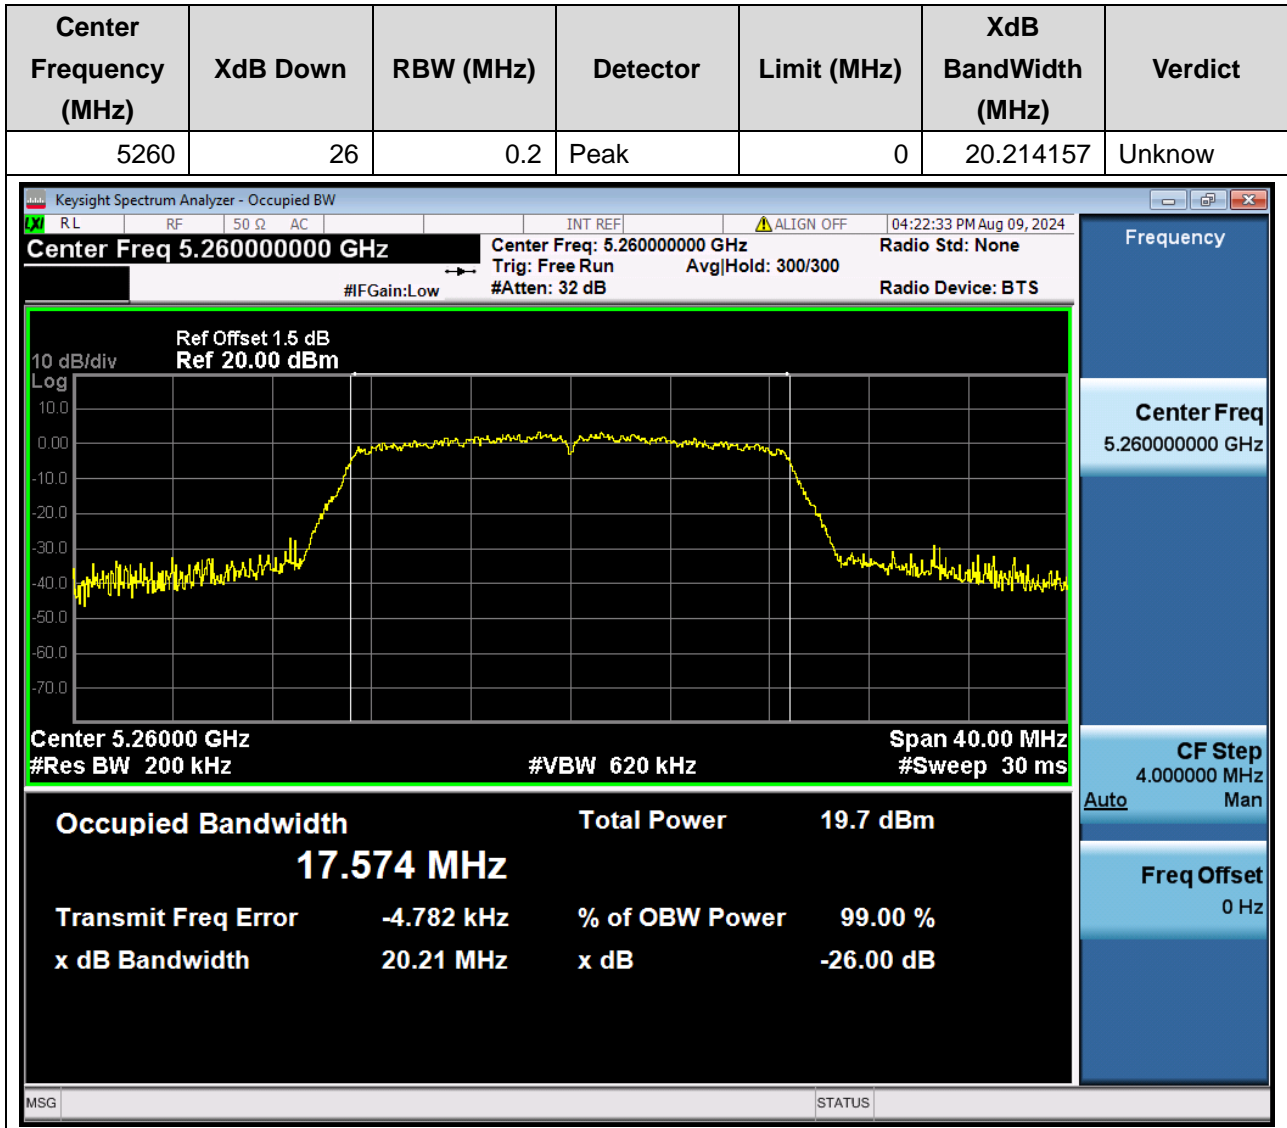

29. 802.11ac_20M_U-NII-2A_L

29.1 A.2-26dB Bandwidth(NTNV)