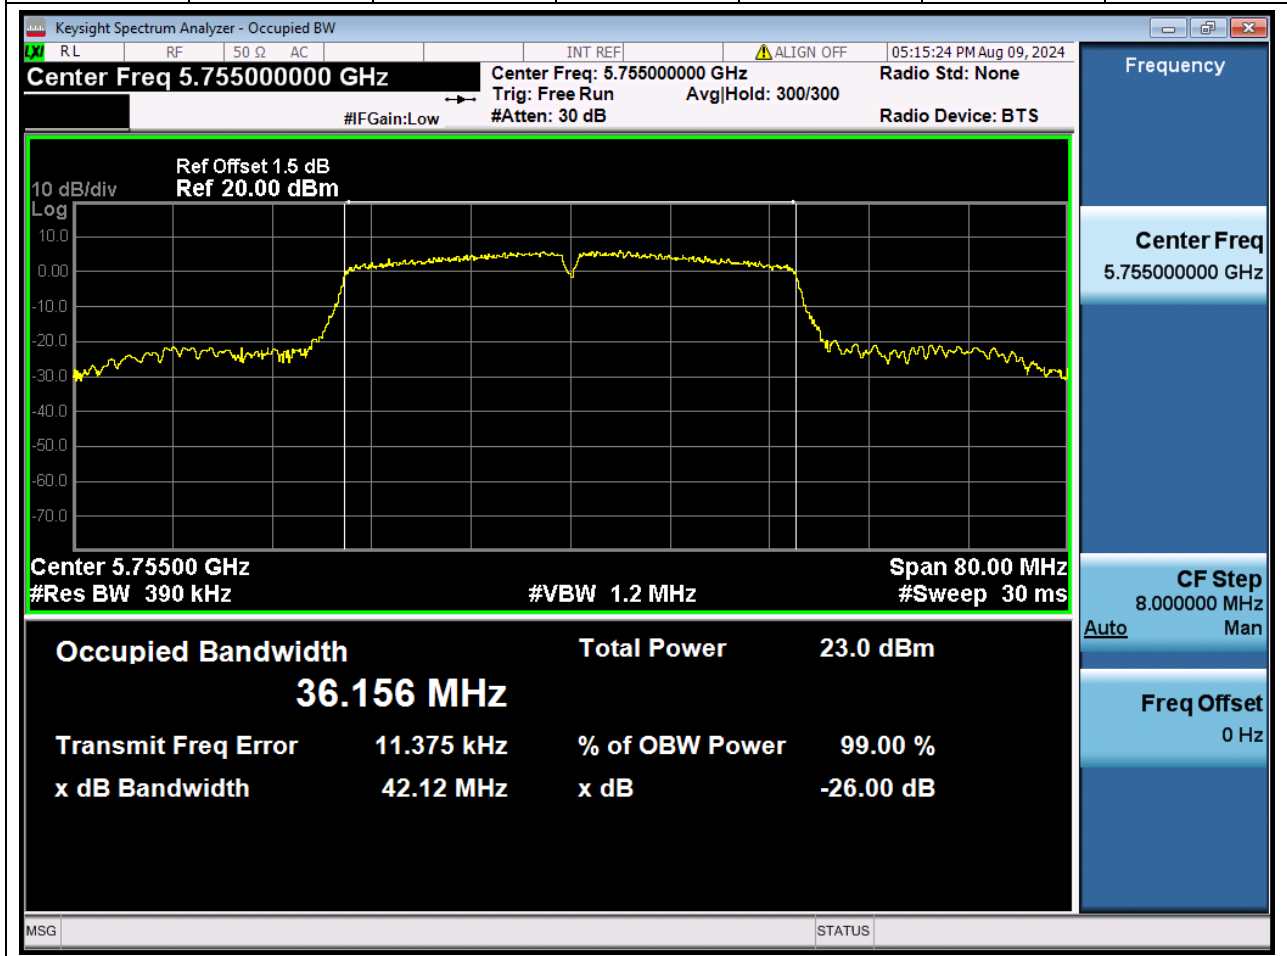

52. 802.11n_40M_U-NII-3_L

52.1 A.2-26dB Bandwidth(NTNV)

Center Frequency (MHz)	XdB Down	RBW (MHz)	Detector	Limit (MHz)	XdB BandWidth (MHz)	Verdict
5755	26	0.39	Peak	0	42.122318	Unknow