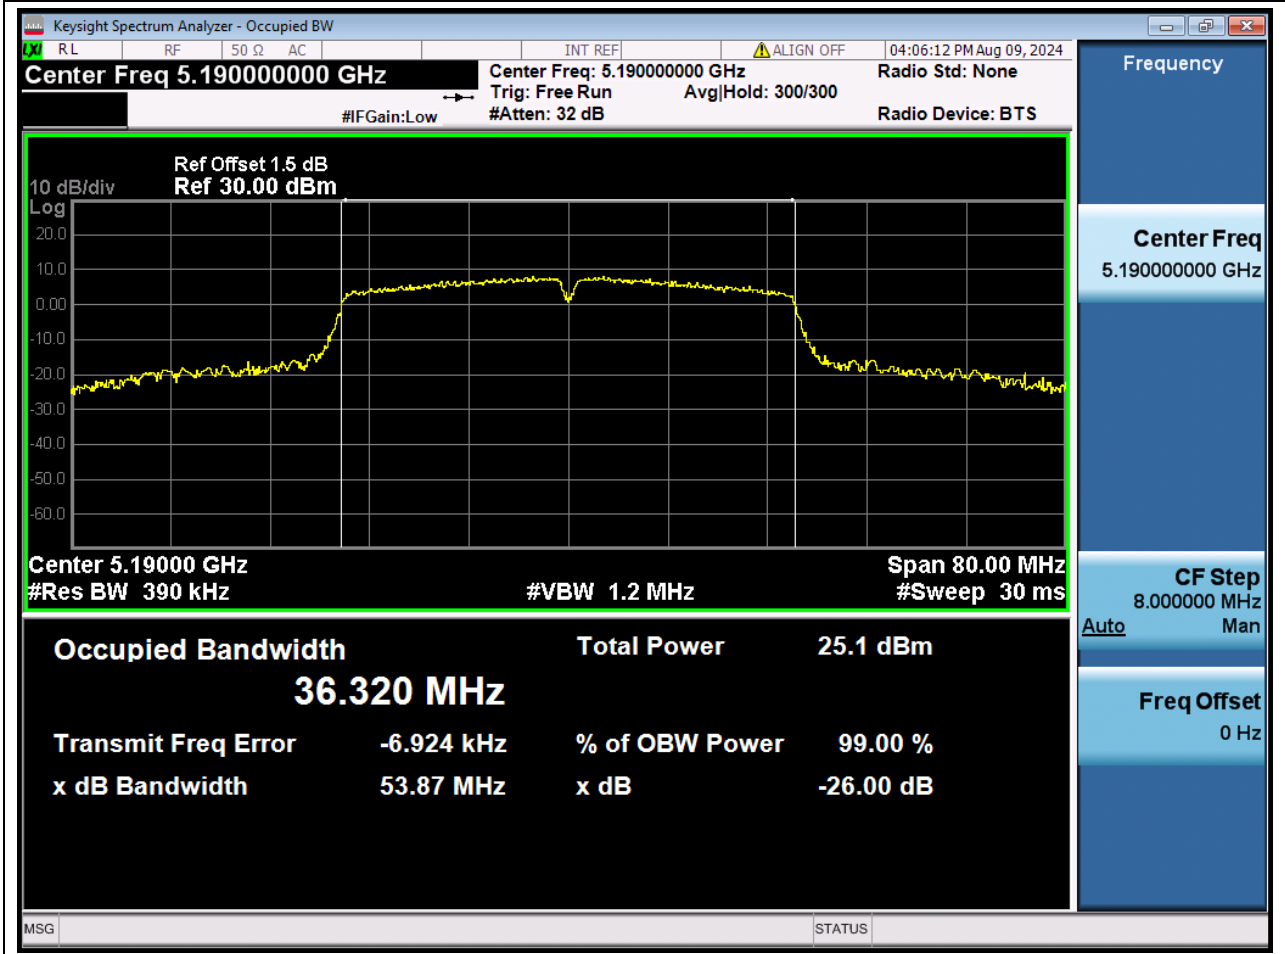

19. 802.11n_40M_U-NII-1_L

19.1 A.2-26dB Bandwidth(NTNV)

Center Frequency (MHz)	XdB Down	RBW (MHz)	Detector	Limit (MHz)	XdB BandWidth (MHz)	Verdict
5190	26	0.39	Peak	0	53.868299	Unknow