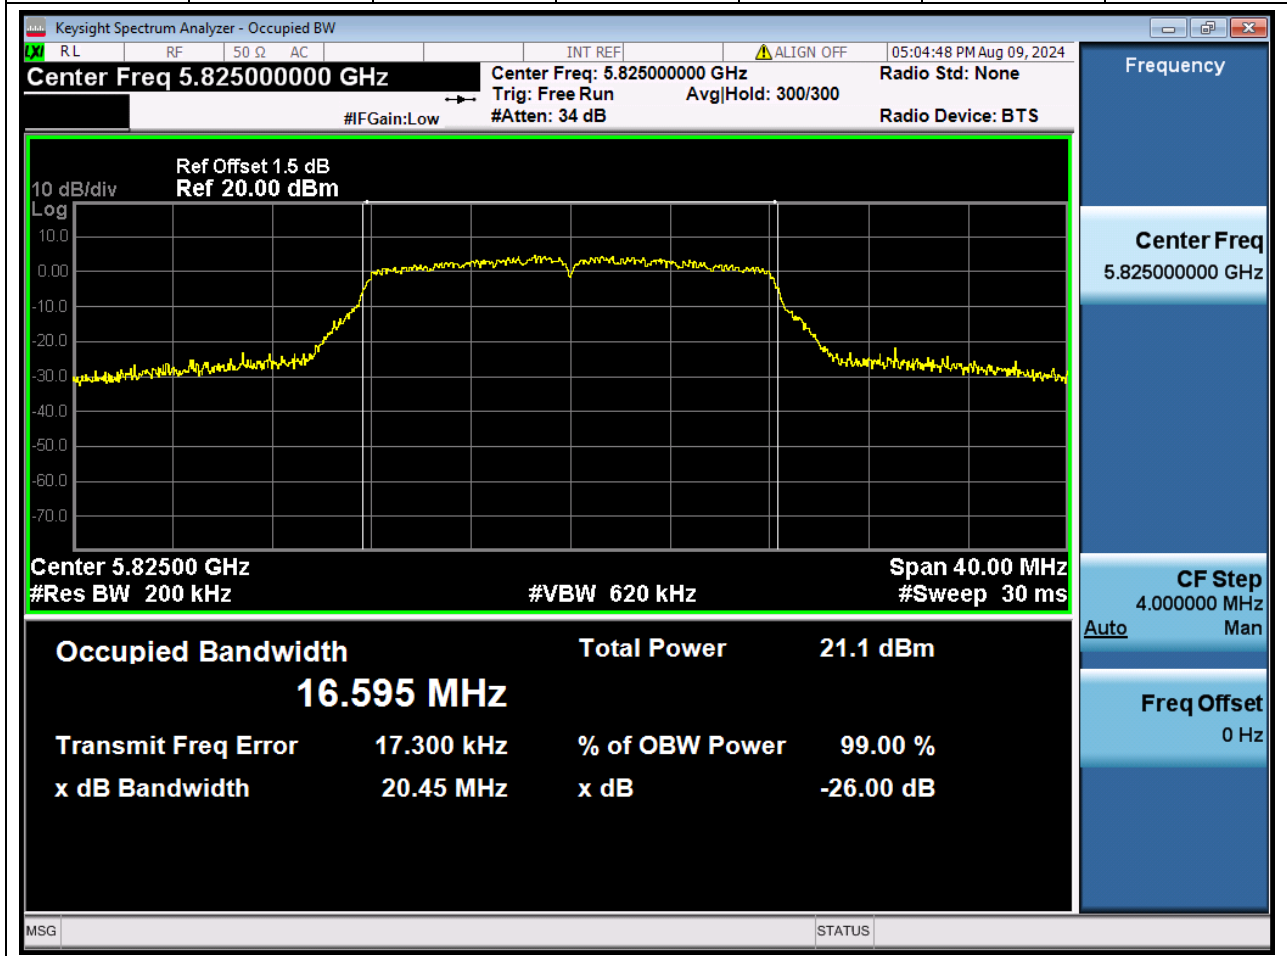

48. 802.11a_20M_U-NII-3_H

48.1 A.2-26dB Bandwidth(NTNV)

Center Frequency (MHz)	XdB Down	RBW (MHz)	Detector	Limit (MHz)	XdB BandWidth (MHz)	Verdict
5825	26	0.2	Peak	0	20.446392	Unknow