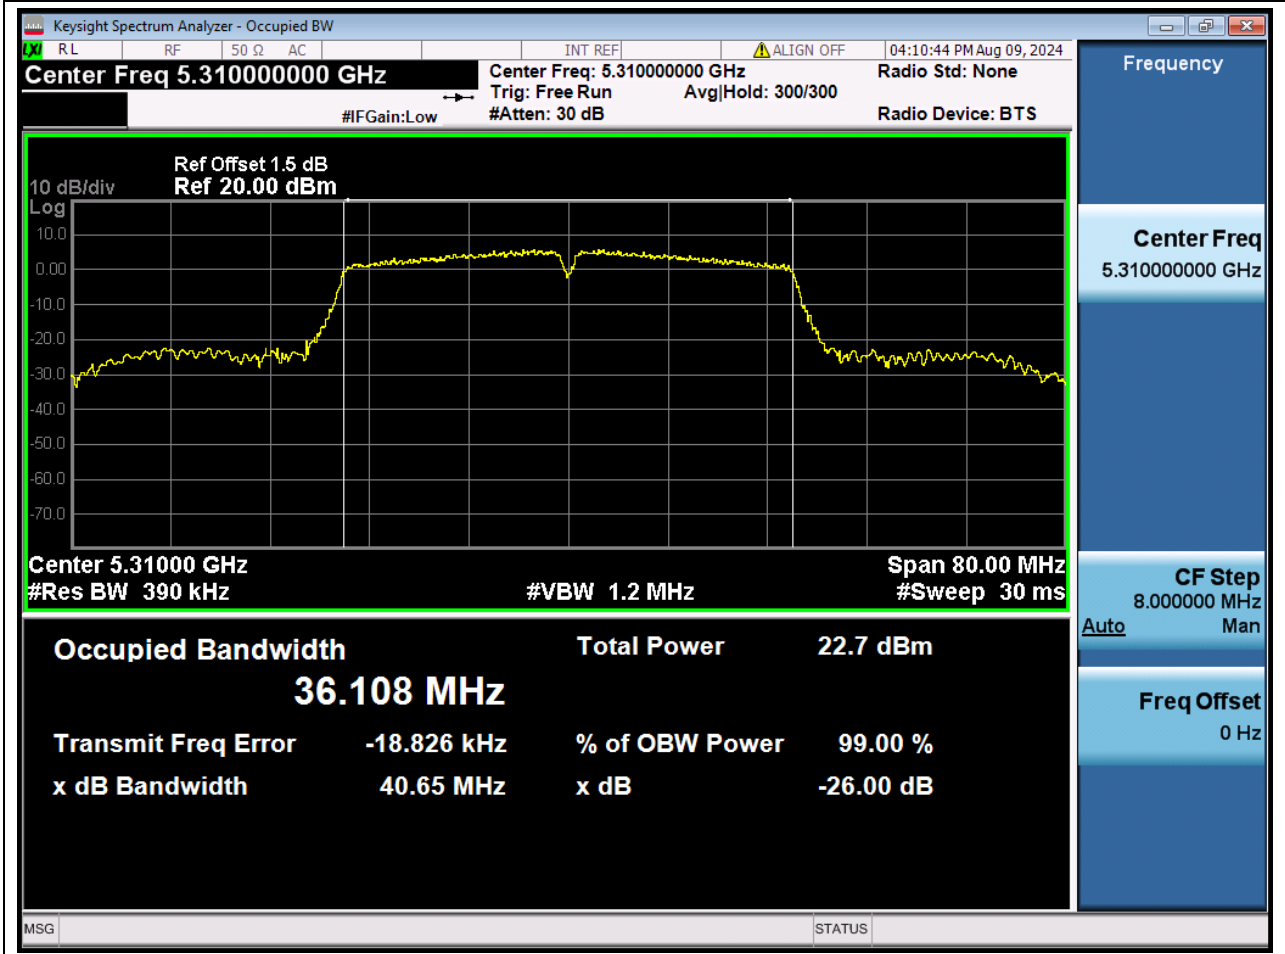

20. 802.11n_40M_U-NII-1_H

20.1 A.2-26dB Bandwidth(NTNV)

21. 802.11n_40M_U-NII-2A_L

21.1 A.2-26dB Bandwidth(NTNV)

22. 802.11n_40M_U-NII-2A_H

22.1 A.2-26dB Bandwidth(NTNV)

Center Frequency (MHz)	XdB Down	RBW (MHz)	Detector	Limit (MHz)	XdB BandWidth (MHz)	Verdict
5310	26	0.39	Peak	0	40.650567	Unknow