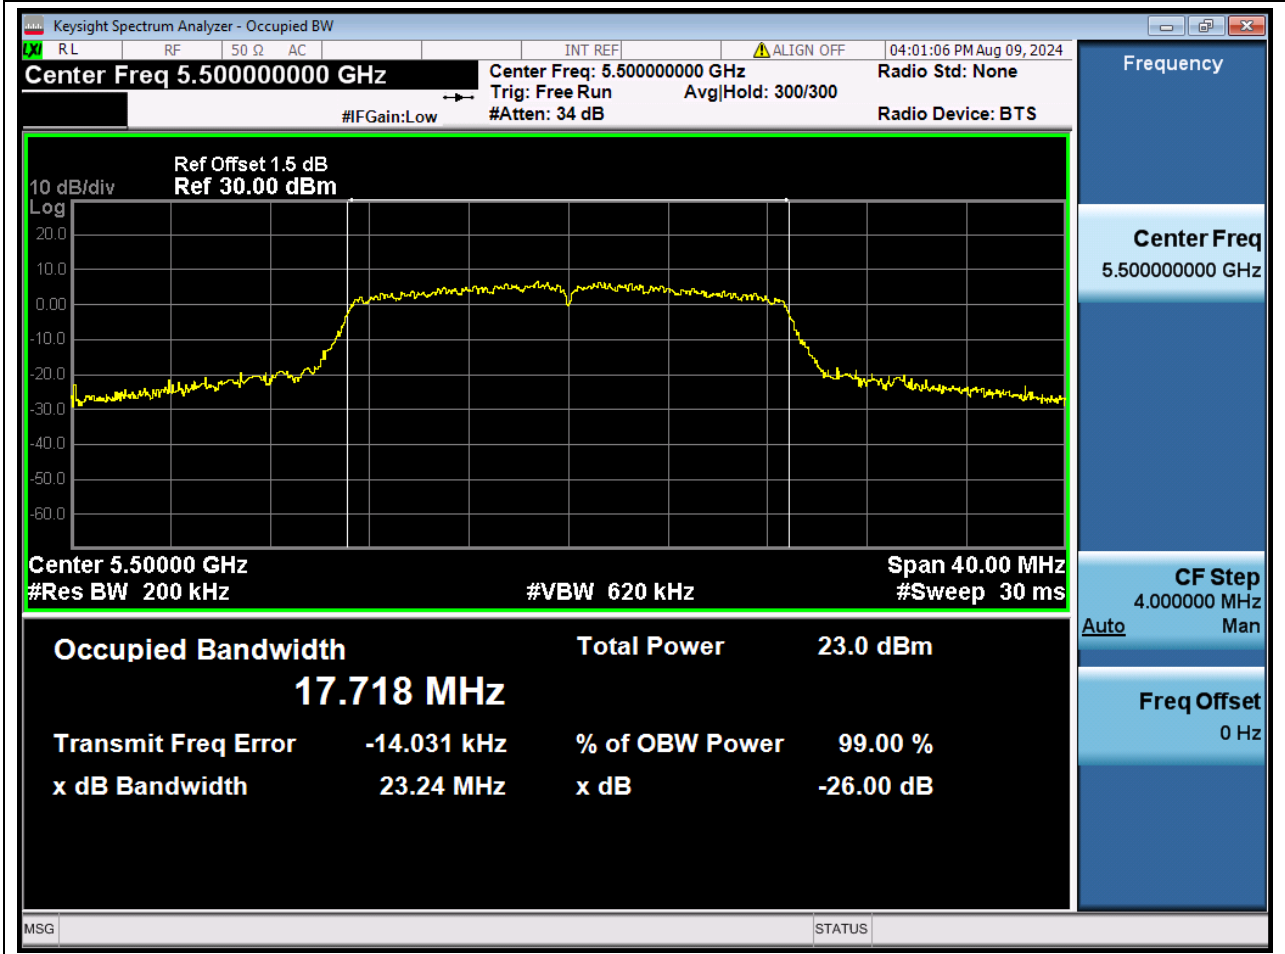

16. 802.11n_20M_U-NII-2C_L

16.1 A.2-26dB Bandwidth(NTNV)

Center Frequency (MHz)	XdB Down	RBW (MHz)	Detector	Limit (MHz)	XdB BandWidth (MHz)	Verdict
5500	26	0.2	Peak	0	23.239641	Unknow