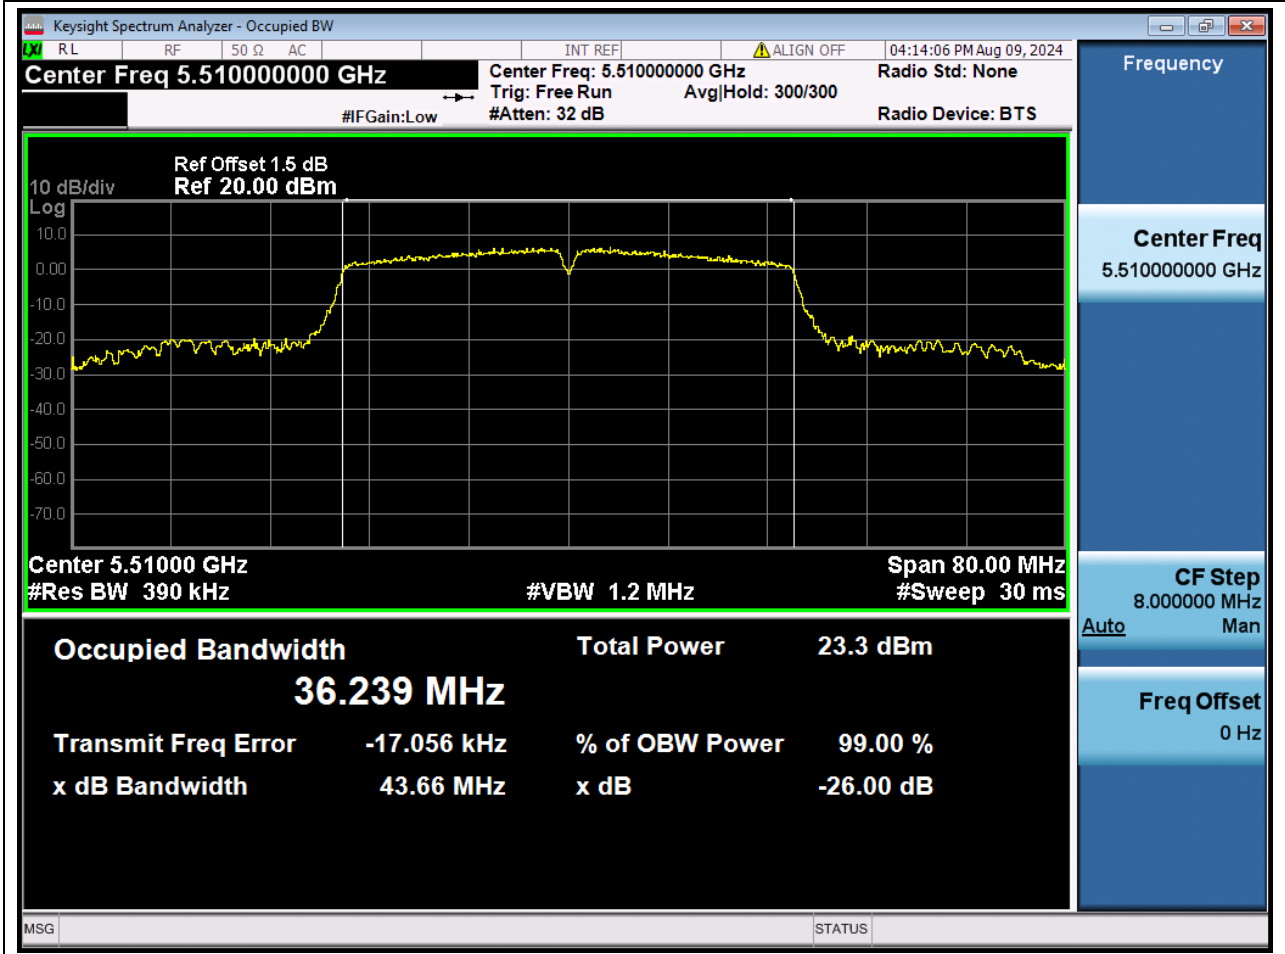

23. 802.11n_40M_U-NII-2C_L

23.1 A.2-26dB Bandwidth(NTNV)

Center Frequency (MHz)	XdB Down	RBW (MHz)	Detector	Limit (MHz)	XdB BandWidth (MHz)	Verdict
5510	26	0.39	Peak	0	43.656452	Unknow