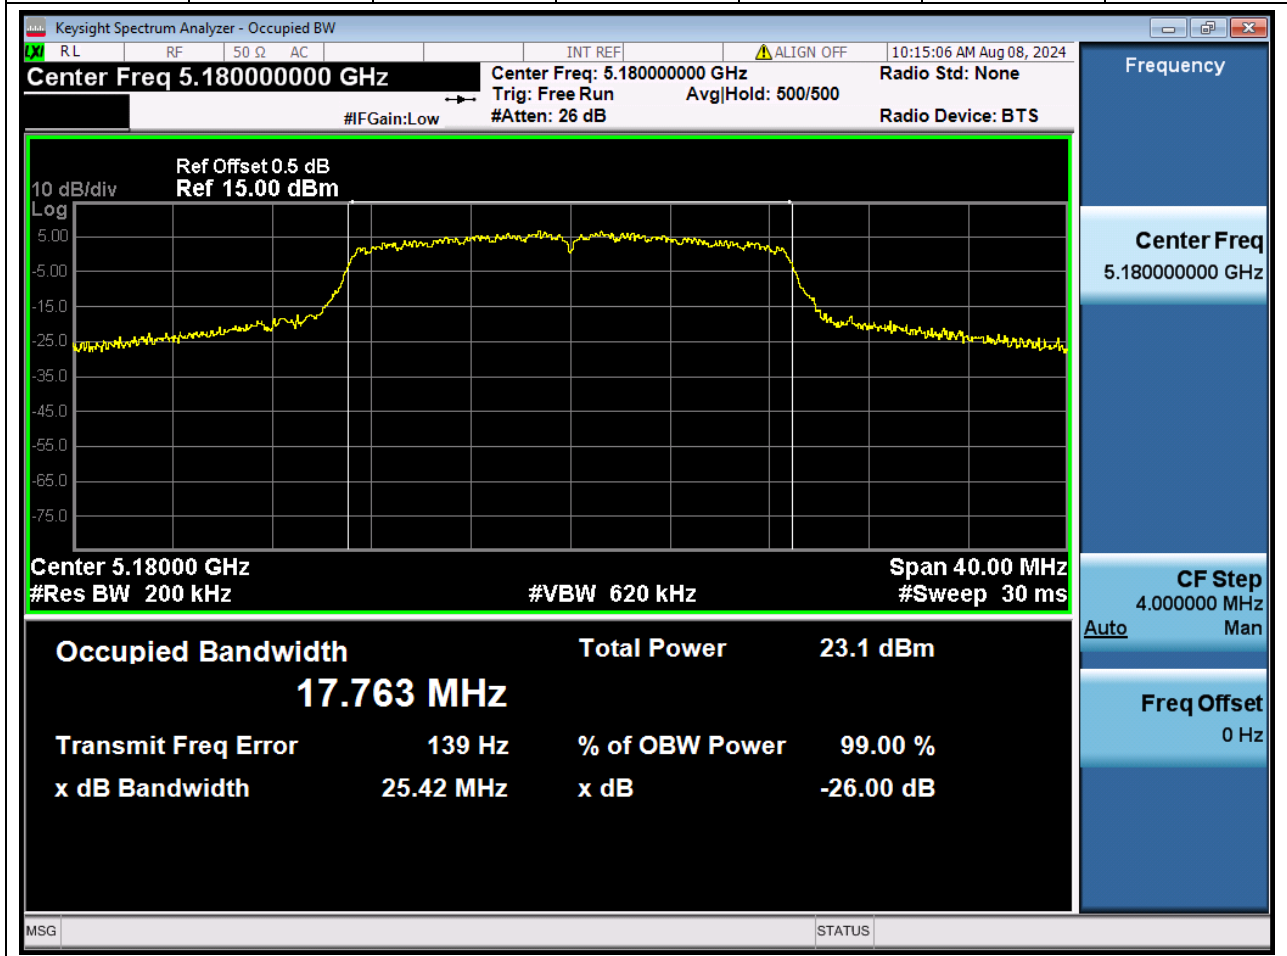

10. 802.11n_20M_U-NII-1_L_ANT1

10.1 A.2-26dB Bandwidth(NTNV)

Center Frequency (MHz)	XdB Down	RBW (MHz)	Detector	Limit (MHz)	XdB BandWidth (MHz)	Verdict
5180	26	0.2	Peak	0	25.418195	Unknow