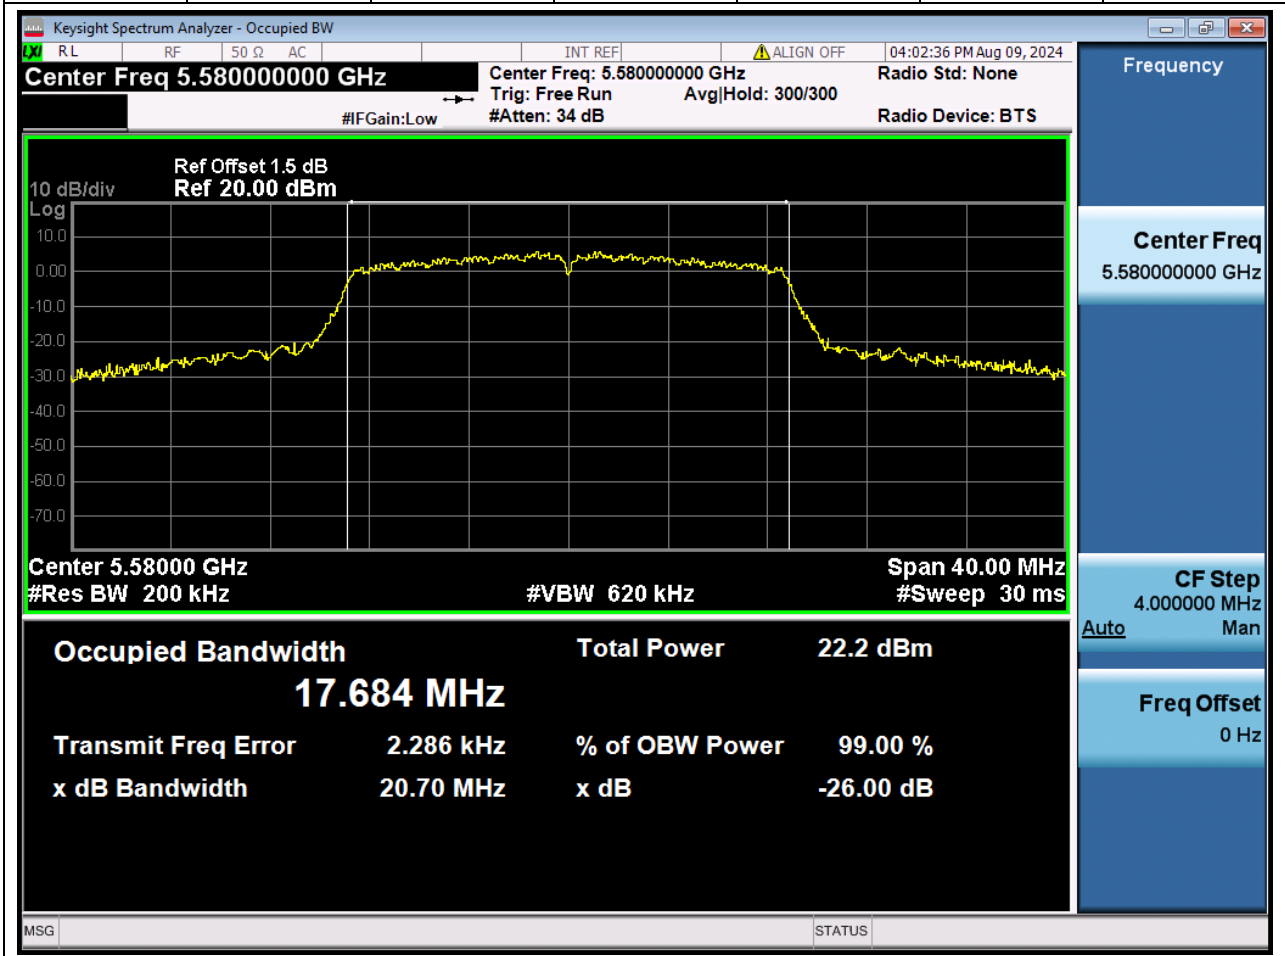

17. 802.11n_20M_U-NII-2C_M

17.1 A.2-26dB Bandwidth(NTNV)

Center Frequency (MHz)	XdB Down	RBW (MHz)	Detector	Limit (MHz)	XdB BandWidth (MHz)	Verdict
5580	26	0.2	Peak	0	20.70477	Unknow