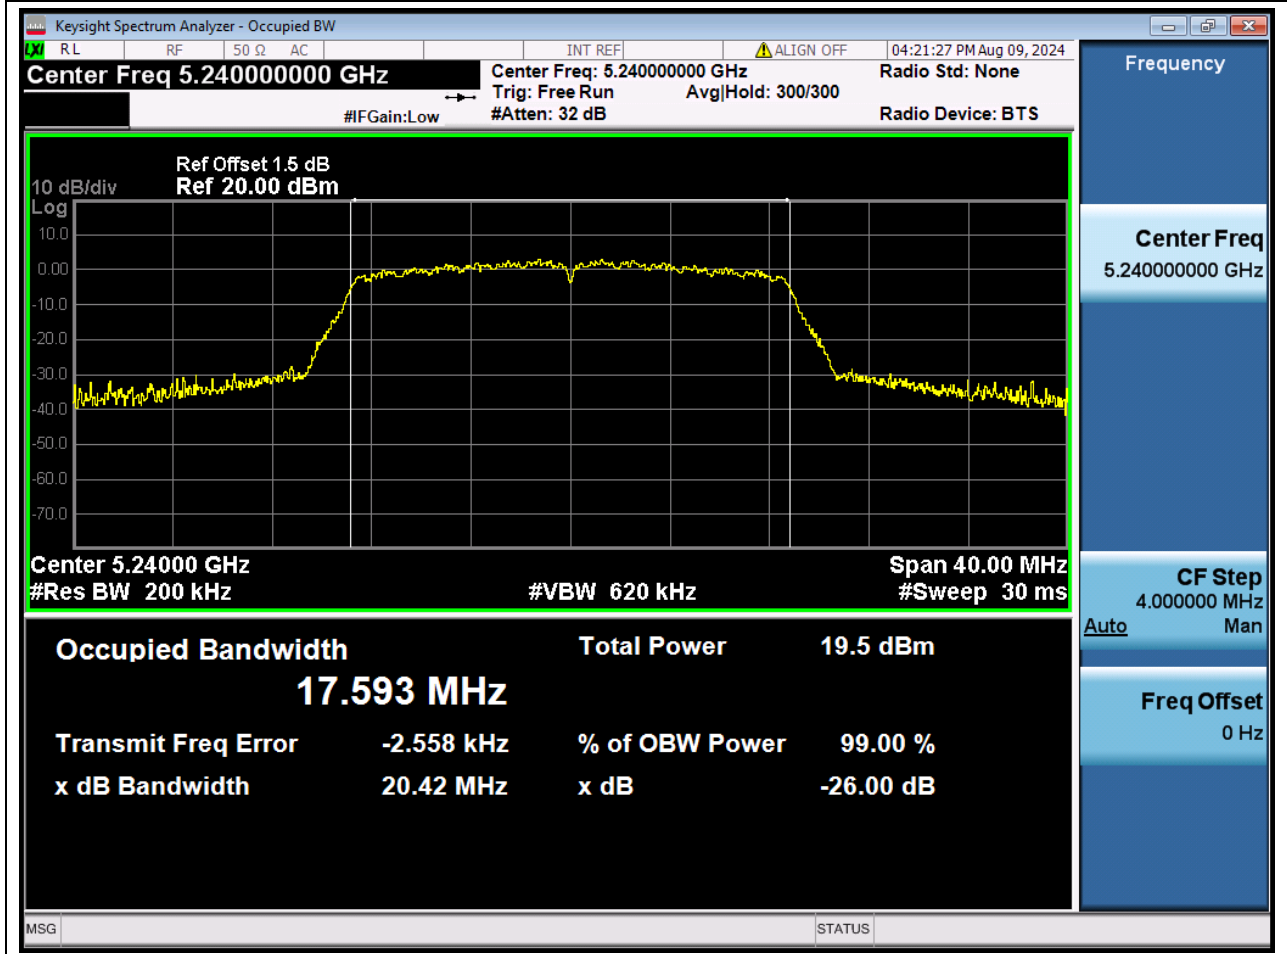

28. 802.11ac_20M_U-NII-1_H

28.1 A.2-26dB Bandwidth(NTNV)

Center Frequency (MHz)	XdB Down	RBW (MHz)	Detector	Limit (MHz)	XdB BandWidth (MHz)	Verdict
5240	26	0.2	Peak	0	20.41611	Unknow