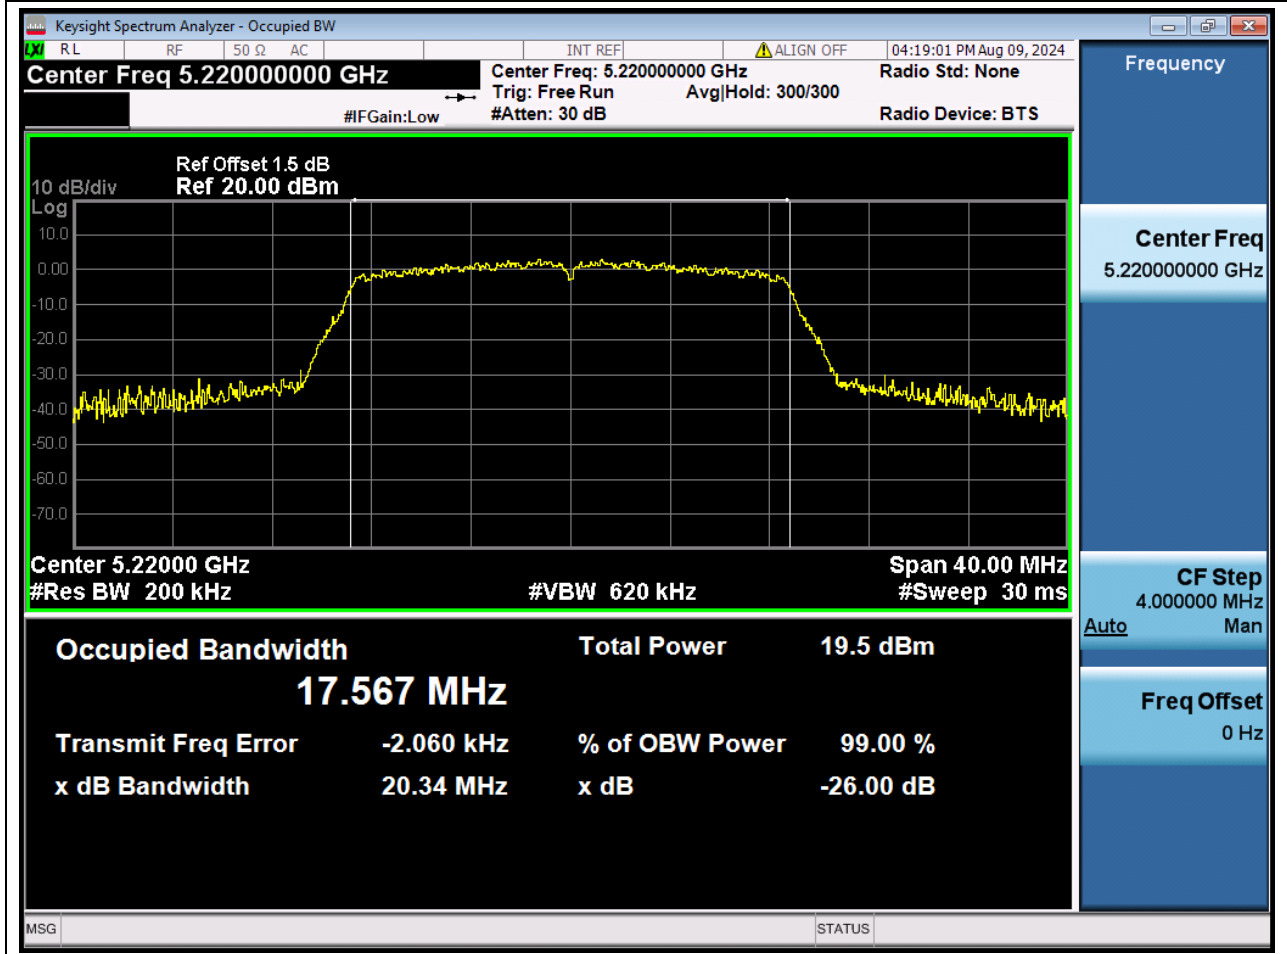

27. 802.11ac_20M_U-NII-1_M

27.1 A.2-26dB Bandwidth(NTNV)

Center Frequency (MHz)	XdB Down	RBW (MHz)	Detector	Limit (MHz)	XdB BandWidth (MHz)	Verdict
5220	26	0.2	Peak	0	20.341502	Unknow