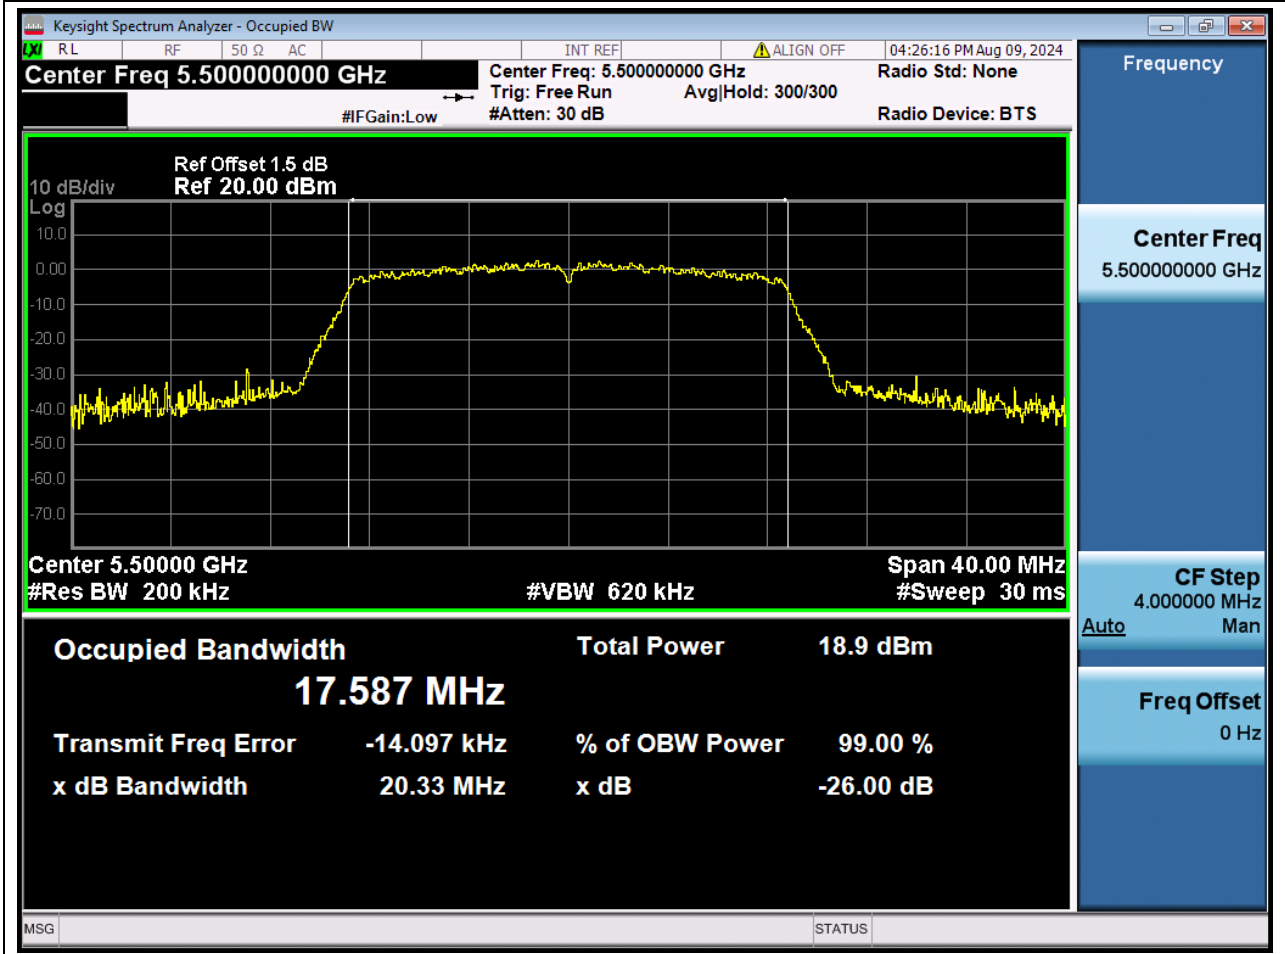

32. 802.11ac_20M_U-NII-2C_L

32.1 A.2-26dB Bandwidth(NTNV)

Center Frequency (MHz)	XdB Down	RBW (MHz)	Detector	Limit (MHz)	XdB BandWidth (MHz)	Verdict
5500	26	0.2	Peak	0	20.331842	Unknow