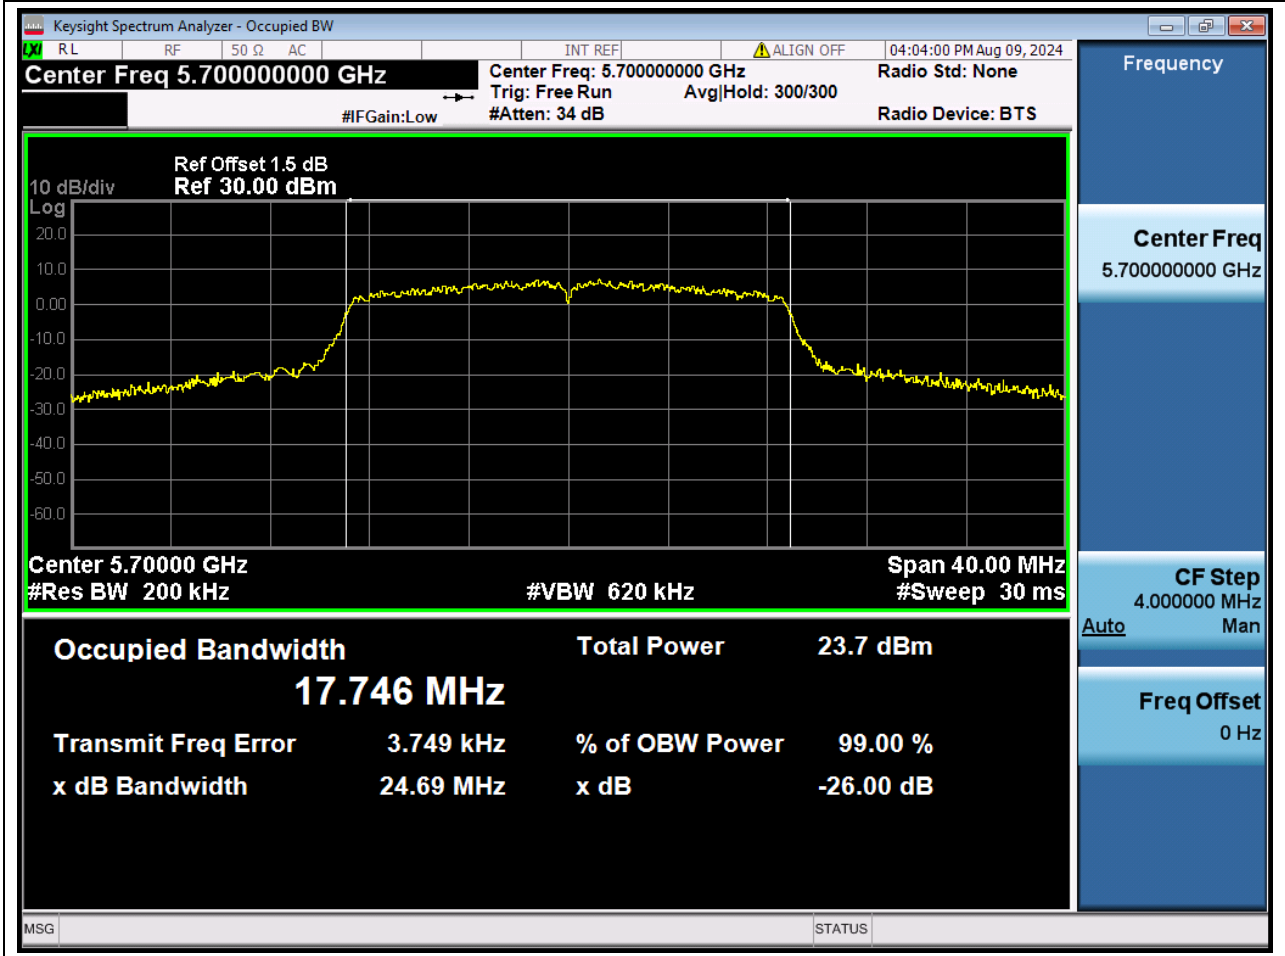

18. 802.11n_20M_U-NII-2C_H

18.1 A.2-26dB Bandwidth(NTNV)

Center Frequency (MHz)	XdB Down	RBW (MHz)	Detector	Limit (MHz)	XdB BandWidth (MHz)	Verdict
5700	26	0.2	Peak	0	24.688452	Unknow