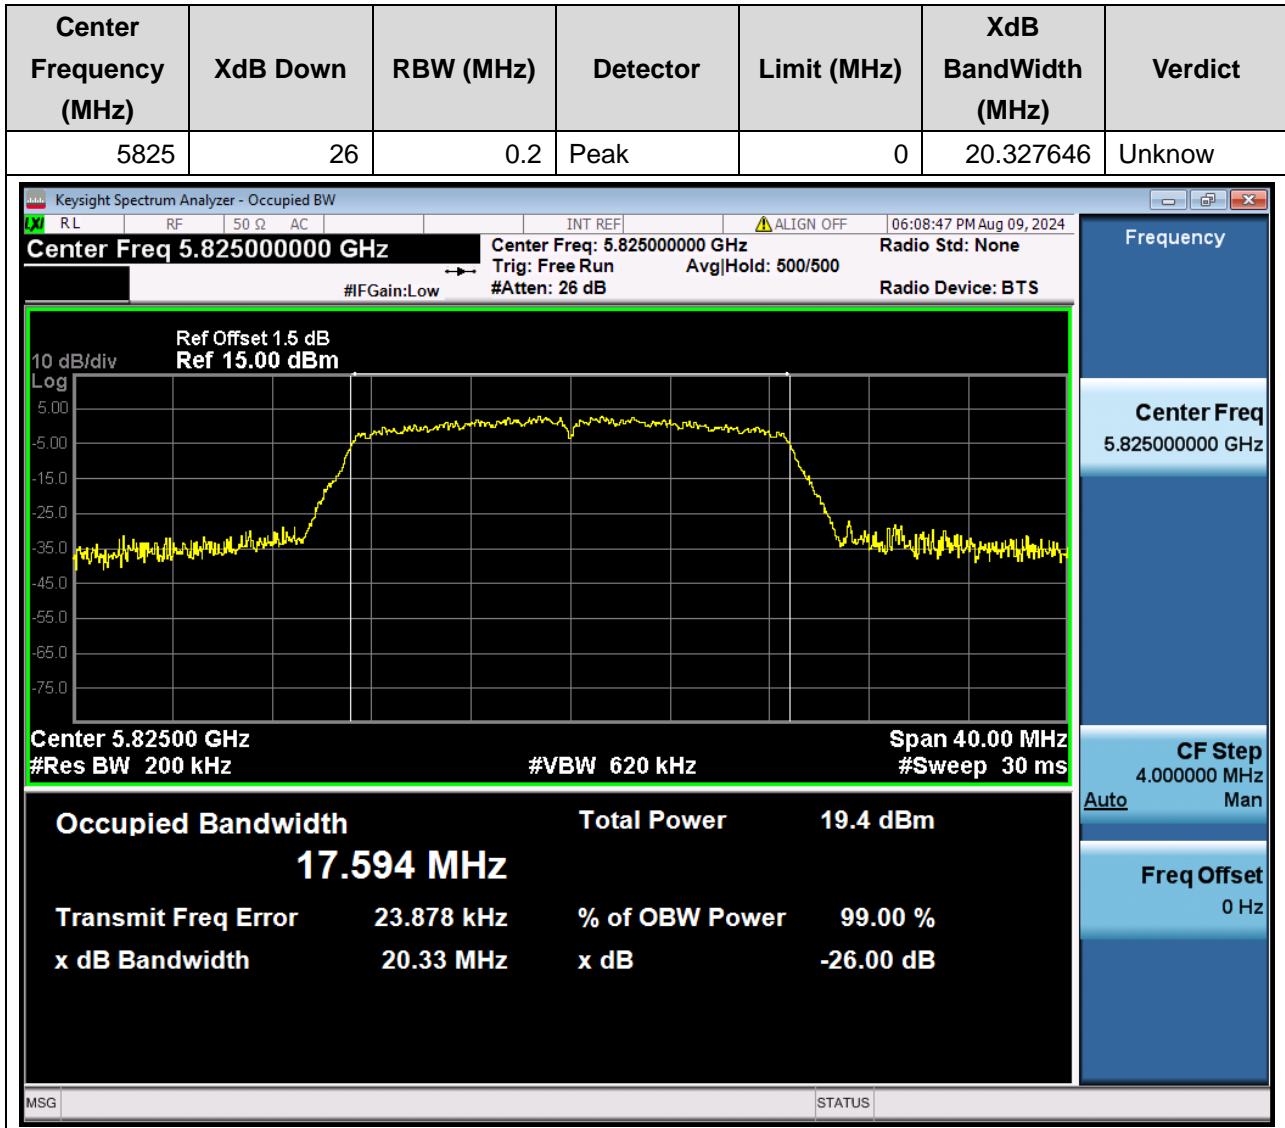

56. 802.11ac_20M_U-NII-3_H

56.1 A.2-26dB Bandwidth(NTNV)