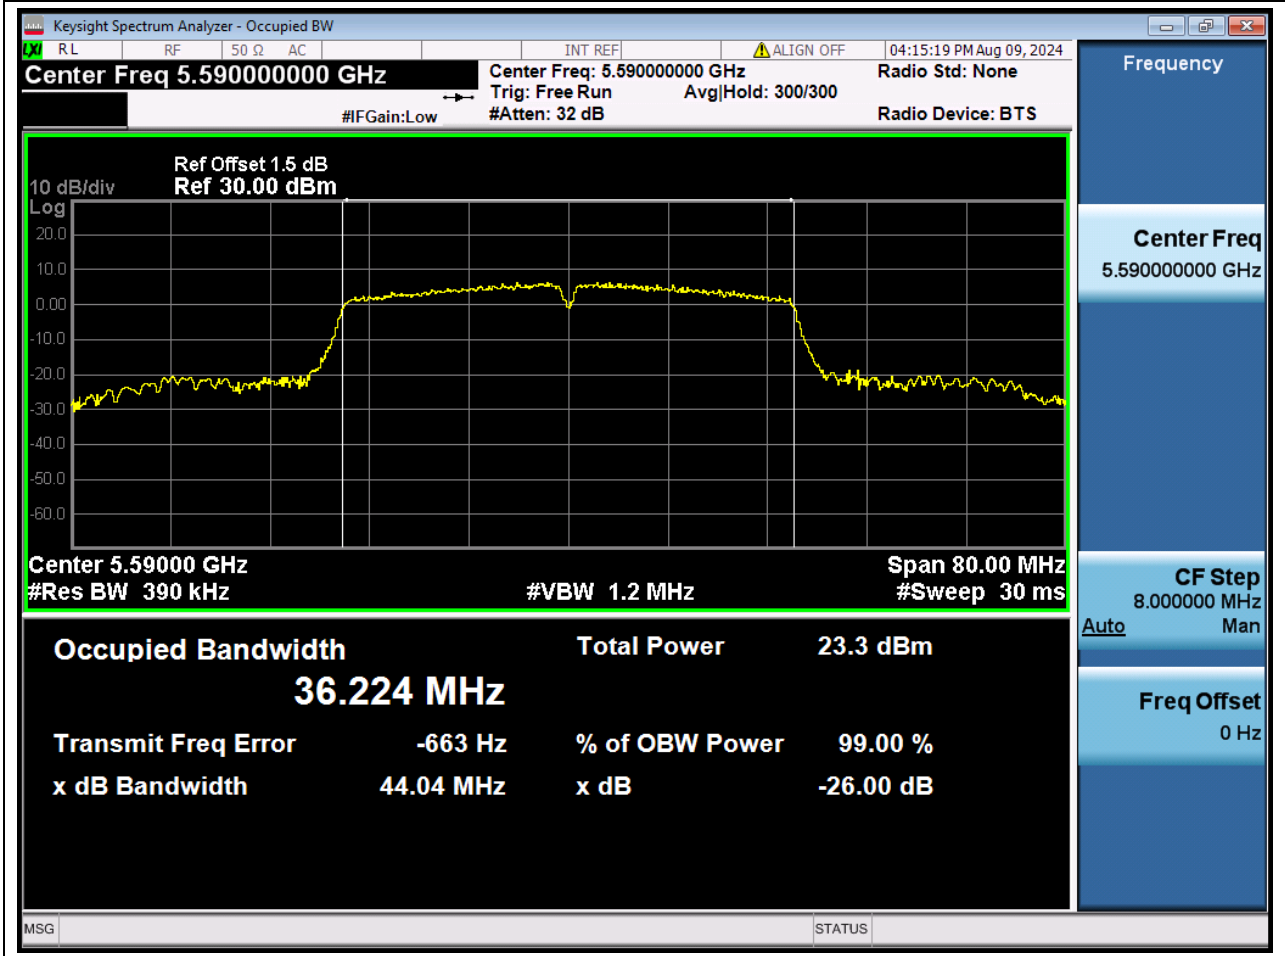

24. 802.11n_40M_U-NII-2C_M

24.1 A.2-26dB Bandwidth(NTNV)

Center Frequency (MHz)	XdB Down	RBW (MHz)	Detector	Limit (MHz)	XdB BandWidth (MHz)	Verdict
5590	26	0.39	Peak	0	44.038949	Unknow