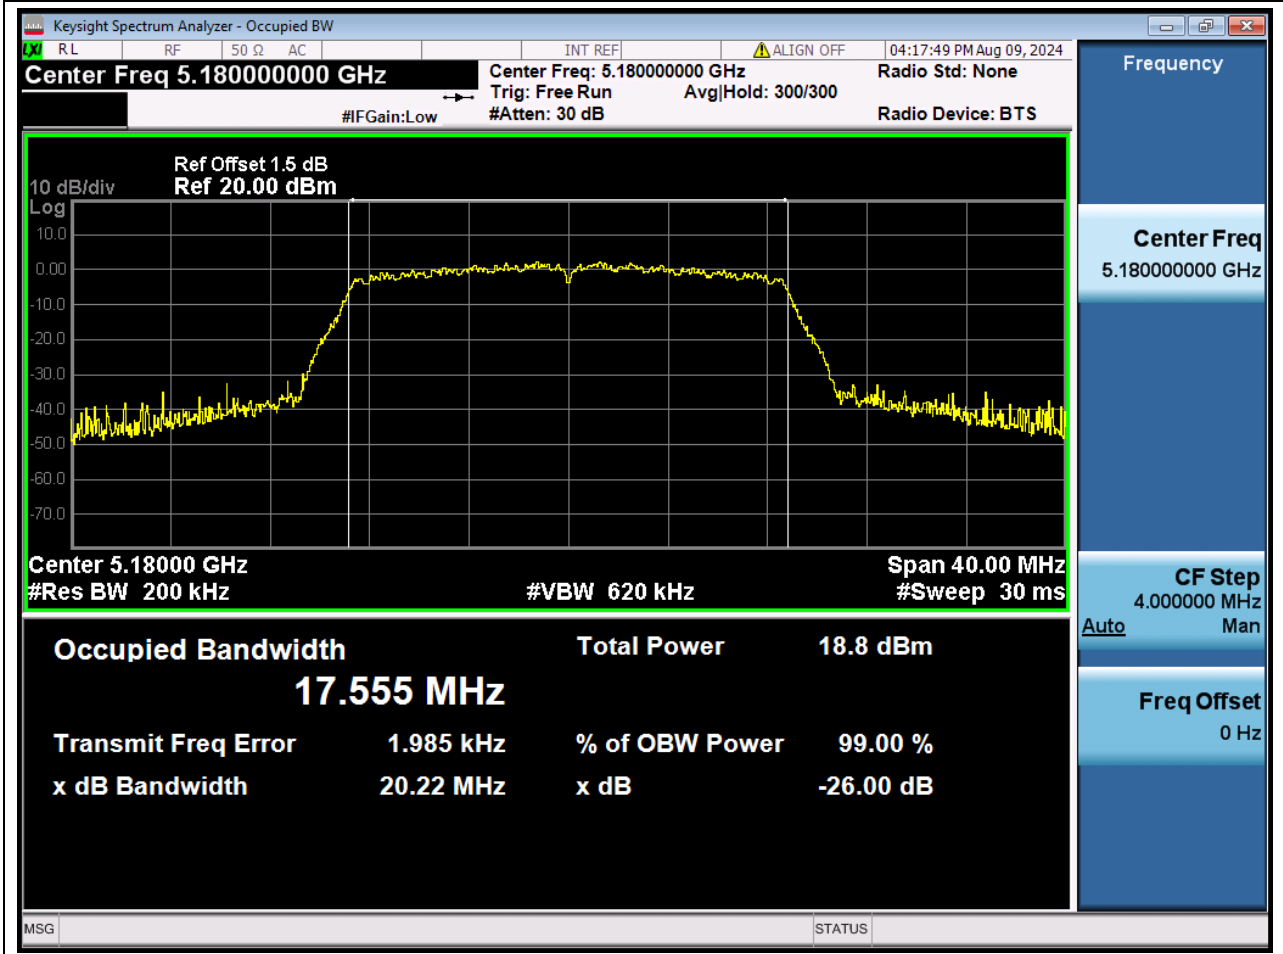

26. 802.11ac_20M_U-NII-1_L

26.1 A.2-26dB Bandwidth(NTNV)

Center Frequency (MHz)	XdB Down	RBW (MHz)	Detector	Limit (MHz)	XdB BandWidth (MHz)	Verdict
5180	26	0.2	Peak	0	20.22313	Unknow