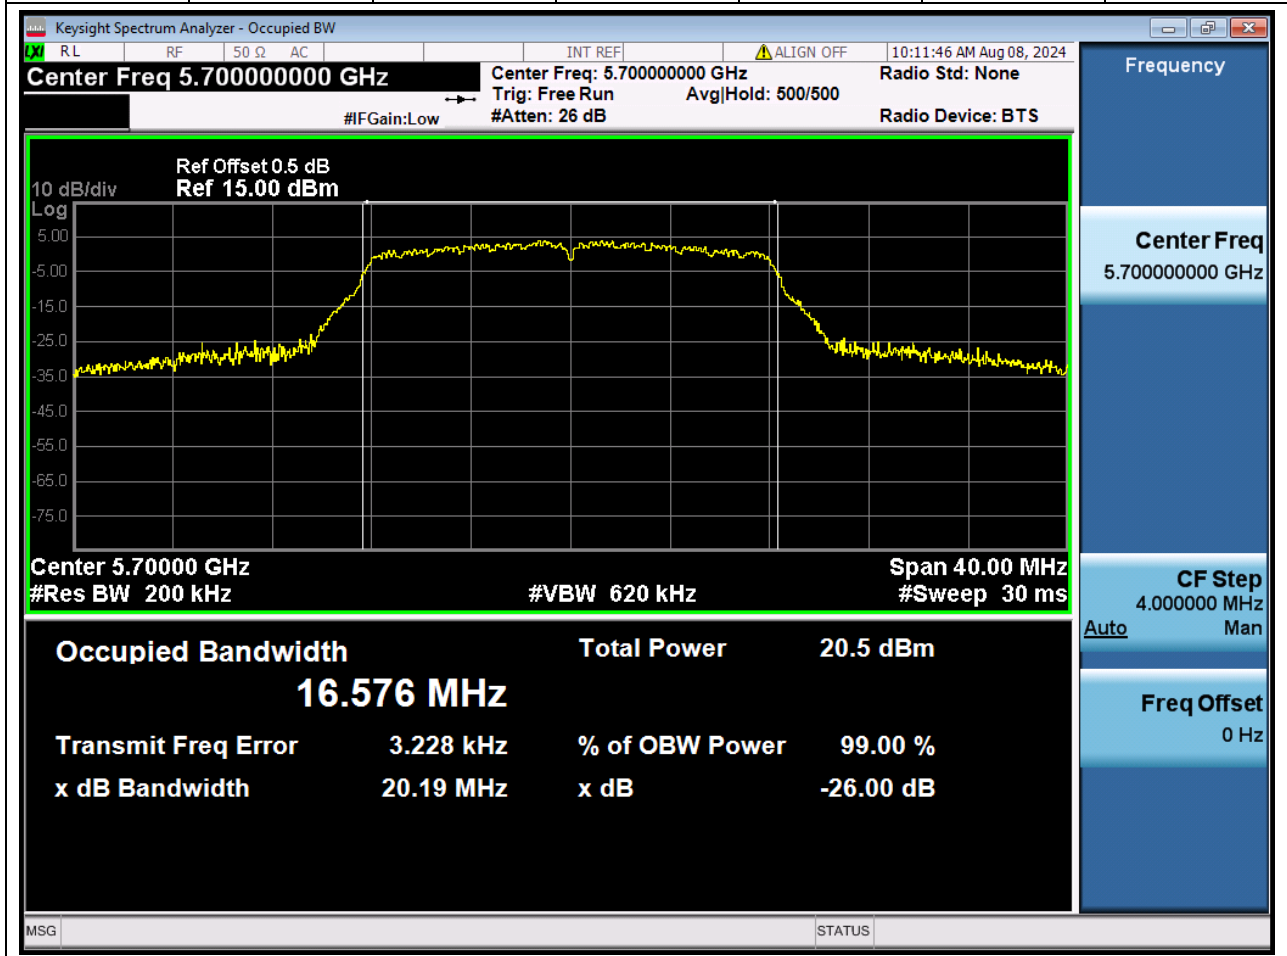

9. 802.11a_20M_U-NII-2C_H_ANT1

9.1 A.2-26dB Bandwidth(NTNV)

Center Frequency (MHz)	XdB Down	RBW (MHz)	Detector	Limit (MHz)	XdB BandWidth (MHz)	Verdict
5700	26	0.2	Peak	0	20.187175	Unknow

10. 802.11n_20M_U-NII-1_L_ANT1