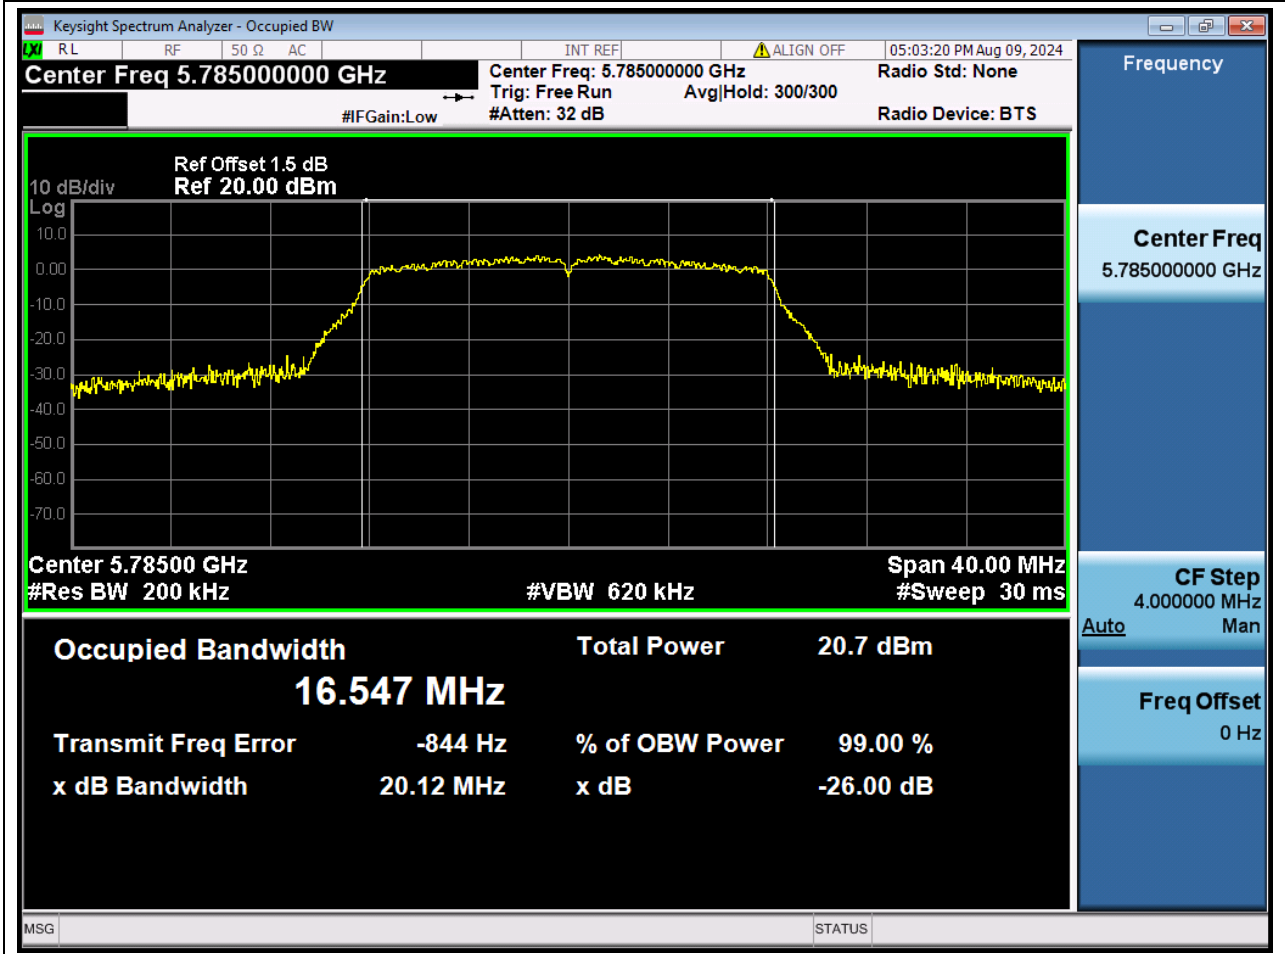

47. 802.11a_20M_U-NII-3_M

47.1 A.2-26dB Bandwidth(NTNV)

Center Frequency (MHz)	XdB Down	RBW (MHz)	Detector	Limit (MHz)	XdB BandWidth (MHz)	Verdict
5785	26	0.2	Peak	0	20.116274	Unknow