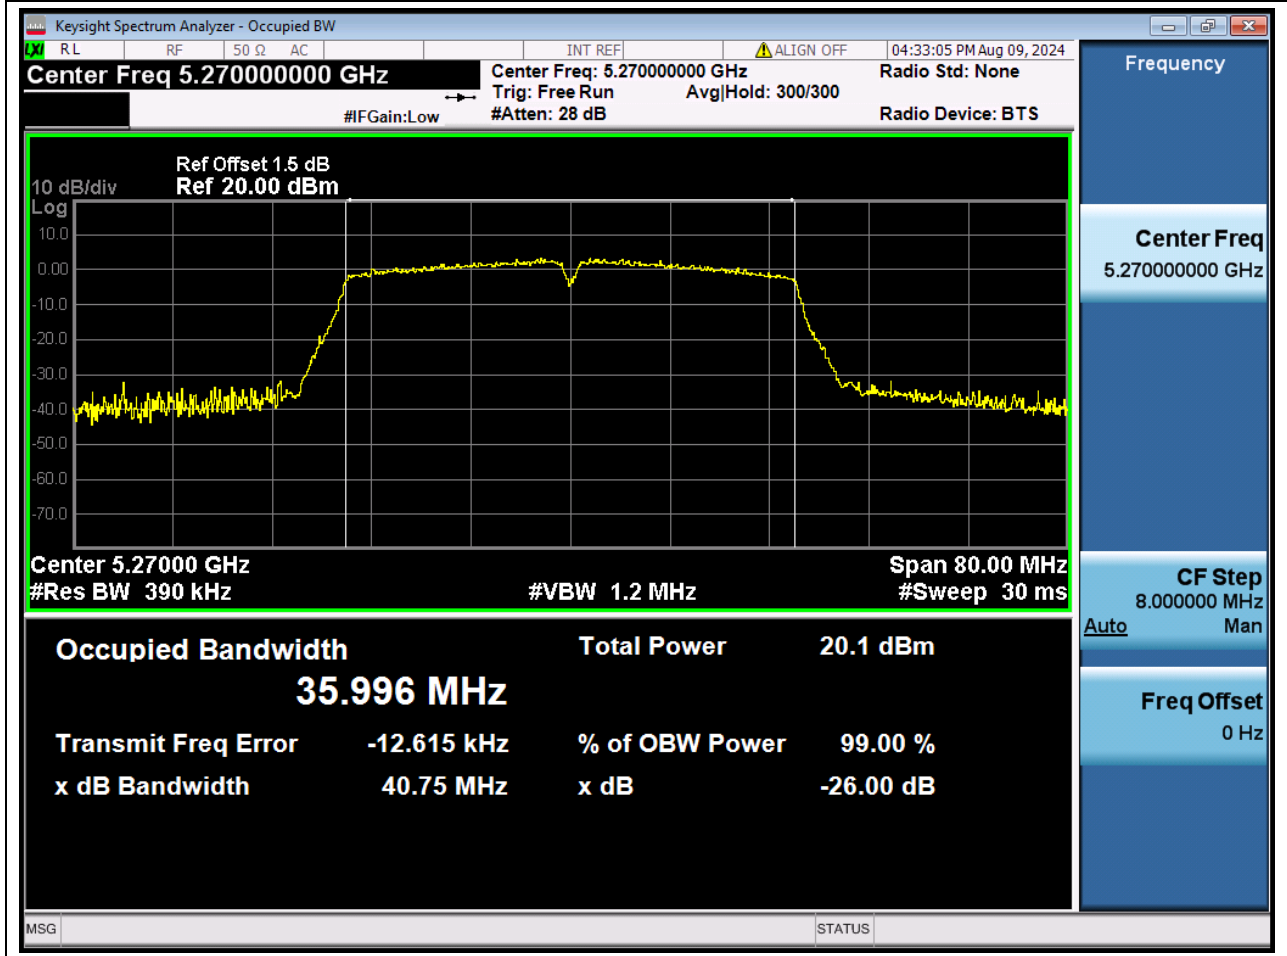

37. 802.11ac_40M_U-NII-2A_L

37.1 A.2-26dB Bandwidth(NTNV)

Center Frequency (MHz)	XdB Down	RBW (MHz)	Detector	Limit (MHz)	XdB BandWidth (MHz)	Verdict
5270	26	0.39	Peak	0	40.745641	Unknow