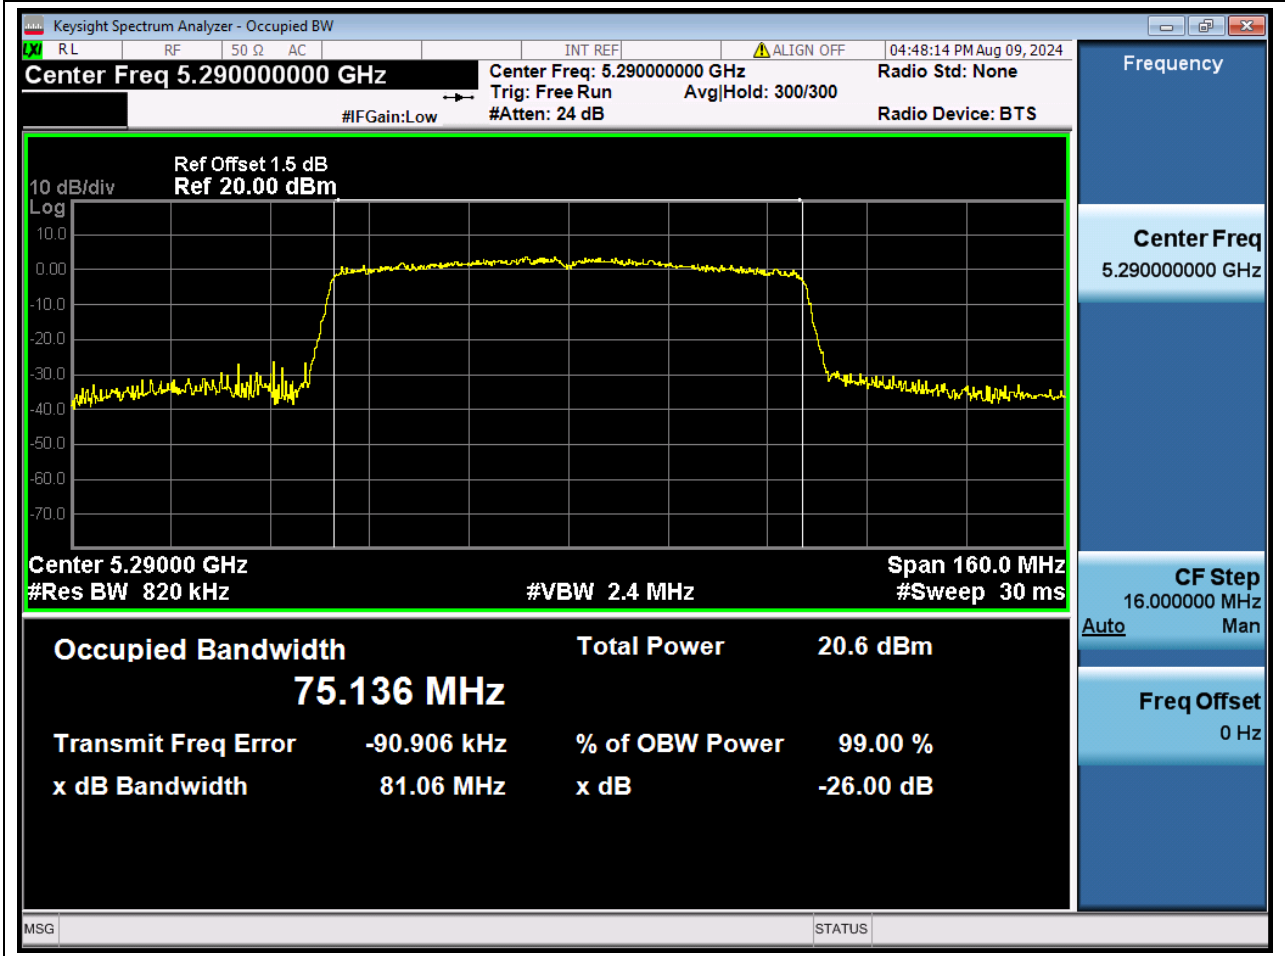

43. 802.11ac_80M_U-NII-2A_M

43.1 A.2-26dB Bandwidth(NTNV)

Center Frequency (MHz)	XdB Down	RBW (MHz)	Detector	Limit (MHz)	XdB BandWidth (MHz)	Verdict
5290	26	0.82	Peak	0	81.060978	Unknow