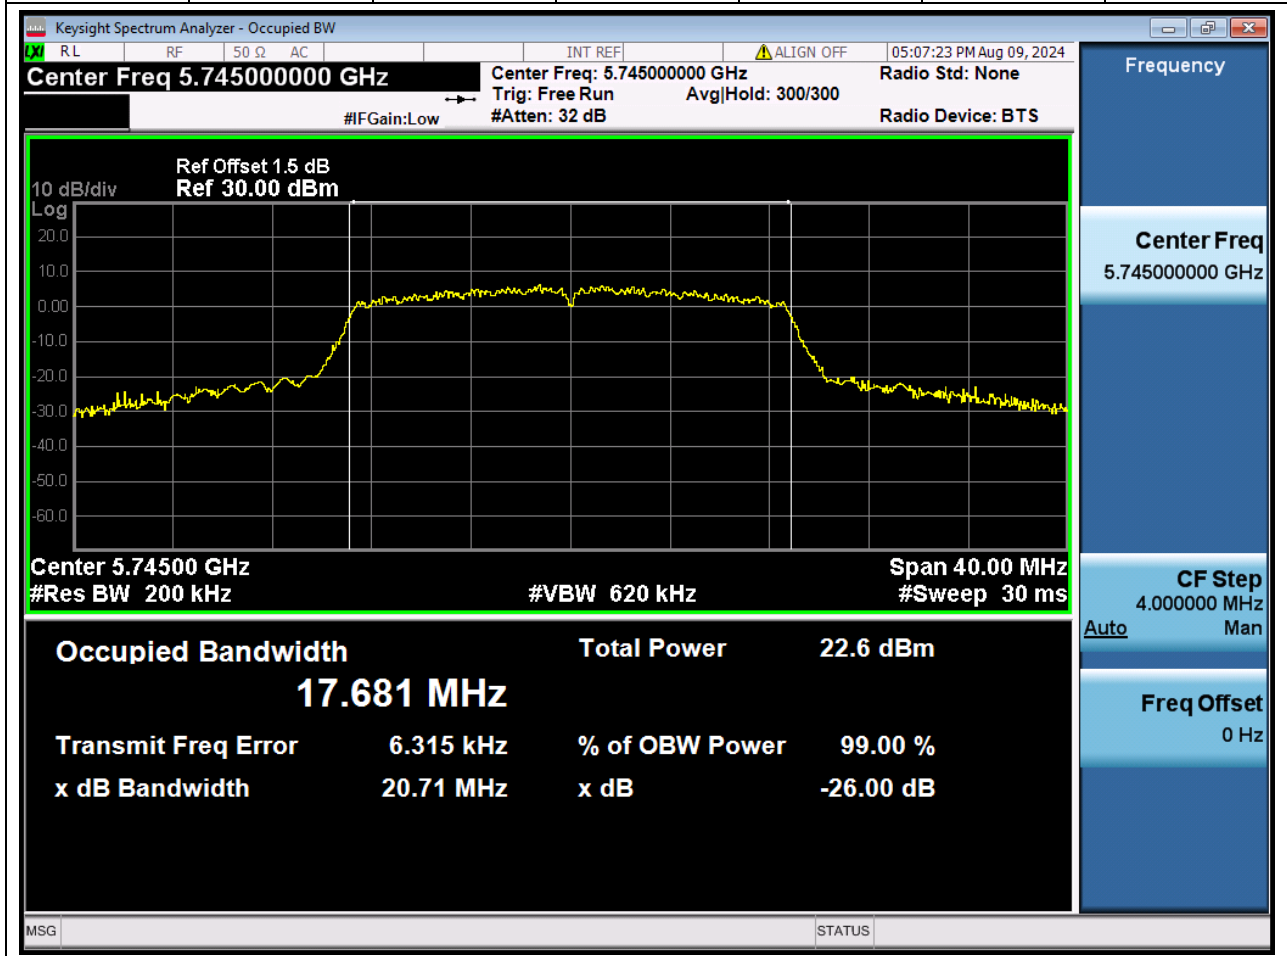

49. 802.11n_20M_U-NII-3_L

49.1 A.2-26dB Bandwidth(NTNV)

Center Frequency (MHz)	XdB Down	RBW (MHz)	Detector	Limit (MHz)	XdB BandWidth (MHz)	Verdict
5745	26	0.2	Peak	0	20.706688	Unknow