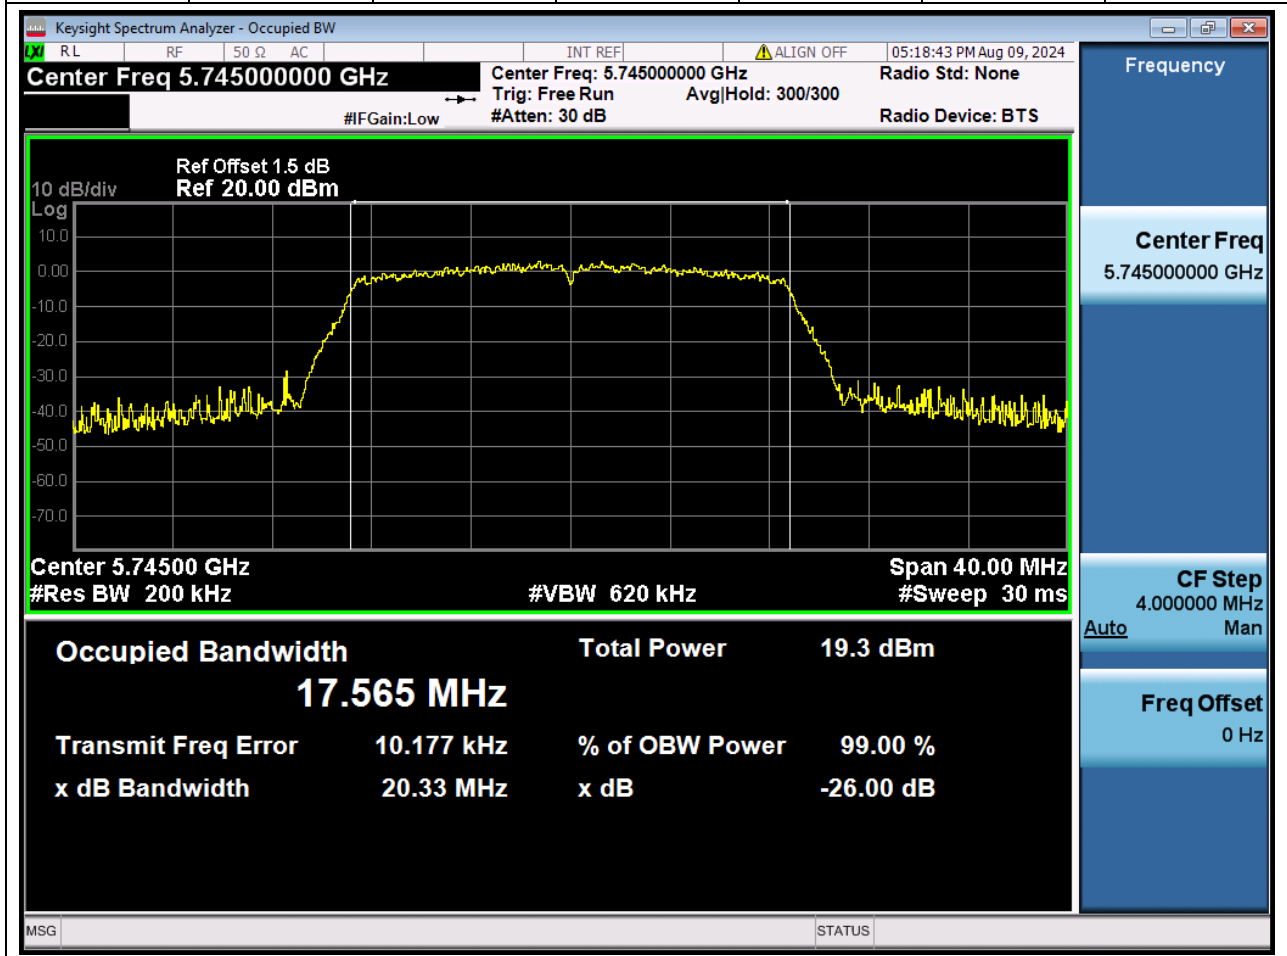

54. 802.11ac_20M_U-NII-3_L

54.1 A.2-26dB Bandwidth(NTNV)

Center Frequency (MHz)	XdB Down	RBW (MHz)	Detector	Limit (MHz)	XdB BandWidth (MHz)	Verdict
5745	26	0.2	Peak	0	20.332528	Unknow