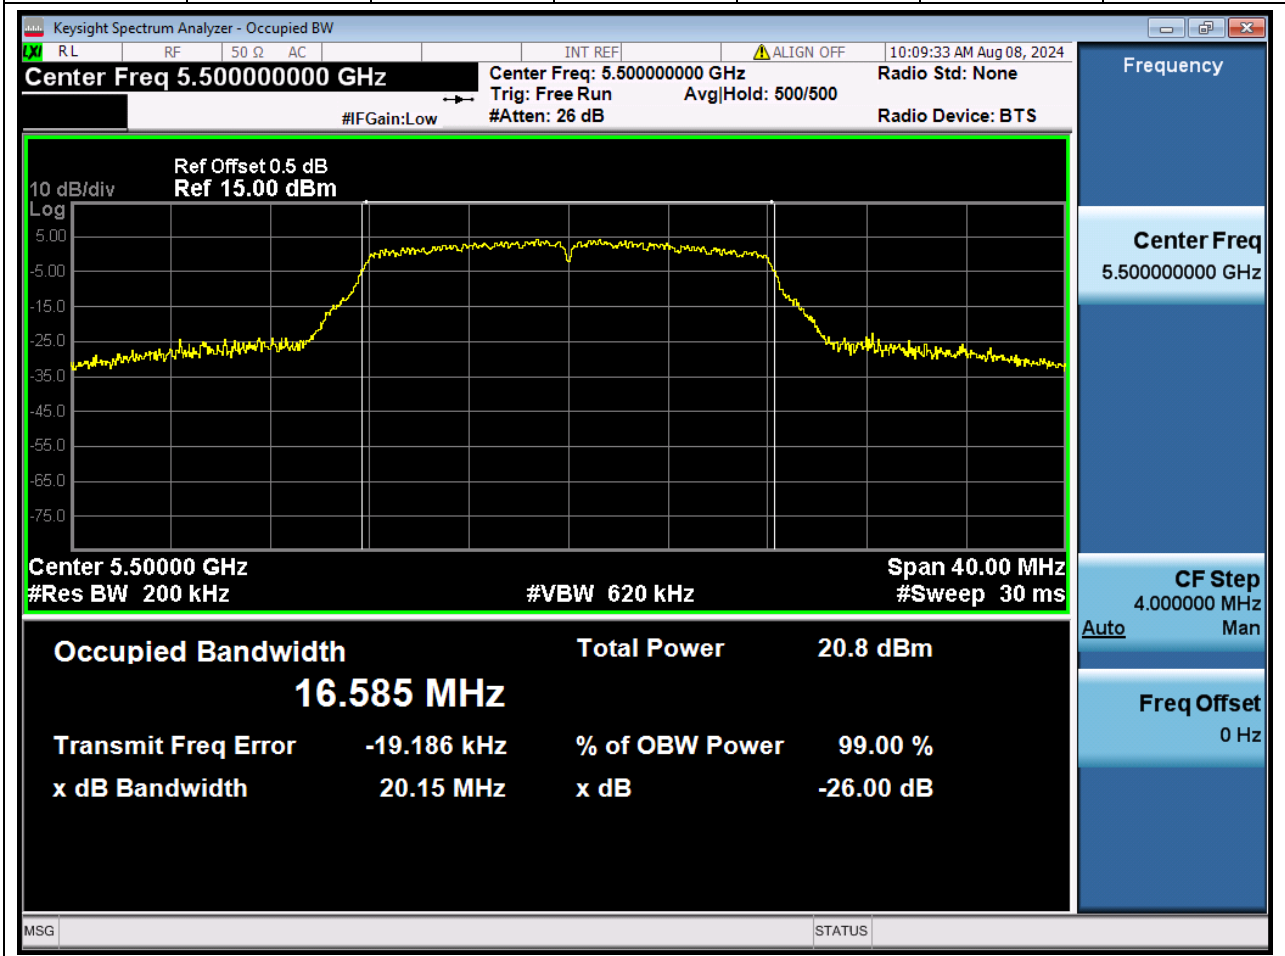

7. 802.11a_20M_U-NII-2C_L_ANT1

7.1 A.2-26dB Bandwidth(NTNV)

Center Frequency (MHz)	XdB Down	RBW (MHz)	Detector	Limit (MHz)	XdB BandWidth (MHz)	Verdict
5500	26	0.2	Peak	0	20.153946	Unknow