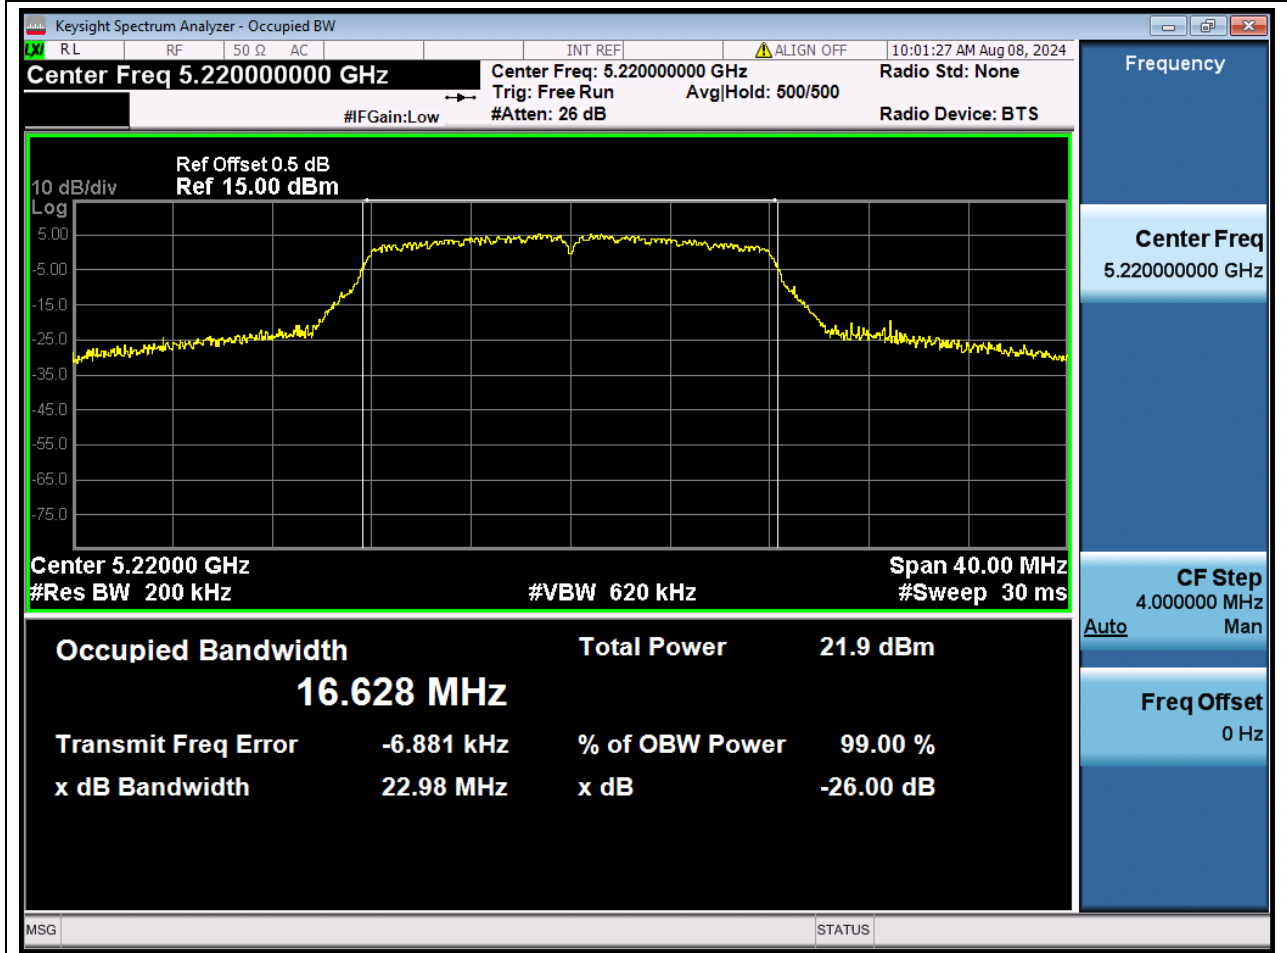

2. 802.11a_20M_U-NII-1_M_ANT1

2.1 A.2-26dB Bandwidth(NTNV)

Center Frequency (MHz)	XdB Down	RBW (MHz)	Detector	Limit (MHz)	XdB BandWidth (MHz)	Verdict
5220	26	0.2	Peak	0	22.975582	Unknow