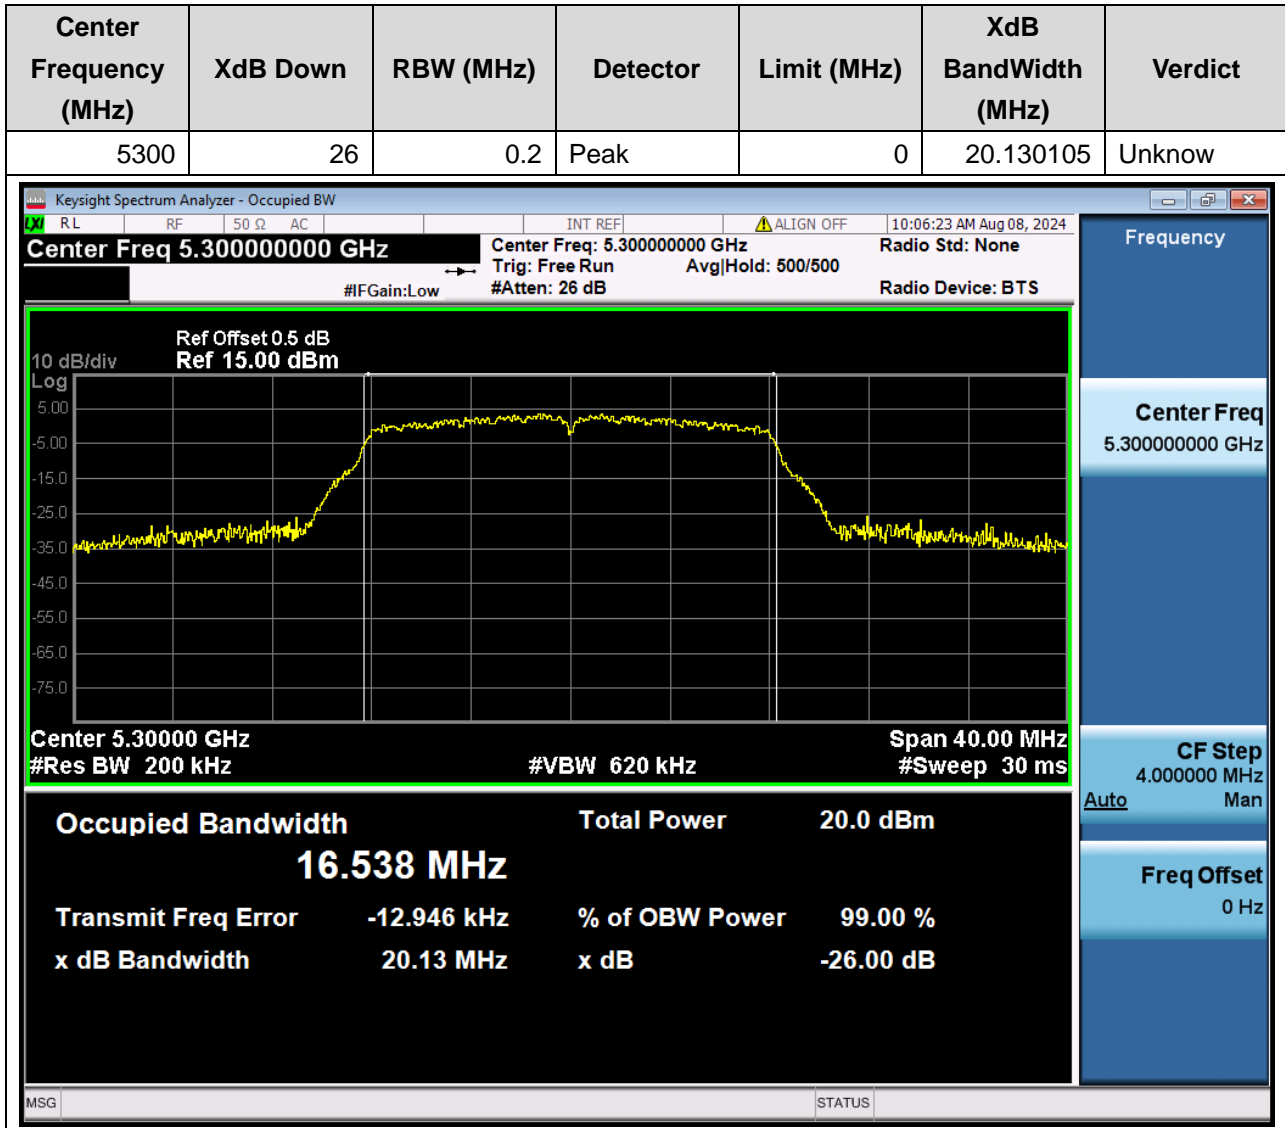

### 5.1 A.2-26dB Bandwidth(NTNV)