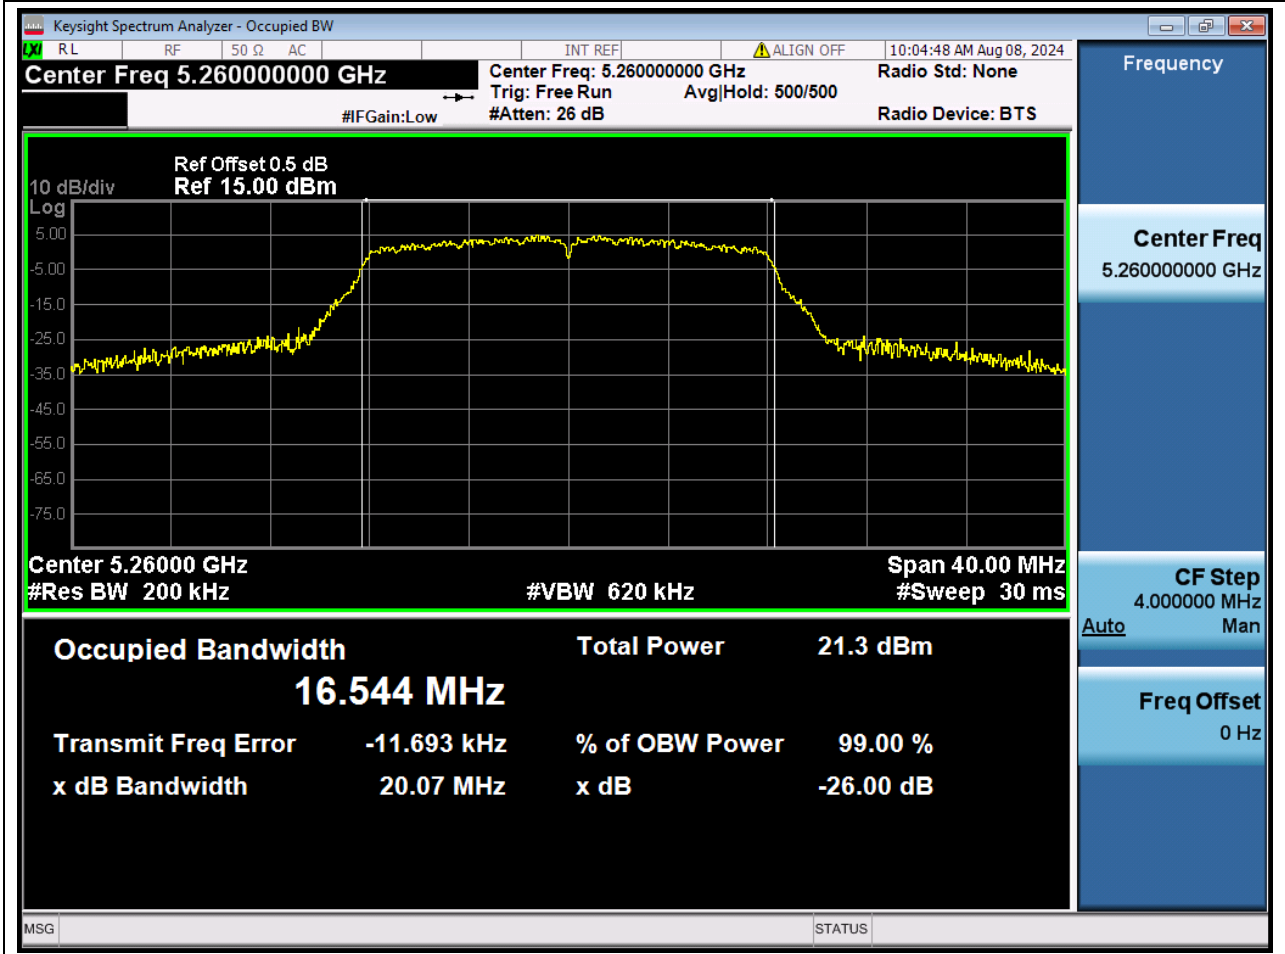

4. 802.11a_20M_U-NII-2A_L_ANT1

4.1 A.2-26dB Bandwidth(NTNV)

Center Frequency (MHz)	XdB Down	RBW (MHz)	Detector	Limit (MHz)	XdB BandWidth (MHz)	Verdict
5260	26	0.2	Peak	0	20.07446	Unknow