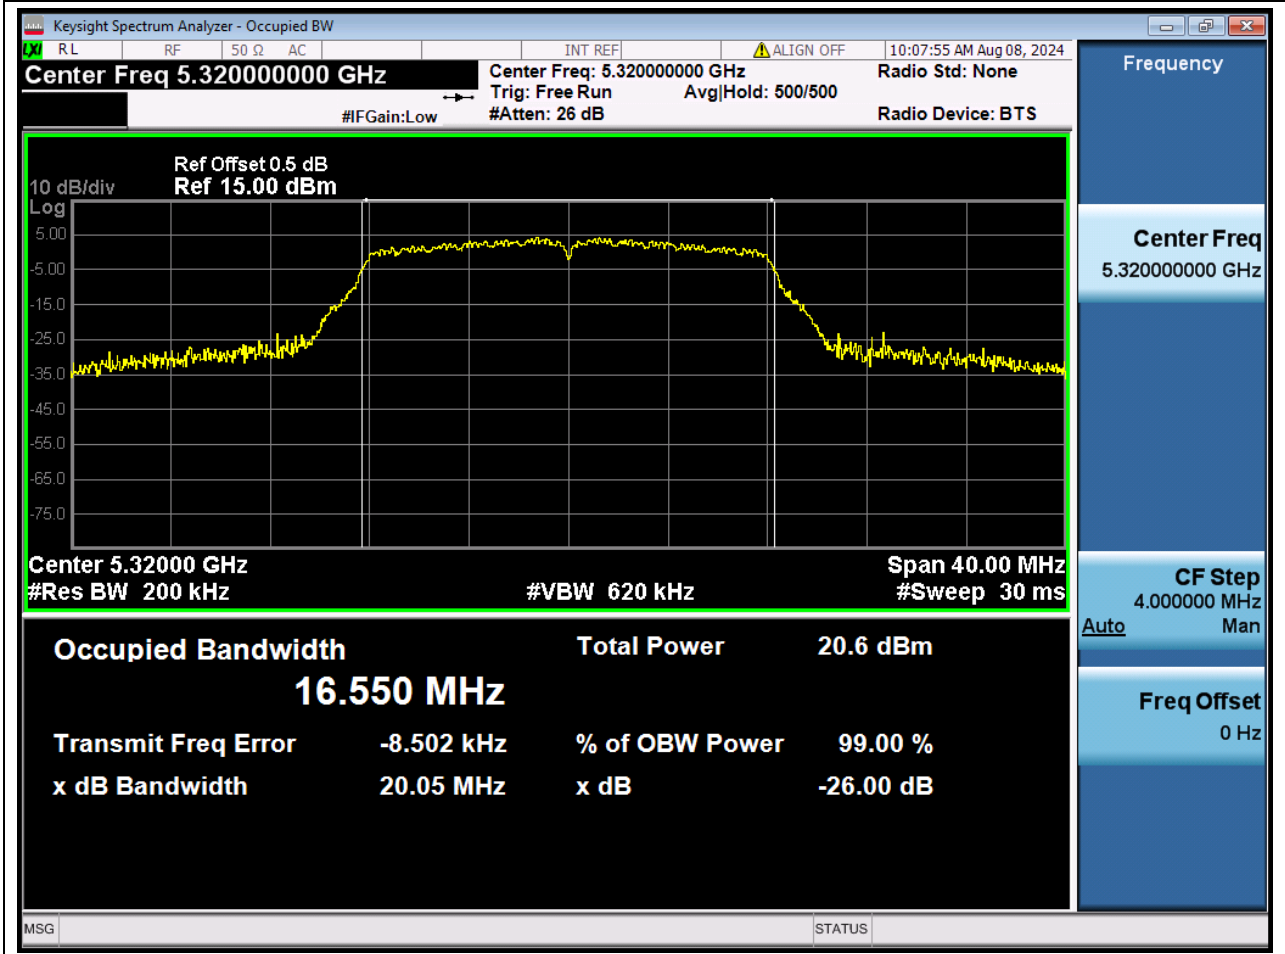

6. 802.11a_20M_U-NII-2A_H_ANT1

6.1 A.2-26dB Bandwidth(NTNV)

Center Frequency (MHz)	XdB Down	RBW (MHz)	Detector	Limit (MHz)	XdB BandWidth (MHz)	Verdict
5320	26	0.2	Peak	0	20.048715	Unknow