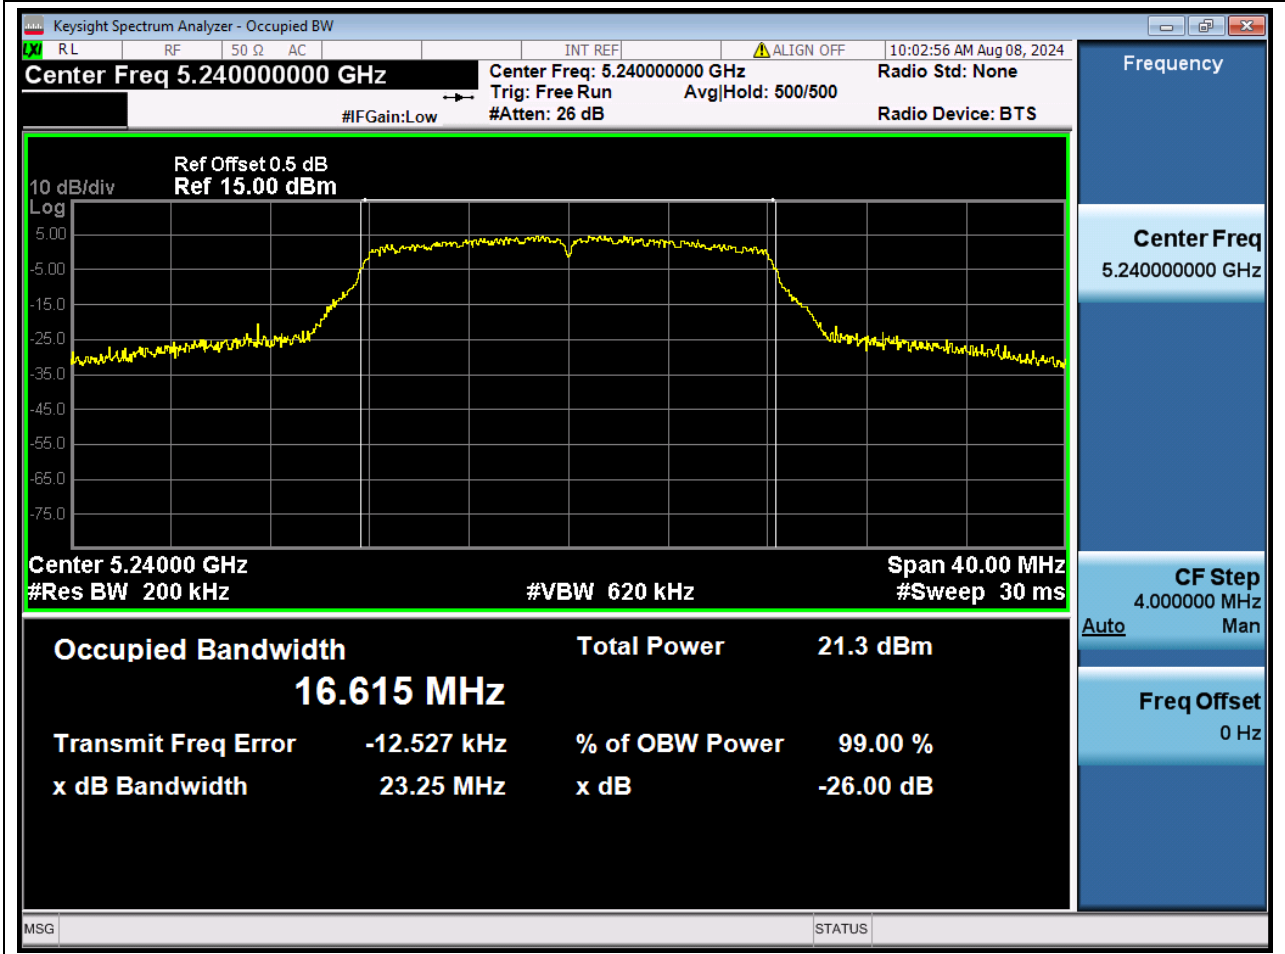

3. 802.11a_20M_U-NII-1_H_ANT1

3.1 A.2-26dB Bandwidth(NTNV)

Center Frequency (MHz)	XdB Down	RBW (MHz)	Detector	Limit (MHz)	XdB BandWidth (MHz)	Verdict
5240	26	0.2	Peak	0	23.251535	Unknow