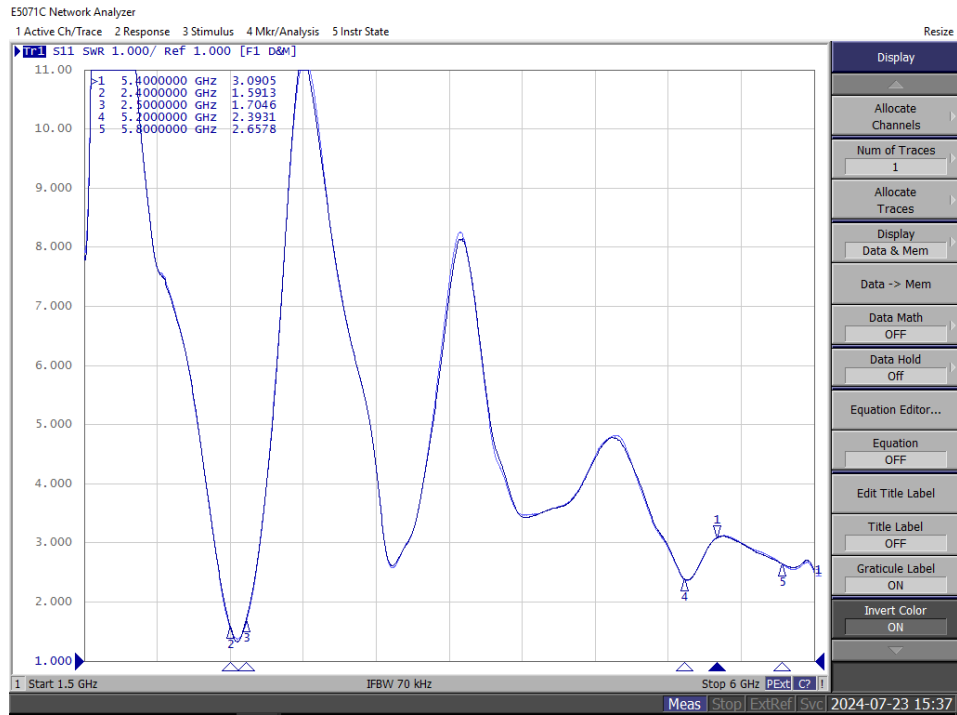

Frequency Range:	Bluetooth: 2402-2480MHz (TX/RX) WIFI: 2412-2472MHz (TX/RX) 5150-5250MHz (TX/RX) 5250-5350MHz(TX/RX) 5470-5725MHz(TX/RX) 5725-5850MHz(TX/RX)
------------------	--

BT/2.4GWIFI/5GWIFI antenna(ANT 4):

VSWR:

RL:

SMITH:

MAX gain about BT/2.4GWIFI/5GWIFI antenna:

BT/2.4GWIFI: 1dB_i;

5G WIFI:-3 dB_i;