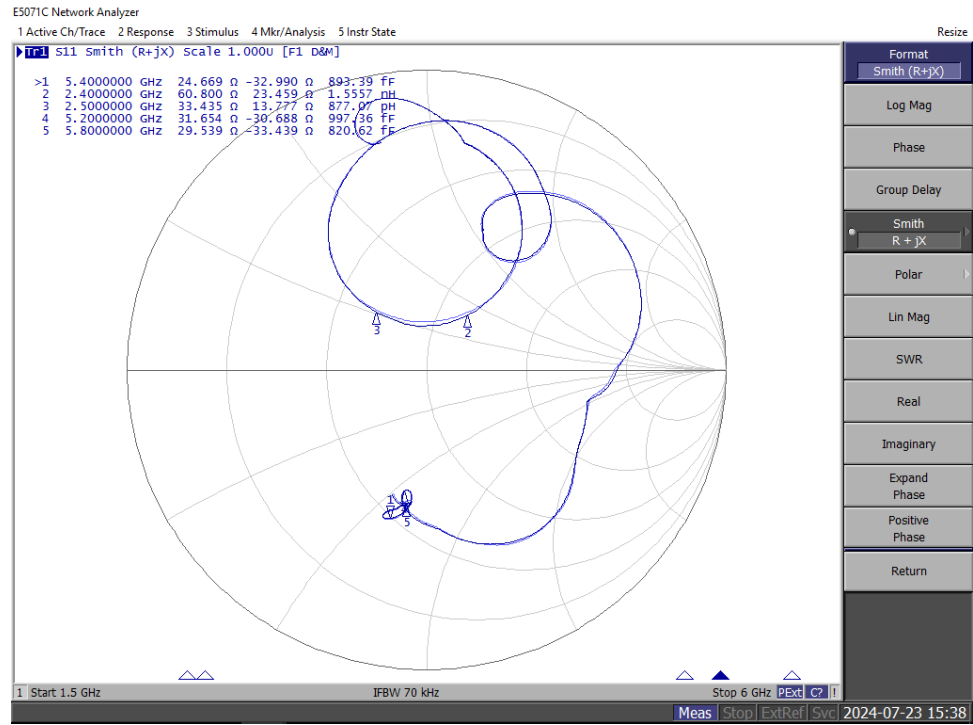

Frequency Range:	Bluetooth: 2402-2480MHz (TX/RX) WIFI: 2412-2472MHz (TX/RX) 5150-5250MHz (TX/RX) 5250-5350MHz(TX/RX) 5470-5725MHz(TX/RX) 5725-5850MHz(TX/RX)
------------------	--

BT/2.4GWIFI/5GWIFI antenna(ANT 4):

VSWR:

RL:

SMITH:

MAX gain about BT/2.4GWIFI/5GWIFI antenna:

BT/2.4GWIFI: 1dB_i;

5G WIFI:-3 dB_i;