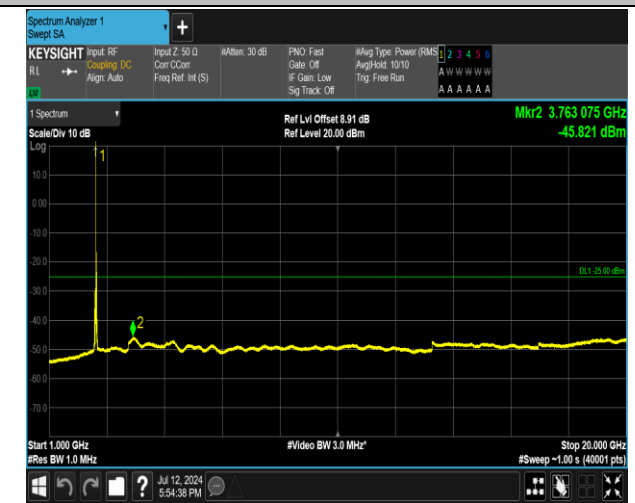

7-7-20MHz-20MHz-QPSK-QPSK-21152-21350-1RB#0-0RB#0-1000~20000MHz-PASS