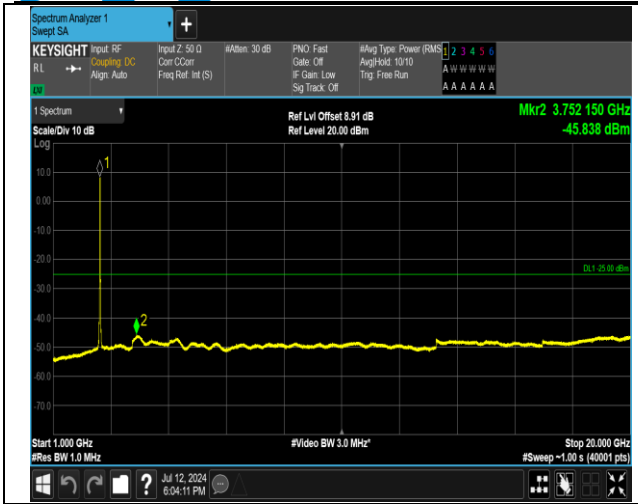

7-7-20MHz-20MHz-QPSK-QPSK-21152-21350-100RB#0-100RB#0-1000~20000MHz-PASS