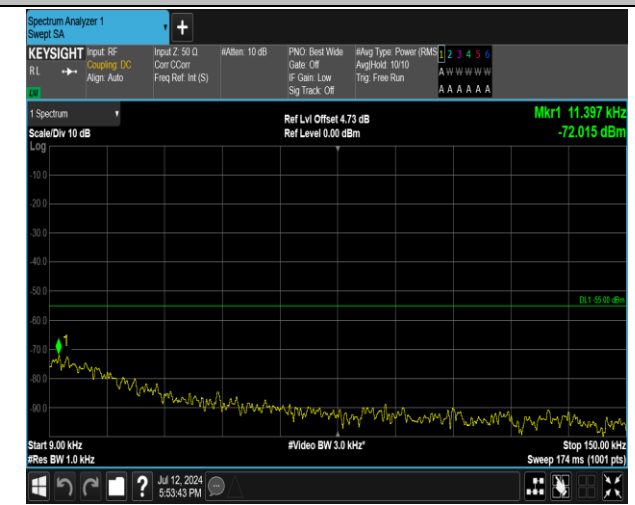

7-7-20MHz-20MHz-QPSK-QPSK-21152-21350-1RB#0-0RB#0-0.009~0.15MHz-PASS