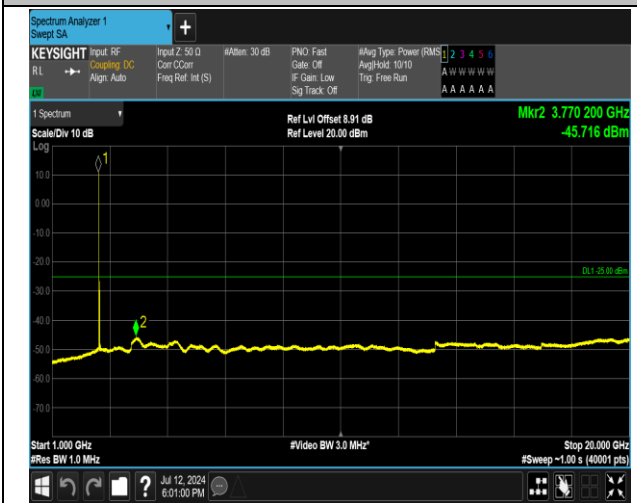

7-7-20MHz-20MHz-QPSK-QPSK-21152-21350-1RB#0-1R
B#99-1000~20000MHz-PASS