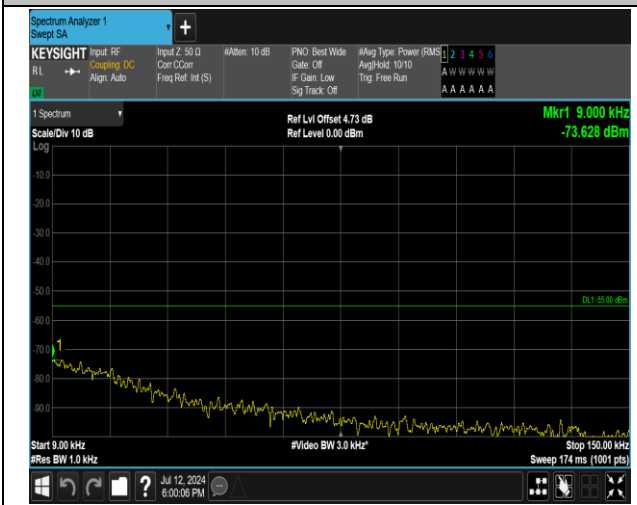

7-7-20MHz-20MHz-QPSK-QPSK-21152-21350-1RB#0-1R
B#99-0.009~0.15MHz-PASS