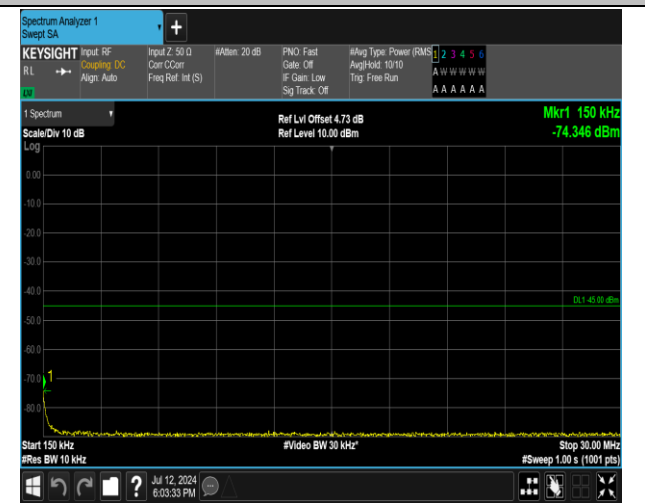

7-7-20MHz-20MHz-QPSK-QPSK-21152-21350-100RB#0-1
00RB#0-0.15~30MHz-PASS