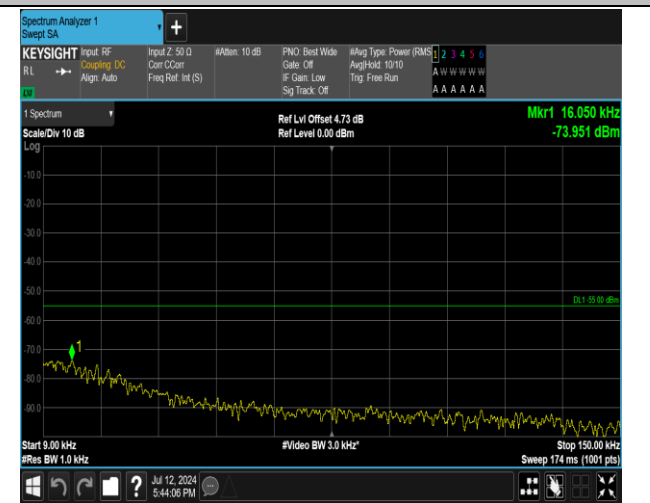

7-7-20MHz-20MHz-QPSK-QPSK-21001-21199-1RB#99-0
RB#0-0.009~0.15MHz-PASS