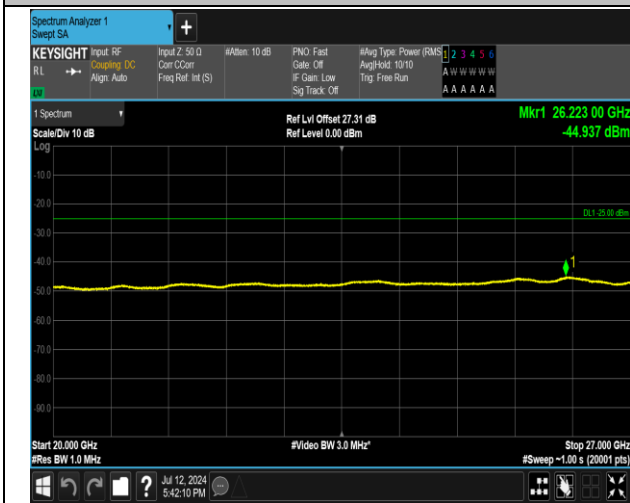

7-7-20MHz-20MHz-QPSK-QPSK-21001-21199-1RB#0-0RB#0-20000~27000MHz-PASS