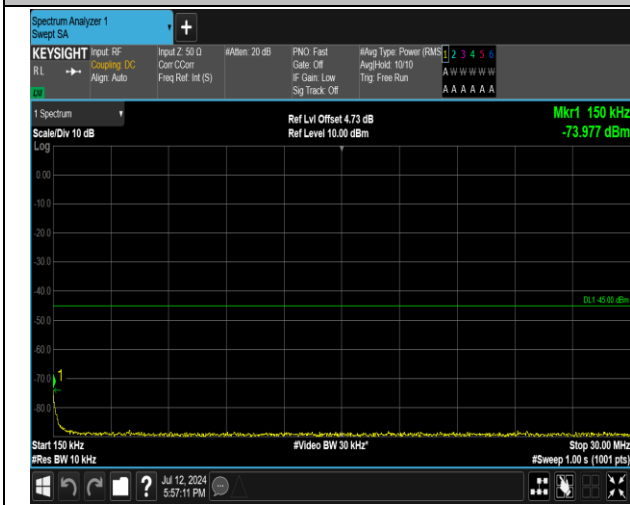

7-7-20MHz-20MHz-QPSK-QPSK-21152-21350-1RB#99-0
RB#0-0.15~30MHz-PASS