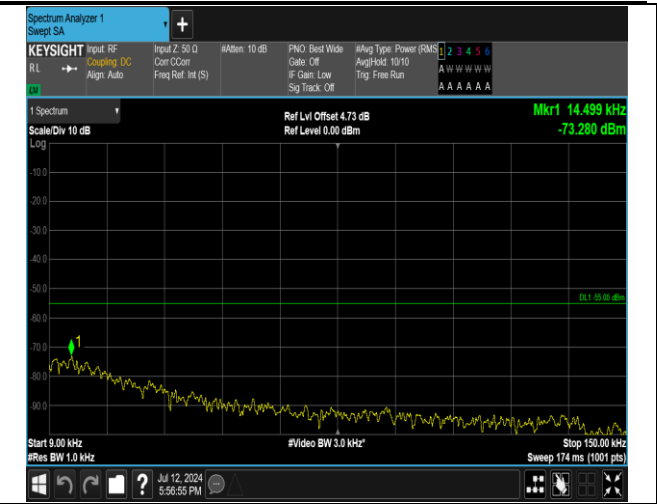

7-7-20MHz-20MHz-QPSK-QPSK-21152-21350-1RB#99-0
RB#0-0.009~0.15MHz-PASS