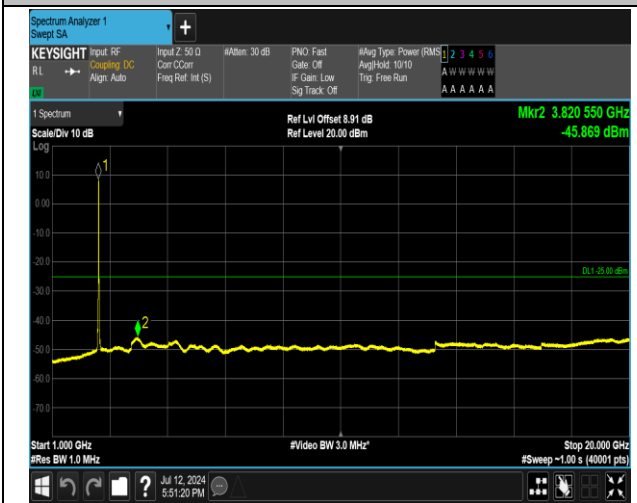

7-7-20MHz-20MHz-QPSK-QPSK-21001-21199-100RB#0-100RB#0-1000~20000MHz-PASS