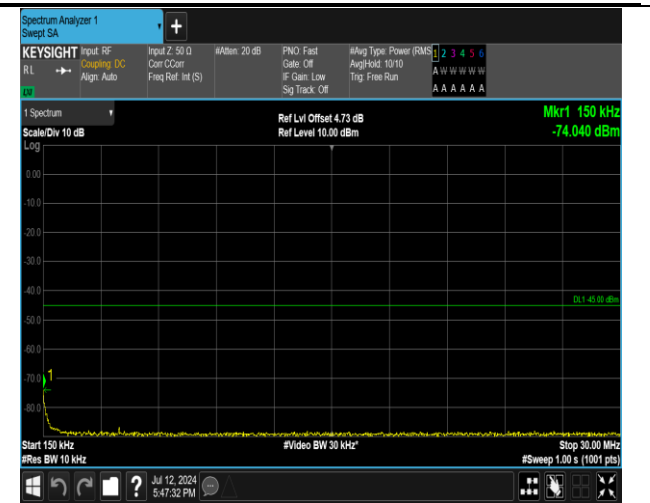

7-7-20MHz-20MHz-QPSK-QPSK-21001-21199-1RB#0-1R
B#99-0.15~30MHz-PASS