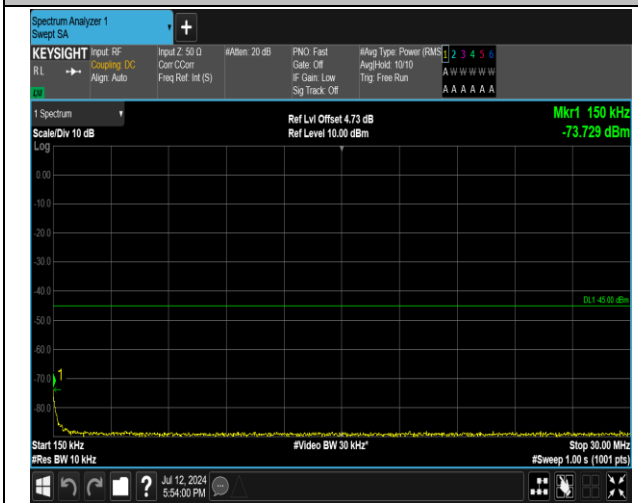

7-7-20MHz-20MHz-QPSK-QPSK-21152-21350-1RB#0-0RB#0-0.15~30MHz-PASS