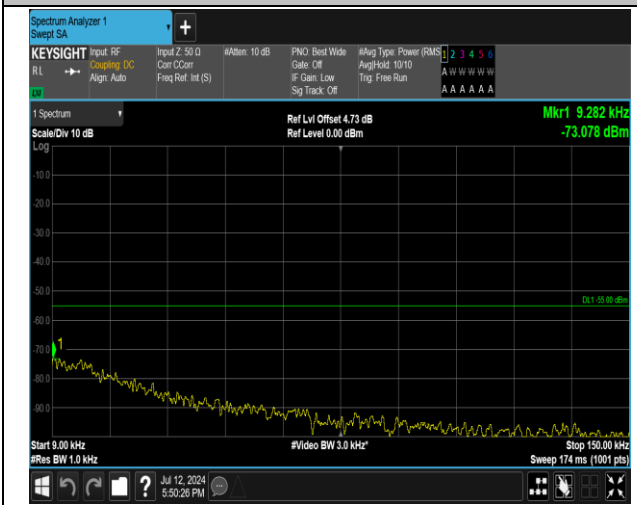

7-7-20MHz-20MHz-QPSK-QPSK-20850-21048-1RB#99-0
RB#0-20000~27000MHz-PASS

7-7-20MHz-20MHz-QPSK-QPSK-20850-21048-1RB#99-0
RB#0-30~1000MHz-PASS

7-7-20MHz-20MHz-QPSK-QPSK-21001-21199-100RB#0-100RB#0-0.009~0.15MHz-PASS