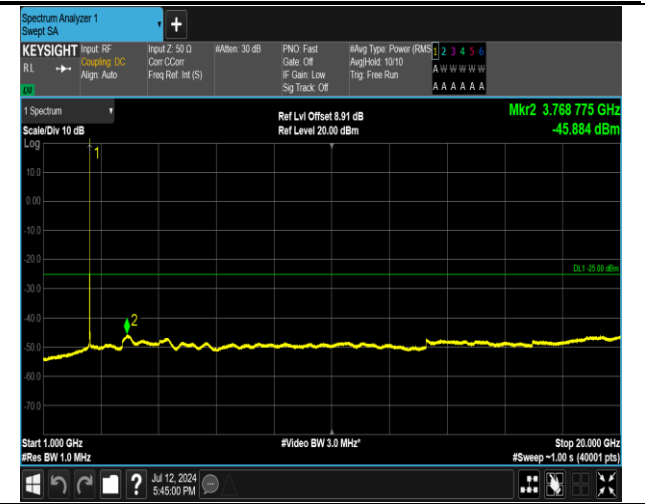

7-7-20MHz-20MHz-QPSK-QPSK-21001-21199-1RB#99-0
RB#0-1000~20000MHz-PASS