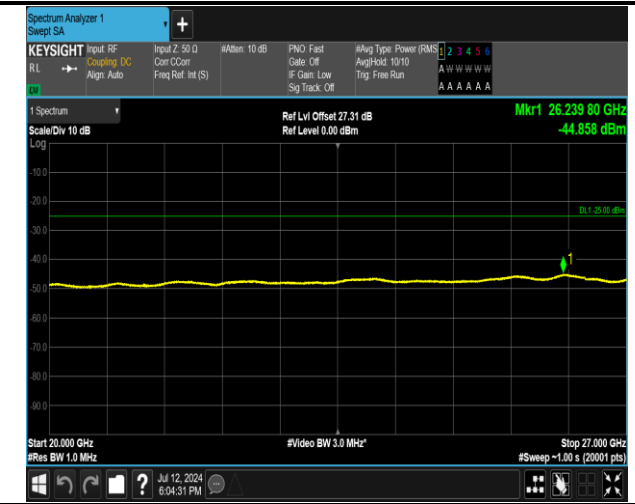

7-7-20MHz-20MHz-QPSK-QPSK-21152-21350-100RB#0-100RB#0-2000~27000MHz-PASS