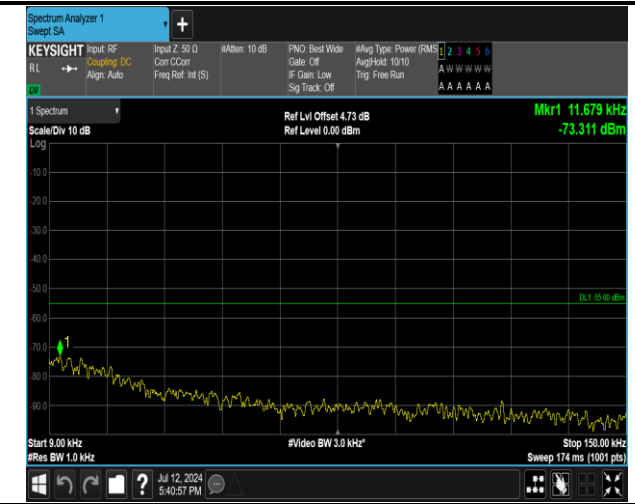

7-7-20MHz-20MHz-QPSK-QPSK-21001-21199-1RB#0-0RB#0-0.009~0.15MHz-PASS