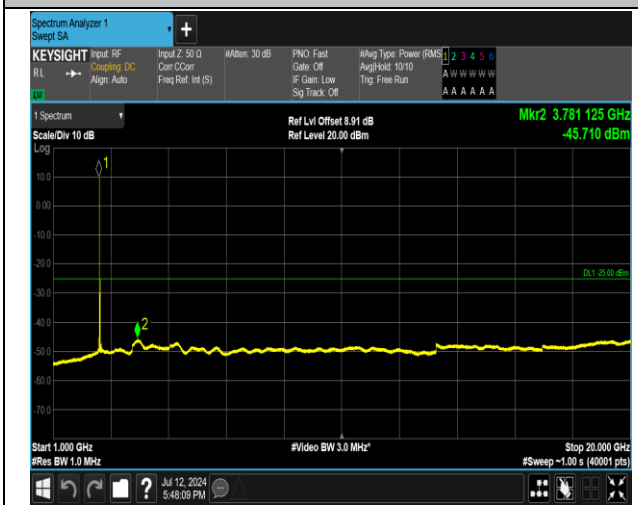

7-7-20MHz-20MHz-QPSK-QPSK-21001-21199-1RB#0-1R
B#99-1000~20000MHz-PASS