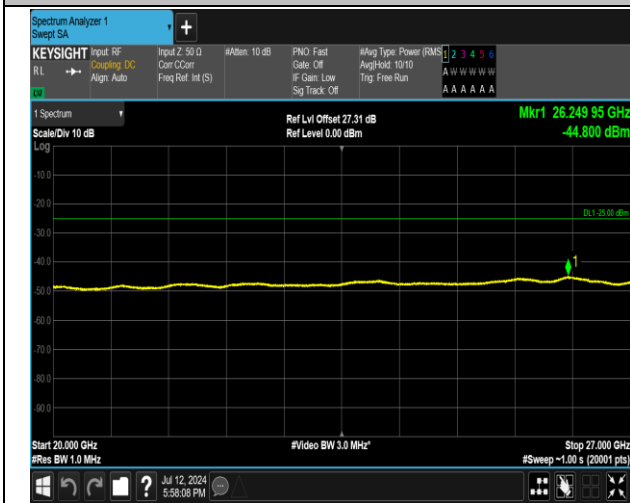

7-7-20MHz-20MHz-QPSK-QPSK-21152-21350-1RB#99-0
RB#0-20000~27000MHz-PASS