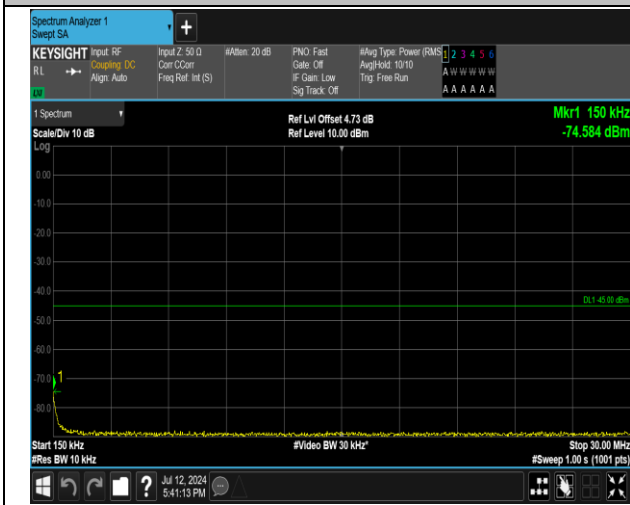

7-7-20MHz-20MHz-QPSK-QPSK-21001-21199-1RB#0-0RB#0-0.15~30MHz-PASS