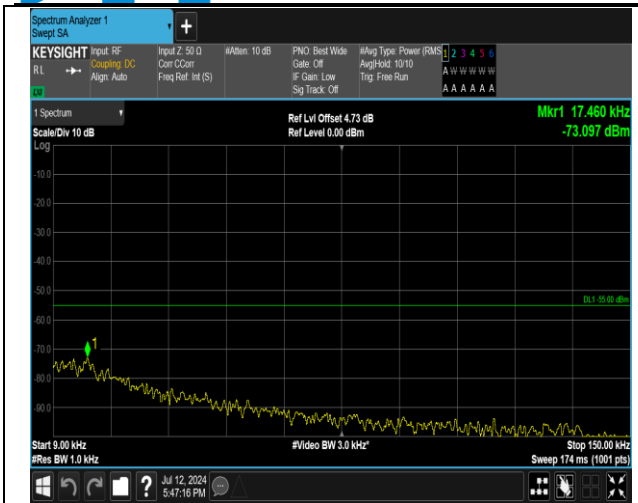

7-7-20MHz-20MHz-QPSK-QPSK-21001-21199-1RB#0-1R
B#99-0.009~0.15MHz-PASS