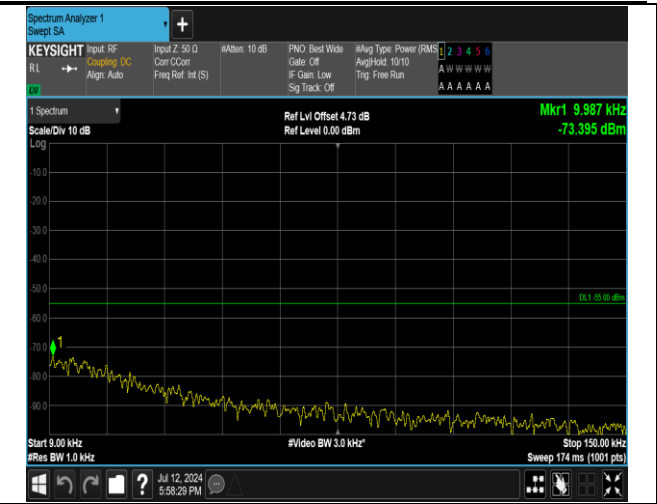

7-7-20MHz-20MHz-16QAM-16QAM-21152-21350-1RB#0-1RB#99-20000~27000MHz-PASS