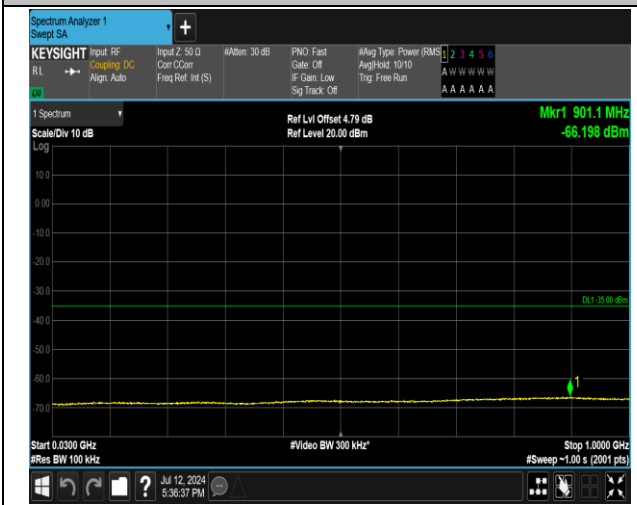

7-7-20MHz-20MHz-16QAM-16QAM-20850-21048-1RB#0-1RB#99-1000~20000MHz-PASS

7-7-20MHz-20MHz-16QAM-16QAM-20850-21048-1RB#0-1RB#99-30~1000MHz-PASS