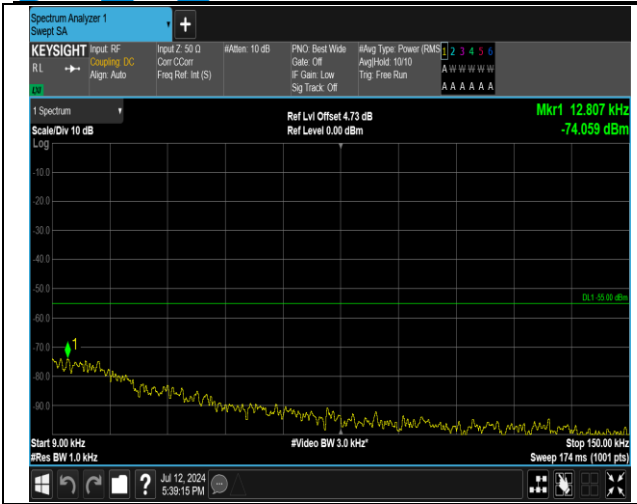

7-7-20MHz-15MHz-QPSK-QPSK-21201-21372-1RB#99-0
RB#0-20000~27000MHz-PASS

7-7-20MHz-20MHz-16QAM-16QAM-20850-21048-100RB
#0-100RB#0-0.009~0.15MHz-PASS