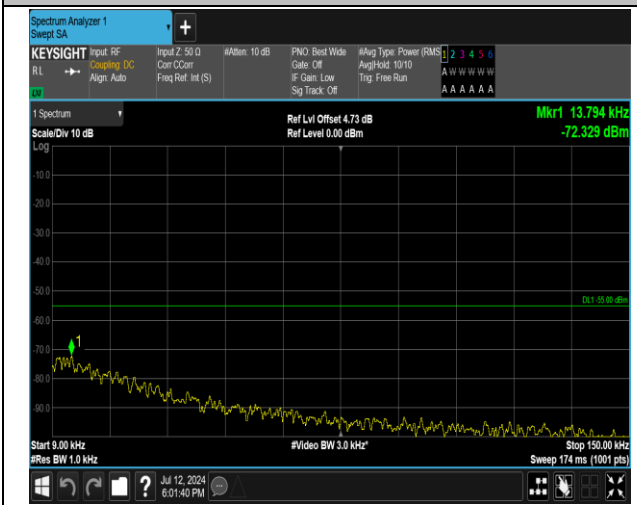

7-7-20MHz-20MHz-16QAM-16QAM-21152-21350-1RB#0-ORB#0-20000~27000MHz-PASS

7-7-20MHz-20MHz-16QAM-16QAM-21152-21350-1RB#0-1RB#99-0.009~0.15MHz-PASS