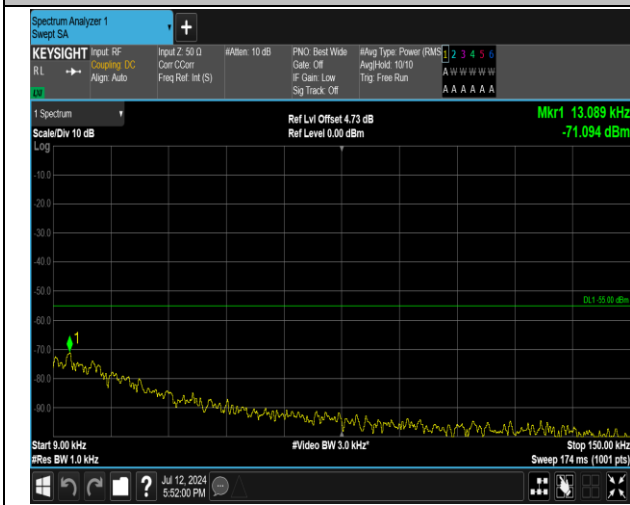

7-7-20MHz-20MHz-16QAM-16QAM-20850-21048-1RB#9
9-0RB#0-20000~27000MHz-PASS

7-7-20MHz-20MHz-16QAM-16QAM-21001-21199-100RB#
0-100RB#0-0.009~0.15MHz-PASS