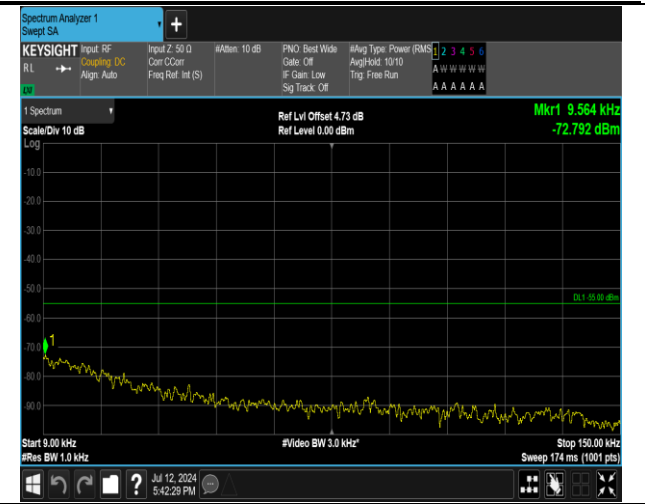

7-7-20MHz-20MHz-16QAM-16QAM-21001-21199-100RB#
0-100RB#0-20000~27000MHz-PASS

7-7-20MHz-20MHz-16QAM-16QAM-21001-21199-1RB#0-ORB#0-0.009~0.15MHz-PASS