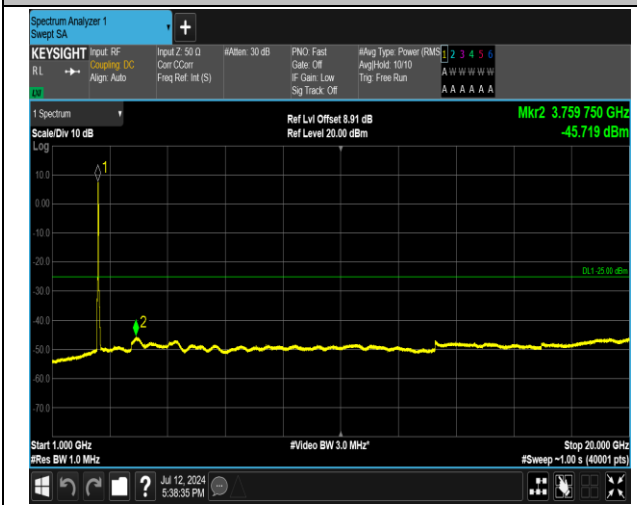

7-7-20MHz-20MHz-QPSK-QPSK-20850-21048-100RB#0-100RB#0-0.009~0.15MHz-PASS

7-7-20MHz-20MHz-QPSK-QPSK-20850-21048-100RB#0-100RB#0-1000~20000MHz-PASS