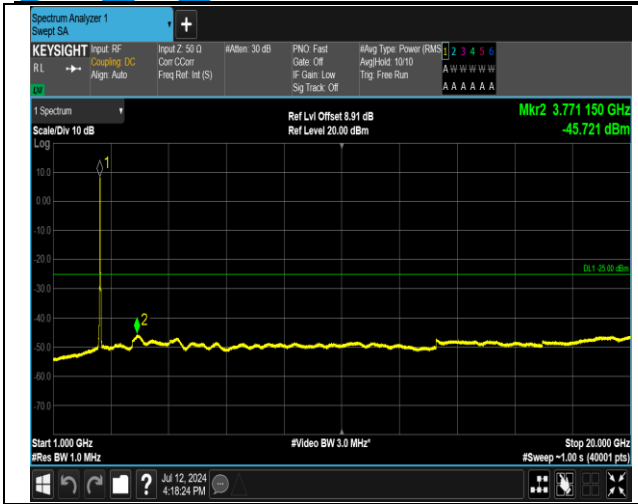

7-7-20MHz-15MHz-QPSK-QPSK-21201-21372-100RB#0-0-75RB#0-0.009~0.15MHz-PASS

7-7-20MHz-15MHz-QPSK-QPSK-21201-21372-100RB#0-75RB#0-1000~20000MHz-PASS