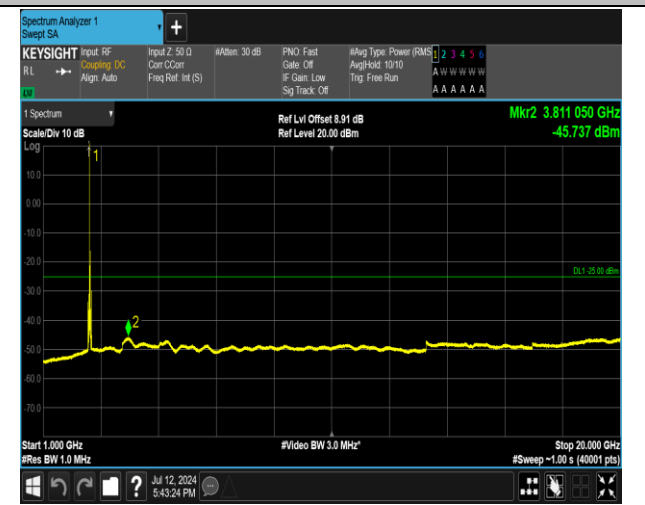

7-7-20MHz-20MHz-16QAM-16QAM-21001-21199-1RB#0-ORB#0-0.009~0.15MHz-PASS

7-7-20MHz-20MHz-16QAM-16QAM-21001-21199-1RB#0-ORB#0-1000~20000MHz-PASS