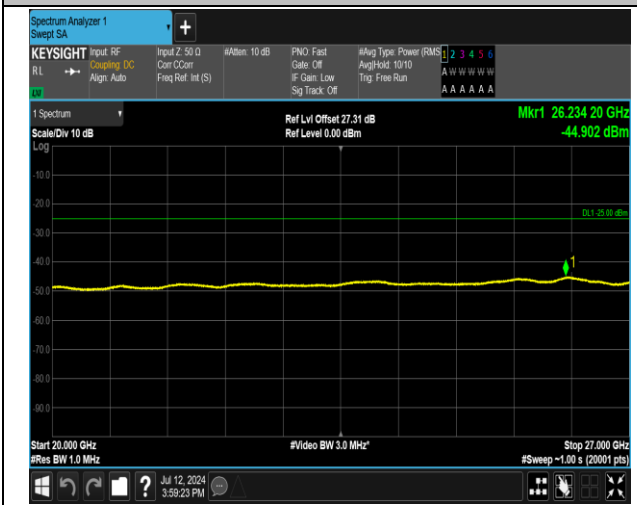

7-7-20MHz-15MHz-QPSK-QPSK-21026-21197-1RB#99-0
RB#0-0.15~30MHz-PASS

7-7-20MHz-15MHz-QPSK-QPSK-21026-21197-1RB#99-0
RB#0-1000~20000MHz-PASS

7-7-20MHz-15MHz-QPSK-QPSK-21026-21197-1RB#99-0
RB#0-20000~27000MHz-PASS