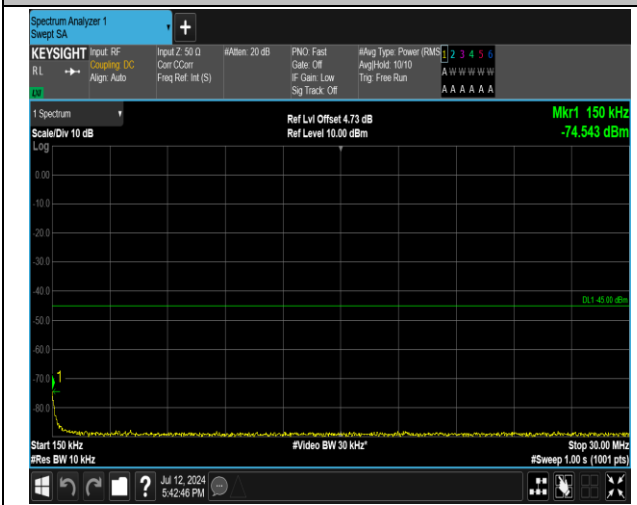

7-7-20MHz-20MHz-16QAM-16QAM-21001-21199-100RB#-0-100RB#0-30~1000MHz-PASS

7-7-20MHz-20MHz-16QAM-16QAM-21001-21199-1RB#0-ORB#0-0.15~30MHz-PASS