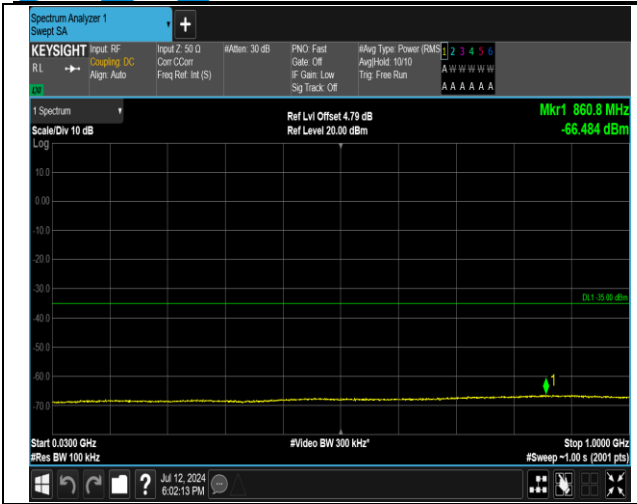

7-7-20MHz-20MHz-16QAM-16QAM-21152-21350-1RB#0-1RB#99-1000~20000MHz-PASS