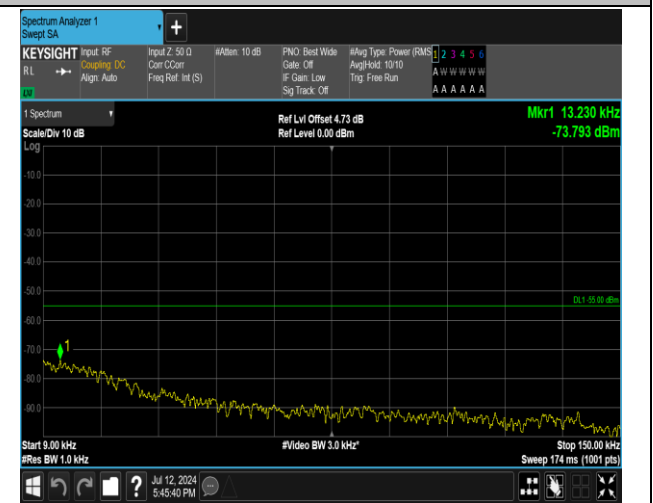

7-7-20MHz-20MHz-16QAM-16QAM-21001-21199-1RB#0-1RB#99-20000~27000MHz-PASS

7-7-20MHz-20MHz-16QAM-16QAM-21001-21199-1RB#99-0RB#0-0.009~0.15MHz-PASS