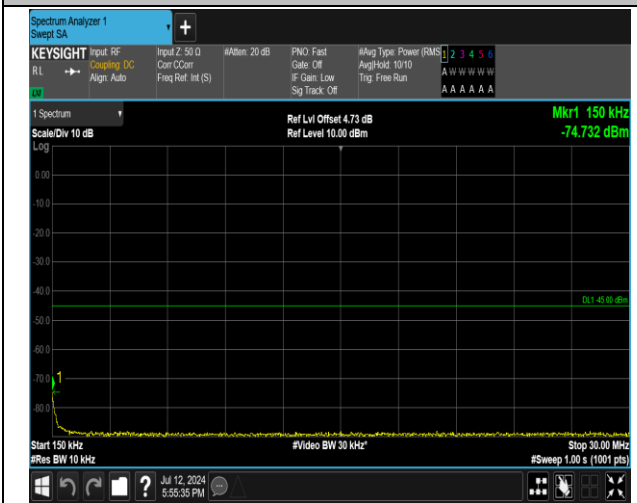

7-7-20MHz-20MHz-16QAM-16QAM-21152-21350-100RB#
0-100RB#0-30~1000MHz-PASS

7-7-20MHz-20MHz-16QAM-16QAM-21152-21350-1RB#0-
ORB#0-0.15~30MHz-PASS