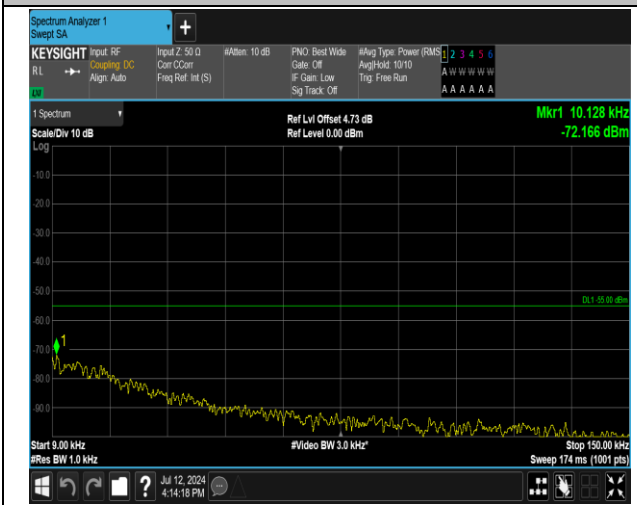

7-7-20MHz-15MHz-QPSK-QPSK-21201-21372-1RB#0-0R
B#0-20000~27000MHz-PASS

7-7-20MHz-15MHz-QPSK-QPSK-21201-21372-1RB#0-1R
B#74-0.009~0.15MHz-PASS