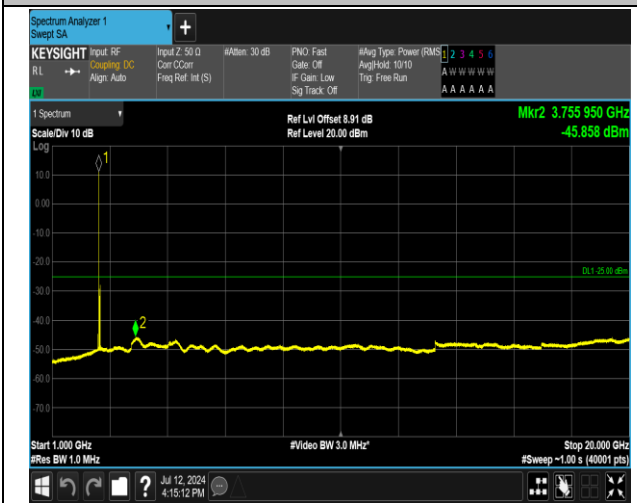

7-7-20MHz-15MHz-QPSK-QPSK-21201-21372-1RB#0-1R
B#74-0.009~0.15MHz-PASS

7-7-20MHz-15MHz-QPSK-QPSK-21201-21372-1RB#0-1R
B#74-1000~20000MHz-PASS