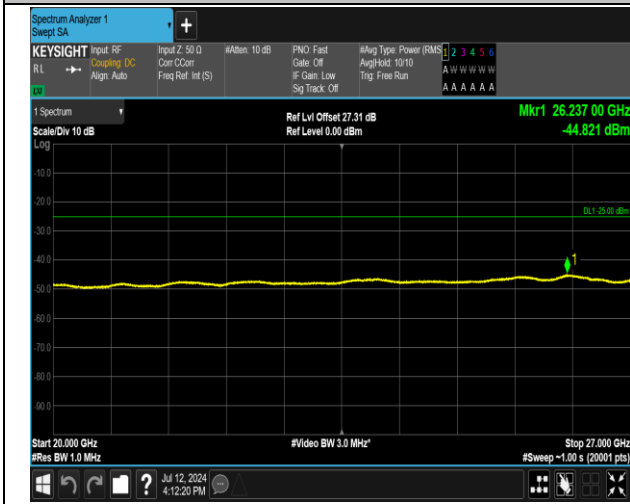

7-7-20MHz-15MHz-QPSK-QPSK-21201-21372-1RB#99-0
RB#0-0.15~30MHz-PASS

7-7-20MHz-15MHz-QPSK-QPSK-21201-21372-1RB#99-0
RB#0-20000~27000MHz-PASS