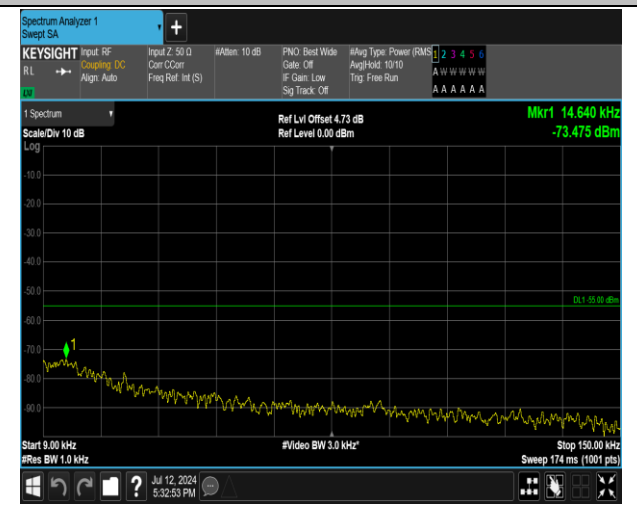

7-7-20MHz-20MHz-16QAM-16QAM-20850-21048-1RB#0-1RB#99-2000~27000MHz-PASS

7-7-20MHz-20MHz-16QAM-16QAM-20850-21048-1RB#99-0RB#0-0.009~0.15MHz-PASS