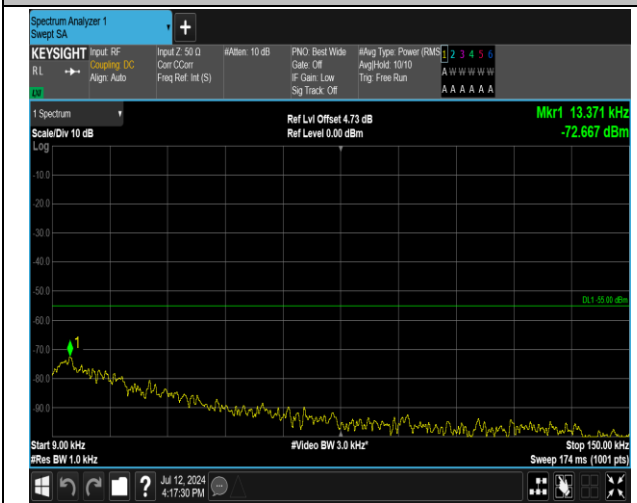

7-7-20MHz-15MHz-QPSK-QPSK-21026-21197-1RB#99-0
RB#0-20000~27000MHz-PASS

7-7-20MHz-15MHz-QPSK-QPSK-21201-21372-100RB#0-0-75RB#0-0.009~0.15MHz-PASS