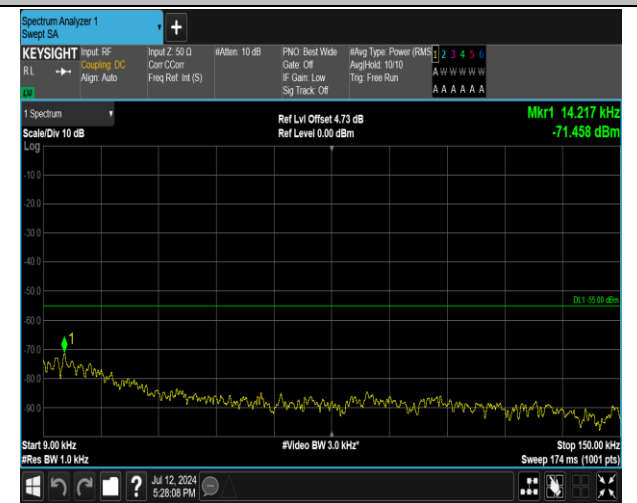

7-7-20MHz-20MHz-QPSK-QPSK-20850-21048-100RB#0-100RB#0-20000~27000MHz-PASS

7-7-20MHz-20MHz-QPSK-QPSK-20850-21048-1RB#0-0RB#0-0.009~0.15MHz-PASS