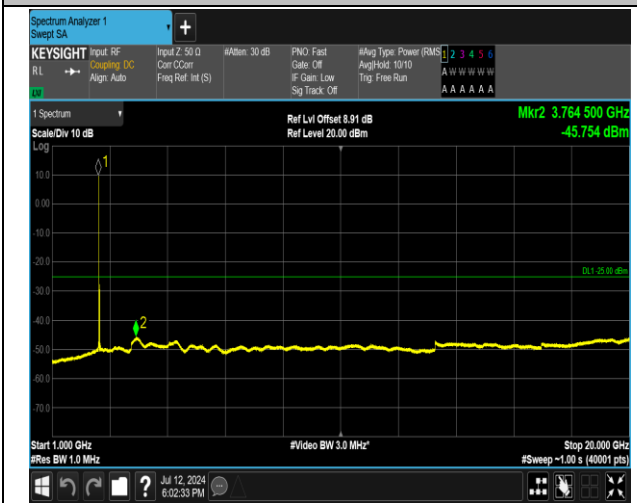

7-7-20MHz-20MHz-16QAM-16QAM-21152-21350-1RB#0-1RB#99-0.009~0.15MHz-PASS

7-7-20MHz-20MHz-16QAM-16QAM-21152-21350-1RB#0-1RB#99-1000~20000MHz-PASS