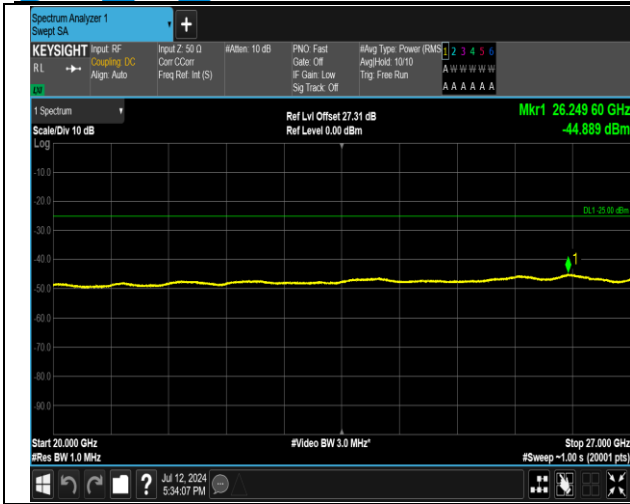

7-7-20MHz-20MHz-16QAM-16QAM-20850-21048-1RB#9-0RB#0-0.15~30MHz-PASS

7-7-20MHz-20MHz-16QAM-16QAM-20850-21048-1RB#9
9-0RB#0-20000~27000MHz-PASS