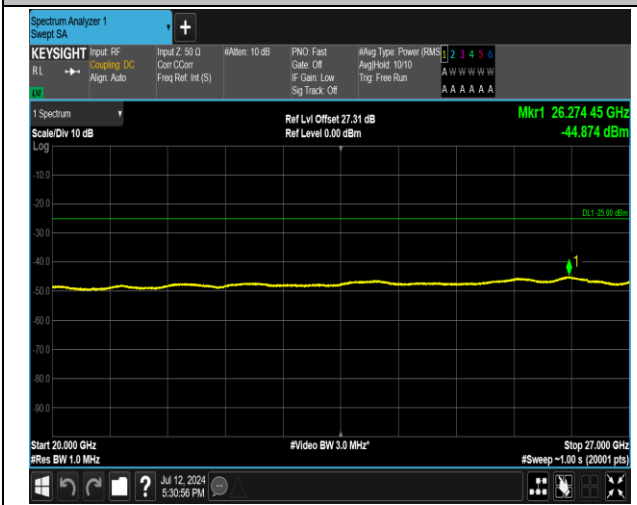

7-7-20MHz-20MHz-16QAM-16QAM-20850-21048-1RB#0-ORB#0-0.15~30MHz-PASS

7-7-20MHz-20MHz-16QAM-16QAM-20850-21048-1RB#0-ORB#0-20000~27000MHz-PASS