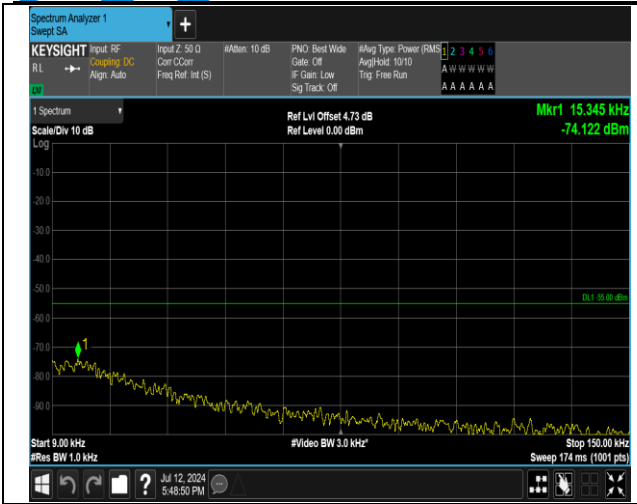

7-7-20MHz-20MHz-16QAM-16QAM-21001-21199-1RB#0-ORB#0-20000~27000MHz-PASS

7-7-20MHz-20MHz-16QAM-16QAM-21001-21199-1RB#0-1RB#99-0.009~0.15MHz-PASS