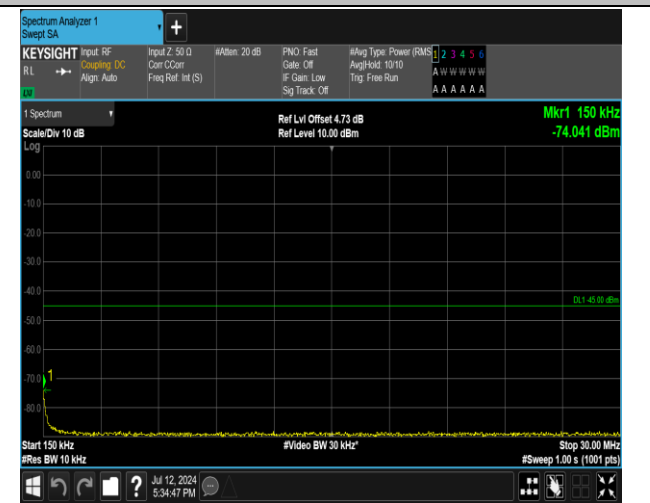

7-7-20MHz-20MHz-QPSK-QPSK-20850-21048-1RB#0-0R
B#0-30~1000MHz-PASS

7-7-20MHz-20MHz-QPSK-QPSK-20850-21048-1RB#0-1R
B#99-0.15~30MHz-PASS