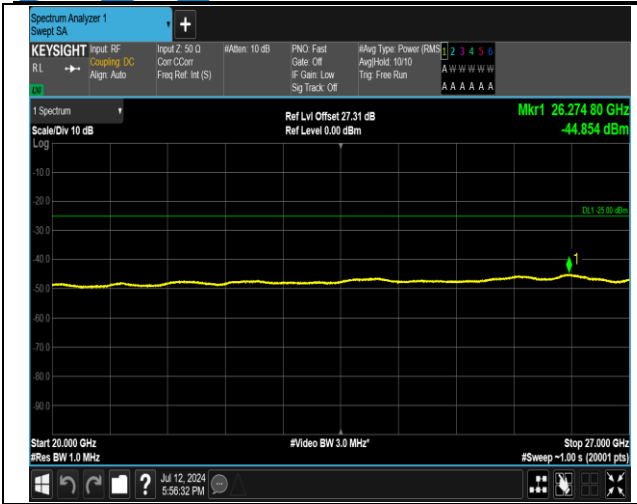

7-7-20MHz-20MHz-16QAM-16QAM-21152-21350-1RB#0-
ORB#0-0.15~30MHz-PASS

7-7-20MHz-20MHz-16QAM-16QAM-21152-21350-1RB#0-ORB#0-20000~27000MHz-PASS