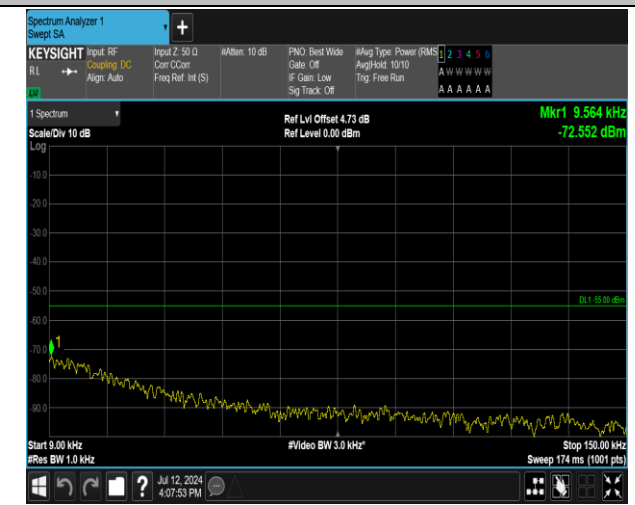

7-7-20MHz-15MHz-QPSK-QPSK-21201-21372-100RB#0-75RB#0-1000~20000MHz-PASS

7-7-20MHz-15MHz-QPSK-QPSK-21201-21372-1RB#0-0RB#0-0.009~0.15MHz-PASS