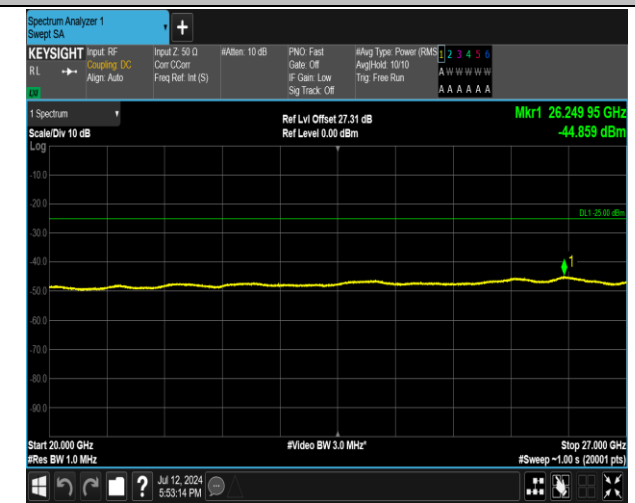

7-7-20MHz-20MHz-16QAM-16QAM-21001-21199-100RB#
0-100RB#0-0.15~30MHz-PASS

7-7-20MHz-20MHz-16QAM-16QAM-21001-21199-100RB#
0-100RB#0-20000~27000MHz-PASS