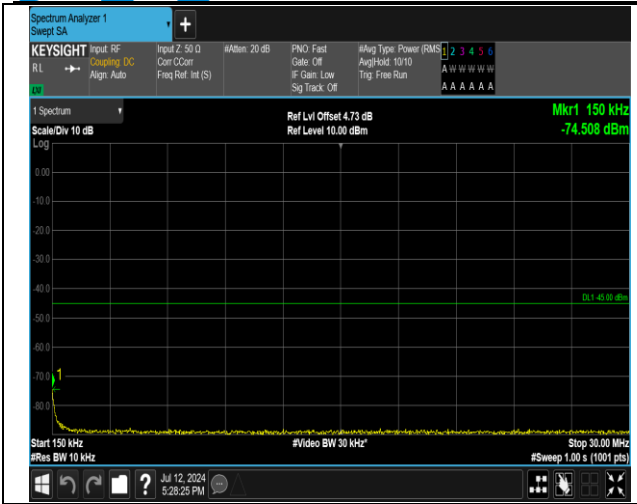

7-7-20MHz-20MHz-QPSK-QPSK-20850-21048-100RB#0-100RB#0-30~1000MHz-PASS

7-7-20MHz-20MHz-QPSK-QPSK-20850-21048-1RB#0-0R
B#0-0.15~30MHz-PASS