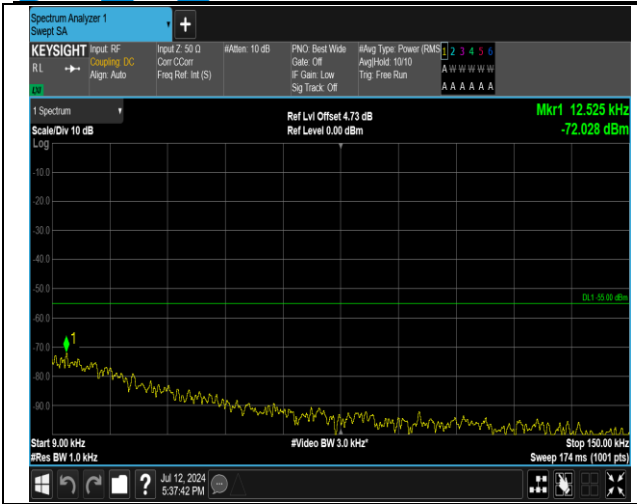

7-7-20MHz-20MHz-16QAM-16QAM-21152-21350-1RB#0-1RB#99-0.15~30MHz-PASS

7-7-20MHz-20MHz-16QAM-16QAM-21152-21350-1RB#0-1RB#99-1000~20000MHz-PASS

7-7-20MHz-20MHz-16QAM-16QAM-21152-21350-1RB#0-1RB#99-20000~27000MHz-PASS