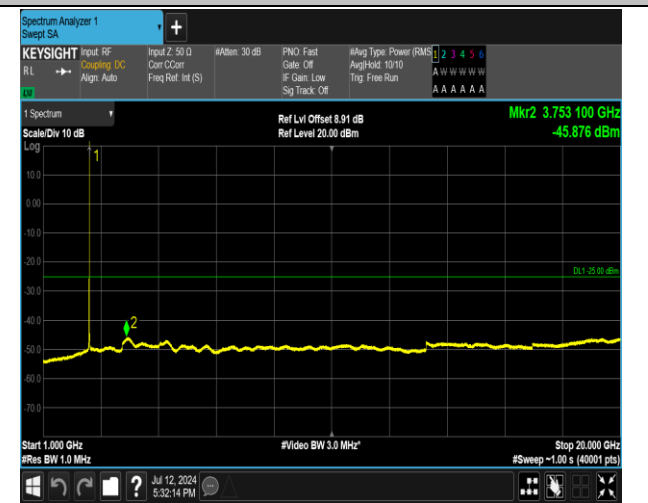

7-7-20MHz-20MHz-QPSK-QPSK-20850-21048-1RB#99-0
RB#0-0.009~0.15MHz-PASS

7-7-20MHz-20MHz-QPSK-QPSK-20850-21048-1RB#99-0
RB#0-1000~20000MHz-PASS