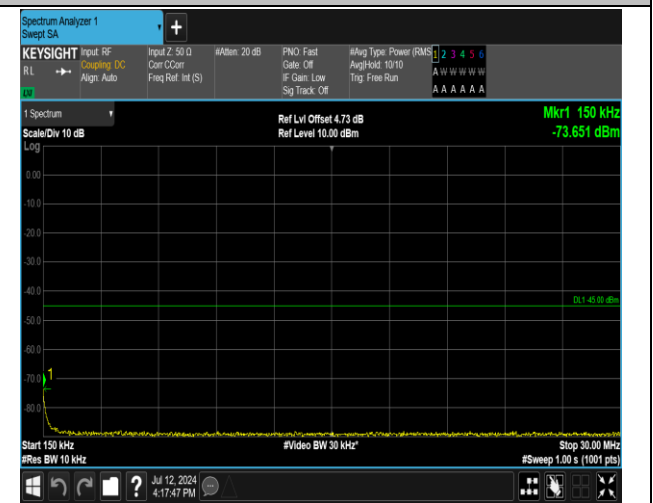

7-7-20MHz-15MHz-QPSK-QPSK-21026-21197-1RB#99-0
RB#0-30~1000MHz-PASS

7-7-20MHz-15MHz-QPSK-QPSK-21201-21372-100RB#0-0-75RB#0-0.15~30MHz-PASS