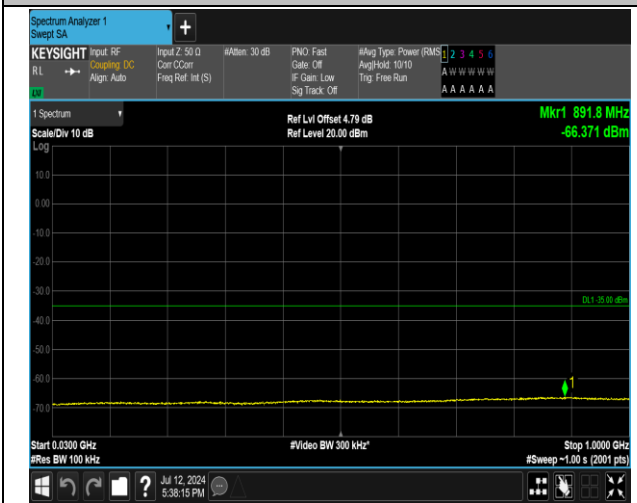

7-7-20MHz-20MHz-QPSK-QPSK-20850-21048-100RB#0-100RB#0-1000~20000MHz-PASS

7-7-20MHz-20MHz-QPSK-QPSK-20850-21048-100RB#0-100RB#0-30~1000MHz-PASS