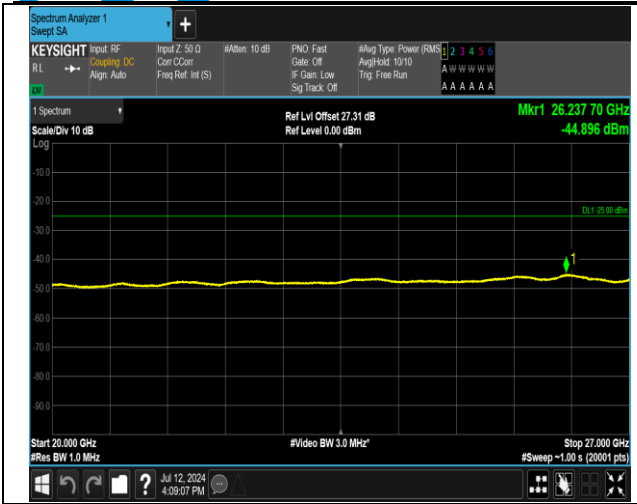

7-7-20MHz-15MHz-QPSK-QPSK-21201-21372-1RB#0-0RB#0-0.15~30MHz-PASS

7-7-20MHz-15MHz-QPSK-QPSK-21201-21372-1RB#0-0R
B#0-20000~27000MHz-PASS