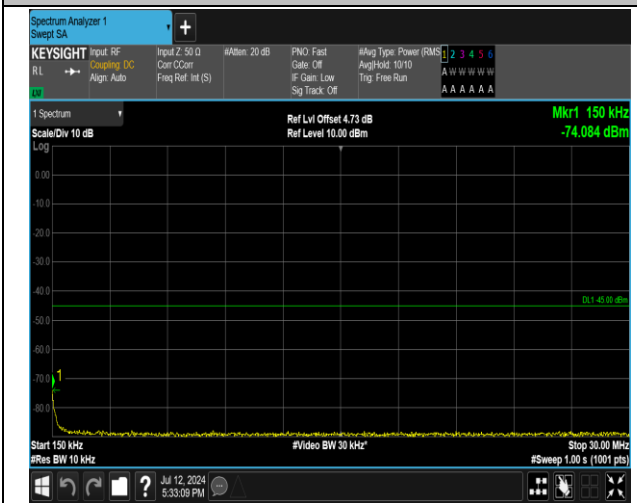

7-7-20MHz-20MHz-16QAM-16QAM-20850-21048-1RB#0-1RB#99-30~1000MHz-PASS

7-7-20MHz-20MHz-16QAM-16QAM-20850-21048-1RB#9-0RB#0-0.15~30MHz-PASS