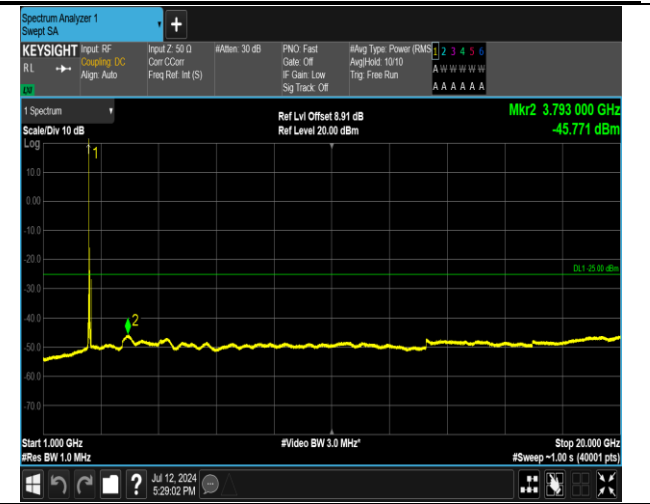

7-7-20MHz-20MHz-QPSK-QPSK-20850-21048-1RB#0-0RB#0-0.009~0.15MHz-PASS

7-7-20MHz-20MHz-QPSK-QPSK-20850-21048-1RB#0-0R
B#0-1000~20000MHz-PASS