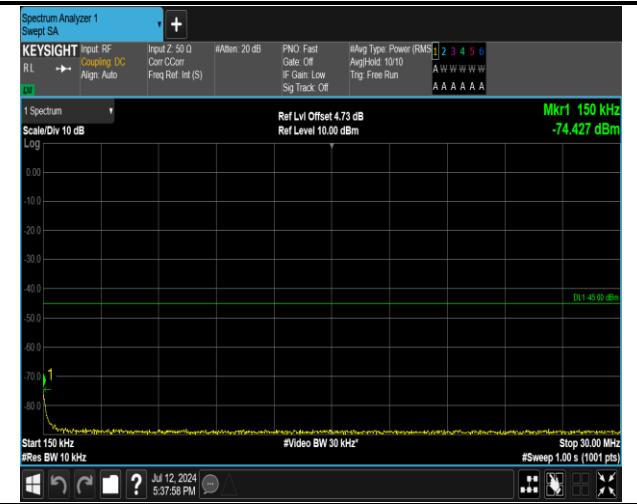

7-7-20MHz-20MHz-QPSK-QPSK-20850-21048-100RB#0-100RB#0-0.15~30MHz-PASS