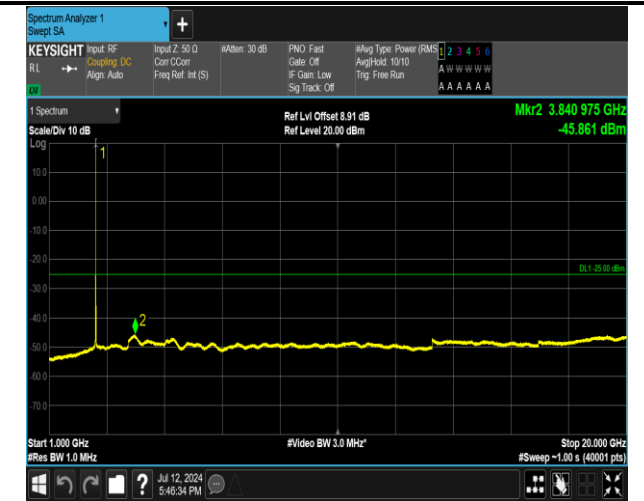

7-7-20MHz-20MHz-16QAM-16QAM-21001-21199-1RB#99-0RB#0-0.009~0.15MHz-PASS

7-7-20MHz-20MHz-16QAM-16QAM-21001-21199-1RB#99
-ORB#0-1000~20000MHz-PASS