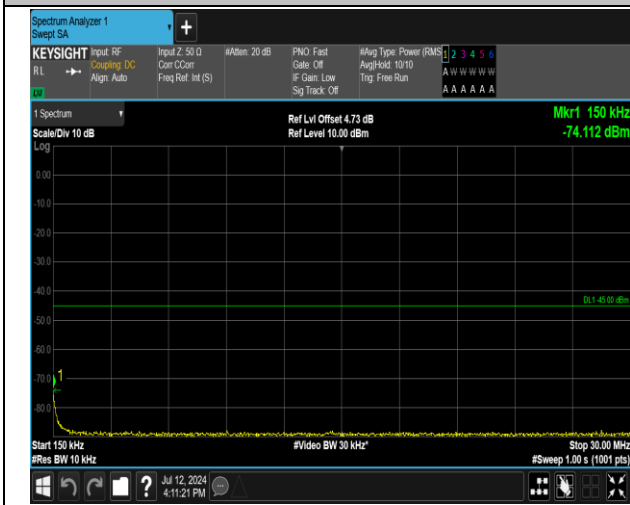

7-7-20MHz-15MHz-QPSK-QPSK-21201-21372-1RB#0-1R
B#74-30~1000MHz-PASS

7-7-20MHz-15MHz-QPSK-QPSK-21201-21372-1RB#99-0
RB#0-0.15~30MHz-PASS