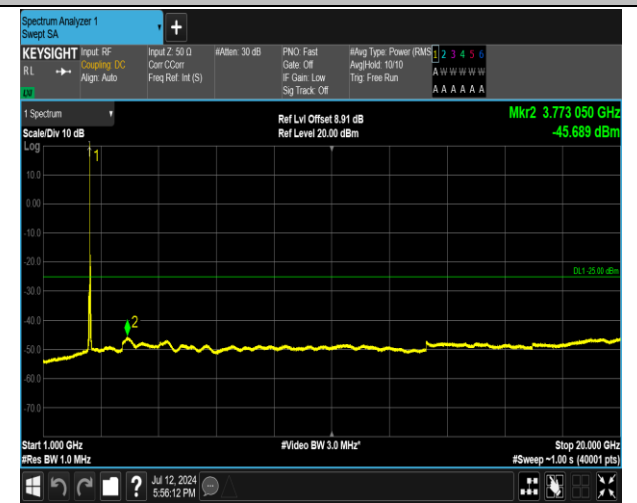

7-7-20MHz-20MHz-16QAM-16QAM-21152-21350-1RB#0-
ORB#0-0.009~0.15MHz-PASS

7-7-20MHz-20MHz-16QAM-16QAM-21152-21350-1RB#0-
ORB#0-1000~20000MHz-PASS