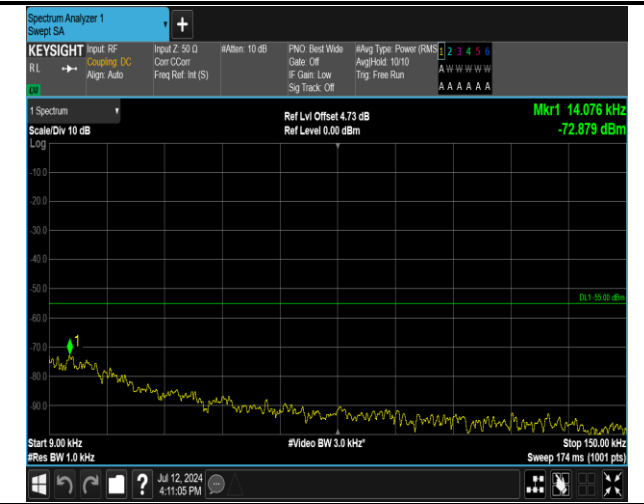

7-7-20MHz-15MHz-QPSK-QPSK-21201-21372-1RB#0-1R
B#74-20000~27000MHz-PASS

7-7-20MHz-15MHz-QPSK-QPSK-21201-21372-1RB#99-0
RB#0-0.009~0.15MHz-PASS