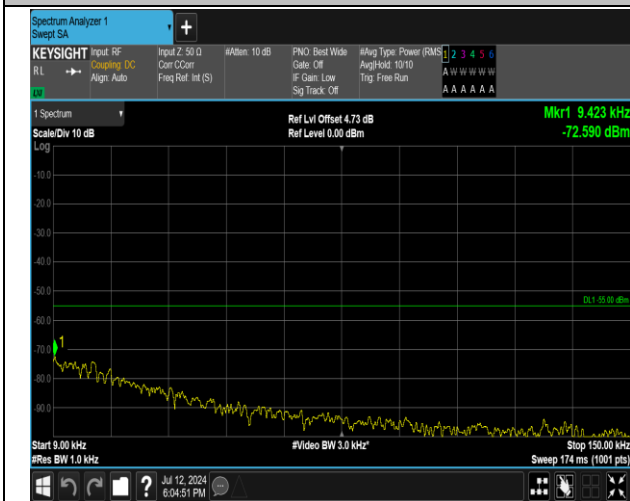

7-7-20MHz-20MHz-16QAM-16QAM-21001-21199-1RB#99
-ORB#0-20000~27000MHz-PASS

7-7-20MHz-20MHz-16QAM-16QAM-21152-21350-100RB#
0-100RB#0-0.009~0.15MHz-PASS