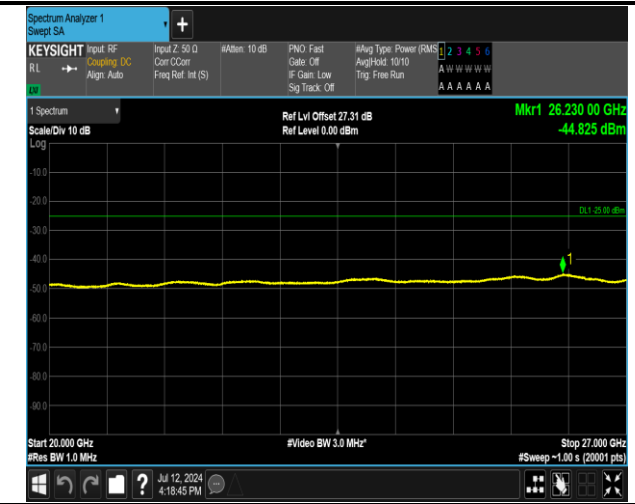

7-7-20MHz-15MHz-QPSK-QPSK-21201-21372-100RB#0-0-75RB#0-0.15~30MHz-PASS

7-7-20MHz-15MHz-QPSK-QPSK-21201-21372-100RB#0-75RB#0-1000~20000MHz-PASS