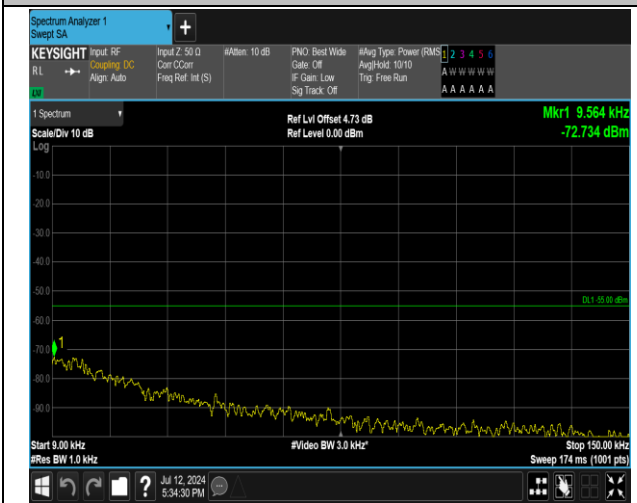

7-7-20MHz-20MHz-QPSK-QPSK-20850-21048-1RB#0-0R
B#0-20000~27000MHz-PASS

7-7-20MHz-20MHz-QPSK-QPSK-20850-21048-1RB#0-1R
B#99-0.009~0.15MHz-PASS