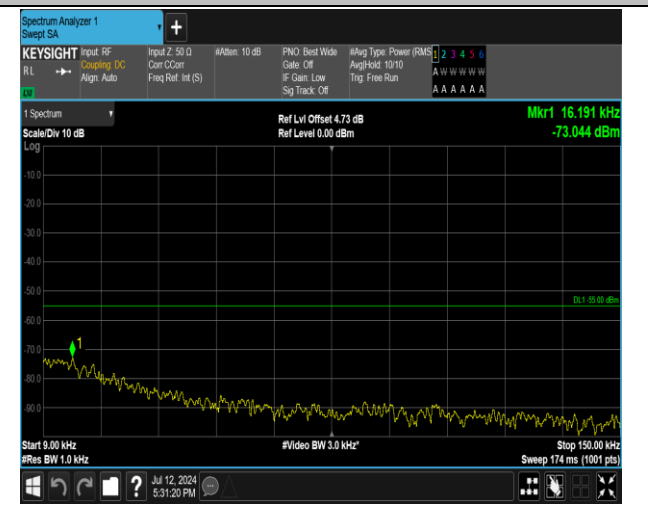

7-7-20MHz-20MHz-QPSK-QPSK-20850-21048-1RB#0-1R
B#99-20000~27000MHz-PASS

7-7-20MHz-20MHz-QPSK-QPSK-20850-21048-1RB#99-0
RB#0-0.009~0.15MHz-PASS