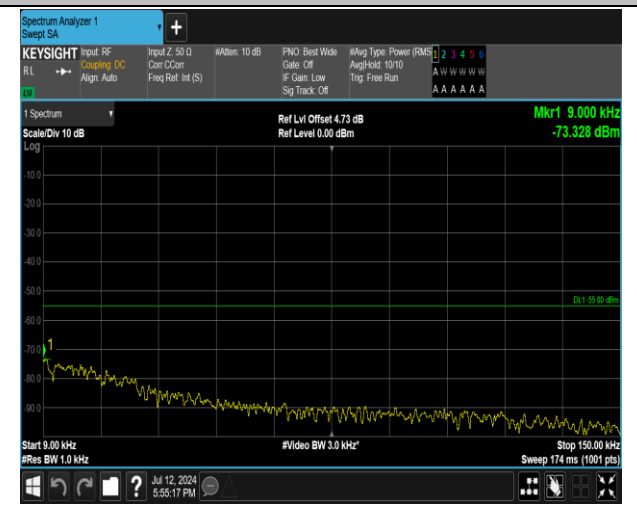

7-7-20MHz-20MHz-16QAM-16QAM-21152-21350-100RB#
0-100RB#0-20000~27000MHz-PASS

7-7-20MHz-20MHz-16QAM-16QAM-21152-21350-1RB#0-
ORB#0-0.009~0.15MHz-PASS