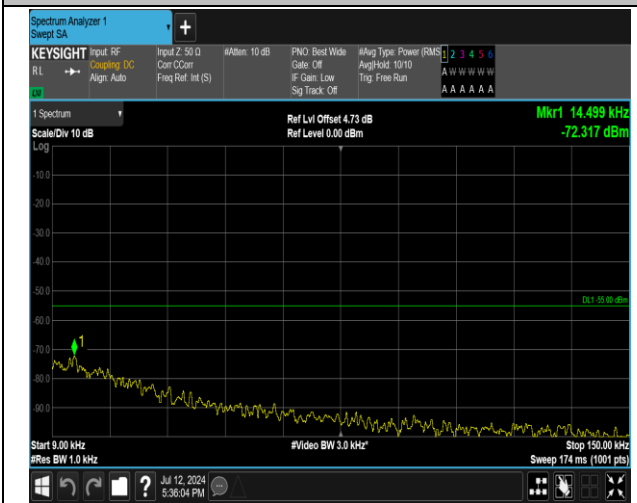

7-7-20MHz-20MHz-16QAM-16QAM-20850-21048-1RB#0-ORB#0-20000~27000MHz-PASS

7-7-20MHz-20MHz-16QAM-16QAM-20850-21048-1RB#0-1RB#99-0.009~0.15MHz-PASS