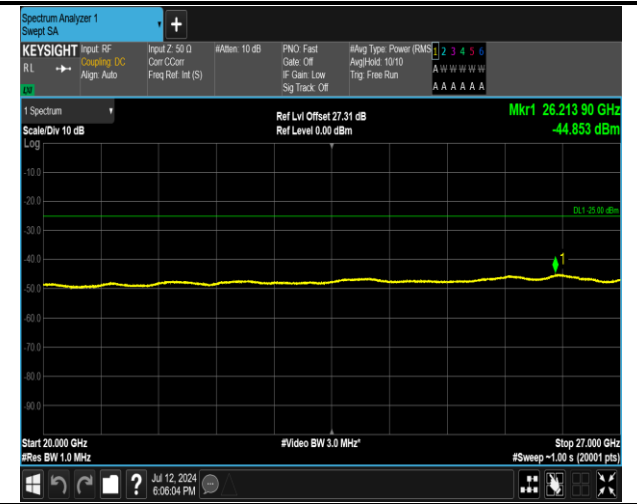

7-7-20MHz-20MHz-16QAM-16QAM-21152-21350-100RB#
0-100RB#0-0.15~30MHz-PASS

7-7-20MHz-20MHz-16QAM-16QAM-21152-21350-100RB#
0-100RB#0-20000~27000MHz-PASS