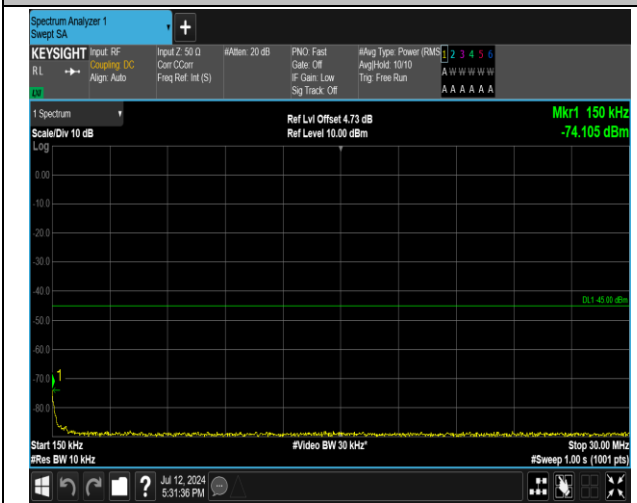

7-7-20MHz-20MHz-QPSK-QPSK-20850-21048-1RB#0-1R
B#99-30~1000MHz-PASS

7-7-20MHz-20MHz-QPSK-QPSK-20850-21048-1RB#99-0
RB#0-0.15~30MHz-PASS