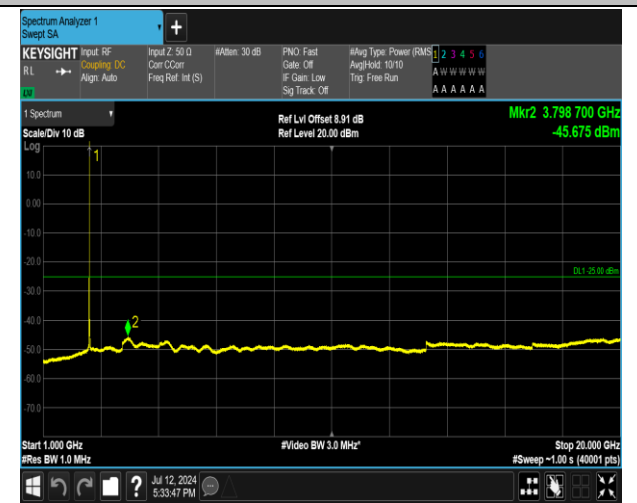

7-7-20MHz-20MHz-16QAM-16QAM-20850-21048-1RB#99-0RB#0-0.009~0.15MHz-PASS

7-7-20MHz-20MHz-16QAM-16QAM-20850-21048-1RB#99-0RB#0-1000~20000MHz-PASS