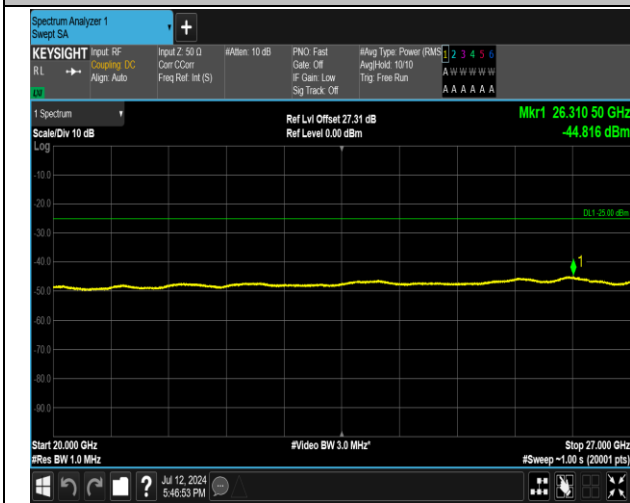

7-7-20MHz-20MHz-16QAM-16QAM-21001-21199-1RB#99
-ORB#0-0.15~30MHz-PASS

7-7-20MHz-20MHz-16QAM-16QAM-21001-21199-1RB#99
-ORB#0-20000~27000MHz-PASS