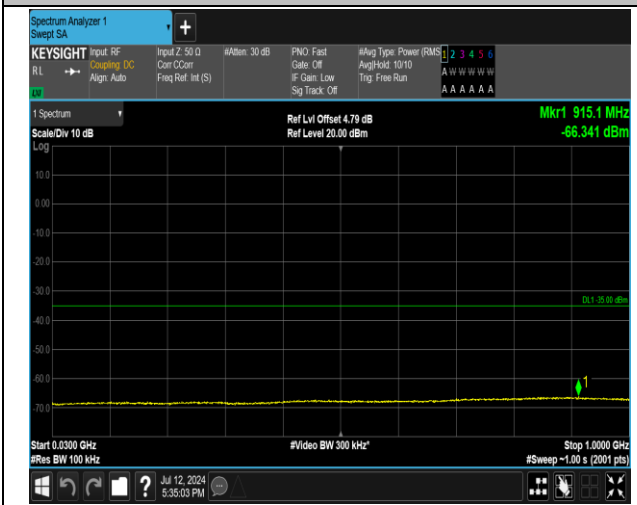

7-7-20MHz-20MHz-QPSK-QPSK-20850-21048-1RB#0-1R
B#99-1000~20000MHz-PASS

7-7-20MHz-20MHz-QPSK-QPSK-20850-21048-1RB#0-1R
B#99-30~1000MHz-PASS