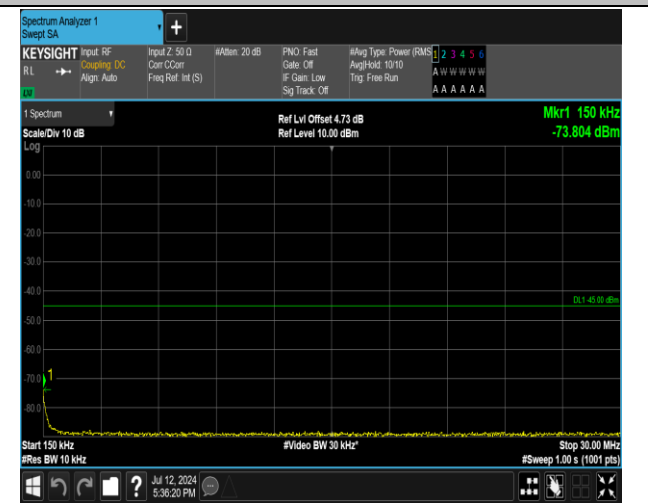

7-7-20MHz-20MHz-16QAM-16QAM-20850-21048-1RB#0-ORB#0-30~100MHz-PASS

7-7-20MHz-20MHz-16QAM-16QAM-20850-21048-1RB#0-1RB#99-0.15~30MHz-PASS