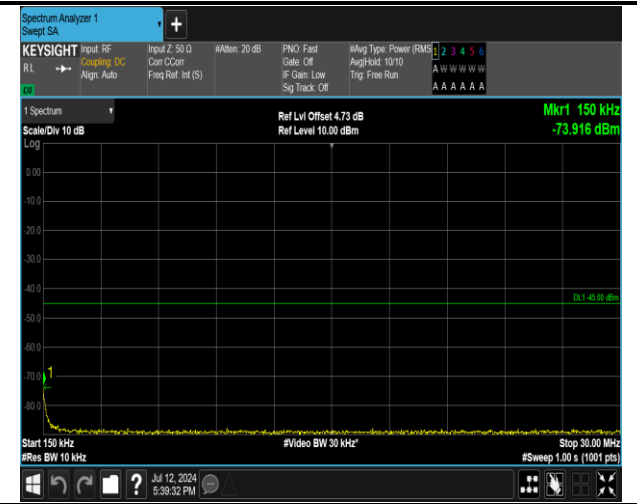

7-7-20MHz-15MHz-QPSK-QPSK-21201-21372-1RB#99-0
RB#0-1000~20000MHz-PASS

7-7-20MHz-15MHz-QPSK-QPSK-21201-21372-1RB#99-0
RB#0-20000~27000MHz-PASS

7-7-20MHz-15MHz-QPSK-QPSK-21201-21372-1RB#99-0
RB#0-30~1000MHz-PASS

7-7-20MHz-20MHz-16QAM-16QAM-20850-21048-100RB
#0-100RB#0-0.009~0.15MHz-PASS

7-7-20MHz-20MHz-16QAM-16QAM-20850-21048-100RB#
0-100RB#0-0.15~30MHz-PASS

7-7-20MHz-20MHz-16QAM-16QAM-20850-21048-100RB
#0-100RB#0-1000~20000MHz-PASS