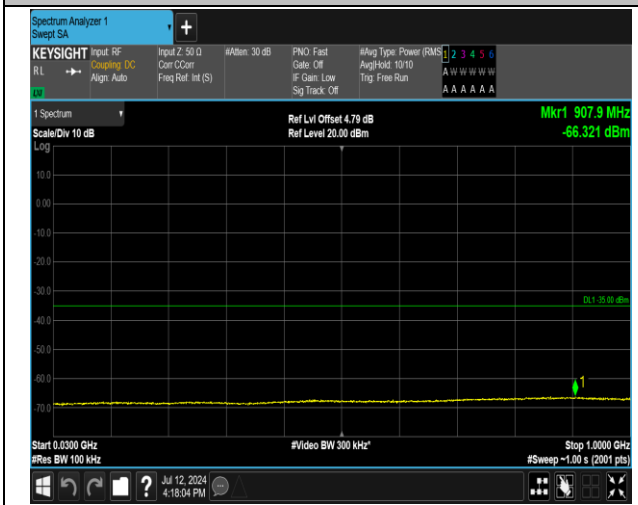

7-7-20MHz-15MHz-QPSK-QPSK-21201-21372-100RB#0-75RB#0-1000~20000MHz-PASS

7-7-20MHz-15MHz-QPSK-QPSK-21201-21372-100RB#0-75RB#0-30~1000MHz-PASS