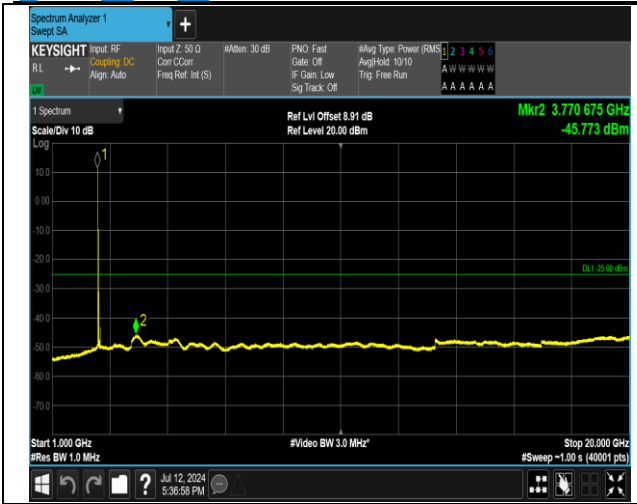

7-7-20MHz-20MHz-16QAM-16QAM-20850-21048-1RB#0-1RB#99-0.009~0.15MHz-PASS

7-7-20MHz-20MHz-16QAM-16QAM-20850-21048-1RB#0-1RB#99-1000~20000MHz-PASS