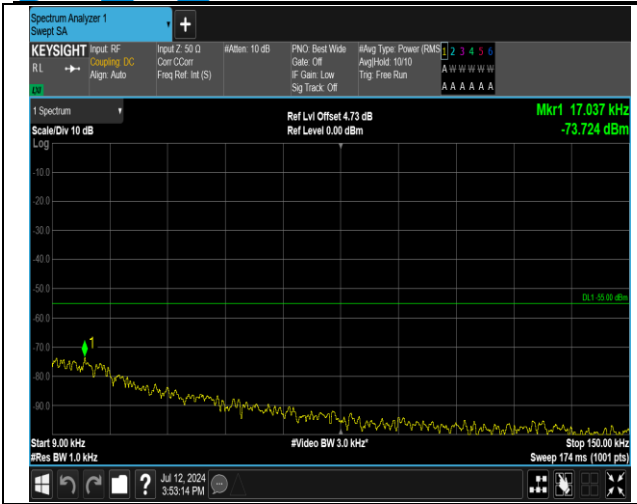

7-7-20MHz-10MHz-QPSK-QPSK-21251-21395-1RB#99-0
RB#0-20000~27000MHz-PASS

7-7-20MHz-15MHz-16QAM-16QAM-20850-21021-100RB
#0-75RB#0-0.009~0.15MHz-PASS