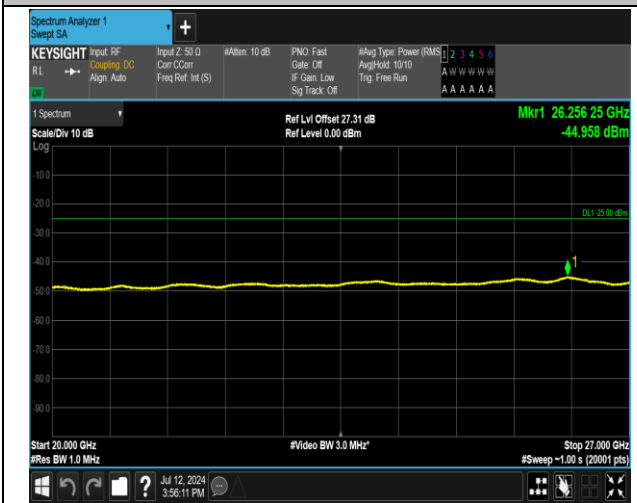

7-7-20MHz-15MHz-QPSK-QPSK-21026-21197-1RB#0-0RB#0-0.15~30MHz-PASS

7-7-20MHz-15MHz-QPSK-QPSK-21026-21197-1RB#0-0RB#0-20000~27000MHz-PASS