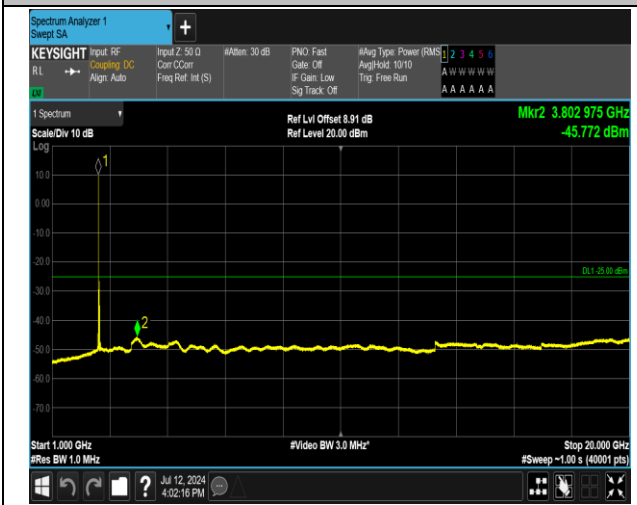

7-7-20MHz-15MHz-QPSK-QPSK-21026-21197-1RB#0-1R
B#74-0.009~0.15MHz-PASS

7-7-20MHz-15MHz-QPSK-QPSK-21026-21197-1RB#0-1R
B#74-1000~20000MHz-PASS