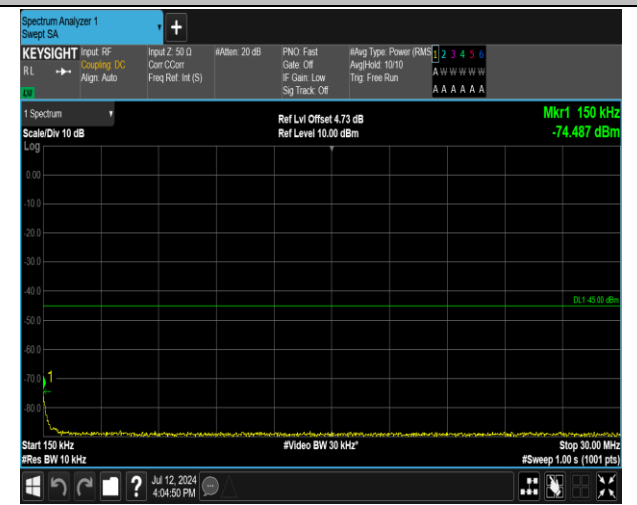

7-7-20MHz-15MHz-QPSK-QPSK-20850-21021-1RB#99-0
RB#0-30~1000MHz-PASS

7-7-20MHz-15MHz-QPSK-QPSK-21026-21197-100RB#0-75RB#0-0.15~30MHz-PASS