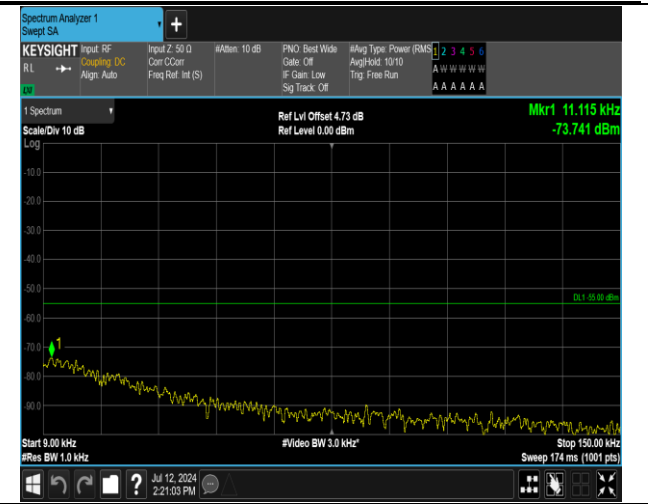

7-7-20MHz-10MHz-QPSK-QPSK-21251-21395-1RB#0-1R
B#49-30~1000MHz-PASS

7-7-20MHz-10MHz-QPSK-QPSK-21251-21395-1RB#99-0
RB#0-0.009~0.15MHz-PASS

7-7-20MHz-10MHz-QPSK-QPSK-21251-21395-1RB#99-0
RB#0-0.15~30MHz-PASS