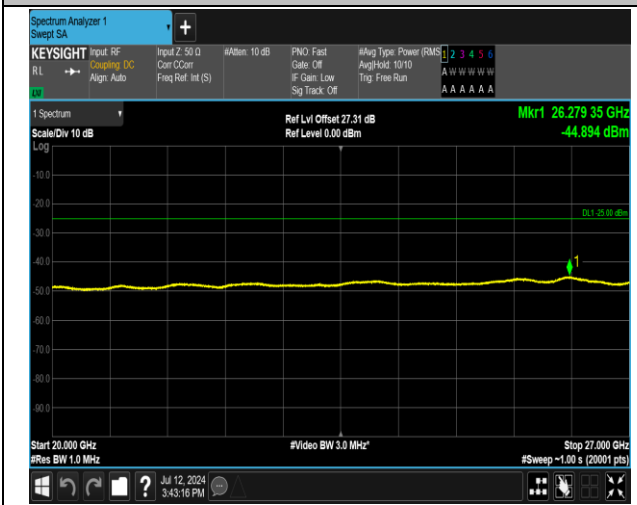

7-7-20MHz-15MHz-QPSK-QPSK-20850-21021-1RB#0-0R
B#0-0.15~30MHz-PASS

7-7-20MHz-15MHz-QPSK-QPSK-20850-21021-1RB#0-0R
B#0-20000~27000MHz-PASS