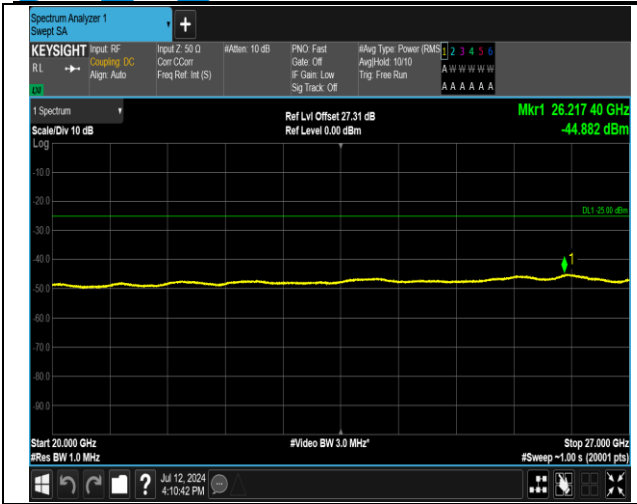

7-7-20MHz-15MHz-16QAM-16QAM-21201-21372-1RB#0-
ORB#0-0.15~30MHz-PASS

7-7-20MHz-15MHz-16QAM-16QAM-21201-21372-1RB#0-ORB#0-20000~27000MHz-PASS