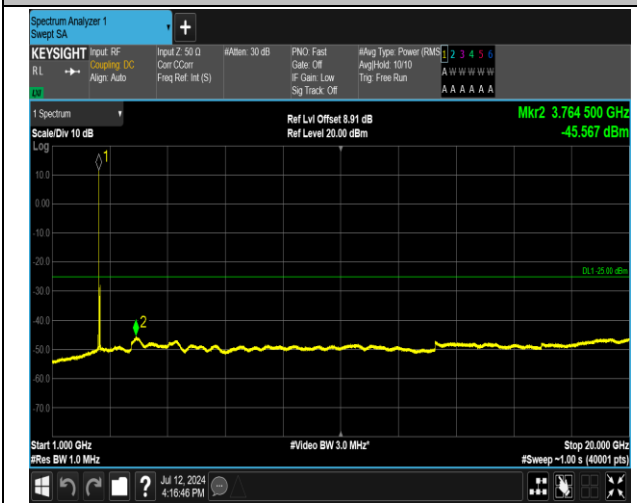

7-7-20MHz-15MHz-16QAM-16QAM-21201-21372-1RB#0-1RB#74-0.009~0.15MHz-PASS

7-7-20MHz-15MHz-16QAM-16QAM-21201-21372-1RB#0-1RB#74-1000~20000MHz-PASS