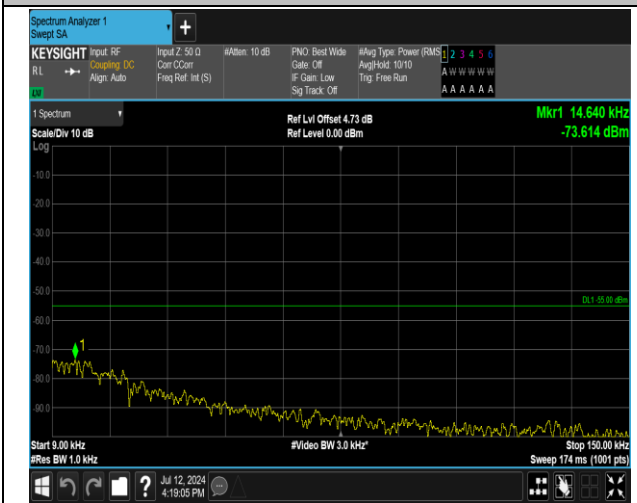

7-7-20MHz-15MHz-16QAM-16QAM-21026-21197-1RB#99
-ORB#0-20000~27000MHz-PASS

7-7-20MHz-15MHz-16QAM-16QAM-21201-21372-100RB
#0-75RB#0-0.009~0.15MHz-PASS