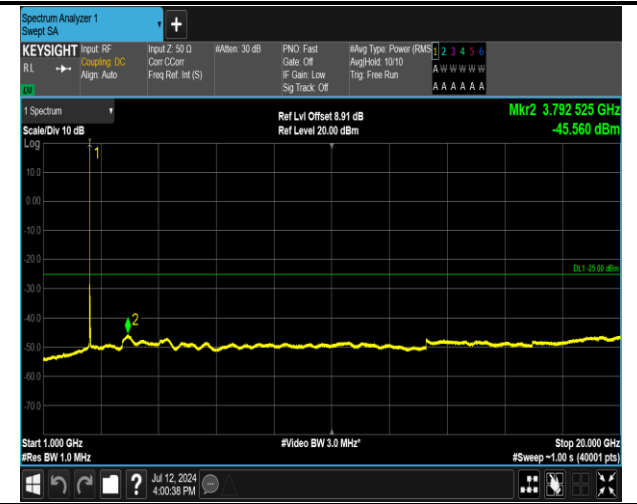

7-7-20MHz-15MHz-16QAM-16QAM-21026-21197-1RB#99-0RB#0-0.009~0.15MHz-PASS

7-7-20MHz-15MHz-16QAM-16QAM-21026-21197-1RB#99
-ORB#0-1000~20000MHz-PASS