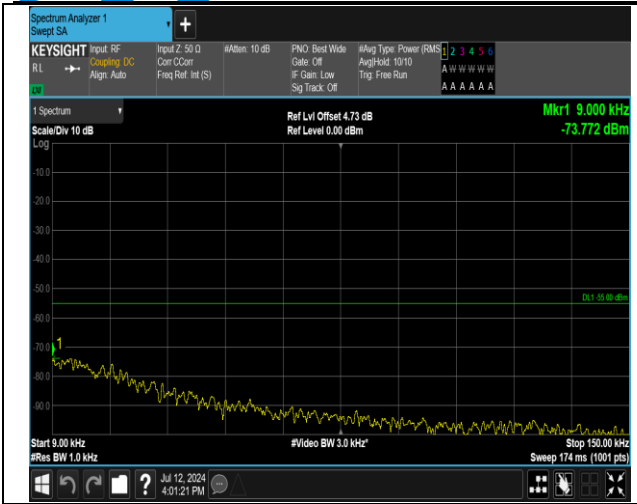

7-7-20MHz-15MHz-QPSK-QPSK-21026-21197-1RB#0-0RB#0-20000~27000MHz-PASS

7-7-20MHz-15MHz-QPSK-QPSK-21026-21197-1RB#0-1R
B#74-0.009~0.15MHz-PASS