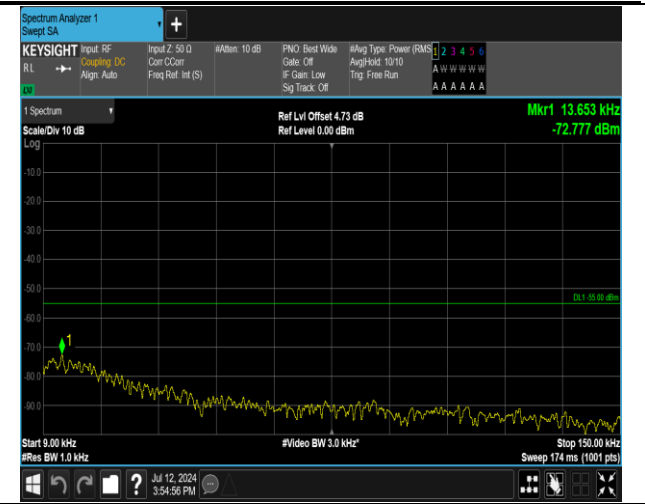

7-7-20MHz-15MHz-QPSK-QPSK-21026-21197-100RB#0-75RB#0-20000~27000MHz-PASS

7-7-20MHz-15MHz-QPSK-QPSK-21026-21197-1RB#0-0RB#0-0.009~0.15MHz-PASS