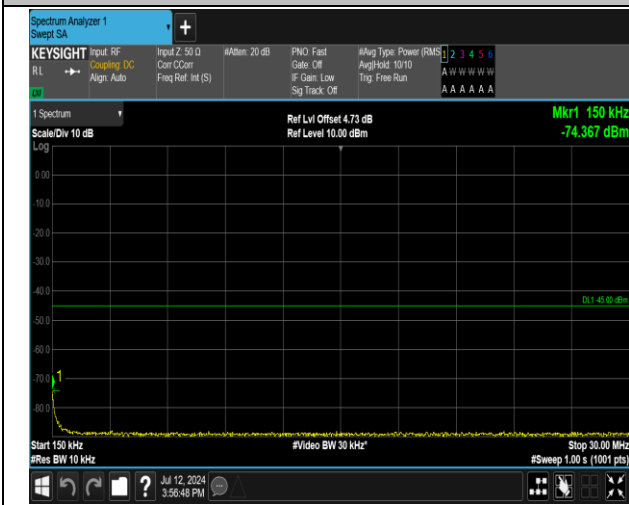

7-7-20MHz-15MHz-16QAM-16QAM-21026-21197-100RB#-0-75RB#0-30~1000MHz-PASS

7-7-20MHz-15MHz-16QAM-16QAM-21026-21197-1RB#0-ORB#0-0.15~30MHz-PASS