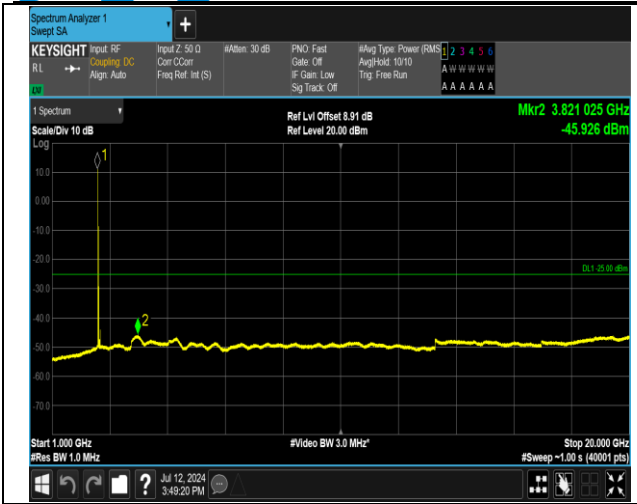

7-7-20MHz-15MHz-QPSK-QPSK-20850-21021-1RB#0-1R
B#74-0.009~0.15MHz-PASS

7-7-20MHz-15MHz-QPSK-QPSK-20850-21021-1RB#0-1R
B#74-1000~20000MHz-PASS