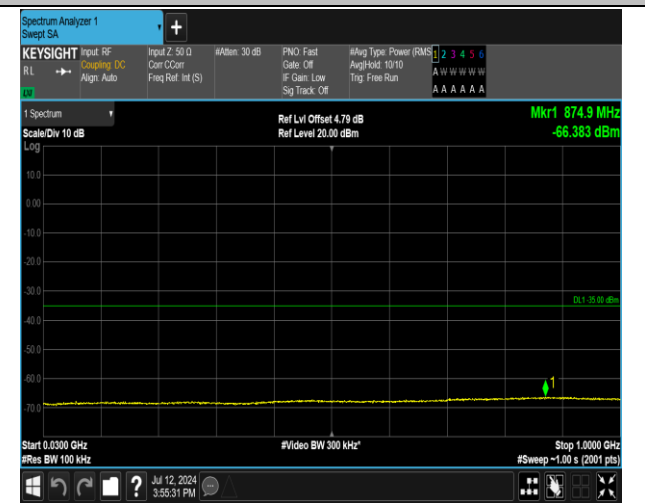

7-7-20MHz-15MHz-QPSK-QPSK-21026-21197-1RB#0-0RB#0-1000~20000MHz-PASS

7-7-20MHz-15MHz-QPSK-QPSK-21026-21197-1RB#0-0RB#0-30~1000MHz-PASS