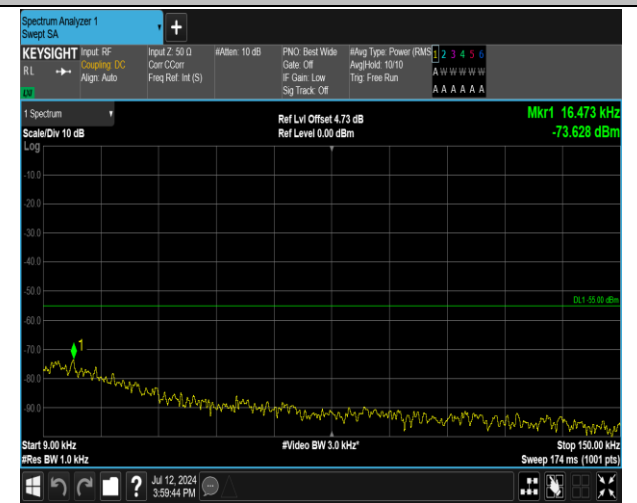

7-7-20MHz-15MHz-16QAM-16QAM-21026-21197-1RB#0-1RB#74-20000~27000MHz-PASS

7-7-20MHz-15MHz-16QAM-16QAM-21026-21197-1RB#99-0RB#0-0.009~0.15MHz-PASS