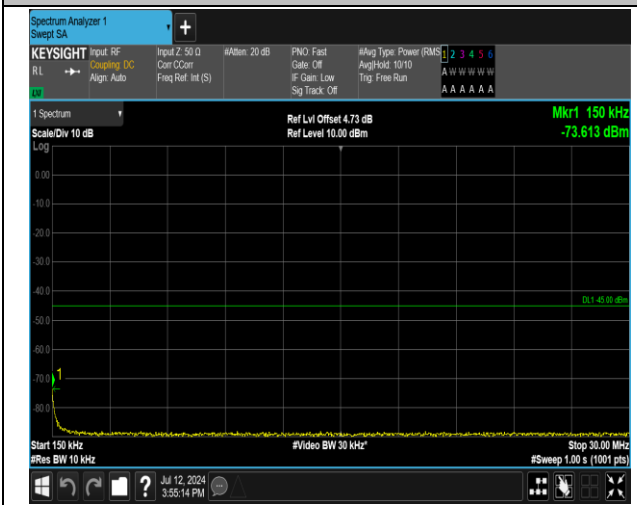

7-7-20MHz-15MHz-QPSK-QPSK-21026-21197-100RB#0-75RB#0-30~1000MHz-PASS

7-7-20MHz-15MHz-QPSK-QPSK-21026-21197-1RB#0-0RB#0-0.15~30MHz-PASS