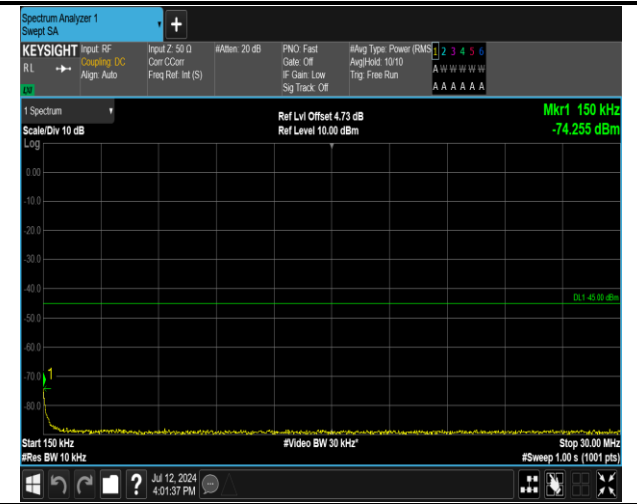

7-7-20MHz-15MHz-QPSK-QPSK-21026-21197-1RB#0-0RB#0-30~1000MHz-PASS

7-7-20MHz-15MHz-QPSK-QPSK-21026-21197-1RB#0-1R
B#74-0.15~30MHz-PASS