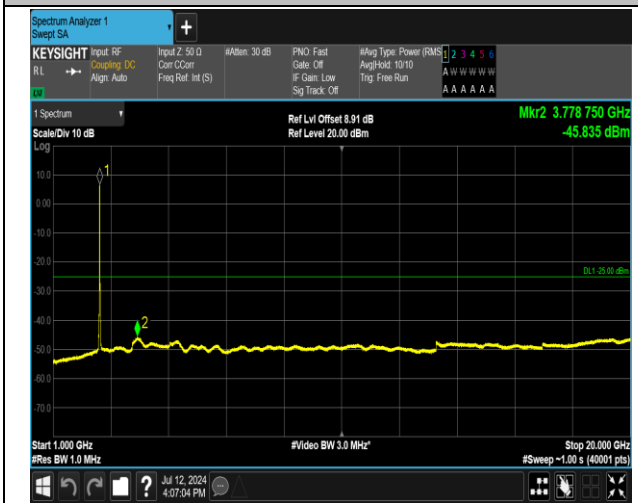

7-7-20MHz-15MHz-16QAM-16QAM-21026-21197-100RB#
0-75RB#0-0.009~0.15MHz-PASS

7-7-20MHz-15MHz-16QAM-16QAM-21026-21197-100RB#
0-75RB#0-1000~20000MHz-PASS