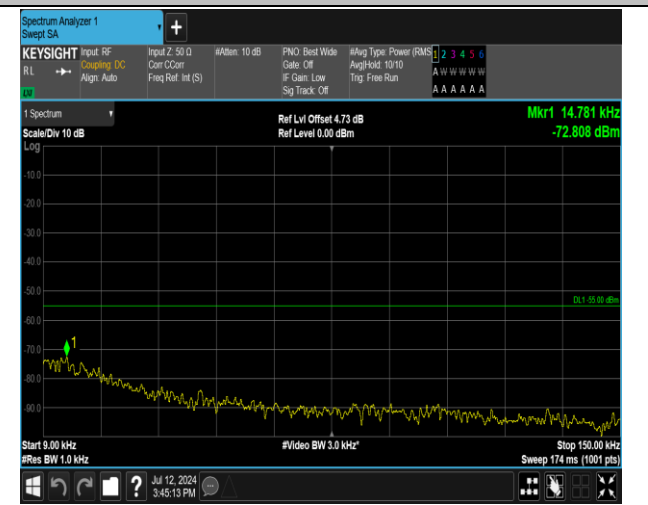

7-7-20MHz-15MHz-QPSK-QPSK-20850-21021-1RB#0-1R
B#74-20000~27000MHz-PASS

7-7-20MHz-15MHz-QPSK-QPSK-20850-21021-1RB#99-0
RB#0-0.009~0.15MHz-PASS