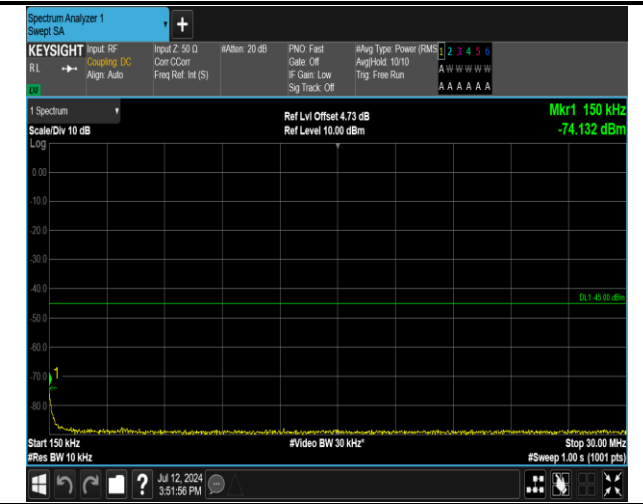

7-7-20MHz-15MHz-16QAM-16QAM-21201-21372-1RB#99-0RB#0-30~1000MHz-PASS

7-7-20MHz-15MHz-QPSK-QPSK-20850-21021-100RB#0-75RB#0-0.15~30MHz-PASS