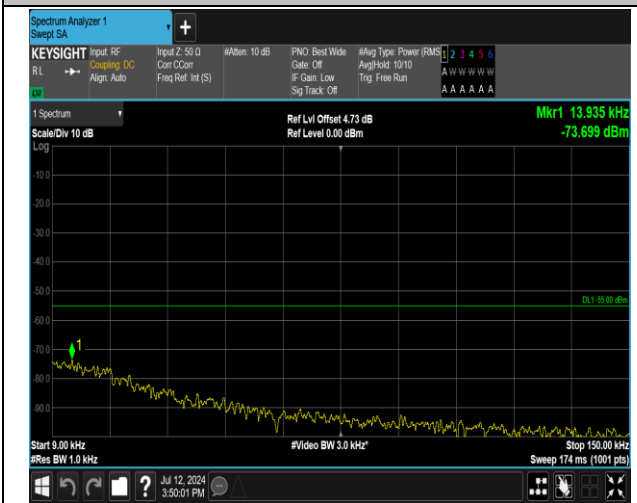

7-7-20MHz-15MHz-16QAM-16QAM-20850-21021-1RB#0-ORB#0-20000~27000MHz-PASS

7-7-20MHz-15MHz-16QAM-16QAM-20850-21021-1RB#0-1RB#74-0.009~0.15MHz-PASS