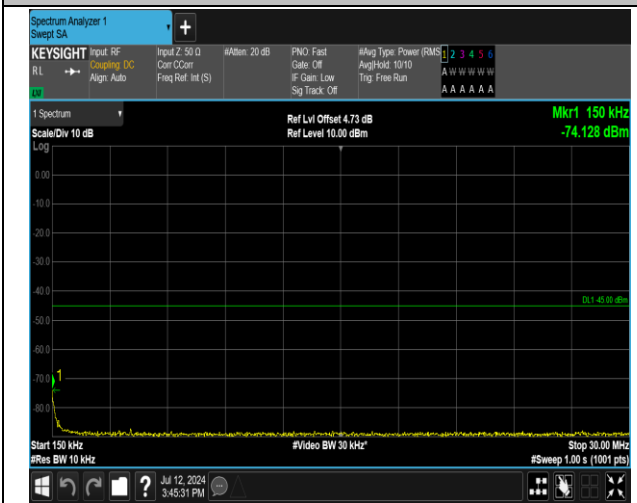

7-7-20MHz-15MHz-QPSK-QPSK-20850-21021-1RB#0-1R
B#74-30~1000MHz-PASS

7-7-20MHz-15MHz-QPSK-QPSK-20850-21021-1RB#99-0
RB#0-0.15~30MHz-PASS