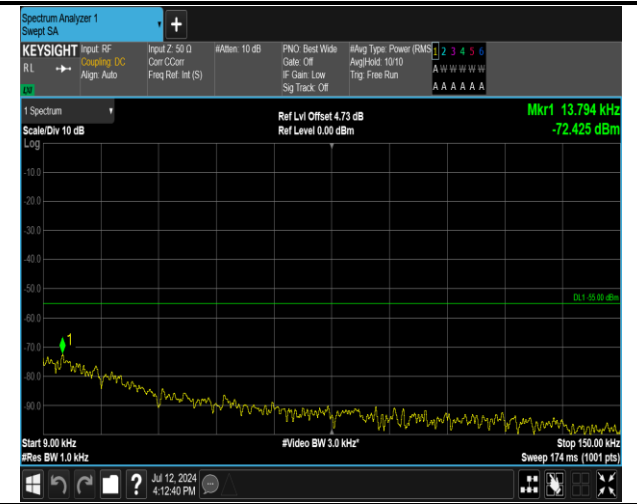

7-7-20MHz-15MHz-16QAM-16QAM-21201-21372-1RB#0-1RB#74-20000~27000MHz-PASS

7-7-20MHz-15MHz-16QAM-16QAM-21201-21372-1RB#99-0RB#0-0.009~0.15MHz-PASS