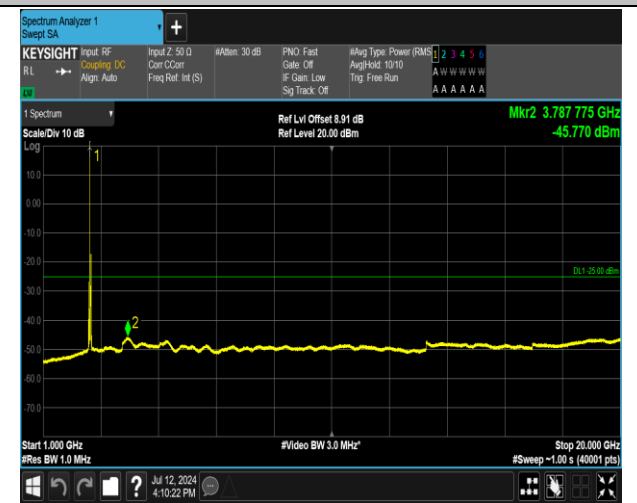

7-7-20MHz-15MHz-16QAM-16QAM-21201-21372-1RB#0-
ORB#0-0.009~0.15MHz-PASS

7-7-20MHz-15MHz-16QAM-16QAM-21201-21372-1RB#0-
ORB#0-1000~20000MHz-PASS