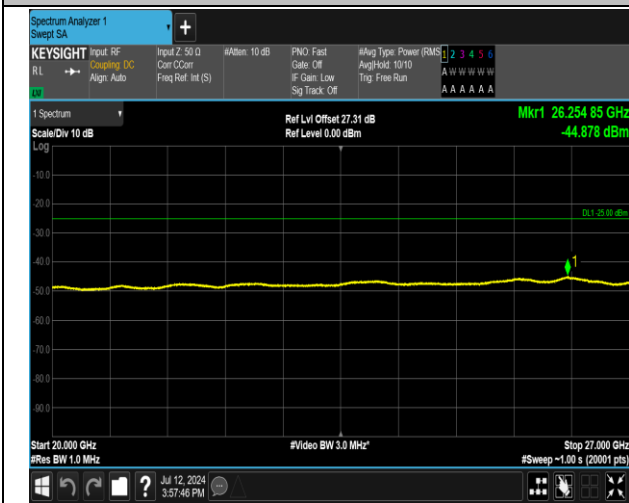

7-7-20MHz-15MHz-16QAM-16QAM-21026-21197-1RB#0-ORB#0-0.15~30MHz-PASS

7-7-20MHz-15MHz-16QAM-16QAM-21026-21197-1RB#0-ORB#0-20000~27000MHz-PASS