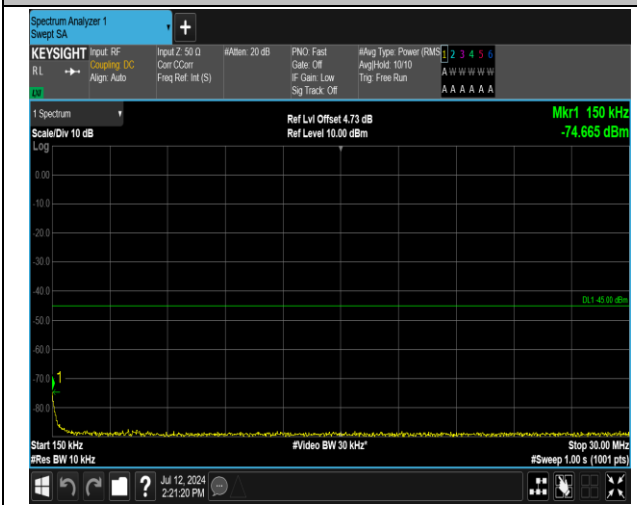

7-7-20MHz-10MHz-QPSK-QPSK-21251-21395-1RB#0-1R
B#49-30~1000MHz-PASS

7-7-20MHz-10MHz-QPSK-QPSK-21251-21395-1RB#99-0
RB#0-0.009~0.15MHz-PASS

7-7-20MHz-10MHz-QPSK-QPSK-21251-21395-1RB#99-0
RB#0-0.15~30MHz-PASS