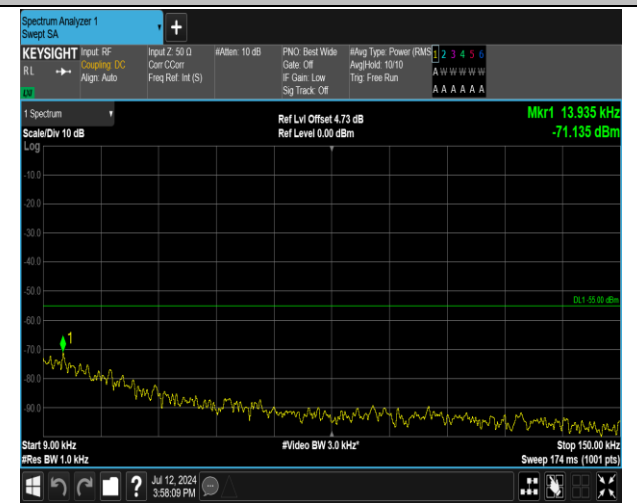

7-7-20MHz-15MHz-QPSK-QPSK-21026-21197-1RB#0-1R
B#74-20000~27000MHz-PASS

7-7-20MHz-15MHz-QPSK-QPSK-21026-21197-1RB#99-0
RB#0-0.009~0.15MHz-PASS