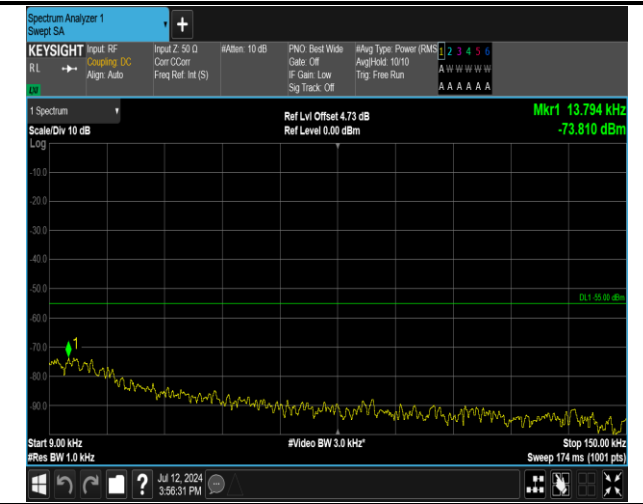

7-7-20MHz-15MHz-16QAM-16QAM-21026-21197-100RB#
0-75RB#0-20000~27000MHz-PASS

7-7-20MHz-15MHz-16QAM-16QAM-21026-21197-1RB#0-ORB#0-0.009~0.15MHz-PASS