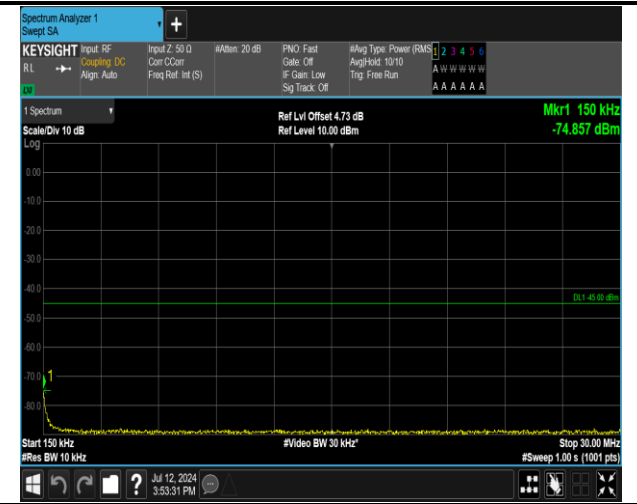

7-7-20MHz-10MHz-QPSK-QPSK-21251-21395-1RB#99-0
RB#0-1000~20000MHz-PASS

7-7-20MHz-10MHz-QPSK-QPSK-21251-21395-1RB#99-0
RB#0-20000~27000MHz-PASS

7-7-20MHz-10MHz-QPSK-QPSK-21251-21395-1RB#99-0
RB#0-30~1000MHz-PASS

7-7-20MHz-15MHz-16QAM-16QAM-20850-21021-100RB
#0-75RB#0-0.009~0.15MHz-PASS

7-7-20MHz-15MHz-16QAM-16QAM-20850-21021-100RB#
0-75RB#0-0.15~30MHz-PASS

7-7-20MHz-15MHz-16QAM-16QAM-20850-21021-100RB
#0-75RB#0-1000~20000MHz-PASS