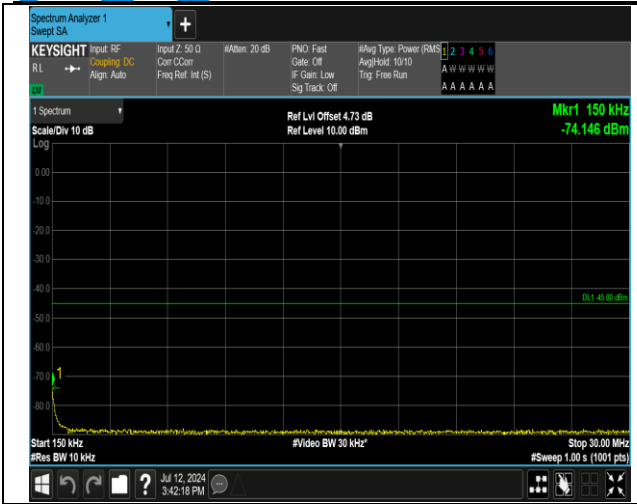

7-7-20MHz-15MHz-QPSK-QPSK-20850-21021-100RB#0-75RB#0-30~1000MHz-PASS

7-7-20MHz-15MHz-QPSK-QPSK-20850-21021-1RB#0-0R
B#0-0.15~30MHz-PASS