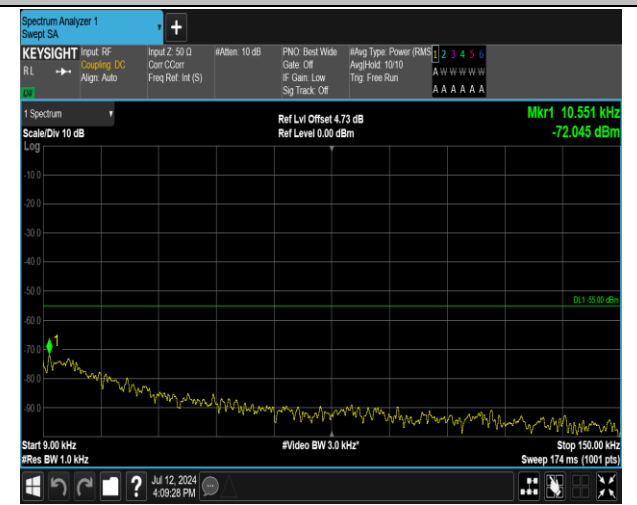

7-7-20MHz-15MHz-16QAM-16QAM-21201-21372-100RB#
0-75RB#0-20000~27000MHz-PASS

7-7-20MHz-15MHz-16QAM-16QAM-21201-21372-1RB#0-
ORB#0-0.009~0.15MHz-PASS