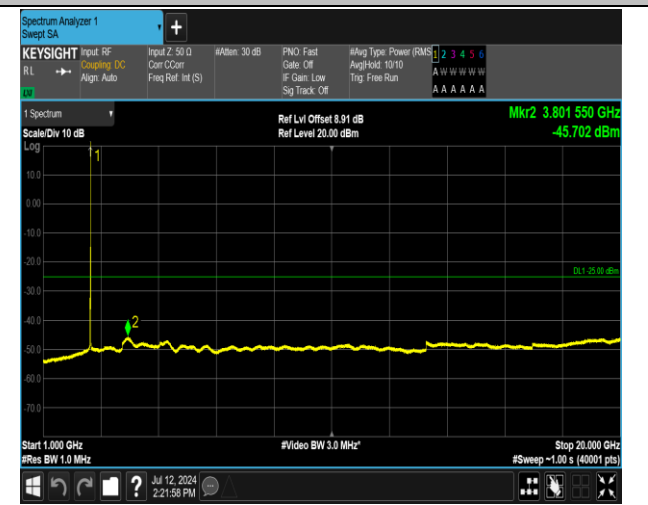

7-7-20MHz-10MHz-QPSK-QPSK-21251-21395-1RB#0-1R
B#49-30~1000MHz-PASS

7-7-20MHz-10MHz-QPSK-QPSK-21251-21395-1RB#99-0
RB#0-0.009~0.15MHz-PASS

7-7-20MHz-10MHz-QPSK-QPSK-21251-21395-1RB#99-0
RB#0-0.15~30MHz-PASS