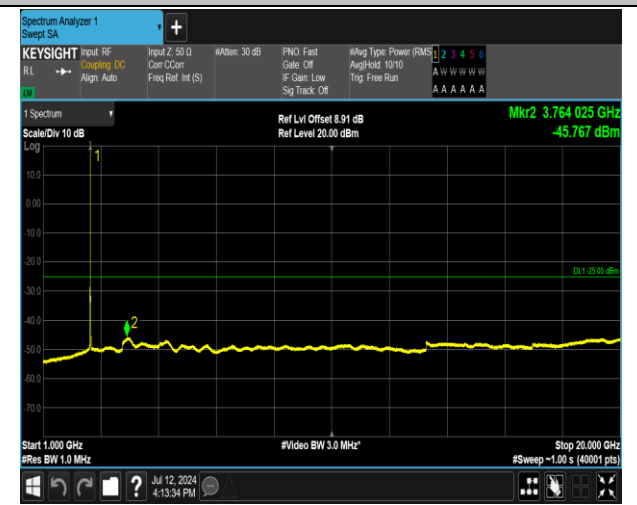

7-7-20MHz-15MHz-16QAM-16QAM-21201-21372-1RB#99-0RB#0-0.009~0.15MHz-PASS

7-7-20MHz-15MHz-16QAM-16QAM-21201-21372-1RB#99-0RB#0-1000~20000MHz-PASS