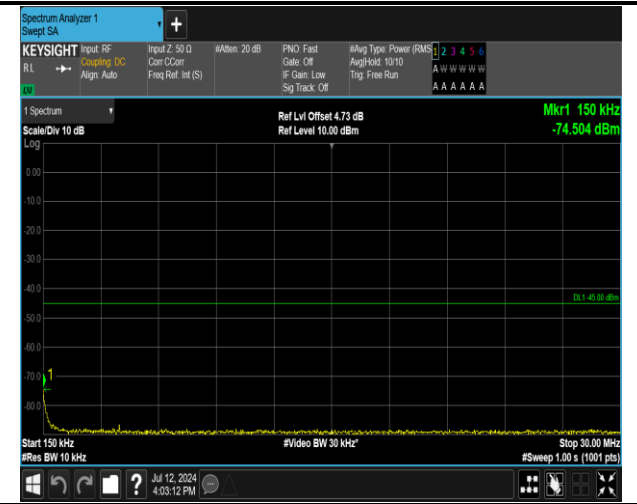

7-7-20MHz-15MHz-16QAM-16QAM-21026-21197-1RB#0-ORB#0-30~1000MHz-PASS

7-7-20MHz-15MHz-16QAM-16QAM-21026-21197-1RB#0-1RB#74-0.15~30MHz-PASS