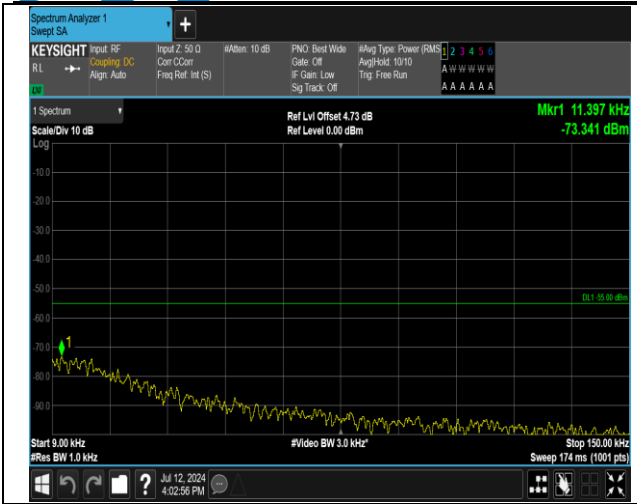

7-7-20MHz-15MHz-16QAM-16QAM-21026-21197-1RB#0-ORB#0-20000~27000MHz-PASS

7-7-20MHz-15MHz-16QAM-16QAM-21026-21197-1RB#0-1RB#74-0.009~0.15MHz-PASS