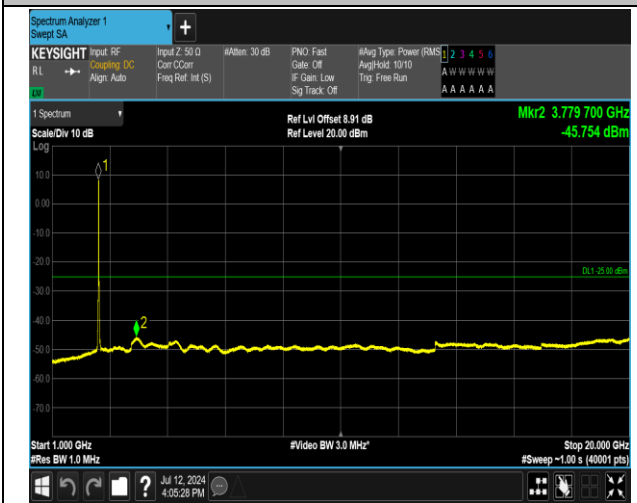

7-7-20MHz-15MHz-QPSK-QPSK-21026-21197-100RB#0-75RB#0-0.009~0.15MHz-PASS

7-7-20MHz-15MHz-QPSK-QPSK-21026-21197-100RB#0-75RB#0-1000~20000MHz-PASS