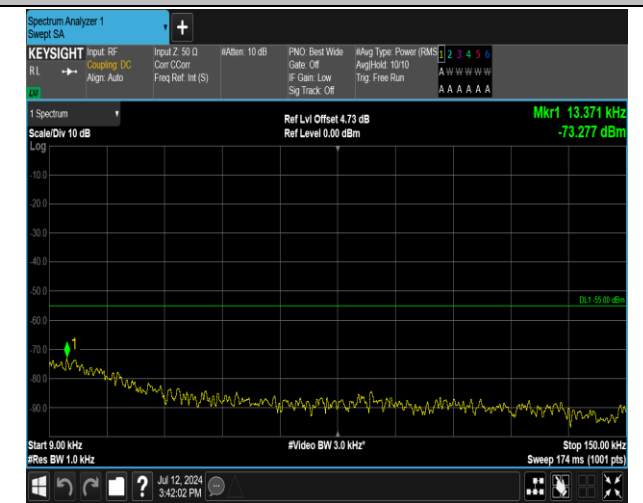

7-7-20MHz-15MHz-QPSK-QPSK-20850-21021-100RB#0-75RB#0-20000~27000MHz-PASS

7-7-20MHz-15MHz-QPSK-QPSK-20850-21021-1RB#0-0RB#0-0.009~0.15MHz-PASS