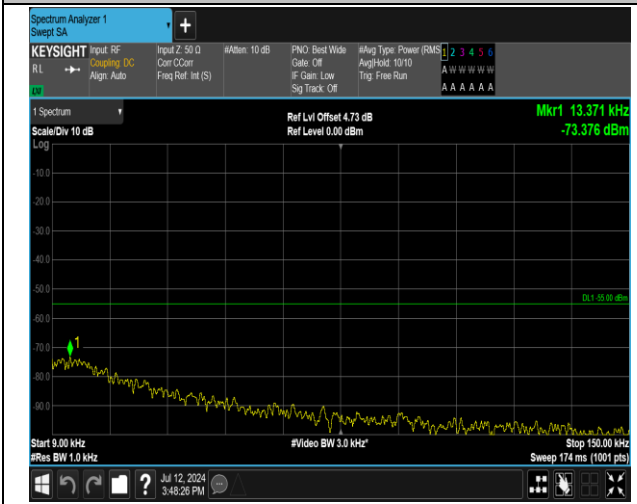

7-7-20MHz-15MHz-QPSK-QPSK-20850-21021-1RB#0-0R
B#0-20000~27000MHz-PASS

7-7-20MHz-15MHz-QPSK-QPSK-20850-21021-1RB#0-1R
B#74-0.009~0.15MHz-PASS