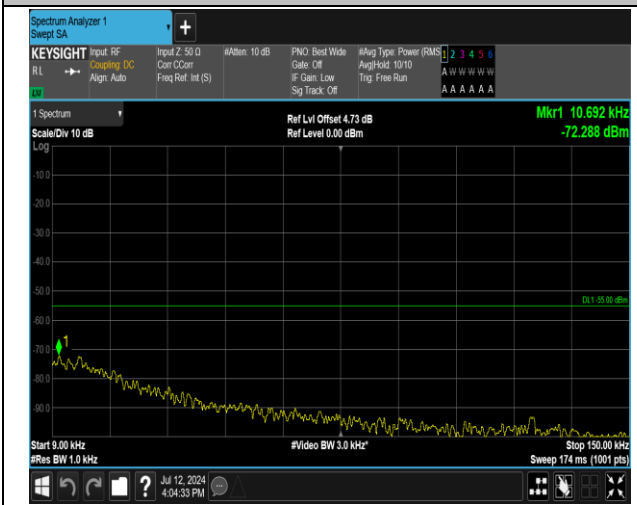

7-7-20MHz-15MHz-QPSK-QPSK-20850-21021-1RB#99-0
RB#0-20000~27000MHz-PASS

7-7-20MHz-15MHz-QPSK-QPSK-21026-21197-100RB#0-75RB#0-0.009~0.15MHz-PASS