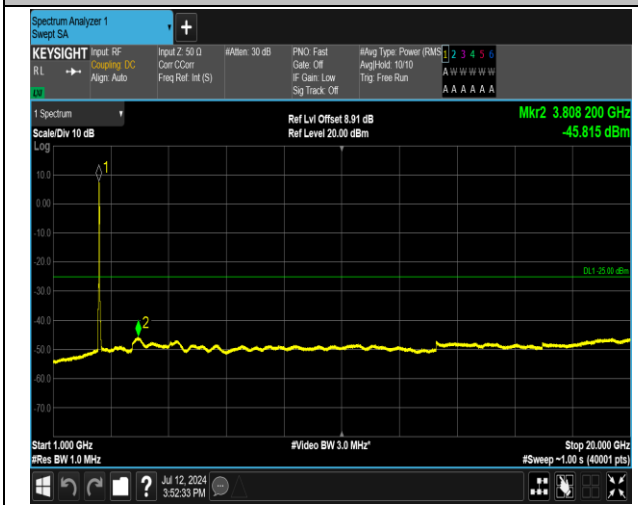

7-7-20MHz-15MHz-QPSK-QPSK-20850-21021-100RB#0-75RB#0-0.009~0.15MHz-PASS

7-7-20MHz-15MHz-QPSK-QPSK-20850-21021-100RB#0-75RB#0-1000~20000MHz-PASS