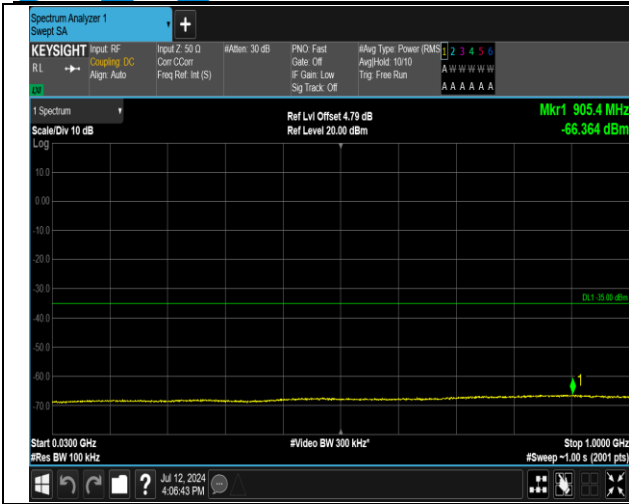

7-7-20MHz-15MHz-16QAM-16QAM-21026-21197-100RB#
0-75RB#0-1000~20000MHz-PASS

7-7-20MHz-15MHz-16QAM-16QAM-21026-21197-100RB#-0-75RB#0-30~1000MHz-PASS