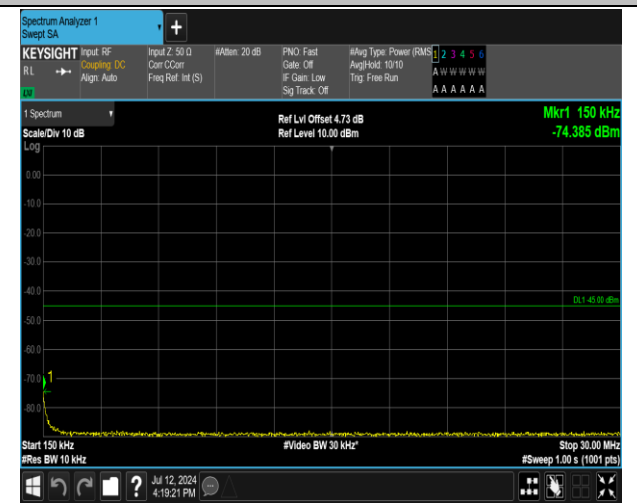

7-7-20MHz-15MHz-16QAM-16QAM-21026-21197-1RB#99
-ORB#0-30~1000MHz-PASS

7-7-20MHz-15MHz-16QAM-16QAM-21201-21372-100RB#
0-75RB#0-0.15~30MHz-PASS