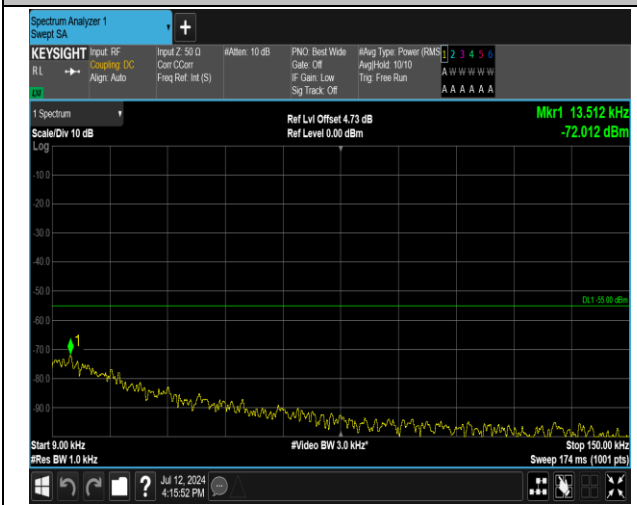

7-7-20MHz-15MHz-16QAM-16QAM-21201-21372-1RB#0-ORB#0-20000~27000MHz-PASS

7-7-20MHz-15MHz-16QAM-16QAM-21201-21372-1RB#0-1RB#74-0.009~0.15MHz-PASS