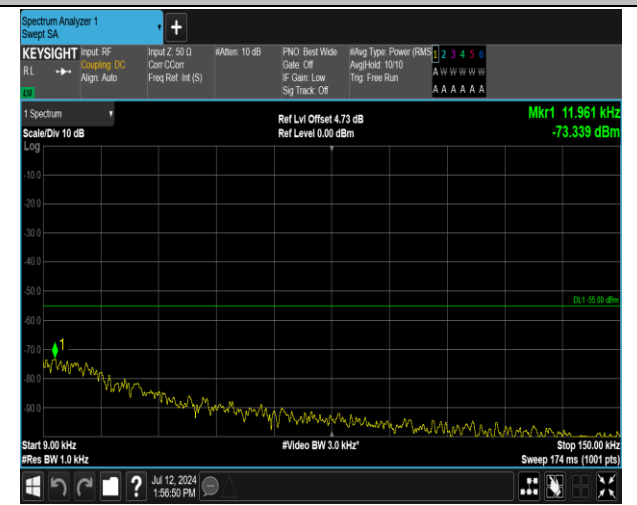

7-7-20MHz-10MHz-16QAM-16QAM-20850-20994-1RB#0-1RB#49-1000~20000MHz-PASS

7-7-20MHz-10MHz-16QAM-16QAM-20850-20994-1RB#0-1RB#49-2000~27000MHz-PASS

7-7-20MHz-10MHz-16QAM-16QAM-20850-20994-1RB#0-1RB#49-30~1000MHz-PASS