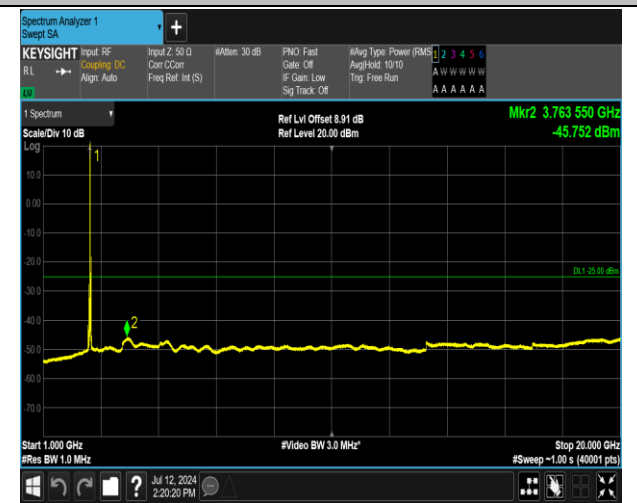

7-7-20MHz-10MHz-16QAM-16QAM-21251-21395-1RB#0-
ORB#0-0.009~0.15MHz-PASS

7-7-20MHz-10MHz-16QAM-16QAM-21251-21395-1RB#0-
ORB#0-1000~20000MHz-PASS