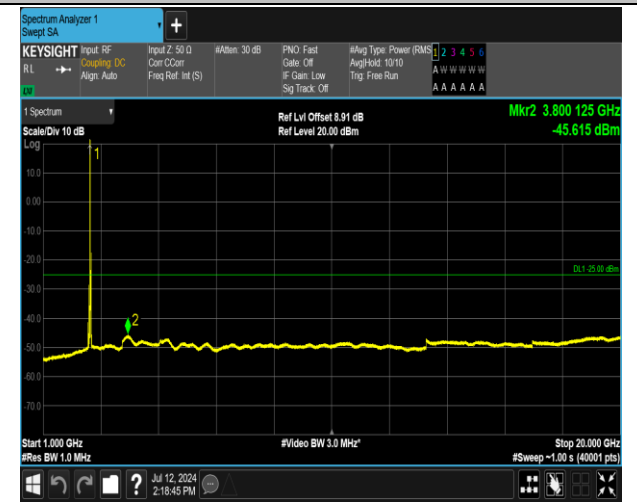

7-7-20MHz-10MHz-QPSK-QPSK-21251-21395-1RB#0-0RB#0-0.009~0.15MHz-PASS

7-7-20MHz-10MHz-QPSK-QPSK-21251-21395-1RB#0-0RB#0-1000~20000MHz-PASS