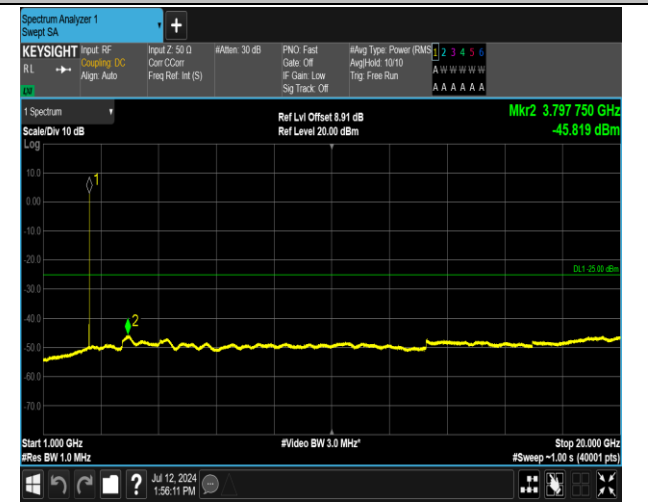

7-7-20MHz-10MHz-QPSK-QPSK-20850-20994-1RB#99-0
RB#0-0.009~0.15MHz-PASS

7-7-20MHz-10MHz-QPSK-QPSK-20850-20994-1RB#99-0
RB#0-1000~20000MHz-PASS