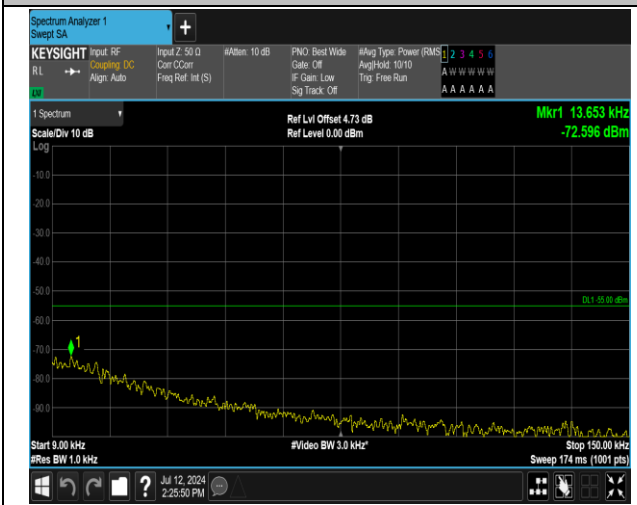

7-7-20MHz-10MHz-16QAM-16QAM-21251-21395-1RB#0-ORB#0-20000~27000MHz-PASS

7-7-20MHz-10MHz-16QAM-16QAM-21251-21395-1RB#0-1RB#49-0.009~0.15MHz-PASS