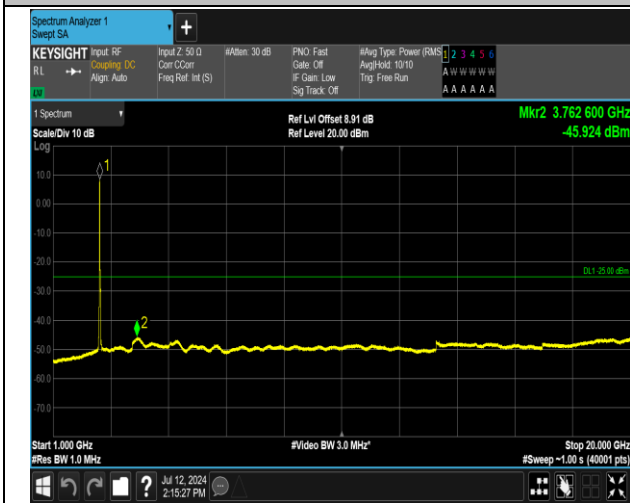

7-7-20MHz-10MHz-QPSK-QPSK-21051-21195-100RB#0-50RB#0-0.009~0.15MHz-PASS

7-7-20MHz-10MHz-QPSK-QPSK-21051-21195-100RB#0-50RB#0-1000~20000MHz-PASS