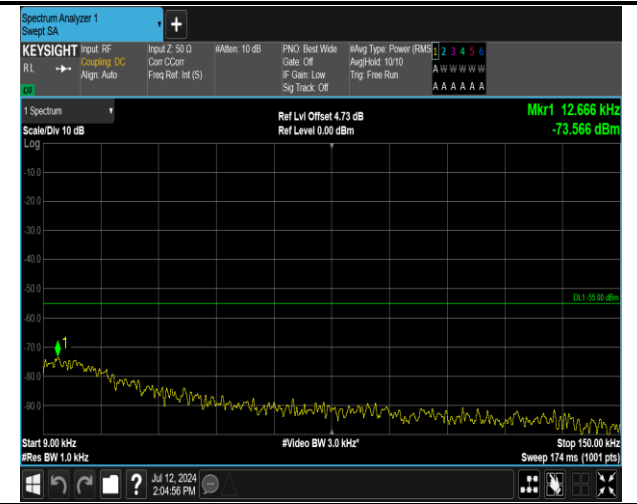

7-7-20MHz-10MHz-QPSK-QPSK-21051-21195-100RB#0-50RB#0-20000~27000MHz-PASS

7-7-20MHz-10MHz-QPSK-QPSK-21051-21195-1RB#0-0RB#0-0.009~0.15MHz-PASS