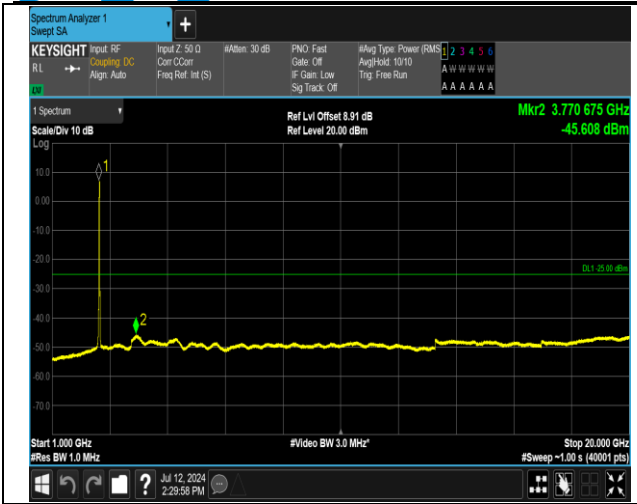

7-7-20MHz-10MHz-16QAM-16QAM-21251-21395-100RB
#0-50RB#0-0.009~0.15MHz-PASS

7-7-20MHz-10MHz-16QAM-16QAM-21251-21395-100RB
#0-50RB#0-1000~20000MHz-PASS