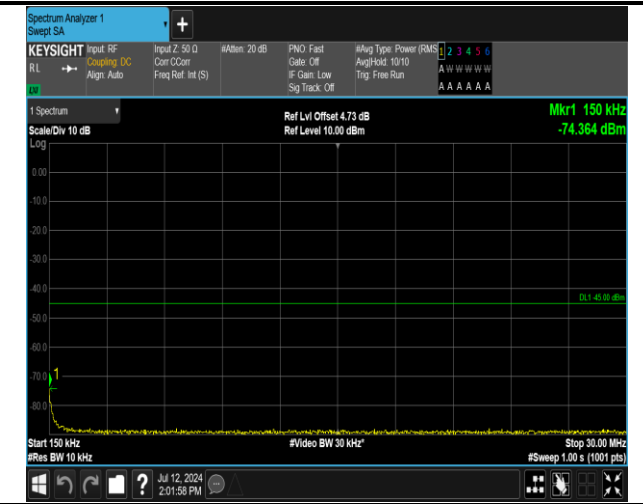

7-7-20MHz-10MHz-16QAM-16QAM-21251-21395-1RB#99-0RB#0-30~1000MHz-PASS

7-7-20MHz-10MHz-QPSK-QPSK-20850-20994-100RB#0-50RB#0-0.15~30MHz-PASS