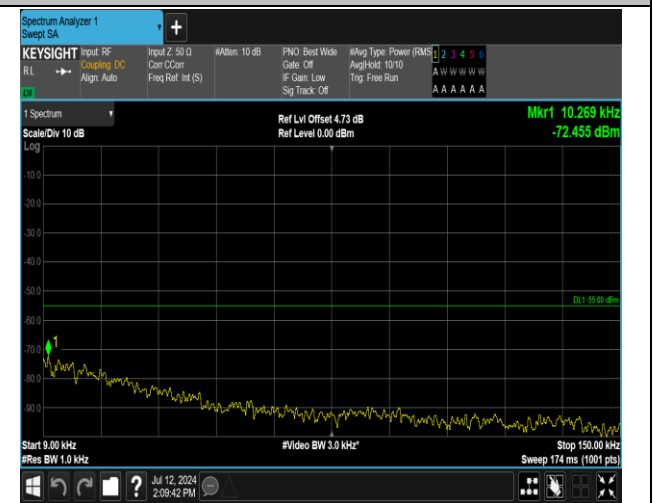

7-7-20MHz-10MHz-16QAM-16QAM-21051-21195-1RB#0-1RB#49-20000~27000MHz-PASS

7-7-20MHz-10MHz-16QAM-16QAM-21051-21195-1RB#99-0RB#0-0.009~0.15MHz-PASS