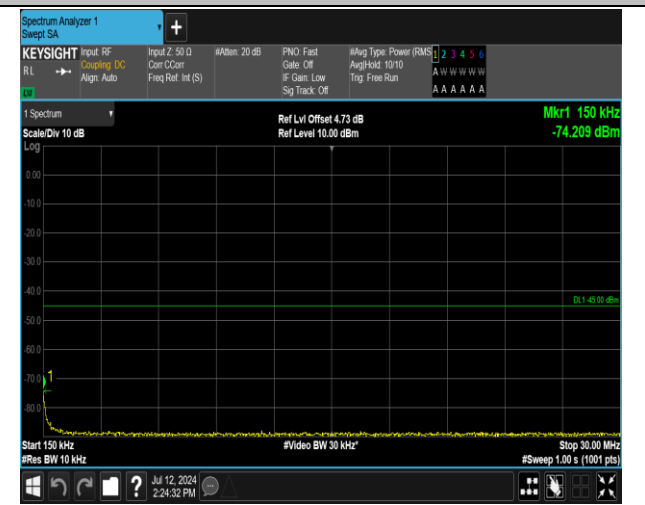

7-7-20MHz-10MHz-QPSK-QPSK-21251-21395-1RB#0-0R
B#0-30~1000MHz-PASS

7-7-20MHz-10MHz-QPSK-QPSK-21251-21395-1RB#0-1R
B#49-0.15~30MHz-PASS