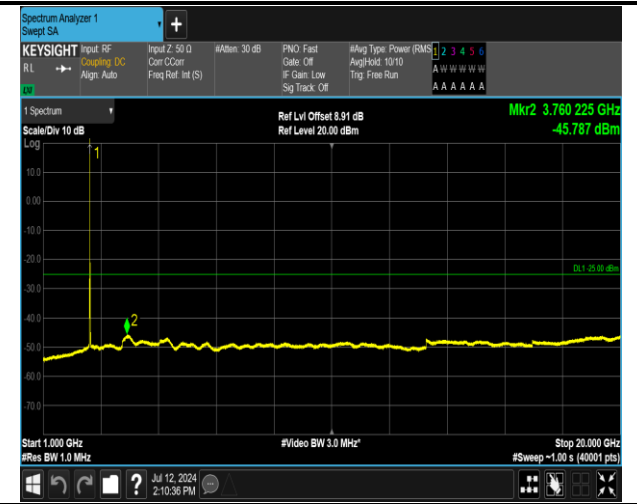

7-7-20MHz-10MHz-16QAM-16QAM-21051-21195-1RB#99-0RB#0-0.009~0.15MHz-PASS

7-7-20MHz-10MHz-16QAM-16QAM-21051-21195-1RB#99
-ORB#0-1000~20000MHz-PASS