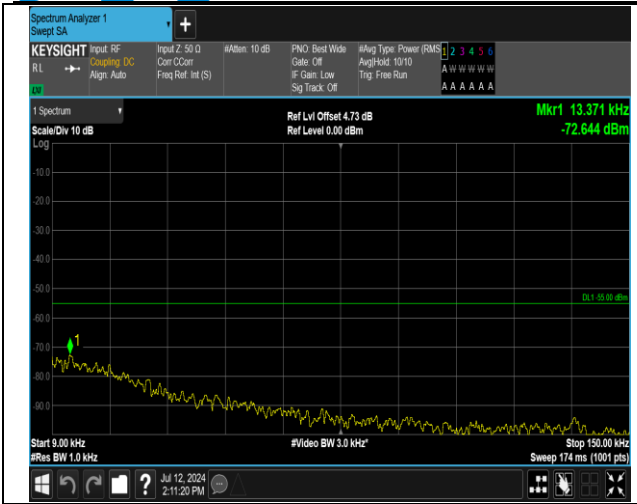

7-7-20MHz-10MHz-QPSK-QPSK-21051-21195-1RB#0-0RB#0-20000~27000MHz-PASS

7-7-20MHz-10MHz-QPSK-QPSK-21051-21195-1RB#0-1R
B#49-0.009~0.15MHz-PASS