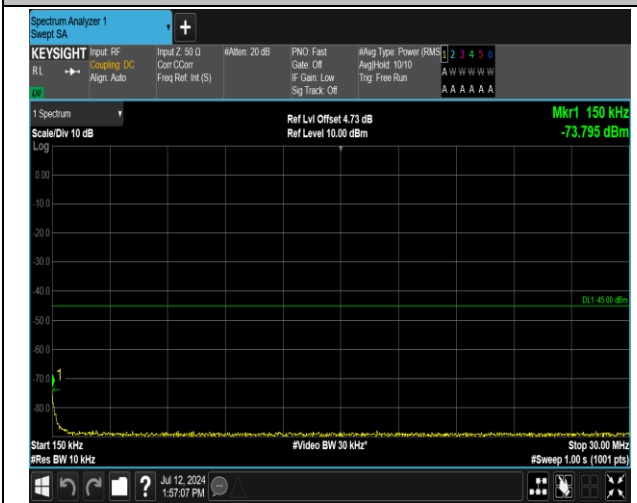

7-7-20MHz-10MHz-16QAM-16QAM-20850-20994-1RB#0-1RB#49-30~1000MHz-PASS

7-7-20MHz-10MHz-16QAM-16QAM-20850-20994-1RB#9-0RB#0-0.15~30MHz-PASS