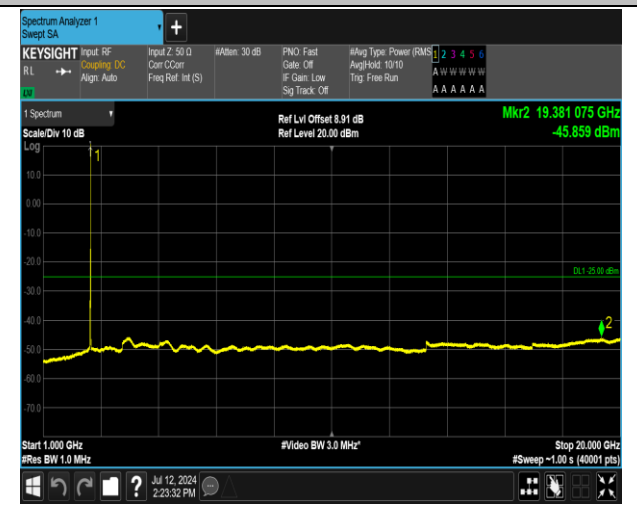

7-7-20MHz-10MHz-16QAM-16QAM-21251-21395-1RB#99-0RB#0-0.009~0.15MHz-PASS

7-7-20MHz-10MHz-16QAM-16QAM-21251-21395-1RB#99-0RB#0-1000~20000MHz-PASS