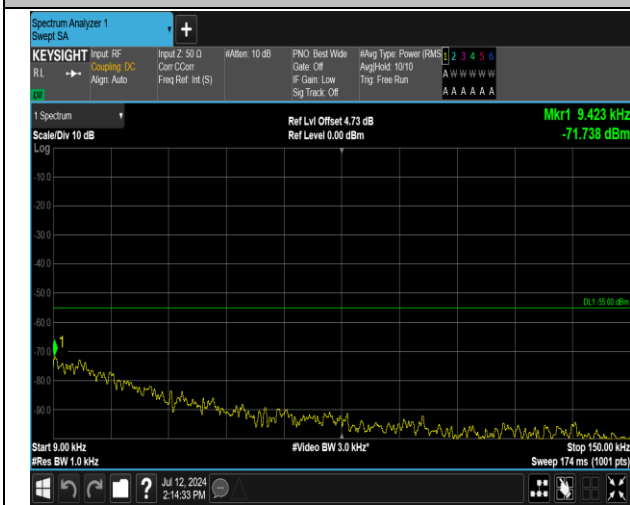

7-7-20MHz-10MHz-QPSK-QPSK-20850-20994-1RB#99-0
RB#0-20000~27000MHz-PASS

7-7-20MHz-10MHz-QPSK-QPSK-21051-21195-100RB#0-50RB#0-0.009~0.15MHz-PASS