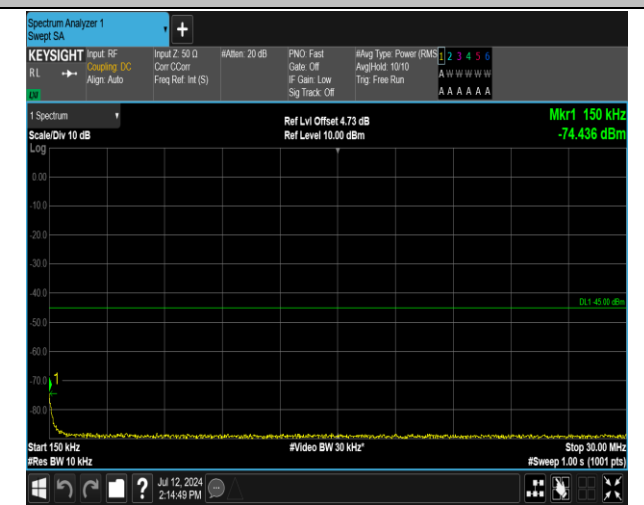

7-7-20MHz-10MHz-QPSK-QPSK-20850-20994-1RB#99-0
RB#0-30~1000MHz-PASS

7-7-20MHz-10MHz-QPSK-QPSK-21051-21195-100RB#0-50RB#0-0.15~30MHz-PASS