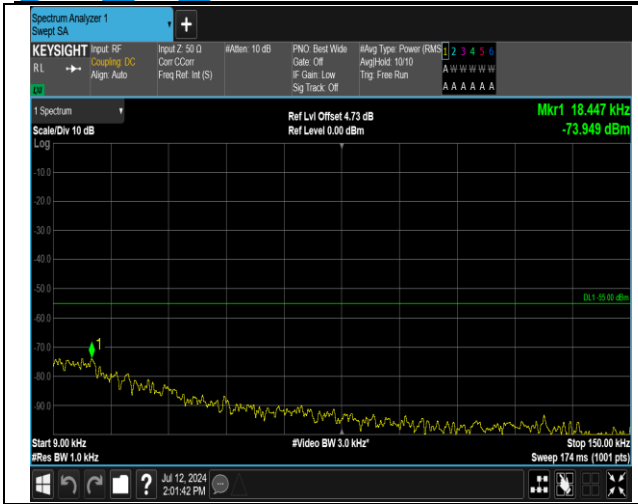

7-7-20MHz-10MHz-16QAM-16QAM-21251-21395-1RB#9-9-0RB#0-2000~27000MHz-PASS

7-7-20MHz-10MHz-QPSK-QPSK-20850-20994-100RB#0-50RB#0-0.009~0.15MHz-PASS