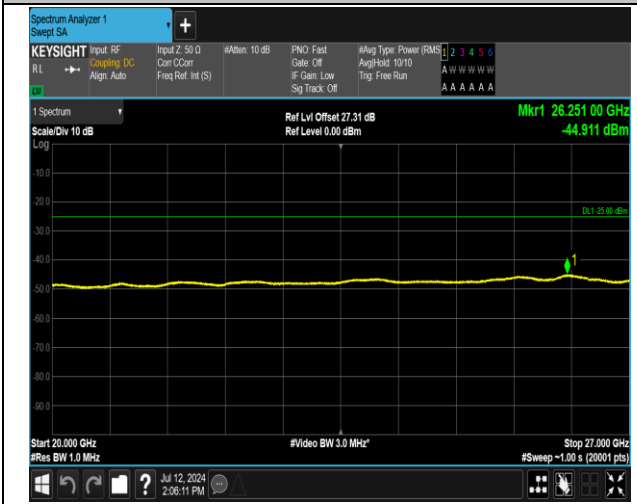

7-7-20MHz-10MHz-QPSK-QPSK-21051-21195-1RB#0-0RB#0-0.15~30MHz-PASS

7-7-20MHz-10MHz-QPSK-QPSK-21051-21195-1RB#0-0RB#0-20000~27000MHz-PASS