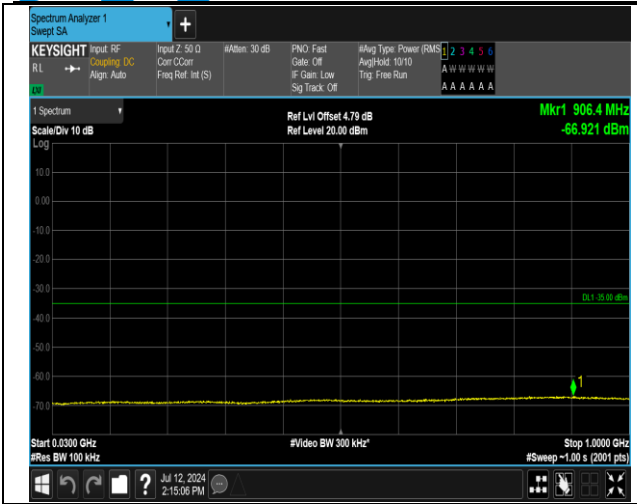

7-7-20MHz-10MHz-QPSK-QPSK-21051-21195-100RB#0-50RB#0-1000~20000MHz-PASS

7-7-20MHz-10MHz-QPSK-QPSK-21051-21195-100RB#0-50RB#0-30~1000MHz-PASS