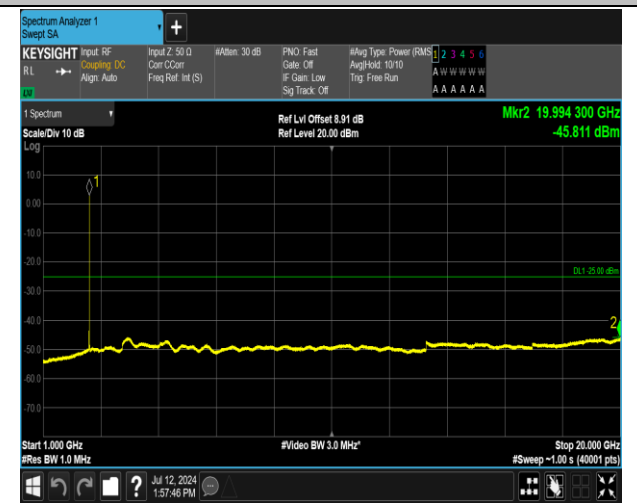

7-7-20MHz-10MHz-16QAM-16QAM-20850-20994-1RB#99-0RB#0-0.009~0.15MHz-PASS

7-7-20MHz-10MHz-16QAM-16QAM-20850-20994-1RB#99-0RB#0-1000~20000MHz-PASS