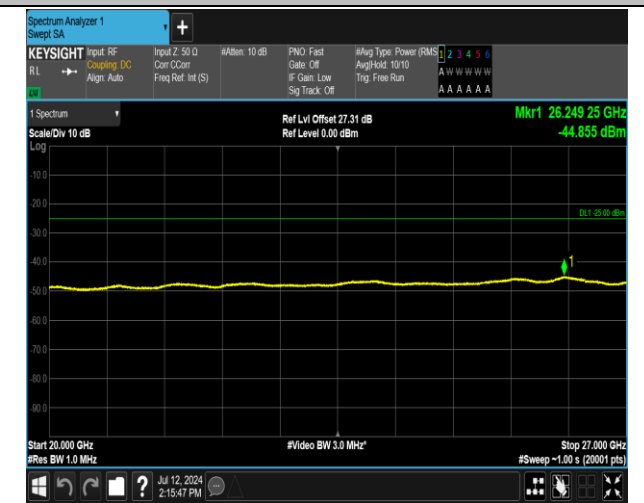

7-7-20MHz-10MHz-QPSK-QPSK-21051-21195-100RB#0-50RB#0-0.15~30MHz-PASS

7-7-20MHz-10MHz-QPSK-QPSK-21051-21195-100RB#0-50RB#0-20000~27000MHz-PASS