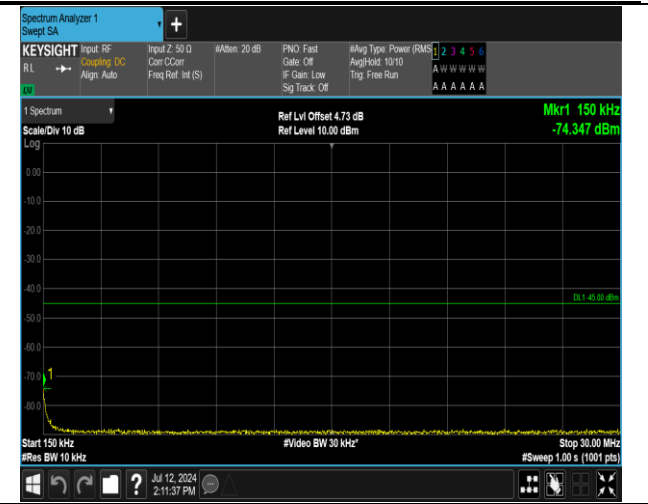

7-7-20MHz-10MHz-QPSK-QPSK-21051-21195-1RB#0-0RB#0-30~1000MHz-PASS

7-7-20MHz-10MHz-QPSK-QPSK-21051-21195-1RB#0-1R
B#49-0.15~30MHz-PASS