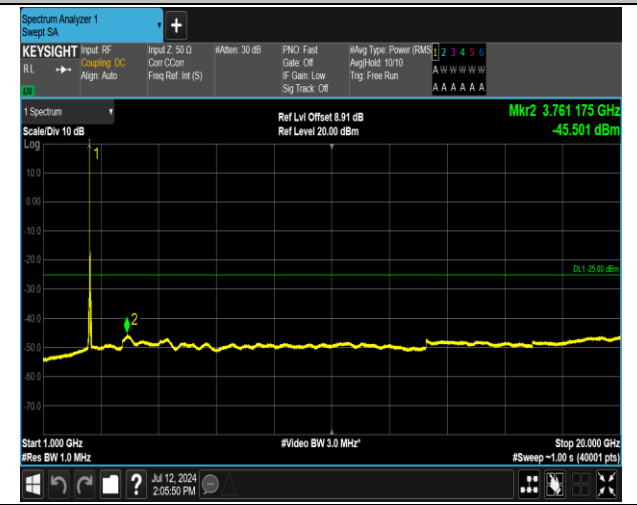

7-7-20MHz-10MHz-QPSK-QPSK-21051-21195-1RB#0-0RB#0-0.009~0.15MHz-PASS

7-7-20MHz-10MHz-QPSK-QPSK-21051-21195-1RB#0-0RB#0-1000~20000MHz-PASS