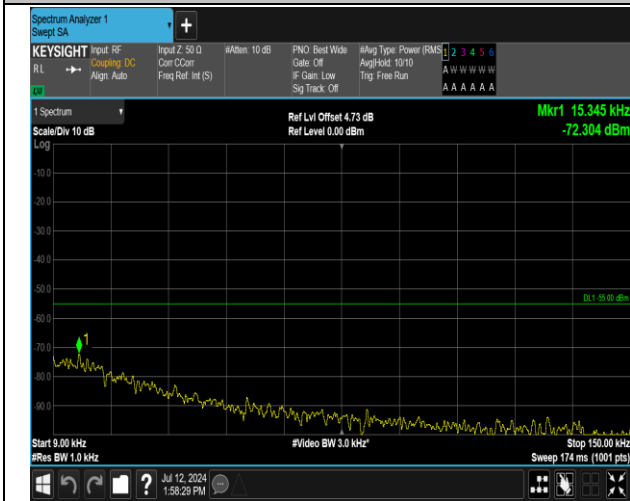

7-7-20MHz-10MHz-QPSK-QPSK-20850-20994-1RB#0-0R
B#0-20000~27000MHz-PASS

7-7-20MHz-10MHz-QPSK-QPSK-20850-20994-1RB#0-1R
B#49-0.009~0.15MHz-PASS