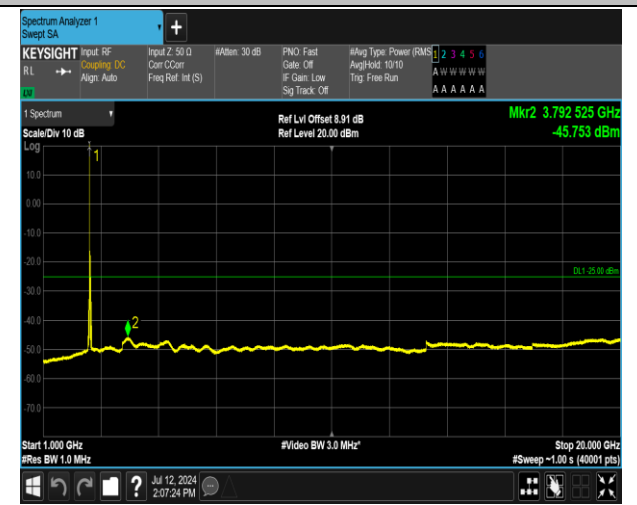

7-7-20MHz-10MHz-16QAM-16QAM-21051-21195-1RB#0-ORB#0-0.009~0.15MHz-PASS

7-7-20MHz-10MHz-16QAM-16QAM-21051-21195-1RB#0-ORB#0-1000~20000MHz-PASS