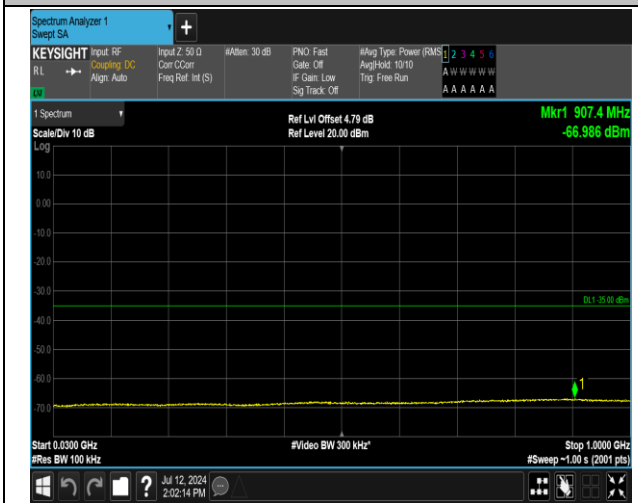

7-7-20MHz-10MHz-QPSK-QPSK-20850-20994-100RB#0-50RB#0-1000~20000MHz-PASS

7-7-20MHz-10MHz-QPSK-QPSK-20850-20994-100RB#0-50RB#0-30~1000MHz-PASS