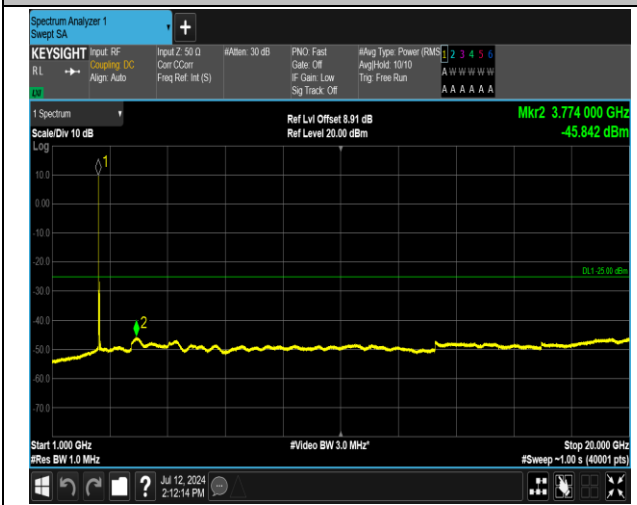

7-7-20MHz-10MHz-QPSK-QPSK-21051-21195-1RB#0-1R
B#49-0.009~0.15MHz-PASS

7-7-20MHz-10MHz-QPSK-QPSK-21051-21195-1RB#0-1R
B#49-1000~20000MHz-PASS