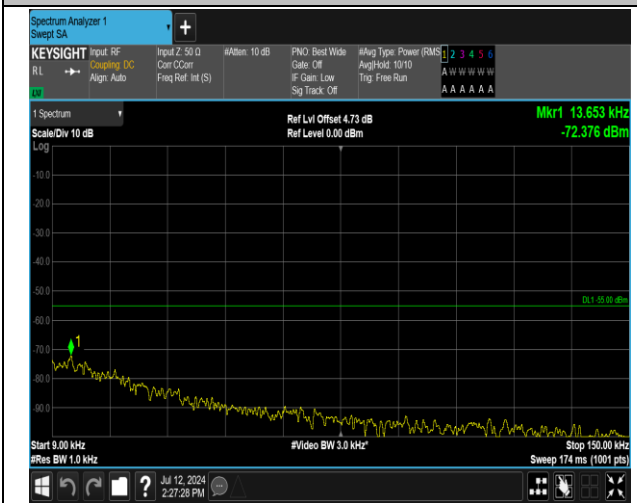

7-7-20MHz-10MHz-QPSK-QPSK-21051-21195-1RB#99-0
RB#0-20000~27000MHz-PASS

7-7-20MHz-10MHz-QPSK-QPSK-21251-21395-100RB#0-0
50RB#0-0.009~0.15MHz-PASS