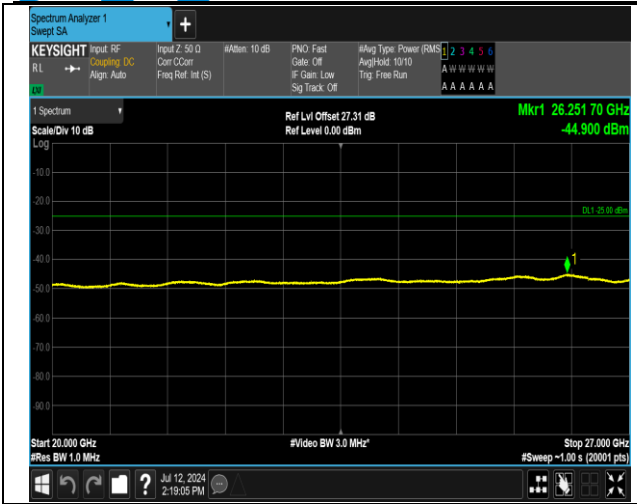

7-7-20MHz-10MHz-QPSK-QPSK-21251-21395-1RB#0-0RB#0-0.15~30MHz-PASS

7-7-20MHz-10MHz-QPSK-QPSK-21251-21395-1RB#0-0R
B#0-20000~27000MHz-PASS