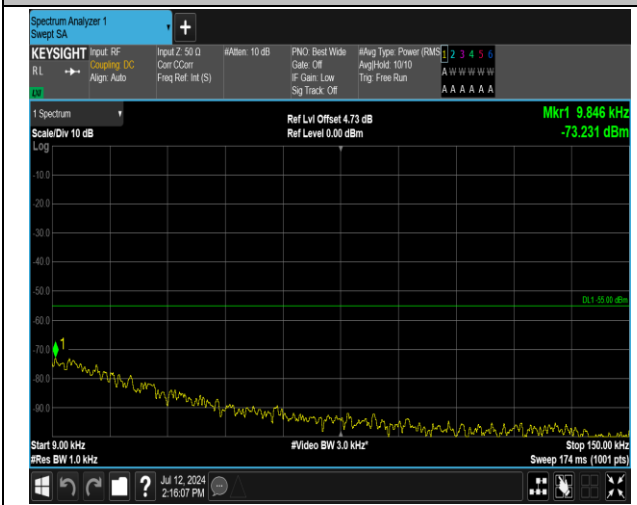

7-7-20MHz-10MHz-16QAM-16QAM-20850-20994-1RB#99-0RB#0-0.009~0.15MHz-PASS

7-7-20MHz-10MHz-16QAM-16QAM-20850-20994-1RB#9-0RB#0-0.15~30MHz-PASS

7-7-20MHz-10MHz-16QAM-16QAM-20850-20994-1RB#99-0RB#0-1000~20000MHz-PASS

7-7-20MHz-10MHz-16QAM-16QAM-20850-20994-1RB#9
9-0RB#0-20000~27000MHz-PASS

7-7-20MHz-10MHz-16QAM-16QAM-20850-20994-1RB#99
-0RB#0-30~1000MHz-PASS

7-7-20MHz-10MHz-16QAM-16QAM-21051-21195-100RB#
0-50RB#0-0.009~0.15MHz-PASS