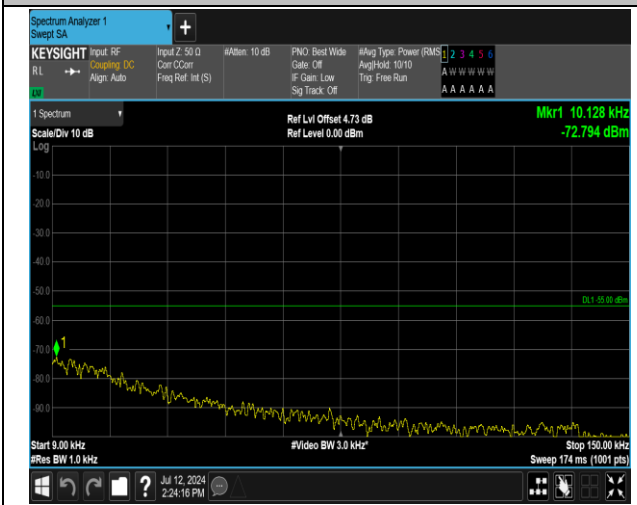

7-7-20MHz-10MHz-QPSK-QPSK-21251-21395-1RB#0-0R
B#0-20000~27000MHz-PASS

7-7-20MHz-10MHz-QPSK-QPSK-21251-21395-1RB#0-1R
B#49-0.009~0.15MHz-PASS