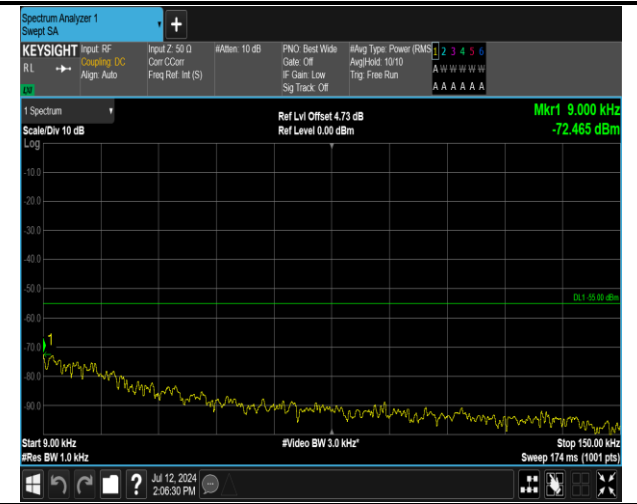

7-7-20MHz-10MHz-16QAM-16QAM-20850-20994-1RB#9
9-0RB#0-20000~27000MHz-PASS

7-7-20MHz-10MHz-16QAM-16QAM-20850-20994-1RB#99
-0RB#0-30~1000MHz-PASS

7-7-20MHz-10MHz-16QAM-16QAM-21051-21195-100RB#
0-50RB#0-0.009~0.15MHz-PASS

7-7-20MHz-10MHz-16QAM-16QAM-21051-21195-100RB#
0-50RB#0-0.15~30MHz-PASS

7-7-20MHz-10MHz-16QAM-16QAM-21051-21195-100RB#
0-50RB#0-1000~20000MHz-PASS

7-7-20MHz-10MHz-16QAM-16QAM-21051-21195-100RB#
0-50RB#0-20000~27000MHz-PASS

7-7-20MHz-10MHz-16QAM-16QAM-21051-21195-100RB#-0-50RB#0-30~1000MHz-PASS

7-7-20MHz-10MHz-16QAM-16QAM-21051-21195-1RB#0-ORB#0-0.009~0.15MHz-PASS

7-7-20MHz-10MHz-16QAM-16QAM-21051-21195-1RB#0-ORB#0-0.15~30MHz-PASS