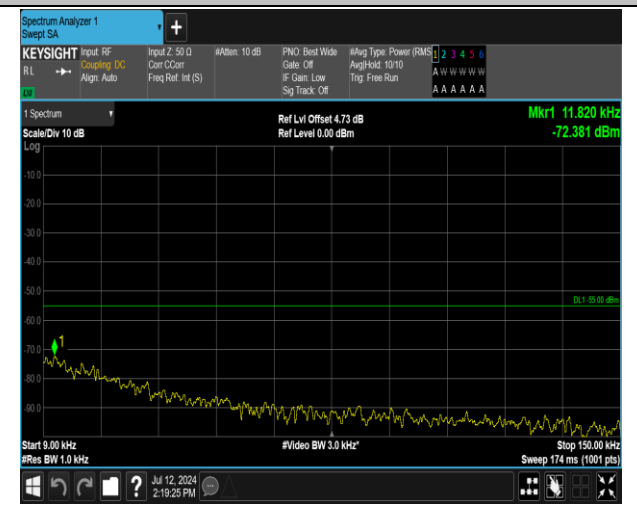

7-7-20MHz-10MHz-16QAM-16QAM-21251-21395-100RB#
0-50RB#0-20000~27000MHz-PASS

7-7-20MHz-10MHz-16QAM-16QAM-21251-21395-1RB#0-
ORB#0-0.009~0.15MHz-PASS