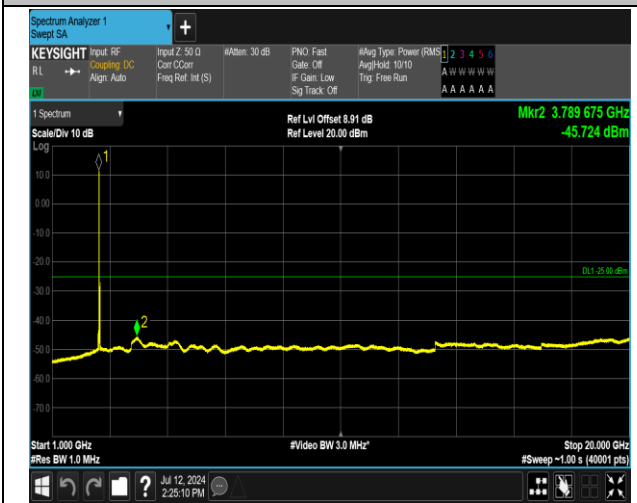

7-7-20MHz-10MHz-QPSK-QPSK-21251-21395-1RB#0-1R
B#49-0.009~0.15MHz-PASS

7-7-20MHz-10MHz-QPSK-QPSK-21251-21395-1RB#0-1R
B#49-1000~20000MHz-PASS