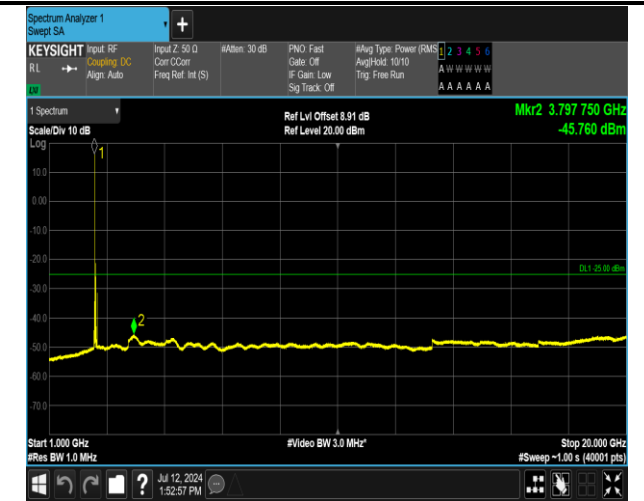

7-7-20MHz-10MHz-QPSK-QPSK-20850-20994-1RB#0-0RB#0-0.009~0.15MHz-PASS

7-7-20MHz-10MHz-QPSK-QPSK-20850-20994-1RB#0-0R
B#0-1000~20000MHz-PASS