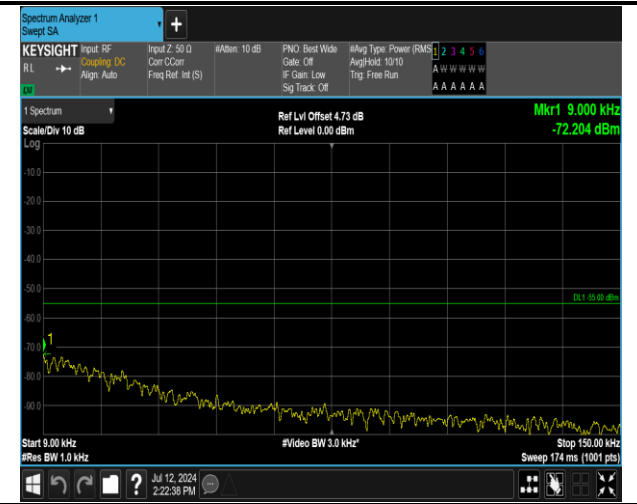

7-7-20MHz-10MHz-16QAM-16QAM-21251-21395-1RB#0-1RB#49-20000~27000MHz-PASS

7-7-20MHz-10MHz-16QAM-16QAM-21251-21395-1RB#99-0RB#0-0.009~0.15MHz-PASS