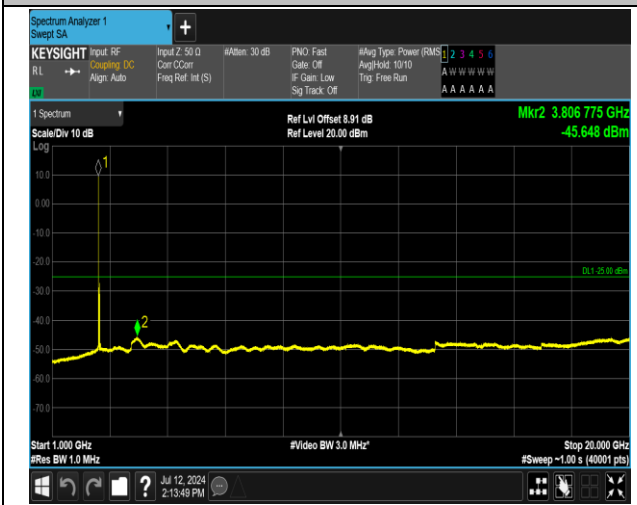

7-7-20MHz-10MHz-16QAM-16QAM-21051-21195-1RB#0-1RB#49-0.009~0.15MHz-PASS

7-7-20MHz-10MHz-16QAM-16QAM-21051-21195-1RB#0-1RB#49-1000~20000MHz-PASS