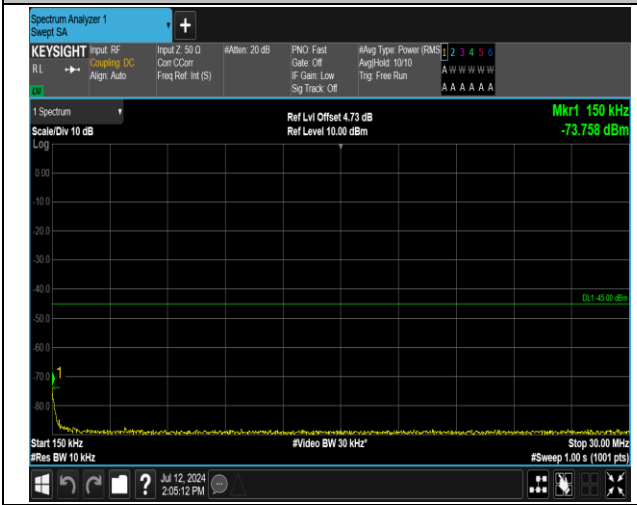

7-7-20MHz-10MHz-QPSK-QPSK-21051-21195-100RB#0-50RB#0-30~1000MHz-PASS

7-7-20MHz-10MHz-QPSK-QPSK-21051-21195-1RB#0-0RB#0-0.15~30MHz-PASS