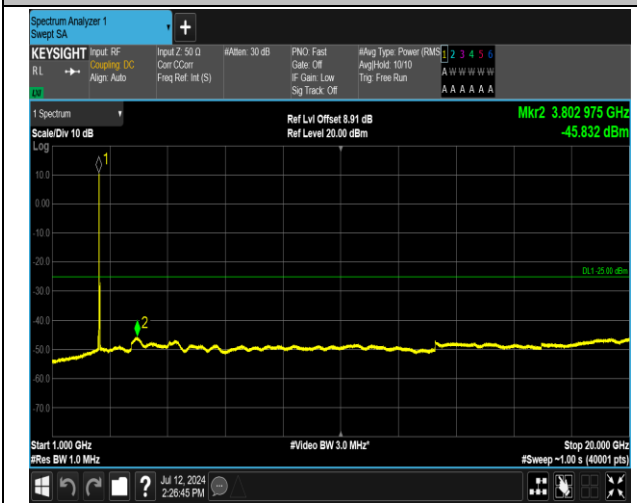

7-7-20MHz-10MHz-16QAM-16QAM-21251-21395-1RB#0-1RB#49-0.009~0.15MHz-PASS

7-7-20MHz-10MHz-16QAM-16QAM-21251-21395-1RB#0-1RB#49-1000~20000MHz-PASS