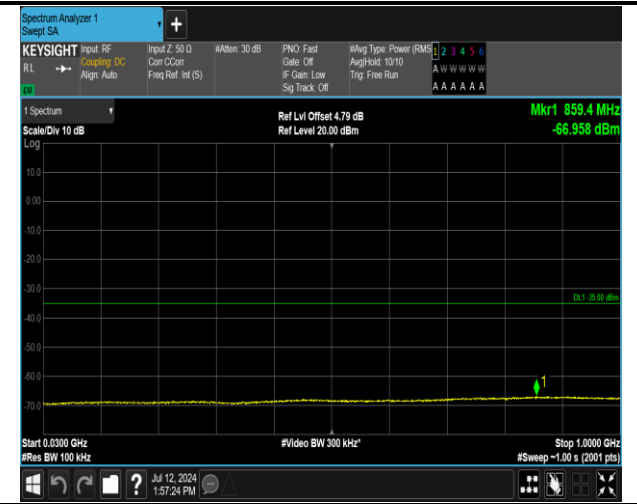

7-7-20MHz-10MHz-16QAM-16QAM-20850-20994-1RB#99-0RB#0-0.009~0.15MHz-PASS

7-7-20MHz-10MHz-16QAM-16QAM-20850-20994-1RB#9-0RB#0-0.15~30MHz-PASS

7-7-20MHz-10MHz-16QAM-16QAM-20850-20994-1RB#99-0RB#0-1000~20000MHz-PASS

7-7-20MHz-10MHz-16QAM-16QAM-20850-20994-1RB#9
9-0RB#0-20000~27000MHz-PASS

7-7-20MHz-10MHz-16QAM-16QAM-20850-20994-1RB#99
-0RB#0-30~1000MHz-PASS

7-7-20MHz-10MHz-16QAM-16QAM-21051-21195-100RB#
0-50RB#0-0.009~0.15MHz-PASS