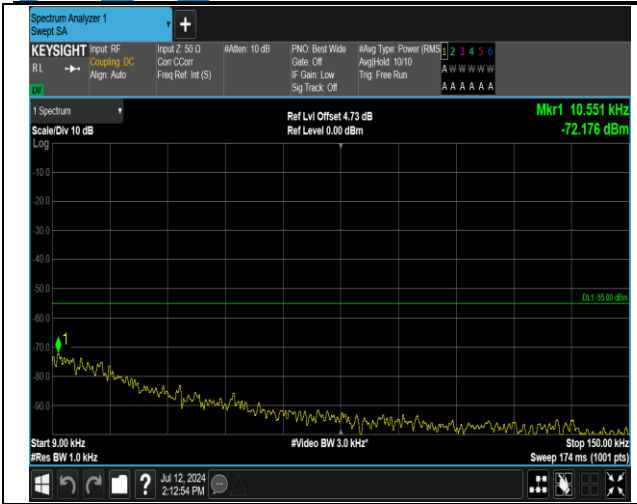

7-7-20MHz-10MHz-16QAM-16QAM-21051-21195-1RB#0-ORB#0-20000~27000MHz-PASS

7-7-20MHz-10MHz-16QAM-16QAM-21051-21195-1RB#0-1RB#49-0.009~0.15MHz-PASS