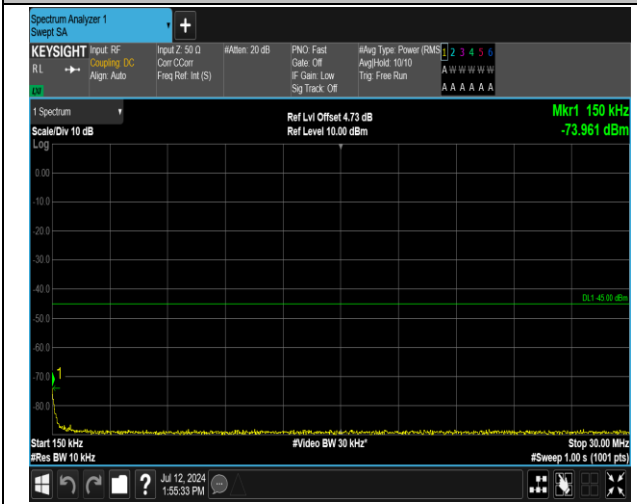

7-7-20MHz-10MHz-QPSK-QPSK-20850-20994-1RB#0-1R
B#49-30~1000MHz-PASS

7-7-20MHz-10MHz-QPSK-QPSK-20850-20994-1RB#99-0
RB#0-0.15~30MHz-PASS