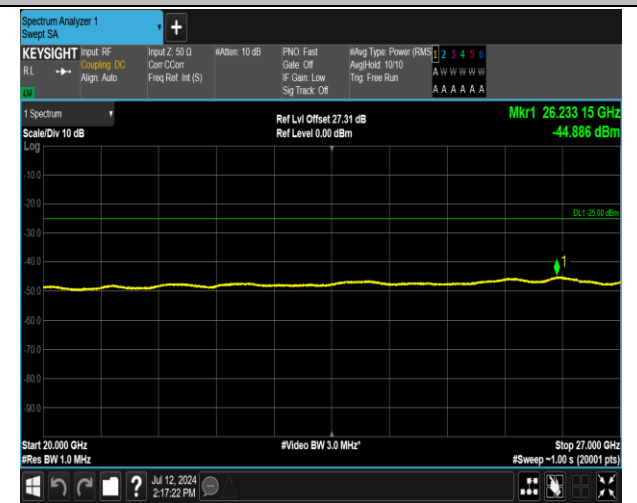

7-7-20MHz-10MHz-16QAM-16QAM-21051-21195-100RB#
0-50RB#0-0.15~30MHz-PASS

7-7-20MHz-10MHz-16QAM-16QAM-21051-21195-100RB#
0-50RB#0-20000~27000MHz-PASS