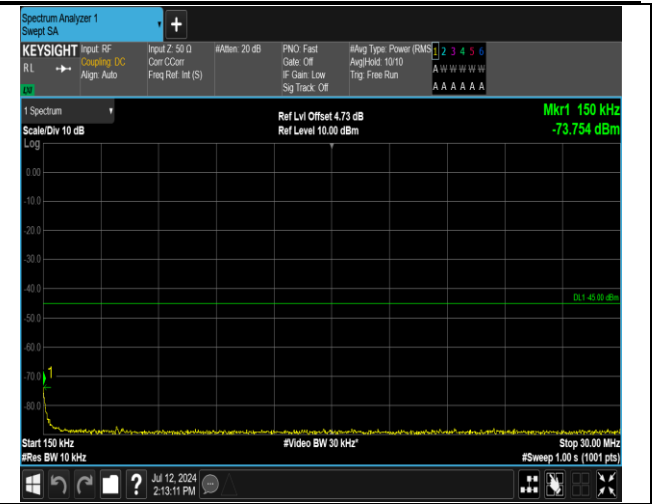

7-7-20MHz-10MHz-16QAM-16QAM-21051-21195-1RB#0-ORB#0-30~1000MHz-PASS

7-7-20MHz-10MHz-16QAM-16QAM-21051-21195-1RB#0-1RB#49-0.15~30MHz-PASS