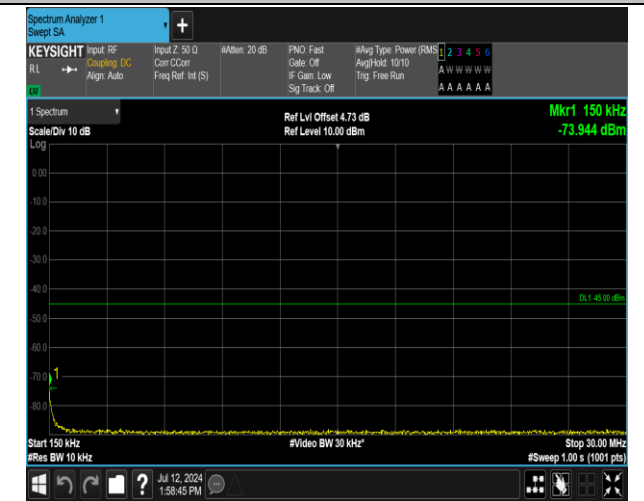

7-7-20MHz-10MHz-QPSK-QPSK-20850-20994-1RB#0-0R
B#0-30~1000MHz-PASS

7-7-20MHz-10MHz-QPSK-QPSK-20850-20994-1RB#0-1R
B#49-0.15~30MHz-PASS