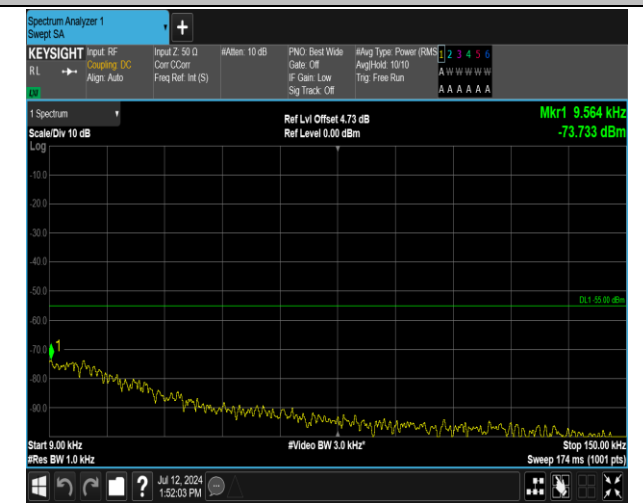

7-7-20MHz-10MHz-QPSK-QPSK-20850-20994-100RB#0-50RB#0-20000~27000MHz-PASS

7-7-20MHz-10MHz-QPSK-QPSK-20850-20994-1RB#0-0RB#0-0.009~0.15MHz-PASS