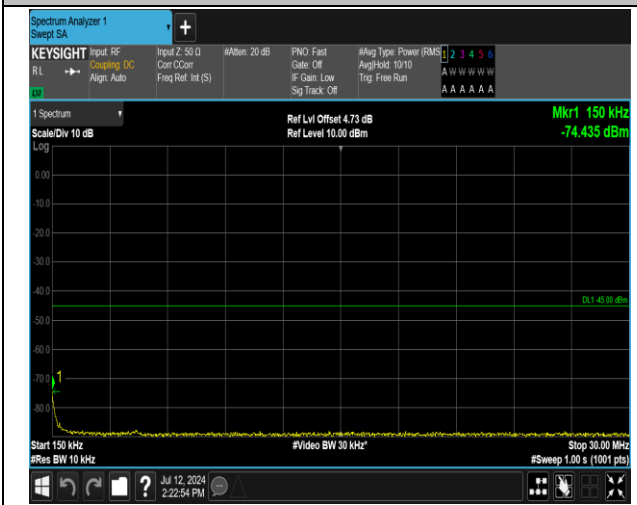

7-7-20MHz-10MHz-16QAM-16QAM-21251-21395-1RB#0-1RB#49-30~1000MHz-PASS

7-7-20MHz-10MHz-16QAM-16QAM-21251-21395-1RB#9-9-0RB#0-0.15~30MHz-PASS