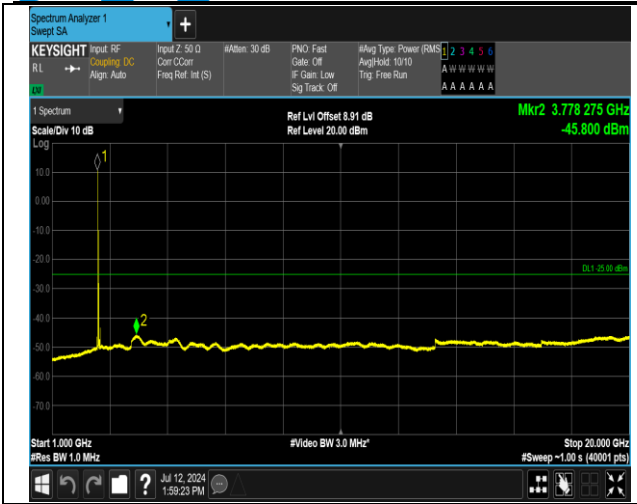

7-7-20MHz-10MHz-QPSK-QPSK-20850-20994-1RB#0-1R
B#49-0.009~0.15MHz-PASS

7-7-20MHz-10MHz-QPSK-QPSK-20850-20994-1RB#0-1R
B#49-1000~20000MHz-PASS