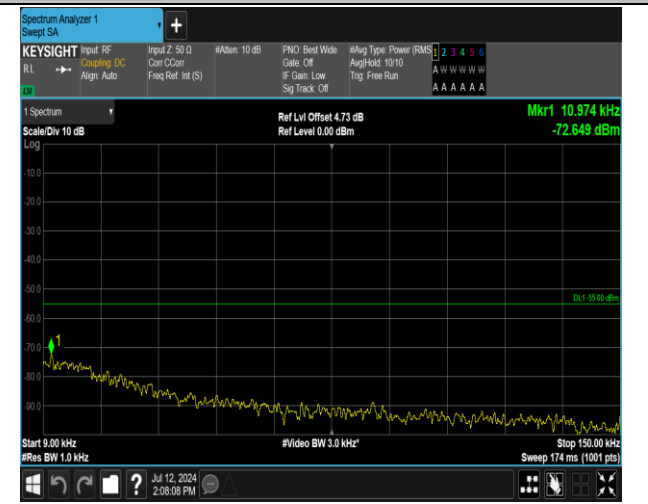

7-7-20MHz-10MHz-QPSK-QPSK-21051-21195-1RB#0-1R
B#49-20000~27000MHz-PASS

7-7-20MHz-10MHz-QPSK-QPSK-21051-21195-1RB#99-0
RB#0-0.009~0.15MHz-PASS