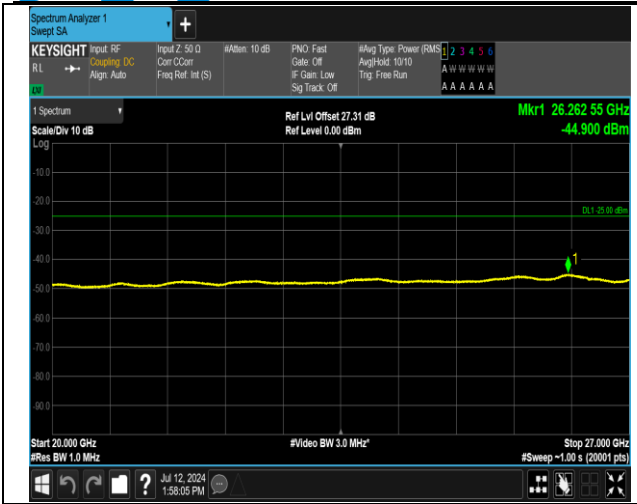

7-7-20MHz-10MHz-16QAM-16QAM-20850-20994-1RB#9-0RB#0-0.15~30MHz-PASS

7-7-20MHz-10MHz-16QAM-16QAM-20850-20994-1RB#9
9-0RB#0-20000~27000MHz-PASS