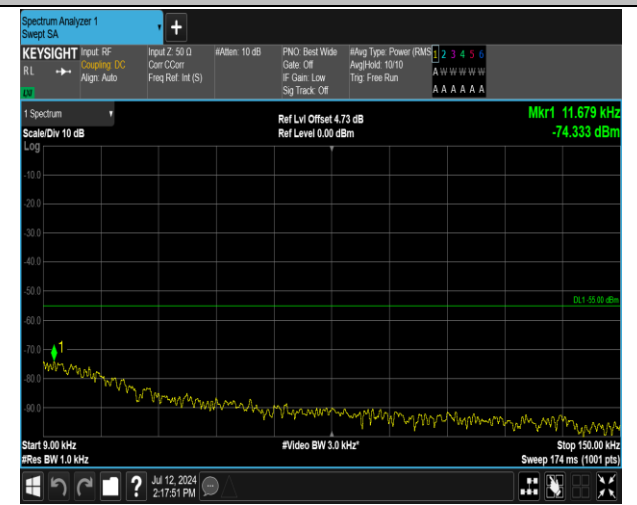

7-7-20MHz-10MHz-QPSK-QPSK-21251-21395-100RB#0-5ORB#0-20000~27000MHz-PASS

7-7-20MHz-10MHz-QPSK-QPSK-21251-21395-1RB#0-0RB#0-0.009~0.15MHz-PASS