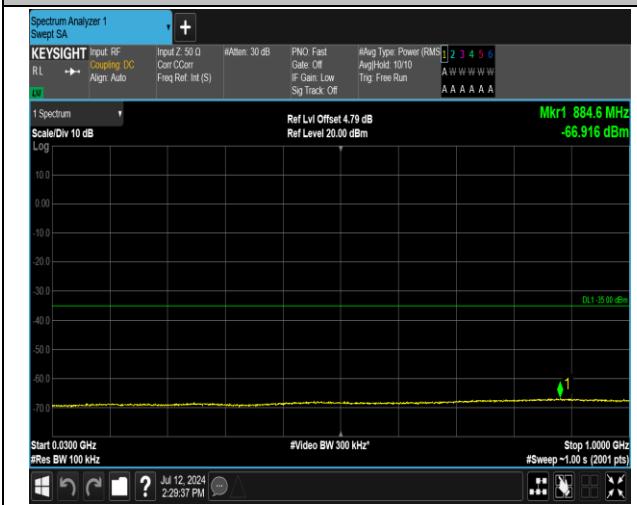

7-7-20MHz-10MHz-16QAM-16QAM-21251-21395-100RB
#0-50RB#0-1000~20000MHz-PASS

7-7-20MHz-10MHz-16QAM-16QAM-21251-21395-100RB
#0-50RB#0-30~1000MHz-PASS