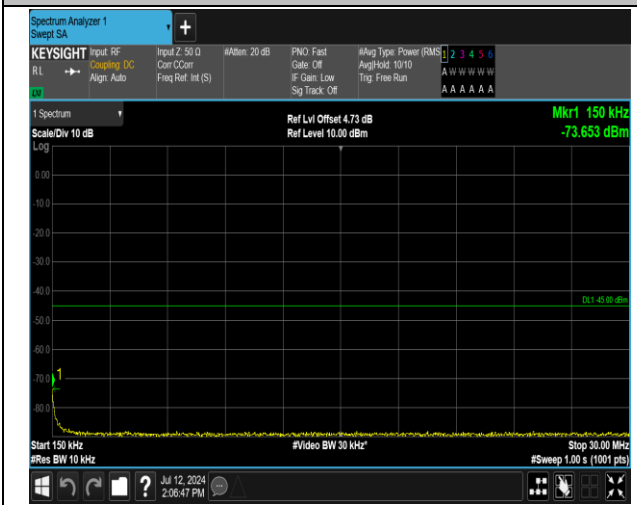

7-7-20MHz-10MHz-16QAM-16QAM-21051-21195-100RB#-0-50RB#0-30~1000MHz-PASS

7-7-20MHz-10MHz-16QAM-16QAM-21051-21195-1RB#0-ORB#0-0.15~30MHz-PASS