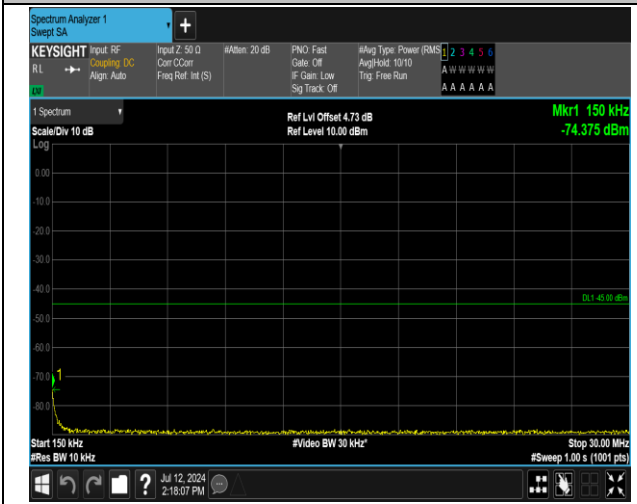

7-7-20MHz-10MHz-QPSK-QPSK-21251-21395-100RB#0-50RB#0-30~1000MHz-PASS

7-7-20MHz-10MHz-QPSK-QPSK-21251-21395-1RB#0-0RB#0-0.15~30MHz-PASS