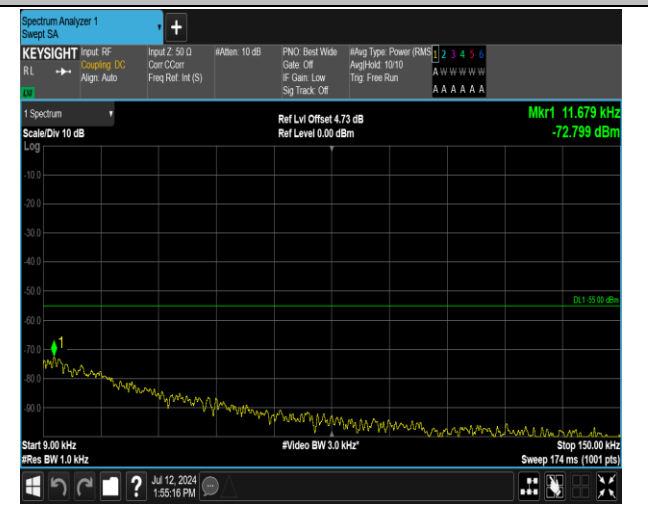

7-7-20MHz-10MHz-QPSK-QPSK-20850-20994-1RB#0-1R
B#49-20000~27000MHz-PASS

7-7-20MHz-10MHz-QPSK-QPSK-20850-20994-1RB#99-0
RB#0-0.009~0.15MHz-PASS