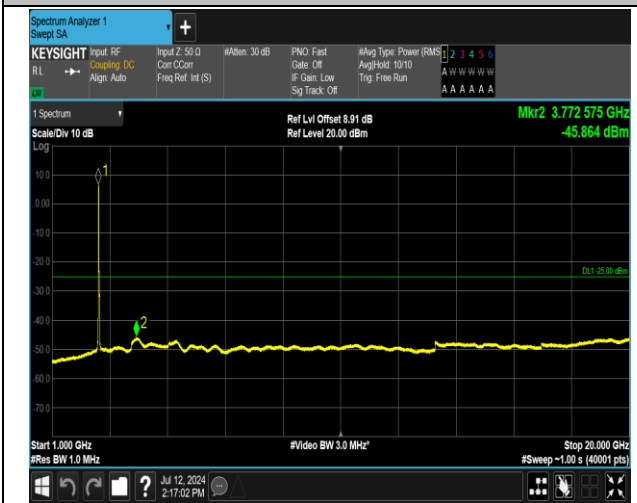

7-7-20MHz-10MHz-16QAM-16QAM-21051-21195-100RB#
0-50RB#0-0.009~0.15MHz-PASS

7-7-20MHz-10MHz-16QAM-16QAM-21051-21195-100RB#
0-50RB#0-1000~20000MHz-PASS