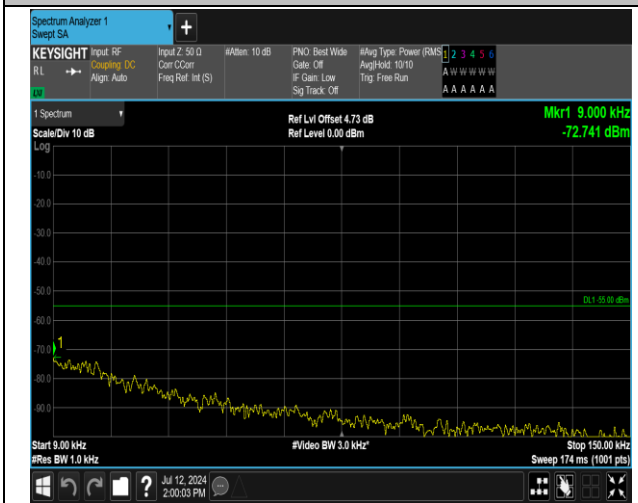

7-7-20MHz-10MHz-16QAM-16QAM-20850-20994-1RB#0-ORB#0-20000~27000MHz-PASS

7-7-20MHz-10MHz-16QAM-16QAM-20850-20994-1RB#0-1RB#49-0.009~0.15MHz-PASS