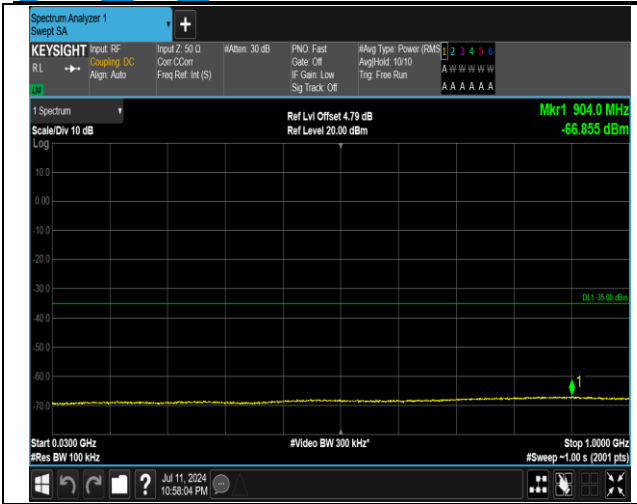

7-7-15MHz-20MHz-16QAM-16QAM-21179-21350-1RB#74-0RB#0-1000~20000MHz-PASS

7-7-15MHz-20MHz-16QAM-16QAM-21179-21350-1RB#74
-0RB#0-30~1000MHz-PASS