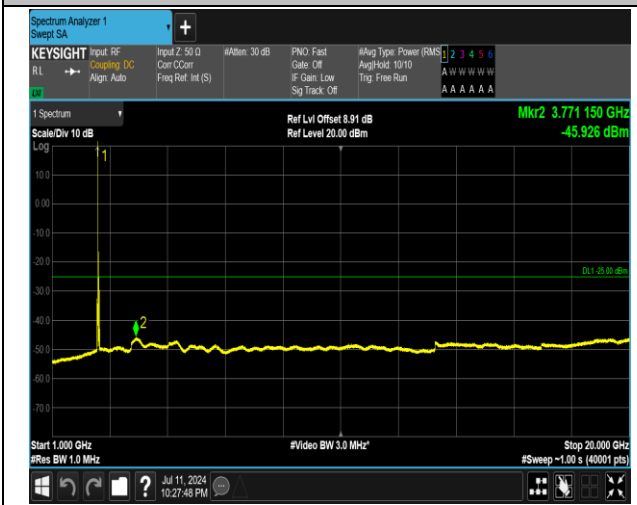

7-7-15MHz-20MHz-QPSK-QPSK-20828-20999-1RB#0-0R
B#0-0.009~0.15MHz-PASS

7-7-15MHz-20MHz-QPSK-QPSK-20828-20999-1RB#0-0R
B#0-1000~20000MHz-PASS