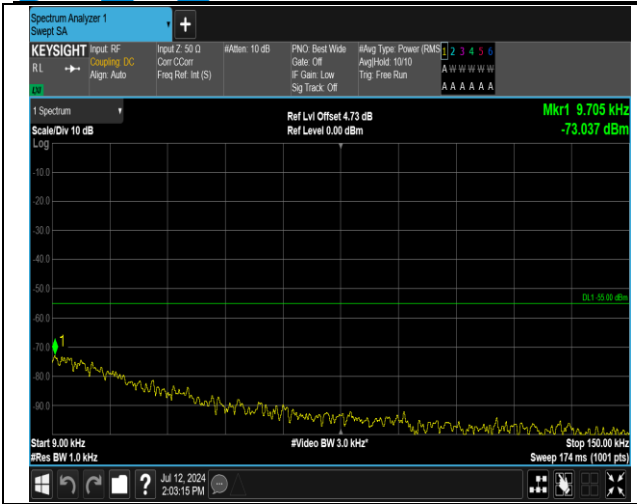

7-7-15MHz-20MHz-QPSK-QPSK-21179-21350-75RB#0-1
00RB#0-20000~27000MHz-PASS

7-7-20MHz-10MHz-16QAM-16QAM-20850-20994-100RB
#0-50RB#0-0.009~0.15MHz-PASS