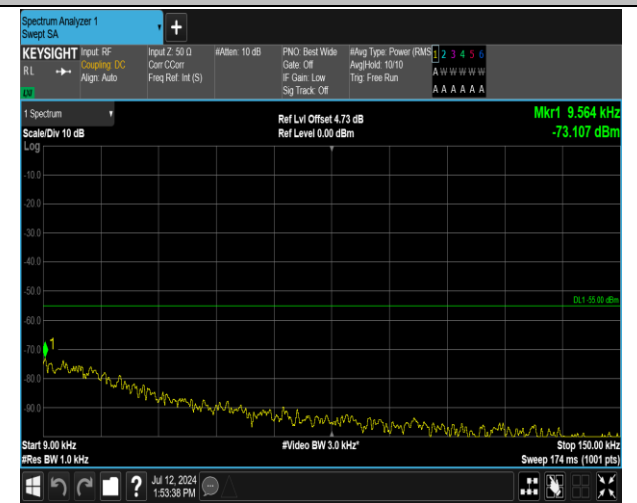

7-7-20MHz-10MHz-16QAM-16QAM-20850-20994-100RB
#0-50RB#0-0.009~0.15MHz-PASS

7-7-20MHz-10MHz-16QAM-16QAM-20850-20994-100RB#
0-50RB#0-0.15~30MHz-PASS

7-7-20MHz-10MHz-16QAM-16QAM-20850-20994-100RB
#0-50RB#0-1000~20000MHz-PASS

7-7-20MHz-10MHz-16QAM-16QAM-20850-20994-100RB#
0-50RB#0-20000~27000MHz-PASS

7-7-20MHz-10MHz-16QAM-16QAM-20850-20994-100RB
#0-50RB#0-30~1000MHz-PASS

7-7-20MHz-10MHz-16QAM-16QAM-20850-20994-1RB#0-
ORB#0-0.009~0.15MHz-PASS