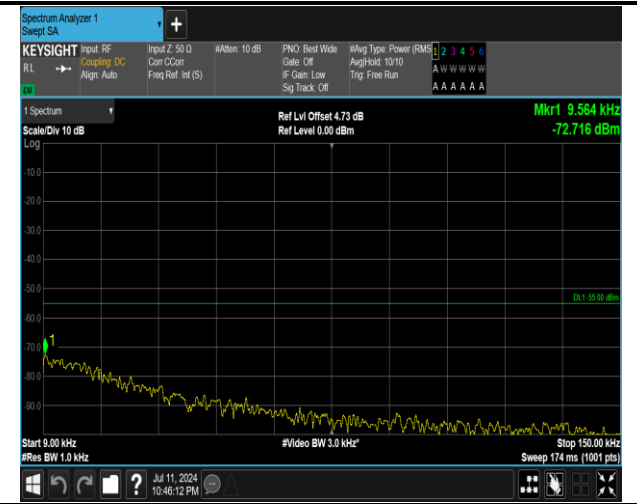

7-7-15MHz-20MHz-QPSK-QPSK-21003-21174-1RB#0-0R
B#0-20000~27000MHz-PASS

7-7-15MHz-20MHz-QPSK-QPSK-21003-21174-1RB#0-1R
B#99-0.009~0.15MHz-PASS