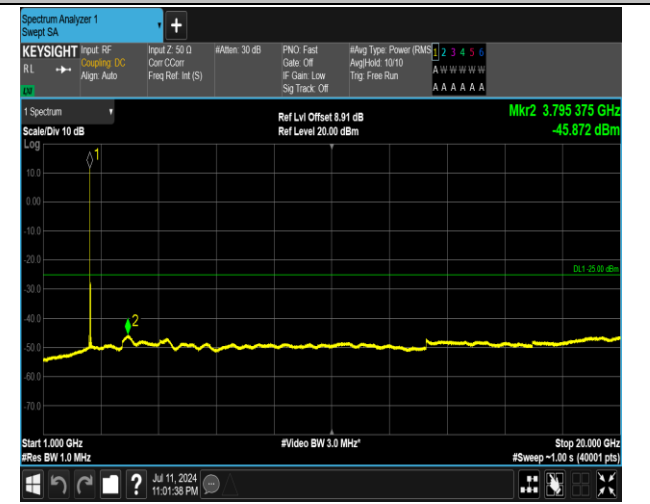

7-7-15MHz-20MHz-16QAM-16QAM-21179-21350-1RB#0-1RB#99-0.009~0.15MHz-PASS

7-7-15MHz-20MHz-16QAM-16QAM-21179-21350-1RB#0-1RB#99-1000~20000MHz-PASS