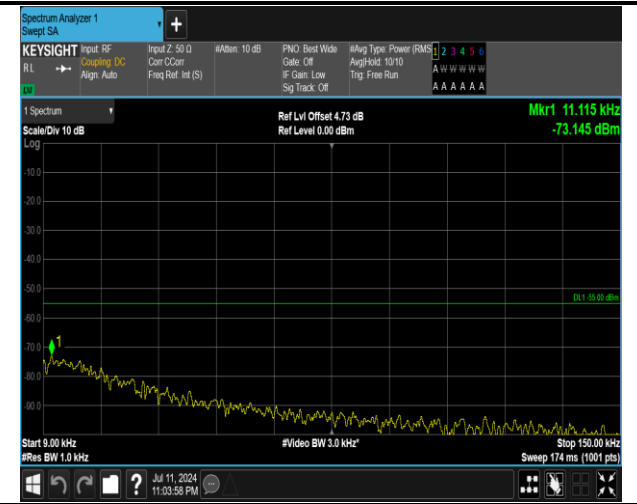

7-7-15MHz-20MHz-16QAM-16QAM-21179-21350-1RB#74-0RB#0-20000~27000MHz-PASS

7-7-15MHz-20MHz-16QAM-16QAM-21179-21350-75RB#0
-100RB#0-0.009~0.15MHz-PASS