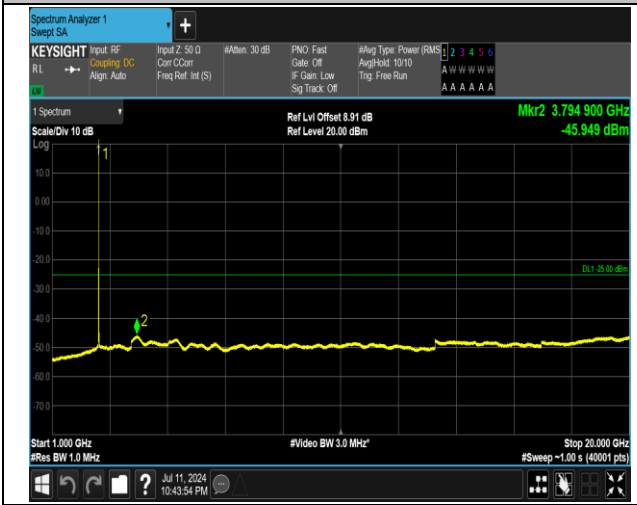

7-7-15MHz-20MHz-QPSK-QPSK-21003-21174-1RB#74-0
RB#0-0.009~0.15MHz-PASS

7-7-15MHz-20MHz-QPSK-QPSK-21003-21174-1RB#74-0
RB#0-1000~20000MHz-PASS