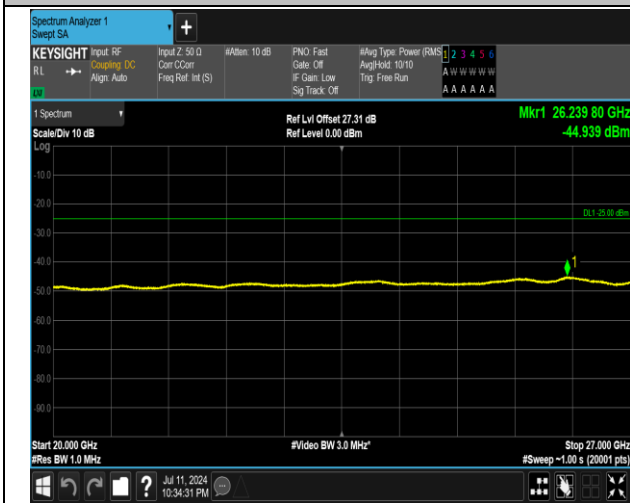

7-7-15MHz-20MHz-QPSK-QPSK-20828-20999-1RB#0-1R
B#99-0.15~30MHz-PASS

7-7-15MHz-20MHz-QPSK-QPSK-20828-20999-1RB#0-1R
B#99-20000~27000MHz-PASS