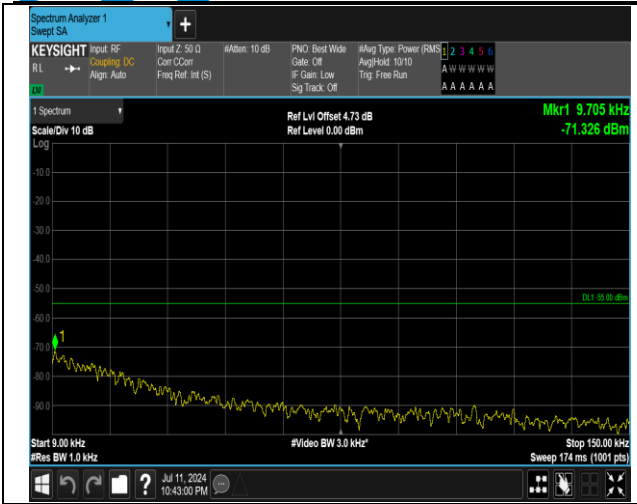

7-7-15MHz-20MHz-QPSK-QPSK-21003-21174-1RB#0-1R
B#99-20000~27000MHz-PASS

7-7-15MHz-20MHz-QPSK-QPSK-21003-21174-1RB#74-0
RB#0-0.009~0.15MHz-PASS