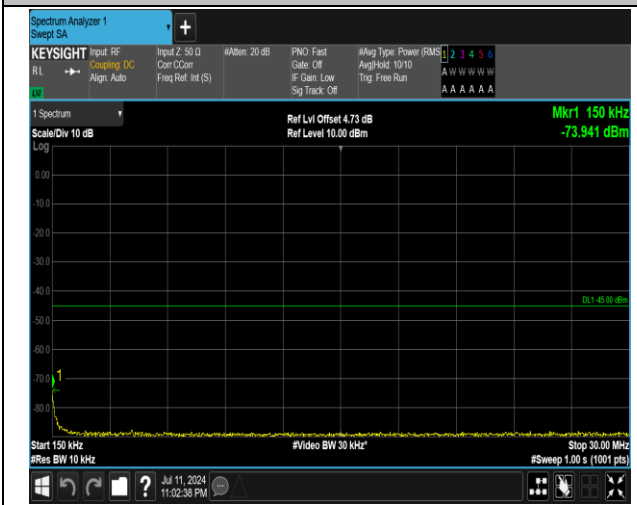

7-7-15MHz-20MHz-QPSK-QPSK-21179-21350-1RB#74-0
RB#0-30~1000MHz-PASS

7-7-15MHz-20MHz-QPSK-QPSK-21179-21350-75RB#0-1
00RB#0-0.15~30MHz-PASS