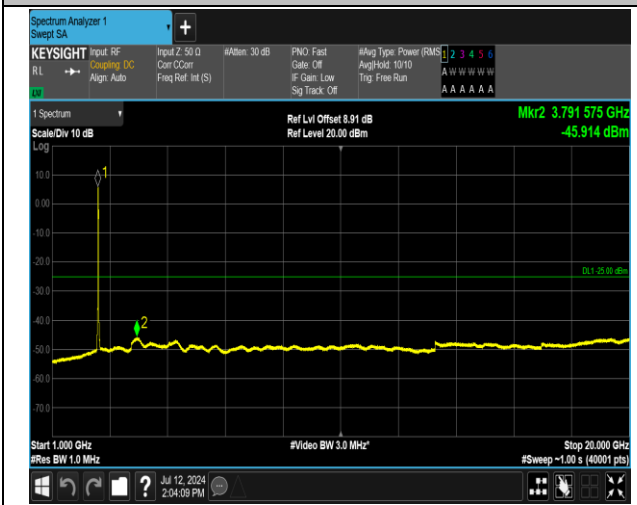

7-7-20MHz-10MHz-16QAM-16QAM-20850-20994-100RB
#0-50RB#0-0.009~0.15MHz-PASS

7-7-20MHz-10MHz-16QAM-16QAM-20850-20994-100RB
#0-50RB#0-1000~20000MHz-PASS