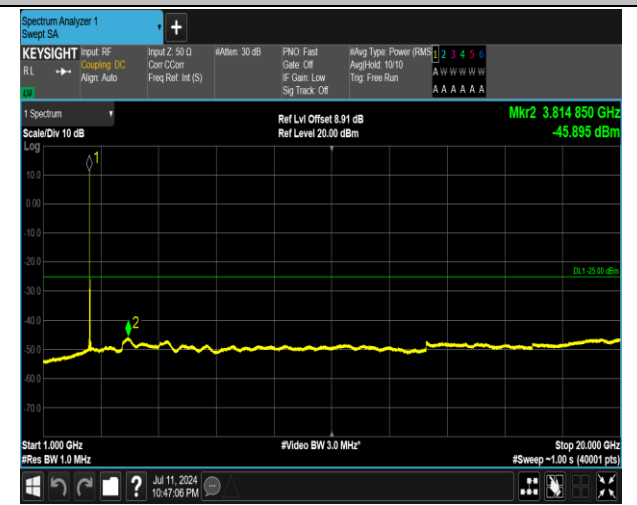

7-7-15MHz-20MHz-QPSK-QPSK-21003-21174-1RB#0-1R
B#99-0.009~0.15MHz-PASS

7-7-15MHz-20MHz-QPSK-QPSK-21003-21174-1RB#0-1R
B#99-1000~20000MHz-PASS