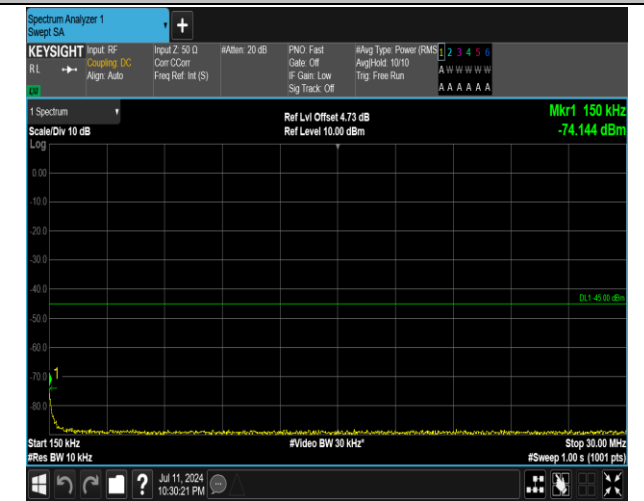

7-7-15MHz-20MHz-QPSK-QPSK-20828-20999-1RB#0-1R
B#99-30~1000MHz-PASS

7-7-15MHz-20MHz-QPSK-QPSK-20828-20999-1RB#74-0
RB#0-0.15~30MHz-PASS