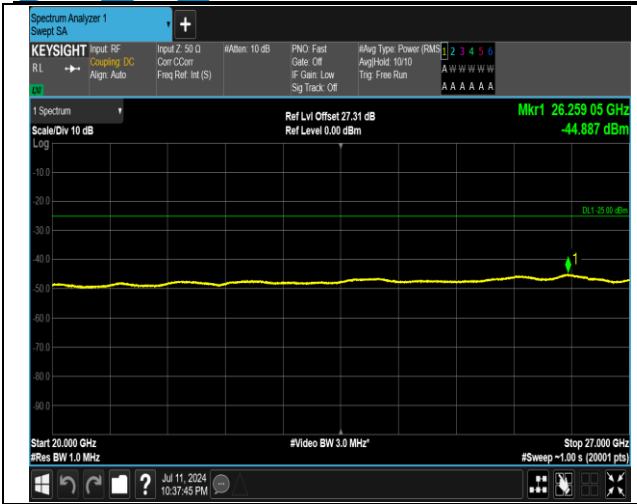

7-7-15MHz-20MHz-QPSK-QPSK-20828-20999-75RB#0-1
0ORB#0-0.15~30MHz-PASS

7-7-15MHz-20MHz-QPSK-QPSK-20828-20999-75RB#0-1
00RB#0-20000~27000MHz-PASS