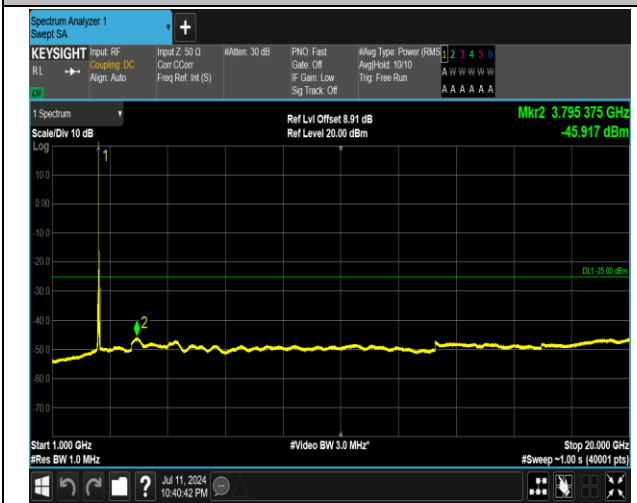

7-7-15MHz-20MHz-QPSK-QPSK-21003-21174-1RB#0-0R
B#0-0.009~0.15MHz-PASS

7-7-15MHz-20MHz-QPSK-QPSK-21003-21174-1RB#0-0R
B#0-1000~20000MHz-PASS