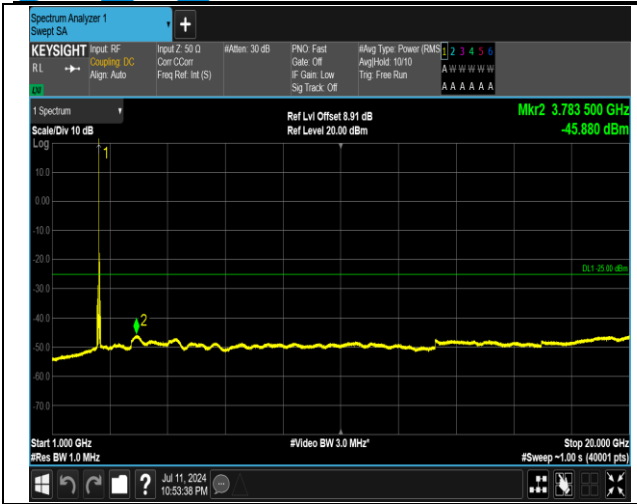

7-7-15MHz-20MHz-QPSK-QPSK-21179-21350-1RB#0-0R
B#0-0.009~0.15MHz-PASS

7-7-15MHz-20MHz-QPSK-QPSK-21179-21350-1RB#0-0R
B#0-1000~20000MHz-PASS