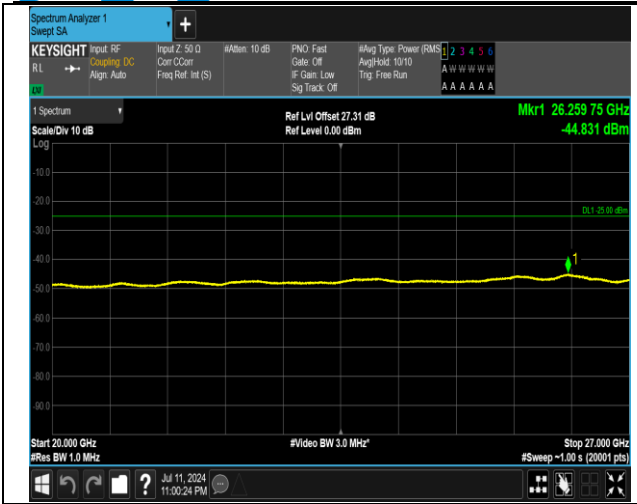

7-7-15MHz-20MHz-QPSK-QPSK-21179-21350-1RB#0-1R
B#99-0.15~30MHz-PASS

7-7-15MHz-20MHz-QPSK-QPSK-21179-21350-1RB#0-1R
B#99-20000~27000MHz-PASS