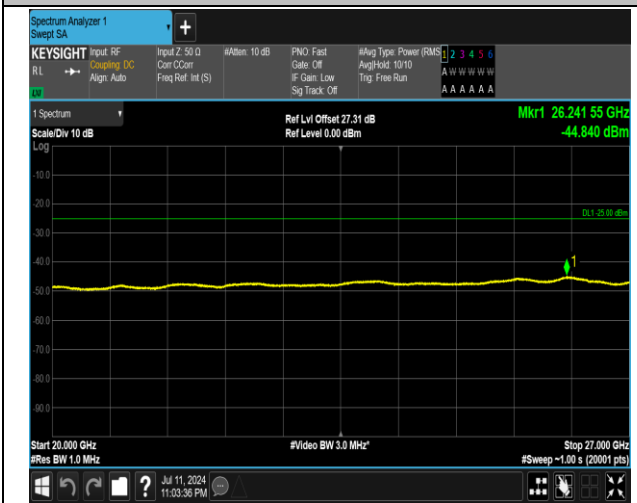

7-7-15MHz-20MHz-QPSK-QPSK-21179-21350-75RB#0-1
00RB#0-0.15~30MHz-PASS

7-7-15MHz-20MHz-QPSK-QPSK-21179-21350-75RB#0-1
00RB#0-20000~27000MHz-PASS