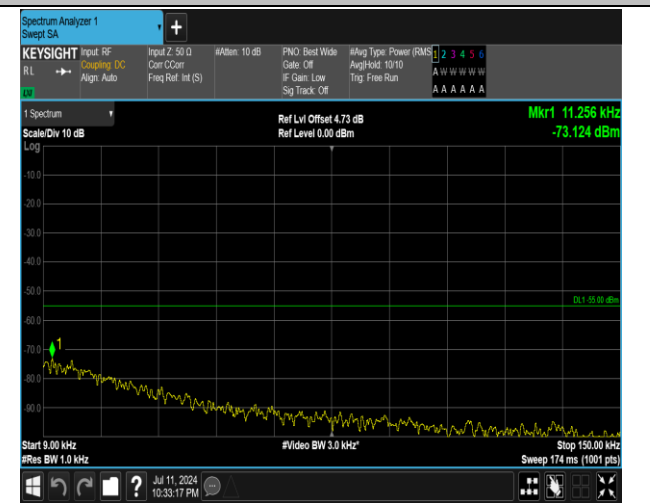

7-7-15MHz-20MHz-QPSK-QPSK-20828-20999-1RB#0-0R
B#0-20000~27000MHz-PASS

7-7-15MHz-20MHz-QPSK-QPSK-20828-20999-1RB#0-1R
B#99-0.009~0.15MHz-PASS