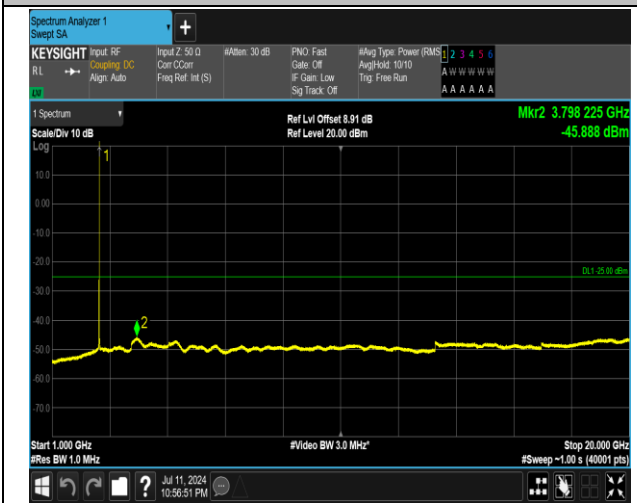

7-7-15MHz-20MHz-QPSK-QPSK-21179-21350-1RB#74-0
RB#0-0.009~0.15MHz-PASS

7-7-15MHz-20MHz-QPSK-QPSK-21179-21350-1RB#74-0
RB#0-1000~20000MHz-PASS