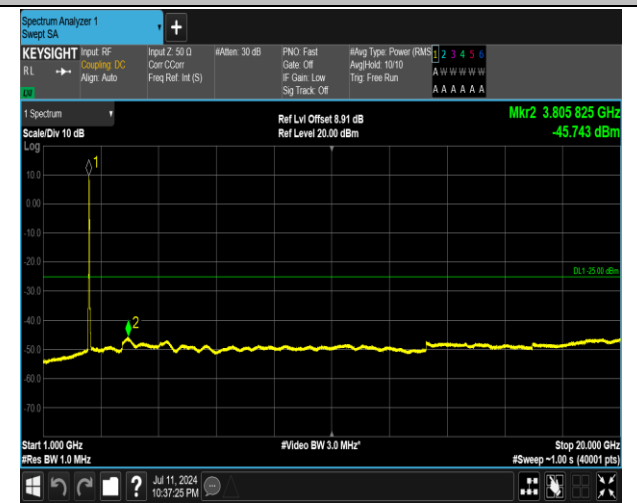

7-7-15MHz-20MHz-QPSK-QPSK-20828-20999-75RB#0-10
ORB#0-0.009~0.15MHz-PASS

7-7-15MHz-20MHz-QPSK-QPSK-20828-20999-75RB#0-10
ORB#0-1000~20000MHz-PASS