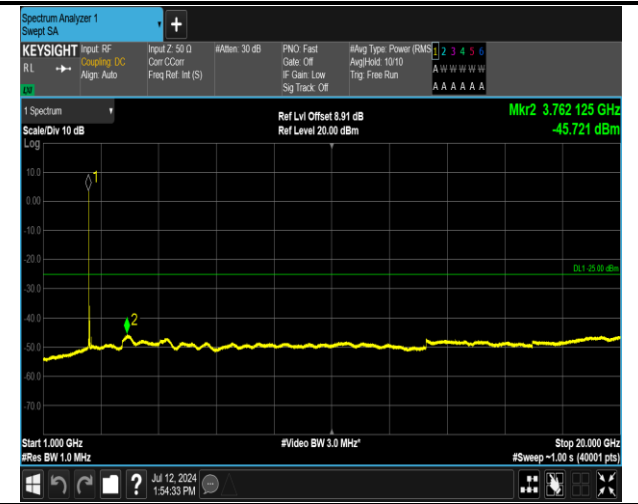

7-7-20MHz-10MHz-16QAM-16QAM-20850-20994-100RB#
0-50RB#0-20000~27000MHz-PASS

7-7-20MHz-10MHz-16QAM-16QAM-20850-20994-100RB
#0-50RB#0-30~1000MHz-PASS

7-7-20MHz-10MHz-16QAM-16QAM-20850-20994-1RB#0-
ORB#0-0.009~0.15MHz-PASS

7-7-20MHz-10MHz-16QAM-16QAM-20850-20994-1RB#0-ORB#0-0.15~30MHz-PASS

7-7-20MHz-10MHz-16QAM-16QAM-20850-20994-1RB#0-ORB#0-1000~20000MHz-PASS

7-7-20MHz-10MHz-16QAM-16QAM-20850-20994-1RB#0-ORB#0-20000~27000MHz-PASS