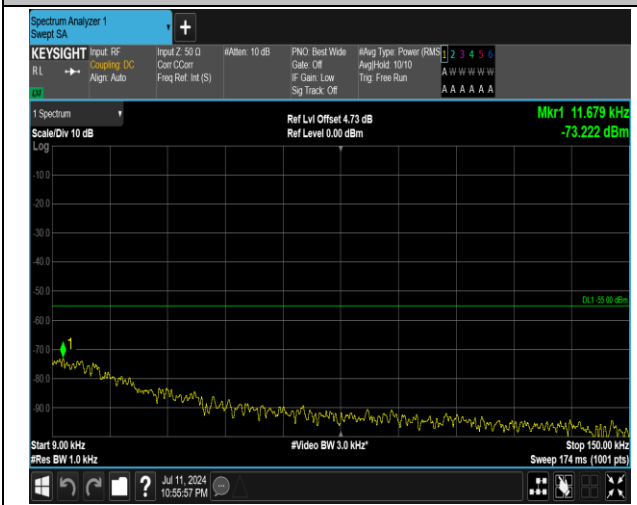

7-7-15MHz-20MHz-QPSK-QPSK-21179-21350-1RB#0-1R
B#99-20000~27000MHz-PASS

7-7-15MHz-20MHz-QPSK-QPSK-21179-21350-1RB#74-0
RB#0-0.009~0.15MHz-PASS