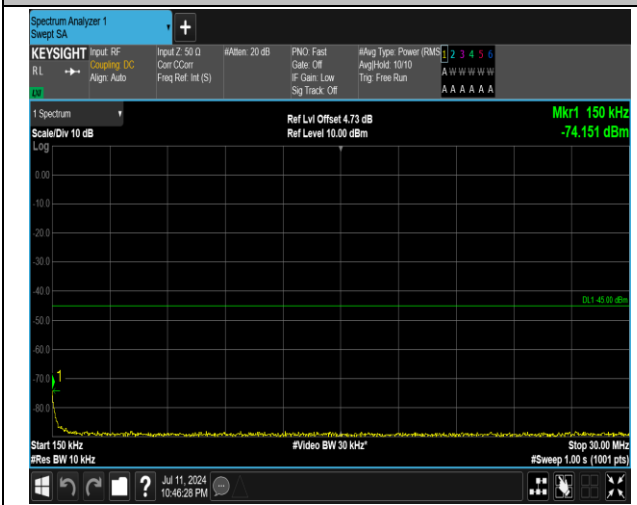

7-7-15MHz-20MHz-QPSK-QPSK-21003-21174-1RB#0-0R
B#0-30~1000MHz-PASS

7-7-15MHz-20MHz-QPSK-QPSK-21003-21174-1RB#0-1R
B#99-0.15~30MHz-PASS