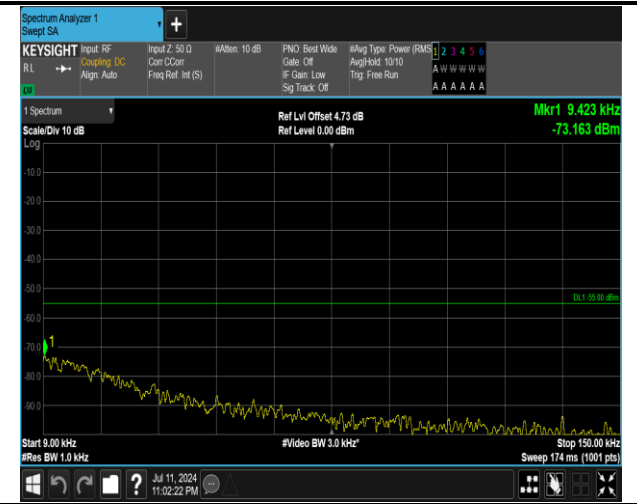

7-7-15MHz-20MHz-QPSK-QPSK-21179-21350-1RB#74-0
RB#0-20000~27000MHz-PASS

7-7-15MHz-20MHz-QPSK-QPSK-21179-21350-75RB#0-10
ORB#0-0.009~0.15MHz-PASS