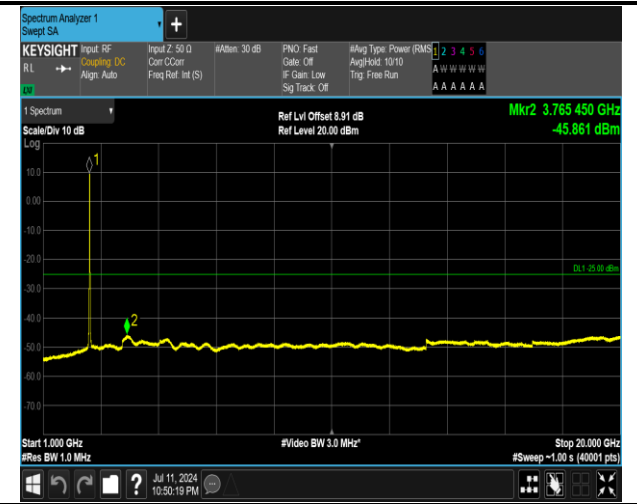

7-7-15MHz-20MHz-QPSK-QPSK-21003-21174-75RB#0-10
ORB#0-0.009~0.15MHz-PASS

7-7-15MHz-20MHz-QPSK-QPSK-21003-21174-75RB#0-10
0RB#0-1000~20000MHz-PASS