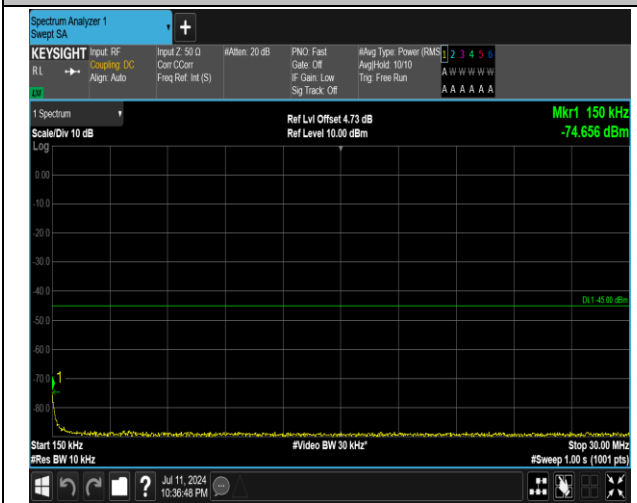

7-7-15MHz-20MHz-QPSK-QPSK-20828-20999-1RB#74-0
RB#0-30~1000MHz-PASS

7-7-15MHz-20MHz-QPSK-QPSK-20828-20999-75RB#0-1
0ORB#0-0.15~30MHz-PASS