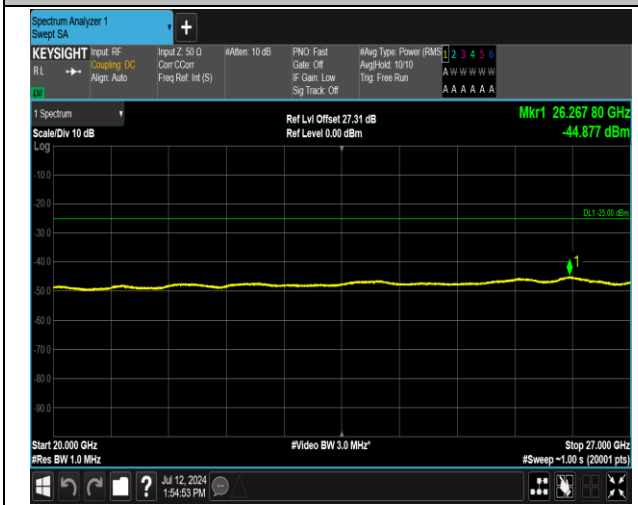

7-7-20MHz-10MHz-16QAM-16QAM-20850-20994-100RB#
0-50RB#0-20000~27000MHz-PASS

7-7-20MHz-10MHz-16QAM-16QAM-20850-20994-100RB
#0-50RB#0-30~1000MHz-PASS

7-7-20MHz-10MHz-16QAM-16QAM-20850-20994-1RB#0-
ORB#0-0.009~0.15MHz-PASS

7-7-20MHz-10MHz-16QAM-16QAM-20850-20994-1RB#0-ORB#0-0.15~30MHz-PASS

7-7-20MHz-10MHz-16QAM-16QAM-20850-20994-1RB#0-ORB#0-1000~20000MHz-PASS

7-7-20MHz-10MHz-16QAM-16QAM-20850-20994-1RB#0-ORB#0-20000~27000MHz-PASS