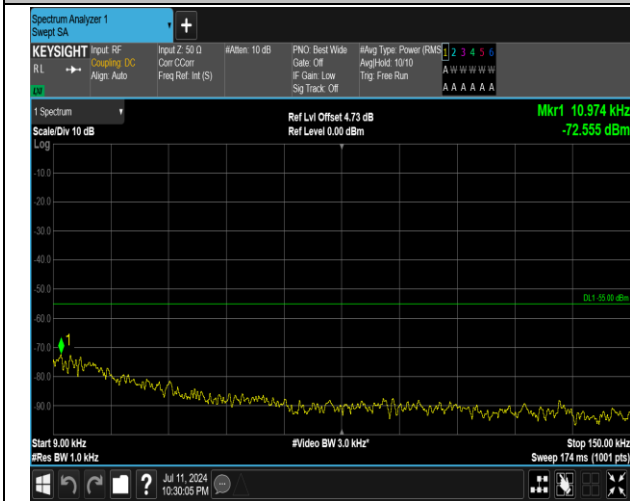

7-7-15MHz-20MHz-QPSK-QPSK-20828-20999-1RB#0-1R
B#99-20000~27000MHz-PASS

7-7-15MHz-20MHz-QPSK-QPSK-20828-20999-1RB#74-0
RB#0-0.009~0.15MHz-PASS