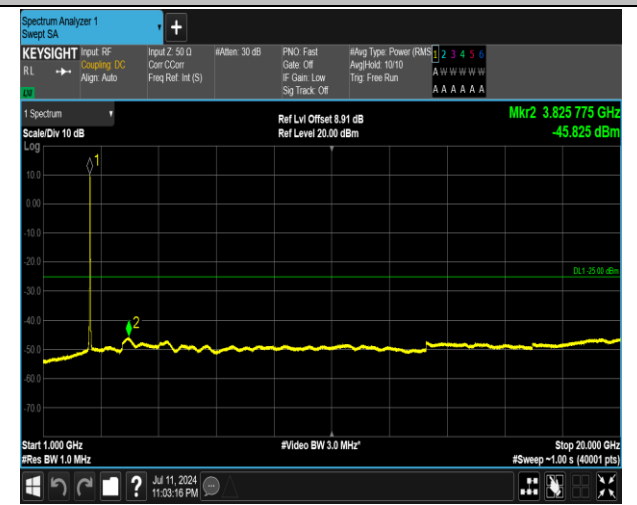

7-7-15MHz-20MHz-QPSK-QPSK-21179-21350-75RB#0-10
ORB#0-0.009~0.15MHz-PASS

7-7-15MHz-20MHz-QPSK-QPSK-21179-21350-75RB#0-10
ORB#0-1000~20000MHz-PASS