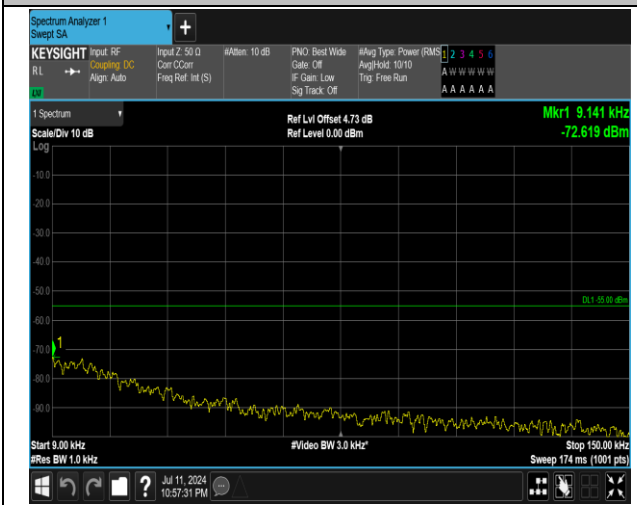

7-7-15MHz-20MHz-16QAM-16QAM-21179-21350-1RB#0-1RB#99-20000~27000MHz-PASS

7-7-15MHz-20MHz-16QAM-16QAM-21179-21350-1RB#74-0RB#0-0.009~0.15MHz-PASS