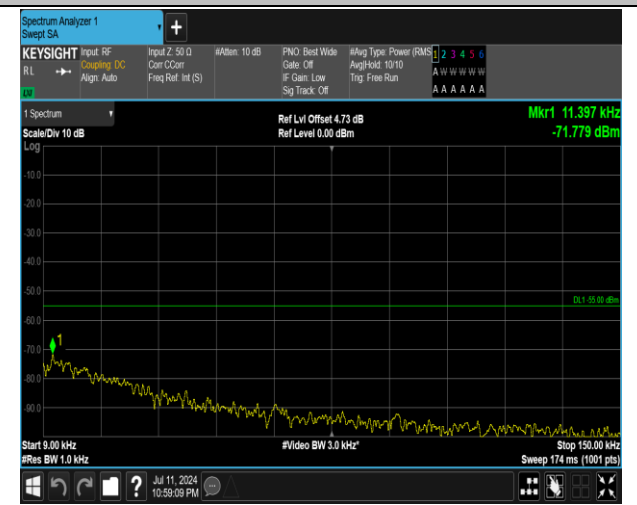

7-7-15MHz-20MHz-QPSK-QPSK-21179-21350-1RB#0-0R
B#0-20000~27000MHz-PASS

7-7-15MHz-20MHz-QPSK-QPSK-21179-21350-1RB#0-1R
B#99-0.009~0.15MHz-PASS