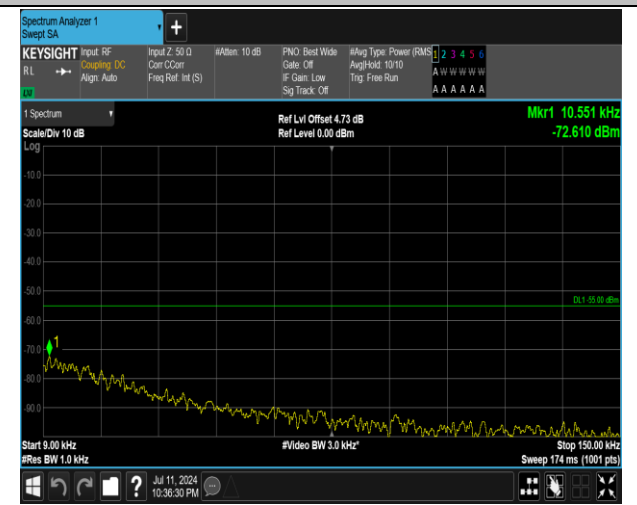

7-7-15MHz-20MHz-QPSK-QPSK-20828-20999-1RB#74-0
RB#0-20000~27000MHz-PASS

7-7-15MHz-20MHz-QPSK-QPSK-20828-20999-75RB#0-10
ORB#0-0.009~0.15MHz-PASS