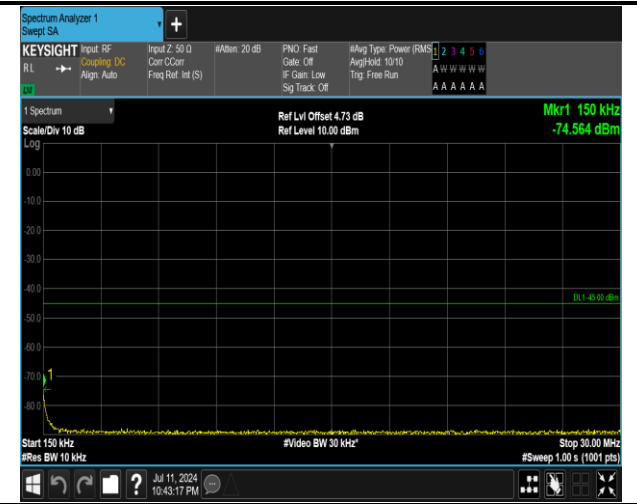

7-7-15MHz-20MHz-QPSK-QPSK-21003-21174-1RB#0-1R
B#99-30~1000MHz-PASS

7-7-15MHz-20MHz-QPSK-QPSK-21003-21174-1RB#74-0
RB#0-0.15~30MHz-PASS