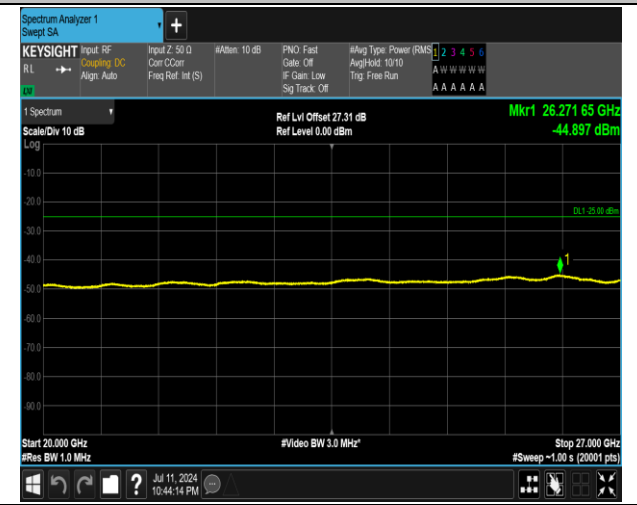

7-7-15MHz-20MHz-QPSK-QPSK-21003-21174-1RB#74-0
RB#0-0.15~30MHz-PASS

7-7-15MHz-20MHz-QPSK-QPSK-21003-21174-1RB#74-0
RB#0-20000~27000MHz-PASS