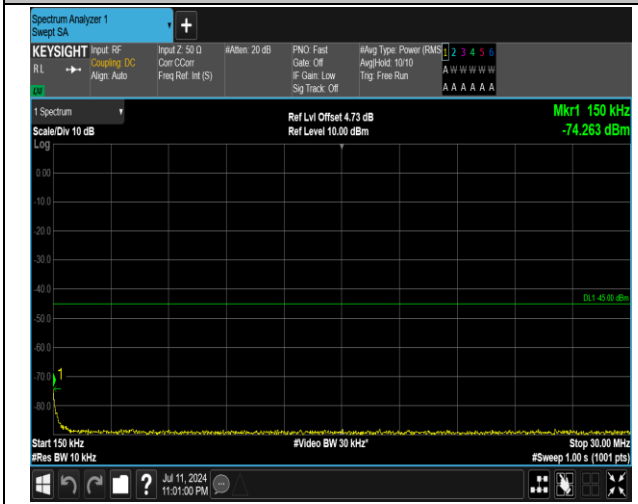

7-7-15MHz-20MHz-16QAM-16QAM-21179-21350-1RB#0-ORB#0-30~1000MHz-PASS

7-7-15MHz-20MHz-16QAM-16QAM-21179-21350-1RB#0-1RB#99-0.15~30MHz-PASS