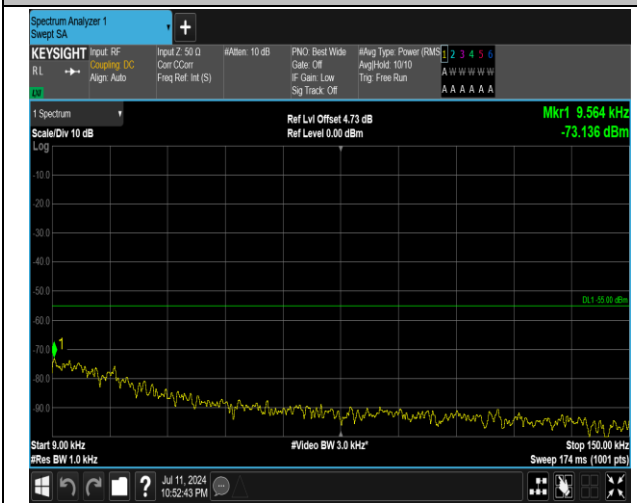

7-7-15MHz-20MHz-QPSK-QPSK-21003-21174-75RB#0-1
00RB#0-20000~27000MHz-PASS

7-7-15MHz-20MHz-QPSK-QPSK-21179-21350-1RB#0-0R
B#0-0.009~0.15MHz-PASS