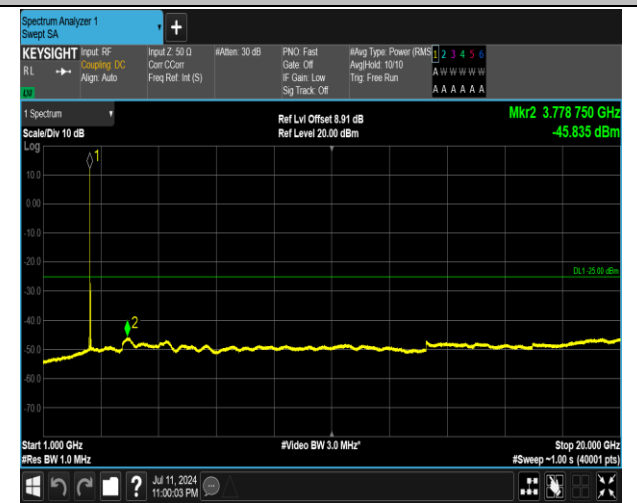

7-7-15MHz-20MHz-QPSK-QPSK-21179-21350-1RB#0-1R
B#99-0.009~0.15MHz-PASS

7-7-15MHz-20MHz-QPSK-QPSK-21179-21350-1RB#0-1R
B#99-1000~20000MHz-PASS