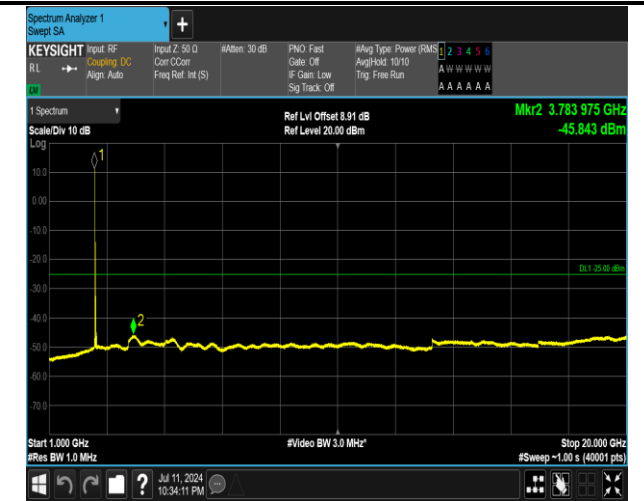

7-7-15MHz-20MHz-QPSK-QPSK-20828-20999-1RB#0-1R
B#99-0.009~0.15MHz-PASS

7-7-15MHz-20MHz-QPSK-QPSK-20828-20999-1RB#0-1R
B#99-1000~20000MHz-PASS