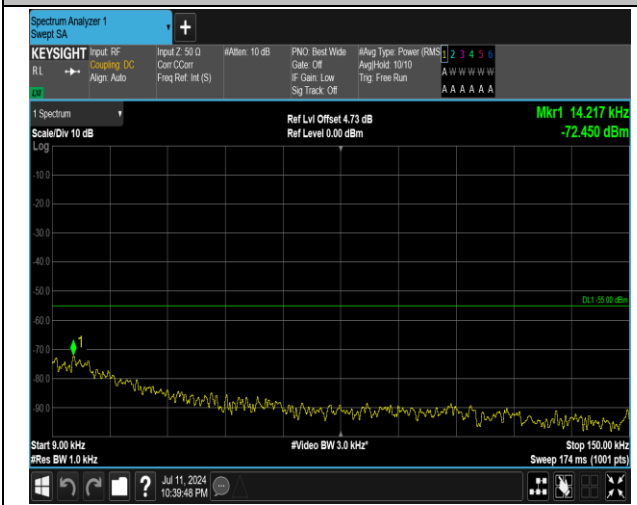

7-7-15MHz-20MHz-QPSK-QPSK-20828-20999-75RB#0-1
00RB#0-20000~27000MHz-PASS

7-7-15MHz-20MHz-QPSK-QPSK-21003-21174-1RB#0-0R
B#0-0.009~0.15MHz-PASS