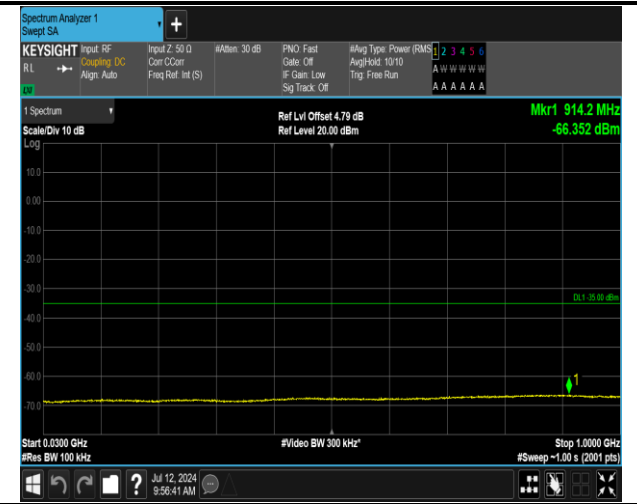

7-7-15MHz-15MHz-16QAM-16QAM-21225-21375-1RB#0-1RB#74-20000~27000MHz-PASS

7-7-15MHz-15MHz-16QAM-16QAM-21225-21375-1RB#0-1RB#74-30~1000MHz-PASS

7-7-15MHz-15MHz-16QAM-16QAM-21225-21375-1RB#74-0-ORB#0-0.009~0.15MHz-PASS