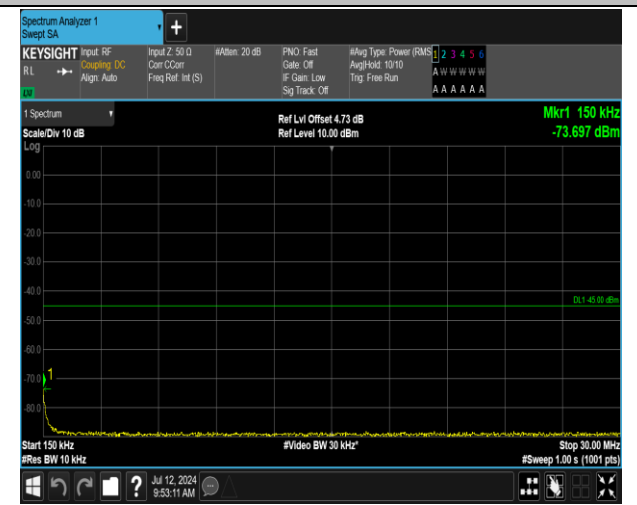

7-7-15MHz-15MHz-16QAM-16QAM-21225-21375-1RB#0-1RB#74-20000~27000MHz-PASS

7-7-15MHz-15MHz-16QAM-16QAM-21225-21375-1RB#0-1RB#74-30~1000MHz-PASS

7-7-15MHz-15MHz-16QAM-16QAM-21225-21375-1RB#74-0-ORB#0-0.009~0.15MHz-PASS