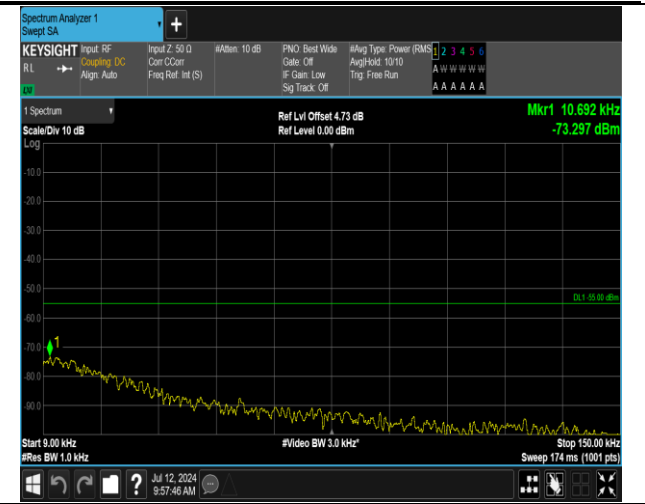

7-7-15MHz-15MHz-QPSK-QPSK-21225-21375-1RB#74-0
RB#0-20000~27000MHz-PASS

7-7-15MHz-15MHz-QPSK-QPSK-21225-21375-75RB#0-75
RB#0-0.009~0.15MHz-PASS