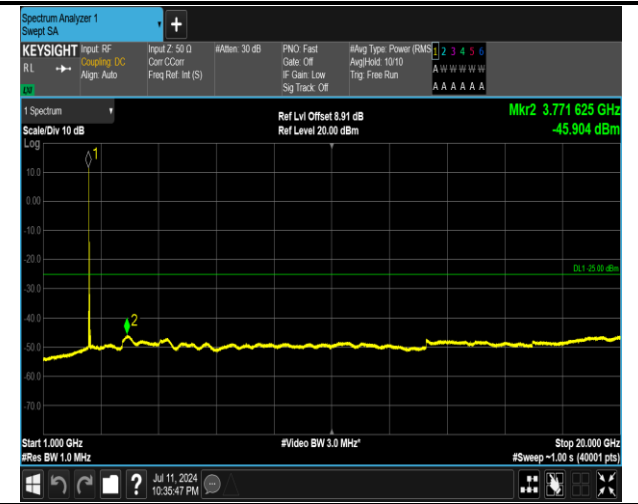

7-7-15MHz-20MHz-16QAM-16QAM-20828-20999-1RB#0-1RB#99-0.009~0.15MHz-PASS

7-7-15MHz-20MHz-16QAM-16QAM-20828-20999-1RB#0-1RB#99-1000~20000MHz-PASS