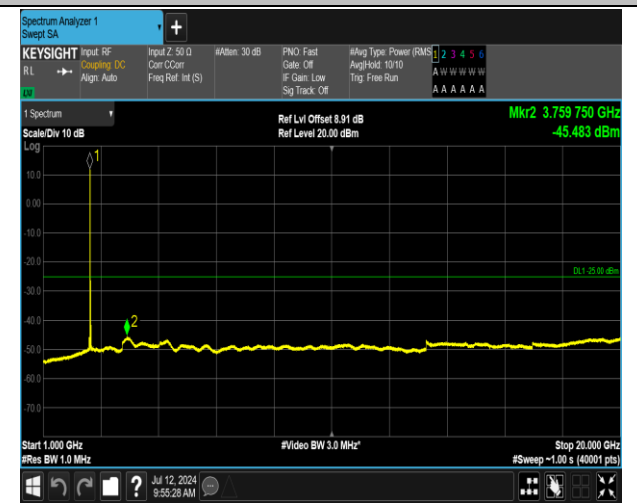

7-7-15MHz-15MHz-QPSK-QPSK-21225-21375-1RB#0-1R
B#74-0.009~0.15MHz-PASS

7-7-15MHz-15MHz-QPSK-QPSK-21225-21375-1RB#0-1R
B#74-1000~2000MHz-PASS