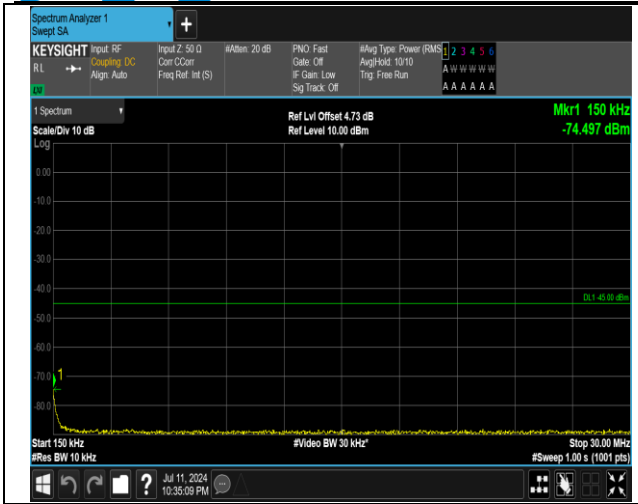

7-7-15MHz-20MHz-16QAM-16QAM-20828-20999-1RB#0-ORB#0-30~1000MHz-PASS

7-7-15MHz-20MHz-16QAM-16QAM-20828-20999-1RB#0-1RB#99-0.15~30MHz-PASS