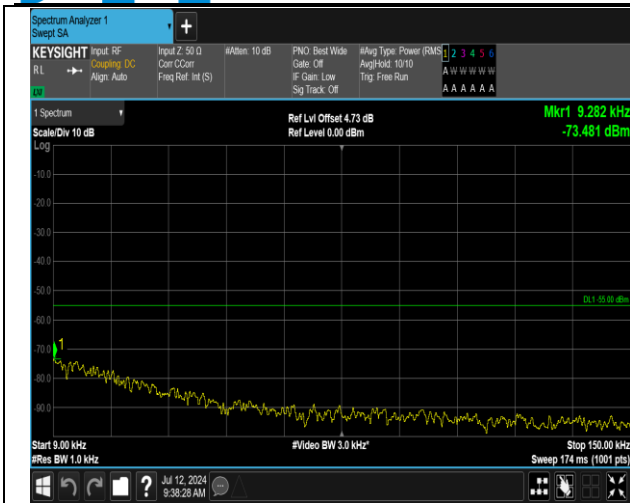

7-7-15MHz-15MHz-QPSK-QPSK-21025-21175-1RB#0-1R
B#74-20000~27000MHz-PASS

7-7-15MHz-15MHz-QPSK-QPSK-21025-21175-1RB#74-0
RB#0-0.009~0.15MHz-PASS