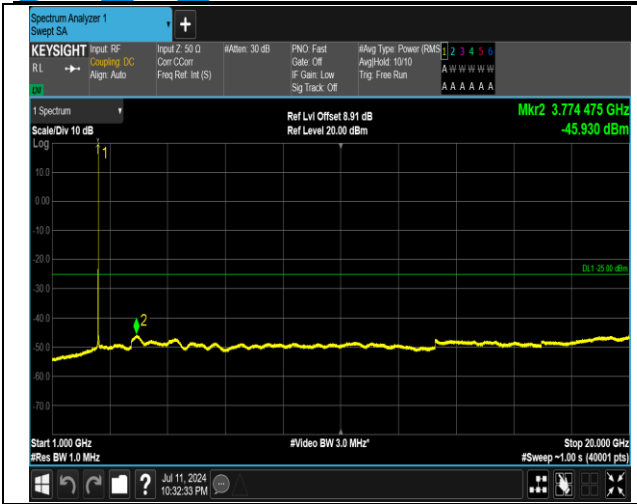

7-7-15MHz-20MHz-16QAM-16QAM-20828-20999-1RB#74-0RB#0-0.009~0.15MHz-PASS

7-7-15MHz-20MHz-16QAM-16QAM-20828-20999-1RB#7
4-0RB#0-1000~2000MHz-PASS