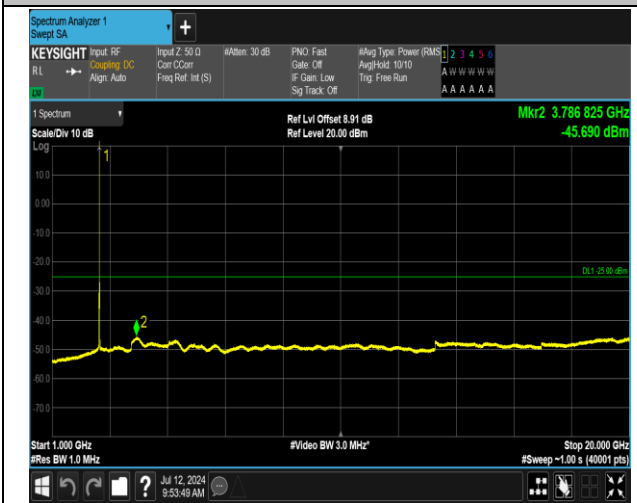

7-7-15MHz-15MHz-16QAM-16QAM-21225-21375-1RB#74-0-ORB#0-0.009~0.15MHz-PASS

7-7-15MHz-15MHz-16QAM-16QAM-21225-21375-1RB#74-0-ORB#0-1000~20000MHz-PASS