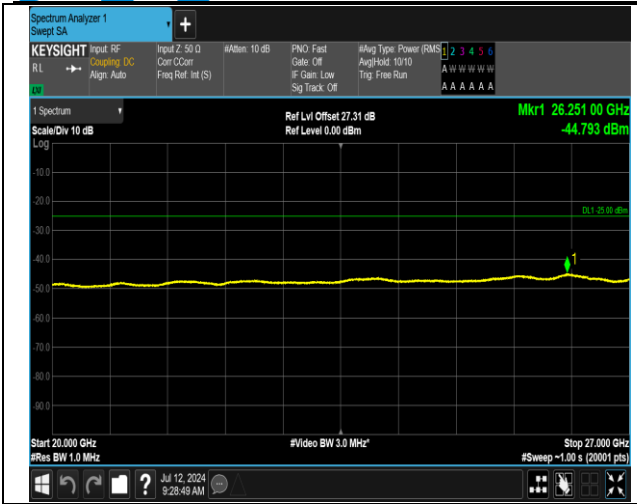

7-7-15MHz-15MHz-QPSK-QPSK-20825-20975-75RB#0-7
5RB#0-0.15~30MHz-PASS

7-7-15MHz-15MHz-QPSK-QPSK-20825-20975-75RB#0-7
5RB#0-20000~27000MHz-PASS