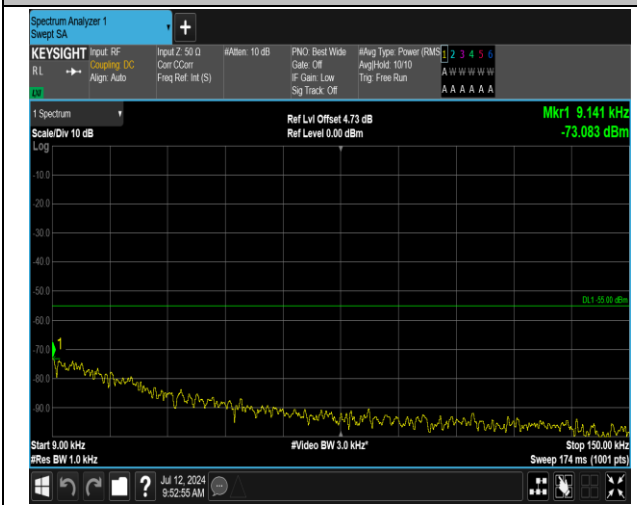

7-7-15MHz-15MHz-16QAM-16QAM-21225-21375-1RB#0-1RB#74-20000~27000MHz-PASS

7-7-15MHz-15MHz-16QAM-16QAM-21225-21375-1RB#0-1RB#74-30~1000MHz-PASS

7-7-15MHz-15MHz-16QAM-16QAM-21225-21375-1RB#74-0-ORB#0-0.009~0.15MHz-PASS