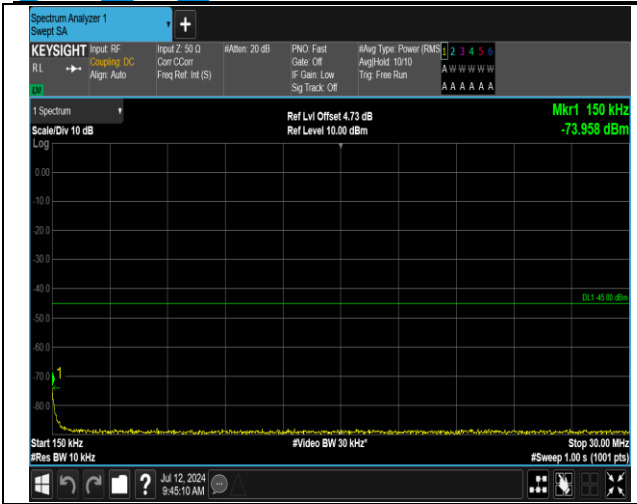

7-7-15MHz-15MHz-QPSK-QPSK-21025-21175-1RB#74-0  
RB#0-20000~27000MHz-PASS

7-7-15MHz-15MHz-QPSK-QPSK-21025-21175-1RB#74-0  
RB#0-30~1000MHz-PASS

7-7-15MHz-15MHz-QPSK-QPSK-21025-21175-75RB#0-75  
RB#0-0.009~0.15MHz-PASS