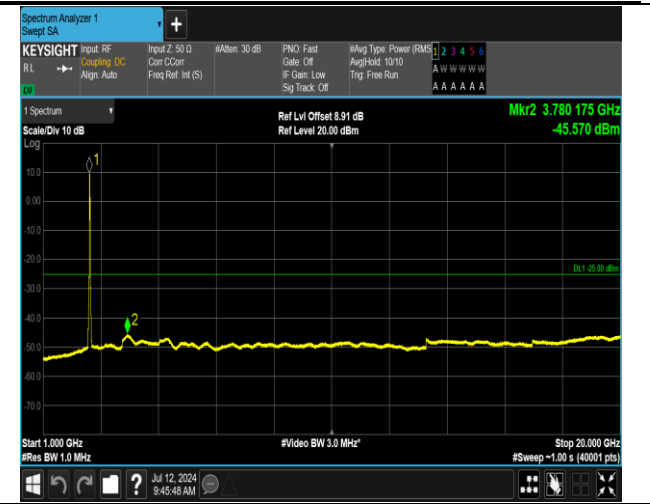

7-7-15MHz-15MHz-QPSK-QPSK-21025-21175-75RB#0-75
RB#0-0.009~0.15MHz-PASS

7-7-15MHz-15MHz-QPSK-QPSK-21025-21175-75RB#0-75
RB#0-1000~20000MHz-PASS