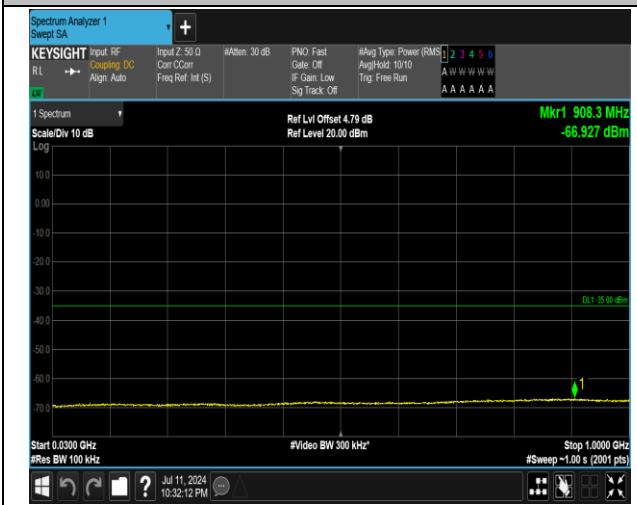

7-7-15MHz-20MHz-16QAM-16QAM-20828-20999-1RB#7
4-0RB#0-1000~2000MHz-PASS

7-7-15MHz-20MHz-16QAM-16QAM-20828-20999-1RB#7
4-0RB#0-30~1000MHz-PASS