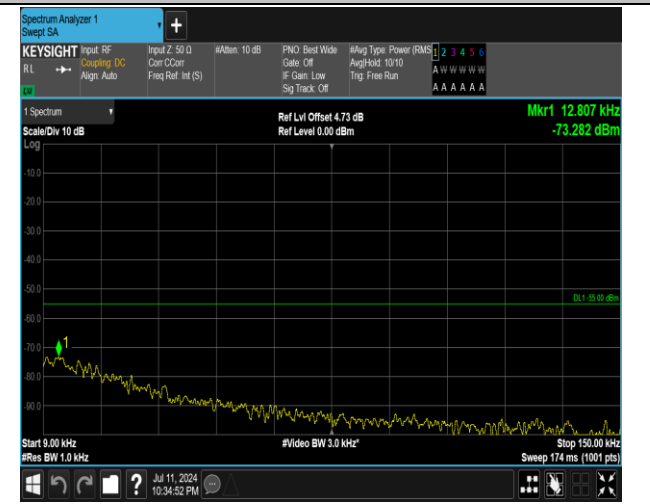

7-7-15MHz-20MHz-16QAM-16QAM-20828-20999-1RB#0-ORB#0-20000~27000MHz-PASS

7-7-15MHz-20MHz-16QAM-16QAM-20828-20999-1RB#0-1RB#99-0.009~0.15MHz-PASS