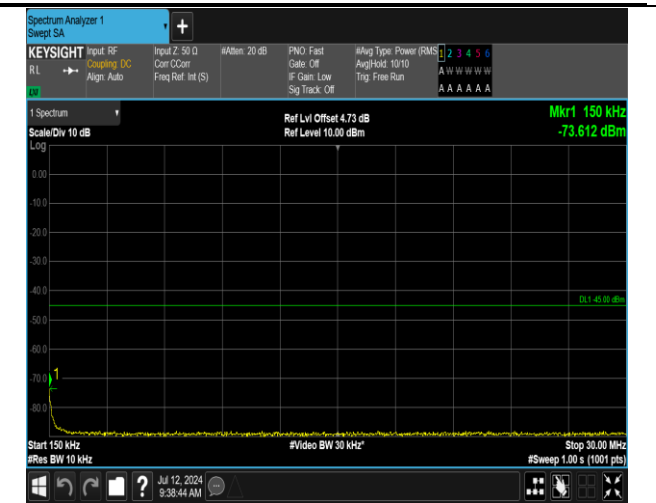

7-7-15MHz-15MHz-QPSK-QPSK-21025-21175-1RB#0-1R
B#74-30~1000MHz-PASS

7-7-15MHz-15MHz-QPSK-QPSK-21025-21175-1RB#74-0
RB#0-0.15~30MHz-PASS