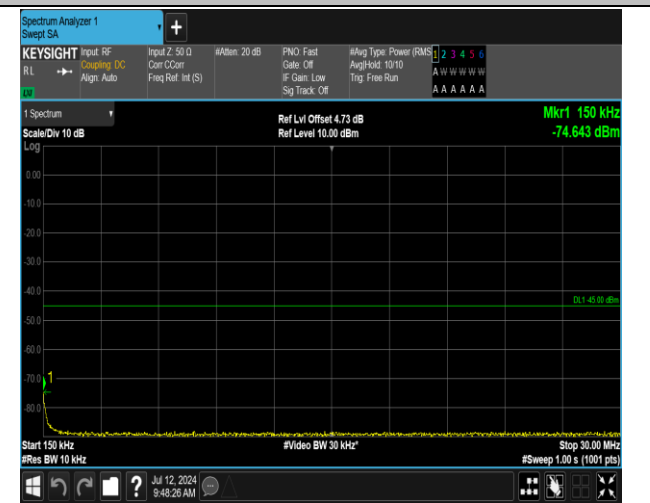

7-7-15MHz-15MHz-QPSK-QPSK-21025-21175-75RB#0-75
RB#0-30~1000MHz-PASS

7-7-15MHz-15MHz-QPSK-QPSK-21225-21375-1RB#0-0R
B#0-0.15~30MHz-PASS