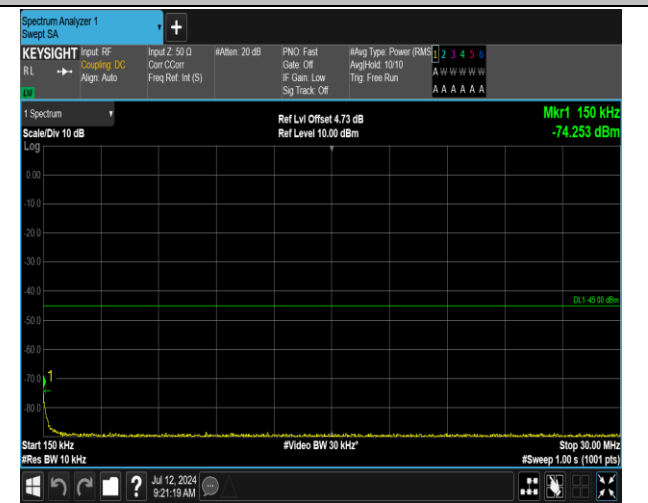

7-7-15MHz-15MHz-QPSK-QPSK-20825-20975-1RB#0-1R
B#74-30~1000MHz-PASS

7-7-15MHz-15MHz-QPSK-QPSK-20825-20975-1RB#74-0
RB#0-0.15~30MHz-PASS