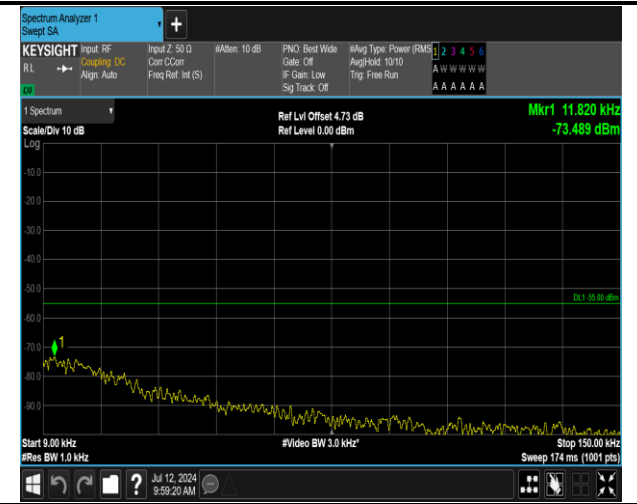

7-7-15MHz-15MHz-16QAM-16QAM-21225-21375-1RB#74-0-ORB#0-20000~27000MHz-PASS

7-7-15MHz-15MHz-16QAM-16QAM-21225-21375-75RB#0
-75RB#0-0.009~0.15MHz-PASS