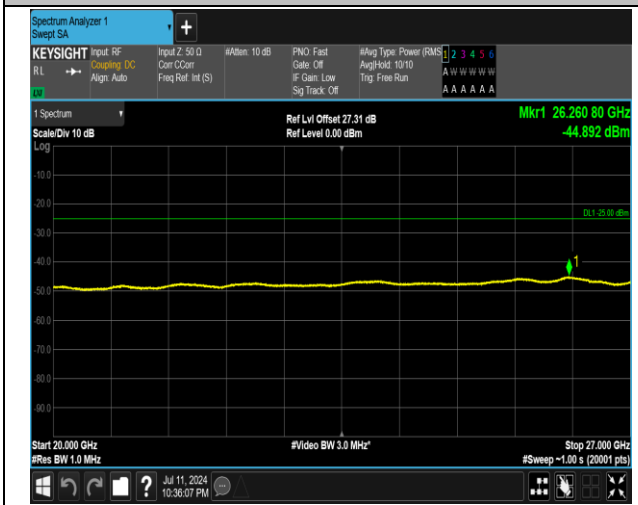

7-7-15MHz-20MHz-16QAM-16QAM-20828-20999-1RB#0-1RB#99-0.15~30MHz-PASS

7-7-15MHz-20MHz-16QAM-16QAM-20828-20999-1RB#0-1RB#99-20000~27000MHz-PASS