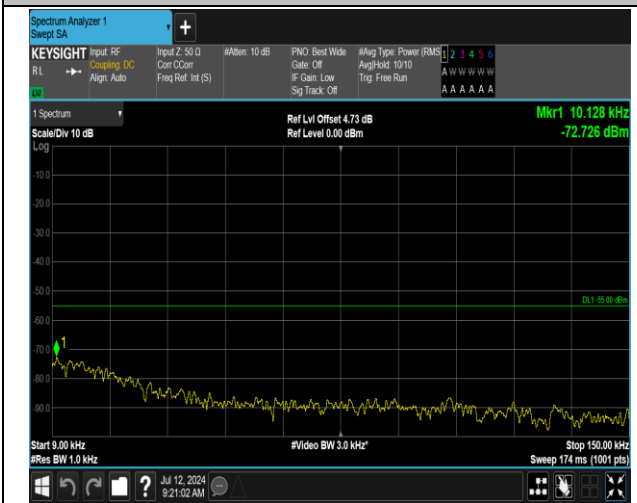

7-7-15MHz-15MHz-QPSK-QPSK-20825-20975-1RB#0-1R
B#74-20000~27000MHz-PASS

7-7-15MHz-15MHz-QPSK-QPSK-20825-20975-1RB#74-0
RB#0-0.009~0.15MHz-PASS