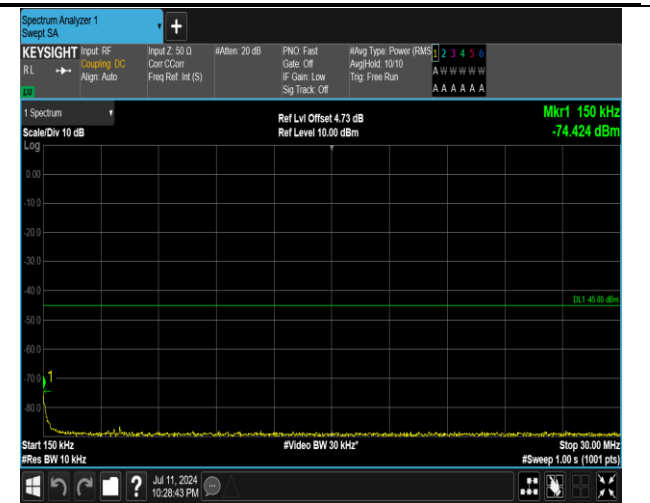

7-7-15MHz-15MHz-QPSK-QPSK-21225-21375-75RB#0-75
RB#0-30~1000MHz-PASS

7-7-15MHz-20MHz-16QAM-16QAM-20828-20999-1RB#0-ORB#0-0.15~30MHz-PASS