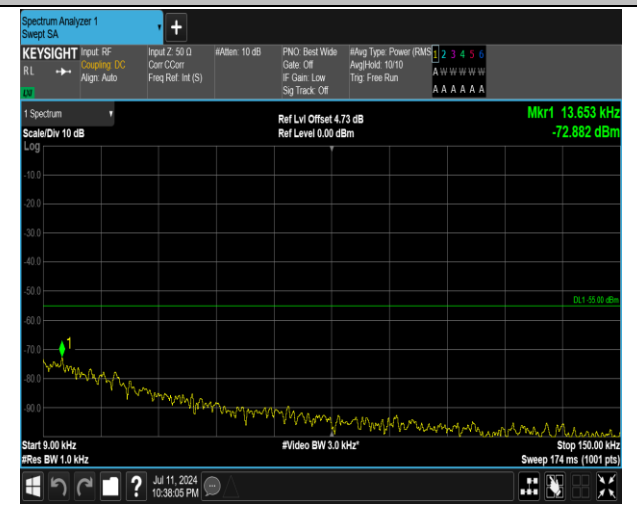

7-7-15MHz-20MHz-16QAM-16QAM-20828-20999-1RB#74
-0RB#0-2000~2700MHz-PASS

7-7-15MHz-20MHz-16QAM-16QAM-20828-20999-75RB#0
-100RB#0-0.009~0.15MHz-PASS