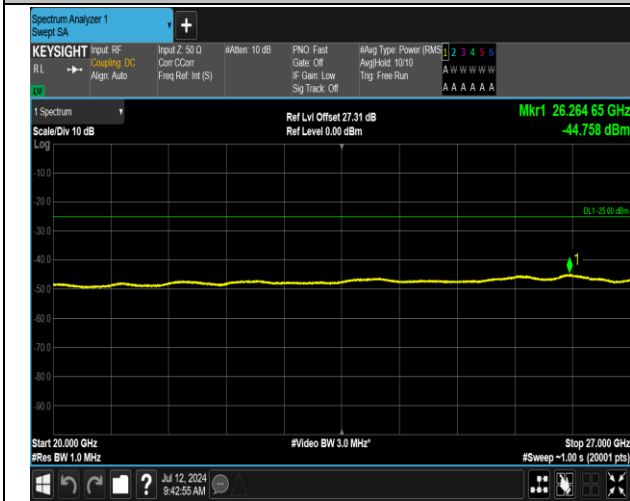

7-7-15MHz-15MHz-QPSK-QPSK-21025-21175-1RB#0-1R
B#74-0.15~30MHz-PASS

7-7-15MHz-15MHz-QPSK-QPSK-21025-21175-1RB#0-1R
B#74-20000~27000MHz-PASS