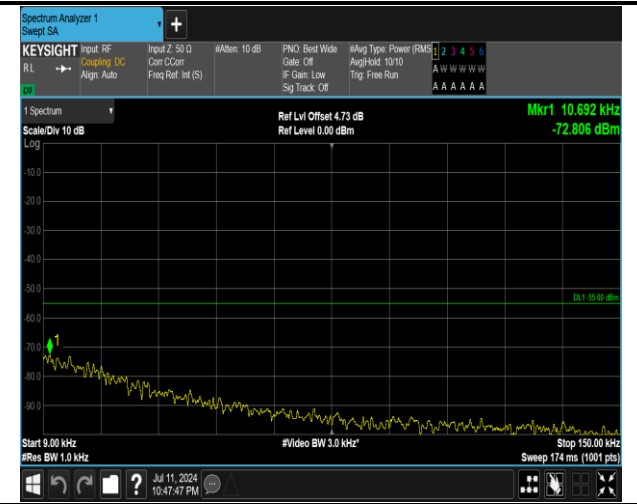

7-7-15MHz-20MHz-16QAM-16QAM-21003-21174-1RB#0-0RB#0-2000~27000MHz-PASS

7-7-15MHz-20MHz-16QAM-16QAM-21003-21174-1RB#0-1RB#99-0.009~0.15MHz-PASS