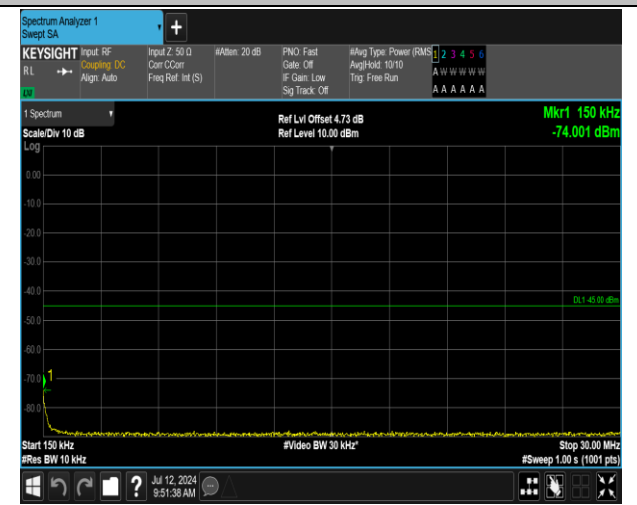

7-7-15MHz-15MHz-QPSK-QPSK-21225-21375-1RB#0-1R
B#74-30~1000MHz-PASS

7-7-15MHz-15MHz-QPSK-QPSK-21225-21375-1RB#74-0
RB#0-0.15~30MHz-PASS