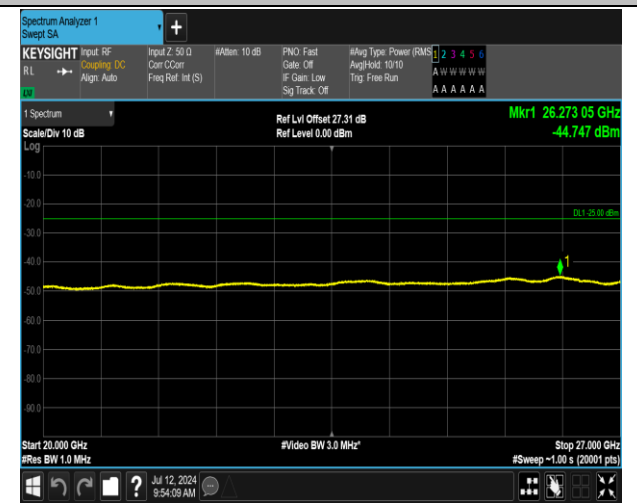

7-7-15MHz-15MHz-16QAM-16QAM-21225-21375-1RB#74-0-ORB#0-0.15~30MHz-PASS

7-7-15MHz-15MHz-16QAM-16QAM-21225-21375-1RB#74-0-ORB#0-20000~27000MHz-PASS