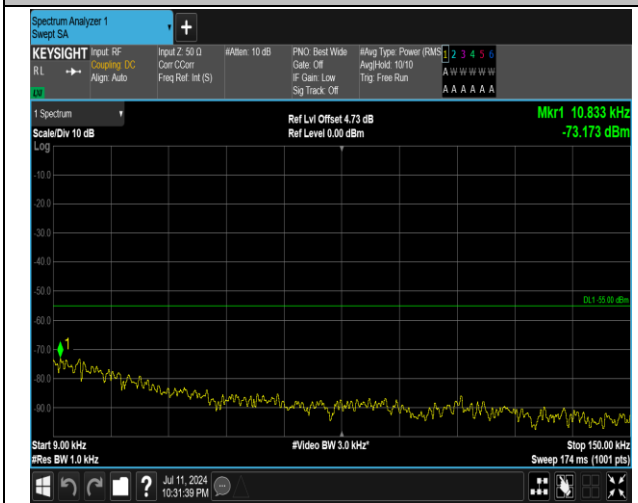

7-7-15MHz-20MHz-16QAM-16QAM-20828-20999-1RB#0-1RB#99-20000~27000MHz-PASS

7-7-15MHz-20MHz-16QAM-16QAM-20828-20999-1RB#74-0RB#0-0.009~0.15MHz-PASS