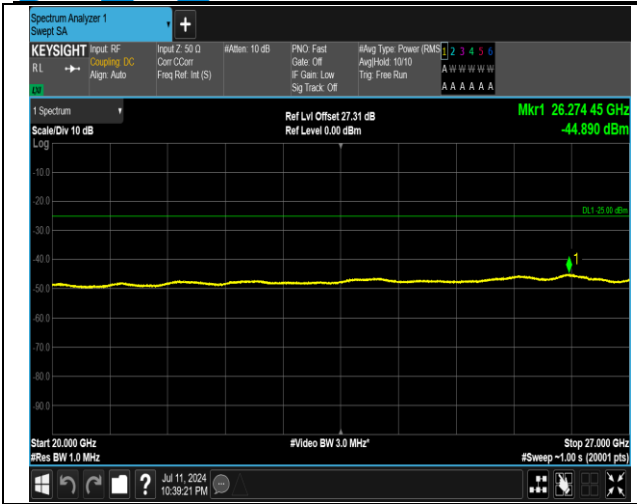

7-7-15MHz-20MHz-16QAM-16QAM-20828-20999-75RB#0
0-100RB#0-0.15~30MHz-PASS

7-7-15MHz-20MHz-16QAM-16QAM-20828-20999-75RB#0-100RB#0-20000~27000MHz-PASS