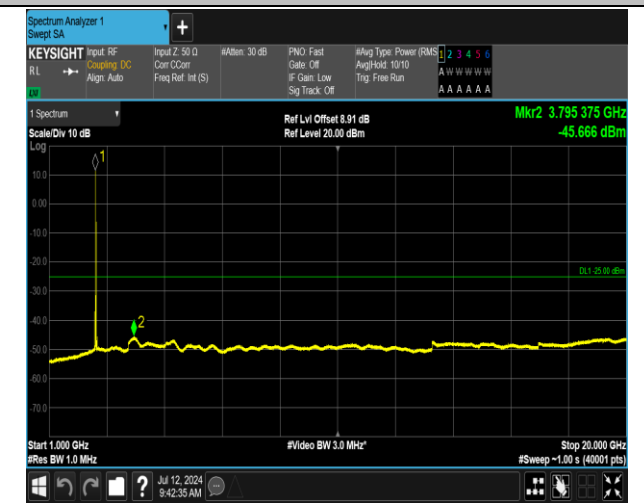

7-7-15MHz-15MHz-QPSK-QPSK-21025-21175-1RB#0-1R
B#74-0.009~0.15MHz-PASS

7-7-15MHz-15MHz-QPSK-QPSK-21025-21175-1RB#0-1R
B#74-1000~20000MHz-PASS