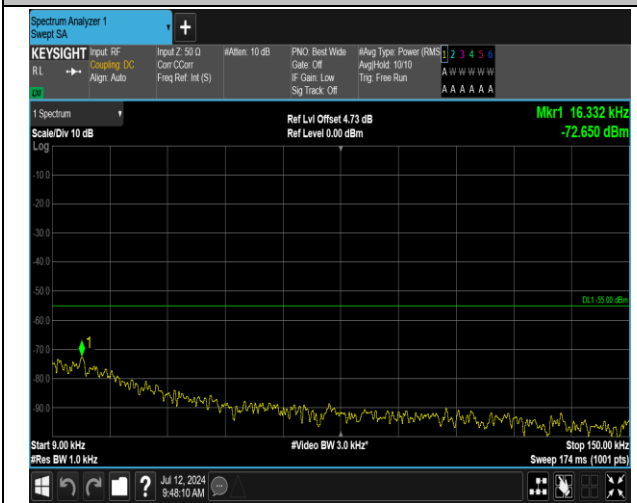

7-7-15MHz-15MHz-QPSK-QPSK-21025-21175-75RB#0-7
5RB#0-20000~27000MHz-PASS

7-7-15MHz-15MHz-QPSK-QPSK-21225-21375-1RB#0-0R
B#0-0.009~0.15MHz-PASS