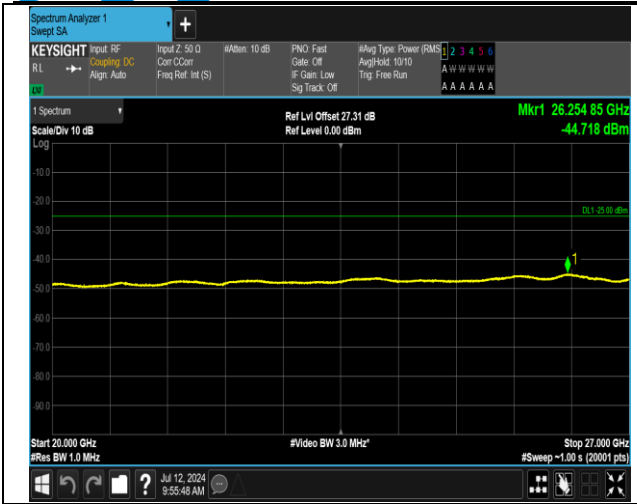

7-7-15MHz-15MHz-QPSK-QPSK-21225-21375-1RB#0-1R
B#74-0.15~30MHz-PASS

7-7-15MHz-15MHz-QPSK-QPSK-21225-21375-1RB#0-1R
B#74-20000~27000MHz-PASS