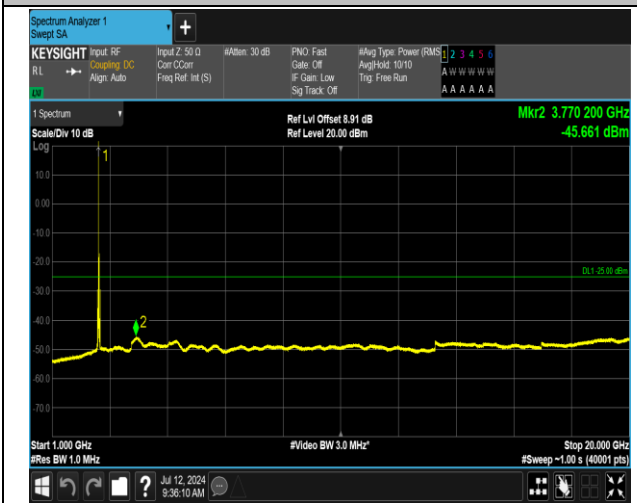

7-7-15MHz-15MHz-QPSK-QPSK-21025-21175-1RB#0-0R
B#0-0.009~0.15MHz-PASS

7-7-15MHz-15MHz-QPSK-QPSK-21025-21175-1RB#0-0R
B#0-1000~20000MHz-PASS