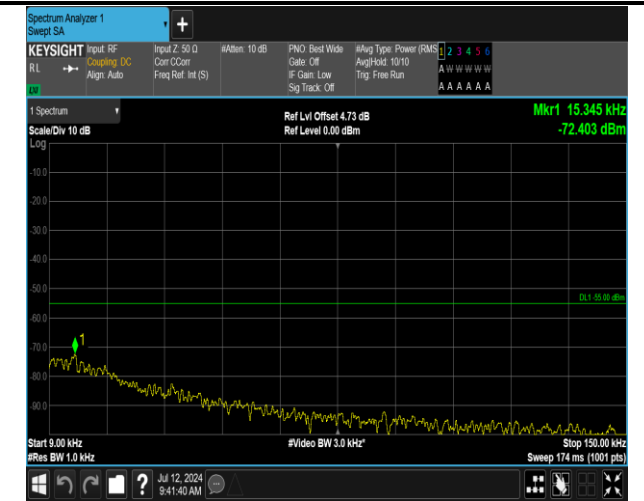

7-7-15MHz-15MHz-QPSK-QPSK-21025-21175-1RB#0-0R
B#0-20000~27000MHz-PASS

7-7-15MHz-15MHz-QPSK-QPSK-21025-21175-1RB#0-1R
B#74-0.009~0.15MHz-PASS