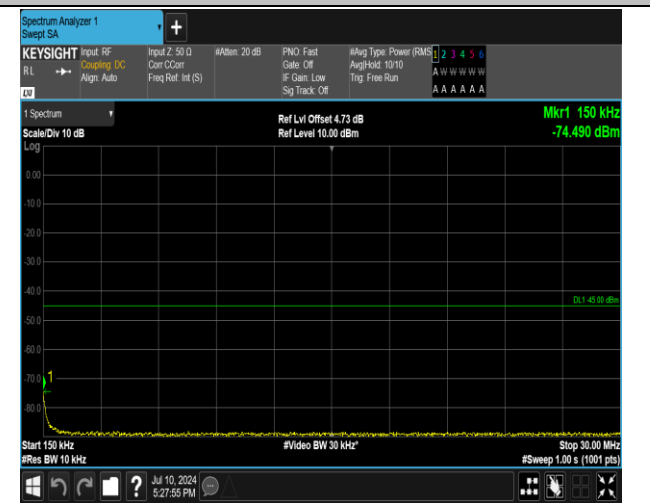

7-7-15MHz-10MHz-QPSK-QPSK-21051-21171-75RB#0-50
RB#0-30~1000MHz-PASS

7-7-15MHz-10MHz-QPSK-QPSK-21277-21397-1RB#0-0R
B#0-0.15~30MHz-PASS