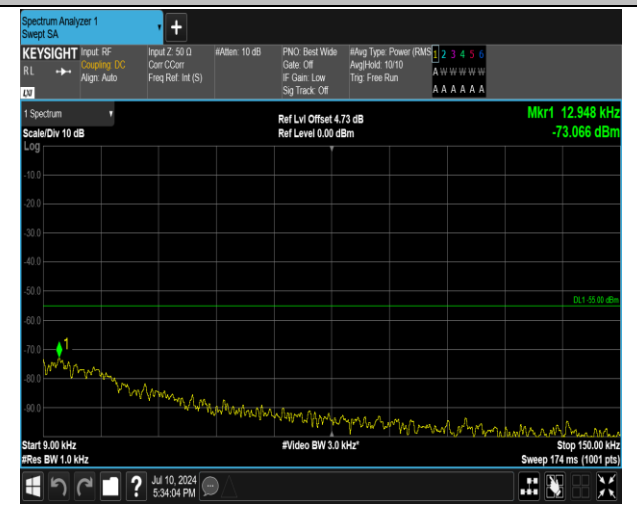

7-7-15MHz-10MHz-QPSK-QPSK-21277-21397-1RB#0-0R
B#0-20000~27000MHz-PASS

7-7-15MHz-10MHz-QPSK-QPSK-21277-21397-1RB#0-1R
B#49-0.009~0.15MHz-PASS