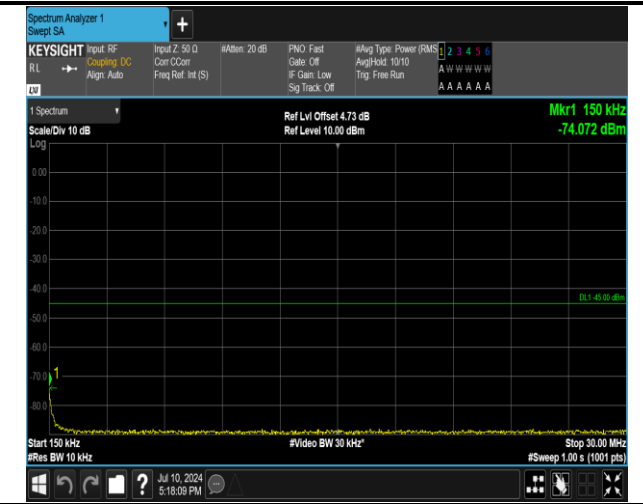

7-7-15MHz-10MHz-QPSK-QPSK-21051-21171-1RB#0-1R
B#49-30~1000MHz-PASS

7-7-15MHz-10MHz-QPSK-QPSK-21051-21171-1RB#74-0
RB#0-0.15~30MHz-PASS