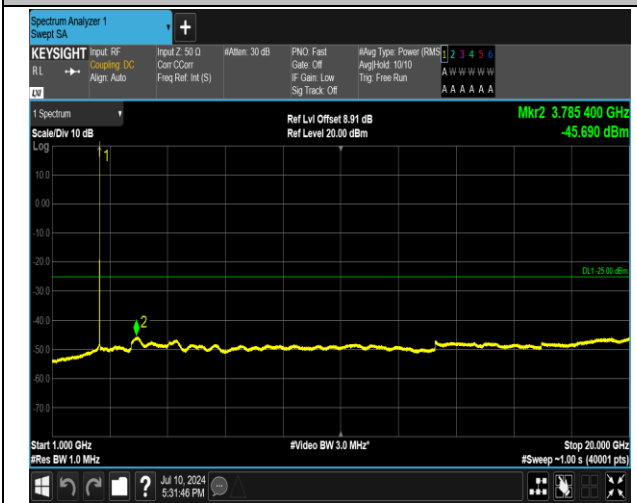

7-7-15MHz-10MHz-QPSK-QPSK-21277-21397-1RB#74-0
RB#0-0.009~0.15MHz-PASS

7-7-15MHz-10MHz-QPSK-QPSK-21277-21397-1RB#74-0
RB#0-1000~20000MHz-PASS