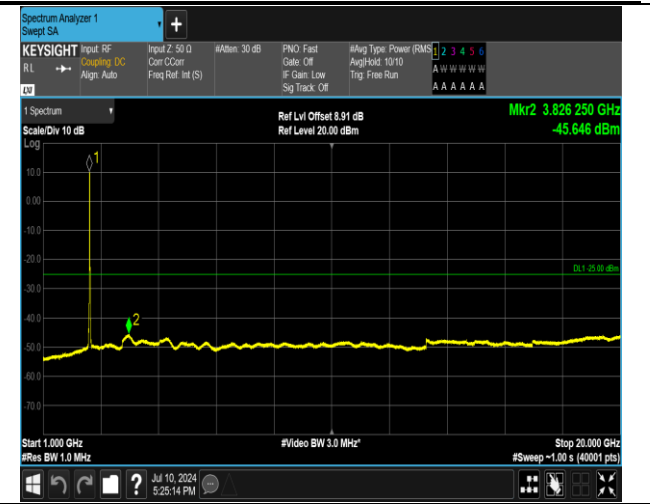

7-7-15MHz-10MHz-QPSK-QPSK-21051-21171-75RB#0-50
RB#0-0.009~0.15MHz-PASS

7-7-15MHz-10MHz-QPSK-QPSK-21051-21171-75RB#0-50
RB#0-1000~20000MHz-PASS