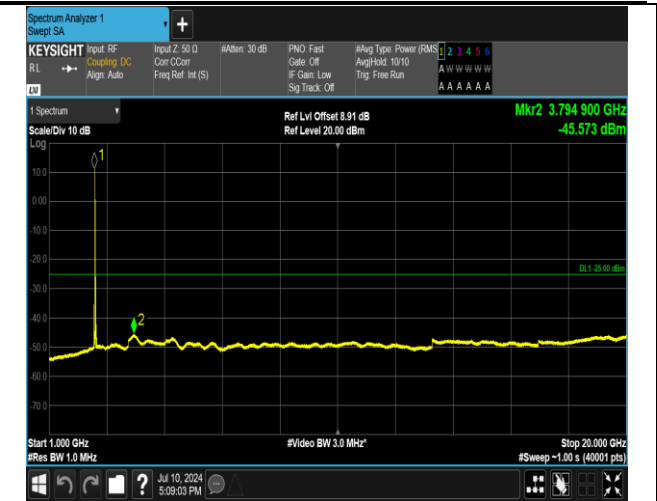

7-7-15MHz-10MHz-QPSK-QPSK-20825-20945-1RB#0-1R
B#49-0.15~30MHz-PASS

7-7-15MHz-10MHz-QPSK-QPSK-20825-20945-1RB#0-1R
B#49-1000~20000MHz-PASS

7-7-15MHz-10MHz-QPSK-QPSK-20825-20945-1RB#0-1R
B#49-20000~27000MHz-PASS