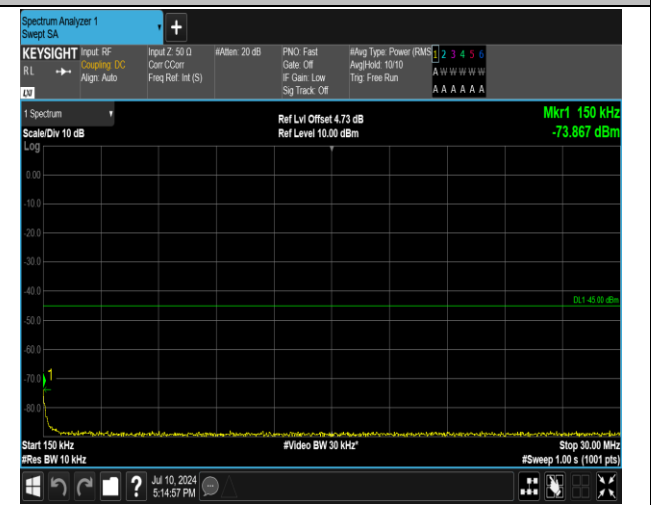

7-7-15MHz-10MHz-QPSK-QPSK-20825-20945-75RB#0-50 RB#0-30~1000MHz-PASS

7-7-15MHz-10MHz-QPSK-QPSK-21051-21171-1RB#0-0R B#0-0.15~30MHz-PASS