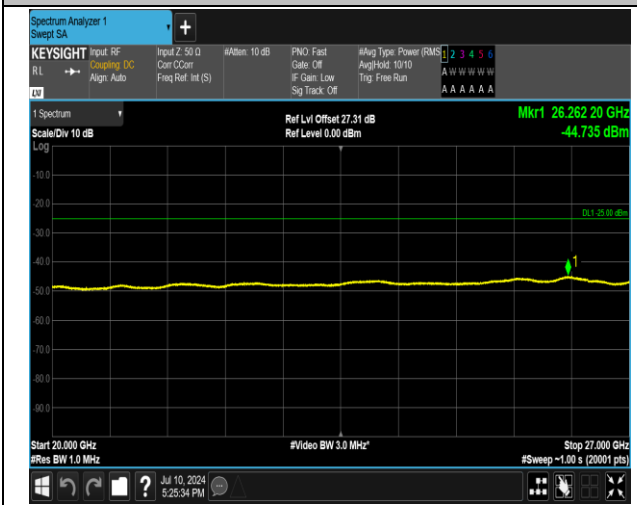

7-7-15MHz-10MHz-QPSK-QPSK-21051-21171-75RB#0-5
ORB#0-0.15~30MHz-PASS

7-7-15MHz-10MHz-QPSK-QPSK-21051-21171-75RB#0-5
ORB#0-20000~27000MHz-PASS