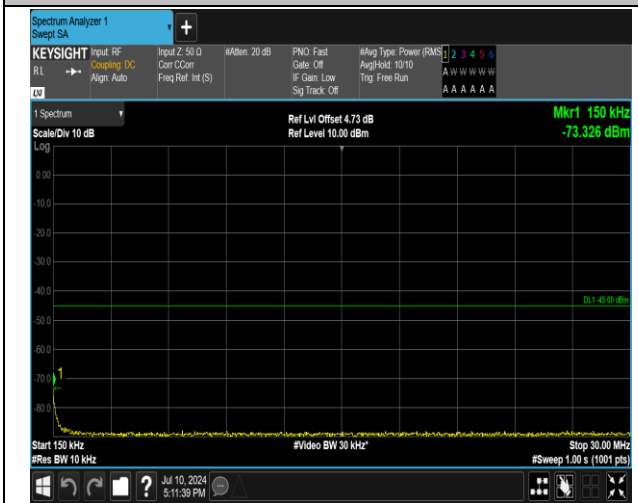

7-7-15MHz-10MHz-QPSK-QPSK-20825-20945-1RB#74-0
RB#0-30~1000MHz-PASS

7-7-15MHz-10MHz-QPSK-QPSK-20825-20945-75RB#0-5
ORB#0-0.15~30MHz-PASS