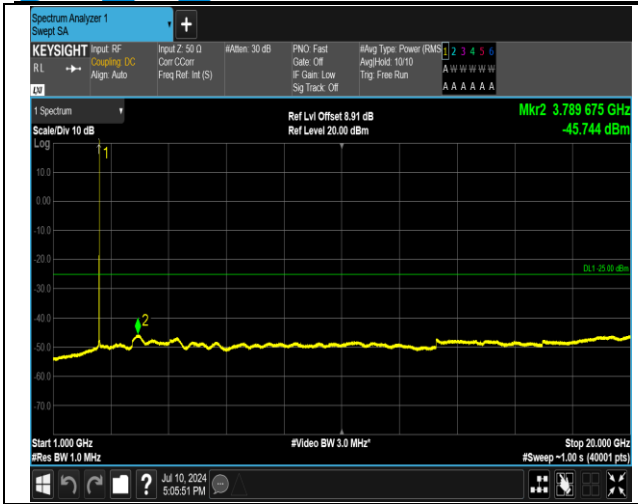

7-7-15MHz-10MHz-QPSK-QPSK-20825-20945-1RB#74-0
RB#0-0.009~0.15MHz-PASS

7-7-15MHz-10MHz-QPSK-QPSK-20825-20945-1RB#74-0
RB#0-1000~20000MHz-PASS