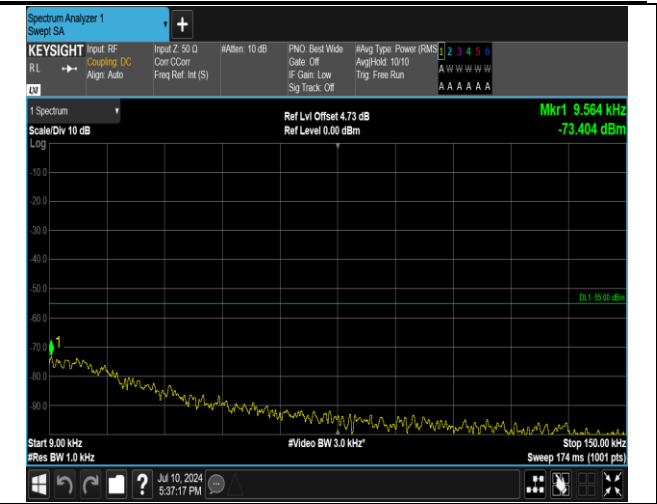

7-7-15MHz-10MHz-QPSK-QPSK-21277-21397-1RB#74-0
RB#0-20000~27000MHz-PASS

7-7-15MHz-10MHz-QPSK-QPSK-21277-21397-75RB#0-50
RB#0-0.009~0.15MHz-PASS