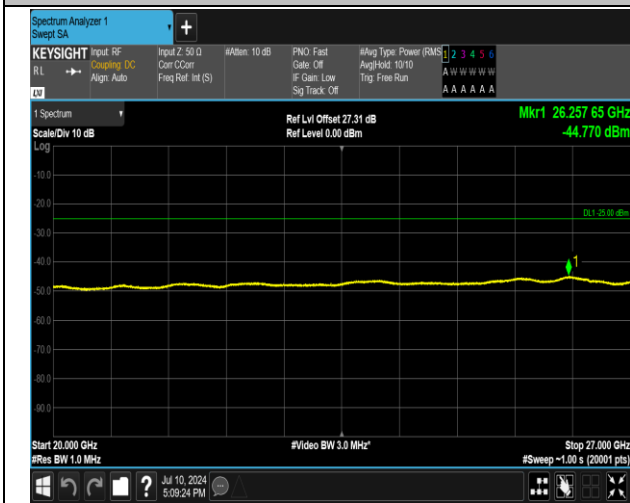

7-7-15MHz-10MHz-QPSK-QPSK-20825-20945-1RB#0-1R
B#49-0.15~30MHz-PASS

7-7-15MHz-10MHz-QPSK-QPSK-20825-20945-1RB#0-1R
B#49-1000~20000MHz-PASS

7-7-15MHz-10MHz-QPSK-QPSK-20825-20945-1RB#0-1R
B#49-20000~27000MHz-PASS