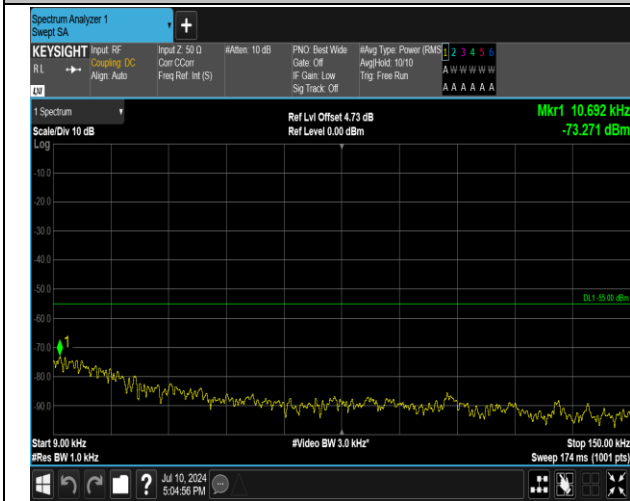

7-7-15MHz-10MHz-QPSK-QPSK-20825-20945-1RB#0-1R
B#49-20000~27000MHz-PASS

7-7-15MHz-10MHz-QPSK-QPSK-20825-20945-1RB#74-0
RB#0-0.009~0.15MHz-PASS