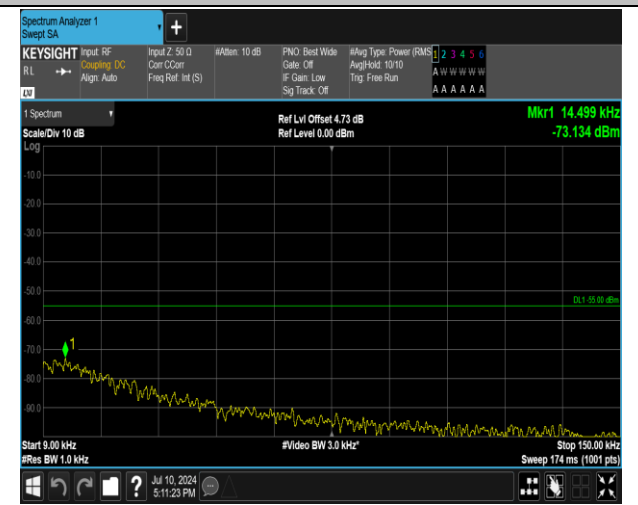

7-7-15MHz-10MHz-QPSK-QPSK-20825-20945-1RB#74-0
RB#0-20000~27000MHz-PASS

7-7-15MHz-10MHz-QPSK-QPSK-20825-20945-75RB#0-50
RB#0-0.009~0.15MHz-PASS