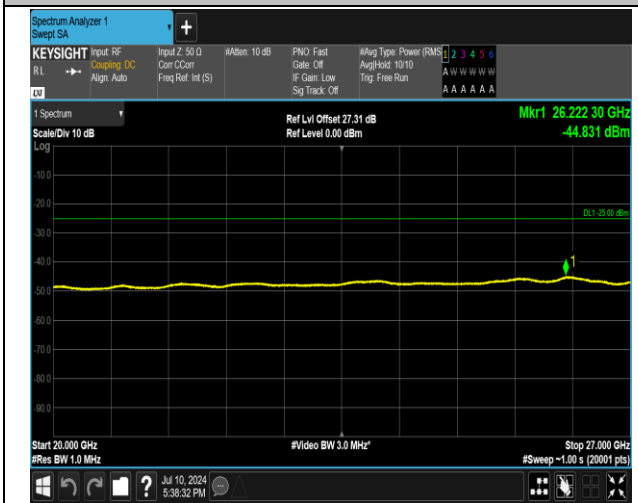

7-7-15MHz-10MHz-QPSK-QPSK-21277-21397-75RB#0-5
ORB#0-0.15~30MHz-PASS

7-7-15MHz-10MHz-QPSK-QPSK-21277-21397-75RB#0-5
ORB#0-20000~27000MHz-PASS