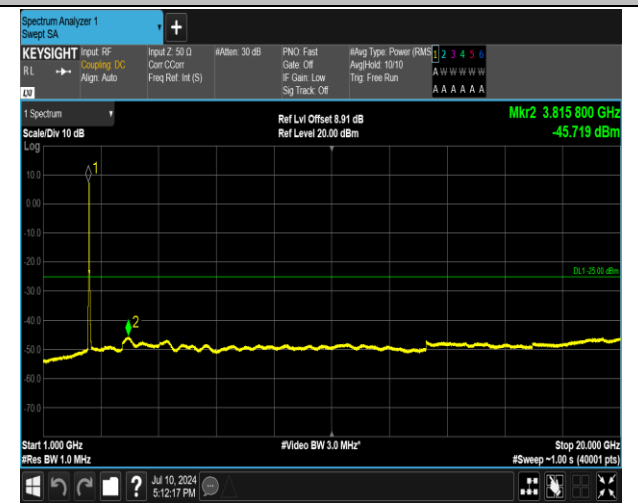

7-7-15MHz-10MHz-QPSK-QPSK-20825-20945-75RB#0-50
RB#0-0.009~0.15MHz-PASS

7-7-15MHz-10MHz-QPSK-QPSK-20825-20945-75RB#0-50
RB#0-1000~20000MHz-PASS