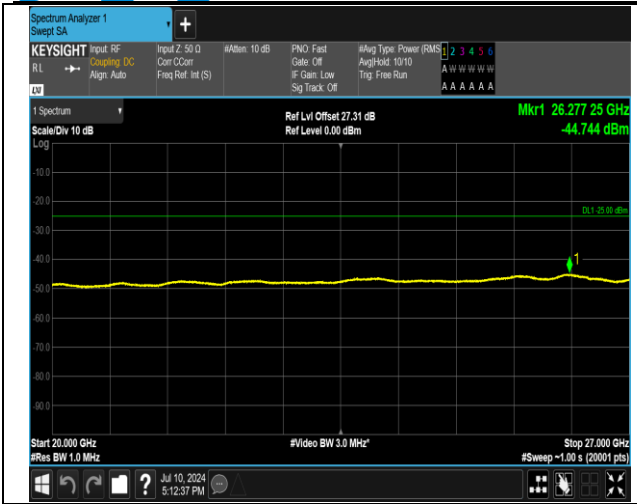

7-7-15MHz-10MHz-QPSK-QPSK-20825-20945-75RB#0-5
ORB#0-0.15~30MHz-PASS

7-7-15MHz-10MHz-QPSK-QPSK-20825-20945-75RB#0-5 ORB#0-20000~27000MHz-PASS