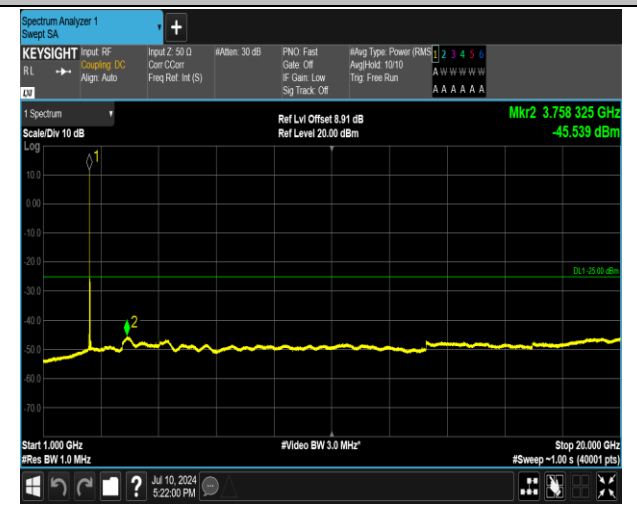

7-7-15MHz-10MHz-QPSK-QPSK-21051-21171-1RB#0-1R
B#49-0.009~0.15MHz-PASS

7-7-15MHz-10MHz-QPSK-QPSK-21051-21171-1RB#0-1R
B#49-1000~20000MHz-PASS