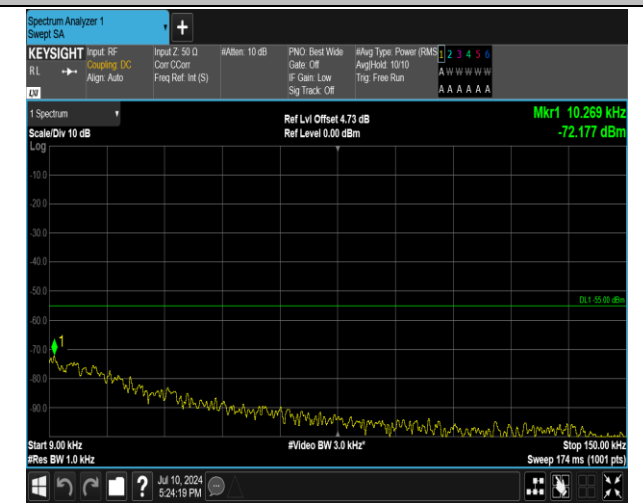

7-7-15MHz-10MHz-QPSK-QPSK-21051-21171-1RB#74-0
RB#0-20000~27000MHz-PASS

7-7-15MHz-10MHz-QPSK-QPSK-21051-21171-75RB#0-50
RB#0-0.009~0.15MHz-PASS