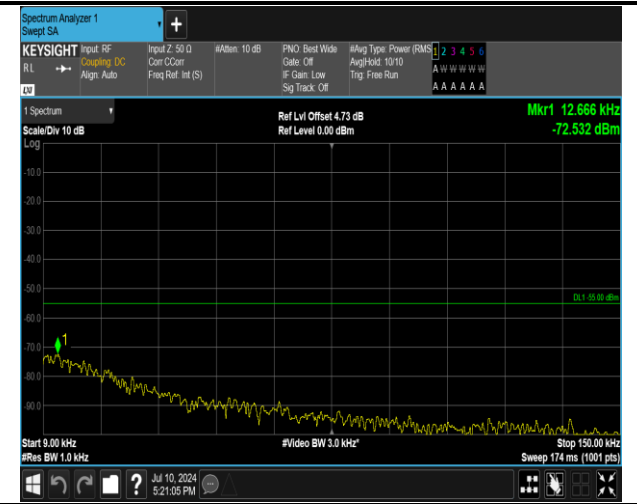

7-7-15MHz-10MHz-QPSK-QPSK-21051-21171-1RB#0-0R B#0-20000~27000MHz-PASS

7-7-15MHz-10MHz-QPSK-QPSK-21051-21171-1RB#0-1R
B#49-0.009~0.15MHz-PASS