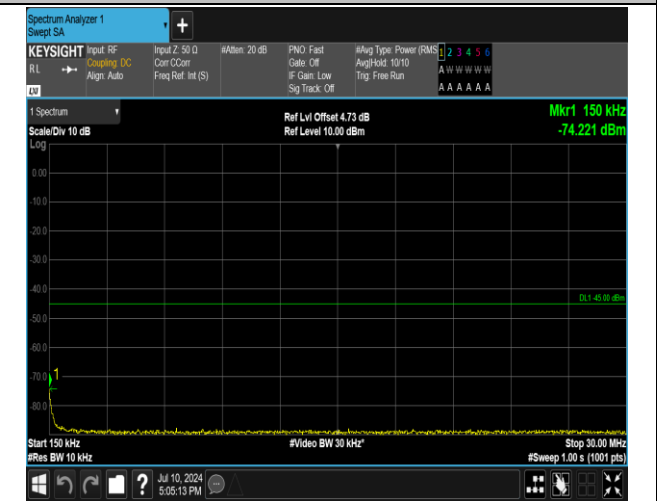

7-7-15MHz-10MHz-QPSK-QPSK-20825-20945-1RB#0-1R
B#49-30~1000MHz-PASS

7-7-15MHz-10MHz-QPSK-QPSK-20825-20945-1RB#74-0
RB#0-0.15~30MHz-PASS