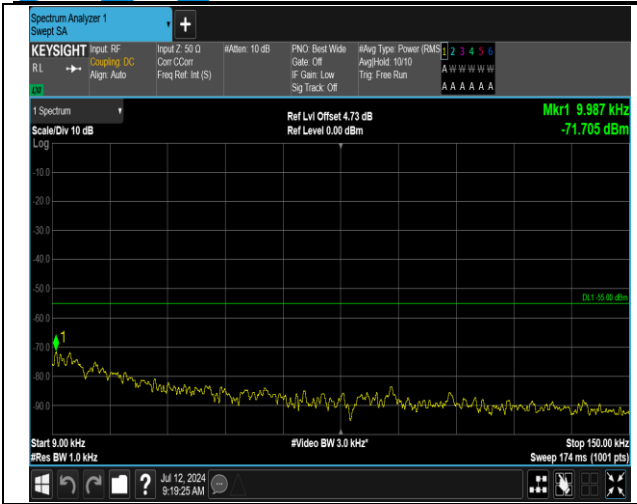

7-7-15MHz-10MHz-QPSK-QPSK-21277-21397-75RB#0-5
ORB#0-20000~27000MHz-PASS

7-7-15MHz-15MHz-16QAM-16QAM-20825-20975-1RB#0-ORB#0-0.009~0.15MHz-PASS