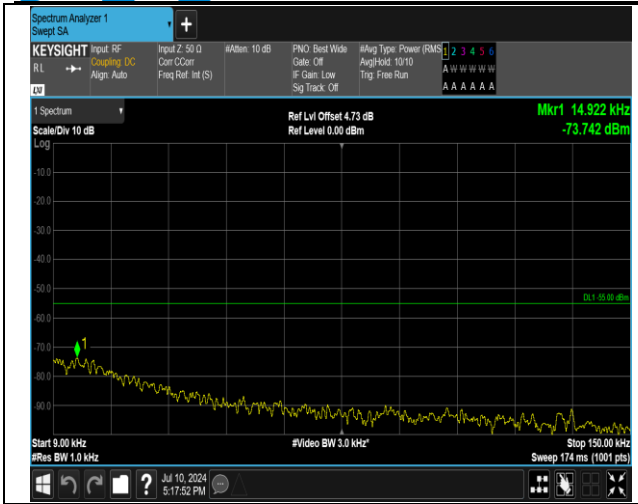

7-7-15MHz-10MHz-QPSK-QPSK-21051-21171-1RB#0-1R
B#49-20000~27000MHz-PASS

7-7-15MHz-10MHz-QPSK-QPSK-21051-21171-1RB#74-0
RB#0-0.009~0.15MHz-PASS