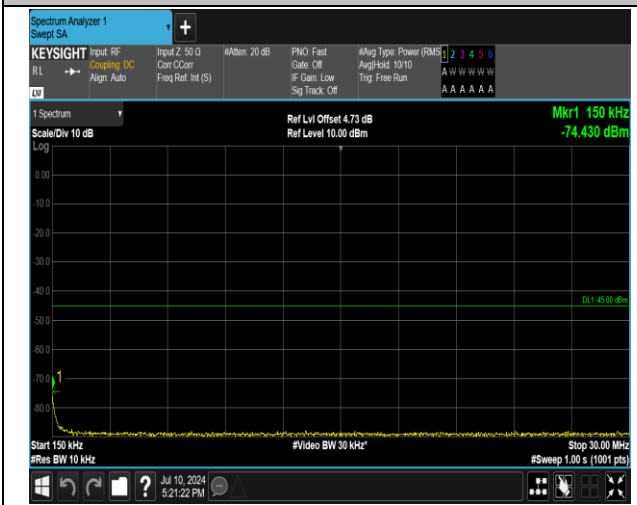

7-7-15MHz-10MHz-QPSK-QPSK-21051-21171-1RB#0-0R
B#0-30~1000MHz-PASS

7-7-15MHz-10MHz-QPSK-QPSK-21051-21171-1RB#0-1R
B#49-0.15~30MHz-PASS