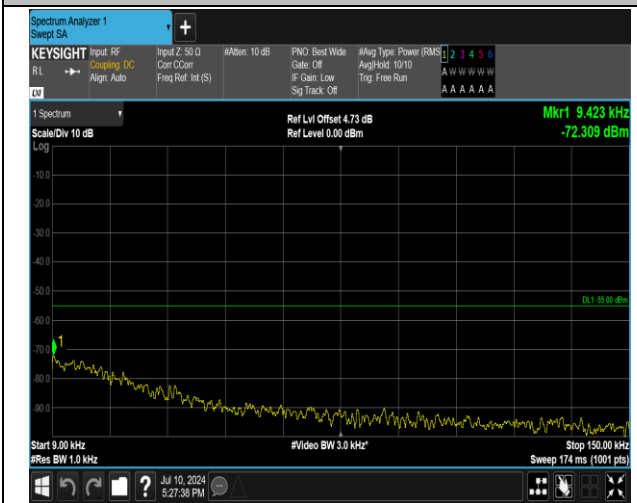

7-7-15MHz-10MHz-QPSK-QPSK-21051-21171-75RB#0-5
ORB#0-20000~27000MHz-PASS

7-7-15MHz-10MHz-QPSK-QPSK-21277-21397-1RB#0-0R
B#0-0.009~0.15MHz-PASS