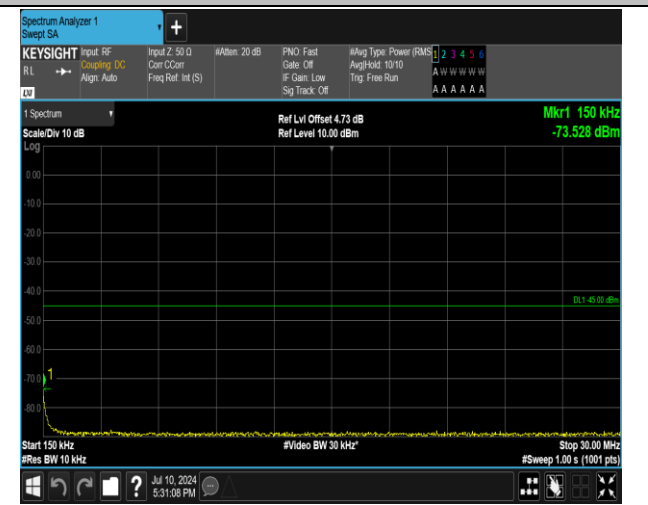

7-7-15MHz-10MHz-QPSK-QPSK-21277-21397-1RB#0-1R
B#49-30~1000MHz-PASS

7-7-15MHz-10MHz-QPSK-QPSK-21277-21397-1RB#74-0
RB#0-0.15~30MHz-PASS