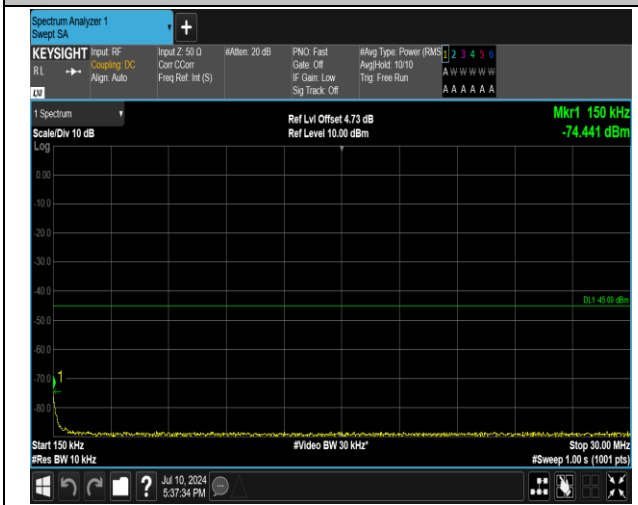

7-7-15MHz-10MHz-QPSK-QPSK-21277-21397-1RB#74-0
RB#0-30~1000MHz-PASS

7-7-15MHz-10MHz-QPSK-QPSK-21277-21397-75RB#0-5
ORB#0-0.15~30MHz-PASS