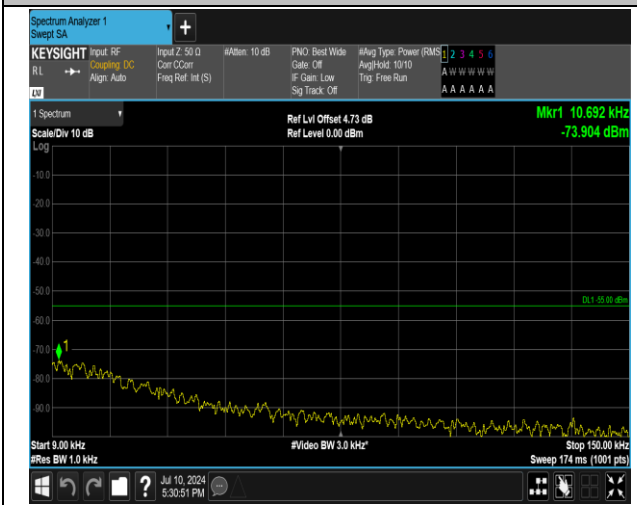

7-7-15MHz-10MHz-QPSK-QPSK-21277-21397-1RB#0-1R
B#49-20000~27000MHz-PASS

7-7-15MHz-10MHz-QPSK-QPSK-21277-21397-1RB#74-0
RB#0-0.009~0.15MHz-PASS