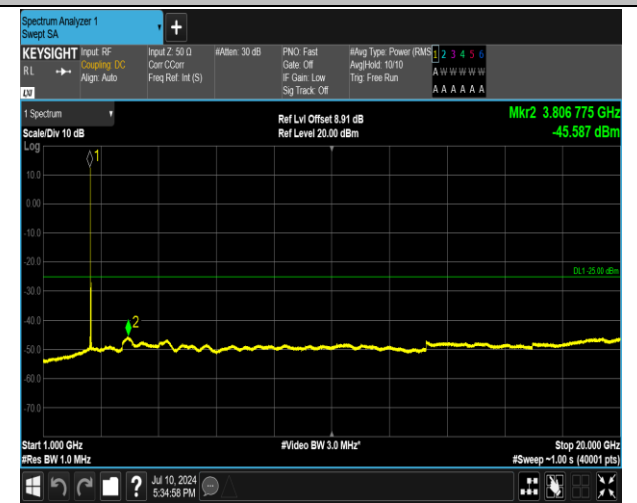

7-7-15MHz-10MHz-QPSK-QPSK-21277-21397-1RB#0-1R
B#49-0.009~0.15MHz-PASS

7-7-15MHz-10MHz-QPSK-QPSK-21277-21397-1RB#0-1R
B#49-1000~2000MHz-PASS