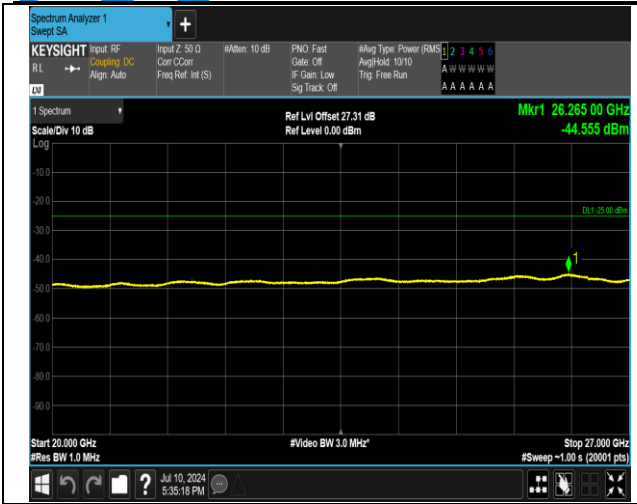

7-7-15MHz-10MHz-QPSK-QPSK-21277-21397-1RB#0-1R
B#49-0.15~30MHz-PASS

7-7-15MHz-10MHz-QPSK-QPSK-21277-21397-1RB#0-1R
B#49-20000~27000MHz-PASS