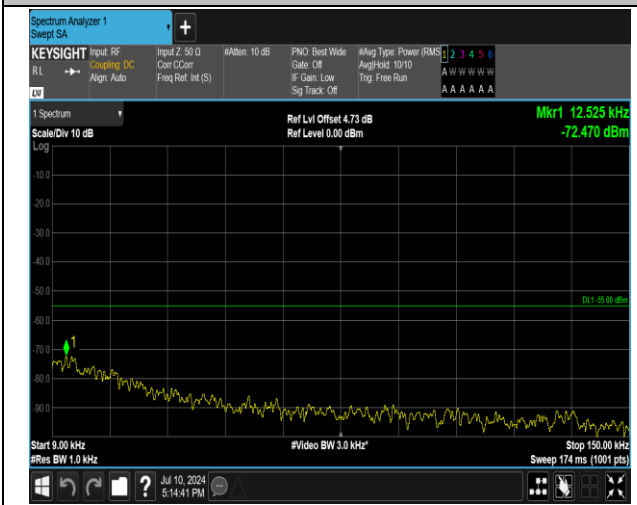

7-7-15MHz-10MHz-QPSK-QPSK-20825-20945-75RB#0-5 ORB#0-20000~27000MHz-PASS

7-7-15MHz-10MHz-QPSK-QPSK-21051-21171-1RB#0-0R B#0-0.009~0.15MHz-PASS