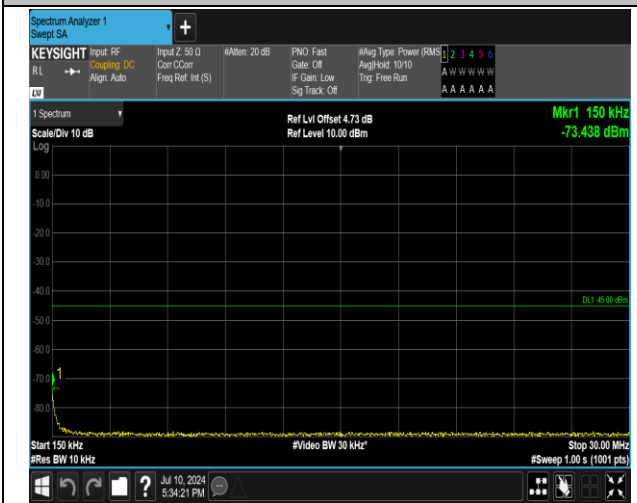

7-7-15MHz-10MHz-QPSK-QPSK-21277-21397-1RB#0-0R
B#0-30~1000MHz-PASS

7-7-15MHz-10MHz-QPSK-QPSK-21277-21397-1RB#0-1R
B#49-0.15~30MHz-PASS