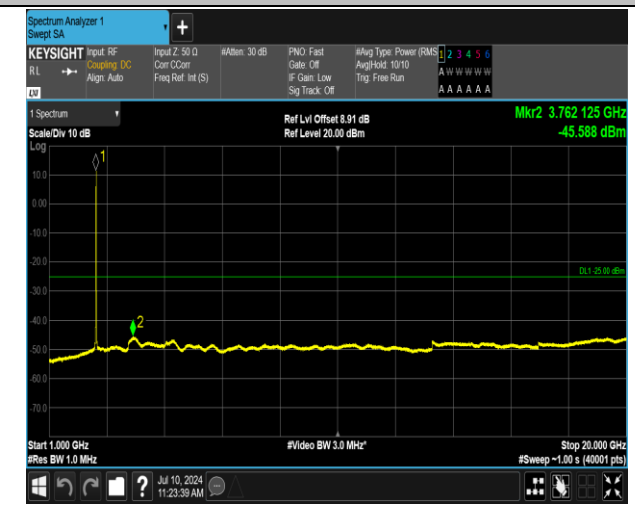

7-7-10MHz-20MHz-QPSK-QPSK-21206-21350-50RB#0-10
ORB#0-0.009~0.15MHz-PASS

7-7-10MHz-20MHz-QPSK-QPSK-21206-21350-50RB#0-10
ORB#0-1000~20000MHz-PASS