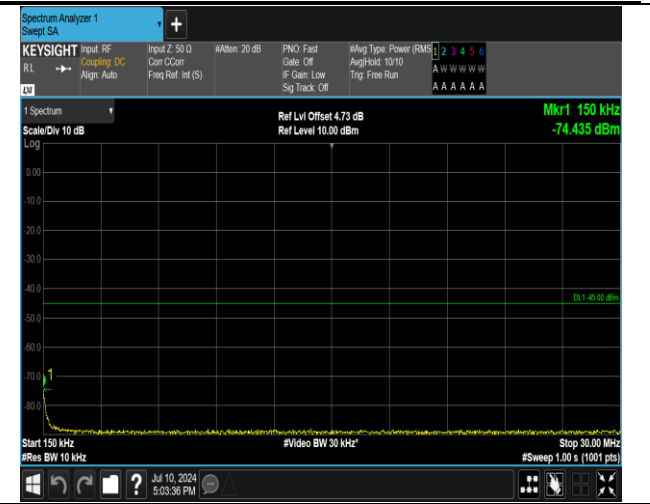

7-7-10MHz-20MHz-QPSK-QPSK-21206-21350-50RB#0-10
ORB#0-30~1000MHz-PASS

7-7-15MHz-10MHz-16QAM-16QAM-20825-20945-1RB#0-ORB#0-0.15~30MHz-PASS