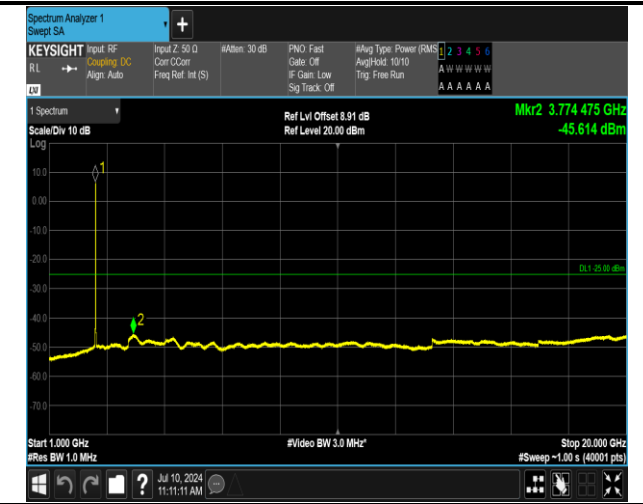

7-7-10MHz-20MHz-QPSK-QPSK-21006-21150-50RB#0-10
ORB#0-0.009~0.15MHz-PASS

7-7-10MHz-20MHz-QPSK-QPSK-21006-21150-50RB#0-10
0RB#0-1000~20000MHz-PASS