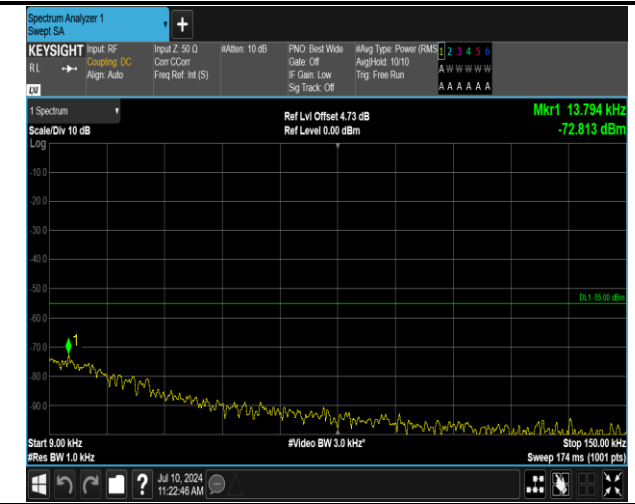

7-7-10MHz-20MHz-QPSK-QPSK-21206-21350-1RB#49-0
RB#0-20000~27000MHz-PASS

7-7-10MHz-20MHz-QPSK-QPSK-21206-21350-50RB#0-10
ORB#0-0.009~0.15MHz-PASS