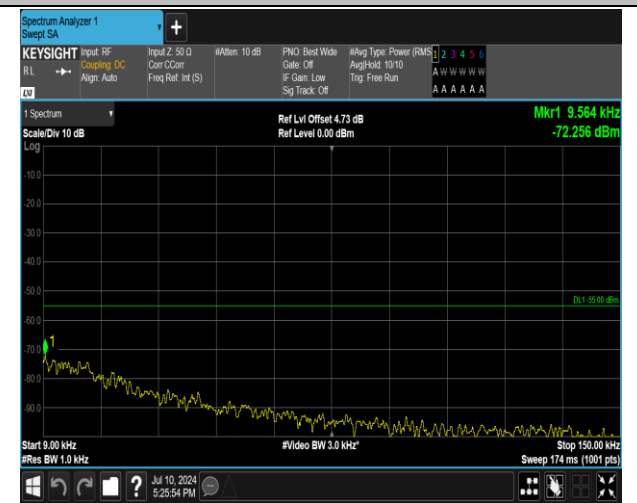

7-7-15MHz-10MHz-16QAM-16QAM-21051-21171-1RB#74
-ORB#0-20000~27000MHz-PASS

7-7-15MHz-10MHz-16QAM-16QAM-21051-21171-75RB#0
-50RB#0-0.009~0.15MHz-PASS