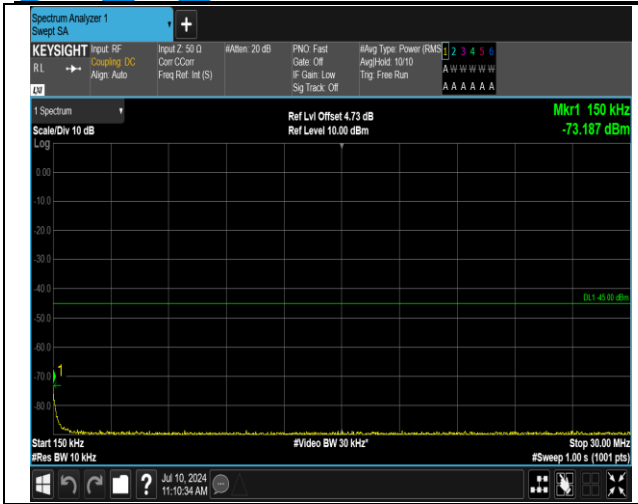

7-7-10MHz-20MHz-QPSK-QPSK-21006-21150-1RB#49-0
RB#0-30~1000MHz-PASS

7-7-10MHz-20MHz-QPSK-QPSK-21006-21150-50RB#0-1
00RB#0-0.15~30MHz-PASS