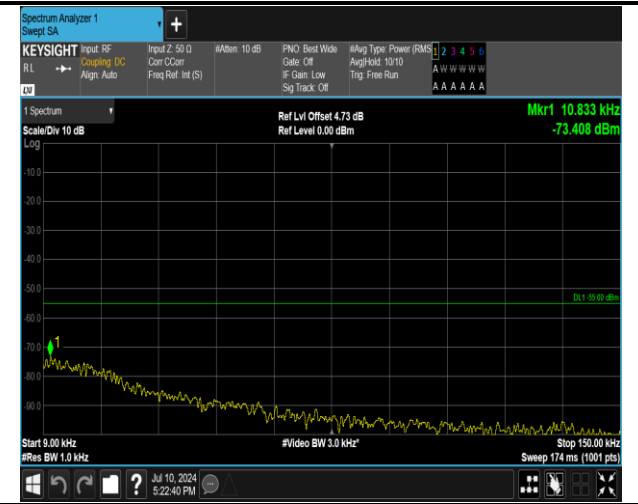

7-7-15MHz-10MHz-16QAM-16QAM-21051-21171-1RB#0-0RB#0-20000~27000MHz-PASS

7-7-15MHz-10MHz-16QAM-16QAM-21051-21171-1RB#0-1RB#49-0.009~0.15MHz-PASS