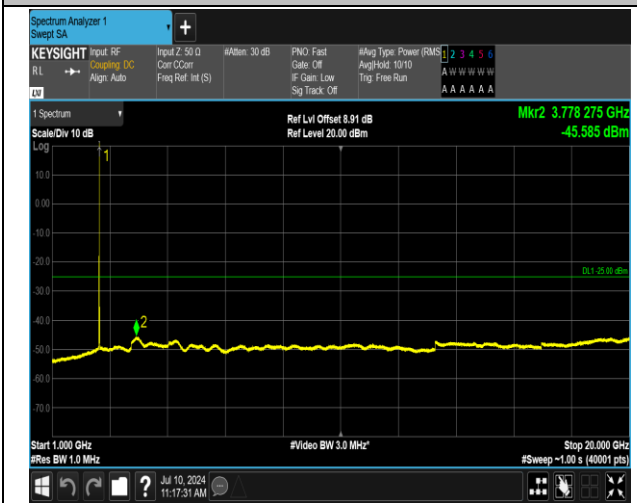

7-7-10MHz-20MHz-QPSK-QPSK-21206-21350-1RB#49-0
RB#0-0.009~0.15MHz-PASS

7-7-10MHz-20MHz-QPSK-QPSK-21206-21350-1RB#49-0
RB#0-1000~20000MHz-PASS