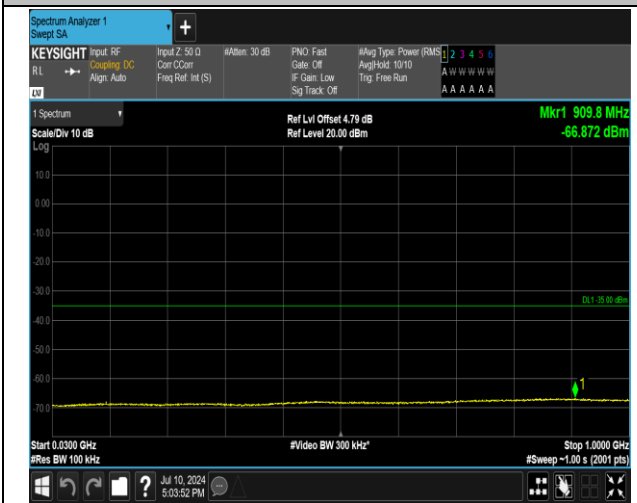

7-7-15MHz-10MHz-16QAM-16QAM-20825-20945-1RB#0-ORB#0-1000~20000MHz-PASS

7-7-15MHz-10MHz-16QAM-16QAM-20825-20945-1RB#0-ORB#0-30~1000MHz-PASS