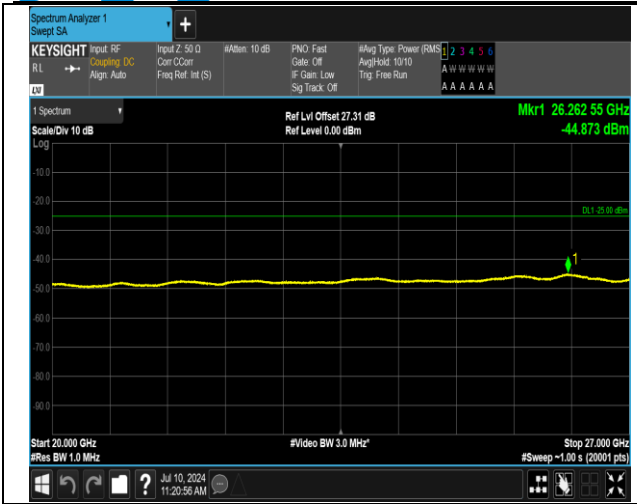

7-7-10MHz-20MHz-QPSK-QPSK-21206-21350-1RB#0-1R
B#99-0.15~30MHz-PASS

7-7-10MHz-20MHz-QPSK-QPSK-21206-21350-1RB#0-1R
B#99-20000~27000MHz-PASS