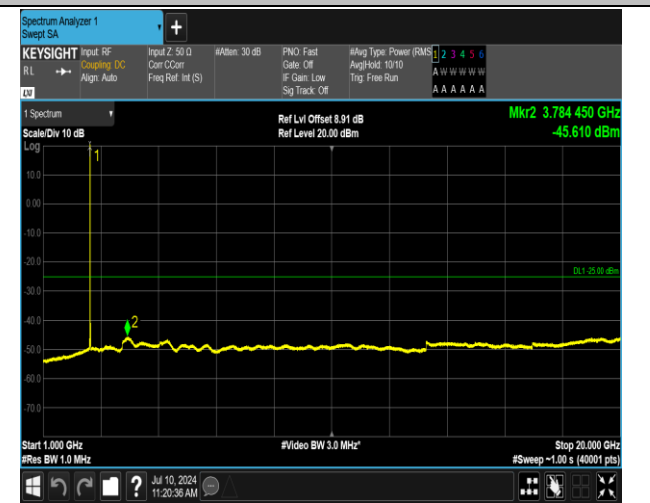

7-7-10MHz-20MHz-QPSK-QPSK-21206-21350-1RB#0-1R
B#99-0.009~0.15MHz-PASS

7-7-10MHz-20MHz-QPSK-QPSK-21206-21350-1RB#0-1R
B#99-1000~2000MHz-PASS