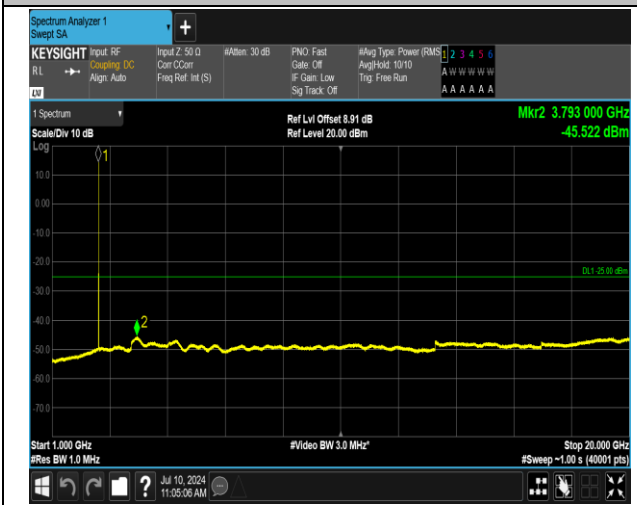

7-7-10MHz-20MHz-QPSK-QPSK-21006-21150-1RB#49-0
RB#0-0.009~0.15MHz-PASS

7-7-10MHz-20MHz-QPSK-QPSK-21006-21150-1RB#49-0
RB#0-1000~20000MHz-PASS