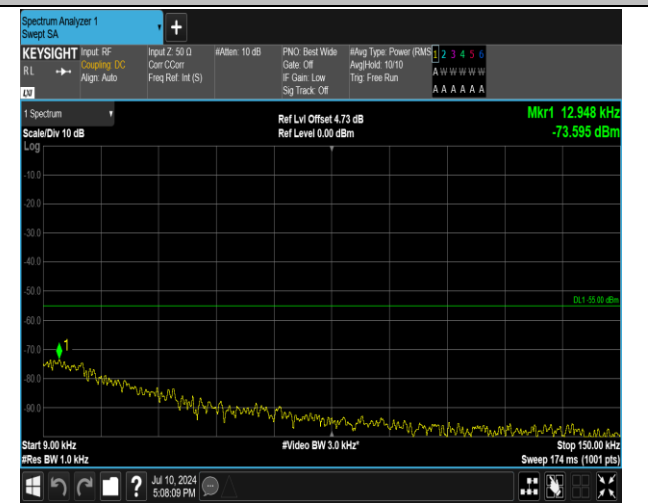

7-7-15MHz-10MHz-QPSK-QPSK-20825-20945-1RB#0-0R
B#0-20000~27000MHz-PASS

7-7-15MHz-10MHz-QPSK-QPSK-20825-20945-1RB#0-1R
B#49-0.009~0.15MHz-PASS