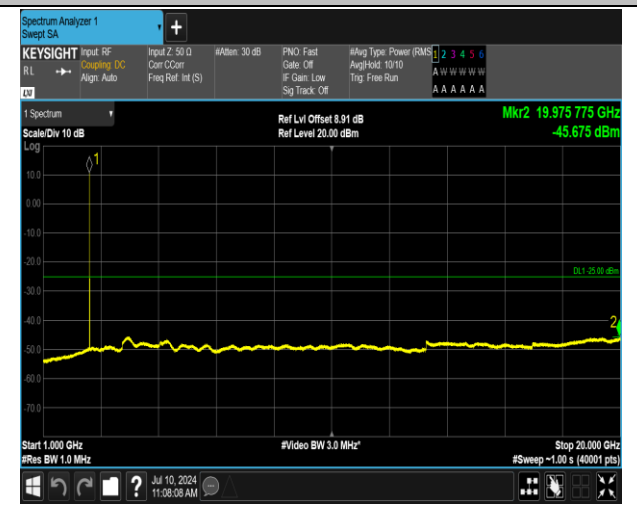

7-7-10MHz-20MHz-QPSK-QPSK-21006-21150-1RB#0-0R
B#0-30~1000MHz-PASS

7-7-10MHz-20MHz-QPSK-QPSK-21006-21150-1RB#0-1R
B#99-0.009~0.15MHz-PASS

7-7-10MHz-20MHz-QPSK-QPSK-21006-21150-1RB#0-1R
B#99-0.15~30MHz-PASS