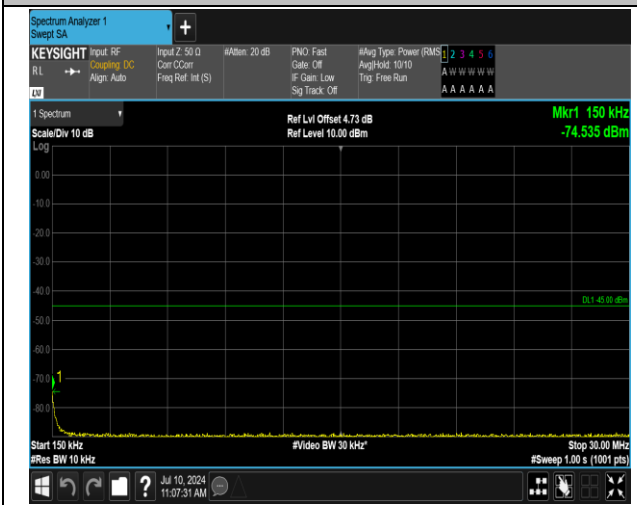

7-7-10MHz-20MHz-QPSK-QPSK-21006-21150-1RB#0-0R
B#0-30~1000MHz-PASS

7-7-10MHz-20MHz-QPSK-QPSK-21006-21150-1RB#0-1R
B#99-0.009~0.15MHz-PASS

7-7-10MHz-20MHz-QPSK-QPSK-21006-21150-1RB#0-1R
B#99-0.15~30MHz-PASS