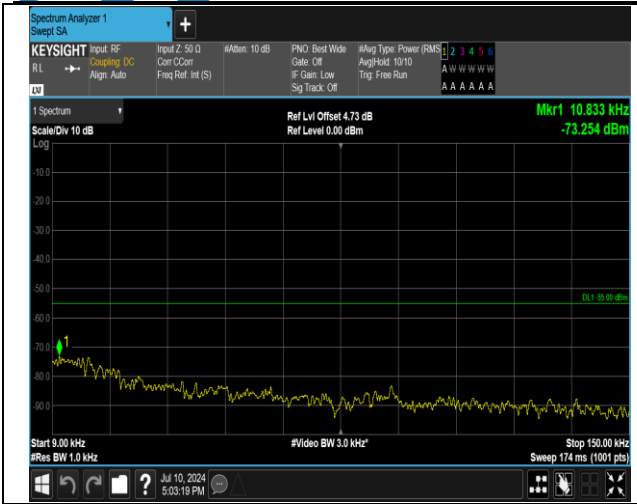

7-7-10MHz-20MHz-QPSK-QPSK-21206-21350-50RB#0-1
00RB#0-20000~27000MHz-PASS

7-7-15MHz-10MHz-16QAM-16QAM-20825-20945-1RB#0-ORB#0-0.009~0.15MHz-PASS