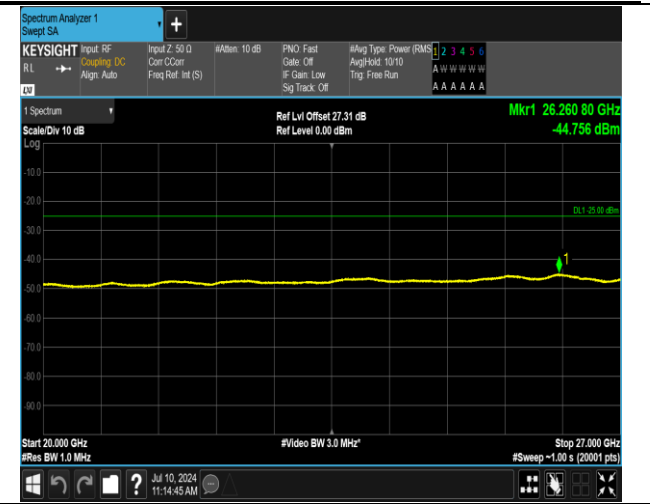

7-7-10MHz-20MHz-QPSK-QPSK-21206-21350-1RB#0-0R
B#0-0.15~30MHz-PASS

7-7-10MHz-20MHz-QPSK-QPSK-21206-21350-1RB#0-0R
B#0-20000~27000MHz-PASS