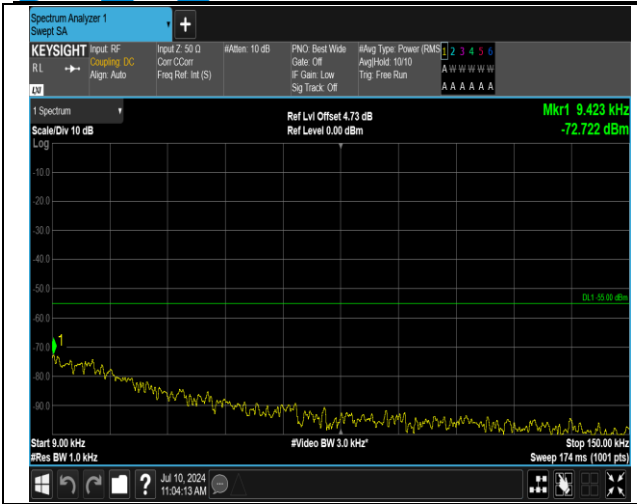

7-7-10MHz-20MHz-QPSK-QPSK-21006-21150-1RB#0-1R
B#99-20000~27000MHz-PASS

7-7-10MHz-20MHz-QPSK-QPSK-21006-21150-1RB#49-0
RB#0-0.009~0.15MHz-PASS