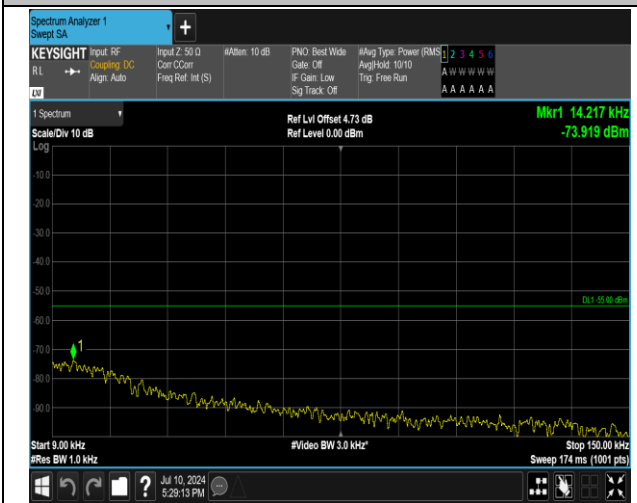

7-7-15MHz-10MHz-16QAM-16QAM-21051-21171-75RB#0
-50RB#0-20000~27000MHz-PASS

7-7-15MHz-10MHz-16QAM-16QAM-21277-21397-1RB#0-
ORB#0-0.009~0.15MHz-PASS