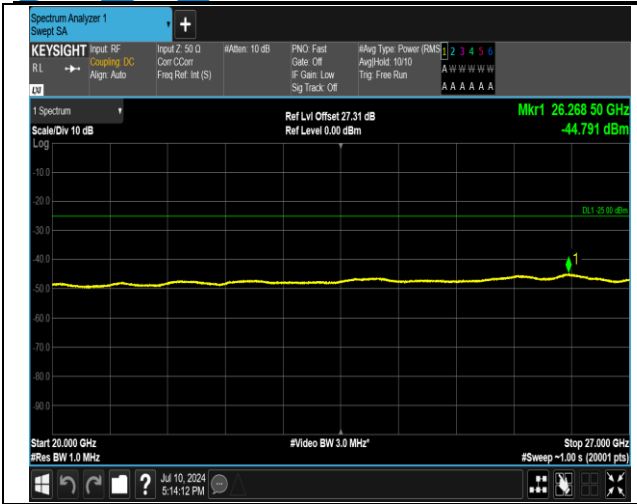

7-7-15MHz-10MHz-16QAM-16QAM-20825-20945-75RB#0
0-50RB#0-0.15~30MHz-PASS

7-7-15MHz-10MHz-16QAM-16QAM-20825-20945-75RB#-0-50RB#0-20000~27000MHz-PASS