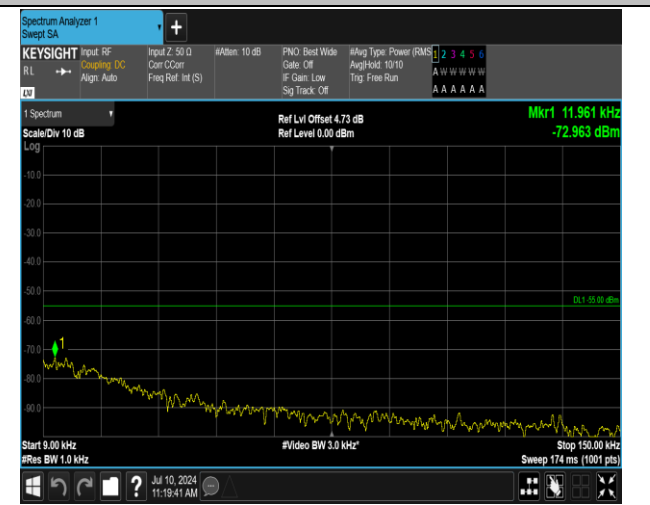

7-7-10MHz-20MHz-QPSK-QPSK-21206-21350-1RB#0-0R
B#0-20000~27000MHz-PASS

7-7-10MHz-20MHz-QPSK-QPSK-21206-21350-1RB#0-1R
B#99-0.009~0.15MHz-PASS