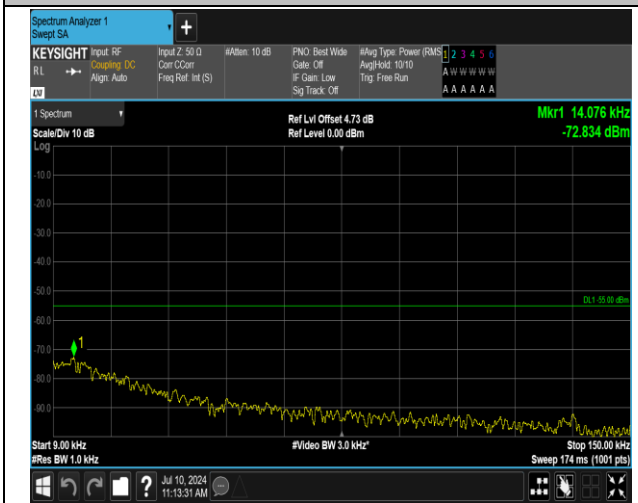

7-7-10MHz-20MHz-QPSK-QPSK-21006-21150-50RB#0-1
00RB#0-20000~27000MHz-PASS

7-7-10MHz-20MHz-QPSK-QPSK-21206-21350-1RB#0-0R
B#0-0.009~0.15MHz-PASS