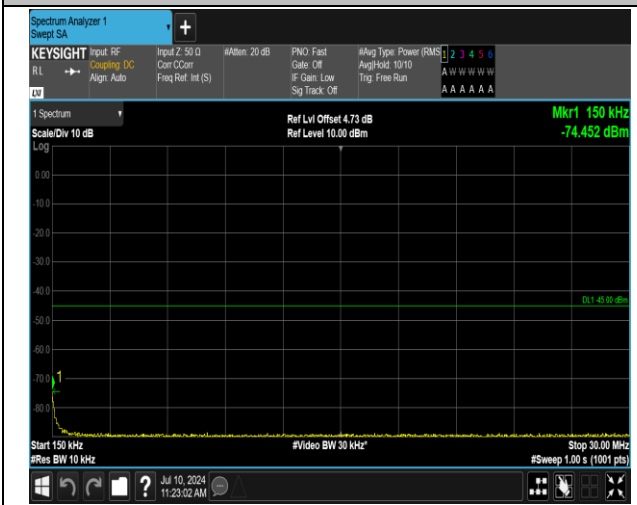

7-7-10MHz-20MHz-QPSK-QPSK-21206-21350-1RB#49-0
RB#0-30~1000MHz-PASS

7-7-10MHz-20MHz-QPSK-QPSK-21206-21350-50RB#0-1
00RB#0-0.15~30MHz-PASS