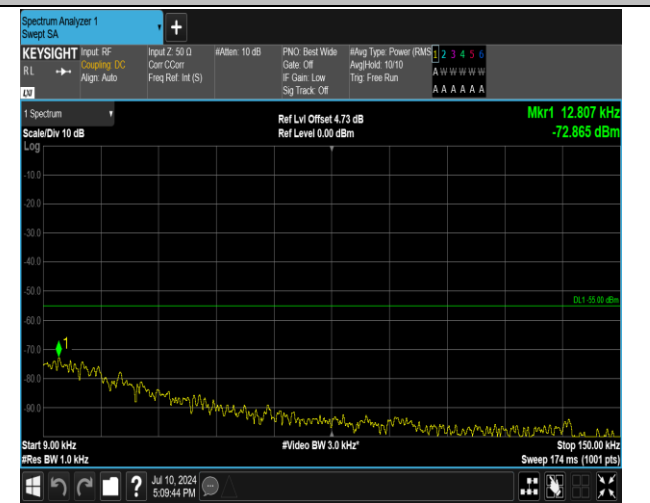

7-7-15MHz-10MHz-16QAM-16QAM-20825-20945-1RB#0-ORB#0-20000~27000MHz-PASS

7-7-15MHz-10MHz-16QAM-16QAM-20825-20945-1RB#0-1RB#49-0.009~0.15MHz-PASS