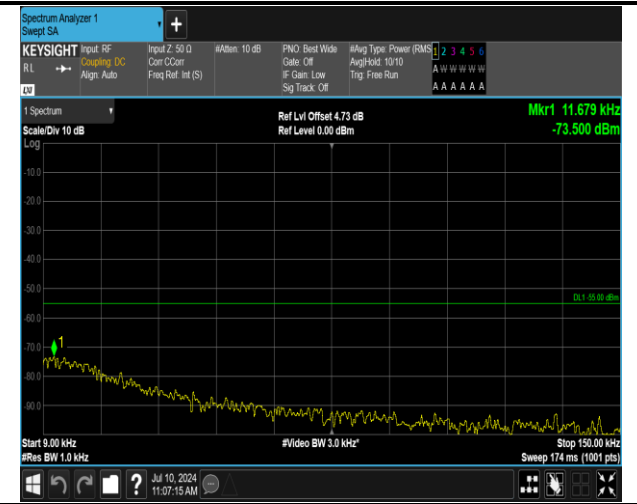

7-7-10MHz-20MHz-QPSK-QPSK-21006-21150-1RB#0-0R
B#0-30~1000MHz-PASS

7-7-10MHz-20MHz-QPSK-QPSK-21006-21150-1RB#0-1R
B#99-0.009~0.15MHz-PASS

7-7-10MHz-20MHz-QPSK-QPSK-21006-21150-1RB#0-1R
B#99-0.15~30MHz-PASS