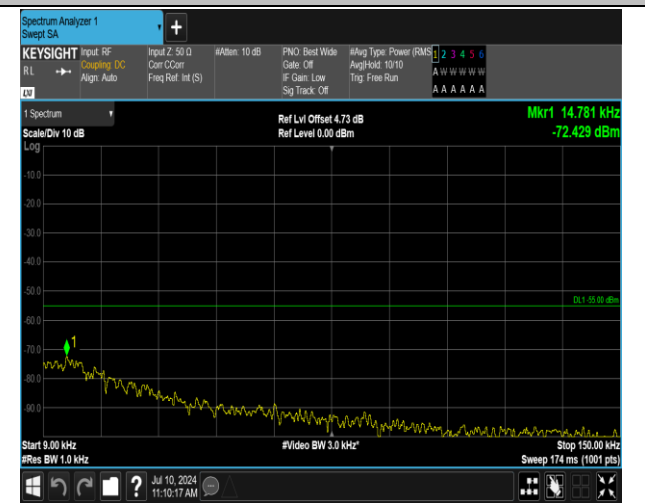

7-7-10MHz-20MHz-QPSK-QPSK-21006-21150-1RB#49-0
RB#0-20000~27000MHz-PASS

7-7-10MHz-20MHz-QPSK-QPSK-21006-21150-50RB#0-10
ORB#0-0.009~0.15MHz-PASS