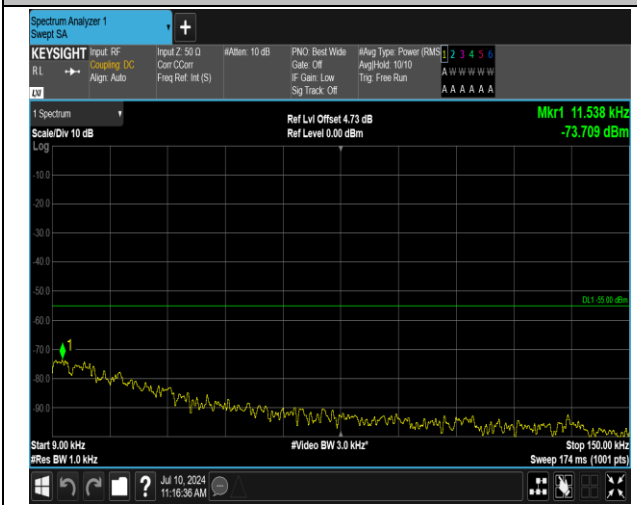

7-7-10MHz-20MHz-QPSK-QPSK-21206-21350-1RB#0-1R
B#99-20000~27000MHz-PASS

7-7-10MHz-20MHz-QPSK-QPSK-21206-21350-1RB#49-0
RB#0-0.009~0.15MHz-PASS