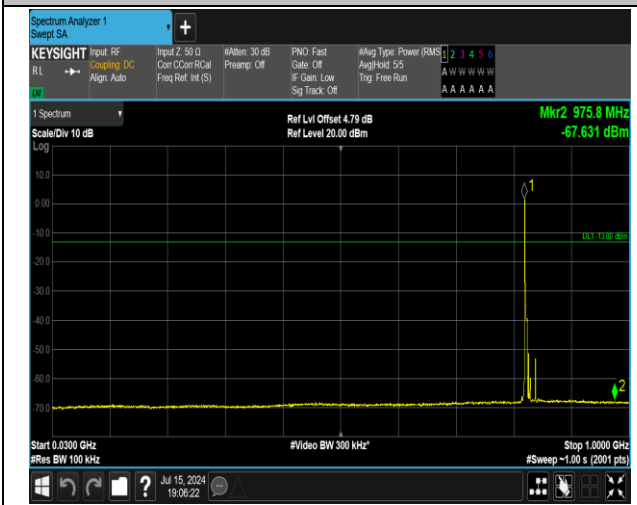

5-5-5MHz-3MHz-16QAM-16QAM-20425-20464-1RB#0-1R
B#15-0.15~30MHz-PASS

5-5-5MHz-3MHz-16QAM-16QAM-20425-20464-1RB#0-1R
B#15-1000~3000MHz-PASS

5-5-5MHz-3MHz-16QAM-16QAM-20425-20464-1RB#0-1R
B#15-30~1000MHz-PASS