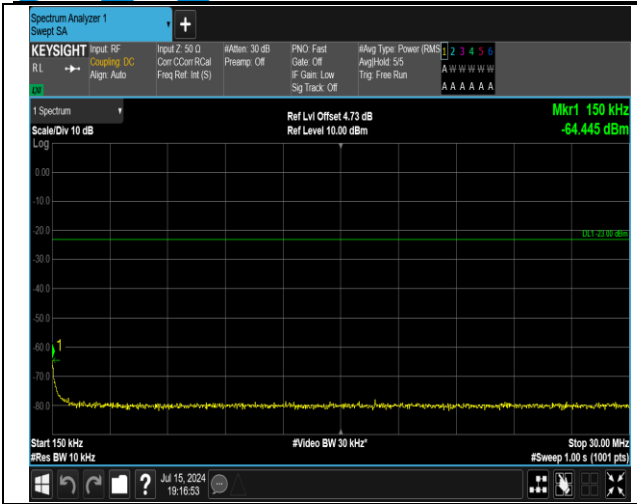

5-5-5MHz-3MHz-QPSK-QPSK-20510-20549-1RB#24-0RB
#0-3000~10000MHz-PASS

5-5-5MHz-3MHz-QPSK-QPSK-20510-20549-25RB#0-15R
B#0-0.15~30MHz-PASS