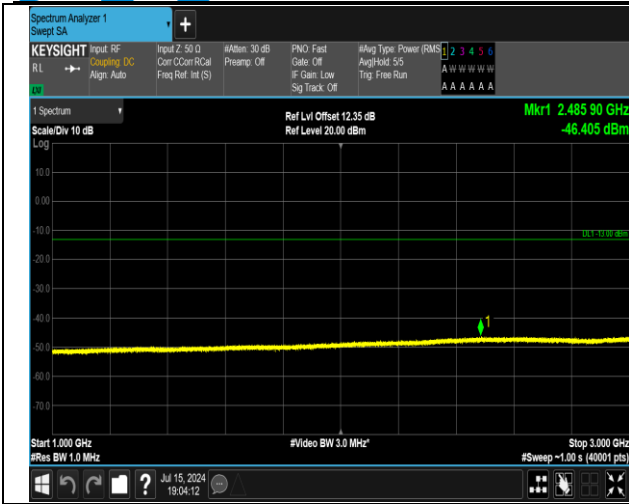

5-5-5MHz-3MHz-16QAM-16QAM-20425-20464-1RB#24-0
RB#0-0.009~0.15MHz-PASS

5-5-5MHz-3MHz-16QAM-16QAM-20425-20464-1RB#24-0
RB#0-1000~3000MHz-PASS