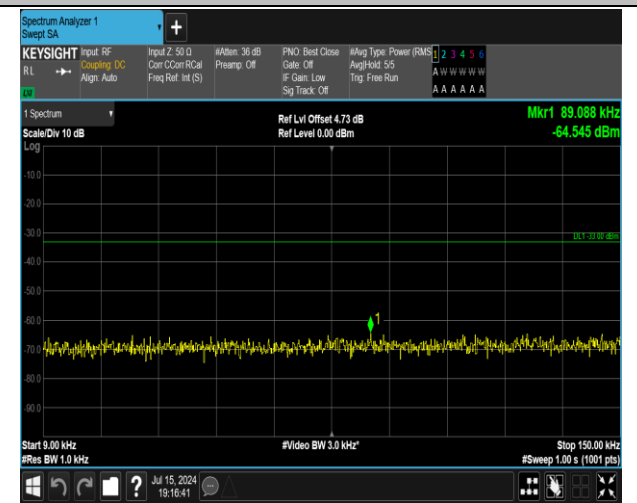

5-5-5MHz-3MHz-QPSK-QPSK-20510-20549-1RB#24-0RB
#0-30~1000MHz-PASS

5-5-5MHz-3MHz-QPSK-QPSK-20510-20549-25RB#0-15R
B#0-0.009~0.15MHz-PASS