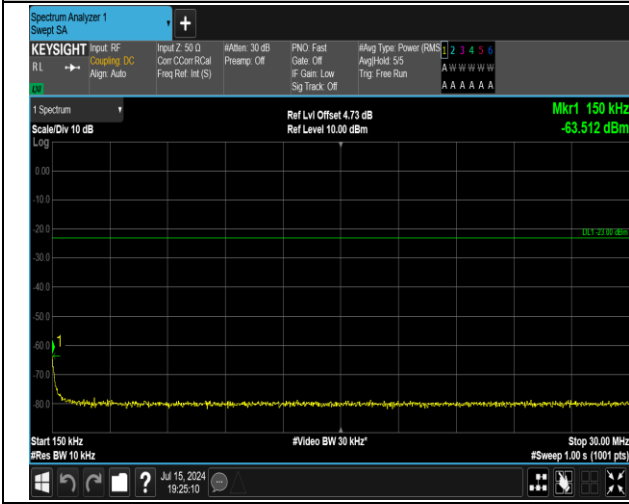

5-5-5MHz-3MHz-16QAM-16QAM-20595-20634-1RB#0-0R
B#0-3000~10000MHz-PASS

5-5-5MHz-3MHz-16QAM-16QAM-20595-20634-1RB#0-1R
B#15-0.15~30MHz-PASS