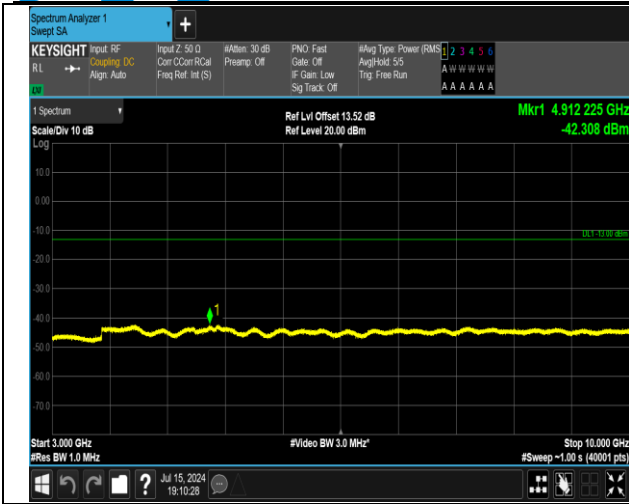

5-5-5MHz-3MHz-QPSK-QPSK-20510-20549-1RB#0-0RB#
0-1000~3000MHz-PASS

5-5-5MHz-3MHz-QPSK-QPSK-20510-20549-1RB#0-0RB#
0-3000~10000MHz-PASS