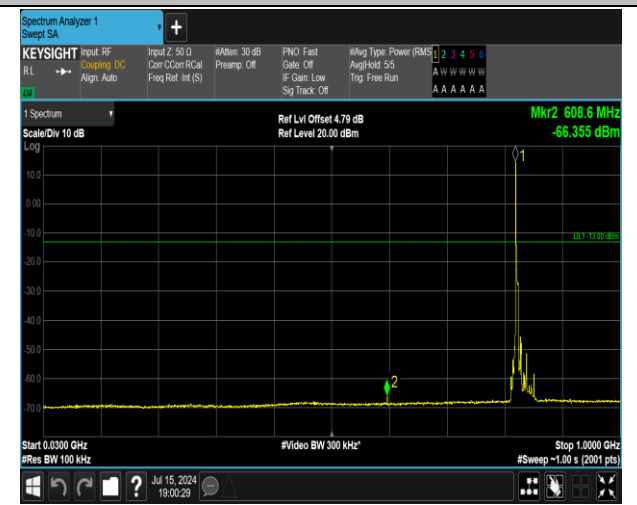

5-5-5MHz-3MHz-QPSK-QPSK-20425-20464-1RB#0-0RB#
0-0.15~30MHz-PASS

5-5-5MHz-3MHz-QPSK-QPSK-20425-20464-1RB#0-0RB#
0-30~1000MHz-PASS