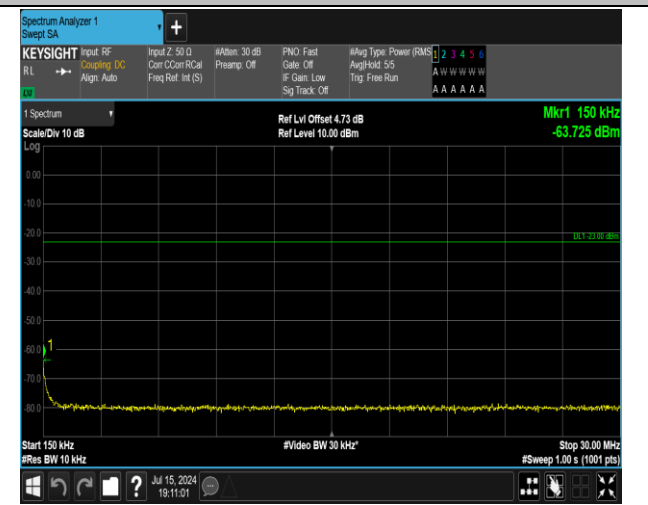

5-5-5MHz-3MHz-16QAM-16QAM-20425-20464-25RB#0-1
5RB#0-3000~10000MHz-PASS

5-5-5MHz-3MHz-16QAM-16QAM-20510-20549-1RB#0-0R
B#0-0.15~30MHz-PASS