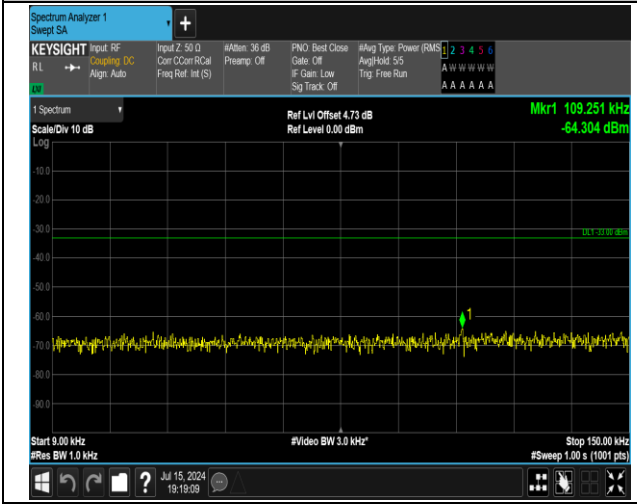

5-5-5MHz-3MHz-QPSK-QPSK-20510-20549-25RB#0-15R
B#0-30~1000MHz-PASS

5-5-5MHz-3MHz-QPSK-QPSK-20595-20634-1RB#0-0RB#
0-0.009~0.15MHz-PASS