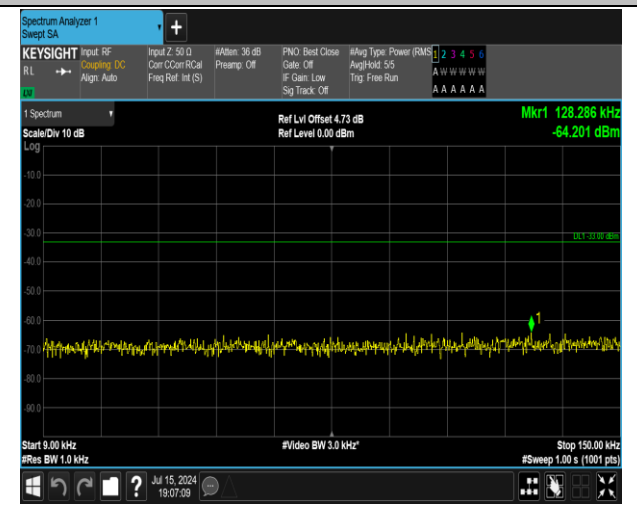

5-5-5MHz-3MHz-QPSK-QPSK-20425-20464-1RB#24-0RB
#0-30~1000MHz-PASS

5-5-5MHz-3MHz-QPSK-QPSK-20425-20464-25RB#0-15R
B#0-0.009~0.15MHz-PASS