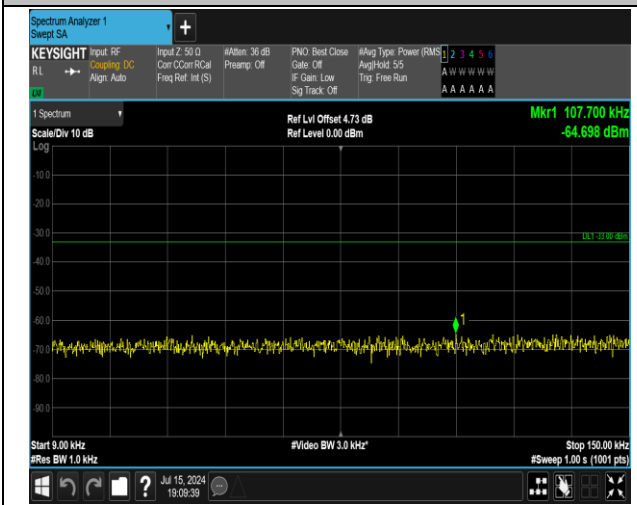

5-5-5MHz-3MHz-QPSK-QPSK-20425-20464-25RB#0-15R
B#0-30~1000MHz-PASS

5-5-5MHz-3MHz-QPSK-QPSK-20510-20549-1RB#0-0RB#
0-0.009~0.15MHz-PASS