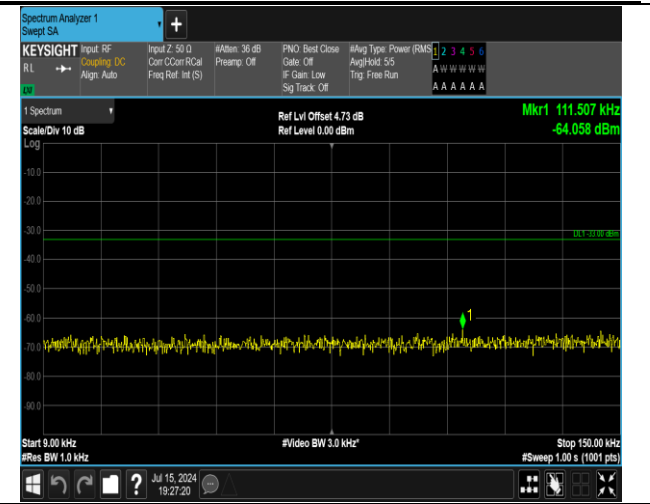

5-5-5MHz-3MHz-16QAM-16QAM-20595-20634-1RB#24-0
RB#0-30~1000MHz-PASS

5-5-5MHz-3MHz-16QAM-16QAM-20595-20634-25RB#0-1
5RB#0-0.009~0.15MHz-PASS