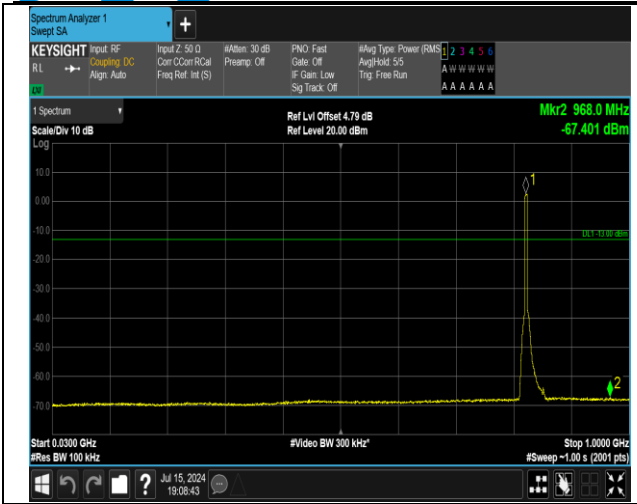

5-5-5MHz-3MHz-16QAM-16QAM-20425-20464-25RB#0-1
5RB#0-0.15~30MHz-PASS

5-5-5MHz-3MHz-16QAM-16QAM-20425-20464-25RB#0-1
5RB#0-30~1000MHz-PASS