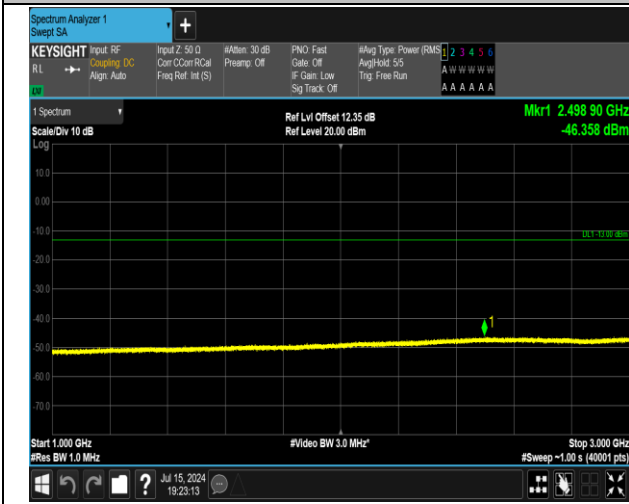

5-5-5MHz-3MHz-16QAM-16QAM-20595-20634-1RB#24-0
RB#0-0.009~0.15MHz-PASS

5-5-5MHz-3MHz-16QAM-16QAM-20595-20634-1RB#24-0
RB#0-1000~3000MHz-PASS