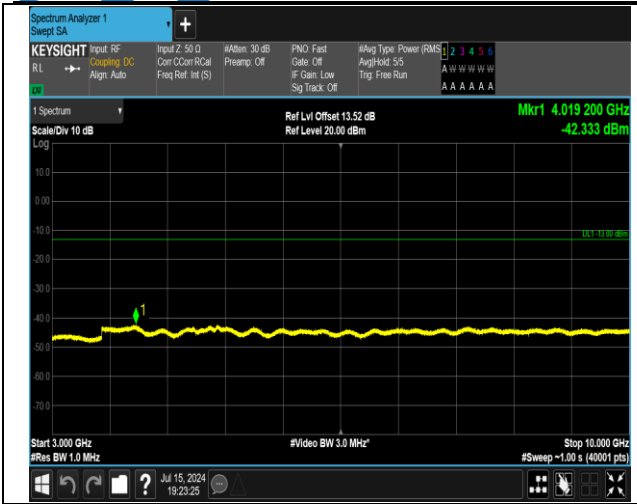

5-5-5MHz-3MHz-16QAM-16QAM-20595-20634-1RB#24-0
RB#0-1000~3000MHz-PASS

5-5-5MHz-3MHz-16QAM-16QAM-20595-20634-1RB#24-0
RB#0-3000~10000MHz-PASS