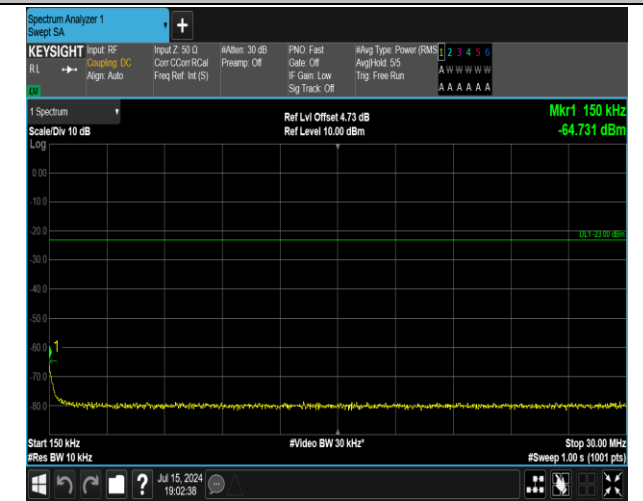

5-5-5MHz-3MHz-QPSK-QPSK-20425-20464-1RB#0-1RB#
15-3000~10000MHz-PASS

5-5-5MHz-3MHz-QPSK-QPSK-20425-20464-1RB#24-0RB
#0-0.15~30MHz-PASS