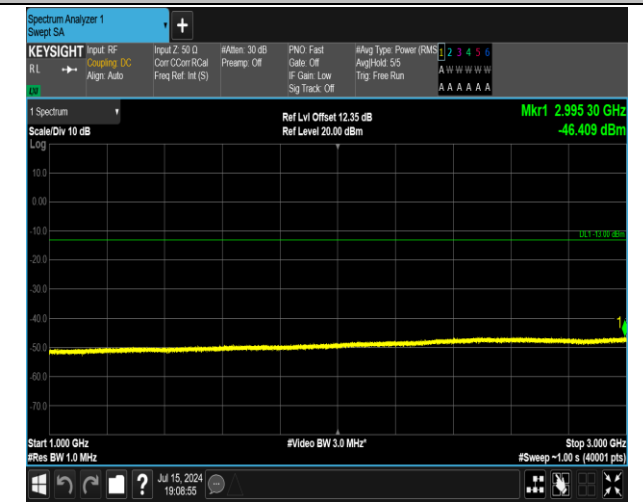

5-5-5MHz-3MHz-16QAM-16QAM-20425-20464-25RB#0-1
5RB#0-0.009~0.15MHz-PASS

5-5-5MHz-3MHz-16QAM-16QAM-20425-20464-25RB#0-1
5RB#0-1000~3000MHz-PASS