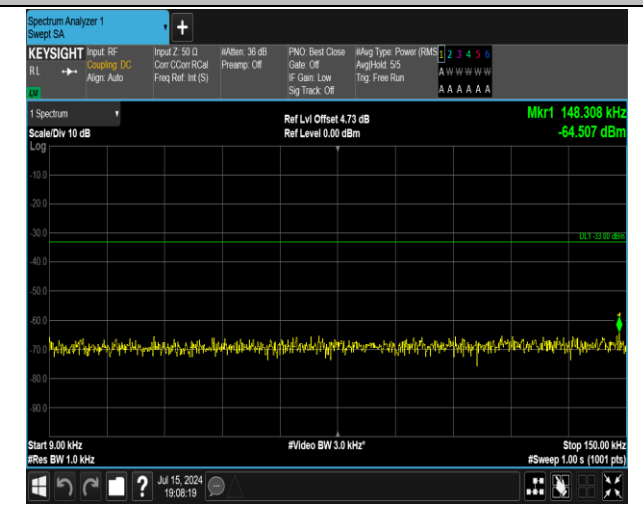

5-5-5MHz-3MHz-16QAM-16QAM-20425-20464-1RB#24-0
RB#0-30~1000MHz-PASS

5-5-5MHz-3MHz-16QAM-16QAM-20425-20464-25RB#0-1
5RB#0-0.009~0.15MHz-PASS