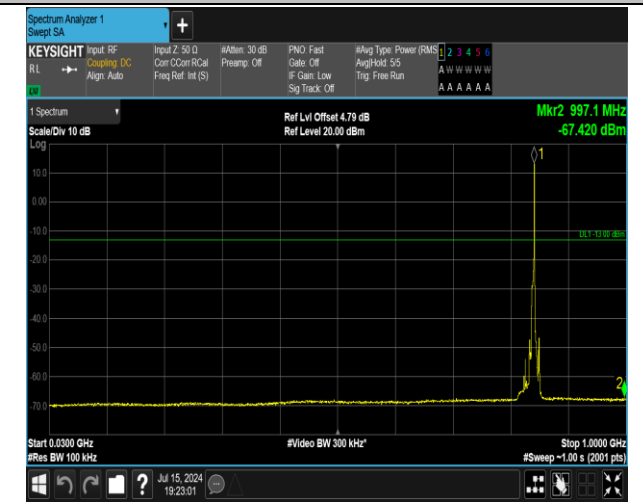

5-5-5MHz-3MHz-16QAM-16QAM-20595-20634-1RB#24-0
RB#0-0.15~30MHz-PASS

5-5-5MHz-3MHz-16QAM-16QAM-20595-20634-1RB#24-0
RB#0-30~1000MHz-PASS