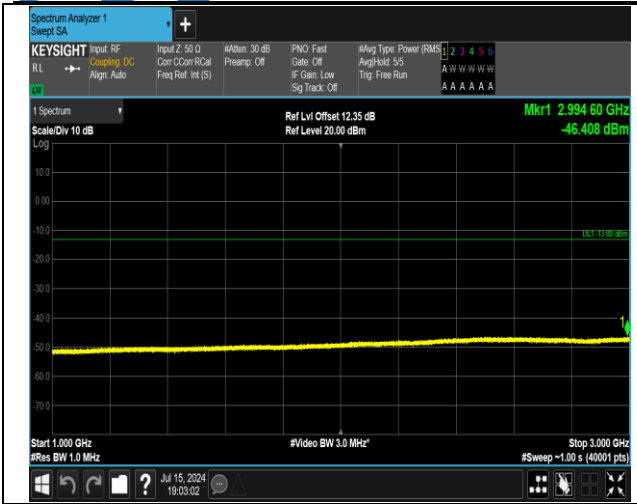

5-5-5MHz-3MHz-QPSK-QPSK-20425-20464-1RB#24-0RB
#0-0.009~0.15MHz-PASS

5-5-5MHz-3MHz-QPSK-QPSK-20425-20464-1RB#24-0RB
#0-1000~3000MHz-PASS