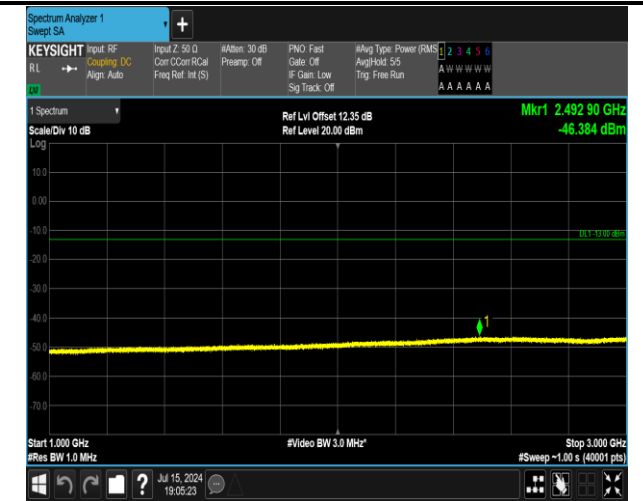

5-5-5MHz-3MHz-QPSK-QPSK-20425-20464-1RB#0-1RB#
15-0.009~0.15MHz-PASS

5-5-5MHz-3MHz-QPSK-QPSK-20425-20464-1RB#0-1RB#
15-1000~3000MHz-PASS