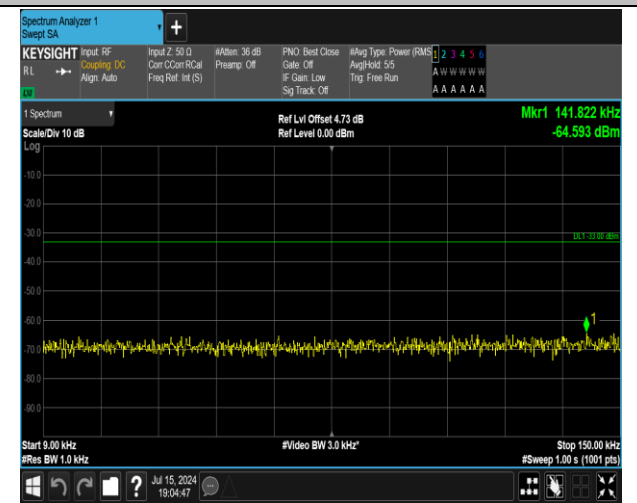

5-5-5MHz-3MHz-QPSK-QPSK-20425-20464-1RB#0-0RB#
0-30~1000MHz-PASS

5-5-5MHz-3MHz-QPSK-QPSK-20425-20464-1RB#0-1RB#
15-0.009~0.15MHz-PASS