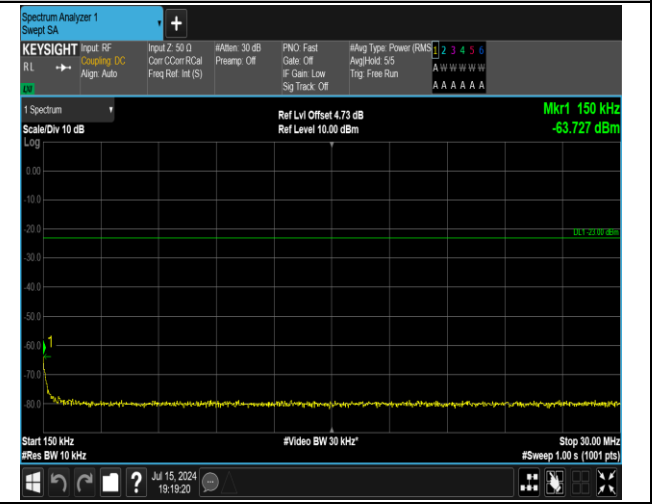

5-5-5MHz-3MHz-QPSK-QPSK-20510-20549-25RB#0-15R
B#0-3000~10000MHz-PASS

5-5-5MHz-3MHz-QPSK-QPSK-20595-20634-1RB#0-0RB#
0-0.15~30MHz-PASS