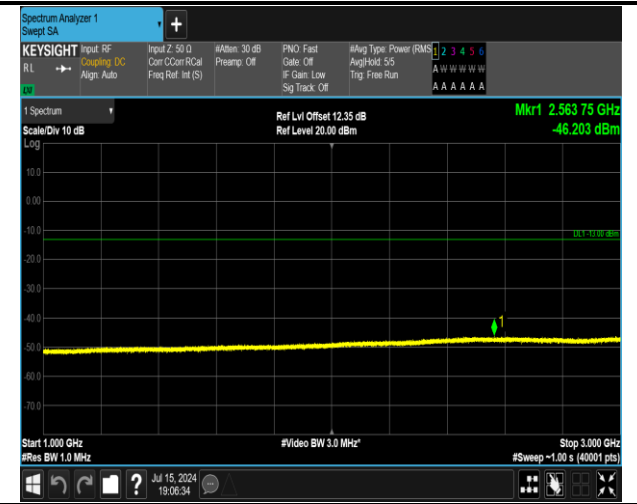

5-5-5MHz-3MHz-16QAM-16QAM-20425-20464-1RB#0-1R
B#15-0.15~30MHz-PASS

5-5-5MHz-3MHz-16QAM-16QAM-20425-20464-1RB#0-1R
B#15-1000~3000MHz-PASS

5-5-5MHz-3MHz-16QAM-16QAM-20425-20464-1RB#0-1R
B#15-30~1000MHz-PASS