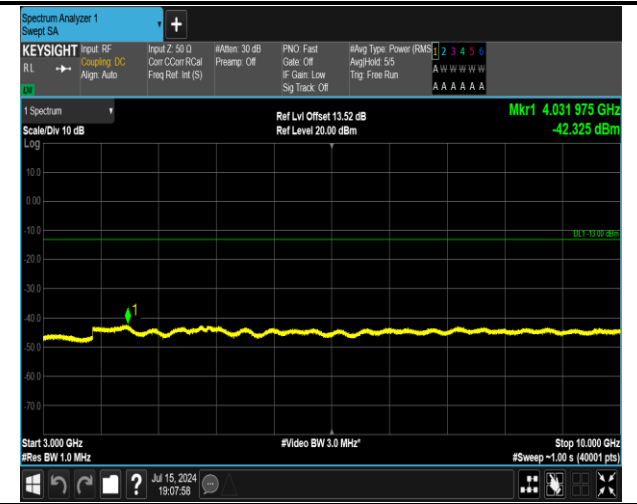

5-5-5MHz-3MHz-QPSK-QPSK-20425-20464-25RB#0-15R
B#0-1000~3000MHz-PASS

5-5-5MHz-3MHz-QPSK-QPSK-20425-20464-25RB#0-15R
B#0-3000~10000MHz-PASS