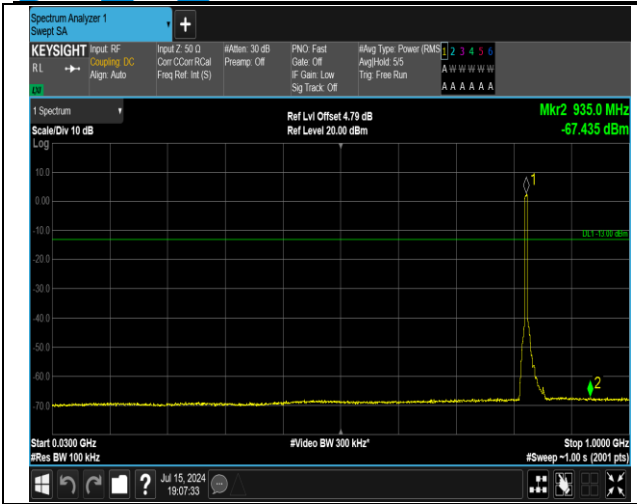

5-5-5MHz-3MHz-QPSK-QPSK-20425-20464-25RB#0-15R
B#0-0.15~30MHz-PASS

5-5-5MHz-3MHz-QPSK-QPSK-20425-20464-25RB#0-15R
B#0-30~1000MHz-PASS