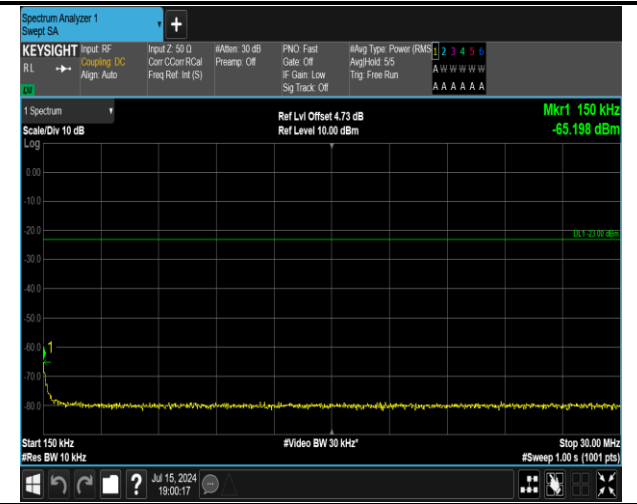

5-5-5MHz-3MHz-16QAM-16QAM-20595-20634-25RB#0-1
5RB#0-3000~10000MHz-PASS

5-5-5MHz-3MHz-QPSK-QPSK-20425-20464-1RB#0-0RB#
0-0.15~30MHz-PASS