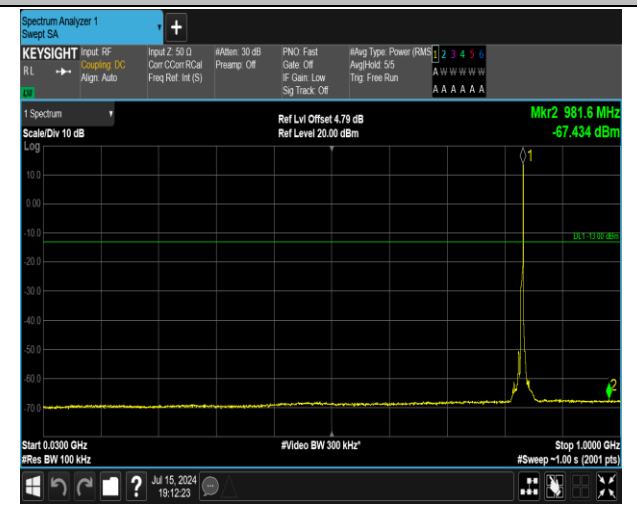

5-5-5MHz-3MHz-QPSK-QPSK-20510-20549-1RB#24-0RB
#0-0.15~30MHz-PASS

5-5-5MHz-3MHz-QPSK-QPSK-20510-20549-1RB#24-0RB
#0-30~1000MHz-PASS