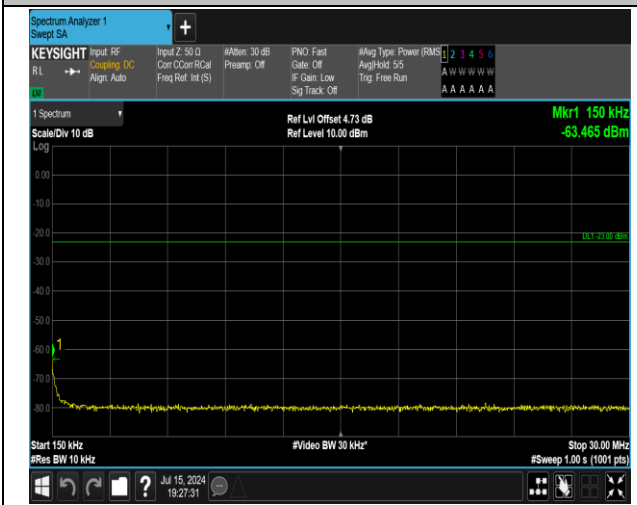

5-5-5MHz-3MHz-16QAM-16QAM-20595-20634-1RB#24-0
RB#0-3000~10000MHz-PASS

5-5-5MHz-3MHz-16QAM-16QAM-20595-20634-25RB#0-1
5RB#0-0.15~30MHz-PASS