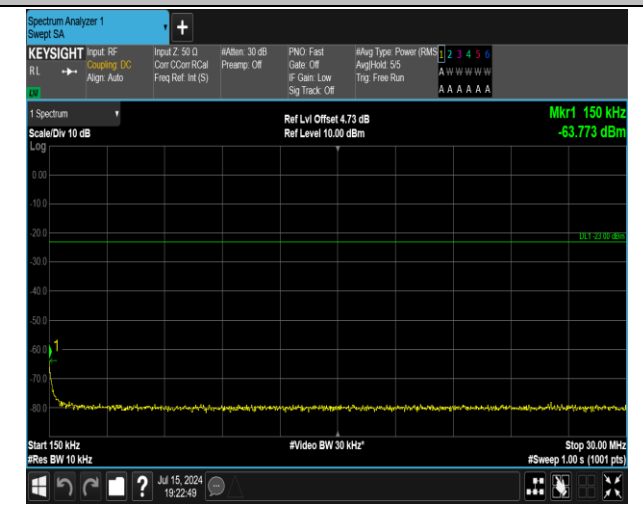

5-5-5MHz-3MHz-16QAM-16QAM-20595-20634-1RB#0-1R
B#15-3000~10000MHz-PASS

5-5-5MHz-3MHz-16QAM-16QAM-20595-20634-1RB#24-0
RB#0-0.15~30MHz-PASS