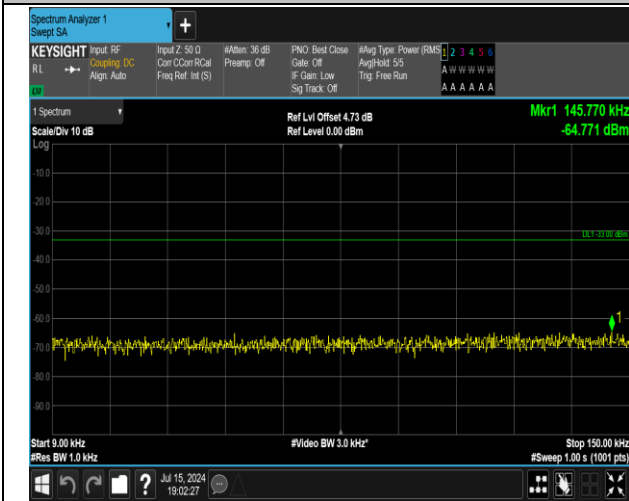

5-5-5MHz-3MHz-QPSK-QPSK-20425-20464-1RB#0-1RB#
15-30~1000MHz-PASS

5-5-5MHz-3MHz-QPSK-QPSK-20425-20464-1RB#24-0RB
#0-0.009~0.15MHz-PASS