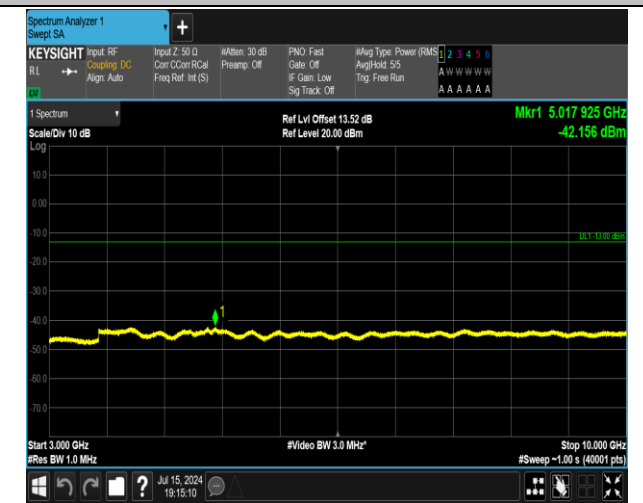

5-5-5MHz-3MHz-QPSK-QPSK-20510-20549-1RB#0-1RB#
15-1000~3000MHz-PASS

5-5-5MHz-3MHz-QPSK-QPSK-20510-20549-1RB#0-1RB#
15-3000~10000MHz-PASS