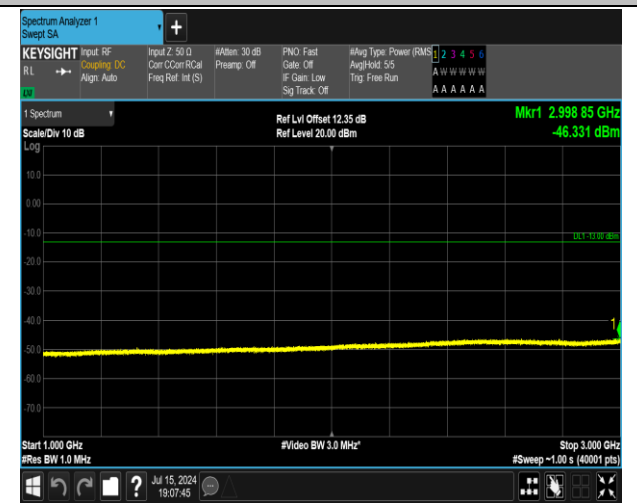

5-5-5MHz-3MHz-QPSK-QPSK-20425-20464-25RB#0-15R
B#0-0.009~0.15MHz-PASS

5-5-5MHz-3MHz-QPSK-QPSK-20425-20464-25RB#0-15R
B#0-1000~3000MHz-PASS