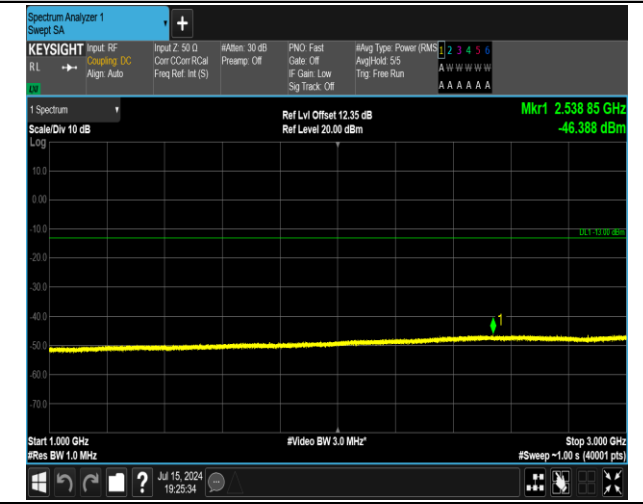

5-5-5MHz-3MHz-16QAM-16QAM-20595-20634-1RB#0-1R
B#15-0.009~0.15MHz-PASS

5-5-5MHz-3MHz-16QAM-16QAM-20595-20634-1RB#0-1R
B#15-1000~3000MHz-PASS