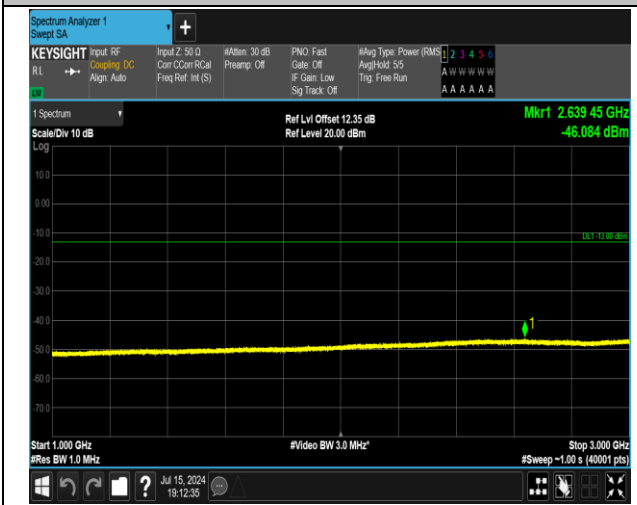

5-5-5MHz-3MHz-QPSK-QPSK-20510-20549-1RB#24-0RB
#0-0.009~0.15MHz-PASS

5-5-5MHz-3MHz-QPSK-QPSK-20510-20549-1RB#24-0RB
#0-1000~3000MHz-PASS