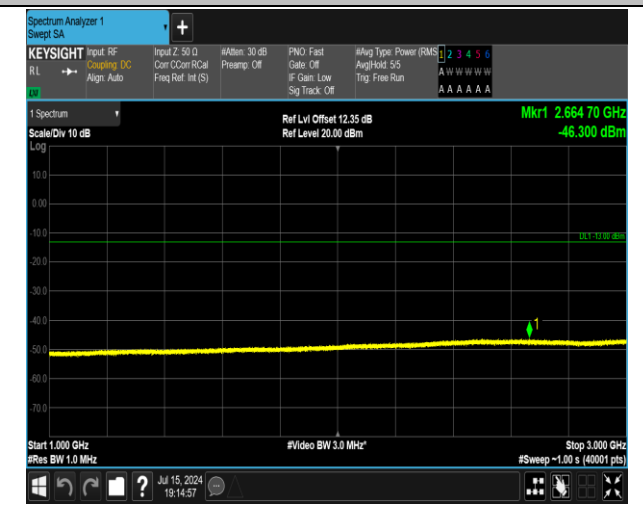

5-5-5MHz-3MHz-QPSK-QPSK-20510-20549-1RB#0-1RB#
15-0.009~0.15MHz-PASS

5-5-5MHz-3MHz-QPSK-QPSK-20510-20549-1RB#0-1RB#
15-1000~3000MHz-PASS