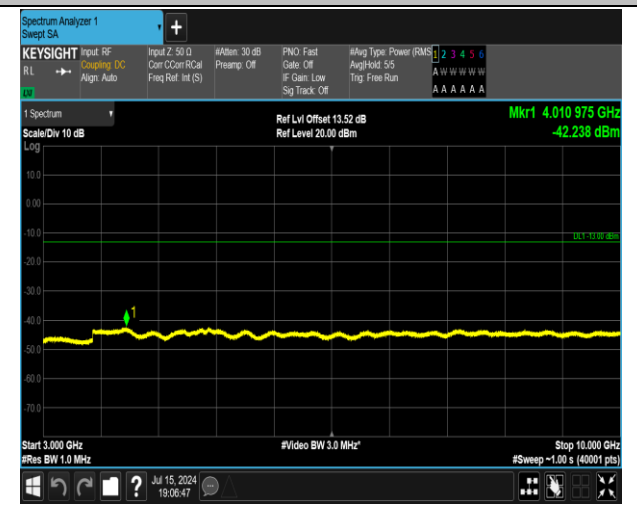

5-5-5MHz-3MHz-16QAM-16QAM-20425-20464-1RB#0-1R
B#15-0.15~30MHz-PASS

5-5-5MHz-3MHz-16QAM-16QAM-20425-20464-1RB#0-1R
B#15-1000~3000MHz-PASS

5-5-5MHz-3MHz-16QAM-16QAM-20425-20464-1RB#0-1R
B#15-30~1000MHz-PASS