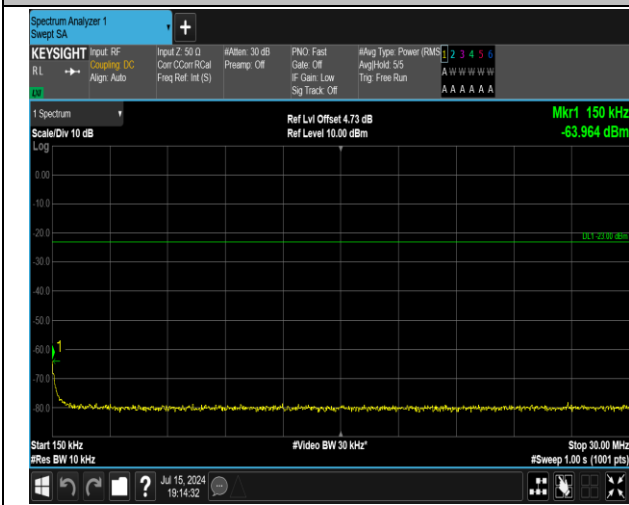

5-5-5MHz-3MHz-QPSK-QPSK-20510-20549-1RB#0-0RB#
0-1000~3000MHz-PASS

5-5-5MHz-3MHz-QPSK-QPSK-20510-20549-1RB#0-0RB#
0-30~1000MHz-PASS

5-5-5MHz-3MHz-QPSK-QPSK-20510-20549-1RB#0-0RB#
0-3000~10000MHz-PASS

5-5-5MHz-3MHz-QPSK-QPSK-20510-20549-1RB#0-1RB#
15-0.009~0.15MHz-PASS