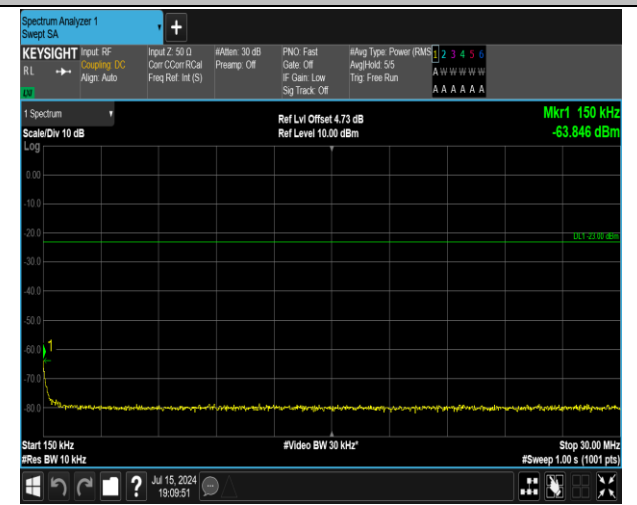

5-5-5MHz-3MHz-QPSK-QPSK-20425-20464-25RB#0-15R
B#0-3000~10000MHz-PASS

5-5-5MHz-3MHz-QPSK-QPSK-20510-20549-1RB#0-0RB#
0-0.15~30MHz-PASS