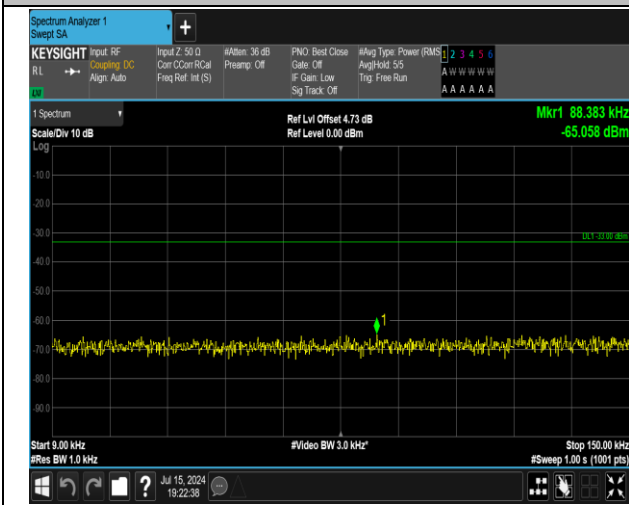

5-5-5MHz-3MHz-16QAM-16QAM-20595-20634-1RB#0-1R
B#15-30~1000MHz-PASS

5-5-5MHz-3MHz-16QAM-16QAM-20595-20634-1RB#24-0
RB#0-0.009~0.15MHz-PASS