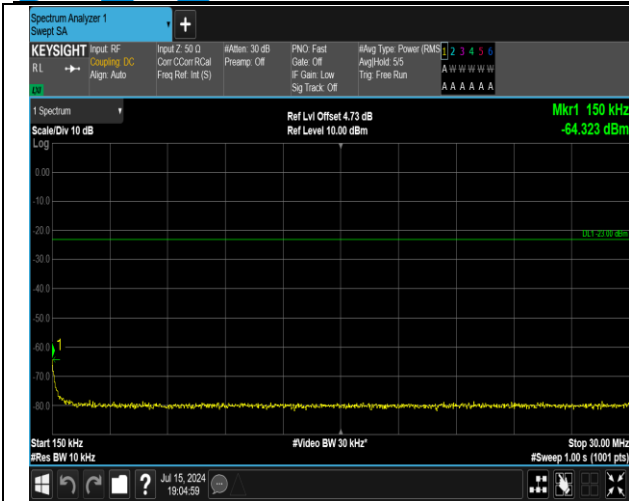

5-5-5MHz-3MHz-QPSK-QPSK-20425-20464-1RB#0-0RB#
0-3000~10000MHz-PASS

5-5-5MHz-3MHz-QPSK-QPSK-20425-20464-1RB#0-1RB#
15-0.15~30MHz-PASS