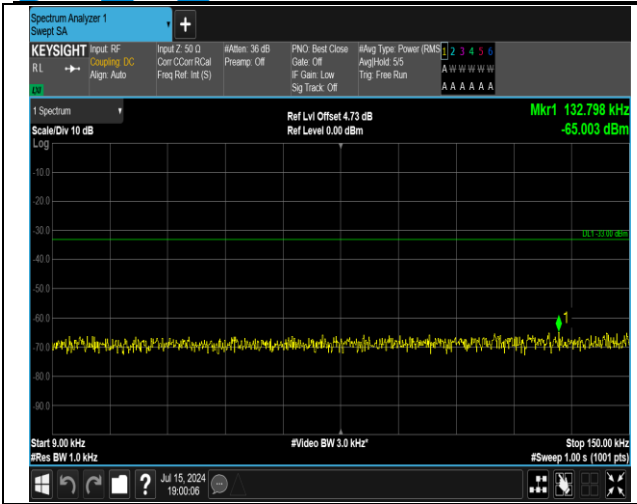

5-5-5MHz-3MHz-16QAM-16QAM-20595-20634-25RB#0-1
5RB#0-30~1000MHz-PASS

5-5-5MHz-3MHz-QPSK-QPSK-20425-20464-1RB#0-0RB#
0-0.009~0.15MHz-PASS