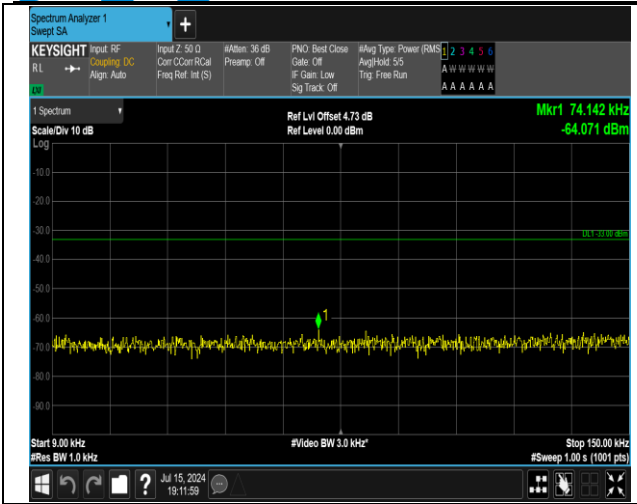

5-5-5MHz-3MHz-QPSK-QPSK-20510-20549-1RB#0-1RB#
15-0.15~30MHz-PASS

5-5-5MHz-3MHz-QPSK-QPSK-20510-20549-1RB#0-1RB#
15-1000~3000MHz-PASS

5-5-5MHz-3MHz-QPSK-QPSK-20510-20549-1RB#0-1RB#
15-30~1000MHz-PASS

5-5-5MHz-3MHz-QPSK-QPSK-20510-20549-1RB#0-1RB#
15-3000~10000MHz-PASS