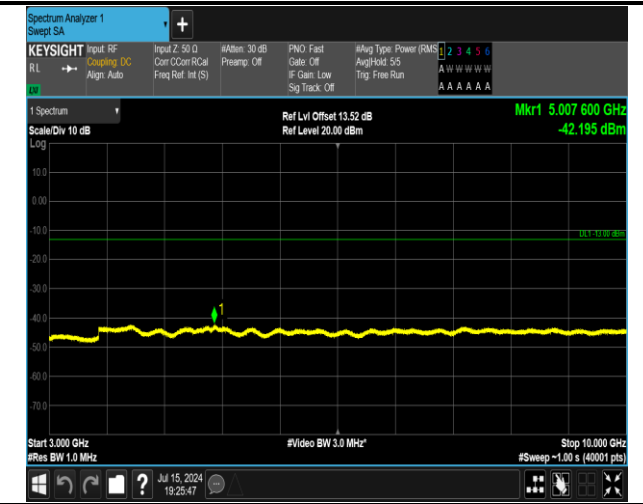

5-5-5MHz-3MHz-16QAM-16QAM-20595-20634-1RB#0-1R
B#15-1000~3000MHz-PASS

5-5-5MHz-3MHz-16QAM-16QAM-20595-20634-1RB#0-1R
B#15-3000~10000MHz-PASS