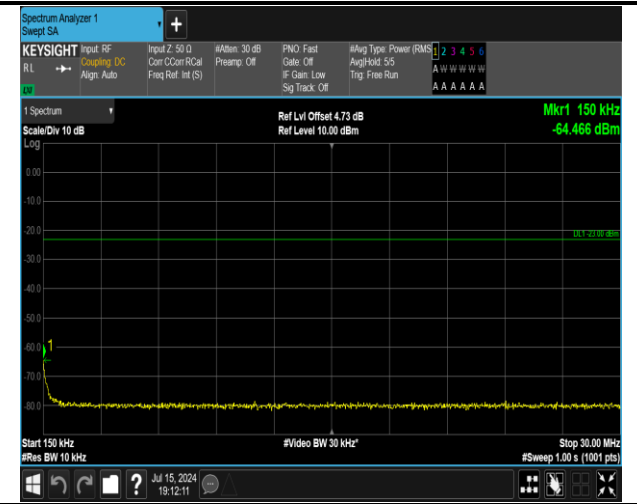

5-5-5MHz-3MHz-QPSK-QPSK-20510-20549-1RB#0-1RB#
15-3000~10000MHz-PASS

5-5-5MHz-3MHz-QPSK-QPSK-20510-20549-1RB#24-0RB
#0-0.15~30MHz-PASS