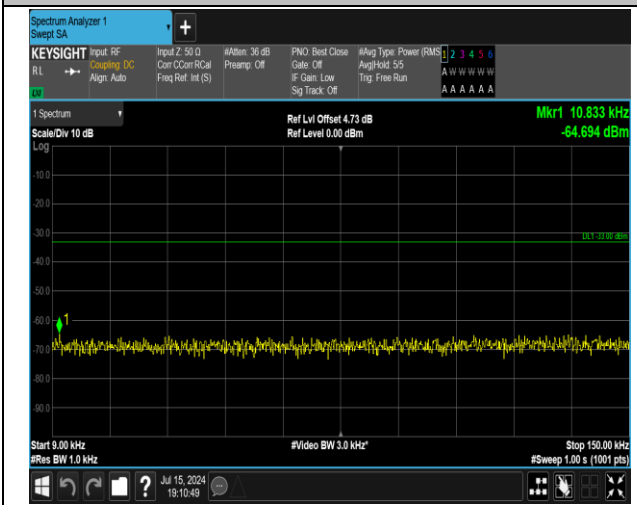

5-5-5MHz-3MHz-16QAM-16QAM-20425-20464-25RB#0-1
5RB#0-30~1000MHz-PASS

5-5-5MHz-3MHz-16QAM-16QAM-20510-20549-1RB#0-0R
B#0-0.009~0.15MHz-PASS