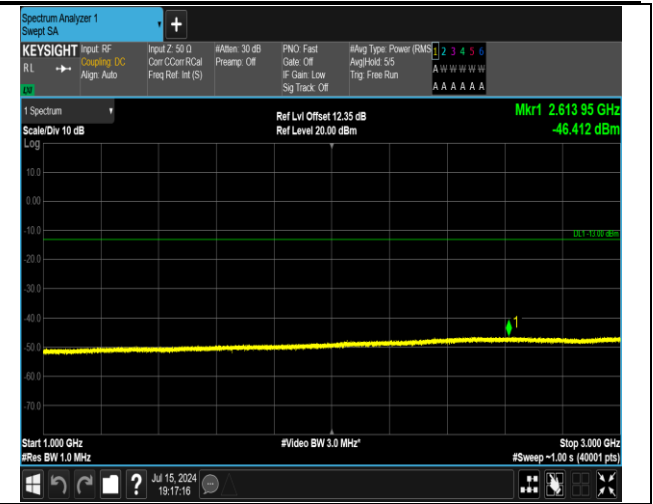

5-5-5MHz-3MHz-QPSK-QPSK-20510-20549-25RB#0-15R
B#0-0.009~0.15MHz-PASS

5-5-5MHz-3MHz-QPSK-QPSK-20510-20549-25RB#0-15R
B#0-1000~3000MHz-PASS