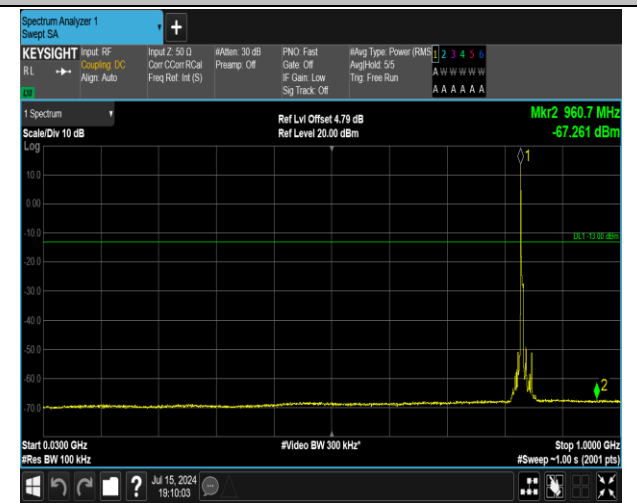

5-5-5MHz-3MHz-QPSK-QPSK-20510-20549-1RB#0-0RB#
0-0.15~30MHz-PASS

5-5-5MHz-3MHz-QPSK-QPSK-20510-20549-1RB#0-0RB#
0-30~1000MHz-PASS