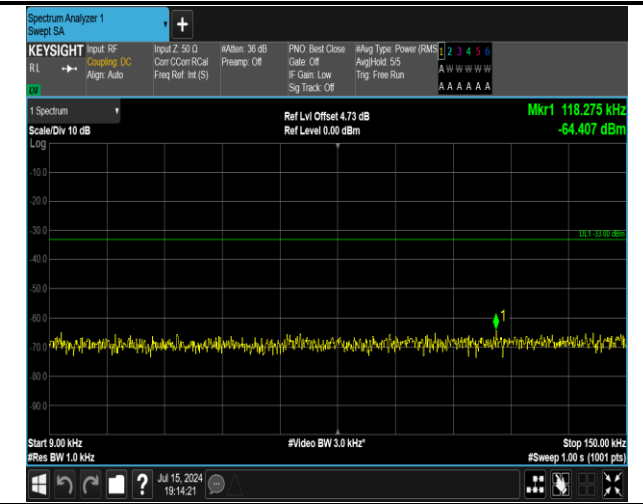

5-5-5MHz-3MHz-QPSK-QPSK-20510-20549-1RB#0-0RB#
0-30~1000MHz-PASS

5-5-5MHz-3MHz-QPSK-QPSK-20510-20549-1RB#0-1RB#
15-0.009~0.15MHz-PASS