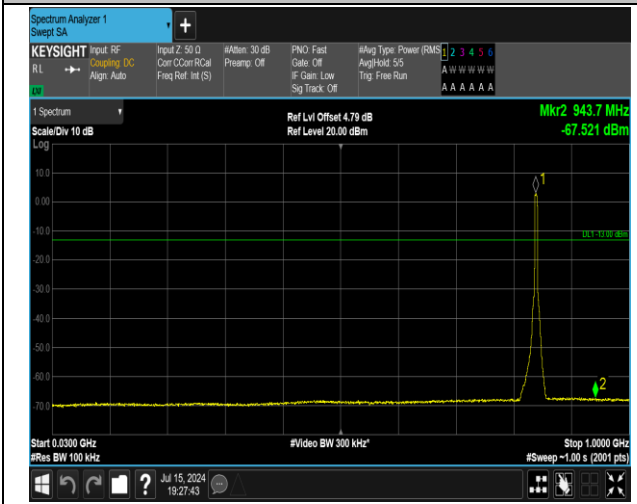

5-5-5MHz-3MHz-16QAM-16QAM-20595-20634-25RB#0-1
5RB#0-0.15~30MHz-PASS

5-5-5MHz-3MHz-16QAM-16QAM-20595-20634-25RB#0-1
5RB#0-30~1000MHz-PASS