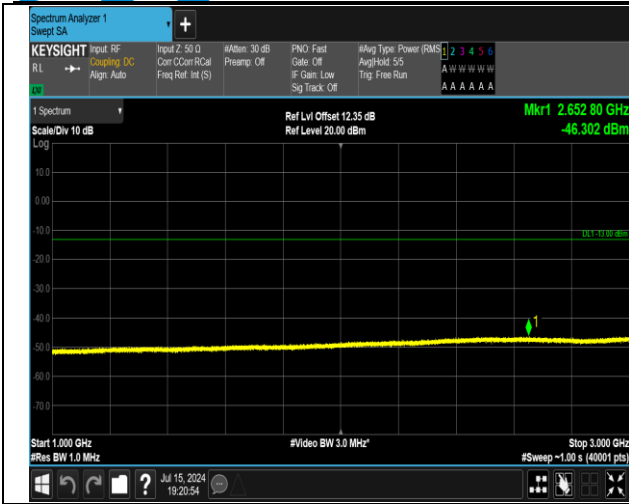

5-5-5MHz-3MHz-16QAM-16QAM-20595-20634-1RB#0-0R
B#0-0.009~0.15MHz-PASS

5-5-5MHz-3MHz-16QAM-16QAM-20595-20634-1RB#0-0R
B#0-1000~3000MHz-PASS