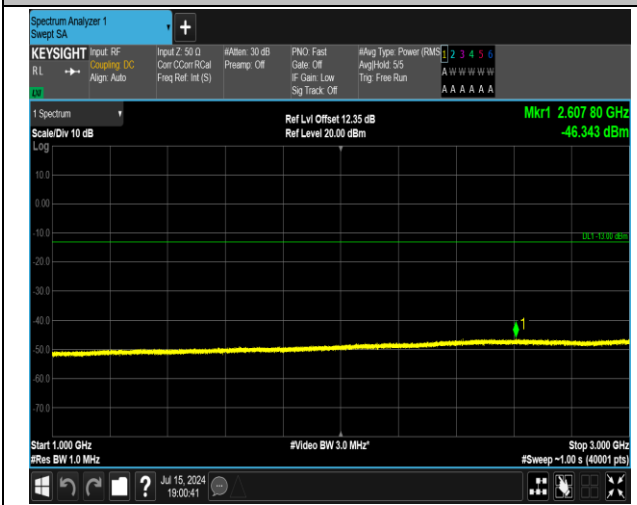

5-5-5MHz-3MHz-QPSK-QPSK-20425-20464-1RB#0-0RB#
0-0.009~0.15MHz-PASS

5-5-5MHz-3MHz-QPSK-QPSK-20425-20464-1RB#0-0RB#
0-1000~3000MHz-PASS