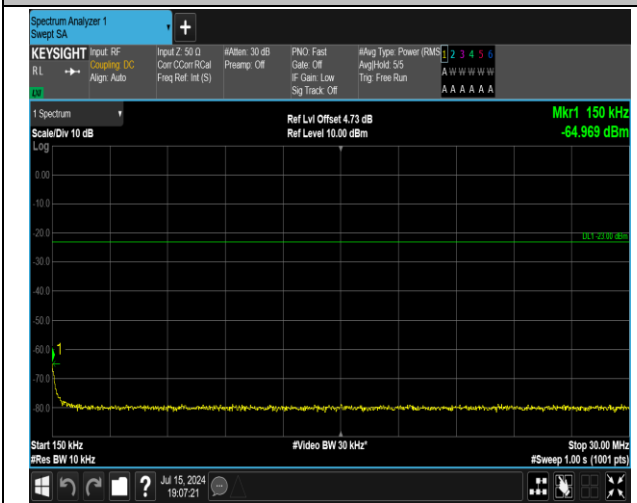

5-5-5MHz-3MHz-QPSK-QPSK-20425-20464-1RB#24-0RB
#0-3000~10000MHz-PASS

5-5-5MHz-3MHz-QPSK-QPSK-20425-20464-25RB#0-15R
B#0-0.15~30MHz-PASS