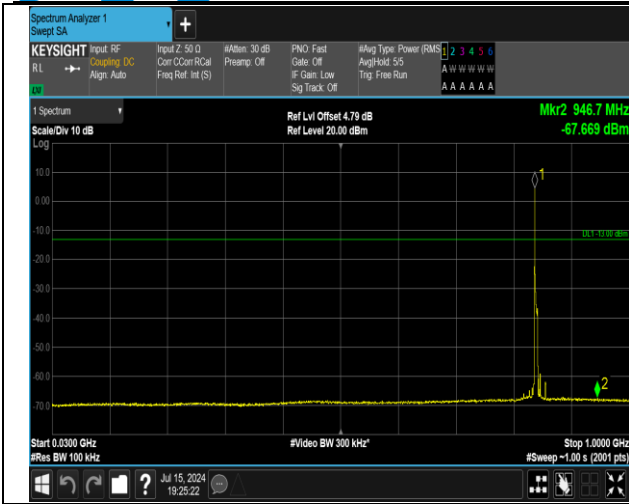

5-5-5MHz-3MHz-16QAM-16QAM-20595-20634-1RB#0-1R
B#15-0.15~30MHz-PASS

5-5-5MHz-3MHz-16QAM-16QAM-20595-20634-1RB#0-1R
B#15-30~1000MHz-PASS