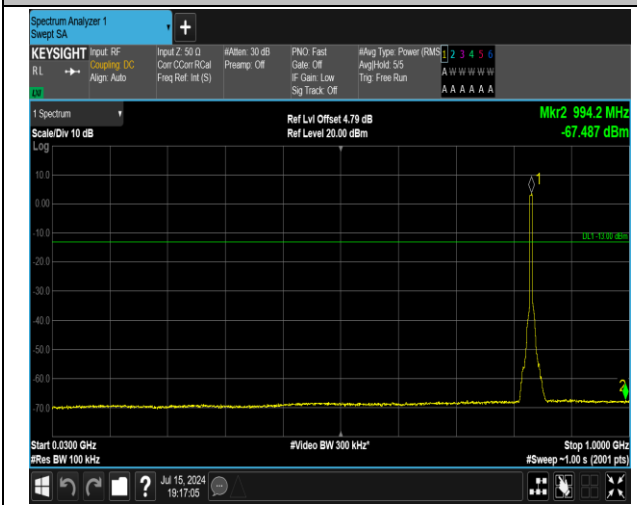

5-5-5MHz-3MHz-QPSK-QPSK-20510-20549-25RB#0-15R
B#0-0.15~30MHz-PASS

5-5-5MHz-3MHz-QPSK-QPSK-20510-20549-25RB#0-15R
B#0-30~1000MHz-PASS