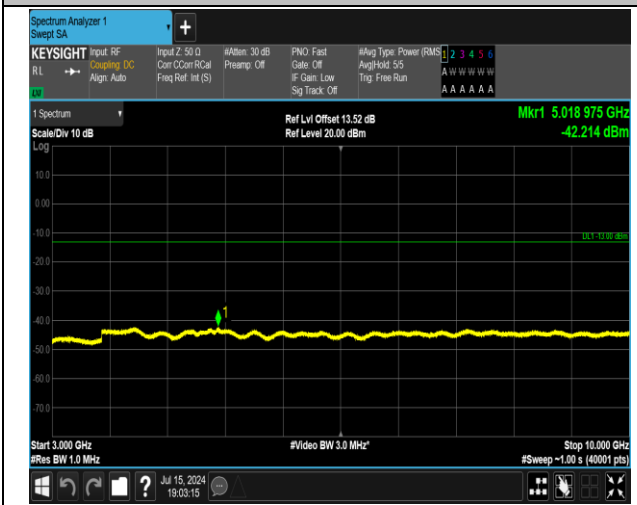

5-5-5MHz-3MHz-QPSK-QPSK-20425-20464-1RB#24-0RB
#0-1000~3000MHz-PASS

5-5-5MHz-3MHz-QPSK-QPSK-20425-20464-1RB#24-0RB
#0-3000~10000MHz-PASS