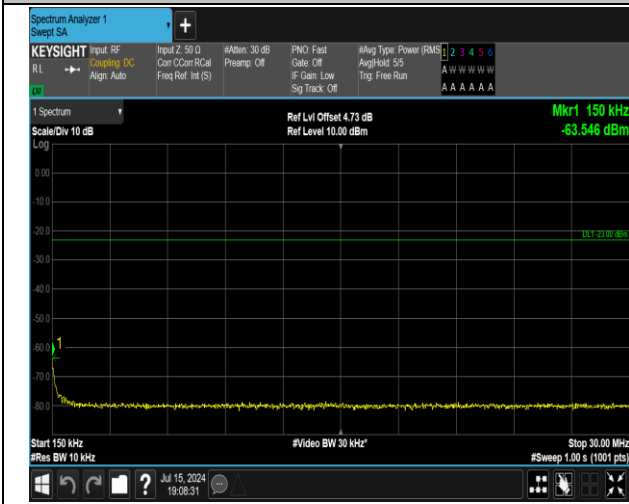

5-5-5MHz-3MHz-16QAM-16QAM-20425-20464-1RB#24-0
RB#0-3000~10000MHz-PASS

5-5-5MHz-3MHz-16QAM-16QAM-20425-20464-25RB#0-1
5RB#0-0.15~30MHz-PASS