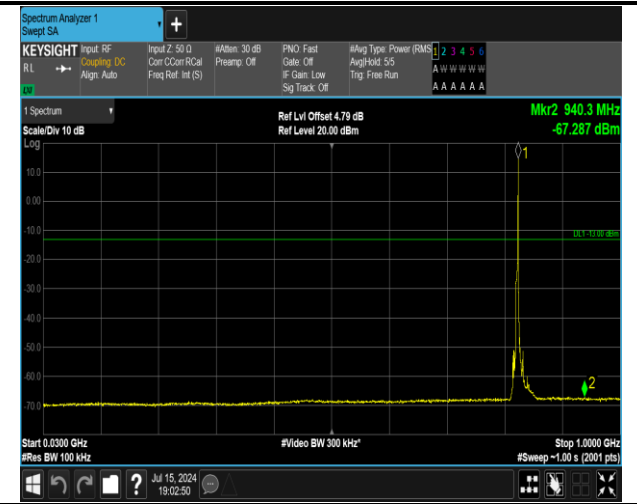

5-5-5MHz-3MHz-QPSK-QPSK-20425-20464-1RB#24-0RB
#0-0.15~30MHz-PASS

5-5-5MHz-3MHz-QPSK-QPSK-20425-20464-1RB#24-0RB
#0-30~1000MHz-PASS