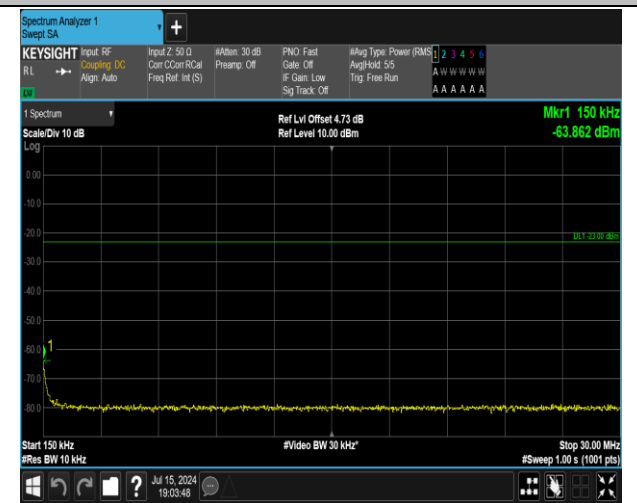

5-5-5MHz-3MHz-16QAM-16QAM-20425-20464-1RB#0-1R
B#15-3000~10000MHz-PASS

5-5-5MHz-3MHz-16QAM-16QAM-20425-20464-1RB#24-0
RB#0-0.15~30MHz-PASS