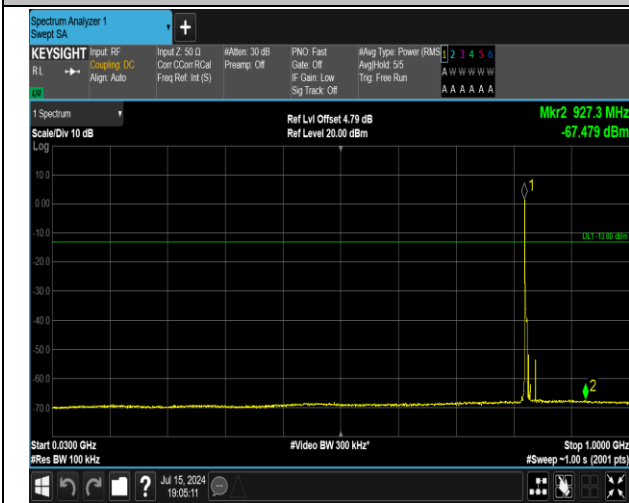

5-5-5MHz-3MHz-QPSK-QPSK-20425-20464-1RB#0-1RB#
15-0.15~30MHz-PASS

5-5-5MHz-3MHz-QPSK-QPSK-20425-20464-1RB#0-1RB#
15-30~1000MHz-PASS