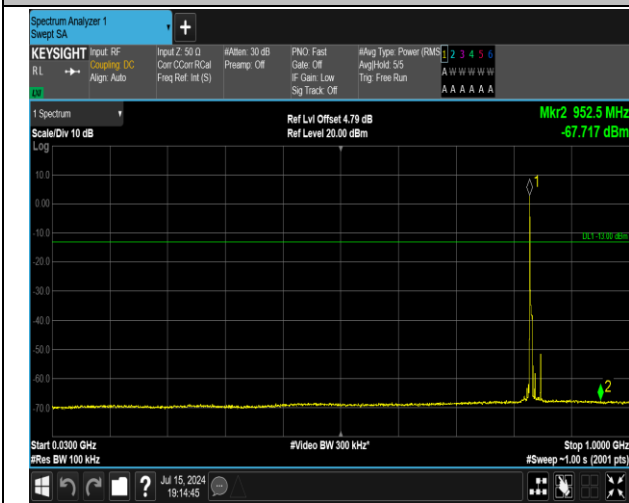

5-5-5MHz-3MHz-QPSK-QPSK-20510-20549-1RB#0-1RB#
15-0.15~30MHz-PASS

5-5-5MHz-3MHz-QPSK-QPSK-20510-20549-1RB#0-1RB#
15-30~1000MHz-PASS