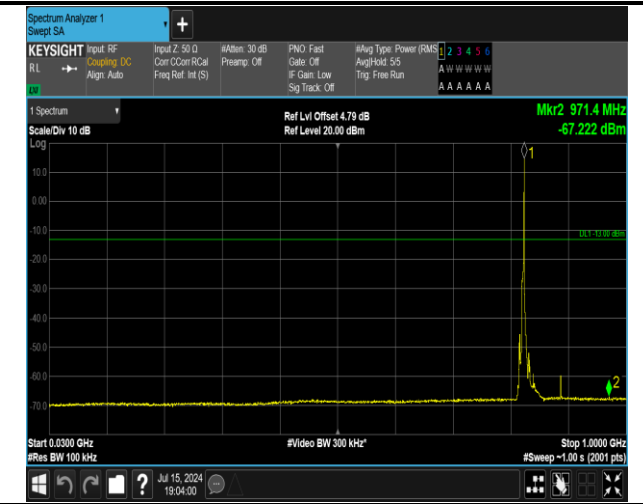

5-5-5MHz-3MHz-16QAM-16QAM-20425-20464-1RB#24-0
RB#0-0.15~30MHz-PASS

5-5-5MHz-3MHz-16QAM-16QAM-20425-20464-1RB#24-0
RB#0-30~1000MHz-PASS