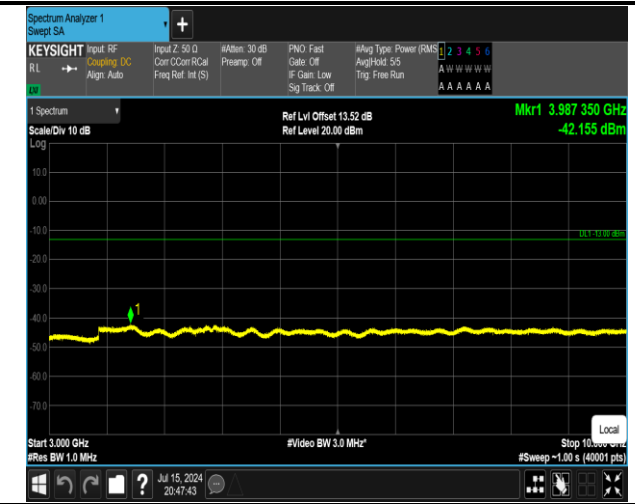

5-5-10MHz-10MHz-QPSK-QPSK-20450-20549-50RB#0-50
RB#0-1000~3000MHz-PASS

5-5-10MHz-10MHz-QPSK-QPSK-20450-20549-50RB#0-50
RB#0-3000~10000MHz-PASS