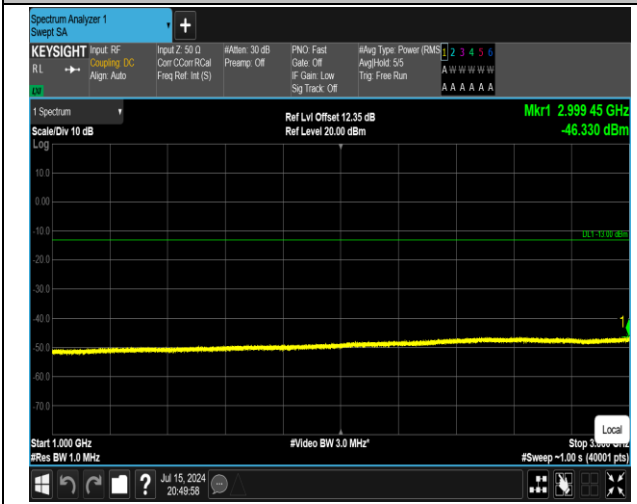

5-5-10MHz-10MHz-QPSK-QPSK-20476-20575-1RB#0-0R
B#0-0.009~0.15MHz-PASS

5-5-10MHz-10MHz-QPSK-QPSK-20476-20575-1RB#0-0R
B#0-1000~3000MHz-PASS