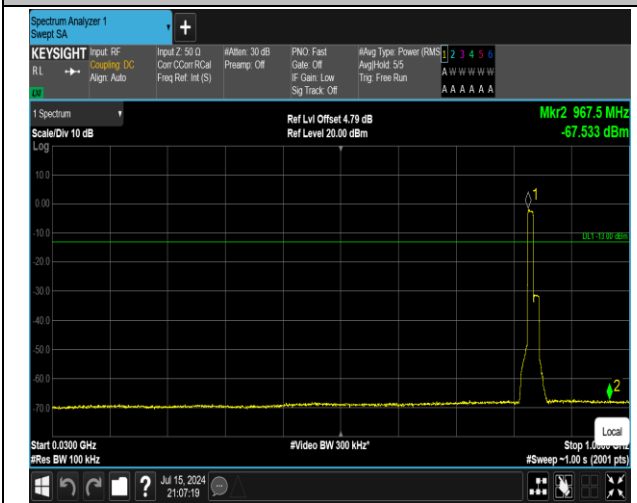

5-5-10MHz-10MHz-16QAM-16QAM-20501-20600-50RB#0
0-50RB#0-0.15~30MHz-PASS

5-5-10MHz-10MHz-16QAM-16QAM-20501-20600-50RB#0
0-50RB#0-30~1000MHz-PASS