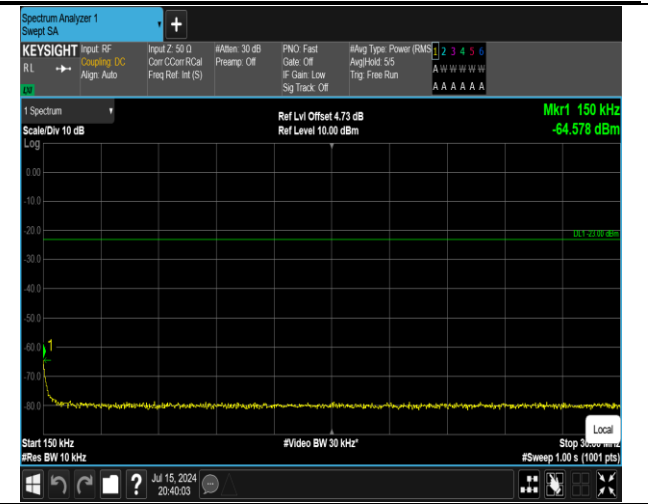

5-5-10MHz-10MHz-16QAM-16QAM-20501-20600-50RB#0
-50RB#0-3000~10000MHz-PASS

5-5-10MHz-10MHz-QPSK-QPSK-20450-20549-1RB#0-0R
B#0-0.15~30MHz-PASS