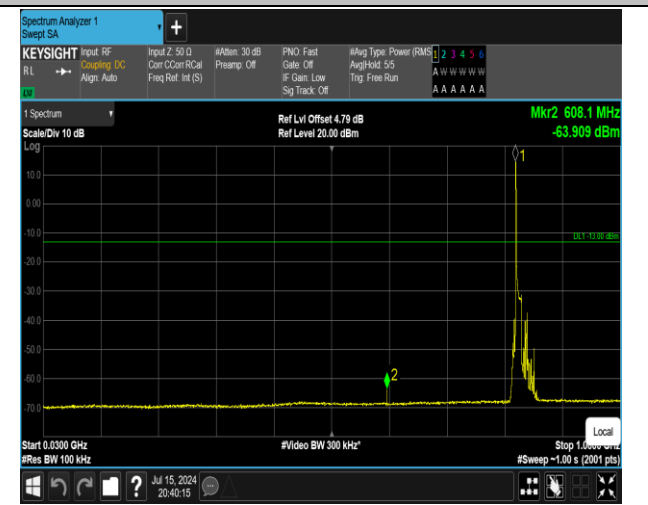

5-5-10MHz-10MHz-QPSK-QPSK-20450-20549-1RB#0-0R
B#0-0.15~30MHz-PASS

5-5-10MHz-10MHz-QPSK-QPSK-20450-20549-1RB#0-0R
B#0-30~100MHz-PASS