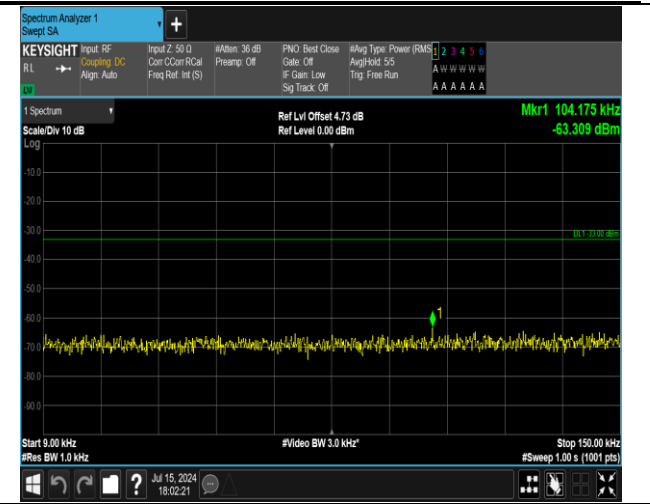

5-5-3MHz-5MHz-16QAM-16QAM-20501-20540-15RB#0-2
5RB#0-30~1000MHz-PASS

5-5-3MHz-5MHz-16QAM-16QAM-20501-20540-1RB#0-0R
B#0-0.009~0.15MHz-PASS