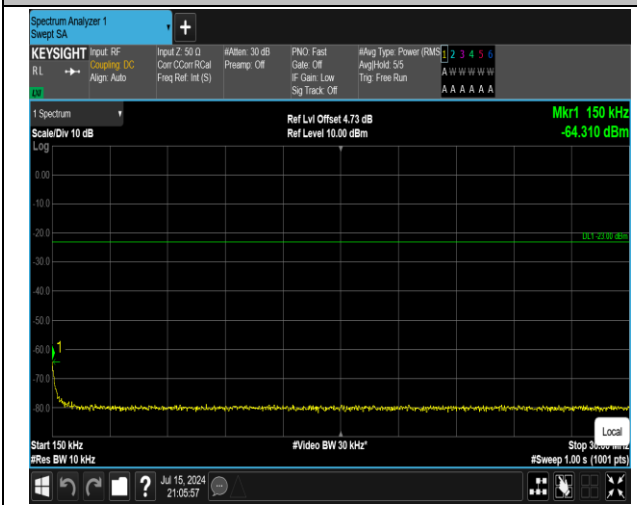

5-5-10MHz-10MHz-QPSK-QPSK-20501-20600-1RB#49-0
RB#0-3000~10000MHz-PASS

5-5-10MHz-10MHz-QPSK-QPSK-20501-20600-50RB#0-5
ORB#0-0.15~30MHz-PASS