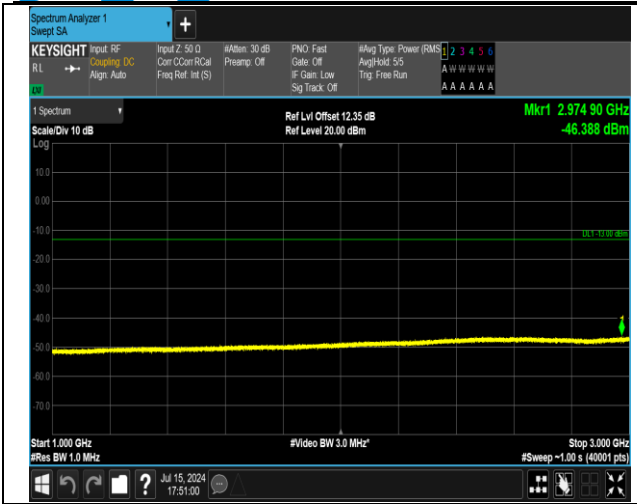

5-5-3MHz-5MHz-16QAM-16QAM-20416-20455-1RB#0-1R
B#24-0.009~0.15MHz-PASS

5-5-3MHz-5MHz-16QAM-16QAM-20416-20455-1RB#0-1R
B#24-1000~3000MHz-PASS