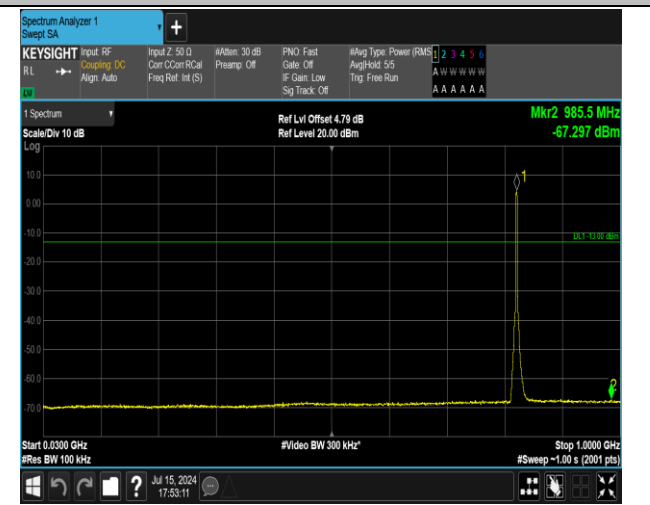

5-5-3MHz-5MHz-16QAM-16QAM-20416-20455-15RB#0-2
5RB#0-0.15~30MHz-PASS

5-5-3MHz-5MHz-16QAM-16QAM-20416-20455-15RB#0-2
5RB#0-30~1000MHz-PASS