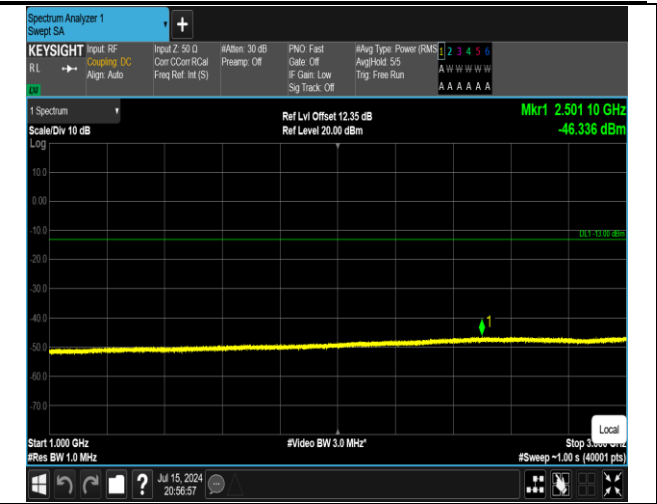

5-5-10MHz-10MHz-QPSK-QPSK-20476-20575-50RB#0-50
RB#0-0.009~0.15MHz-PASS

5-5-10MHz-10MHz-QPSK-QPSK-20476-20575-50RB#0-50
RB#0-1000~3000MHz-PASS