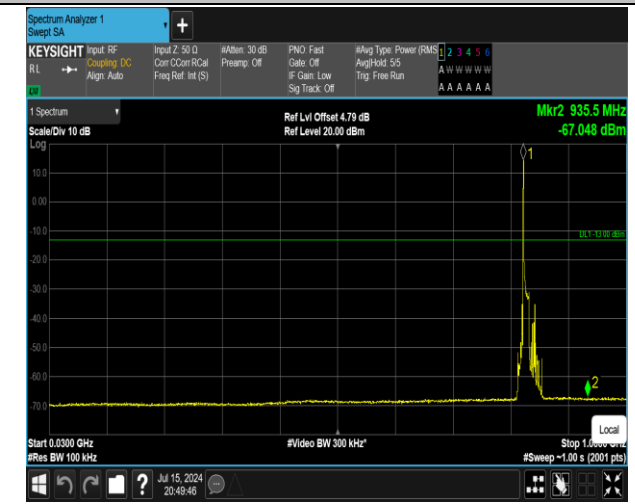

5-5-10MHz-10MHz-QPSK-QPSK-20476-20575-1RB#0-0R
B#0-0.15~30MHz-PASS

5-5-10MHz-10MHz-QPSK-QPSK-20476-20575-1RB#0-0R
B#0-30~1000MHz-PASS