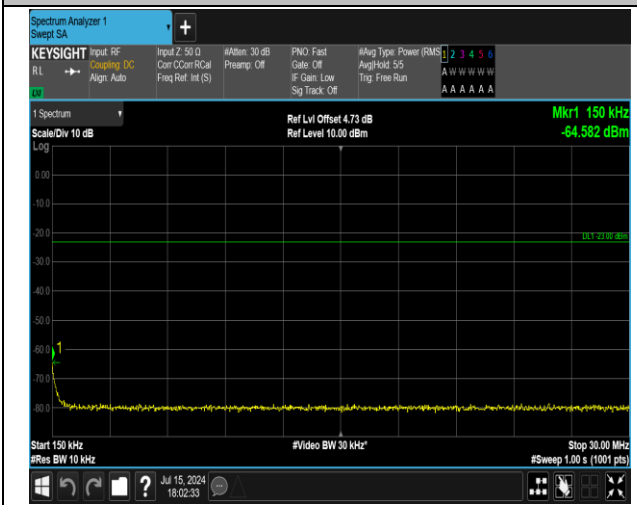

5-5-3MHz-5MHz-16QAM-16QAM-20501-20540-15RB#0-2
5RB#0-3000~10000MHz-PASS

5-5-3MHz-5MHz-16QAM-16QAM-20501-20540-1RB#0-0R
B#0-0.15~30MHz-PASS