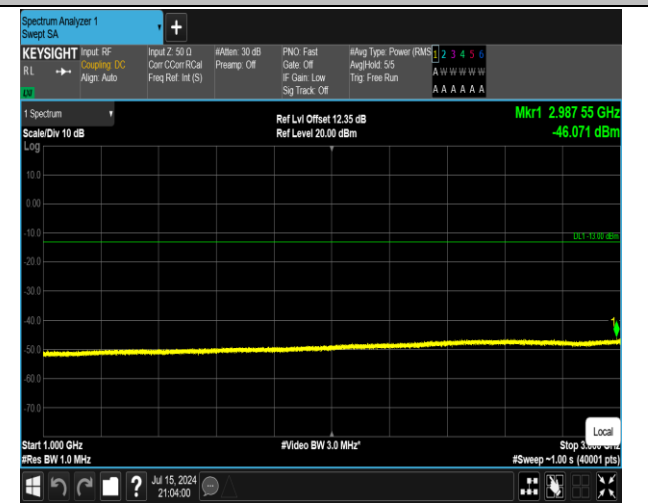

5-5-10MHz-10MHz-QPSK-QPSK-20501-20600-1RB#0-1R
B#49-0.009~0.15MHz-PASS

5-5-10MHz-10MHz-QPSK-QPSK-20501-20600-1RB#0-1R
B#49-1000~3000MHz-PASS