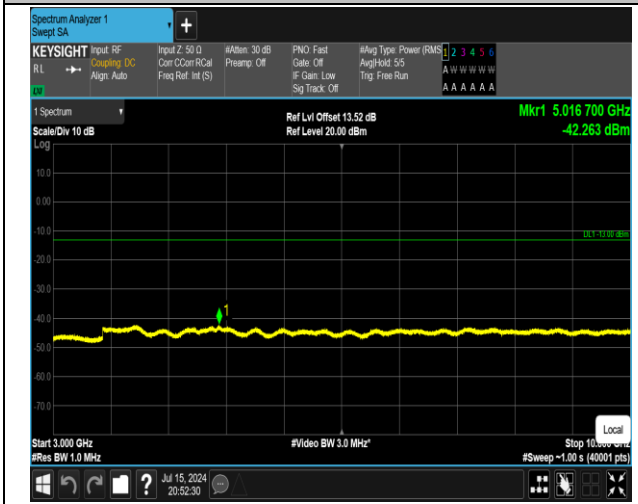

5-5-10MHz-10MHz-QPSK-QPSK-20476-20575-1RB#49-0
RB#0-1000~3000MHz-PASS

5-5-10MHz-10MHz-QPSK-QPSK-20476-20575-1RB#49-0
RB#0-3000~10000MHz-PASS