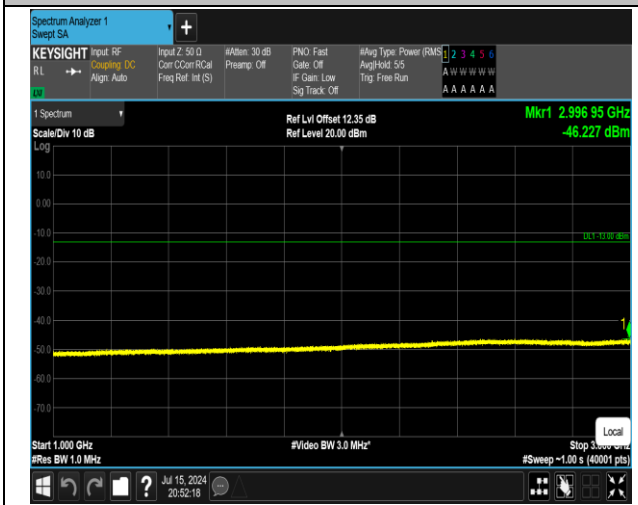

5-5-10MHz-10MHz-QPSK-QPSK-20476-20575-1RB#49-0
RB#0-0.009~0.15MHz-PASS

5-5-10MHz-10MHz-QPSK-QPSK-20476-20575-1RB#49-0
RB#0-1000~3000MHz-PASS