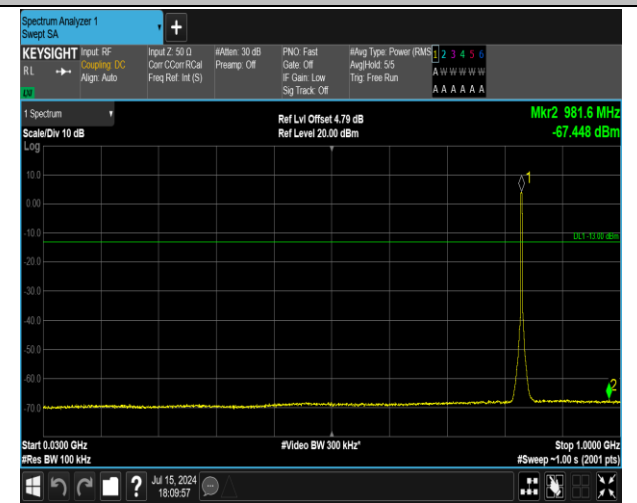

5-5-3MHz-5MHz-16QAM-16QAM-20501-20540-15RB#0-2
5RB#0-0.15~30MHz-PASS

5-5-3MHz-5MHz-16QAM-16QAM-20501-20540-15RB#0-2
5RB#0-30~1000MHz-PASS