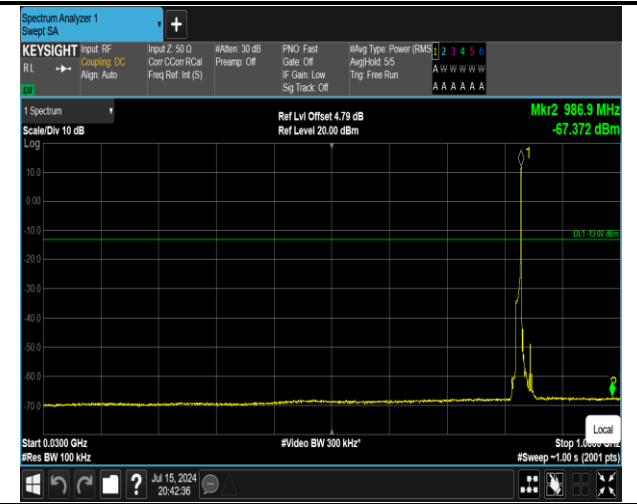

5-5-10MHz-10MHz-QPSK-QPSK-20450-20549-1RB#49-0
RB#0-0.15~30MHz-PASS

5-5-10MHz-10MHz-QPSK-QPSK-20450-20549-1RB#49-0
RB#0-30~1000MHz-PASS