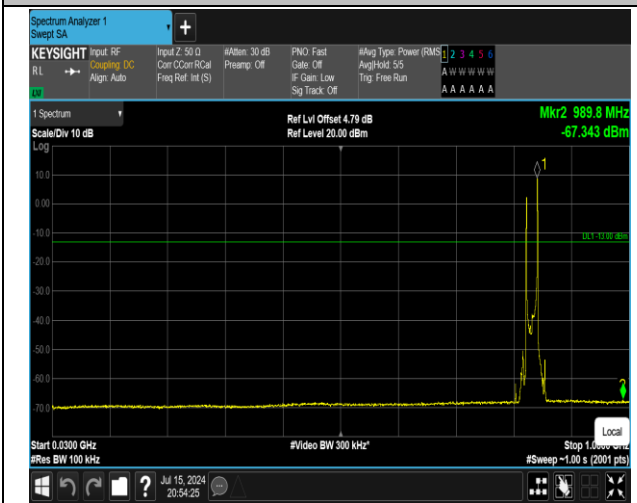

5-5-10MHz-10MHz-QPSK-QPSK-20476-20575-1RB#0-1R
B#49-0.15~30MHz-PASS

5-5-10MHz-10MHz-QPSK-QPSK-20476-20575-1RB#0-1R
B#49-30~1000MHz-PASS