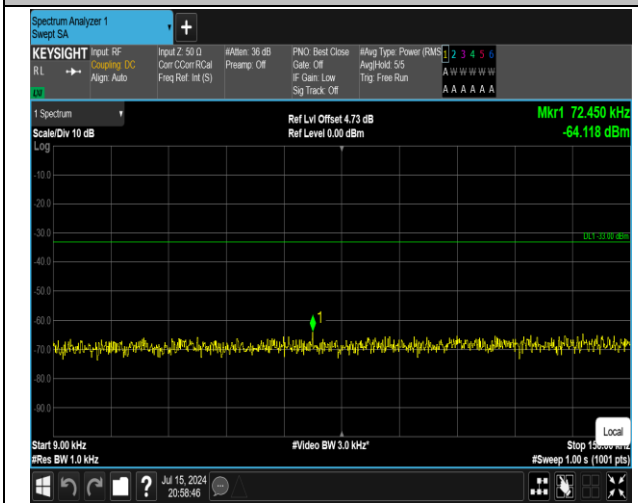

5-5-10MHz-10MHz-QPSK-QPSK-20476-20575-50RB#0-5
ORB#0-30~1000MHz-PASS

5-5-10MHz-10MHz-QPSK-QPSK-20501-20600-1RB#0-0R
B#0-0.009~0.15MHz-PASS