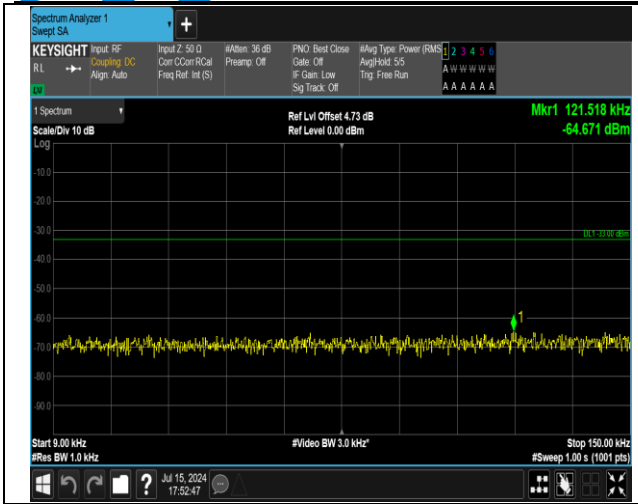

5-5-10MHz-10MHz-QPSK-QPSK-20501-20600-50RB#0-5
ORB#0-30~1000MHz-PASS

5-5-3MHz-5MHz-16QAM-16QAM-20416-20455-15RB#0-2
5RB#0-0.009~0.15MHz-PASS