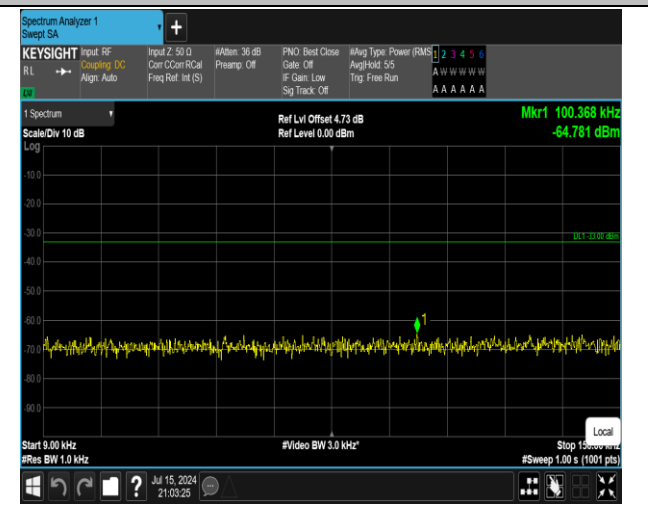

5-5-10MHz-10MHz-QPSK-QPSK-20501-20600-1RB#0-0R
B#0-30~100MHz-PASS

5-5-10MHz-10MHz-QPSK-QPSK-20501-20600-1RB#0-1R
B#49-0.009~0.15MHz-PASS