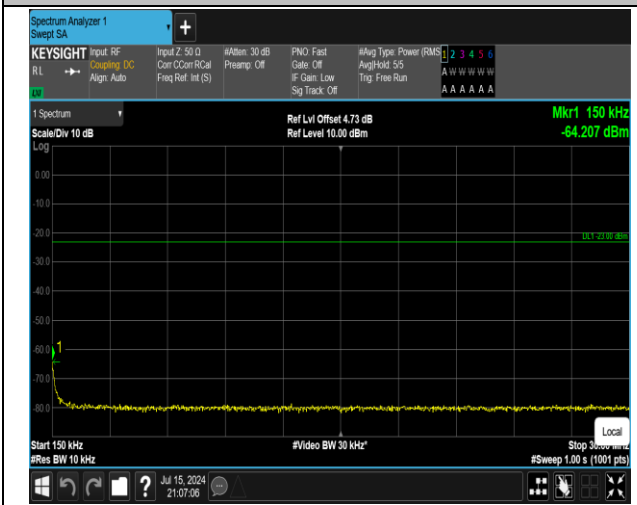

5-5-10MHz-10MHz-16QAM-16QAM-20501-20600-1RB#4  
9-0RB#0-3000~10000MHz-PASS

5-5-10MHz-10MHz-16QAM-16QAM-20501-20600-50RB#0  
-50RB#0-0.009~0.15MHz-PASS

5-5-10MHz-10MHz-16QAM-16QAM-20501-20600-50RB#0  
0-50RB#0-0.15~30MHz-PASS