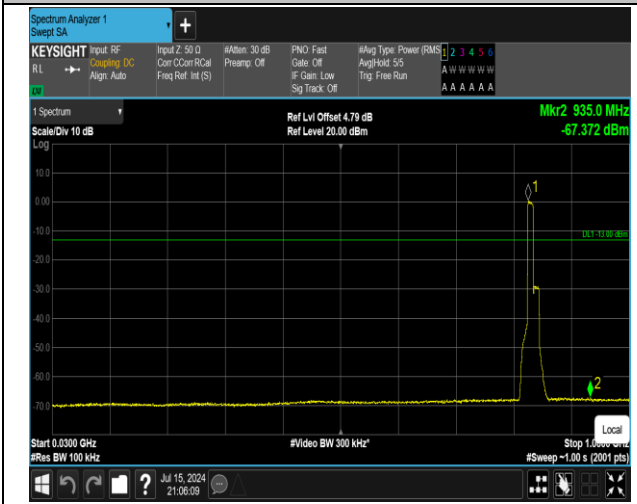

5-5-10MHz-10MHz-QPSK-QPSK-20501-20600-50RB#0-5
ORB#0-0.15~30MHz-PASS

5-5-10MHz-10MHz-QPSK-QPSK-20501-20600-50RB#0-5
ORB#0-30~1000MHz-PASS