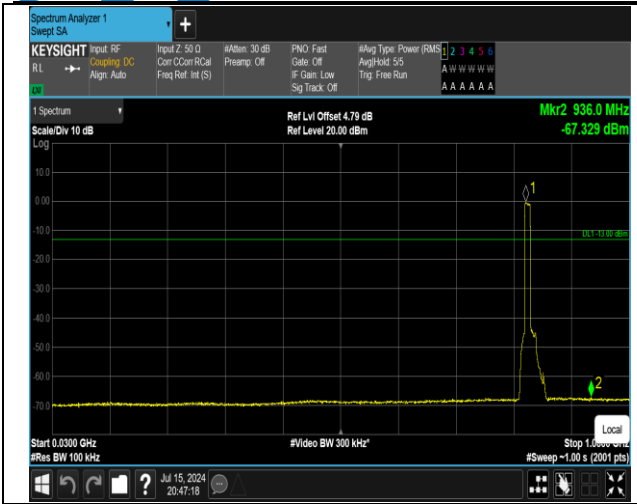

5-5-10MHz-10MHz-QPSK-QPSK-20450-20549-50RB#0-50
ORB#0-0.15~30MHz-PASS

5-5-10MHz-10MHz-QPSK-QPSK-20450-20549-50RB#0-5
ORB#0-30~1000MHz-PASS