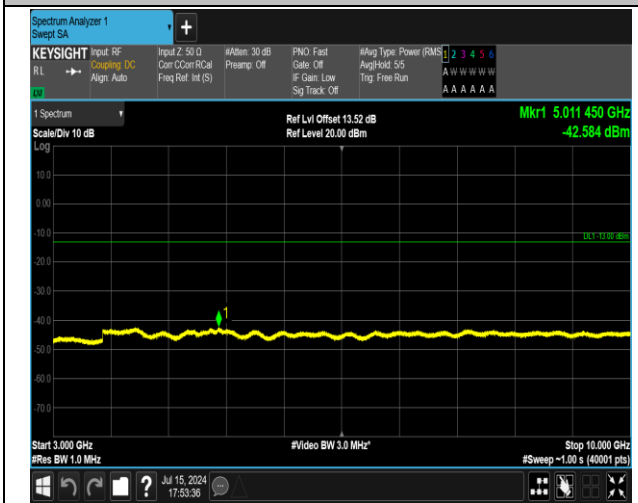

5-5-3MHz-5MHz-16QAM-16QAM-20416-20455-15RB#0-2
5RB#0-1000~3000MHz-PASS

5-5-3MHz-5MHz-16QAM-16QAM-20416-20455-15RB#0-2
5RB#0-3000~10000MHz-PASS