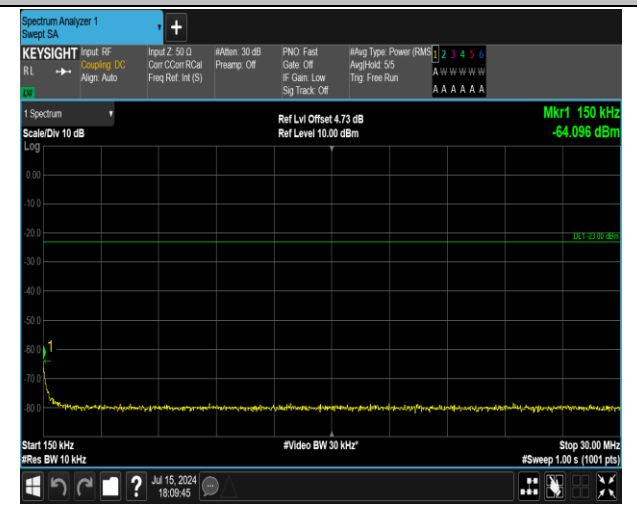

5-5-3MHz-5MHz-16QAM-16QAM-20416-20455-1RB#14-0
RB#0-3000~10000MHz-PASS

5-5-3MHz-5MHz-16QAM-16QAM-20501-20540-15RB#0-2
5RB#0-0.15~30MHz-PASS