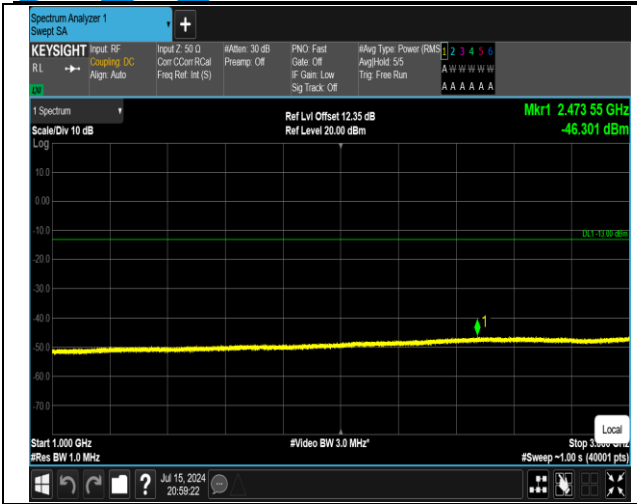

5-5-10MHz-10MHz-QPSK-QPSK-20476-20575-50RB#0-50  
RB#0-3000~10000MHz-PASS

5-5-10MHz-10MHz-QPSK-QPSK-20501-20600-1RB#0-0R  
B#0-0.009~0.15MHz-PASS

5-5-10MHz-10MHz-QPSK-QPSK-20501-20600-1RB#0-0R  
B#0-0.15~30MHz-PASS