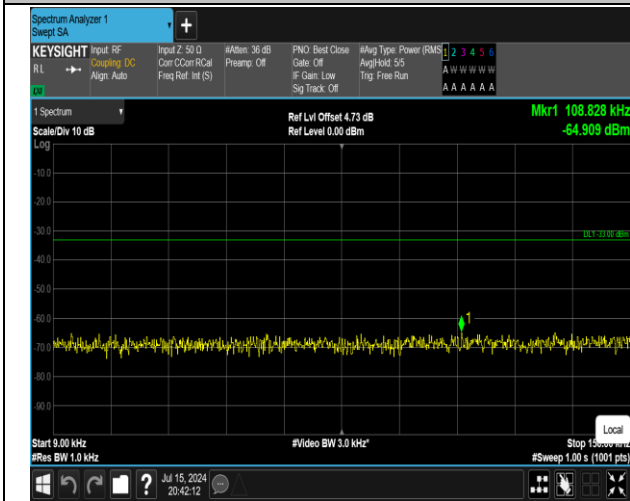

5-5-10MHz-10MHz-QPSK-QPSK-20450-20549-1RB#0-1R
B#49-30~1000MHz-PASS

5-5-10MHz-10MHz-QPSK-QPSK-20450-20549-1RB#49-0
RB#0-0.009~0.15MHz-PASS