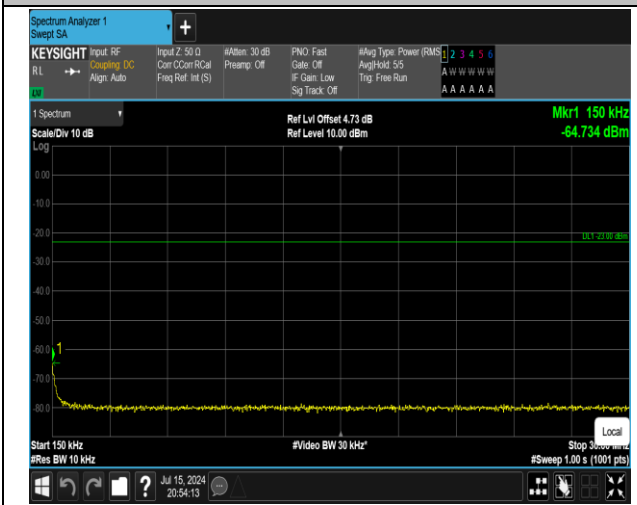

5-5-10MHz-10MHz-QPSK-QPSK-20476-20575-1RB#0-0R
B#0-3000~10000MHz-PASS

5-5-10MHz-10MHz-QPSK-QPSK-20476-20575-1RB#0-1R
B#49-0.15~30MHz-PASS