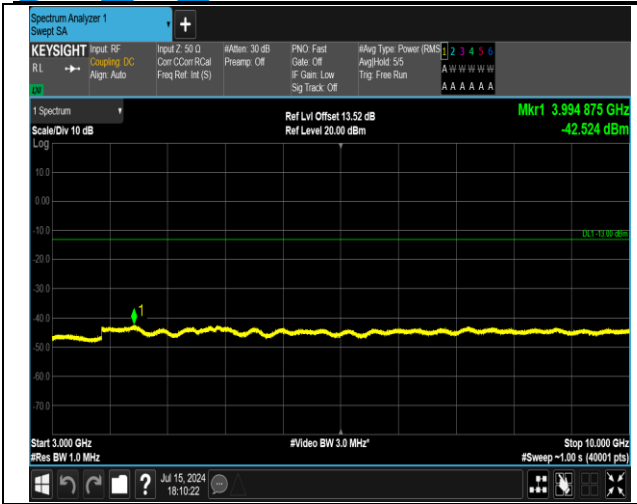

5-5-3MHz-5MHz-16QAM-16QAM-20501-20540-15RB#0-2
5RB#0-1000~3000MHz-PASS

5-5-3MHz-5MHz-16QAM-16QAM-20501-20540-15RB#0-2
5RB#0-3000~10000MHz-PASS