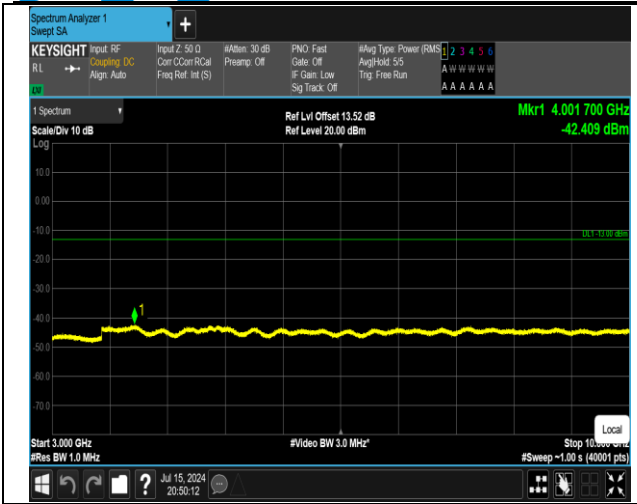

5-5-10MHz-10MHz-QPSK-QPSK-20476-20575-1RB#0-0R
B#0-1000~3000MHz-PASS

5-5-10MHz-10MHz-QPSK-QPSK-20476-20575-1RB#0-0R
B#0-3000~10000MHz-PASS