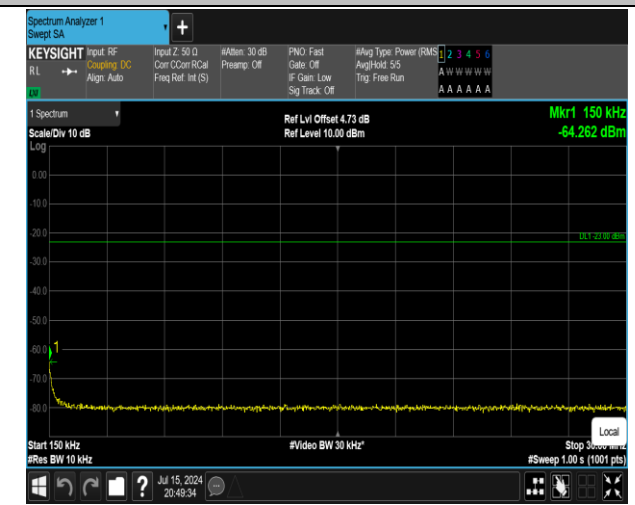

5-5-10MHz-10MHz-QPSK-QPSK-20450-20549-50RB#0-50
RB#0-3000~10000MHz-PASS

5-5-10MHz-10MHz-QPSK-QPSK-20476-20575-1RB#0-0R
B#0-0.15~30MHz-PASS