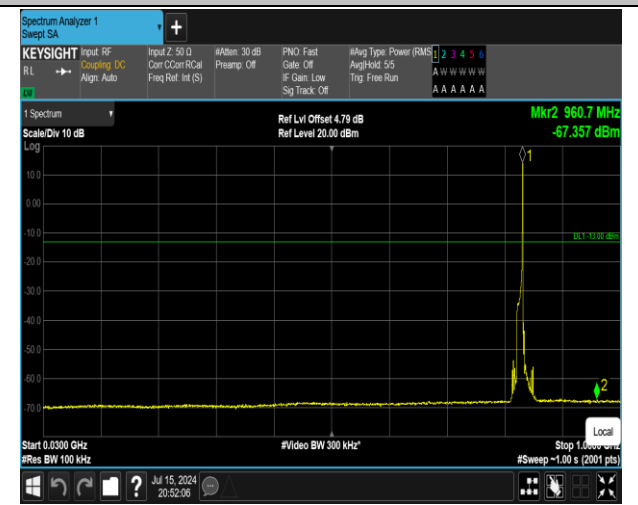

5-5-10MHz-10MHz-QPSK-QPSK-20476-20575-1RB#49-0
RB#0-0.15~30MHz-PASS

5-5-10MHz-10MHz-QPSK-QPSK-20476-20575-1RB#49-0
RB#0-30~1000MHz-PASS