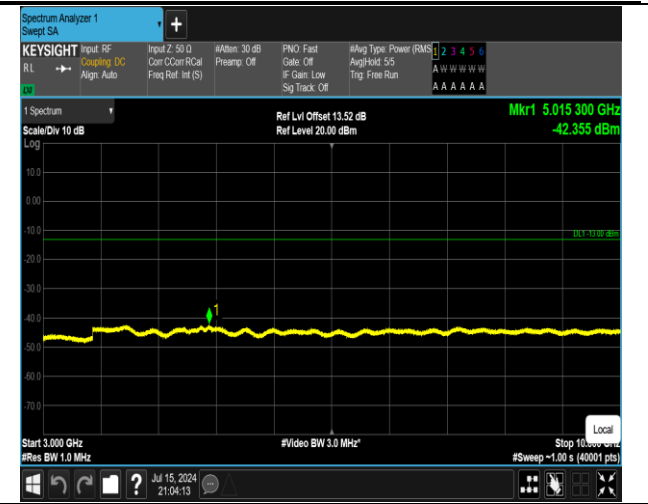

5-5-10MHz-10MHz-QPSK-QPSK-20501-20600-1RB#0-1R
B#49-1000~3000MHz-PASS

5-5-10MHz-10MHz-QPSK-QPSK-20501-20600-1RB#0-1R
B#49-3000~10000MHz-PASS