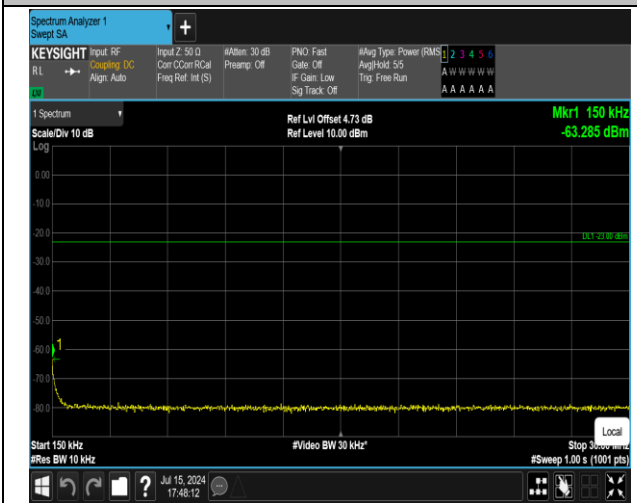

5-5-3MHz-5MHz-16QAM-16QAM-20416-20455-1RB#0-1R
B#24-3000~10000MHz-PASS

5-5-3MHz-5MHz-16QAM-16QAM-20416-20455-1RB#14-0
RB#0-0.15~30MHz-PASS