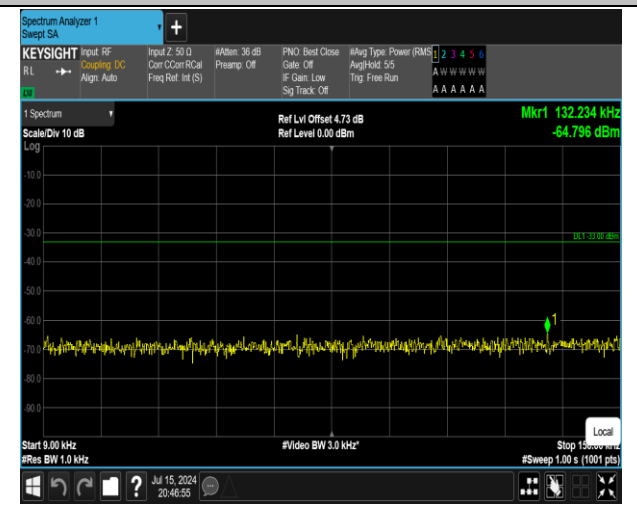

5-5-10MHz-10MHz-QPSK-QPSK-20450-20549-1RB#49-0
RB#0-30~1000MHz-PASS

5-5-10MHz-10MHz-QPSK-QPSK-20450-20549-50RB#0-50
RB#0-0.009~0.15MHz-PASS