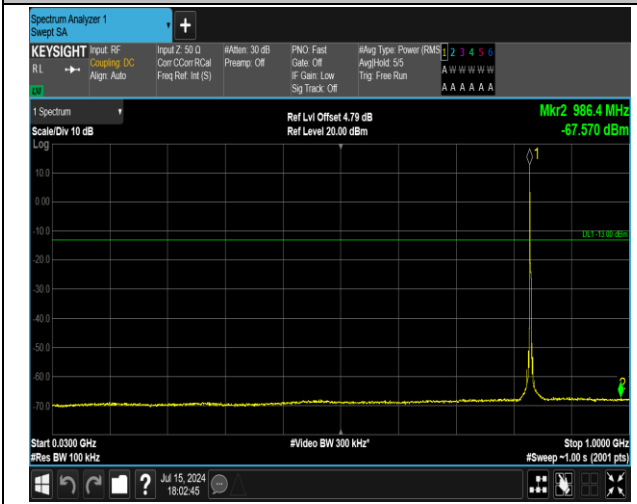

5-5-3MHz-5MHz-16QAM-16QAM-20501-20540-1RB#0-0R
B#0-0.15~30MHz-PASS

5-5-3MHz-5MHz-16QAM-16QAM-20501-20540-1RB#0-0R
B#0-30~1000MHz-PASS