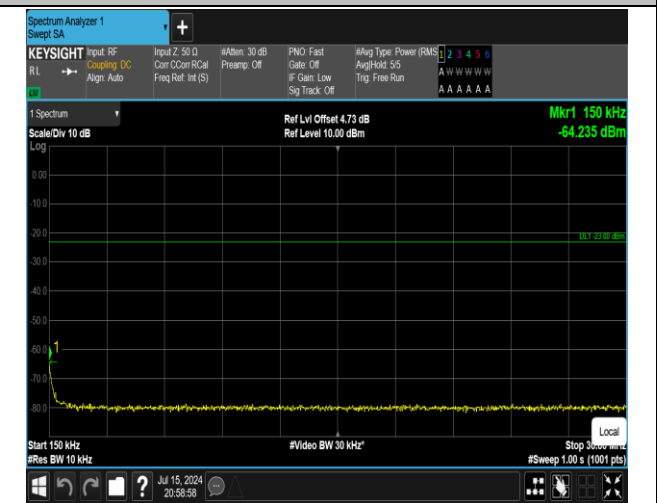

5-5-10MHz-10MHz-QPSK-QPSK-20476-20575-50RB#0-50
RB#0-3000~10000MHz-PASS

5-5-10MHz-10MHz-QPSK-QPSK-20501-20600-1RB#0-0R
B#0-0.15~30MHz-PASS