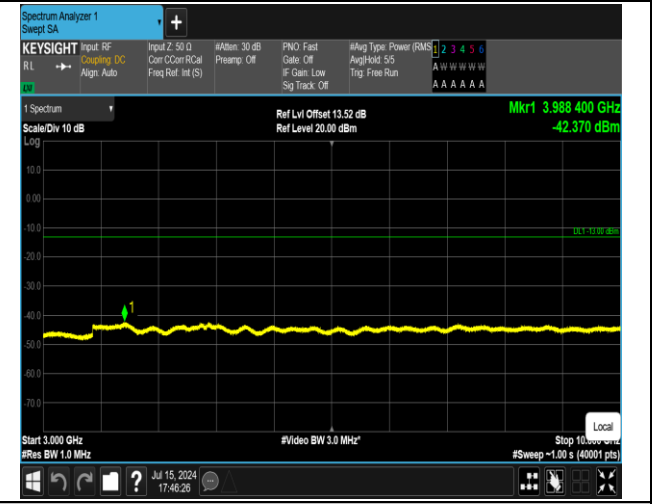

5-5-3MHz-5MHz-16QAM-16QAM-20416-20455-1RB#0-0R
B#0-1000~3000MHz-PASS

5-5-3MHz-5MHz-16QAM-16QAM-20416-20455-1RB#0-0R
B#0-3000~10000MHz-PASS