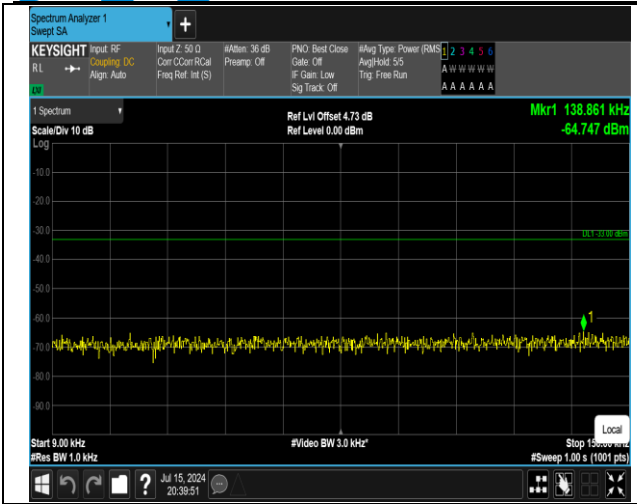

5-5-10MHz-10MHz-16QAM-16QAM-20501-20600-50RB#0
0-50RB#0-30~1000MHz-PASS

5-5-10MHz-10MHz-QPSK-QPSK-20450-20549-1RB#0-0R
B#0-0.009~0.15MHz-PASS