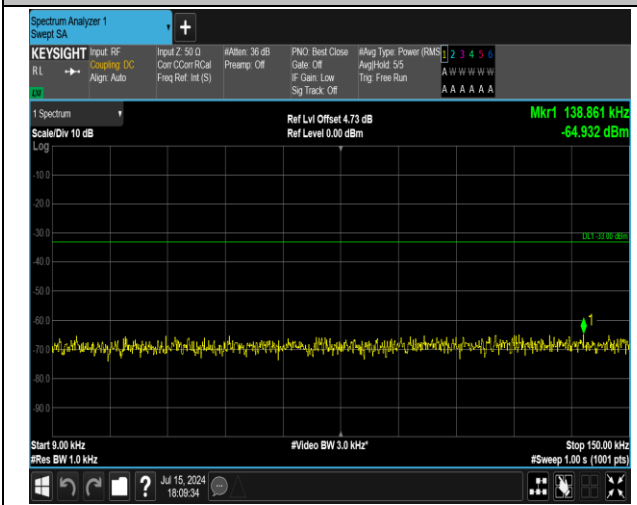

5-5-3MHz-5MHz-16QAM-16QAM-20416-20455-1RB#14-0
RB#0-30~1000MHz-PASS

5-5-3MHz-5MHz-16QAM-16QAM-20501-20540-15RB#0-2
5RB#0-0.009~0.15MHz-PASS