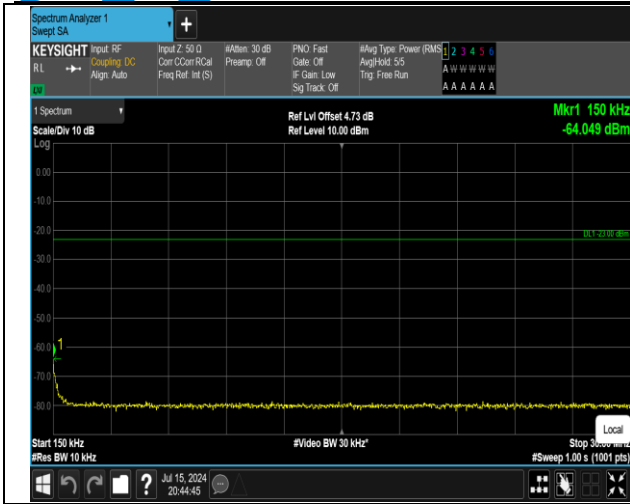

5-5-10MHz-10MHz-QPSK-QPSK-20450-20549-1RB#0-0R
B#0-3000~10000MHz-PASS

5-5-10MHz-10MHz-QPSK-QPSK-20450-20549-1RB#0-1R
B#49-0.15~30MHz-PASS