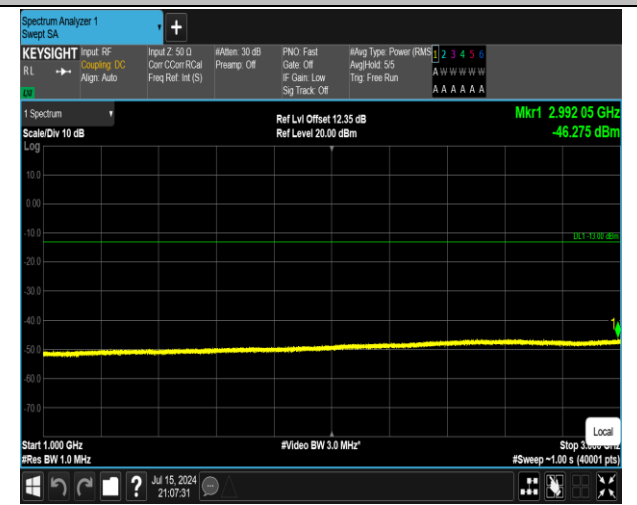

5-5-10MHz-10MHz-16QAM-16QAM-20501-20600-1RB#4  
9-0RB#0-3000~10000MHz-PASS

5-5-10MHz-10MHz-16QAM-16QAM-20501-20600-50RB#0  
-50RB#0-0.009~0.15MHz-PASS

5-5-10MHz-10MHz-16QAM-16QAM-20501-20600-50RB#0  
0-50RB#0-0.15~30MHz-PASS