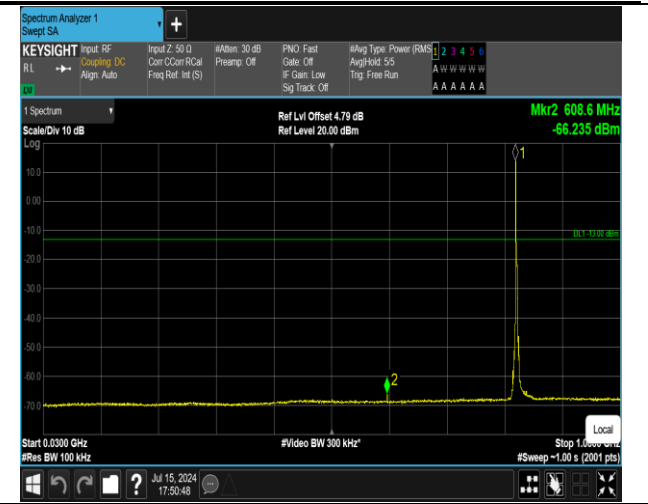

5-5-3MHz-5MHz-16QAM-16QAM-20416-20455-1RB#0-1R
B#24-0.15~30MHz-PASS

5-5-3MHz-5MHz-16QAM-16QAM-20416-20455-1RB#0-1R
B#24-30~1000MHz-PASS