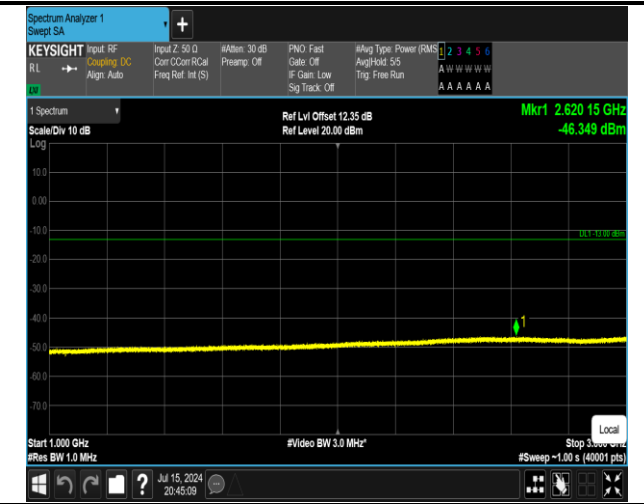

5-5-10MHz-10MHz-QPSK-QPSK-20450-20549-1RB#0-1R
B#49-0.009~0.15MHz-PASS

5-5-10MHz-10MHz-QPSK-QPSK-20450-20549-1RB#0-1R
B#49-1000~3000MHz-PASS