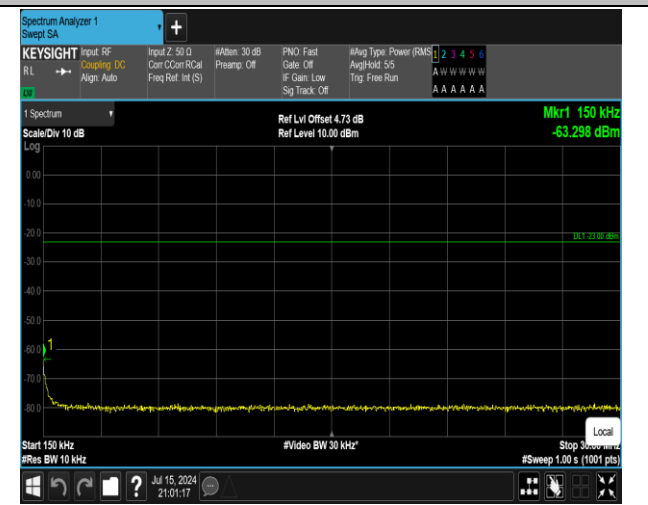

5-5-10MHz-10MHz-QPSK-QPSK-20501-20600-1RB#0-1R
B#49-3000~10000MHz-PASS

5-5-10MHz-10MHz-QPSK-QPSK-20501-20600-1RB#49-0
RB#0-0.15~30MHz-PASS