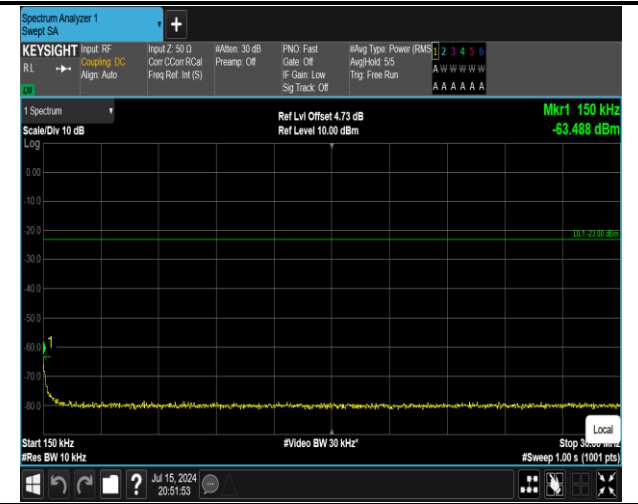

5-5-10MHz-10MHz-QPSK-QPSK-20476-20575-1RB#0-1R
B#49-3000~10000MHz-PASS

5-5-10MHz-10MHz-QPSK-QPSK-20476-20575-1RB#49-0
RB#0-0.15~30MHz-PASS