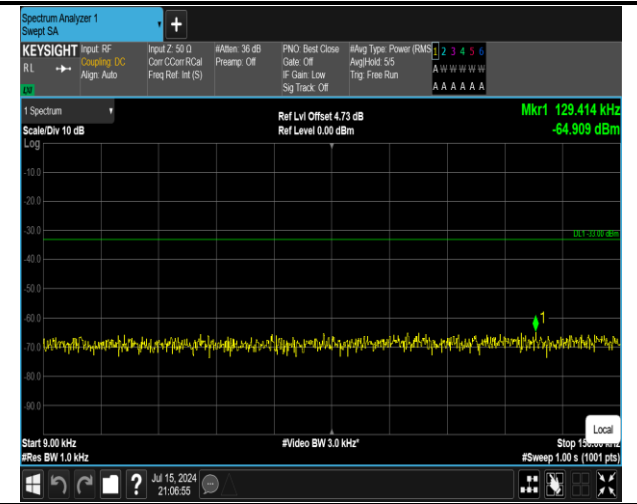

5-5-10MHz-10MHz-16QAM-16QAM-20501-20600-1RB#4  
9-0RB#0-3000~10000MHz-PASS

5-5-10MHz-10MHz-16QAM-16QAM-20501-20600-50RB#0  
-50RB#0-0.009~0.15MHz-PASS

5-5-10MHz-10MHz-16QAM-16QAM-20501-20600-50RB#0  
0-50RB#0-0.15~30MHz-PASS