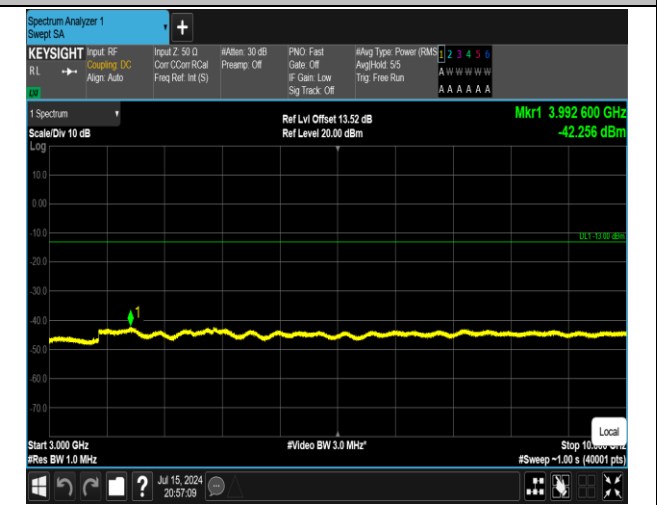

5-5-10MHz-10MHz-QPSK-QPSK-20476-20575-50RB#0-50
RB#0-1000~3000MHz-PASS

5-5-10MHz-10MHz-QPSK-QPSK-20476-20575-50RB#0-50
RB#0-3000~10000MHz-PASS