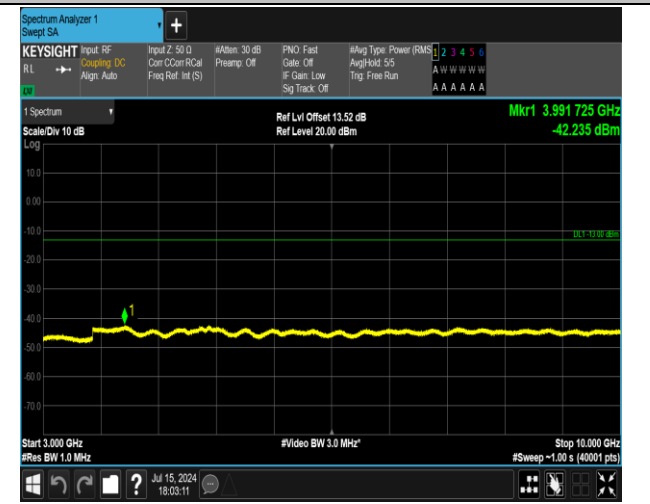

5-5-3MHz-5MHz-16QAM-16QAM-20501-20540-1RB#0-0R
B#0-1000~3000MHz-PASS

5-5-3MHz-5MHz-16QAM-16QAM-20501-20540-1RB#0-0R
B#0-3000~10000MHz-PASS