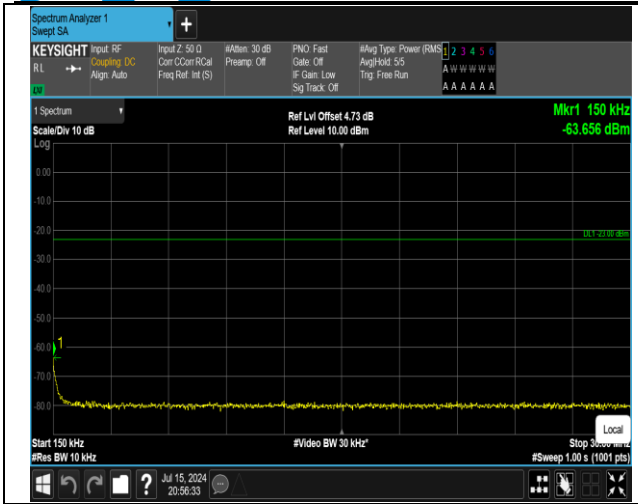

5-5-10MHz-10MHz-QPSK-QPSK-20476-20575-1RB#49-0
RB#0-3000~10000MHz-PASS

5-5-10MHz-10MHz-QPSK-QPSK-20476-20575-50RB#0-5
ORB#0-0.15~30MHz-PASS