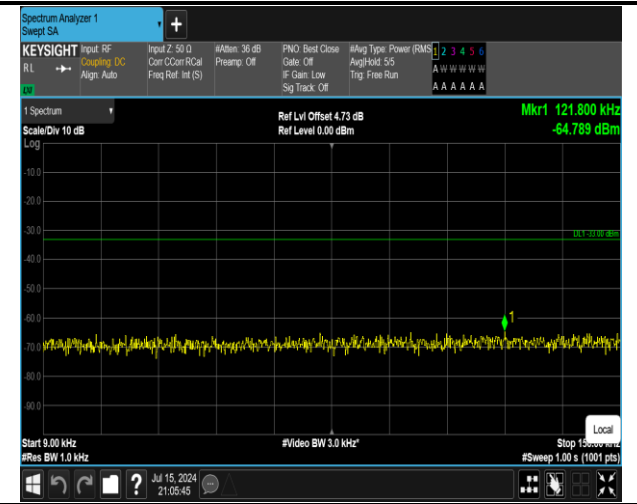

5-5-10MHz-10MHz-QPSK-QPSK-20501-20600-1RB#49-0
RB#0-30~1000MHz-PASS

5-5-10MHz-10MHz-QPSK-QPSK-20501-20600-50RB#0-50
RB#0-0.009~0.15MHz-PASS