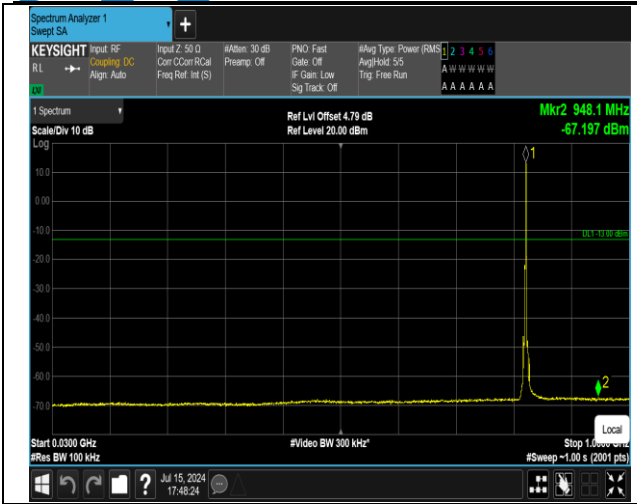

5-5-3MHz-5MHz-16QAM-16QAM-20416-20455-1RB#14-0
RB#0-0.15~30MHz-PASS

5-5-3MHz-5MHz-16QAM-16QAM-20416-20455-1RB#14-0
RB#0-30~1000MHz-PASS