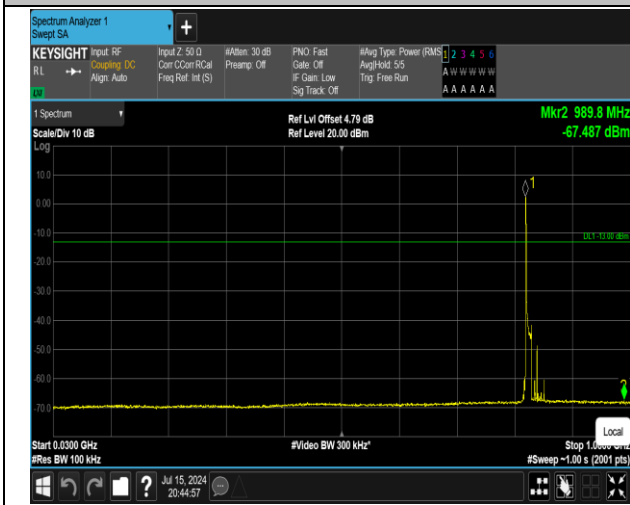

5-5-10MHz-10MHz-QPSK-QPSK-20450-20549-1RB#0-1R
B#49-0.15~30MHz-PASS

5-5-10MHz-10MHz-QPSK-QPSK-20450-20549-1RB#0-1R
B#49-30~1000MHz-PASS