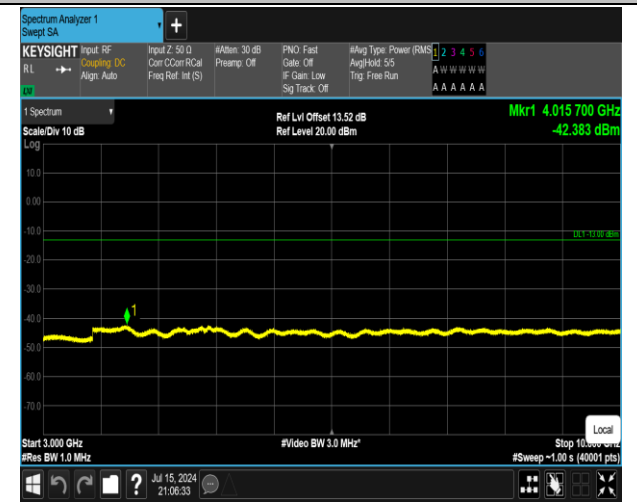

5-5-10MHz-10MHz-QPSK-QPSK-20501-20600-50RB#0-50
RB#0-1000~3000MHz-PASS

5-5-10MHz-10MHz-QPSK-QPSK-20501-20600-50RB#0-50
RB#0-3000~10000MHz-PASS