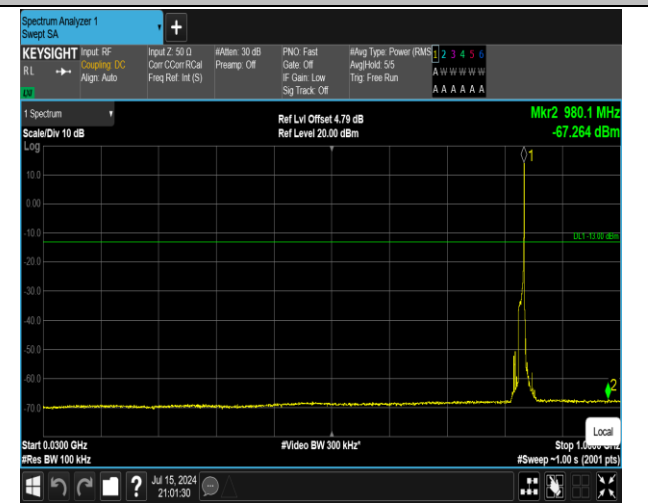

5-5-10MHz-10MHz-QPSK-QPSK-20501-20600-1RB#49-0
RB#0-0.15~30MHz-PASS

5-5-10MHz-10MHz-QPSK-QPSK-20501-20600-1RB#49-0
RB#0-30~1000MHz-PASS