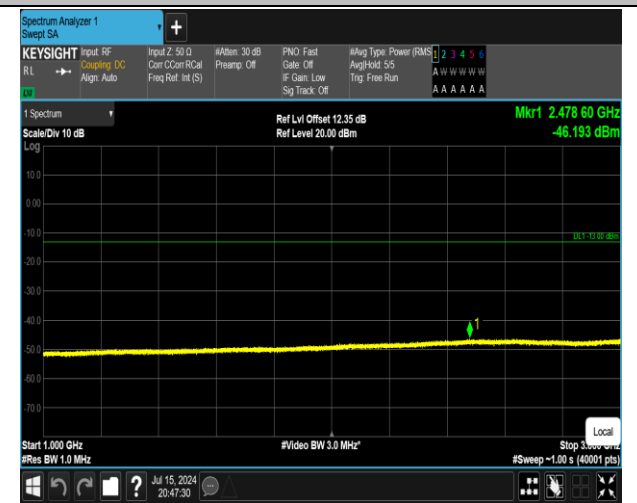

5-5-10MHz-10MHz-QPSK-QPSK-20450-20549-50RB#0-50
RB#0-0.009~0.15MHz-PASS

5-5-10MHz-10MHz-QPSK-QPSK-20450-20549-50RB#0-50
RB#0-1000~3000MHz-PASS