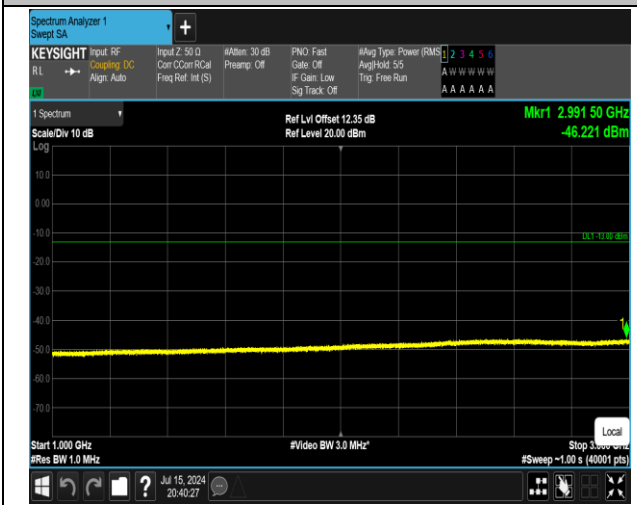

5-5-10MHz-10MHz-QPSK-QPSK-20450-20549-1RB#0-0R
B#0-0.009~0.15MHz-PASS

5-5-10MHz-10MHz-QPSK-QPSK-20450-20549-1RB#0-0R
B#0-1000~3000MHz-PASS