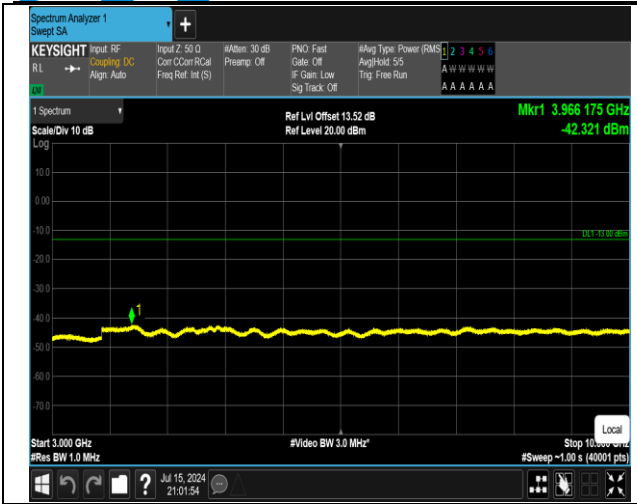

5-5-10MHz-10MHz-QPSK-QPSK-20501-20600-1RB#49-0
RB#0-1000~3000MHz-PASS

5-5-10MHz-10MHz-QPSK-QPSK-20501-20600-1RB#49-0
RB#0-3000~10000MHz-PASS