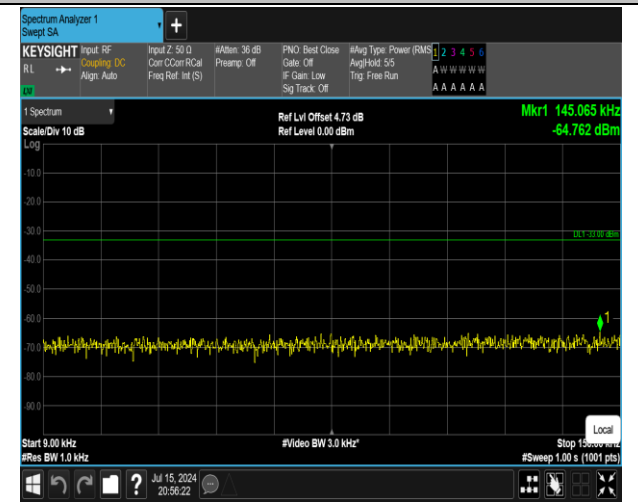

5-5-10MHz-10MHz-QPSK-QPSK-20476-20575-1RB#49-0
RB#0-30~1000MHz-PASS

5-5-10MHz-10MHz-QPSK-QPSK-20476-20575-50RB#0-50
RB#0-0.009~0.15MHz-PASS