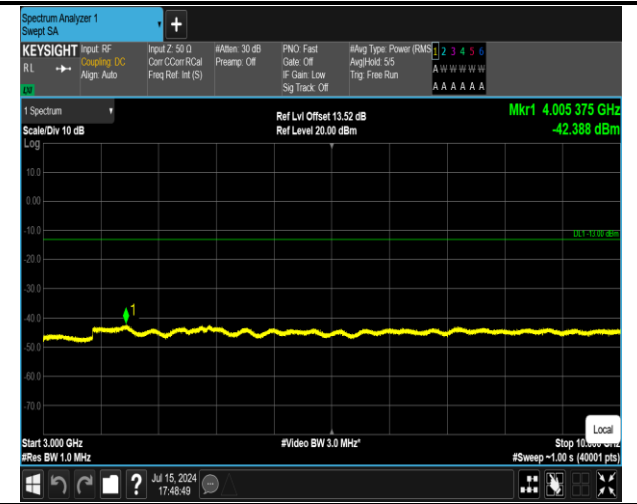

5-5-3MHz-5MHz-16QAM-16QAM-20416-20455-1RB#14-0
RB#0-1000~3000MHz-PASS

5-5-3MHz-5MHz-16QAM-16QAM-20416-20455-1RB#14-0
RB#0-3000~10000MHz-PASS