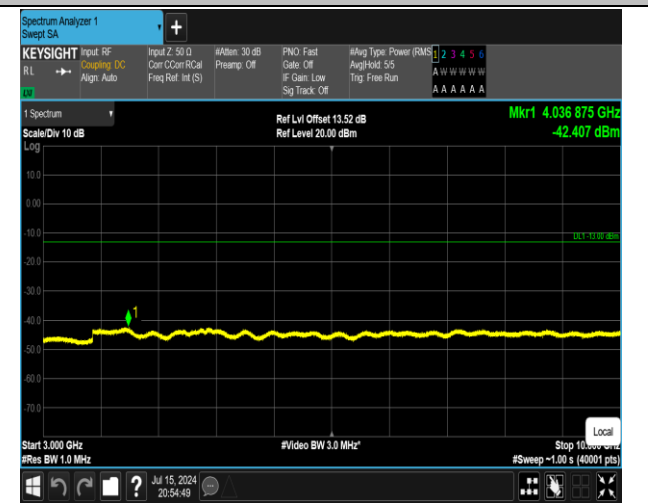

5-5-10MHz-10MHz-QPSK-QPSK-20476-20575-1RB#0-1R
B#49-1000~3000MHz-PASS

5-5-10MHz-10MHz-QPSK-QPSK-20476-20575-1RB#0-1R
B#49-3000~10000MHz-PASS