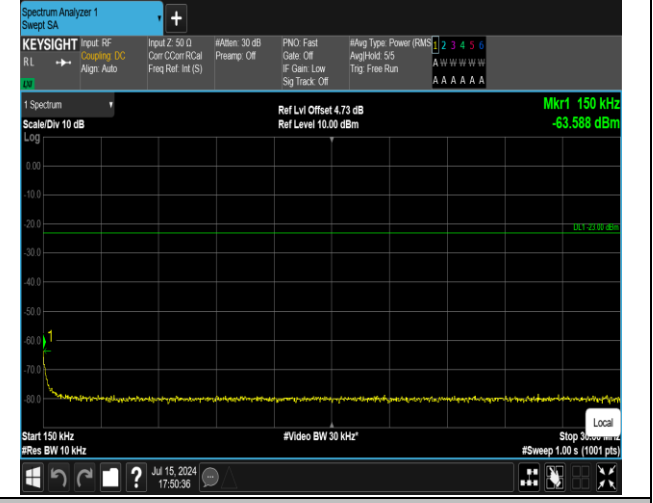

5-5-3MHz-5MHz-16QAM-16QAM-20416-20455-1RB#0-0R
B#0-3000~10000MHz-PASS

5-5-3MHz-5MHz-16QAM-16QAM-20416-20455-1RB#0-1R
B#24-0.15~30MHz-PASS