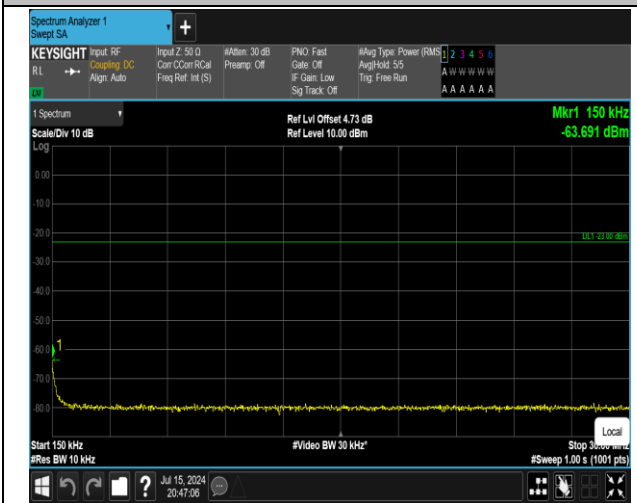

5-5-10MHz-10MHz-QPSK-QPSK-20450-20549-1RB#49-0
RB#0-3000~10000MHz-PASS

5-5-10MHz-10MHz-QPSK-QPSK-20450-20549-50RB#0-50
ORB#0-0.15~30MHz-PASS