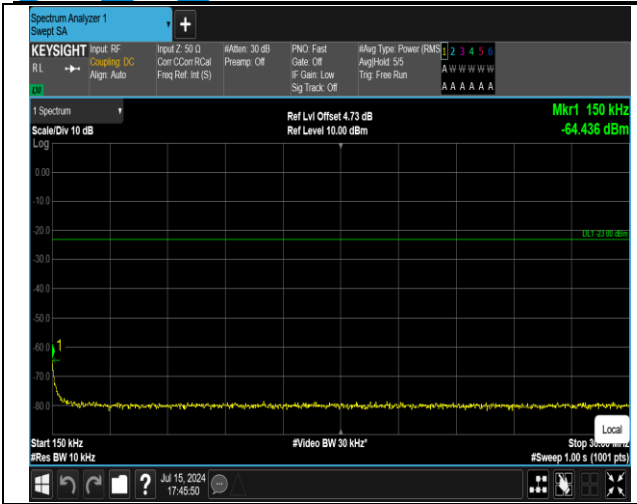

5-5-3MHz-5MHz-16QAM-16QAM-20416-20455-15RB#0-2
5RB#0-3000~10000MHz-PASS

5-5-3MHz-5MHz-16QAM-16QAM-20416-20455-1RB#0-0R
B#0-0.15~30MHz-PASS