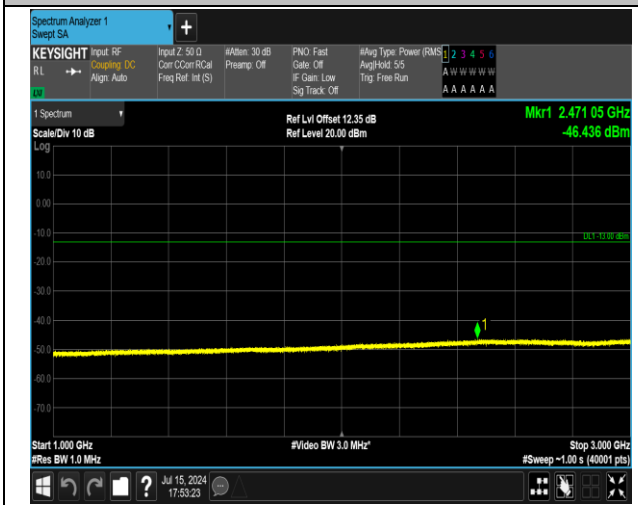

5-5-3MHz-5MHz-16QAM-16QAM-20416-20455-15RB#0-2
5RB#0-0.009~0.15MHz-PASS

5-5-3MHz-5MHz-16QAM-16QAM-20416-20455-15RB#0-2
5RB#0-1000~3000MHz-PASS