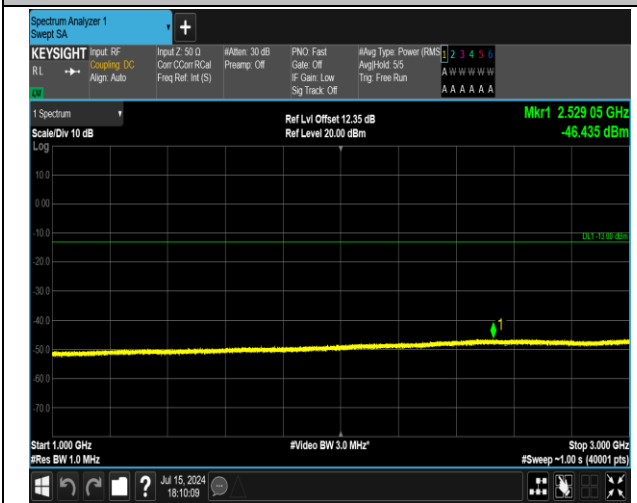

5-5-3MHz-5MHz-16QAM-16QAM-20501-20540-15RB#0-2
5RB#0-0.009~0.15MHz-PASS

5-5-3MHz-5MHz-16QAM-16QAM-20501-20540-15RB#0-2
5RB#0-1000~3000MHz-PASS