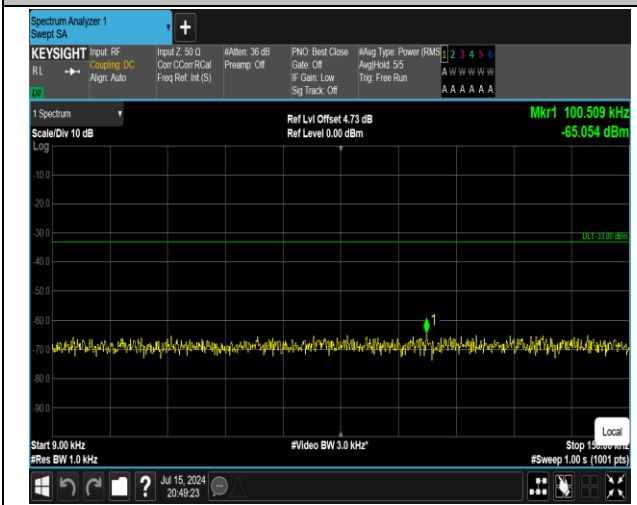

5-5-10MHz-10MHz-QPSK-QPSK-20450-20549-50RB#0-5
ORB#0-30~1000MHz-PASS

5-5-10MHz-10MHz-QPSK-QPSK-20476-20575-1RB#0-0R
B#0-0.009~0.15MHz-PASS