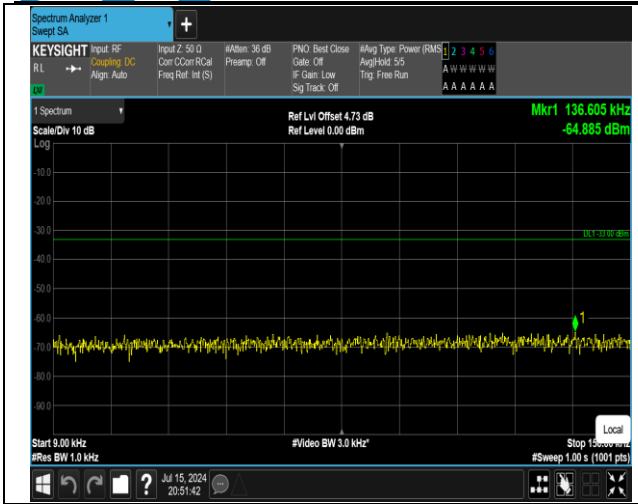

5-5-10MHz-10MHz-QPSK-QPSK-20476-20575-1RB#0-1R
B#49-30~1000MHz-PASS

5-5-10MHz-10MHz-QPSK-QPSK-20476-20575-1RB#49-0
RB#0-0.009~0.15MHz-PASS