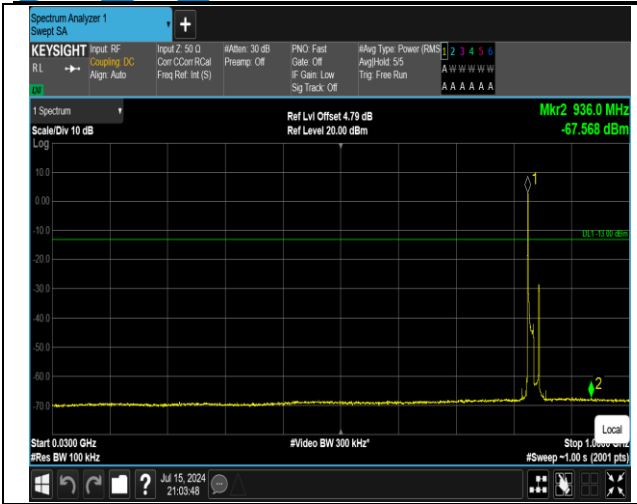

5-5-10MHz-10MHz-QPSK-QPSK-20501-20600-1RB#0-1R
B#49-0.15~30MHz-PASS

5-5-10MHz-10MHz-QPSK-QPSK-20501-20600-1RB#0-1R
B#49-30~1000MHz-PASS