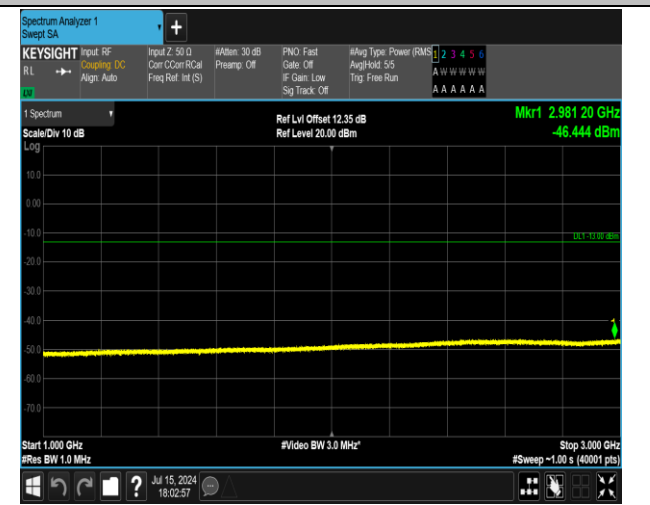

5-5-3MHz-5MHz-16QAM-16QAM-20501-20540-1RB#0-0R
B#0-0.009~0.15MHz-PASS

5-5-3MHz-5MHz-16QAM-16QAM-20501-20540-1RB#0-0R
B#0-1000~3000MHz-PASS