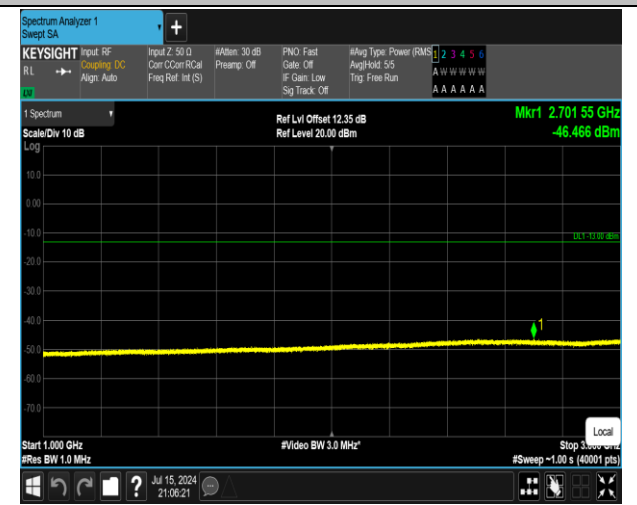

5-5-10MHz-10MHz-QPSK-QPSK-20501-20600-50RB#0-50
RB#0-0.009~0.15MHz-PASS

5-5-10MHz-10MHz-QPSK-QPSK-20501-20600-50RB#0-50
RB#0-1000~3000MHz-PASS