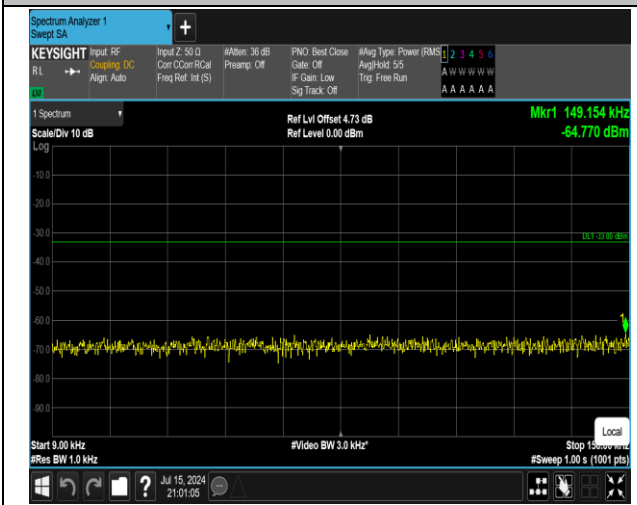

5-5-10MHz-10MHz-QPSK-QPSK-20501-20600-1RB#0-1R
B#49-30~1000MHz-PASS

5-5-10MHz-10MHz-QPSK-QPSK-20501-20600-1RB#49-0
RB#0-0.009~0.15MHz-PASS