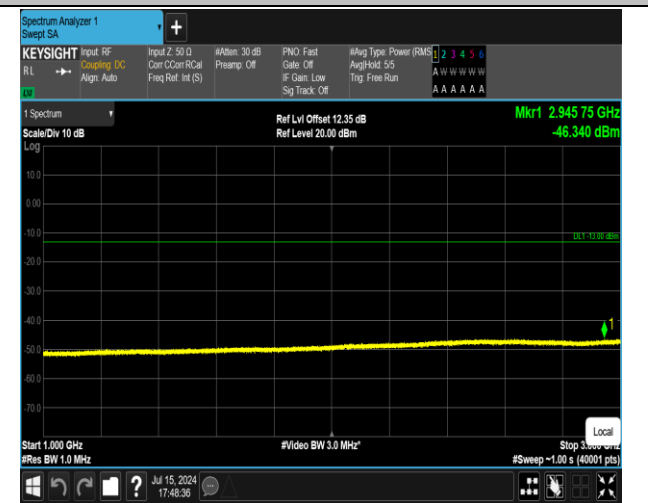

5-5-3MHz-5MHz-16QAM-16QAM-20416-20455-1RB#14-0
RB#0-0.009~0.15MHz-PASS

5-5-3MHz-5MHz-16QAM-16QAM-20416-20455-1RB#14-0
RB#0-1000~3000MHz-PASS