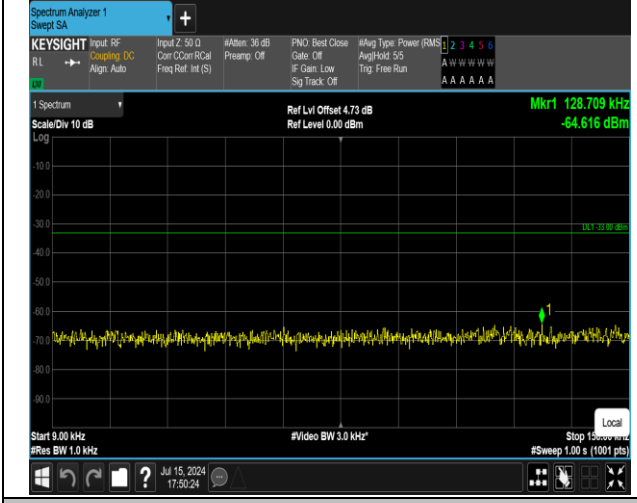

5-5-3MHz-5MHz-16QAM-16QAM-20416-20455-1RB#0-0R
B#0-30~1000MHz-PASS

5-5-3MHz-5MHz-16QAM-16QAM-20416-20455-1RB#0-1R
B#24-0.009~0.15MHz-PASS