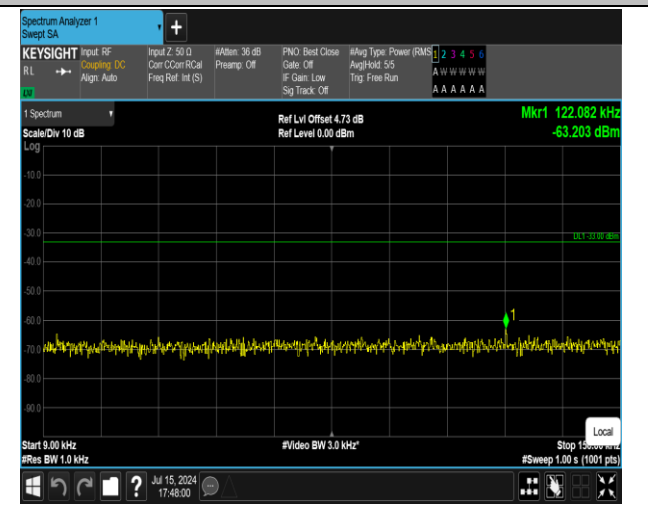

5-5-3MHz-5MHz-16QAM-16QAM-20416-20455-1RB#0-1R
B#24-30~1000MHz-PASS

5-5-3MHz-5MHz-16QAM-16QAM-20416-20455-1RB#14-0
RB#0-0.009~0.15MHz-PASS