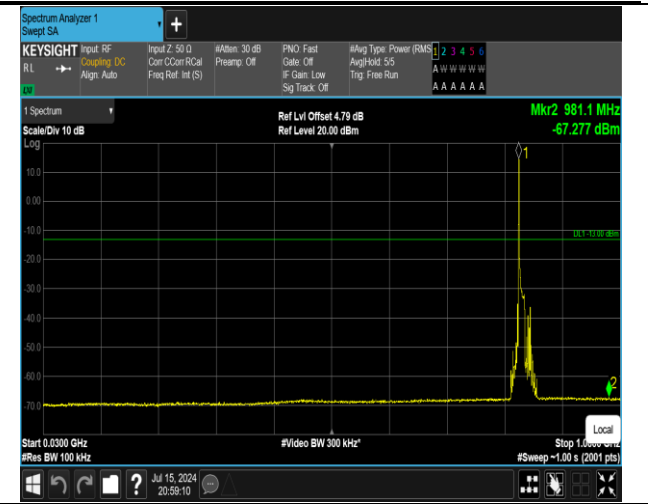

5-5-10MHz-10MHz-QPSK-QPSK-20501-20600-1RB#0-0R
B#0-0.15~30MHz-PASS

5-5-10MHz-10MHz-QPSK-QPSK-20501-20600-1RB#0-0R
B#0-30~100MHz-PASS