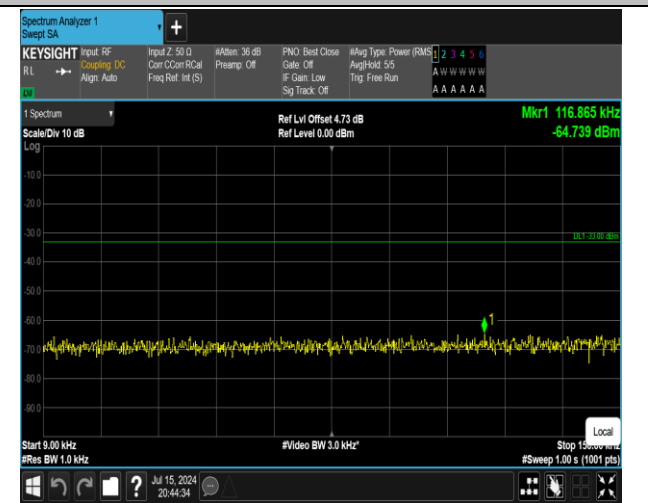

5-5-10MHz-10MHz-QPSK-QPSK-20450-20549-1RB#0-0R
B#0-30~100MHz-PASS

5-5-10MHz-10MHz-QPSK-QPSK-20450-20549-1RB#0-1R
B#49-0.009~0.15MHz-PASS