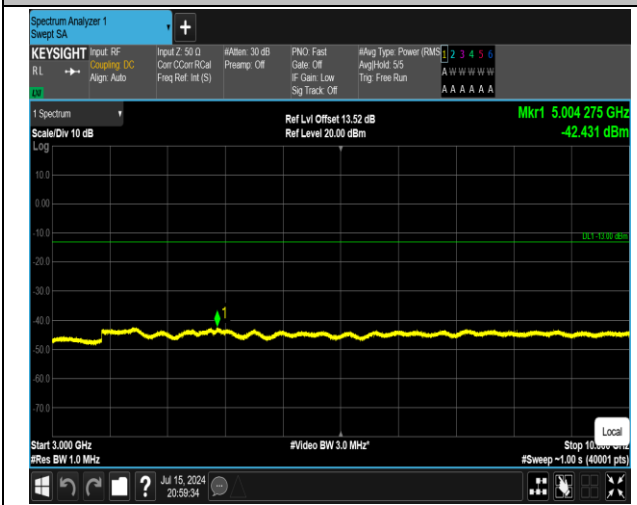

5-5-10MHz-10MHz-QPSK-QPSK-20501-20600-1RB#0-0R
B#0-1000~3000MHz-PASS

5-5-10MHz-10MHz-QPSK-QPSK-20501-20600-1RB#0-0R
B#0-3000~10000MHz-PASS