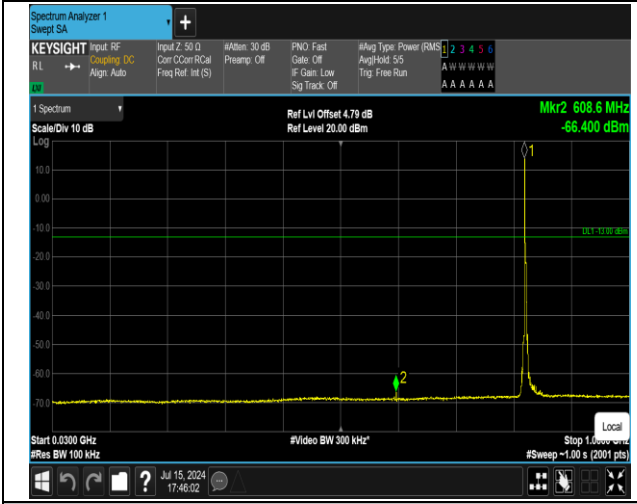

5-5-3MHz-5MHz-16QAM-16QAM-20416-20455-1RB#0-0R
B#0-0.15~30MHz-PASS

5-5-3MHz-5MHz-16QAM-16QAM-20416-20455-1RB#0-0R
B#0-30~1000MHz-PASS