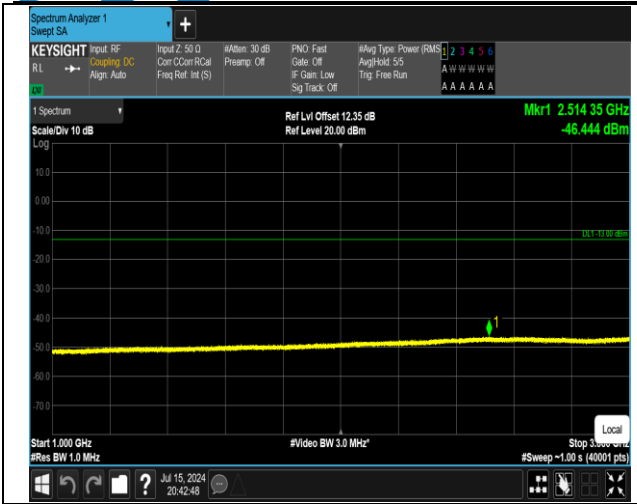

5-5-10MHz-10MHz-QPSK-QPSK-20450-20549-1RB#49-0
RB#0-0.009~0.15MHz-PASS

5-5-10MHz-10MHz-QPSK-QPSK-20450-20549-1RB#49-0
RB#0-1000~3000MHz-PASS