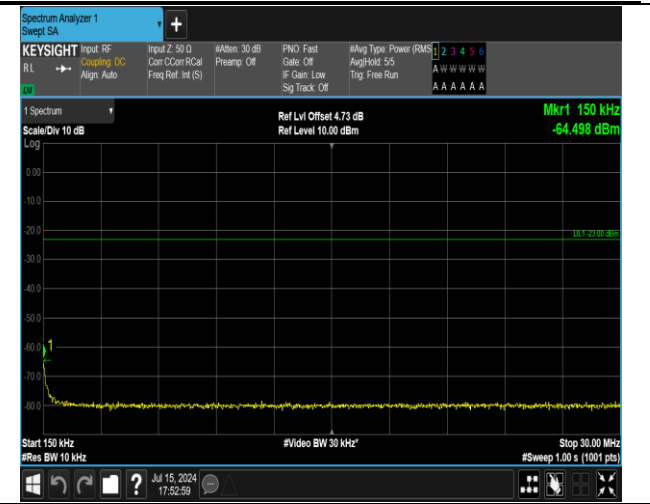

5-5-10MHz-10MHz-QPSK-QPSK-20501-20600-50RB#0-50
RB#0-3000~10000MHz-PASS

5-5-3MHz-5MHz-16QAM-16QAM-20416-20455-15RB#0-2
5RB#0-0.15~30MHz-PASS