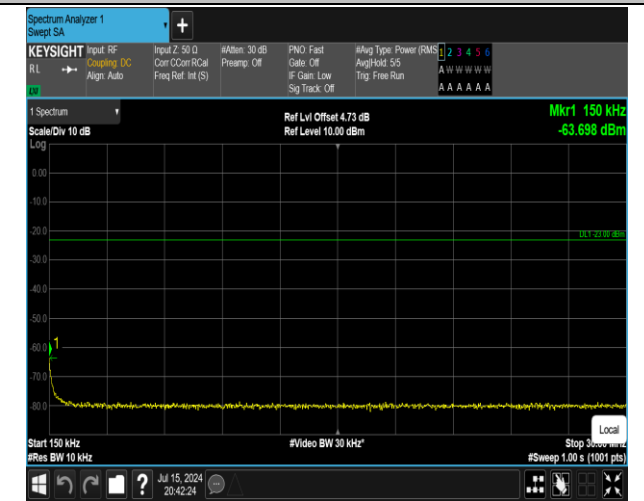

5-5-10MHz-10MHz-QPSK-QPSK-20450-20549-1RB#0-1R
B#49-3000~10000MHz-PASS

5-5-10MHz-10MHz-QPSK-QPSK-20450-20549-1RB#49-0
RB#0-0.15~30MHz-PASS