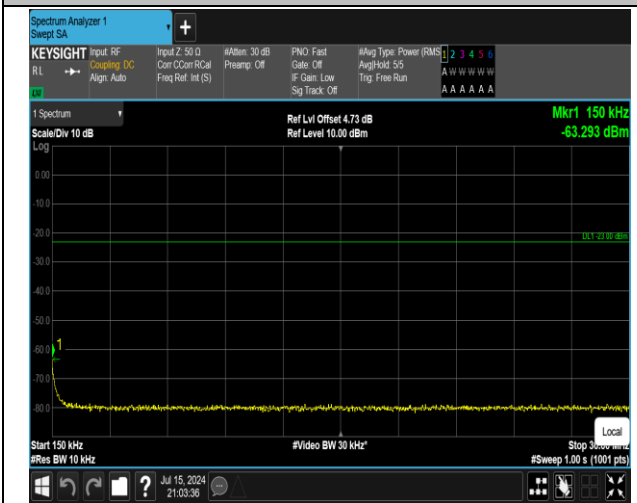

5-5-10MHz-10MHz-QPSK-QPSK-20501-20600-1RB#0-0R
B#0-3000~10000MHz-PASS

5-5-10MHz-10MHz-QPSK-QPSK-20501-20600-1RB#0-1R
B#49-0.15~30MHz-PASS