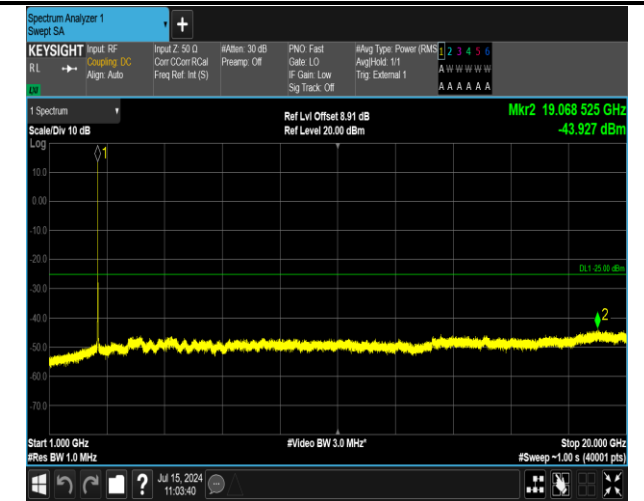

41(2555-2655)-41(2555-2655)-5MHz-20MHz-QPSK-QPSK
-40648-40765-25RB#0-100RB#0-0.009~0.15MHz-PASS

41(2555-2655)-41(2555-2655)-5MHz-20MHz-QPSK-QPSK
-40648-40765-25RB#0-100RB#0-1000~20000MHz-PASS