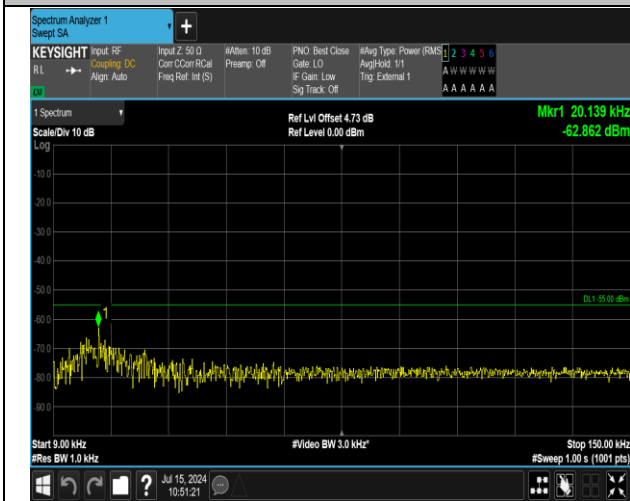

41(2555-2655)-41(2555-2655)-5MHz-20MHz-QPSK-QPS  
K-40273-40390-25RB#0-100RB#0-20000~27000MHz-PA  
SS

41(2555-2655)-41(2555-2655)-5MHz-20MHz-QPSK-QPSK  
-40273-40390-25RB#0-100RB#0-30~1000MHz-PASS

41(2555-2655)-41(2555-2655)-5MHz-20MHz-QPSK-QPS  
K-40648-40765-1RB#0-0RB#0-0.009~0.15MHz-PASS