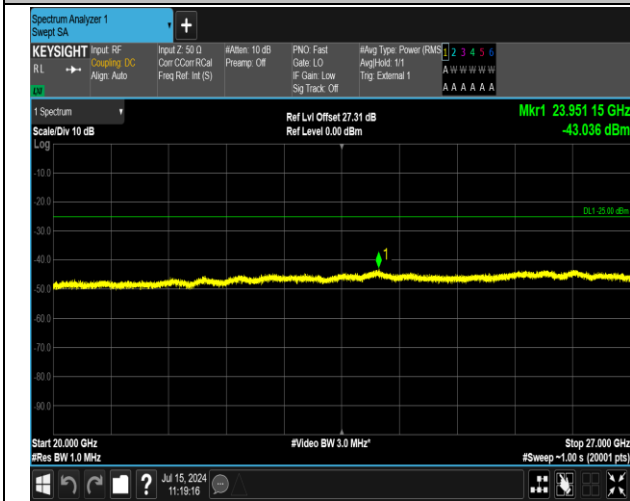

41(2555-2655)-41(2555-2655)-5MHz-20MHz-QPSK-QPS
K-41023-41140-25RB#0-100RB#0-0.15~30MHz-PASS

41(2555-2655)-41(2555-2655)-5MHz-20MHz-QPSK-QPS
K-41023-41140-25RB#0-100RB#0-20000~27000MHz-PA
SS