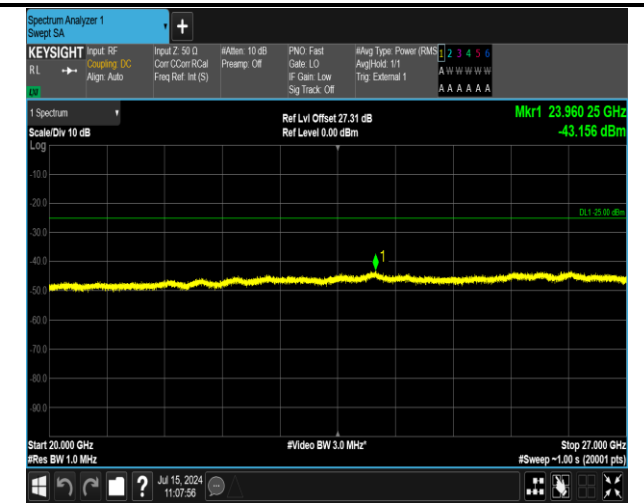

41(2555-2655)-41(2555-2655)-5MHz-20MHz-QPSK-QPSK
-41023-41140-1RB#0-0RB#0-0.15~30MHz-PASS

41(2555-2655)-41(2555-2655)-5MHz-20MHz-QPSK-QPSK
-41023-41140-1RB#0-0RB#0-20000~27000MHz-PASS