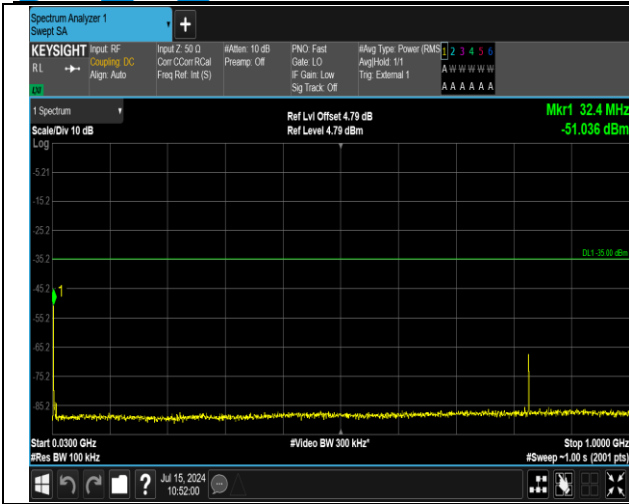

41(2555-2655)-41(2555-2655)-5MHz-20MHz-QPSK-QPS
K-40648-40765-1RB#0-0RB#0-1000~20000MHz-PASS

41(2555-2655)-41(2555-2655)-5MHz-20MHz-QPSK-QPSK
K-40648-40765-1RB#0-0RB#0-30~1000MHz-PASS