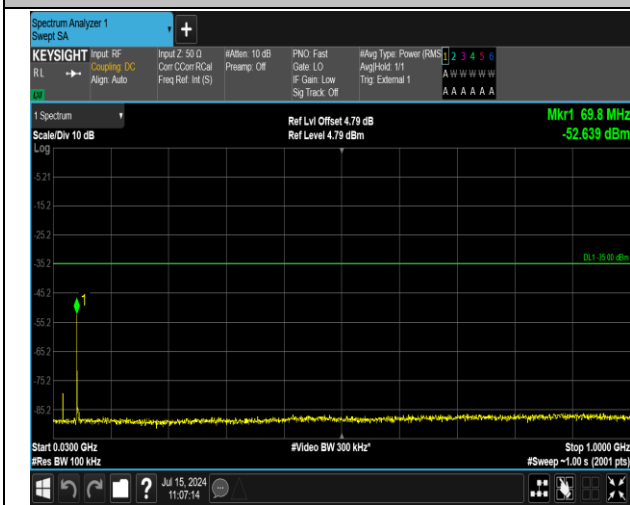

41(2555-2655)-41(2555-2655)-5MHz-20MHz-QPSK-QPS
K-41023-41140-1RB#0-0RB#0-1000~20000MHz-PASS

41(2555-2655)-41(2555-2655)-5MHz-20MHz-QPSK-QPS
K-41023-41140-1RB#0-0RB#0-30~1000MHz-PASS