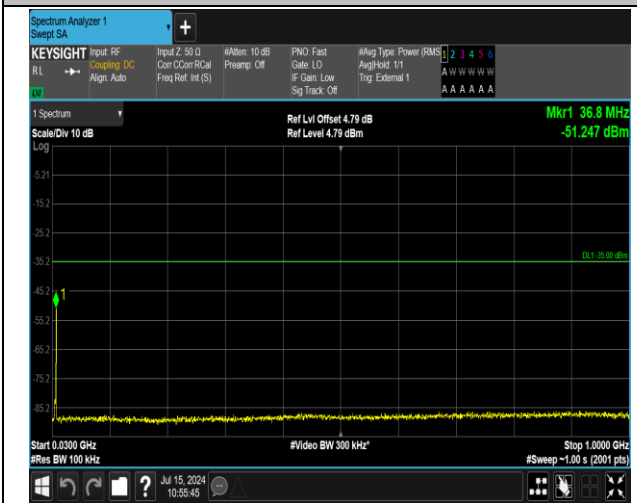

41(2555-2655)-41(2555-2655)-5MHz-20MHz-QPSK-QPSK
K-40648-40765-1RB#24-ORB#0-1000~20000MHz-PASS

41(2555-2655)-41(2555-2655)-5MHz-20MHz-QPSK-QPSK
K-40648-40765-1RB#24-ORB#0-30~1000MHz-PASS