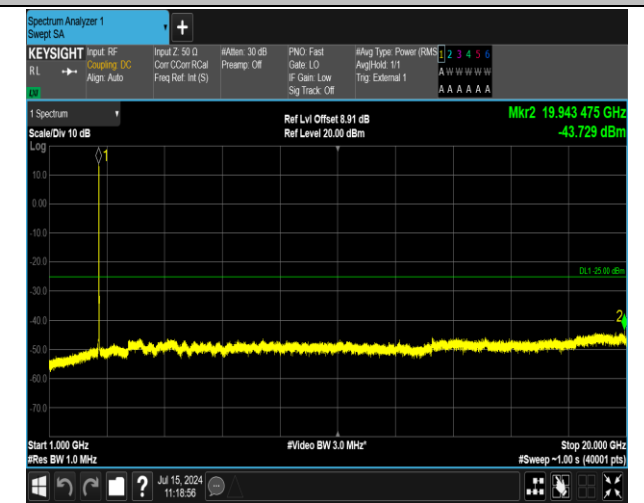

41(2555-2655)-41(2555-2655)-5MHz-20MHz-QPSK-QPSK
-41023-41140-25RB#0-100RB#0-0.009~0.15MHz-PASS

41(2555-2655)-41(2555-2655)-5MHz-20MHz-QPSK-QPSK
-41023-41140-25RB#0-100RB#0-1000~20000MHz-PASS