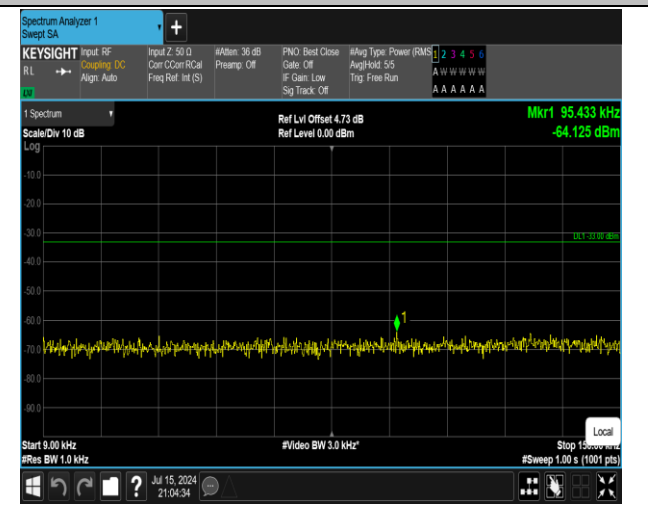

5-5-10MHz-10MHz-16QAM-16QAM-20501-20600-1RB#0-ORB#0-30~1000MHz-PASS

5-5-10MHz-10MHz-16QAM-16QAM-20501-20600-1RB#0-1RB#49-0.009~0.15MHz-PASS