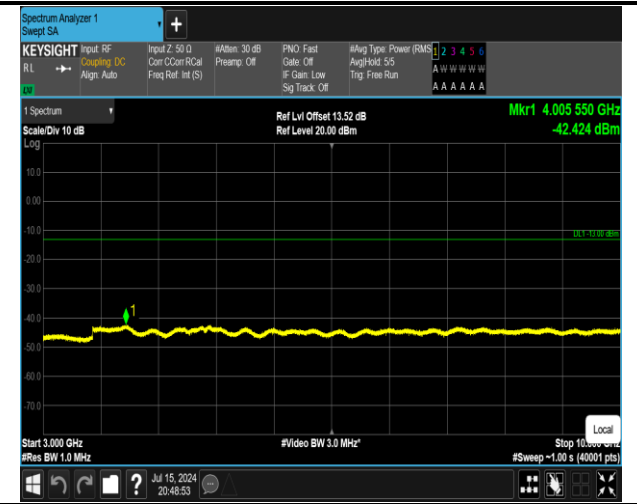

5-5-10MHz-10MHz-16QAM-16QAM-20450-20549-50RB#0
-50RB#0-1000~3000MHz-PASS

5-5-10MHz-10MHz-16QAM-16QAM-20450-20549-50RB#0-50RB#0-3000~10000MHz-PASS