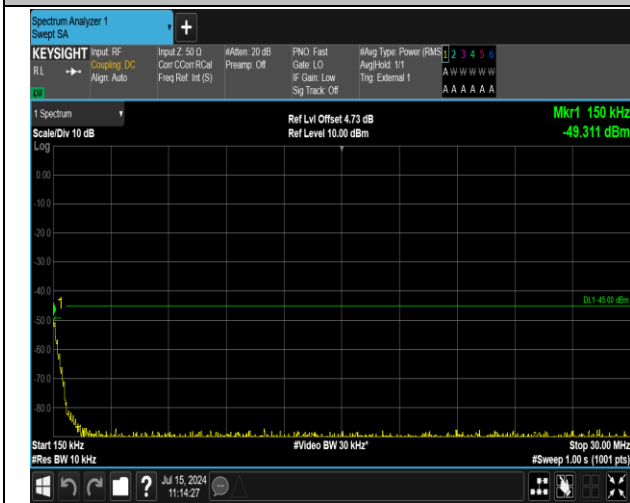

41(2555-2655)-41(2555-2655)-5MHz-20MHz-QPSK-QPS
K-41023-41140-1RB#0-0RB#0-30~1000MHz-PASS

41(2555-2655)-41(2555-2655)-5MHz-20MHz-QPSK-QPS
K-41023-41140-1RB#0-1RB#99-0.15~30MHz-PASS