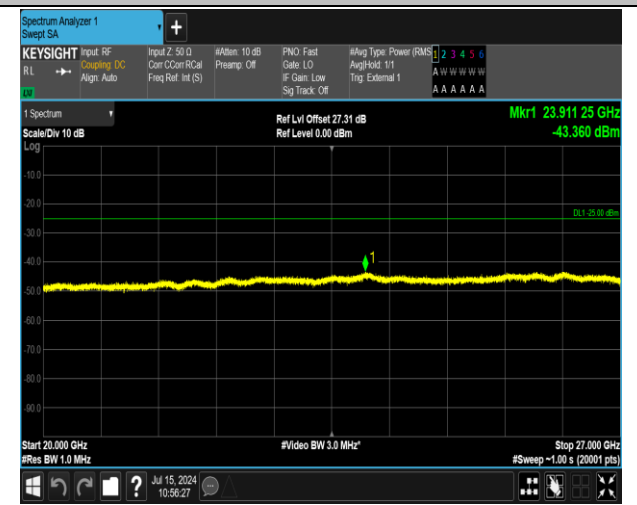

41(2555-2655)-41(2555-2655)-5MHz-20MHz-QPSK-QPSK
-40648-40765-1RB#24-ORB#0-0.15~30MHz-PASS

41(2555-2655)-41(2555-2655)-5MHz-20MHz-QPSK-QPSK
-40648-40765-1RB#24-ORB#0-20000~27000MHz-PASS