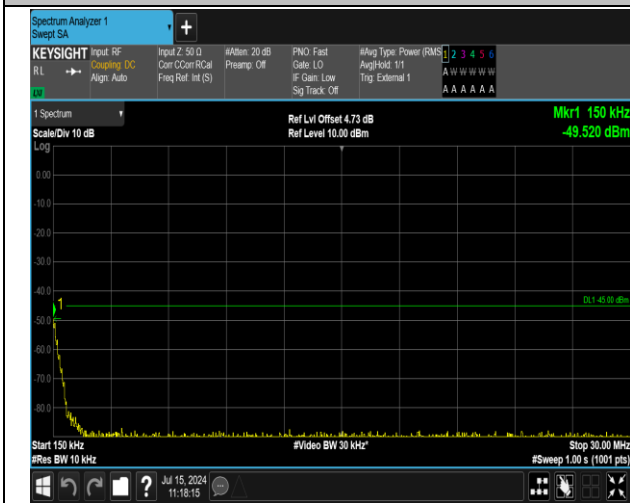

41(2555-2655)-41(2555-2655)-5MHz-20MHz-QPSK-QPS
K-41023-41140-1RB#24-0RB#0-30~100MHz-PASS

41(2555-2655)-41(2555-2655)-5MHz-20MHz-QPSK-QPS
K-41023-41140-25RB#0-100RB#0-0.15~30MHz-PASS