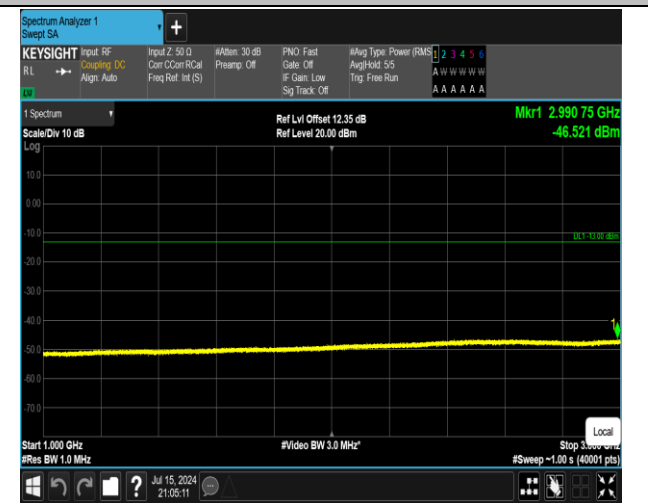

5-5-10MHz-10MHz-16QAM-16QAM-20501-20600-1RB#0-1RB#49-0.009~0.15MHz-PASS

5-5-10MHz-10MHz-16QAM-16QAM-20501-20600-1RB#0-1RB#49-1000~3000MHz-PASS