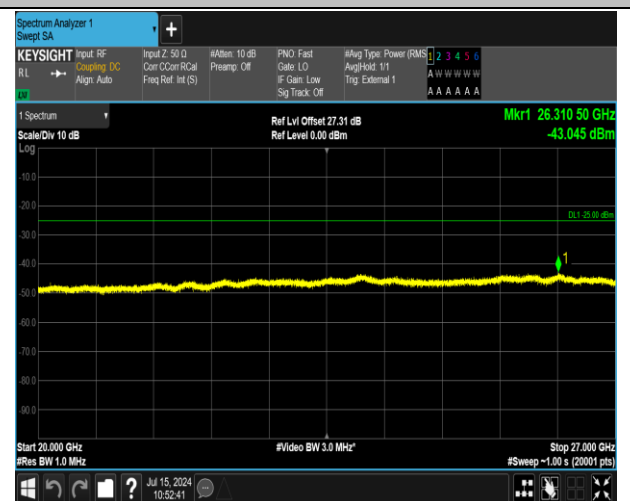

41(2555-2655)-41(2555-2655)-5MHz-20MHz-QPSK-QPSK
-40648-40765-1RB#0-0RB#0-0.15~30MHz-PASS

41(2555-2655)-41(2555-2655)-5MHz-20MHz-QPSK-QPSK
-40648-40765-1RB#0-0RB#0-20000~27000MHz-PASS