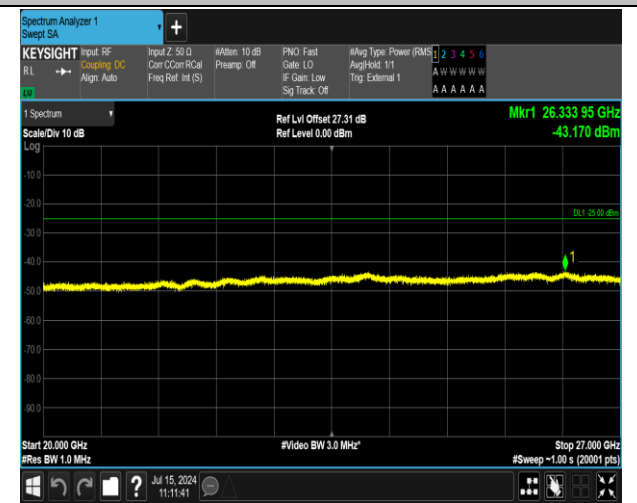

41(2555-2655)-41(2555-2655)-5MHz-20MHz-QPSK-QPSK
-41023-41140-1RB#24-0RB#0-0.15~30MHz-PASS

41(2555-2655)-41(2555-2655)-5MHz-20MHz-QPSK-QPSK
-41023-41140-1RB#24-0RB#0-20000~27000MHz-PASS