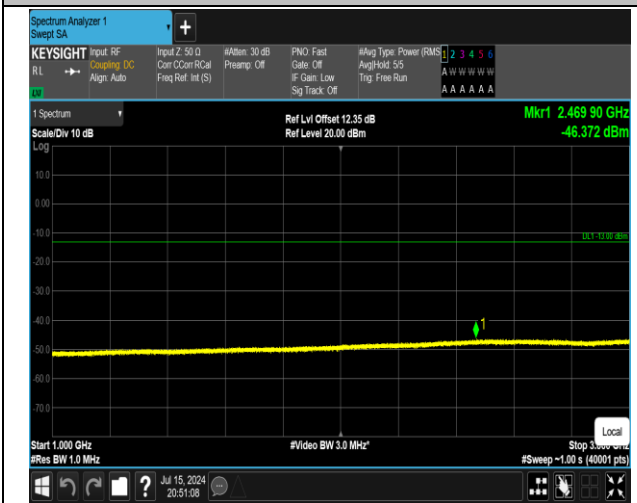

5-5-10MHz-10MHz-16QAM-16QAM-20476-20575-1RB#0-ORB#0-0.009~0.15MHz-PASS

5-5-10MHz-10MHz-16QAM-16QAM-20476-20575-1RB#0-ORB#0-1000~3000MHz-PASS