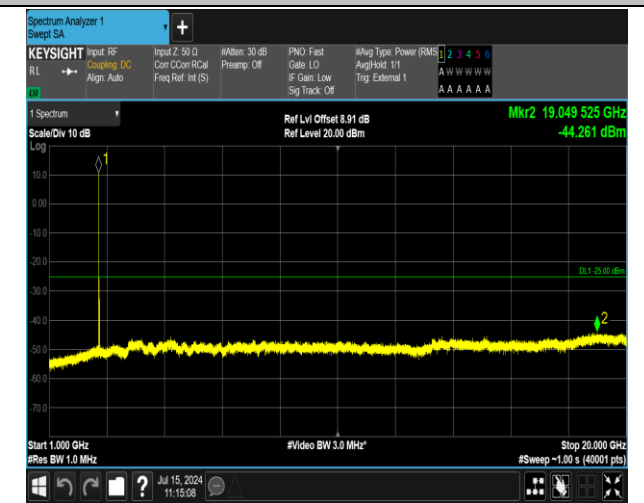

41(2555-2655)-41(2555-2655)-5MHz-20MHz-QPSK-QPSK
-41023-41140-1RB#0-1RB#99-0.009~0.15MHz-PASS

41(2555-2655)-41(2555-2655)-5MHz-20MHz-QPSK-QPSK
-41023-41140-1RB#0-1RB#99-1000~20000MHz-PASS