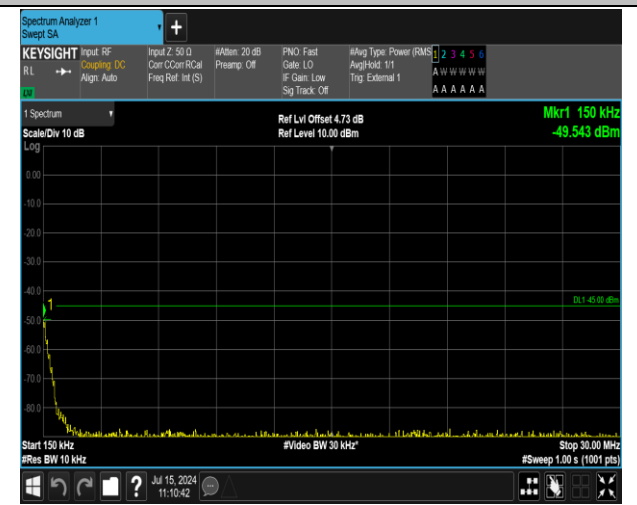

41(2555-2655)-41(2555-2655)-5MHz-20MHz-QPSK-QPSK
-41023-41140-1RB#0-1RB#99-30~1000MHz-PASS

41(2555-2655)-41(2555-2655)-5MHz-20MHz-QPSK-QPSK
-41023-41140-1RB#24-0RB#0-0.15~30MHz-PASS