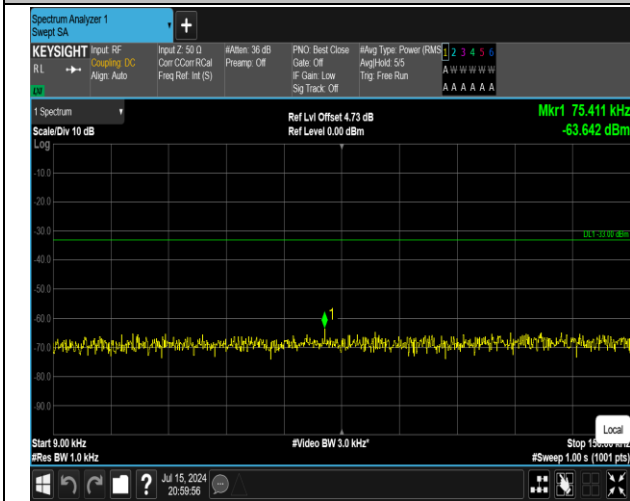

5-5-10MHz-10MHz-16QAM-16QAM-20476-20575-50RB#0-50RB#0-30~1000MHz-PASS

5-5-10MHz-10MHz-16QAM-16QAM-20501-20600-1RB#0-ORB#0-0.009~0.15MHz-PASS