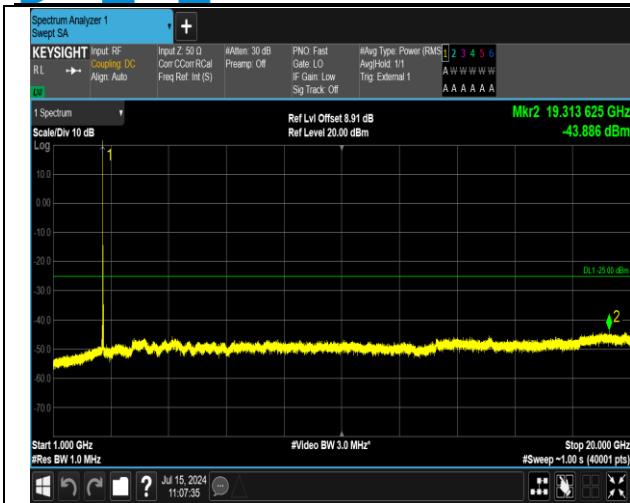

41(2555-2655)-41(2555-2655)-5MHz-20MHz-QPSK-QPS
K-41023-41140-1RB#0-0RB#0-0.009~0.15MHz-PASS

41(2555-2655)-41(2555-2655)-5MHz-20MHz-QPSK-QPS
K-41023-41140-1RB#0-0RB#0-1000~20000MHz-PASS