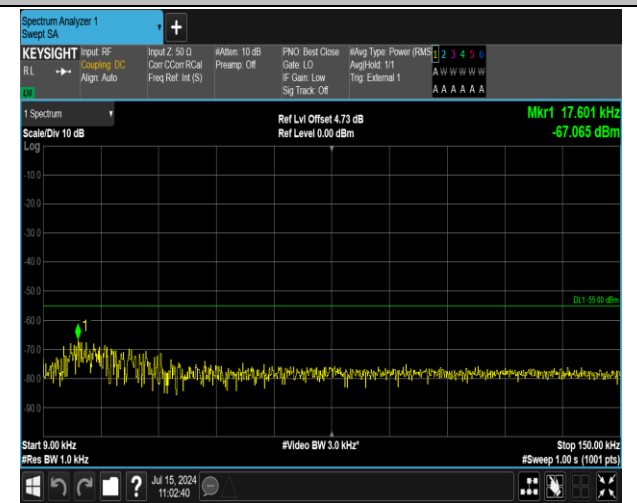

41(2555-2655)-41(2555-2655)-5MHz-20MHz-QPSK-QPSK
-40648-40765-1RB#24-ORB#0-20000~27000MHz-PASS

41(2555-2655)-41(2555-2655)-5MHz-20MHz-QPSK-QPSK
-40648-40765-25RB#0-100RB#0-0.009~0.15MHz-PASS