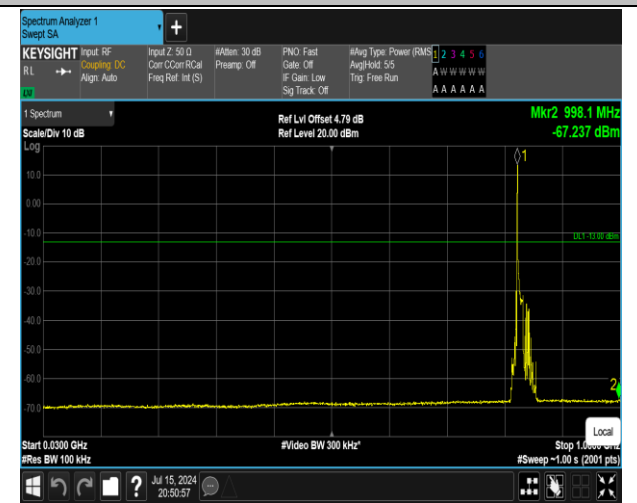

5-5-10MHz-10MHz-16QAM-16QAM-20476-20575-1RB#0-ORB#0-0.15~30MHz-PASS

5-5-10MHz-10MHz-16QAM-16QAM-20476-20575-1RB#0-ORB#0-30~1000MHz-PASS