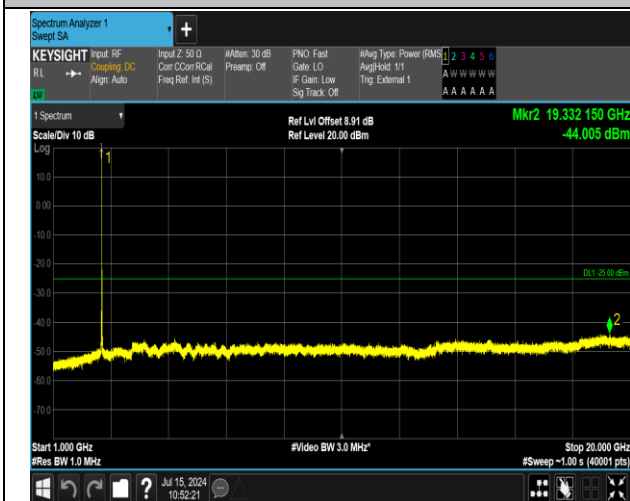

41(2555-2655)-41(2555-2655)-5MHz-20MHz-QPSK-QPS
K-40648-40765-1RB#0-0RB#0-0.009~0.15MHz-PASS

41(2555-2655)-41(2555-2655)-5MHz-20MHz-QPSK-QPS
K-40648-40765-1RB#0-0RB#0-1000~20000MHz-PASS