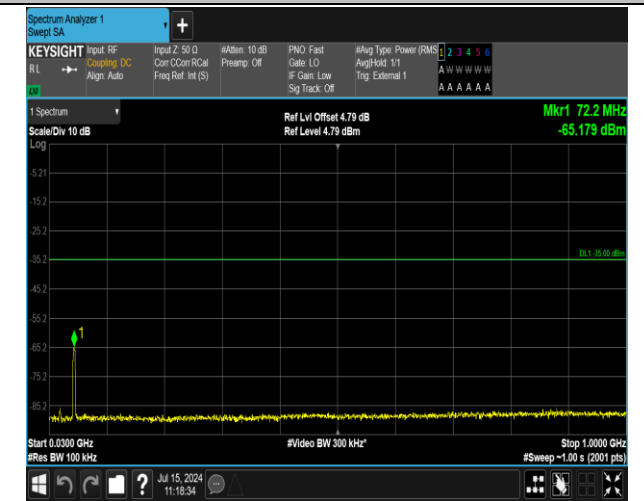

41(2555-2655)-41(2555-2655)-5MHz-20MHz-QPSK-QPSK
-41023-41140-25RB#0-100RB#0-1000~20000MHz-PASS

41(2555-2655)-41(2555-2655)-5MHz-20MHz-QPSK-QPSK
-41023-41140-25RB#0-100RB#0-30~100MHz-PASS