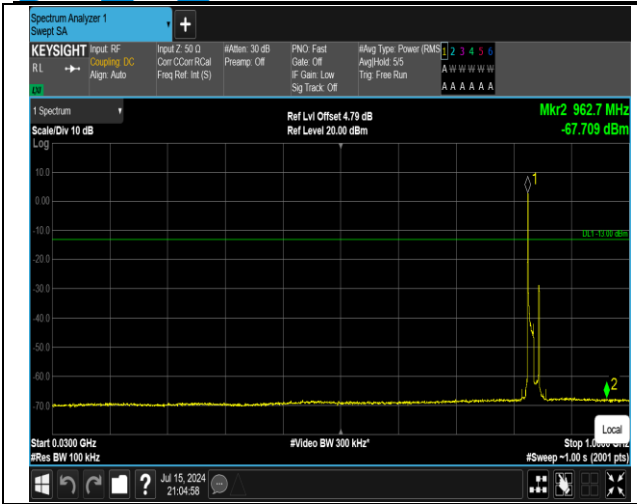

5-5-10MHz-10MHz-16QAM-16QAM-20501-20600-1RB#0-1RB#49-0.15~30MHz-PASS

5-5-10MHz-10MHz-16QAM-16QAM-20501-20600-1RB#0-1RB#49-30~1000MHz-PASS