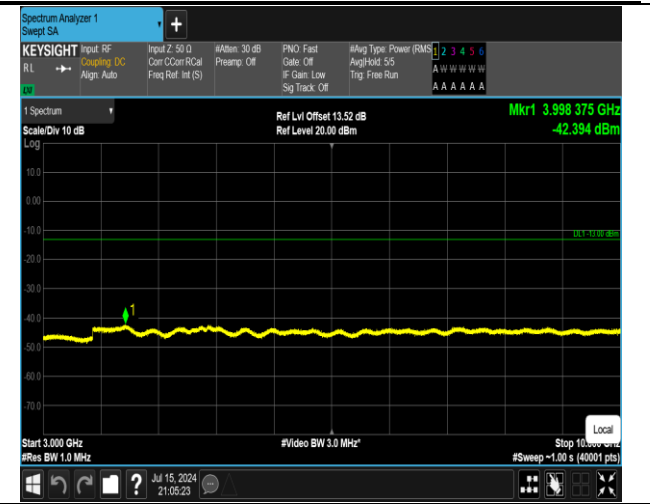

5-5-10MHz-10MHz-16QAM-16QAM-20501-20600-1RB#0-1RB#49-1000~3000MHz-PASS

5-5-10MHz-10MHz-16QAM-16QAM-20501-20600-1RB#0-1RB#49-3000~10000MHz-PASS