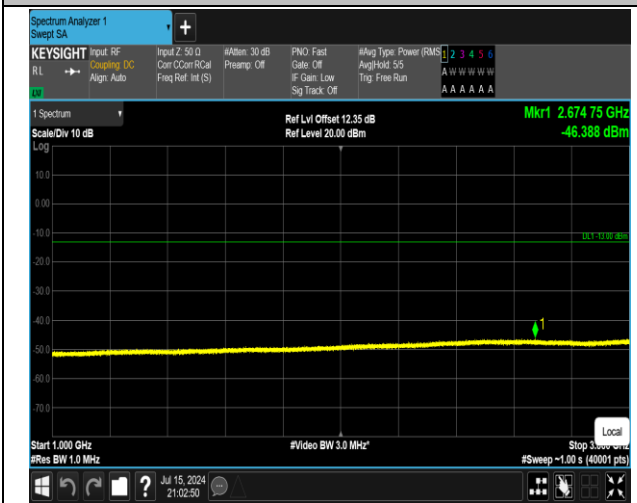

5-5-10MHz-10MHz-16QAM-16QAM-20501-20600-1RB#49-0RB#0-0.009~0.15MHz-PASS

5-5-10MHz-10MHz-16QAM-16QAM-20501-20600-1RB#49-0RB#0-1000~3000MHz-PASS