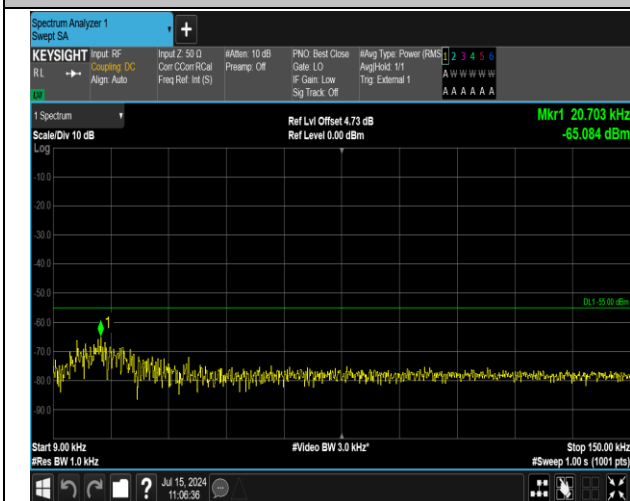

41(2555-2655)-41(2555-2655)-5MHz-20MHz-QPSK-QPS
K-40648-40765-25RB#0-100RB#0-20000~27000MHz-PA
SS

41(2555-2655)-41(2555-2655)-5MHz-20MHz-QPSK-QPS
K-41023-41140-1RB#0-0RB#0-0.009~0.15MHz-PASS