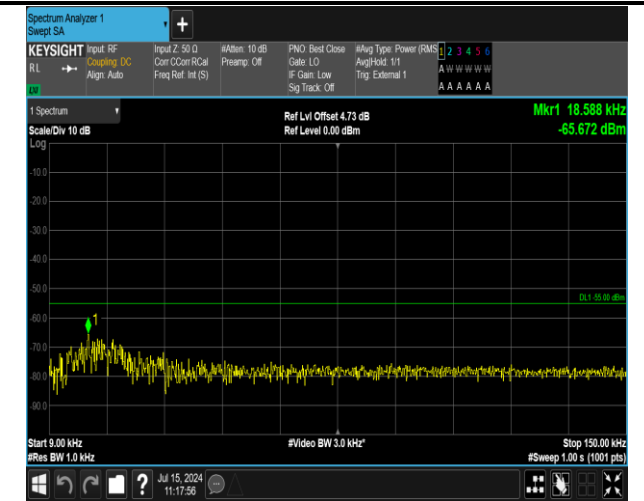

41(2555-2655)-41(2555-2655)-5MHz-20MHz-QPSK-QPSK
-41023-41140-1RB#24-0RB#0-20000~27000MHz-PASS

41(2555-2655)-41(2555-2655)-5MHz-20MHz-QPSK-QPSK
-41023-41140-25RB#0-100RB#0-0.009~0.15MHz-PASS