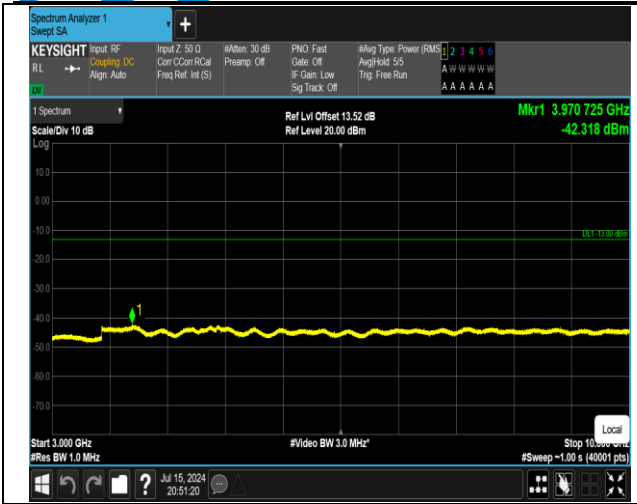

5-5-10MHz-10MHz-16QAM-16QAM-20476-20575-1RB#0-ORB#0-1000~3000MHz-PASS

5-5-10MHz-10MHz-16QAM-16QAM-20476-20575-1RB#0-ORB#0-3000~10000MHz-PASS