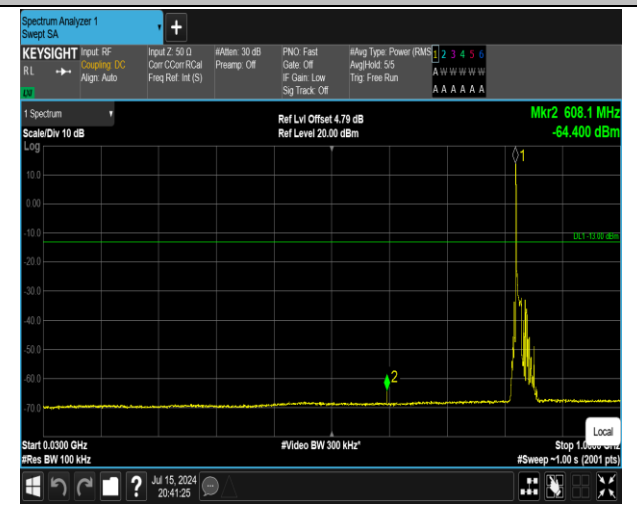

5-5-10MHz-10MHz-16QAM-16QAM-20450-20549-1RB#0-ORB#0-0.15~30MHz-PASS

5-5-10MHz-10MHz-16QAM-16QAM-20450-20549-1RB#0-ORB#0-30~100MHz-PASS