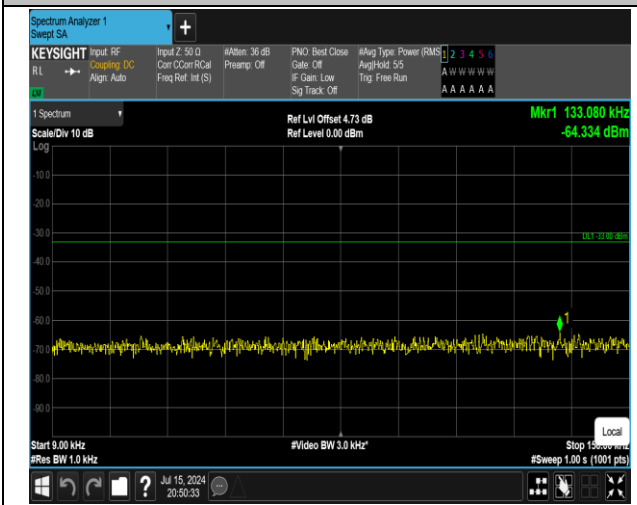

5-5-10MHz-10MHz-16QAM-16QAM-20450-20549-50RB#0-50RB#0-30~1000MHz-PASS

5-5-10MHz-10MHz-16QAM-16QAM-20476-20575-1RB#0-ORB#0-0.009~0.15MHz-PASS