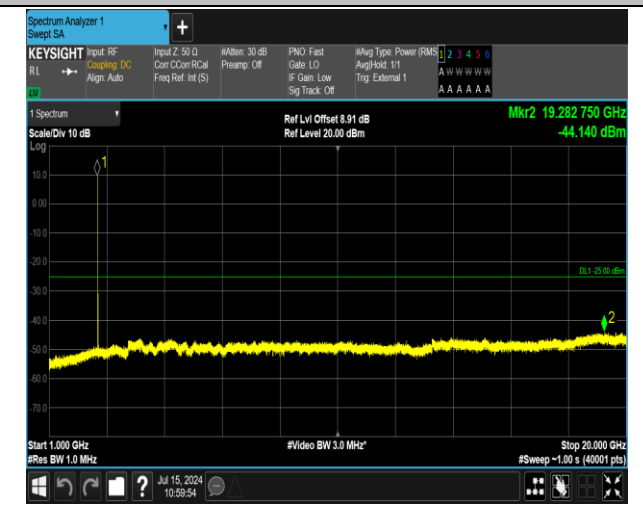

41(2555-2655)-41(2555-2655)-5MHz-20MHz-QPSK-QPSK
-40648-40765-1RB#0-1RB#99-0.009~0.15MHz-PASS

41(2555-2655)-41(2555-2655)-5MHz-20MHz-QPSK-QPSK
-40648-40765-1RB#0-1RB#99-1000~20000MHz-PASS