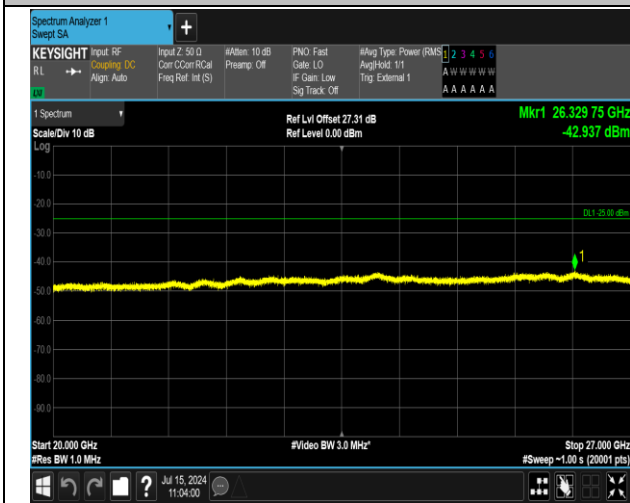

41(2555-2655)-41(2555-2655)-5MHz-20MHz-QPSK-QPS
K-40648-40765-25RB#0-100RB#0-0.15~30MHz-PASS

41(2555-2655)-41(2555-2655)-5MHz-20MHz-QPSK-QPS
K-40648-40765-25RB#0-100RB#0-20000~27000MHz-PA
SS