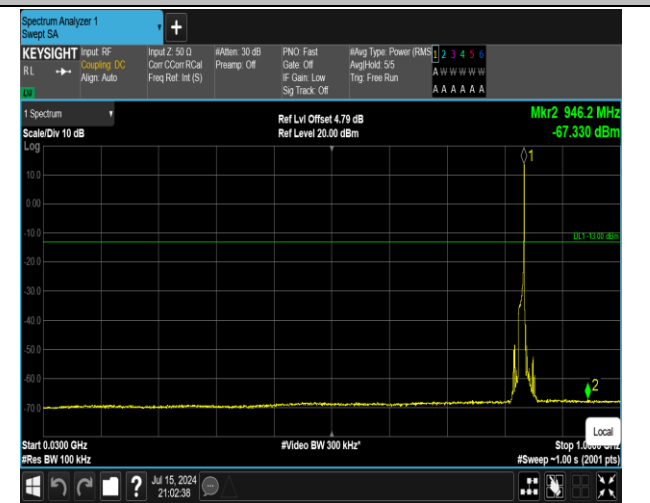

5-5-10MHz-10MHz-16QAM-16QAM-20501-20600-1RB#49-0RB#0-0.15~30MHz-PASS

5-5-10MHz-10MHz-16QAM-16QAM-20501-20600-1RB#49-0RB#0-30~1000MHz-PASS