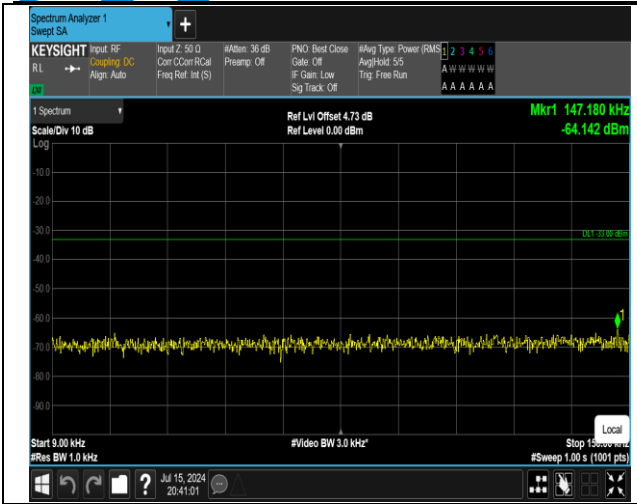

41(2555-2655)-41(2555-2655)-5MHz-20MHz-QPSK-QPS
K-41023-41140-25RB#0-100RB#0-20000~27000MHz-PA
SS

5-5-10MHz-10MHz-16QAM-16QAM-20450-20549-1RB#0-ORB#0-0.009~0.15MHz-PASS