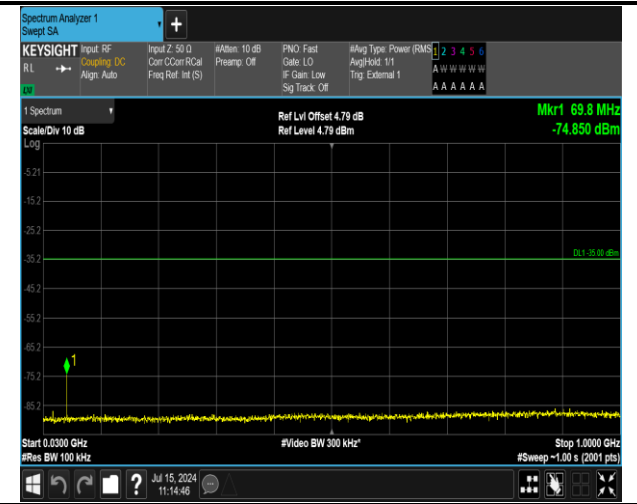

41(2555-2655)-41(2555-2655)-5MHz-20MHz-QPSK-QPSK
-41023-41140-1RB#0-1RB#99-1000~20000MHz-PASS

41(2555-2655)-41(2555-2655)-5MHz-20MHz-QPSK-QPSK
-41023-41140-1RB#0-1RB#99-30~1000MHz-PASS