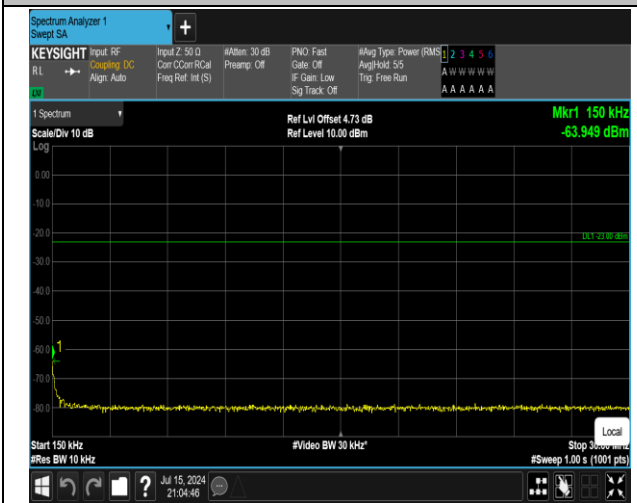

5-5-10MHz-10MHz-16QAM-16QAM-20501-20600-1RB#0-ORB#0-3000~10000MHz-PASS

5-5-10MHz-10MHz-16QAM-16QAM-20501-20600-1RB#0-1RB#49-0.15~30MHz-PASS