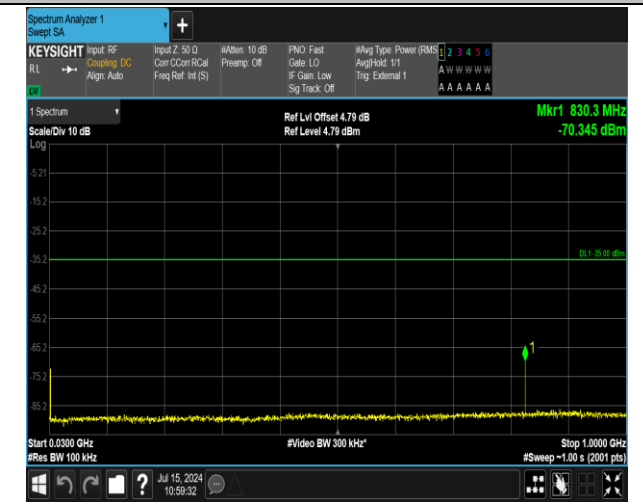

41(2555-2655)-41(2555-2655)-5MHz-20MHz-QPSK-QPSK
-40648-40765-1RB#0-1RB#99-1000~20000MHz-PASS

41(2555-2655)-41(2555-2655)-5MHz-20MHz-QPSK-QPSK
-40648-40765-1RB#0-1RB#99-30~1000MHz-PASS