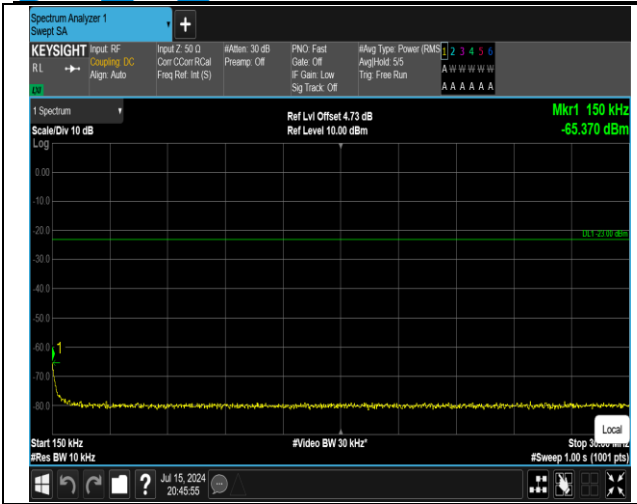

5-5-10MHz-10MHz-16QAM-16QAM-20450-20549-1RB#0-ORB#0-30~100MHz-PASS

5-5-10MHz-10MHz-16QAM-16QAM-20450-20549-1RB#0-ORB#0-3000~10000MHz-PASS

5-5-10MHz-10MHz-16QAM-16QAM-20450-20549-1RB#0-1RB#49-0.009~0.15MHz-PASS