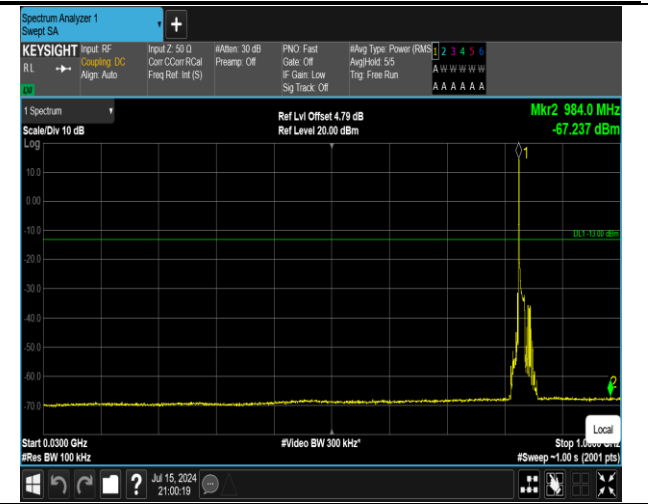

5-5-10MHz-10MHz-16QAM-16QAM-20501-20600-1RB#0-ORB#0-0.15~30MHz-PASS

5-5-10MHz-10MHz-16QAM-16QAM-20501-20600-1RB#0-ORB#0-30~1000MHz-PASS