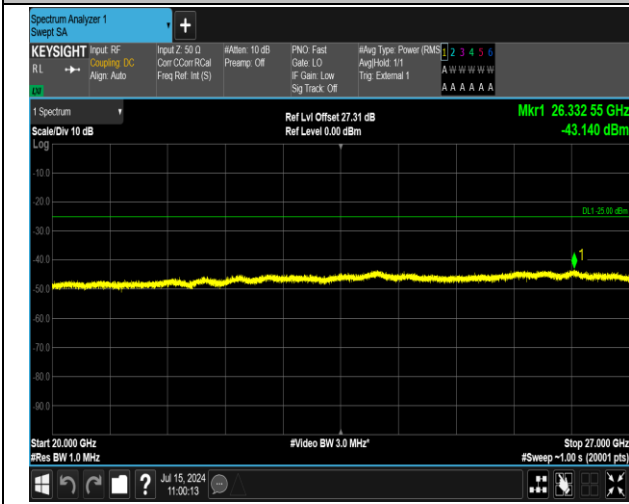

41(2555-2655)-41(2555-2655)-5MHz-20MHz-QPSK-QPSK
K-40648-40765-1RB#0-1RB#99-0.15~30MHz-PASS

41(2555-2655)-41(2555-2655)-5MHz-20MHz-QPSK-QPSK
K-40648-40765-1RB#0-1RB#99-20000~27000MHz-PASS