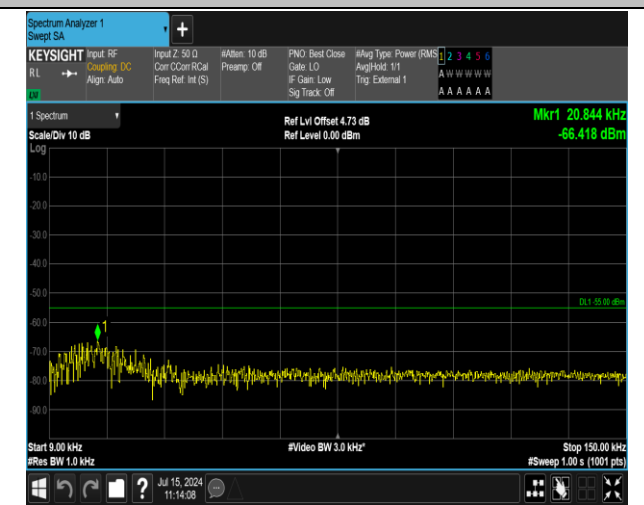

41(2555-2655)-41(2555-2655)-5MHz-20MHz-QPSK-QPSK
-41023-41140-1RB#0-0RB#0-20000~27000MHz-PASS

41(2555-2655)-41(2555-2655)-5MHz-20MHz-QPSK-QPSK
-41023-41140-1RB#0-1RB#99-0.009~0.15MHz-PASS