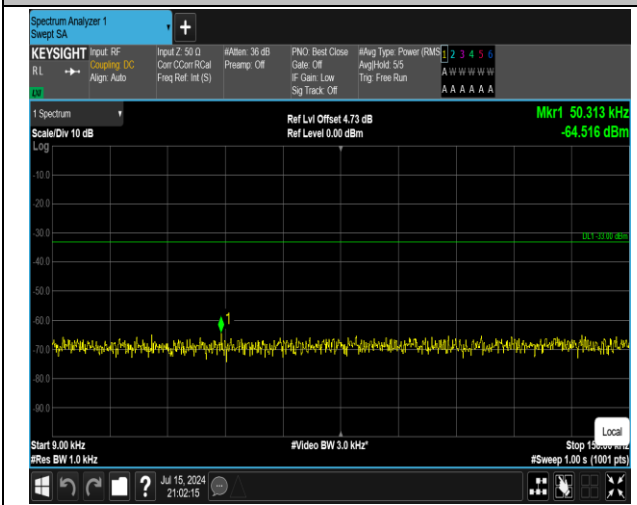

5-5-10MHz-10MHz-16QAM-16QAM-20501-20600-1RB#0-1RB#49-30~1000MHz-PASS

5-5-10MHz-10MHz-16QAM-16QAM-20501-20600-1RB#49-0RB#0-0.009~0.15MHz-PASS