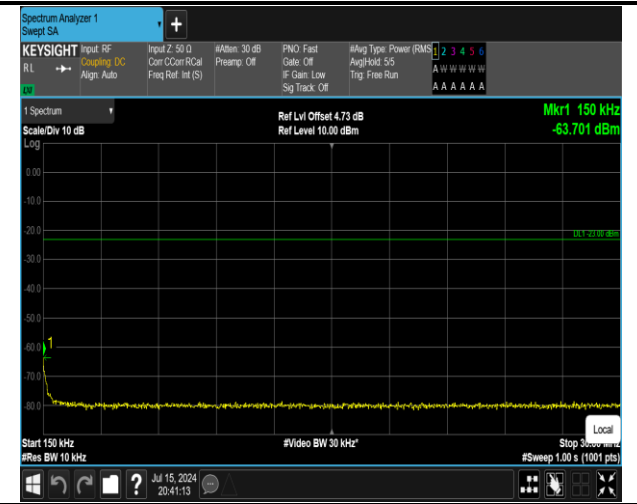

41(2555-2655)-41(2555-2655)-5MHz-20MHz-QPSK-QPSK
-41023-41140-25RB#0-100RB#0-30~100MHz-PASS

5-5-10MHz-10MHz-16QAM-16QAM-20450-20549-1RB#0-ORB#0-0.15~30MHz-PASS