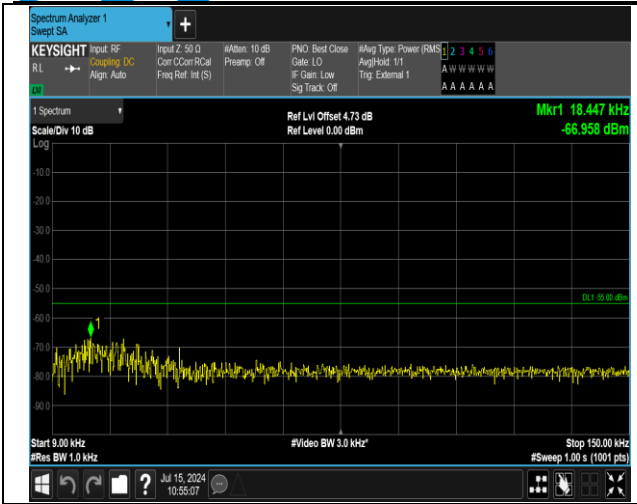

41(2555-2655)-41(2555-2655)-5MHz-20MHz-QPSK-QPSK
K-40648-40765-1RB#0-1RB#99-20000~27000MHz-PASS

41(2555-2655)-41(2555-2655)-5MHz-20MHz-QPSK-QPSK
K-40648-40765-1RB#24-ORB#0-0.009~0.15MHz-PASS