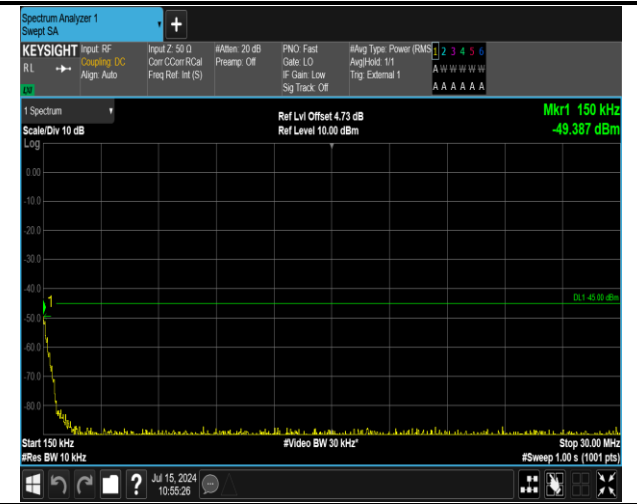

41(2555-2655)-41(2555-2655)-5MHz-20MHz-QPSK-QPSK
-40648-40765-1RB#0-1RB#99-30~1000MHz-PASS

41(2555-2655)-41(2555-2655)-5MHz-20MHz-QPSK-QPSK
-40648-40765-1RB#24-ORB#0-0.15~30MHz-PASS