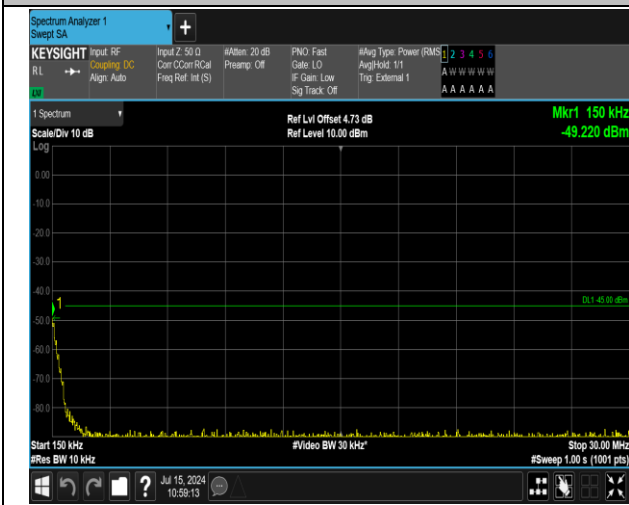

41(2555-2655)-41(2555-2655)-5MHz-20MHz-QPSK-QPSK
K-40648-40765-1RB#0-0RB#0-30~1000MHz-PASS

41(2555-2655)-41(2555-2655)-5MHz-20MHz-QPSK-QPSK
K-40648-40765-1RB#0-1RB#99-0.15~30MHz-PASS