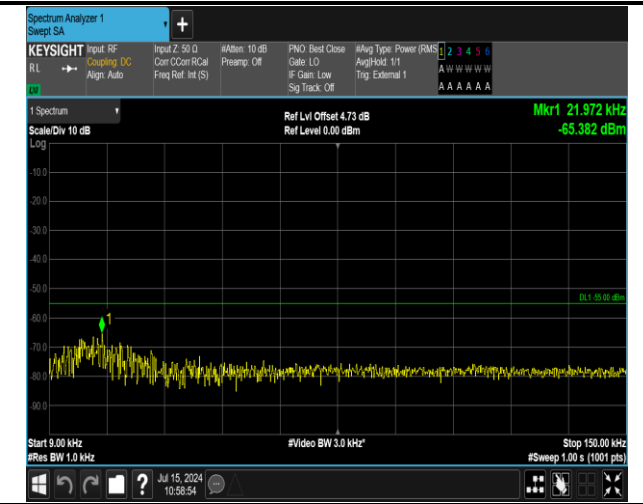

41(2555-2655)-41(2555-2655)-5MHz-20MHz-QPSK-QPSK
-40648-40765-1RB#0-0RB#0-20000~27000MHz-PASS

41(2555-2655)-41(2555-2655)-5MHz-20MHz-QPSK-QPSK
-40648-40765-1RB#0-1RB#99-0.009~0.15MHz-PASS