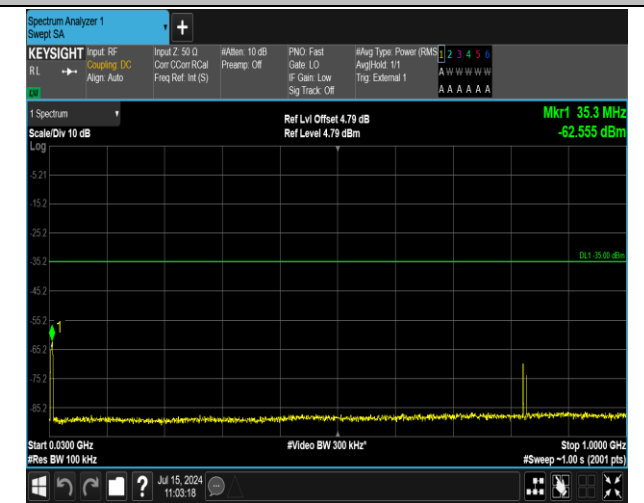

41(2555-2655)-41(2555-2655)-5MHz-20MHz-QPSK-QPSK
-40648-40765-25RB#0-100RB#0-1000~20000MHz-PASS

41(2555-2655)-41(2555-2655)-5MHz-20MHz-QPSK-QPSK
-40648-40765-25RB#0-100RB#0-30~1000MHz-PASS