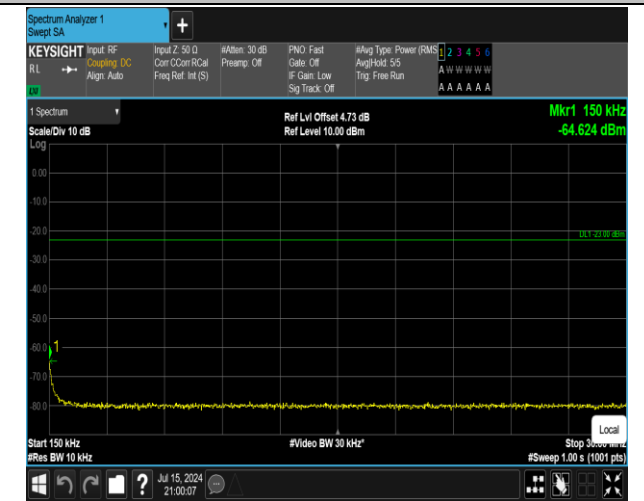

5-5-10MHz-10MHz-16QAM-16QAM-20476-20575-50RB#0-50RB#0-3000~10000MHz-PASS

5-5-10MHz-10MHz-16QAM-16QAM-20501-20600-1RB#0-ORB#0-0.15~30MHz-PASS