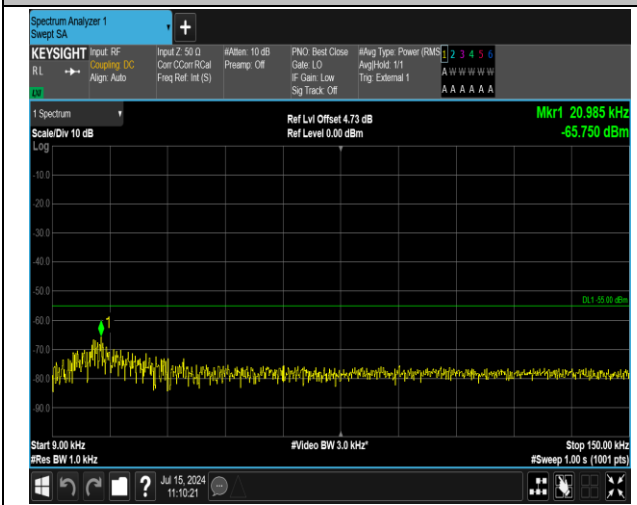

41(2555-2655)-41(2555-2655)-5MHz-20MHz-QPSK-QPSK
K-41023-41140-1RB#0-1RB#99-20000~27000MHz-PASS

41(2555-2655)-41(2555-2655)-5MHz-20MHz-QPSK-QPSK
K-41023-41140-1RB#24-0RB#0-0.009~0.15MHz-PASS