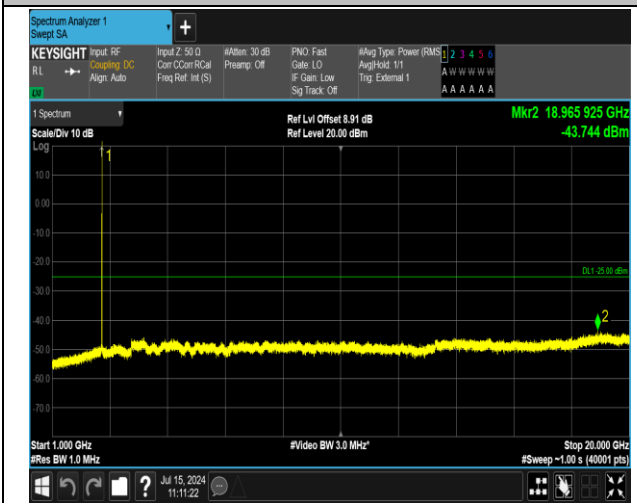

41(2555-2655)-41(2555-2655)-5MHz-20MHz-QPSK-QPSK
K-41023-41140-1RB#24-0RB#0-0.009~0.15MHz-PASS

41(2555-2655)-41(2555-2655)-5MHz-20MHz-QPSK-QPSK
K-41023-41140-1RB#24-0RB#0-1000~20000MHz-PASS