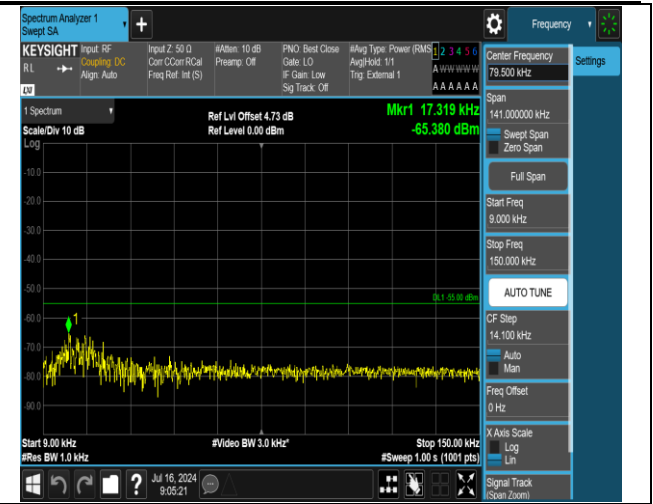

38-38-20MHz-20MHz-QPSK-QPSK-37901-38099-1RB#99-ORB#0-0.009~0.15MHz-PASS