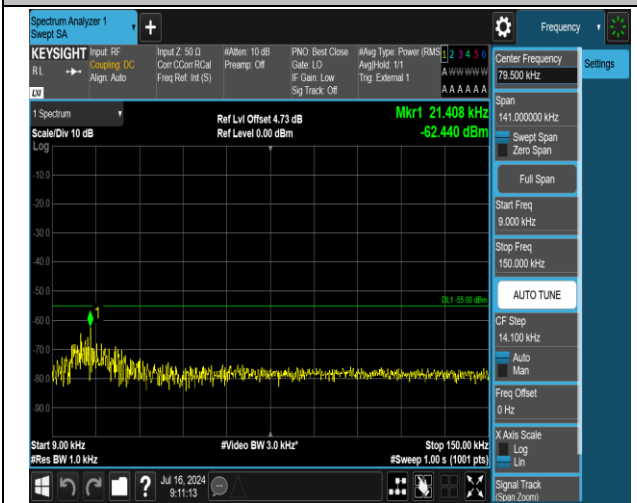

38-38-20MHz-20MHz-QPSK-QPSK-37952-38150-1RB#0-1RB#99-0.009~0.15MHz-PASS