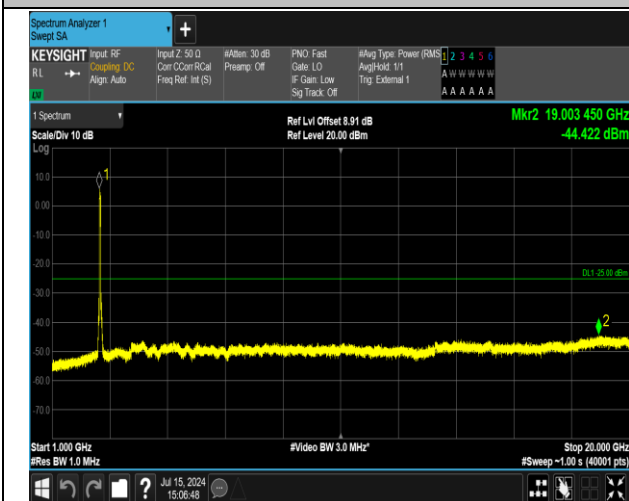

41(2555-2655)-41(2555-2655)-20MHz-20MHz-16QAM-16
QAM-40340-40538-100RB#0-100RB#0-1000~2000MHz-