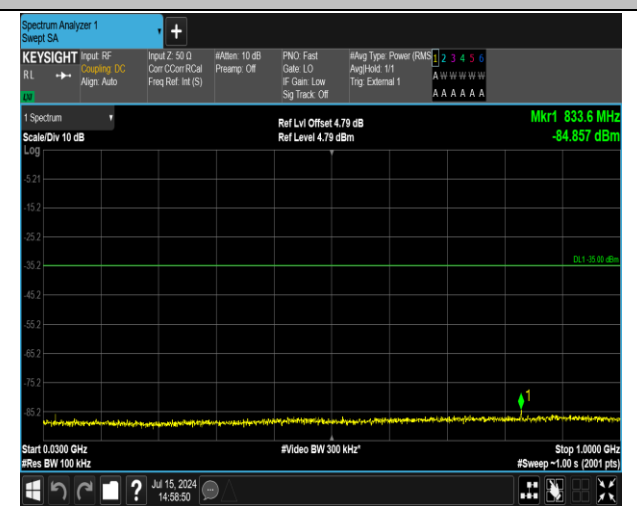

41(2555-2655)-41(2555-2655)-20MHz-20MHz-16QAM-16 QAM-40340-40538-1RB#99-0RB#0-30~1000MHz-PASS