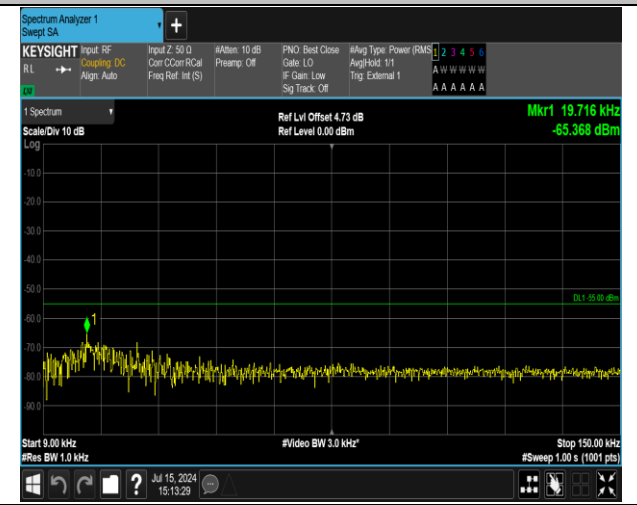

41(2555-2655)-41(2555-2655)-20MHz-20MHz-16QAM-16