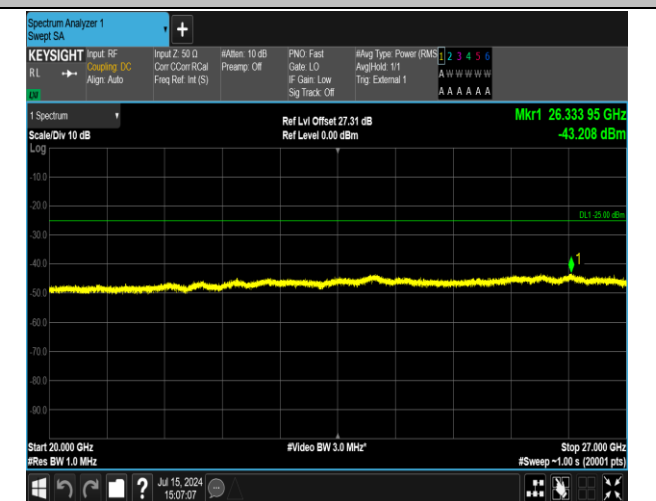

41(2555-2655)-41(2555-2655)-20MHz-20MHz-16QAM-16
QAM-40340-40538-100RB#0-100RB#0-20000~27000MHz