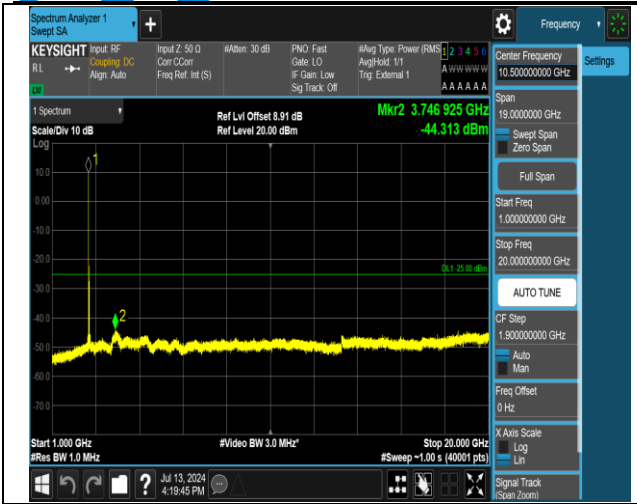

38-38-20MHz-20MHz-QPSK-QPSK-37952-38150-1RB#0-1RB#99-1000~20000MHz-PASS