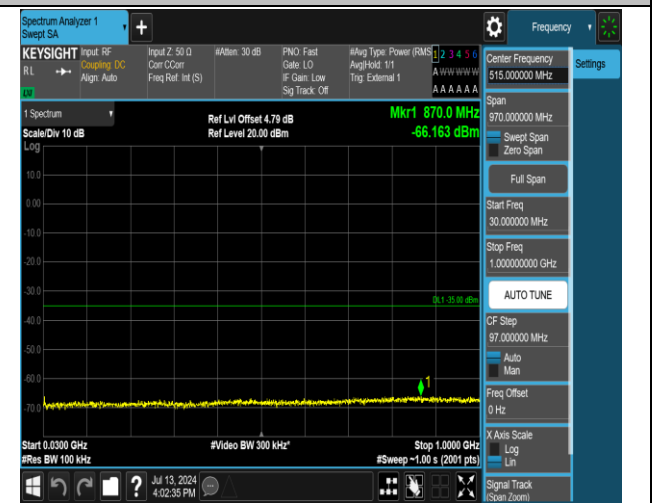

38-38-20MHz-20MHz-QPSK-QPSK-37901-38099-1RB#0-1RB#99-30~100MHz-PASS

38-38-20MHz-20MHz-QPSK-QPSK-37901-38099-1RB#99-ORB#0-0.009~0.15MHz-PASS

38-38-20MHz-20MHz-QPSK-QPSK-37901-38099-1RB#99-ORB#0-0.15~30MHz-PASS

38-38-20MHz-20MHz-QPSK-QPSK-37901-38099-1RB#99-ORB#0-1000~20000MHz-PASS

38-38-20MHz-20MHz-QPSK-QPSK-37901-38099-1RB#99-ORB#0-20000~27000MHz-PASS

38-38-20MHz-20MHz-QPSK-QPSK-37901-38099-1RB#99-ORB#0-30~100MHz-PASS