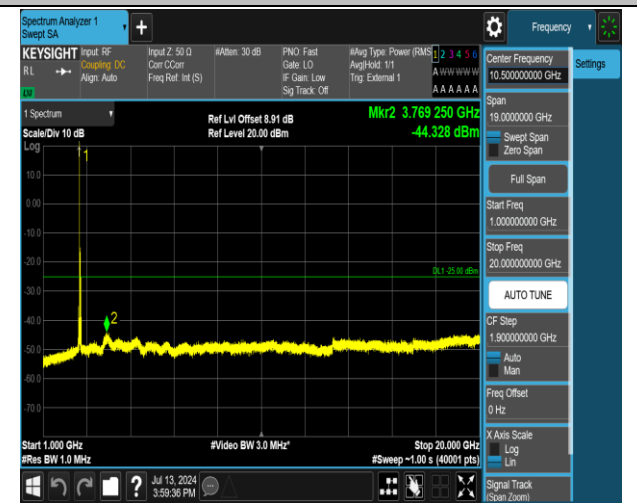

38-38-20MHz-20MHz-QPSK-QPSK-37901-38099-1RB#0-0
RB#0-1000~20000MHz-PASS