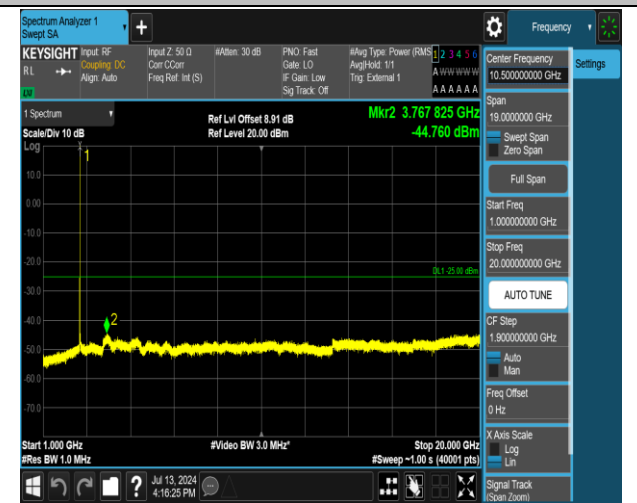

38-38-20MHz-20MHz-QPSK-QPSK-37952-38150-1RB#99-0RB#0-1000~20000MHz-PASS