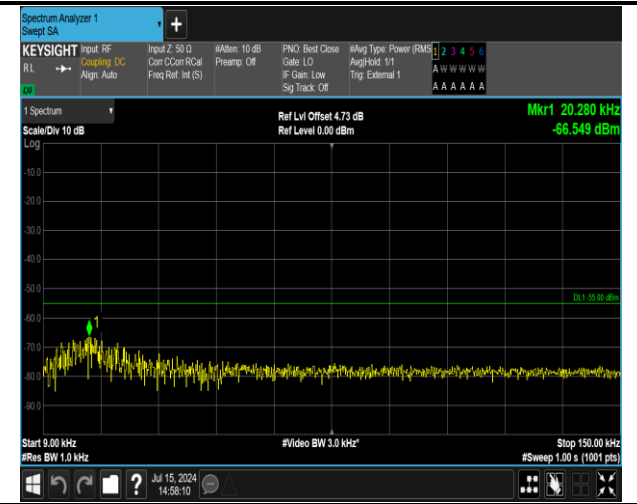

41(2555-2655)-41(2555-2655)-20MHz-20MHz-16QAM-16 QAM-40340-40538-1RB#99-0RB#0-0.009~0.15MHz-PASS