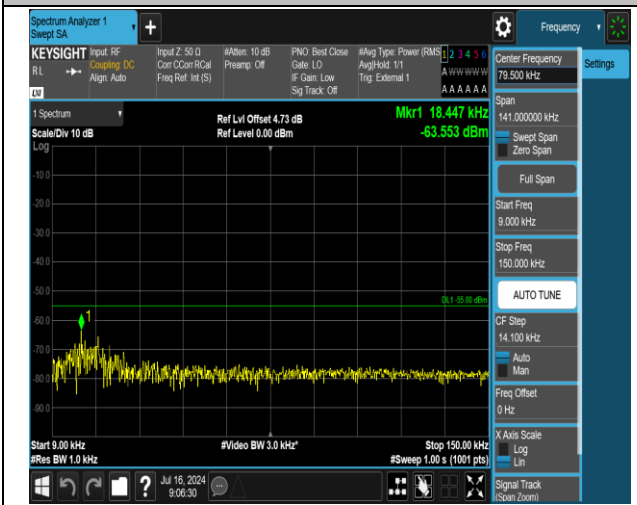

38-38-20MHz-20MHz-QPSK-QPSK-37901-38099-1RB#0-1RB#99-0.009~0.15MHz-PASS