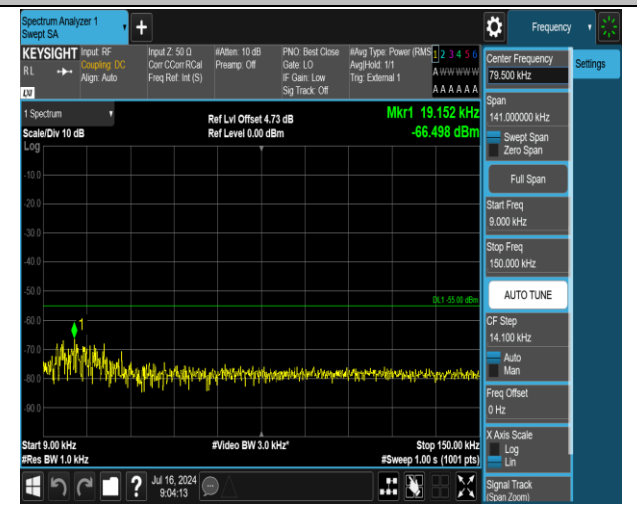

38-38-20MHz-20MHz-QPSK-QPSK-37901-38099-100RB#
0-100RB#0-1000~20000MHz-PASS

38-38-20MHz-20MHz-QPSK-QPSK-37901-38099-100RB#
0-100RB#0-20000~27000MHz-PASS

38-38-20MHz-20MHz-QPSK-QPSK-37901-38099-100RB#
0-100RB#0-30~1000MHz-PASS