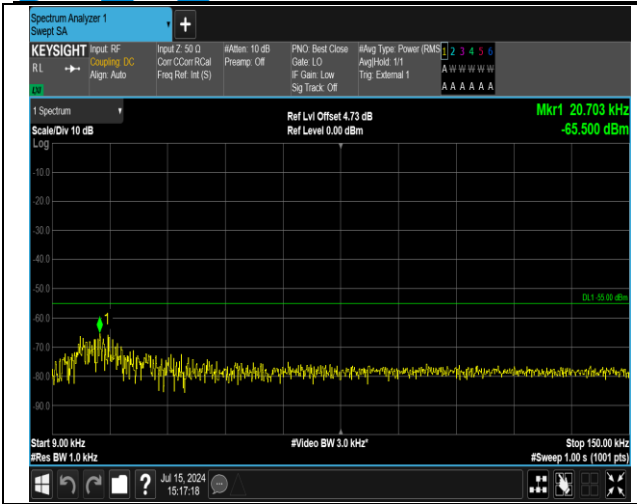

41(2555-2655)-41(2555-2655)-20MHz-20MHz-16QAM-16 QAM-40641-40839-1RB#0-1RB#99-0.009~0.15MHz-PAS
S