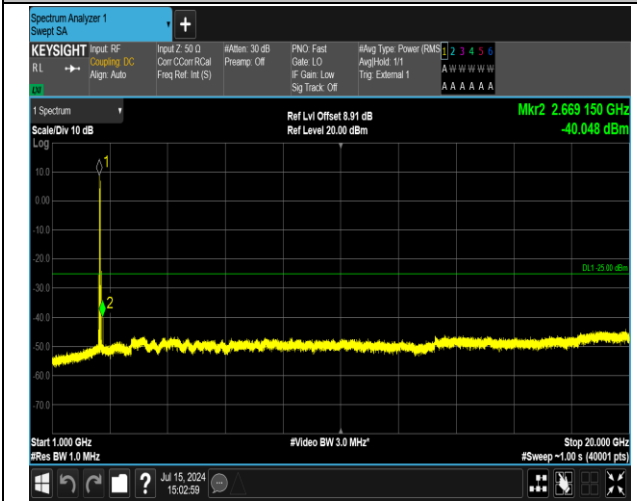

41(2555-2655)-41(2555-2655)-20MHz-20MHz-16QAM-16
QAM-40340-40538-1RB#0-1RB#99-1000~20000MHz-PA SS

41(2555-2655)-41(2555-2655)-20MHz-20MHz-16QAM-16
QAM-40340-40538-1RB#0-1RB#99-20000~27000MHz-PA SS