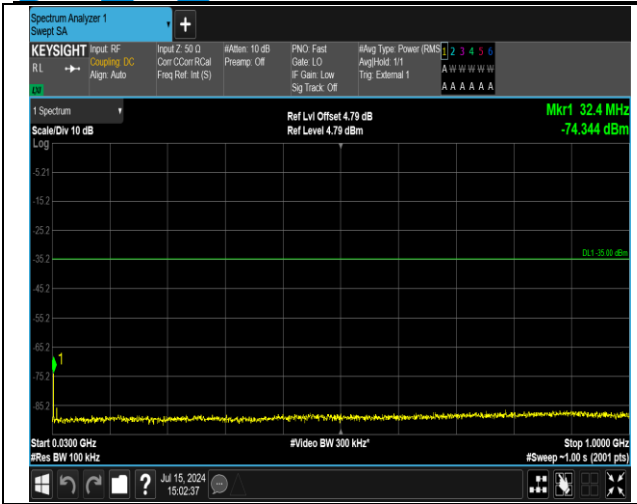

41(2555-2655)-41(2555-2655)-20MHz-20MHz-16QAM-16 QAM-40340-40538-1RB#0-1RB#99-30~1000MHz-PASS