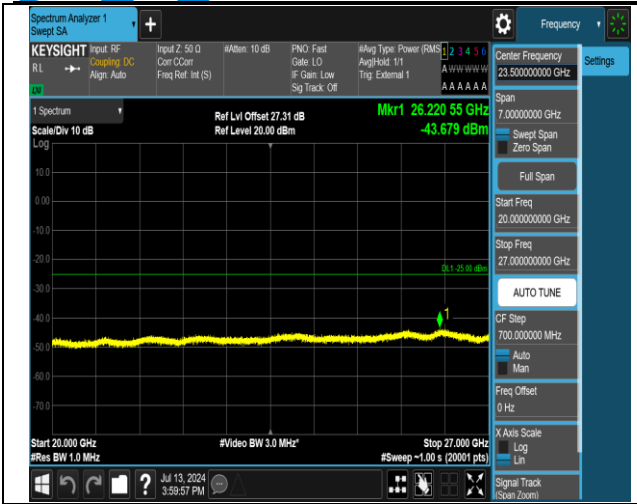

38-38-20MHz-20MHz-QPSK-QPSK-37901-38099-1RB#0-ORB#0-20000~27000MHz-PASS