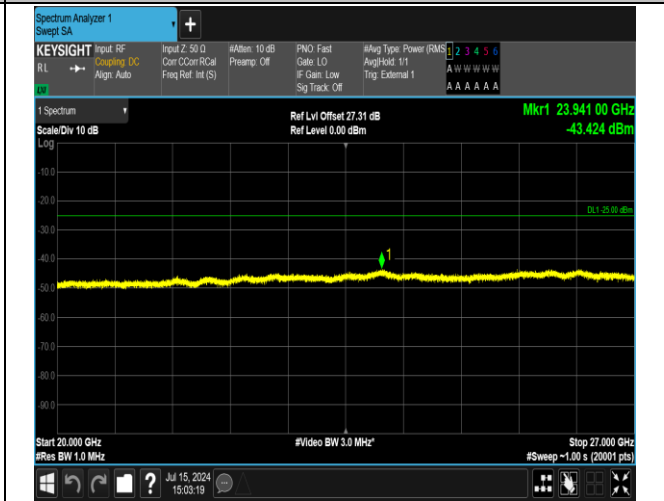

41(2555-2655)-41(2555-2655)-20MHz-20MHz-16QAM-16
QAM-40340-40538-1RB#0-1RB#99-1000~20000MHz-PA SS

41(2555-2655)-41(2555-2655)-20MHz-20MHz-16QAM-16
QAM-40340-40538-1RB#0-1RB#99-20000~27000MHz-PA SS