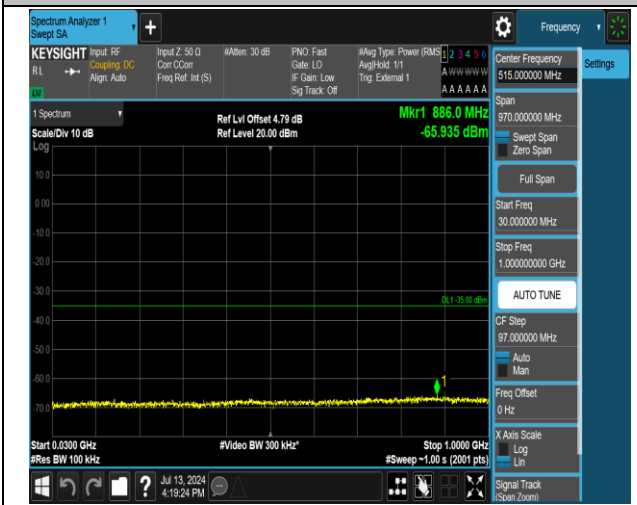

38-38-20MHz-20MHz-QPSK-QPSK-37952-38150-1RB#0-1RB#99-30~1000MHz-PASS