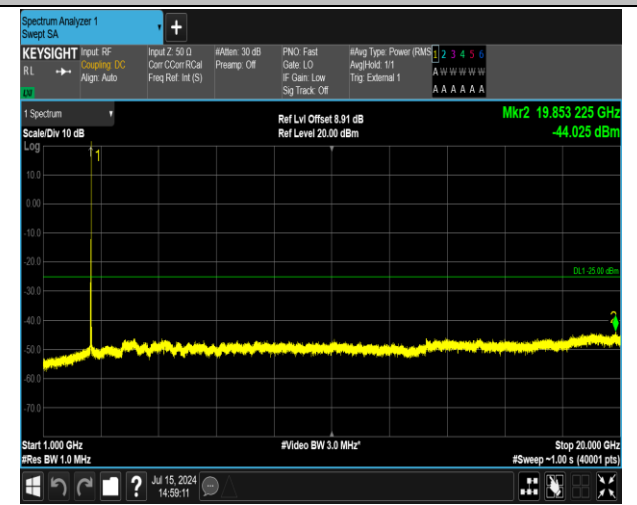

41(2555-2655)-41(2555-2655)-20MHz-20MHz-16QAM-16 QAM-40340-40538-1RB#99-0RB#0-1000~20000MHz-PAS S