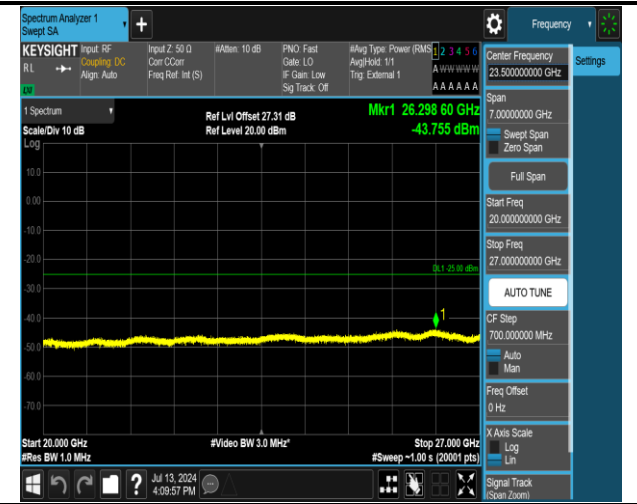

38-38-20MHz-20MHz-QPSK-QPSK-37901-38099-100RB#
0-100RB#0-1000~20000MHz-PASS

38-38-20MHz-20MHz-QPSK-QPSK-37901-38099-100RB#
0-100RB#0-20000~27000MHz-PASS

38-38-20MHz-20MHz-QPSK-QPSK-37901-38099-100RB#
0-100RB#0-30~1000MHz-PASS