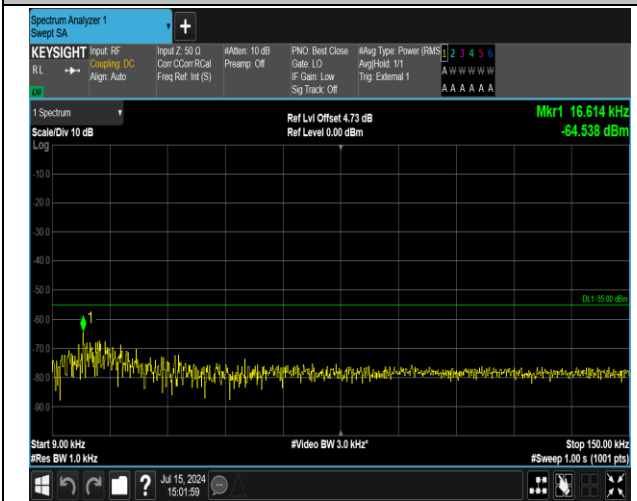

QAM-40340-40538-1RB#0-ORB#0-20000~27000MHz-PA SS

41(2555-2655)-41(2555-2655)-20MHz-20MHz-16QAM-16
QAM-40340-40538-1RB#0-1RB#99-0.009~0.15MHz-PAS S

41(2555-2655)-41(2555-2655)-20MHz-20MHz-16QAM-16
QAM-40340-40538-1RB#0-1RB#99-0.15~30MHz-PASS