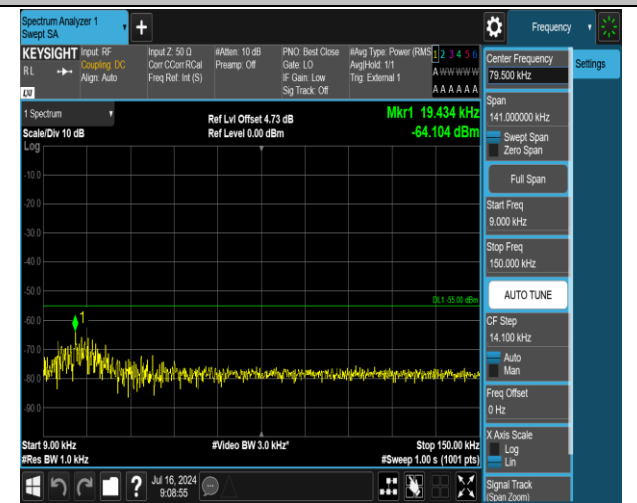

38-38-20MHz-20MHz-QPSK-QPSK-37952-38150-1RB#0-0
RB#0-0.009~0.15MHz-PASS