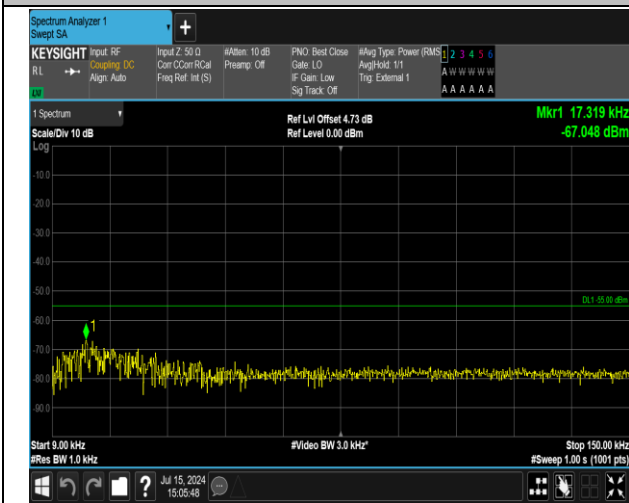

41(2555-2655)-41(2555-2655)-20MHz-20MHz-16QAM-16
QAM-40340-40538-100RB#0-100RB#0-0.009~0.15MHz-P
ASS