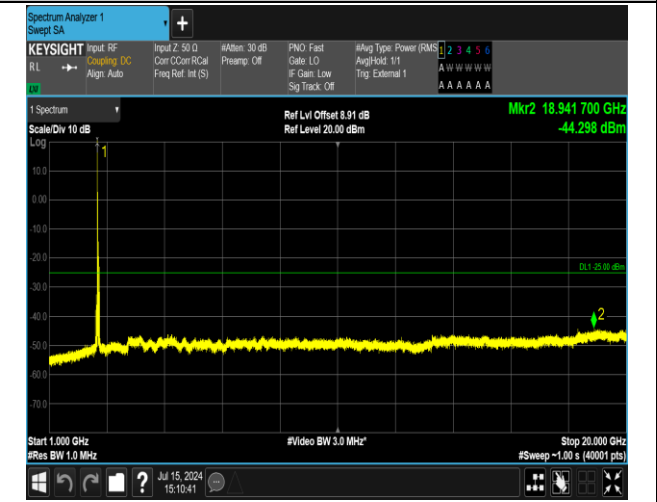

41(2555-2655)-41(2555-2655)-20MHz-20MHz-16QAM-16 QAM-40641-40839-100RB#0-100RB#0-30~1000MHz-PA SS	41(2555-2655)-41(2555-2655)-20MHz-20MHz-16QAM-16 QAM-40641-40839-1RB#0-0RB#0-0.009~0.15MHz-PASS

41(2555-2655)-41(2555-2655)-20MHz-20MHz-16QAM-16 QAM-40641-40839-1RB#0-0RB#0-0.15~30MHz-PASS	41(2555-2655)-41(2555-2655)-20MHz-20MHz-16QAM-16 QAM-40641-40839-1RB#0-0RB#0-1000~20000MHz-PASS