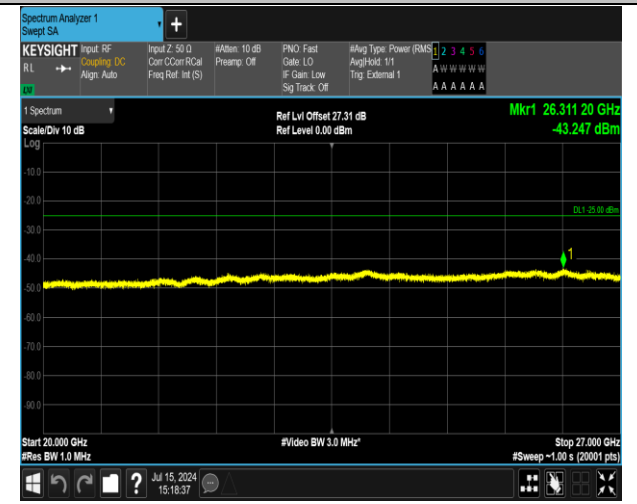

41(2555-2655)-41(2555-2655)-20MHz-20MHz-16QAM-16 QAM-40641-40839-1RB#0-1RB#99-20000~27000MHz-PA
SS