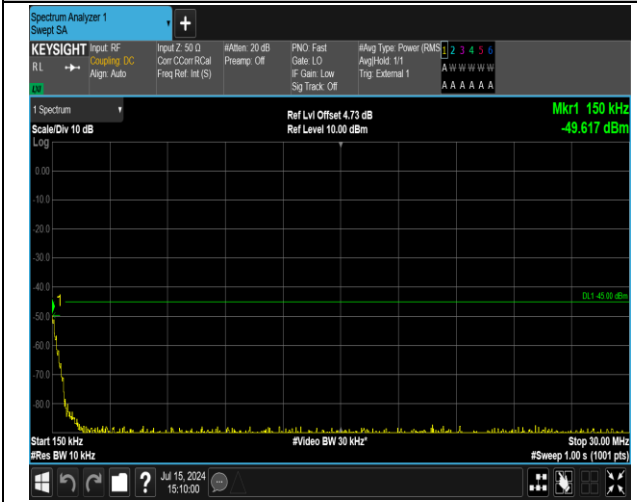

41(2555-2655)-41(2555-2655)-20MHz-20MHz-16QAM-16 QAM-40641-40839-100RB#0-100RB#0-30~1000MHz-PA SS	41(2555-2655)-41(2555-2655)-20MHz-20MHz-16QAM-16 QAM-40641-40839-1RB#0-0RB#0-0.009~0.15MHz-PASS

41(2555-2655)-41(2555-2655)-20MHz-20MHz-16QAM-16 QAM-40641-40839-1RB#0-0RB#0-0.15~30MHz-PASS	41(2555-2655)-41(2555-2655)-20MHz-20MHz-16QAM-16 QAM-40641-40839-1RB#0-0RB#0-1000~20000MHz-PASS