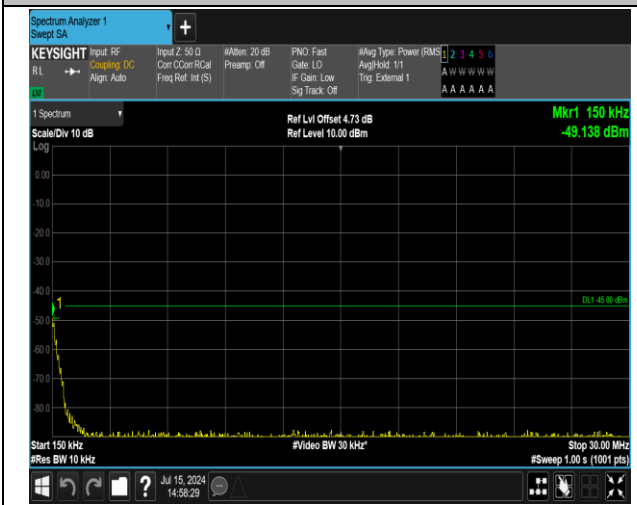

41(2555-2655)-41(2555-2655)-20MHz-20MHz-16QAM-16 QAM-40340-40538-1RB#99-0RB#0-0.15~30MHz-PASS