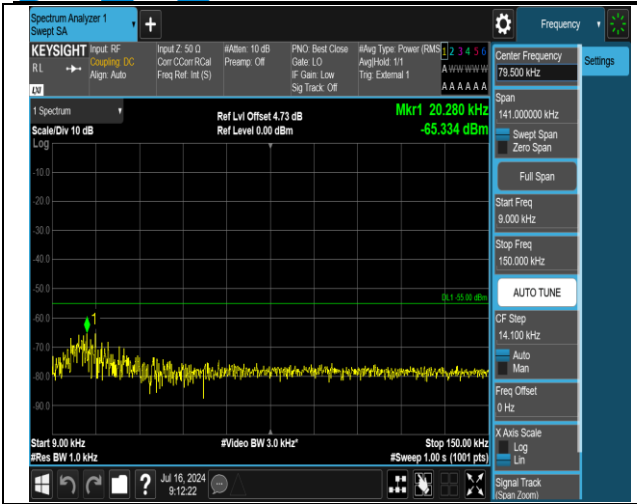

38-38-20MHz-20MHz-QPSK-QPSK-37952-38150-100RB#
0-100RB#0-0.009~0.15MHz-PASS