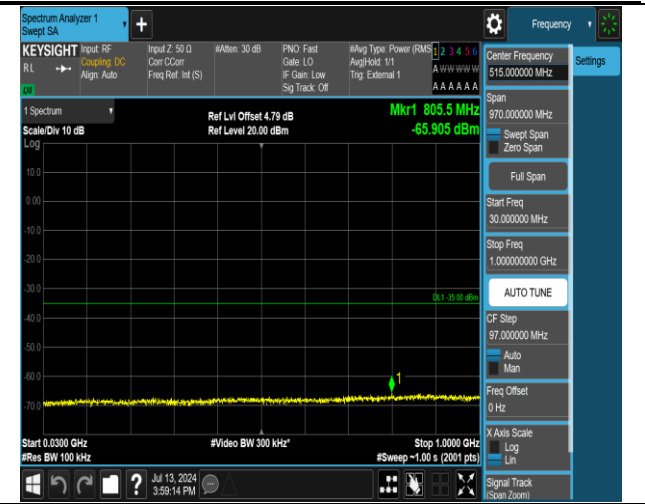

38-38-20MHz-20MHz-QPSK-QPSK-37901-38099-1RB#0-0
RB#0-0.009~0.15MHz-PASS

38-38-20MHz-20MHz-QPSK-QPSK-37901-38099-1RB#0-
ORB#0-0.15~30MHz-PASS

38-38-20MHz-20MHz-QPSK-QPSK-37901-38099-1RB#0-0
RB#0-1000~20000MHz-PASS

38-38-20MHz-20MHz-QPSK-QPSK-37901-38099-1RB#0-ORB#0-20000~27000MHz-PASS

38-38-20MHz-20MHz-QPSK-QPSK-37901-38099-1RB#0-RB#0-30~1000MHz-PASS

38-38-20MHz-20MHz-QPSK-QPSK-37901-38099-1RB#0-1RB#99-0.009~0.15MHz-PASS