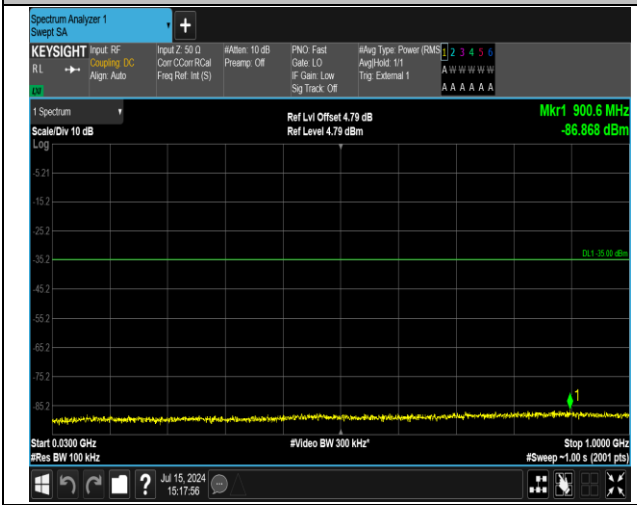

41(2555-2655)-41(2555-2655)-20MHz-20MHz-16QAM-16