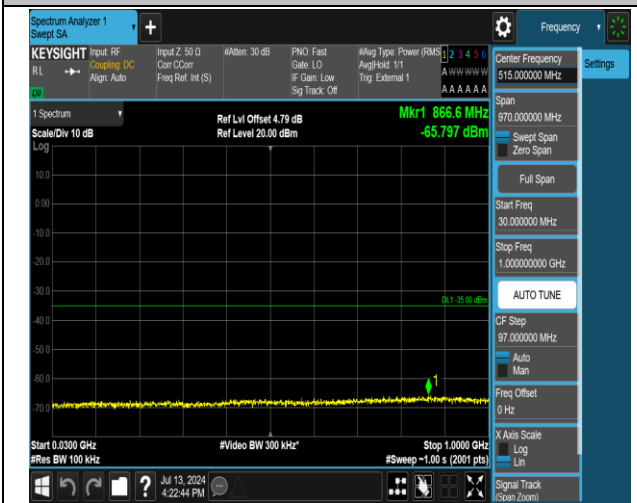

38-38-20MHz-20MHz-QPSK-QPSK-37952-38150-100RB#
0-100RB#0-30~1000MHz-PASS