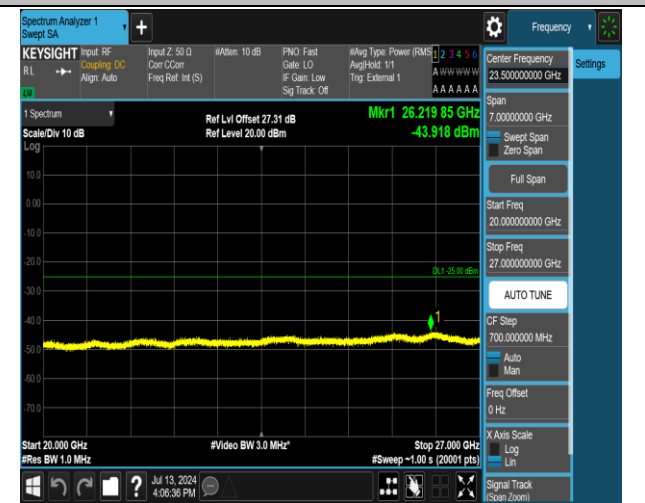

38-38-20MHz-20MHz-QPSK-QPSK-37901-38099-1RB#0-1RB#99-20000~27000MHz-PASS