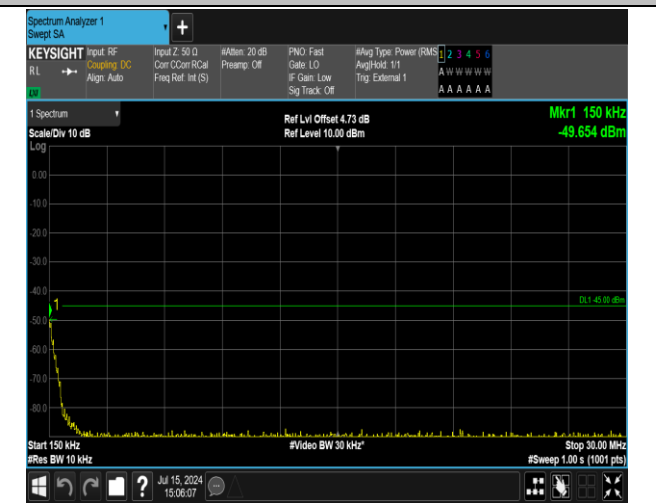

41(2555-2655)-41(2555-2655)-20MHz-20MHz-16QAM-16
QAM-40340-40538-100RB#0-100RB#0-0.15~30MHz-PAS
S