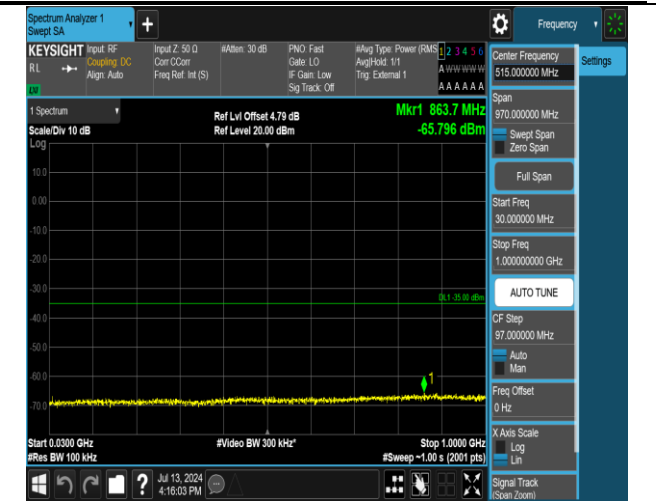

38-38-20MHz-20MHz-QPSK-QPSK-37952-38150-1RB#99-
ORB#0-30~100MHz-PASS