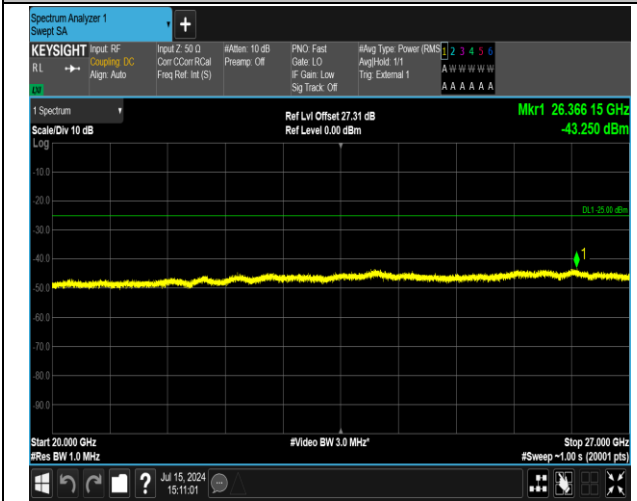

41(2555-2655)-41(2555-2655)-20MHz-20MHz-16QAM-16 QAM-40641-40839-1RB#0-0RB#0-20000~27000MHz-PA SS	41(2555-2655)-41(2555-2655)-20MHz-20MHz-16QAM-16 QAM-40641-40839-1RB#0-0RB#0-30~1000MHz-PASS