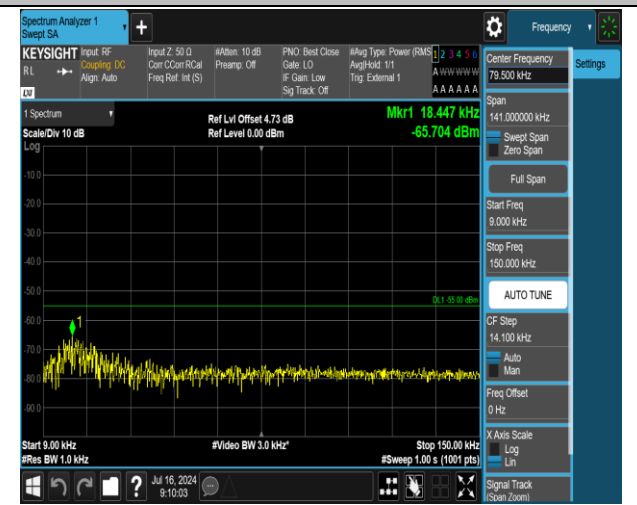

38-38-20MHz-20MHz-QPSK-QPSK-37952-38150-1RB#99-0RB#0-0.009~0.15MHz-PASS