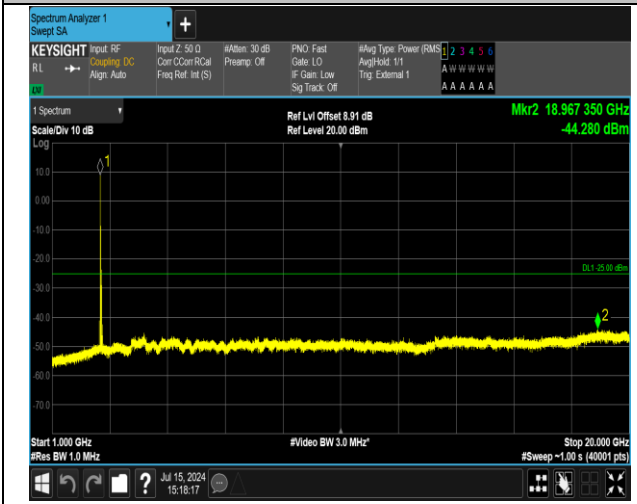

41(2555-2655)-41(2555-2655)-20MHz-20MHz-16QAM-16 QAM-40641-40839-1RB#0-1RB#99-1000~20000MHz-PA
SS