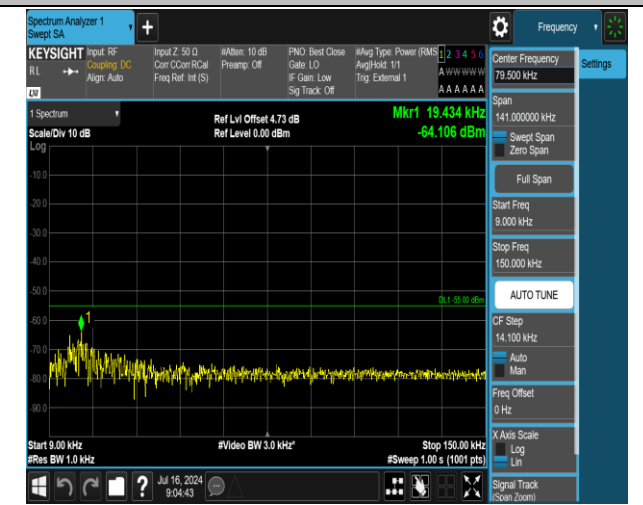

38-38-20MHz-20MHz-16QAM-16QAM-37850-38048-1RB#
99-ORB#0-30~1000MHz-PASS

38-38-20MHz-20MHz-16QAM-16QAM-37901-38099-100R
B#0-100RB#0-0.009~0.15MHz-PASS

38-38-20MHz-20MHz-16QAM-16QAM-37901-38099-100R
B#0-100RB#0-0.15~30MHz-PASS

38-38-20MHz-20MHz-16QAM-16QAM-37901-38099-100R
B#0-100RB#0-1000~20000MHz-PASS

38-38-20MHz-20MHz-16QAM-16QAM-37901-38099-100R
B#0-100RB#0-20000~27000MHz-PASS

38-38-20MHz-20MHz-16QAM-16QAM-37901-38099-100R
B#0-100RB#0-30~1000MHz-PASS