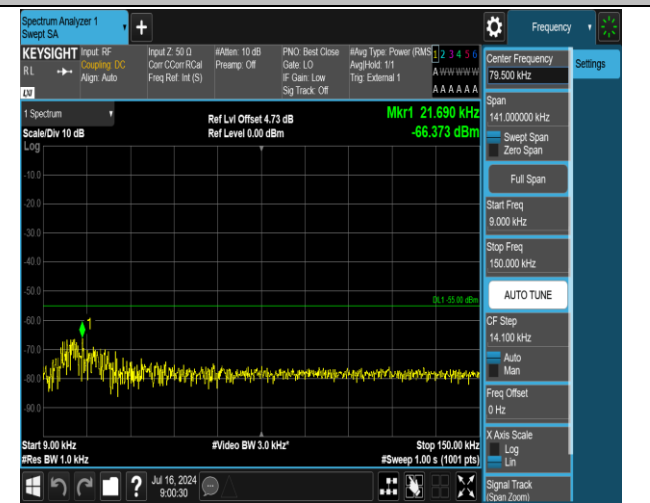

38-38-20MHz-20MHz-QPSK-QPSK-37850-38048-1RB#0-1RB#99-20000~27000MHz-PASS

38-38-20MHz-20MHz-QPSK-QPSK-37850-38048-1RB#99-ORB#0-0.009~0.15MHz-PASS