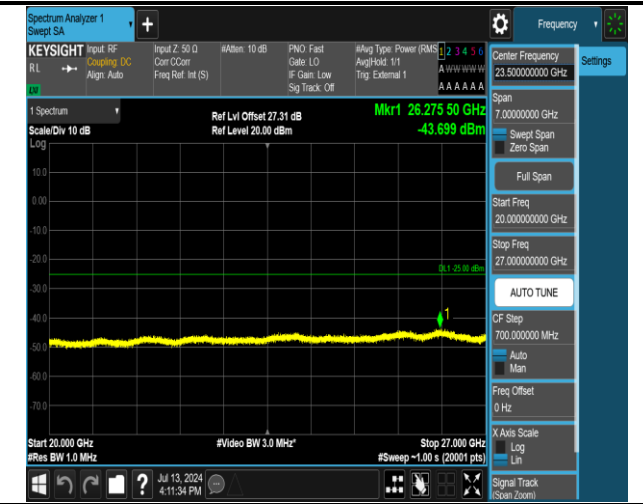

38-38-20MHz-20MHz-16QAM-16QAM-37850-38048-1RB
#99-ORB#0-0.15~30MHz-PASS

38-38-20MHz-20MHz-16QAM-16QAM-37850-38048-1RB#
99-ORB#0-1000~20000MHz-PASS

38-38-20MHz-20MHz-16QAM-16QAM-37850-38048-1RB
#99-ORB#0-20000~27000MHz-PASS

38-38-20MHz-20MHz-16QAM-16QAM-37850-38048-1RB#
99-ORB#0-30~1000MHz-PASS

38-38-20MHz-20MHz-16QAM-16QAM-37901-38099-100R
B#0-100RB#0-0.009~0.15MHz-PASS

38-38-20MHz-20MHz-16QAM-16QAM-37901-38099-100R
B#0-100RB#0-0.15~30MHz-PASS

38-38-20MHz-20MHz-16QAM-16QAM-37901-38099-100R
B#0-100RB#0-1000~20000MHz-PASS

38-38-20MHz-20MHz-16QAM-16QAM-37901-38099-100R
B#0-100RB#0-20000~27000MHz-PASS

38-38-20MHz-20MHz-16QAM-16QAM-37901-38099-100R
B#0-100RB#0-30~1000MHz-PASS