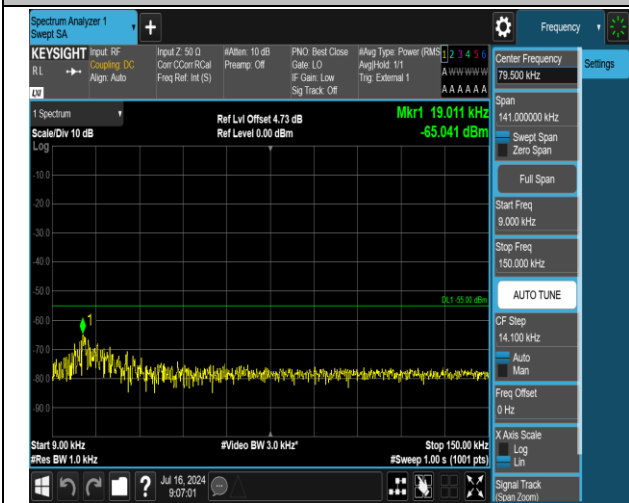

38-38-20MHz-20MHz-16QAM-16QAM-37901-38099-1RB#
0-0-ORB#0-0.009~0.15MHz-PASS

38-38-20MHz-20MHz-16QAM-16QAM-37901-38099-1RB
#0-0-ORB#0-0.15~30MHz-PASS

38-38-20MHz-20MHz-16QAM-16QAM-37901-38099-1RB#
0-0-ORB#0-1000~20000MHz-PASS

38-38-20MHz-20MHz-16QAM-16QAM-37901-38099-1RB
#0-0RB#0-20000~27000MHz-PASS

38-38-20MHz-20MHz-16QAM-16QAM-37901-38099-1RB#
0-0RB#0-30~1000MHz-PASS

38-38-20MHz-20MHz-16QAM-16QAM-37901-38099-1RB
#0-1RB#99-0.009~0.15MHz-PASS