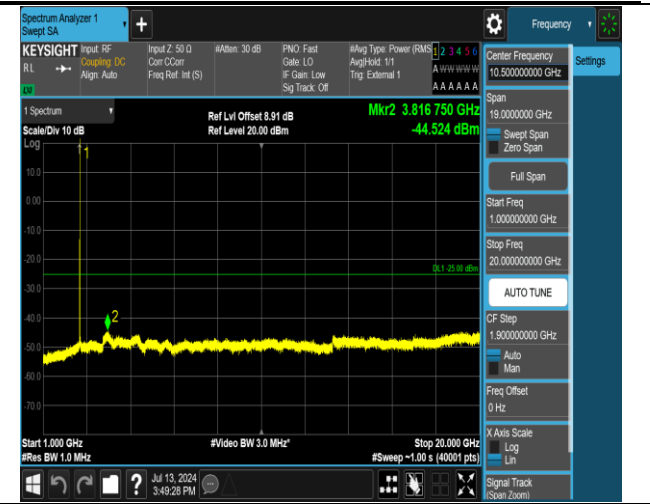

38-38-20MHz-20MHz-QPSK-QPSK-37850-38048-1RB#99-ORB#0-0.009~0.15MHz-PASS

38-38-20MHz-20MHz-QPSK-QPSK-37850-38048-1RB#99-
ORB#0-1000~20000MHz-PASS