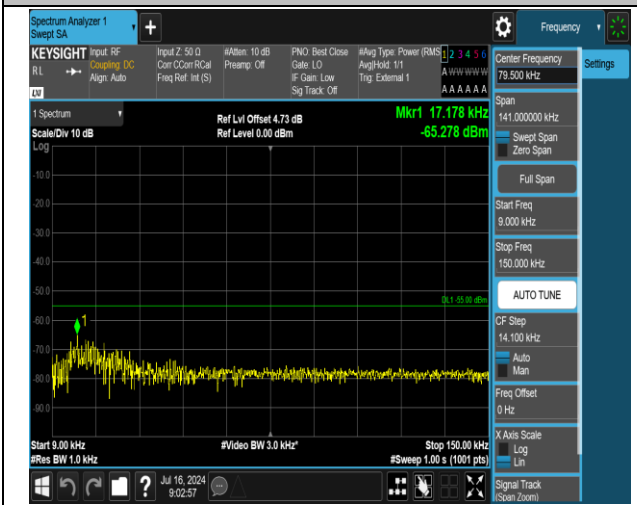

38-38-20MHz-20MHz-16QAM-16QAM-37952-38150-1RB
#99-0RB#0-20000~27000MHz-PASS

38-38-20MHz-20MHz-QPSK-QPSK-37850-38048-100RB#
0-100RB#0-0.009~0.15MHz-PASS