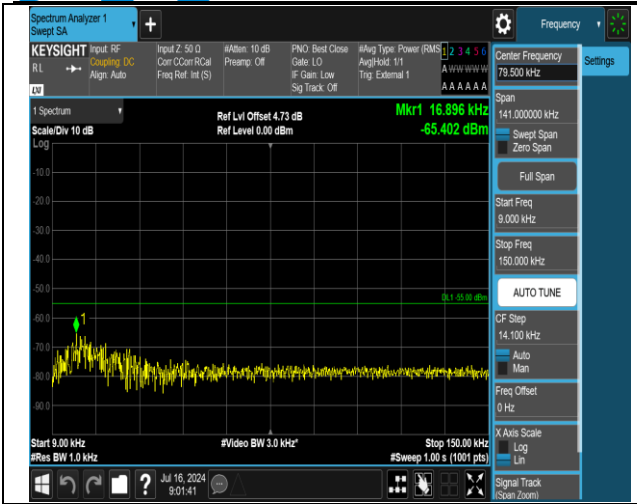

38-38-20MHz-20MHz-QPSK-QPSK-37850-38048-1RB#0-0-RB#0-20000~27000MHz-PASS

38-38-20MHz-20MHz-QPSK-QPSK-37850-38048-1RB#0-1RB#99-0.009~0.15MHz-PASS