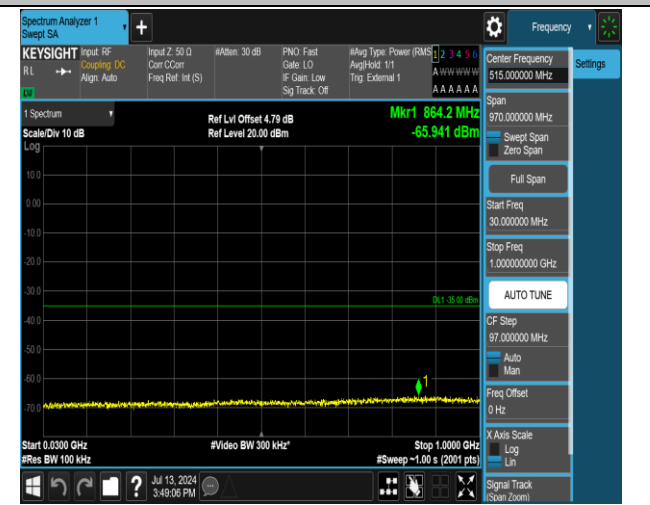

38-38-20MHz-20MHz-QPSK-QPSK-37850-38048-1RB#99-
ORB#0-1000~20000MHz-PASS

38-38-20MHz-20MHz-QPSK-QPSK-37850-38048-1RB#99-
ORB#0-30~100MHz-PASS