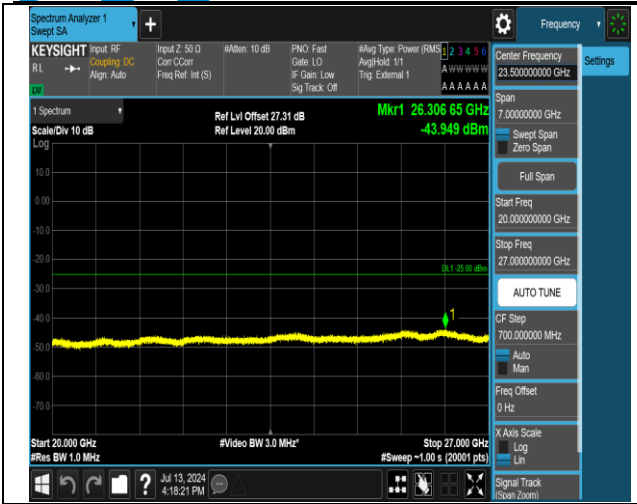

38-38-20MHz-20MHz-16QAM-16QAM-37952-38150-1RB
#99-0RB#0-0.15~30MHz-PASS

38-38-20MHz-20MHz-16QAM-16QAM-37952-38150-1RB
#99-0RB#0-20000~27000MHz-PASS