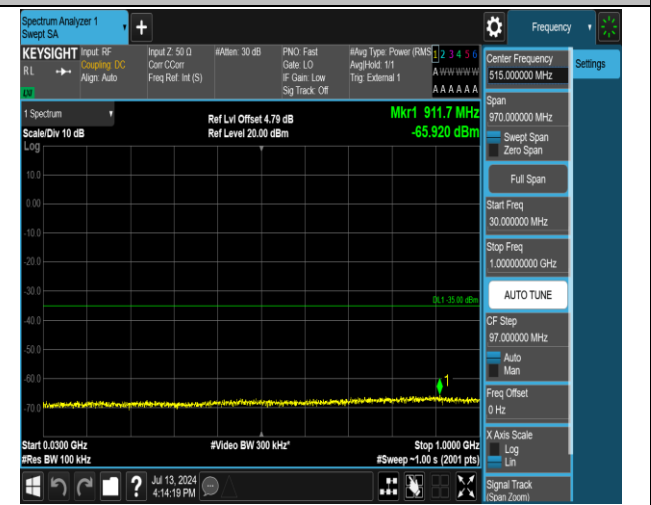

38-38-20MHz-20MHz-16QAM-16QAM-37952-38150-1RB#
0-ORB#0-1000~20000MHz-PASS

38-38-20MHz-20MHz-16QAM-16QAM-37952-38150-1RB#
0-ORB#0-30~1000MHz-PASS