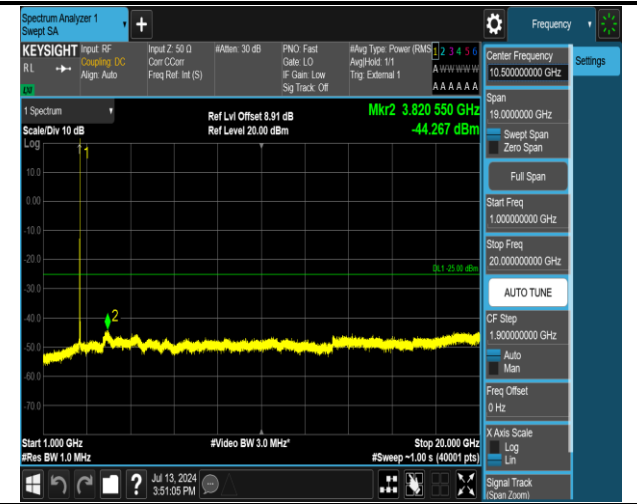

38-38-20MHz-20MHz-16QAM-16QAM-37850-38048-1RB
#99-ORB#0-0.15~30MHz-PASS

38-38-20MHz-20MHz-16QAM-16QAM-37850-38048-1RB#
99-ORB#0-1000~20000MHz-PASS

38-38-20MHz-20MHz-16QAM-16QAM-37850-38048-1RB
#99-ORB#0-20000~27000MHz-PASS

38-38-20MHz-20MHz-16QAM-16QAM-37850-38048-1RB#
99-ORB#0-30~1000MHz-PASS

38-38-20MHz-20MHz-16QAM-16QAM-37901-38099-100R
B#0-100RB#0-0.009~0.15MHz-PASS

38-38-20MHz-20MHz-16QAM-16QAM-37901-38099-100R
B#0-100RB#0-0.15~30MHz-PASS