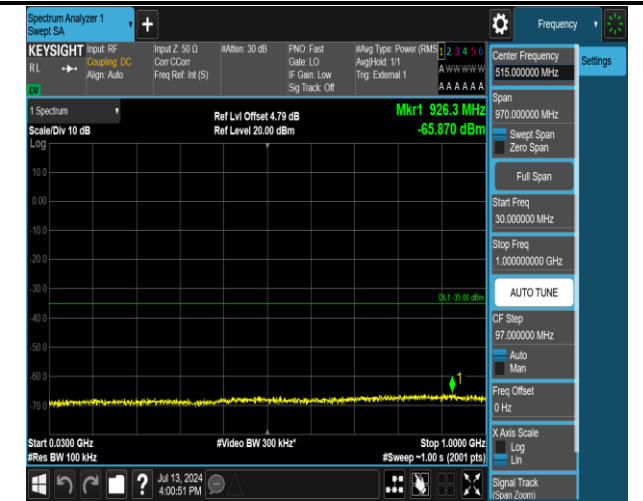

38-38-20MHz-20MHz-16QAM-16QAM-37901-38099-1RB#
0-0-ORB#0-0.009~0.15MHz-PASS

38-38-20MHz-20MHz-16QAM-16QAM-37901-38099-1RB
#0-0-ORB#0-0.15~30MHz-PASS

38-38-20MHz-20MHz-16QAM-16QAM-37901-38099-1RB#
0-0-ORB#0-1000~20000MHz-PASS

38-38-20MHz-20MHz-16QAM-16QAM-37901-38099-1RB
#0-0RB#0-20000~27000MHz-PASS

38-38-20MHz-20MHz-16QAM-16QAM-37901-38099-1RB#
0-0RB#0-30~1000MHz-PASS

38-38-20MHz-20MHz-16QAM-16QAM-37901-38099-1RB
#0-1RB#99-0.009~0.15MHz-PASS