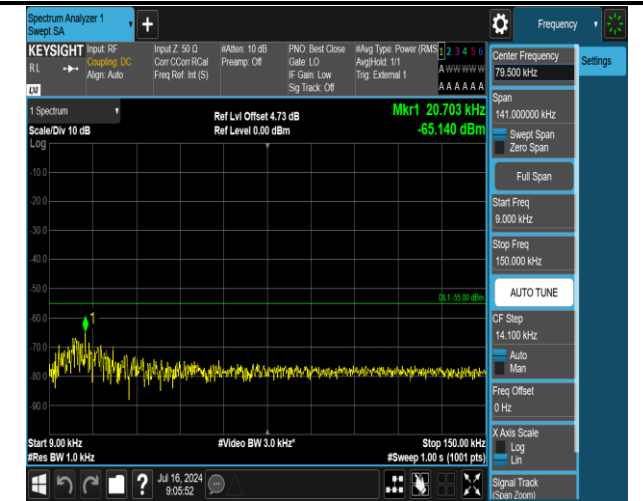

38-38-20MHz-20MHz-16QAM-16QAM-37901-38099-1RB#
0-1RB#99-20000~27000MHz-PASS

38-38-20MHz-20MHz-16QAM-16QAM-37901-38099-1RB#
99-ORB#0-0.009~0.15MHz-PASS