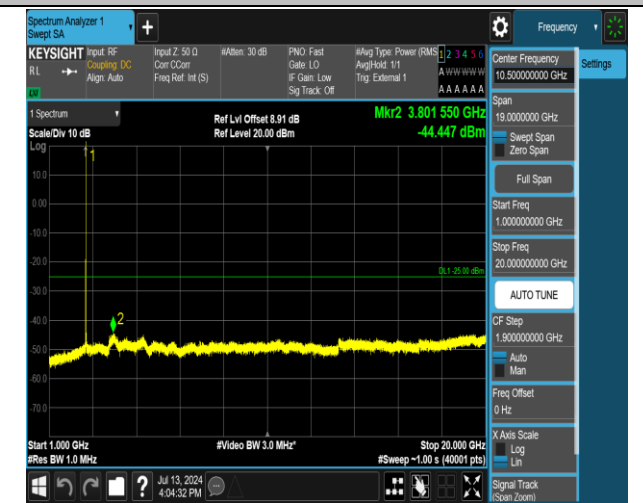

38-38-20MHz-20MHz-16QAM-16QAM-37901-38099-1RB#
99-ORB#0-0.009~0.15MHz-PASS

38-38-20MHz-20MHz-16QAM-16QAM-37901-38099-1RB#
99-ORB#0-1000~20000MHz-PASS