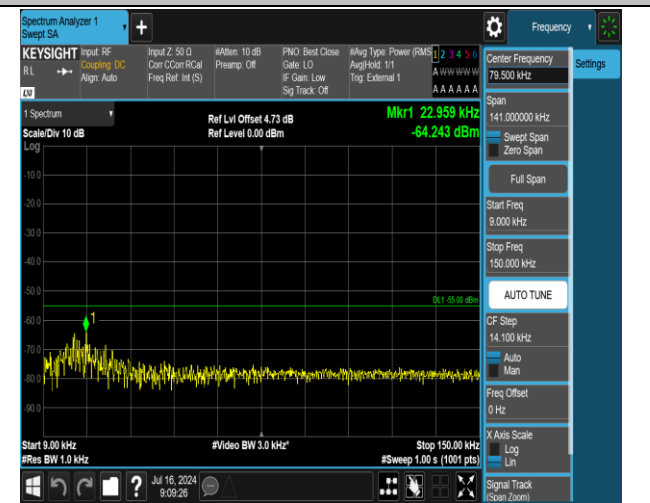

38-38-20MHz-20MHz-16QAM-16QAM-37952-38150-100R
B#0-100RB#0-20000~27000MHz-PASS

38-38-20MHz-20MHz-16QAM-16QAM-37952-38150-1RB#
0-0RB#0-0.009~0.15MHz-PASS