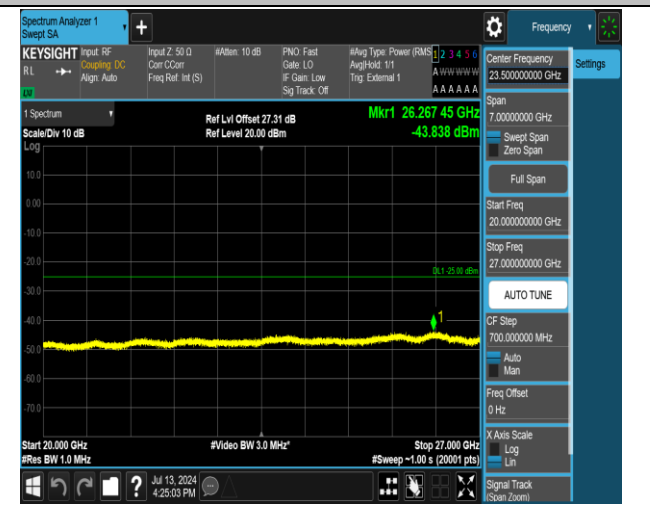

38-38-20MHz-20MHz-16QAM-16QAM-37952-38150-100R
B#0-100RB#0-0.15~30MHz-PASS

38-38-20MHz-20MHz-16QAM-16QAM-37952-38150-100R
B#0-100RB#0-20000~27000MHz-PASS