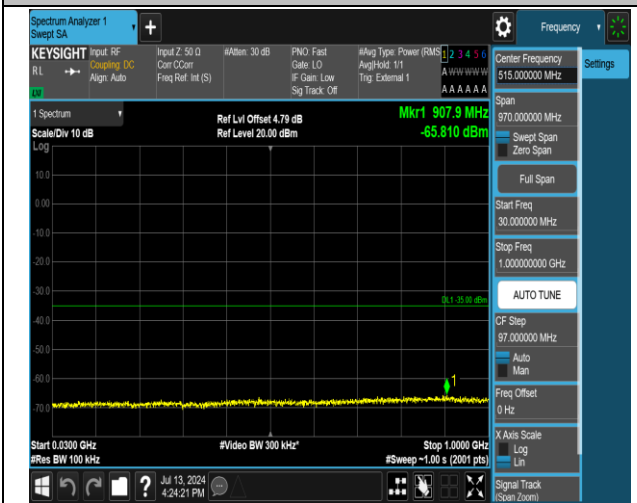

38-38-20MHz-20MHz-16QAM-16QAM-37952-38150-100R
B#0-100RB#0-1000~20000MHz-PASS

38-38-20MHz-20MHz-16QAM-16QAM-37952-38150-100R
B#0-100RB#0-30~1000MHz-PASS