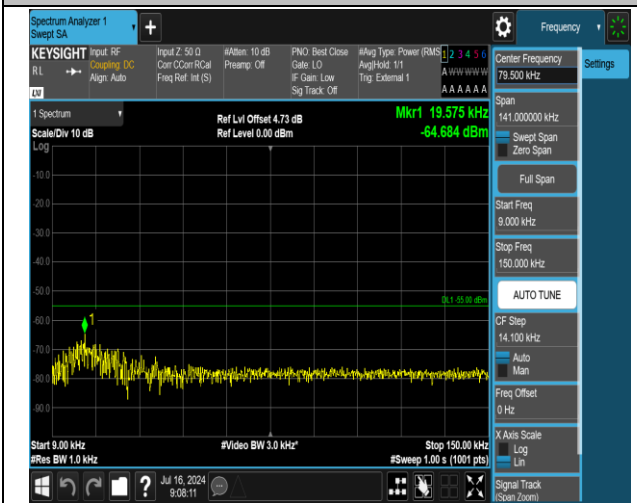

38-38-20MHz-20MHz-16QAM-16QAM-37850-38048-1RB
#99-ORB#0-0.15~30MHz-PASS

38-38-20MHz-20MHz-16QAM-16QAM-37850-38048-1RB#
99-ORB#0-1000~20000MHz-PASS

38-38-20MHz-20MHz-16QAM-16QAM-37850-38048-1RB
#99-ORB#0-20000~27000MHz-PASS

38-38-20MHz-20MHz-16QAM-16QAM-37850-38048-1RB#
99-ORB#0-30~1000MHz-PASS

38-38-20MHz-20MHz-16QAM-16QAM-37901-38099-100R
B#0-100RB#0-0.009~0.15MHz-PASS

38-38-20MHz-20MHz-16QAM-16QAM-37901-38099-100R
B#0-100RB#0-0.15~30MHz-PASS