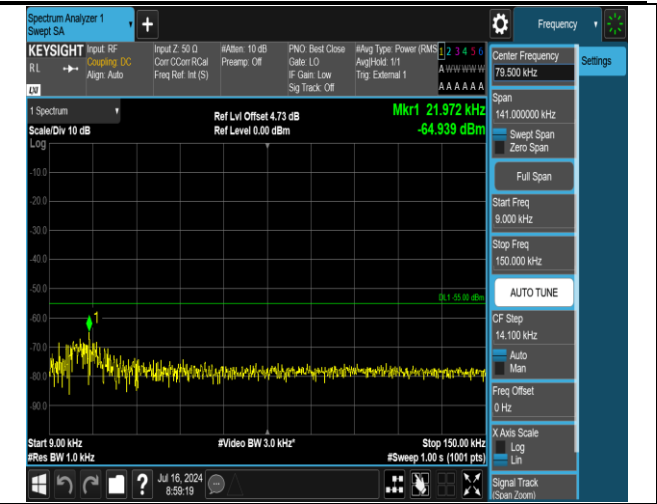

38-38-20MHz-20MHz-QPSK-QPSK-37850-38048-100RB#
0-100RB#0-20000~27000MHz-PASS

38-38-20MHz-20MHz-QPSK-QPSK-37850-38048-1RB#0-0-RB#0-0.009~0.15MHz-PASS