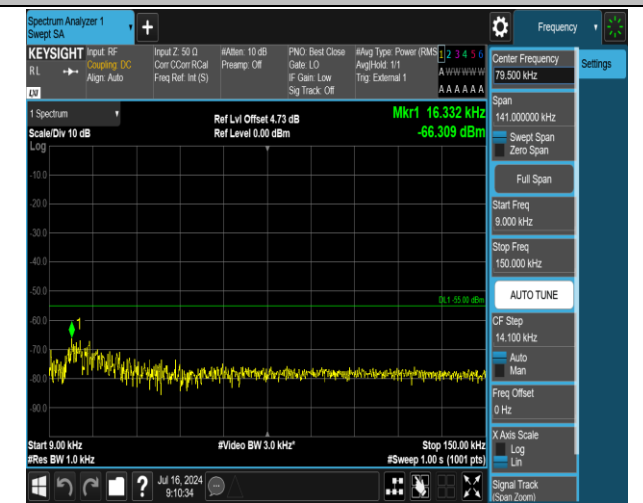

38-38-20MHz-20MHz-16QAM-16QAM-37952-38150-1RB#
0-1RB#99-20000~27000MHz-PASS

38-38-20MHz-20MHz-16QAM-16QAM-37952-38150-1RB#
99-0RB#0-0.009~0.15MHz-PASS