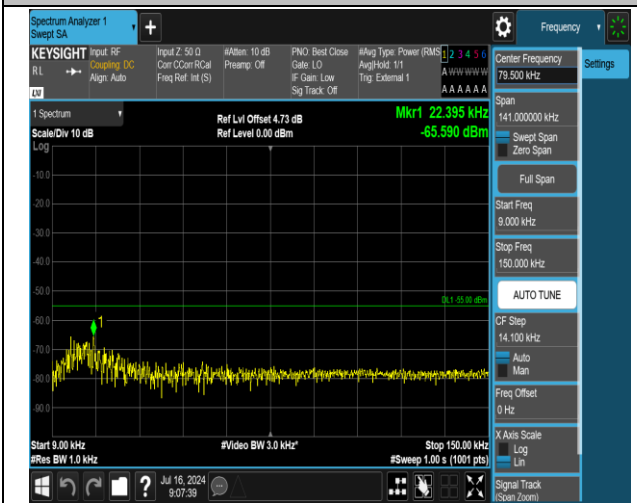

38-38-20MHz-20MHz-QPSK-QPSK-37850-38048-1RB#99
-ORB#0-20000~27000MHz-PASS

38-38-20MHz-20MHz-QPSK-QPSK-37901-38099-100RB#
0-100RB#0-0.009~0.15MHz-PASS