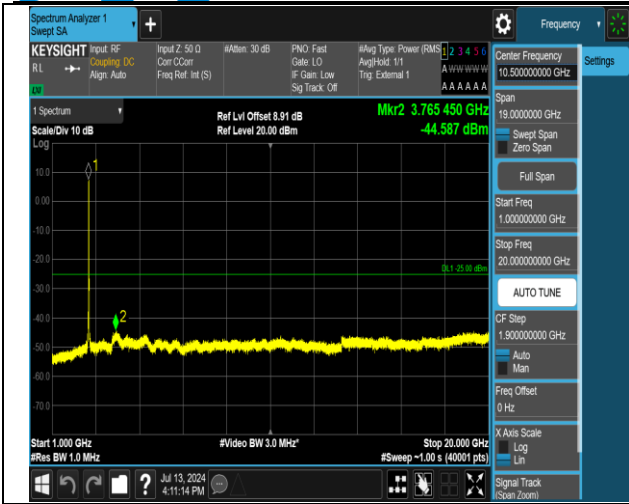

38-38-20MHz-20MHz-16QAM-16QAM-37850-38048-1RB
#99-ORB#0-0.15~30MHz-PASS

38-38-20MHz-20MHz-16QAM-16QAM-37850-38048-1RB#
99-ORB#0-1000~20000MHz-PASS

38-38-20MHz-20MHz-16QAM-16QAM-37850-38048-1RB
#99-ORB#0-20000~27000MHz-PASS

38-38-20MHz-20MHz-16QAM-16QAM-37850-38048-1RB#
99-ORB#0-30~1000MHz-PASS

38-38-20MHz-20MHz-16QAM-16QAM-37901-38099-100R
B#0-100RB#0-0.009~0.15MHz-PASS

38-38-20MHz-20MHz-16QAM-16QAM-37901-38099-100R
B#0-100RB#0-0.15~30MHz-PASS