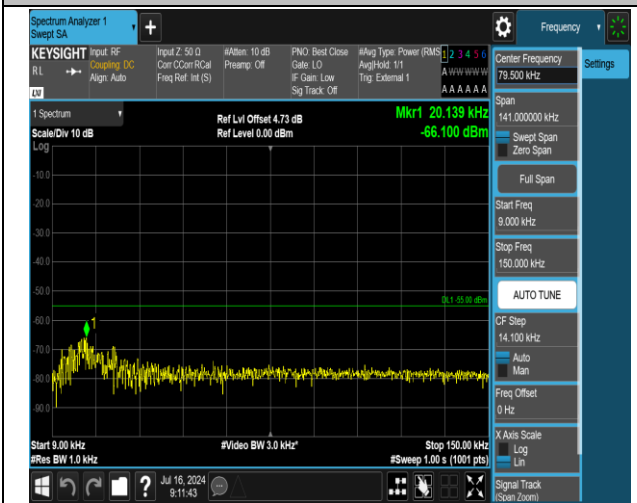

38-38-20MHz-20MHz-16QAM-16QAM-37952-38150-1RB
#0-ORB#0-20000~27000MHz-PASS

38-38-20MHz-20MHz-16QAM-16QAM-37952-38150-1RB
#0-1RB#99-0.009~0.15MHz-PASS