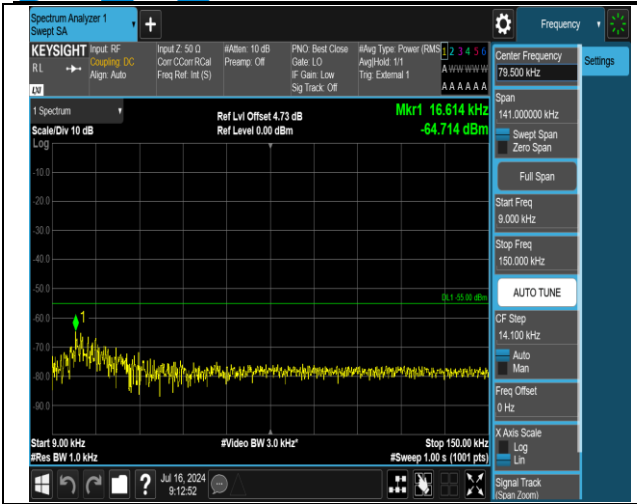

38-38-20MHz-20MHz-16QAM-16QAM-37901-38099-1RB
#99-ORB#0-20000~27000MHz-PASS

38-38-20MHz-20MHz-16QAM-16QAM-37952-38150-100R
B#0-100RB#0-0.009~0.15MHz-PASS