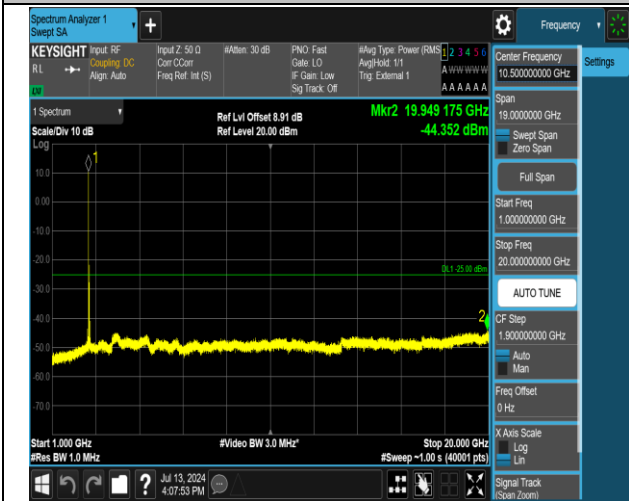

38-38-20MHz-20MHz-16QAM-16QAM-37901-38099-1RB
#0-1RB#99-0.009~0.15MHz-PASS

38-38-20MHz-20MHz-16QAM-16QAM-37901-38099-1RB
#0-1RB#99-1000~20000MHz-PASS