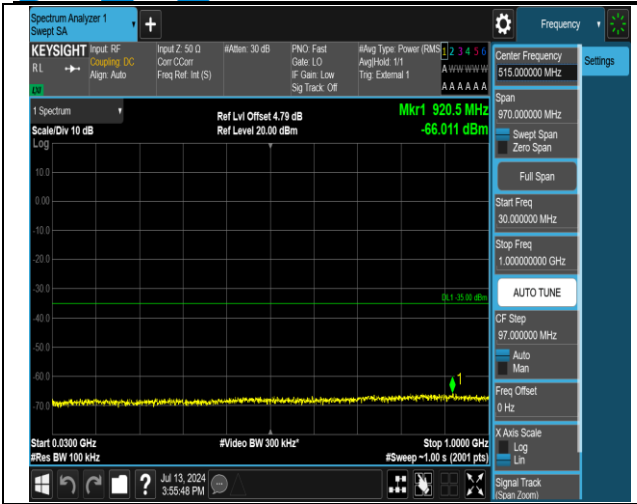

38-38-20MHz-20MHz-QPSK-QPSK-37850-38048-100RB#
0-100RB#0-1000~20000MHz-PASS

38-38-20MHz-20MHz-QPSK-QPSK-37850-38048-100RB#-0-100RB#0-30~100MHz-PASS