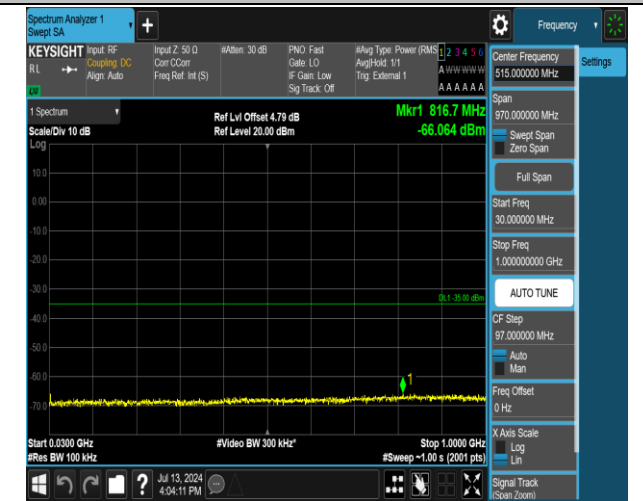

38-38-20MHz-20MHz-16QAM-16QAM-37901-38099-1RB
#0-1RB#99-30~100MHz-PASS

38-38-20MHz-20MHz-16QAM-16QAM-37901-38099-1RB#
99-ORB#0-0.009~0.15MHz-PASS

38-38-20MHz-20MHz-16QAM-16QAM-37901-38099-1RB
#99-ORB#0-0.15~30MHz-PASS

38-38-20MHz-20MHz-16QAM-16QAM-37901-38099-1RB#
99-ORB#0-1000~20000MHz-PASS

38-38-20MHz-20MHz-16QAM-16QAM-37901-38099-1RB
#99-ORB#0-20000~27000MHz-PASS

38-38-20MHz-20MHz-16QAM-16QAM-37901-38099-1RB#
99-ORB#0-30~100MHz-PASS