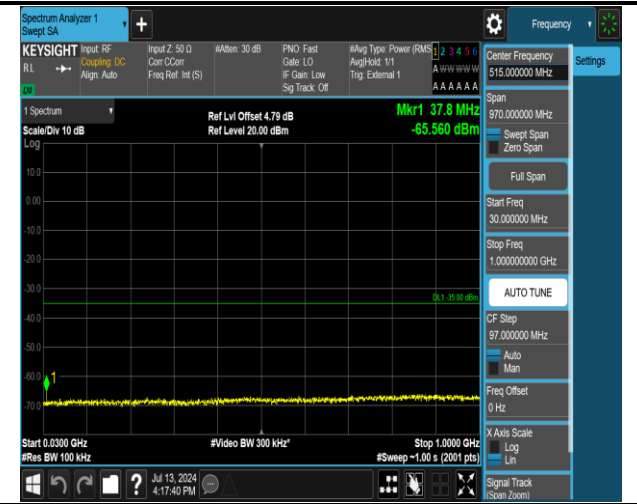

38-38-20MHz-20MHz-16QAM-16QAM-37952-38150-1RB#
99-0RB#0-1000~20000MHz-PASS

38-38-20MHz-20MHz-16QAM-16QAM-37952-38150-1RB#
99-0RB#0-30~100MHz-PASS