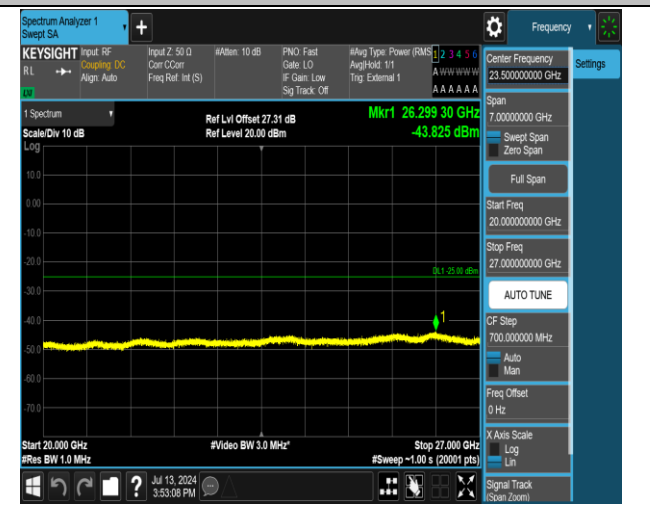

38-38-20MHz-20MHz-QPSK-QPSK-37850-38048-1RB#0-1RB#99-0.15~30MHz-PASS

38-38-20MHz-20MHz-QPSK-QPSK-37850-38048-1RB#0-1RB#99-20000~27000MHz-PASS