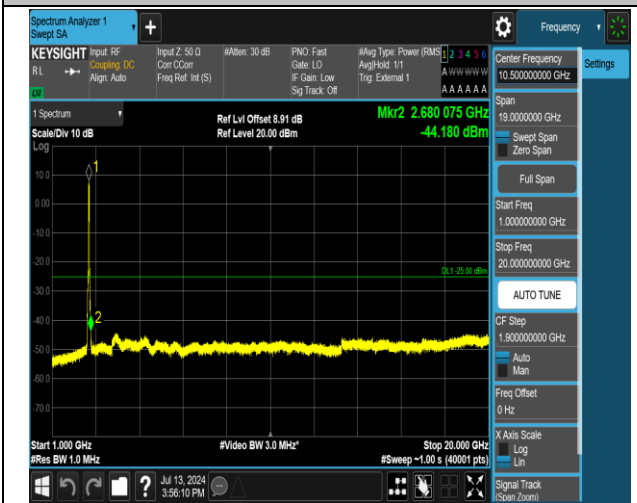

38-38-20MHz-20MHz-QPSK-QPSK-37850-38048-100RB#
0-100RB#0-0.009~0.15MHz-PASS

38-38-20MHz-20MHz-QPSK-QPSK-37850-38048-100RB#
0-100RB#0-1000~20000MHz-PASS