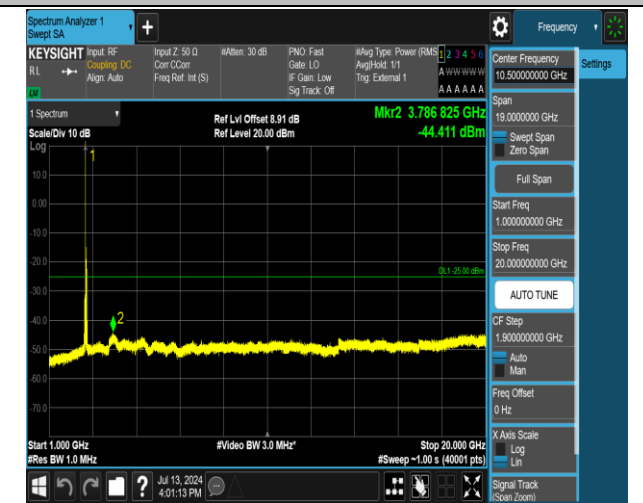

38-38-20MHz-20MHz-16QAM-16QAM-37901-38099-100R
B#0-100RB#0-1000~20000MHz-PASS

38-38-20MHz-20MHz-16QAM-16QAM-37901-38099-100R
B#0-100RB#0-20000~27000MHz-PASS

38-38-20MHz-20MHz-16QAM-16QAM-37901-38099-100R
B#0-100RB#0-30~1000MHz-PASS

38-38-20MHz-20MHz-16QAM-16QAM-37901-38099-1RB#
0-0-ORB#0-0.009~0.15MHz-PASS

38-38-20MHz-20MHz-16QAM-16QAM-37901-38099-1RB
#0-0-ORB#0-0.15~30MHz-PASS

38-38-20MHz-20MHz-16QAM-16QAM-37901-38099-1RB#
0-0-ORB#0-1000~20000MHz-PASS