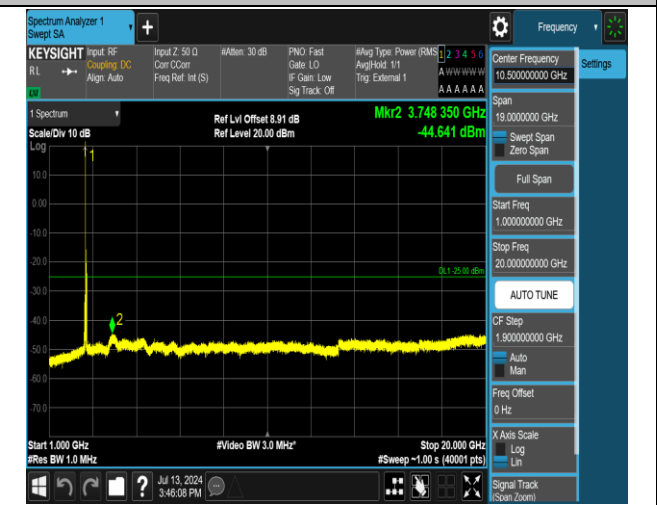

38-38-20MHz-20MHz-QPSK-QPSK-37850-38048-1RB#0-0-RB#0-0.009~0.15MHz-PASS

38-38-20MHz-20MHz-QPSK-QPSK-37850-38048-1RB#0-0-RB#0-1000~2000MHz-PASS