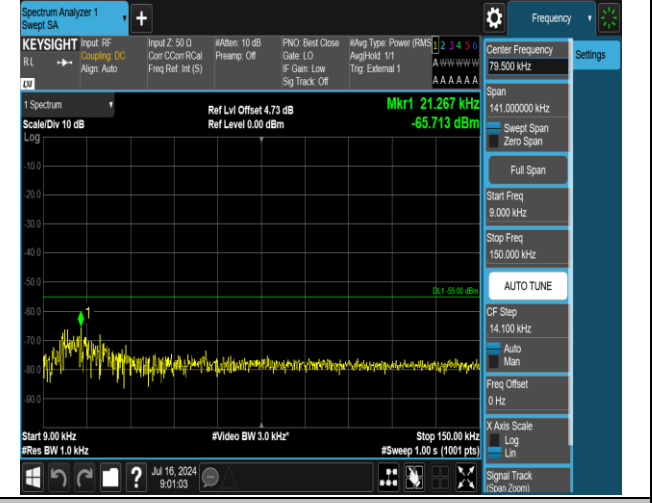

38-38-20MHz-20MHz-16QAM-16QAM-37850-38048-1RB#
0-1RB#99-20000~27000MHz-PASS

38-38-20MHz-20MHz-16QAM-16QAM-37850-38048-1RB#
99-0RB#0-0.009~0.15MHz-PASS