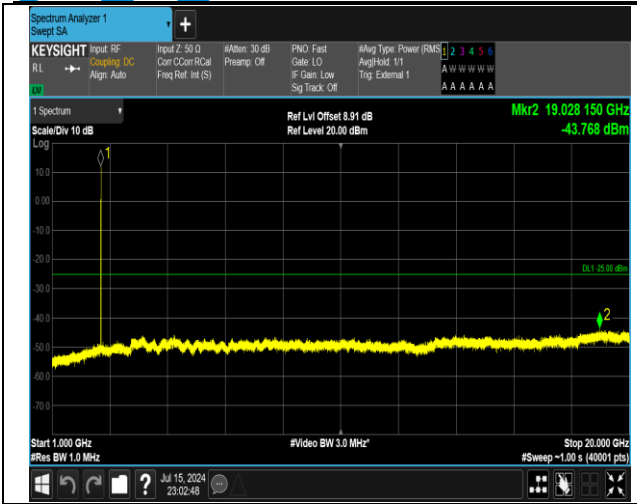

38-38-15MHz-15MHz-QPSK-QPSK-38025-38175-1RB#74-ORB#0-0.009~0.15MHz-PASS

38-38-15MHz-15MHz-QPSK-QPSK-38025-38175-1RB#74
-ORB#0-1000~20000MHz-PASS