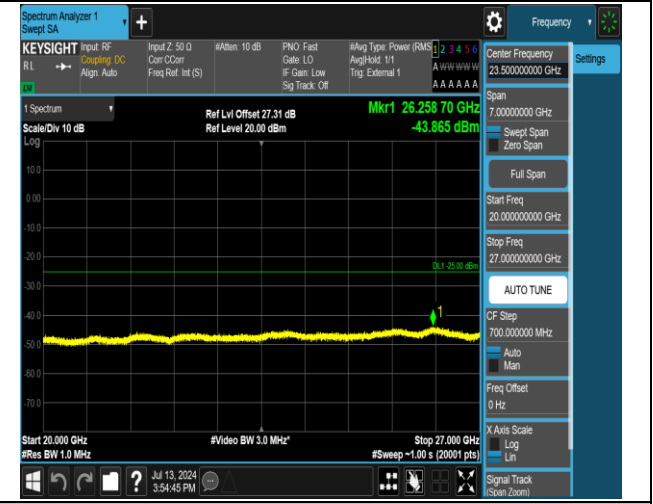

38-38-20MHz-20MHz-16QAM-16QAM-37850-38048-1RB#
0-1RB#99-0.15~30MHz-PASS

38-38-20MHz-20MHz-16QAM-16QAM-37850-38048-1RB#
0-1RB#99-20000~27000MHz-PASS