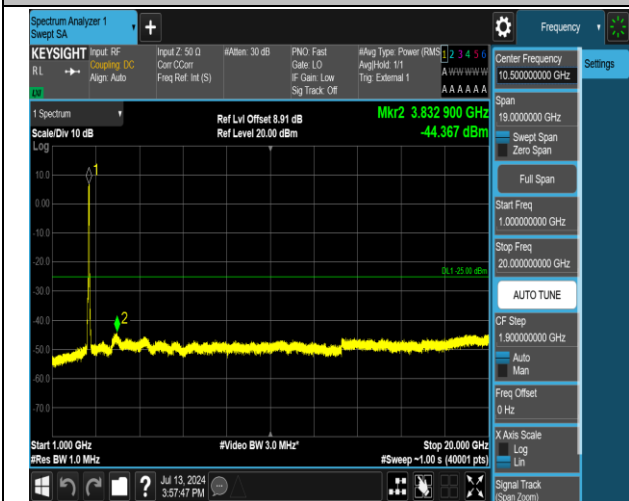

38-38-20MHz-20MHz-16QAM-16QAM-37850-38048-100R B#0-100RB#0-0.009~0.15MHz-PASS

38-38-20MHz-20MHz-16QAM-16QAM-37850-38048-100R B#0-100RB#0-1000~20000MHz-PASS