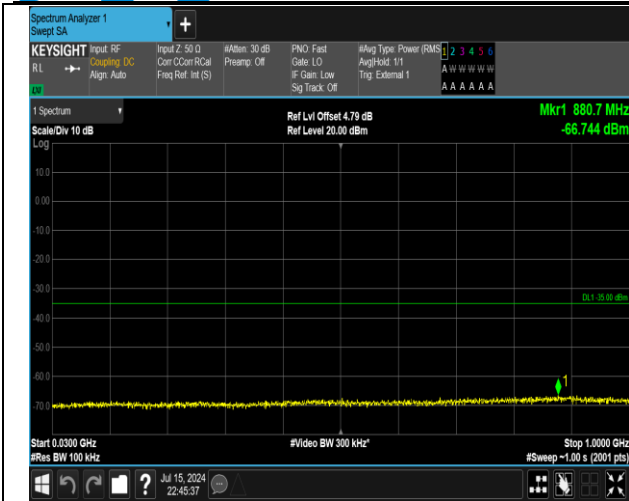

38-38-15MHz-15MHz-QPSK-QPSK-37925-38075-1RB#74-0RB#0-1000~20000MHz-PASS

38-38-15MHz-15MHz-QPSK-QPSK-37925-38075-1RB#74
-0RB#0-30~1000MHz-PASS