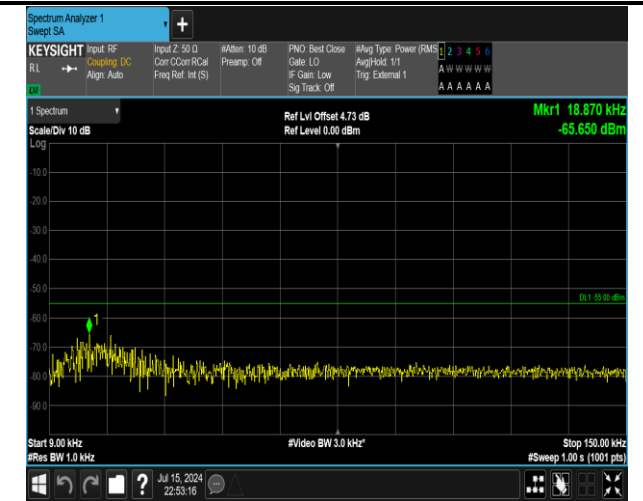

38-38-15MHz-15MHz-QPSK-QPSK-37925-38075-1RB#74-0RB#0-20000~27000MHz-PASS

38-38-15MHz-15MHz-QPSK-QPSK-37925-38075-75RB#0-
75RB#0-0.009~0.15MHz-PASS