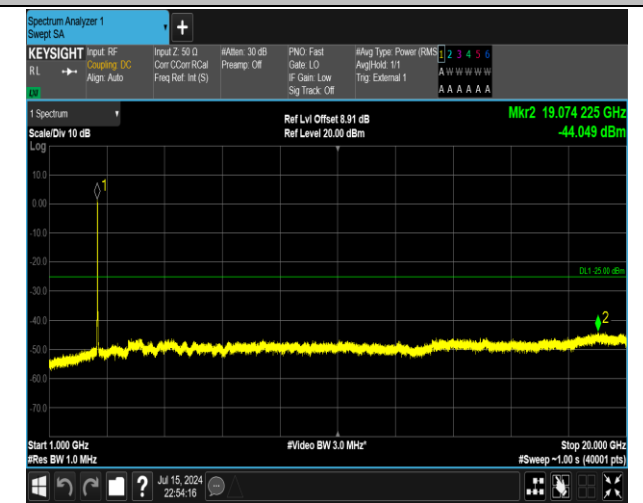

38-38-15MHz-15MHz-QPSK-QPSK-37925-38075-75RB#0-
75RB#0-0.009~0.15MHz-PASS

38-38-15MHz-15MHz-QPSK-QPSK-37925-38075-75RB#0-
75RB#0-1000~20000MHz-PASS