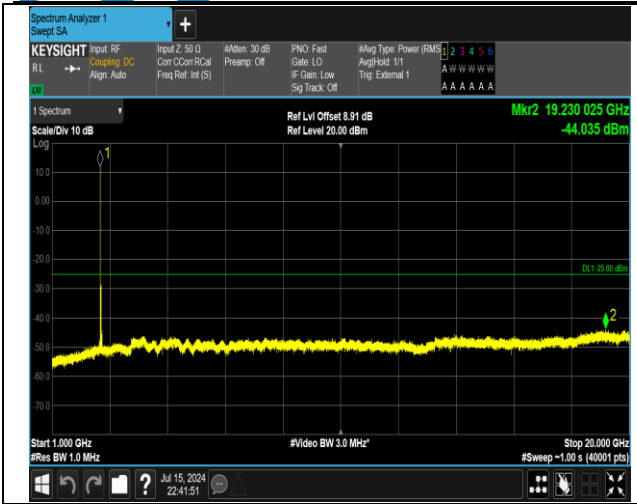

38-38-15MHz-15MHz-QPSK-QPSK-37925-38075-1RB#0-ORB#0-0.009~0.15MHz-PASS

38-38-15MHz-15MHz-QPSK-QPSK-37925-38075-1RB#0-ORB#0-1000~20000MHz-PASS