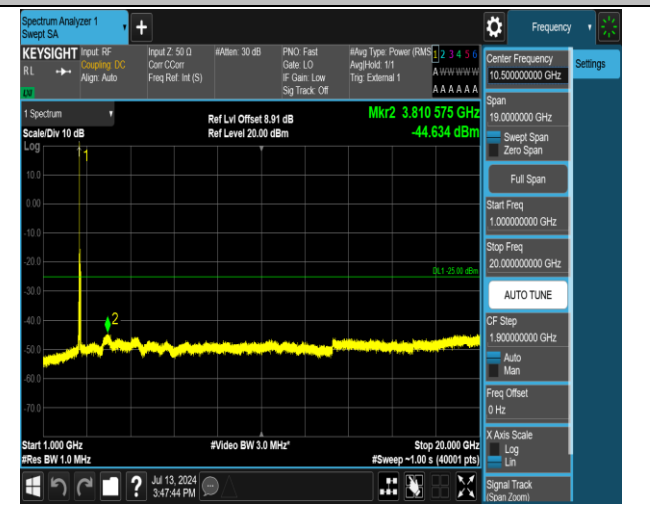

38-38-20MHz-20MHz-16QAM-16QAM-37850-38048-1RB#
0-0RB#0-0.009~0.15MHz-PASS

38-38-20MHz-20MHz-16QAM-16QAM-37850-38048-1RB#
0-0RB#0-1000~2000MHz-PASS