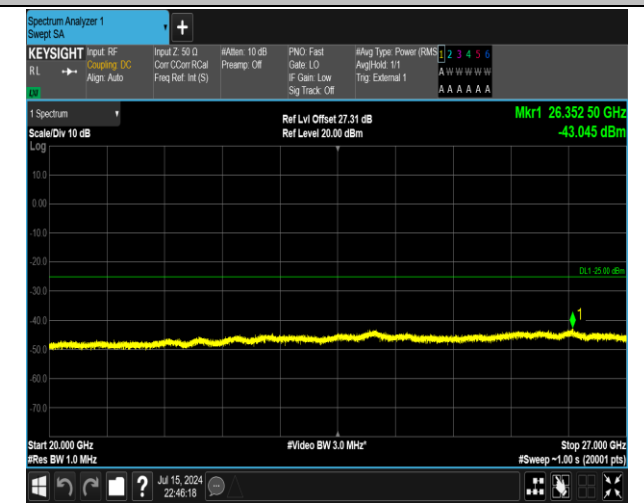

38-38-15MHz-15MHz-QPSK-QPSK-37925-38075-1RB#74-0RB#0-0.15~30MHz-PASS

38-38-15MHz-15MHz-QPSK-QPSK-37925-38075-1RB#74-0RB#0-20000~27000MHz-PASS