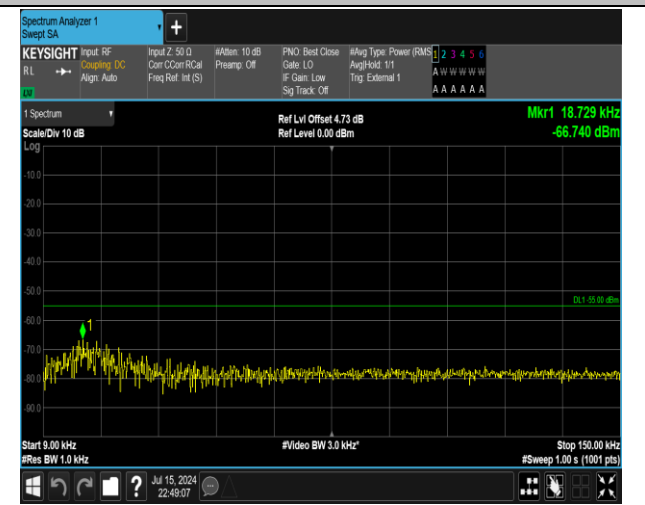

38-38-15MHz-15MHz-QPSK-QPSK-37925-38075-1RB#0-RB#0-20000~27000MHz-PASS

38-38-15MHz-15MHz-QPSK-QPSK-37925-38075-1RB#0-1RB#74-0.009~0.15MHz-PASS