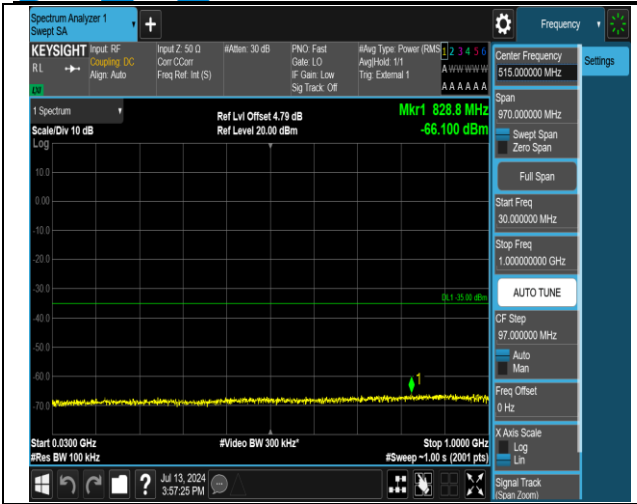

38-38-20MHz-20MHz-16QAM-16QAM-37850-38048-100R B#0-100RB#0-1000~20000MHz-PASS

38-38-20MHz-20MHz-16QAM-16QAM-37850-38048-100R
B#0-100RB#0-30~100MHz-PASS