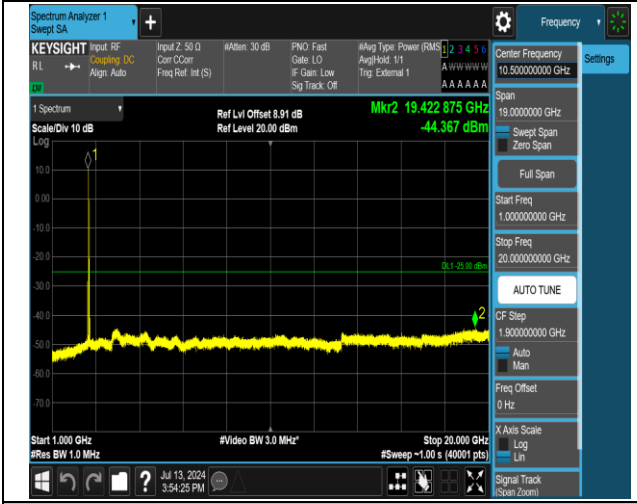

38-38-20MHz-20MHz-16QAM-16QAM-37850-38048-1RB
#0-1RB#99-0.009~0.15MHz-PASS

38-38-20MHz-20MHz-16QAM-16QAM-37850-38048-1RB
#0-1RB#99-1000~20000MHz-PASS