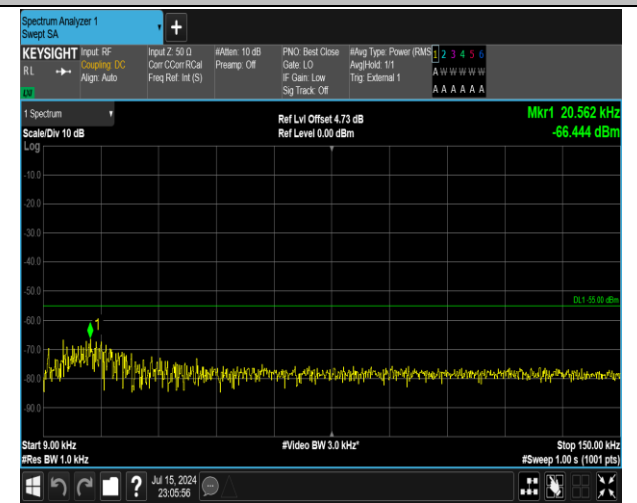

38-38-15MHz-15MHz-QPSK-QPSK-38025-38175-1RB#0-RB#0-20000~27000MHz-PASS

38-38-15MHz-15MHz-QPSK-QPSK-38025-38175-1RB#0-1RB#74-0.009~0.15MHz-PASS