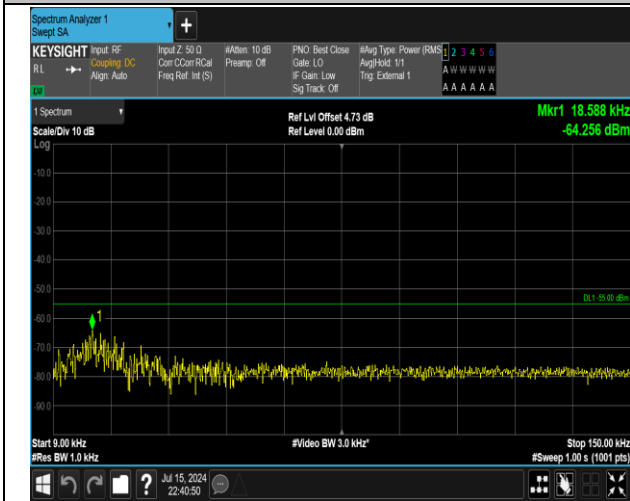

38-38-15MHz-15MHz-QPSK-QPSK-37825-37975-75RB#0-75RB#0-20000~27000MHz-PASS

38-38-15MHz-15MHz-QPSK-QPSK-37925-38075-1RB#0-ORB#0-0.009~0.15MHz-PASS