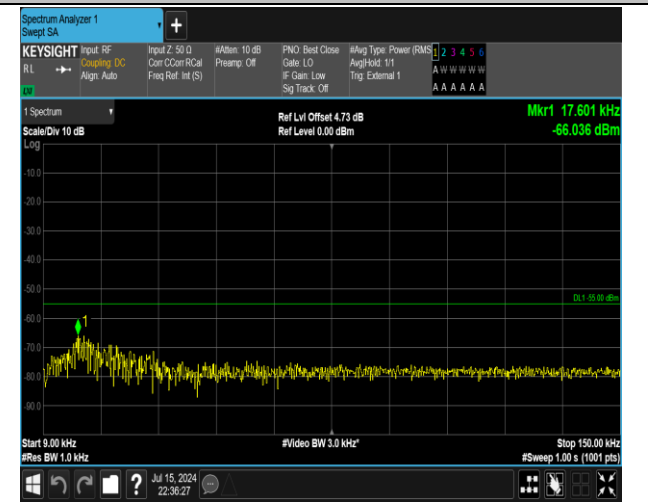

38-38-15MHz-15MHz-QPSK-QPSK-37825-37975-1RB#74-
ORB#0-20000~27000MHz-PASS

38-38-15MHz-15MHz-QPSK-QPSK-37825-37975-75RB#0-
75RB#0-0.009~0.15MHz-PASS