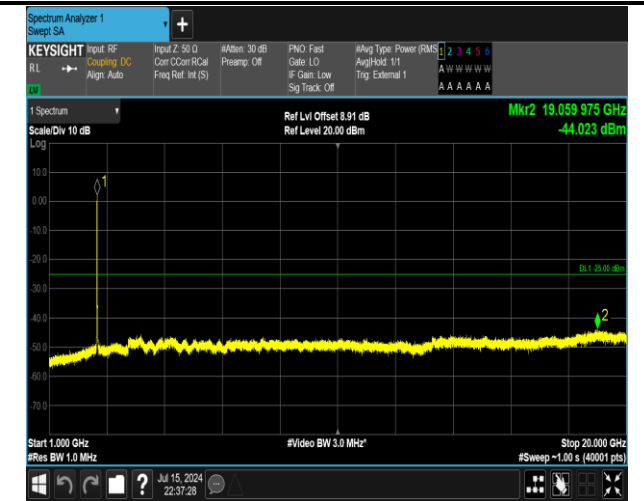

38-38-15MHz-15MHz-QPSK-QPSK-37825-37975-75RB#0-
75RB#0-0.009~0.15MHz-PASS

38-38-15MHz-15MHz-QPSK-QPSK-37825-37975-75RB#0-75RB#0-1000~20000MHz-PASS