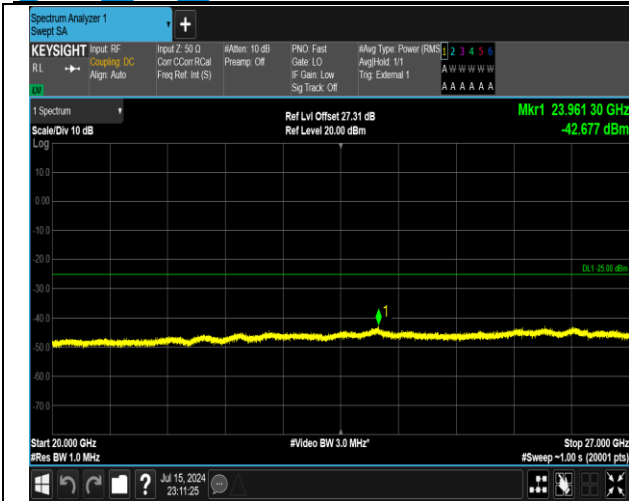

38-38-15MHz-15MHz-QPSK-QPSK-38025-38175-75RB#0
-75RB#0-0.15~30MHz-PASS

38-38-15MHz-15MHz-QPSK-QPSK-38025-38175-75RB#0-75RB#0-20000~27000MHz-PASS