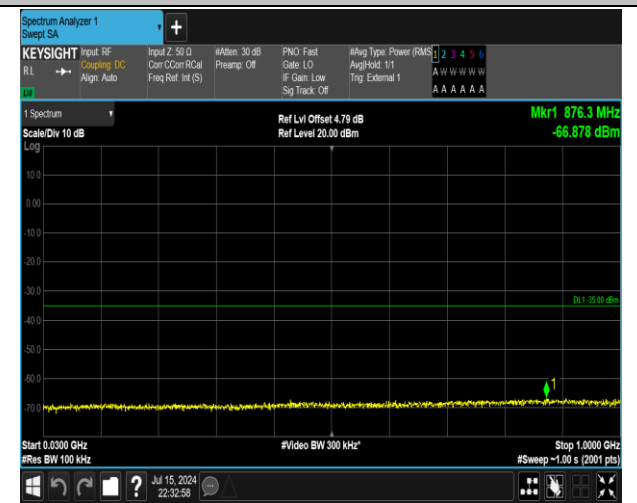

38-38-15MHz-15MHz-QPSK-QPSK-37825-37975-1RB#0-1RB#74-1000~20000MHz-PASS

38-38-15MHz-15MHz-QPSK-QPSK-37825-37975-1RB#0-1RB#74-30~1000MHz-PASS