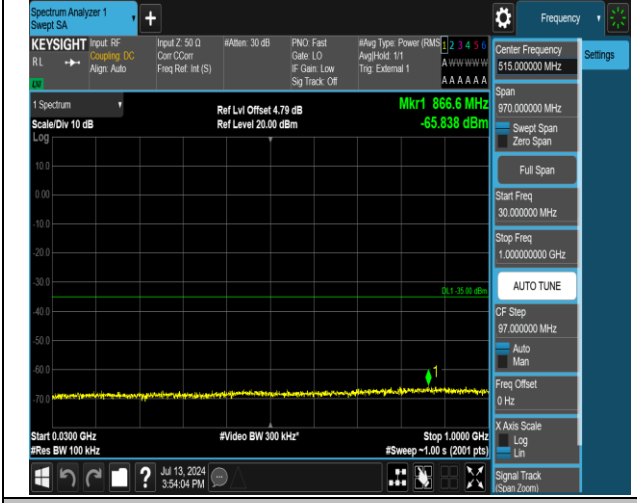

38-38-20MHz-20MHz-16QAM-16QAM-37850-38048-1RB
#0-1RB#99-1000~20000MHz-PASS

38-38-20MHz-20MHz-16QAM-16QAM-37850-38048-1RB
#0-1RB#99-30~1000MHz-PASS