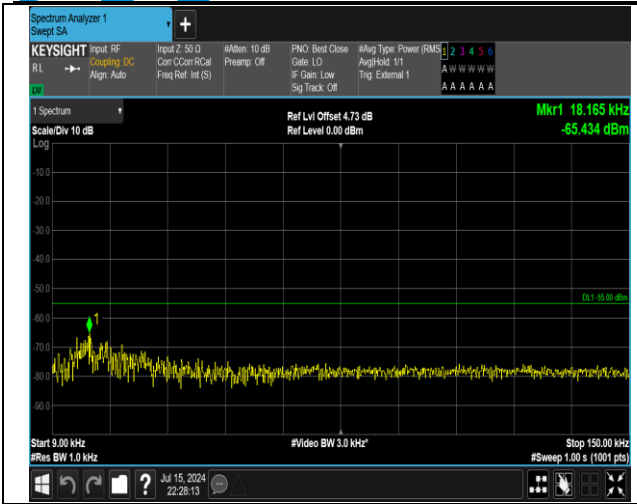

38-38-15MHz-15MHz-QPSK-QPSK-37825-37975-1RB#0-1RB#74-20000~27000MHz-PASS

38-38-15MHz-15MHz-QPSK-QPSK-37825-37975-1RB#74
-ORB#0-0.009~0.15MHz-PASS