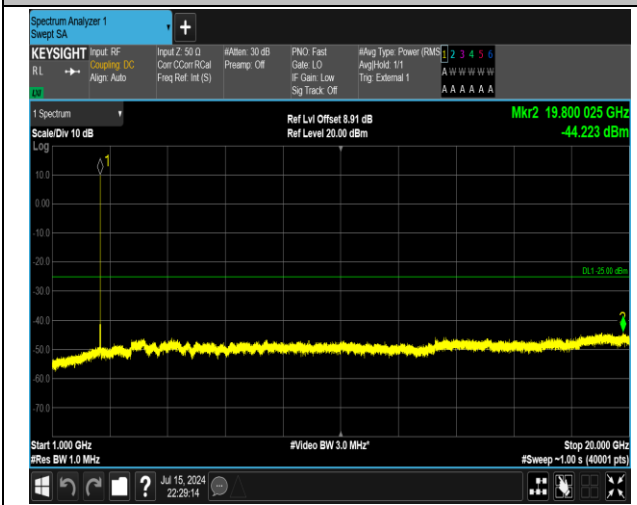

38-38-15MHz-15MHz-QPSK-QPSK-37825-37975-1RB#74
-ORB#0-0.009~0.15MHz-PASS

38-38-15MHz-15MHz-QPSK-QPSK-37825-37975-1RB#74
-ORB#0-1000~20000MHz-PASS