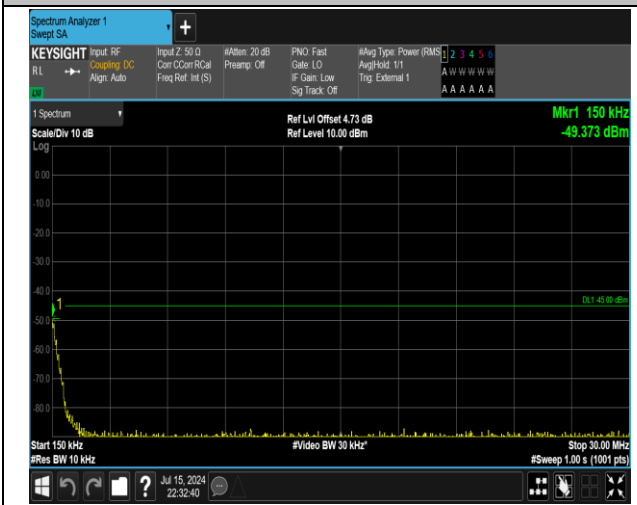

38-38-15MHz-15MHz-QPSK-QPSK-37825-37975-1RB#0-0
RB#0-0.15~30MHz-PASS

38-38-15MHz-15MHz-QPSK-QPSK-37825-37975-1RB#0-
ORB#0-1000~20000MHz-PASS

38-38-15MHz-15MHz-QPSK-QPSK-37825-37975-1RB#0-0
RB#0-20000~27000MHz-PASS

38-38-15MHz-15MHz-QPSK-QPSK-37825-37975-1RB#0-ORB#0-30~1000MHz-PASS

38-38-15MHz-15MHz-QPSK-QPSK-37825-37975-1RB#0-1RB#74-0.009~0.15MHz-PASS

38-38-15MHz-15MHz-QPSK-QPSK-37825-37975-1RB#0-1RB#74-0.15~30MHz-PASS