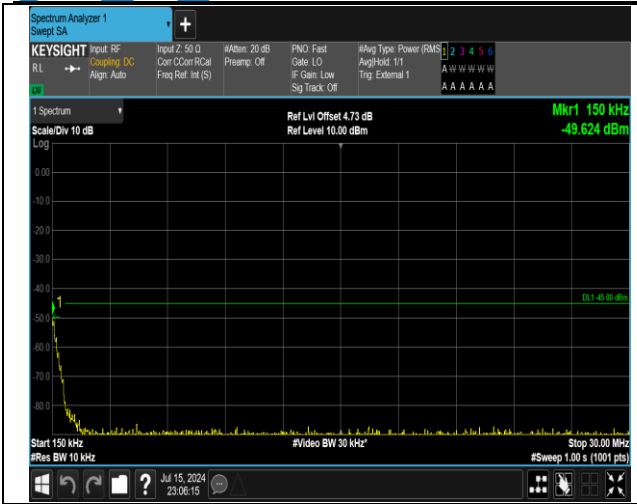

38-38-15MHz-15MHz-QPSK-QPSK-38025-38175-1RB#0-ORB#0-30~1000MHz-PASS

38-38-15MHz-15MHz-QPSK-QPSK-38025-38175-1RB#0-1RB#74-0.15~30MHz-PASS