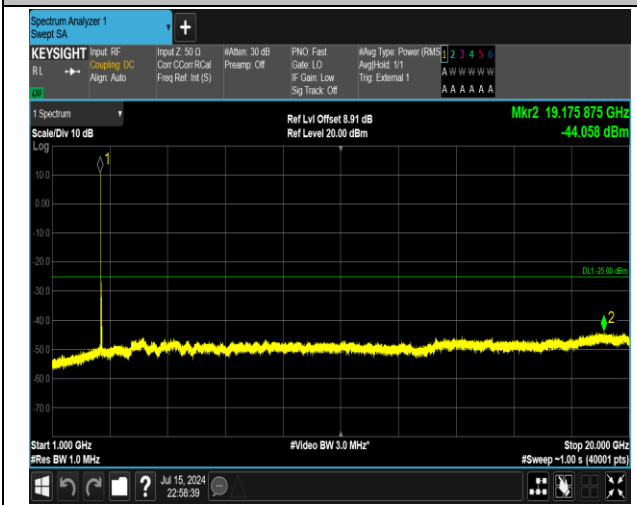

38-38-15MHz-15MHz-QPSK-QPSK-38025-38175-1RB#0-ORB#0-0.009~0.15MHz-PASS

38-38-15MHz-15MHz-QPSK-QPSK-38025-38175-1RB#0-ORB#0-1000~20000MHz-PASS