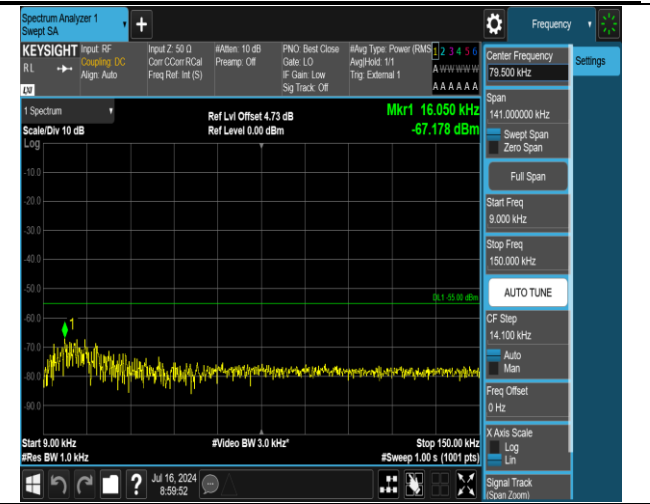

38-38-20MHz-20MHz-16QAM-16QAM-37850-38048-100R B#0-100RB#0-20000~27000MHz-PASS

38-38-20MHz-20MHz-16QAM-16QAM-37850-38048-1RB#
0-0RB#0-0.009~0.15MHz-PASS