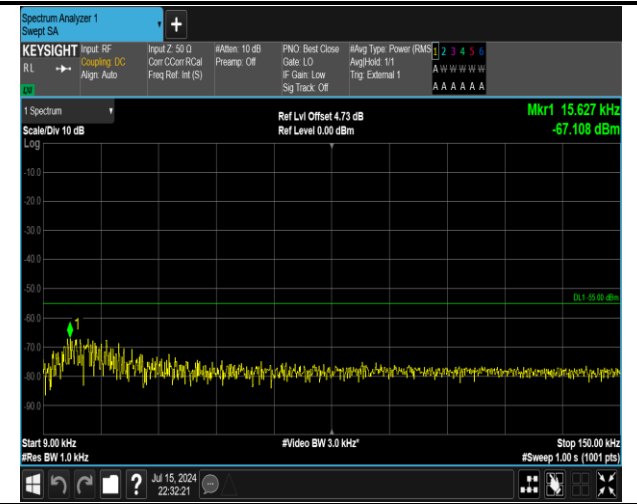

38-38-15MHz-15MHz-QPSK-QPSK-37825-37975-1RB#0-0
RB#0-20000~27000MHz-PASS

38-38-15MHz-15MHz-QPSK-QPSK-37825-37975-1RB#0-1RB#74-0.009~0.15MHz-PASS