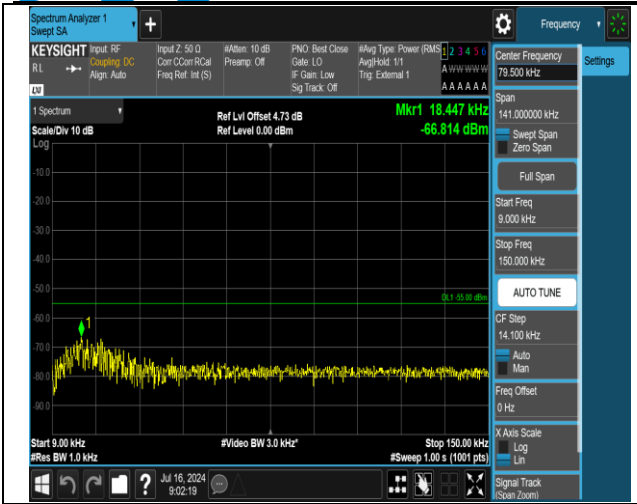

38-38-20MHz-20MHz-16QAM-16QAM-37850-38048-1RB
#0-0RB#0-20000~27000MHz-PASS

38-38-20MHz-20MHz-16QAM-16QAM-37850-38048-1RB
#0-1RB#99-0.009~0.15MHz-PASS