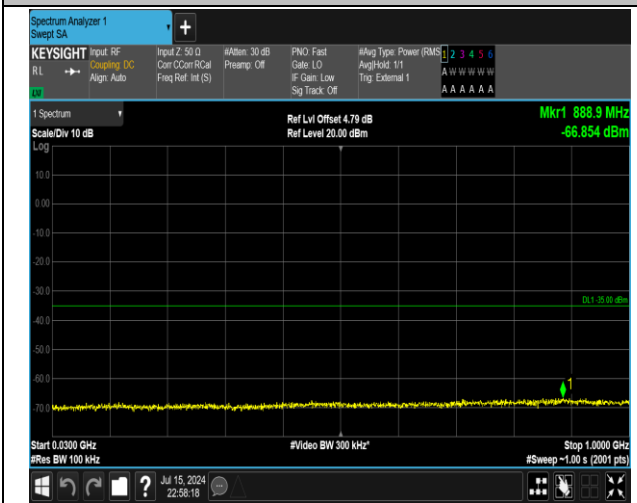

38-38-15MHz-15MHz-QPSK-QPSK-38025-38175-1RB#0-ORB#0-1000~20000MHz-PASS

38-38-15MHz-15MHz-QPSK-QPSK-38025-38175-1RB#0-ORB#0-30~1000MHz-PASS