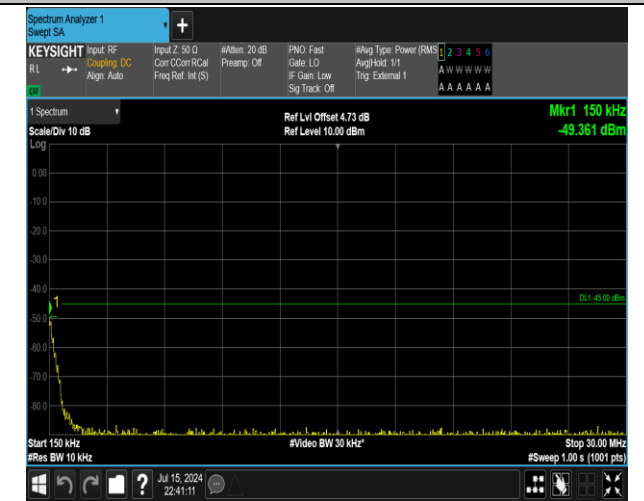

38-38-15MHz-15MHz-QPSK-QPSK-37825-37975-75RB#0-75RB#0-30~1000MHz-PASS

38-38-15MHz-15MHz-QPSK-QPSK-37925-38075-1RB#0-ORB#0-0.15~30MHz-PASS