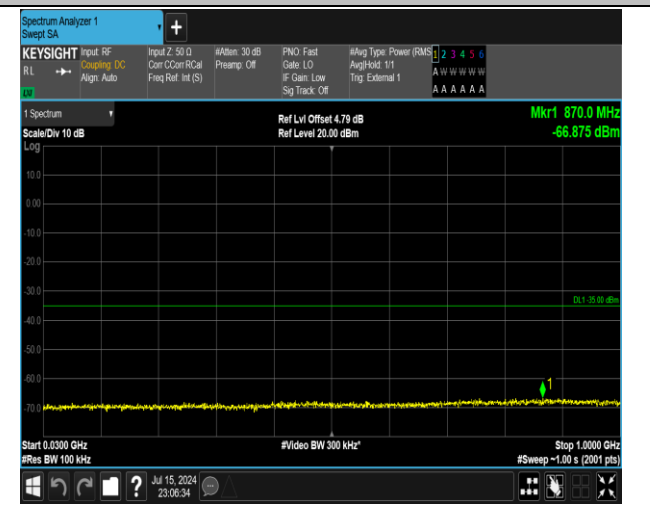

38-38-15MHz-15MHz-QPSK-QPSK-38025-38175-1RB#0-1RB#74-1000~20000MHz-PASS

38-38-15MHz-15MHz-QPSK-QPSK-38025-38175-1RB#0-1RB#74-30~100MHz-PASS