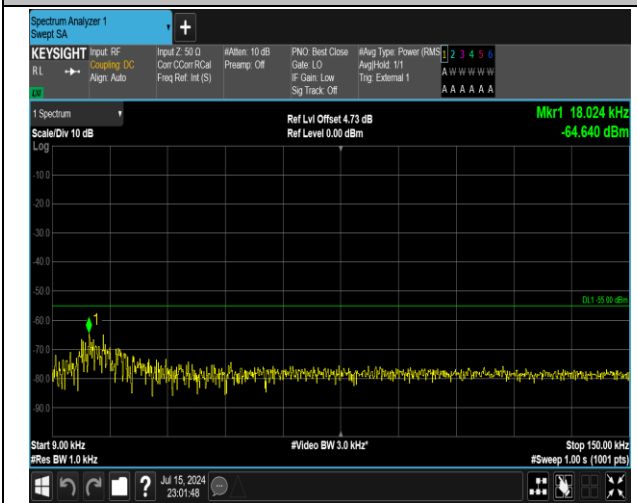

38-38-15MHz-15MHz-QPSK-QPSK-38025-38175-1RB#0-1RB#74-20000~27000MHz-PASS

38-38-15MHz-15MHz-QPSK-QPSK-38025-38175-1RB#74-ORB#0-0.009~0.15MHz-PASS