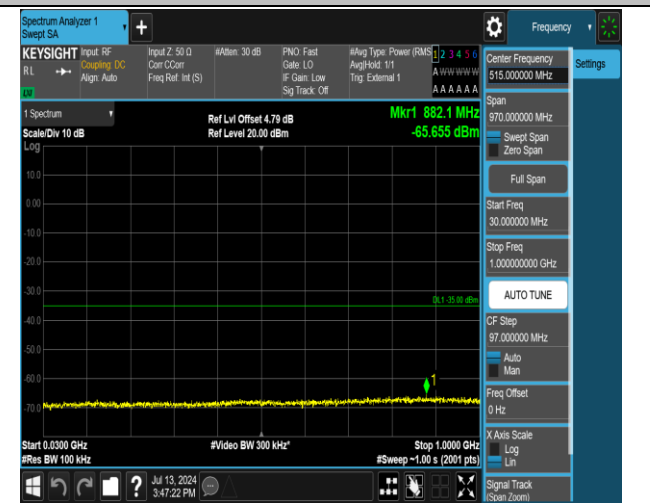

38-38-20MHz-20MHz-16QAM-16QAM-37850-38048-1RB#
0-0RB#0-1000~2000MHz-PASS

38-38-20MHz-20MHz-16QAM-16QAM-37850-38048-1RB#
0-0RB#0-30~100MHz-PASS