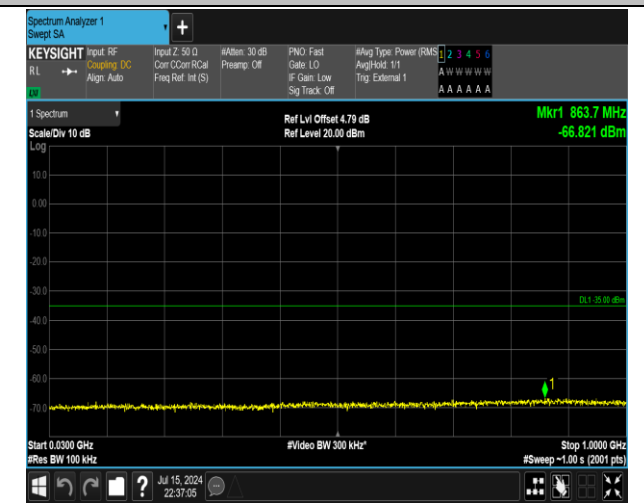

38-38-15MHz-15MHz-QPSK-QPSK-37825-37975-75RB#0-75RB#0-1000~20000MHz-PASS

38-38-15MHz-15MHz-QPSK-QPSK-37825-37975-75RB#0-75RB#0-30~1000MHz-PASS