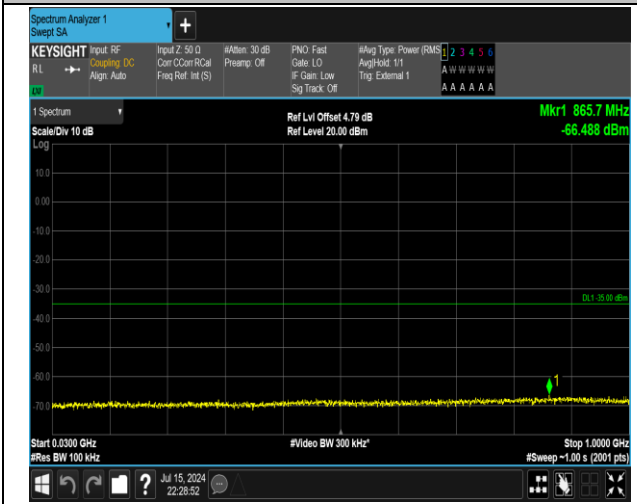

38-38-15MHz-15MHz-QPSK-QPSK-37825-37975-1RB#74
-ORB#0-1000~20000MHz-PASS

38-38-15MHz-15MHz-QPSK-QPSK-37825-37975-1RB#74
-ORB#0-30~1000MHz-PASS