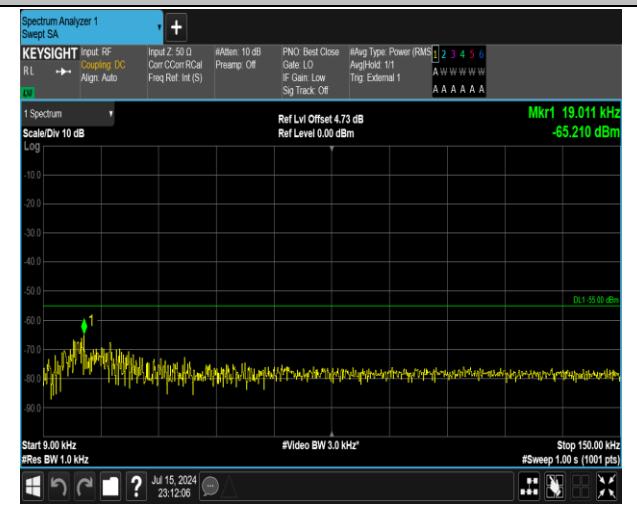

38-38-15MHz-15MHz-16QAM-16QAM-38025-38175-1RB
#74-ORB#0-1000~20000MHz-PASS

38-38-15MHz-15MHz-16QAM-16QAM-38025-38175-1RB#
74-ORB#0-20000~27000MHz-PASS

38-38-15MHz-15MHz-16QAM-16QAM-38025-38175-1RB
#74-ORB#0-30~1000MHz-PASS