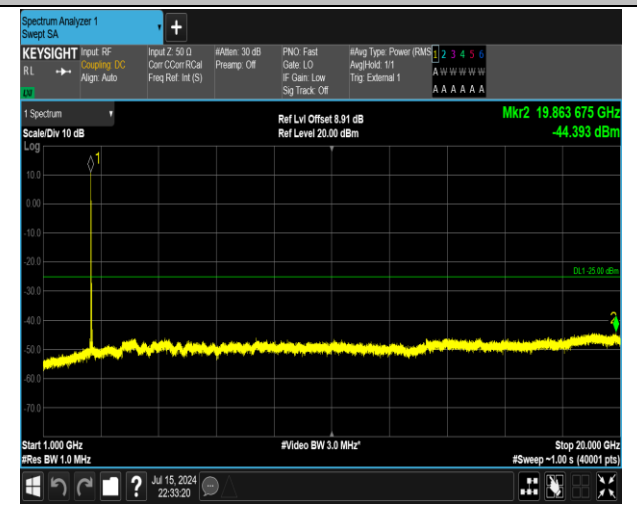

38-38-15MHz-15MHz-QPSK-QPSK-37825-37975-1RB#0-1RB#74-0.009~0.15MHz-PASS

38-38-15MHz-15MHz-QPSK-QPSK-37825-37975-1RB#0-1RB#74-1000~20000MHz-PASS