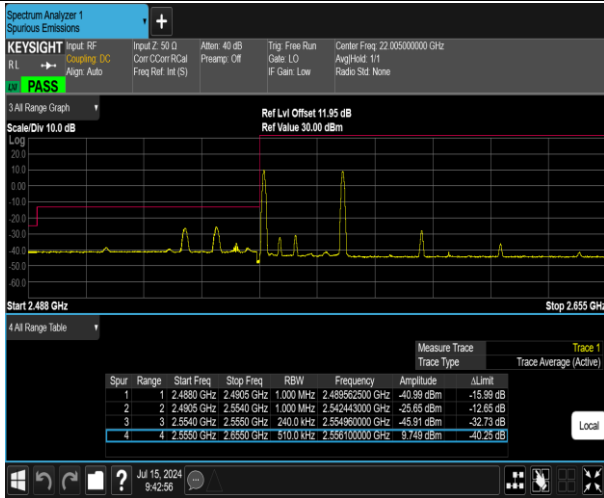

41(2555-2655)-41(2555-2655)-5MHz-20MHz-16QAM@16  
 QAM-16QAM@16QAM-41023-41140-25RB#0@25RB#0-1  
 00RB#0@100RB#0-PASS

41(2555-2655)-41(2555-2655)-5MHz-20MHz-QPSK@QP  
 SK-QPSK@QPSK-40273-40390-1RB#0@25RB#0-0RB#  
 0@100RB#0-PASS