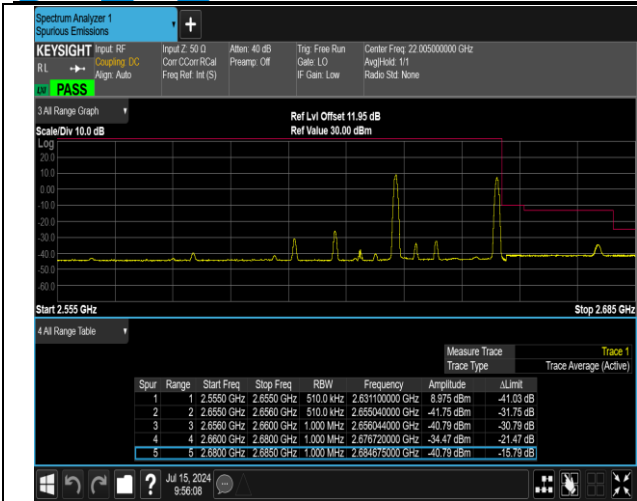

41(2555-2655)-41(2555-2655)-5MHz-20MHz-QPSK@QPSK-QPSK@QPSK-41023-41140-1RB#0@25RB#0-1RB#99@100RB#0-PASS