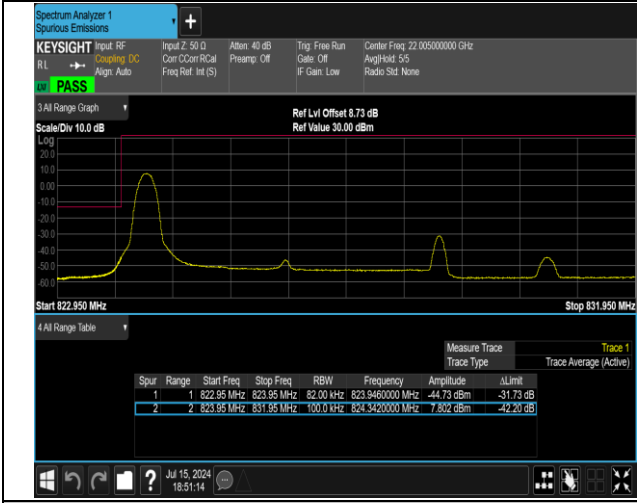

5-5-5MHz-3MHz-16QAM@16QAM-16QAM@16QAM-2042