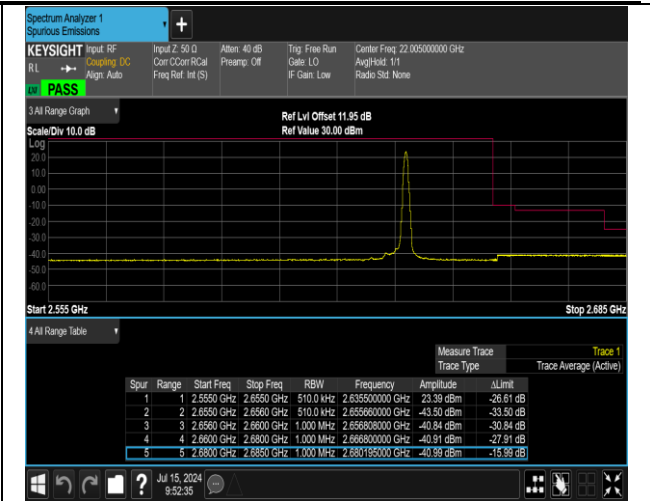

41(2555-2655)-41(2555-2655)-5MHz-20MHz-QPSK@QPSK-QPSK@QPSK-41023-41140-1RB#24@25RB#0-0RB#0@100RB#0-PASS