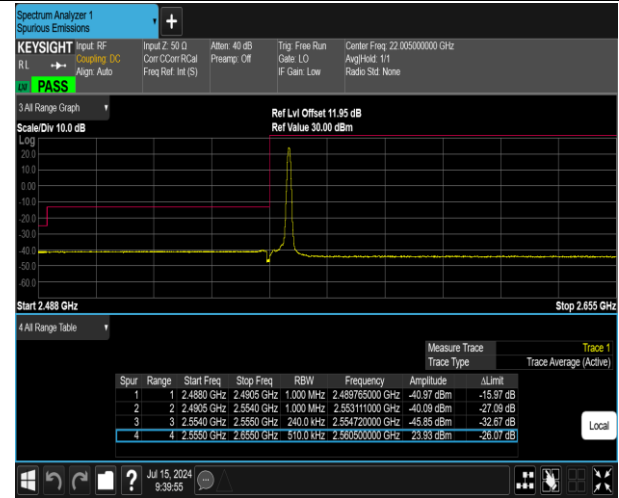

41(2555-2655)-41(2555-2655)-5MHz-20MHz-16QAM@16  
 QAM-16QAM@16QAM-41023-41140-25RB#0@25RB#0-1  
 00RB#0@100RB#0-PASS

41(2555-2655)-41(2555-2655)-5MHz-20MHz-QPSK@QP  
 SK-QPSK@QPSK-40273-40390-1RB#0@25RB#0-0RB#  
 0@100RB#0-PASS