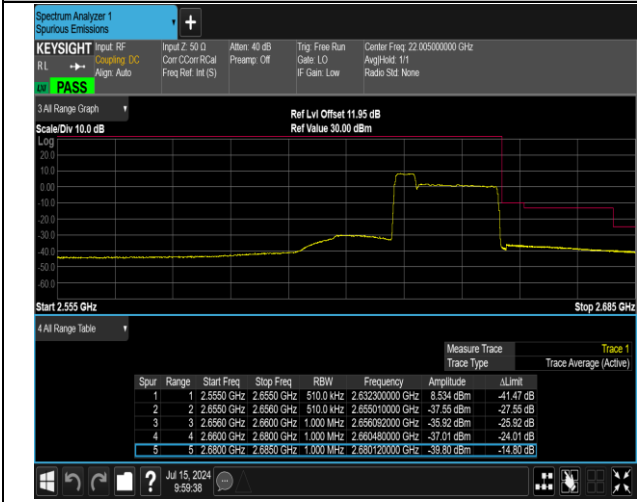

41(2555-2655)-41(2555-2655)-5MHz-20MHz-QPSK@QPSK-QPSK@QPSK-41023-41140-25RB#0@25RB#0-100RB#0@100RB#0-PASS