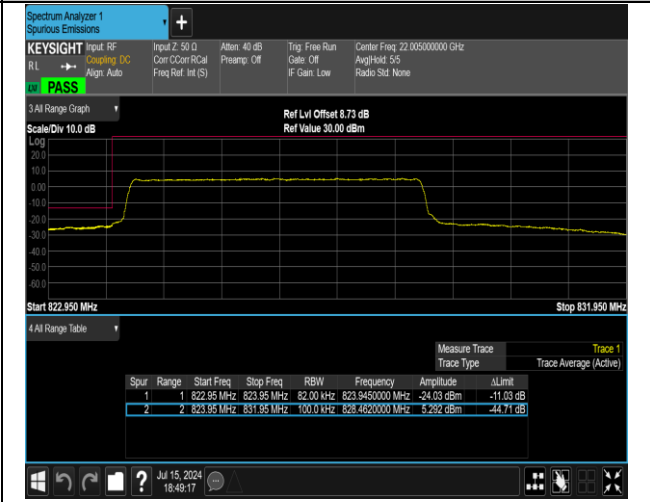

5-5-5MHz-3MHz-16QAM@16QAM-16QAM@16QAM-20425-20464-1RB#0@25RB#0-0RB#0@15RB#0-PASS