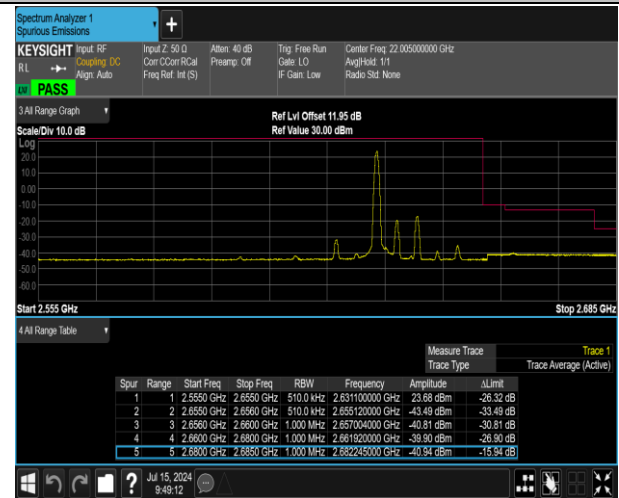

41(2555-2655)-41(2555-2655)-5MHz-20MHz-QPSK@QPS
K-QPSK@QPSK-40273-40390-25RB#0@25RB#0-100RB#
0@100RB#0-PASS

41(2555-2655)-41(2555-2655)-5MHz-20MHz-QPSK@QP
SK-QPSK@QPSK-41023-41140-1RB#0@25RB#0-0RB#0
@100RB#0-PASS