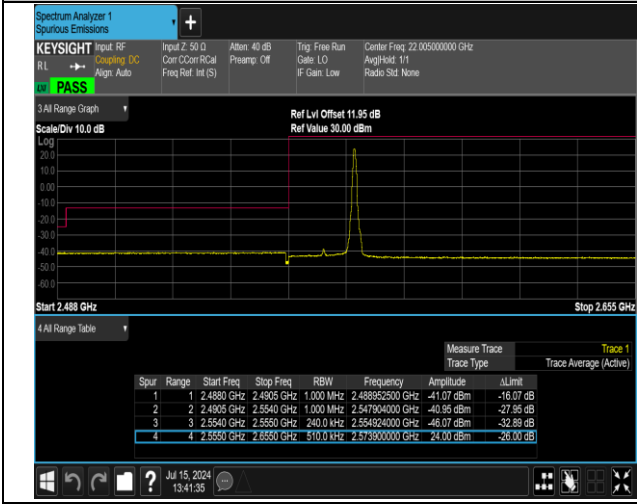

41(2555-2655)-41(2555-2655)-20MHz-5MHz-16QAM@16 QAM-16QAM@16QAM-40340-40475-1RB#99@100RB#0-0RB#0@25RB#0-PASS