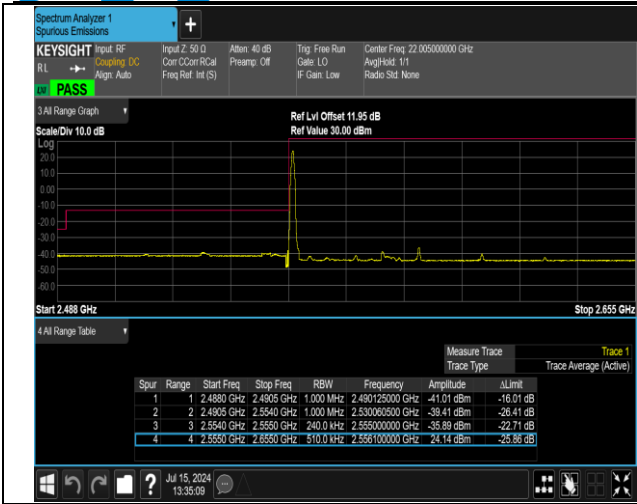

41(2555-2655)-41(2555-2655)-20MHz-5MHz-16QAM@16 QAM-16QAM@16QAM-40340-40475-1RB#0@100RB#0-0 RB#0@25RB#0-PASS