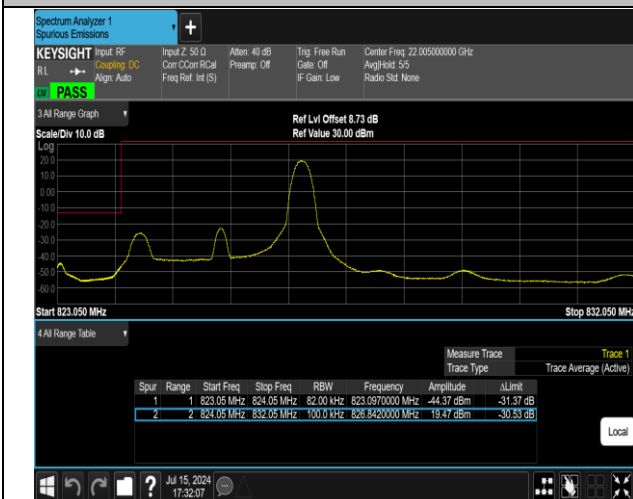

5-5-3MHz-5MHz-16QAM@16QAM-16QAM@16QAM-2041
6-20455-1RB#14@15RB#0-0RB#0@25RB#0-PASS