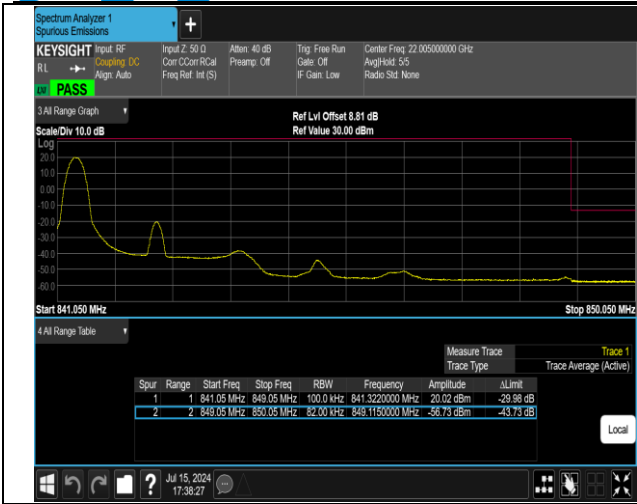

5-5-3MHz-5MHz-QPSK@QPSK-QPSK@QPSK-20586-206
25-1RB#0@15RB#0-0RB#0@25RB#0-PASS