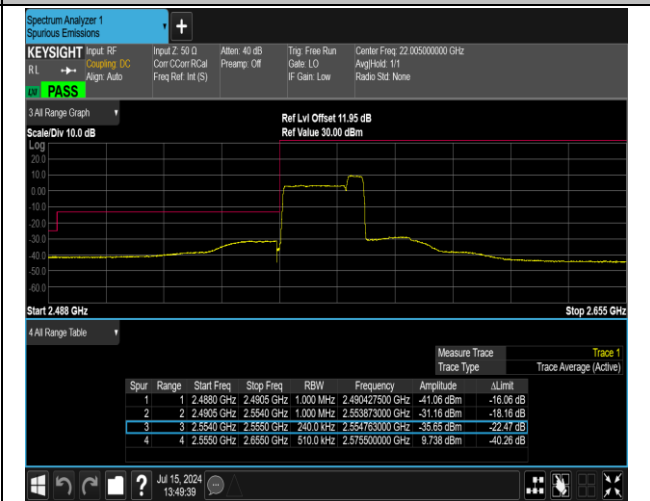

41(2555-2655)-41(2555-2655)-20MHz-5MHz-16QAM@16 QAM-16QAM@16QAM-41090-41207-1RB#99@100RB#0-0RB#0@25RB#0-PASS