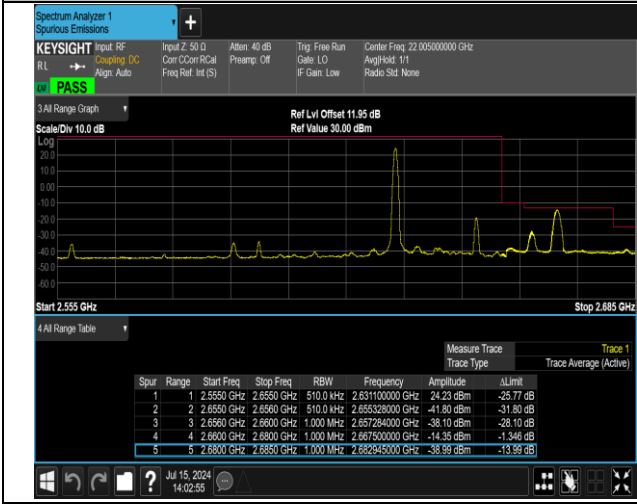

41(2555-2655)-41(2555-2655)-20MHz-5MHz-QPSK@QPS
K-QPSK@QPSK-41090-41207-1RB#0@100RB#0-0RB#0
@25RB#0-PASS