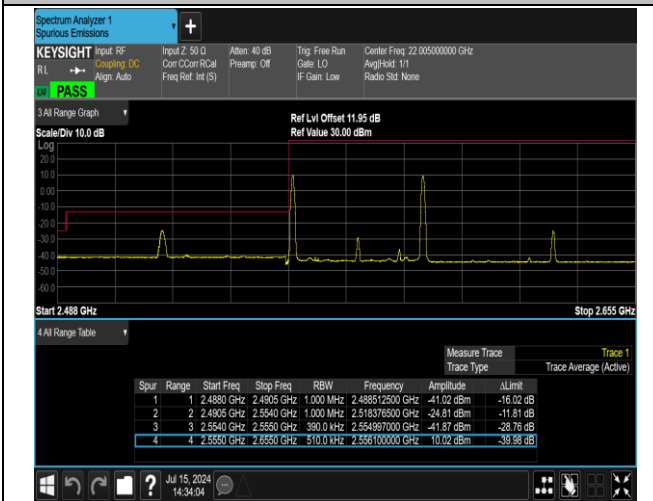

QAM-16QAM@16QAM-40340-40538-100RB#0@100RB#0 -100RB#0@100RB#0-PASS

6QAM-16QAM@16QAM-40340-40538-1RB#0@100RB#0 -0RB#0@100RB#0-PASS

41(2555-2655)-41(2555-2655)-20MHz-20MHz-16QAM@16 QAM-16QAM@16QAM-40340-40538-1RB#0@100RB#0-1 RB#99@100RB#0-PASS