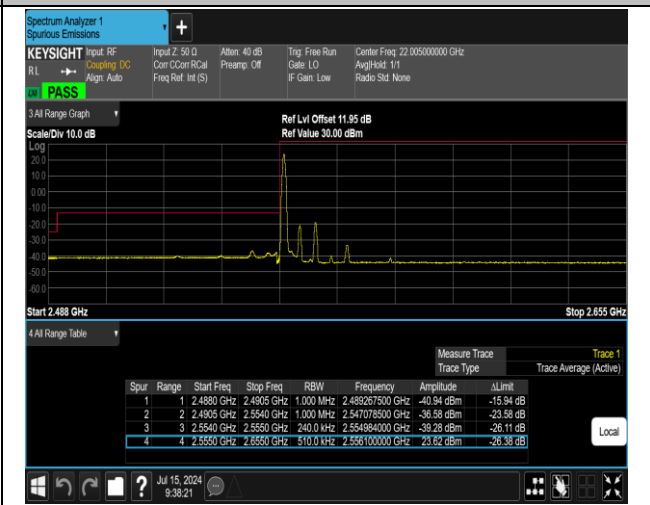

41(2555-2655)-41(2555-2655)-5MHz-20MHz-16QAM@16
QAM-16QAM@16QAM-40273-40390-1RB#0@25RB#0-0
RB#0@100RB#0-PASS