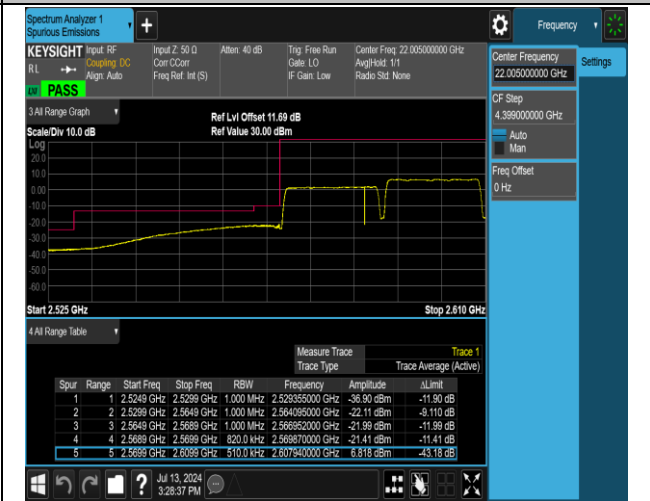

38-38-20MHz-20MHz-QPSK@QPSK-QPSK@QPSK-378
50-38048-100RB#0@100RB#0-100RB#0@100RB#0-PA
SS