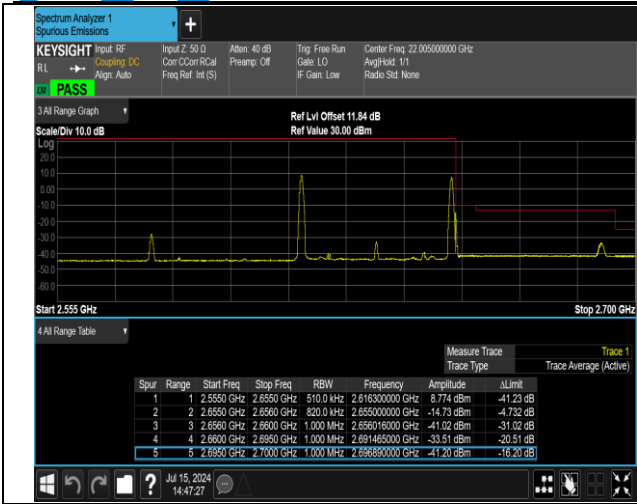

41(2555-2655)-41(2555-2655)-20MHz-20MHz-16QAM@16 QAM-16QAM@16QAM-40942-41140-1RB#0@100RB#0-1 RB#99@100RB#0-PASS