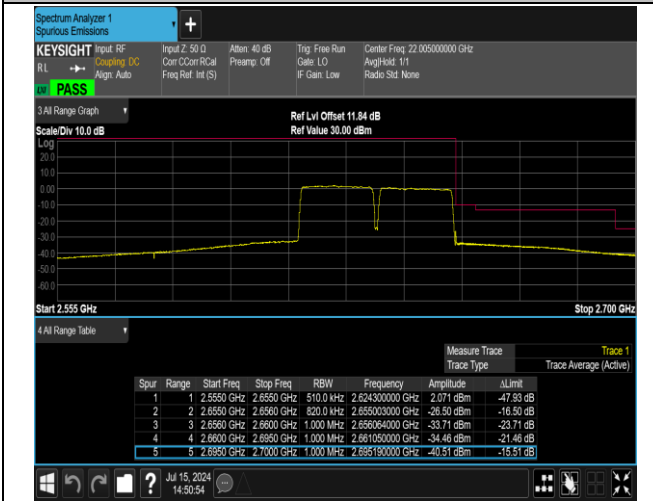

QAM-16QAM@16QAM-40340-40538-100RB#0@100RB#0 -100RB#0@100RB#0-PASS

6QAM-16QAM@16QAM-40340-40538-1RB#0@100RB#0 -0RB#0@100RB#0-PASS

41(2555-2655)-41(2555-2655)-20MHz-20MHz-16QAM@16 QAM-16QAM@16QAM-40340-40538-1RB#0@100RB#0-1 RB#99@100RB#0-PASS