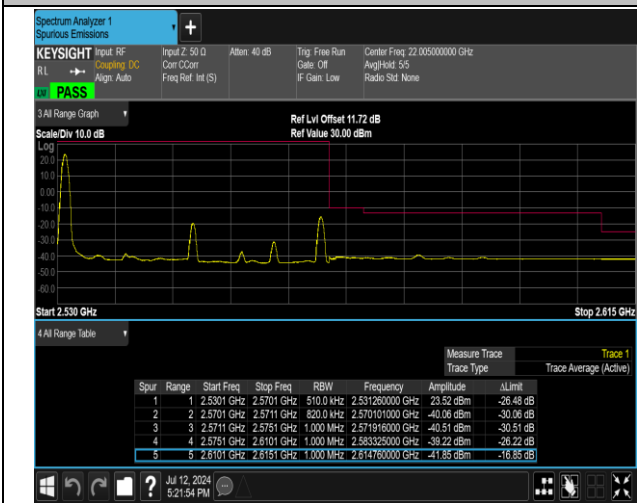

7-7-20MHz-20MHz-QPSK@QPSK-QPSK@QPSK-21152-2
1350-1RB#0@100RB#0-0RB#0@100RB#0-PASS