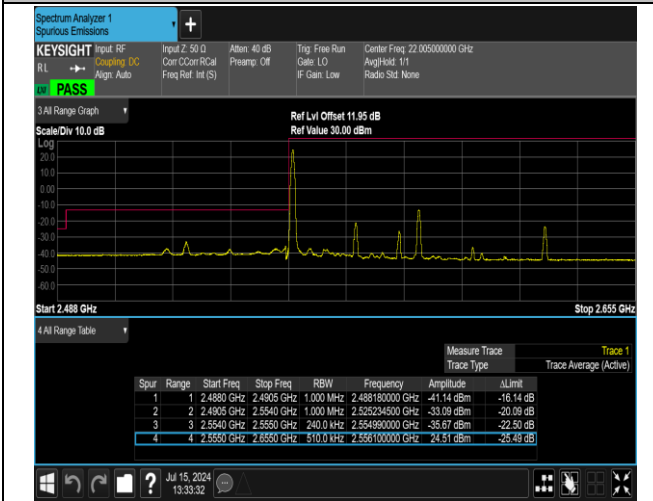

41(2555-2655)-41(2555-2655)-20MHz-5MHz-QPSK@QP SK-QPSK@QPSK-40340-40475-100RB#0@100RB#0-25RB#0@25RB#0-PASS