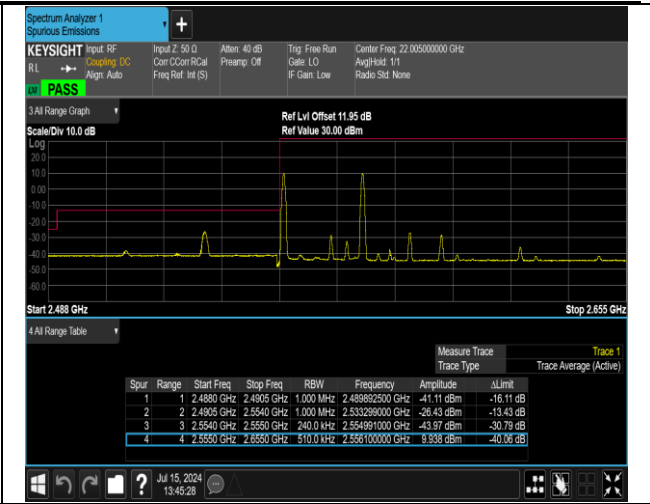

41(2555-2655)-41(2555-2655)-20MHz-5MHz-16QAM@16 QAM-16QAM@16QAM-40340-40475-1RB#0@100RB#0-1RB#24@25RB#0-PASS