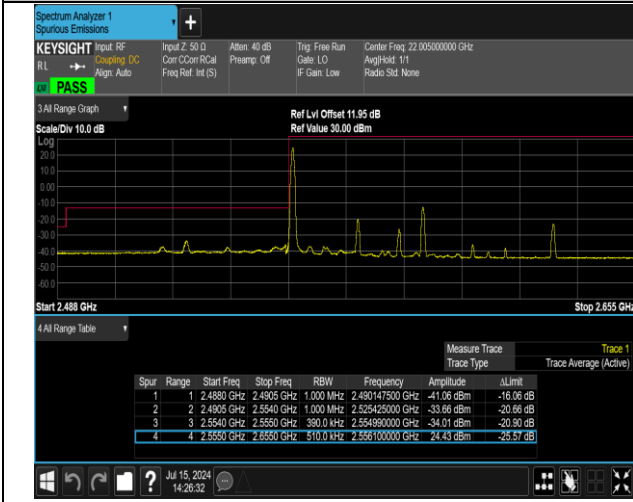

41(2555-2655)-41(2555-2655)-20MHz-20MHz-QPSK@QP
SK-QPSK@QPSK-40340-40538-1RB#0@100RB#0-0RB#0
@100RB#0-PASS