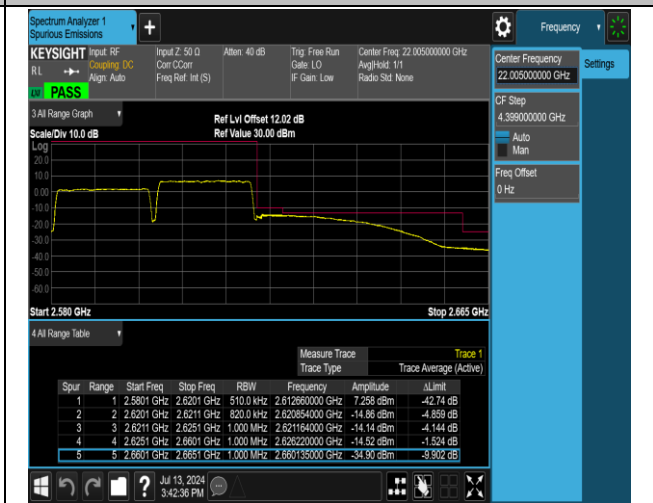

38-38-20MHz-20MHz-QPSK@QPSK-QPSK@QPSK-379
52-38150-100RB#0@100RB#0-100RB#0@100RB#0-PA
SS