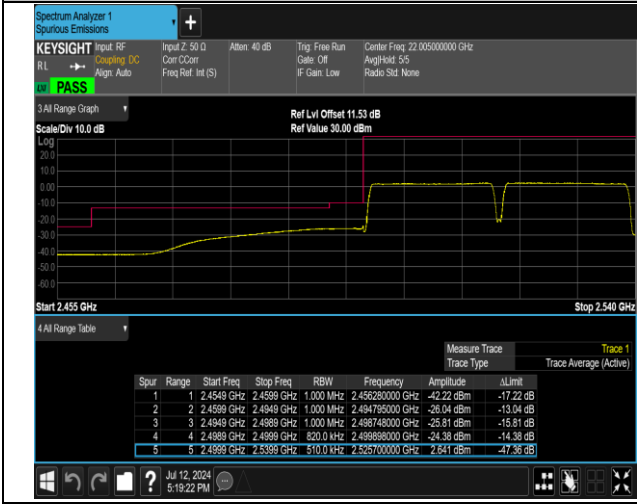

7-7-20MHz-20MHz-QPSK@QPSK-QPSK@QPSK-20850-2 1048-100RB#0@100RB#0-100RB#0@100RB#0-PASS