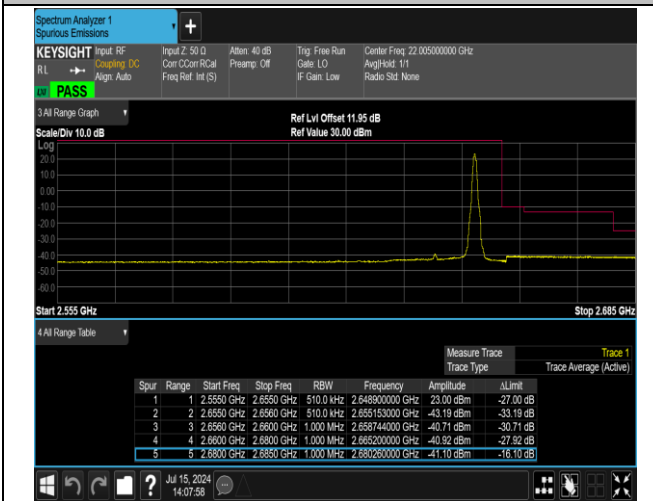

QAM-16QAM@16QAM-41090-41207-1RB#0@100RB#0-0 RB#0@25RB#0-PASS

QAM-16QAM@16QAM-41090-41207-1RB#0@100RB#0-1RB#24@25RB#0-PASS