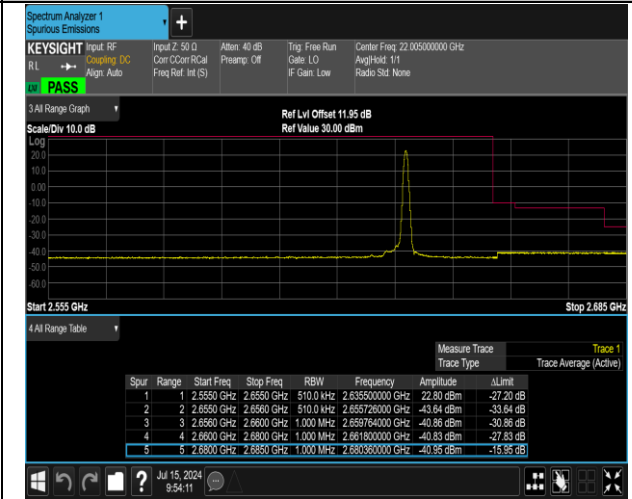

41(2555-2655)-41(2555-2655)-5MHz-20MHz-16QAM @ 16 QAM-16QAM@16QAM-40273-40390-25RB#0@25RB#0-1 00RB#0@100RB#0-PASS

41(2555-2655)-41(2555-2655)-5MHz-20MHz-16QAM @ 16 QAM-16QAM@16QAM-41023-41140-1RB#0@25RB#0-0 RB#0@100RB#0-PASS