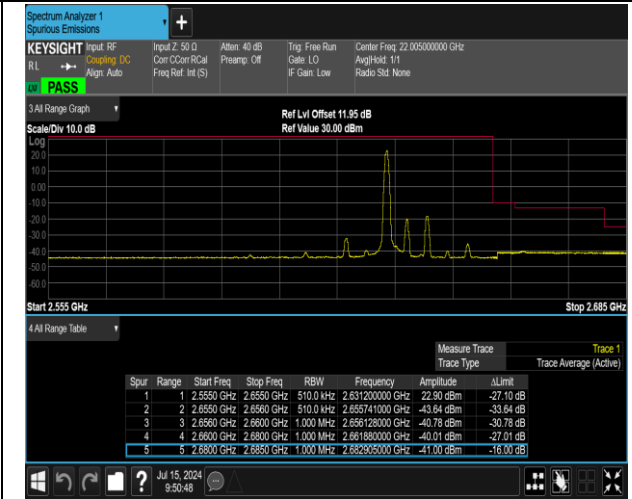

B#99@100RB#0-PASS

ORB#0@100RB#0-PASS