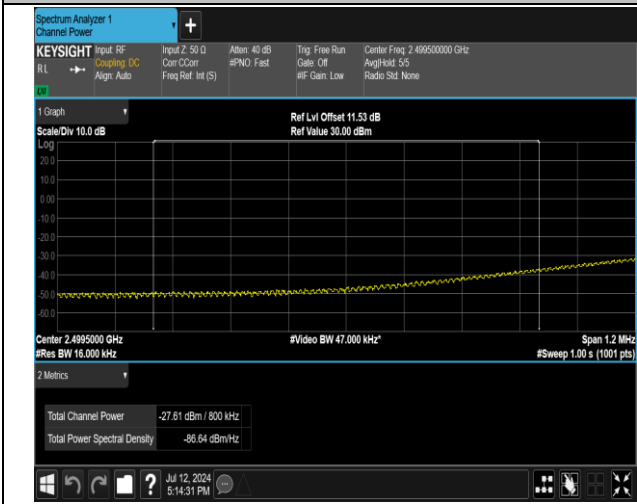

7-7-20MHz-20MHz-QPSK@QPSK-QPSK@QPSK-20850-2 1048-1RB#0@100RB#0-0RB#0@100RB#0-PASS_Final1