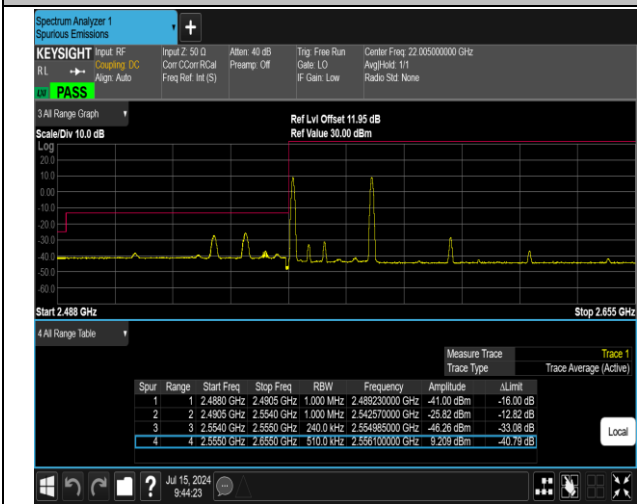

41(2555-2655)-41(2555-2655)-5MHz-20MHz-16QAM@16
QAM-16QAM@16QAM-40273-40390-1RB#0@25RB#0-1R