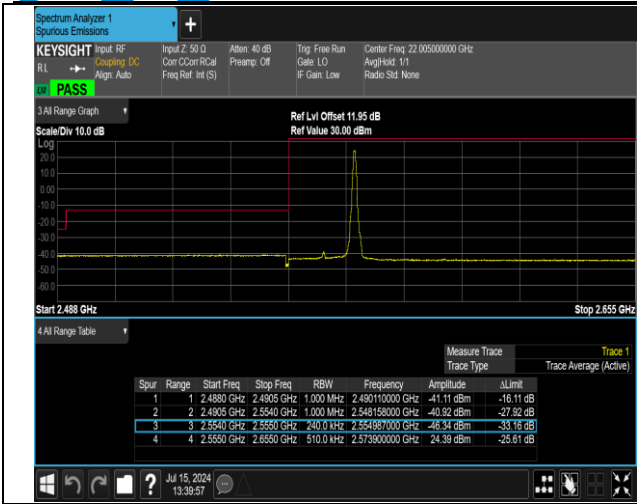

41(2555-2655)-41(2555-2655)-20MHz-5MHz-QPSK@QPS
K-QPSK@QPSK-40340-40475-1RB#99@100RB#0-0RB#0
@25RB#0-PASS