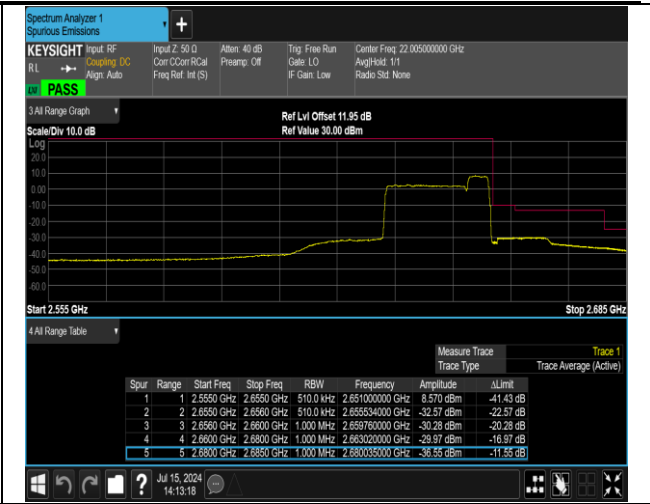

41(2555-2655)-41(2555-2655)-20MHz-5MHz-QPSK@QP
SK-QPSK@QPSK-41090-41207-100RB#0@100RB#0-25
RB#0@25RB#0-PASS