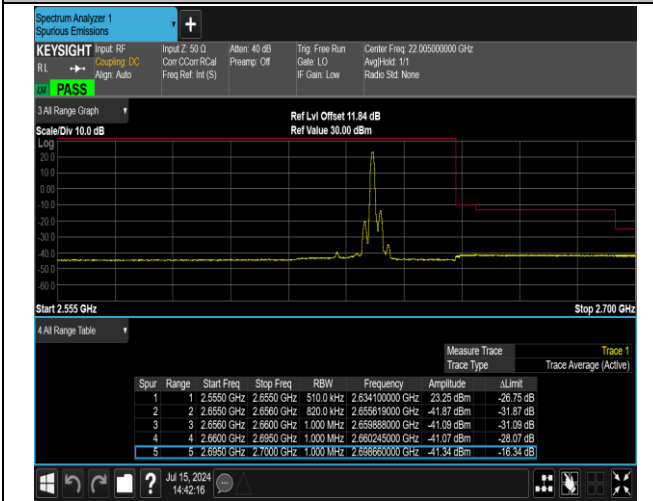

41(2555-2655)-41(2555-2655)-20MHz-20MHz-QPSK@QPSK-QPSK@QPSK-40942-41140-1RB#99@100RB#0-0RB#0@100RB#0-PASS

41(2555-2655)-41(2555-2655)-20MHz-5MHz-16QAM@16QAM-16QAM@16QAM-40340-40475-100RB#0@100RB#0-25RB#0@25RB#0-PASS