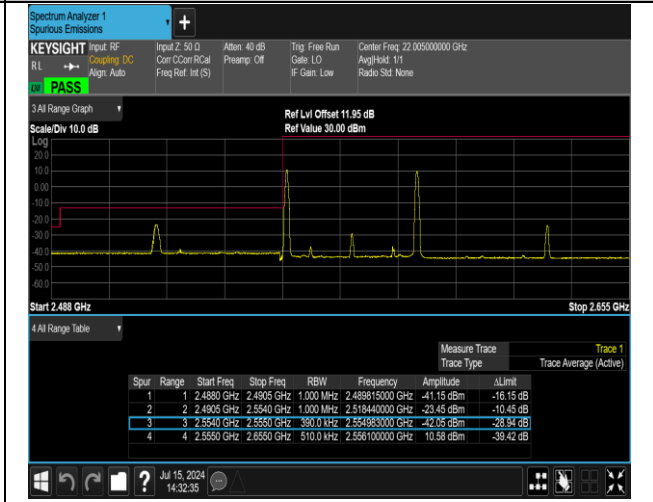

41(2555-2655)-41(2555-2655)-20MHz-20MHz-QPSK@Q
PSK-QPSK@QPSK-40340-40538-1RB#0@100RB#0-1R
B#99@100RB#0-PASS