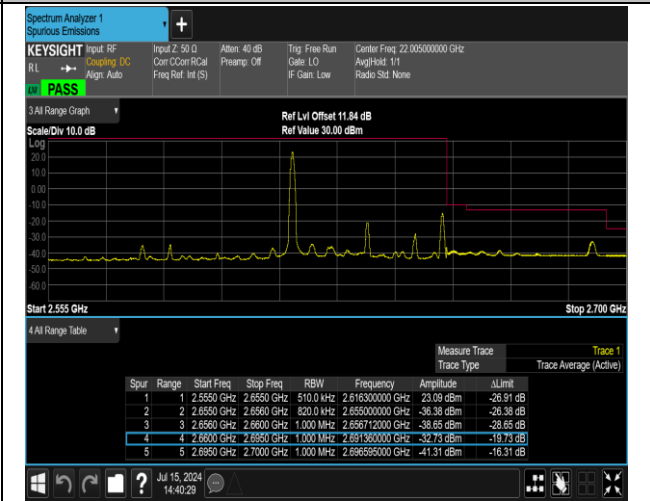

41(2555-2655)-41(2555-2655)-20MHz-20MHz-16QAM@1 6QAM-16QAM@16QAM-40340-40538-1RB#99@100RB# 0-0RB#0@100RB#0-PASS