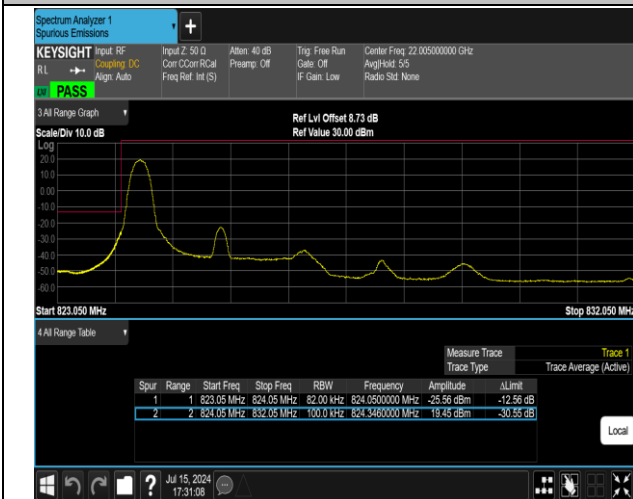

5-5-3MHz-5MHz-16QAM@16QAM-16QAM@16QAM-2041
6-20455-1RB#0@15RB#0-0RB#0@25RB#0-PASS