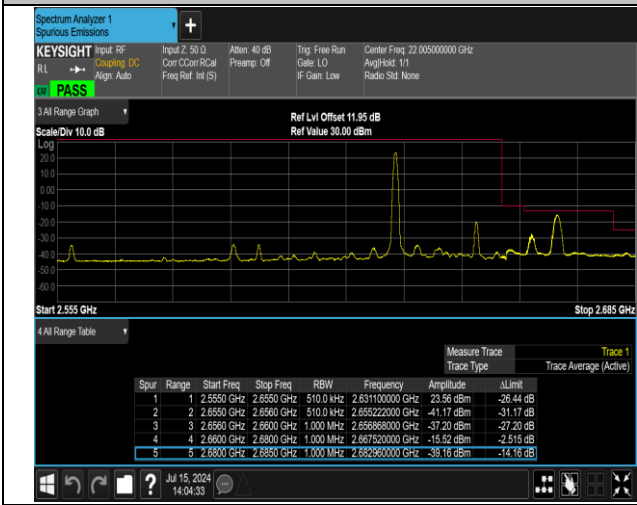

41(2555-2655)-41(2555-2655)-20MHz-5MHz-16QAM@16