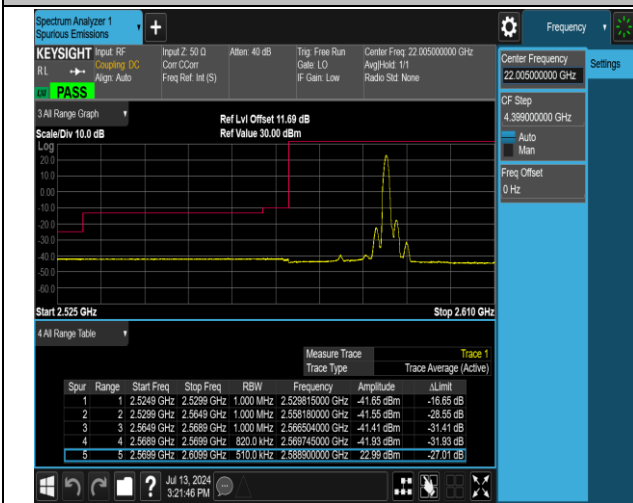

7-7-20MHz-20MHz-QPSK@QPSK-QPSK@QPSK-21152-2  
1350-1RB#99@100RB#0-0RB#0@100RB#0-PASS

38-38-20MHz-20MHz-QPSK@QPSK-QPSK@QPSK-378  
50-38048-100RB#0@100RB#0-100RB#0@100RB#0-PA  
SS

38-38-20MHz-20MHz-QPSK@QPSK-QPSK@QPSK-37850  
-38048-1RB#0@100RB#0-0RB#0@100RB#0-PASS

38-38-20MHz-20MHz-QPSK@QPSK-QPSK@QPSK-378  
50-38048-1RB#0@100RB#0-1RB#99@100RB#0-PASS

38-38-20MHz-20MHz-QPSK@QPSK-QPSK@QPSK-37850  
-38048-1RB#99@100RB#0-0RB#0@100RB#0-PASS

38-38-20MHz-20MHz-QPSK@QPSK-QPSK@QPSK-379  
52-38150-100RB#0@100RB#0-100RB#0@100RB#0-PA  
SS