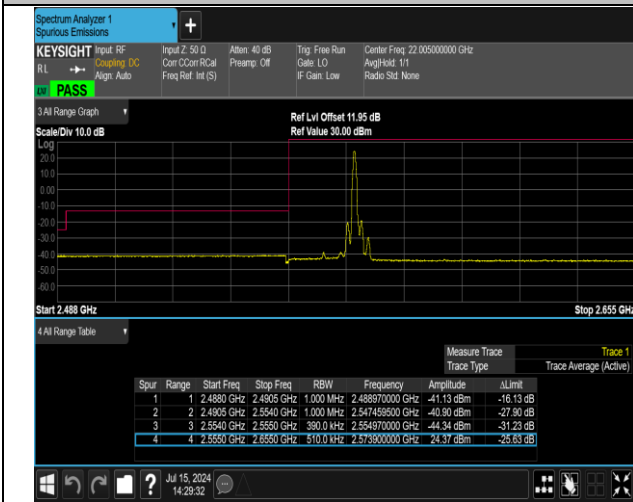

41(2555-2655)-41(2555-2655)-20MHz-20MHz-QPSK@QP