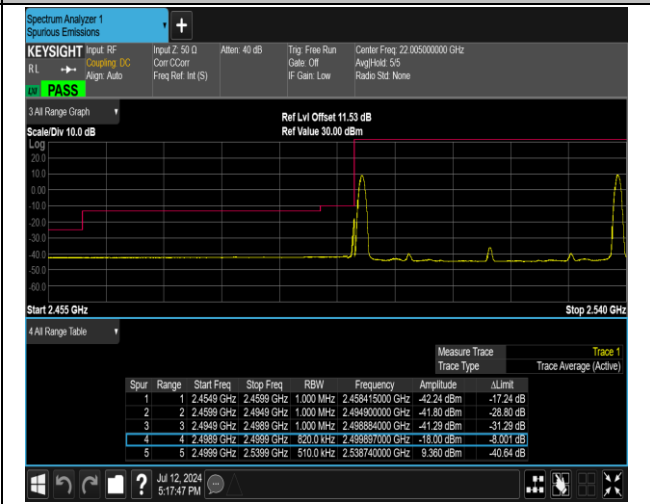

41(2555-2655)-41(2555-2655)-20MHz-20MHz-16QAM@16 QAM-16QAM@16QAM-40942-41140-1RB#99@100RB#0-0RB#0@100RB#0-PASS

7-7-20MHz-20MHz-QPSK@QPSK-QPSK@QPSK-20850-2 1048-100RB#0@100RB#0-100RB#0@100RB#0-PASS

7-7-20MHz-20MHz-QPSK@QPSK-QPSK@QPSK-20850-21048-1RB#0@100RB#0-0RB#0@100RB#0-FAIL

7-7-20MHz-20MHz-QPSK@QPSK-QPSK@QPSK-20850-2 1048-1RB#0@100RB#0-0RB#0@100RB#0-PASS\_Final1

7-7-20MHz-20MHz-QPSK@QPSK-QPSK@QPSK-20850-21048-1RB#0@100RB#0-1RB#99@100RB#0-PASS

7-7-20MHz-20MHz-QPSK@QPSK-QPSK@QPSK-20850-2  
1048-1RB#99@100RB#0-0RB#0@100RB#0-PASS