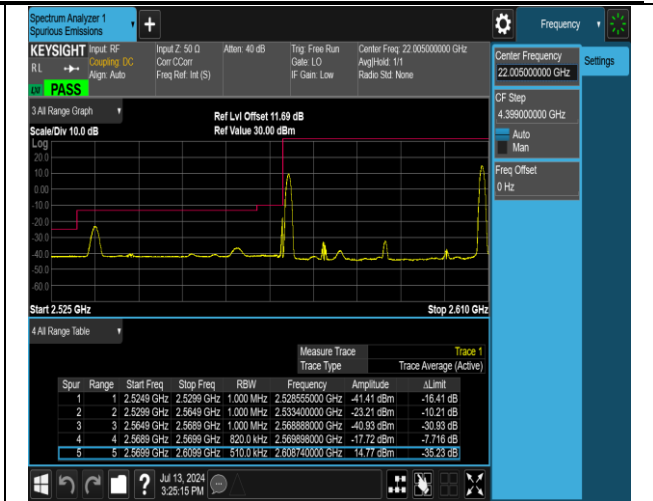

38-38-20MHz-20MHz-QPSK@QPSK-QPSK@QPSK-378
50-38048-1RB#0@100RB#0-1RB#99@100RB#0-PASS