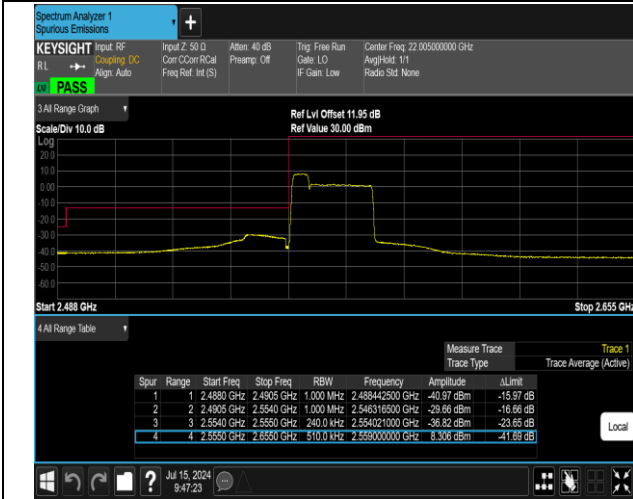

B#99@100RB#0-PASS

ORB#0@100RB#0-PASS