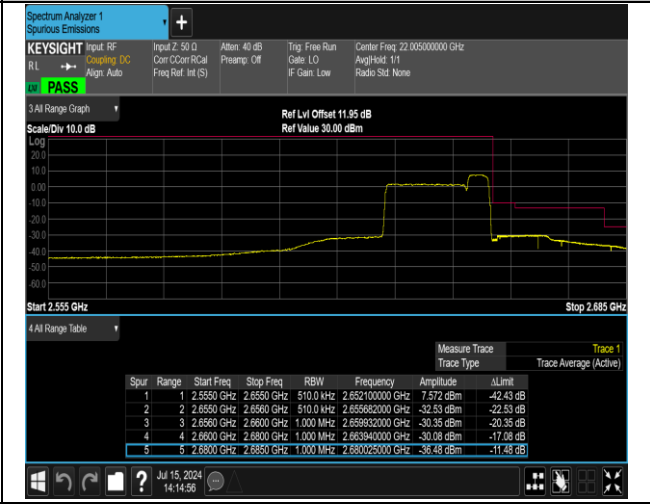

41(2555-2655)-41(2555-2655)-20MHz-5MHz-16QAM@16 QAM-16QAM@16QAM-41090-41207-100RB#0@100RB#0-25RB#0@25RB#0-PASS