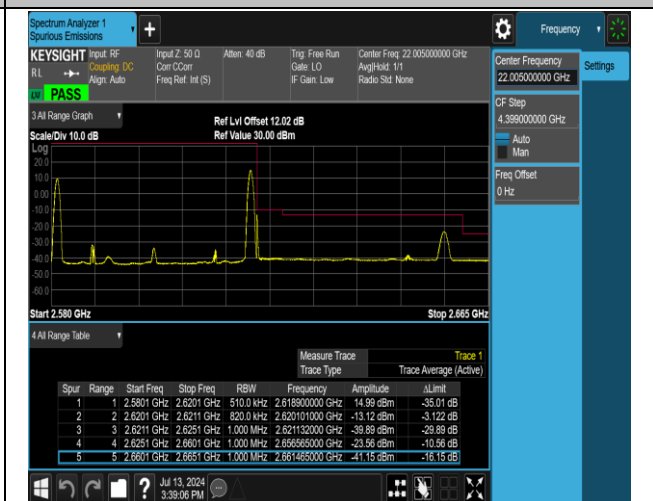

38-38-20MHz-20MHz-QPSK@QPSK-QPSK@QPSK-379
52-38150-1RB#0@100RB#0-1RB#99@100RB#0-PASS