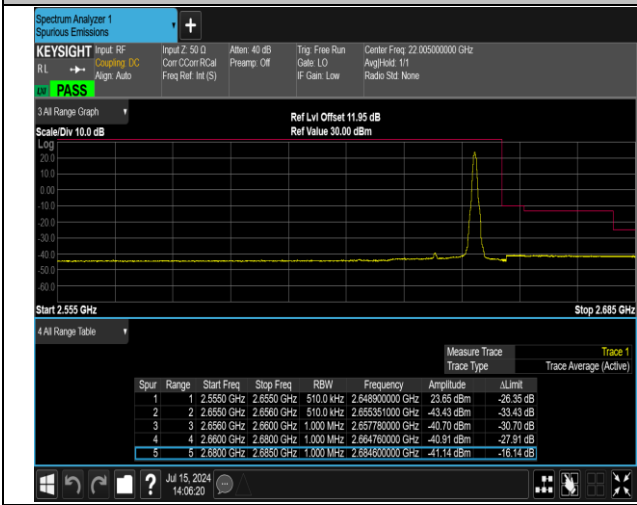

K-QPSK@QPSK-41090-41207-1RB#99@100RB#0-0RB#0
@25RB#0-PASS

41(2555-2655)-41(2555-2655)-20MHz-5MHz-QPSK@QPS