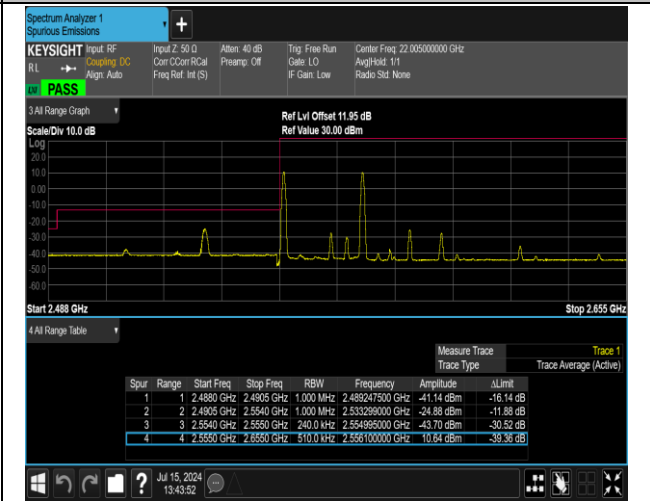

41(2555-2655)-41(2555-2655)-20MHz-5MHz-QPSK@QPS K-QPSK@QPSK-40340-40475-1RB#0@100RB#0-0RB#0 @25RB#0-PASS

41(2555-2655)-41(2555-2655)-20MHz-5MHz-QPSK@QP SK-QPSK@QPSK-40340-40475-1RB#0@100RB#0-1RB #24@25RB#0-PASS