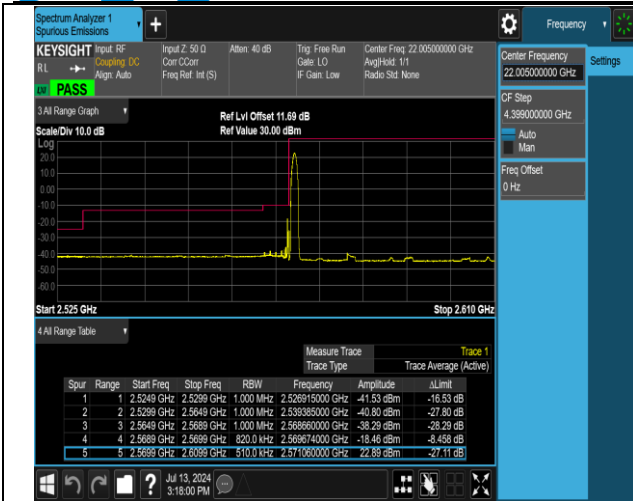

38-38-20MHz-20MHz-QPSK@QPSK-QPSK@QPSK-37850
-38048-1RB#0@100RB#0-0RB#0@100RB#0-PASS