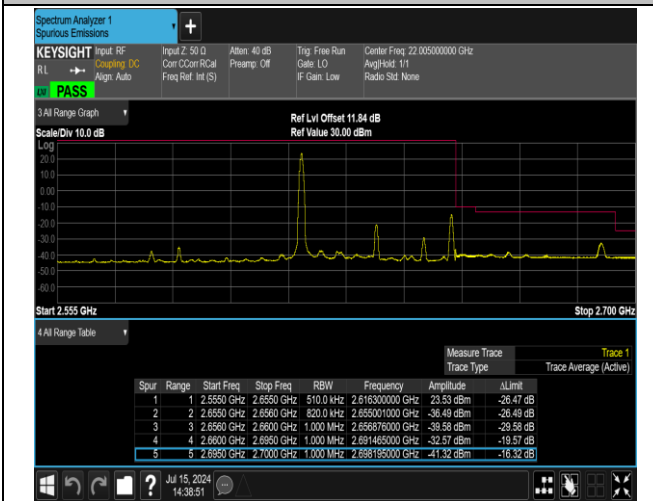

SK-QPSK@QPSK-40340-40538-1RB#99@100RB#0-0RB#0 @100RB#0-PASS   PSK-QPSK@QPSK-40942-41140-100RB#0@100RB#0-100RB#0@100RB#0-PASS

41(2555-2655)-41(2555-2655)-20MHz-20MHz-QPSK@QPSK-QPSK@QPSK-40942-41140-1RB#0@100RB#0-0RB#0@100RB#0-PASS

41(2555-2655)-41(2555-2655)-20MHz-20MHz-QPSK@QPSK-QPSK@QPSK-40942-41140-1RB#0@100RB#0-1RB#99@100RB#0-PASS