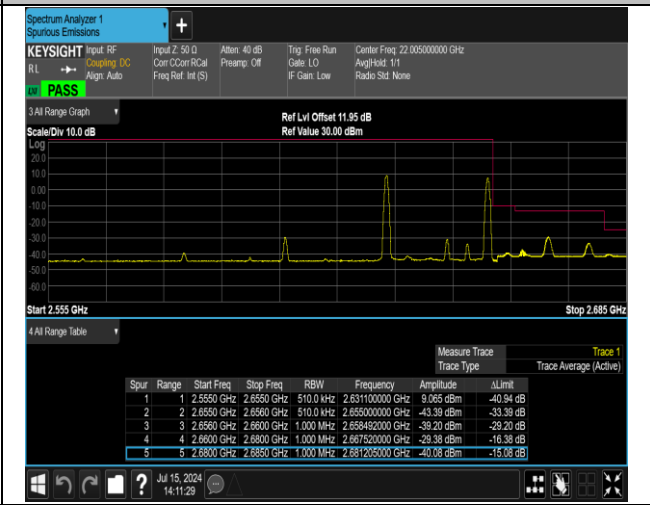

41(2555-2655)-41(2555-2655)-20MHz-5MHz-16QAM@16