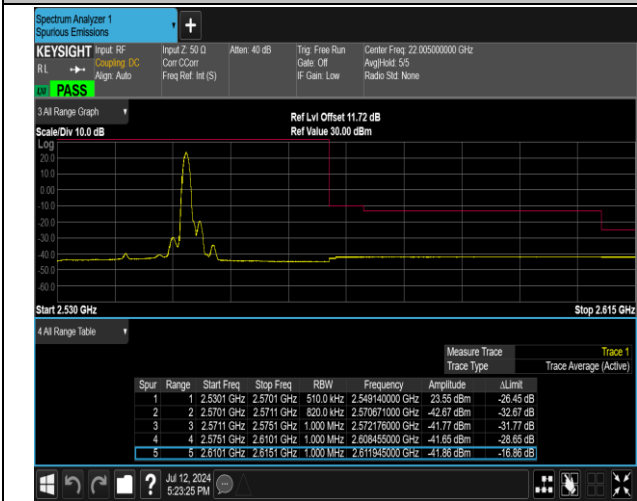

7-7-20MHz-20MHz-QPSK@QPSK-QPSK@QPSK-21152-2
1350-1RB#99@100RB#0-0RB#0@100RB#0-PASS