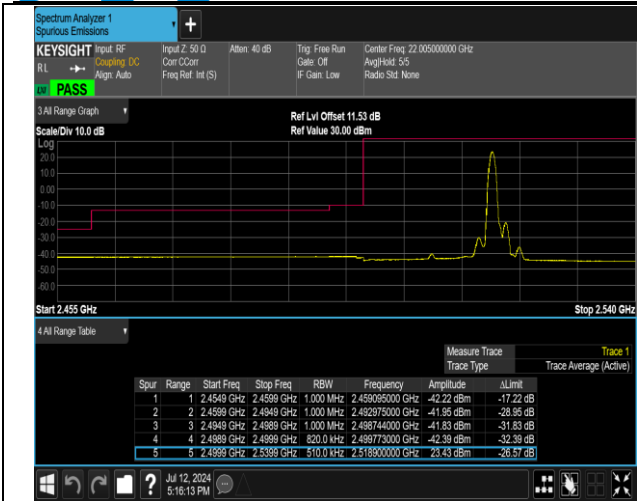

41(2555-2655)-41(2555-2655)-20MHz-20MHz-16QAM@16 QAM-16QAM@16QAM-40942-41140-1RB#99@100RB#0-0RB#0@100RB#0-PASS

7-7-20MHz-20MHz-QPSK@QPSK-QPSK@QPSK-20850-2 1048-100RB#0@100RB#0-100RB#0@100RB#0-PASS

7-7-20MHz-20MHz-QPSK@QPSK-QPSK@QPSK-20850-21048-1RB#0@100RB#0-0RB#0@100RB#0-FAIL

7-7-20MHz-20MHz-QPSK@QPSK-QPSK@QPSK-20850-2 1048-1RB#0@100RB#0-0RB#0@100RB#0-PASS\_Final1

7-7-20MHz-20MHz-QPSK@QPSK-QPSK@QPSK-20850-21048-1RB#0@100RB#0-1RB#99@100RB#0-PASS

7-7-20MHz-20MHz-QPSK@QPSK-QPSK@QPSK-20850-2  
1048-1RB#99@100RB#0-0RB#0@100RB#0-PASS