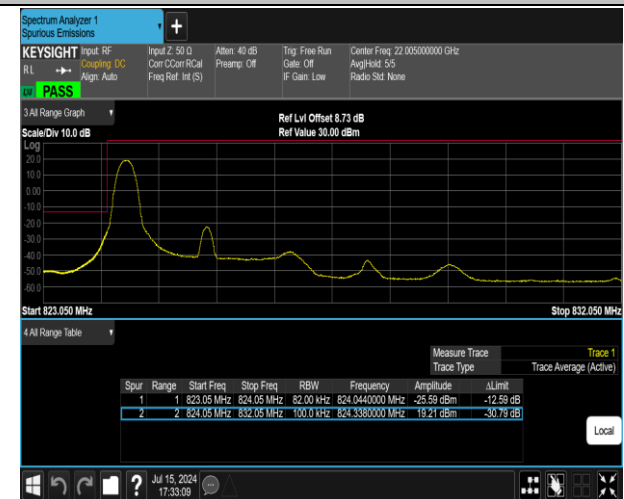

5-5-3MHz-5MHz-16QAM@16QAM-16QAM@16QAM-204
16-20455-1RB#0@15RB#0-1RB#24@25RB#0-PASS