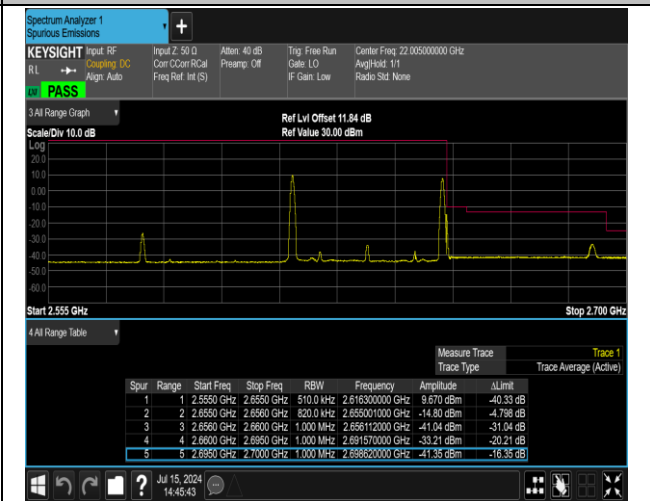

SK-QPSK@QPSK-40340-40538-1RB#99@100RB#0-0RB#0 @100RB#0-PASS   PSK-QPSK@QPSK-40942-41140-100RB#0@100RB#0-100RB#0@100RB#0-PASS

41(2555-2655)-41(2555-2655)-20MHz-20MHz-QPSK@QPSK-QPSK@QPSK-40942-41140-1RB#0@100RB#0-0RB#0@100RB#0-PASS

41(2555-2655)-41(2555-2655)-20MHz-20MHz-QPSK@QPSK-QPSK@QPSK-40942-41140-1RB#0@100RB#0-1RB#99@100RB#0-PASS