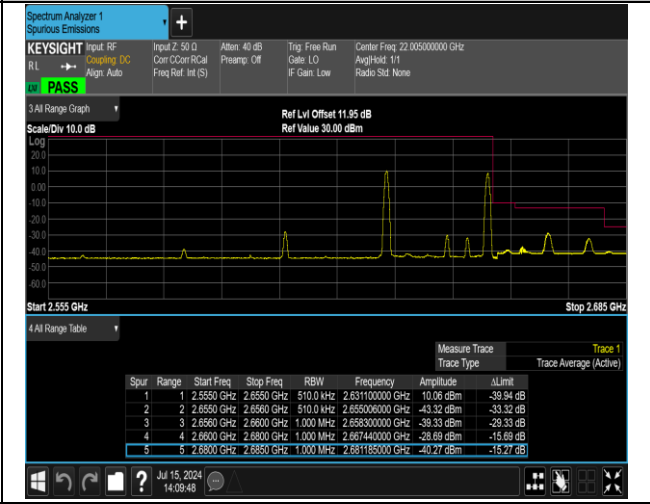

41(2555-2655)-41(2555-2655)-20MHz-5MHz-QPSK@QP
SK-QPSK@QPSK-41090-41207-1RB#0@100RB#0-1RB
#24@25RB#0-PASS