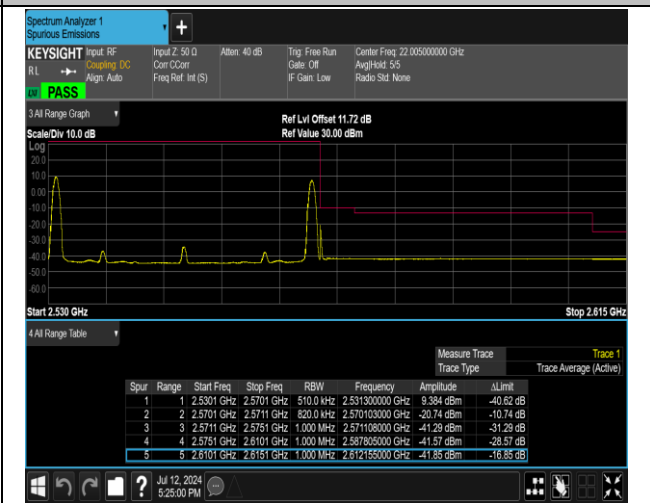

7-7-20MHz-20MHz-QPSK@QPSK-QPSK@QPSK-21152-
21350-1RB#0@100RB#0-1RB#99@100RB#0-PASS