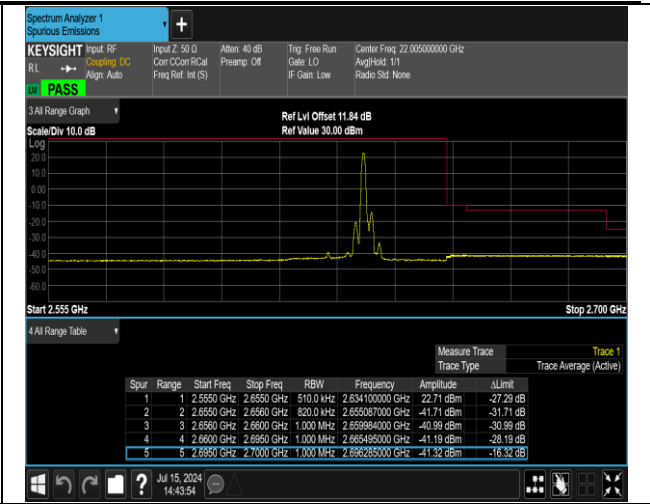

41(2555-2655)-41(2555-2655)-20MHz-20MHz-16QAM@16 QAM-16QAM@16QAM-40942-41140-1RB#99@100RB#0-0RB#0@100RB#0-PASS