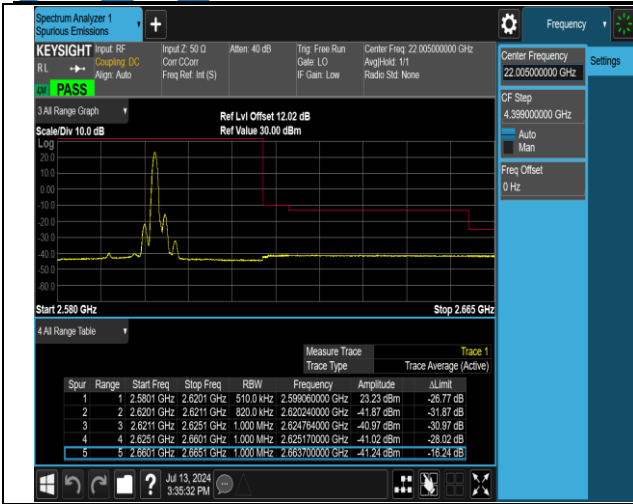

38-38-20MHz-20MHz-QPSK@QPSK-QPSK@QPSK-378  
50-38048-1RB#0@100RB#0-1RB#99@100RB#0-PASS

38-38-20MHz-20MHz-QPSK@QPSK-QPSK@QPSK-37850  
-38048-1RB#99@100RB#0-0RB#0@100RB#0-PASS

38-38-20MHz-20MHz-QPSK@QPSK-QPSK@QPSK-379  
52-38150-100RB#0@100RB#0-100RB#0@100RB#0-PA  
SS

38-38-20MHz-20MHz-QPSK@QPSK-QPSK@QPSK-37952  
-38150-1RB#0@100RB#0-0RB#0@100RB#0-PASS

38-38-20MHz-20MHz-QPSK@QPSK-QPSK@QPSK-379  
52-38150-1RB#0@100RB#0-1RB#99@100RB#0-PASS

38-38-20MHz-20MHz-QPSK@QPSK-QPSK@QPSK-37952  
-38150-1RB#99@100RB#0-0RB#0@100RB#0-PASS