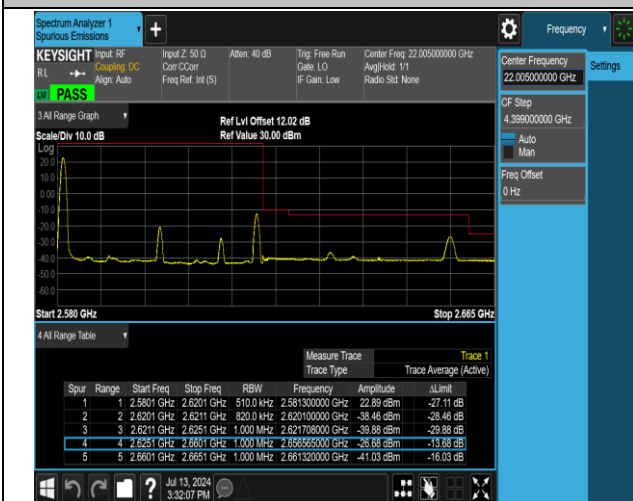

38-38-20MHz-20MHz-QPSK@QPSK-QPSK@QPSK-37952
-38150-1RB#0@100RB#0-0RB#0@100RB#0-PASS