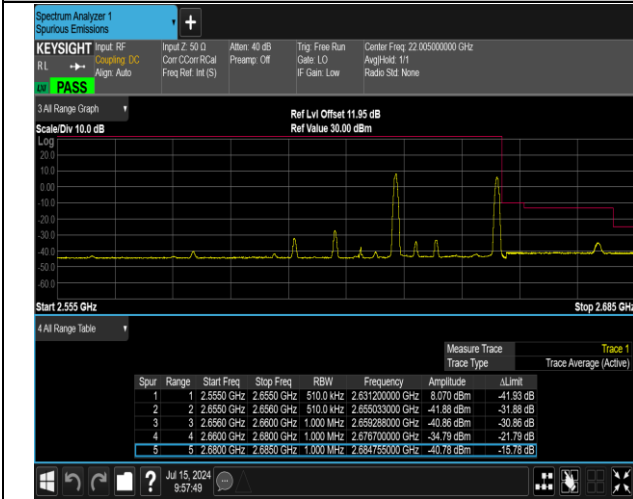

41(2555-2655)-41(2555-2655)-5MHz-20MHz-16QAM @ 16 QAM-16QAM@16QAM-40273-40390-25RB#0@25RB#0-1 00RB#0@100RB#0-PASS

41(2555-2655)-41(2555-2655)-5MHz-20MHz-16QAM @ 16 QAM-16QAM@16QAM-41023-41140-1RB#0@25RB#0-0 RB#0@100RB#0-PASS