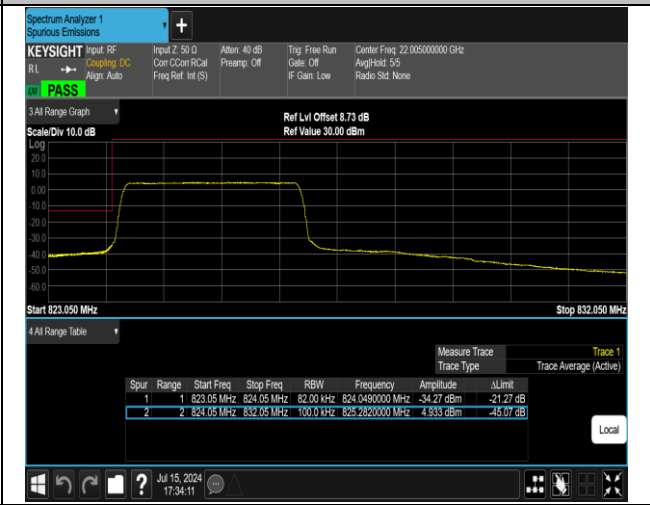

16-20455-15RB#0@15RB#0-25RB#0@25RB#0-PASS

5-5-3MHz-5MHz-16QAM@16QAM-16QAM@16QAM-204