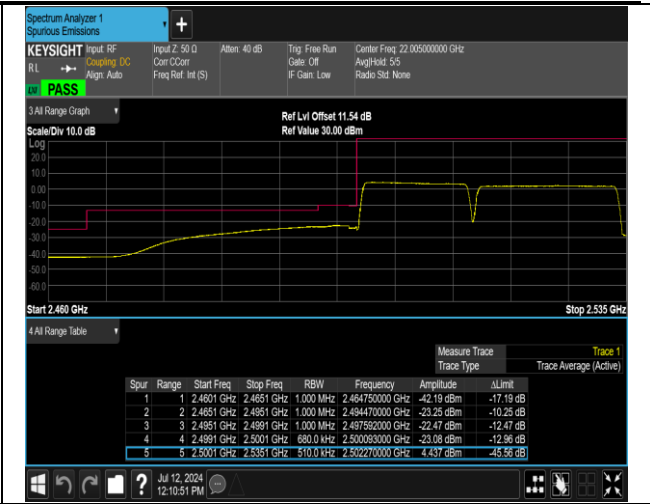

7-7-15MHz-20MHz-QPSK@QPSK-QPSK@QPSK-20828-
20999-1RB#0@75RB#0-1RB#99@100RB#0-PASS