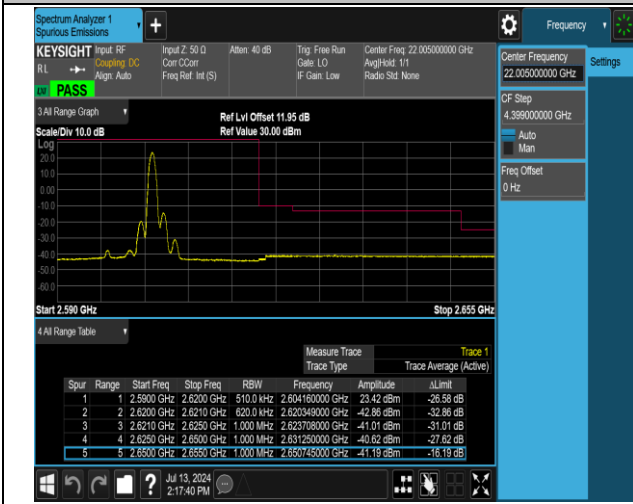

38-38-15MHz-15MHz-QPSK@QPSK-QPSK@QPSK-38025
-38175-1RB#0@75RB#0-0RB#0@75RB#0-PASS