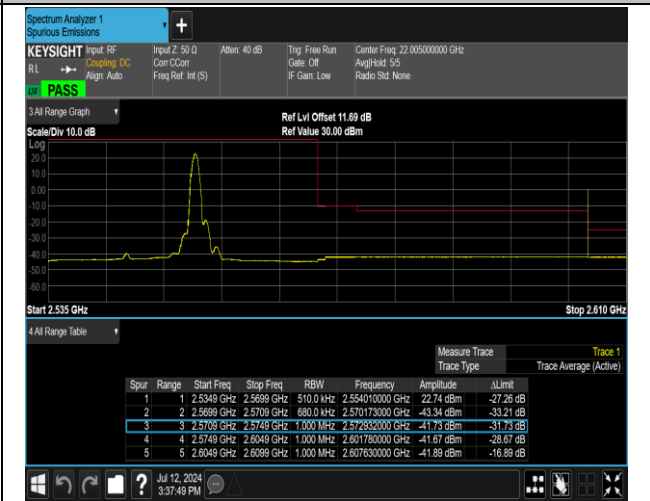

7-7-20MHz-15MHz-16QAM@16QAM-16QAM@16QAM-2
1201-21372-1RB#0@100RB#0-0RB#0@75RB#0-PASS