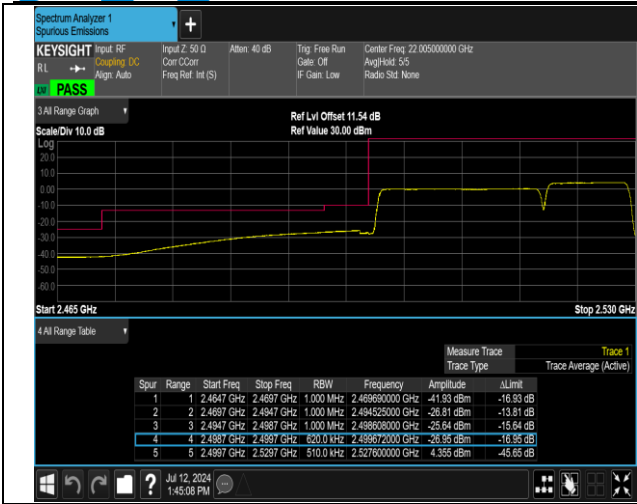

7-7-15MHz-20MHz-QPSK@QPSK-QPSK@QPSK-21179-2
1350-1RB#74@75RB#0-0RB#0@100RB#0-PASS