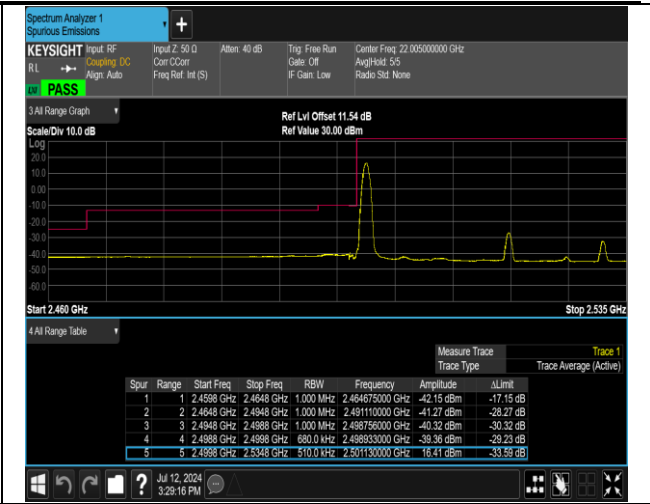

7-7-20MHz-15MHz-16QAM@16QAM-16QAM@16QAM-2
1201-21372-1RB#99@100RB#0-0RB#0@75RB#0-PASS