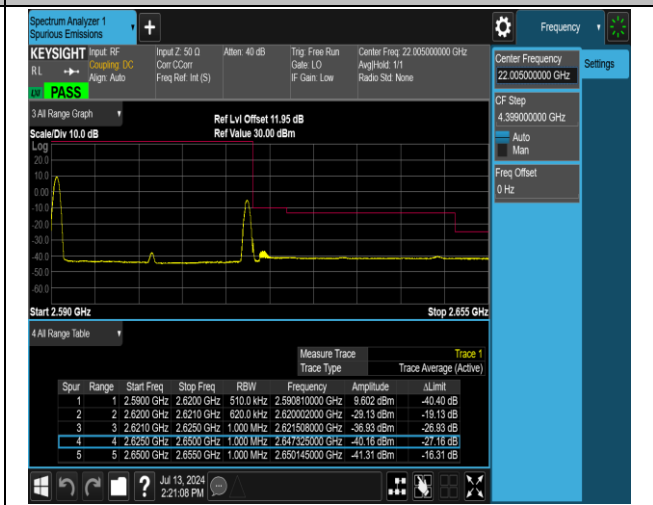

38-38-15MHz-15MHz-QPSK@QPSK-QPSK@QPSK-37825
-37975-1RB#74@75RB#0-0RB#0@75RB#0-PASS

38-38-15MHz-15MHz-QPSK@QPSK-QPSK@QPSK-378
25-37975-75RB#0@75RB#0-75RB#0@75RB#0-PASS

38-38-15MHz-15MHz-QPSK@QPSK-QPSK@QPSK-38025
-38175-1RB#0@75RB#0-0RB#0@75RB#0-PASS