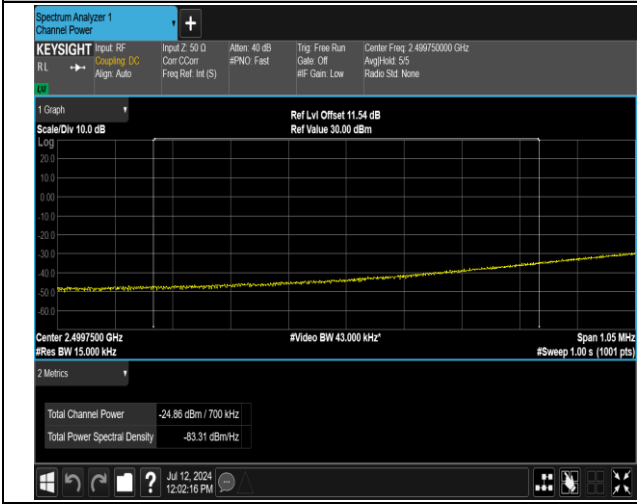

7-7-15MHz-20MHz-16QAM@16QAM-16QAM@16QAM-21
179-21350-75RB#0@75RB#0-100RB#0@100RB#0-PASS