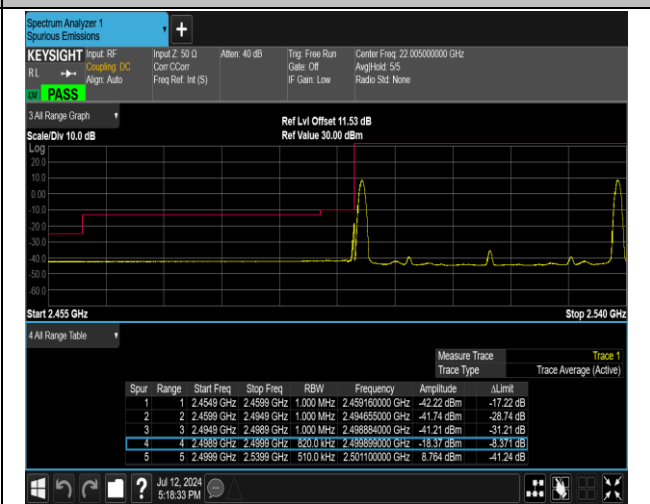

7-7-20MHz-20MHz-16QAM@16QAM-16QAM@16QAM-2
0850-21048-1RB#0@100RB#0-0RB#0@100RB#0-FAIL