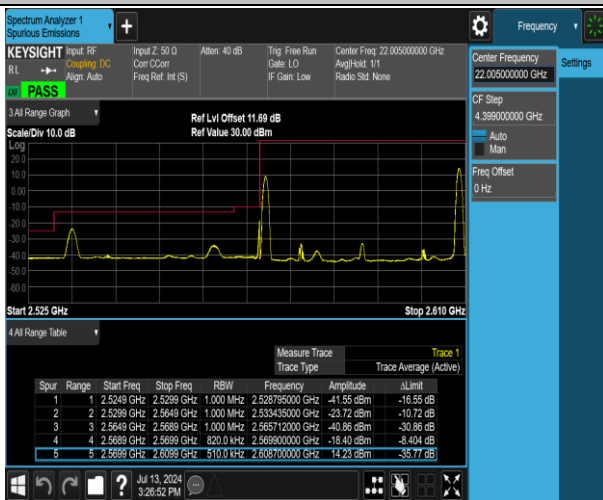

38-38-20MHz-20MHz-16QAM@16QAM-16QAM@16QAM-
37850-38048-1RB#0@100RB#0-1RB#99@100RB#0-PAS
S

38-38-20MHz-20MHz-16QAM@16QAM-16QAM@16QAM
-37850-38048-1RB#99@100RB#0-0RB#0@100RB#0-PA
SS