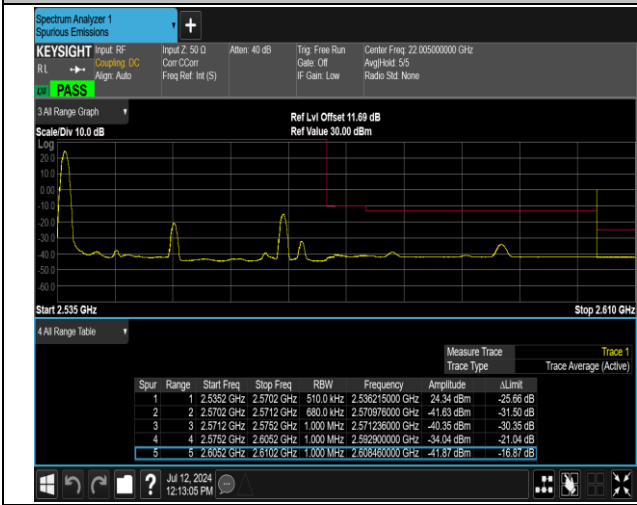

7-7-15MHz-20MHz-QPSK@QPSK-QPSK@QPSK-20828-2
0999-1RB#74@75RB#0-0RB#0@100RB#0-PASS