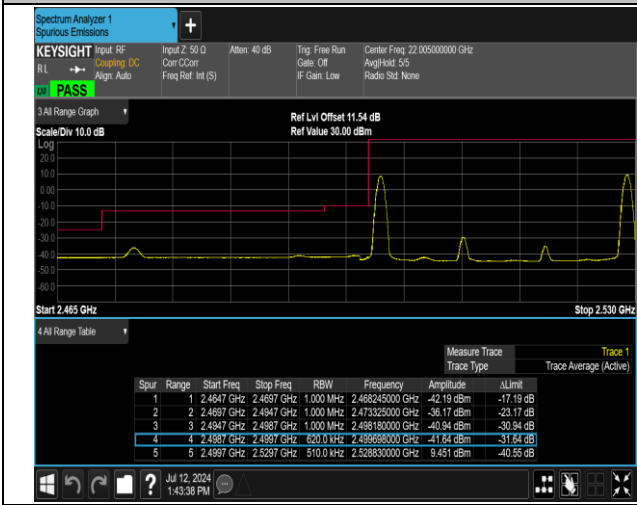

7-7-20MHz-10MHz-16QAM@16QAM-16QAM@16QAM-20
850-20994-100RB#0@100RB#0-50RB#0@50RB#0-PASS