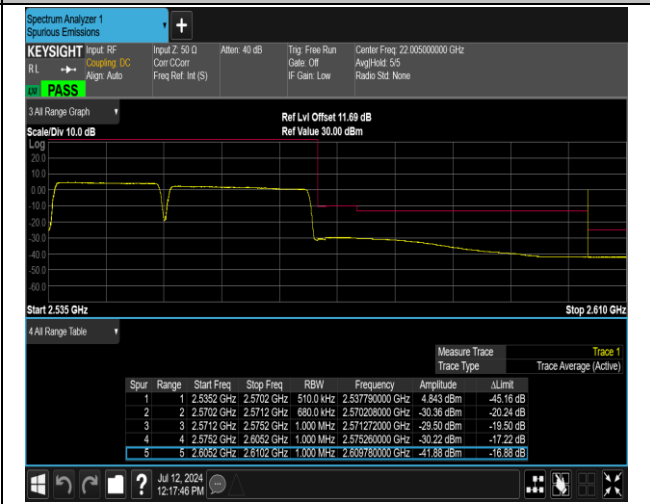

7-7-15MHz-20MHz-QPSK@QPSK-QPSK@QPSK-21179-
21350-1RB#0@75RB#0-1RB#99@100RB#0-PASS