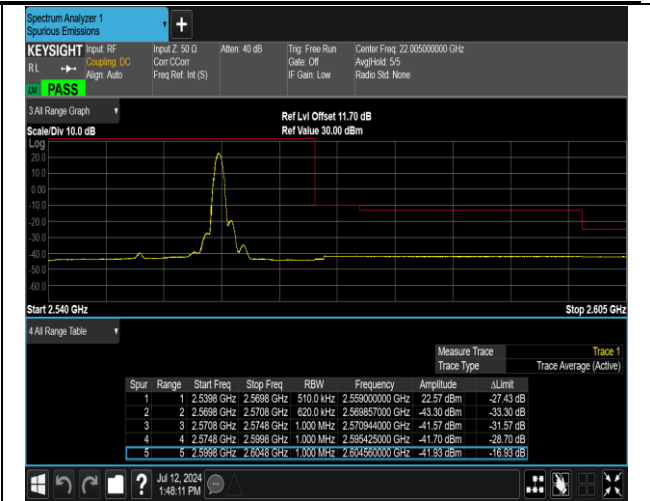

7-7-20MHz-10MHz-16QAM@16QAM-16QAM@16QAM-2
1251-21395-1RB#0@100RB#0-0RB#0@50RB#0-PASS