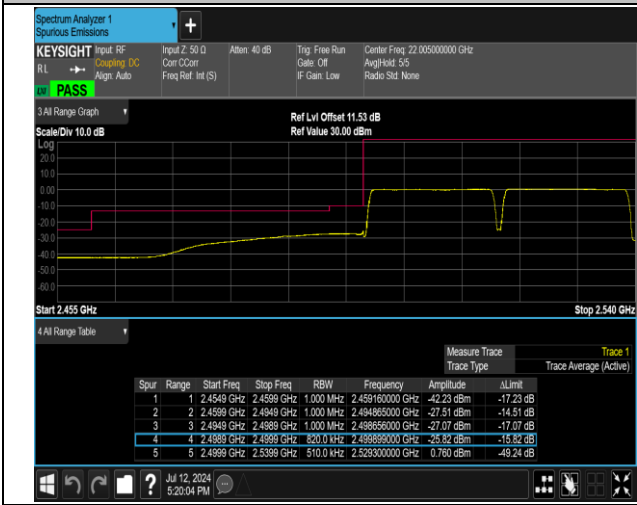

7-7-20MHz-15MHz-QPSK@QPSK-QPSK@QPSK-21201-2
1372-1RB#0@100RB#0-1RB#74@75RB#0-PASS