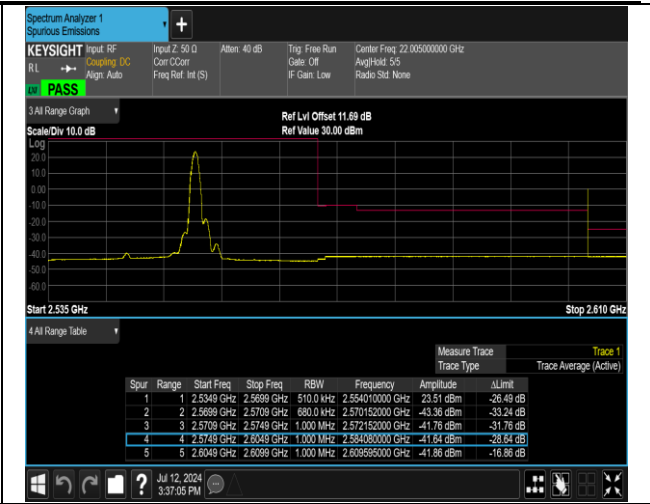

7-7-20MHz-15MHz-QPSK@QPSK-QPSK@QPSK-21201-
21372-1RB#0@100RB#0-0RB#0@75RB#0-PASS