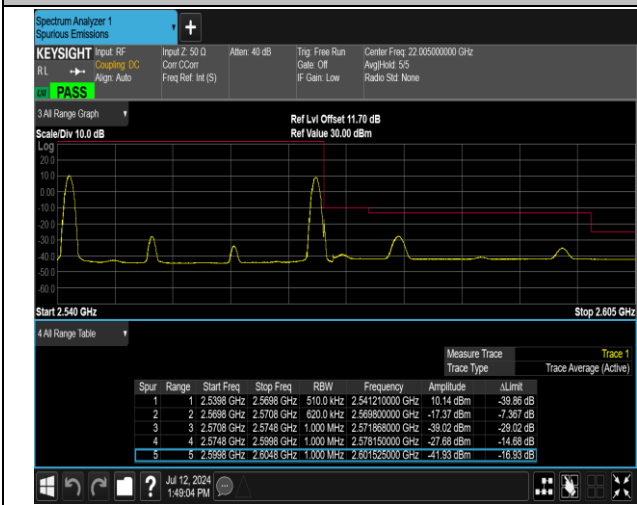

7-7-20MHz-10MHz-QPSK@QPSK-QPSK@QPSK-21251-2
1395-100RB#0@100RB#0-50RB#0@50RB#0-PASS