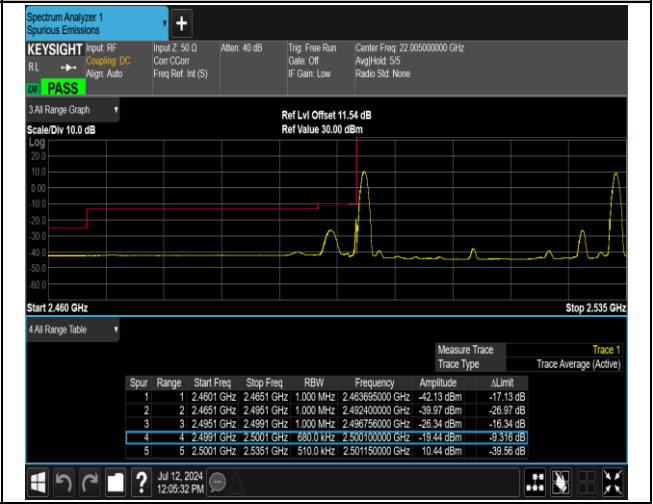

7-7-15MHz-20MHz-QPSK@QPSK-QPSK@QPSK-20828-
20999-1RB#0@75RB#0-0RB#0@100RB#0-PASS