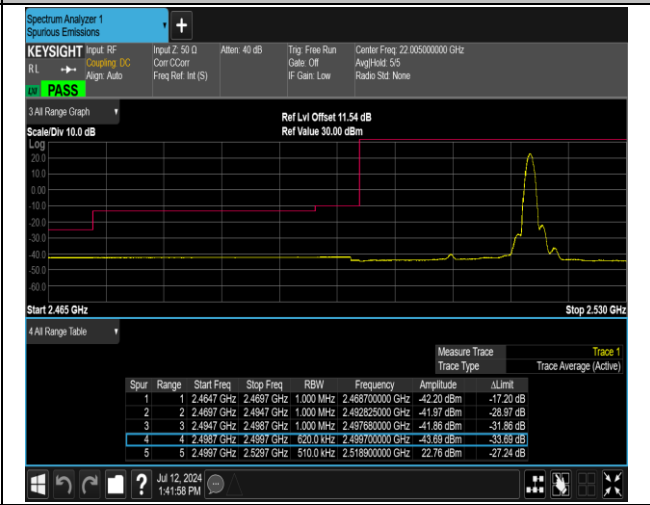

7-7-20MHz-10MHz-16QAM@16QAM-16QAM@16QAM-2
0850-20994-1RB#0@100RB#0-0RB#0@50RB#0-PASS