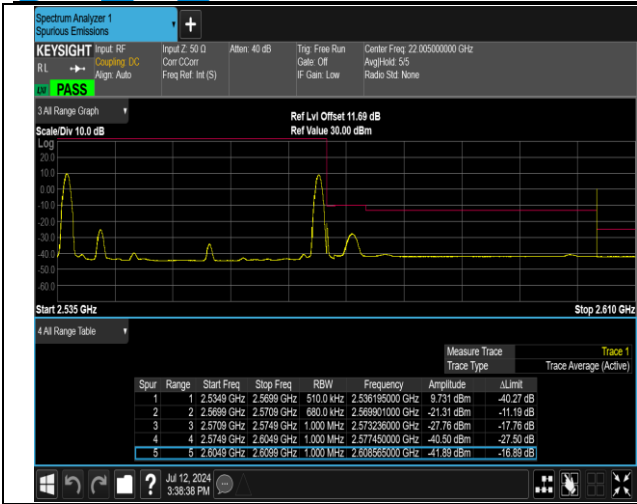

7-7-20MHz-15MHz-QPSK@QPSK-QPSK@QPSK-21201-2
1372-100RB#0@100RB#0-75RB#0@75RB#0-PASS