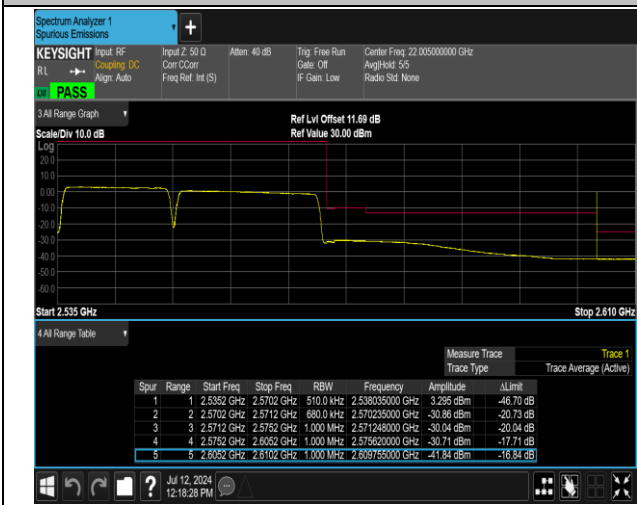

7-7-15MHz-20MHz-16QAM@16QAM-16QAM@16QAM-21
179-21350-1RB#0@75RB#0-1RB#99@100RB#0-PASS