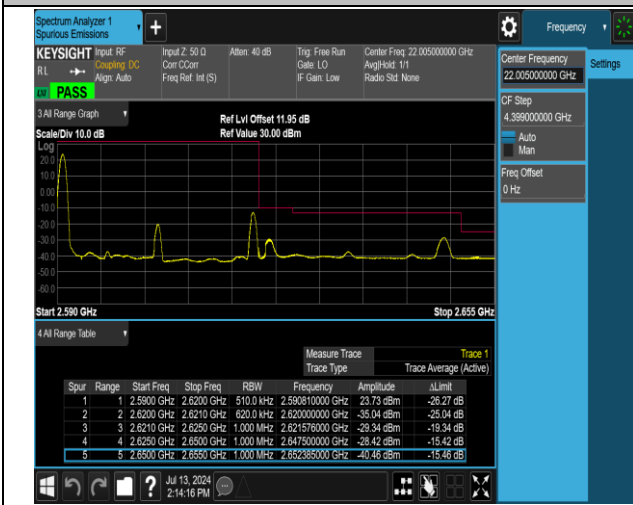

38-38-15MHz-15MHz-QPSK@QPSK-QPSK@QPSK-37825
-37975-1RB#74@75RB#0-0RB#0@75RB#0-PASS

38-38-15MHz-15MHz-QPSK@QPSK-QPSK@QPSK-378
25-37975-75RB#0@75RB#0-75RB#0@75RB#0-PASS

38-38-15MHz-15MHz-QPSK@QPSK-QPSK@QPSK-38025
-38175-1RB#0@75RB#0-0RB#0@75RB#0-PASS