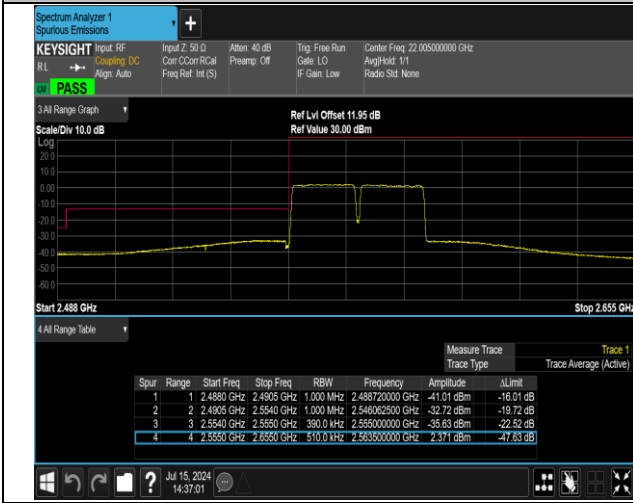

38-38-20MHz-20MHz-16QAM@16QAM-16QAM@16QAM-37952-38150-1RB#0@100RB#0-1RB#99@100RB#0-PAS S

41(2555-2655)-41(2555-2655)-20MHz-20MHz-16QAM@16