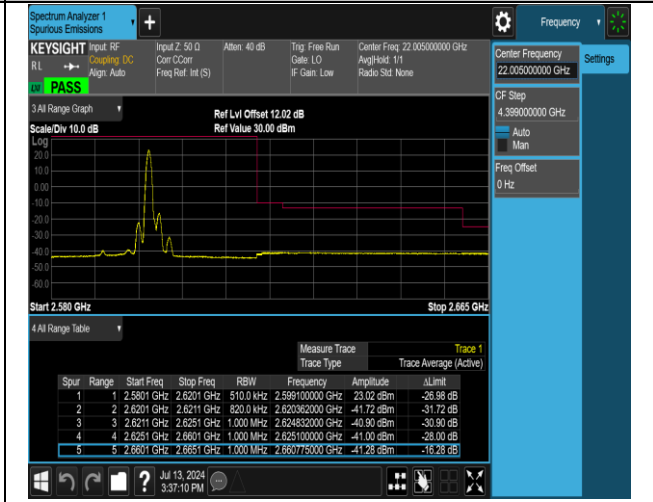

38-38-20MHz-20MHz-16QAM@16QAM-16QAM@16QAM-37952-38150-1RB#0@100RB#0-0RB#0@100RB#0-PAS S