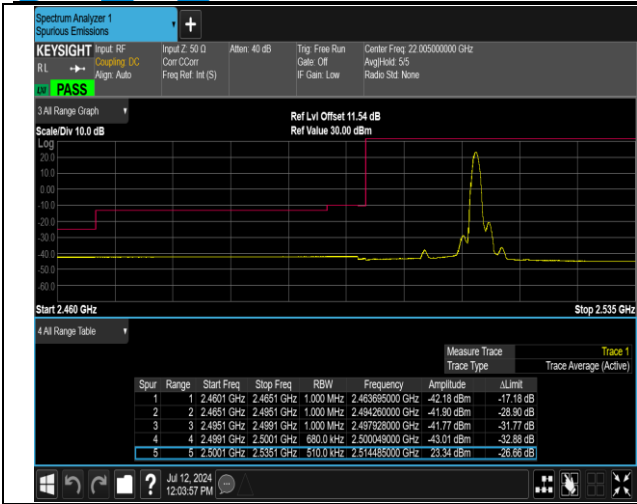

7-7-15MHz-20MHz-QPSK@QPSK-QPSK@QPSK-20828-2
0999-1RB#0@75RB#0-0RB#0@100RB#0-PASS_Final1