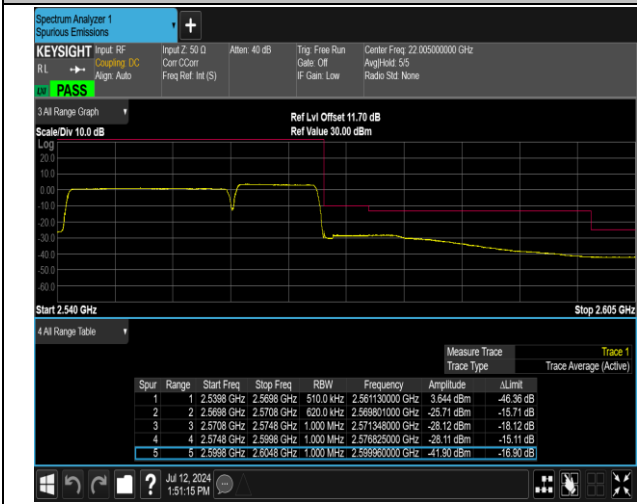

7-7-20MHz-10MHz-16QAM@16QAM-16QAM@16QAM-20
850-20994-1RB#0@100RB#0-1RB#49@50RB#0-PASS