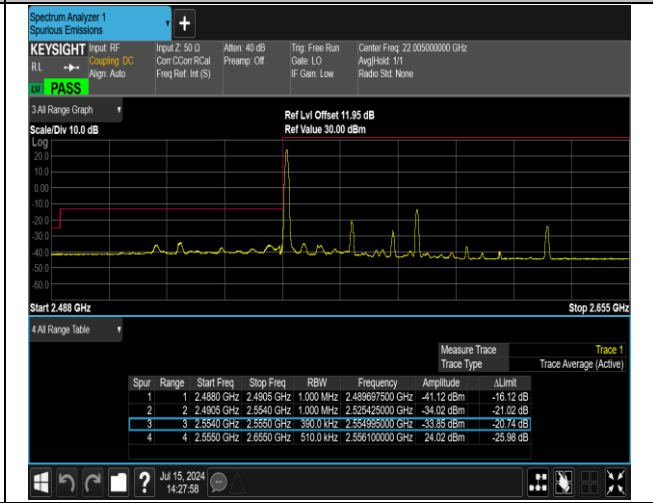

38-38-20MHz-20MHz-16QAM@16QAM-16QAM@16QAM-37952-38150-1RB#99@100RB#0-0RB#0@100RB#0-PA SS

41(2555-2655)-41(2555-2655)-20MHz-20MHz-16QAM@16