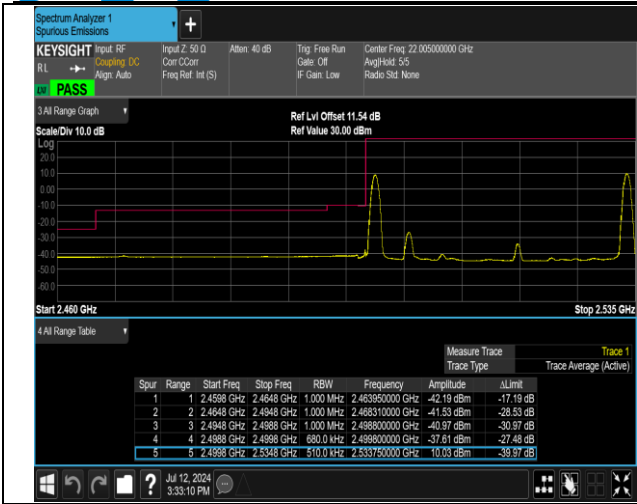

7-7-20MHz-15MHz-16QAM@16QAM-16QAM@16QAM-2
850-21021-100RB#0@100RB#0-75RB#0@75RB#0-PASS