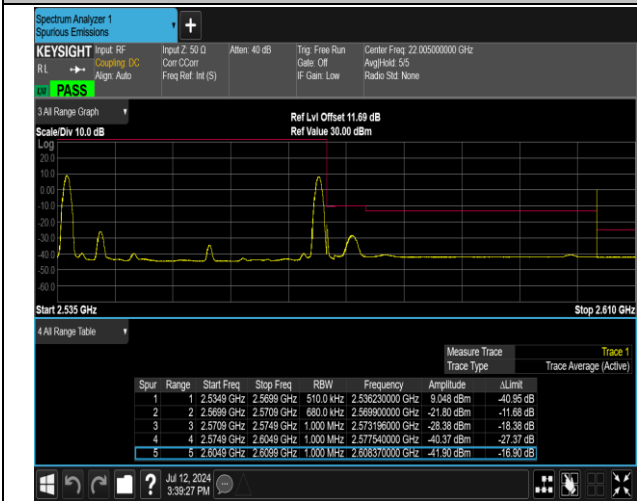

7-7-20MHz-15MHz-16QAM@16QAM-16QAM@16QAM-21
201-21372-100RB#0@100RB#0-75RB#0@75RB#0-PASS