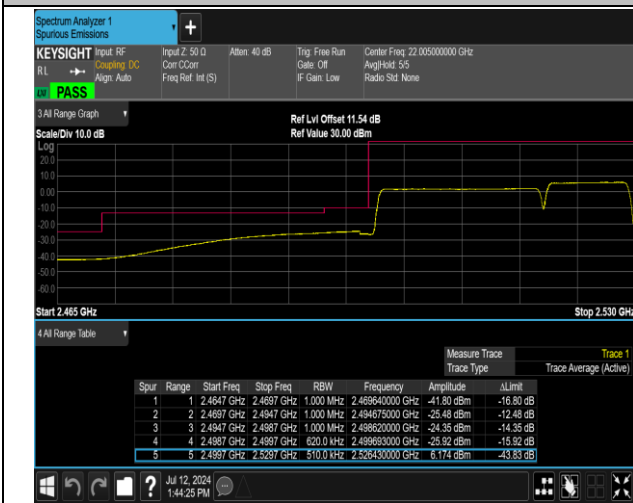

7-7-20MHz-10MHz-16QAM@16QAM-16QAM@16QAM-21
251-21395-1RB#0@100RB#0-1RB#49@50RB#0-PASS