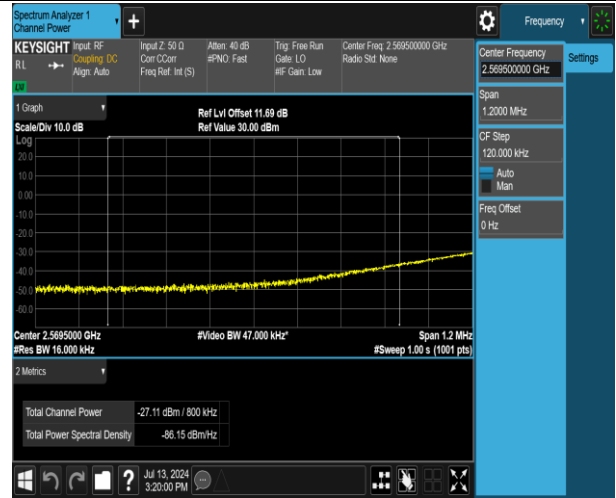

7-7-20MHz-20MHz-16QAM@16QAM-16QAM@16QAM-21
152-21350-1RB#99@100RB#0-0RB#0@100RB#0-PASS

38-38-20MHz-20MHz-16QAM@16QAM-16QAM@16QAM
-37850-38048-100RB#0@100RB#0-100RB#0@100RB#0
-PASS

38-38-20MHz-20MHz-16QAM@16QAM-16QAM@16QAM-
37850-38048-1RB#0@100RB#0-0RB#0@100RB#0-FAIL

38-38-20MHz-20MHz-16QAM@16QAM-16QAM@16QAM
-37850-38048-1RB#0@100RB#0-0RB#0@100RB#0-PAS
S_Final1