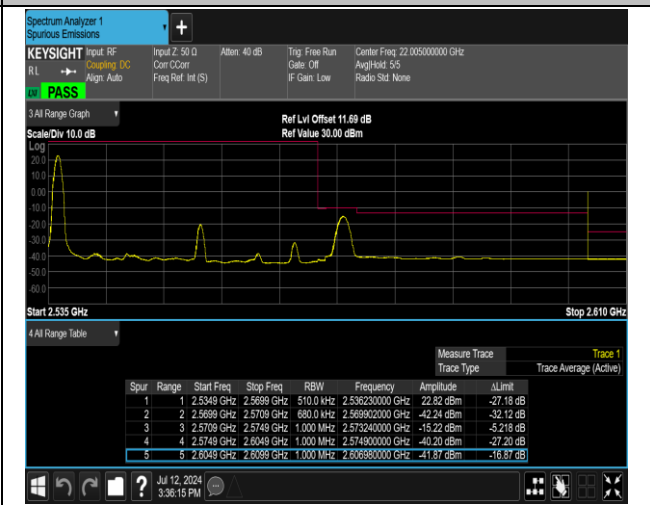

7-7-20MHz-15MHz-16QAM@16QAM-16QAM@16QAM-2
0850-21021-1RB#99@100RB#0-0RB#0@75RB#0-PASS