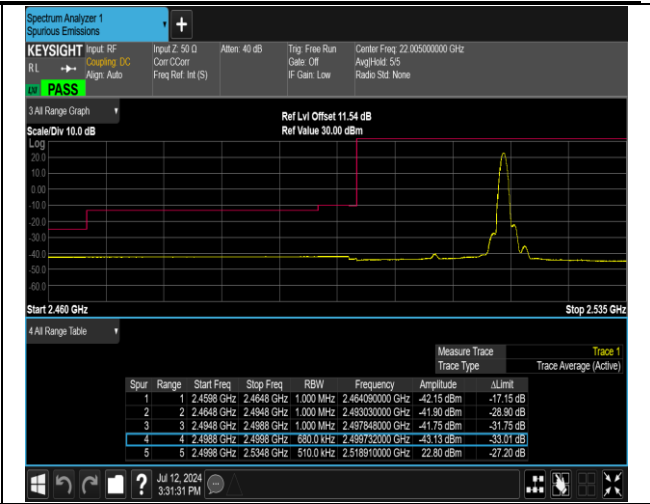

7-7-20MHz-15MHz-16QAM@16QAM-16QAM@16QAM-2
0850-21021-1RB#0@100RB#0-0RB#0@75RB#0-PASS