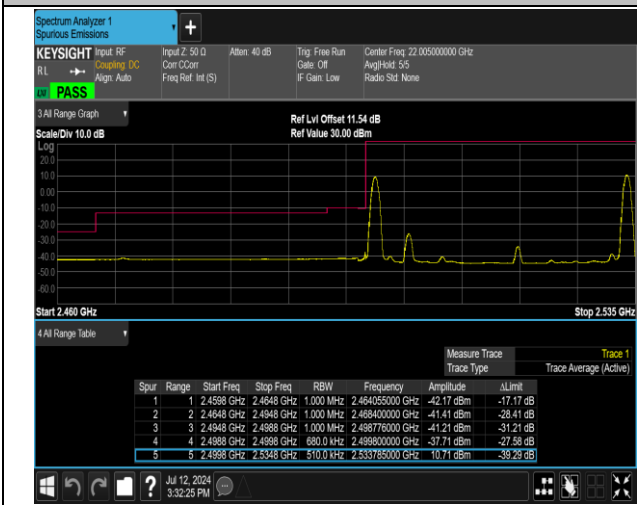

7-7-20MHz-15MHz-QPSK@QPSK-QPSK@QPSK-20850-2
1021-100RB#0@100RB#0-75RB#0@75RB#0-PASS