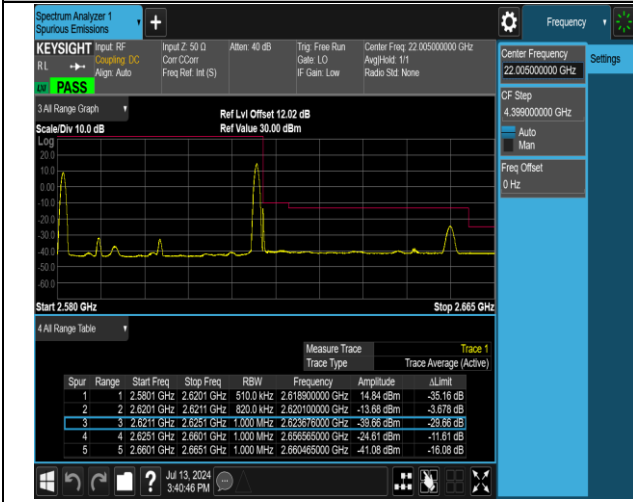

38-38-20MHz-20MHz-16QAM@16QAM-16QAM@16QAM-37952-38150-100RB#0@100RB#0-100RB#0@100RB#0-P ASS