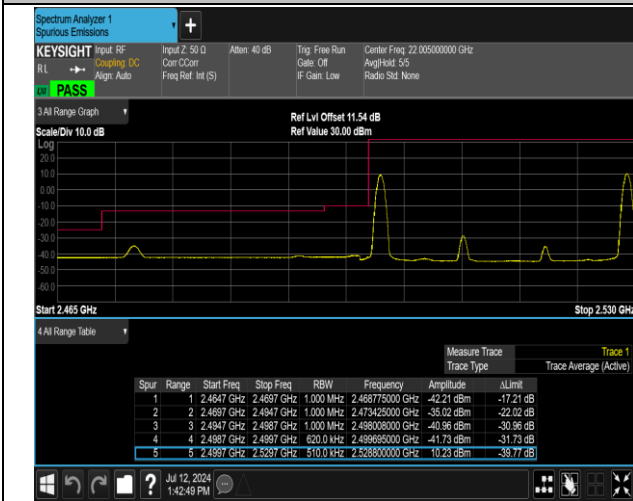

7-7-20MHz-10MHz-QPSK@QPSK-QPSK@QPSK-20850-2
0994-100RB#0@100RB#0-50RB#0@50RB#0-PASS