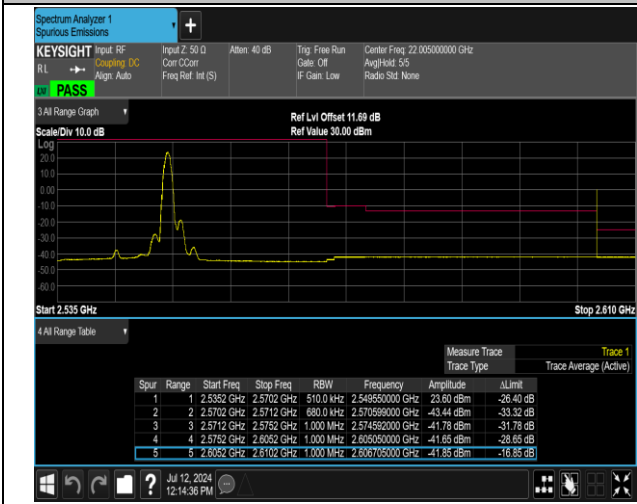

7-7-15MHz-20MHz-QPSK@QPSK-QPSK@QPSK-21179-2
1350-1RB#0@75RB#0-0RB#0@100RB#0-PASS