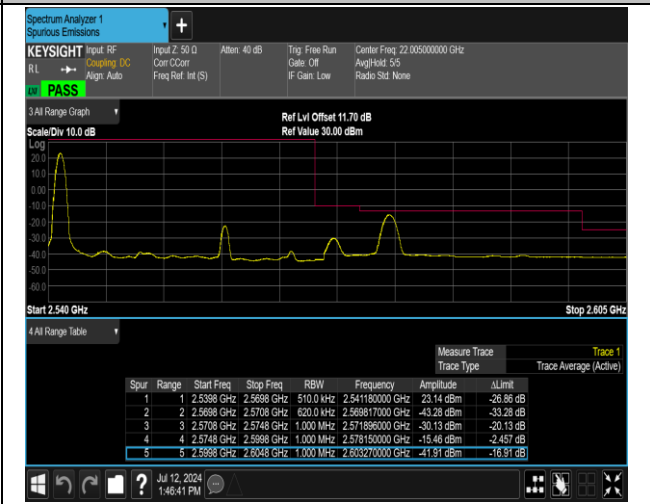

7-7-20MHz-10MHz-16QAM@16QAM-16QAM@16QAM-2
0850-20994-1RB#99@100RB#0-0RB#0@50RB#0-PASS