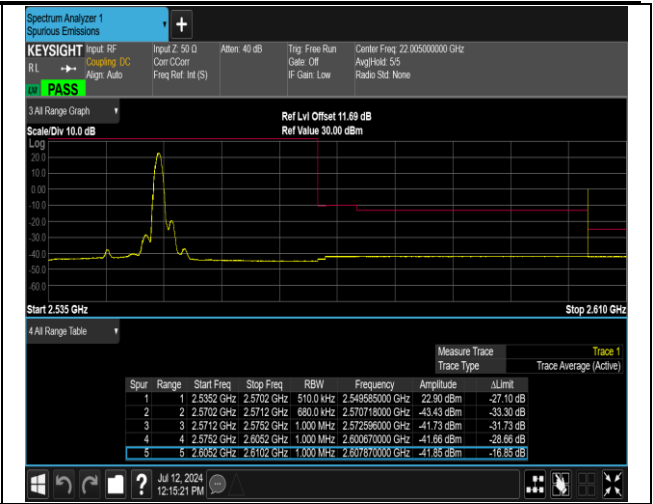

7-7-15MHz-20MHz-16QAM@16QAM-16QAM@16QAM-2
1179-21350-1RB#0@75RB#0-0RB#0@100RB#0-PASS