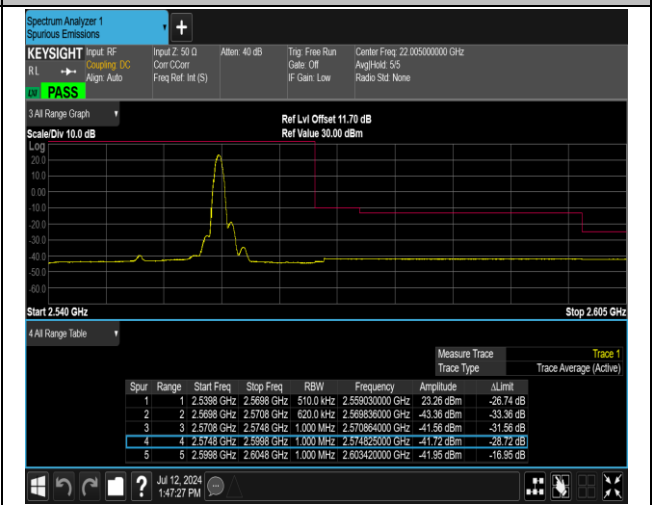

7-7-20MHz-10MHz-QPSK@QPSK-QPSK@QPSK-21251-
21395-1RB#0@100RB#0-0RB#0@50RB#0-PASS