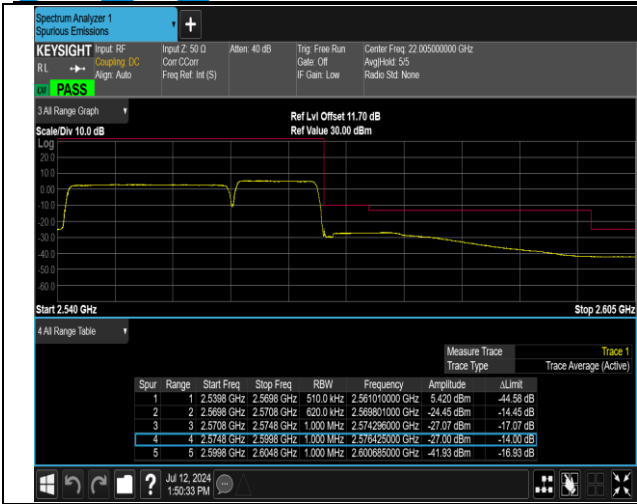

7-7-20MHz-10MHz-QPSK@QPSK-QPSK@QPSK-20850-2
0994-1RB#0@100RB#0-1RB#49@50RB#0-PASS