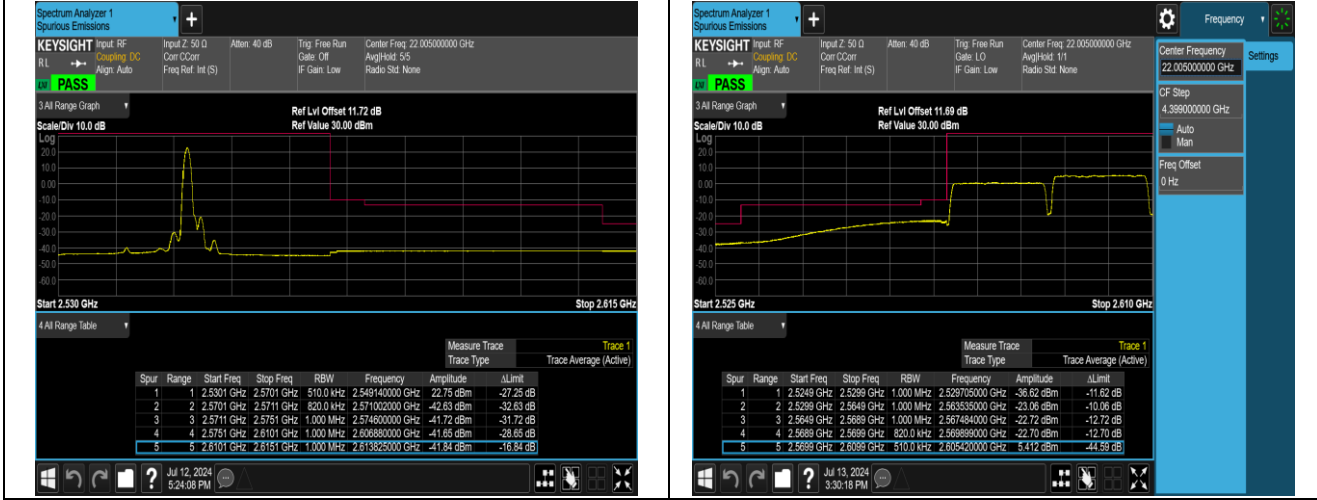

7-7-20MHz-20MHz-16QAM@16QAM-16QAM@16QAM-21
152-21350-1RB#0@100RB#0-0RB#0@100RB#0-PASS

7-7-20MHz-20MHz-16QAM@16QAM-16QAM@16QAM-2
1152-21350-1RB#0@100RB#0-1RB#99@100RB#0-PAS
S