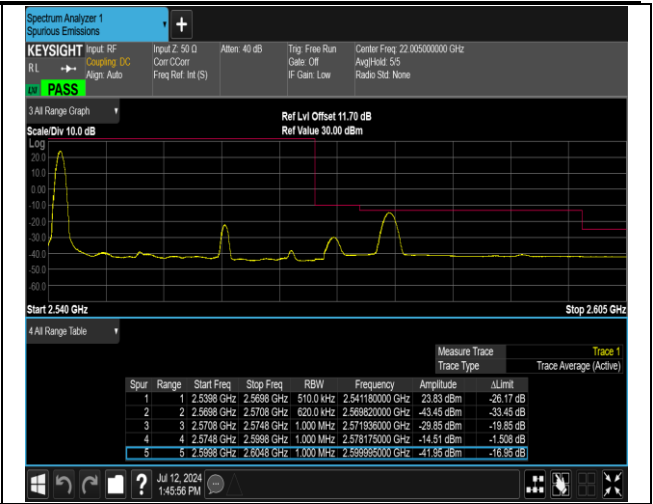

7-7-20MHz-10MHz-QPSK@QPSK-QPSK@QPSK-20850-
20994-1RB#99@100RB#0-0RB#0@50RB#0-PASS