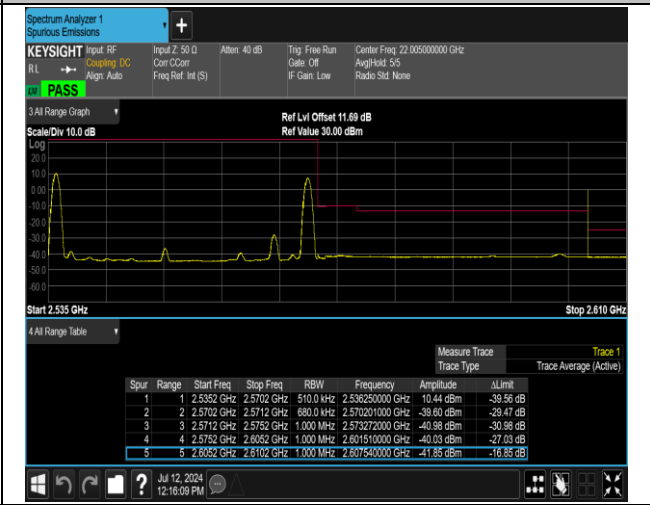

7-7-15MHz-20MHz-QPSK@QPSK-QPSK@QPSK-20828-
20999-75RB#0@75RB#0-100RB#0@100RB#0-PASS