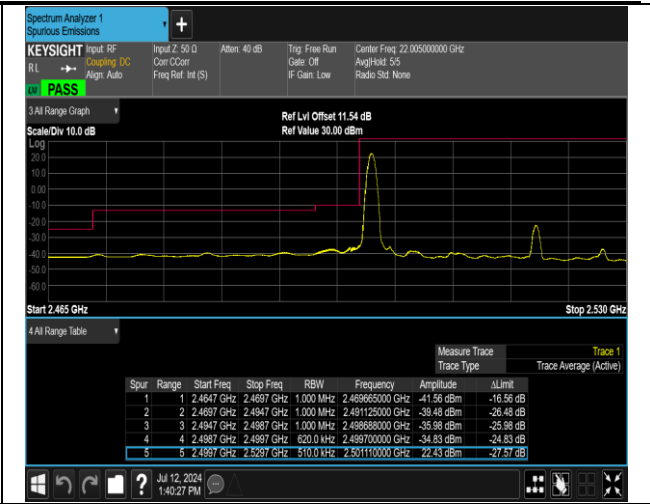

7-7-15MHz-20MHz-QPSK@QPSK-QPSK@QPSK-21179-
21350-75RB#0@75RB#0-100RB#0@100RB#0-PASS