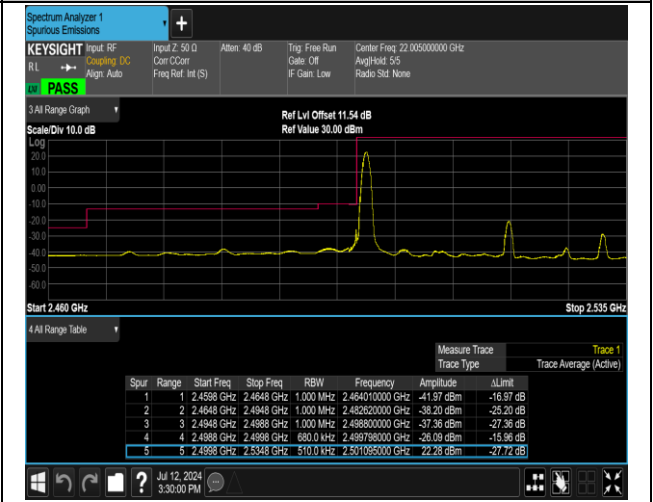

7-7-20MHz-10MHz-QPSK@QPSK-QPSK@QPSK-21251-
21395-1RB#99@100RB#0-0RB#0@50RB#0-PASS