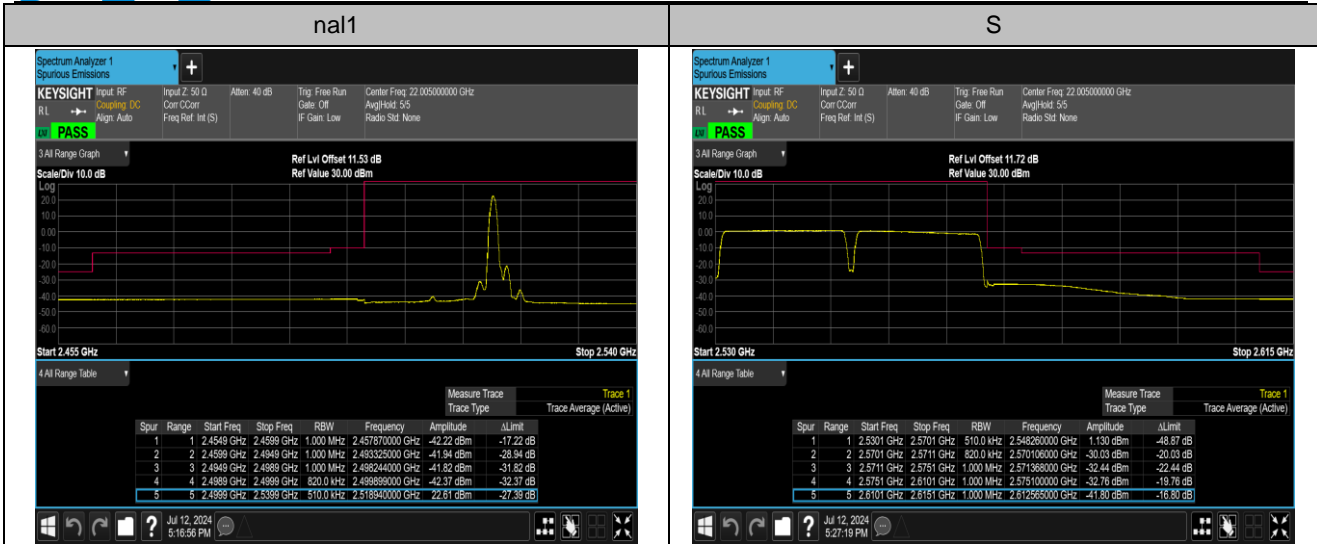

7-7-20MHz-20MHz-16QAM@16QAM-16QAM@16QAM-20
850-21048-1RB#0@100RB#0-0RB#0@100RB#0-PASS_Fi

7-7-20MHz-20MHz-16QAM@16QAM-16QAM@16QAM-2
0850-21048-1RB#0@100RB#0-1RB#99@100RB#0-PAS