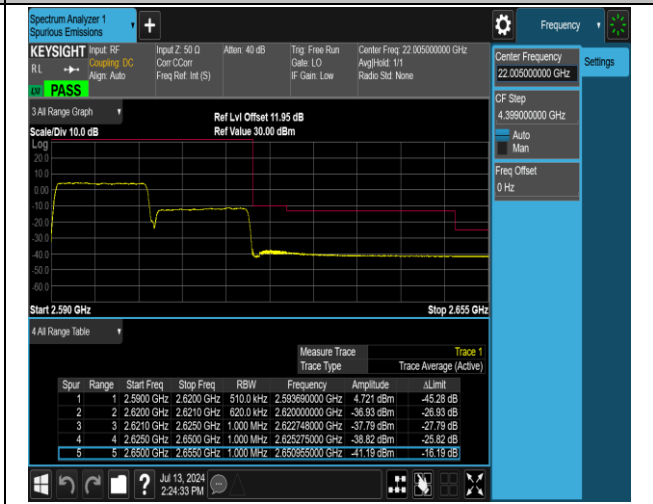

38-38-15MHz-15MHz-QPSK@QPSK-QPSK@QPSK-380
25-38175-1RB#0@75RB#0-1RB#74@75RB#0-PASS