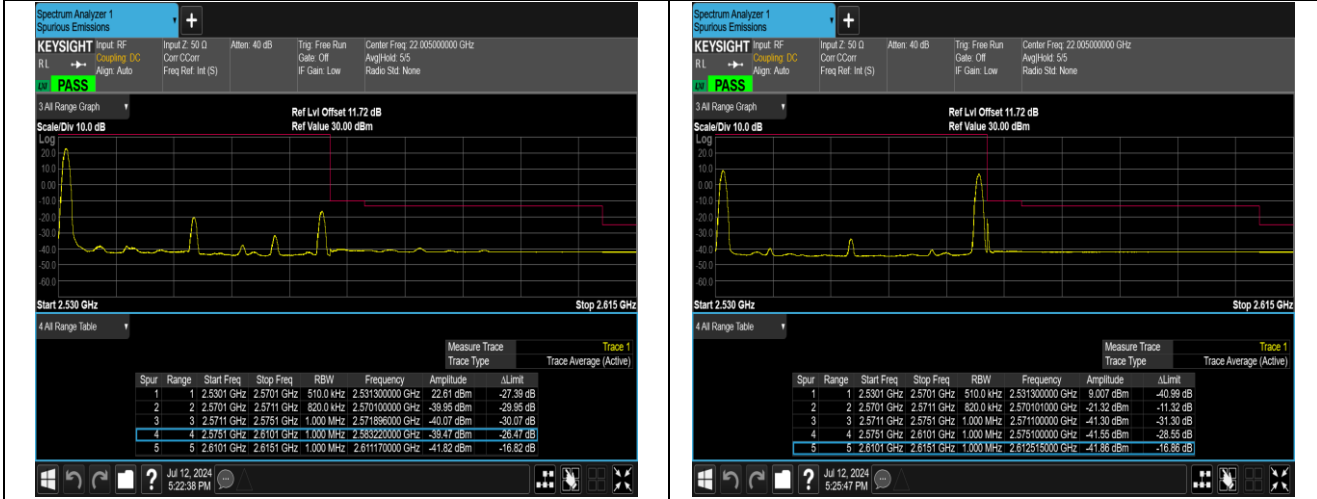

7-7-20MHz-20MHz-16QAM@16QAM-16QAM@16QAM-20
850-21048-1RB#99@100RB#0-0RB#0@100RB#0-PASS

7-7-20MHz-20MHz-16QAM@16QAM-16QAM@16QAM-2
1152-21350-100RB#0@100RB#0-100RB#0@100RB#0-P
ASS