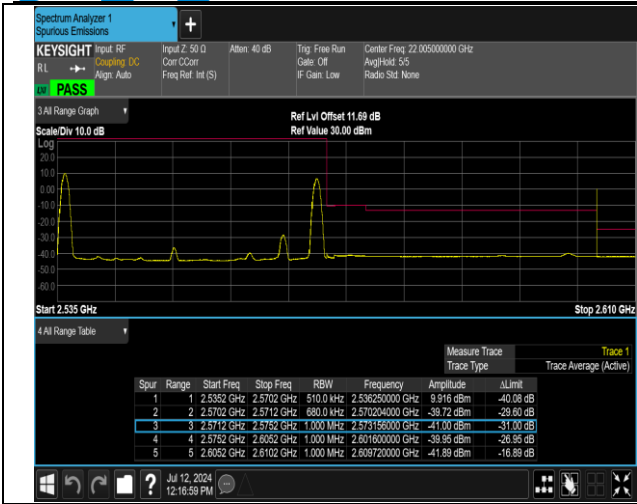

7-7-15MHz-20MHz-16QAM@16QAM-16QAM@16QAM-20
828-20999-75RB#0@75RB#0-100RB#0@100RB#0-PASS