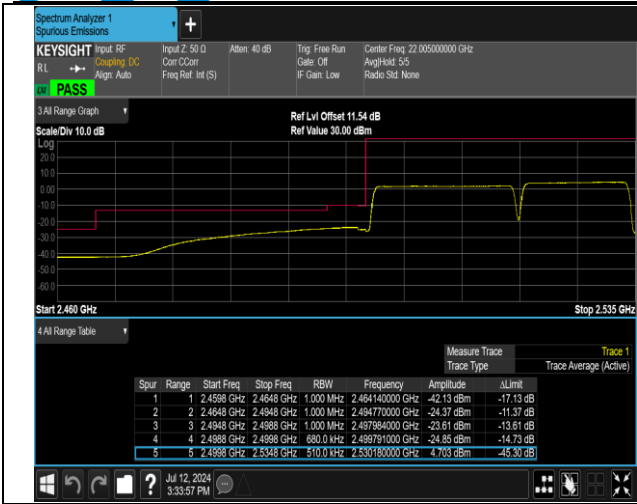

7-7-20MHz-15MHz-16QAM@16QAM-16QAM@16QAM-21
201-21372-1RB#0@100RB#0-1RB#74@75RB#0-PASS