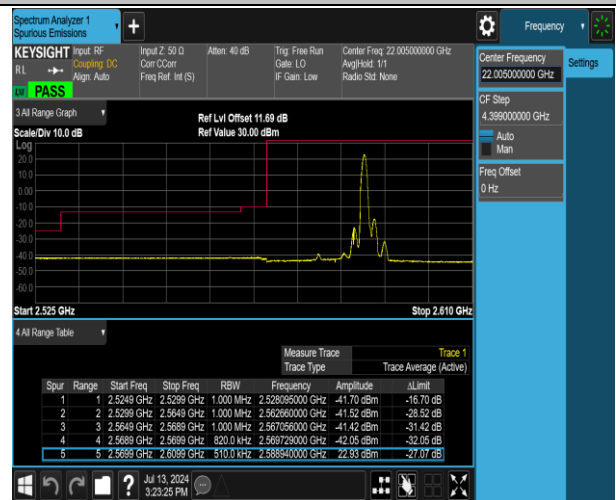

38-38-20MHz-20MHz-16QAM@16QAM-16QAM@16QAM-
37850-38048-1RB#0@100RB#0-1RB#99@100RB#0-PAS
S

38-38-20MHz-20MHz-16QAM@16QAM-16QAM@16QAM
-37850-38048-1RB#99@100RB#0-0RB#0@100RB#0-PA
SS