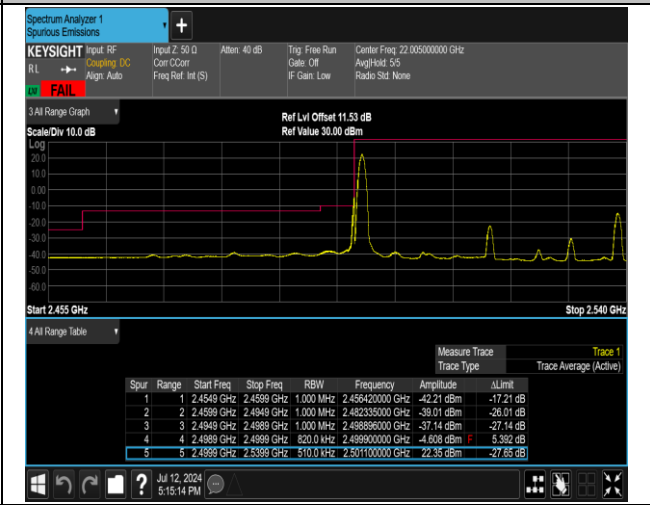

7-7-20MHz-15MHz-QPSK@QPSK-QPSK@QPSK-21201-
21372-1RB#99@100RB#0-0RB#0@75RB#0-PASS