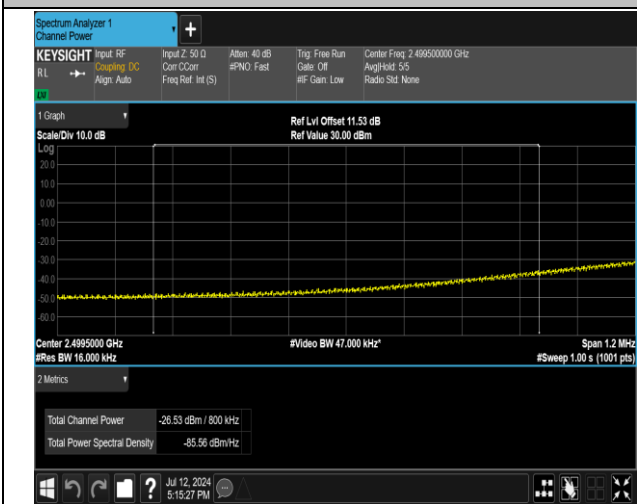

7-7-20MHz-20MHz-16QAM@16QAM-16QAM@16QAM-20
850-21048-100RB#0@100RB#0-100RB#0@100RB#0-PAS
S