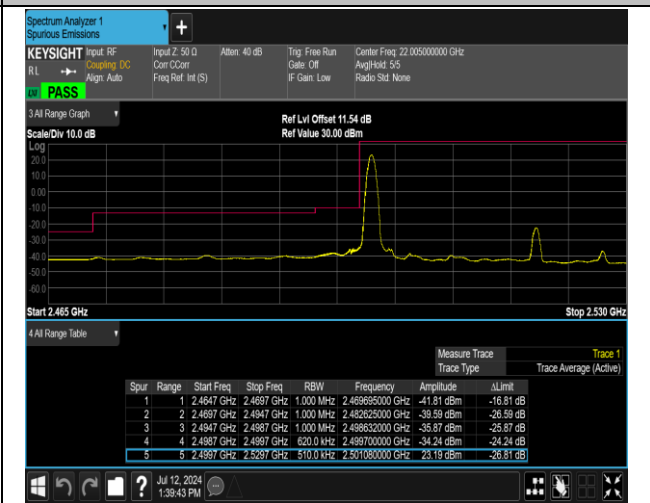

7-7-20MHz-10MHz-16QAM@16QAM-16QAM@16QAM-2
1251-21395-1RB#99@100RB#0-0RB#0@50RB#0-PASS