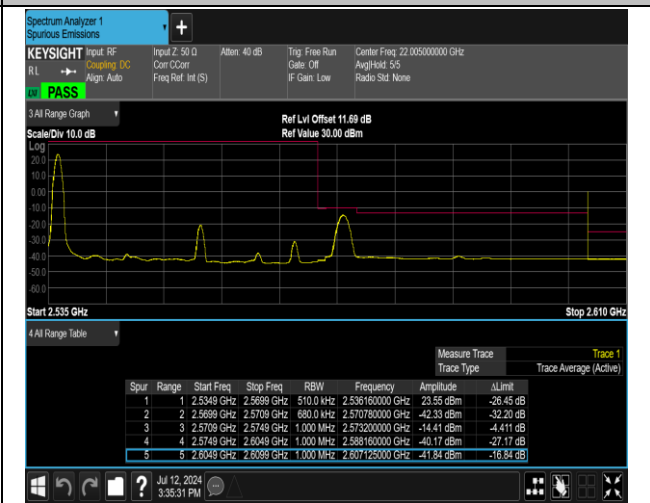

7-7-20MHz-15MHz-QPSK@QPSK-QPSK@QPSK-20850-
21021-1RB#99@100RB#0-0RB#0@75RB#0-PASS