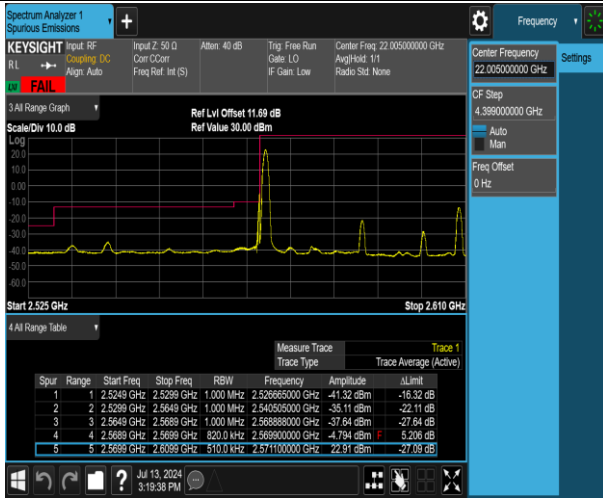

7-7-20MHz-20MHz-16QAM@16QAM-16QAM@16QAM-21
152-21350-1RB#99@100RB#0-0RB#0@100RB#0-PASS

38-38-20MHz-20MHz-16QAM@16QAM-16QAM@16QAM
-37850-38048-100RB#0@100RB#0-100RB#0@100RB#0
-PASS

38-38-20MHz-20MHz-16QAM@16QAM-16QAM@16QAM-
37850-38048-1RB#0@100RB#0-0RB#0@100RB#0-FAIL

38-38-20MHz-20MHz-16QAM@16QAM-16QAM@16QAM
-37850-38048-1RB#0@100RB#0-0RB#0@100RB#0-PAS
S_Final1