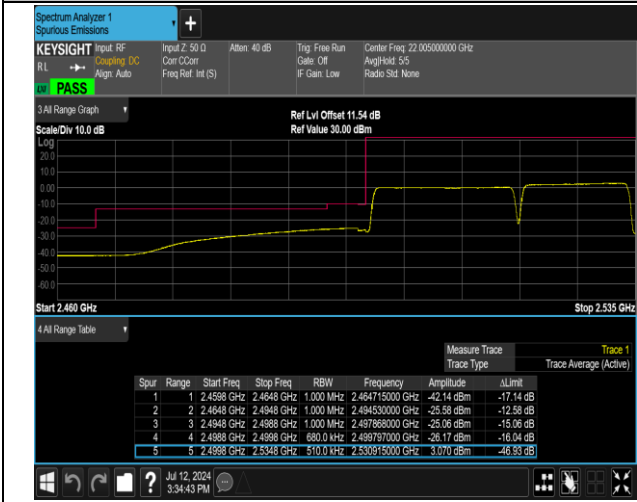

7-7-20MHz-10MHz-QPSK@QPSK-QPSK@QPSK-21251-2
1395-1RB#0@100RB#0-1RB#49@50RB#0-PASS