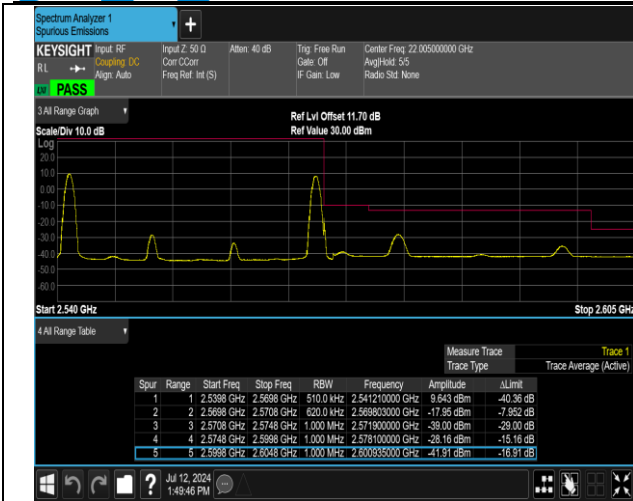

7-7-20MHz-10MHz-16QAM@16QAM-16QAM@16QAM-21
251-21395-100RB#0@100RB#0-50RB#0@50RB#0-PASS