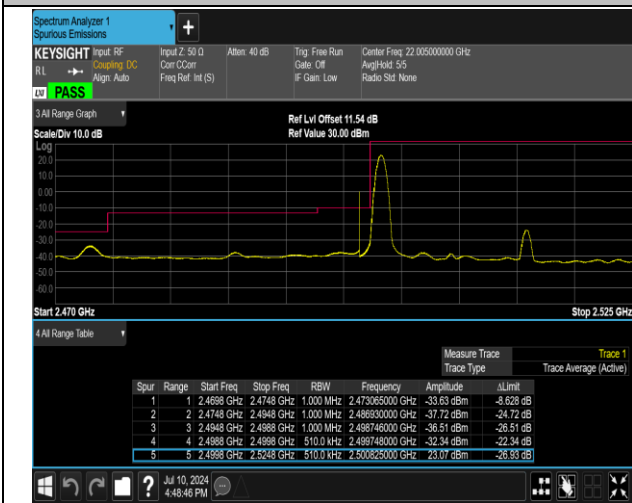

7-7-15MHz-10MHz-16QAM@16QAM-16QAM@16QAM-20
825-20945-1RB#0@75RB#0-0RB#0@50RB#0-PASS