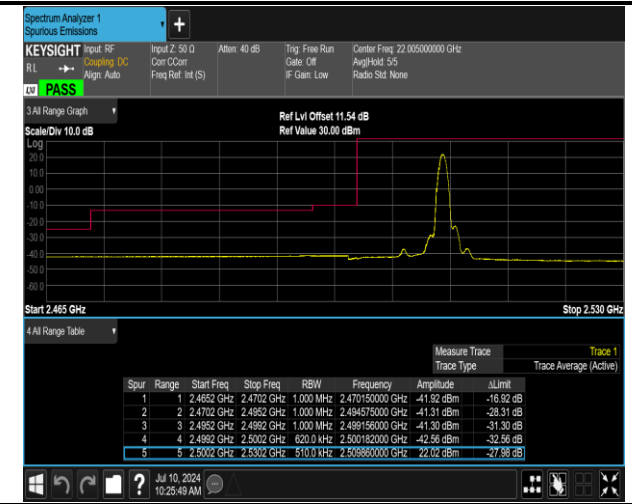

7-7-10MHz-20MHz-16QAM@16QAM-16QAM@16QAM-2
0805-20949-1RB#49@50RB#0-0RB#0@100RB#0-PASS