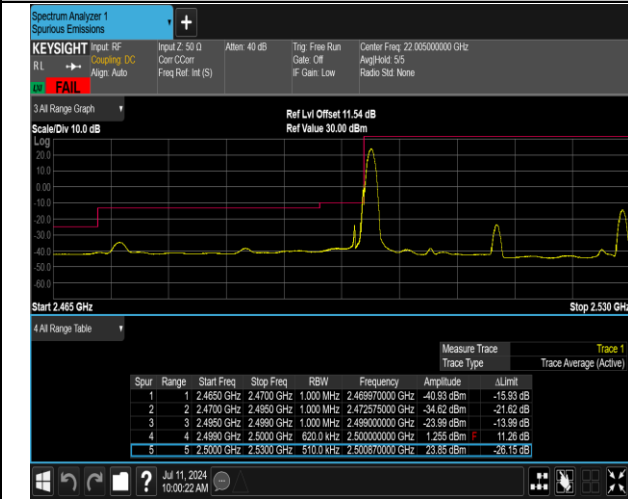

7-7-15MHz-15MHz-QPSK@QPSK-QPSK@QPSK-20825-20975-1RB#0@75RB#0-0RB#0@75RB#0-PASS