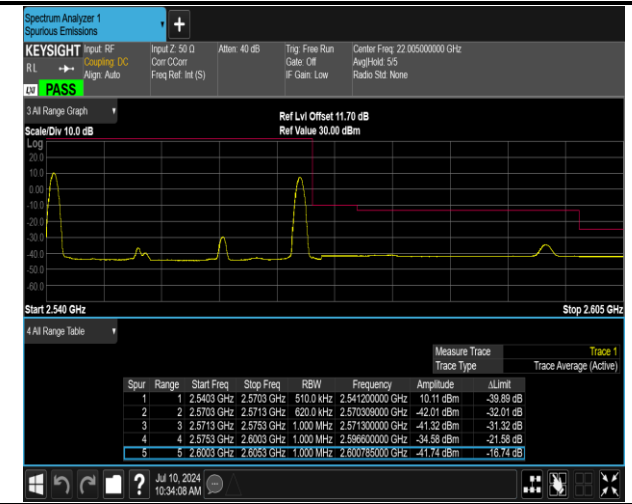

7-7-10MHz-20MHz-QPSK@QPSK-QPSK@QPSK-21206-
21350-1RB#0@50RB#0-1RB#99@100RB#0-PASS