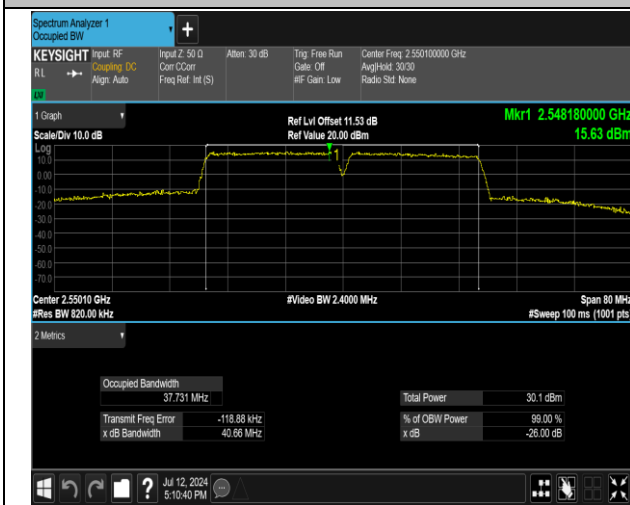

7-7-20MHz-20MHz-16QAM-16QAM-20850-21048-100RB#
0-100RB#0-PASS

7-7-20MHz-20MHz-16QAM-16QAM-21001-21199-100RB#
0-100RB#0-PASS

7-7-20MHz-20MHz-16QAM-16QAM-21152-21350-100RB#
0-100RB#0-PASS

7-7-20MHz-20MHz-QPSK-QPSK-20850-21048-100RB#0-
100RB#0-PASS