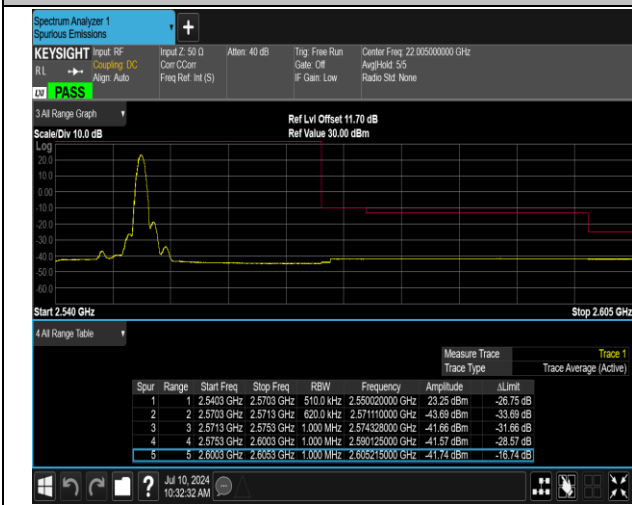

7-7-10MHz-20MHz-QPSK@QPSK-QPSK@QPSK-21206-2
1350-1RB#49@50RB#0-0RB#0@100RB#0-PASS