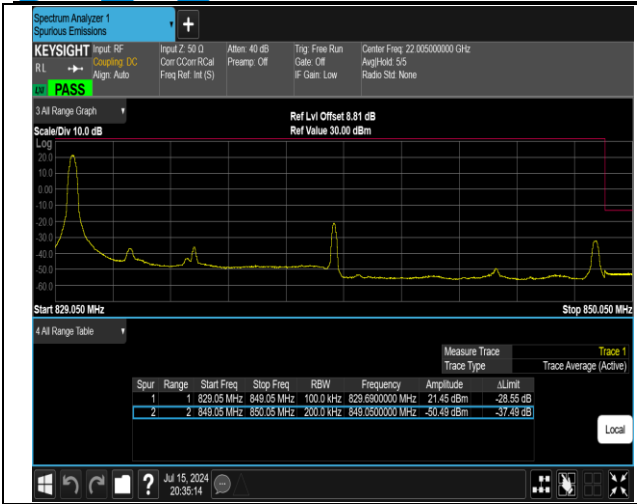

5-5-10MHz-10MHz-QPSK@QPSK-QPSK@QPSK-20501-2
0600-1RB#0@50RB#0-0RB#0@50RB#0-PASS