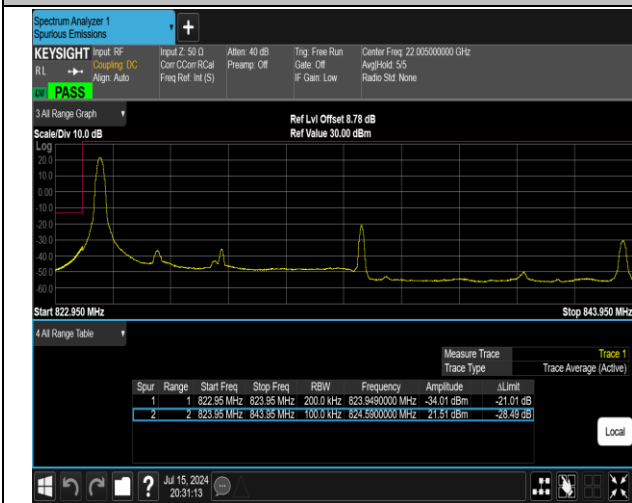

5-5-10MHz-10MHz-QPSK@QPSK-QPSK@QPSK-20450-2
0549-1RB#0@50RB#0-0RB#0@50RB#0-PASS