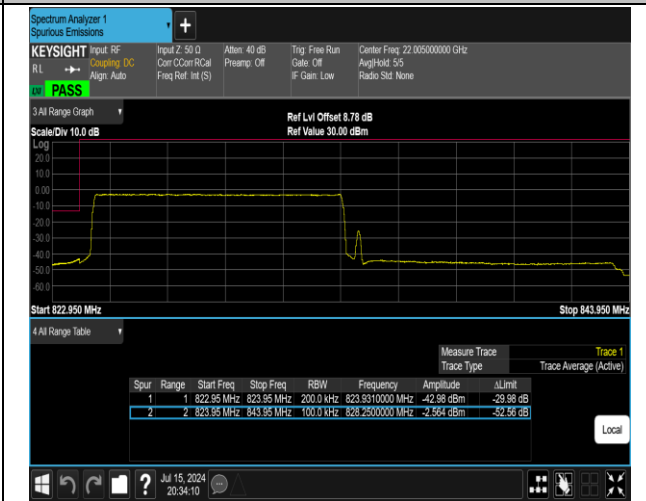

5-5-10MHz-10MHz-QPSK@QPSK-QPSK@QPSK-20450-
20549-50RB#0@50RB#0-50RB#0@50RB#0-PASS