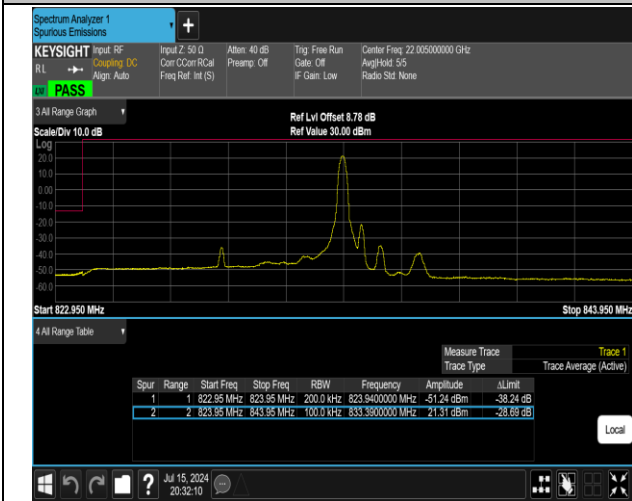

5-5-10MHz-10MHz-QPSK@QPSK-QPSK@QPSK-20450-2
0549-1RB#49@50RB#0-0RB#0@50RB#0-PASS