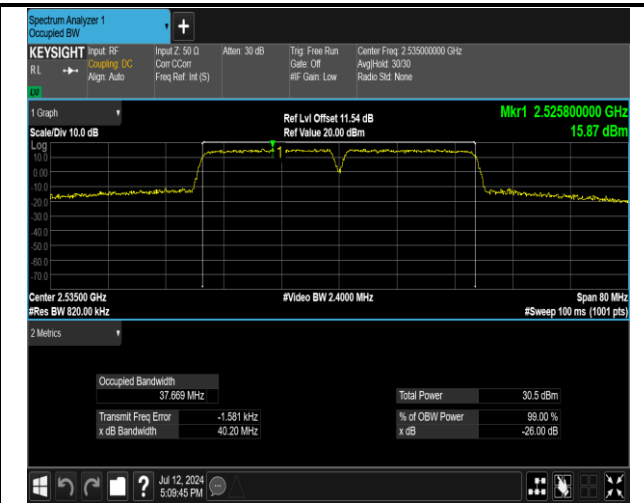

7-7-20MHz-20MHz-16QAM-16QAM-20850-21048-100RB#
0-100RB#0-PASS

7-7-20MHz-20MHz-16QAM-16QAM-21001-21199-100RB#
0-100RB#0-PASS

7-7-20MHz-20MHz-16QAM-16QAM-21152-21350-100RB#
0-100RB#0-PASS

7-7-20MHz-20MHz-QPSK-QPSK-20850-21048-100RB#0-
100RB#0-PASS