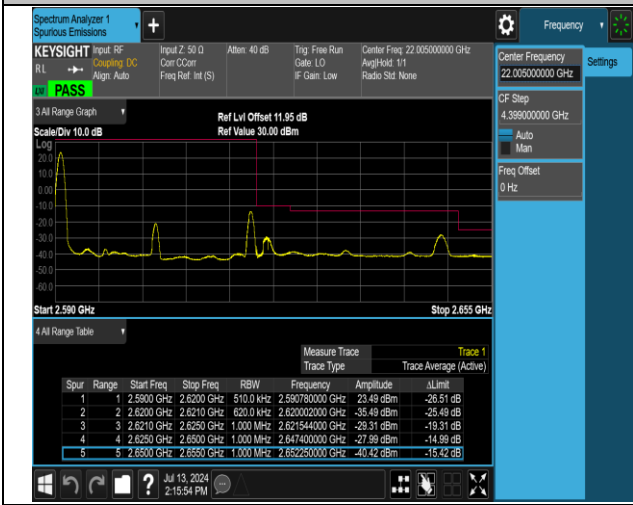

38025-38175-1RB#0@75RB#0-0RB#0@75RB#0-PASS

38-38-15MHz-15MHz-16QAM@16QAM-16QAM@16QAM-