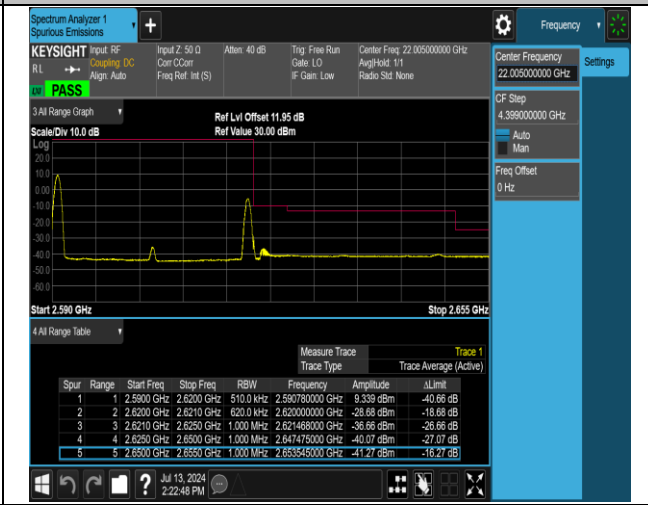

-38025-38175-1RB#0@75RB#0-1RB#74@75RB#0-PASS

38-38-15MHz-15MHz-16QAM@16QAM-16QAM@16QAM