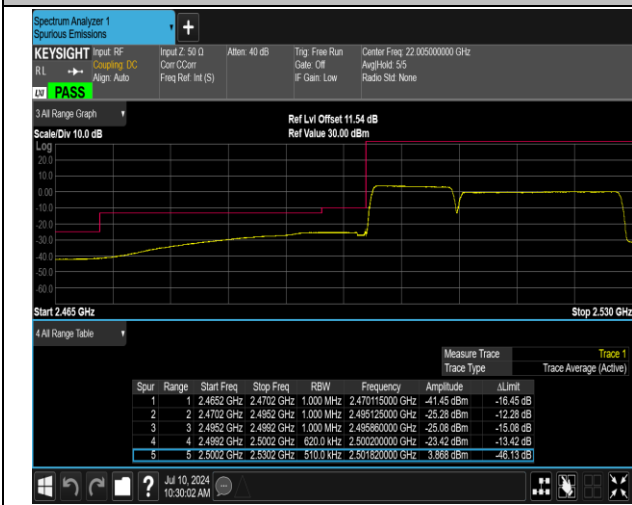

7-7-10MHz-20MHz-16QAM@16QAM-16QAM@16QAM-20
805-20949-50RB#0@50RB#0-100RB#0@100RB#0-PASS