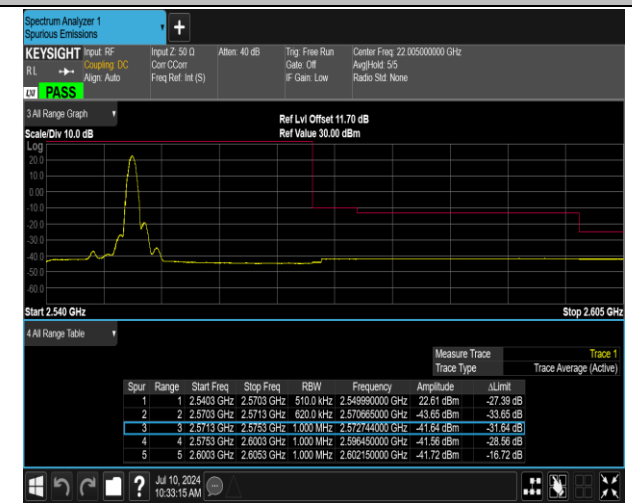

7-7-10MHz-20MHz-16QAM@16QAM-16QAM@16QAM-2
1206-21350-1RB#49@50RB#0-0RB#0@100RB#0-PASS