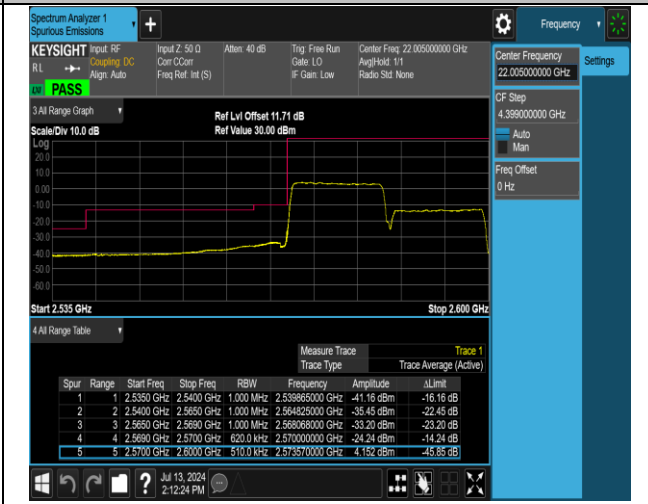

38-38-15MHz-15MHz-16QAM@16QAM-16QAM@16QAM-37825-37975-75RB#0@75RB#0-75RB#0-PAS
S