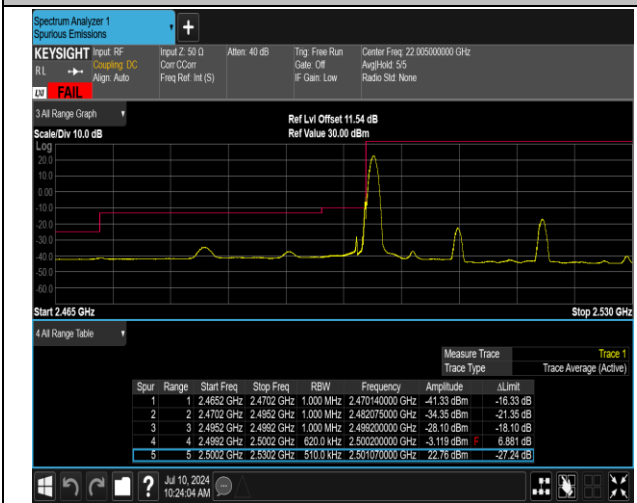

7-7-10MHz-20MHz-16QAM@16QAM-16QAM@16QAM-20
805-20949-1RB#0@50RB#0-0RB#0@100RB#0