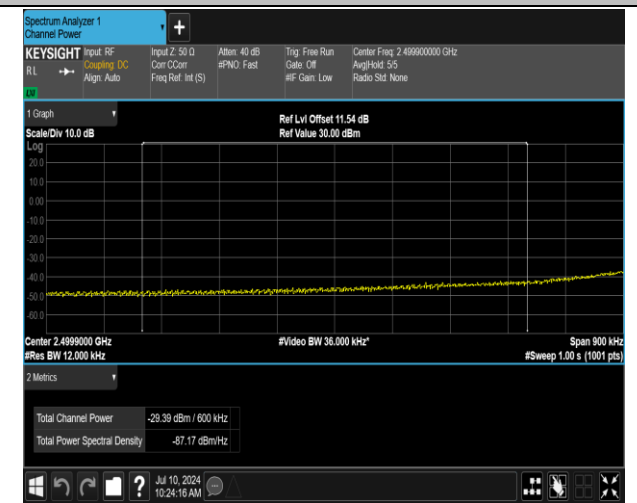

7-7-10MHz-20MHz-16QAM@16QAM-16QAM@16QAM-2
0805-20949-1RB#0@50RB#0-0RB#0@100RB#0-PASS_F
inal1