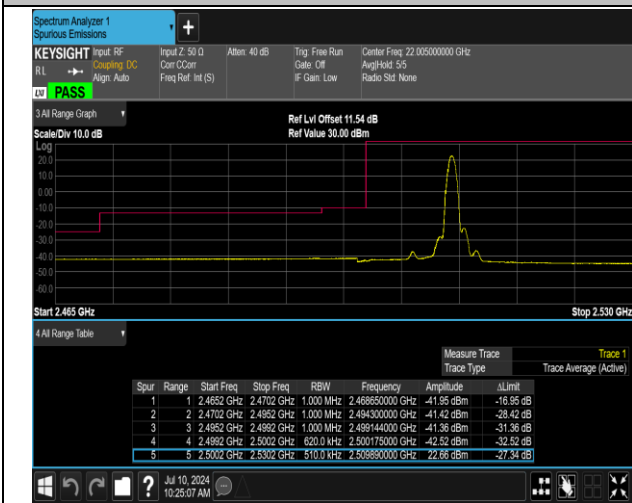

7-7-10MHz-20MHz-QPSK@QPSK-QPSK@QPSK-20805-2
0949-1RB#49@50RB#0-0RB#0@100RB#0-PASS