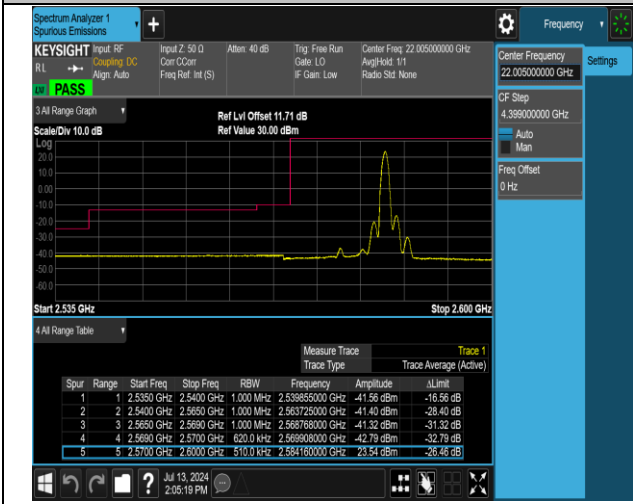

38-38-15MHz-15MHz-16QAM@16QAM-16QAM@16QAM-37825-37975-1RB#74@75RB#0-0RB#0@75RB#0-PASS