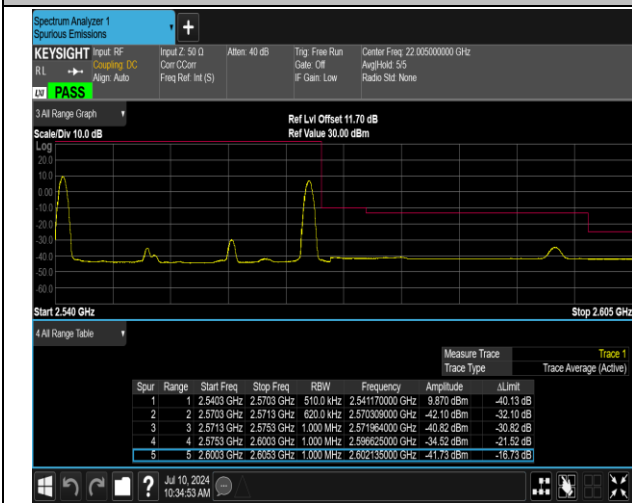

7-7-10MHz-20MHz-16QAM@16QAM-16QAM@16QAM-21
206-21350-1RB#0@50RB#0-1RB#99@100RB#0-PASS