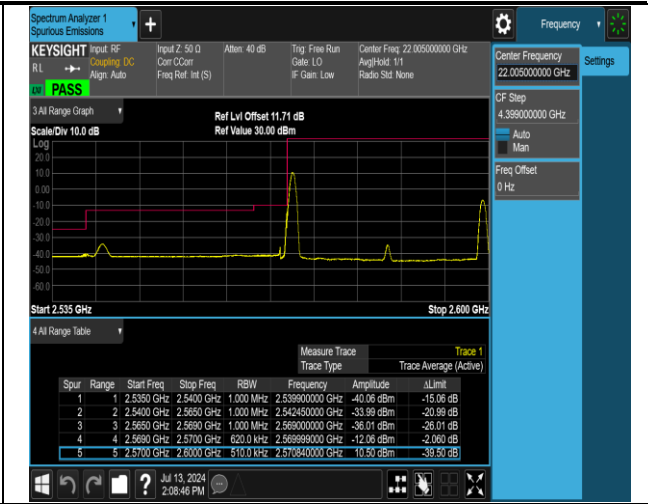

38-38-15MHz-15MHz-16QAM@16QAM-16QAM@16QAM-37825-37975-1RB#0@75RB#0-1RB#74@75RB#0-PASS