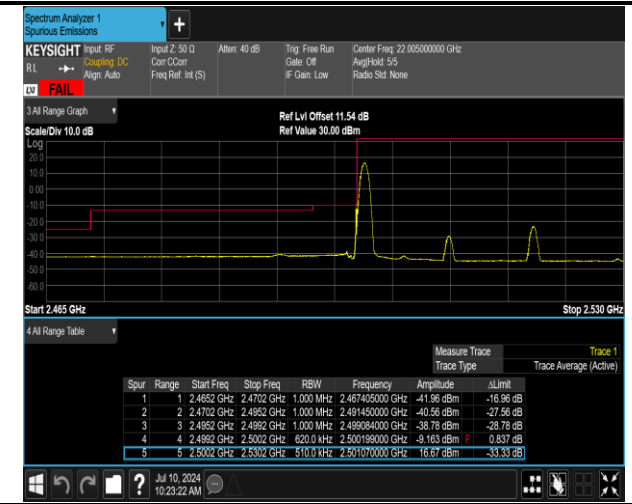

7-7-10MHz-20MHz-QPSK@QPSK-QPSK@QPSK-20805-
20949-1RB#0@50RB#0-0RB#0@100RB#0-PASS