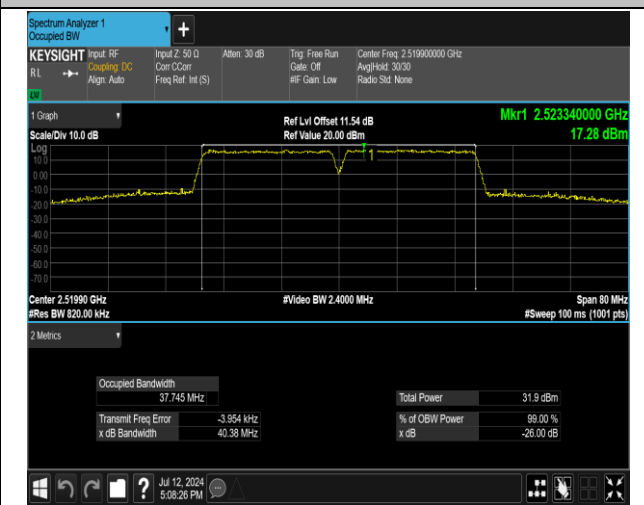

7-7-20MHz-20MHz-16QAM-16QAM-20850-21048-100RB#
0-100RB#0-PASS

7-7-20MHz-20MHz-16QAM-16QAM-21001-21199-100RB#
0-100RB#0-PASS

7-7-20MHz-20MHz-16QAM-16QAM-21152-21350-100RB#
0-100RB#0-PASS

7-7-20MHz-20MHz-QPSK-QPSK-20850-21048-100RB#0-
100RB#0-PASS