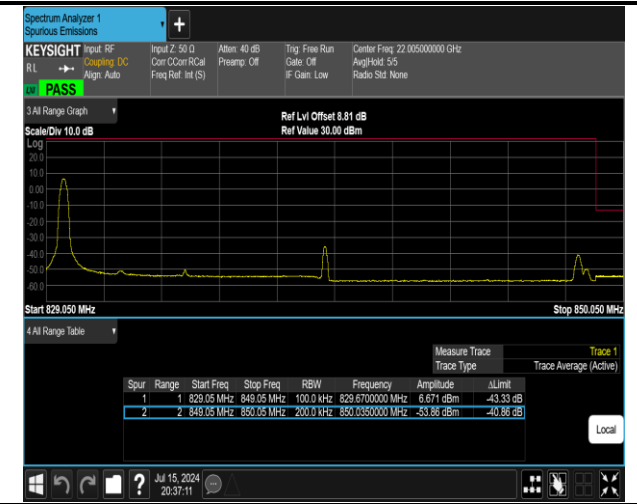

5-5-10MHz-10MHz-QPSK@QPSK-QPSK@QPSK-20501-
20600-1RB#0@50RB#0-1RB#49@50RB#0-PASS