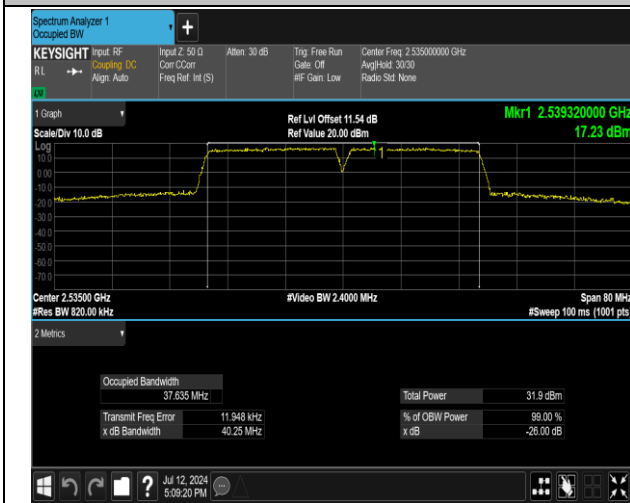

7-7-20MHz-20MHz-16QAM-16QAM-20850-21048-100RB#
0-100RB#0-PASS

7-7-20MHz-20MHz-16QAM-16QAM-21001-21199-100RB#
0-100RB#0-PASS

7-7-20MHz-20MHz-16QAM-16QAM-21152-21350-100RB#
0-100RB#0-PASS

7-7-20MHz-20MHz-QPSK-QPSK-20850-21048-100RB#0-
100RB#0-PASS