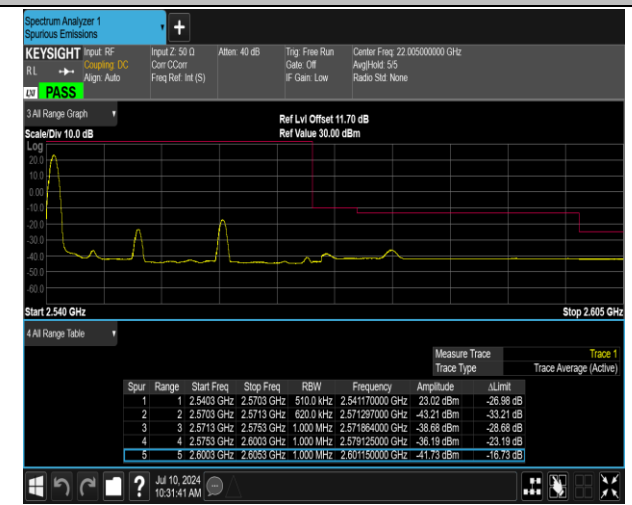

7-7-10MHz-20MHz-16QAM@16QAM-16QAM@16QAM-2
1206-21350-1RB#0@50RB#0-0RB#0@100RB#0-PASS