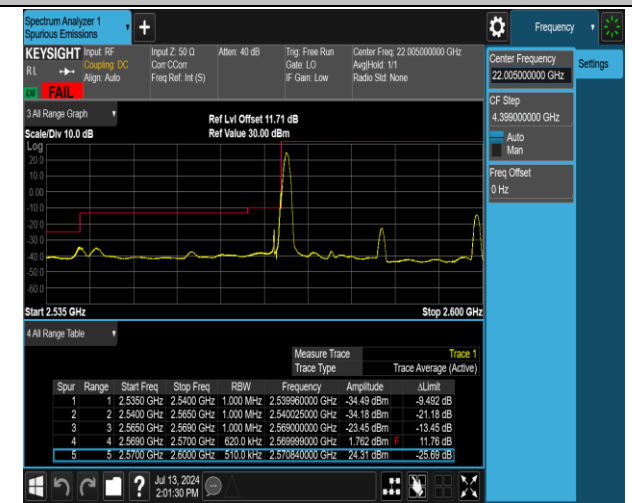

38-38-15MHz-15MHz-16QAM@16QAM-16QAM@16QAM
-37825-37975-1RB#0@75RB#0-0RB#0@75RB#0-pass