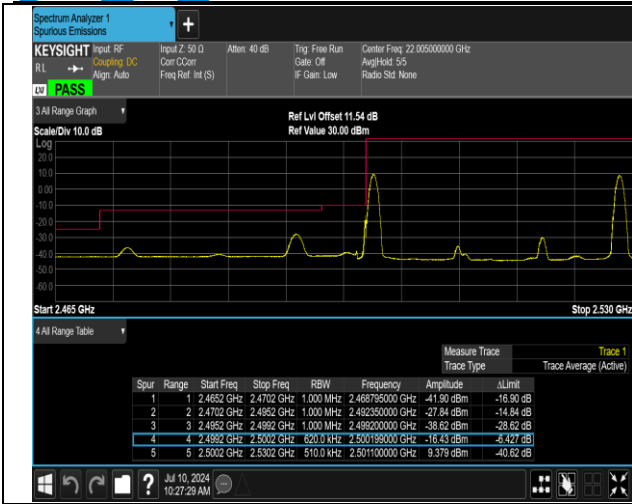

7-7-10MHz-20MHz-16QAM@16QAM-16QAM@16QAM-20
805-20949-1RB#0@50RB#0-1RB#99@100RB#0-PASS