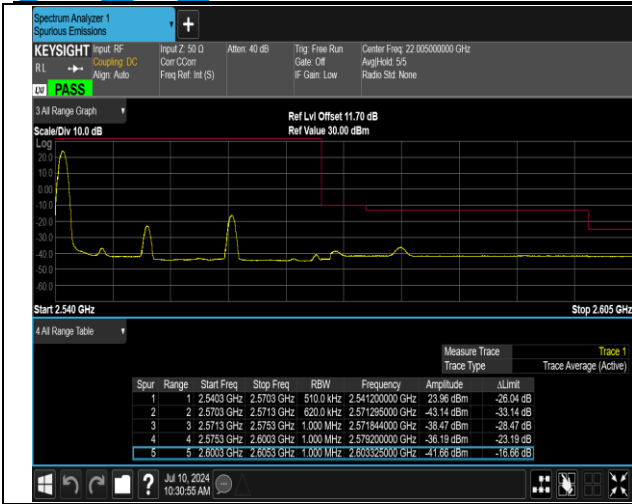

7-7-10MHz-20MHz-QPSK@QPSK-QPSK@QPSK-21206-2
1350-1RB#0@50RB#0-0RB#0@100RB#0-PASS