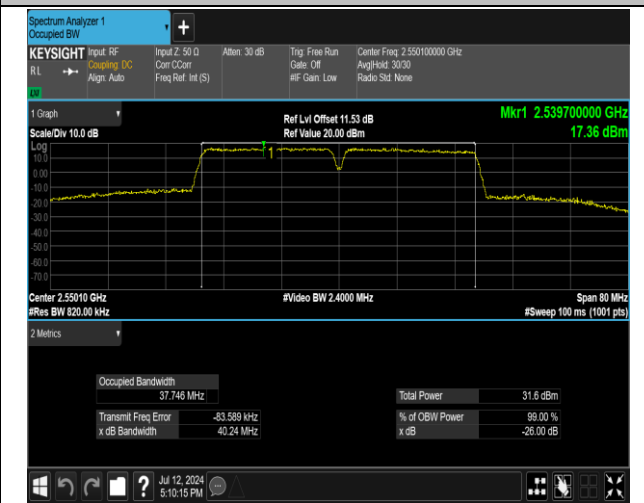

7-7-20MHz-20MHz-QPSK-QPSK-21152-21350-100RB#0-
100RB#0-PASS