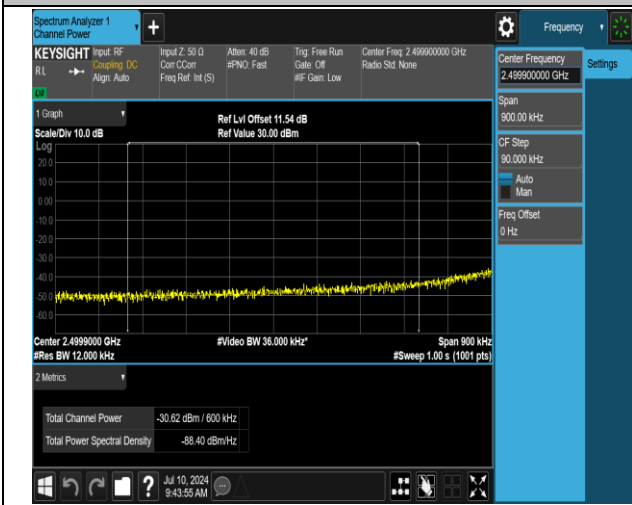

7-7-10MHz-20MHz-QPSK@QPSK-QPSK@QPSK-20805-2
0949-1RB#0@50RB#0-0RB#0@100RB#0-PASS_Final1