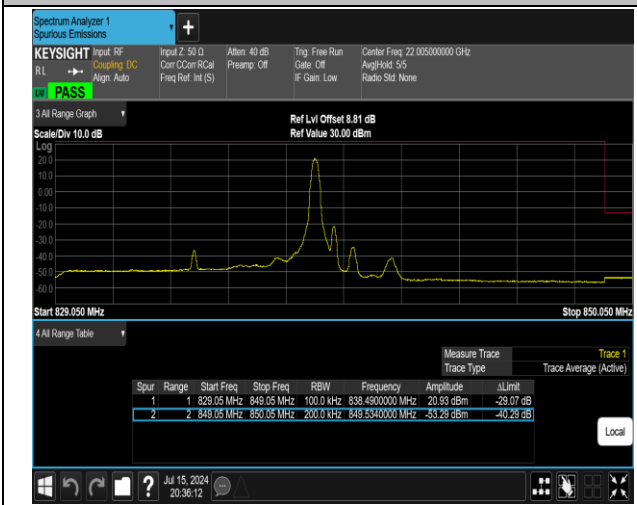

5-5-10MHz-10MHz-QPSK@QPSK-QPSK@QPSK-20501-2
0600-1RB#49@50RB#0-0RB#0@50RB#0-PASS