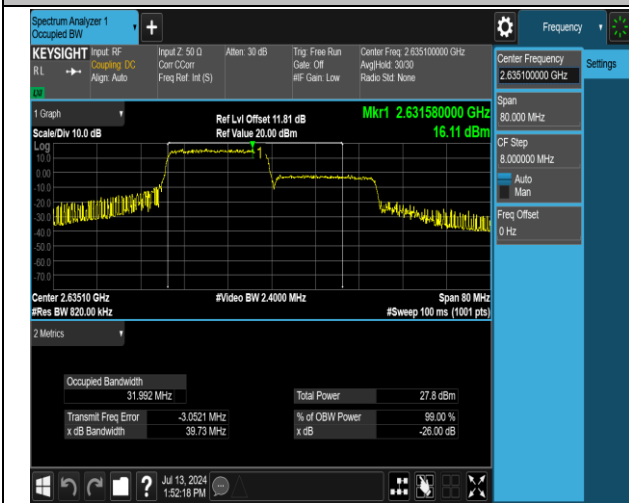

41(2555-2655)-41(2555-2655)-20MHz-20MHz-16QAM-16 QAM-40340-40538-100RB#0-100RB#0-PASS

41(2555-2655)-41(2555-2655)-20MHz-20MHz-16QAM-16 QAM-40641-40839-100RB#0-100RB#0-PASS

41(2555-2655)-41(2555-2655)-20MHz-20MHz-16QAM-16 QAM-40942-41140-100RB#0-100RB#0-PASS