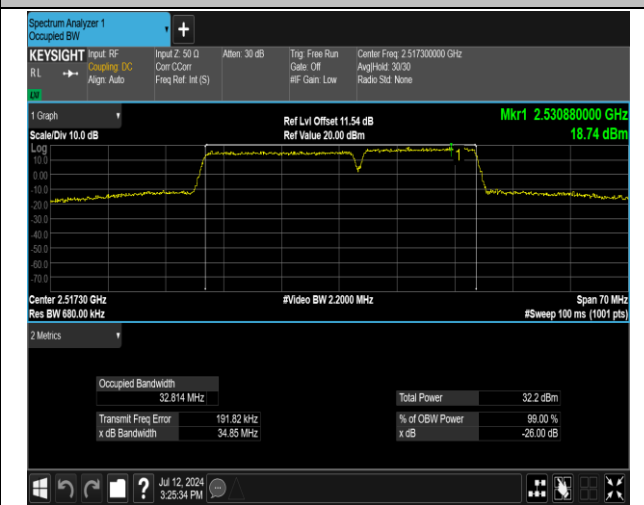

7-7-20MHz-15MHz-16QAM-16QAM-21026-21197-100RB#
0-75RB#0-PASS

7-7-20MHz-15MHz-QPSK-QPSK-20850-21021-100RB#0-75RB#0-PASS