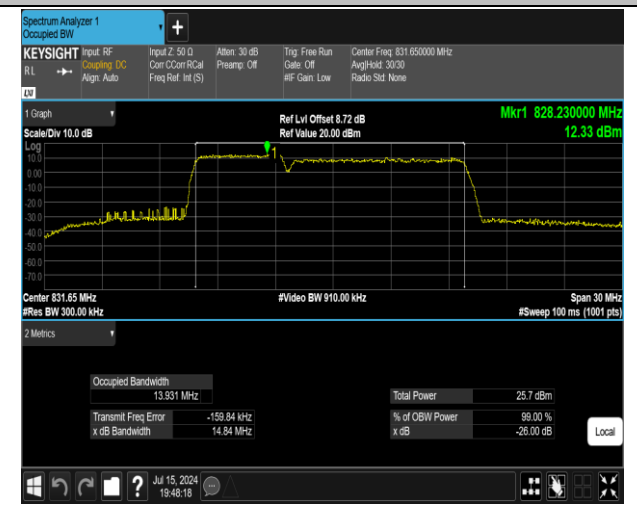

5-5-5MHz-10MHz-16QAM-16QAM-20478-20550-25RB#0-50RB#0-PASS

5-5-5MHz-10MHz-QPSK-QPSK-20428-20500-25RB#0-50RB#0-PASS