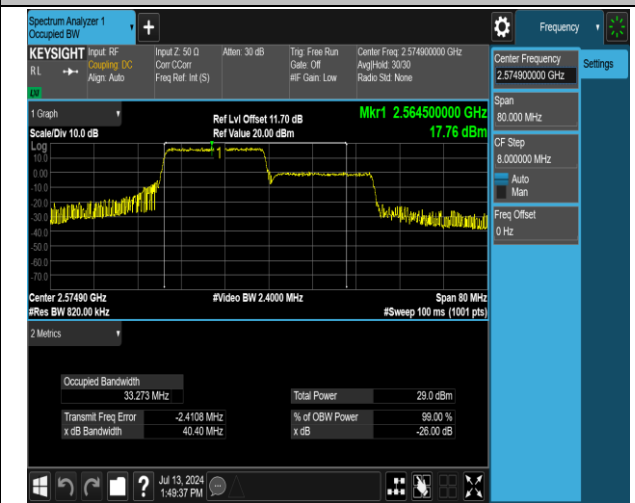

41(2555-2655)-41(2555-2655)-20MHz-20MHz-16QAM-16 QAM-40340-40538-100RB#0-100RB#0-PASS

41(2555-2655)-41(2555-2655)-20MHz-20MHz-16QAM-16 QAM-40641-40839-100RB#0-100RB#0-PASS

41(2555-2655)-41(2555-2655)-20MHz-20MHz-16QAM-16 QAM-40942-41140-100RB#0-100RB#0-PASS