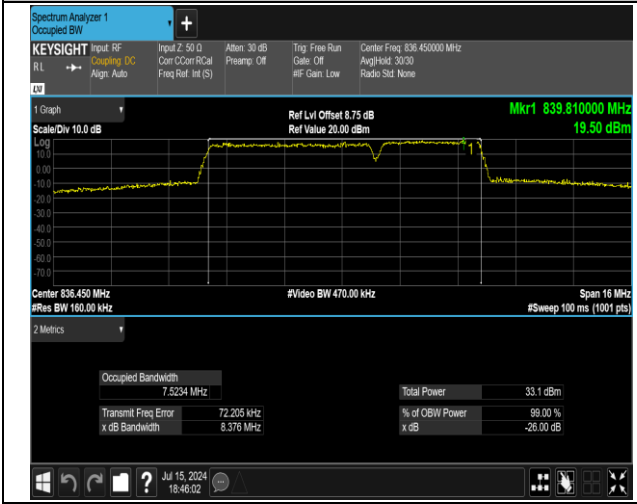

5-5-5MHz-3MHz-16QAM-16QAM-20425-20464-25RB#0-1
5RB#0-PASS

5-5-5MHz-3MHz-16QAM-16QAM-20510-20549-25RB#0-1
5RB#0-PASS

5-5-5MHz-3MHz-16QAM-16QAM-20595-20634-25RB#0-1
5RB#0-PASS

5-5-5MHz-3MHz-QPSK-QPSK-20425-20464-25RB#0-15R
B#0-PASS