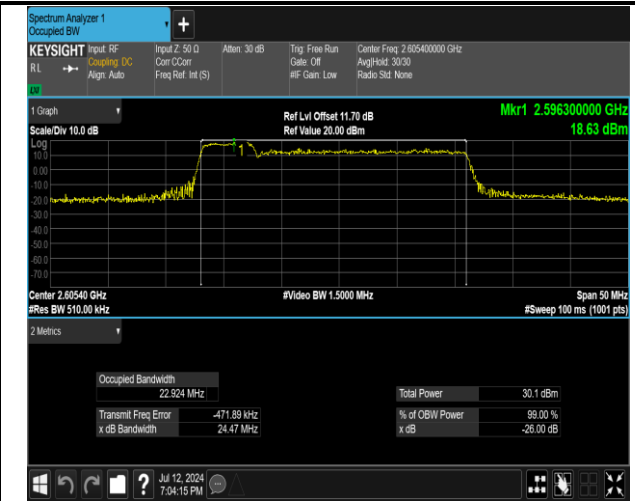

41(2555-2655)-41(2555-2655)-20MHz-5MHz-QPSK-QPSK
-41090-41207-100RB#0-25RB#0-PASS

41(2555-2655)-41(2555-2655)-5MHz-20MHz-16QAM-16Q
AM-40648-40765-25RB#0-100RB#0-PASS