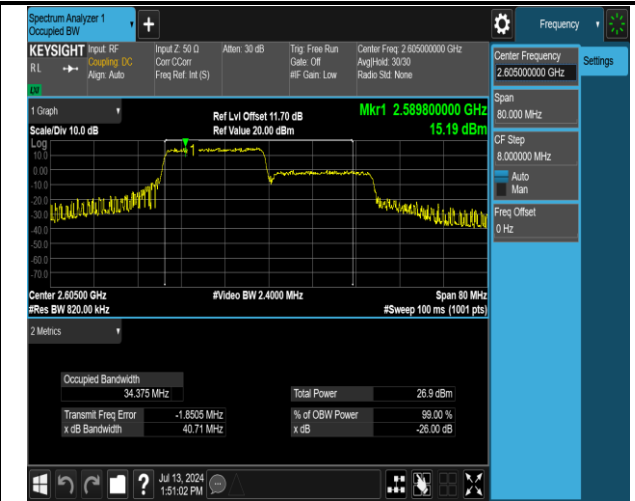

41(2555-2655)-41(2555-2655)-20MHz-20MHz-16QAM-16 QAM-40340-40538-100RB#0-100RB#0-PASS

41(2555-2655)-41(2555-2655)-20MHz-20MHz-16QAM-16 QAM-40641-40839-100RB#0-100RB#0-PASS

41(2555-2655)-41(2555-2655)-20MHz-20MHz-16QAM-16 QAM-40942-41140-100RB#0-100RB#0-PASS