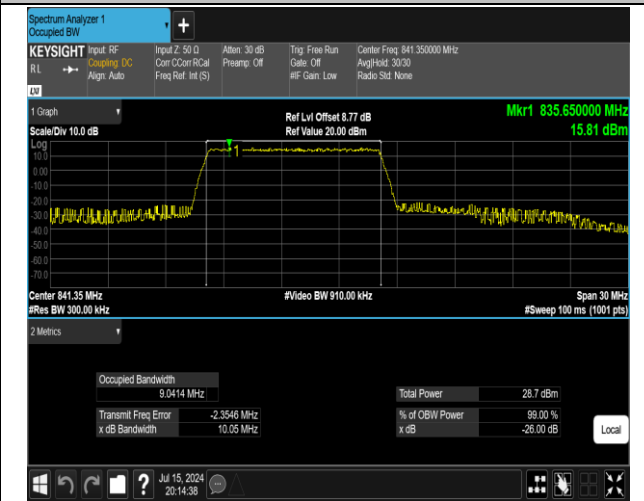

5-5-10MHz-5MHz-QPSK-QPSK-20450-20522-50RB#0-25RB#0-PASS

5-5-10MHz-5MHz-QPSK-QPSK-20550-20622-50RB#0-25RB#0-PASS