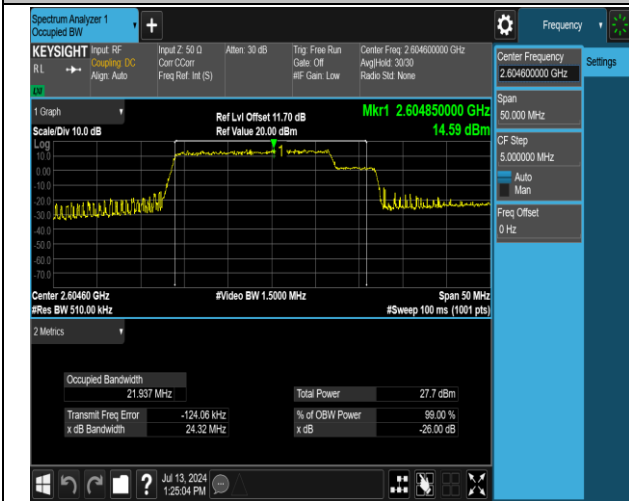

41(2555-2655)-41(2555-2655)-20MHz-5MHz-16QAM-16Q
AM-41090-41207-100RB#0-25RB#0-PASS

41(2555-2655)-41(2555-2655)-20MHz-5MHz-QPSK-QPSK
-40715-40832-100RB#0-25RB#0-PASS