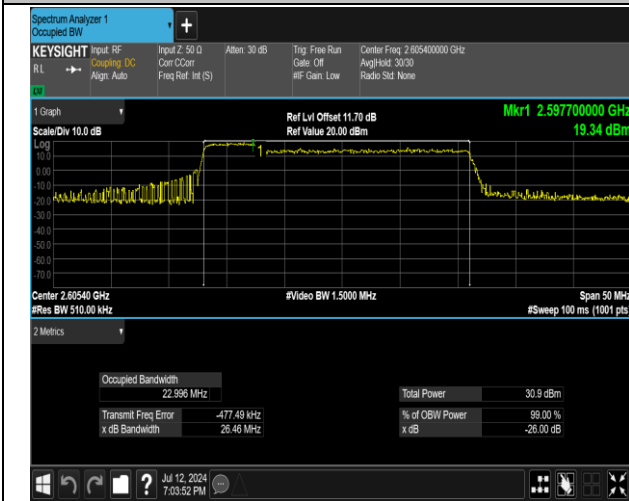

41(2555-2655)-41(2555-2655)-5MHz-20MHz-16QAM-16Q
AM-41023-41140-25RB#0-100RB#0-PASS

41(2555-2655)-41(2555-2655)-5MHz-20MHz-QPSK-QPSK
-40648-40765-25RB#0-100RB#0-PASS