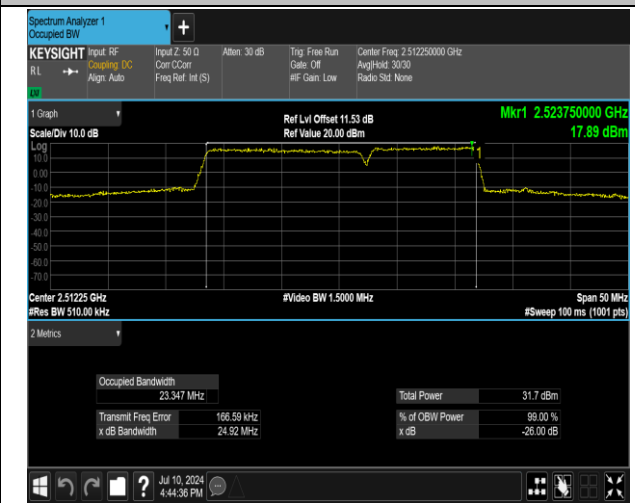

7-7-15MHz-10MHz-16QAM-16QAM-21051-21171-75RB#0
-50RB#0-PASS

7-7-15MHz-10MHz-QPSK-QPSK-20825-20945-75RB#0-5
0RB#0-PASS