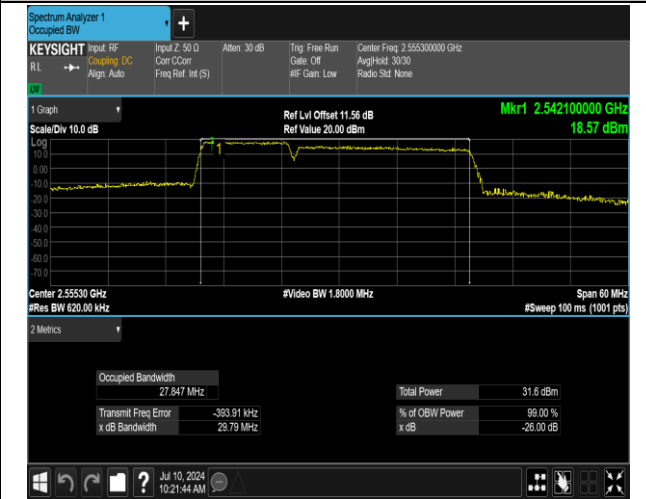

7-7-10MHz-20MHz-QPSK-QPSK-20805-20949-50RB#0-1
00RB#0-PASS

7-7-10MHz-20MHz-QPSK-QPSK-21206-21350-50RB#0-1
00RB#0-PASS