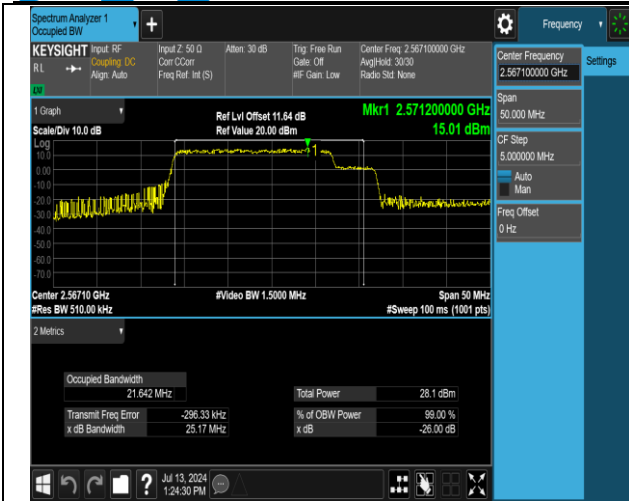

41(2555-2655)-41(2555-2655)-20MHz-20MHz-QPSK-QPS K-40641-40839-100RB#0-100RB#0-PASS

41(2555-2655)-41(2555-2655)-20MHz-5MHz-16QAM-16Q
AM-40340-40457-100RB#0-25RB#0-PASS