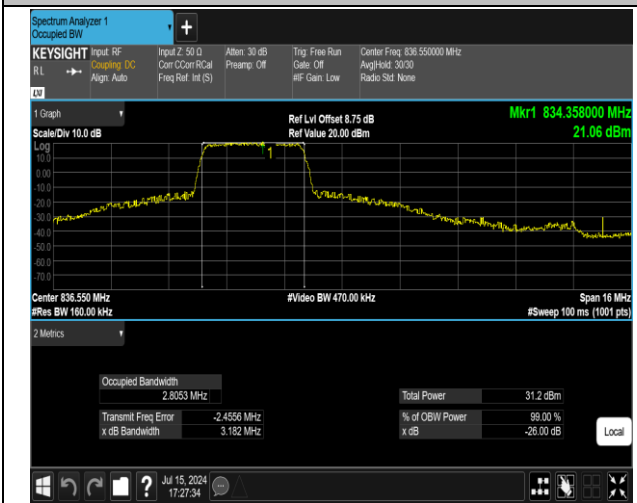

5-5-3MHz-5MHz-16QAM-16QAM-20416-20455-15RB#0-2
5RB#0-PASS

5-5-3MHz-5MHz-16QAM-16QAM-20501-20540-15RB#0-2
5RB#0-PASS

5-5-3MHz-5MHz-16QAM-16QAM-20586-20625-15RB#0-2
5RB#0-PASS

5-5-3MHz-5MHz-QPSK-QPSK-20416-20455-15RB#0-25R
B#0-PASS