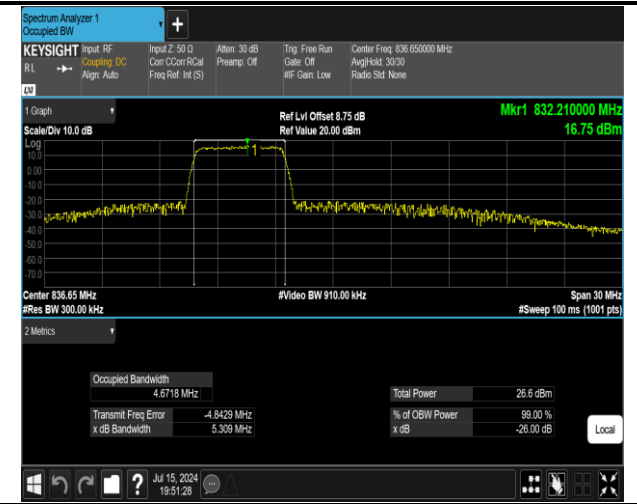

5-5-3MHz-5MHz-QPSK-QPSK-20586-20625-15RB#0-25R
B#0-PASS

5-5-5MHz-10MHz-16QAM-16QAM-20478-20550-25RB#0-50RB#0-PASS