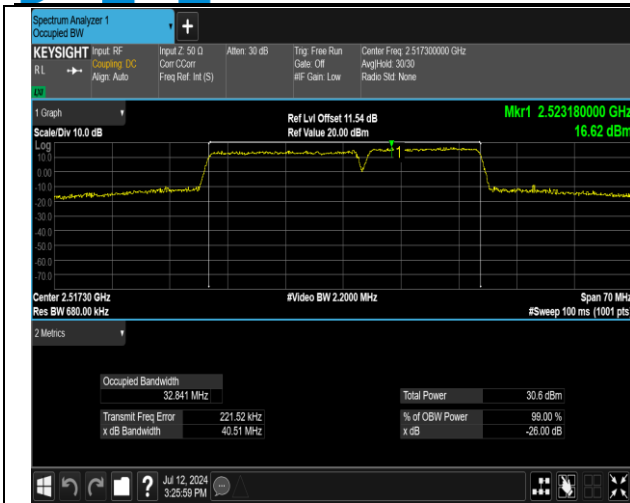

7-7-20MHz-10MHz-16QAM-16QAM-21251-21395-100RB#
0-50RB#0-PASS

7-7-20MHz-10MHz-QPSK-QPSK-20850-20994-100RB#0-
50RB#0-PASS

7-7-20MHz-10MHz-QPSK-QPSK-21051-21195-100RB#0-
50RB#0-PASS

7-7-20MHz-10MHz-QPSK-QPSK-21251-21395-100RB#0-
50RB#0-PASS