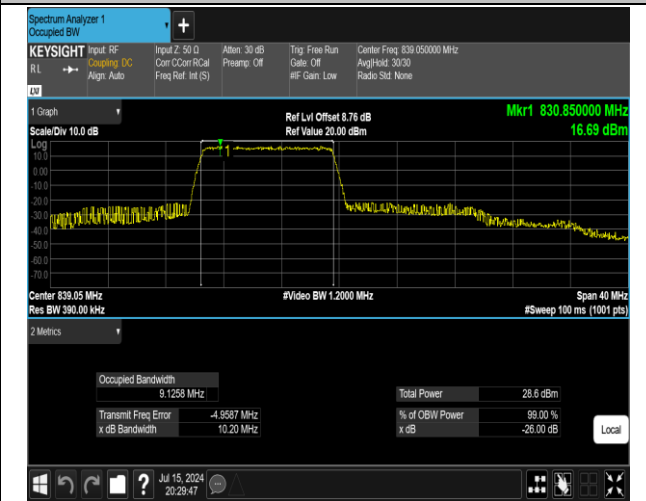

5-5-10MHz-10MHz-QPSK-QPSK-20450-20549-50RB#0-5
0RB#0-PASS

5-5-10MHz-10MHz-QPSK-QPSK-20501-20600-50RB#0-5
0RB#0-PASS