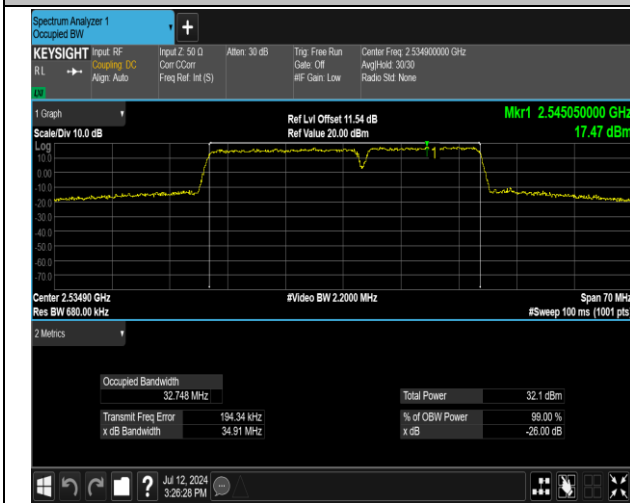

7-7-20MHz-15MHz-16QAM-16QAM-20850-21021-100RB#
0-75RB#0-PASS

7-7-20MHz-15MHz-16QAM-16QAM-21026-21197-100RB#
0-75RB#0-PASS

7-7-20MHz-15MHz-16QAM-16QAM-21201-21372-100RB#
0-75RB#0-PASS

7-7-20MHz-15MHz-QPSK-QPSK-20850-21021-100RB#0-75RB#0-PASS