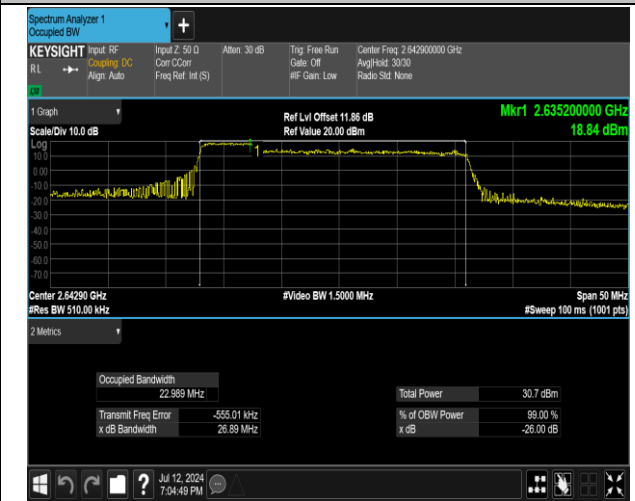

41(2555-2655)-41(2555-2655)-5MHz-20MHz-QPSK-QPSK
-40273-40390-25RB#0-100RB#0-PASS

41(2555-2655)-41(2555-2655)-5MHz-20MHz-QPSK-QPSK
-41023-41140-25RB#0-100RB#0-PASS