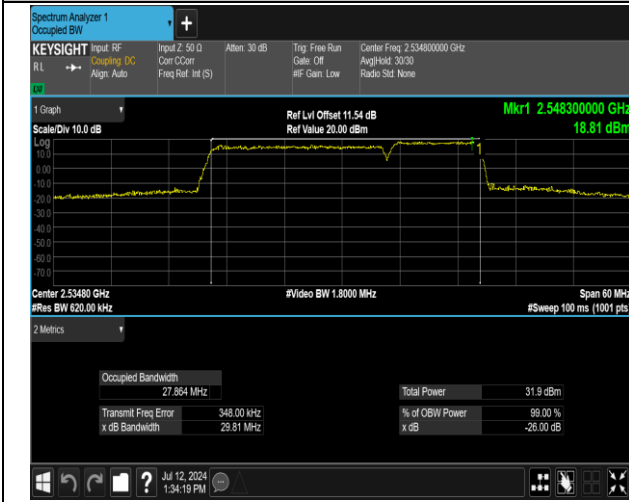

7-7-20MHz-10MHz-16QAM-16QAM-21251-21395-100RB#
0-50RB#0-PASS

7-7-20MHz-10MHz-QPSK-QPSK-21051-21195-100RB#0-
50RB#0-PASS