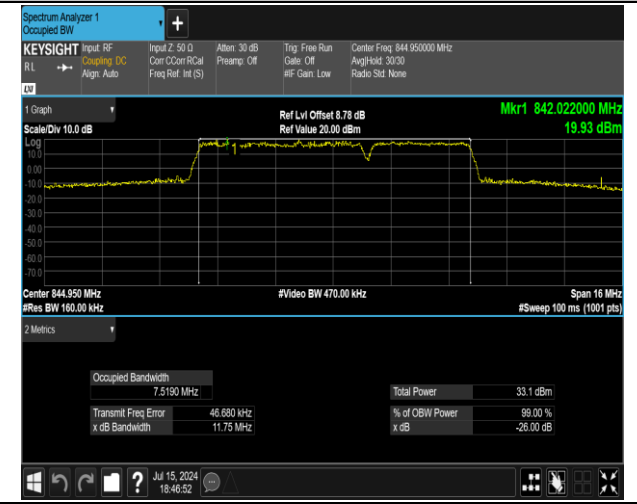

5-5-5MHz-3MHz-QPSK-QPSK-20425-20464-25RB#0-15R
B#0-PASS

5-5-5MHz-3MHz-QPSK-QPSK-20595-20634-25RB#0-15R
B#0-PASS