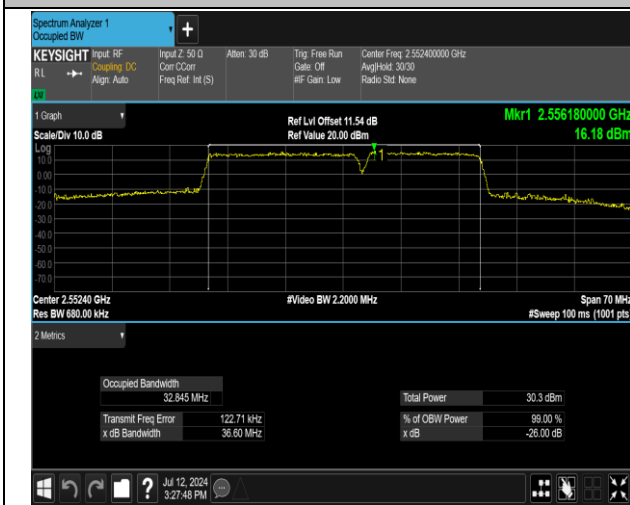

7-7-20MHz-15MHz-16QAM-16QAM-20850-21021-100RB#
0-75RB#0-PASS

7-7-20MHz-15MHz-16QAM-16QAM-21201-21372-100RB#
0-75RB#0-PASS