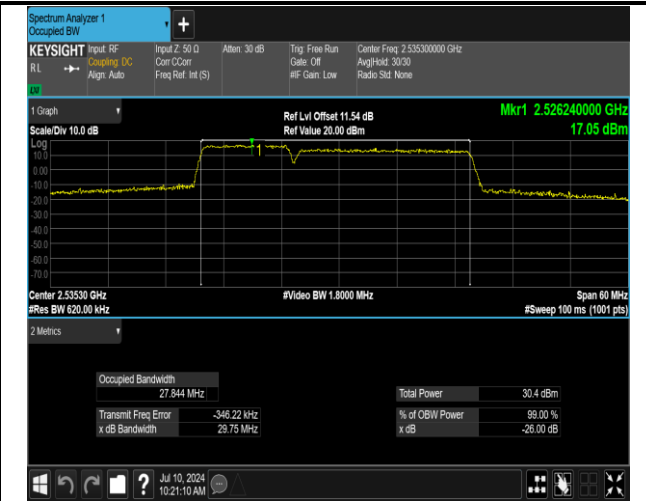

5-5-5MHz-3MHz-QPSK-QPSK-20595-20634-25RB#0-15R
B#0-PASS

7-7-10MHz-20MHz-16QAM-16QAM-21006-21150-50RB#0
-100RB#0-PASS