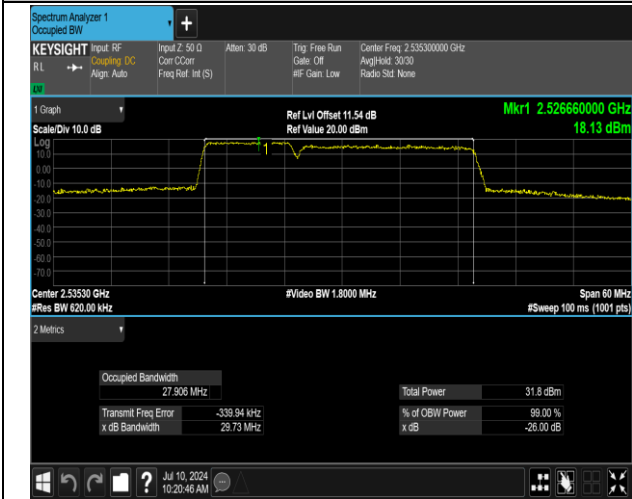

7-7-10MHz-20MHz-16QAM-16QAM-21206-21350-50RB#0
-100RB#0-PASS

7-7-10MHz-20MHz-QPSK-QPSK-21006-21150-50RB#0-1
00RB#0-PASS