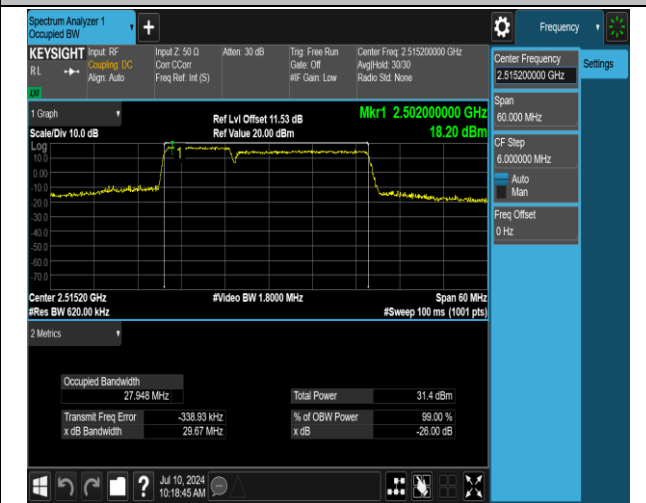

7-7-10MHz-20MHz-16QAM-16QAM-21006-21150-50RB#0
-100RB#0-PASS

7-7-10MHz-20MHz-QPSK-QPSK-20805-20949-50RB#0-1
00RB#0-PASS