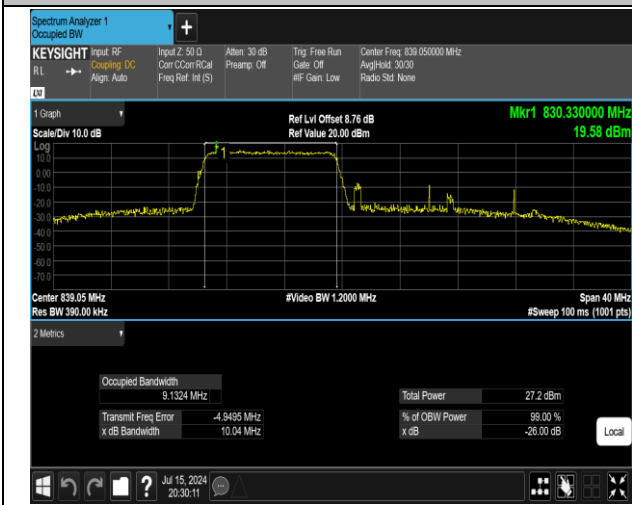

5-5-10MHz-10MHz-16QAM-16QAM-20450-20549-50RB#0
-50RB#0-PASS

5-5-10MHz-10MHz-16QAM-16QAM-20501-20600-50RB#0
-50RB#0-PASS