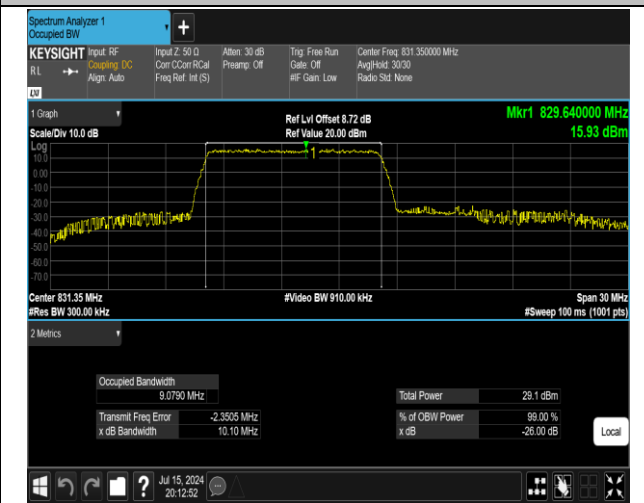

5-5-10MHz-5MHz-16QAM-16QAM-20500-20572-50RB#0-25RB#0-PASS

5-5-10MHz-5MHz-QPSK-QPSK-20450-20522-50RB#0-25RB#0-PASS