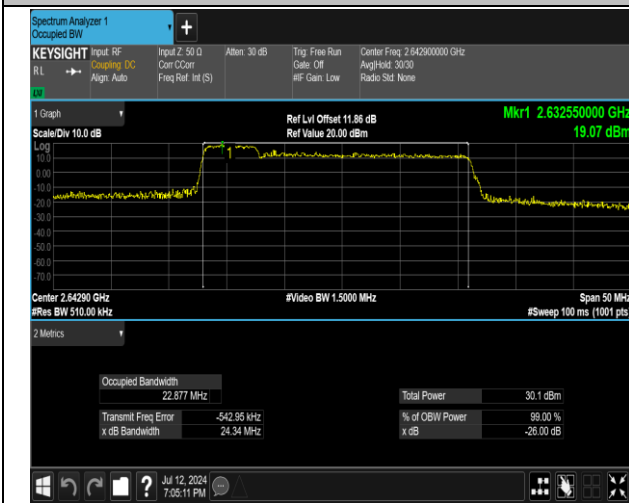

41(2555-2655)-41(2555-2655)-5MHz-20MHz-16QAM-16Q
AM-40273-40390-25RB#0-100RB#0-PASS

41(2555-2655)-41(2555-2655)-5MHz-20MHz-16QAM-16Q
AM-41023-41140-25RB#0-100RB#0-PASS