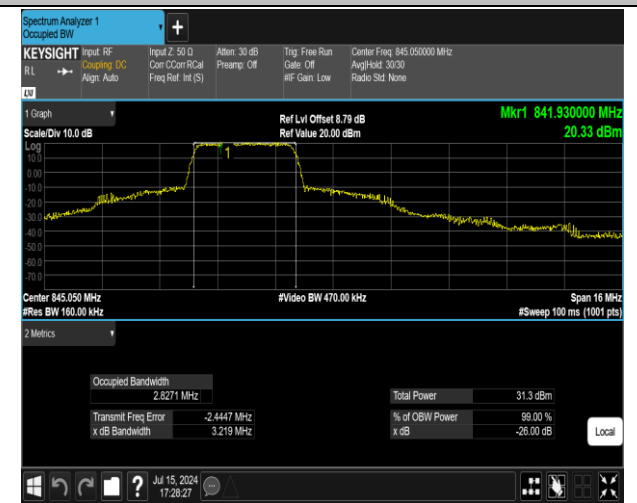

5-5-3MHz-5MHz-QPSK-QPSK-20416-20455-15RB#0-25R
B#0-PASS

5-5-3MHz-5MHz-QPSK-QPSK-20586-20625-15RB#0-25R
B#0-PASS