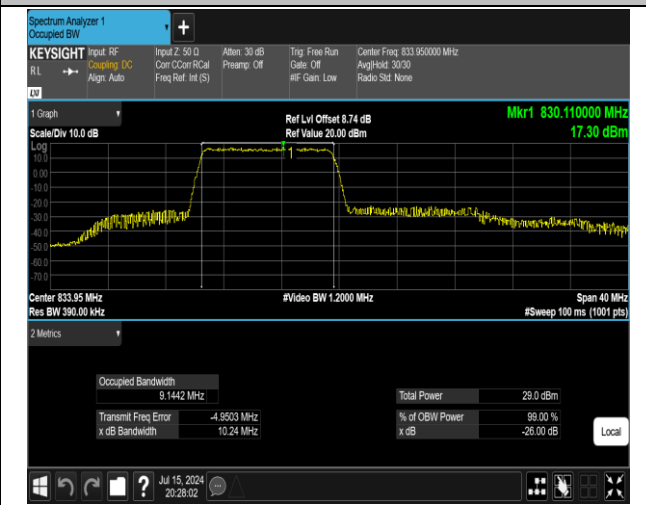

5-5-10MHz-10MHz-16QAM-16QAM-20476-20575-50RB#0
-50RB#0-PASS

5-5-10MHz-10MHz-QPSK-QPSK-20450-20549-50RB#0-5
0RB#0-PASS