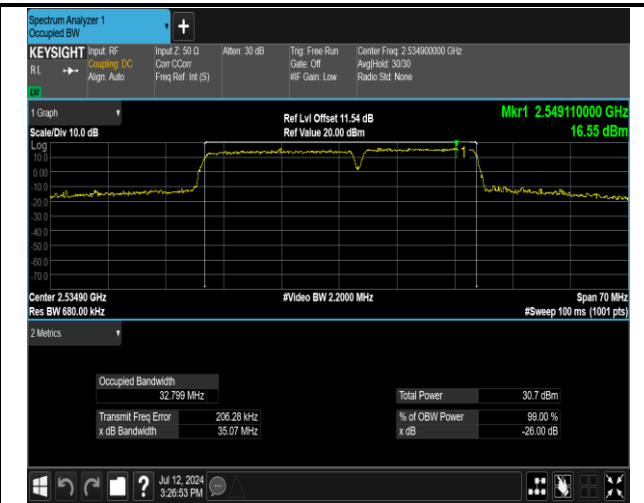

7-7-20MHz-10MHz-QPSK-QPSK-21251-21395-100RB#0-
50RB#0-PASS

7-7-20MHz-15MHz-16QAM-16QAM-21026-21197-100RB#
0-75RB#0-PASS