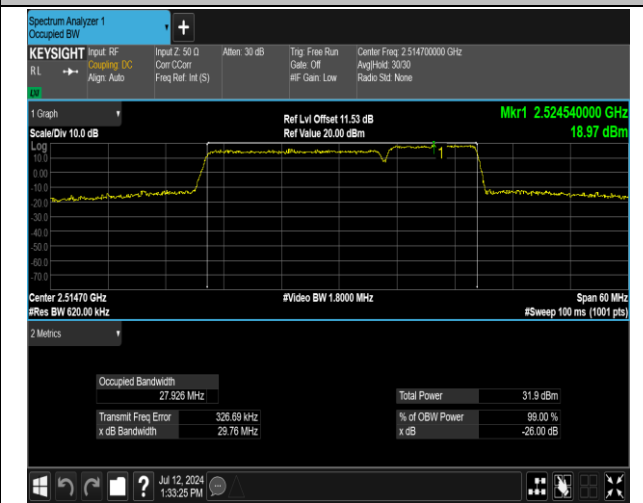

7-7-20MHz-10MHz-16QAM-16QAM-21051-21195-100RB#
0-50RB#0-PASS

7-7-20MHz-10MHz-QPSK-QPSK-20850-20994-100RB#0-
50RB#0-PASS