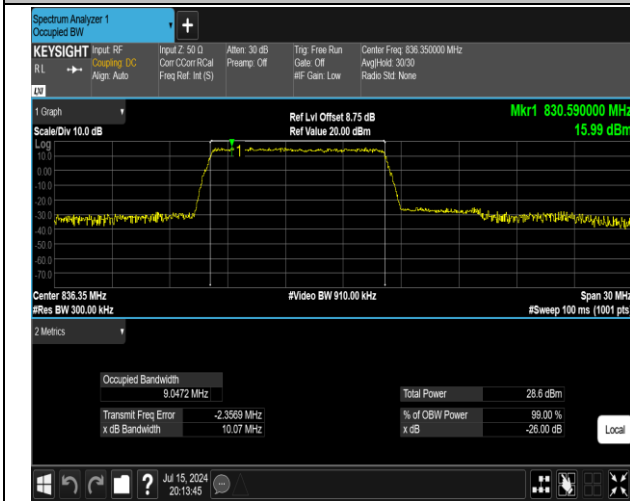

5-5-10MHz-5MHz-16QAM-16QAM-20550-20622-50RB#0-25RB#0-PASS

5-5-10MHz-5MHz-QPSK-QPSK-20500-20572-50RB#0-25RB#0-PASS