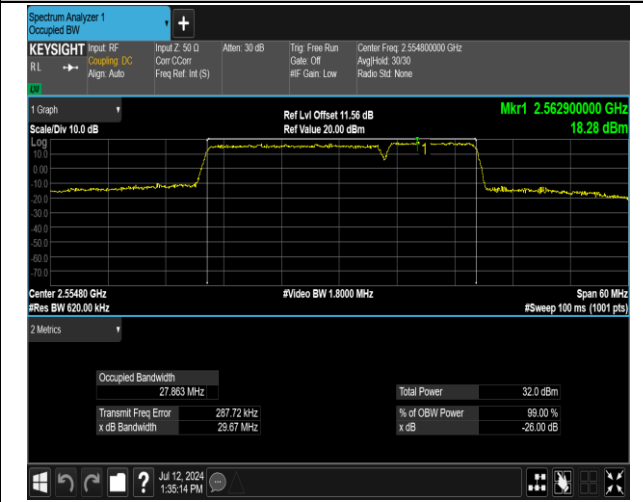

7-7-20MHz-10MHz-QPSK-QPSK-20850-20994-100RB#0-
50RB#0-PASS

7-7-20MHz-10MHz-QPSK-QPSK-21251-21395-100RB#0-
50RB#0-PASS