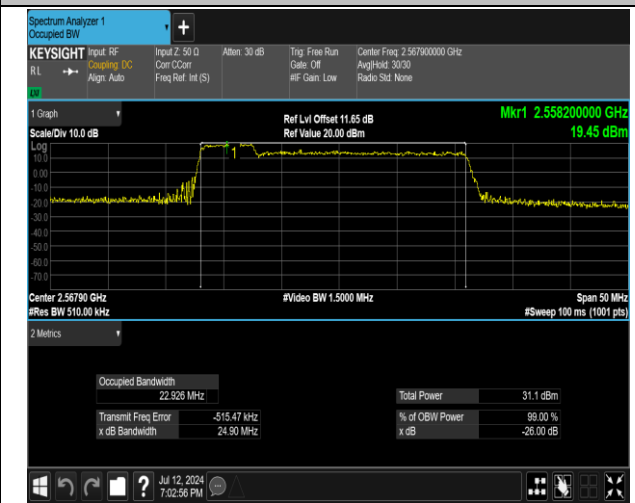

41(2555-2655)-41(2555-2655)-5MHz-20MHz-16QAM-16Q
AM-40648-40765-25RB#0-100RB#0-PASS

41(2555-2655)-41(2555-2655)-5MHz-20MHz-QPSK-QPSK
-40273-40390-25RB#0-100RB#0-PASS