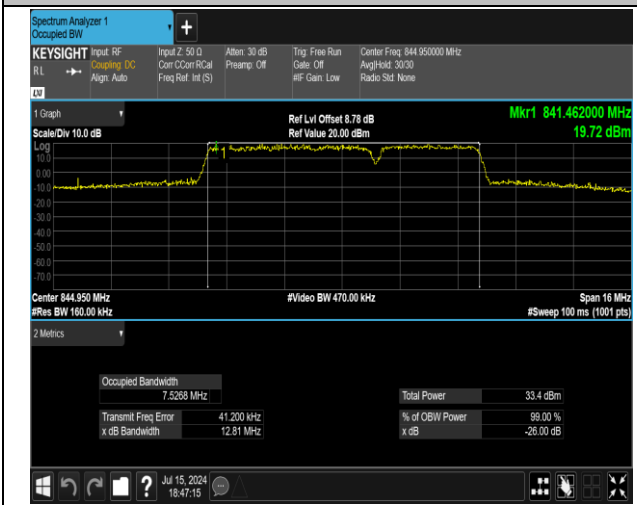

5-5-5MHz-3MHz-16QAM-16QAM-20425-20464-25RB#0-1
5RB#0-PASS

5-5-5MHz-3MHz-16QAM-16QAM-20595-20634-25RB#0-1
5RB#0-PASS