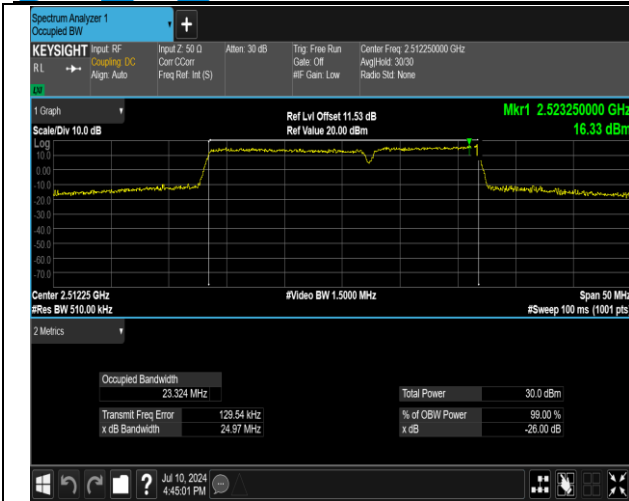

7-7-10MHz-20MHz-16QAM-16QAM-21206-21350-50RB#0
-100RB#0-PASS

7-7-10MHz-20MHz-QPSK-QPSK-20805-20949-50RB#0-1
00RB#0-PASS

7-7-10MHz-20MHz-QPSK-QPSK-21006-21150-50RB#0-1
00RB#0-PASS

7-7-10MHz-20MHz-QPSK-QPSK-21206-21350-50RB#0-1
00RB#0-PASS