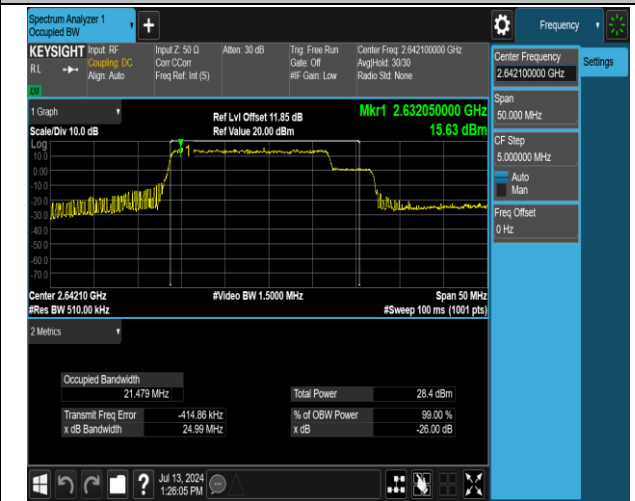

41(2555-2655)-41(2555-2655)-20MHz-5MHz-QPSK-QPSK
-40340-40457-100RB#0-25RB#0-PASS

41(2555-2655)-41(2555-2655)-20MHz-5MHz-QPSK-QPSK
-41090-41207-100RB#0-25RB#0-PASS