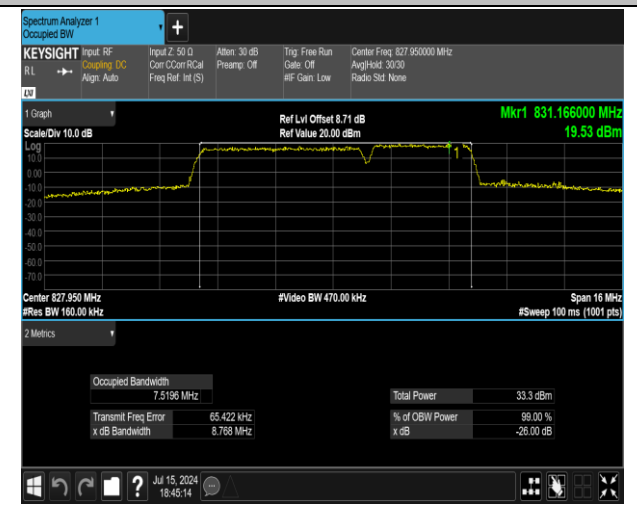

5-5-5MHz-3MHz-16QAM-16QAM-20510-20549-25RB#0-1
5RB#0-PASS

5-5-5MHz-3MHz-QPSK-QPSK-20425-20464-25RB#0-15R
B#0-PASS