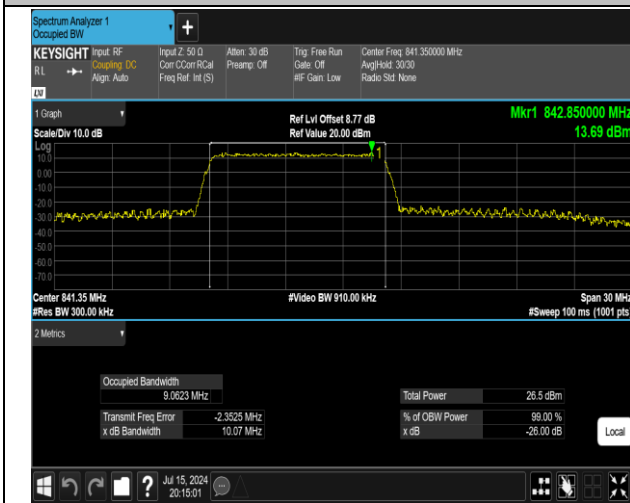

5-5-10MHz-10MHz-QPSK-QPSK-20476-20575-50RB#0-5
0RB#0-PASS

5-5-10MHz-10MHz-QPSK-QPSK-20501-20600-50RB#0-5
0RB#0-PASS

5-5-10MHz-5MHz-16QAM-16QAM-20450-20522-50RB#0-25RB#0-PASS

5-5-10MHz-5MHz-16QAM-16QAM-20500-20572-50RB#0-25RB#0-PASS