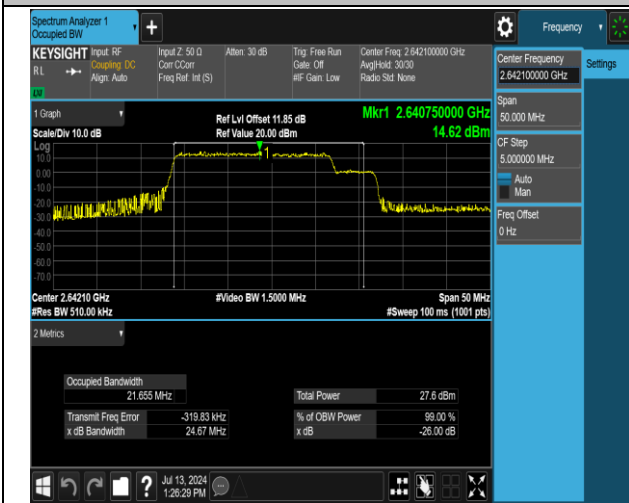

41(2555-2655)-41(2555-2655)-20MHz-5MHz-16QAM-16Q
AM-40340-40457-100RB#0-25RB#0-PASS

41(2555-2655)-41(2555-2655)-20MHz-5MHz-16QAM-16Q
AM-41090-41207-100RB#0-25RB#0-PASS