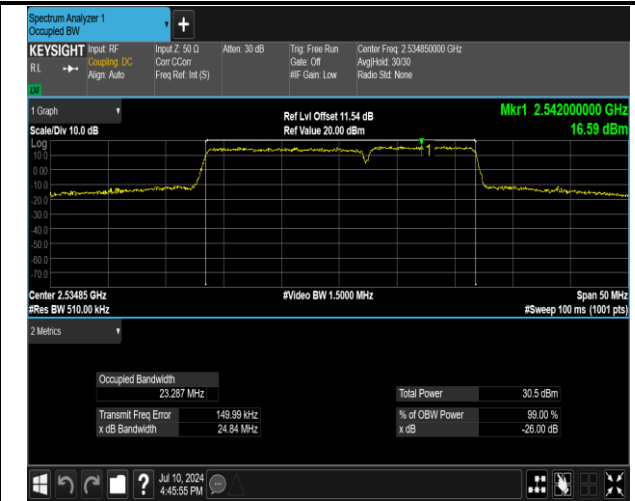

7-7-10MHz-20MHz-QPSK-QPSK-21206-21350-50RB#0-1
00RB#0-PASS

7-7-15MHz-10MHz-16QAM-16QAM-21051-21171-75RB#0
-50RB#0-PASS