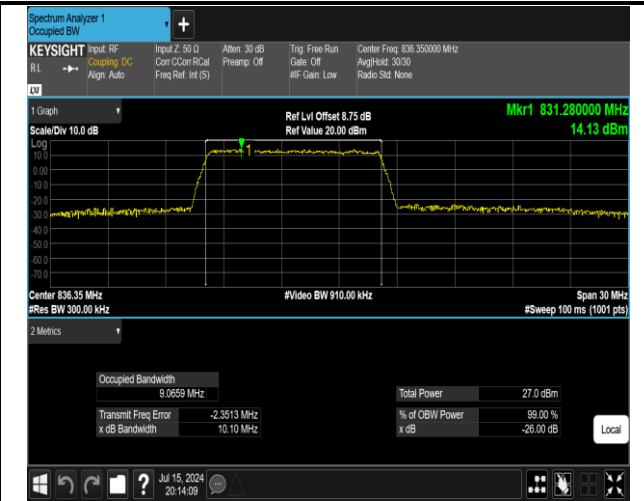

5-5-10MHz-10MHz-QPSK-QPSK-20501-20600-50RB#0-5
0RB#0-PASS

5-5-10MHz-5MHz-16QAM-16QAM-20500-20572-50RB#0-25RB#0-PASS