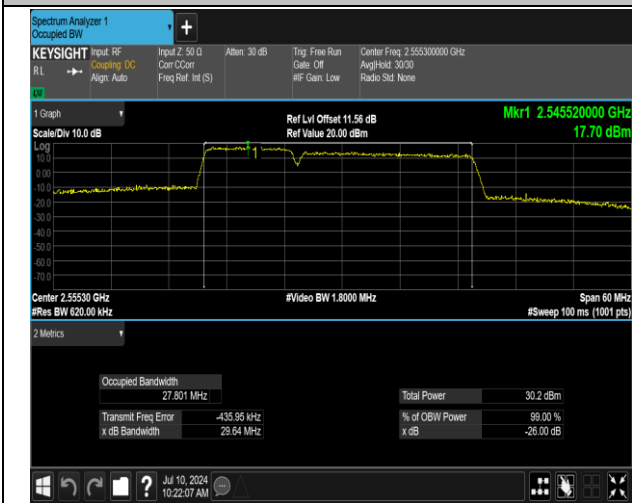

5-5-5MHz-3MHz-QPSK-QPSK-20510-20549-25RB#0-15R
B#0-PASS

5-5-5MHz-3MHz-QPSK-QPSK-20595-20634-25RB#0-15R
B#0-PASS

7-7-10MHz-20MHz-16QAM-16QAM-20805-20949-50RB#0
-100RB#0-PASS

7-7-10MHz-20MHz-16QAM-16QAM-21006-21150-50RB#0
-100RB#0-PASS