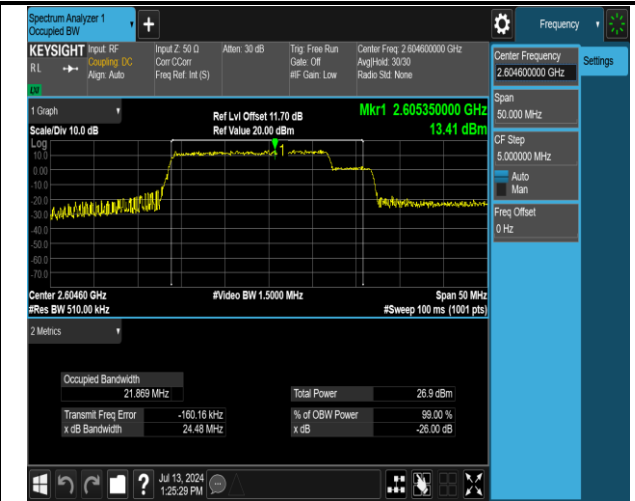

41(2555-2655)-41(2555-2655)-20MHz-20MHz-QPSK-QPS K-40942-41140-100RB#0-100RB#0-PASS

41(2555-2655)-41(2555-2655)-20MHz-5MHz-16QAM-16Q
AM-40715-40832-100RB#0-25RB#0-PASS