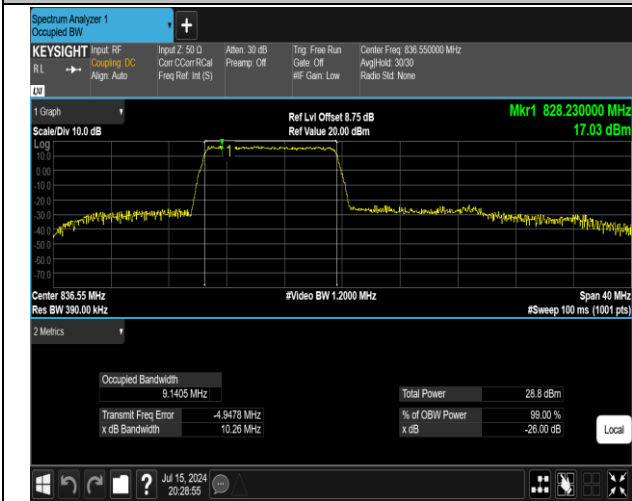

5-5-10MHz-10MHz-16QAM-16QAM-20450-20549-50RB#0
-50RB#0-PASS

5-5-10MHz-10MHz-16QAM-16QAM-20476-20575-50RB#0
-50RB#0-PASS

5-5-10MHz-10MHz-16QAM-16QAM-20501-20600-50RB#0
-50RB#0-PASS

5-5-10MHz-10MHz-QPSK-QPSK-20450-20549-50RB#0-5
0RB#0-PASS