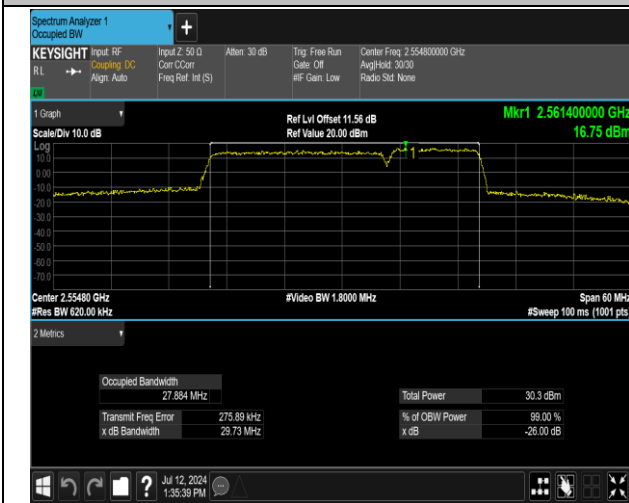

7-7-15MHz-20MHz-QPSK-QPSK-21003-21174-75RB#0-1
 00RB#0-PASS

7-7-15MHz-20MHz-QPSK-QPSK-21179-21350-75RB#0-1
 00RB#0-PASS

7-7-20MHz-10MHz-16QAM-16QAM-20850-20994-100RB#
0-50RB#0-PASS

7-7-20MHz-10MHz-16QAM-16QAM-21051-21195-100RB#
0-50RB#0-PASS