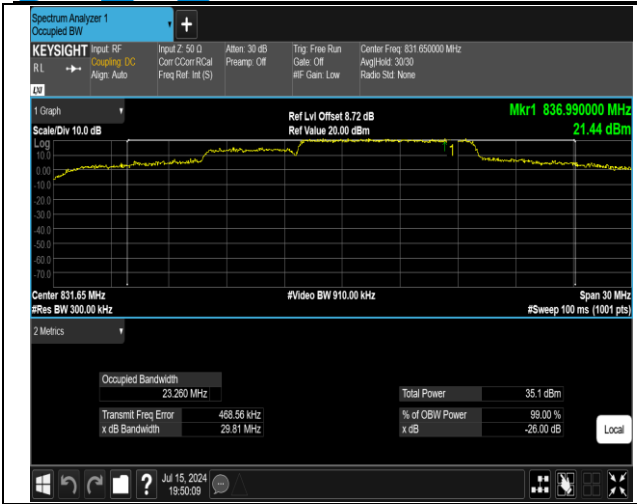

5-5-3MHz-5MHz-QPSK-QPSK-20501-20540-15RB#0-25R
B#0-PASS

5-5-5MHz-10MHz-16QAM-16QAM-20428-20500-25RB#0-50RB#0-PASS