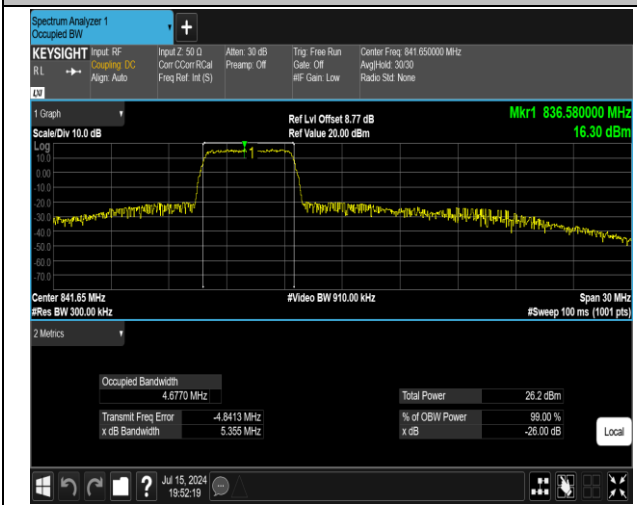

5-5-3MHz-5MHz-QPSK-QPSK-20501-20540-15RB#0-25R
B#0-PASS

5-5-3MHz-5MHz-QPSK-QPSK-20586-20625-15RB#0-25R
B#0-PASS

5-5-5MHz-10MHz-16QAM-16QAM-20428-20500-25RB#0-50RB#0-PASS

5-5-5MHz-10MHz-16QAM-16QAM-20478-20550-25RB#0-50RB#0-PASS