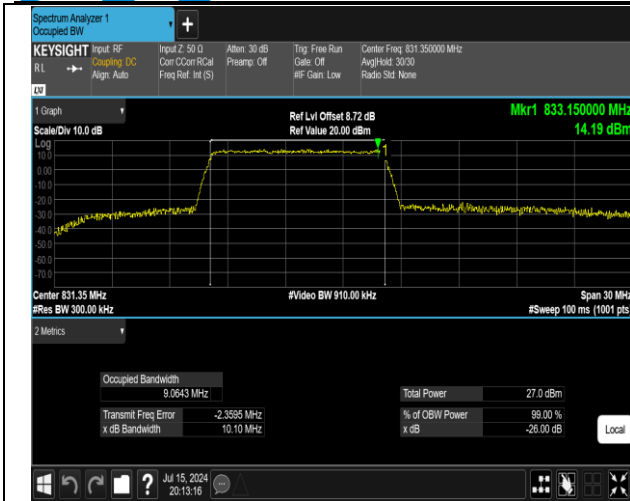

5-5-10MHz-10MHz-QPSK-QPSK-20476-20575-50RB#0-5
0RB#0-PASS

5-5-10MHz-5MHz-16QAM-16QAM-20450-20522-50RB#0-25RB#0-PASS