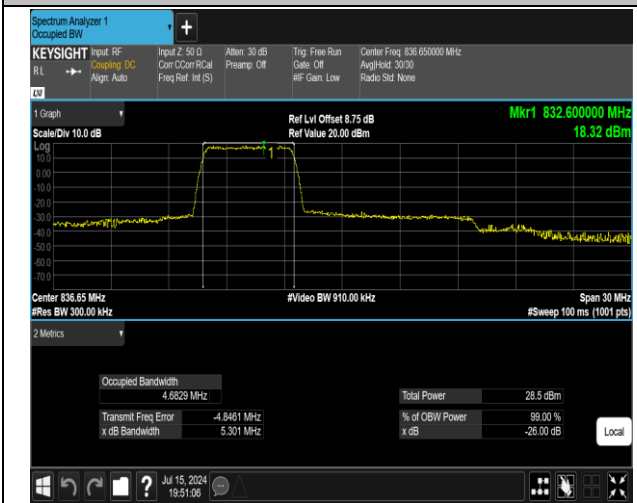

5-5-5MHz-10MHz-16QAM-16QAM-20528-20600-25RB#0-50RB#0-PASS

5-5-5MHz-10MHz-QPSK-QPSK-20478-20550-25RB#0-50RB#0-PASS