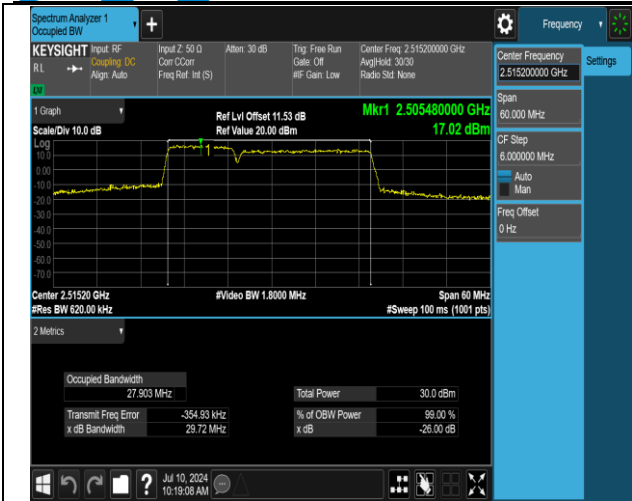

5-5-5MHz-3MHz-QPSK-QPSK-20510-20549-25RB#0-15R
B#0-PASS

7-7-10MHz-20MHz-16QAM-16QAM-20805-20949-50RB#0
-100RB#0-PASS