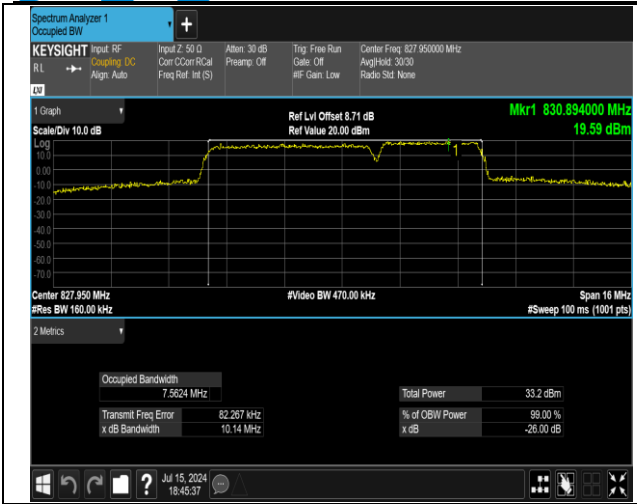

5-5-5MHz-10MHz-16QAM-16QAM-20528-20600-25RB#0-50RB#0-PASS

5-5-5MHz-10MHz-QPSK-QPSK-20428-20500-25RB#0-50RB#0-PASS

5-5-5MHz-10MHz-QPSK-QPSK-20478-20550-25RB#0-50RB#0-PASS

5-5-5MHz-10MHz-QPSK-QPSK-20528-20600-25RB#0-50RB#0-PASS