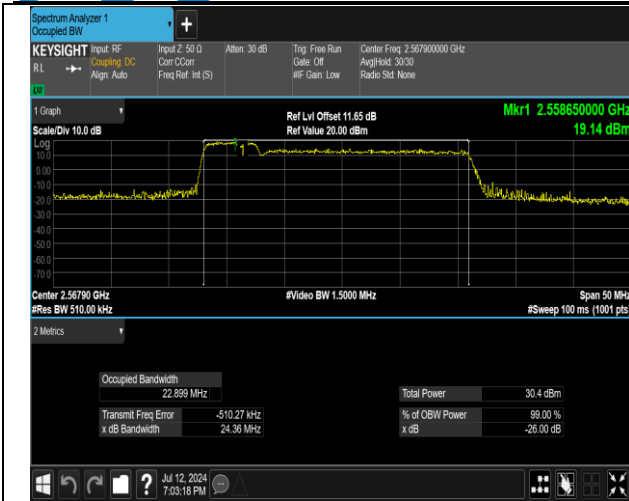

41(2555-2655)-41(2555-2655)-20MHz-5MHz-QPSK-QPSK
-40715-40832-100RB#0-25RB#0-PASS

41(2555-2655)-41(2555-2655)-5MHz-20MHz-16QAM-16Q
AM-40273-40390-25RB#0-100RB#0-PASS