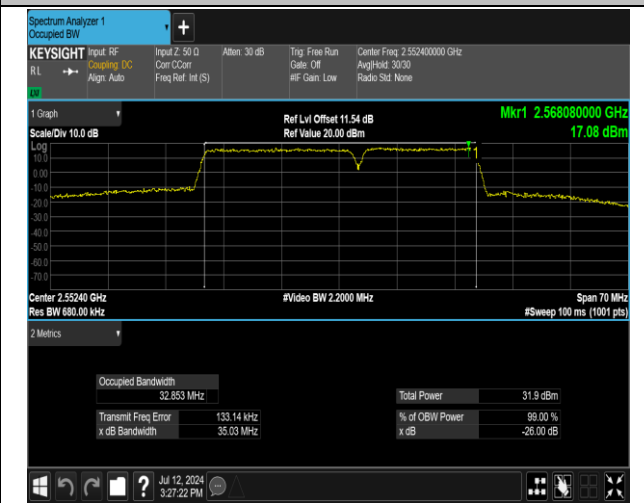

7-7-20MHz-15MHz-QPSK-QPSK-20850-21021-100RB#0-75RB#0-PASS

7-7-20MHz-15MHz-QPSK-QPSK-21201-21372-100RB#0-75RB#0-PASS