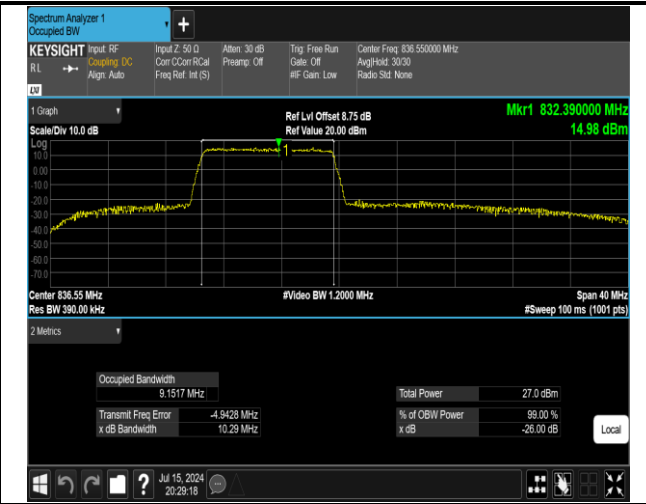

41(2555-2655)-41(2555-2655)-5MHz-20MHz-QPSK-QPSK
-41023-41140-25RB#0-100RB#0-PASS

5-5-10MHz-10MHz-16QAM-16QAM-20476-20575-50RB#0
-50RB#0-PASS