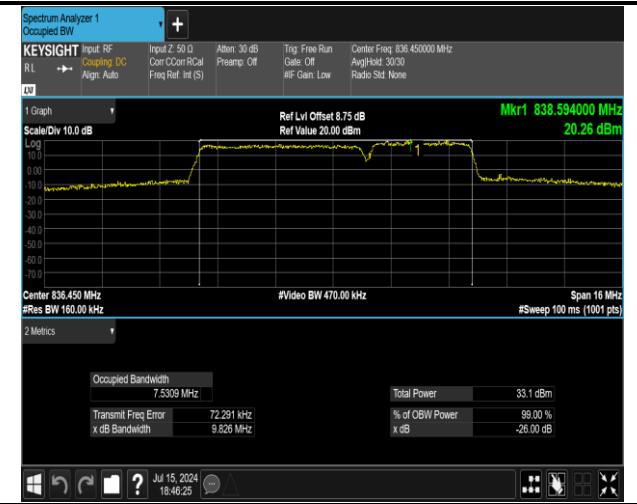

5-5-5MHz-10MHz-QPSK-QPSK-20528-20600-25RB#0-50RB#0-PASS

5-5-5MHz-3MHz-16QAM-16QAM-20510-20549-25RB#0-1
5RB#0-PASS