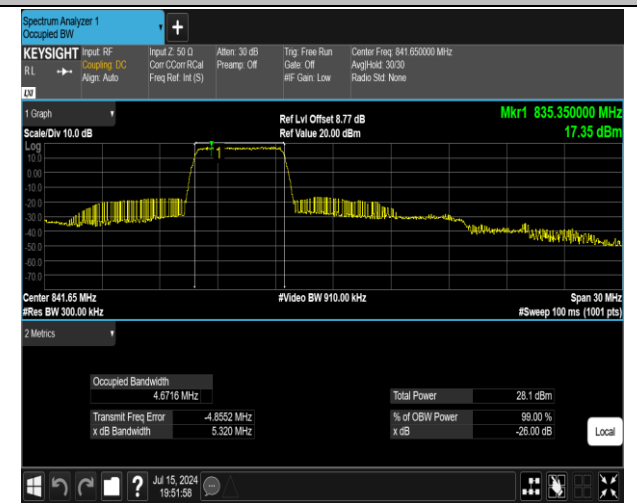

5-5-5MHz-10MHz-QPSK-QPSK-20428-20500-25RB#0-50RB#0-PASS

5-5-5MHz-10MHz-QPSK-QPSK-20528-20600-25RB#0-50RB#0-PASS