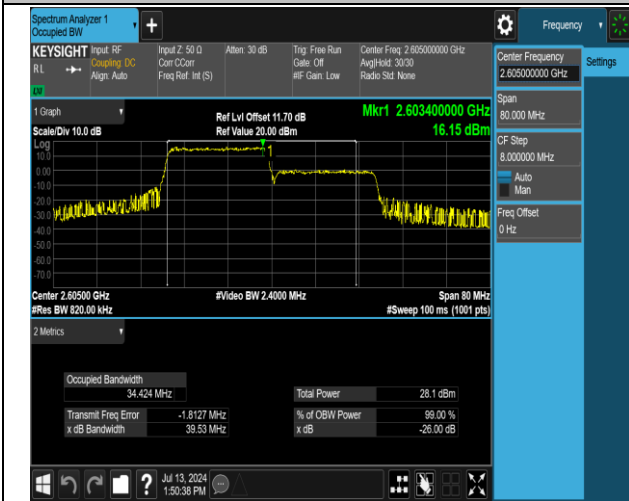

41(2555-2655)-41(2555-2655)-20MHz-20MHz-16QAM-16 QAM-40942-41140-100RB#0-100RB#0-PASS

41(2555-2655)-41(2555-2655)-20MHz-20MHz-QPSK-QPS K-40641-40839-100RB#0-100RB#0-PASS