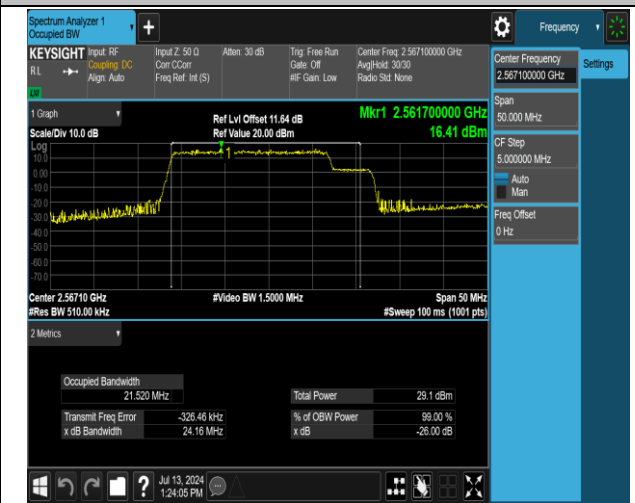

41(2555-2655)-41(2555-2655)-20MHz-5MHz-16QAM-16Q
AM-40715-40832-100RB#0-25RB#0-PASS

41(2555-2655)-41(2555-2655)-20MHz-5MHz-QPSK-QPSK
-40340-40457-100RB#0-25RB#0-PASS