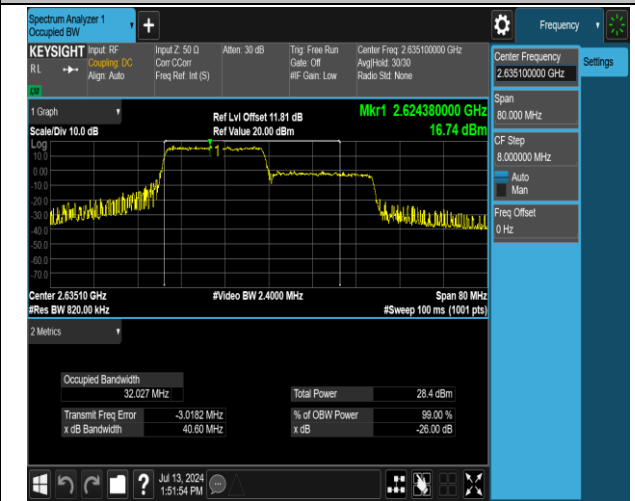

41(2555-2655)-41(2555-2655)-20MHz-20MHz-QPSK-QPS K-40340-40538-100RB#0-100RB#0-PASS

41(2555-2655)-41(2555-2655)-20MHz-20MHz-QPSK-QPS K-40942-41140-100RB#0-100RB#0-PASS