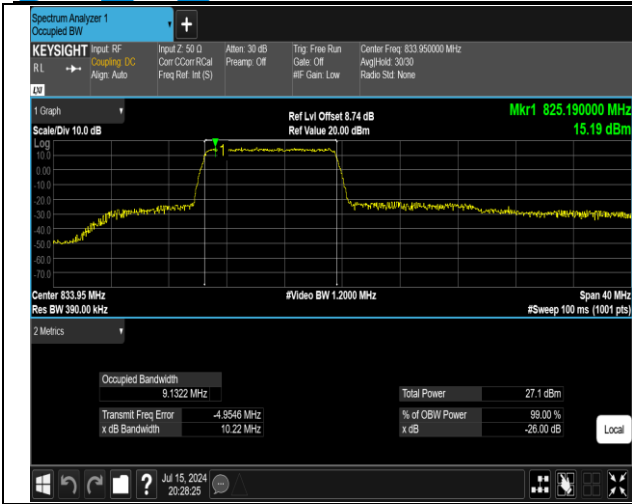

41(2555-2655)-41(2555-2655)-5MHz-20MHz-QPSK-QPSK
-40648-40765-25RB#0-100RB#0-PASS

5-5-10MHz-10MHz-16QAM-16QAM-20450-20549-50RB#0
-50RB#0-PASS