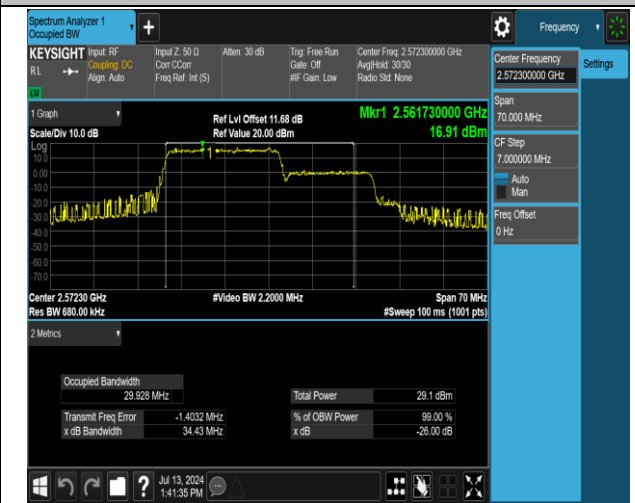

41(2555-2655)-41(2555-2655)-20MHz-15MHz-QPSK-QPS K-40340-40511-100RB#0-75RB#0-PASS