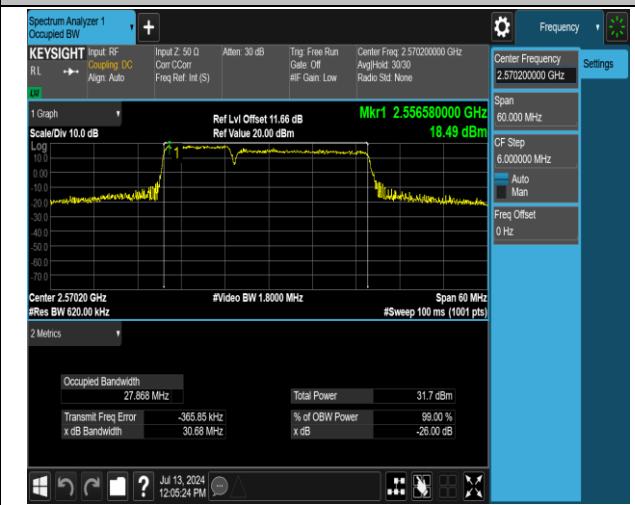

41(2555-2655)-41(2555-2655)-10MHz-20MHz-QPSK-QPS
K-40295-40439-50RB#0-100RB#0-PASS