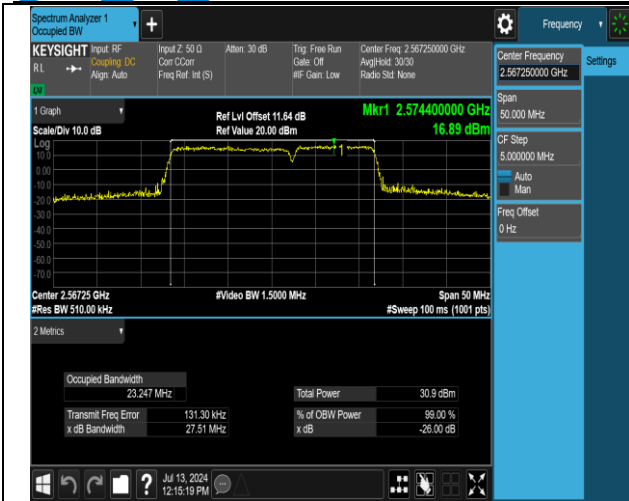

41(2555-2655)-41(2555-2655)-15MHz-10MHz-16QAM-16 QAM-40315-40435-75RB#0-50RB#0-PASS