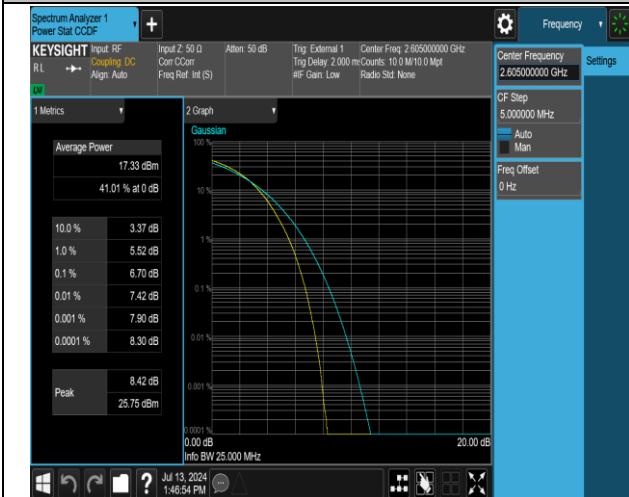

41(2555-2655)-41(2555-2655)-20MHz-20MHz-16QAM-16 QAM-40641-40839-100RB#0-100RB#0-PASS