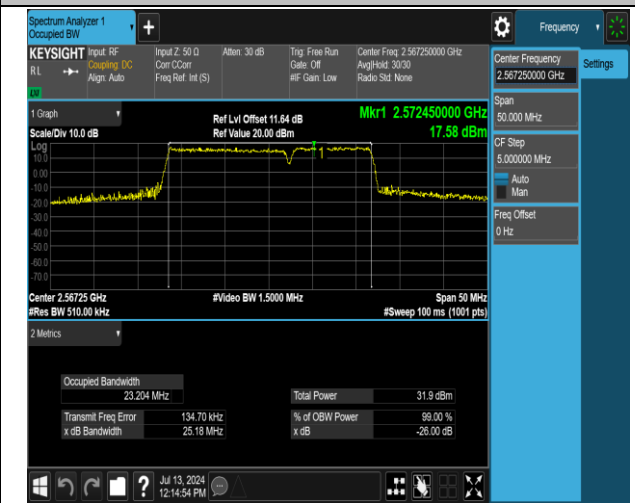

41(2555-2655)-41(2555-2655)-15MHz-10MHz-QPSK-QPS K-40315-40435-75RB#0-50RB#0-PASS