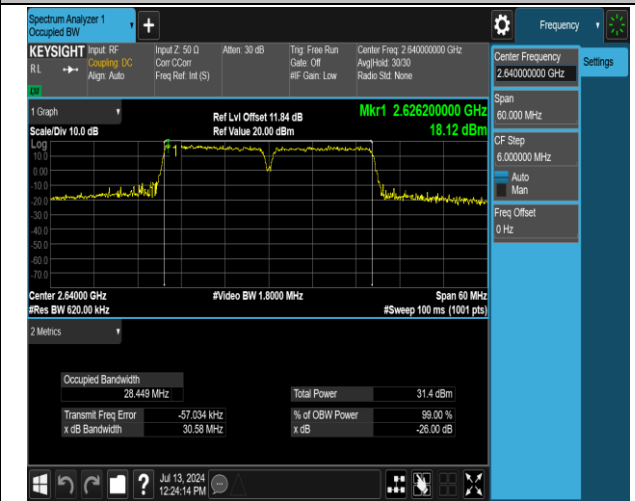

41(2555-2655)-41(2555-2655)-15MHz-15MHz-QPSK-QPS K-41015-41165-75RB#0-75RB#0-PASS