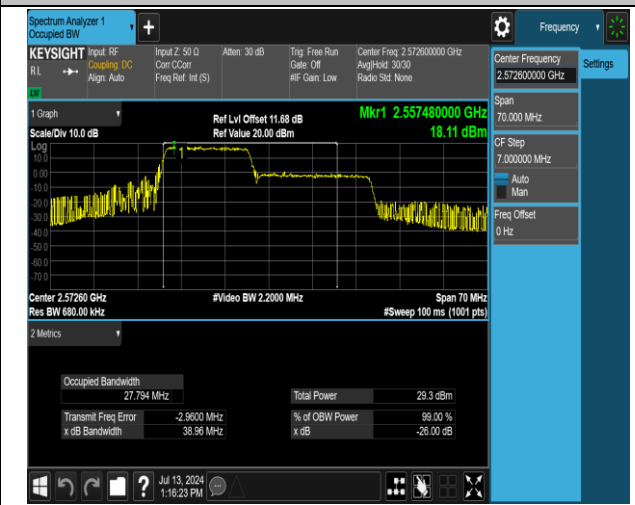

41(2555-2655)-41(2555-2655)-15MHz-20MHz-QPSK-QPS
K-40318-40489-75RB#0-100RB#0-PASS