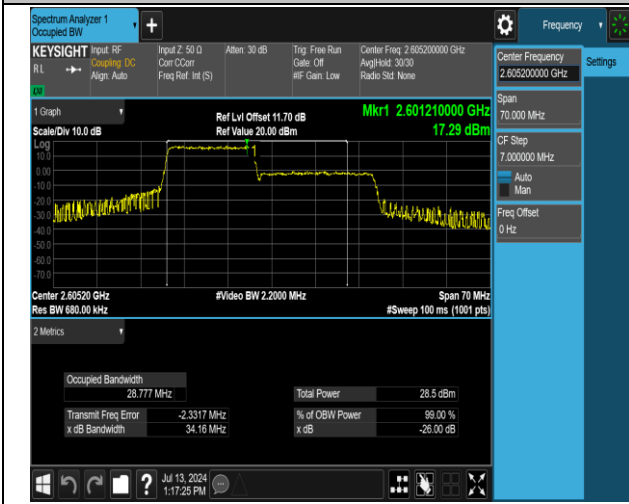

41(2555-2655)-41(2555-2655)-15MHz-20MHz-QPSK-QPS
K-40644-40815-75RB#0-100RB#0-PASS