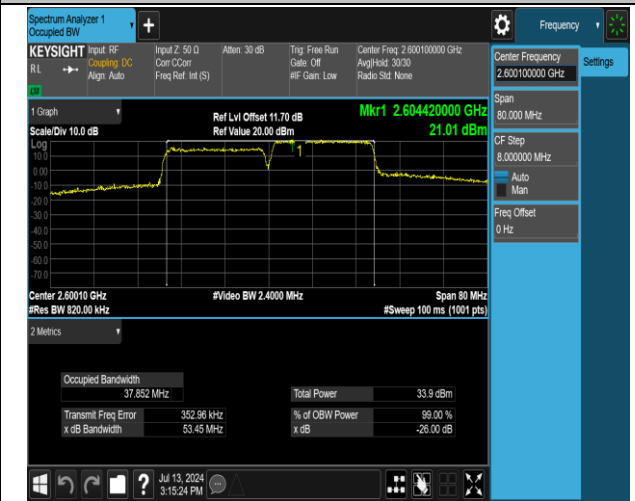

38-38-20MHz-20MHz-16QAM-16QAM-37901-38099-100R  
B#0-100RB#0-PASS

38-38-20MHz-20MHz-16QAM-16QAM-37952-38150-100R  
B#0-100RB#0-PASS

38-38-20MHz-20MHz-QPSK-QPSK-37850-38048-100RB#  
0-100RB#0-PASS

38-38-20MHz-20MHz-QPSK-QPSK-37901-38099-100RB#  
0-100RB#0-PASS