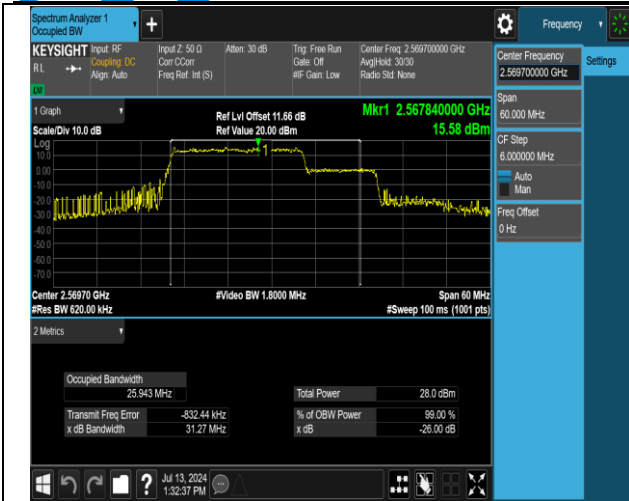

41(2555-2655)-41(2555-2655)-20MHz-10MHz-16QAM-16
QAM-40340-40484-100RB#0-50RB#0-PASS