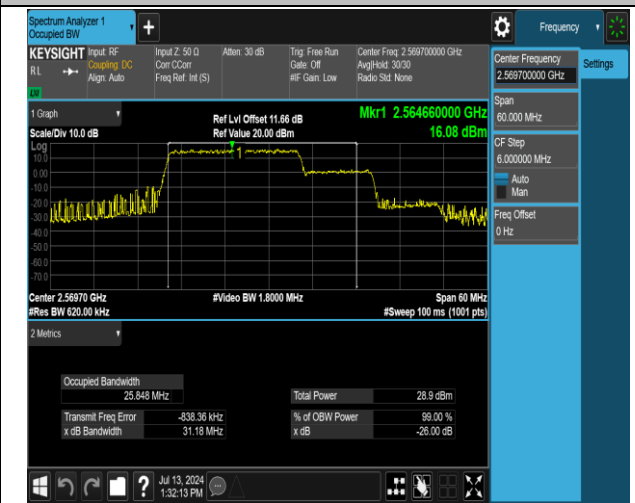

41(2555-2655)-41(2555-2655)-20MHz-10MHz-QPSK-QPS
K-40340-40484-100RB#0-50RB#0-PASS