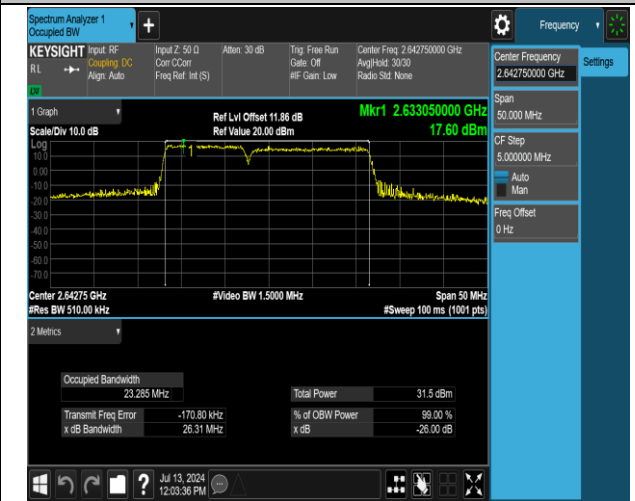

41(2555-2655)-41(2555-2655)-10MHz-15MHz-QPSK-QPS
K-41045-41165-50RB#0-75RB#0-PASS