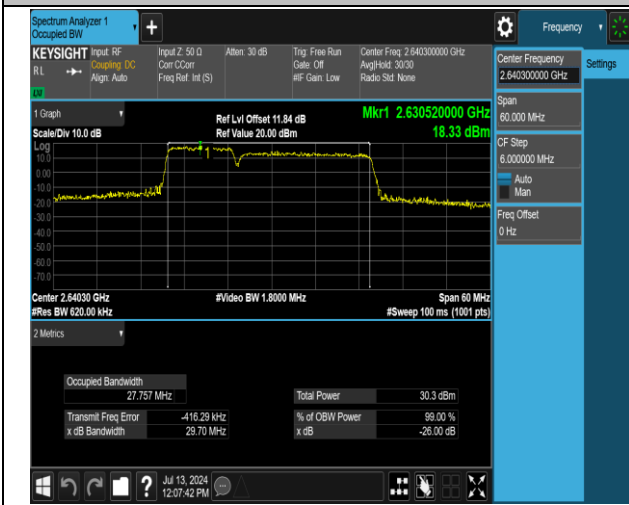

41(2555-2655)-41(2555-2655)-10MHz-20MHz-16QAM-16
QAM-40996-41140-50RB#0-100RB#0-PASS