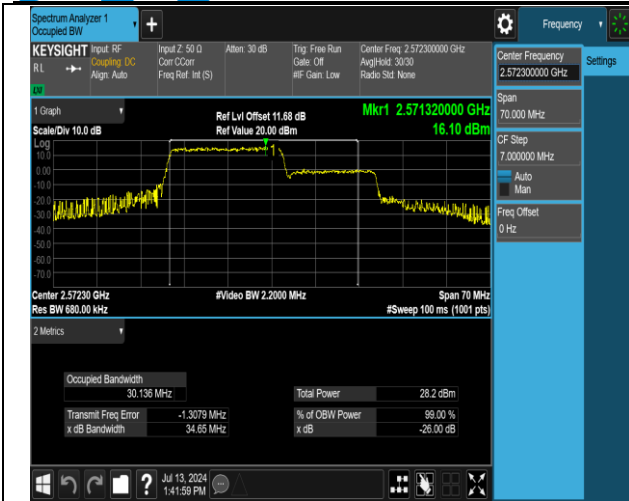

41(2555-2655)-41(2555-2655)-20MHz-15MHz-16QAM-16 QAM-40340-40511-100RB#0-75RB#0-PASS