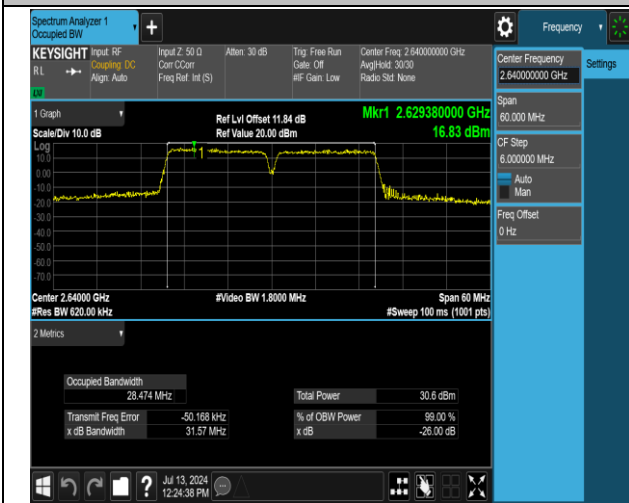

41(2555-2655)-41(2555-2655)-15MHz-15MHz-16QAM-16 QAM-41015-41165-75RB#0-75RB#0-PASS