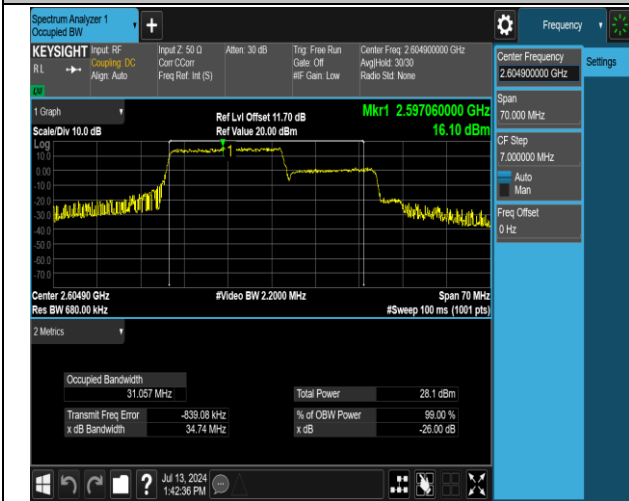

41(2555-2655)-41(2555-2655)-20MHz-15MHz-QPSK-QPS K-40666-40837-100RB#0-75RB#0-PASS