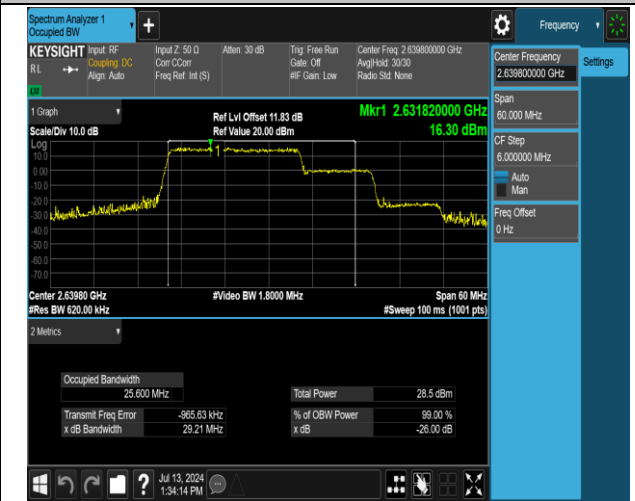

41(2555-2655)-41(2555-2655)-20MHz-10MHz-QPSK-QPS
K-41041-41185-100RB#0-50RB#0-PASS