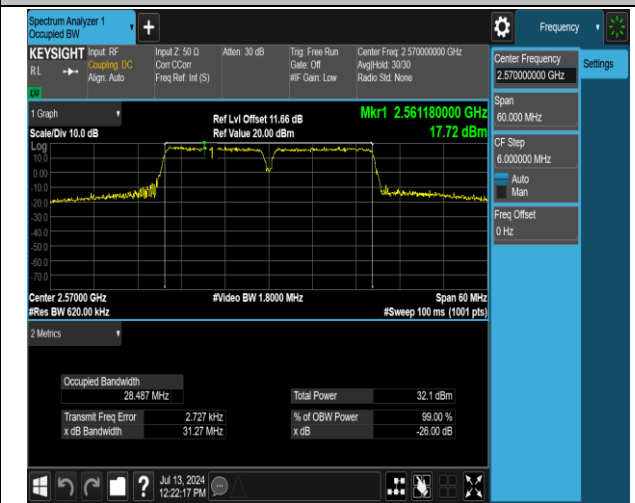

41(2555-2655)-41(2555-2655)-15MHz-15MHz-QPSK-QPS K-40315-40465-75RB#0-75RB#0-PASS