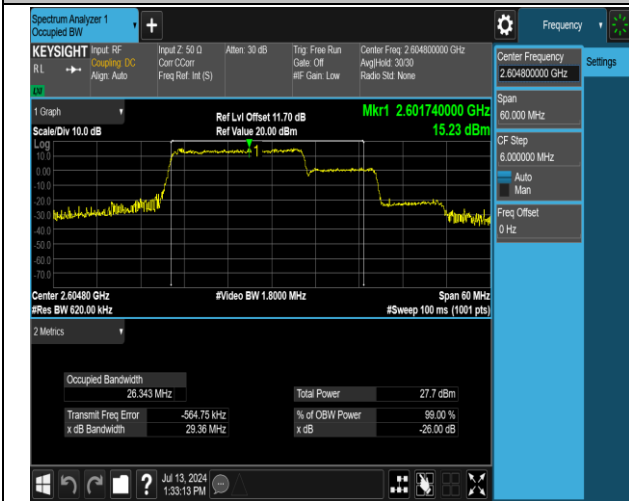

41(2555-2655)-41(2555-2655)-20MHz-10MHz-QPSK-QPS
K-40691-40835-100RB#0-50RB#0-PASS