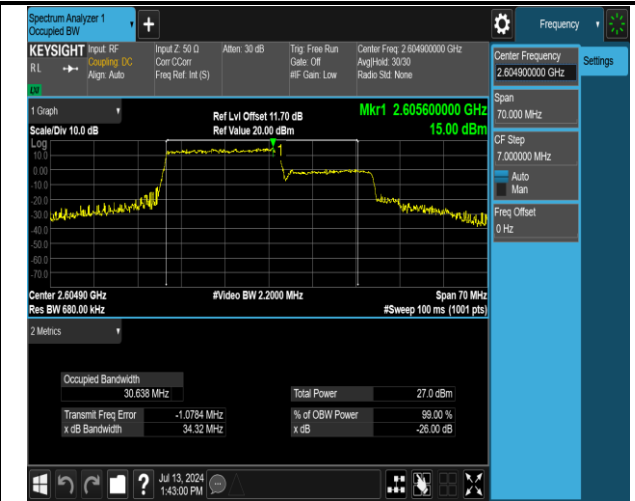

41(2555-2655)-41(2555-2655)-20MHz-15MHz-16QAM-16 QAM-40666-40837-100RB#0-75RB#0-PASS