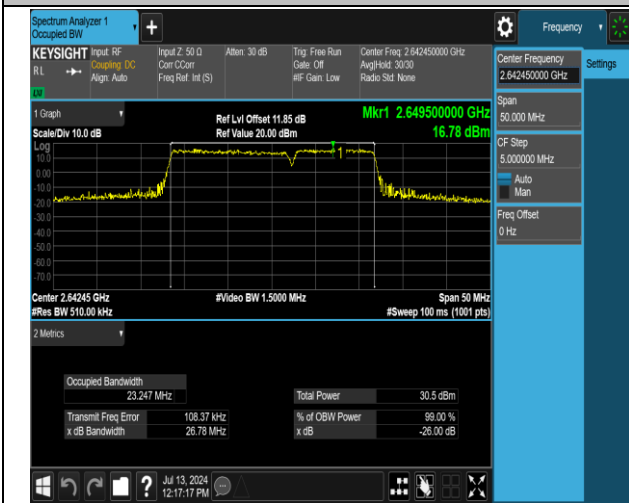

41(2555-2655)-41(2555-2655)-10MHz-20MHz-QPSK-QPS  
K-40996-41140-50RB#0-100RB#0-PASS

41(2555-2655)-41(2555-2655)-15MHz-10MHz-16QAM-16 QAM-40315-40435-75RB#0-50RB#0-PASS

41(2555-2655)-41(2555-2655)-15MHz-10MHz-16QAM-16 QAM-40691-40811-75RB#0-50RB#0-PASS