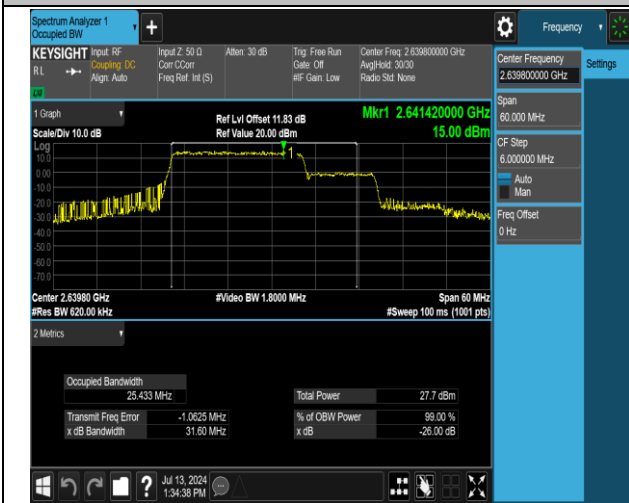

41(2555-2655)-41(2555-2655)-20MHz-10MHz-16QAM-16
QAM-41041-41185-100RB#0-50RB#0-PASS