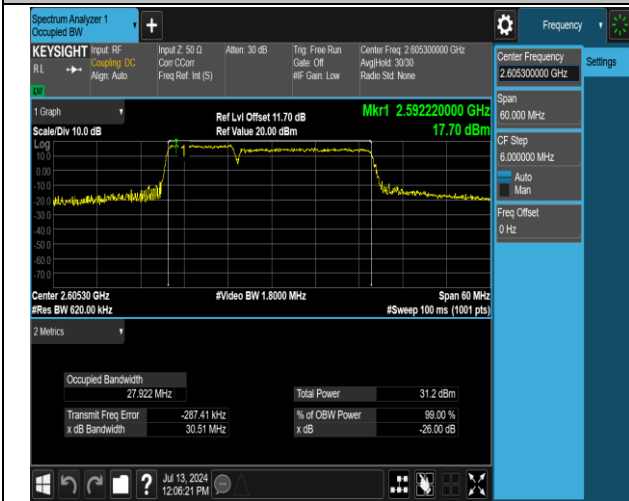

41(2555-2655)-41(2555-2655)-10MHz-20MHz-QPSK-QPS
K-40646-40790-50RB#0-100RB#0-PASS