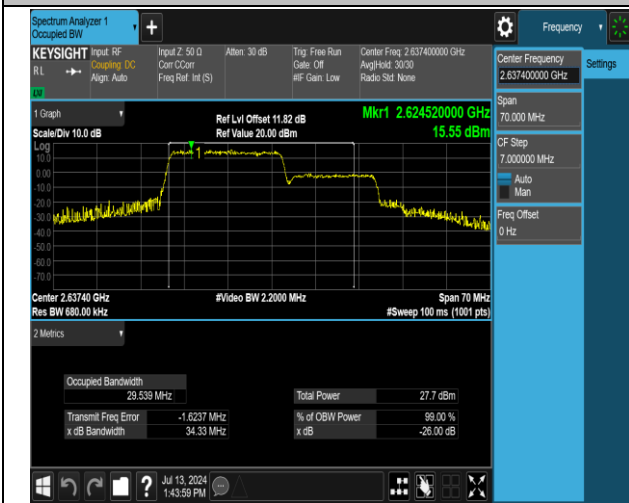

41(2555-2655)-41(2555-2655)-20MHz-15MHz-16QAM-16 QAM-40991-41162-100RB#0-75RB#0-PASS