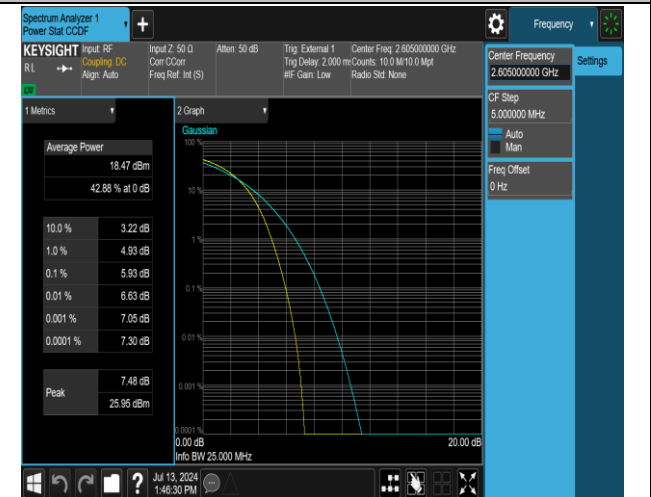

Test Graphs

38-38-20MHz-20MHz-16QAM-16QAM-37901-38099-100R B#0-100RB#0-PASS

38-38-20MHz-20MHz-QPSK-QPSK-37901-38099-100RB# 0-100RB#0-PASS

41(2555-2655)-41(2555-2655)-20MHz-20MHz-16QAM-16 QAM-40641-40839-100RB#0-100RB#0-PASS