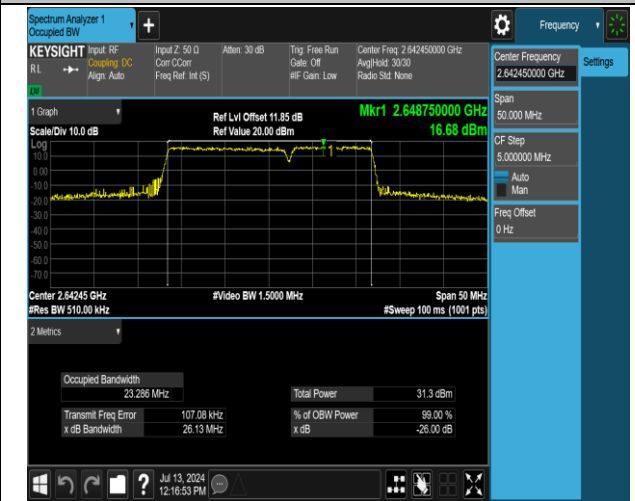

41(2555-2655)-41(2555-2655)-15MHz-10MHz-QPSK-QPS K-41067-41187-75RB#0-50RB#0-PASS