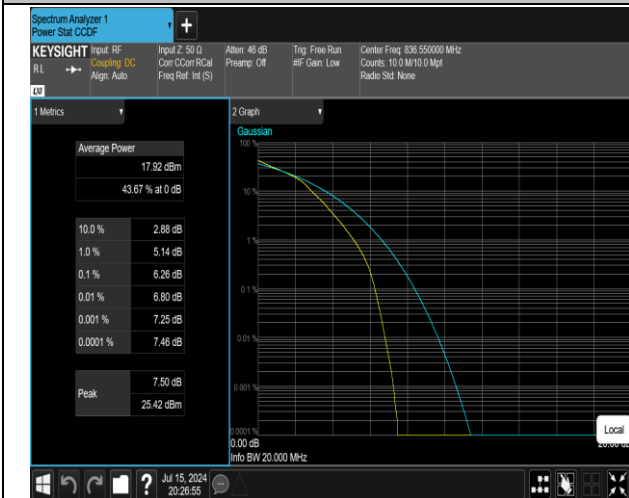

5-5-10MHz-10MHz-16QAM-16QAM-20476-20575-50RB#0 -50RB#0-PASS