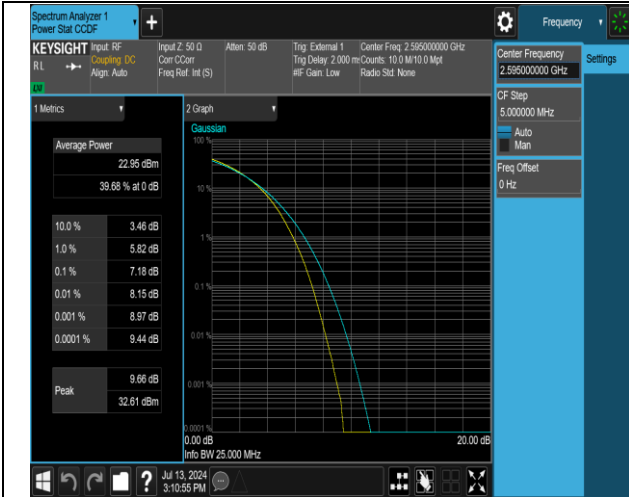

Test Graphs

38-38-20MHz-20MHz-16QAM-16QAM-37901-38099-100R B#0-100RB#0-PASS