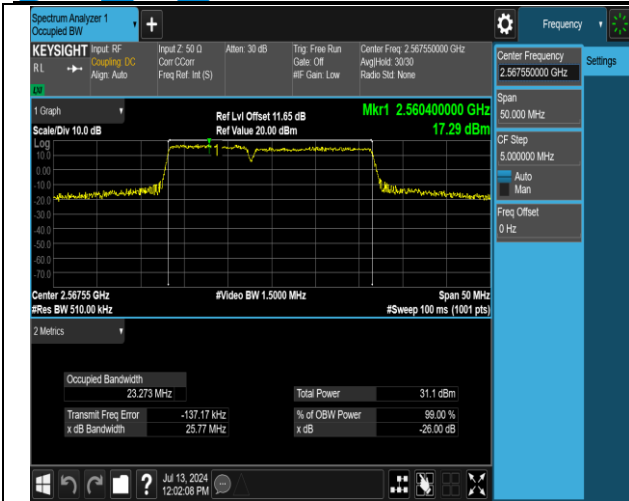

41(2555-2655)-41(2555-2655)-10MHz-15MHz-16QAM-16
QAM-40293-40413-50RB#0-75RB#0-PASS