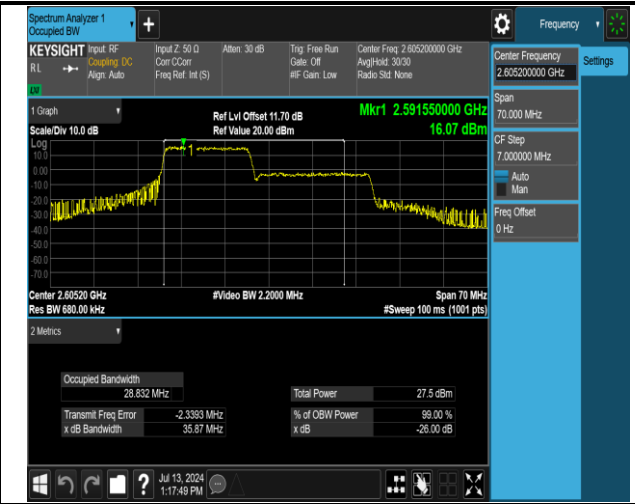

41(2555-2655)-41(2555-2655)-15MHz-20MHz-16QAM-16
QAM-40644-40815-75RB#0-100RB#0-PASS