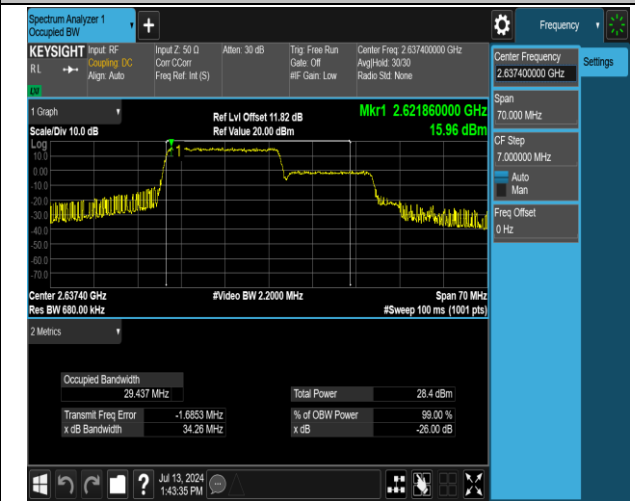

41(2555-2655)-41(2555-2655)-20MHz-15MHz-QPSK-QPS K-40991-41162-100RB#0-75RB#0-PASS