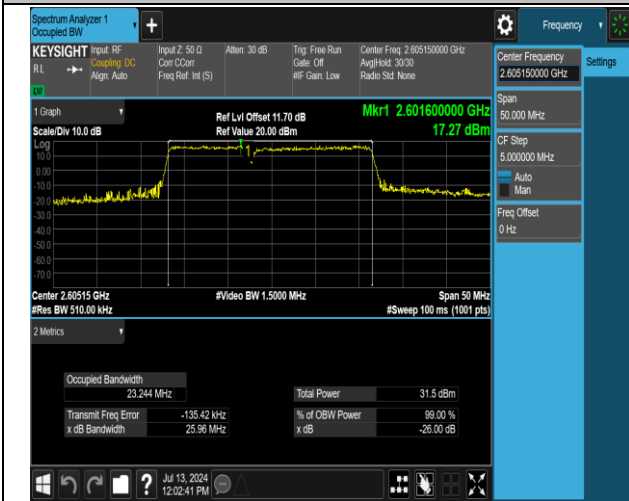

41(2555-2655)-41(2555-2655)-10MHz-15MHz-QPSK-QPS
K-40669-40789-50RB#0-75RB#0-PASS