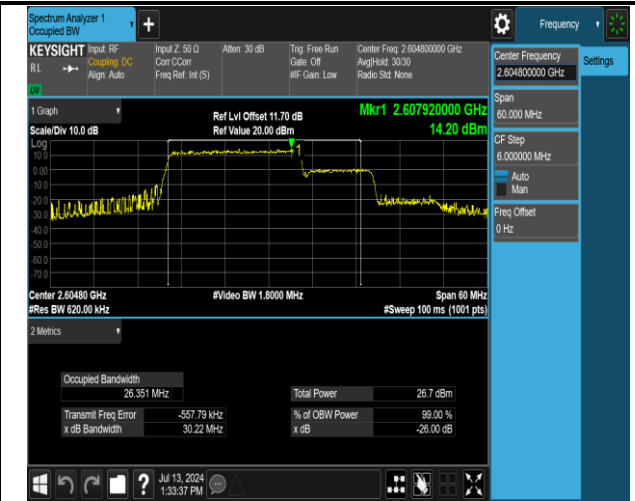

41(2555-2655)-41(2555-2655)-20MHz-10MHz-16QAM-16
QAM-40691-40835-100RB#0-50RB#0-PASS