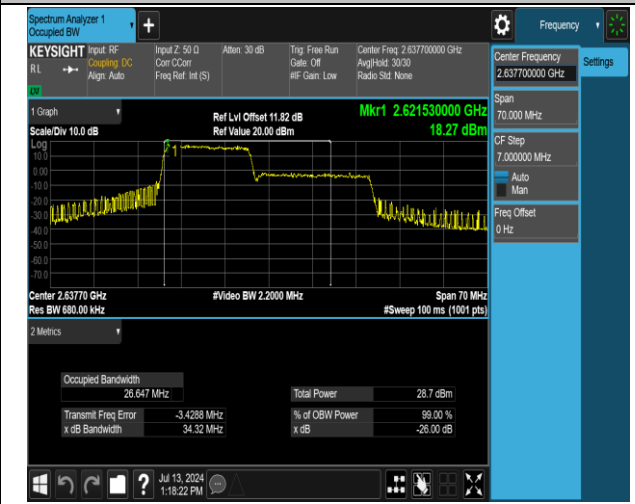

41(2555-2655)-41(2555-2655)-15MHz-20MHz-QPSK-QPS
K-40969-41140-75RB#0-100RB#0-PASS