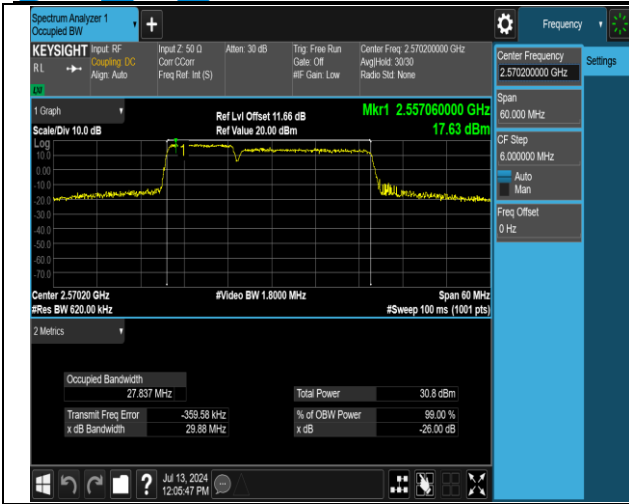

41(2555-2655)-41(2555-2655)-10MHz-20MHz-16QAM-16
QAM-40295-40439-50RB#0-100RB#0-PASS