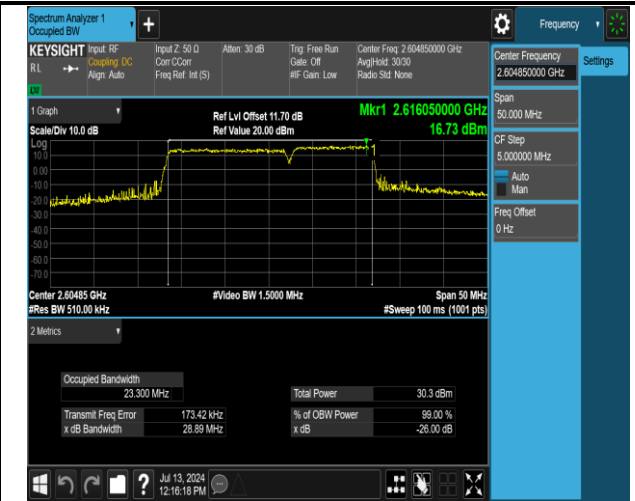

41(2555-2655)-41(2555-2655)-15MHz-10MHz-16QAM-16 QAM-40691-40811-75RB#0-50RB#0-PASS