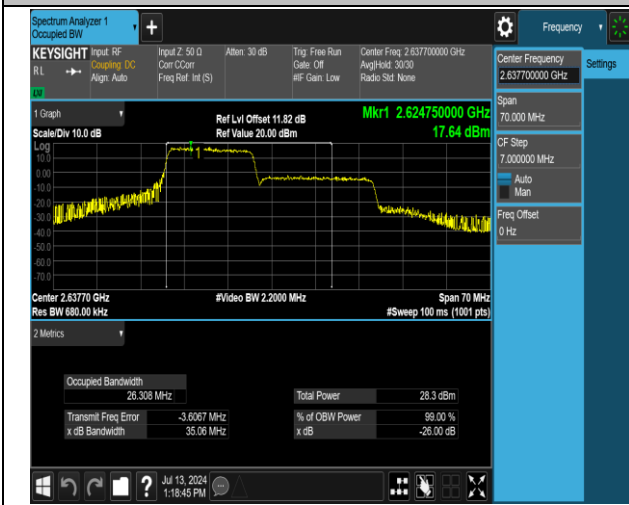

41(2555-2655)-41(2555-2655)-15MHz-20MHz-16QAM-16
QAM-40969-41140-75RB#0-100RB#0-PASS