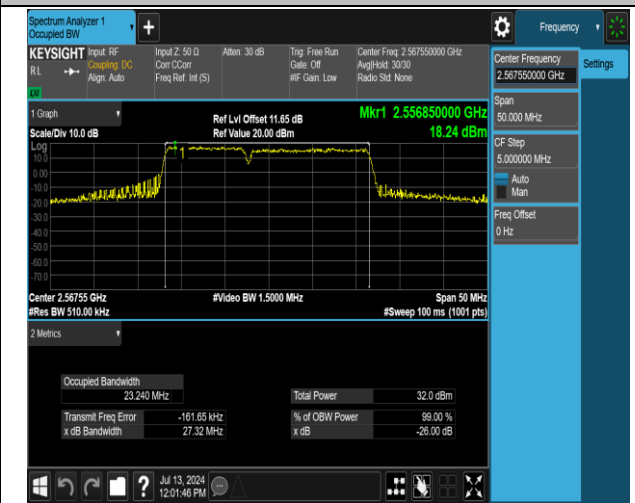

41(2555-2655)-41(2555-2655)-10MHz-15MHz-QPSK-QPS
K-40293-40413-50RB#0-75RB#0-PASS