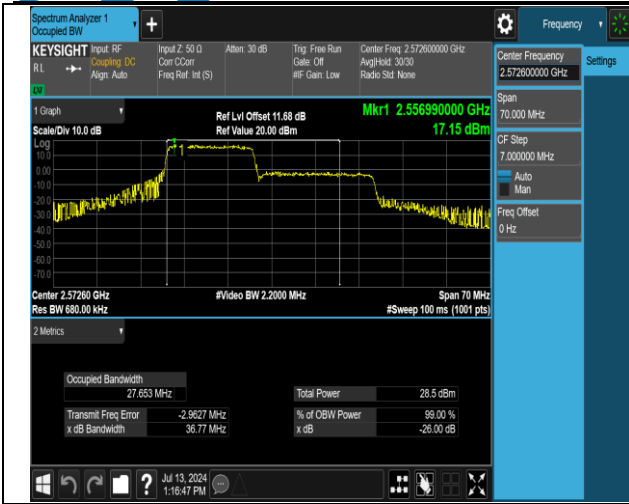

41(2555-2655)-41(2555-2655)-15MHz-20MHz-16QAM-16
QAM-40318-40489-75RB#0-100RB#0-PASS