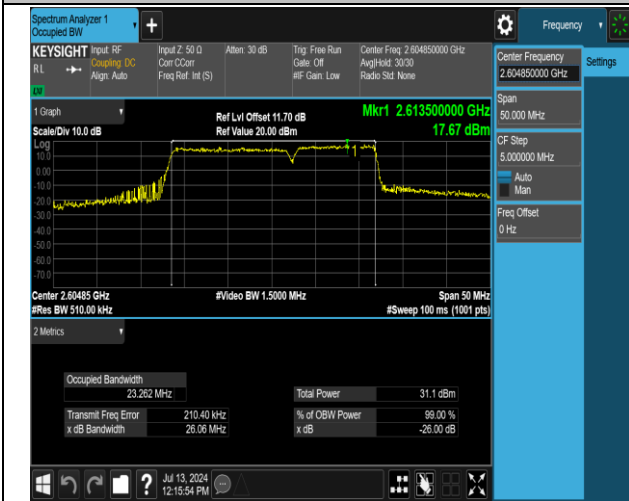

41(2555-2655)-41(2555-2655)-15MHz-10MHz-QPSK-QPS K-40691-40811-75RB#0-50RB#0-PASS