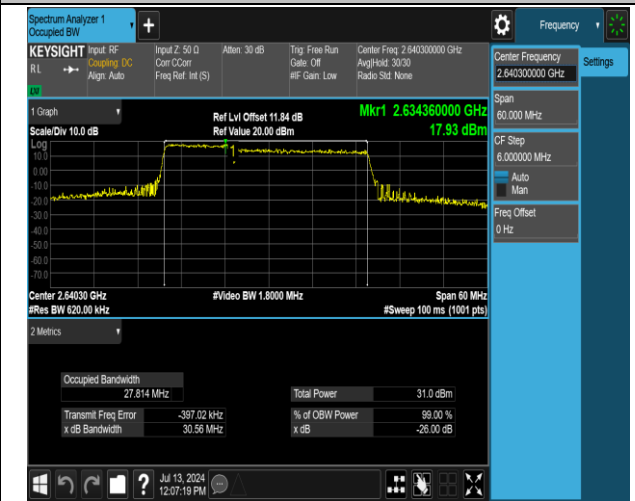

41(2555-2655)-41(2555-2655)-10MHz-20MHz-QPSK-QPS
K-40996-41140-50RB#0-100RB#0-PASS