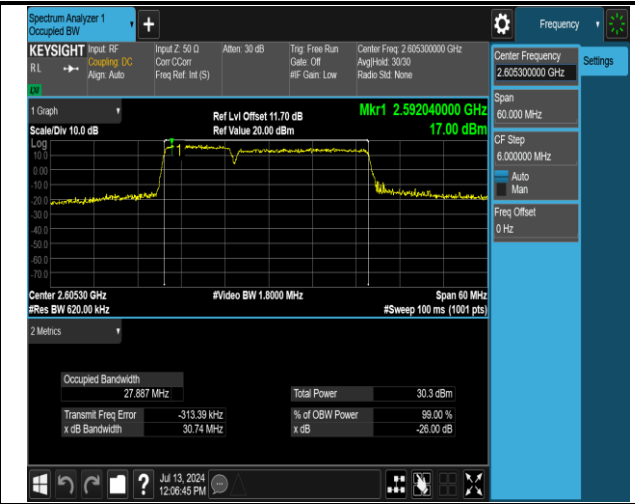

41(2555-2655)-41(2555-2655)-10MHz-20MHz-16QAM-16
QAM-40646-40790-50RB#0-100RB#0-PASS