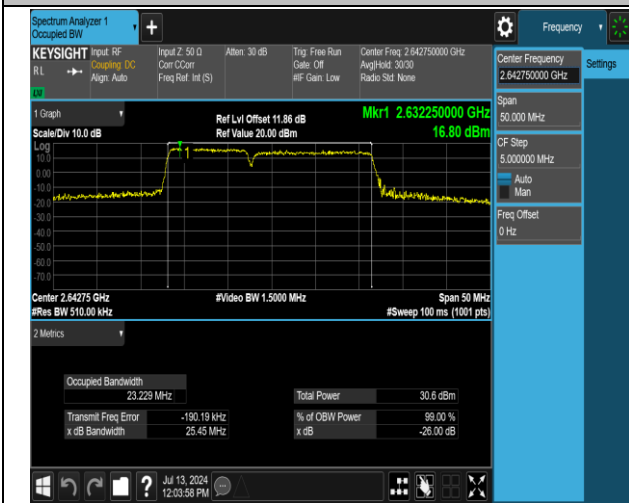

41(2555-2655)-41(2555-2655)-10MHz-15MHz-16QAM-16
QAM-41045-41165-50RB#0-75RB#0-PASS