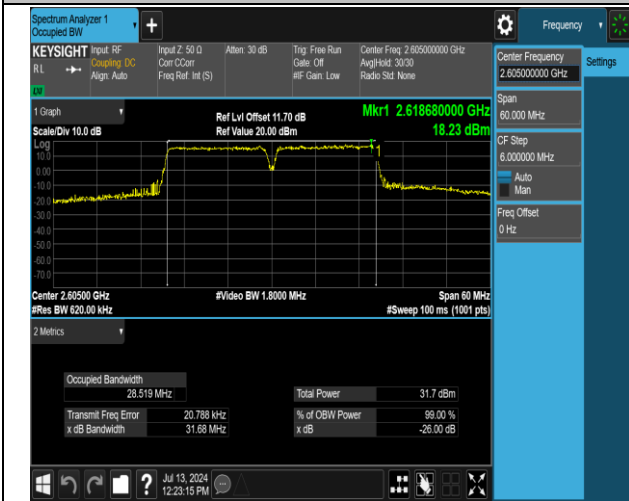

41(2555-2655)-41(2555-2655)-15MHz-15MHz-QPSK-QPS K-40665-40815-75RB#0-75RB#0-PASS