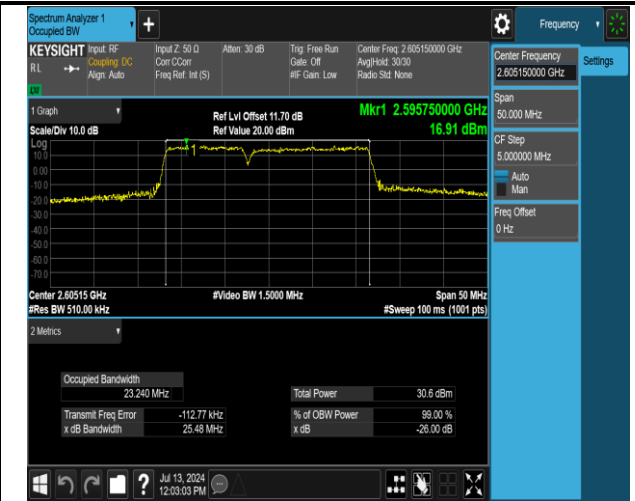

41(2555-2655)-41(2555-2655)-10MHz-15MHz-16QAM-16
QAM-40669-40789-50RB#0-75RB#0-PASS