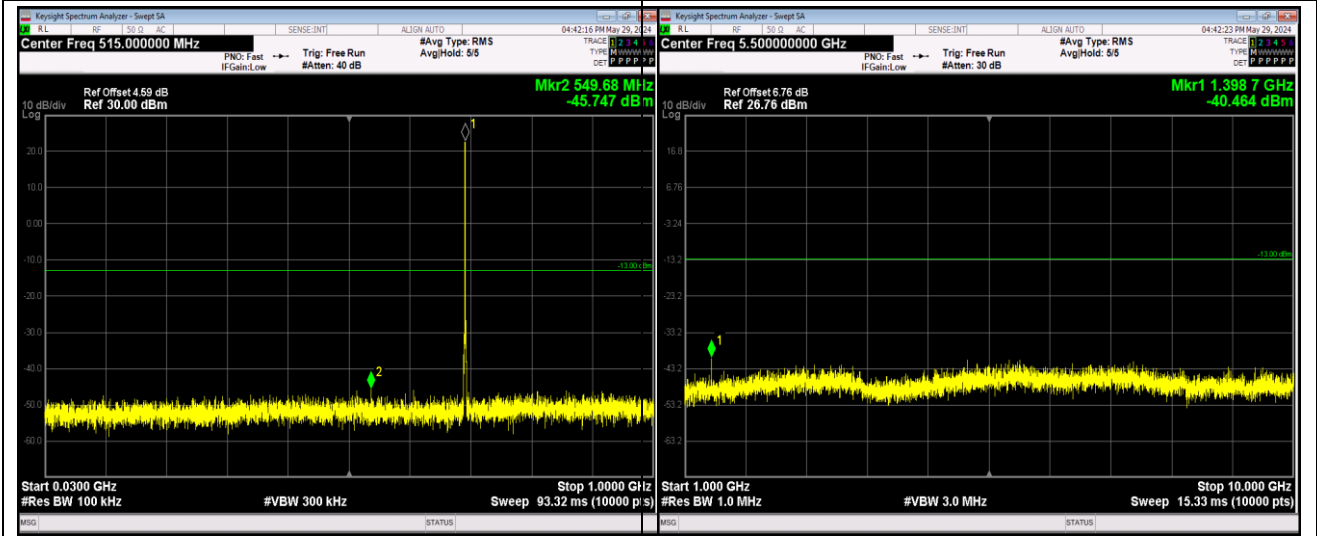

Band12-1.4MHz-QPSK-23017-1RB#0-Range1:30~1000MHz

Band12-1.4MHz-QPSK-23017-1RB#0-Range2:1000~10000MHz