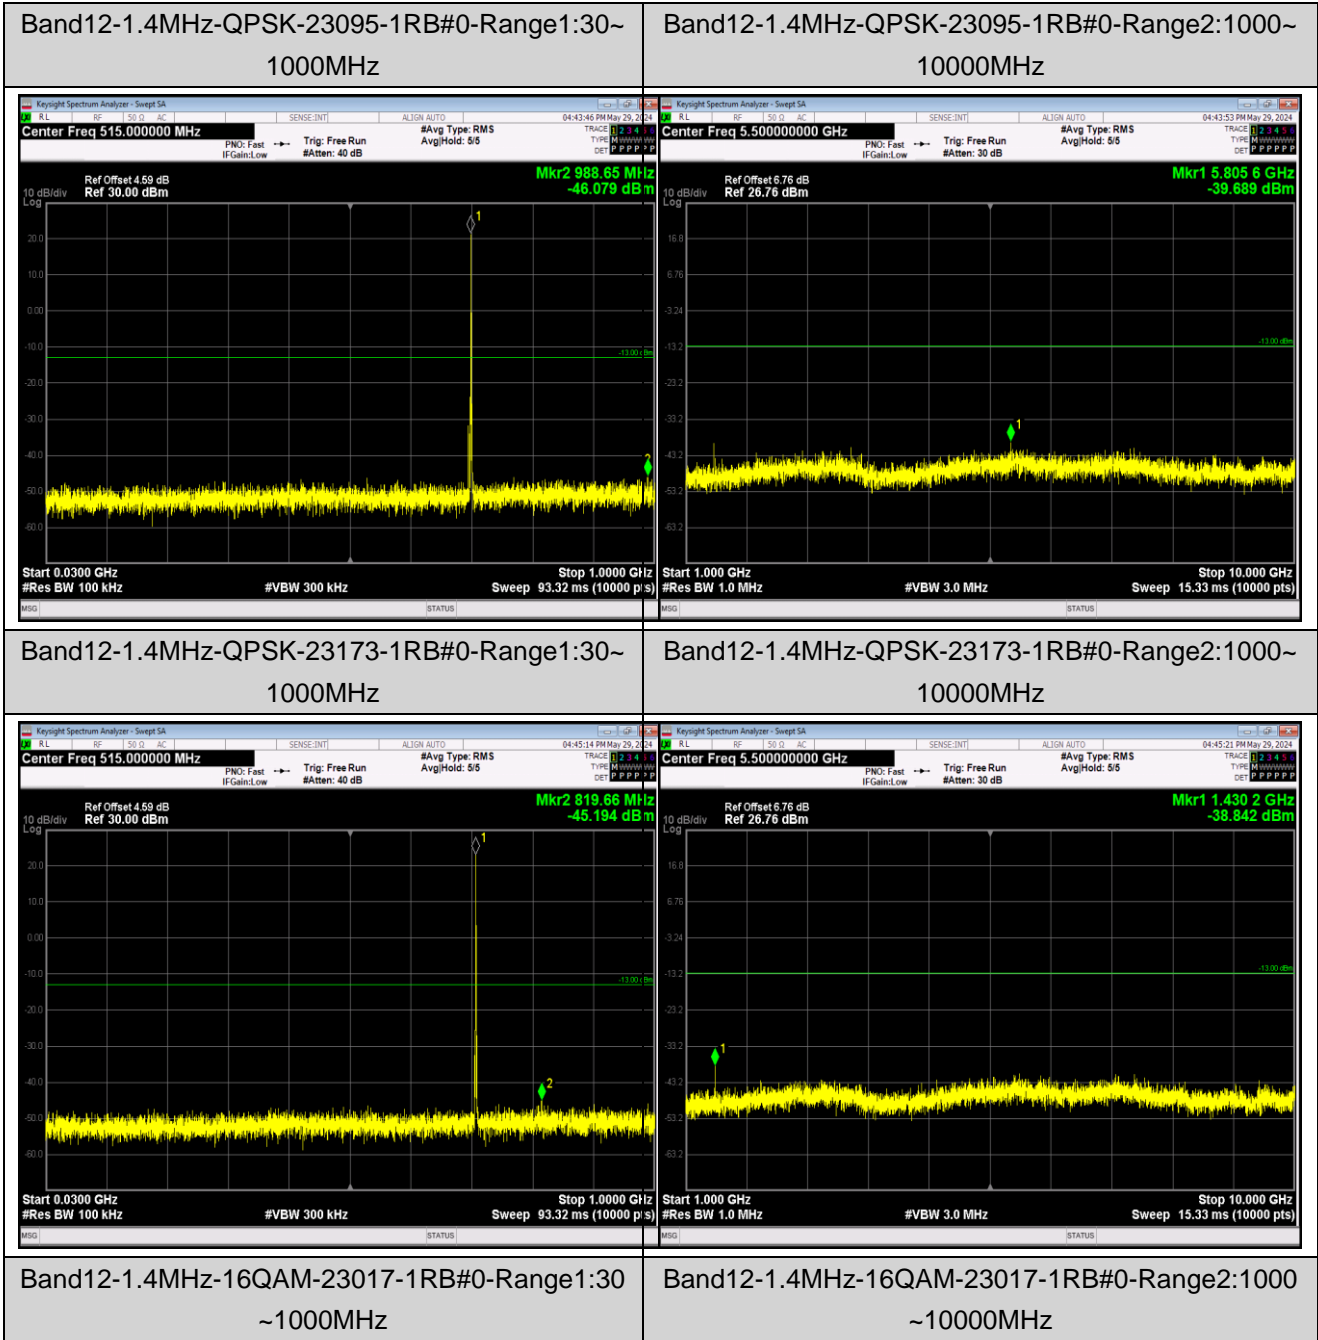

Band7-5MHz-64QAM-21100-1RB#0-Range1:30~1000MHz

Band7-5MHz-64QAM-21100-1RB#0-Range2:1000~26500MHz

Band7-5MHz-64QAM-21425-1RB#0-Range1:30~1000MHz

Band7-5MHz-64QAM-21425-1RB#0-Range2:1000~26500MHz

Band7-20MHz-16QAM-20850-1RB#0-Range1:30~1000MHz

Band7-20MHz-16QAM-20850-1RB#0-Range2:1000~26500MHz

Band7-20MHz-16QAM-21100-1RB#0-Range1:30~1000MHz

Band7-20MHz-16QAM-21100-1RB#0-Range2:1000~26500MHz

Band7-20MHz-64QAM-21350-1RB#0-Range1:30~1000MHz

Band7-20MHz-64QAM-21350-1RB#0-Range2:1000~6500MHz

Band12-1.4MHz-QPSK-23017-1RB#0-Range1:30~1000MHz

Band12-1.4MHz-QPSK-23017-1RB#0-Range2:1000~10000MHz

Band12-1.4MHz-16QAM-23095-1RB#0-Range1:30  
~1000MHz

Band12-1.4MHz-16QAM-23095-1RB#0-Range2:1000  
~10000MHz