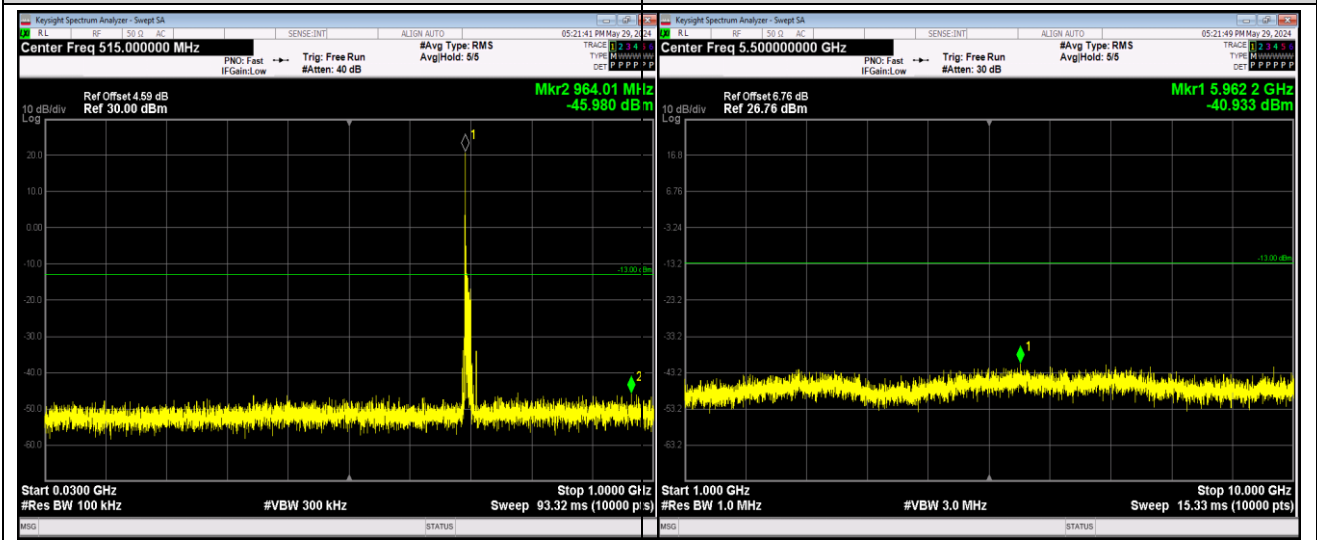

Band12-10MHz-64QAM-23060-1RB#0-Range1:30
~1000MHz

Band12-10MHz-64QAM-23060-1RB#0-Range2:1000~
10000MHz