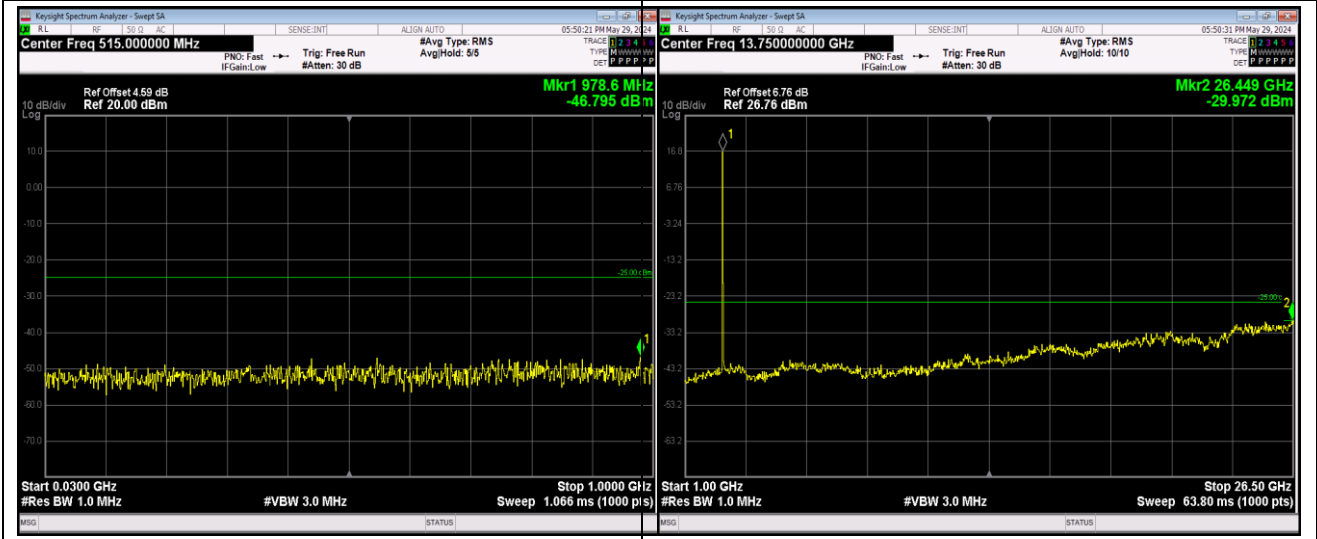

Band41-5MHz-64QAM-40640-1RB#0-Range1:30~1000MHz

Band41-5MHz-64QAM-40640-1RB#0-Range2:1000~26500MHz