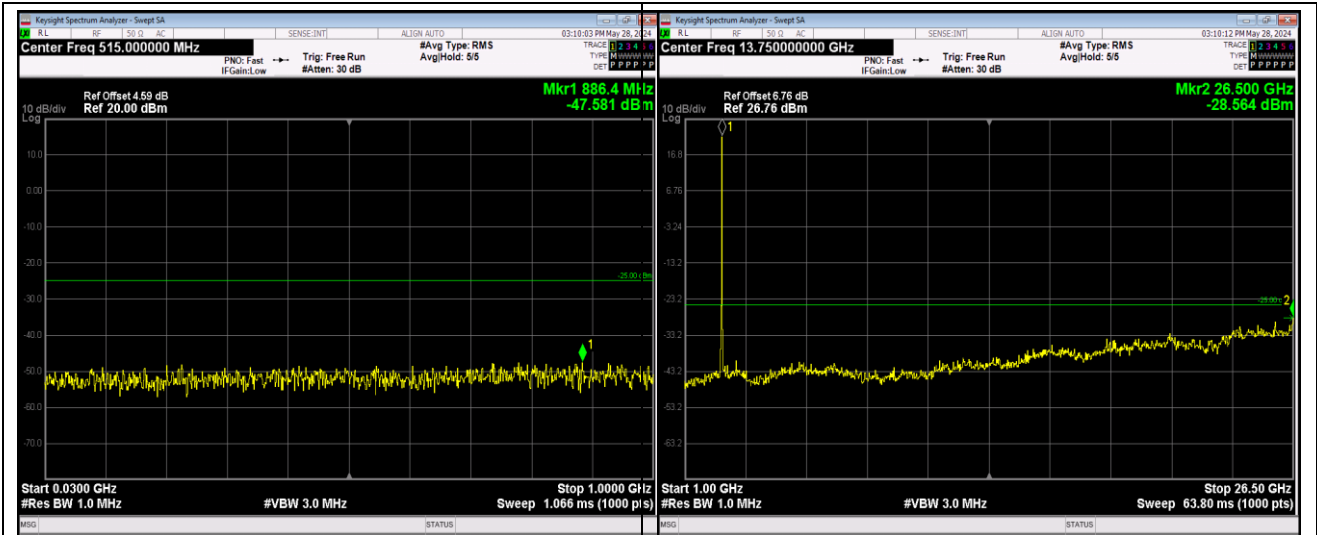

Band7-5MHz-64QAM-21100-1RB#0-Range1:30~1000MHz

Band7-5MHz-64QAM-21100-1RB#0-Range2:1000~26500MHz

Band7-5MHz-64QAM-21425-1RB#0-Range1:30~1000MHz

Band7-5MHz-64QAM-21425-1RB#0-Range2:1000~26500MHz

Band7-20MHz-16QAM-20850-1RB#0-Range1:30~1000MHz