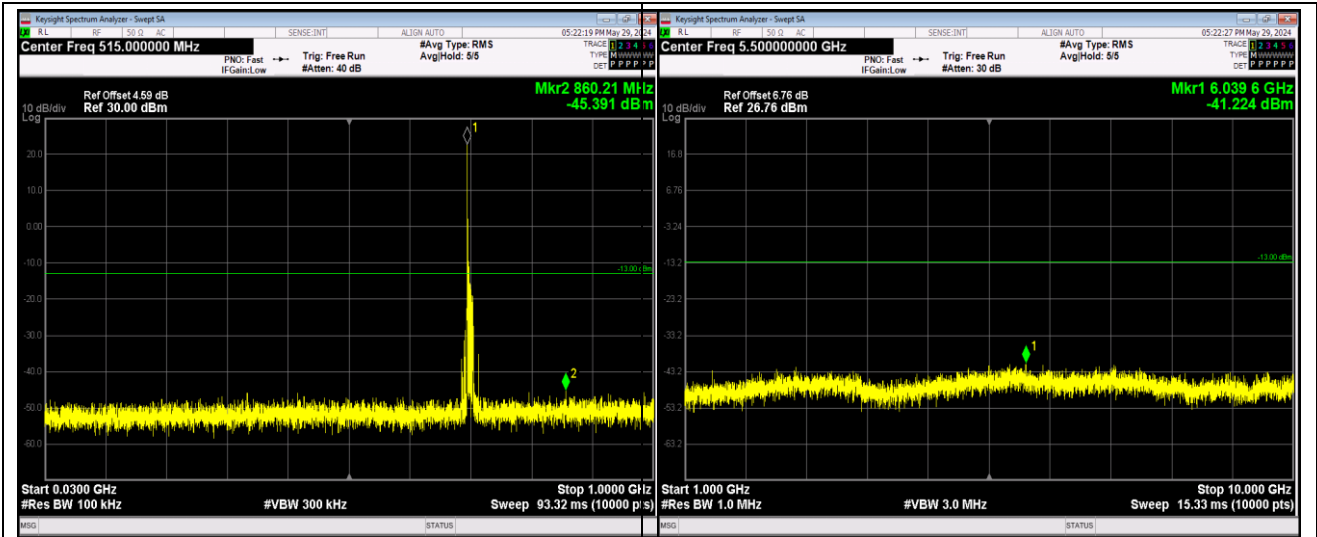

Band12-10MHz-16QAM-23130-1RB#0-Range2:1000~
10000MHz

Band12-10MHz-16QAM-23130-1RB#0-Range1:30
~1000MHz