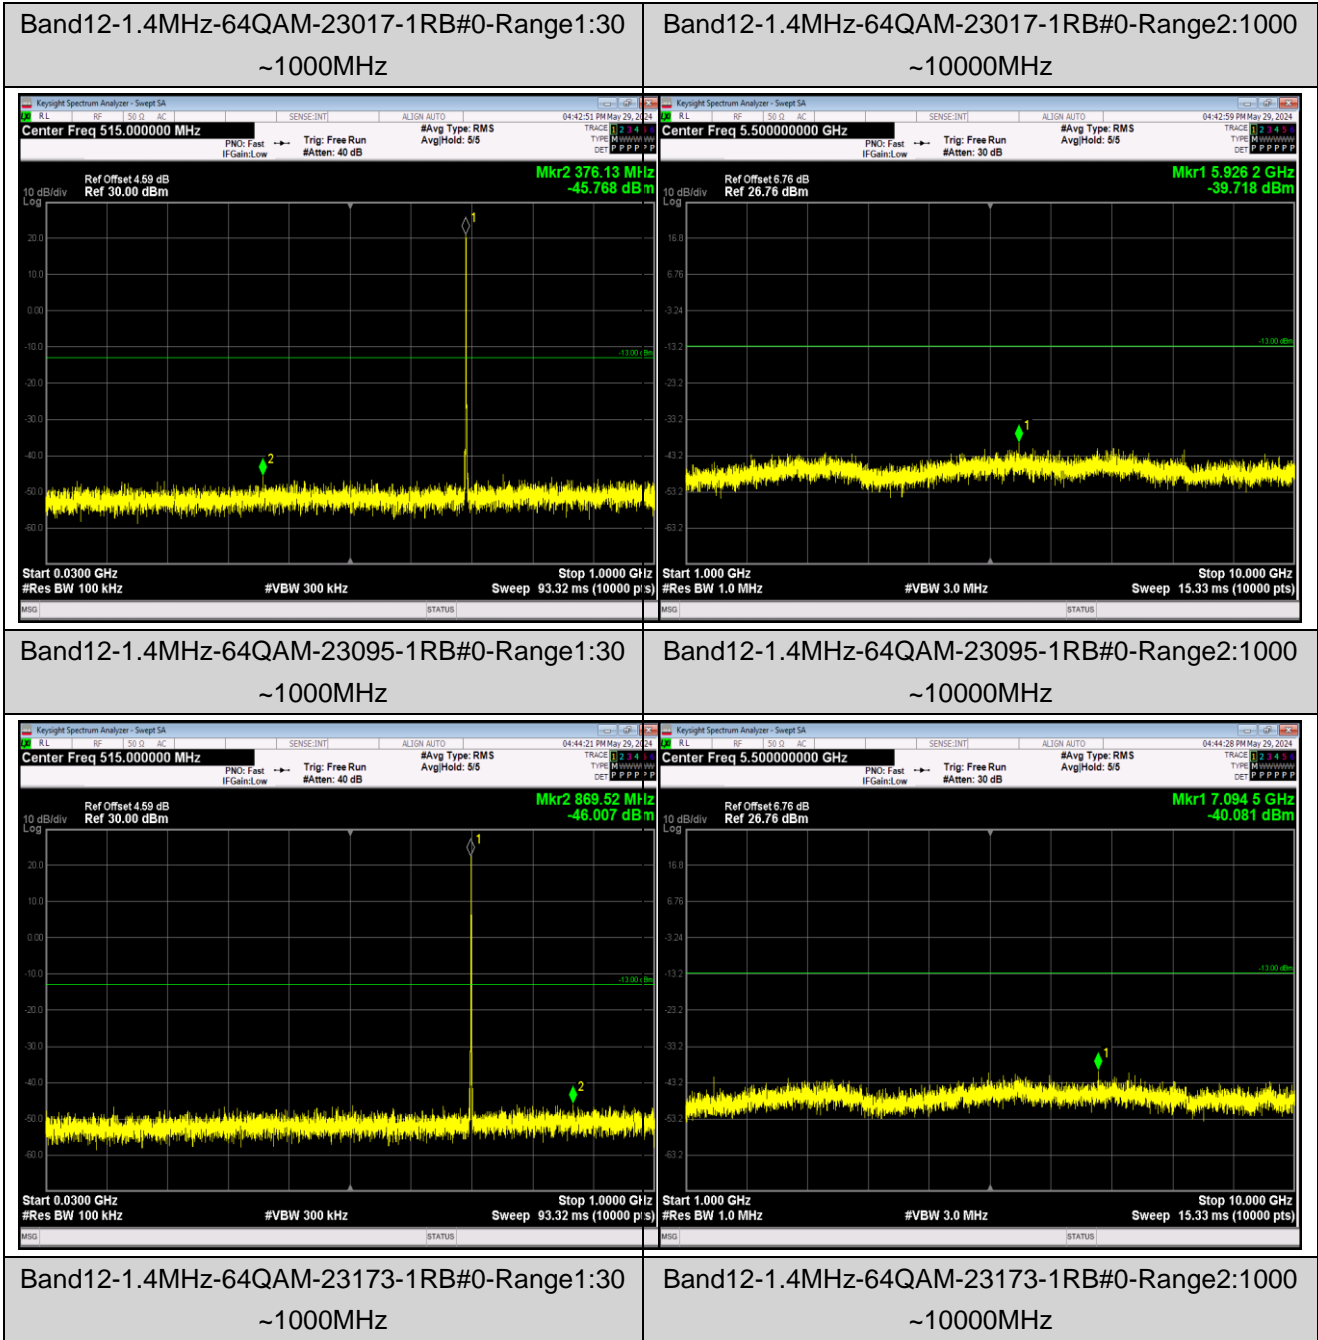

Band7-20MHz-16QAM-20850-1RB#0-Range2:1000~26500MHz

Band7-20MHz-16QAM-21100-1RB#0-Range1:30~1000MHz

Band7-20MHz-16QAM-21100-1RB#0-Range2:1000~26500MHz

Band7-20MHz-64QAM-21350-1RB#0-Range1:30~1000MHz

Band7-20MHz-64QAM-21350-1RB#0-Range2:1000~6500MHz

Band12-1.4MHz-QPSK-23017-1RB#0-Range1:30~1000MHz

Band12-1.4MHz-QPSK-23017-1RB#0-Range2:1000~10000MHz

Band12-1.4MHz-16QAM-23095-1RB#0-Range1:30  
~1000MHz

Band12-1.4MHz-16QAM-23095-1RB#0-Range2:1000  
~10000MHz

Band12-1.4MHz-16QAM-23173-1RB#0-Range1:30  
~1000MHz

Band12-1.4MHz-16QAM-23173-1RB#0-Range2:1000  
~10000MHz

Band12-10MHz-QPSK-23060-1RB#0-Range1:30~1000MHz

Band12-10MHz-QPSK-23060-1RB#0-Range2:1000~10000MHz