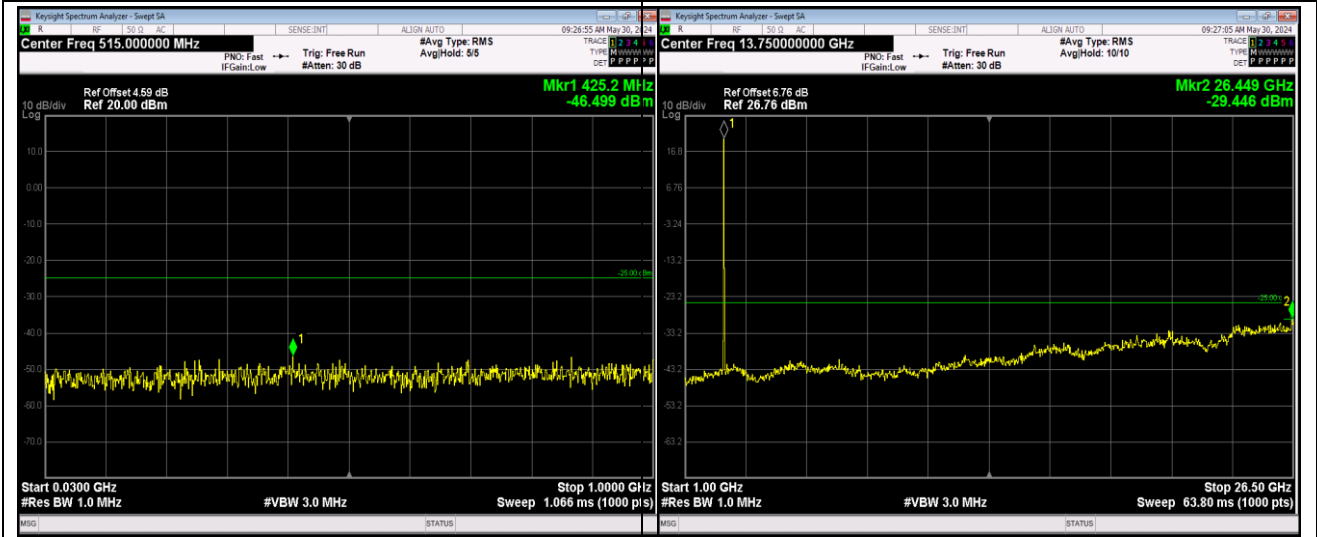

Band41-5MHz-64QAM-40640-1RB#0-Range2:1000~26500MHz

Band41-20MHz-QPSK-41140-1RB#0-Range1:30~1000MHz

Band41-20MHz-QPSK-41140-1RB#0-Range2:1000~6500MHz

Band41-20MHz-16QAM-40140-1RB#0-Range1:30~1000MHz

Band41-20MHz-16QAM-40140-1RB#0-Range2:1000~26500MHz