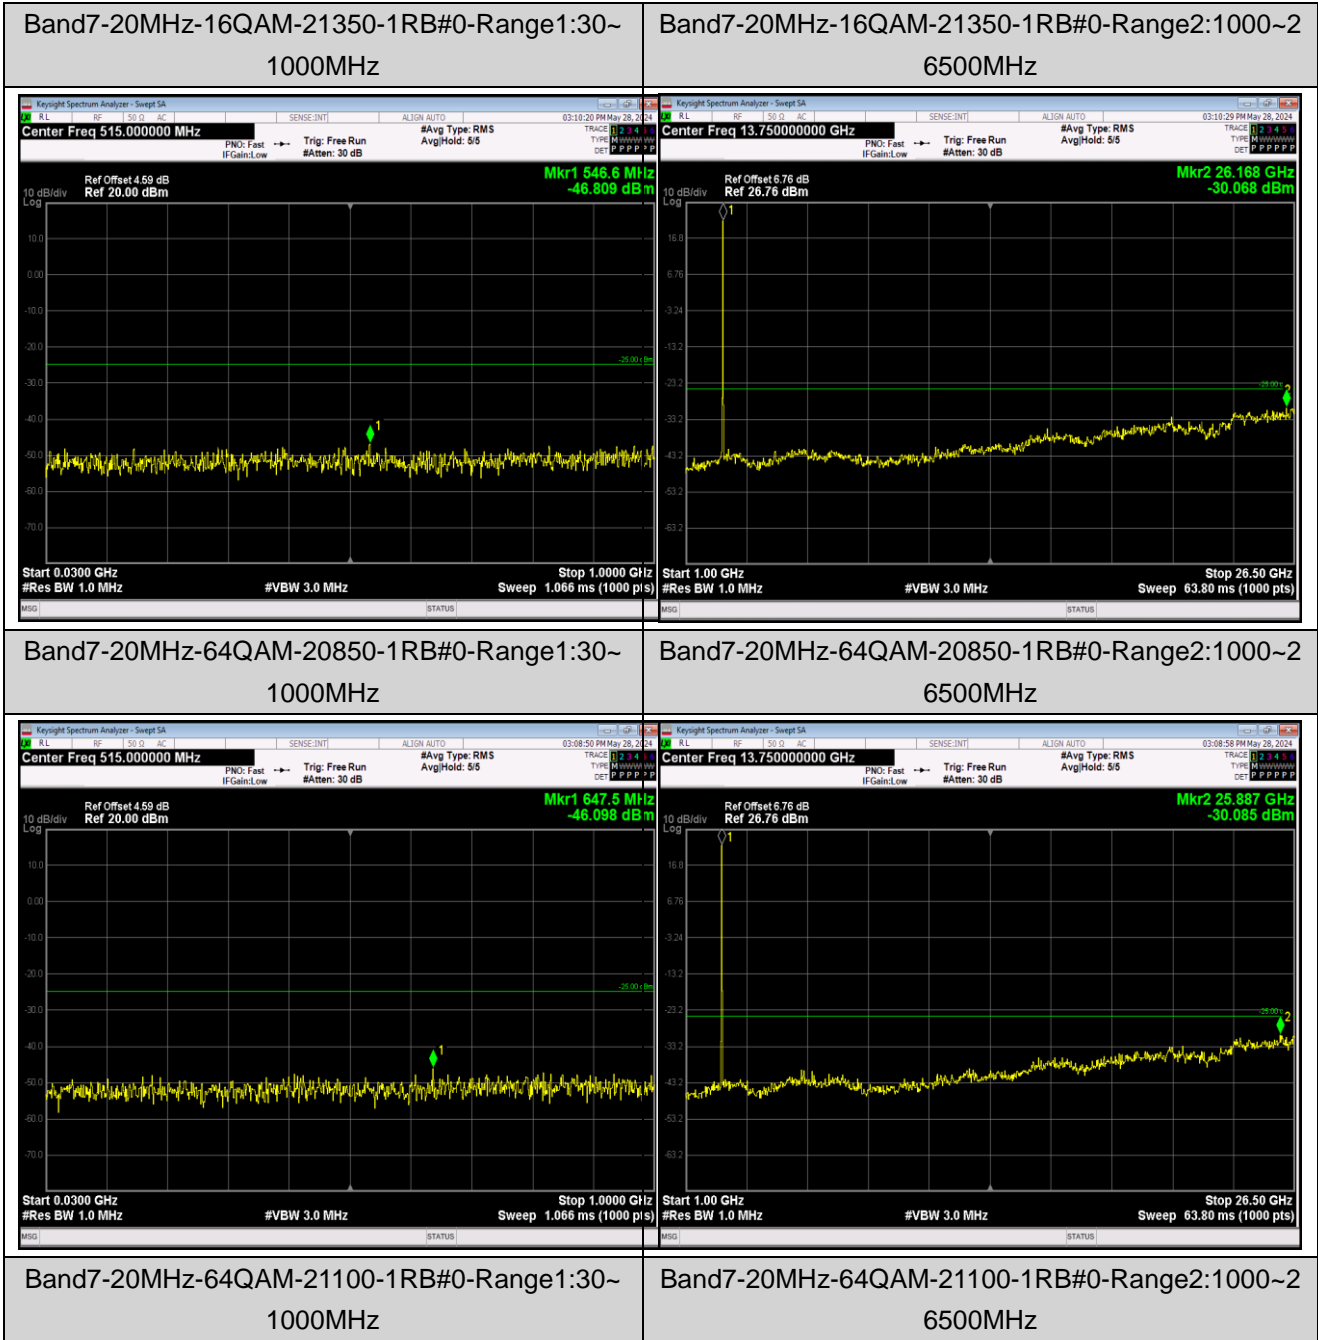

Band7-5MHz-64QAM-21100-1RB#0-Range1:30~1000MHz

Band7-5MHz-64QAM-21100-1RB#0-Range2:1000~26500MHz

Band7-5MHz-64QAM-21425-1RB#0-Range1:30~1000MHz

Band7-5MHz-64QAM-21425-1RB#0-Range2:1000~26500MHz

Band7-20MHz-16QAM-20850-1RB#0-Range1:30~1000MHz

Band7-20MHz-16QAM-20850-1RB#0-Range2:1000~26500MHz

Band7-20MHz-16QAM-21100-1RB#0-Range1:30~1000MHz

Band7-20MHz-16QAM-21100-1RB#0-Range2:1000~26500MHz

Band7-20MHz-64QAM-21350-1RB#0-Range1:30~1000MHz

Band7-20MHz-64QAM-21350-1RB#0-Range2:1000~6500MHz

Band12-1.4MHz-QPSK-23017-1RB#0-Range1:30~1000MHz

Band12-1.4MHz-QPSK-23017-1RB#0-Range2:1000~10000MHz

Band12-1.4MHz-16QAM-23095-1RB#0-Range1:30  
~1000MHz

Band12-1.4MHz-16QAM-23095-1RB#0-Range2:1000  
~10000MHz