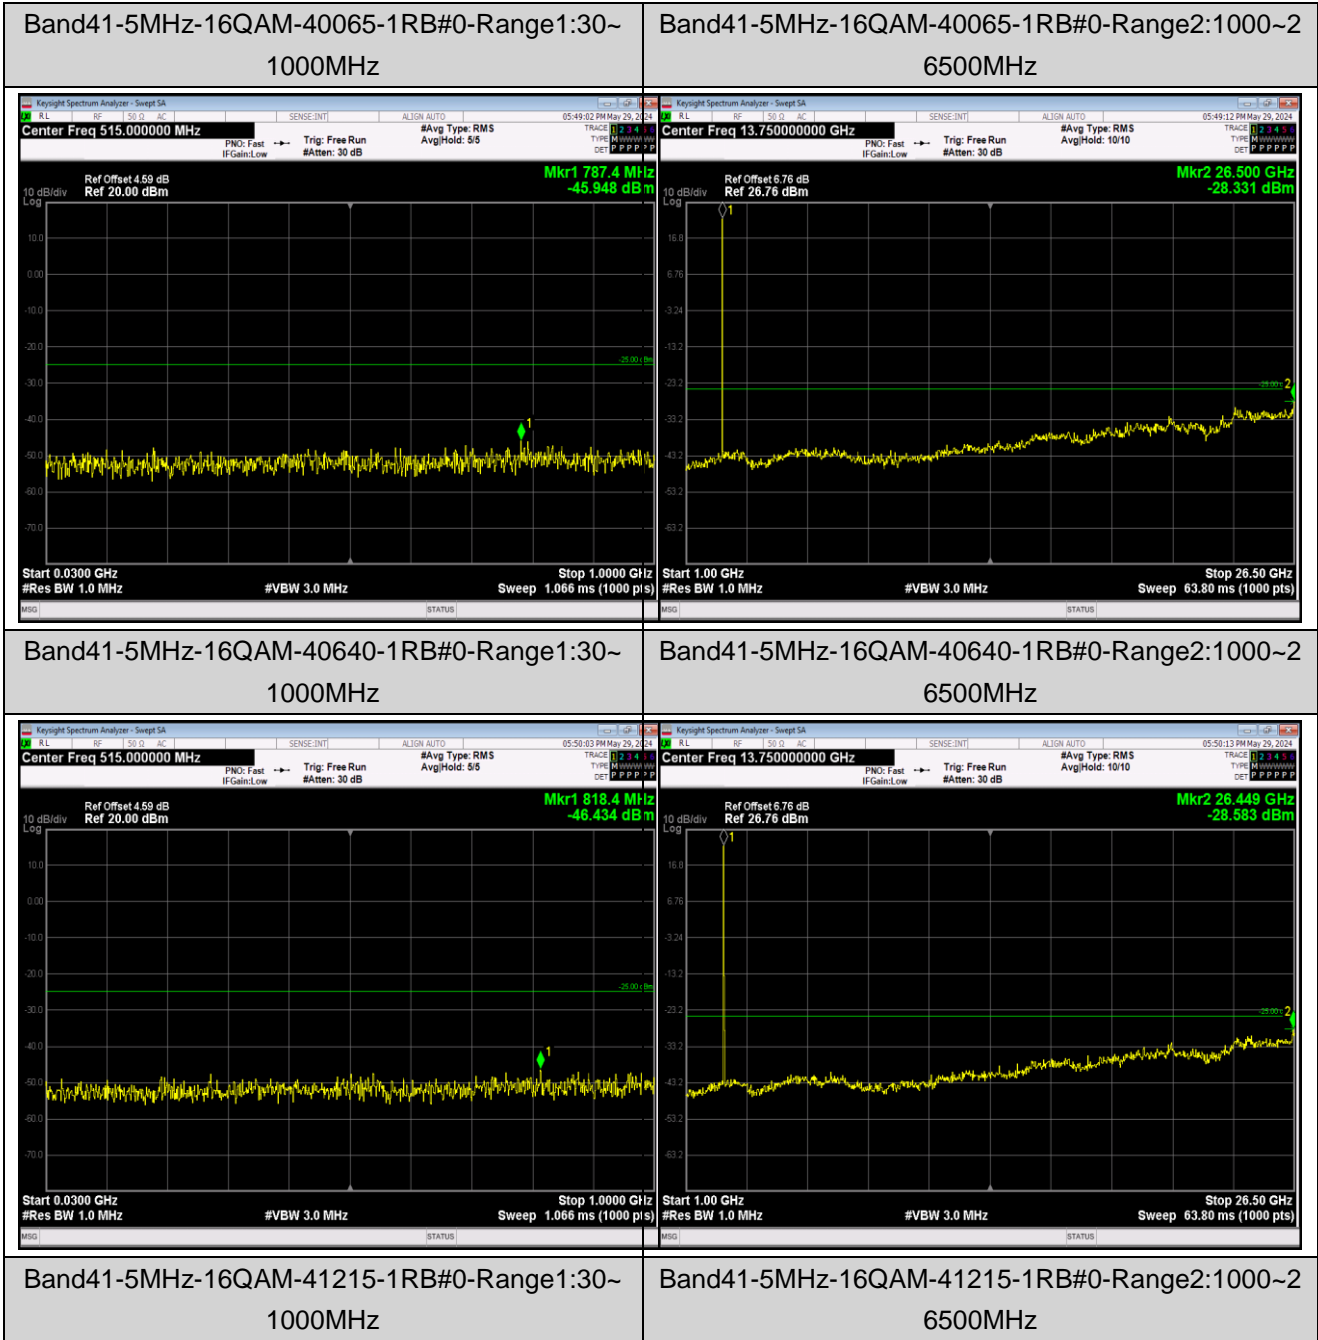

Band7-5MHz-64QAM-21100-1RB#0-Range1:30~1000MHz

Band7-5MHz-64QAM-21100-1RB#0-Range2:1000~26500MHz

Band7-5MHz-64QAM-21425-1RB#0-Range1:30~1000MHz

Band7-5MHz-64QAM-21425-1RB#0-Range2:1000~26500MHz

Band7-20MHz-16QAM-20850-1RB#0-Range1:30~1000MHz

Band12-10MHz-QPSK-23095-1RB#0-Range1:30~1000MHz

Band12-10MHz-QPSK-23095-1RB#0-Range2:1000~10000MHz

Band12-10MHz-16QAM-23130-1RB#0-Range1:30  
~1000MHz

Band12-10MHz-16QAM-23130-1RB#0-Range2:1000~  
10000MHz

Band12-10MHz-64QAM-23060-1RB#0-Range1:30  
~1000MHz

Band12-10MHz-64QAM-23060-1RB#0-Range2:1000~  
10000MHz

Band41-5MHz-QPSK-40640-1RB#0-Range1:30~1000MHz

Band41-5MHz-QPSK-40640-1RB#0-Range2:1000~26500MHz

Band41-5MHz-QPSK-41215-1RB#0-Range1:30~1000MHz

Band41-5MHz-QPSK-41215-1RB#0-Range2:1000~26500MHz

Band41-5MHz-64QAM-40065-1RB#0-Range1:30~1000MHz

Band41-5MHz-64QAM-40065-1RB#0-Range2:1000~26500MHz

Band41-5MHz-64QAM-40640-1RB#0-Range1:30~1000MHz