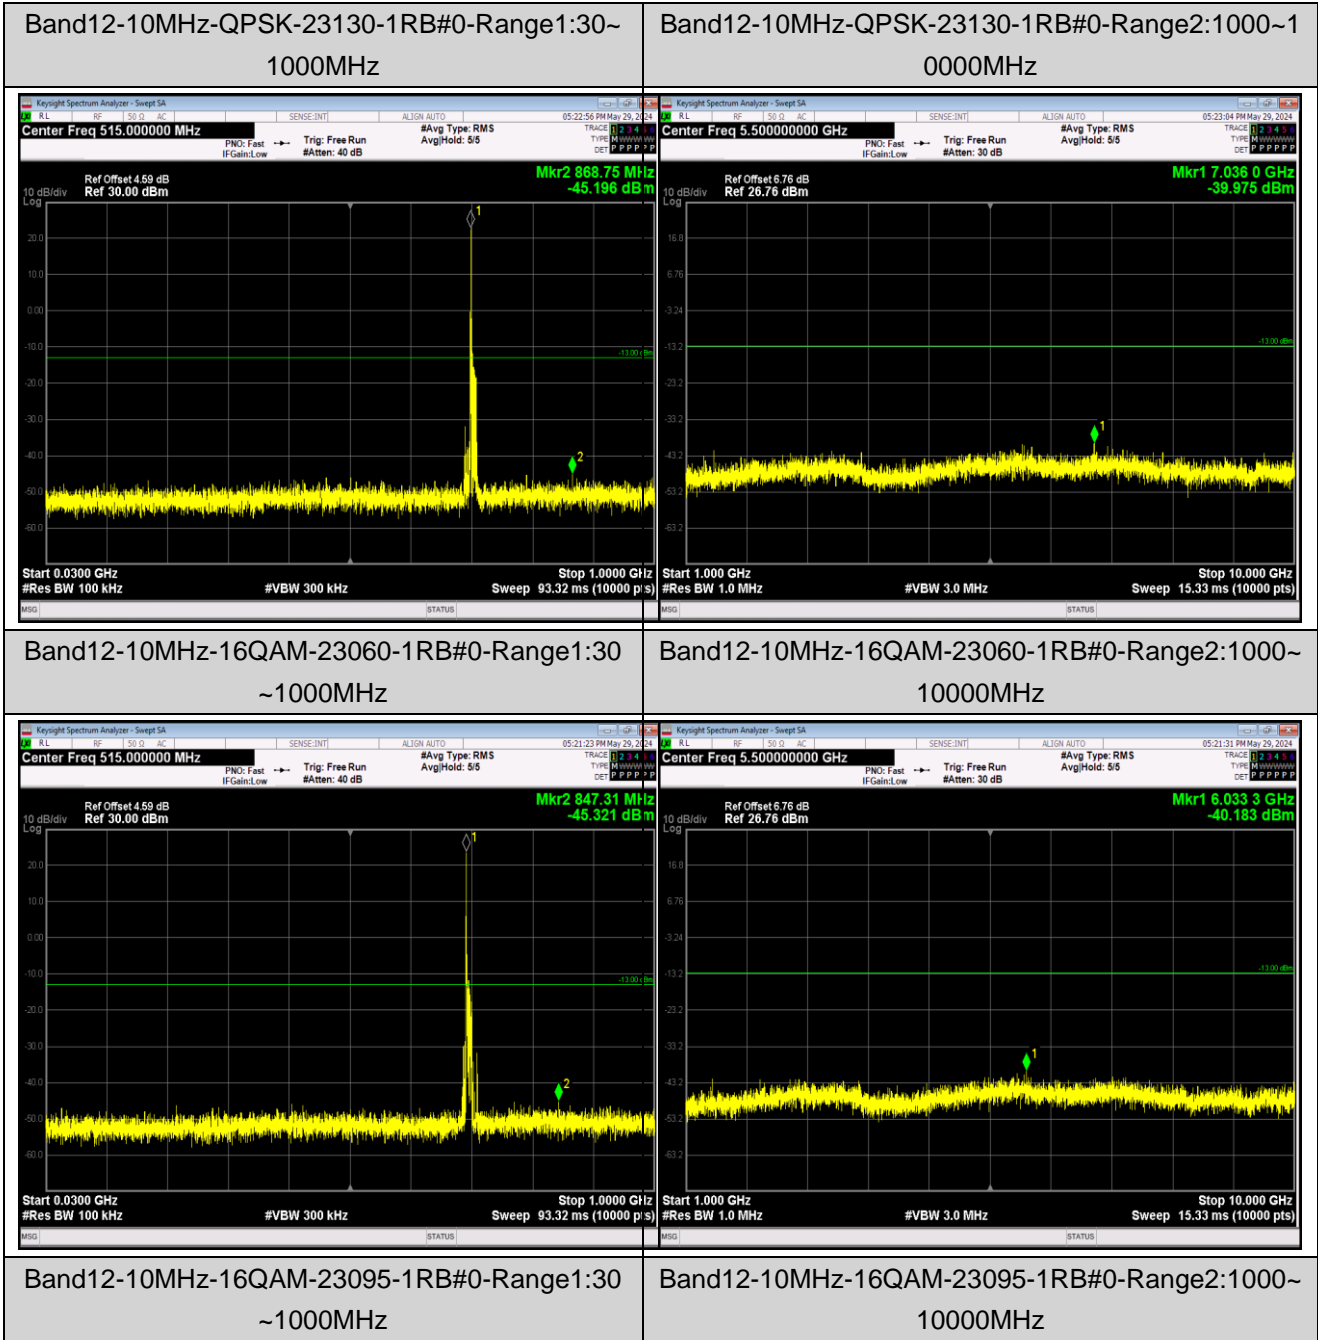

Band12-1.4MHz-QPSK-23017-1RB#0-Range1:30~1000MHz

Band12-1.4MHz-QPSK-23017-1RB#0-Range2:1000~10000MHz

Band12-1.4MHz-16QAM-23095-1RB#0-Range1:30  
~1000MHz

Band12-1.4MHz-16QAM-23095-1RB#0-Range2:1000  
~10000MHz

Band12-1.4MHz-16QAM-23173-1RB#0-Range1:30  
~1000MHz

Band12-1.4MHz-16QAM-23173-1RB#0-Range2:1000  
~10000MHz

Band12-10MHz-QPSK-23060-1RB#0-Range1:30~1000MHz

Band12-10MHz-QPSK-23060-1RB#0-Range2:1000~10000MHz

Band12-10MHz-QPSK-23095-1RB#0-Range1:30~1000MHz

Band12-10MHz-QPSK-23095-1RB#0-Range2:1000~10000MHz

Band12-10MHz-16QAM-23130-1RB#0-Range1:30  
~1000MHz

Band12-10MHz-16QAM-23130-1RB#0-Range2:1000~  
10000MHz