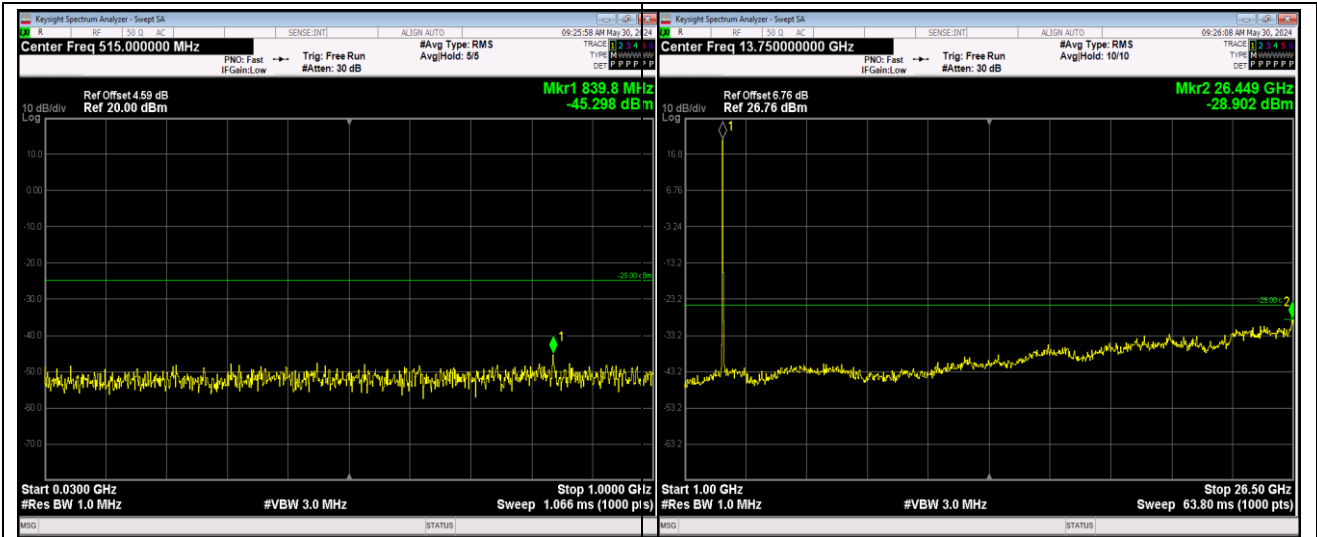

Band41-20MHz-QPSK-41140-1RB#0-Range2:1000~6500MHz

Band41-20MHz-QPSK-41140-1RB#0-Range1:30~1000MHz