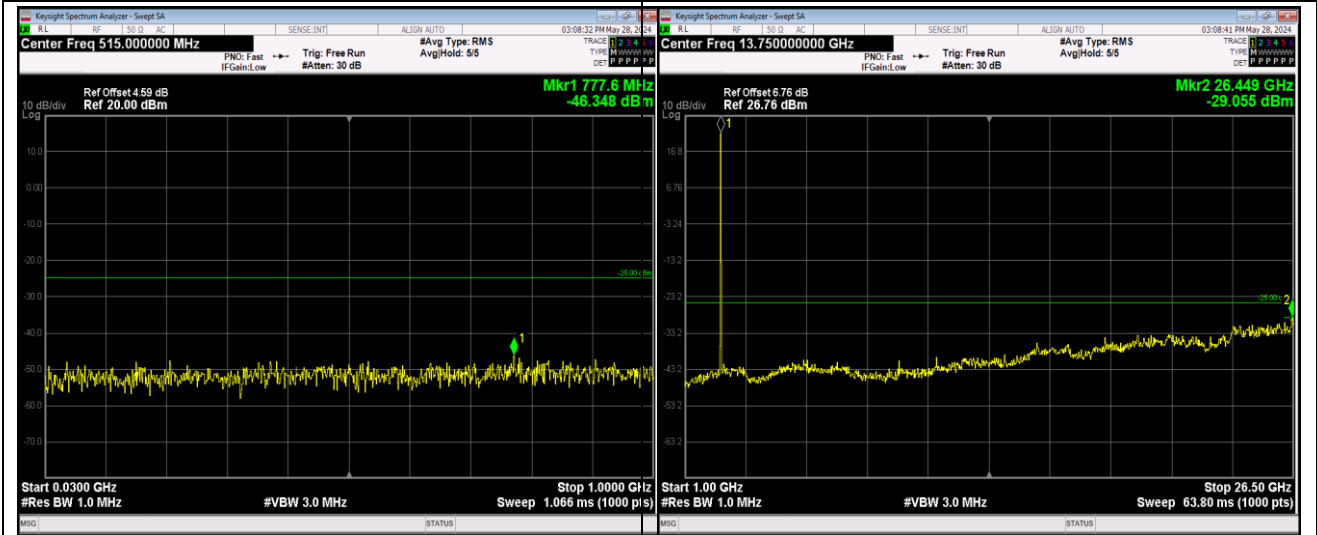

Band7-5MHz-64QAM-21100-1RB#0-Range1:30~1000MHz

Band7-5MHz-64QAM-21100-1RB#0-Range2:1000~26500MHz

Band7-5MHz-64QAM-21425-1RB#0-Range1:30~1000MHz

Band7-5MHz-64QAM-21425-1RB#0-Range2:1000~26500MHz

Band7-20MHz-16QAM-20850-1RB#0-Range1:30~1000MHz

Band7-20MHz-16QAM-20850-1RB#0-Range2:1000~26500MHz

Band7-20MHz-16QAM-21100-1RB#0-Range1:30~1000MHz

Band7-20MHz-16QAM-21100-1RB#0-Range2:1000~26500MHz

Band7-20MHz-64QAM-21350-1RB#0-Range1:30~1000MHz

Band7-20MHz-64QAM-21350-1RB#0-Range2:1000~6500MHz