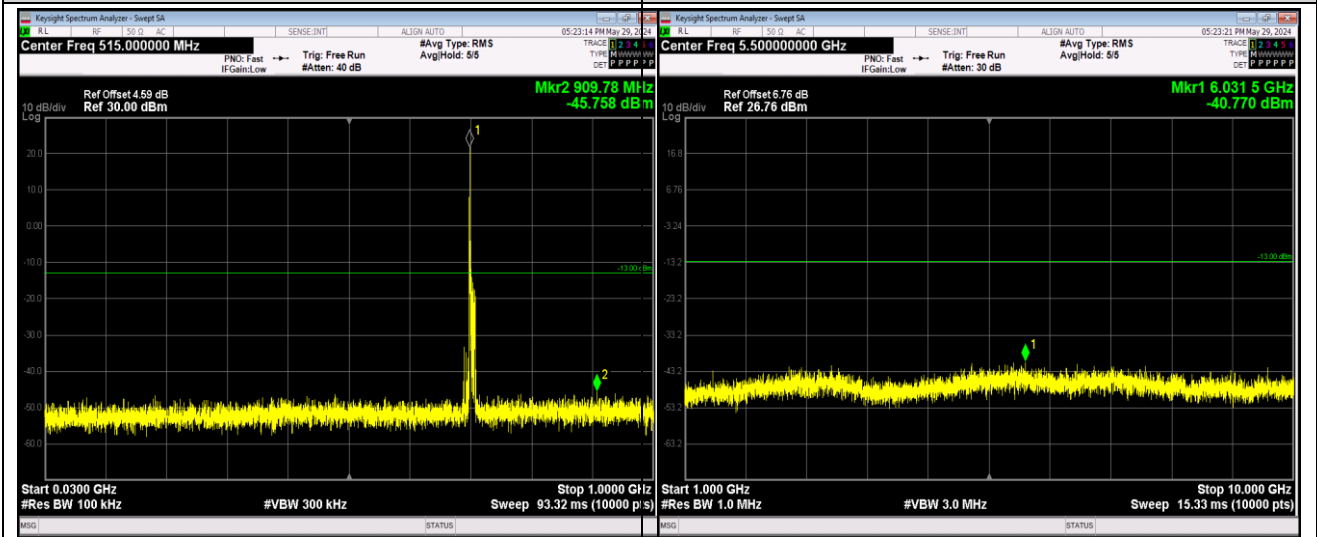

Band12-10MHz-QPSK-23095-1RB#0-Range1:30~1000MHz

Band12-10MHz-QPSK-23095-1RB#0-Range2:1000~10000MHz

Band12-10MHz-16QAM-23130-1RB#0-Range1:30  
~1000MHz

Band12-10MHz-16QAM-23130-1RB#0-Range2:1000~  
10000MHz