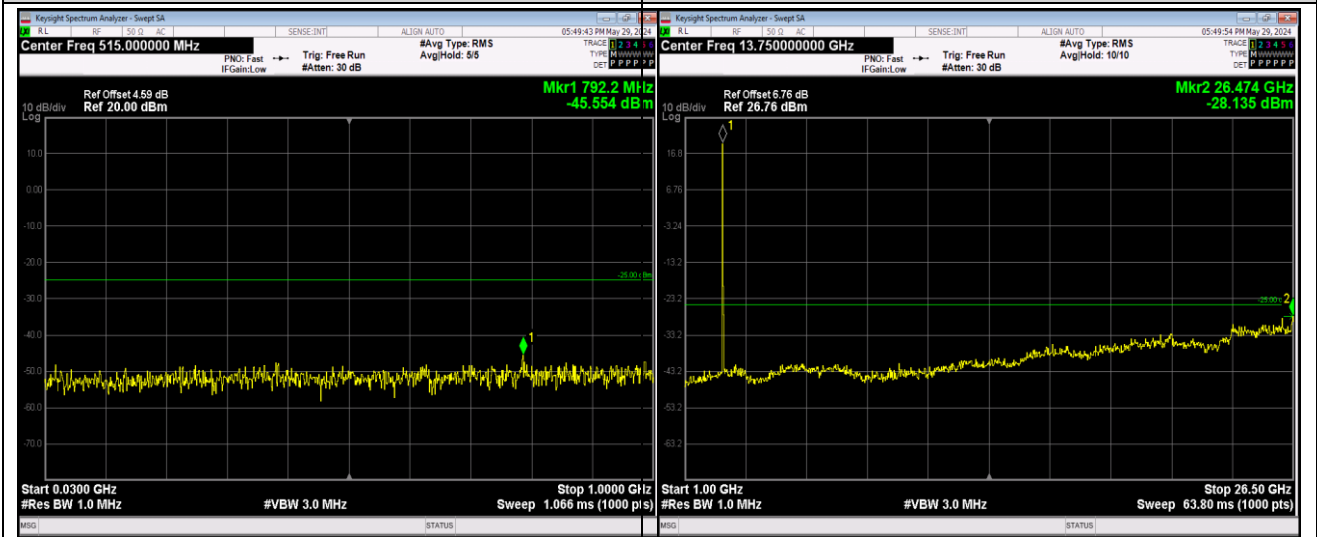

Band12-10MHz-64QAM-23060-1RB#0-Range1:30  
~1000MHz

Band12-10MHz-64QAM-23060-1RB#0-Range2:1000~  
10000MHz

Band41-5MHz-QPSK-40640-1RB#0-Range1:30~1000MHz

Band41-5MHz-QPSK-40640-1RB#0-Range2:1000~26500MHz