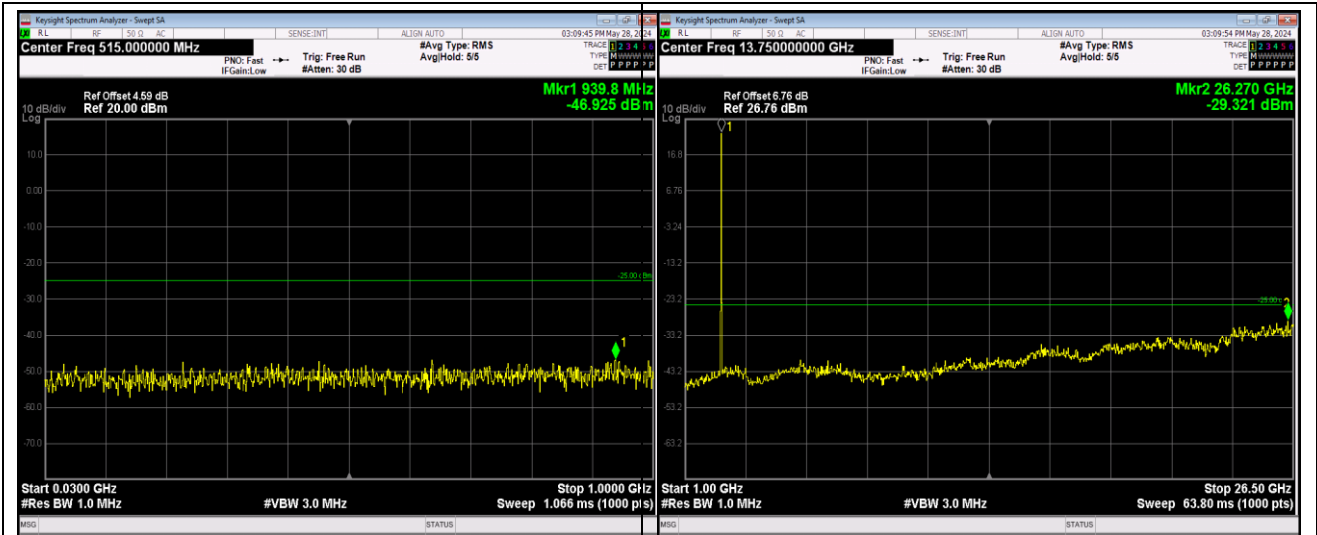

Band7-20MHz-16QAM-20850-1RB#0-Range2:1000~26500MHz

Band7-20MHz-16QAM-21100-1RB#0-Range1:30~1000MHz

Band7-20MHz-16QAM-21100-1RB#0-Range2:1000~26500MHz

Band7-20MHz-64QAM-21350-1RB#0-Range1:30~1000MHz

Band7-20MHz-64QAM-21350-1RB#0-Range2:1000~6500MHz