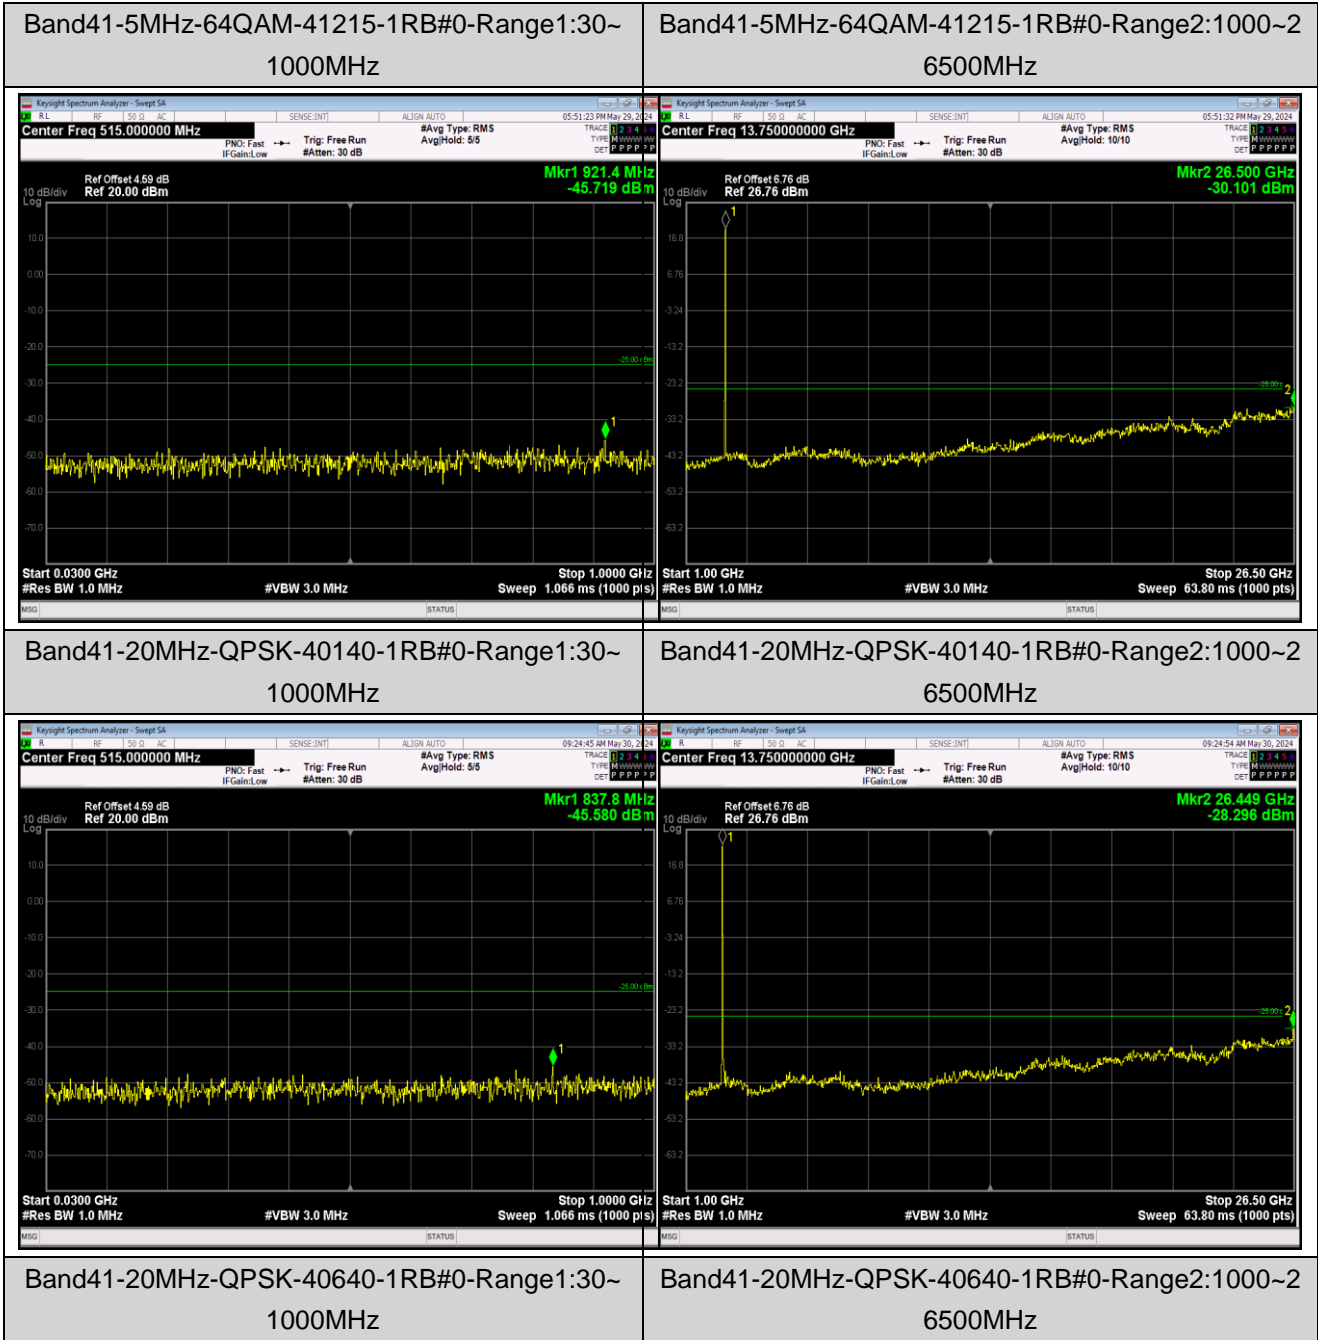

Band12-10MHz-64QAM-23060-1RB#0-Range1:30  
~1000MHz

Band12-10MHz-64QAM-23060-1RB#0-Range2:1000~  
10000MHz

Band41-5MHz-QPSK-40640-1RB#0-Range1:30~1000MHz

Band41-5MHz-QPSK-40640-1RB#0-Range2:1000~26500MHz

Band41-5MHz-QPSK-41215-1RB#0-Range1:30~1000MHz

Band41-5MHz-QPSK-41215-1RB#0-Range2:1000~26500MHz

Band41-5MHz-64QAM-40065-1RB#0-Range1:30~1000MHz

Band41-5MHz-64QAM-40065-1RB#0-Range2:1000~26500MHz

Band41-5MHz-64QAM-40640-1RB#0-Range1:30~1000MHz

Band41-5MHz-64QAM-40640-1RB#0-Range2:1000~26500MHz

Band41-20MHz-QPSK-41140-1RB#0-Range1:30~1000MHz

Band41-20MHz-QPSK-41140-1RB#0-Range2:1000~6500MHz

Band41-20MHz-16QAM-40140-1RB#0-Range1:30~1000MHz

Band41-20MHz-16QAM-40140-1RB#0-Range2:1000~26500MHz