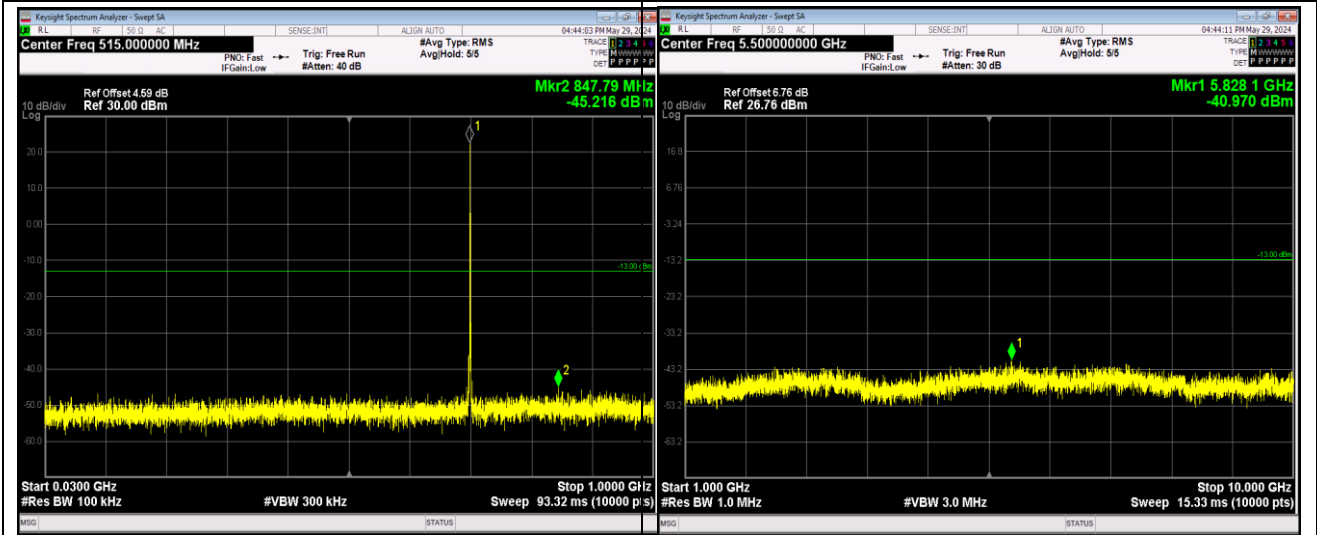

Band12-1.4MHz-QPSK-23017-1RB#0-Range1:30~1000MHz

Band12-1.4MHz-QPSK-23017-1RB#0-Range2:1000~10000MHz

Band12-1.4MHz-16QAM-23095-1RB#0-Range1:30  
~1000MHz

Band12-1.4MHz-16QAM-23095-1RB#0-Range2:1000  
~10000MHz