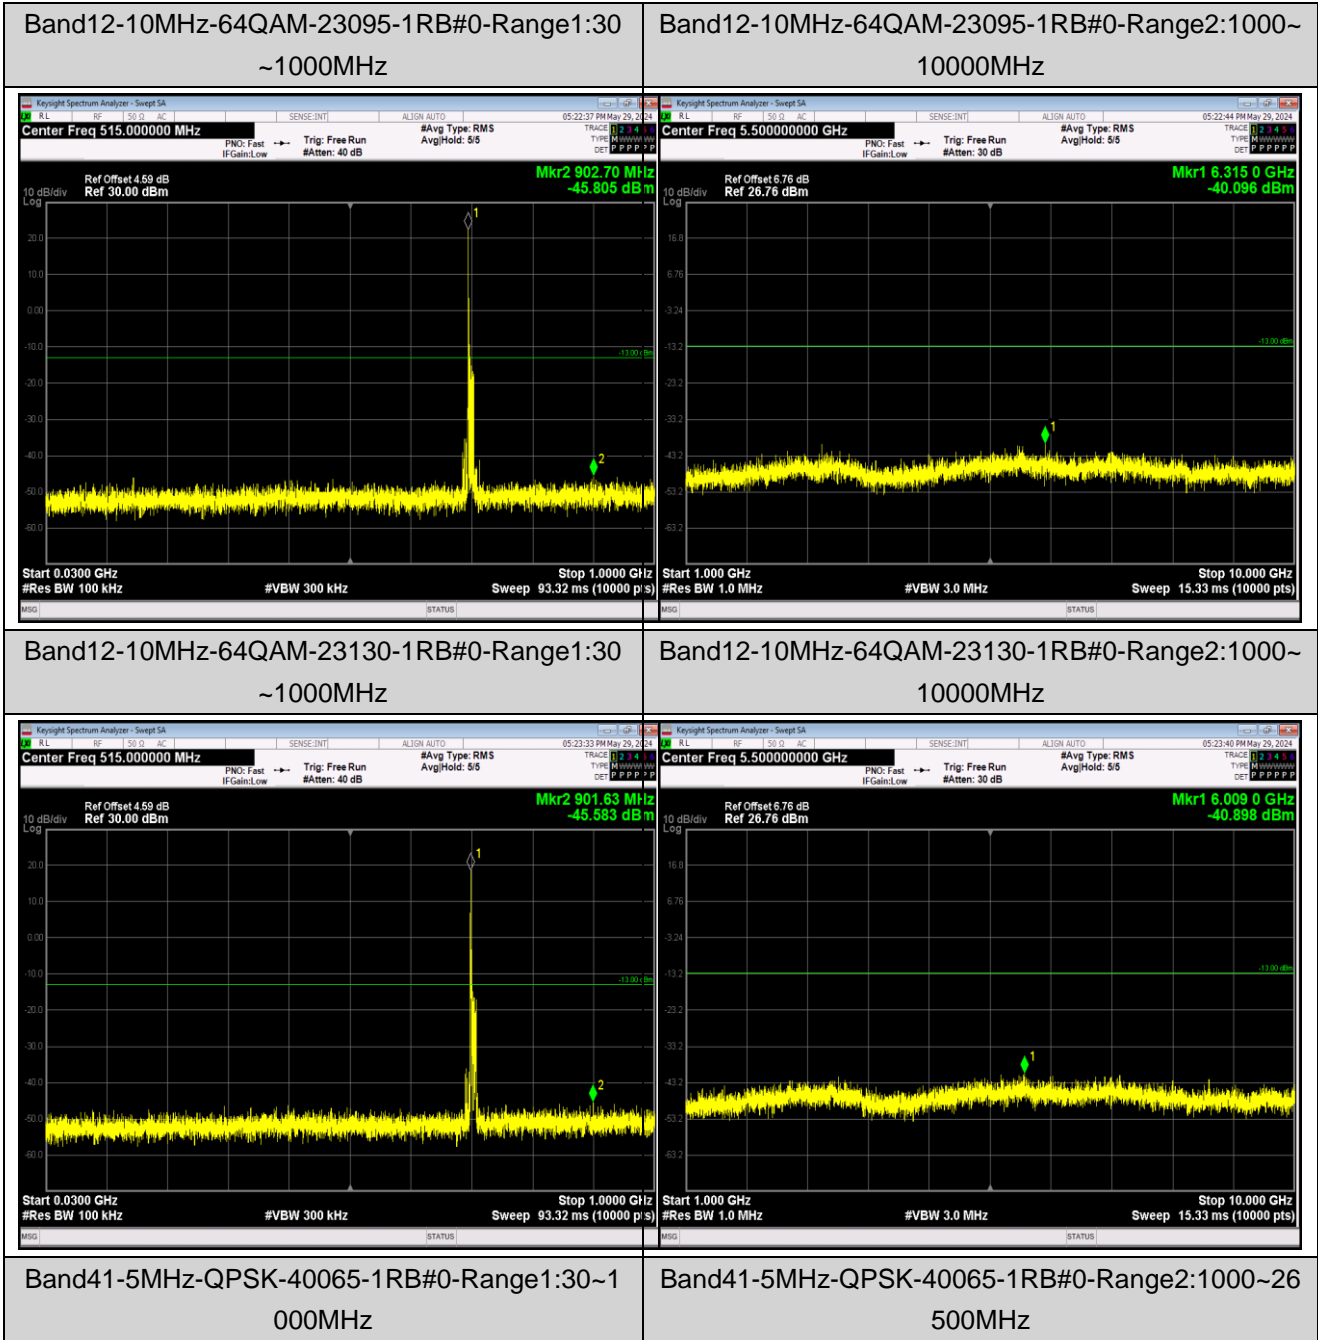

Band12-10MHz-QPSK-23095-1RB#0-Range1:30~1000MHz

Band12-10MHz-QPSK-23095-1RB#0-Range2:1000~10000MHz

Band12-10MHz-16QAM-23130-1RB#0-Range1:30  
~1000MHz

Band12-10MHz-16QAM-23130-1RB#0-Range2:1000~  
10000MHz

Band12-10MHz-64QAM-23060-1RB#0-Range1:30  
~1000MHz

Band12-10MHz-64QAM-23060-1RB#0-Range2:1000~  
10000MHz

Band41-5MHz-QPSK-40640-1RB#0-Range1:30~1000MHz

Band41-5MHz-QPSK-40640-1RB#0-Range2:1000~26500MHz