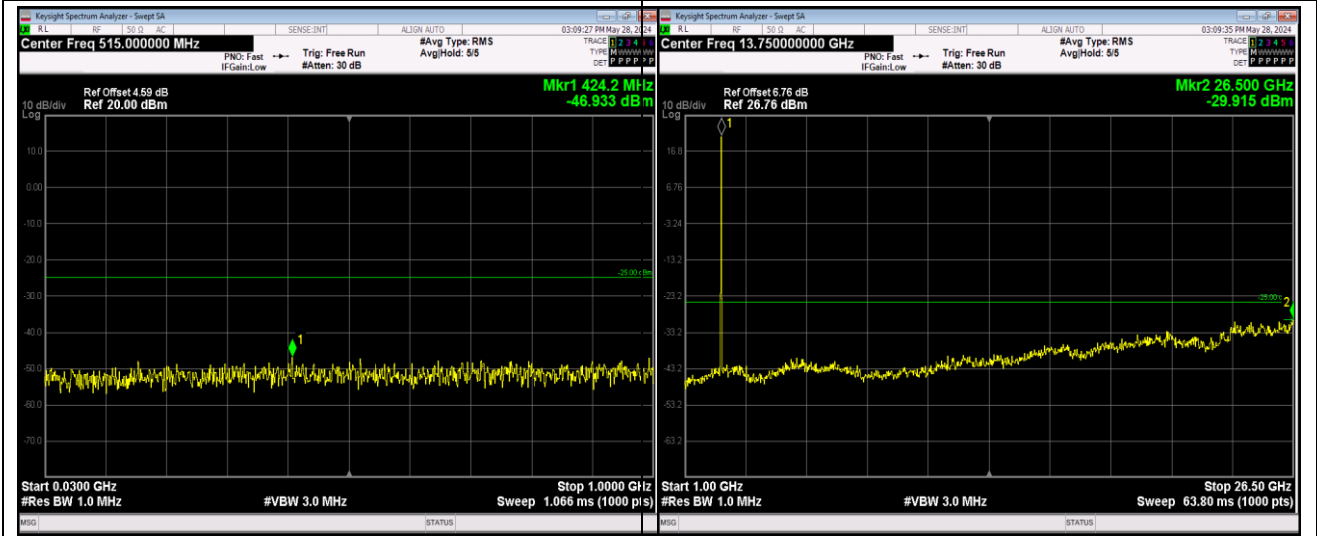

Band7-5MHz-64QAM-21100-1RB#0-Range1:30~1000MHz

Band7-5MHz-64QAM-21100-1RB#0-Range2:1000~26500MHz

Band7-5MHz-64QAM-21425-1RB#0-Range1:30~1000MHz

Band7-5MHz-64QAM-21425-1RB#0-Range2:1000~26500MHz

Band7-20MHz-16QAM-20850-1RB#0-Range1:30~1000MHz

Band7-20MHz-16QAM-20850-1RB#0-Range2:1000~26500MHz

Band7-20MHz-16QAM-21100-1RB#0-Range1:30~1000MHz

Band7-20MHz-16QAM-21100-1RB#0-Range2:1000~26500MHz

Band7-20MHz-64QAM-21350-1RB#0-Range1:30~1000MHz

Band7-20MHz-64QAM-21350-1RB#0-Range2:1000~6500MHz