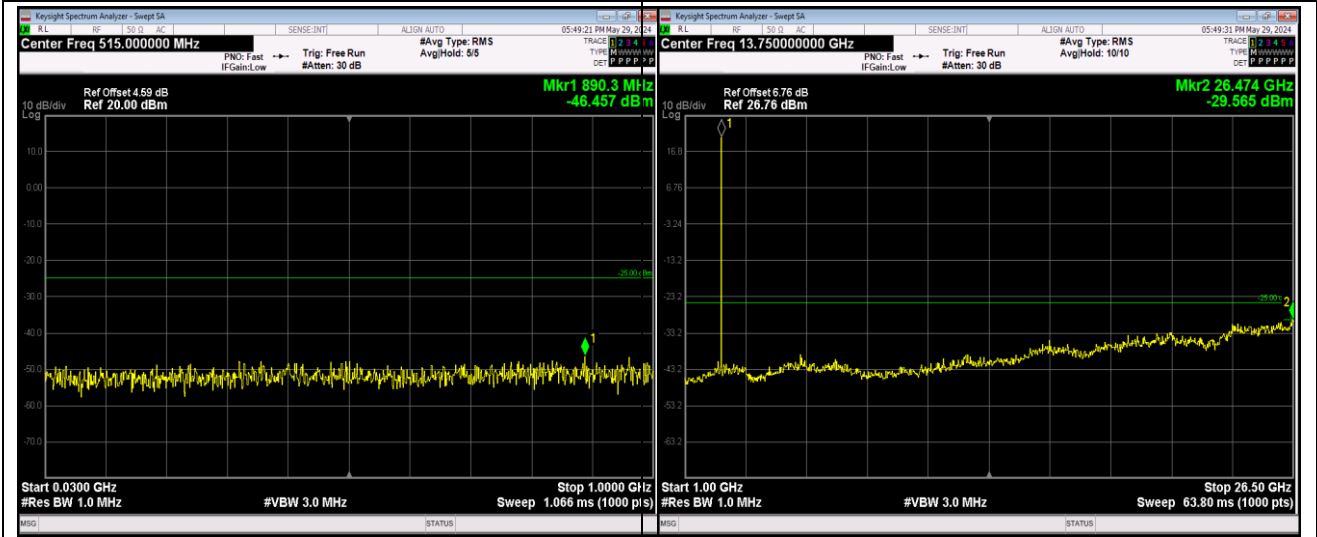

Band41-5MHz-QPSK-41215-1RB#0-Range1:30~1000MHz

Band41-5MHz-QPSK-41215-1RB#0-Range2:1000~26500MHz

Band41-5MHz-64QAM-40065-1RB#0-Range1:30~1000MHz

Band41-5MHz-64QAM-40065-1RB#0-Range2:1000~26500MHz

Band41-5MHz-64QAM-40640-1RB#0-Range1:30~1000MHz