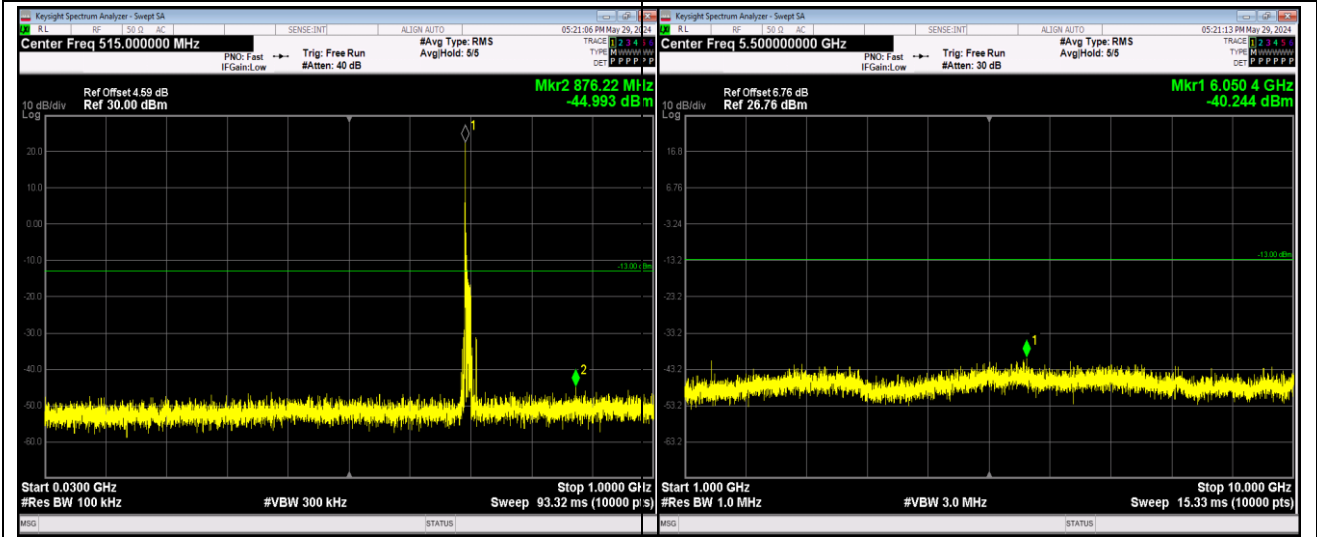

Band12-1.4MHz-16QAM-23173-1RB#0-Range1:30  
~1000MHz

Band12-1.4MHz-16QAM-23173-1RB#0-Range2:1000  
~10000MHz

Band12-10MHz-QPSK-23060-1RB#0-Range1:30~1000MHz

Band12-10MHz-QPSK-23060-1RB#0-Range2:1000~10000MHz