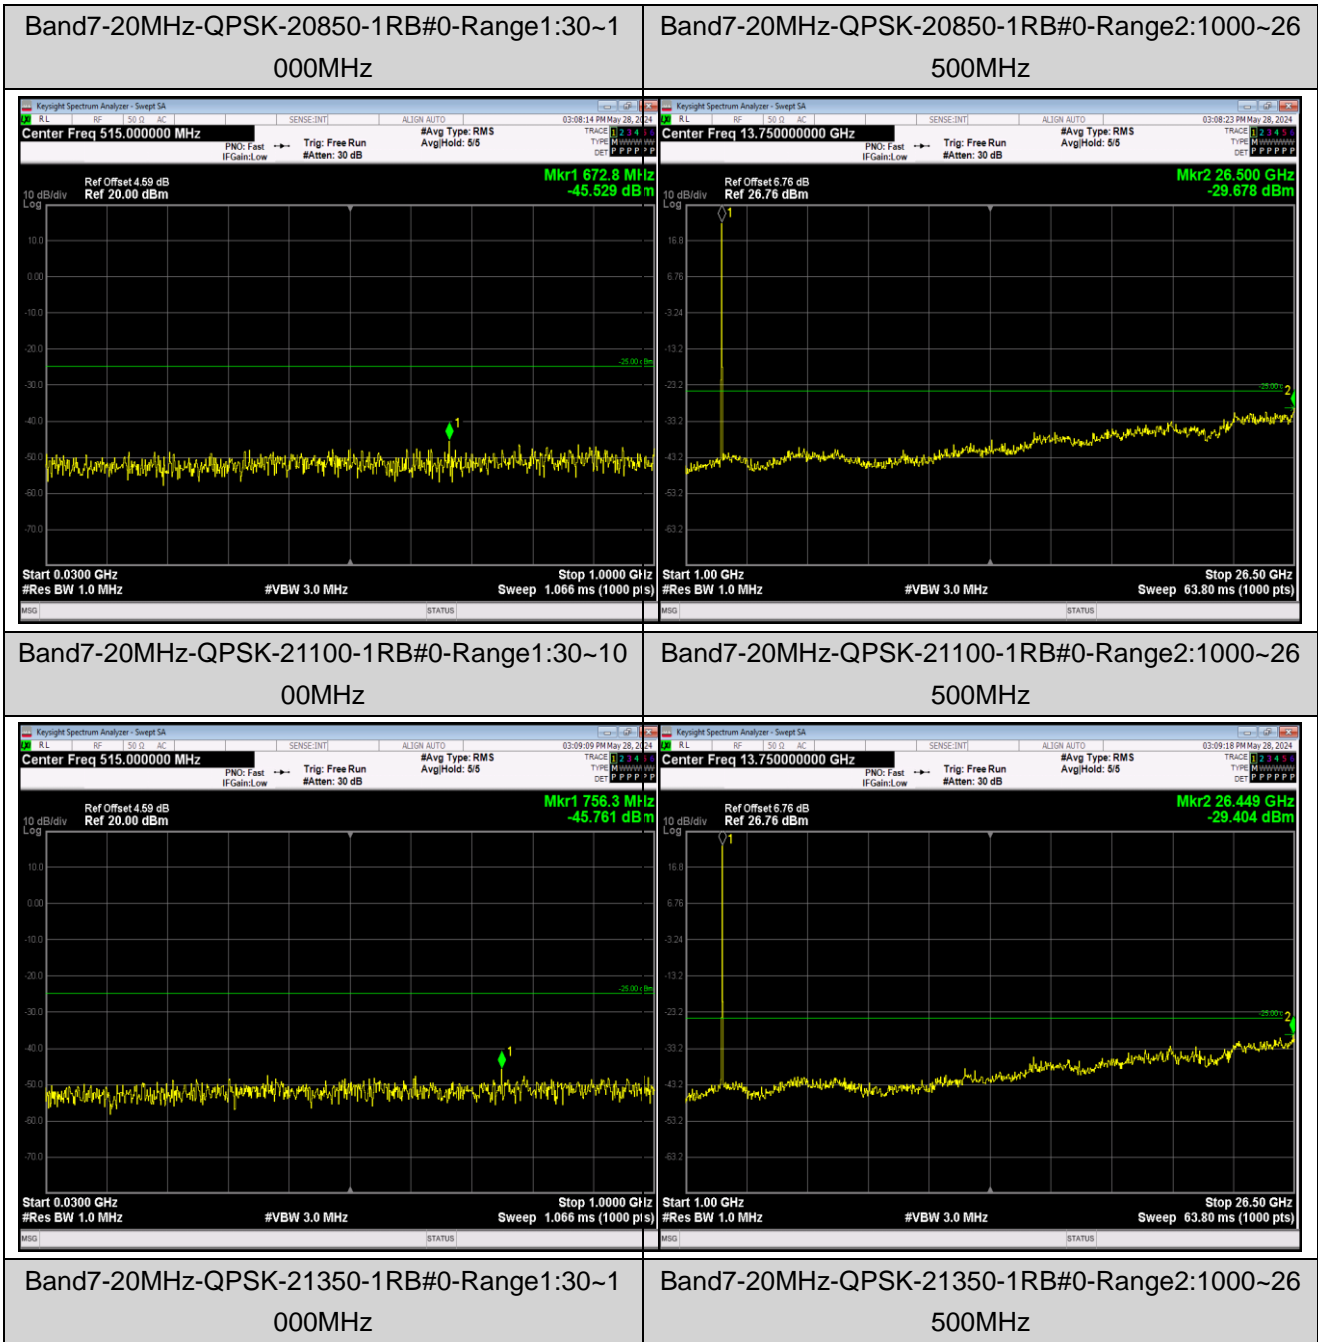

Band7-5MHz-64QAM-21100-1RB#0-Range1:30~1000MHz

Band7-5MHz-64QAM-21100-1RB#0-Range2:1000~26500MHz

Band7-5MHz-64QAM-21425-1RB#0-Range1:30~1000MHz

Band7-5MHz-64QAM-21425-1RB#0-Range2:1000~26500MHz

Band7-20MHz-16QAM-20850-1RB#0-Range1:30~1000MHz

Band7-20MHz-16QAM-20850-1RB#0-Range2:1000~26500MHz

Band7-20MHz-16QAM-21100-1RB#0-Range1:30~1000MHz

Band7-20MHz-16QAM-21100-1RB#0-Range2:1000~26500MHz

Band7-20MHz-64QAM-21350-1RB#0-Range1:30~1000MHz

Band7-20MHz-64QAM-21350-1RB#0-Range2:1000~6500MHz

Band12-1.4MHz-QPSK-23017-1RB#0-Range1:30~1000MHz

Band12-1.4MHz-QPSK-23017-1RB#0-Range2:1000~10000MHz

Band12-1.4MHz-16QAM-23095-1RB#0-Range1:30  
~1000MHz

Band12-1.4MHz-16QAM-23095-1RB#0-Range2:1000  
~10000MHz