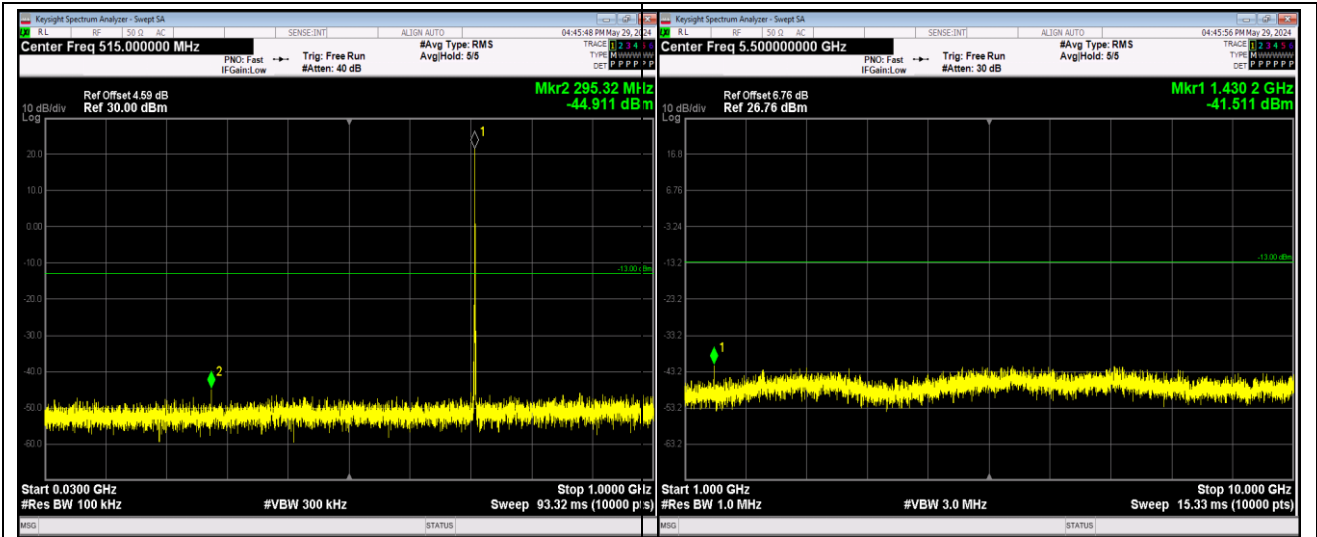

Band12-10MHz-QPSK-23060-1RB#0-Range2:1000~10000MHz

Band12-10MHz-QPSK-23060-1RB#0-Range1:30~1000MHz