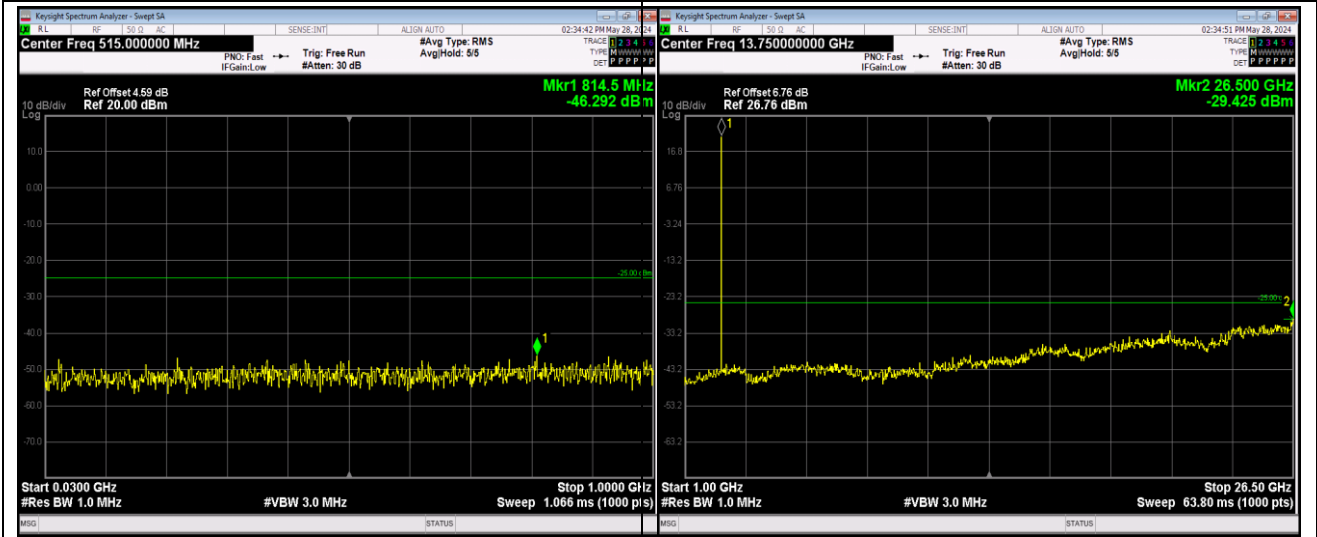

Band7-5MHz-64QAM-21100-1RB#0-Range1:30~1000MHz

Band7-5MHz-64QAM-21100-1RB#0-Range2:1000~26500MHz

Band7-5MHz-64QAM-21425-1RB#0-Range1:30~1000MHz

Band7-5MHz-64QAM-21425-1RB#0-Range2:1000~26500MHz

Band7-20MHz-16QAM-20850-1RB#0-Range1:30~1000MHz

Band7-20MHz-16QAM-20850-1RB#0-Range2:1000~26500MHz

Band7-20MHz-16QAM-21100-1RB#0-Range1:30~1000MHz

Band7-20MHz-16QAM-21100-1RB#0-Range2:1000~26500MHz

Band7-20MHz-64QAM-21350-1RB#0-Range1:30~1000MHz

Band7-20MHz-64QAM-21350-1RB#0-Range2:1000~6500MHz