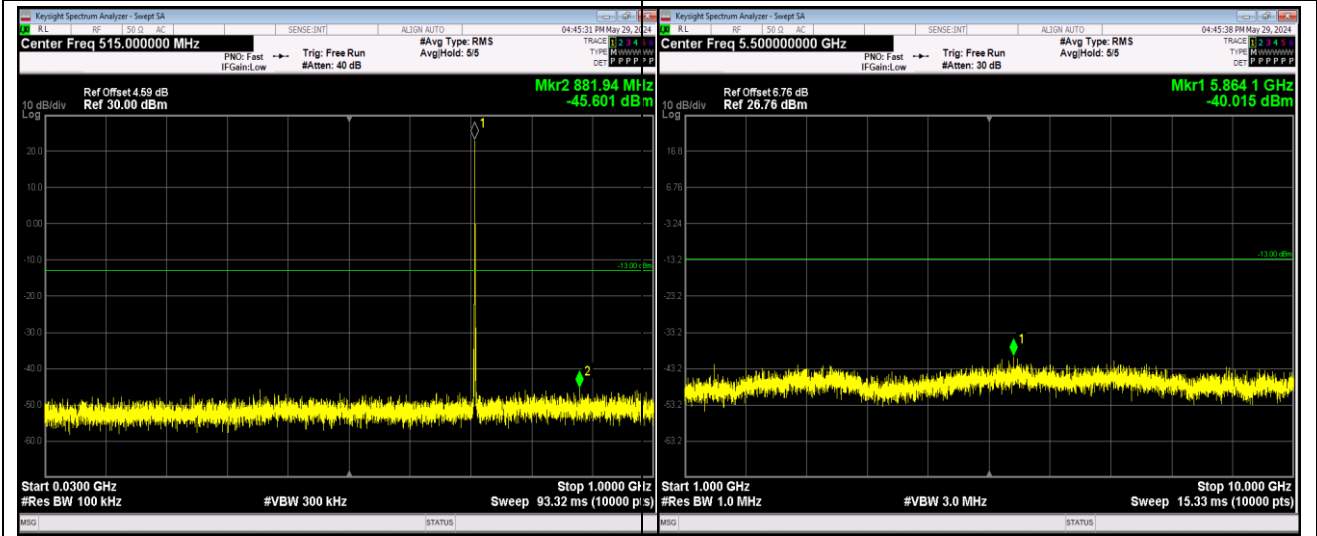

Band12-1.4MHz-16QAM-23173-1RB#0-Range1:30
~1000MHz

Band12-1.4MHz-16QAM-23173-1RB#0-Range2:1000
~10000MHz