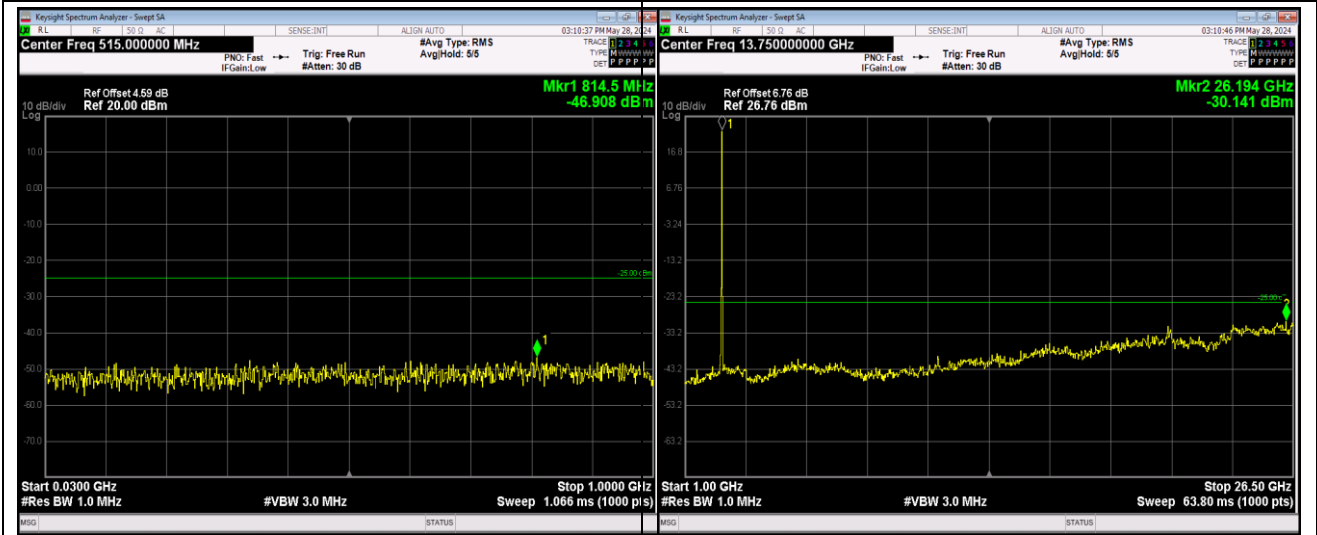

Band7-20MHz-16QAM-20850-1RB#0-Range2:1000~26500MHz

Band7-20MHz-16QAM-21100-1RB#0-Range1:30~1000MHz

Band7-20MHz-16QAM-21100-1RB#0-Range2:1000~26500MHz

Band7-20MHz-64QAM-21350-1RB#0-Range1:30~1000MHz

Band7-20MHz-64QAM-21350-1RB#0-Range2:1000~6500MHz