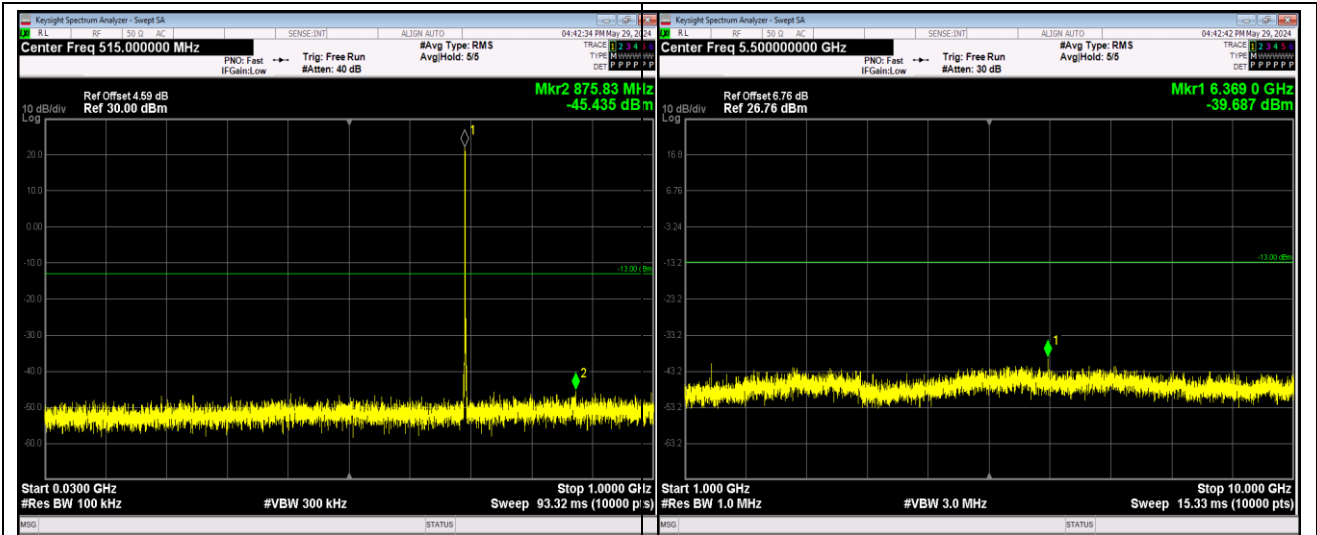

Band12-1.4MHz-16QAM-23095-1RB#0-Range2:1000
~10000MHz

Band12-1.4MHz-16QAM-23095-1RB#0-Range1:30
~1000MHz