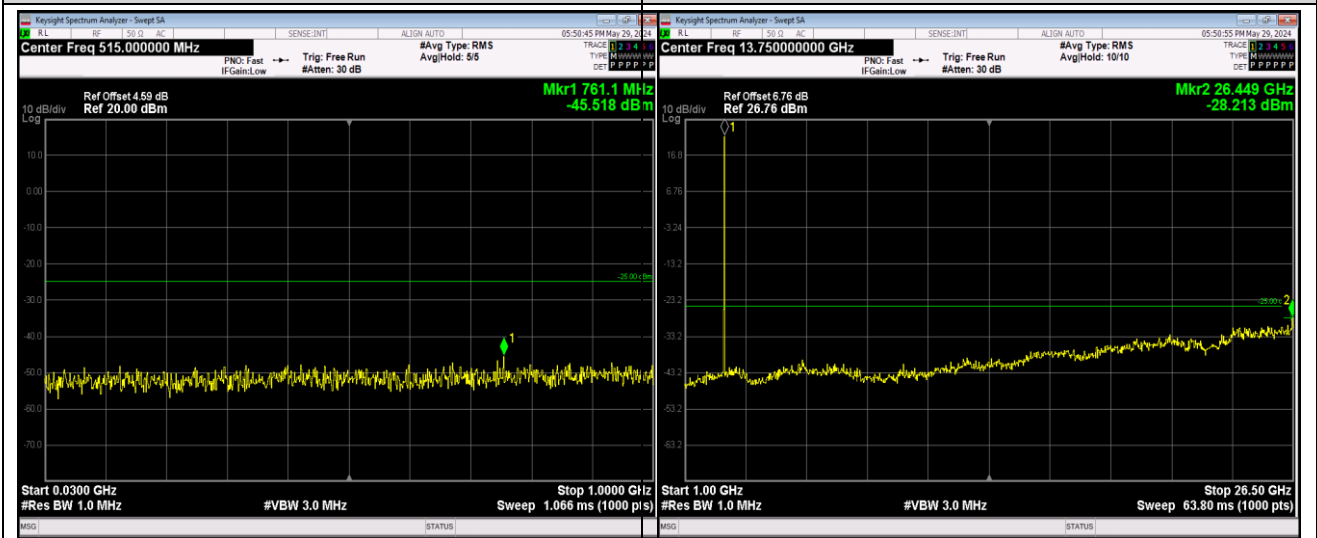

Band41-5MHz-QPSK-41215-1RB#0-Range1:30~1000MHz

Band41-5MHz-QPSK-41215-1RB#0-Range2:1000~26500MHz