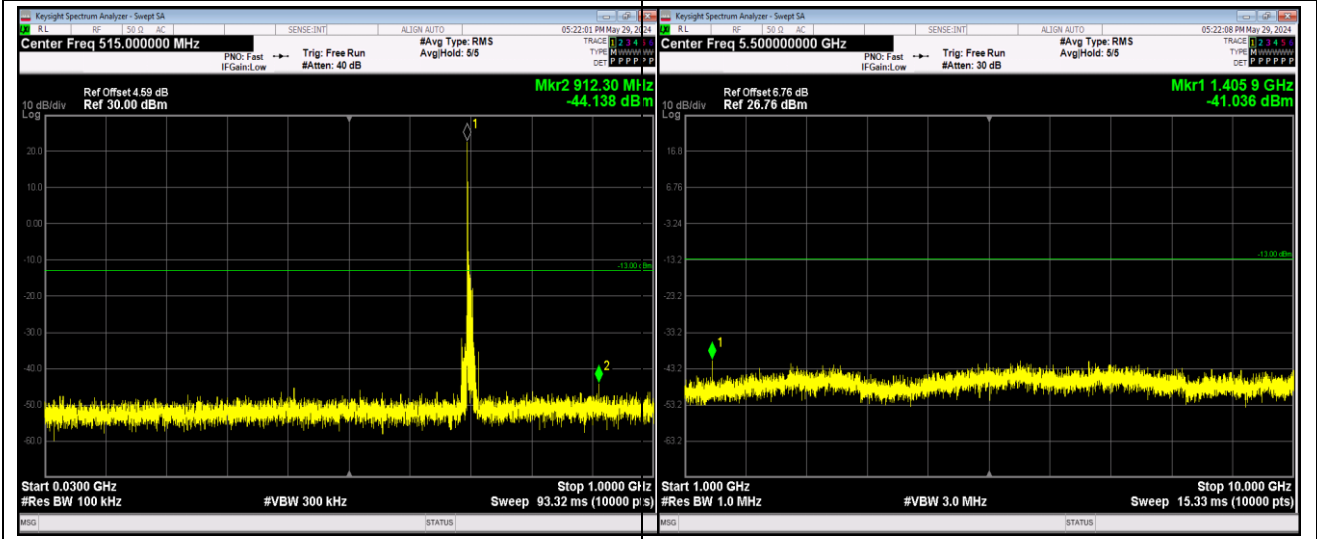

Band12-10MHz-QPSK-23095-1RB#0-Range1:30~1000MHz

Band12-10MHz-QPSK-23095-1RB#0-Range2:1000~10000MHz