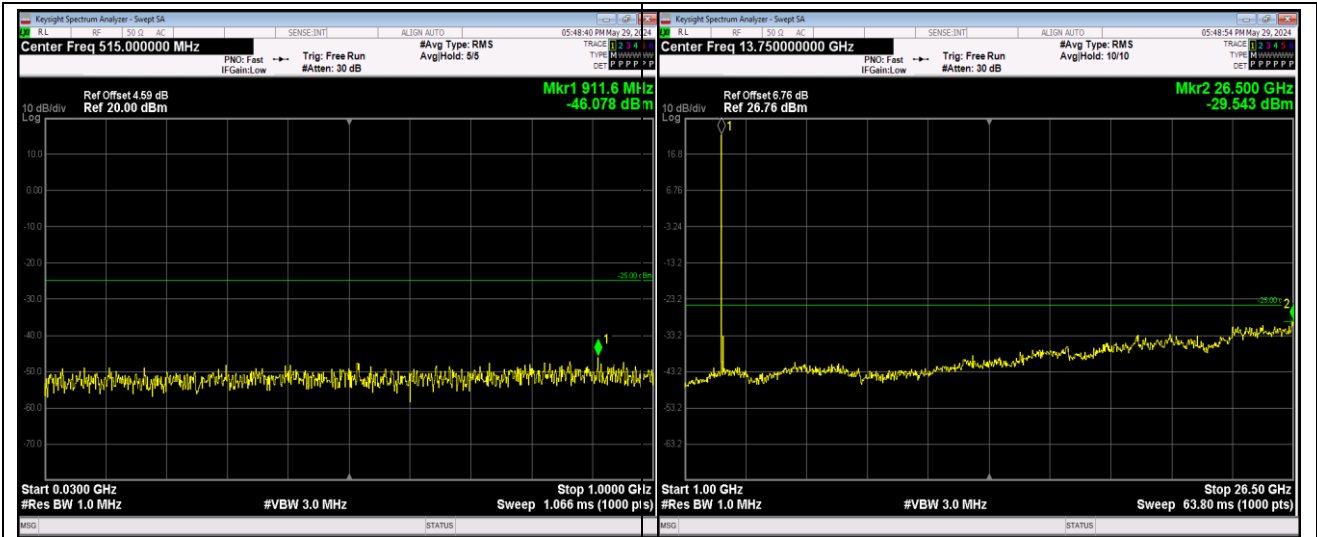

Band41-5MHz-QPSK-40640-1RB#0-Range2:1000~26500MHz

Band41-5MHz-QPSK-40640-1RB#0-Range1:30~1000MHz